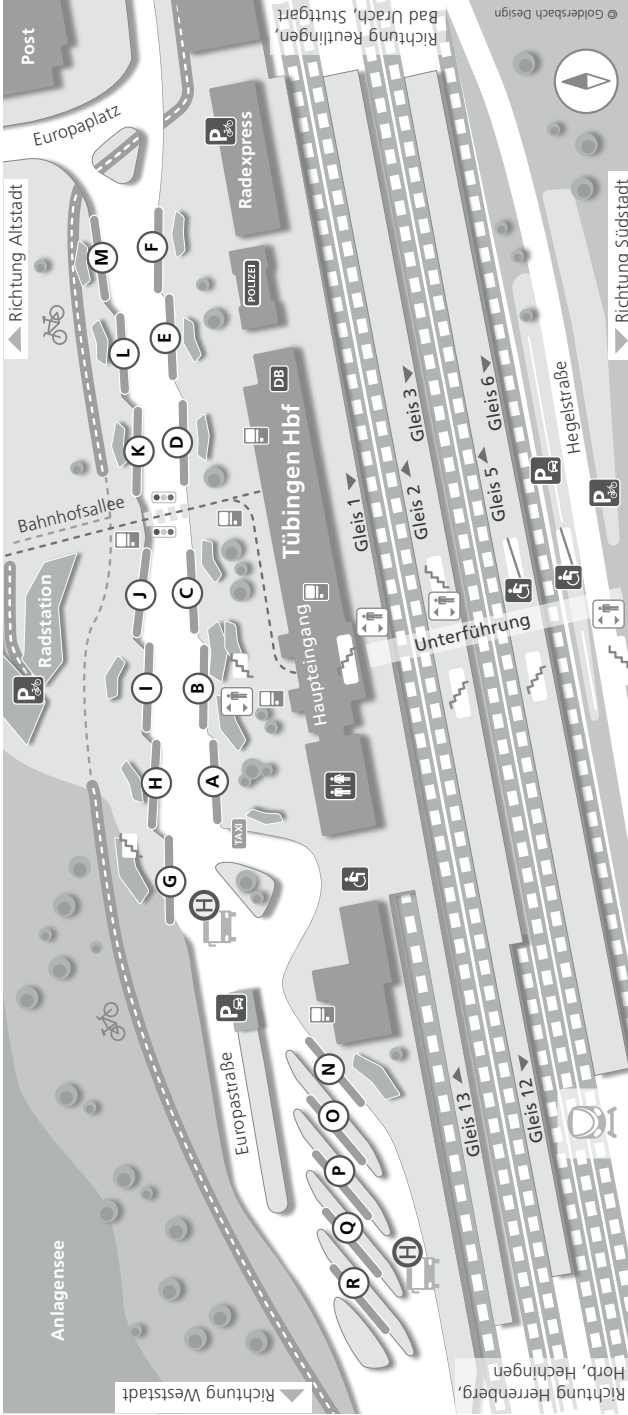

ÜBERSICHT HAUPTBAHNHOF MIT NEUEM ZOB

1. **A** 2, 3, 4, E WHO
   6 WHO – Sand
   N93 WHO – Kliniken

1. **B** 5, N94 Kliniken – WHO
   13 Kliniken – Wanne
   18 Kliniken – Hagelloch
   19, X15 Kliniken

1. **C** 1, 7, N91 Lustnau – Pfrendorf

1. **E** 3 Gartenstadt
   5 Derendingen
   16 Steinachswasen
   31 Kreflach
   E Feuerhügle

1. **F** 1 Franz. Viertel
   4 Wennfelder Garten
   13 Aixer Straße
   34 Bergfriedhof
   35 Neckaraue
   N95 Feuerhügle

1. **G** 2 Mühlbachacker
   18 Rottenburg – Poltringen
   N80 Herrenberg
   N98 Hirschau – Unterjesingen
   6, N99 Rappenberg
   19, N88 Bühl – Rottenburg

1. **I** 9 Schlossberg
   11, N90 Schwärzloch. Str.
   12 Weststadt

1. **J** Ankunft

1. **K** 8, N97 Hagelloch
   16 Vor dem Kreuzberg

1. **L** X11 Mark West
   7611, N81 Reutlingen
   N82 Kirchentellinsfurt

1. **M** 826 Leinfelden
   826A Dettenhausen
   827 Walldorfhäslach
   X82, 828 Flughafen/Messe

1. **N** 7612, Gomaringen
   7625, N84

1. **O** 7613, N87 Mössingen

1. **P** Q Fernbus
   R Schienenersatzverkehr
   Touristikbus