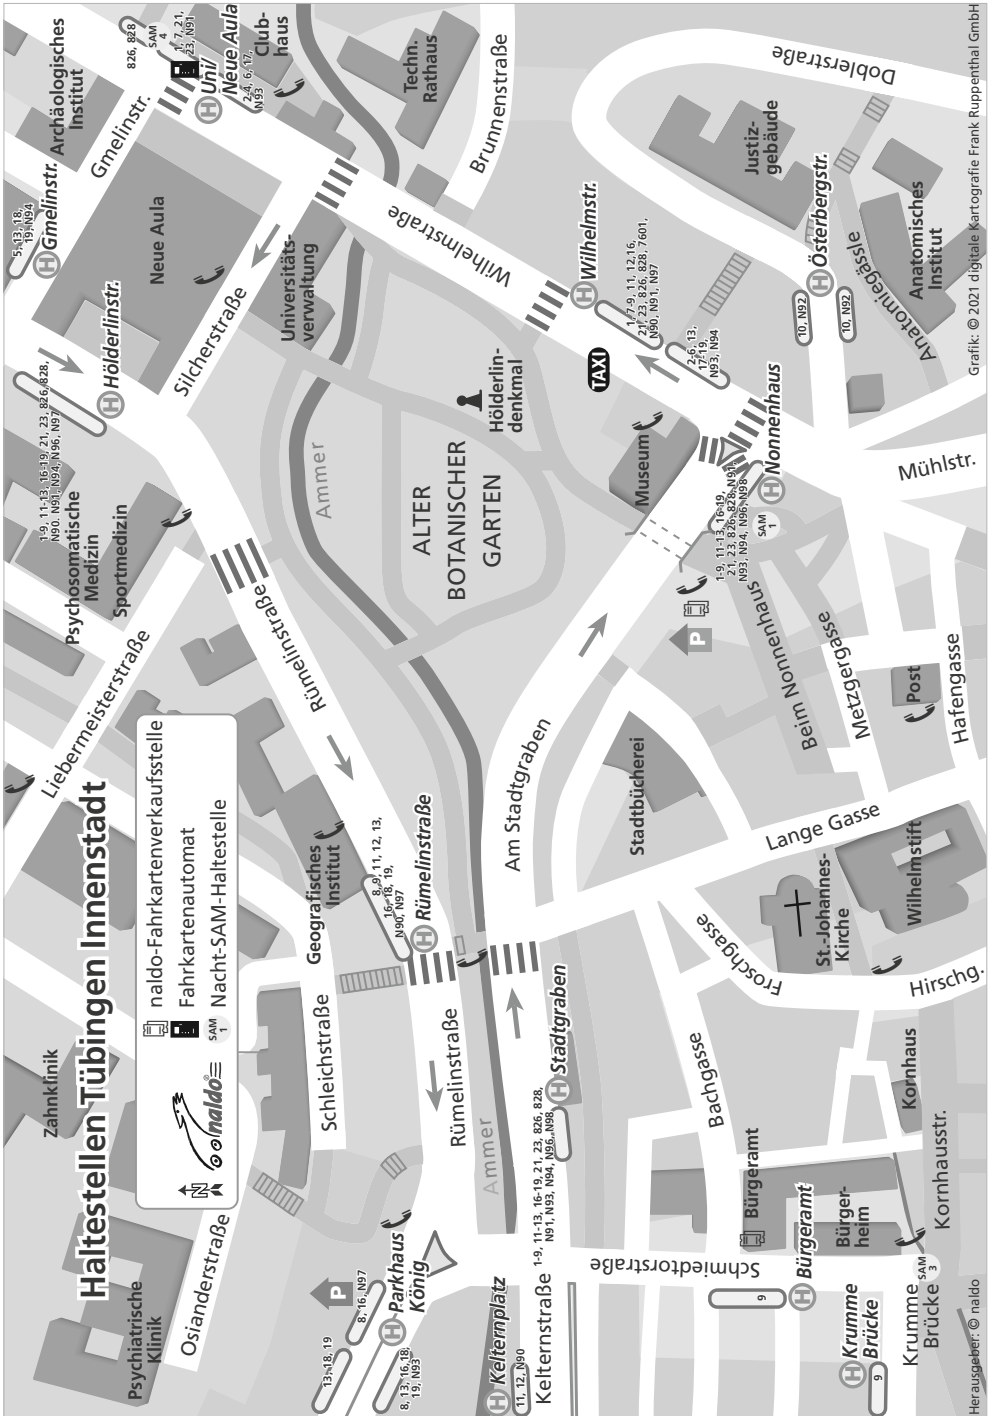

ÜBERSICHT INNENSTADT

FAHRRADMITNAHME

Die Fahrradmitnahme ist auf folgenden Streckenabschnitten möglich:

LINIE	EINSTIEG	LETZTE AUSSTIEGSHALTESTELLE	SPERRZEITEN MO – FR
1	Kreuzstraße	Pfrondorf Lusstraße	
2	Linsenbergstraße	WHO Ulmenweg	7:00 – 8:00 Uhr
3/4	Brunnsstraße	WHO Ulmenweg	7:00 – 8:00 Uhr
5	Gmelinstraße	WHO Ahornweg	7:00 – 19:00 Uhr
6	Mohlstraße	WHO Ahornweg	7:00 – 19:00 Uhr
7	Jürgensenstraße	Pfrondorf Lusstraße	
8	Weilerhalde	Hagelloch Dornäckerweg	
9	Haagtor	Bismarckturm	
10	Österbergstraße	Österberg	
13	Parkhaus König	Wanne Kunsthalle	7:00 – 10:00 Uhr
14	Rappstraße	BG Unfallklinik	7:00 – 8:00 Uhr
17	Brunnsstraße	Wanne Kunsthalle	
18	Parkhaus König	Hagelloch Dornäckerweg	7:00 – 10:00 Uhr
19	Parkhaus König	BG Unfallklinik	7:00 – 10:00 Uhr
23	Jürgensenstraße	Sophienpflege	
31	Hornstraße	Kreßbach Schloss	
32	Mohlstraße	Ursrainer Ring	
34	Kiesäckerstraße	Bergfriedhof West	
N91	Steige	Pfrondorf Rathaus	
N93	Brunnsstraße	WHO Ulmenweg	
N94	Gmelinstraße	WHO Ahornweg	
N97	Weilerhalde	Hagelloch Dornäckerweg	

Bergauf nimmt der TüBus auf festgelegten Streckenabschnitten Fahrräder (keine Sonderbauformen) mit, sofern genügend Platz vorhanden ist. Kinderwagen, Fahrgäste im Rollstuhl und Fahrgäste ohne Fahrrad haben Vorrang. Während der Sperrzeiten von montags bis freitags ist die Fahrradmitnahme nicht gestattet. Während des Ferienfahrplans in den Winter- und Sommerferien sowie an Samstagen, Sonn- und Feiertagen dürfen auf Bergstrecken Fahrräder den ganzen Tag mitgenommen werden.

Bitte beachten Sie: Die Fahrradmitnahme ist in den TüBussen innerhalb des Stadtgebiets Tübingen (einschließlich Stadtteile) kostenlos. Klappräder können immer kostenlos mitgenommen werden. Die Mitnahme von Fahrrädern und Kinderwagen in getrennten Abteilen von Gelenkbussen ist erlaubt. Das Fahrpersonal entscheidet im Einzelfall, ob Fahrräder zur Mitnahme zugelassen werden. Für herbeigeführte Verletzungen an anderen Fahrgästen oder Schäden am Bus ist der Fahrgast haftbar.