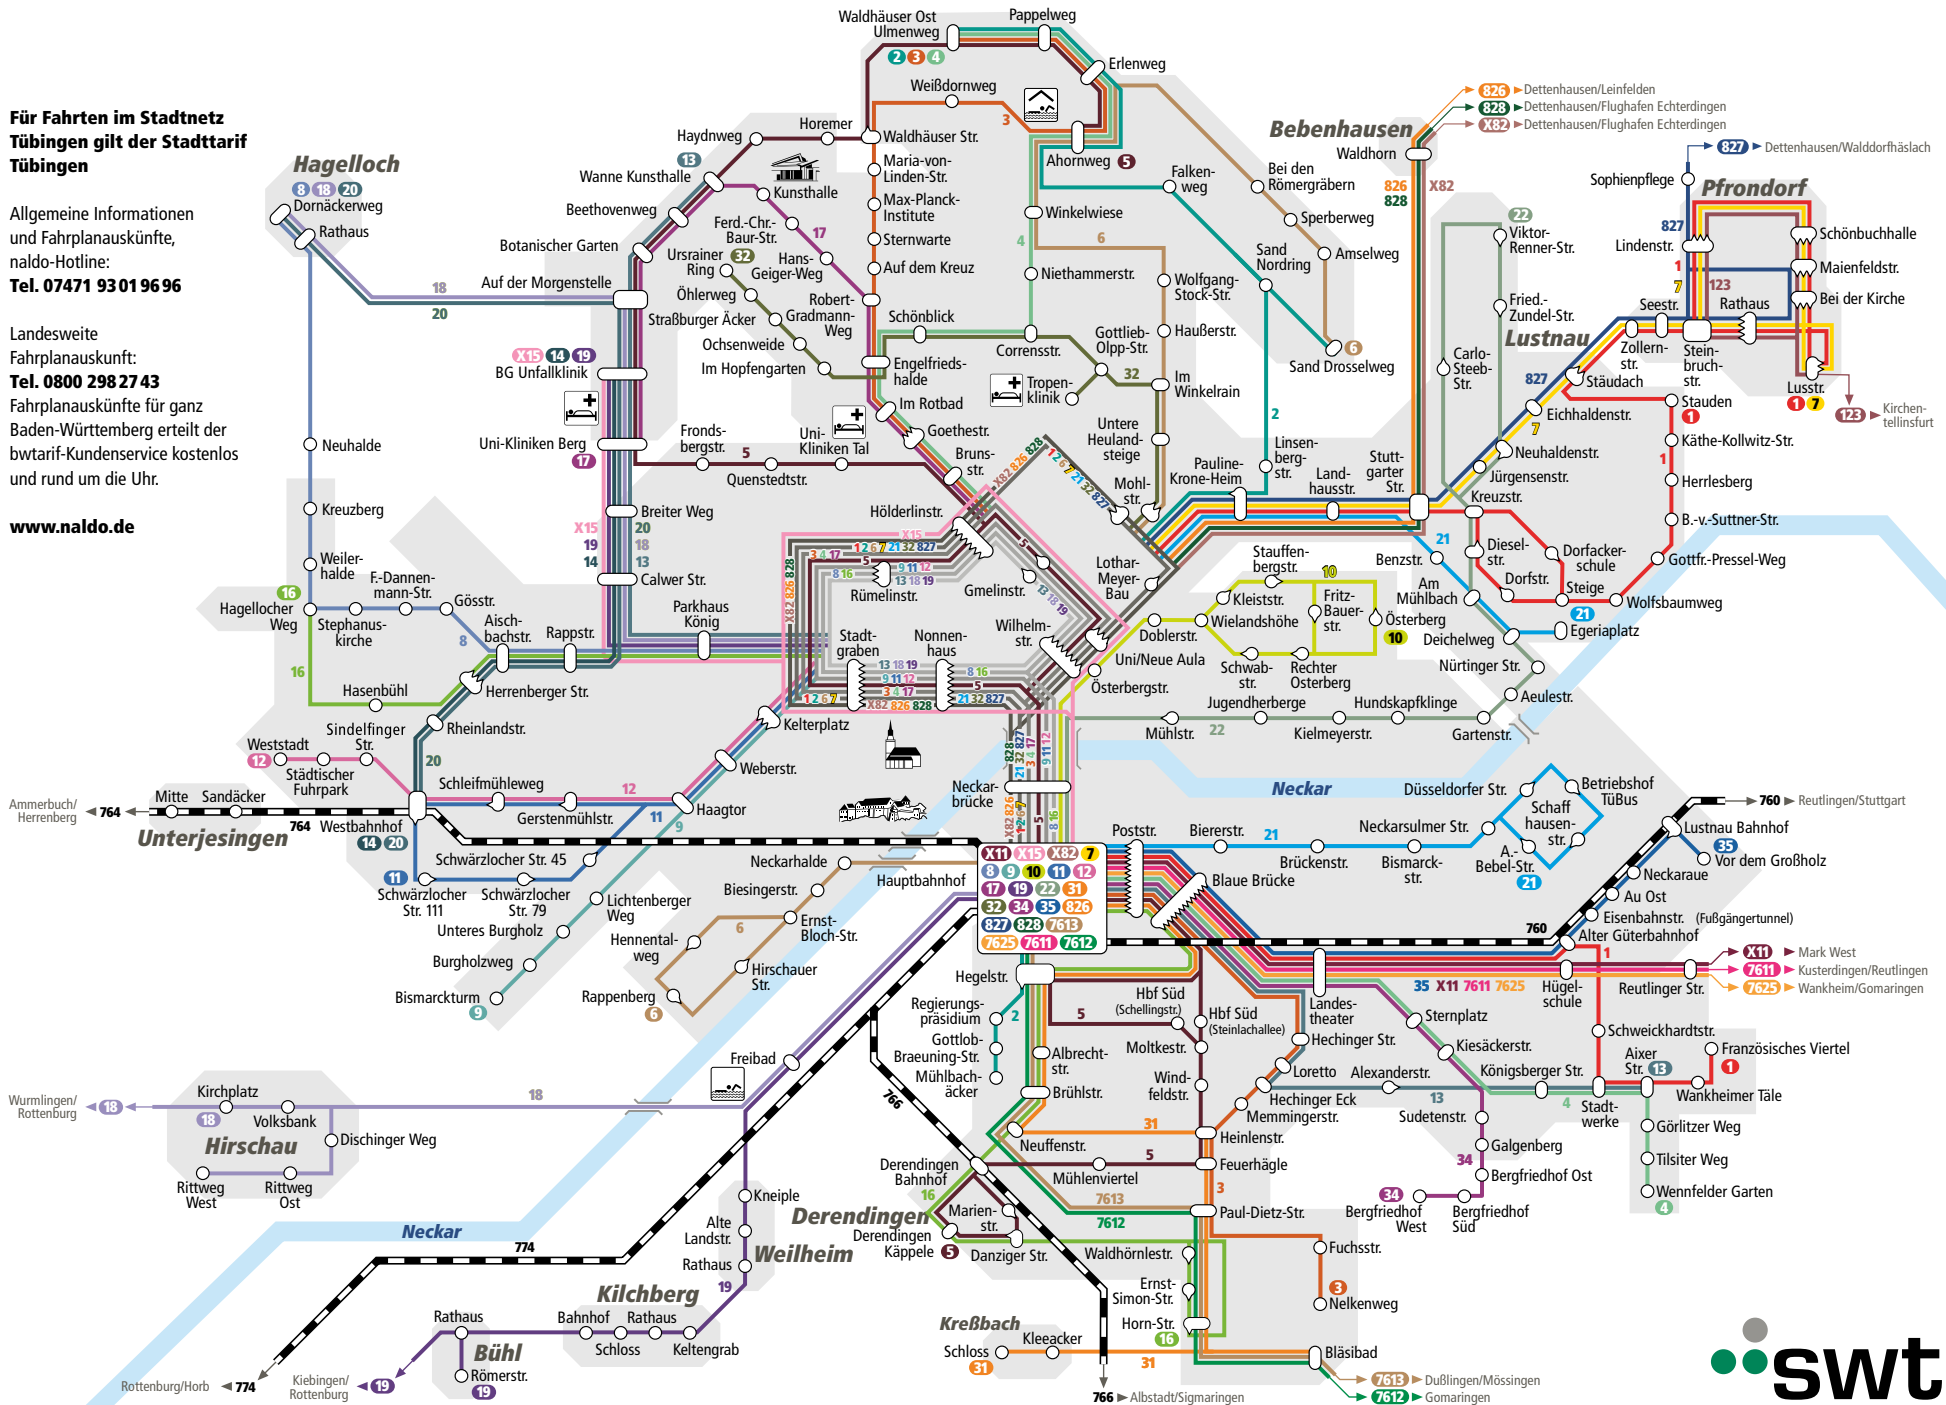

www.naldo.de

WIR WIRKEN MIT.

NACHTVERKEHR STADT UND LANDKREIS TÜBINGEN

Umsteigefreie
 Fahrtmöglichkeiten
 Omnibusbahnhof

- N91 ↔ N96
- N92 ↔ N99
- N93 ↔ N88
- N95 ↔ N94
- N97 ↔ N92
- N99 ↔ N97

Nicht alle Haltestellen sind dargestellt.