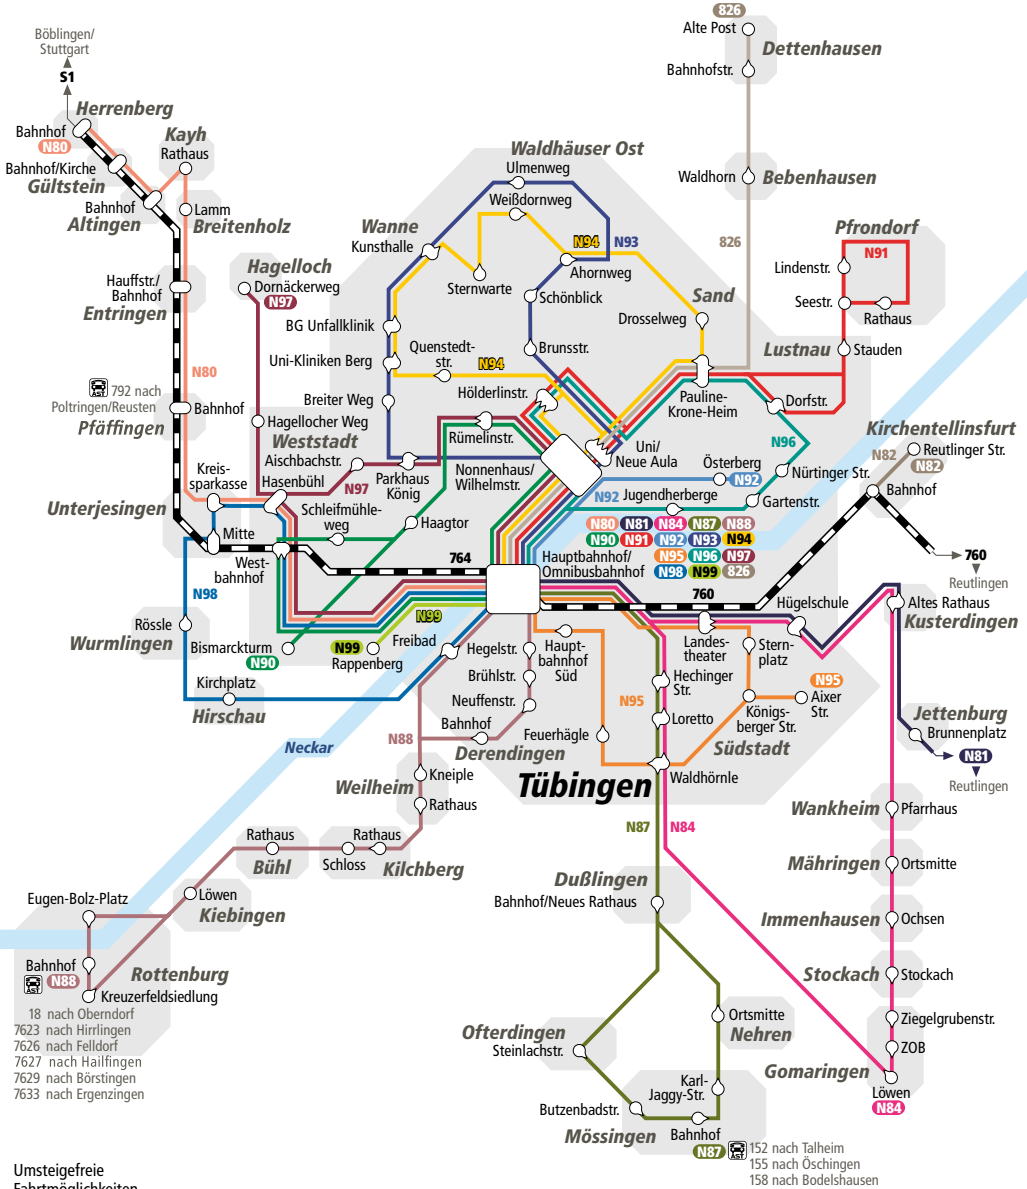

www.naldo.de

WIR WIRKEN MIT.

NACHTVERKEHR STADT UND LANDKREIS TÜBINGEN

Umsteigefreie
 Fahrtmöglichkeiten
 Omnibusbahnhof

- N91 ↔ N96
- N92 ↔ N99
- N93 ↔ N88
- N95 ↔ N94
- N97 ↔ N92
- N99 ↔ N97

Nicht alle Haltestellen sind dargestellt.