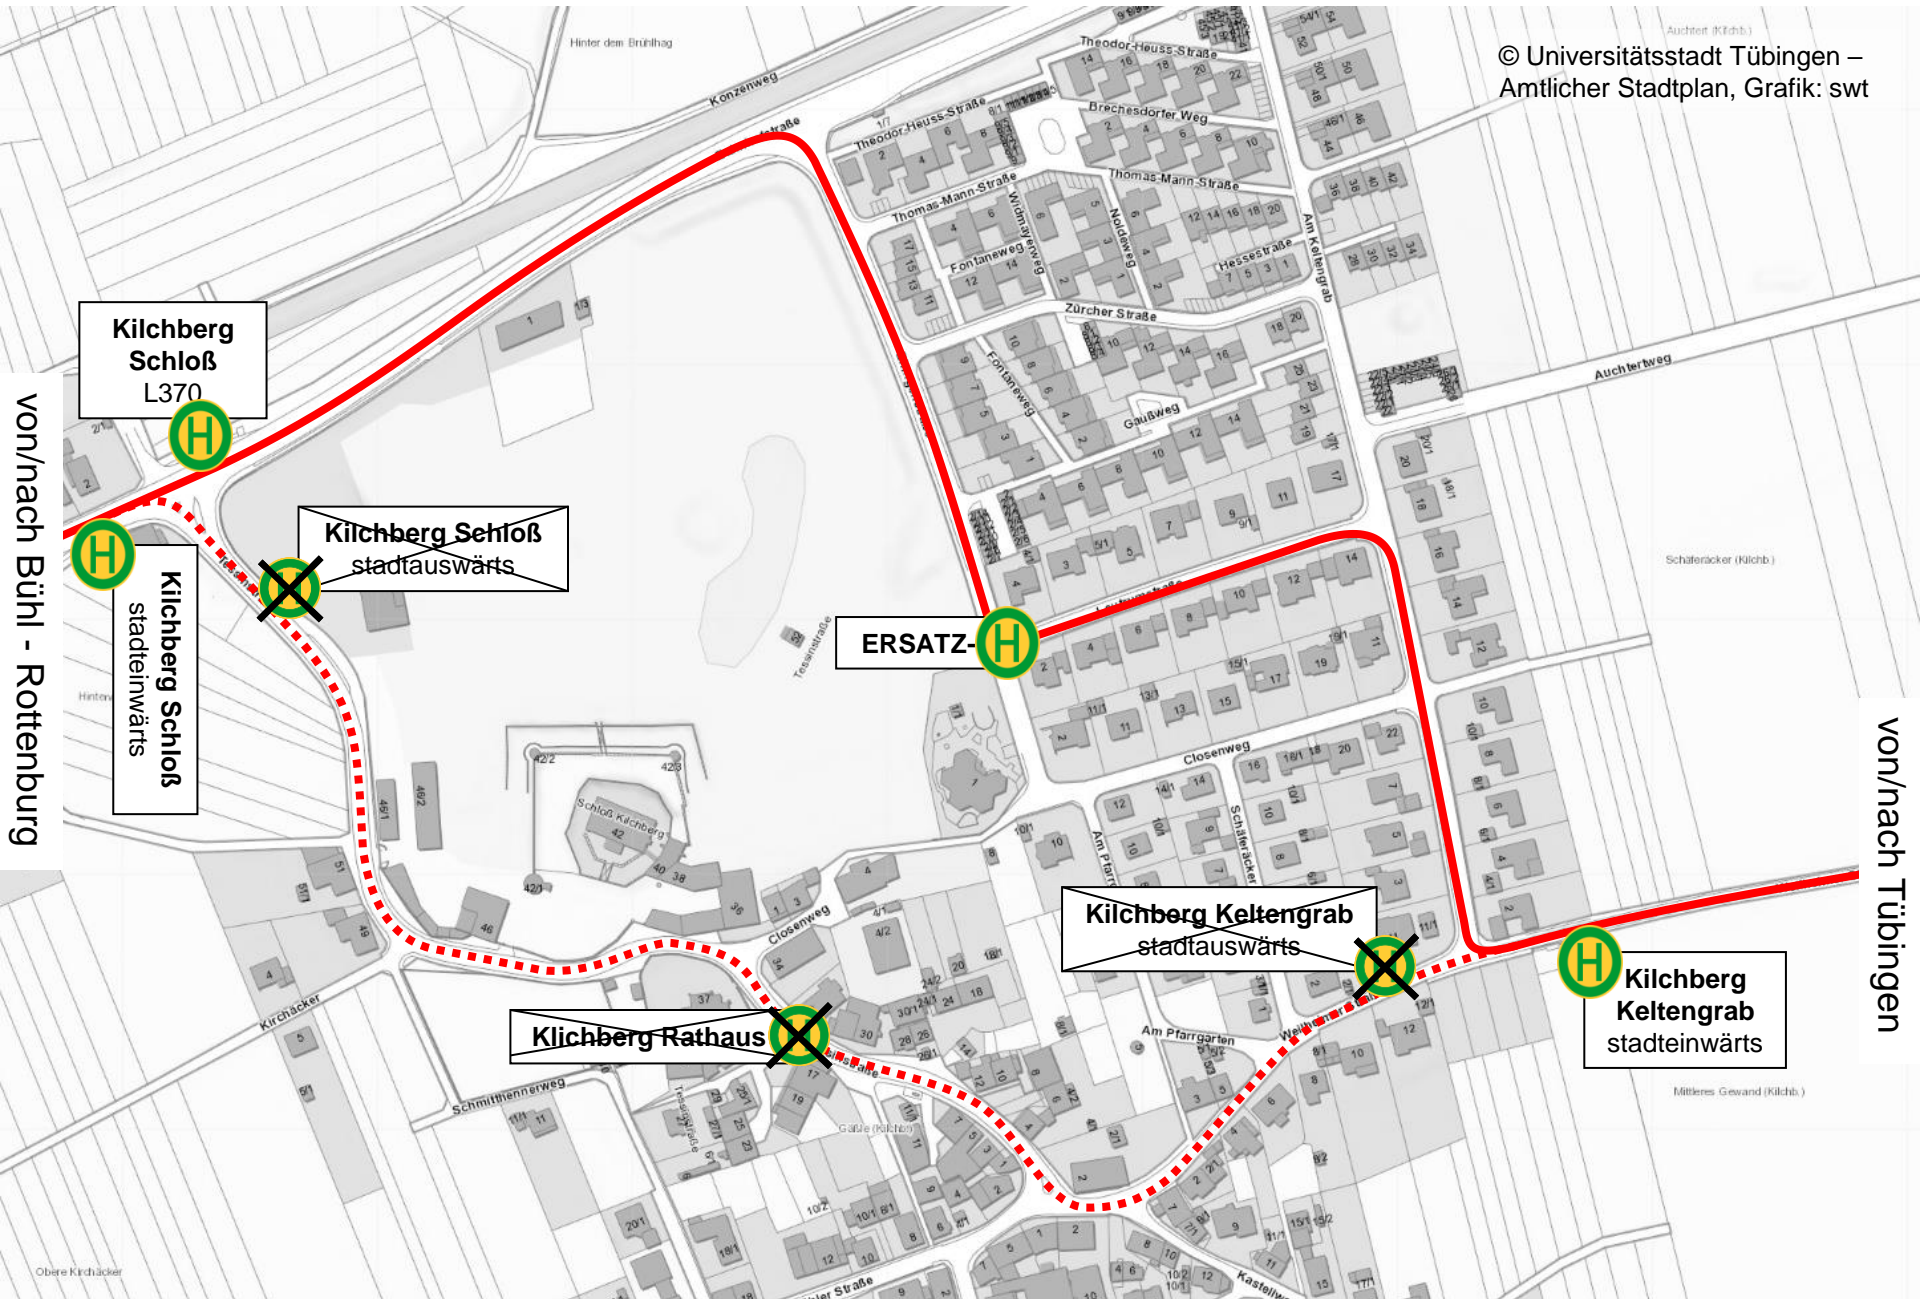

Umleitung in Klichberg

© Universitätsstadt Tübingen –
Amtlicher Stadtplan, Grafik: swt

von/nach Bühl - Rottenburg

von/nach Tübingen

Auchter (Klichb.)
Schäferacker (Klichb.)
Mittleres Gewand (Klichb.)