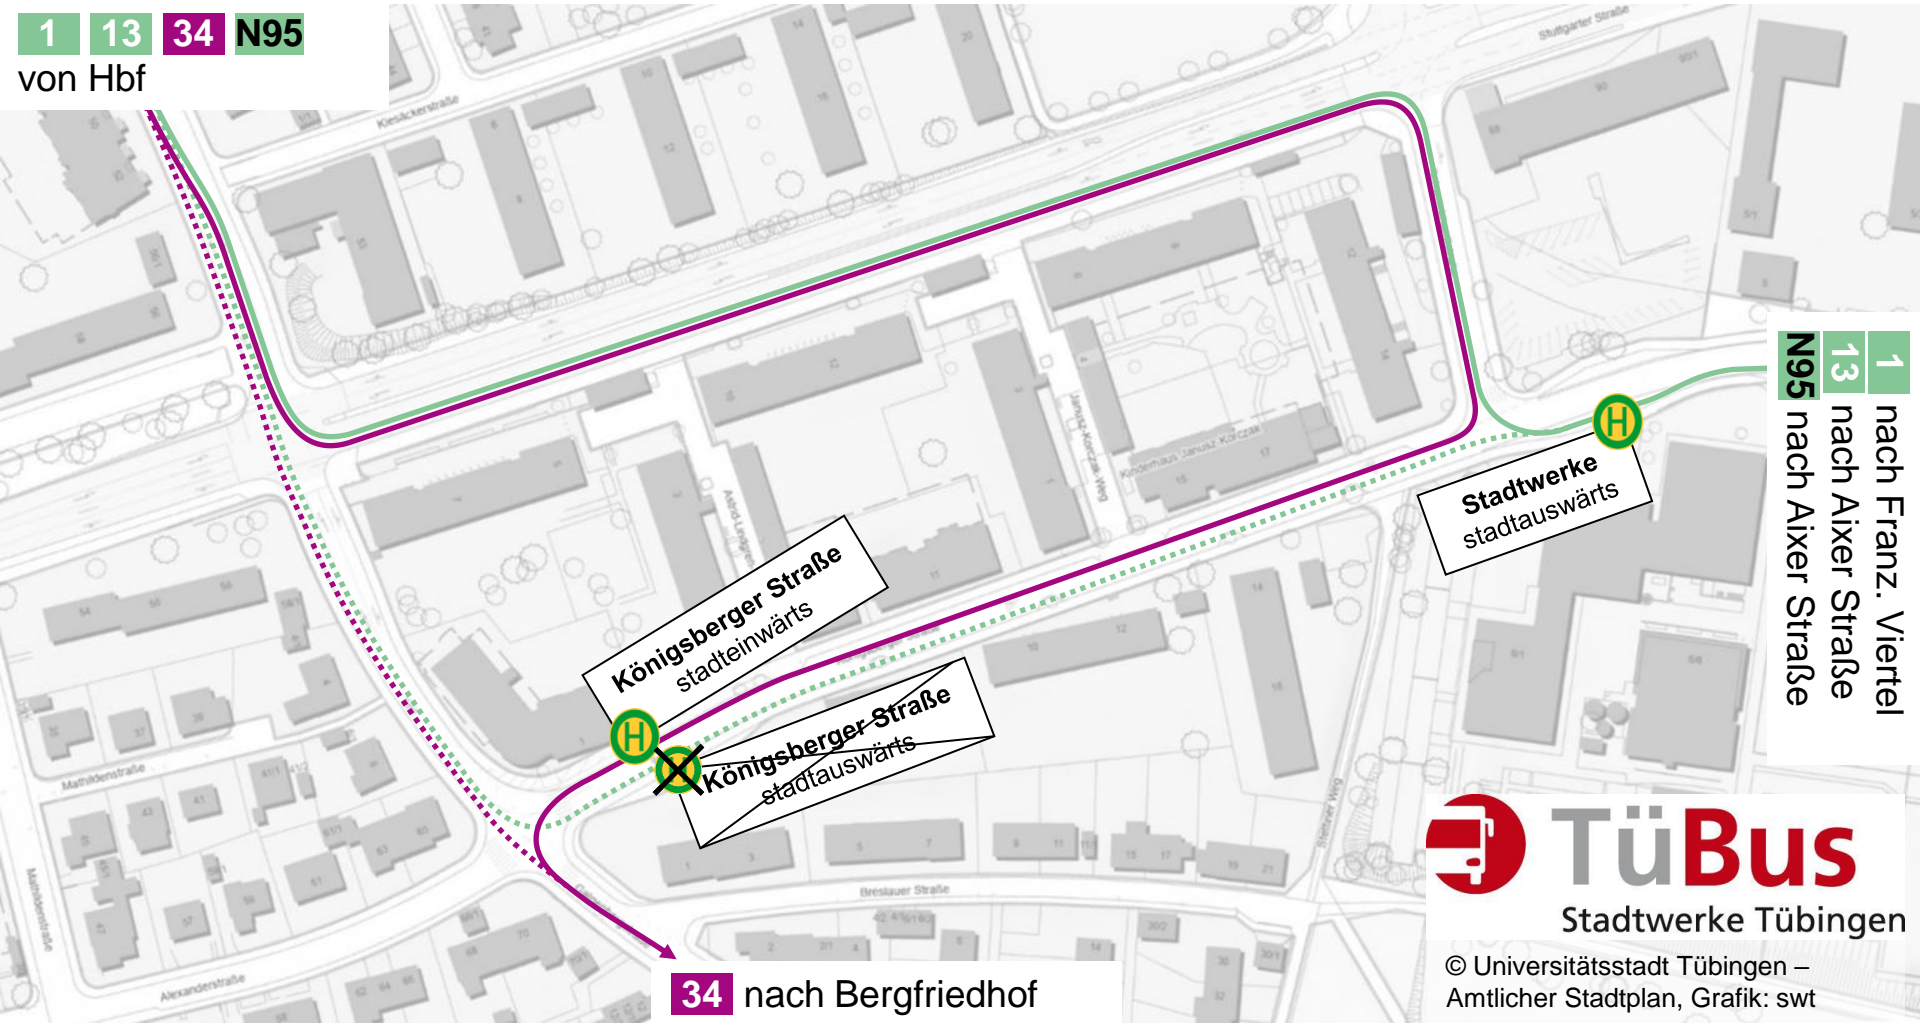

Sperrung Galgenbergstraße stadtauswärts

1 **13** **34** **N95**

von Hbf

1 nach Franz. Viertel
13 nach Aixler Straße
N95 nach Aixler Straße

© Universitätsstadt Tübingen – Amtlicher Stadtplan, Grafik: swt