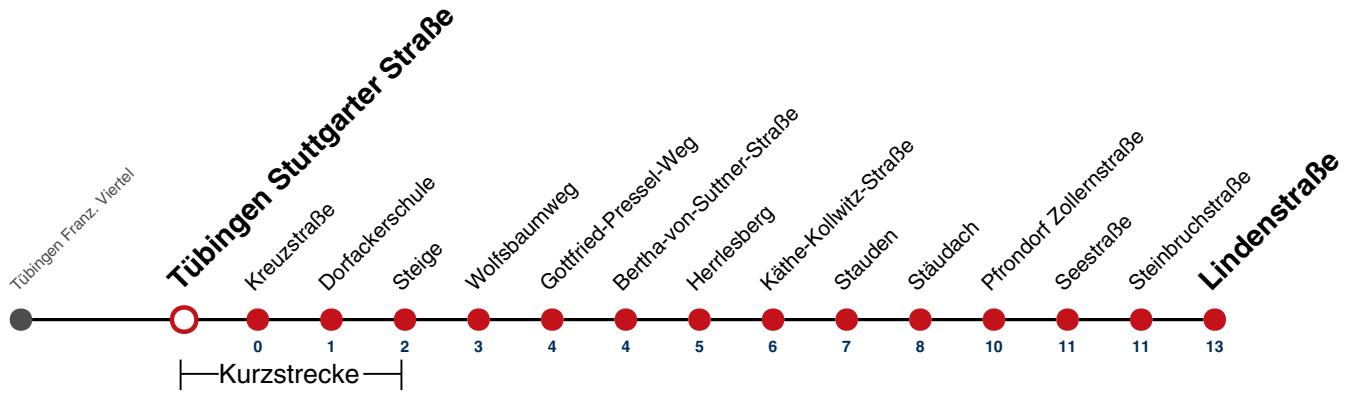

1

Tübingen Stuttgarter Straße → Pfrondorf Lindenstraße

Gültig von 15.12.2024 bis 13.12.2025

	Mo - Fr (Normal)	Mo - Fr (Ferien)	Samstag	Sonn-/Feiertag
05	47^A		43	43
06	02^A 17^A 32^A 47^A	01^A 31^A	43	43
07	02^A 17^A_E 32^A 47^A	01^A 31^A	13 43	13 43
08	02^A 17^A 32^A 47^A	01^A 31^A	01^A 31^A	13 43
09	02^A 17^A 32^A 47^A	01^A 31^A	01^A 31^A	13 43
10	02^A 17^A 32^A 47^A	01^A 31^A	01^A 31^A	13 43
11	02^A 17^A 32^A 47^A	01^A 31^A	01^A 31^A	13 43
12	03^A 17^A 32^A 47^A	01^A 31^A	01^A 31^A	13 43
13	02^A 17^A 32^A 47^A	01^A 31^A	01^A 31^A	13 43
14	02^A 17^A 32^A 47^A	01^A 31^A	01^A 31^A	13 43
15	02^A 17^A 32^A 47^A	01^A 31^A	01^A 31^A	13 43
16	02^A 17^A 32^A 47^A	01^A 31^A	01^A 31^A	13 43
17	02^A 17^A 32^A 47^A	01^A 31^A	01^A 31^A	13 43
18	02^A 17^A 32^A 47^A	01^A 31^A	01^A 31^A_{A18}	13 43
19	02^A 17^A 32^A 47^A	01^A 31^A	01^A_{A18} 31^A_{A18}	13 43
20	02^A 13 43	01^A 13 43	13^{A18} 43^{A18}	13 43
21	13 43	13 43	13^{A26} 43^{A26}	13 43
22	13 43	13 43	13^{A26} 43^{A26}	13 43
23	13 43	13 43	13^{A26} 43^{A26}	13 43
00	13	13	13^{A26}	13 43
01				

A bis Tübingen Stauden

E fährt an Schultagen weiter als E-Wagen Richtung WHO-Kliniken

A18 nicht 24.12.

A26 nicht 24. und 31.12.

Ferienfahrplan gilt in den Winterferien (23.12.2024 - 08.01.2025) und in den Sommerferien (31.07.2025 - 12.09.2025), in den übrigen Ferien nach gesonderter Bekanntgabe

Fahrplanauskünfte rund um die Uhr:
naldo-App & landesweite Fahrplanauskunft
(0800 29 82 743, kostenlos)