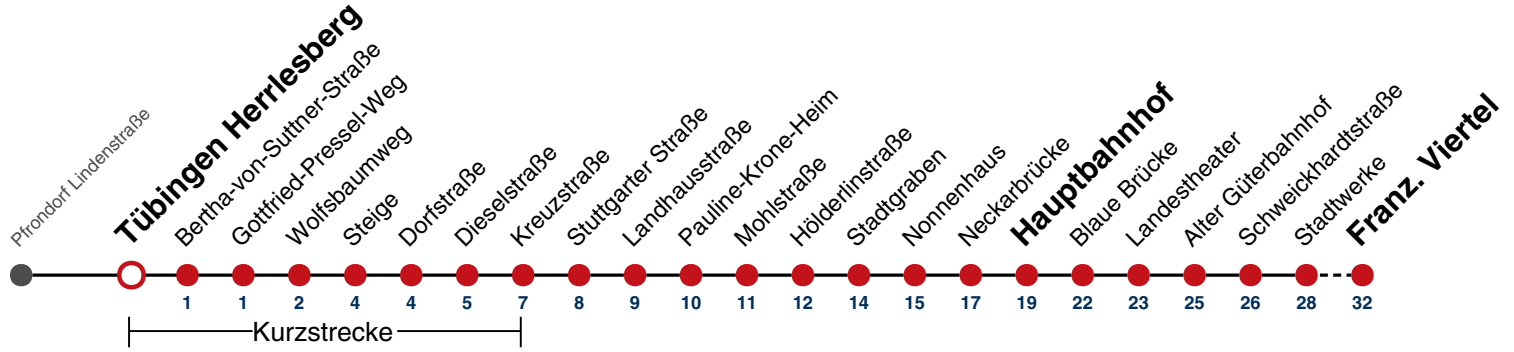

Fahrplanauskünfte rund um die Uhr:
naldo-App & landesweite Fahrplanauskunft
(0800 29 82 743, kostenlos)

1

Tübingen Herrlesberg → Tübingen Franz. Viertel

Gültig von 15.12.2024 bis 13.12.2025

	Mo - Fr (Normal)					Mo - Fr (Ferien)		Samstag		Sonn-/Feiertag	
05	18 ^A	31 ^A	46			18 ^A	36 ^A	18 ^A	36 ^A	18 ^A	36 ^A
06	01 ^A	16	31 ^A	46		16	46	06 ^A	36 ^A	06 ^A	36 ^A
07	01 ^A _S	01 ^A	16	31 ^A	46	16	46	06 ^A	36 ^A	06 ^A	36 ^A
08	01 ^A	16	31 ^A	46		16	46	16	46	06 ^A	36 ^A
09	01 ^A	16	31 ^A	46		16	46	16	46	06 ^A	36 ^A
10	01 ^A	16	31 ^A	46		16	46	16	46	06 ^A	36 ^A
11	01 ^A	16	31 ^A	46		16	46	16	46	06 ^A	36 ^A
12	01 ^A	16	31 ^A	46		16	46	16	46	06 ^A	36 ^A
13	01 ^A	16	31 ^A	46		16	46	16	46	06 ^A	36 ^A
14	01 ^A	16	31 ^A	46		16	46	16	46	06 ^A	36 ^A
15	01 ^A	16	31 ^A	46		16	46	16	46	06 ^A	36 ^A
16	01 ^A	16	31 ^A	46		16	46	16	46	06 ^A	36 ^A
17	01 ^A	16	31 ^A	46		16	46	16	46	06 ^A	36 ^A
18	01 ^A	16	31 ^A	46		16	46	16 ^{A18}	46 ^{A18}	06 ^A	36 ^A
19	01 ^A	16	31 ^A	46		16	46	16 ^{A18}	46 ^{A18}	06 ^A	36 ^A
20	01 ^A	16 ^A	36 ^A			16 ^A	36 ^A	16 ^A _{A18}	36 ^A _{A18}	06 ^A	36 ^A
21	06 ^A	36 ^A				06 ^A	36 ^A	06 ^A _{A18}	36 ^A _{A26}	06 ^A	36 ^A
22	06 ^A	36 ^A				06 ^A	36 ^A	06 ^A _{A26}	36 ^A _{A26}	06 ^A	36 ^A
23	06 ^A	36 ^A				06 ^A	36 ^A	06 ^A _{A26}	36 ^A _{A26}	06 ^A	36 ^A
00	06 ^A					06 ^A		06 ^A _{A26}		06 ^A	
01											