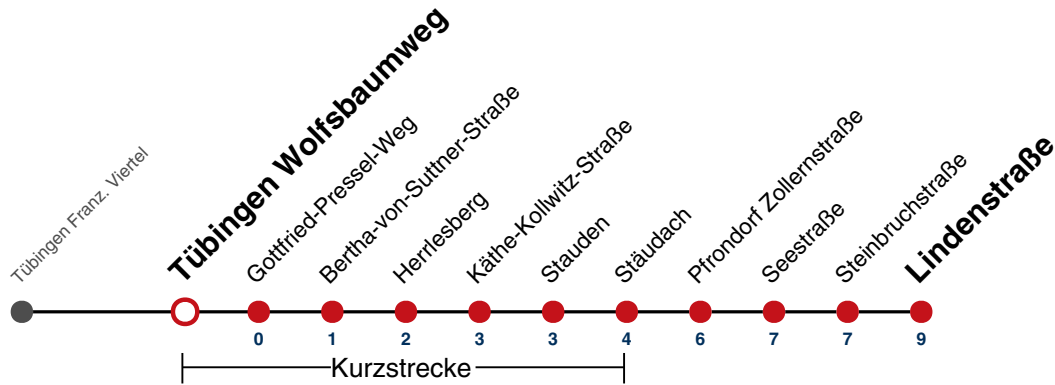

Fahrplanauskünfte rund um die Uhr:
naldo-App & landesweite Fahrplanauskunft
(0800 29 82 743, kostenlos)

1

Tübingen Wolfsbaumweg → Pfrondorf Lindenstraße

Gültig von 15.12.2024 bis 13.12.2025

	Mo - Fr (Normal)	Mo - Fr (Ferien)	Samstag	Sonn-/Feiertag
05	51 ^A		46	46
06	06 ^A 21 ^A 36 ^A 51 ^A	05 ^A 35 ^A	46	46
07	06 ^A 21 ^A _E 36 ^A 51 ^A	05 ^A 35 ^A	16 46	16 46
08	06 ^A 21 ^A 36 ^A 51 ^A	05 ^A 35 ^A	05 ^A 35 ^A	16 46
09	06 ^A 21 ^A 36 ^A 51 ^A	05 ^A 35 ^A	05 ^A 35 ^A	16 46
10	06 ^A 21 ^A 36 ^A 51 ^A	05 ^A 35 ^A	05 ^A 35 ^A	16 46
11	06 ^A 21 ^A 36 ^A 51 ^A	05 ^A 35 ^A	05 ^A 35 ^A	16 46
12	07 ^A 21 ^A 36 ^A 51 ^A	05 ^A 35 ^A	05 ^A 35 ^A	16 46
13	06 ^A 21 ^A 36 ^A 51 ^A	05 ^A 35 ^A	05 ^A 35 ^A	16 46
14	06 ^A 21 ^A 36 ^A 51 ^A	05 ^A 35 ^A	05 ^A 35 ^A	16 46
15	06 ^A 21 ^A 36 ^A 51 ^A	05 ^A 35 ^A	05 ^A 35 ^A	16 46
16	06 ^A 21 ^A 36 ^A 51 ^A	05 ^A 35 ^A	05 ^A 35 ^A	16 46
17	06 ^A 21 ^A 36 ^A 51 ^A	05 ^A 35 ^A	05 ^A 35 ^A	16 46
18	06 ^A 21 ^A 36 ^A 51 ^A	05 ^A 35 ^A	05 ^A 35 ^A _{A18}	16 46
19	06 ^A 21 ^A 36 ^A 51 ^A	05 ^A 35 ^A	05 ^A _{A18} 35 ^A _{A18}	16 46
20	06 ^A 16 46	05 ^A 16 46	16 ^{A18} 46 ^{A18}	16 46
21	16 46	16 46	16 ^{A26} 46 ^{A26}	16 46
22	16 46	16 46	16 ^{A26} 46 ^{A26}	16 46
23	16 46	16 46	16 ^{A26} 46 ^{A26}	16 46
00	16	16	16 ^{A26}	16 46
01				