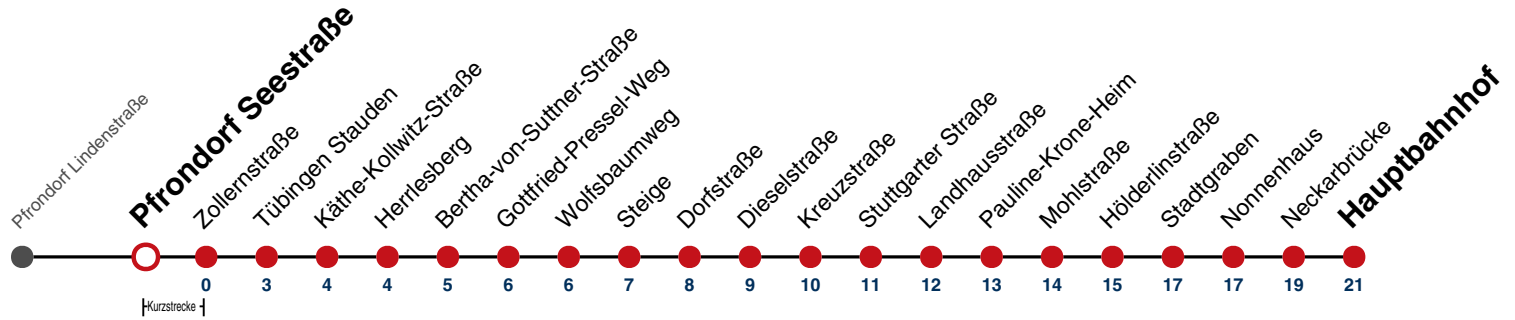

Fahrplanauskünfte rund um die Uhr:
naldo-App & landesweite Fahrplanauskunft
(0800 29 82 743, kostenlos)

1

Pfrondorf Seestraße → Tübingen Hauptbahnhof

Gültig von 15.12.2024 bis 13.12.2025

	Mo - Fr (Normal)	Mo - Fr (Ferien)	Samstag	Sonn-/Feiertag
05	13	13 31	13 31	13 31
06			01 31	01 31
07			01 31	01 31
08				01 31
09				01 31
10				01 31
11				01 31
12				01 31
13				01 31
14				01 31
15				01 31
16				01 31
17				01 31
18				01 31
19				01 31
20	31	31	31 ^{A18}	01 31
21	01 31	01 31	01 ^{A18} 31 ^{A26}	01 31
22	01 31	01 31	01 ^{A26} 31 ^{A26}	01 31
23	01 31	01 31	01 ^{A26} 31 ^{A26}	01 31
00	01	01	01 ^{A26}	01
01				