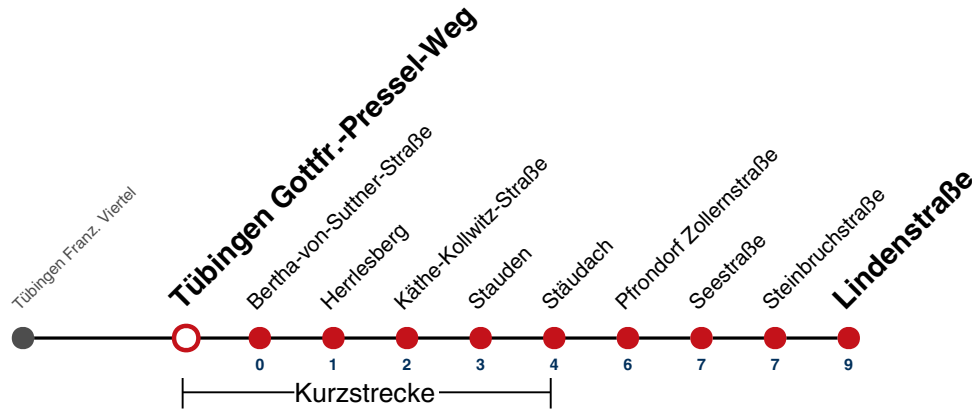

Fahrplanauskünfte rund um die Uhr:
naldo-App & landesweite Fahrplanauskunft
(0800 29 82 743, kostenlos)

1

Tübingen Gottfr.-Pressel-Weg → Pfrondorf Lindenstraße

Gültig von 15.12.2024 bis 13.12.2025

	Mo - Fr (Normal)	Mo - Fr (Ferien)	Samstag	Sonn-/Feiertag
05	51 ^A		47	47
06	06 ^A 21 ^A 36 ^A 51 ^A	05 ^A 35 ^A	47	47
07	06 ^A 21 ^A 36 ^A 51 ^A	05 ^A 35 ^A	17 47	17 47
08	06 ^A 21 ^A 36 ^A 51 ^A	05 ^A 35 ^A	05 ^A 35 ^A	17 47
09	06 ^A 21 ^A 36 ^A 51 ^A	05 ^A 35 ^A	05 ^A 35 ^A	17 47
10	06 ^A 21 ^A 36 ^A 51 ^A	05 ^A 35 ^A	05 ^A 35 ^A	17 47
11	06 ^A 21 ^A 36 ^A 51 ^A	05 ^A 35 ^A	05 ^A 35 ^A	17 47
12	07 ^A 21 ^A 36 ^A 51 ^A	05 ^A 35 ^A	05 ^A 35 ^A	17 47
13	06 ^A 21 ^A 36 ^A 51 ^A	05 ^A 35 ^A	05 ^A 35 ^A	17 47
14	06 ^A 21 ^A 36 ^A 51 ^A	05 ^A 35 ^A	05 ^A 35 ^A	17 47
15	06 ^A 21 ^A 36 ^A 51 ^A	05 ^A 35 ^A	05 ^A 35 ^A	17 47
16	06 ^A 21 ^A 36 ^A 51 ^A	05 ^A 35 ^A	05 ^A 35 ^A	17 47
17	06 ^A 21 ^A 36 ^A 51 ^A	05 ^A 35 ^A	05 ^A 35 ^A	17 47
18	06 ^A 21 ^A 36 ^A 51 ^A	05 ^A 35 ^A	05 ^A 35 ^{A18}	17 47
19	06 ^A 21 ^A 36 ^A 51 ^A	05 ^A 35 ^A	05 ^{A18} 35 ^{A18}	17 47
20	06 ^A 17 47	05 ^A 17 47	17 ^{A18} 47 ^{A18}	17 47
21	17 47	17 47	17 ^{A26} 47 ^{A26}	17 47
22	17 47	17 47	17 ^{A26} 47 ^{A26}	17 47
23	17 47	17 47	17 ^{A26} 47 ^{A26}	17 47
00	17	17	17 ^{A26}	17 47
01				