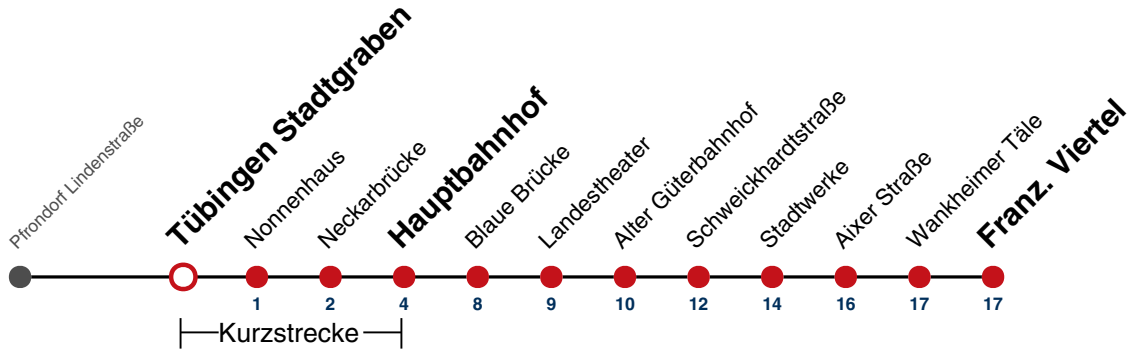

Fahrplanauskünfte rund um die Uhr:
naldo-App & landesweite Fahrplanauskunft
(0800 29 82 743, kostenlos)

1

Tübingen Stadtgraben → Tübingen Franz. Viertel

Gültig von 15.12.2024 bis 13.12.2025

	Mo - Fr (Normal)					Mo - Fr (Ferien)			Samstag			Sonn-/Feiertag	
05	30 ^A	46 ^A				30 ^A	48 ^A		30 ^A	48 ^A		30 ^A	48 ^A
06	01	16 ^A	31	46 ^A		31			18 ^A	48 ^A		18 ^A	48 ^A
07	01	16 ^S	16 ^A	31	46 ^A	01	31		18 ^A	48 ^A		18 ^A	48 ^A
08	01	16 ^A	31	46 ^A		01	31		31			18 ^A	48 ^A
09	01	16 ^A	31	46 ^A		01	31		01	31		18 ^A	48 ^A
10	01	16 ^A	31	46 ^A		01	31		01	31		18 ^A	48 ^A
11	01	16 ^A	31	46 ^A		01	31		01	31		18 ^A	48 ^A
12	01	16 ^A	31	46 ^A		01	31		01	31		18 ^A	48 ^A
13	01	16 ^A	31	46 ^A		01	31		01	31		18 ^A	48 ^A
14	01	16 ^A	31	46 ^A		01	31		01	31		18 ^A	48 ^A
15	01	16 ^A	31	46 ^A		01	31		01	31		18 ^A	48 ^A
16	01	16 ^A	31	46 ^A		01	31		01	31		18 ^A	48 ^A
17	01	16 ^A	31	46 ^A		01	31		01	31		18 ^A	48 ^A
18	01	16 ^A	31	46 ^A		01	31		01	31 ^{A18}		18 ^A	48 ^A
19	01	16 ^A	31	46 ^A		01	31		01 ^{A18}	31 ^{A18}		18 ^A	48 ^A
20	01	16 ^A	31 ^A	48 ^A		01	31 ^A	48 ^A	01 ^{A18}	31 ^{A18}	48 ^{A18}	18 ^A	48 ^A
21	18 ^A	48 ^A				18 ^A	48 ^A		18 ^A _{A18}	48 ^A _{A26}		18 ^A	48 ^A
22	18 ^A	48 ^A				18 ^A	48 ^A		18 ^A _{A26}	48 ^A _{A26}		18 ^A	48 ^A
23	18 ^A	48 ^A				18 ^A	48 ^A		18 ^A _{A26}	48 ^A _{A26}		18 ^A	48 ^A
00	18 ^A					18 ^A			18 ^A _{A26}			18 ^A	
01													