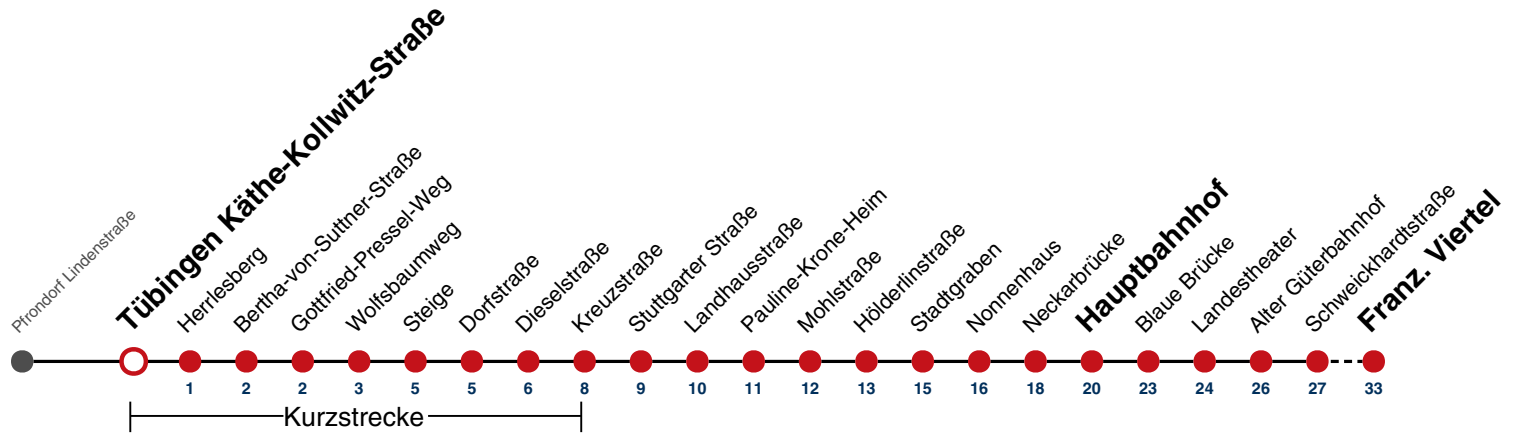

Fahrplanauskünfte rund um die Uhr:
naldo-App & landesweite Fahrplanauskunft
(0800 29 82 743, kostenlos)

1

Tübingen Käthe-Kollwitz-Straße → Tübingen Franz. Viertel

Gültig von 15.12.2024 bis 13.12.2025

	Mo - Fr (Normal)				Mo - Fr (Ferien)		Samstag		Sonn-/Feiertag		
05	17 ^A	30 ^A	45		17 ^A	35 ^A	17 ^A	35 ^A	17 ^A	35 ^A	
06	00 ^A	15	30 ^A	45	15	45	05 ^A	35 ^A	05 ^A	35 ^A	
07	00 ^S	00 ^A	15	30 ^A	45	15	45	05 ^A	35 ^A	05 ^A	35 ^A
08	00 ^A	15	30 ^A	45	15	45	15	45	05 ^A	35 ^A	
09	00 ^A	15	30 ^A	45	15	45	15	45	05 ^A	35 ^A	
10	00 ^A	15	30 ^A	45	15	45	15	45	05 ^A	35 ^A	
11	00 ^A	15	30 ^A	45	15	45	15	45	05 ^A	35 ^A	
12	00 ^A	15	30 ^A	45	15	45	15	45	05 ^A	35 ^A	
13	00 ^A	15	30 ^A	45	15	45	15	45	05 ^A	35 ^A	
14	00 ^A	15	30 ^A	45	15	45	15	45	05 ^A	35 ^A	
15	00 ^A	15	30 ^A	45	15	45	15	45	05 ^A	35 ^A	
16	00 ^A	15	30 ^A	45	15	45	15	45	05 ^A	35 ^A	
17	00 ^A	15	30 ^A	45	15	45	15	45	05 ^A	35 ^A	
18	00 ^A	15	30 ^A	45	15	45	15 ^{A18}	45 ^{A18}	05 ^A	35 ^A	
19	00 ^A	15	30 ^A	45	15	45	15 ^{A18}	45 ^{A18}	05 ^A	35 ^A	
20	00 ^A	15 ^A	35 ^A		15 ^A	35 ^A	15 ^A _{A18}	35 ^A _{A18}	05 ^A	35 ^A	
21	05 ^A	35 ^A			05 ^A	35 ^A	05 ^A _{A18}	35 ^A _{A26}	05 ^A	35 ^A	
22	05 ^A	35 ^A			05 ^A	35 ^A	05 ^A _{A26}	35 ^A _{A26}	05 ^A	35 ^A	
23	05 ^A	35 ^A			05 ^A	35 ^A	05 ^A _{A26}	35 ^A _{A26}	05 ^A	35 ^A	
00	05 ^A				05 ^A		05 ^A _{A26}		05 ^A		
01											