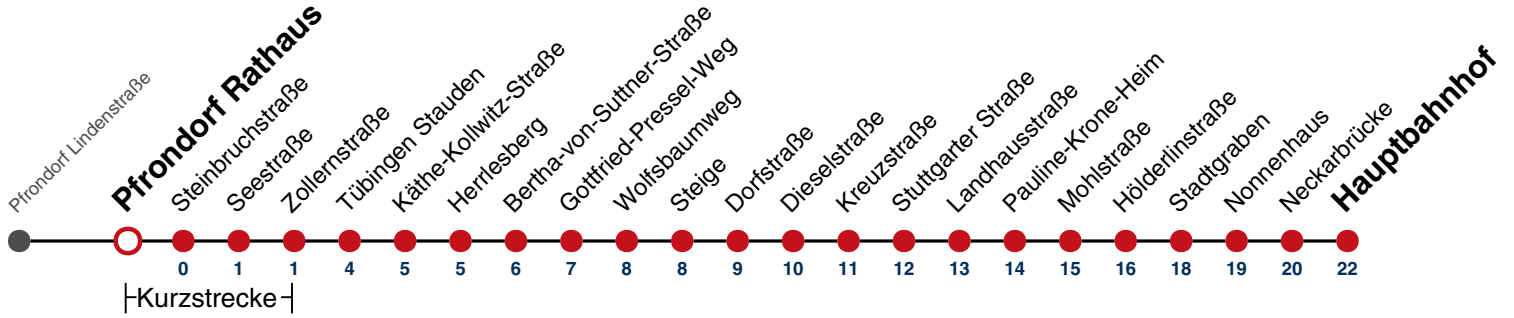

Fahrplanauskünfte rund um die Uhr:
naldo-App & landesweite Fahrplanauskunft
(0800 29 82 743, kostenlos)

1

Pfrondorf Rathaus → Tübingen Hauptbahnhof

Gültig von 15.12.2024 bis 13.12.2025

	Mo - Fr (Normal)	Mo - Fr (Ferien)	Samstag	Sonn-/Feiertag
05	12	12 30	12 30	12 30
06			00 30	00 30
07			00 30	00 30
08				00 30
09				00 30
10				00 30
11				00 30
12				00 30
13				00 30
14				00 30
15				00 30
16				00 30
17				00 30
18				00 30
19				00 30
20	30	30	30 ^{A18}	00 30
21	00 30	00 30	00 ^{A18} 30 ^{A26}	00 30
22	00 30	00 30	00 ^{A26} 30 ^{A26}	00 30
23	00 30	00 30	00 ^{A26} 30 ^{A26}	00 30
00	00	00	00 ^{A26}	00
01				