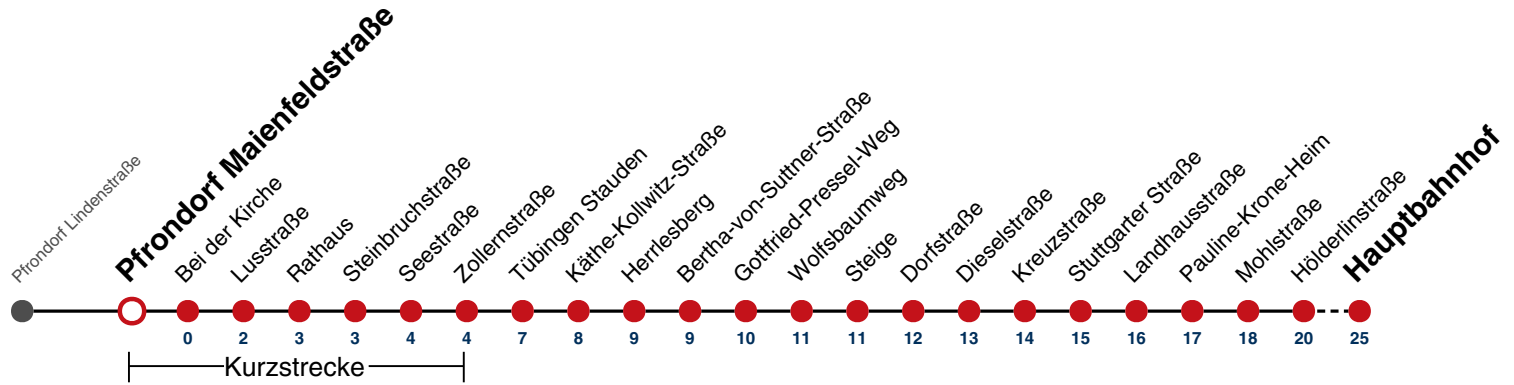

Fahrplanauskünfte rund um die Uhr:
naldo-App & landesweite Fahrplanauskunft
(0800 29 82 743, kostenlos)

1

Pfrondorf Maienfeldstraße → Tübingen Hauptbahnhof

Gültig von 15.12.2024 bis 13.12.2025

	Mo - Fr (Normal)	Mo - Fr (Ferien)	Samstag	Sonn-/Feiertag
05	09	09 27	09 27 57	09 27 57
06			27 57	27 57
07			27	27 57
08				27 57
09				27 57
10				27 57
11				27 57
12				27 57
13				27 57
14				27 57
15				27 57
16				27 57
17				27 57
18				27 57
19				27 57
20	27 57	27 57	27 ^{A18} 57 ^{A18}	27 57
21	27 57	27 57	27 ^{A26} 57 ^{A26}	27 57
22	27 57	27 57	27 ^{A26} 57 ^{A26}	27 57
23	27 57	27 57	27 ^{A26} 57 ^{A26}	27 57
00	27 ^A	27 ^A	27 ^A _{A26}	27 ^A 57 ^A
01				