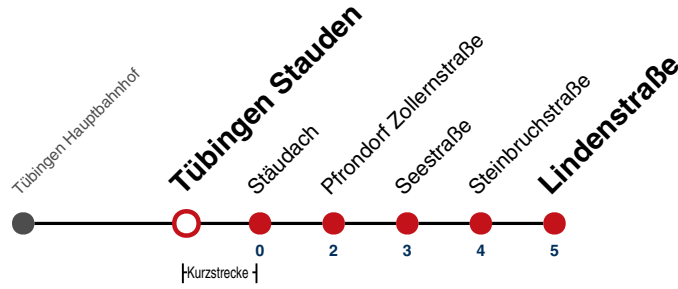

Fahrplanauskünfte rund um die Uhr:
naldo-App & landesweite Fahrplanauskunft
(0800 29 82 743, kostenlos)

1

Tübingen Stauden → Pfrondorf Lindenstraße

Gültig von 15.12.2024 bis 13.12.2025

	Mo - Fr (Normal)	Mo - Fr (Ferien)	Samstag	Sonn-/Feiertag
05			50	50
06			50	50
07			20 50	20 50
08				20 50
09				20 50
10				20 50
11				20 50
12				20 50
13				20 50
14				20 50
15				20 50
16				20 50
17				20 50
18				20 50
19				20 50
20	20 50	20 50	20 ^{A18} 50 ^{A18}	20 50
21	20 50	20 50	20 ^{A26} 50 ^{A26}	20 50
22	20 50	20 50	20 ^{A26} 50 ^{A26}	20 50
23	20 50	20 50	20 ^{A26} 50 ^{A26}	20 50
00	20	20	20 ^{A26}	20 50
01				