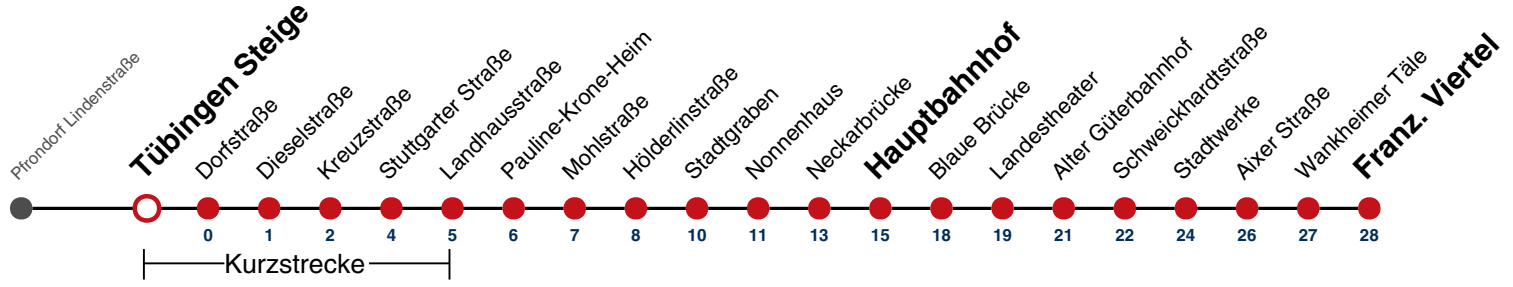

Fahrplanauskünfte rund um die Uhr:
naldo-App & landesweite Fahrplanauskunft
(0800 29 82 743, kostenlos)

1

Tübingen Steige → Tübingen Franz. Viertel

Gültig von 15.12.2024 bis 13.12.2025

	Mo - Fr (Normal)					Mo - Fr (Ferien)		Samstag		Sonn-/Feiertag	
05	21 ^A	35 ^A	50			21 ^A	39 ^A	21 ^A	39 ^A	21 ^A	39 ^A
06	05 ^A	20	35 ^A	50		20	50	09 ^A	39 ^A	09 ^A	39 ^A
07	05 ^A _S	05 ^A	20	35 ^A	50	20	50	09 ^A	39 ^A	09 ^A	39 ^A
08	05 ^A	20	35 ^A	50		20	50	20	50	09 ^A	39 ^A
09	05 ^A	20	35 ^A	50		20	50	20	50	09 ^A	39 ^A
10	05 ^A	20	35 ^A	50		20	50	20	50	09 ^A	39 ^A
11	05 ^A	20	35 ^A	50		20	50	20	50	09 ^A	39 ^A
12	05 ^A	20	35 ^A	50		20	50	20	50	09 ^A	39 ^A
13	05 ^A	20	35 ^A	50		20	50	20	50	09 ^A	39 ^A
14	05 ^A	20	35 ^A	50		20	50	20	50	09 ^A	39 ^A
15	05 ^A	20	35 ^A	50		20	50	20	50	09 ^A	39 ^A
16	05 ^A	20	35 ^A	50		20	50	20	50	09 ^A	39 ^A
17	05 ^A	20	35 ^A	50		20	50	20	50	09 ^A	39 ^A
18	05 ^A	20	35 ^A	50		20	50	20 ^{A18}	50 ^{A18}	09 ^A	39 ^A
19	05 ^A	20	35 ^A	50		20	50	20 ^{A18}	50 ^{A18}	09 ^A	39 ^A
20	05 ^A	20 ^A	39 ^A			20 ^A	39 ^A	20 ^A _{A18}	39 ^A _{A18}	09 ^A	39 ^A
21	09 ^A	39 ^A				09 ^A	39 ^A	09 ^A _{A18}	39 ^A _{A26}	09 ^A	39 ^A
22	09 ^A	39 ^A				09 ^A	39 ^A	09 ^A _{A26}	39 ^A _{A26}	09 ^A	39 ^A
23	09 ^A	39 ^A				09 ^A	39 ^A	09 ^A _{A26}	39 ^A _{A26}	09 ^A	39 ^A
00	09 ^A					09 ^A		09 ^A _{A26}		09 ^A	
01											