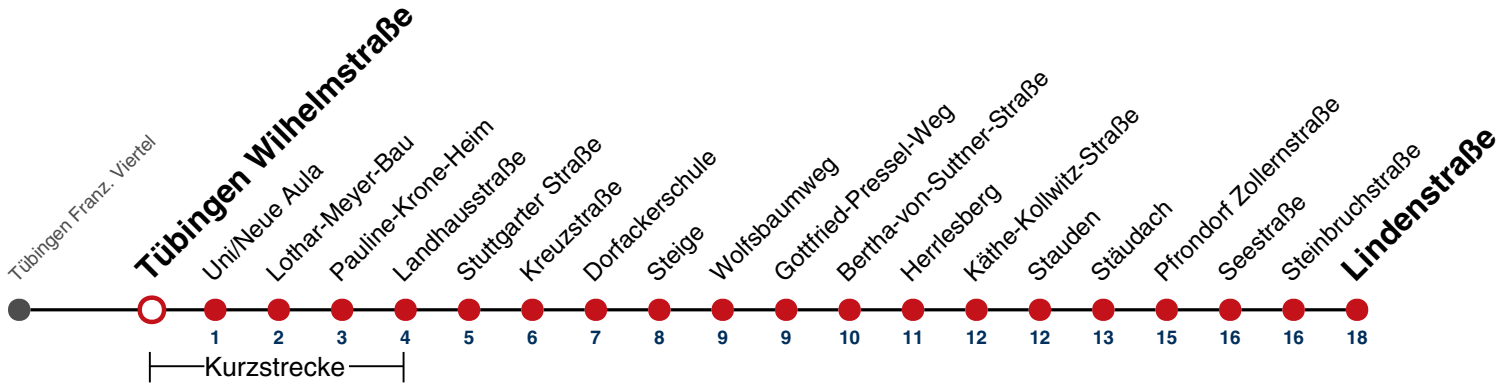

Fahrplanauskünfte rund um die Uhr:
naldo-App & landesweite Fahrplanauskunft
(0800 29 82 743, kostenlos)

1

Tübingen Wilhelmstraße → Pfrondorf Lindenstraße

Gültig von 15.12.2024 bis 13.12.2025

	Mo - Fr (Normal)				Mo - Fr (Ferien)		Samstag			Sonn-/Feiertag	
05	42 ^A	57 ^A			56 ^A		37			37	
06	12 ^A	27 ^A	42 ^A	57 ^A	26 ^A	56 ^A	37			37	
07	12 ^A _E	27 ^A	42 ^A	57 ^A	26 ^A	56 ^A	07	37	56 ^A	07	37
08	12 ^A	27 ^A	42 ^A	57 ^A	26 ^A	56 ^A	26 ^A	56 ^A		07	37
09	12 ^A	27 ^A	42 ^A	57 ^A	26 ^A	56 ^A	26 ^A	56 ^A		07	37
10	12 ^A	27 ^A	42 ^A	57 ^A	26 ^A	56 ^A	26 ^A	56 ^A		07	37
11	12 ^A	27 ^A	42 ^A	58 ^A	26 ^A	56 ^A	26 ^A	56 ^A		07	37
12	12 ^A	27 ^A	42 ^A	57 ^A	26 ^A	56 ^A	26 ^A	56 ^A		07	37
13	12 ^A	27 ^A	42 ^A	57 ^A	26 ^A	56 ^A	26 ^A	56 ^A		07	37
14	12 ^A	27 ^A	42 ^A	57 ^A	26 ^A	56 ^A	26 ^A	56 ^A		07	37
15	12 ^A	27 ^A	42 ^A	57 ^A	26 ^A	56 ^A	26 ^A	56 ^A		07	37
16	12 ^A	27 ^A	42 ^A	57 ^A	26 ^A	56 ^A	26 ^A	56 ^A		07	37
17	12 ^A	27 ^A	42 ^A	57 ^A	26 ^A	56 ^A	26 ^A	56 ^A		07	37
18	12 ^A	27 ^A	42 ^A	57 ^A	26 ^A	56 ^A	26 ^A _{A18}	56 ^A _{A18}		07	37
19	12 ^A	27 ^A	42 ^A	57 ^A	26 ^A	56 ^A	26 ^A _{A18}			07	37
20	07	37			07	37	07 ^{A18}	37 ^{A18}		07	37
21	07	37			07	37	07 ^{A26}	37 ^{A26}		07	37
22	07	37			07	37	07 ^{A26}	37 ^{A26}		07	37
23	07	37			07	37	07 ^{A26}	37 ^{A26}		07	37
00	07				07		07 ^{A26}			07	37
01											