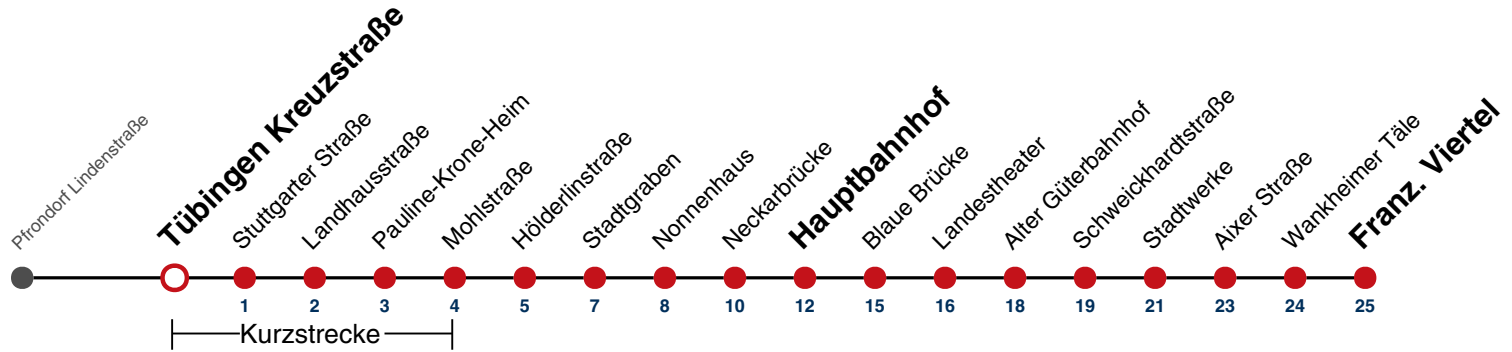

Fahrplanauskünfte rund um die Uhr:
naldo-App & landesweite Fahrplanauskunft
(0800 29 82 743, kostenlos)

1

Tübingen Kreuzstraße → Tübingen Franz. Viertel

Gültig von 15.12.2024 bis 13.12.2025

	Mo - Fr (Normal)					Mo - Fr (Ferien)		Samstag		Sonn-/Feiertag	
05	23 ^A	38 ^A	53			23 ^A	41 ^A	23 ^A	41 ^A	23 ^A	41 ^A
06	08 ^A	23	38 ^A	53		23	53	11 ^A	41 ^A	11 ^A	41 ^A
07	08 ^A _S	08 ^A	23	38 ^A	53	23	53	11 ^A	41 ^A	11 ^A	41 ^A
08	08 ^A	23	38 ^A	53		23	53	23	53	11 ^A	41 ^A
09	08 ^A	23	38 ^A	53		23	53	23	53	11 ^A	41 ^A
10	08 ^A	23	38 ^A	53		23	53	23	53	11 ^A	41 ^A
11	08 ^A	23	38 ^A	53		23	53	23	53	11 ^A	41 ^A
12	08 ^A	23	38 ^A	53		23	53	23	53	11 ^A	41 ^A
13	08 ^A	23	38 ^A	53		23	53	23	53	11 ^A	41 ^A
14	08 ^A	23	38 ^A	53		23	53	23	53	11 ^A	41 ^A
15	08 ^A	23	38 ^A	53		23	53	23	53	11 ^A	41 ^A
16	08 ^A	23	38 ^A	53		23	53	23	53	11 ^A	41 ^A
17	08 ^A	23	38 ^A	53		23	53	23	53	11 ^A	41 ^A
18	08 ^A	23	38 ^A	53		23	53	23 ^{A18}	53 ^{A18}	11 ^A	41 ^A
19	08 ^A	23	38 ^A	53		23	53	23 ^{A18}	53 ^{A18}	11 ^A	41 ^A
20	08 ^A	23 ^A	41 ^A			23 ^A	41 ^A	23 ^A _{A18}	41 ^A _{A18}	11 ^A	41 ^A
21	11 ^A	41 ^A				11 ^A	41 ^A	11 ^A _{A18}	41 ^A _{A26}	11 ^A	41 ^A
22	11 ^A	41 ^A				11 ^A	41 ^A	11 ^A _{A26}	41 ^A _{A26}	11 ^A	41 ^A
23	11 ^A	41 ^A				11 ^A	41 ^A	11 ^A _{A26}	41 ^A _{A26}	11 ^A	41 ^A
00	11 ^A					11 ^A		11 ^A _{A26}		11 ^A	
01											