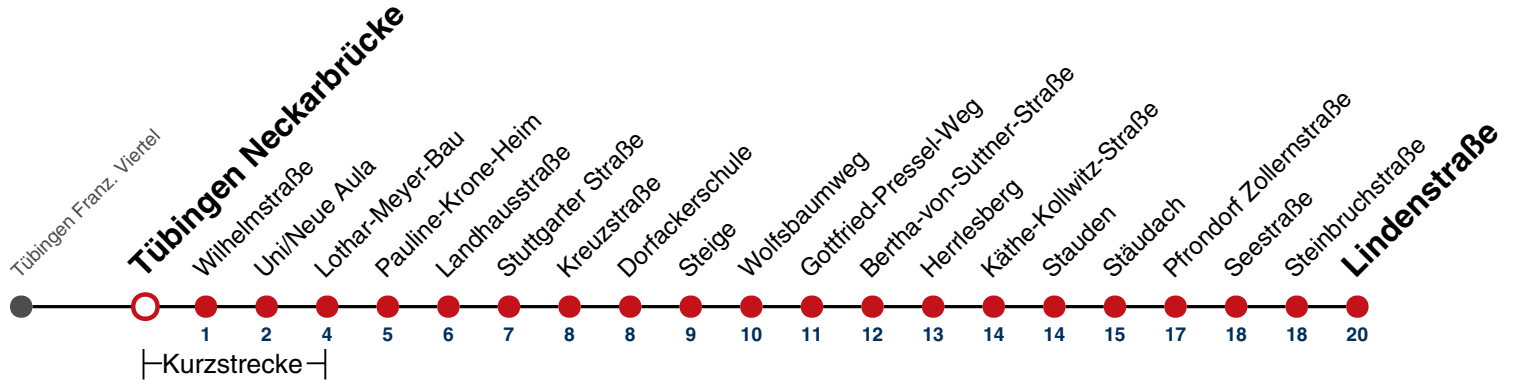

1

Tübingen Neckarbrücke → Pfrondorf Lindenstraße

Gültig von 15.12.2024 bis 13.12.2025

	Mo - Fr (Normal)				Mo - Fr (Ferien)		Samstag			Sonn-/Feiertag	
05	40^A	55^A			54^A		35			35	
06	10^A	25^A	40^A	55^A	24^A	54^A	35			35	
07	10^A_E	25^A	40^A	55^A	24^A	54^A	05	35	54^A	05	35
08	10^A	25^A	40^A	55^A	24^A	54^A	24^A	54^A		05	35
09	10^A	25^A	40^A	55^A	24^A	54^A	24^A	54^A		05	35
10	10^A	25^A	40^A	55^A	24^A	54^A	24^A	54^A		05	35
11	10^A	25^A	40^A	56^A	24^A	54^A	24^A	54^A		05	35
12	10^A	25^A	40^A	55^A	24^A	54^A	24^A	54^A		05	35
13	10^A	25^A	40^A	55^A	24^A	54^A	24^A	54^A		05	35
14	10^A	25^A	40^A	55^A	24^A	54^A	24^A	54^A		05	35
15	10^A	25^A	40^A	55^A	24^A	54^A	24^A	54^A		05	35
16	10^A	25^A	40^A	55^A	24^A	54^A	24^A	54^A		05	35
17	10^A	25^A	40^A	55^A	24^A	54^A	24^A	54^A		05	35
18	10^A	25^A	40^A	55^A	24^A	54^A	24^A_{A18}	54^A_{A18}		05	35
19	10^A	25^A	40^A	55^A	24^A	54^A	24^A_{A18}			05	35
20	05	35			05	35	05^{A18}	35^{A18}		05	35
21	05	35			05	35	05^{A26}	35^{A26}		05	35
22	05	35			05	35	05^{A26}	35^{A26}		05	35
23	05	35			05	35	05^{A26}	35^{A26}		05	35
00	05				05		05^{A26}			05	35
01											

A bis Tübingen Stauden

E fährt an Schultagen weiter als E-Wagen Richtung WHO-Kliniken

A18 nicht 24.12.

A26 nicht 24. und 31.12.

Ferienfahrplan gilt in den Winterferien (23.12.2024 - 08.01.2025) und in den Sommerferien (31.07.2025 - 12.09.2025), in den übrigen Ferien nach gesonderter Bekanntgabe

Fahrplanauskünfte rund um die Uhr:
naldo-App & landesweite Fahrplanauskunft
(0800 29 82 743, kostenlos)