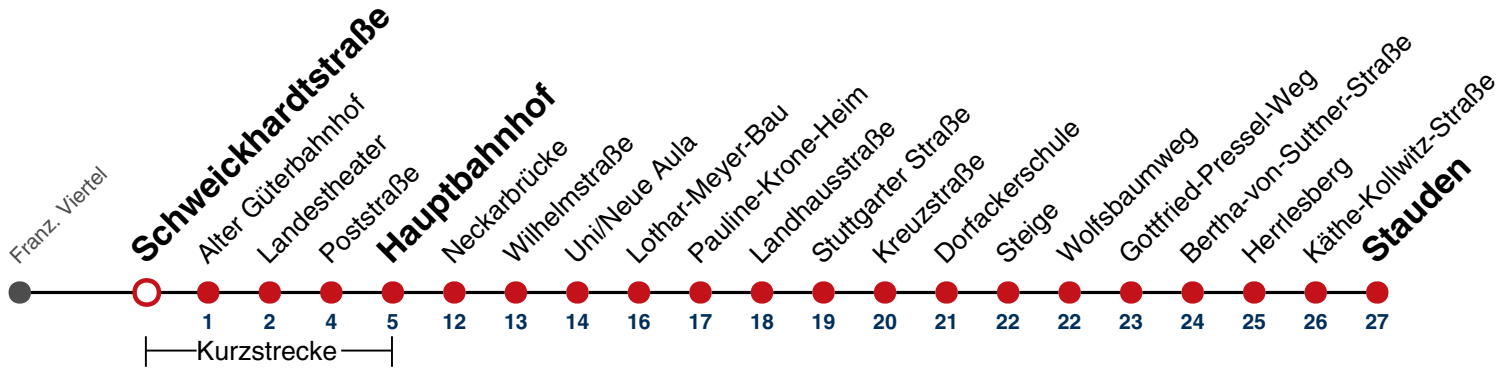

naldo-App & landesweite Fahrplanauskunft

(0800 29 82 743, kostenlos)

1

Schweickhardtstraße → Stauden

Gültig von 15.12.2024 bis 13.12.2025

	Mo - Fr (Normal)	Mo - Fr (Ferien)	Samstag	Sonn-/Feiertag
05	24 ^A _{WK} 58	24 ^A _{WK} 59 ^A _W		
06	28 58 ^E	29 ^A _W 59 ^A _W		
07	28 58	29 ^A _W 59 ^A _W	59 ^A _W	
08	28 58	29 ^A _W 59 ^A _W	29 ^A _W 59 ^A _W	
09	28 58	29 ^A _W 59 ^A _W	29 ^A _W 59 ^A _W	
10	28 58	29 ^A _W 59 ^A _W	29 ^A _W 59 ^A _W	
11	28 58	29 ^A _W 59 ^A _W	29 ^A _W 59 ^A _W	
12	28 58	29 ^A _W 59 ^A _W	29 ^A _W 59 ^A _W	
13	28 58	29 ^A _W 59 ^A _W	29 ^A _W 59 ^A _W	
14	28 58	29 ^A _W 59 ^A _W	29 ^A _W 59 ^A _W	
15	28 58	29 ^A _W 59 ^A _W	29 ^A _W 59 ^A _W	
16	28 58	29 ^A _W 59 ^A _W	29 ^A _W 59 ^A _W	
17	28 58	29 ^A _W 59 ^A _W	29 ^A _W 59 ^A _W	
18	28 58	29 ^A _W 59 ^A _W	29 ^{AW} _{A18} 59 ^{AW} _{A18}	
19	28 58 ^A	29 ^A _W 59 ^A _W	29 ^{AW} _{A18} 59 ^{AW} _{A18}	
20	33 ^A	33 ^A		
21	03 ^A 33 ^A	03 ^A 33 ^A		
22	03 ^A 33 ^A	03 ^A 33 ^A		
23	03 ^A 33 ^A	03 ^A 33 ^A		
00	03 ^A	03 ^A		
01				