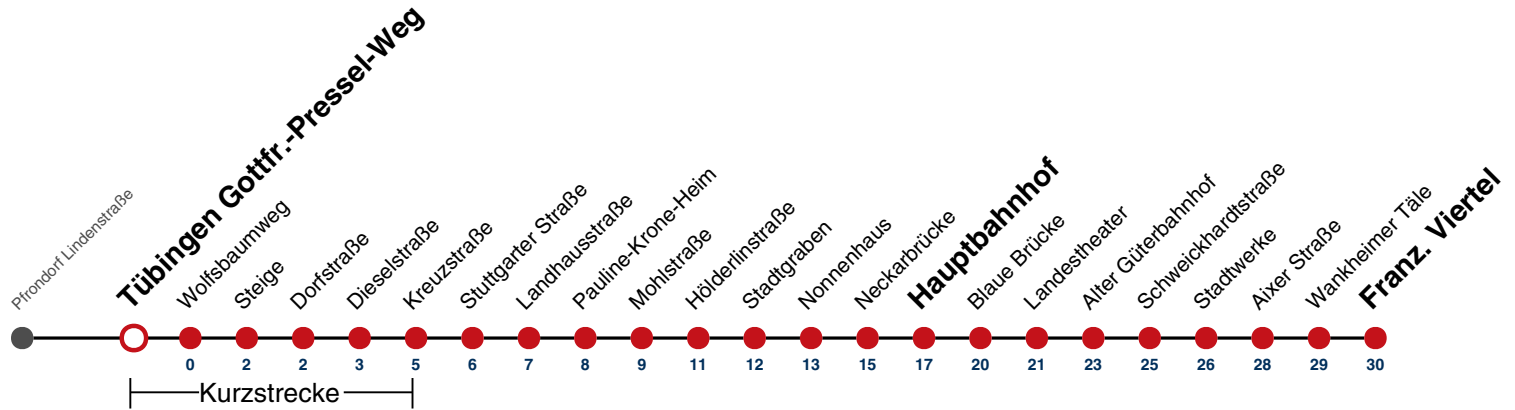

Fahrplanauskünfte rund um die Uhr:
naldo-App & landesweite Fahrplanauskunft
(0800 29 82 743, kostenlos)

1

Tübingen Gottfr.-Pressel-Weg → Tübingen Franz. Viertel

Gültig von 15.12.2024 bis 13.12.2025

	Mo - Fr (Normal)					Mo - Fr (Ferien)		Samstag		Sonn-/Feiertag	
05	19 ^A	33 ^A	48			19 ^A	37 ^A	19 ^A	37 ^A	19 ^A	37 ^A
06	03 ^A	18	33 ^A	48		18	48	07 ^A	37 ^A	07 ^A	37 ^A
07	03 ^A _S	03 ^A	18	33 ^A	48	18	48	07 ^A	37 ^A	07 ^A	37 ^A
08	03 ^A	18	33 ^A	48		18	48	18	48	07 ^A	37 ^A
09	03 ^A	18	33 ^A	48		18	48	18	48	07 ^A	37 ^A
10	03 ^A	18	33 ^A	48		18	48	18	48	07 ^A	37 ^A
11	03 ^A	18	33 ^A	48		18	48	18	48	07 ^A	37 ^A
12	03 ^A	18	33 ^A	48		18	48	18	48	07 ^A	37 ^A
13	03 ^A	18	33 ^A	48		18	48	18	48	07 ^A	37 ^A
14	03 ^A	18	33 ^A	48		18	48	18	48	07 ^A	37 ^A
15	03 ^A	18	33 ^A	48		18	48	18	48	07 ^A	37 ^A
16	03 ^A	18	33 ^A	48		18	48	18	48	07 ^A	37 ^A
17	03 ^A	18	33 ^A	48		18	48	18	48	07 ^A	37 ^A
18	03 ^A	18	33 ^A	48		18	48	18 ^{A18}	48 ^{A18}	07 ^A	37 ^A
19	03 ^A	18	33 ^A	48		18	48	18 ^{A18}	48 ^{A18}	07 ^A	37 ^A
20	03 ^A	18 ^A	37 ^A			18 ^A	37 ^A	18 ^A _{A18}	37 ^A _{A18}	07 ^A	37 ^A
21	07 ^A	37 ^A				07 ^A	37 ^A	07 ^A _{A18}	37 ^A _{A26}	07 ^A	37 ^A
22	07 ^A	37 ^A				07 ^A	37 ^A	07 ^A _{A26}	37 ^A _{A26}	07 ^A	37 ^A
23	07 ^A	37 ^A				07 ^A	37 ^A	07 ^A _{A26}	37 ^A _{A26}	07 ^A	37 ^A
00	07 ^A					07 ^A		07 ^A _{A26}		07 ^A	
01											