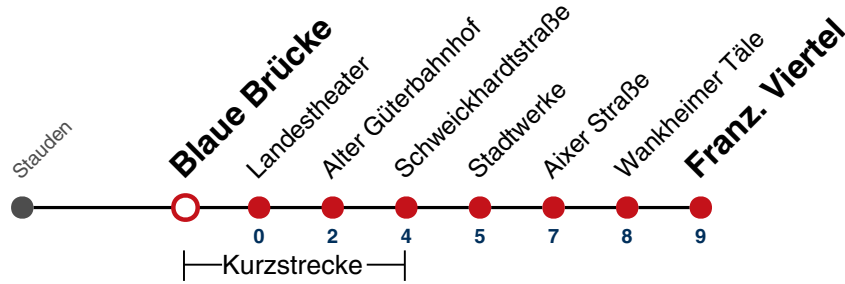

Fahrplanauskünfte rund um die Uhr:
naldo-App & landesweite Fahrplanauskunft
(0800 29 82 743, kostenlos)

1

Blaue Brücke → Franz. Viertel

Gültig von 15.12.2024 bis 13.12.2025

	Mo - Fr (Normal)	Mo - Fr (Ferien)	Samstag	Sonn-/Feiertag
05				
06	09 39	09 39		
07	09 39	09 39		
08	09 39	09 39	09 39	
09	09 39	09 39	09 39	
10	09 39	09 39	09 39	
11	09 39	09 39	09 39	
12	09 39	09 39	09 39	
13	09 39	09 39	09 39	
14	09 39	09 39	09 39	
15	09 39	09 39	09 39	
16	09 39	09 39	09 39	
17	09 39	09 39	09 39	
18	09 39	09 39	09 39 ^{A18}	
19	09 39	09 39	09 ^{A18} 39 ^{A18}	
20	09 48	09 48	09 ^{A18}	
21	18 48	18 48		
22	18 48	18 48		
23	18 48	18 48		
00				
01				