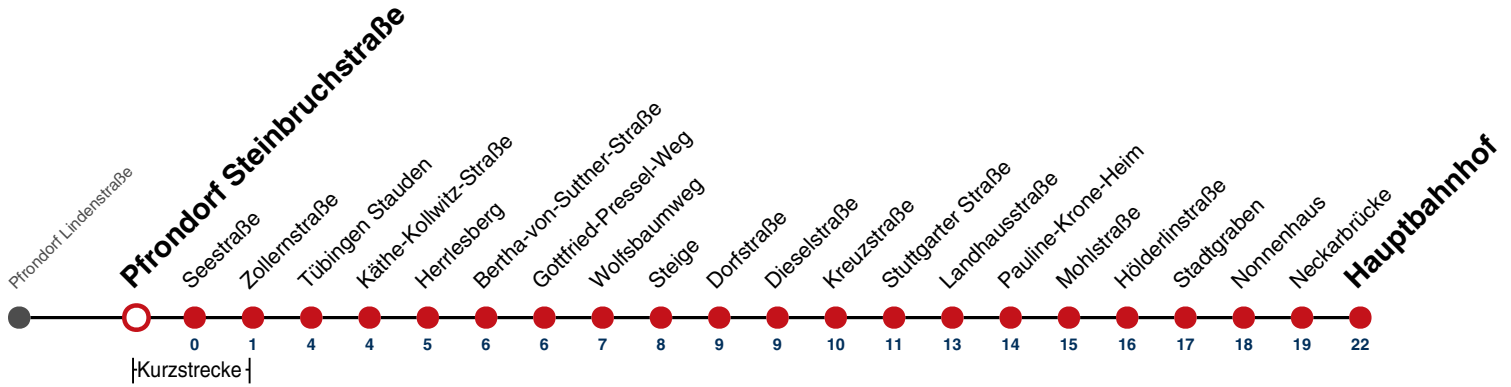

Fahrplanauskünfte rund um die Uhr:
naldo-App & landesweite Fahrplanauskunft
(0800 29 82 743, kostenlos)

1

Pfrondorf Steinbruchstraße → Tübingen Hauptbahnhof

Gültig von 15.12.2024 bis 13.12.2025

	Mo - Fr (Normal)	Mo - Fr (Ferien)	Samstag	Sonn-/Feiertag
05	13	13 31	13 31	13 31
06			01 31	01 31
07			01 31	01 31
08				01 31
09				01 31
10				01 31
11				01 31
12				01 31
13				01 31
14				01 31
15				01 31
16				01 31
17				01 31
18				01 31
19				01 31
20	31	31	31 ^{A18}	01 31
21	01 31	01 31	01 ^{A18} 31 ^{A26}	01 31
22	01 31	01 31	01 ^{A26} 31 ^{A26}	01 31
23	01 31	01 31	01 ^{A26} 31 ^{A26}	01 31
00	01	01	01 ^{A26}	01
01				

A18 nicht 24.12.

A26 nicht 24. und 31.12.

gültig ab 15.12.2024

Ferienfahrplan gilt in den Winterferien (23.12.2024 - 08.01.2025) und in den Sommerferien (31.07.2025 - 12.09.2025), in den übrigen Ferien nach gesonderter Bekanntgabe