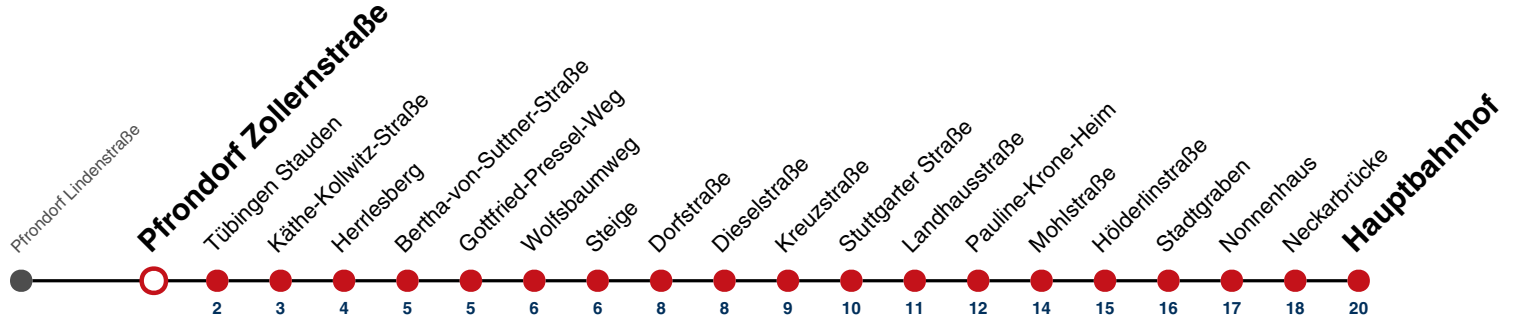

Fahrplanauskünfte rund um die Uhr:
naldo-App & landesweite Fahrplanauskunft
(0800 29 82 743, kostenlos)

1

Pfrondorf Zollernstraße → Tübingen Hauptbahnhof

Gültig von 15.12.2024 bis 13.12.2025

	Mo - Fr (Normal)	Mo - Fr (Ferien)	Samstag	Sonn-/Feiertag
05	14	14 32	14 32	14 32
06			02 32	02 32
07			02 32	02 32
08				02 32
09				02 32
10				02 32
11				02 32
12				02 32
13				02 32
14				02 32
15				02 32
16				02 32
17				02 32
18				02 32
19				02 32
20	32	32	32 ^{A18}	02 32
21	02 32	02 32	02 ^{A18} 32 ^{A26}	02 32
22	02 32	02 32	02 ^{A26} 32 ^{A26}	02 32
23	02 32	02 32	02 ^{A26} 32 ^{A26}	02 32
00	02	02	02 ^{A26}	02
01				