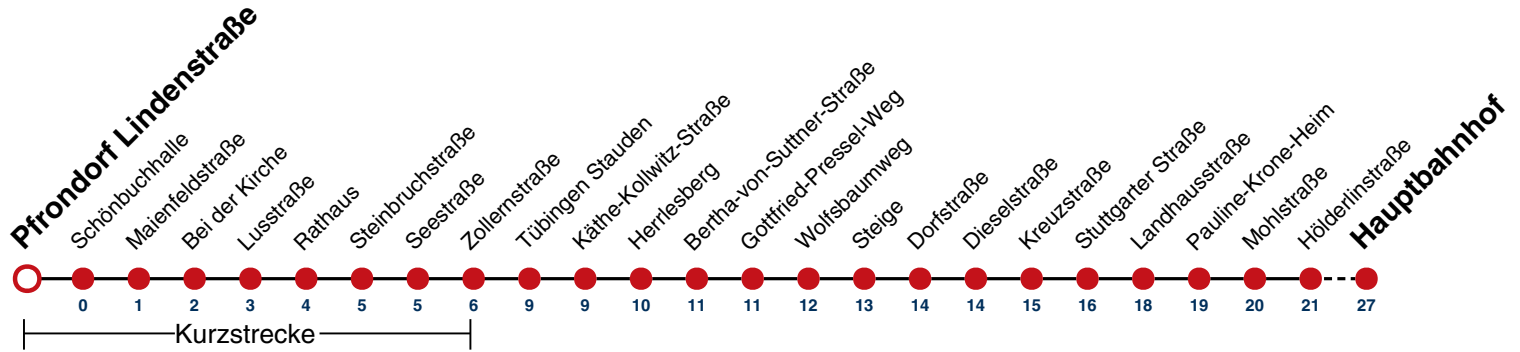

1

Pfrondorf Lindenstraße → Tübingen Hauptbahnhof

Gültig von 15.12.2024 bis 13.12.2025

	Mo - Fr (Normal)	Mo - Fr (Ferien)	Samstag	Sonn-/Feiertag
05	08	08 26	08 26 56	08 26 56
06			26 56	26 56
07			26	26 56
08				26 56
09				26 56
10				26 56
11				26 56
12				26 56
13				26 56
14				26 56
15				26 56
16				26 56
17				26 56
18				26 56
19				26 56
20	26 56	26 56	26 ^{A18} 56 ^{A18}	26 56
21	26 56	26 56	26 ^{A26} 56 ^{A26}	26 56
22	26 56	26 56	26 ^{A26} 56 ^{A26}	26 56
23	26 56	26 56	26 ^{A26} 56 ^{A26}	26 56
00	26 ^A	26 ^A	26 ^A _{A26}	26 ^A 56 ^A
01				