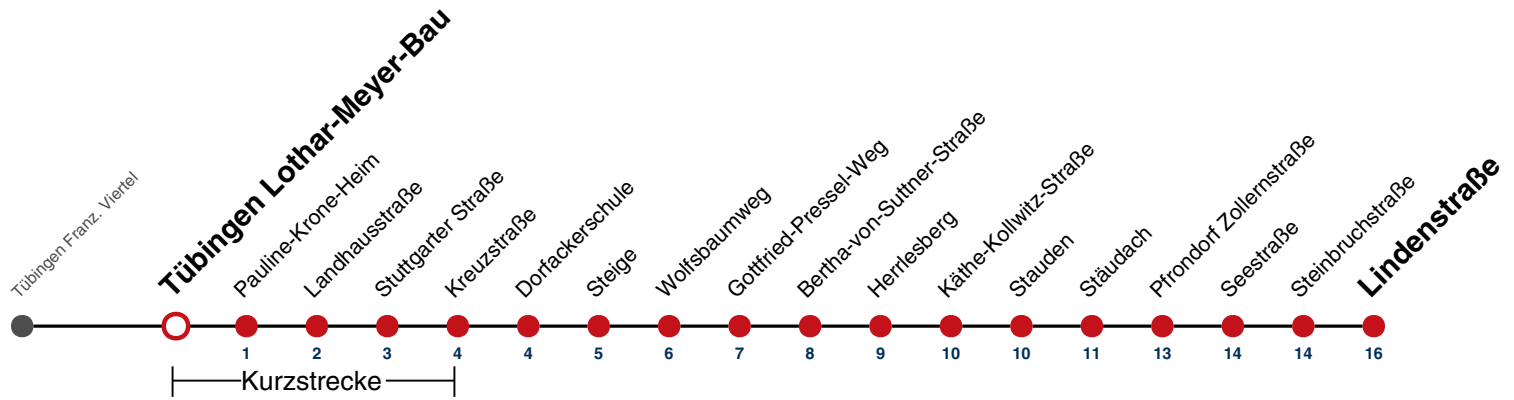

1

Tübingen Lothar-Meyer-Bau → Pfrondorf Lindenstraße

Gültig von 15.12.2024 bis 13.12.2025

	Mo - Fr (Normal)				Mo - Fr (Ferien)		Samstag		Sonn-/Feiertag	
05	44^A	59^A			58^A		39		39	
06	14^A	29^A	44^A	59^A	28^A	58^A	39		39	
07	14^A	29^A	44^A	59^A	28^A	58^A	09	39	58^A	09 39
08	14^A	29^A	44^A	59^A	28^A	58^A	28^A	58^A		09 39
09	14^A	29^A	44^A	59^A	28^A	58^A	28^A	58^A		09 39
10	14^A	29^A	44^A	59^A	28^A	58^A	28^A	58^A		09 39
11	14^A	29^A	44^A		28^A	58^A	28^A	58^A		09 39
12	00^A	14^A	29^A	44^A 59^A	28^A	58^A	28^A	58^A		09 39
13	14^A	29^A	44^A	59^A	28^A	58^A	28^A	58^A		09 39
14	14^A	29^A	44^A	59^A	28^A	58^A	28^A	58^A		09 39
15	14^A	29^A	44^A	59^A	28^A	58^A	28^A	58^A		09 39
16	14^A	29^A	44^A	59^A	28^A	58^A	28^A	58^A		09 39
17	14^A	29^A	44^A	59^A	28^A	58^A	28^A	58^A		09 39
18	14^A	29^A	44^A	59^A	28^A	58^A	28^A_{A18}	58^A_{A18}		09 39
19	14^A	29^A	44^A	59^A	28^A	58^A	28^A_{A18}			09 39
20	09	39			09	39	09^{A18}	39^{A18}		09 39
21	09	39			09	39	09^{A26}	39^{A26}		09 39
22	09	39			09	39	09^{A26}	39^{A26}		09 39
23	09	39			09	39	09^{A26}	39^{A26}		09 39
00	09				09		09^{A26}			09 39
01										

A bis Tübingen Stauden   **E** fährt an Schultagen weiter als E-Wagen Richtung WHO-Kliniken   **A18** nicht 24.12.   **A26** nicht 24. und 31.12.

Ferienfahrplan gilt in den Winterferien (23.12.2024 - 08.01.2025) und in den Sommerferien (31.07.2025 - 12.09.2025), in den übrigen Ferien nach gesonderter Bekanntgabe

Fahrplanauskünfte rund um die Uhr:
naldo-App & landesweite Fahrplanauskunft
(0800 29 82 743, kostenlos)