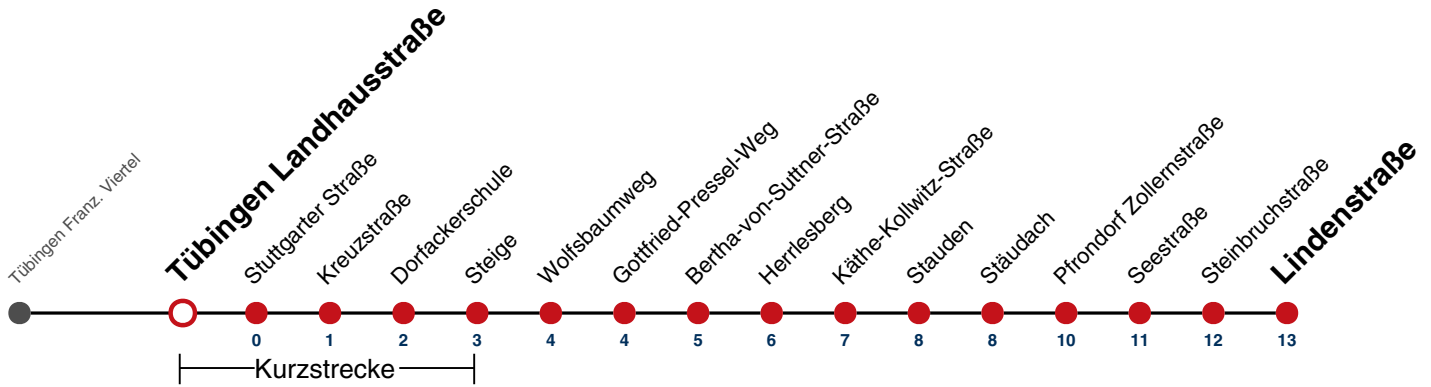

1

Tübingen Landhausstraße → Pfrondorf Lindenstraße

Gültig von 15.12.2024 bis 13.12.2025

	Mo - Fr (Normal)	Mo - Fr (Ferien)	Samstag	Sonn-/Feiertag
05	46^A		42	42
06	01^A 16^A 31^A 46^A	00^A 30^A	42	42
07	01^A 16^A_E 31^A 46^A	00^A 30^A	12 42	12 42
08	01^A 16^A 31^A 46^A	00^A 30^A	00^A 30^A	12 42
09	01^A 16^A 31^A 46^A	00^A 30^A	00^A 30^A	12 42
10	01^A 16^A 31^A 46^A	00^A 30^A	00^A 30^A	12 42
11	01^A 16^A 31^A 46^A	00^A 30^A	00^A 30^A	12 42
12	02^A 16^A 31^A 46^A	00^A 30^A	00^A 30^A	12 42
13	01^A 16^A 31^A 46^A	00^A 30^A	00^A 30^A	12 42
14	01^A 16^A 31^A 46^A	00^A 30^A	00^A 30^A	12 42
15	01^A 16^A 31^A 46^A	00^A 30^A	00^A 30^A	12 42
16	01^A 16^A 31^A 46^A	00^A 30^A	00^A 30^A	12 42
17	01^A 16^A 31^A 46^A	00^A 30^A	00^A 30^A	12 42
18	01^A 16^A 31^A 46^A	00^A 30^A	00^A 30^A_{A18}	12 42
19	01^A 16^A 31^A 46^A	00^A 30^A	00^A_{A18} 30^A_{A18}	12 42
20	01^A 12 42	00^A 12 42	12^{A18} 42^{A18}	12 42
21	12 42	12 42	12^{A26} 42^{A26}	12 42
22	12 42	12 42	12^{A26} 42^{A26}	12 42
23	12 42	12 42	12^{A26} 42^{A26}	12 42
00	12	12	12^{A26}	12 42
01				

A bis Tübingen Stauden   **E** fährt an Schultagen weiter als E-Wagen Richtung WHO-Kliniken   **A18** nicht 24.12.   **A26** nicht 24. und 31.12.

Ferienfahrplan gilt in den Winterferien (23.12.2024 - 08.01.2025) und in den Sommerferien (31.07.2025 - 12.09.2025), in den übrigen Ferien nach gesonderter Bekanntgabe

Fahrplanauskünfte rund um die Uhr:
naldo-App & landesweite Fahrplanauskunft
(0800 29 82 743, kostenlos)