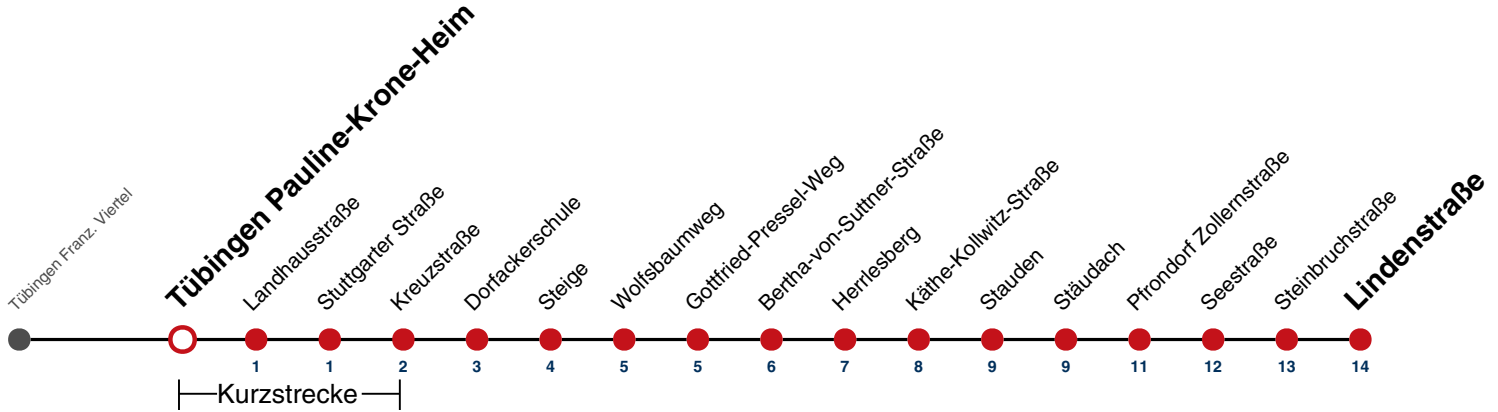

1

Tübingen Pauline-Krone-Heim → Pfrondorf Lindenstraße

Gültig von 15.12.2024 bis 13.12.2025

	Mo - Fr (Normal)	Mo - Fr (Ferien)	Samstag	Sonn-/Feiertag
05	46^A		41	41
06	01^A 16^A 31^A 46^A	00^A 30^A	41	41
07	01^A 16^A_E 31^A 46^A	00^A 30^A	11 41	11 41
08	01^A 16^A 31^A 46^A	00^A 30^A	00^A 30^A	11 41
09	01^A 16^A 31^A 46^A	00^A 30^A	00^A 30^A	11 41
10	01^A 16^A 31^A 46^A	00^A 30^A	00^A 30^A	11 41
11	01^A 16^A 31^A 46^A	00^A 30^A	00^A 30^A	11 41
12	02^A 16^A 31^A 46^A	00^A 30^A	00^A 30^A	11 41
13	01^A 16^A 31^A 46^A	00^A 30^A	00^A 30^A	11 41
14	01^A 16^A 31^A 46^A	00^A 30^A	00^A 30^A	11 41
15	01^A 16^A 31^A 46^A	00^A 30^A	00^A 30^A	11 41
16	01^A 16^A 31^A 46^A	00^A 30^A	00^A 30^A	11 41
17	01^A 16^A 31^A 46^A	00^A 30^A	00^A 30^A	11 41
18	01^A 16^A 31^A 46^A	00^A 30^A	00^A 30^A_{A18}	11 41
19	01^A 16^A 31^A 46^A	00^A 30^A	00^A_{A18} 30^A_{A18}	11 41
20	01^A 11 41	00^A 11 41	11^{A18} 41^{A18}	11 41
21	11 41	11 41	11^{A26} 41^{A26}	11 41
22	11 41	11 41	11^{A26} 41^{A26}	11 41
23	11 41	11 41	11^{A26} 41^{A26}	11 41
00	11	11	11^{A26}	11 41
01				

A bis Tübingen Stauden   **E** fährt an Schultagen weiter als E-Wagen Richtung WHO-Kliniken   **A18** nicht 24.12.   **A26** nicht 24. und 31.12.

Ferienfahrplan gilt in den Winterferien (23.12.2024 - 08.01.2025) und in den Sommerferien (31.07.2025 - 12.09.2025), in den übrigen Ferien nach gesonderter Bekanntgabe

Fahrplanauskünfte rund um die Uhr:
naldo-App & landesweite Fahrplanauskunft
(0800 29 82 743, kostenlos)