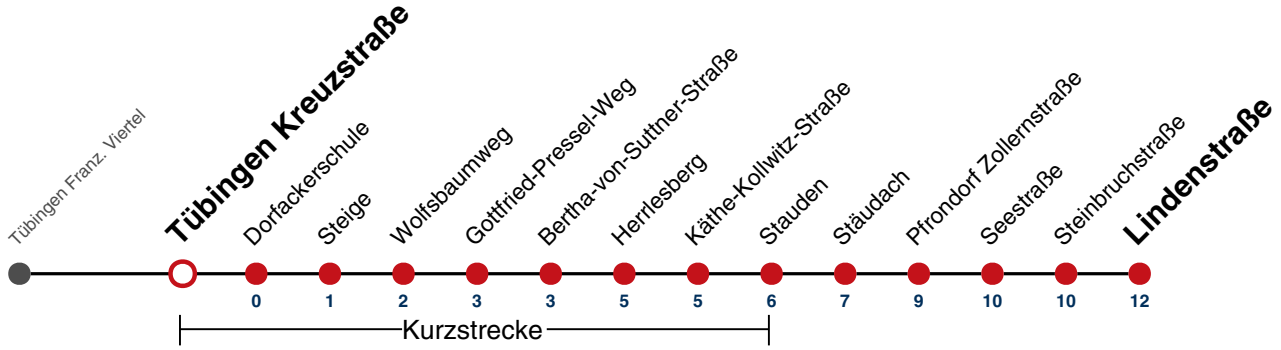

1

Tübingen Kreuzstraße → Pfrondorf Lindenstraße

Gültig von 15.12.2024 bis 13.12.2025

	Mo - Fr (Normal)				Mo - Fr (Ferien)			Samstag		Sonn-/Feiertag	
05	48^A							43		43	
06	03^A	18^A	33^A	48^A	02^A	32^A		43		43	
07	03^A	18^A_E	33^A	48^A	02^A	32^A		13	43	13	43
08	03^A	18^A	33^A	48^A	02^A	32^A		02^A	32^A	13	43
09	03^A	18^A	33^A	48^A	02^A	32^A		02^A	32^A	13	43
10	03^A	18^A	33^A	48^A	02^A	32^A		02^A	32^A	13	43
11	03^A	18^A	33^A	48^A	02^A	32^A		02^A	32^A	13	43
12	04^A	18^A	33^A	48^A	02^A	32^A		02^A	32^A	13	43
13	03^A	18^A	33^A	48^A	02^A	32^A		02^A	32^A	13	43
14	03^A	18^A	33^A	48^A	02^A	32^A		02^A	32^A	13	43
15	03^A	18^A	33^A	48^A	02^A	32^A		02^A	32^A	13	43
16	03^A	18^A	33^A	48^A	02^A	32^A		02^A	32^A	13	43
17	03^A	18^A	33^A	48^A	02^A	32^A		02^A	32^A	13	43
18	03^A	18^A	33^A	48^A	02^A	32^A		02^A	32^A_{A18}	13	43
19	03^A	18^A	33^A	48^A	02^A	32^A		02^A_{A18}	32^A_{A18}	13	43
20	03^A	13	43		02^A	13	43	13^{A18}	43^{A18}	13	43
21	13	43			13	43		13^{A26}	43^{A26}	13	43
22	13	43			13	43		13^{A26}	43^{A26}	13	43
23	13	43			13	43		13^{A26}	43^{A26}	13	43
00	13				13			13^{A26}		13	43
01											

A bis Tübingen Stauden   **E** fährt an Schultagen weiter als E-Wagen Richtung WHO-Kliniken   **A18** nicht 24.12.   **A26** nicht 24. und 31.12.

Ferienfahrplan gilt in den Winterferien (23.12.2024 - 08.01.2025) und in den Sommerferien (31.07.2025 - 12.09.2025), in den übrigen Ferien nach gesonderter Bekanntgabe

Fahrplanauskünfte rund um die Uhr:
naldo-App & landesweite Fahrplanauskunft
(0800 29 82 743, kostenlos)