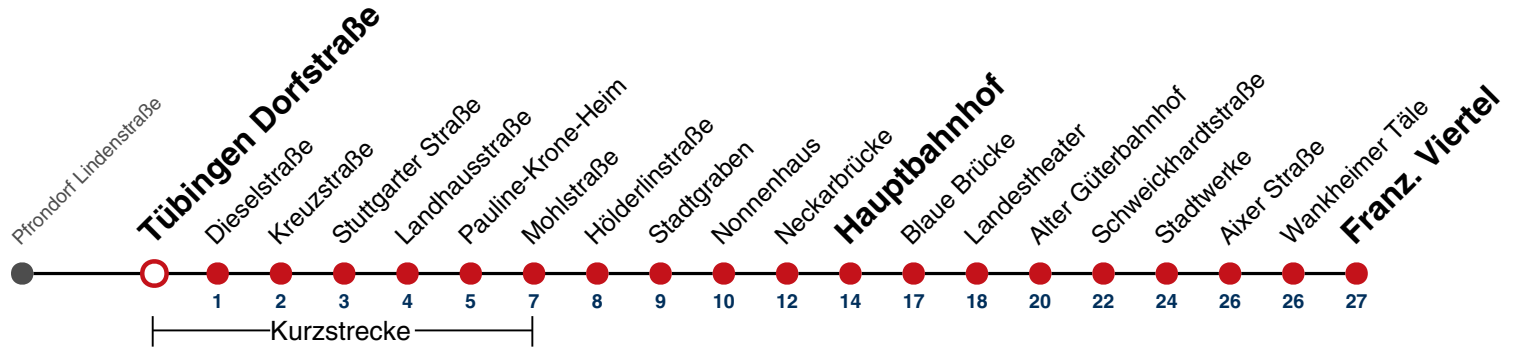

1

Tübingen Dorfstraße → Tübingen Franz. Viertel

Gültig von 15.12.2024 bis 13.12.2025

	Mo - Fr (Normal)					Mo - Fr (Ferien)		Samstag		Sonn-/Feiertag	
05	22^A	36^A	51			22^A	40^A	22^A	40^A	22^A	40^A
06	06^A	21	36^A	51		21	51	10^A	40^A	10^A	40^A
07	06^A_S	06^A	21	36^A	51	21	51	10^A	40^A	10^A	40^A
08	06^A	21	36^A	51		21	51	21	51	10^A	40^A
09	06^A	21	36^A	51		21	51	21	51	10^A	40^A
10	06^A	21	36^A	51		21	51	21	51	10^A	40^A
11	06^A	21	36^A	51		21	51	21	51	10^A	40^A
12	06^A	21	36^A	51		21	51	21	51	10^A	40^A
13	06^A	21	36^A	51		21	51	21	51	10^A	40^A
14	06^A	21	36^A	51		21	51	21	51	10^A	40^A
15	06^A	21	36^A	51		21	51	21	51	10^A	40^A
16	06^A	21	36^A	51		21	51	21	51	10^A	40^A
17	06^A	21	36^A	51		21	51	21	51	10^A	40^A
18	06^A	21	36^A	51		21	51	21^{A18}	51^{A18}	10^A	40^A
19	06^A	21	36^A	51		21	51	21^{A18}	51^{A18}	10^A	40^A
20	06^A	21^A	40^A			21^A	40^A	21^A_{A18}	40^A_{A18}	10^A	40^A
21	10^A	40^A				10^A	40^A	10^A_{A18}	40^A_{A26}	10^A	40^A
22	10^A	40^A				10^A	40^A	10^A_{A26}	40^A_{A26}	10^A	40^A
23	10^A	40^A				10^A	40^A	10^A_{A26}	40^A_{A26}	10^A	40^A
00	10^A					10^A		10^A_{A26}		10^A	
01											

A bis Tübingen Hauptbahnhof

S nur an Schultagen

A18 nicht 24.12.

A26 nicht 24. und 31.12.

gültig ab 15.12.2024

Ferienfahrplan gilt in den Winterferien (23.12.2024 - 08.01.2025) und in den Sommerferien (31.07.2025 - 12.09.2025), in den übrigen Ferien nach gesonderter Bekanntgabe

Fahrplanauskünfte rund um die Uhr:
naldo-App & landesweite Fahrplanauskunft
(0800 29 82 743, kostenlos)