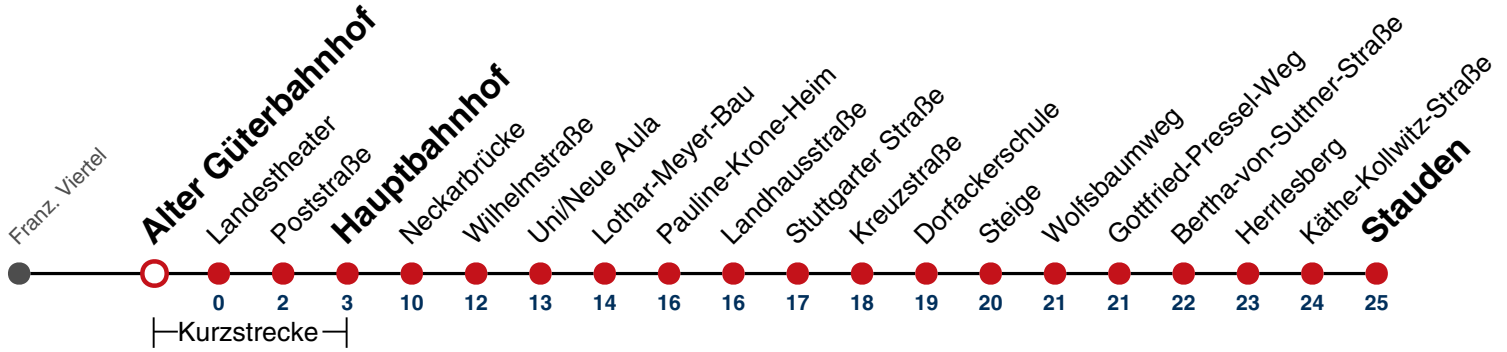

naldo-App & landesweite Fahrplanauskunft

(0800 29 82 743, kostenlos)

1

Alter Güterbahnhof → Stauden

Gültig von 15.12.2024 bis 13.12.2025

	Mo - Fr (Normal)	Mo - Fr (Ferien)	Samstag	Sonn-/Feiertag
05	26 ^A _{WK}	26 ^A _{WK}		
06	00 30	01 ^A _W 31 ^A _W		
07	00 ^E 30	01 ^A _W 31 ^A _W		
08	00 30	01 ^A _W 31 ^A _W	01 ^A _W 31 ^A _W	
09	00 30	01 ^A _W 31 ^A _W	01 ^A _W 31 ^A _W	
10	00 30	01 ^A _W 31 ^A _W	01 ^A _W 31 ^A _W	
11	00 30	01 ^A _W 31 ^A _W	01 ^A _W 31 ^A _W	
12	00 30	01 ^A _W 31 ^A _W	01 ^A _W 31 ^A _W	
13	00 30	01 ^A _W 31 ^A _W	01 ^A _W 31 ^A _W	
14	00 30	01 ^A _W 31 ^A _W	01 ^A _W 31 ^A _W	
15	00 30	01 ^A _W 31 ^A _W	01 ^A _W 31 ^A _W	
16	00 30	01 ^A _W 31 ^A _W	01 ^A _W 31 ^A _W	
17	00 30	01 ^A _W 31 ^A _W	01 ^A _W 31 ^A _W	
18	00 30	01 ^A _W 31 ^A _W	01 ^A _W 31 ^{AW} _{A18}	
19	00 30	01 ^A _W 31 ^A _W	01 ^{AW} _{A18} 31 ^{AW} _{A18}	
20	00 ^A 35 ^A	01 ^A _W 35 ^A	01 ^{AW} _{A18}	
21	05 ^A 35 ^A	05 ^A 35 ^A		
22	05 ^A 35 ^A	05 ^A 35 ^A		
23	05 ^A 35 ^A	05 ^A 35 ^A		
00	05 ^A	05 ^A		
01				