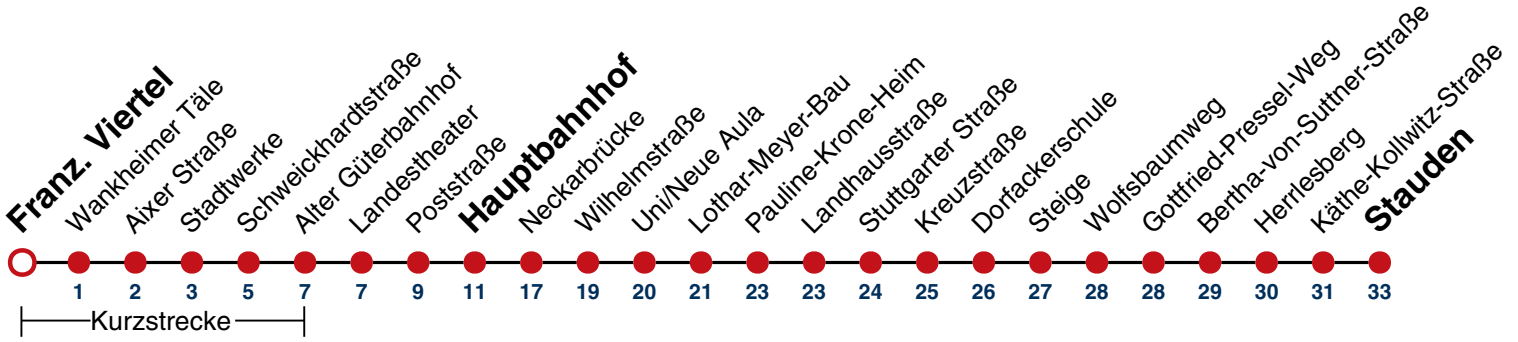

Fahrplanauskünfte rund um die Uhr:
naldo-App & landesweite Fahrplanauskunft
(0800 29 82 743, kostenlos)

1

Franz. Viertel → Stauden

Gültig von 15.12.2024 bis 13.12.2025

	Mo - Fr (Normal)	Mo - Fr (Ferien)	Samstag	Sonn-/Feiertag
05	19 ^A _{WK} 53	19 ^A _{WK} 54 ^A _W		
06	23 53 ^E	24 ^A _W 54 ^A _W		
07	23 53	24 ^A _W 54 ^A _W	54 ^A _W	
08	23 53	24 ^A _W 54 ^A _W	24 ^A _W 54 ^A _W	
09	23 53	24 ^A _W 54 ^A _W	24 ^A _W 54 ^A _W	
10	23 53	24 ^A _W 54 ^A _W	24 ^A _W 54 ^A _W	
11	23 53	24 ^A _W 54 ^A _W	24 ^A _W 54 ^A _W	
12	23 53	24 ^A _W 54 ^A _W	24 ^A _W 54 ^A _W	
13	23 53	24 ^A _W 54 ^A _W	24 ^A _W 54 ^A _W	
14	23 53	24 ^A _W 54 ^A _W	24 ^A _W 54 ^A _W	
15	23 53	24 ^A _W 54 ^A _W	24 ^A _W 54 ^A _W	
16	23 53	24 ^A _W 54 ^A _W	24 ^A _W 54 ^A _W	
17	23 53	24 ^A _W 54 ^A _W	24 ^A _W 54 ^A _W	
18	23 53	24 ^A _W 54 ^A _W	24 ^{AW} _{A18} 54 ^{AW} _{A18}	
19	23 53 ^A	24 ^A _W 54 ^A _W	24 ^{AW} _{A18} 54 ^{AW} _{A18}	
20	30 ^A	30 ^A		
21	00 ^A 30 ^A	00 ^A 30 ^A		
22	00 ^A 30 ^A	00 ^A 30 ^A		
23	00 ^A 30 ^A	00 ^A 30 ^A		
00	00 ^A	00 ^A		
01				