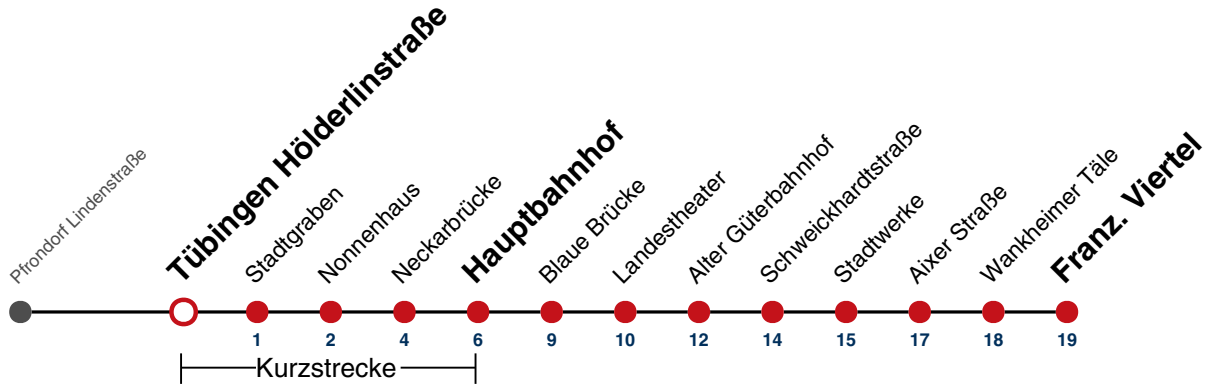

Fahrplanauskünfte rund um die Uhr:
naldo-App & landesweite Fahrplanauskunft
(0800 29 82 743, kostenlos)

1

Tübingen Hölderlinstraße → Tübingen Franz. Viertel

Gültig von 15.12.2024 bis 13.12.2025

	Mo - Fr (Normal)				Mo - Fr (Ferien)		Samstag		Sonn-/Feiertag		
05	29 ^A	44 ^A	59		29 ^A	47 ^A	29 ^A	47 ^A	29 ^A	47 ^A	
06	14 ^A	29	44 ^A	59	29	59	17 ^A	47 ^A	17 ^A	47 ^A	
07	14 ^{A_S}	14 ^A	29	44 ^A	59	29	59	17 ^A	47 ^A	17 ^A	47 ^A
08	14 ^A	29	44 ^A	59	29	59	29	59	17 ^A	47 ^A	
09	14 ^A	29	44 ^A	59	29	59	29	59	17 ^A	47 ^A	
10	14 ^A	29	44 ^A	59	29	59	29	59	17 ^A	47 ^A	
11	14 ^A	29	44 ^A	59	29	59	29	59	17 ^A	47 ^A	
12	14 ^A	29	44 ^A	59	29	59	29	59	17 ^A	47 ^A	
13	14 ^A	29	44 ^A	59	29	59	29	59	17 ^A	47 ^A	
14	14 ^A	29	44 ^A	59	29	59	29	59	17 ^A	47 ^A	
15	14 ^A	29	44 ^A	59	29	59	29	59	17 ^A	47 ^A	
16	14 ^A	29	44 ^A	59	29	59	29	59	17 ^A	47 ^A	
17	14 ^A	29	44 ^A	59	29	59	29	59	17 ^A	47 ^A	
18	14 ^A	29	44 ^A	59	29	59	29 ^{A18}	59 ^{A18}	17 ^A	47 ^A	
19	14 ^A	29	44 ^A	59	29	59	29 ^{A18}	59 ^{A18}	17 ^A	47 ^A	
20	14 ^A	29 ^A	47 ^A		29 ^A	47 ^A	29 ^{A_{A18}}	47 ^{A_{A18}}	17 ^A	47 ^A	
21	17 ^A	47 ^A			17 ^A	47 ^A	17 ^{A_{A18}}	47 ^{A_{A26}}	17 ^A	47 ^A	
22	17 ^A	47 ^A			17 ^A	47 ^A	17 ^{A_{A26}}	47 ^{A_{A26}}	17 ^A	47 ^A	
23	17 ^A	47 ^A			17 ^A	47 ^A	17 ^{A_{A26}}	47 ^{A_{A26}}	17 ^A	47 ^A	
00	17 ^A				17 ^A		17 ^{A_{A26}}		17 ^A		
01											