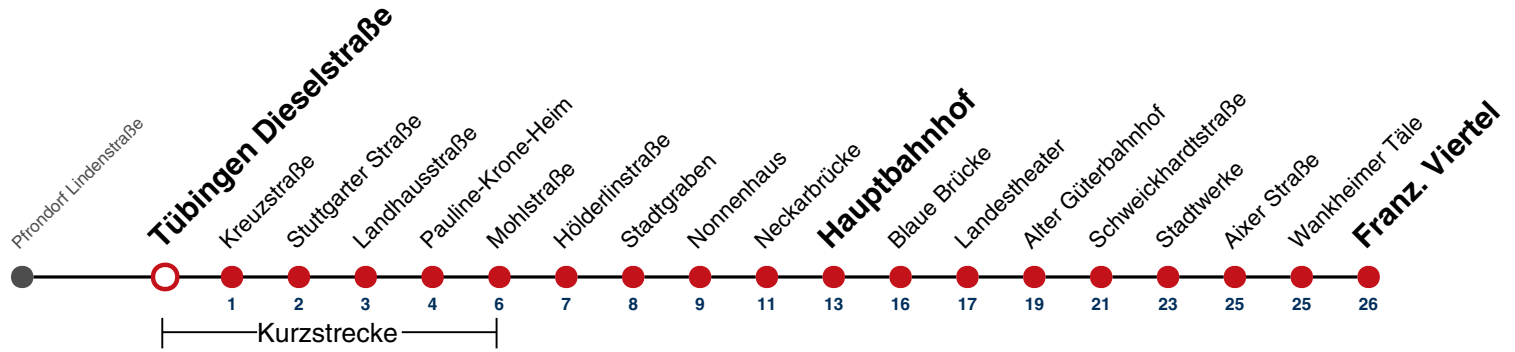

Fahrplanauskünfte rund um die Uhr:
naldo-App & landesweite Fahrplanauskunft
(0800 29 82 743, kostenlos)

1

Tübingen Dieselstraße → Tübingen Franz. Viertel

Gültig von 15.12.2024 bis 13.12.2025

	Mo - Fr (Normal)					Mo - Fr (Ferien)		Samstag		Sonn-/Feiertag	
05	22 ^A	37 ^A	52			22 ^A	40 ^A	22 ^A	40 ^A	22 ^A	40 ^A
06	07 ^A	22	37 ^A	52		22	52	10 ^A	40 ^A	10 ^A	40 ^A
07	07 ^A _S	07 ^A	22	37 ^A	52	22	52	10 ^A	40 ^A	10 ^A	40 ^A
08	07 ^A	22	37 ^A	52		22	52	22	52	10 ^A	40 ^A
09	07 ^A	22	37 ^A	52		22	52	22	52	10 ^A	40 ^A
10	07 ^A	22	37 ^A	52		22	52	22	52	10 ^A	40 ^A
11	07 ^A	22	37 ^A	52		22	52	22	52	10 ^A	40 ^A
12	07 ^A	22	37 ^A	52		22	52	22	52	10 ^A	40 ^A
13	07 ^A	22	37 ^A	52		22	52	22	52	10 ^A	40 ^A
14	07 ^A	22	37 ^A	52		22	52	22	52	10 ^A	40 ^A
15	07 ^A	22	37 ^A	52		22	52	22	52	10 ^A	40 ^A
16	07 ^A	22	37 ^A	52		22	52	22	52	10 ^A	40 ^A
17	07 ^A	22	37 ^A	52		22	52	22	52	10 ^A	40 ^A
18	07 ^A	22	37 ^A	52		22	52	22 ^{A18}	52 ^{A18}	10 ^A	40 ^A
19	07 ^A	22	37 ^A	52		22	52	22 ^{A18}	52 ^{A18}	10 ^A	40 ^A
20	07 ^A	22 ^A	40 ^A			22 ^A	40 ^A	22 ^A _{A18}	40 ^A _{A18}	10 ^A	40 ^A
21	10 ^A	40 ^A				10 ^A	40 ^A	10 ^A _{A18}	40 ^A _{A26}	10 ^A	40 ^A
22	10 ^A	40 ^A				10 ^A	40 ^A	10 ^A _{A26}	40 ^A _{A26}	10 ^A	40 ^A
23	10 ^A	40 ^A				10 ^A	40 ^A	10 ^A _{A26}	40 ^A _{A26}	10 ^A	40 ^A
00	10 ^A					10 ^A		10 ^A _{A26}		10 ^A	
01											