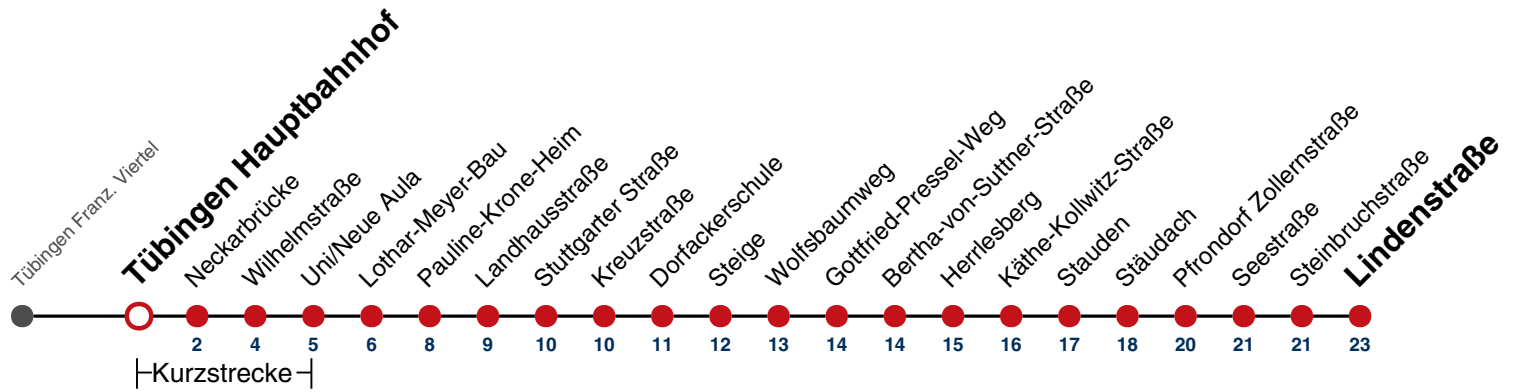

naldo-App & landesweite Fahrplanauskunft

(0800 29 82 743, kostenlos)

1

Tübingen Hauptbahnhof → Pfrondorf Lindenstraße

Gültig von 15.12.2024 bis 13.12.2025

	Mo - Fr (Normal)				Mo - Fr (Ferien)		Samstag			Sonn-/Feiertag	
05	38 ^A	53 ^A			52 ^A		33			33	
06	08 ^A	23 ^A	38 ^A	53 ^A	22 ^A	52 ^A	33			33	
07	08 ^A _E	23 ^A	38 ^A	53 ^A	22 ^A	52 ^A	03	33	52 ^A	03	33
08	08 ^A	23 ^A	38 ^A	53 ^A	22 ^A	52 ^A	22 ^A	52 ^A		03	33
09	08 ^A	23 ^A	38 ^A	53 ^A	22 ^A	52 ^A	22 ^A	52 ^A		03	33
10	08 ^A	23 ^A	38 ^A	53 ^A	22 ^A	52 ^A	22 ^A	52 ^A		03	33
11	08 ^A	23 ^A	38 ^A	54 ^A	22 ^A	52 ^A	22 ^A	52 ^A		03	33
12	08 ^A	23 ^A	38 ^A	53 ^A	22 ^A	52 ^A	22 ^A	52 ^A		03	33
13	08 ^A	23 ^A	38 ^A	53 ^A	22 ^A	52 ^A	22 ^A	52 ^A		03	33
14	08 ^A	23 ^A	38 ^A	53 ^A	22 ^A	52 ^A	22 ^A	52 ^A		03	33
15	08 ^A	23 ^A	38 ^A	53 ^A	22 ^A	52 ^A	22 ^A	52 ^A		03	33
16	08 ^A	23 ^A	38 ^A	53 ^A	22 ^A	52 ^A	22 ^A	52 ^A		03	33
17	08 ^A	23 ^A	38 ^A	53 ^A	22 ^A	52 ^A	22 ^A	52 ^A		03	33
18	08 ^A	23 ^A	38 ^A	53 ^A	22 ^A	52 ^A	22 ^A _{A18}	52 ^A _{A18}		03	33
19	08 ^A	23 ^A	38 ^A	53 ^A	22 ^A	52 ^A	22 ^A _{A18}			03	33
20	03	33			03	33	03 ^{A18}	33 ^{A18}		03	33
21	03	33			03	33	03 ^{A26}	33 ^{A26}		03	33
22	03	33			03	33	03 ^{A26}	33 ^{A26}		03	33
23	03	33			03	33	03 ^{A26}	33 ^{A26}		03	33
00	03				03		03 ^{A26}			03	33
01											