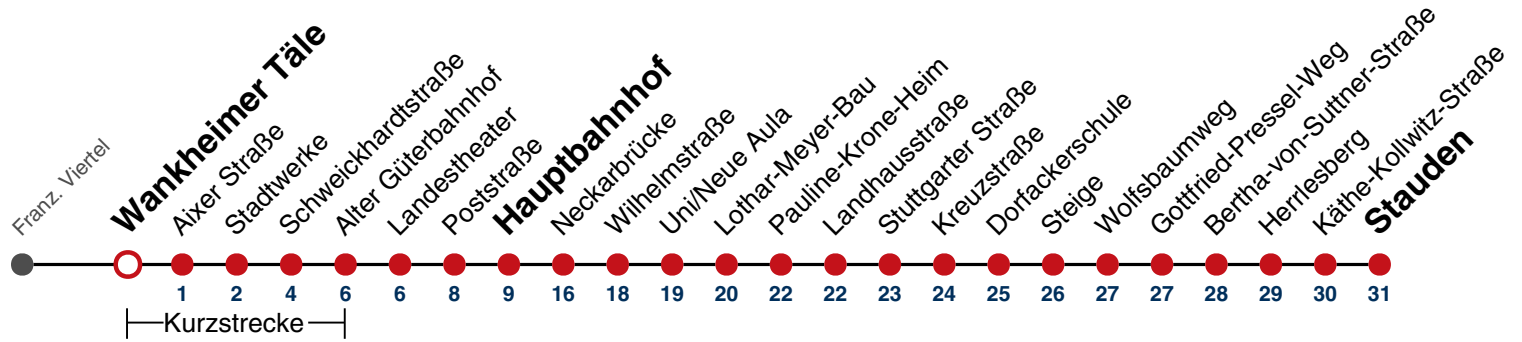

naldo-App & landesweite Fahrplanauskunft

(0800 29 82 743, kostenlos)

1

Wankheimer Täle → Stauden

Gültig von 15.12.2024 bis 13.12.2025

	Mo - Fr (Normal)	Mo - Fr (Ferien)	Samstag	Sonn-/Feiertag
05	20 ^A _{WK} 54	20 ^A _{WK} 55 ^A _W		
06	24 54 ^E	25 ^A _W 55 ^A _W		
07	24 54	25 ^A _W 55 ^A _W	55 ^A _W	
08	24 54	25 ^A _W 55 ^A _W	25 ^A _W 55 ^A _W	
09	24 54	25 ^A _W 55 ^A _W	25 ^A _W 55 ^A _W	
10	24 54	25 ^A _W 55 ^A _W	25 ^A _W 55 ^A _W	
11	24 54	25 ^A _W 55 ^A _W	25 ^A _W 55 ^A _W	
12	24 54	25 ^A _W 55 ^A _W	25 ^A _W 55 ^A _W	
13	24 54	25 ^A _W 55 ^A _W	25 ^A _W 55 ^A _W	
14	24 54	25 ^A _W 55 ^A _W	25 ^A _W 55 ^A _W	
15	24 54	25 ^A _W 55 ^A _W	25 ^A _W 55 ^A _W	
16	24 54	25 ^A _W 55 ^A _W	25 ^A _W 55 ^A _W	
17	24 54	25 ^A _W 55 ^A _W	25 ^A _W 55 ^A _W	
18	24 54	25 ^A _W 55 ^A _W	25 ^{AW} _{A18} 55 ^{AW} _{A18}	
19	24 54 ^A	25 ^A _W 55 ^A _W	25 ^{AW} _{A18} 55 ^{AW} _{A18}	
20	31 ^A	31 ^A		
21	01 ^A 31 ^A	01 ^A 31 ^A		
22	01 ^A 31 ^A	01 ^A 31 ^A		
23	01 ^A 31 ^A	01 ^A 31 ^A		
00	01 ^A	01 ^A		
01				