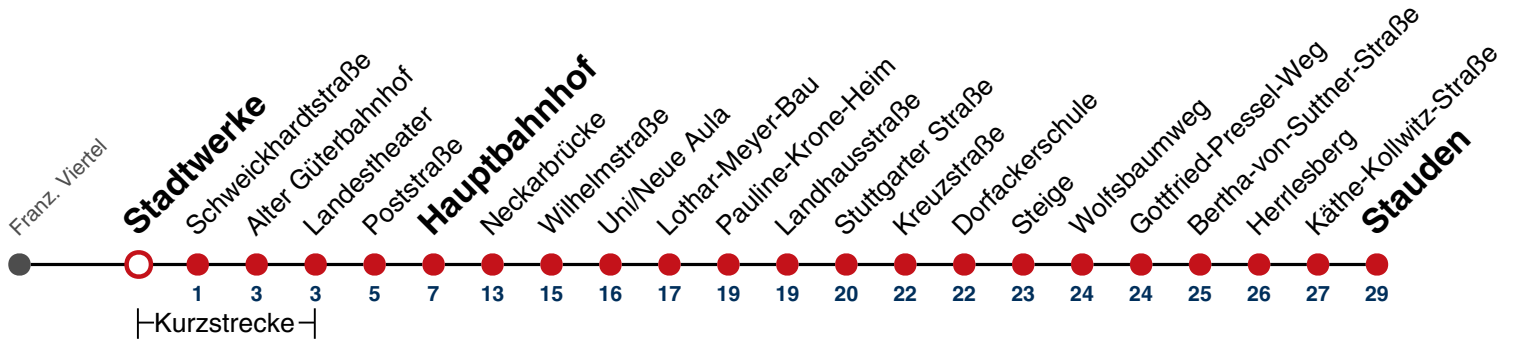

1

Stadtwerke → Stauden

Gültig von 15.12.2024 bis 13.12.2025

	Mo - Fr (Normal)	Mo - Fr (Ferien)	Samstag	Sonn-/Feiertag
05	22^A_{WK} 56	22^A_{WK} 57^A_W		
06	26 56^E	27^A_W 57^A_W		
07	26 56	27^A_W 57^A_W	57^A_W	
08	26 56	27^A_W 57^A_W	27^A_W 57^A_W	
09	26 56	27^A_W 57^A_W	27^A_W 57^A_W	
10	26 56	27^A_W 57^A_W	27^A_W 57^A_W	
11	26 56	27^A_W 57^A_W	27^A_W 57^A_W	
12	26 56	27^A_W 57^A_W	27^A_W 57^A_W	
13	26 56	27^A_W 57^A_W	27^A_W 57^A_W	
14	26 56	27^A_W 57^A_W	27^A_W 57^A_W	
15	26 56	27^A_W 57^A_W	27^A_W 57^A_W	
16	26 56	27^A_W 57^A_W	27^A_W 57^A_W	
17	26 56	27^A_W 57^A_W	27^A_W 57^A_W	
18	26 56	27^A_W 57^A_W	27^{AW}_{A18} 57^{AW}_{A18}	
19	26 56^A	27^A_W 57^A_W	27^{AW}_{A18} 57^{AW}_{A18}	
20	32^A	32^A		
21	02^A 32^A	02^A 32^A		
22	02^A 32^A	02^A 32^A		
23	02^A 32^A	02^A 32^A		
00	02^A	02^A		
01				

A bis Hauptbahnhof

E fährt an Schultagen weiter als E-Wagen Richtung WHO-Kliniken

W fährt ab Hbf weiter als Linie 7 nach Pfrondorf

A18 nicht 24.12.

WK fährt ab Hauptbahnhof weiter als Linie 13 Richtung Kliniken- Wanne

Ferienfahrplan gilt in den Winterferien (23.12.2024 - 08.01.2025) und in den Sommerferien (31.07.2025 - 12.09.2025), in den übrigen Ferien nach gesonderter Bekanntgabe

Fahrplanauskünfte rund um die Uhr:

naldo-App & landesweite Fahrplanauskunft

(0800 29 82 743, kostenlos)