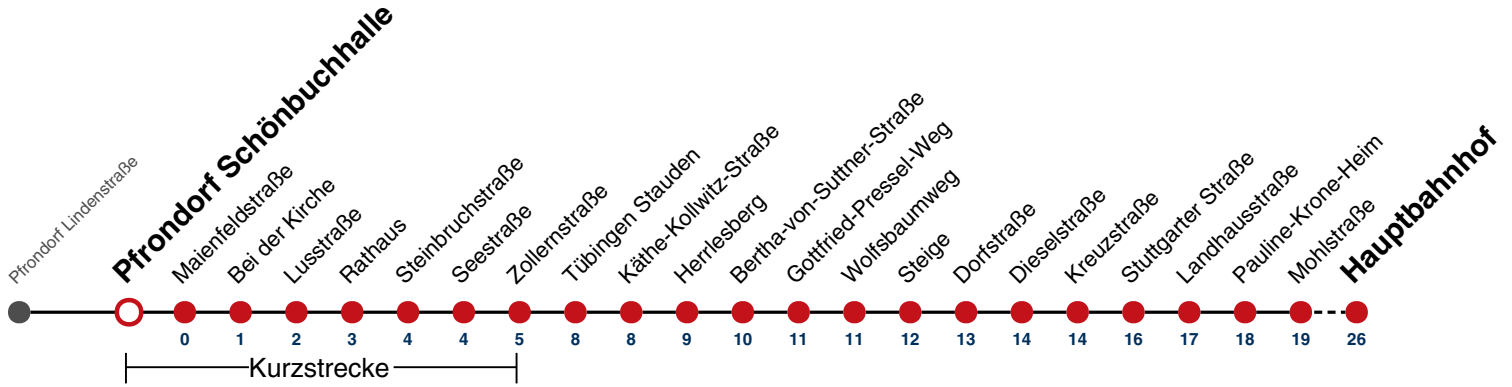

Fahrplanauskünfte rund um die Uhr:
naldo-App & landesweite Fahrplanauskunft
(0800 29 82 743, kostenlos)

1

Pfrondorf Schönbuchhalle → Tübingen Hauptbahnhof

Gültig von 15.12.2024 bis 13.12.2025

	Mo - Fr (Normal)	Mo - Fr (Ferien)	Samstag	Sonn-/Feiertag
05	08	08 26	08 26 56	08 26 56
06			26 56	26 56
07			26	26 56
08				26 56
09				26 56
10				26 56
11				26 56
12				26 56
13				26 56
14				26 56
15				26 56
16				26 56
17				26 56
18				26 56
19				26 56
20	26 56	26 56	26 ^{A18} 56 ^{A18}	26 56
21	26 56	26 56	26 ^{A26} 56 ^{A26}	26 56
22	26 56	26 56	26 ^{A26} 56 ^{A26}	26 56
23	26 56	26 56	26 ^{A26} 56 ^{A26}	26 56
00	26 ^A	26 ^A	26 ^A _{A26}	26 ^A 56 ^A
01				