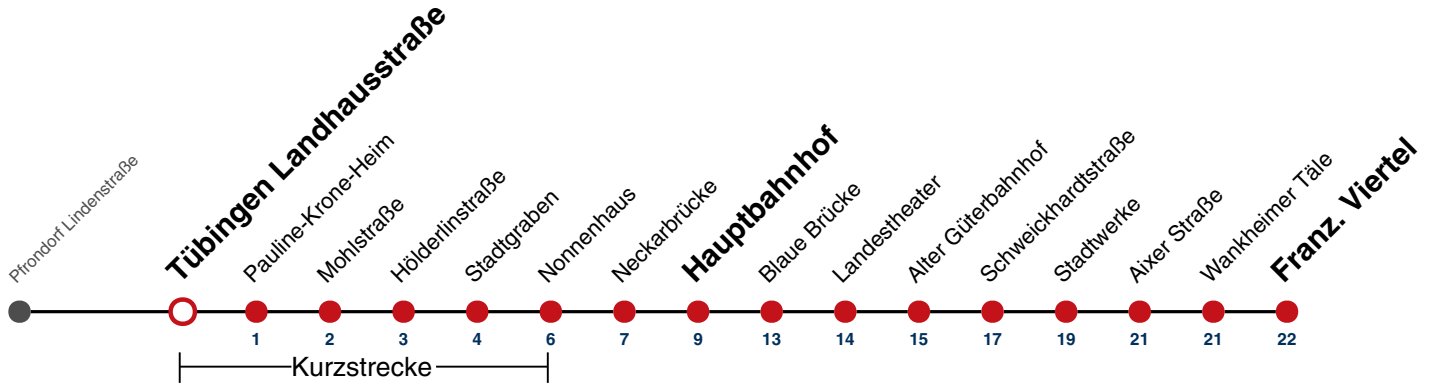

Fahrplanauskünfte rund um die Uhr:
naldo-App & landesweite Fahrplanauskunft
(0800 29 82 743, kostenlos)

1

Tübingen Landhausstraße → Tübingen Franz. Viertel

Gültig von 15.12.2024 bis 13.12.2025

	Mo - Fr (Normal)					Mo - Fr (Ferien)		Samstag		Sonn-/Feiertag	
05	26 ^A	41 ^A	56			26 ^A	44 ^A	26 ^A	44 ^A	26 ^A	44 ^A
06	11 ^A	26	41 ^A	56		26	56	14 ^A	44 ^A	14 ^A	44 ^A
07	11 ^A _S	11 ^A	26	41 ^A	56	26	56	14 ^A	44 ^A	14 ^A	44 ^A
08	11 ^A	26	41 ^A	56		26	56	26	56	14 ^A	44 ^A
09	11 ^A	26	41 ^A	56		26	56	26	56	14 ^A	44 ^A
10	11 ^A	26	41 ^A	56		26	56	26	56	14 ^A	44 ^A
11	11 ^A	26	41 ^A	56		26	56	26	56	14 ^A	44 ^A
12	11 ^A	26	41 ^A	56		26	56	26	56	14 ^A	44 ^A
13	11 ^A	26	41 ^A	56		26	56	26	56	14 ^A	44 ^A
14	11 ^A	26	41 ^A	56		26	56	26	56	14 ^A	44 ^A
15	11 ^A	26	41 ^A	56		26	56	26	56	14 ^A	44 ^A
16	11 ^A	26	41 ^A	56		26	56	26	56	14 ^A	44 ^A
17	11 ^A	26	41 ^A	56		26	56	26	56	14 ^A	44 ^A
18	11 ^A	26	41 ^A	56		26	56	26 ^{A18}	56 ^{A18}	14 ^A	44 ^A
19	11 ^A	26	41 ^A	56		26	56	26 ^{A18}	56 ^{A18}	14 ^A	44 ^A
20	11 ^A	26 ^A	44 ^A			26 ^A	44 ^A	26 ^A _{A18}	44 ^A _{A18}	14 ^A	44 ^A
21	14 ^A	44 ^A				14 ^A	44 ^A	14 ^A _{A18}	44 ^A _{A26}	14 ^A	44 ^A
22	14 ^A	44 ^A				14 ^A	44 ^A	14 ^A _{A26}	44 ^A _{A26}	14 ^A	44 ^A
23	14 ^A	44 ^A				14 ^A	44 ^A	14 ^A _{A26}	44 ^A _{A26}	14 ^A	44 ^A
00	14 ^A					14 ^A		14 ^A _{A26}		14 ^A	
01											