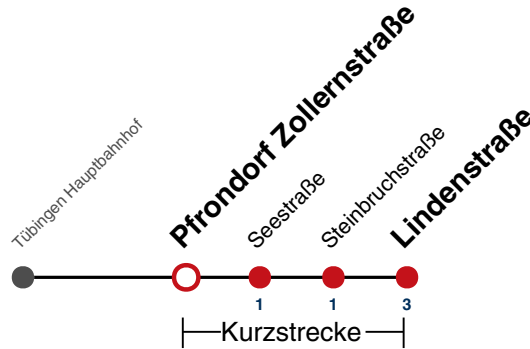

Fahrplanauskünfte rund um die Uhr:
naldo-App & landesweite Fahrplanauskunft
(0800 29 82 743, kostenlos)

1

Pfrondorf Zollernstraße → Pfrondorf Lindenstraße

Gültig von 15.12.2024 bis 13.12.2025

	Mo - Fr (Normal)	Mo - Fr (Ferien)	Samstag	Sonn-/Feiertag
05			53	53
06			53	53
07			23 53	23 53
08				23 53
09				23 53
10				23 53
11				23 53
12				23 53
13				23 53
14				23 53
15				23 53
16				23 53
17				23 53
18				23 53
19				23 53
20	23 53	23 53	23 ^{A18} 53 ^{A18}	23 53
21	23 53	23 53	23 ^{A26} 53 ^{A26}	23 53
22	23 53	23 53	23 ^{A26} 53 ^{A26}	23 53
23	23 53	23 53	23 ^{A26} 53 ^{A26}	23 53
00	23	23	23 ^{A26}	23 53
01				