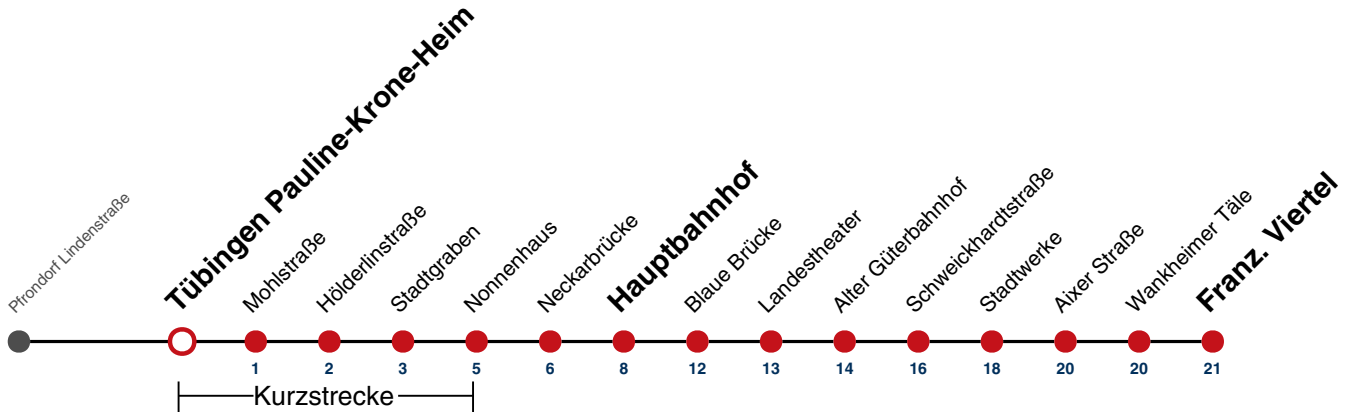

Fahrplanauskünfte rund um die Uhr:
naldo-App & landesweite Fahrplanauskunft
(0800 29 82 743, kostenlos)

1

Tübingen Pauline-Krone-Heim → Tübingen Franz. Viertel

Gültig von 15.12.2024 bis 13.12.2025

	Mo - Fr (Normal)	Mo - Fr (Ferien)	Samstag	Sonn-/Feiertag
05	27 ^A 42 ^A 57	27 ^A 45 ^A	27 ^A 45 ^A	27 ^A 45 ^A
06	12 ^A 27 42 ^A 57	27 57	15 ^A 45 ^A	15 ^A 45 ^A
07	12 ^A _S 12 ^A 27 42 ^A 57	27 57	15 ^A 45 ^A	15 ^A 45 ^A
08	12 ^A 27 42 ^A 57	27 57	27 57	15 ^A 45 ^A
09	12 ^A 27 42 ^A 57	27 57	27 57	15 ^A 45 ^A
10	12 ^A 27 42 ^A 57	27 57	27 57	15 ^A 45 ^A
11	12 ^A 27 42 ^A 57	27 57	27 57	15 ^A 45 ^A
12	12 ^A 27 42 ^A 57	27 57	27 57	15 ^A 45 ^A
13	12 ^A 27 42 ^A 57	27 57	27 57	15 ^A 45 ^A
14	12 ^A 27 42 ^A 57	27 57	27 57	15 ^A 45 ^A
15	12 ^A 27 42 ^A 57	27 57	27 57	15 ^A 45 ^A
16	12 ^A 27 42 ^A 57	27 57	27 57	15 ^A 45 ^A
17	12 ^A 27 42 ^A 57	27 57	27 57	15 ^A 45 ^A
18	12 ^A 27 42 ^A 57	27 57	27 ^{A18} 57 ^{A18}	15 ^A 45 ^A
19	12 ^A 27 42 ^A 57	27 57	27 ^{A18} 57 ^{A18}	15 ^A 45 ^A
20	12 ^A 27 ^A 45 ^A	27 ^A 45 ^A	27 ^A _{A18} 45 ^A _{A18}	15 ^A 45 ^A
21	15 ^A 45 ^A	15 ^A 45 ^A	15 ^A _{A18} 45 ^A _{A26}	15 ^A 45 ^A
22	15 ^A 45 ^A	15 ^A 45 ^A	15 ^A _{A26} 45 ^A _{A26}	15 ^A 45 ^A
23	15 ^A 45 ^A	15 ^A 45 ^A	15 ^A _{A26} 45 ^A _{A26}	15 ^A 45 ^A
00	15 ^A	15 ^A	15 ^A _{A26}	15 ^A
01				