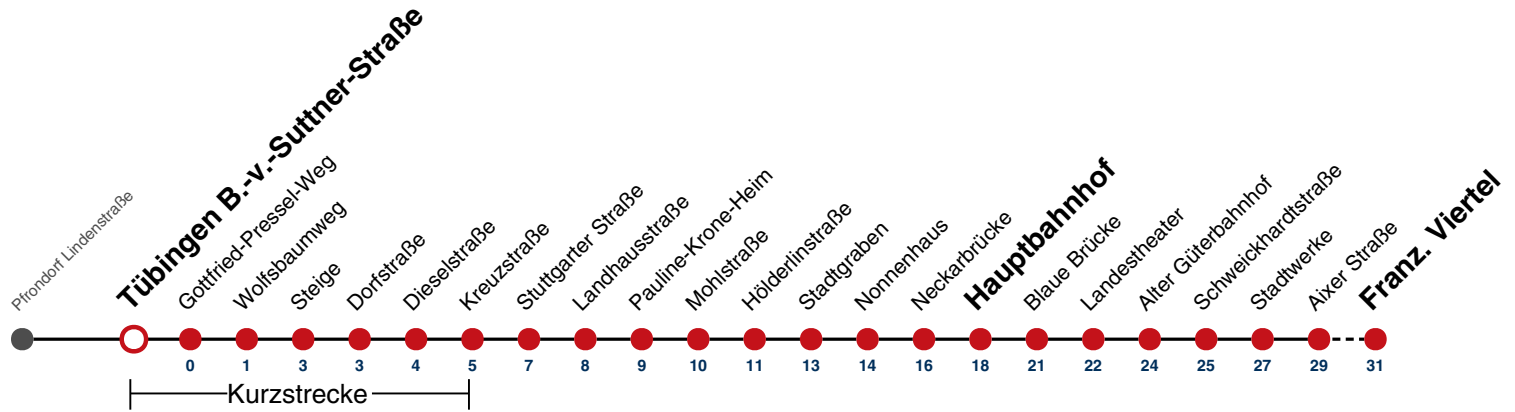

1

Tübingen B.-v.-Suttner-Straße → Tübingen Franz. Viertel

Gültig von 15.12.2024 bis 13.12.2025

	Mo - Fr (Normal)				Mo - Fr (Ferien)		Samstag		Sonn-/Feiertag		
05	19^A	32^A	47		19^A	37^A	19^A	37^A	19^A	37^A	
06	02^A	17	32^A	47	17	47	07^A	37^A	07^A	37^A	
07	02^A_S	02^A	17	32^A	47	17	47	07^A	37^A	07^A	37^A
08	02^A	17	32^A	47	17	47	17	47	07^A	37^A	
09	02^A	17	32^A	47	17	47	17	47	07^A	37^A	
10	02^A	17	32^A	47	17	47	17	47	07^A	37^A	
11	02^A	17	32^A	47	17	47	17	47	07^A	37^A	
12	02^A	17	32^A	47	17	47	17	47	07^A	37^A	
13	02^A	17	32^A	47	17	47	17	47	07^A	37^A	
14	02^A	17	32^A	47	17	47	17	47	07^A	37^A	
15	02^A	17	32^A	47	17	47	17	47	07^A	37^A	
16	02^A	17	32^A	47	17	47	17	47	07^A	37^A	
17	02^A	17	32^A	47	17	47	17	47	07^A	37^A	
18	02^A	17	32^A	47	17	47	17^{A18}	47^{A18}	07^A	37^A	
19	02^A	17	32^A	47	17	47	17^{A18}	47^{A18}	07^A	37^A	
20	02^A	17^A	37^A		17^A	37^A	17^A_{A18}	37^A_{A18}	07^A	37^A	
21	07^A	37^A			07^A	37^A	07^A_{A18}	37^A_{A26}	07^A	37^A	
22	07^A	37^A			07^A	37^A	07^A_{A26}	37^A_{A26}	07^A	37^A	
23	07^A	37^A			07^A	37^A	07^A_{A26}	37^A_{A26}	07^A	37^A	
00	07^A				07^A		07^A_{A26}		07^A		
01											

A bis Tübingen Hauptbahnhof

S nur an Schultagen

A18 nicht 24.12.

A26 nicht 24. und 31.12.

gültig ab 15.12.2024

Ferienfahrplan gilt in den Winterferien (23.12.2024 - 08.01.2025) und in den Sommerferien (31.07.2025 - 12.09.2025), in den übrigen Ferien nach gesonderter Bekanntgabe

Fahrplanauskünfte rund um die Uhr:
naldo-App & landesweite Fahrplanauskunft
(0800 29 82 743, kostenlos)