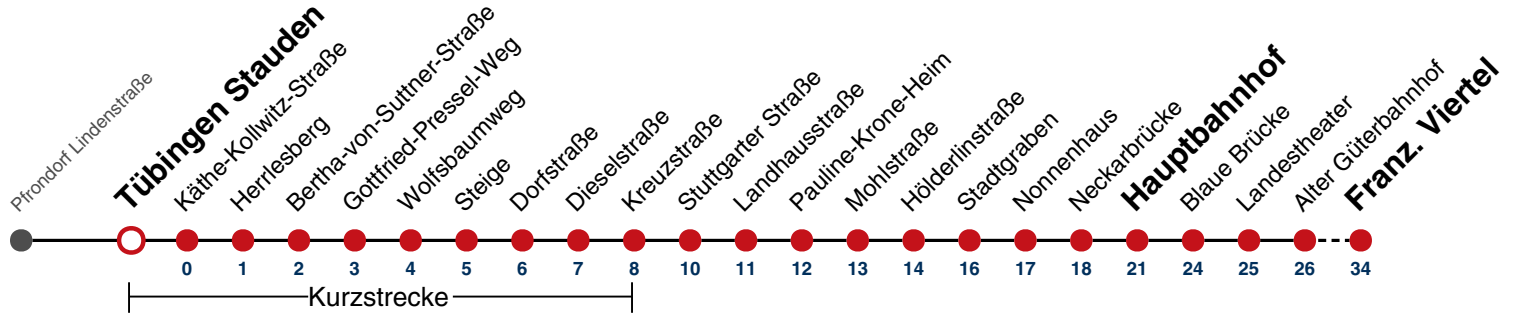

Fahrplanauskünfte rund um die Uhr:
naldo-App & landesweite Fahrplanauskunft
(0800 29 82 743, kostenlos)

1

Tübingen Stauden → Tübingen Franz. Viertel

Gültig von 15.12.2024 bis 13.12.2025

	Mo - Fr (Normal)					Mo - Fr (Ferien)		Samstag		Sonn-/Feiertag	
05	17 ^A	30 ^A	45			17 ^A	35 ^A	17 ^A	35 ^A	17 ^A	35 ^A
06	00 ^A	15	30 ^A	45		15	45	05 ^A	35 ^A	05 ^A	35 ^A
07	00 ^A _S	00 ^A	15	30 ^A	45	15	45	05 ^A	35 ^A	05 ^A	35 ^A
08	00 ^A	15	30 ^A	45		15	45	15	45	05 ^A	35 ^A
09	00 ^A	15	30 ^A	45		15	45	15	45	05 ^A	35 ^A
10	00 ^A	15	30 ^A	45		15	45	15	45	05 ^A	35 ^A
11	00 ^A	15	30 ^A	45		15	45	15	45	05 ^A	35 ^A
12	00 ^A	15	30 ^A	45		15	45	15	45	05 ^A	35 ^A
13	00 ^A	15	30 ^A	45		15	45	15	45	05 ^A	35 ^A
14	00 ^A	15	30 ^A	45		15	45	15	45	05 ^A	35 ^A
15	00 ^A	15	30 ^A	45		15	45	15	45	05 ^A	35 ^A
16	00 ^A	15	30 ^A	45		15	45	15	45	05 ^A	35 ^A
17	00 ^A	15	30 ^A	45		15	45	15	45	05 ^A	35 ^A
18	00 ^A	15	30 ^A	45		15	45	15 ^{A18}	45 ^{A18}	05 ^A	35 ^A
19	00 ^A	15	30 ^A	45		15	45	15 ^{A18}	45 ^{A18}	05 ^A	35 ^A
20	00 ^A	15 ^A	35 ^A			15 ^A	35 ^A	15 ^A _{A18}	35 ^A _{A18}	05 ^A	35 ^A
21	05 ^A	35 ^A				05 ^A	35 ^A	05 ^A _{A18}	35 ^A _{A26}	05 ^A	35 ^A
22	05 ^A	35 ^A				05 ^A	35 ^A	05 ^A _{A26}	35 ^A _{A26}	05 ^A	35 ^A
23	05 ^A	35 ^A				05 ^A	35 ^A	05 ^A _{A26}	35 ^A _{A26}	05 ^A	35 ^A
00	05 ^A					05 ^A		05 ^A _{A26}		05 ^A	
01											