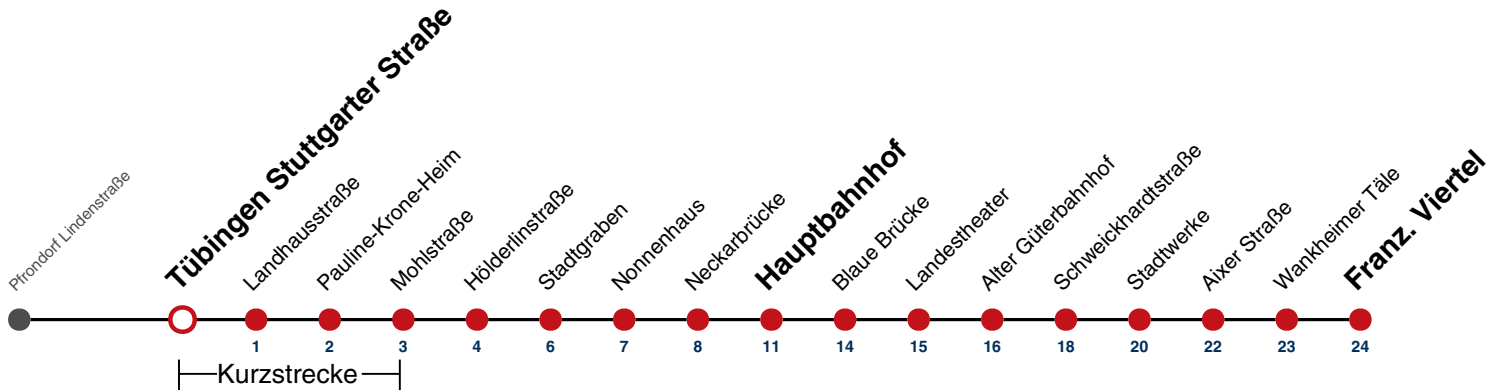

Fahrplanauskünfte rund um die Uhr:
naldo-App & landesweite Fahrplanauskunft
(0800 29 82 743, kostenlos)

1

Tübingen Stuttgarter Straße → Tübingen Franz. Viertel

Gültig von 15.12.2024 bis 13.12.2025

	Mo - Fr (Normal)					Mo - Fr (Ferien)		Samstag		Sonn-/Feiertag	
05	24 ^A	40 ^A	55			24 ^A	42 ^A	24 ^A	42 ^A	24 ^A	42 ^A
06	10 ^A	25	40 ^A	55		25	55	12 ^A	42 ^A	12 ^A	42 ^A
07	10 ^A _S	10 ^A	25	40 ^A	55	25	55	12 ^A	42 ^A	12 ^A	42 ^A
08	10 ^A	25	40 ^A	55		25	55	25	55	12 ^A	42 ^A
09	10 ^A	25	40 ^A	55		25	55	25	55	12 ^A	42 ^A
10	10 ^A	25	40 ^A	55		25	55	25	55	12 ^A	42 ^A
11	10 ^A	25	40 ^A	55		25	55	25	55	12 ^A	42 ^A
12	10 ^A	25	40 ^A	55		25	55	25	55	12 ^A	42 ^A
13	10 ^A	25	40 ^A	55		25	55	25	55	12 ^A	42 ^A
14	10 ^A	25	40 ^A	55		25	55	25	55	12 ^A	42 ^A
15	10 ^A	25	40 ^A	55		25	55	25	55	12 ^A	42 ^A
16	10 ^A	25	40 ^A	55		25	55	25	55	12 ^A	42 ^A
17	10 ^A	25	40 ^A	55		25	55	25	55	12 ^A	42 ^A
18	10 ^A	25	40 ^A	55		25	55	25 ^{A18}	55 ^{A18}	12 ^A	42 ^A
19	10 ^A	25	40 ^A	55		25	55	25 ^{A18}	55 ^{A18}	12 ^A	42 ^A
20	10 ^A	25 ^A	42 ^A			25 ^A	42 ^A	25 ^A _{A18}	42 ^A _{A18}	12 ^A	42 ^A
21	12 ^A	42 ^A				12 ^A	42 ^A	12 ^A _{A18}	42 ^A _{A26}	12 ^A	42 ^A
22	12 ^A	42 ^A				12 ^A	42 ^A	12 ^A _{A26}	42 ^A _{A26}	12 ^A	42 ^A
23	12 ^A	42 ^A				12 ^A	42 ^A	12 ^A _{A26}	42 ^A _{A26}	12 ^A	42 ^A
00	12 ^A					12 ^A		12 ^A _{A26}		12 ^A	
01											