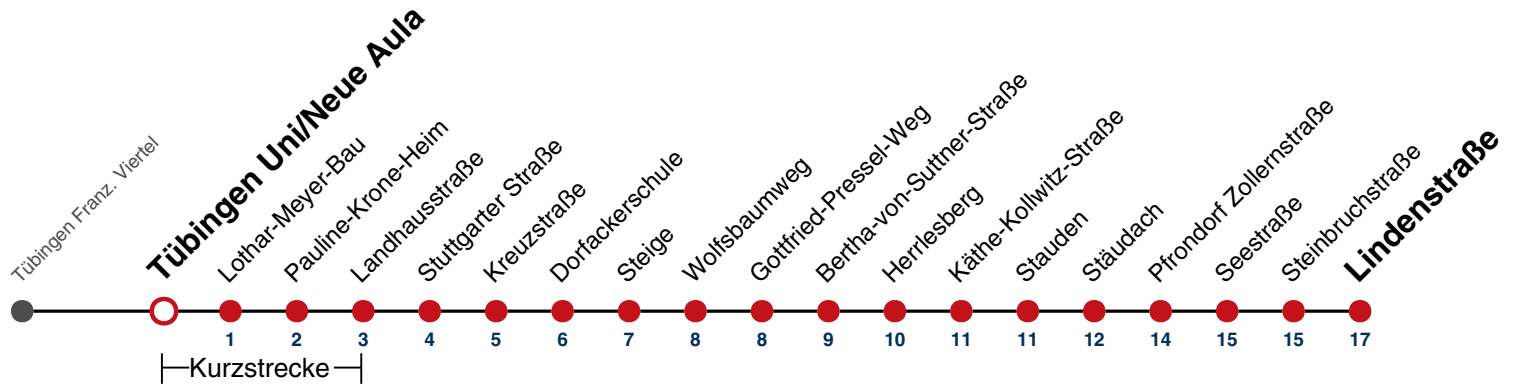

1

Tübingen Uni/Neue Aula → Pfrondorf Lindenstraße

Gültig von 15.12.2024 bis 13.12.2025

	Mo - Fr (Normal)				Mo - Fr (Ferien)		Samstag			Sonn-/Feiertag	
05	43^A	58^A			57^A		38			38	
06	13^A	28^A	43^A	58^A	27^A	57^A	38			38	
07	13^A_E	28^A	43^A	58^A	27^A	57^A	08	38	57^A	08	38
08	13^A	28^A	43^A	58^A	27^A	57^A	27^A	57^A		08	38
09	13^A	28^A	43^A	58^A	27^A	57^A	27^A	57^A		08	38
10	13^A	28^A	43^A	58^A	27^A	57^A	27^A	57^A		08	38
11	13^A	28^A	43^A	59^A	27^A	57^A	27^A	57^A		08	38
12	13^A	28^A	43^A	58^A	27^A	57^A	27^A	57^A		08	38
13	13^A	28^A	43^A	58^A	27^A	57^A	27^A	57^A		08	38
14	13^A	28^A	43^A	58^A	27^A	57^A	27^A	57^A		08	38
15	13^A	28^A	43^A	58^A	27^A	57^A	27^A	57^A		08	38
16	13^A	28^A	43^A	58^A	27^A	57^A	27^A	57^A		08	38
17	13^A	28^A	43^A	58^A	27^A	57^A	27^A	57^A		08	38
18	13^A	28^A	43^A	58^A	27^A	57^A	27^A_{A18}	57^A_{A18}		08	38
19	13^A	28^A	43^A	58^A	27^A	57^A	27^A_{A18}			08	38
20	08	38			08	38	08^{A18}	38^{A18}		08	38
21	08	38			08	38	08^{A26}	38^{A26}		08	38
22	08	38			08	38	08^{A26}	38^{A26}		08	38
23	08	38			08	38	08^{A26}	38^{A26}		08	38
00	08				08		08^{A26}			08	38
01											

A bis Tübingen Stauden   **E** fährt an Schultagen weiter als E-Wagen Richtung WHO-Kliniken   **A18** nicht 24.12.   **A26** nicht 24. und 31.12.

Ferienfahrplan gilt in den Winterferien (23.12.2024 - 08.01.2025) und in den Sommerferien (31.07.2025 - 12.09.2025), in den übrigen Ferien nach gesonderter Bekanntgabe

Fahrplanauskünfte rund um die Uhr:
naldo-App & landesweite Fahrplanauskunft
(0800 29 82 743, kostenlos)