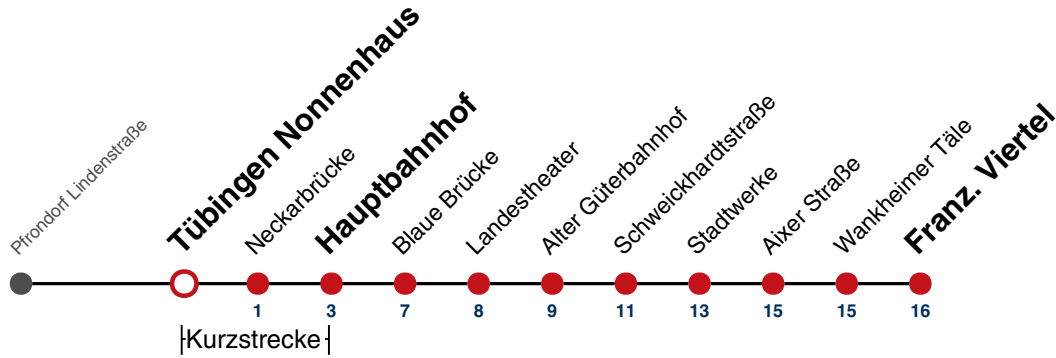

Fahrplanauskünfte rund um die Uhr:
naldo-App & landesweite Fahrplanauskunft
(0800 29 82 743, kostenlos)

1

Tübingen Nonnenhaus → Tübingen Franz. Viertel

Gültig von 15.12.2024 bis 13.12.2025

	Mo - Fr (Normal)				Mo - Fr (Ferien)			Samstag			Sonn-/Feiertag	
05	31 ^A	47 ^A			31 ^A	49 ^A		31 ^A	49 ^A		31 ^A	49 ^A
06	02	17 ^A	32	47 ^A	32			19 ^A	49 ^A		19 ^A	49 ^A
07	02	17 ^S	17 ^A	32	47 ^A	02	32	19 ^A	49 ^A		19 ^A	49 ^A
08	02	17 ^A	32	47 ^A	02	32		32			19 ^A	49 ^A
09	02	17 ^A	32	47 ^A	02	32		02	32		19 ^A	49 ^A
10	02	17 ^A	32	47 ^A	02	32		02	32		19 ^A	49 ^A
11	02	17 ^A	32	47 ^A	02	32		02	32		19 ^A	49 ^A
12	02	17 ^A	32	47 ^A	02	32		02	32		19 ^A	49 ^A
13	02	17 ^A	32	47 ^A	02	32		02	32		19 ^A	49 ^A
14	02	17 ^A	32	47 ^A	02	32		02	32		19 ^A	49 ^A
15	02	17 ^A	32	47 ^A	02	32		02	32		19 ^A	49 ^A
16	02	17 ^A	32	47 ^A	02	32		02	32		19 ^A	49 ^A
17	02	17 ^A	32	47 ^A	02	32		02	32		19 ^A	49 ^A
18	02	17 ^A	32	47 ^A	02	32		02	32 ^{A18}		19 ^A	49 ^A
19	02	17 ^A	32	47 ^A	02	32		02 ^{A18}	32 ^{A18}		19 ^A	49 ^A
20	02	17 ^A	32 ^A	49 ^A	02	32 ^A	49 ^A	02 ^{A18}	32 ^{A18}	49 ^{A18}	19 ^A	49 ^A
21	19 ^A	49 ^A			19 ^A	49 ^A		19 ^A _{A18}	49 ^A _{A26}		19 ^A	49 ^A
22	19 ^A	49 ^A			19 ^A	49 ^A		19 ^A _{A26}	49 ^A _{A26}		19 ^A	49 ^A
23	19 ^A	49 ^A			19 ^A	49 ^A		19 ^A _{A26}	49 ^A _{A26}		19 ^A	49 ^A
00	19 ^A				19 ^A			19 ^A _{A26}			19 ^A	
01												