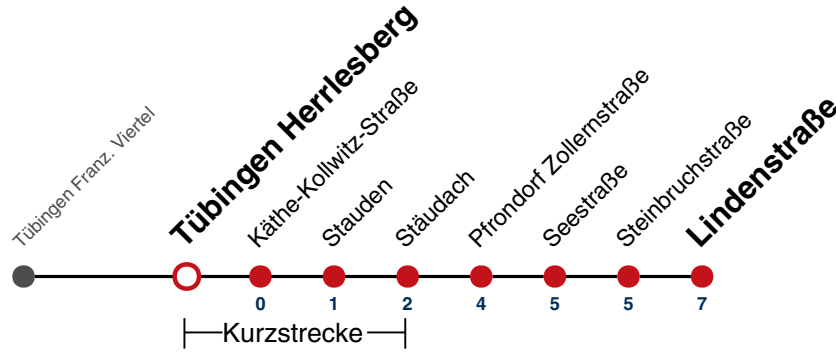

Fahrplanauskünfte rund um die Uhr:
naldo-App & landesweite Fahrplanauskunft
(0800 29 82 743, kostenlos)

1

Tübingen Herrlesberg → Pfrondorf Lindenstraße

Gültig von 15.12.2024 bis 13.12.2025

	Mo - Fr (Normal)	Mo - Fr (Ferien)	Samstag	Sonn-/Feiertag
05	53 ^A		48	48
06	08 ^A 23 ^A 38 ^A 53 ^A	07 ^A 37 ^A	48	48
07	08 ^A 23 ^A _E 38 ^A 53 ^A	07 ^A 37 ^A	18 48	18 48
08	08 ^A 23 ^A 38 ^A 53 ^A	07 ^A 37 ^A	07 ^A 37 ^A	18 48
09	08 ^A 23 ^A 38 ^A 53 ^A	07 ^A 37 ^A	07 ^A 37 ^A	18 48
10	08 ^A 23 ^A 38 ^A 53 ^A	07 ^A 37 ^A	07 ^A 37 ^A	18 48
11	08 ^A 23 ^A 38 ^A 53 ^A	07 ^A 37 ^A	07 ^A 37 ^A	18 48
12	09 ^A 23 ^A 38 ^A 53 ^A	07 ^A 37 ^A	07 ^A 37 ^A	18 48
13	08 ^A 23 ^A 38 ^A 53 ^A	07 ^A 37 ^A	07 ^A 37 ^A	18 48
14	08 ^A 23 ^A 38 ^A 53 ^A	07 ^A 37 ^A	07 ^A 37 ^A	18 48
15	08 ^A 23 ^A 38 ^A 53 ^A	07 ^A 37 ^A	07 ^A 37 ^A	18 48
16	08 ^A 23 ^A 38 ^A 53 ^A	07 ^A 37 ^A	07 ^A 37 ^A	18 48
17	08 ^A 23 ^A 38 ^A 53 ^A	07 ^A 37 ^A	07 ^A 37 ^A	18 48
18	08 ^A 23 ^A 38 ^A 53 ^A	07 ^A 37 ^A	07 ^A 37 ^A _{A18}	18 48
19	08 ^A 23 ^A 38 ^A 53 ^A	07 ^A 37 ^A	07 ^A _{A18} 37 ^A _{A18}	18 48
20	08 ^A 18 48	07 ^A 18 48	18 ^{A18} 48 ^{A18}	18 48
21	18 48	18 48	18 ^{A26} 48 ^{A26}	18 48
22	18 48	18 48	18 ^{A26} 48 ^{A26}	18 48
23	18 48	18 48	18 ^{A26} 48 ^{A26}	18 48
00	18	18	18 ^{A26}	18 48
01				