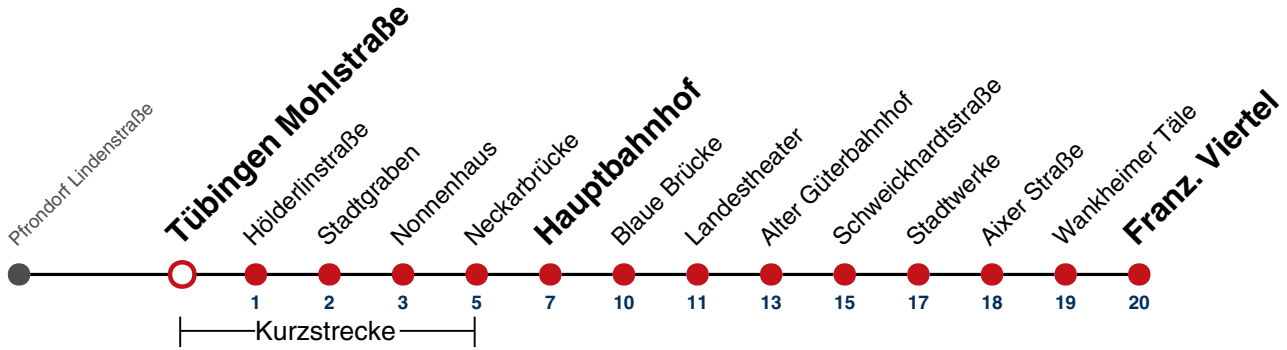

Fahrplanauskünfte rund um die Uhr:
naldo-App & landesweite Fahrplanauskunft
(0800 29 82 743, kostenlos)

1

Tübingen Mohlstraße → Tübingen Franz. Viertel

Gültig von 15.12.2024 bis 13.12.2025

	Mo - Fr (Normal)					Mo - Fr (Ferien)		Samstag		Sonn-/Feiertag	
05	28 ^A	43 ^A	58			28 ^A	46 ^A	28 ^A	46 ^A	28 ^A	46 ^A
06	13 ^A	28	43 ^A	58		28	58	16 ^A	46 ^A	16 ^A	46 ^A
07	13 ^A _S	13 ^A	28	43 ^A	58	28	58	16 ^A	46 ^A	16 ^A	46 ^A
08	13 ^A	28	43 ^A	58		28	58	28	58	16 ^A	46 ^A
09	13 ^A	28	43 ^A	58		28	58	28	58	16 ^A	46 ^A
10	13 ^A	28	43 ^A	58		28	58	28	58	16 ^A	46 ^A
11	13 ^A	28	43 ^A	58		28	58	28	58	16 ^A	46 ^A
12	13 ^A	28	43 ^A	58		28	58	28	58	16 ^A	46 ^A
13	13 ^A	28	43 ^A	58		28	58	28	58	16 ^A	46 ^A
14	13 ^A	28	43 ^A	58		28	58	28	58	16 ^A	46 ^A
15	13 ^A	28	43 ^A	58		28	58	28	58	16 ^A	46 ^A
16	13 ^A	28	43 ^A	58		28	58	28	58	16 ^A	46 ^A
17	13 ^A	28	43 ^A	58		28	58	28	58	16 ^A	46 ^A
18	13 ^A	28	43 ^A	58		28	58	28 ^{A18}	58 ^{A18}	16 ^A	46 ^A
19	13 ^A	28	43 ^A	58		28	58	28 ^{A18}	58 ^{A18}	16 ^A	46 ^A
20	13 ^A	28 ^A	46 ^A			28 ^A	46 ^A	28 ^A _{A18}	46 ^A _{A18}	16 ^A	46 ^A
21	16 ^A	46 ^A				16 ^A	46 ^A	16 ^A _{A18}	46 ^A _{A26}	16 ^A	46 ^A
22	16 ^A	46 ^A				16 ^A	46 ^A	16 ^A _{A26}	46 ^A _{A26}	16 ^A	46 ^A
23	16 ^A	46 ^A				16 ^A	46 ^A	16 ^A _{A26}	46 ^A _{A26}	16 ^A	46 ^A
00	16 ^A					16 ^A		16 ^A _{A26}		16 ^A	
01											