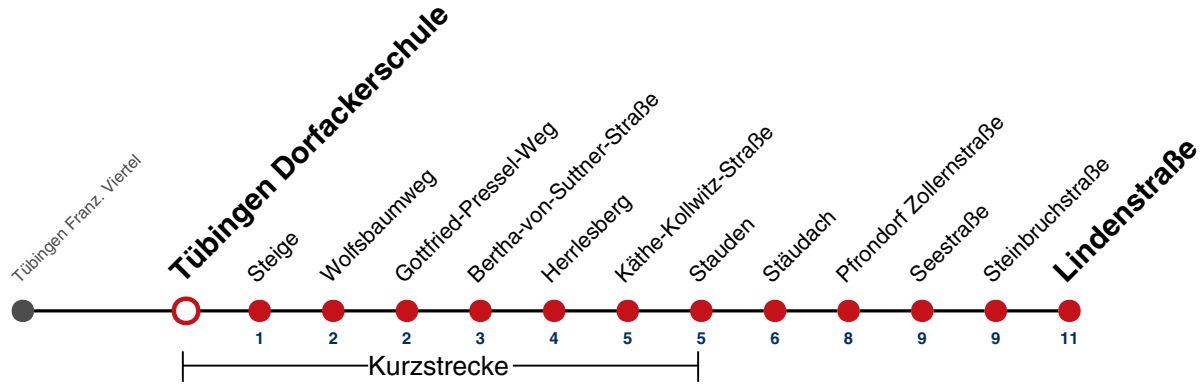

Fahrplanauskünfte rund um die Uhr:
naldo-App & landesweite Fahrplanauskunft
(0800 29 82 743, kostenlos)

1

Tübingen Dorffackerschule → Pfrondorf Lindenstraße

Gültig von 15.12.2024 bis 13.12.2025

	Mo - Fr (Normal)				Mo - Fr (Ferien)			Samstag		Sonn-/Feiertag	
05	49 ^A							44		44	
06	04 ^A	19 ^A	34 ^A	49 ^A	03 ^A	33 ^A		44		44	
07	04 ^A	19 ^A _E	34 ^A	49 ^A	03 ^A	33 ^A		14	44	14	44
08	04 ^A	19 ^A	34 ^A	49 ^A	03 ^A	33 ^A		03 ^A	33 ^A	14	44
09	04 ^A	19 ^A	34 ^A	49 ^A	03 ^A	33 ^A		03 ^A	33 ^A	14	44
10	04 ^A	19 ^A	34 ^A	49 ^A	03 ^A	33 ^A		03 ^A	33 ^A	14	44
11	04 ^A	19 ^A	34 ^A	49 ^A	03 ^A	33 ^A		03 ^A	33 ^A	14	44
12	05 ^A	19 ^A	34 ^A	49 ^A	03 ^A	33 ^A		03 ^A	33 ^A	14	44
13	04 ^A	19 ^A	34 ^A	49 ^A	03 ^A	33 ^A		03 ^A	33 ^A	14	44
14	04 ^A	19 ^A	34 ^A	49 ^A	03 ^A	33 ^A		03 ^A	33 ^A	14	44
15	04 ^A	19 ^A	34 ^A	49 ^A	03 ^A	33 ^A		03 ^A	33 ^A	14	44
16	04 ^A	19 ^A	34 ^A	49 ^A	03 ^A	33 ^A		03 ^A	33 ^A	14	44
17	04 ^A	19 ^A	34 ^A	49 ^A	03 ^A	33 ^A		03 ^A	33 ^A	14	44
18	04 ^A	19 ^A	34 ^A	49 ^A	03 ^A	33 ^A		03 ^A	33 ^A _{A18}	14	44
19	04 ^A	19 ^A	34 ^A	49 ^A	03 ^A	33 ^A		03 ^A _{A18}	33 ^A _{A18}	14	44
20	04 ^A	14	44		03 ^A	14	44	14 ^{A18}	44 ^{A18}	14	44
21	14	44			14	44		14 ^{A26}	44 ^{A26}	14	44
22	14	44			14	44		14 ^{A26}	44 ^{A26}	14	44
23	14	44			14	44		14 ^{A26}	44 ^{A26}	14	44
00	14				14			14 ^{A26}		14	44
01											