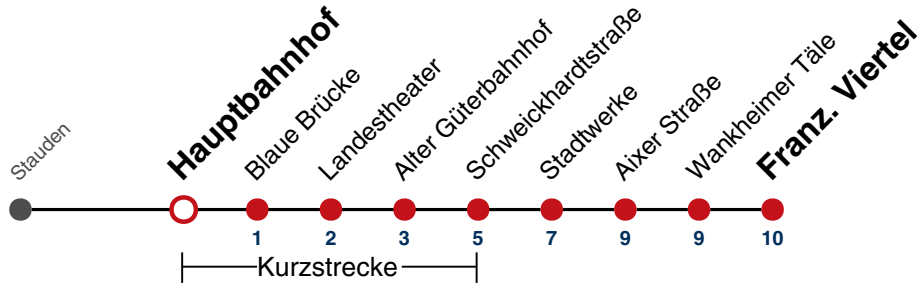

Fahrplanauskünfte rund um die Uhr:
naldo-App & landesweite Fahrplanauskunft
(0800 29 82 743, kostenlos)

1

Hauptbahnhof → Franz. Viertel

Gültig von 15.12.2024 bis 13.12.2025

	Mo - Fr (Normal)	Mo - Fr (Ferien)	Samstag	Sonn-/Feiertag
05				
06	08 38	08 38		
07	08 38	08 38		
08	08 38	08 38	08 38	
09	08 38	08 38	08 38	
10	08 38	08 38	08 38	
11	08 38	08 38	08 38	
12	08 38	08 38	08 38	
13	08 38	08 38	08 38	
14	08 38	08 38	08 38	
15	08 38	08 38	08 38	
16	08 38	08 38	08 38	
17	08 38	08 38	08 38	
18	08 38	08 38	08 38 ^{A18}	
19	08 38	08 38	08 ^{A18} 38 ^{A18}	
20	08 47	08 47	08 ^{A18}	
21	17 47	17 47		
22	17 47	17 47		
23	17 47	17 47		
00				
01				