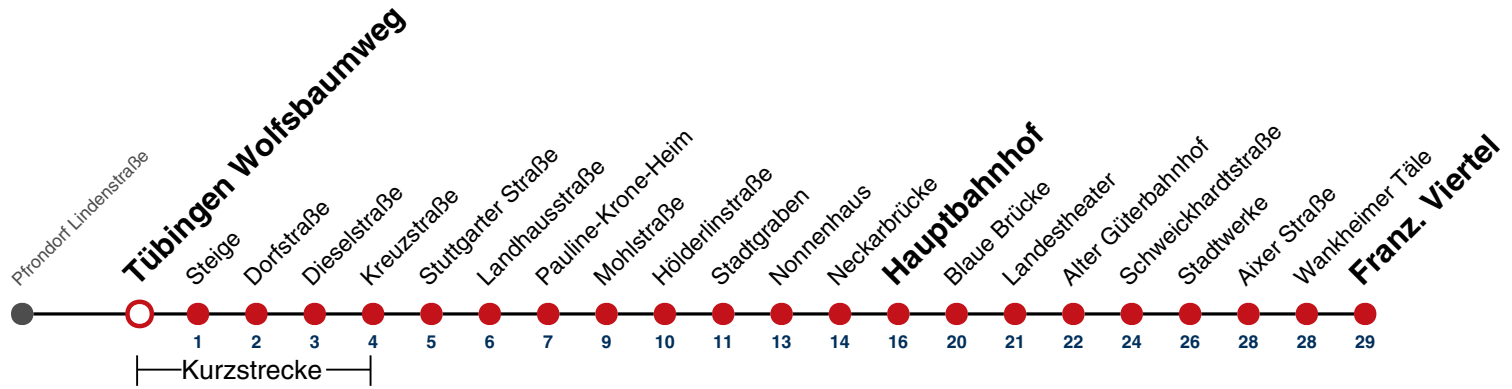

Fahrplanauskünfte rund um die Uhr:
naldo-App & landesweite Fahrplanauskunft
(0800 29 82 743, kostenlos)

1

Tübingen Wolfsbaumweg → Tübingen Franz. Viertel

Gültig von 15.12.2024 bis 13.12.2025

	Mo - Fr (Normal)					Mo - Fr (Ferien)		Samstag		Sonn-/Feiertag	
05	20 ^A	34 ^A	49			20 ^A	38 ^A	20 ^A	38 ^A	20 ^A	38 ^A
06	04 ^A	19	34 ^A	49		19	49	08 ^A	38 ^A	08 ^A	38 ^A
07	04 ^A _S	04 ^A	19	34 ^A	49	19	49	08 ^A	38 ^A	08 ^A	38 ^A
08	04 ^A	19	34 ^A	49		19	49	19	49	08 ^A	38 ^A
09	04 ^A	19	34 ^A	49		19	49	19	49	08 ^A	38 ^A
10	04 ^A	19	34 ^A	49		19	49	19	49	08 ^A	38 ^A
11	04 ^A	19	34 ^A	49		19	49	19	49	08 ^A	38 ^A
12	04 ^A	19	34 ^A	49		19	49	19	49	08 ^A	38 ^A
13	04 ^A	19	34 ^A	49		19	49	19	49	08 ^A	38 ^A
14	04 ^A	19	34 ^A	49		19	49	19	49	08 ^A	38 ^A
15	04 ^A	19	34 ^A	49		19	49	19	49	08 ^A	38 ^A
16	04 ^A	19	34 ^A	49		19	49	19	49	08 ^A	38 ^A
17	04 ^A	19	34 ^A	49		19	49	19	49	08 ^A	38 ^A
18	04 ^A	19	34 ^A	49		19	49	19 ^{A18}	49 ^{A18}	08 ^A	38 ^A
19	04 ^A	19	34 ^A	49		19	49	19 ^{A18}	49 ^{A18}	08 ^A	38 ^A
20	04 ^A	19 ^A	38 ^A			19 ^A	38 ^A	19 ^A _{A18}	38 ^A _{A18}	08 ^A	38 ^A
21	08 ^A	38 ^A				08 ^A	38 ^A	08 ^A _{A18}	38 ^A _{A26}	08 ^A	38 ^A
22	08 ^A	38 ^A				08 ^A	38 ^A	08 ^A _{A26}	38 ^A _{A26}	08 ^A	38 ^A
23	08 ^A	38 ^A				08 ^A	38 ^A	08 ^A _{A26}	38 ^A _{A26}	08 ^A	38 ^A
00	08 ^A					08 ^A		08 ^A _{A26}		08 ^A	
01											