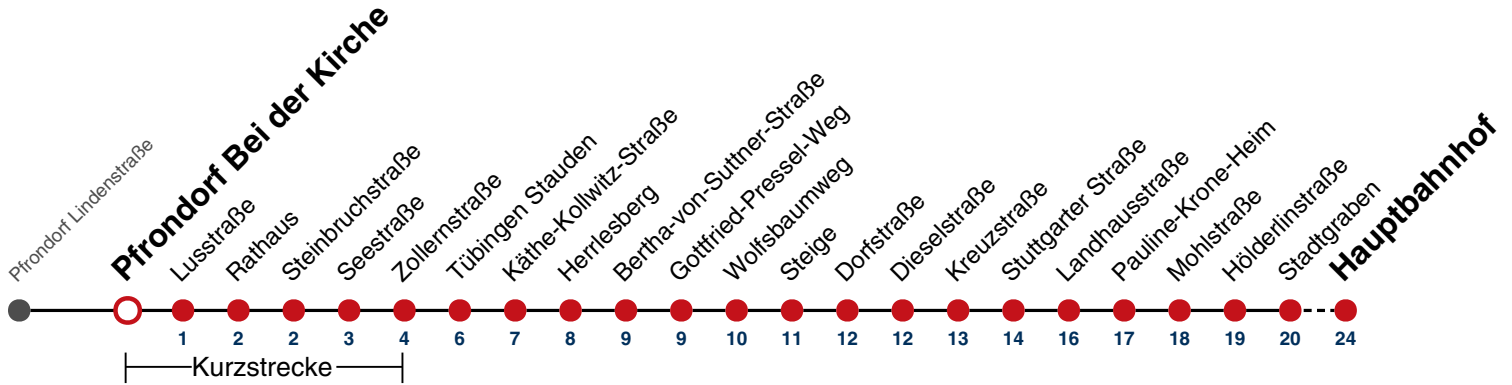

Fahrplanauskünfte rund um die Uhr:
naldo-App & landesweite Fahrplanauskunft
(0800 29 82 743, kostenlos)

1

Pfrondorf Bei der Kirche → Tübingen Hauptbahnhof

Gültig von 15.12.2024 bis 13.12.2025

	Mo - Fr (Normal)	Mo - Fr (Ferien)	Samstag	Sonn-/Feiertag
05	10	10 28	10 28 58	10 28 58
06			28 58	28 58
07			28	28 58
08				28 58
09				28 58
10				28 58
11				28 58
12				28 58
13				28 58
14				28 58
15				28 58
16				28 58
17				28 58
18				28 58
19				28 58
20	28 58	28 58	28 ^{A18} 58 ^{A18}	28 58
21	28 58	28 58	28 ^{A26} 58 ^{A26}	28 58
22	28 58	28 58	28 ^{A26} 58 ^{A26}	28 58
23	28 58	28 58	28 ^{A26} 58 ^{A26}	28 58
00	28 ^A	28 ^A	28 ^A _{A26}	28 ^A 58 ^A
01				