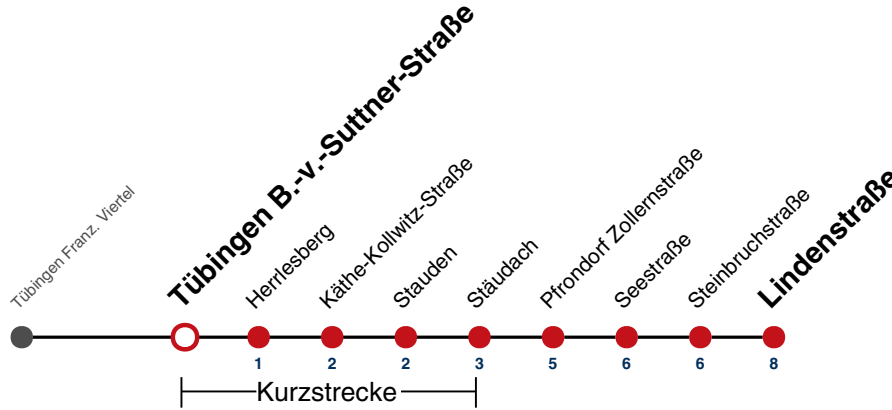

Fahrplanauskünfte rund um die Uhr:
naldo-App & landesweite Fahrplanauskunft
(0800 29 82 743, kostenlos)

1

Tübingen B.-v.-Suttner-Straße → Pfrondorf Lindenstraße

Gültig von 15.12.2024 bis 13.12.2025

	Mo - Fr (Normal)	Mo - Fr (Ferien)	Samstag	Sonn-/Feiertag
05	52 ^A		47	47
06	07 ^A 22 ^A 37 ^A 52 ^A	06 ^A 36 ^A	47	47
07	07 ^A 22 ^A _E 37 ^A 52 ^A	06 ^A 36 ^A	17 47	17 47
08	07 ^A 22 ^A 37 ^A 52 ^A	06 ^A 36 ^A	06 ^A 36 ^A	17 47
09	07 ^A 22 ^A 37 ^A 52 ^A	06 ^A 36 ^A	06 ^A 36 ^A	17 47
10	07 ^A 22 ^A 37 ^A 52 ^A	06 ^A 36 ^A	06 ^A 36 ^A	17 47
11	07 ^A 22 ^A 37 ^A 52 ^A	06 ^A 36 ^A	06 ^A 36 ^A	17 47
12	08 ^A 22 ^A 37 ^A 52 ^A	06 ^A 36 ^A	06 ^A 36 ^A	17 47
13	07 ^A 22 ^A 37 ^A 52 ^A	06 ^A 36 ^A	06 ^A 36 ^A	17 47
14	07 ^A 22 ^A 37 ^A 52 ^A	06 ^A 36 ^A	06 ^A 36 ^A	17 47
15	07 ^A 22 ^A 37 ^A 52 ^A	06 ^A 36 ^A	06 ^A 36 ^A	17 47
16	07 ^A 22 ^A 37 ^A 52 ^A	06 ^A 36 ^A	06 ^A 36 ^A	17 47
17	07 ^A 22 ^A 37 ^A 52 ^A	06 ^A 36 ^A	06 ^A 36 ^A	17 47
18	07 ^A 22 ^A 37 ^A 52 ^A	06 ^A 36 ^A	06 ^A 36 ^{A18}	17 47
19	07 ^A 22 ^A 37 ^A 52 ^A	06 ^A 36 ^A	06 ^{A18} 36 ^{A18}	17 47
20	07 ^A 17 47	06 ^A 17 47	17 ^{A18} 47 ^{A18}	17 47
21	17 47	17 47	17 ^{A26} 47 ^{A26}	17 47
22	17 47	17 47	17 ^{A26} 47 ^{A26}	17 47
23	17 47	17 47	17 ^{A26} 47 ^{A26}	17 47
00	17	17	17 ^{A26}	17 47
01				