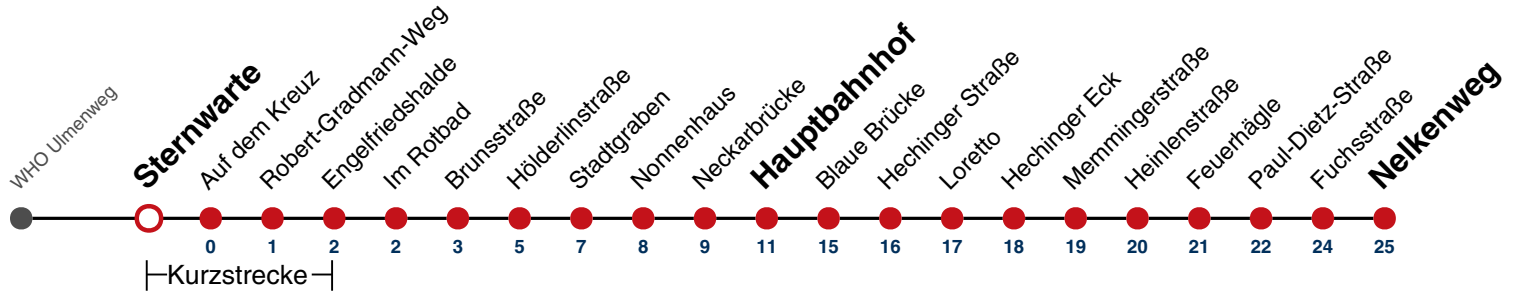

3

Sternwarte → Nelkenweg

Gültig ab 15.12.2024

	Mo - Fr (Normal)				Mo - Fr (Ferien)		Samstag		Sonn-/Feiertag	
05	48				48		59		59	
06	03^A	18	33^A	48	18	48	29	59	29	59
07	03^A	18	33^A	48	18	48	29	51	29	59
08	03^A	18	33^A	48	18	48	21	51	29	59
09	03^A	18	33^A	48	18	48	21	51	29	59
10	03^A	18	33^A	48	18	48	21	51	29	59
11	03^A	18	33^A	48	18	48	21	51	29	59
12	03^A	18	33^A	48	18	48	21	51	29	59
13	03^A	22	33^A	48	18	48	21	51	29	59
14	03^A	18	33^A	48	18	48	21	51	29	59
15	03^A	18	33^A	48	18	48	21	51	29	59
16	03^A	18	33^A	48	18	48	21	51	29	59
17	03^A	18	33^A	48	18	48	21	51	29	59
18	03^A	18	33^A	48	18	48	21^{A18}	51^{A18}	29	59
19	03^A	18	33^A	48	18	48	21^{A18}	51^{A18}	29	59
20	03^A	29	59		29	59	29^{A18}	59^{A18}	29	59
21	29	59			29	59	29^{A26}	59^{A26}	29	59
22	29	59			29	59	29^{A26}	59^{A26}	29	59
23	29				29		29^{A26}		29	
00										
01										

A bis Hauptbahnhof

A18 nicht 24.12.

A26 nicht 24. und 31.12.

gültig ab 15.12.2024

Fahrplanauskünfte rund um die Uhr:
naldo-App & landesweite Fahrplanauskunft
(0800 29 82 743, kostenlos)