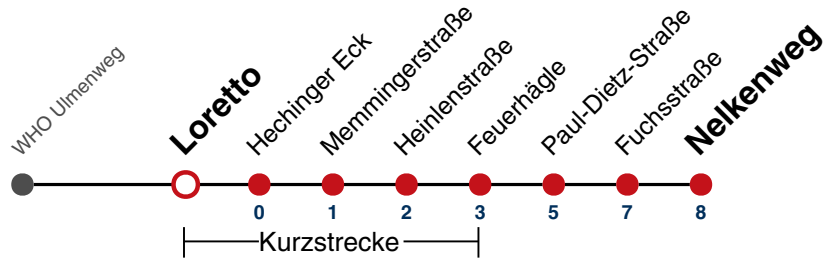

A18 nicht 24.12.

A26 nicht 24. und 31.12.

gültig ab 15.12.2024

Fahrplanauskünfte rund um die Uhr:
naldo-App & landesweite Fahrplanauskunft
(0800 29 82 743, kostenlos)

3

Loretto → Nelkenweg

Gültig ab 15.12.2024