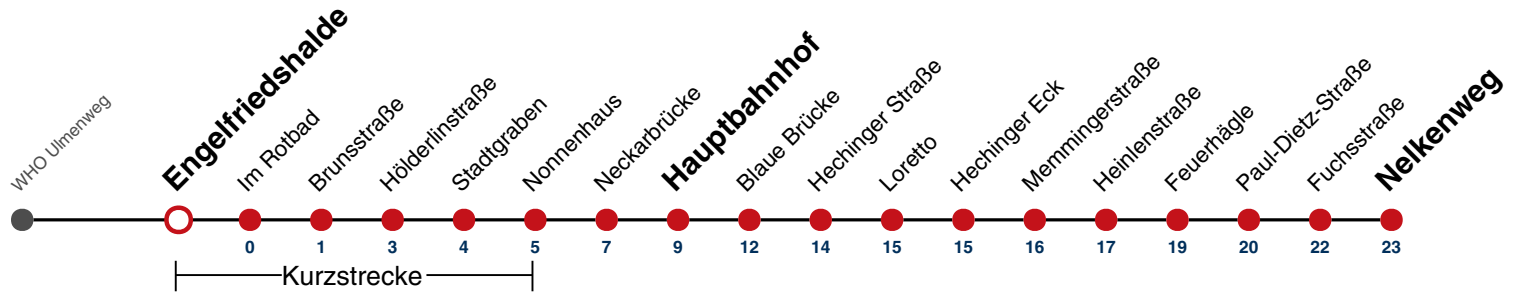

3

Engelfriedshalde → Nelkenweg

Gültig ab 15.12.2024

	Mo - Fr (Normal)				Mo - Fr (Ferien)		Samstag			Sonn-/Feiertag	
05	51				51						
06	06^A	21	36^A	51	21	51	01	31			
07	06^A	21	36^A	51	21	51	01	31	54	01	31
08	06^A	21	36^A	51	21	51	24	54			
09	06^A	21	36^A	51	21	51	24	54			
10	06^A	21	36^A	51	21	51	24	54			
11	06^A	21	36^A	51	21	51	24	54			
12	06^A	21	36^A	51	21	51	24	54			
13	06^A	25	36^A	51	21	51	24	54			
14	06^A	21	36^A	51	21	51	24	54			
15	06^A	21	36^A	51	21	51	24	54			
16	06^A	21	36^A	51	21	51	24	54			
17	06^A	21	36^A	51	21	51	24	54			
18	06^A	21	36^A	51	21	51	24^{A18}	54^{A18}			
19	06^A	21	36^A	51	21	51	24^{A18}	54^{A18}			
20	06^A	31			31			31^{A18}			
21	01	31			01	31	01^{A18}	31^{A26}			
22	01	31			01	31	01^{A26}	31^{A26}			
23	01	31			01	31	01^{A26}	31^{A26}			
00											
01											

A bis Hauptbahnhof

A18 nicht 24.12.

A26 nicht 24. und 31.12.

gültig ab 15.12.2024

Fahrplanauskünfte rund um die Uhr:
naldo-App & landesweite Fahrplanauskunft
(0800 29 82 743, kostenlos)