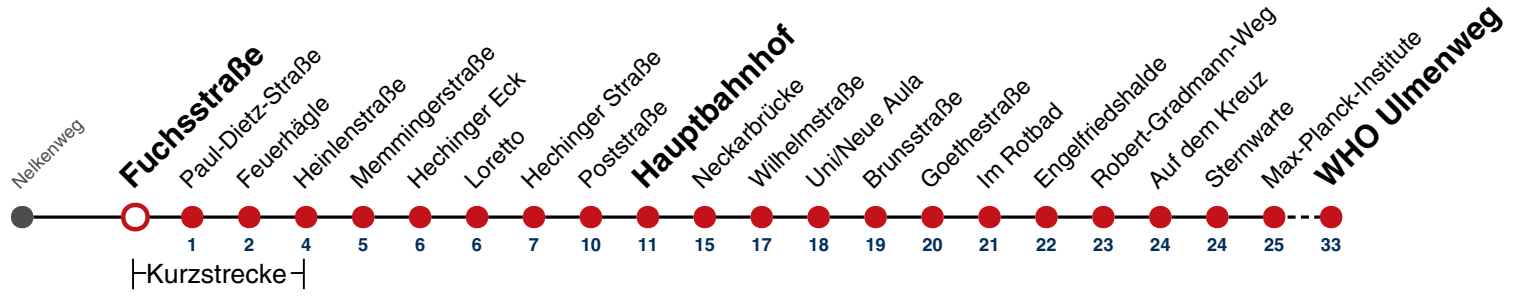

3

Fuchsstraße → WHO Ulmenweg

Gültig ab 15.12.2024

	Mo - Fr (Normal)	Mo - Fr (Ferien)	Samstag	Sonn-/Feiertag
05	19^A 49	19^A 49^A	23^A	23^A
06	19 49	19^A 49^A	03 33	03 33
07	19 49	19^A 49^A	03 33 56	03 33
08	19 49	19^A 49^A	26 56	03 33
09	19 49	19^A 49^A	26 56	03 33
10	19 49	19^A 49^A	26 56	03 33
11	19 49	19^A 49^A	26 56	03 33
12	19 49	19^A 49^A	26 56	03 33
13	19 49	19^A 49^A	26 56	03 33
14	19 49	19^A 49^A	26 56	03 33
15	19 49	19^A 49^A	26 56	03 33
16	19 49	19^A 49^A	26 56	03 33
17	19 49	19^A 49^A	26 56	03 33
18	19 49	19^A 49^A	26^{A18} 56^{A18}	03 33
19	19 49	19^A 49^A	26^{A18} 56^{A18}	03 33
20	19 33	19^A 33	33^{A18}	03 33
21	03 33	03 33	03^{A26} 33^{A26}	03 33
22	03 33	03 33	03^{A26} 33^{A26}	03 33
23	03 33	03 33	03^{A26} 33^{A26}	03 33
00				
01				

A bis Hauptbahnhof

A18 nicht 24.12.

A26 nicht 24. und 31.12.

gültig ab 15.12.2024

Fahrplanauskünfte rund um die Uhr:
naldo-App & landesweite Fahrplanauskunft
(0800 29 82 743, kostenlos)