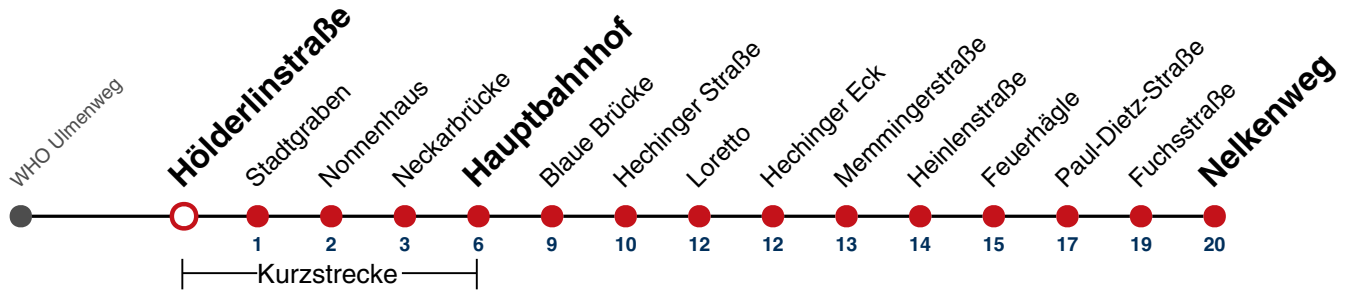

3

Hölderlinstraße → Nelkenweg

Gültig ab 15.12.2024

	Mo - Fr (Normal)				Mo - Fr (Ferien)		Samstag			Sonn-/Feiertag	
05	54				54						
06	09^A	24	39^A	54	24	54	04	34		04	34
07	09^A	24	39^A	54	24	54	04	34	57	04	34
08	09^A	24	39^A	54	24	54	27	57		04	34
09	09^A	24	39^A	54	24	54	27	57		04	34
10	09^A	24	39^A	54	24	54	27	57		04	34
11	09^A	24	39^A	54	24	54	27	57		04	34
12	09^A	24	39^A	54	24	54	27	57		04	34
13	09^A	28	39^A	54	24	54	27	57		04	34
14	09^A	24	39^A	54	24	54	27	57		04	34
15	09^A	24	39^A	54	24	54	27	57		04	34
16	09^A	24	39^A	54	24	54	27	57		04	34
17	09^A	24	39^A	54	24	54	27	57		04	34
18	09^A	24	39^A	54	24	54	27^{A18}	57^{A18}		04	34
19	09^A	24	39^A	54	24	54	27^{A18}	57^{A18}		04	34
20	09^A	34			34		34^{A18}			04	34
21	04	34			04	34	04^{A18}	34^{A26}		04	34
22	04	34			04	34	04^{A26}	34^{A26}		04	34
23	04	34			04	34	04^{A26}	34^{A26}		04	34
00											
01											

A bis Hauptbahnhof

A18 nicht 24.12.

A26 nicht 24. und 31.12.

gültig ab 15.12.2024

Fahrplanauskünfte rund um die Uhr:
naldo-App & landesweite Fahrplanauskunft
(0800 29 82 743, kostenlos)