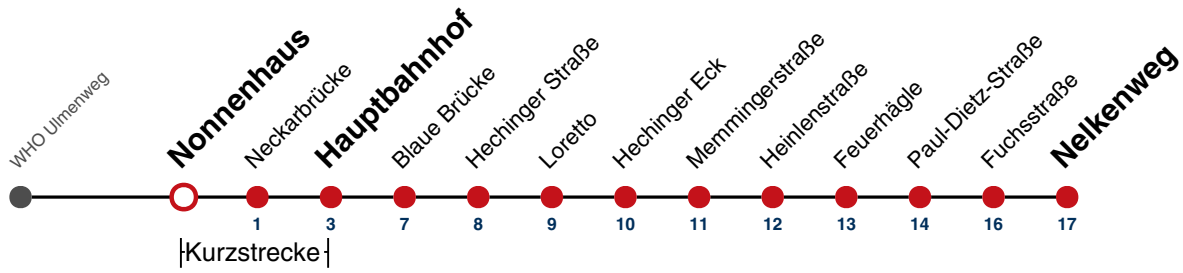

3

Nonnenhaus → Nelkenweg

Gültig ab 15.12.2024

	Mo - Fr (Normal)				Mo - Fr (Ferien)		Samstag		Sonn-/Feiertag	
05	57				57					
06	12^A	27	42^A	57	27	57	06	36	06	36
07	12^A	27	42^A	57	27	57	06	36	06	36
08	12^A	27	42^A	57	27	57	00	30	06	36
09	12^A	27	42^A	57	27	57	00	30	06	36
10	12^A	27	42^A	57	27	57	00	30	06	36
11	12^A	27	42^A	57	27	57	00	30	06	36
12	12^A	27	42^A	57	27	57	00	30	06	36
13	12^A	31	42^A	57	27	57	00	30	06	36
14	12^A	27	42^A	57	27	57	00	30	06	36
15	12^A	27	42^A	57	27	57	00	30	06	36
16	12^A	27	42^A	57	27	57	00	30	06	36
17	12^A	27	42^A	57	27	57	00	30	06	36
18	12^A	27	42^A	57	27	57	00	30^{A18}	06	36
19	12^A	27	42^A	57	27	57	00^{A18}	30^{A18}	06	36
20	12^A	36			36		00^{A18}	36^{A18}	06	36
21	06	36			06	36	06^{A18}	36^{A26}	06	36
22	06	36			06	36	06^{A26}	36^{A26}	06	36
23	06	36			06	36	06^{A26}	36^{A26}	06	36
00										
01										

A bis Hauptbahnhof

A18 nicht 24.12.

A26 nicht 24. und 31.12.

gültig ab 15.12.2024

Fahrplanauskünfte rund um die Uhr:
naldo-App & landesweite Fahrplanauskunft
(0800 29 82 743, kostenlos)