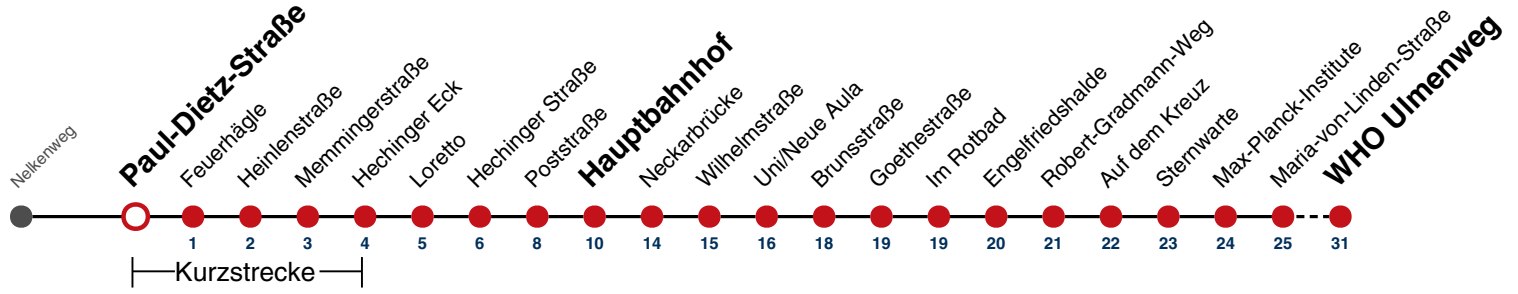

3

Paul-Dietz-Straße → WHO Ulmenweg

Gültig ab 15.12.2024

	Mo - Fr (Normal)	Mo - Fr (Ferien)	Samstag	Sonn-/Feiertag
05	21^A 51	21^A 51^A	24^A	24^A
06	21 51	21^A 51^A	04 34	04 34
07	21 51	21^A 51^A	04 34 58	04 34
08	21 51	21^A 51^A	28 58	04 34
09	21 51	21^A 51^A	28 58	04 34
10	21 51	21^A 51^A	28 58	04 34
11	21 51	21^A 51^A	28 58	04 34
12	21 51	21^A 51^A	28 58	04 34
13	21 51	21^A 51^A	28 58	04 34
14	21 51	21^A 51^A	28 58	04 34
15	21 50^A_S 51	21^A 51^A	28 58	04 34
16	21 51	21^A 51^A	28 58	04 34
17	21 51	21^A 51^A	28 58	04 34
18	21 51	21^A 51^A	28^{A18} 58^{A18}	04 34
19	21 51	21^A 51^A	28^{A18} 58^{A18}	04 34
20	21 34	21^A 34	34^{A18}	04 34
21	04 34	04 34	04^{A26} 34^{A26}	04 34
22	04 34	04 34	04^{A26} 34^{A26}	04 34
23	04 34	04 34	04^{A26} 34^{A26}	04 34
00				
01				

A bis Hauptbahnhof

S nur an Schultagen

A18 nicht 24.12.

A26 nicht 24. und 31.12.

gültig ab 15.12.2024

Fahrplanauskünfte rund um die Uhr:
naldo-App & landesweite Fahrplanauskunft
(0800 29 82 743, kostenlos)