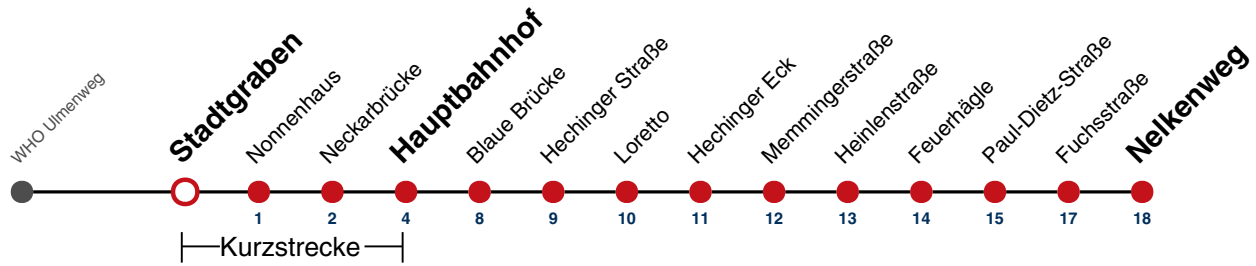

3

Stadtgraben → Nelkenweg

Gültig ab 15.12.2024

	Mo - Fr (Normal)	Mo - Fr (Ferien)	Samstag	Sonn-/Feiertag
05	56	56		
06	11^A 26 41^A 56	26 56	05 35	05 35
07	11^A 26 41^A 56	26 56	05 35 59	05 35
08	11^A 26 41^A 56	26 56	29 59	05 35
09	11^A 26 41^A 56	26 56	29 59	05 35
10	11^A 26 41^A 56	26 56	29 59	05 35
11	11^A 26 41^A 56	26 56	29 59	05 35
12	11^A 26 41^A 56	26 56	29 59	05 35
13	11^A 30 41^A 56	26 56	29 59	05 35
14	11^A 26 41^A 56	26 56	29 59	05 35
15	11^A 26 41^A 56	26 56	29 59	05 35
16	11^A 26 41^A 56	26 56	29 59	05 35
17	11^A 26 41^A 56	26 56	29 59	05 35
18	11^A 26 41^A 56	26 56	29^{A18} 59^{A18}	05 35
19	11^A 26 41^A 56	26 56	29^{A18} 59^{A18}	05 35
20	11^A 35	35	35^{A18}	05 35
21	05 35	05 35	05^{A18} 35^{A26}	05 35
22	05 35	05 35	05^{A26} 35^{A26}	05 35
23	05 35	05 35	05^{A26} 35^{A26}	05 35
00				
01				

A bis Hauptbahnhof

A18 nicht 24.12.

A26 nicht 24. und 31.12.

gültig ab 15.12.2024

Fahrplanauskünfte rund um die Uhr:
naldo-App & landesweite Fahrplanauskunft
(0800 29 82 743, kostenlos)