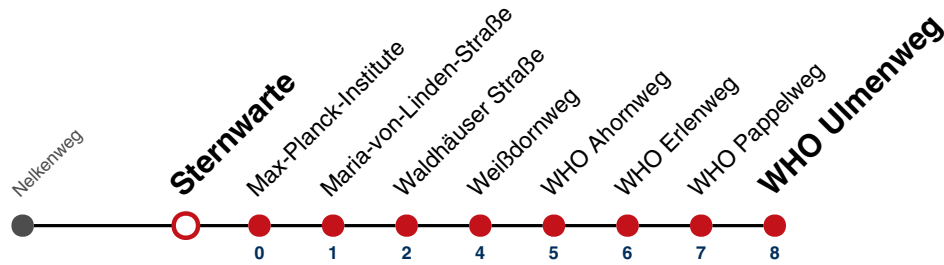

A18 nicht 24.12.

A26 nicht 24. und 31.12.

gültig ab 15.12.2024

Fahrplanauskünfte rund um die Uhr:
naldo-App & landesweite Fahrplanauskunft
(0800 29 82 743, kostenlos)

3

Sternwarte → WHO Ulmenweg

Gültig ab 15.12.2024