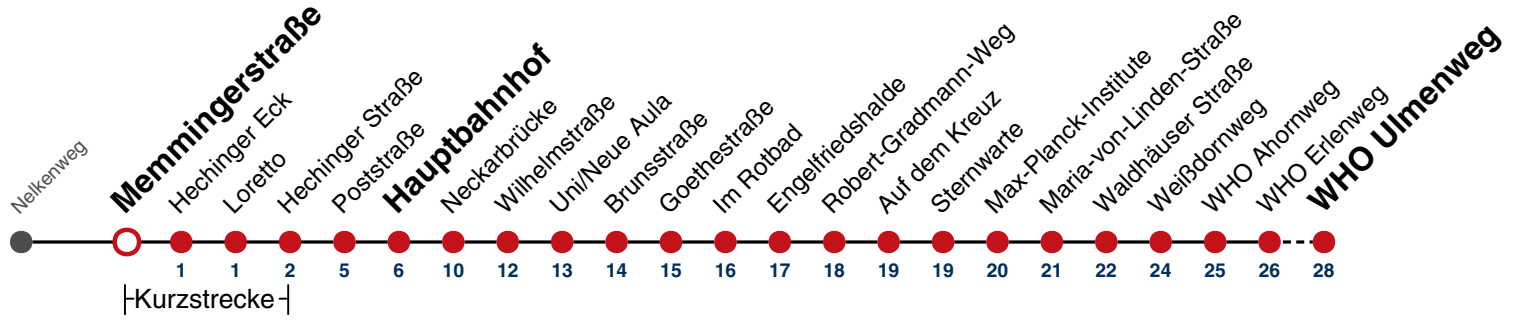

3

Memmingerstraße → WHO Ulmenweg

Gültig ab 15.12.2024

	Mo - Fr (Normal)			Mo - Fr (Ferien)		Samstag		Sonn-/Feiertag	
05	25 ^A	55		25 ^A	55 ^A	27 ^A		27 ^A	
06	25	55		25 ^A	55 ^A	07	37	07	37
07	25	55		25 ^A	55 ^A	07	37	07	37
08	25	55		25 ^A	55 ^A	01	31	07	37
09	25	55		25 ^A	55 ^A	01	31	07	37
10	25	55		25 ^A	55 ^A	01	31	07	37
11	25	55		25 ^A	55 ^A	01	31	07	37
12	25	55		25 ^A	55 ^A	01	31	07	37
13	25	55		25 ^A	55 ^A	01	31	07	37
14	25	55		25 ^A	55 ^A	01	31	07	37
15	25	53 ^A _S	55	25 ^A	55 ^A	01	31	07	37
16	25	55		25 ^A	55 ^A	01	31	07	37
17	25	55		25 ^A	55 ^A	01	31	07	37
18	25	55		25 ^A	55 ^A	01	31 ^{A18}	07	37
19	25	55		25 ^A	55 ^A	01 ^{A18}	31 ^{A18}	07	37
20	25	37		25 ^A	37	01 ^{A18}	37 ^{A18}	07	37
21	07	37		07	37	07 ^{A26}	37 ^{A26}	07	37
22	07	37		07	37	07 ^{A26}	37 ^{A26}	07	37
23	07	37		07	37	07 ^{A26}	37 ^{A26}	07	37
00									
01									