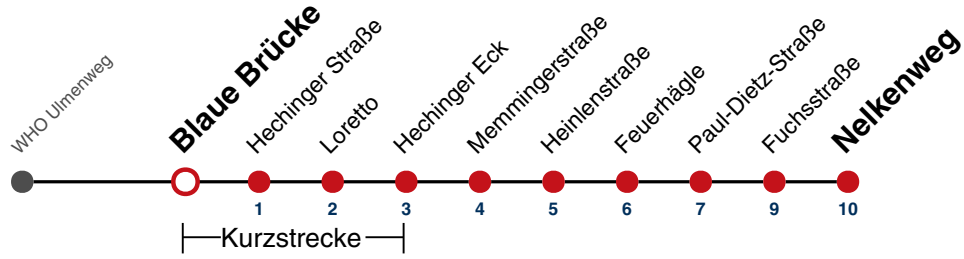

A18 nicht 24.12.

A26 nicht 24. und 31.12.

gültig ab 15.12.2024

Fahrplanauskünfte rund um die Uhr:
naldo-App & landesweite Fahrplanauskunft
(0800 29 82 743, kostenlos)

3

Blaue Brücke → Nelkenweg

Gültig ab 15.12.2024