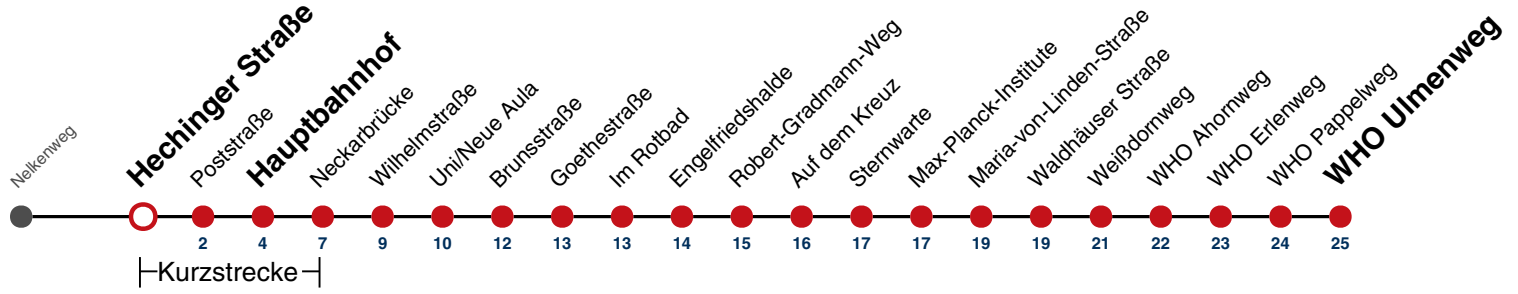

3

Hechinger Straße → WHO Ulmenweg

Gültig ab 15.12.2024

	Mo - Fr (Normal)	Mo - Fr (Ferien)	Samstag	Sonn-/Feiertag
05	28 ^A 58	28 ^A 58 ^A	29 ^A	29 ^A
06	28 58	28 ^A 58 ^A	09 39	09 39
07	28 58	28 ^A 58 ^A	09 39	09 39
08	28 58	28 ^A 58 ^A	05 35	09 39
09	28 58	28 ^A 58 ^A	05 35	09 39
10	28 58	28 ^A 58 ^A	05 35	09 39
11	28 58	28 ^A 58 ^A	05 35	09 39
12	28 58	28 ^A 58 ^A	05 35	09 39
13	28 58	28 ^A 58 ^A	05 35	09 39
14	28 58	28 ^A 58 ^A	05 35	09 39
15	28 56 ^A _S 58	28 ^A 58 ^A	05 35	09 39
16	28 58	28 ^A 58 ^A	05 35	09 39
17	28 58	28 ^A 58 ^A	05 35	09 39
18	28 58	28 ^A 58 ^A	05 35 ^{A18}	09 39
19	28 58	28 ^A 58 ^A	05 ^{A18} 35 ^{A18}	09 39
20	28 39	28 ^A 39	05 ^{A18} 39 ^{A18}	09 39
21	09 39	09 39	09 ^{A26} 39 ^{A26}	09 39
22	09 39	09 39	09 ^{A26} 39 ^{A26}	09 39
23	09 39	09 39	09 ^{A26} 39 ^{A26}	09 39
00				
01				