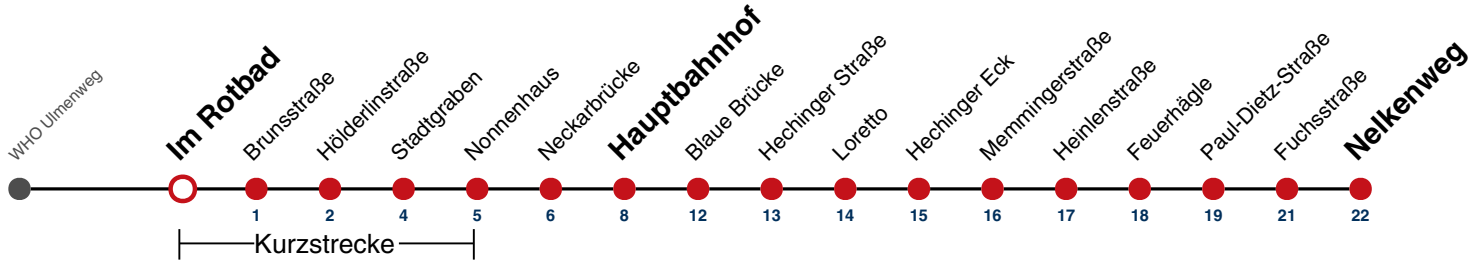

3

Im Rotbad → Nelkenweg

Gültig ab 15.12.2024

	Mo - Fr (Normal)				Mo - Fr (Ferien)		Samstag			Sonn-/Feiertag	
05	51				51						
06	06^A	21	36^A	51	21	51	02	32		02	32
07	06^A	21	36^A	51	21	51	02	32	54	02	32
08	06^A	21	36^A	51	21	51	24	54		02	32
09	06^A	21	36^A	51	21	51	24	54		02	32
10	06^A	21	36^A	51	21	51	24	54		02	32
11	06^A	21	36^A	51	21	51	24	54		02	32
12	06^A	21	36^A	51	21	51	24	54		02	32
13	06^A	25	36^A	51	21	51	24	54		02	32
14	06^A	21	36^A	51	21	51	24	54		02	32
15	06^A	21	36^A	51	21	51	24	54		02	32
16	06^A	21	36^A	51	21	51	24	54		02	32
17	06^A	21	36^A	51	21	51	24	54		02	32
18	06^A	21	36^A	51	21	51	24^{A18}	54^{A18}		02	32
19	06^A	21	36^A	51	21	51	24^{A18}	54^{A18}		02	32
20	06^A	32			32		32^{A18}			02	32
21	02	32			02	32	02^{A18}	32^{A26}		02	32
22	02	32			02	32	02^{A26}	32^{A26}		02	32
23	02	32			02	32	02^{A26}	32^{A26}		02	32
00											
01											

A bis Hauptbahnhof

A18 nicht 24.12.

A26 nicht 24. und 31.12.

gültig ab 15.12.2024

Fahrplanauskünfte rund um die Uhr:
naldo-App & landesweite Fahrplanauskunft
(0800 29 82 743, kostenlos)