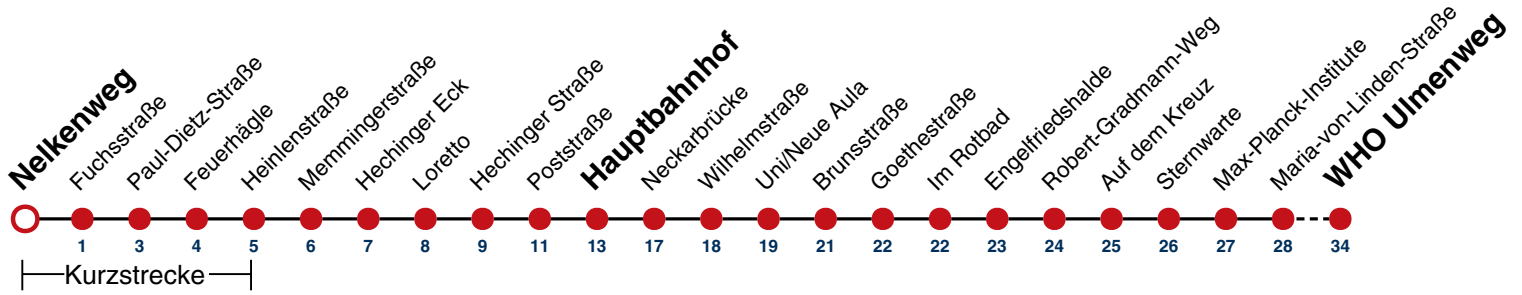

A18 nicht 24.12.

A26 nicht 24. und 31.12.

gültig ab 15.12.2024

Fahrplanauskünfte rund um die Uhr:

naldo-App & landesweite Fahrplanauskunft
(0800 29 82 743, kostenlos)

3

Nelkenweg → WHO Ulmenweg

Gültig ab 15.12.2024