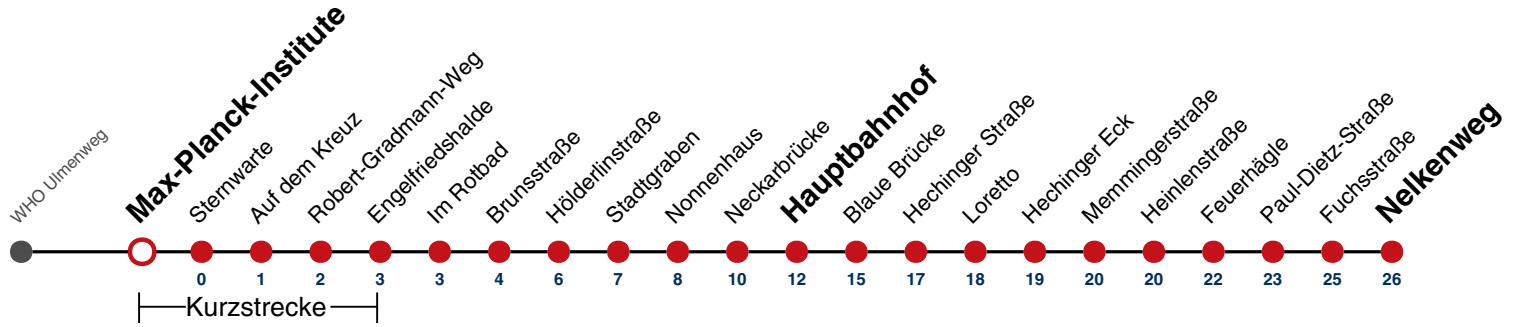

3

Max-Planck-Institute → Nelkenweg

Gültig ab 15.12.2024

	Mo - Fr (Normal)				Mo - Fr (Ferien)		Samstag		Sonn-/Feiertag	
05	48				48		58		58	
06	03^A	18	33^A	48	18	48	28	58	28	58
07	03^A	18	33^A	48	18	48	28	50	28	58
08	03^A	18	33^A	48	18	48	20	50	28	58
09	03^A	18	33^A	48	18	48	20	50	28	58
10	03^A	18	33^A	48	18	48	20	50	28	58
11	03^A	18	33^A	48	18	48	20	50	28	58
12	03^A	18	33^A	48	18	48	20	50	28	58
13	03^A	21	33^A	48	18	48	20	50	28	58
14	03^A	18	33^A	48	18	48	20	50	28	58
15	03^A	18	33^A	48	18	48	20	50	28	58
16	03^A	18	33^A	48	18	48	20	50	28	58
17	03^A	18	33^A	48	18	48	20	50	28	58
18	03^A	18	33^A	48	18	48	20^{A18}	50^{A18}	28	58
19	03^A	18	33^A	48	18	48	20^{A18}	50^{A18}	28	58
20	03^A	28	58		28	58	28^{A18}	58^{A18}	28	58
21	28	58			28	58	28^{A26}	58^{A26}	28	58
22	28	58			28	58	28^{A26}	58^{A26}	28	58
23	28				28		28^{A26}		28	
00										
01										

A bis Hauptbahnhof

A18 nicht 24.12.

A26 nicht 24. und 31.12.

gültig ab 15.12.2024

Fahrplanauskünfte rund um die Uhr:
naldo-App & landesweite Fahrplanauskunft
(0800 29 82 743, kostenlos)