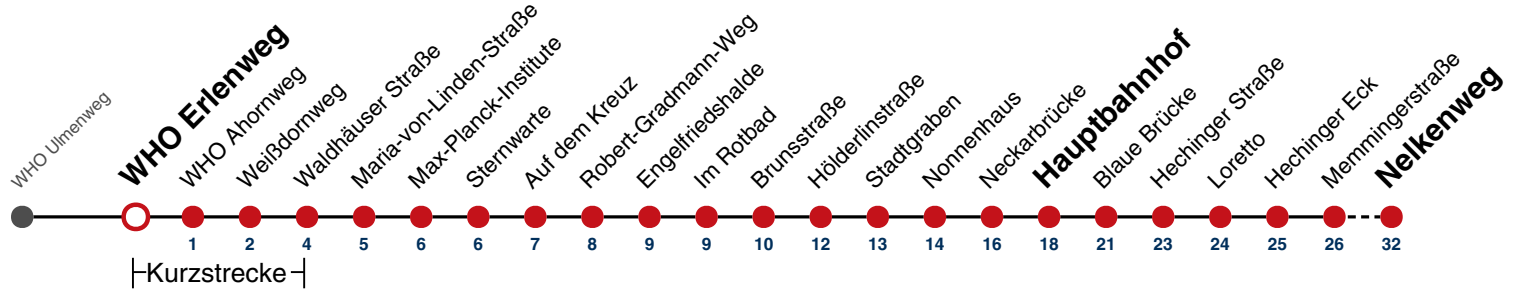

3

WHO Erlenweg → Nelkenweg

Gültig ab 15.12.2024

	Mo - Fr (Normal)				Mo - Fr (Ferien)		Samstag		Sonn-/Feiertag	
05	41	56^A			41		52		52	
06	11	26^A	41	56^A	11	41	22	52	22	52
07	11	26^A	41	56^A	11	41	22	44	22	52
08	11	26^A	41	56^A	11	41	14	44	22	52
09	11	26^A	41	56^A	11	41	14	44	22	52
10	11	26^A	41	56^A	11	41	14	44	22	52
11	11	26^A	41	56^A	11	41	14	44	22	52
12	11	26^A	41	56^A	11	41	14	44	22	52
13	15	26^A	41	56^A	11	41	14	44	22	52
14	11	26^A	41	56^A	11	41	14	44	22	52
15	11	26^A	41	56^A	11	41	14	44	22	52
16	11	26^A	41	56^A	11	41	14	44	22	52
17	11	26^A	41	56^A	11	41	14	44	22	52
18	11	26^A	41	56^A	11	41	14^{A18}	44^{A18}	22	52
19	11	26^A	41	56^A	11	41	14^{A18}	44^{A18}	22	52
20	22	52			22	52	22^{A18}	52^{A18}	22	52
21	22	52			22	52	22^{A26}	52^{A26}	22	52
22	22	52			22	52	22^{A26}	52^{A26}	22	52
23	22				22		22^{A26}		22	
00										
01										

A bis Hauptbahnhof

A18 nicht 24.12.

A26 nicht 24. und 31.12.

gültig ab 15.12.2024

Fahrplanauskünfte rund um die Uhr:
naldo-App & landesweite Fahrplanauskunft
(0800 29 82 743, kostenlos)