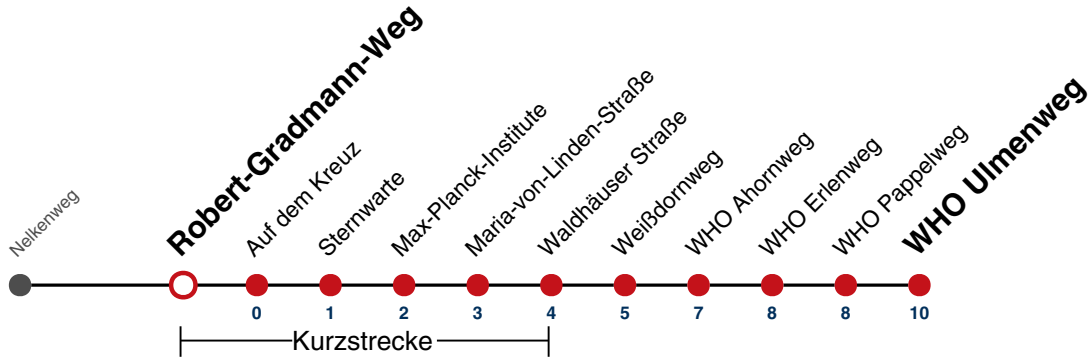

A18 nicht 24.12.

A26 nicht 24. und 31.12.

gültig ab 15.12.2024

Fahrplanauskünfte rund um die Uhr:
naldo-App & landesweite Fahrplanauskunft
(0800 29 82 743, kostenlos)

3

Robert-Gradmann-Weg → WHO Ulmenweg

Gültig ab 15.12.2024