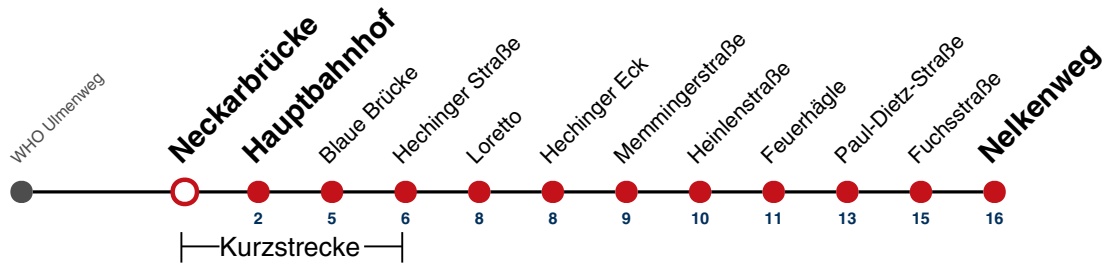

3

Neckarbrücke → Nelkenweg

Gültig ab 15.12.2024

	Mo - Fr (Normal)				Mo - Fr (Ferien)		Samstag		Sonn-/Feiertag	
05	58				58					
06	13^A	28	43^A	58	28	58	07	37	07	37
07	13^A	28	43^A	58	28	58	07	37	07	37
08	13^A	28	43^A	58	28	58	01	31	07	37
09	13^A	28	43^A	58	28	58	01	31	07	37
10	13^A	28	43^A	58	28	58	01	31	07	37
11	13^A	28	43^A	58	28	58	01	31	07	37
12	13^A	28	43^A	58	28	58	01	31	07	37
13	13^A	31	43^A	58	28	58	01	31	07	37
14	13^A	28	43^A	58	28	58	01	31	07	37
15	13^A	28	43^A	58	28	58	01	31	07	37
16	13^A	28	43^A	58	28	58	01	31	07	37
17	13^A	28	43^A	58	28	58	01	31	07	37
18	13^A	28	43^A	58	28	58	01	31^{A18}	07	37
19	13^A	28	43^A	58	28	58	01^{A18}	31^{A18}	07	37
20	13^A	37			37		01^{A18}	37^{A18}	07	37
21	07	37			07	37	07^{A18}	37^{A26}	07	37
22	07	37			07	37	07^{A26}	37^{A26}	07	37
23	07	37			07	37	07^{A26}	37^{A26}	07	37
00										
01										

A bis Hauptbahnhof

A18 nicht 24.12.

A26 nicht 24. und 31.12.

gültig ab 15.12.2024

Fahrplanauskünfte rund um die Uhr:
naldo-App & landesweite Fahrplanauskunft
(0800 29 82 743, kostenlos)