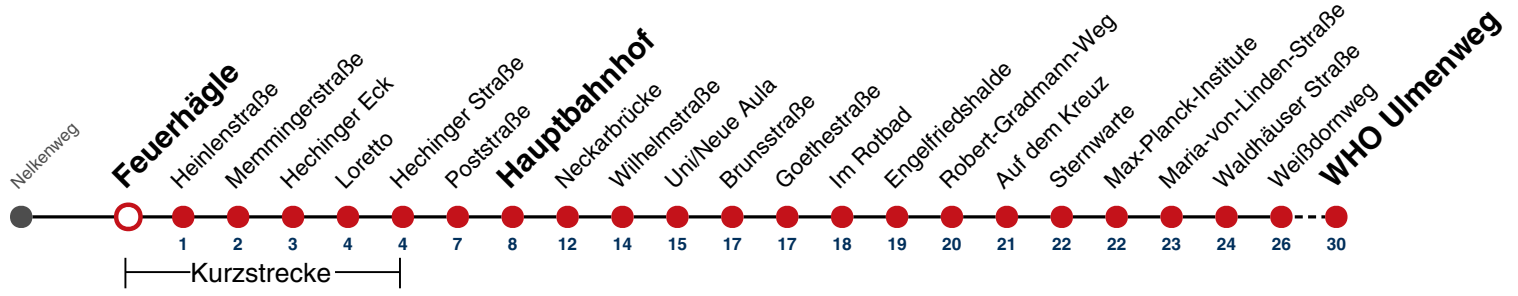

3

Feuerhügle → WHO Ulmenweg

Gültig ab 15.12.2024

	Mo - Fr (Normal)	Mo - Fr (Ferien)	Samstag	Sonn-/Feiertag
05	22 ^A 52	22 ^A 52 ^A	25 ^A	25 ^A
06	22 52	22 ^A 52 ^A	05 35	05 35
07	22 52	22 ^A 52 ^A	05 35 59	05 35
08	22 52	22 ^A 52 ^A	29 59	05 35
09	22 52	22 ^A 52 ^A	29 59	05 35
10	22 52	22 ^A 52 ^A	29 59	05 35
11	22 52	22 ^A 52 ^A	29 59	05 35
12	22 52	22 ^A 52 ^A	29 59	05 35
13	22 52	22 ^A 52 ^A	29 59	05 35
14	22 52	22 ^A 52 ^A	29 59	05 35
15	22 51 ^A _S 52	22 ^A 52 ^A	29 59	05 35
16	22 52	22 ^A 52 ^A	29 59	05 35
17	22 52	22 ^A 52 ^A	29 59	05 35
18	22 52	22 ^A 52 ^A	29 ^{A18} 59 ^{A18}	05 35
19	22 52	22 ^A 52 ^A	29 ^{A18} 59 ^{A18}	05 35
20	22 35	22 ^A 35	35 ^{A18}	05 35
21	05 35	05 35	05 ^{A26} 35 ^{A26}	05 35
22	05 35	05 35	05 ^{A26} 35 ^{A26}	05 35
23	05 35	05 35	05 ^{A26} 35 ^{A26}	05 35
00				
01				