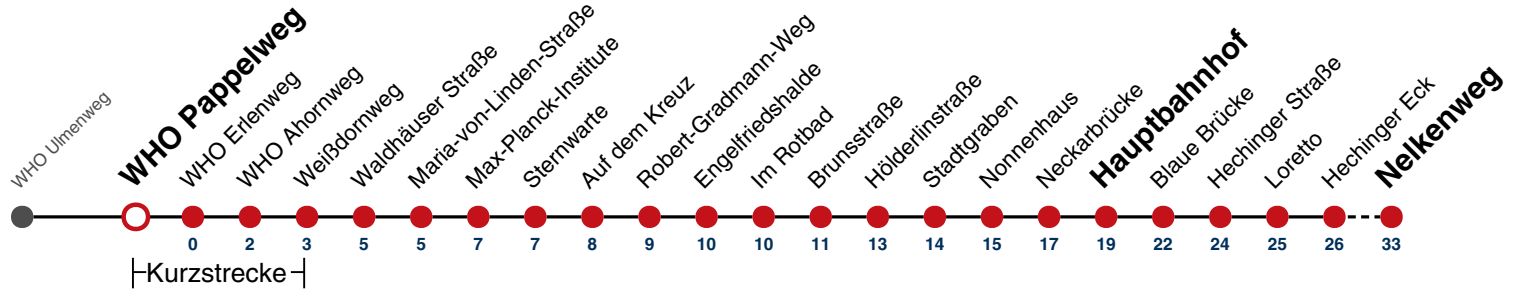

3

WHO Pappelweg → Nelkenweg

Gültig ab 15.12.2024

	Mo - Fr (Normal)				Mo - Fr (Ferien)		Samstag		Sonn-/Feiertag	
05	40	55^A			40		51		51	
06	10	25^A	40	55^A	10	40	21	51	21	51
07	10	25^A	40	55^A	10	40	21	43	21	51
08	10	25^A	40	55^A	10	40	13	43	21	51
09	10	25^A	40	55^A	10	40	13	43	21	51
10	10	25^A	40	55^A	10	40	13	43	21	51
11	10	25^A	40	55^A	10	40	13	43	21	51
12	10	25^A	40	55^A	10	40	13	43	21	51
13	14	25^A	40	55^A	10	40	13	43	21	51
14	10	25^A	40	55^A	10	40	13	43	21	51
15	10	25^A	40	55^A	10	40	13	43	21	51
16	10	25^A	40	55^A	10	40	13	43	21	51
17	10	25^A	40	55^A	10	40	13	43	21	51
18	10	25^A	40	55^A	10	40	13^{A18}	43^{A18}	21	51
19	10	25^A	40	55^A	10	40	13^{A18}	43^{A18}	21	51
20	21	51			21	51	21^{A18}	51^{A18}	21	51
21	21	51			21	51	21^{A26}	51^{A26}	21	51
22	21	51			21	51	21^{A26}	51^{A26}	21	51
23	21				21		21^{A26}		21	
00										
01										

A bis Hauptbahnhof

A18 nicht 24.12.

A26 nicht 24. und 31.12.

gültig ab 15.12.2024

Fahrplanauskünfte rund um die Uhr:
naldo-App & landesweite Fahrplanauskunft
(0800 29 82 743, kostenlos)