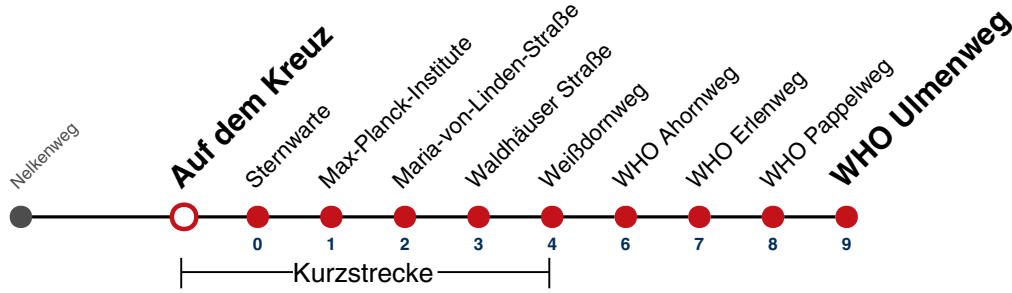

A18 nicht 24.12.

A26 nicht 24. und 31.12.

gültig ab 15.12.2024

Fahrplanauskünfte rund um die Uhr:
naldo-App & landesweite Fahrplanauskunft
(0800 29 82 743, kostenlos)

3

Auf dem Kreuz → WHO Ulmenweg

Gültig ab 15.12.2024