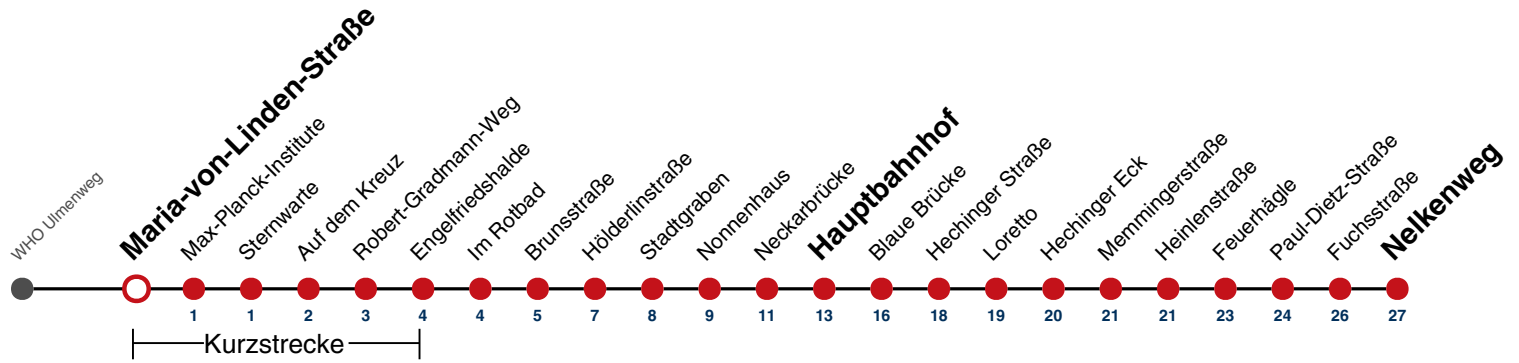

3

Maria-von-Linden-Straße → Nelkenweg

Gültig ab 15.12.2024

	Mo - Fr (Normal)	Mo - Fr (Ferien)	Samstag	Sonn-/Feiertag
05	47	47	57	57
06	02^A 17 32^A 47	17 47	27 57	27 57
07	02^A 17 32^A 47	17 47	27 49	27 57
08	02^A 17 32^A 47	17 47	19 49	27 57
09	02^A 17 32^A 47	17 47	19 49	27 57
10	02^A 17 32^A 47	17 47	19 49	27 57
11	02^A 17 32^A 47	17 47	19 49	27 57
12	02^A 17 32^A 47	17 47	19 49	27 57
13	02^A 20 32^A 47	17 47	19 49	27 57
14	02^A 17 32^A 47	17 47	19 49	27 57
15	02^A 17 32^A 47	17 47	19 49	27 57
16	02^A 17 32^A 47	17 47	19 49	27 57
17	02^A 17 32^A 47	17 47	19 49	27 57
18	02^A 17 32^A 47	17 47	19^{A18} 49^{A18}	27 57
19	02^A 17 32^A 47	17 47	19^{A18} 49^{A18}	27 57
20	02^A 27 57	27 57	27^{A18} 57^{A18}	27 57
21	27 57	27 57	27^{A26} 57^{A26}	27 57
22	27 57	27 57	27^{A26} 57^{A26}	27 57
23	27	27	27^{A26}	27
00				
01				

A bis Hauptbahnhof

A18 nicht 24.12.

A26 nicht 24. und 31.12.

gültig ab 15.12.2024

Fahrplanauskünfte rund um die Uhr:
naldo-App & landesweite Fahrplanauskunft
(0800 29 82 743, kostenlos)