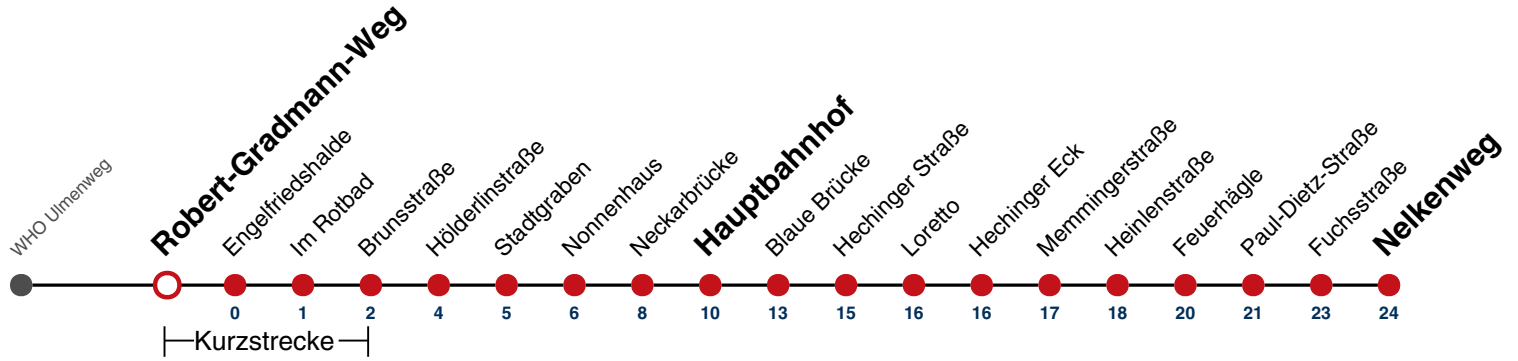

3

Robert-Gradmann-Weg → Nelkenweg

Gültig ab 15.12.2024

	Mo - Fr (Normal)	Mo - Fr (Ferien)	Samstag	Sonn-/Feiertag
05	50	50		
06	05^A 20 35^A 50	20 50	00 30	00 30
07	05^A 20 35^A 50	20 50	00 30 53	00 30
08	05^A 20 35^A 50	20 50	23 53	00 30
09	05^A 20 35^A 50	20 50	23 53	00 30
10	05^A 20 35^A 50	20 50	23 53	00 30
11	05^A 20 35^A 50	20 50	23 53	00 30
12	05^A 20 35^A 50	20 50	23 53	00 30
13	05^A 24 35^A 50	20 50	23 53	00 30
14	05^A 20 35^A 50	20 50	23 53	00 30
15	05^A 20 35^A 50	20 50	23 53	00 30
16	05^A 20 35^A 50	20 50	23 53	00 30
17	05^A 20 35^A 50	20 50	23 53	00 30
18	05^A 20 35^A 50	20 50	23^{A18} 53^{A18}	00 30
19	05^A 20 35^A 50	20 50	23^{A18} 53^{A18}	00 30
20	05^A 30	30	30^{A18}	00 30
21	00 30	00 30	00^{A18} 30^{A26}	00 30
22	00 30	00 30	00^{A26} 30^{A26}	00 30
23	00 30	00 30	00^{A26} 30^{A26}	00 30
00				
01				

A bis Hauptbahnhof

A18 nicht 24.12.

A26 nicht 24. und 31.12.

gültig ab 15.12.2024

Fahrplanauskünfte rund um die Uhr:
naldo-App & landesweite Fahrplanauskunft
(0800 29 82 743, kostenlos)