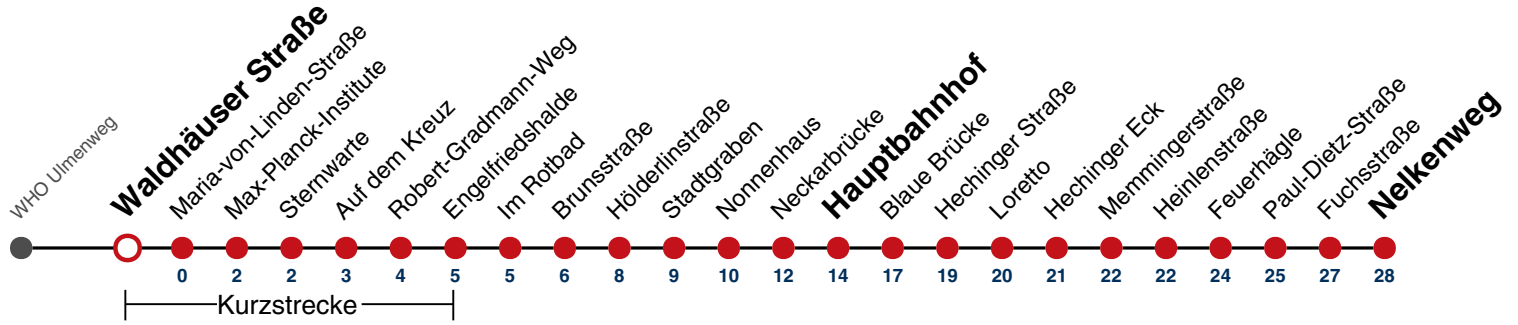

3

Waldhäuser Straße → Nelkenweg

Gültig ab 15.12.2024

	Mo - Fr (Normal)	Mo - Fr (Ferien)	Samstag	Sonn-/Feiertag
05	46	46	56	56
06	01^A 16 31^A 46	16 46	26 56	26 56
07	01^A 16 31^A 46	16 46	26 48	26 56
08	01^A 16 31^A 46	16 46	18 48	26 56
09	01^A 16 31^A 46	16 46	18 48	26 56
10	01^A 16 31^A 46	16 46	18 48	26 56
11	01^A 16 31^A 46	16 46	18 48	26 56
12	01^A 16 31^A 46	16 46	18 48	26 56
13	01^A 19 31^A 46	16 46	18 48	26 56
14	01^A 16 31^A 46	16 46	18 48	26 56
15	01^A 16 31^A 46	16 46	18 48	26 56
16	01^A 16 31^A 46	16 46	18 48	26 56
17	01^A 16 31^A 46	16 46	18 48	26 56
18	01^A 16 31^A 46	16 46	18^{A18} 48^{A18}	26 56
19	01^A 16 31^A 46	16 46	18^{A18} 48^{A18}	26 56
20	01^A 26 56	26 56	26^{A18} 56^{A18}	26 56
21	26 56	26 56	26^{A26} 56^{A26}	26 56
22	26 56	26 56	26^{A26} 56^{A26}	26 56
23	26	26	26^{A26}	26
00				
01				

A bis Hauptbahnhof

A18 nicht 24.12.

A26 nicht 24. und 31.12.

gültig ab 15.12.2024

Fahrplanauskünfte rund um die Uhr:
naldo-App & landesweite Fahrplanauskunft
(0800 29 82 743, kostenlos)