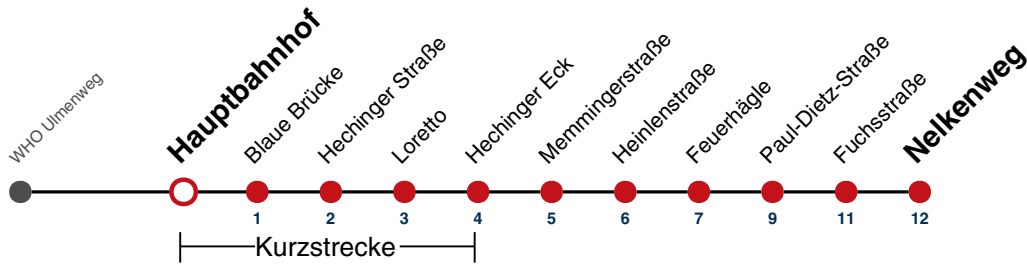

3

Hauptbahnhof → Nelkenweg

Gültig ab 15.12.2024

	Mo - Fr (Normal)	Mo - Fr (Ferien)	Samstag	Sonn-/Feiertag
05	33	33	42	42
06	03 33	03 33	12 42	12 42
07	03 33	03 33	12 42	12 42
08	03 33	03 33	06 36	12 42
09	03 33	03 33	06 36	12 42
10	03 33	03 33	06 36	12 42
11	03 33	03 33	06 36	12 42
12	03 33	03 33	06 36	12 42
13	03 33	03 33	06 36	12 42
14	03 33	03 33	06 36	12 42
15	03 33	03 33	06 36	12 42
16	03 33	03 33	06 36	12 42
17	03 33	03 33	06 36	12 42
18	03 33	03 33	06 36^{A18}	12 42
19	03 33	03 33	06^{A18} 36^{A18}	12 42
20	03 42	03 42	06^{A18} 42^{A18}	12 42
21	12 42	12 42	12^{A18} 42^{A26}	12 42
22	12 42	12 42	12^{A26} 42^{A26}	12 42
23	12 42	12 42	12^{A26} 42^{A26}	12 42
00				
01				

A18 nicht 24.12.

A26 nicht 24. und 31.12.

gültig ab 15.12.2024

Fahrplanauskünfte rund um die Uhr:
naldo-App & landesweite Fahrplanauskunft
(0800 29 82 743, kostenlos)