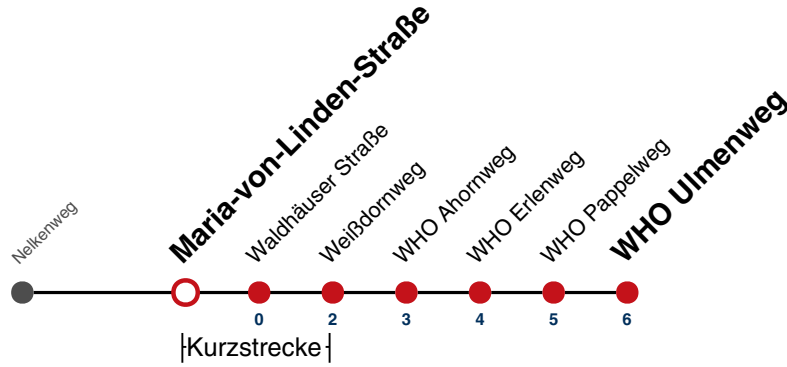

3

Maria-von-Linden-Straße → WHO Ulmenweg

Gültig ab 15.12.2024

	Mo - Fr (Normal)				Mo - Fr (Ferien)			Samstag		Sonn-/Feiertag		
05												
06	16	31	46		31			29	59	29	59	
07	01	16	31	46	01	31		29	59	29	59	
08	01	16	31	46	01	31		25	55	29	59	
09	01	16	31	46	01	31		25	55	29	59	
10	01	16	31	46	01	31		25	55	29	59	
11	01	16	31	46	01	31		25	55	29	59	
12	01	16	31	46	01	31		25	55	29	59	
13	01	16	31	46	01	31		25	55	29	59	
14	01	16	31	46	01	31		25	55	29	59	
15	01	16	31	46	01	31		25	55	29	59	
16	01	16	31	46	01	31		25	55	29	59	
17	01	16	31	46	01	31		25	55	29	59	
18	01	16	31	46	01	31		25	55^{A18}	29	59	
19	01	16	31	46	01	31		25^{A18}	55^{A18}	29	59	
20	01	16	31	46	59	01	31	59	25^{A18}	59^{A18}	29	59
21	29	59			29	59		29^{A26}	59^{A26}	29	59	
22	29	59			29	59		29^{A26}	59^{A26}	29	59	
23	29	59			29	59		29^{A26}	59^{A26}	29	59	
00												
01												

A18 nicht 24.12.

A26 nicht 24. und 31.12.

gültig ab 15.12.2024

Fahrplanauskünfte rund um die Uhr:

naldo-App & landesweite Fahrplanauskunft
(0800 29 82 743, kostenlos)