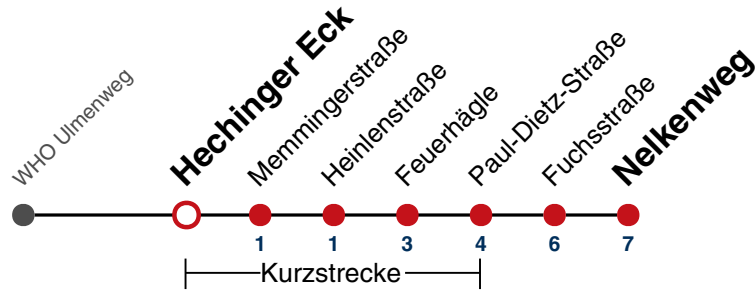

A18 nicht 24.12.

A26 nicht 24. und 31.12.

gültig ab 15.12.2024

Fahrplanauskünfte rund um die Uhr:
naldo-App & landesweite Fahrplanauskunft
(0800 29 82 743, kostenlos)

3

Hechinger Eck → Nelkenweg

Gültig ab 15.12.2024