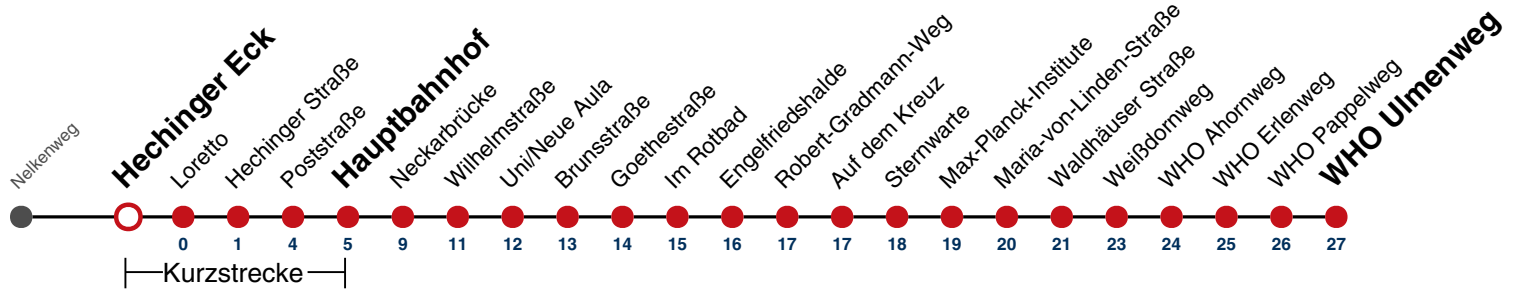

3

Hechinger Eck → WHO Ulmenweg

Gültig ab 15.12.2024

	Mo - Fr (Normal)	Mo - Fr (Ferien)	Samstag	Sonn-/Feiertag
05	26 ^A 56	26 ^A 56 ^A	28 ^A	28 ^A
06	26 56	26 ^A 56 ^A	08 38	08 38
07	26 56	26 ^A 56 ^A	08 38	08 38
08	26 56	26 ^A 56 ^A	03 33	08 38
09	26 56	26 ^A 56 ^A	03 33	08 38
10	26 56	26 ^A 56 ^A	03 33	08 38
11	26 56	26 ^A 56 ^A	03 33	08 38
12	26 56	26 ^A 56 ^A	03 33	08 38
13	26 56	26 ^A 56 ^A	03 33	08 38
14	26 56	26 ^A 56 ^A	03 33	08 38
15	26 54 ^A _S 56	26 ^A 56 ^A	03 33	08 38
16	26 56	26 ^A 56 ^A	03 33	08 38
17	26 56	26 ^A 56 ^A	03 33	08 38
18	26 56	26 ^A 56 ^A	03 33 ^{A18}	08 38
19	26 56	26 ^A 56 ^A	03 ^{A18} 33 ^{A18}	08 38
20	26 38	26 ^A 38	03 ^{A18} 38 ^{A18}	08 38
21	08 38	08 38	08 ^{A26} 38 ^{A26}	08 38
22	08 38	08 38	08 ^{A26} 38 ^{A26}	08 38
23	08 38	08 38	08 ^{A26} 38 ^{A26}	08 38
00				
01				