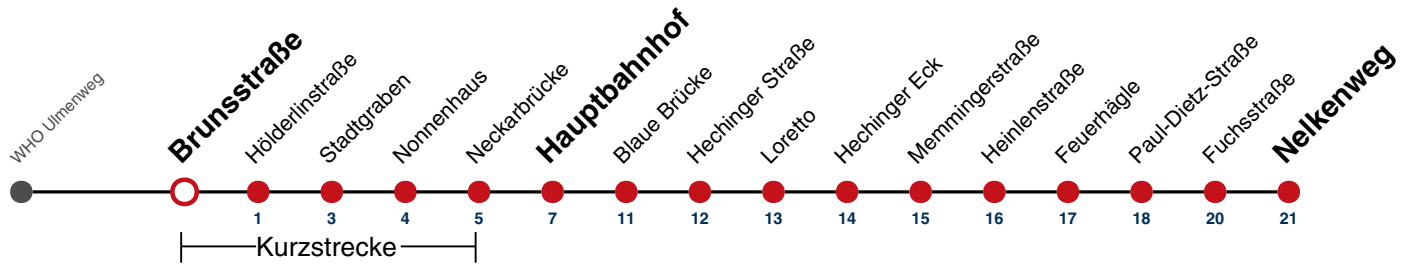

3

Brunnsstraße → Nelkenweg

Gültig ab 15.12.2024

	Mo - Fr (Normal)				Mo - Fr (Ferien)		Samstag		Sonn-/Feiertag		
05	52				52						
06	07^A	22	37^A	52	22	52	03	33	03	33	
07	07^A	22	37^A	52	22	52	03	33	55	03	33
08	07^A	22	37^A	52	22	52	25	55		03	33
09	07^A	22	37^A	52	22	52	25	55		03	33
10	07^A	22	37^A	52	22	52	25	55		03	33
11	07^A	22	37^A	52	22	52	25	55		03	33
12	07^A	22	37^A	52	22	52	25	55		03	33
13	07^A	26	37^A	52	22	52	25	55		03	33
14	07^A	22	37^A	52	22	52	25	55		03	33
15	07^A	22	37^A	52	22	52	25	55		03	33
16	07^A	22	37^A	52	22	52	25	55		03	33
17	07^A	22	37^A	52	22	52	25	55		03	33
18	07^A	22	37^A	52	22	52	25^{A18}	55^{A18}		03	33
19	07^A	22	37^A	52	22	52	25^{A18}	55^{A18}		03	33
20	07^A	33			33		33^{A18}			03	33
21	03	33			03	33	03^{A18}	33^{A26}		03	33
22	03	33			03	33	03^{A26}	33^{A26}		03	33
23	03	33			03	33	03^{A26}	33^{A26}		03	33
00											
01											

A bis Hauptbahnhof

A18 nicht 24.12.

A26 nicht 24. und 31.12.

gültig ab 15.12.2024

Fahrplanauskünfte rund um die Uhr:
naldo-App & landesweite Fahrplanauskunft
(0800 29 82 743, kostenlos)