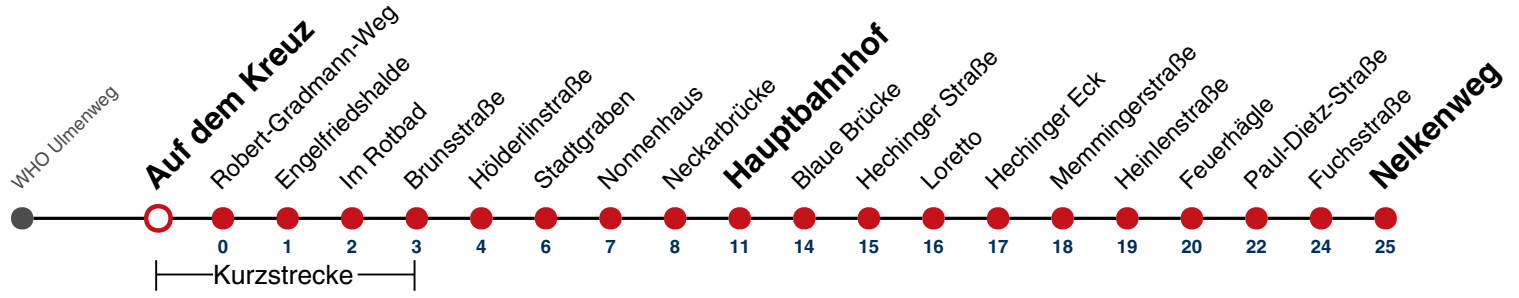

3

Auf dem Kreuz → Nelkenweg

Gültig ab 15.12.2024

	Mo - Fr (Normal)				Mo - Fr (Ferien)		Samstag		Sonn-/Feiertag	
05	49				49		59		59	
06	04^A	19	34^A	49	19	49	29	59	29	59
07	04^A	19	34^A	49	19	49	29	52	29	59
08	04^A	19	34^A	49	19	49	22	52	29	59
09	04^A	19	34^A	49	19	49	22	52	29	59
10	04^A	19	34^A	49	19	49	22	52	29	59
11	04^A	19	34^A	49	19	49	22	52	29	59
12	04^A	19	34^A	49	19	49	22	52	29	59
13	04^A	23	34^A	49	19	49	22	52	29	59
14	04^A	19	34^A	49	19	49	22	52	29	59
15	04^A	19	34^A	49	19	49	22	52	29	59
16	04^A	19	34^A	49	19	49	22	52	29	59
17	04^A	19	34^A	49	19	49	22	52	29	59
18	04^A	19	34^A	49	19	49	22^{A18}	52^{A18}	29	59
19	04^A	19	34^A	49	19	49	22^{A18}	52^{A18}	29	59
20	04^A	29	59		29	59	29^{A18}	59^{A18}	29	59
21	29	59			29	59	29^{A26}	59^{A26}	29	59
22	29	59			29	59	29^{A26}	59^{A26}	29	59
23	29				29		29^{A26}		29	
00										
01										

A bis Hauptbahnhof

A18 nicht 24.12.

A26 nicht 24. und 31.12.

gültig ab 15.12.2024

Fahrplanauskünfte rund um die Uhr:
naldo-App & landesweite Fahrplanauskunft
(0800 29 82 743, kostenlos)