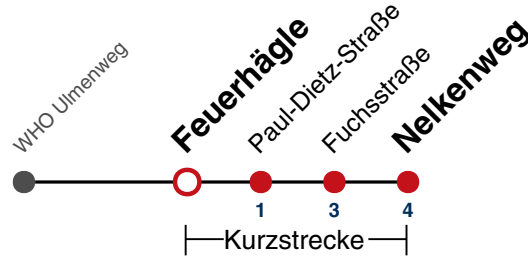

A18 nicht 24.12.

A26 nicht 24. und 31.12.

gültig ab 15.12.2024

Fahrplanauskünfte rund um die Uhr:
naldo-App & landesweite Fahrplanauskunft
(0800 29 82 743, kostenlos)

3

Feuerhägle → Nelkenweg

Gültig ab 15.12.2024