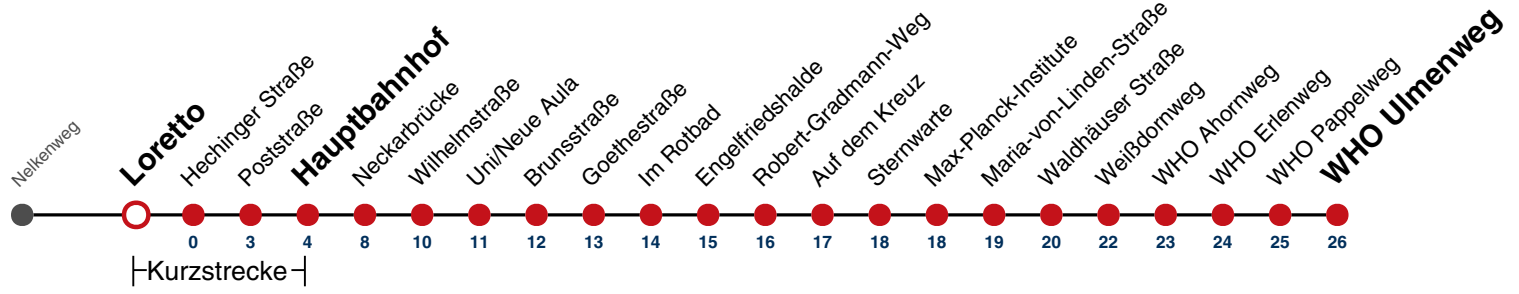

3

Loretto → WHO Ulmenweg

Gültig ab 15.12.2024

	Mo - Fr (Normal)	Mo - Fr (Ferien)	Samstag	Sonn-/Feiertag
05	27 ^A 57	27 ^A 57 ^A	29 ^A	29 ^A
06	27 57	27 ^A 57 ^A	09 39	09 39
07	27 57	27 ^A 57 ^A	09 39	09 39
08	27 57	27 ^A 57 ^A	04 34	09 39
09	27 57	27 ^A 57 ^A	04 34	09 39
10	27 57	27 ^A 57 ^A	04 34	09 39
11	27 57	27 ^A 57 ^A	04 34	09 39
12	27 57	27 ^A 57 ^A	04 34	09 39
13	27 57	27 ^A 57 ^A	04 34	09 39
14	27 57	27 ^A 57 ^A	04 34	09 39
15	27 55 ^A _S 57	27 ^A 57 ^A	04 34	09 39
16	27 57	27 ^A 57 ^A	04 34	09 39
17	27 57	27 ^A 57 ^A	04 34	09 39
18	27 57	27 ^A 57 ^A	04 34 ^{A18}	09 39
19	27 57	27 ^A 57 ^A	04 ^{A18} 34 ^{A18}	09 39
20	27 39	27 ^A 39	04 ^{A18} 39 ^{A18}	09 39
21	09 39	09 39	09 ^{A26} 39 ^{A26}	09 39
22	09 39	09 39	09 ^{A26} 39 ^{A26}	09 39
23	09 39	09 39	09 ^{A26} 39 ^{A26}	09 39
00				
01				