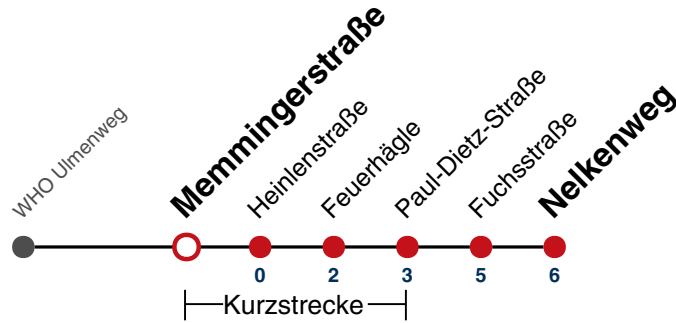

A18 nicht 24.12.

A26 nicht 24. und 31.12.

gültig ab 15.12.2024

Fahrplanauskünfte rund um die Uhr:
naldo-App & landesweite Fahrplanauskunft
(0800 29 82 743, kostenlos)

3

Memmingerstraße → Nelkenweg

Gültig ab 15.12.2024