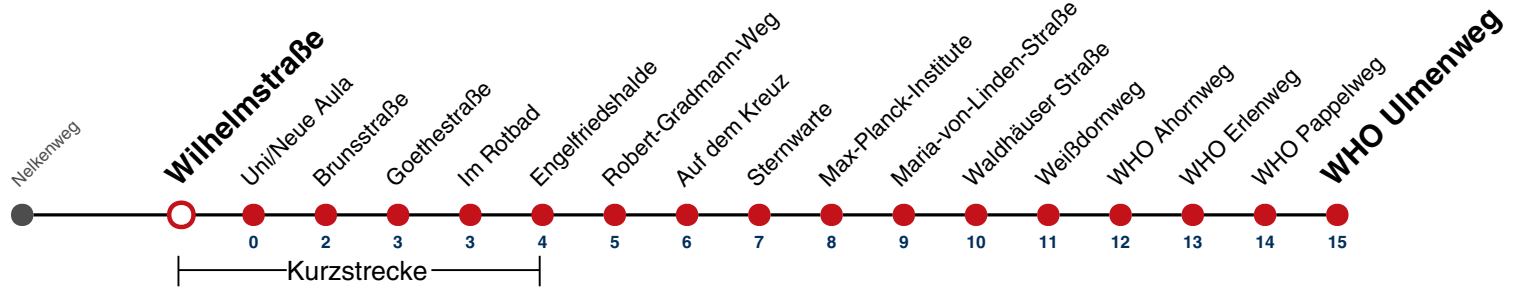

A18 nicht 24.12.

A26 nicht 24. und 31.12.

gültig ab 15.12.2024

Fahrplanauskünfte rund um die Uhr:
naldo-App & landesweite Fahrplanauskunft
(0800 29 82 743, kostenlos)

3

Wilhelmstraße → WHO Ulmenweg

Gültig ab 15.12.2024