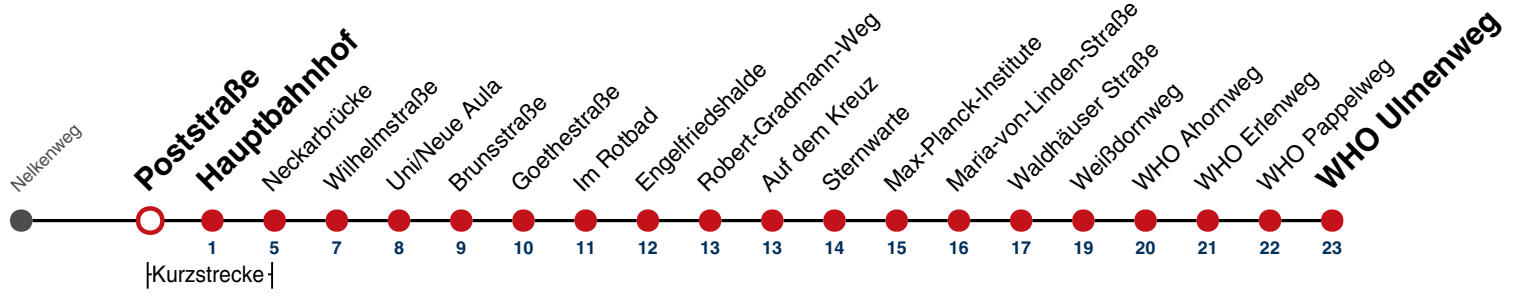

3

Poststraße → WHO Ulmenweg

Gültig ab 15.12.2024

	Mo - Fr (Normal)			Mo - Fr (Ferien)			Samstag		Sonn-/Feiertag	
05	30^A			30^A			32^A		32^A	
06	00	30		00^A	30^A		12	42	12	42
07	00	30		00^A	30^A		12	42	12	42
08	00	30		00^A	30^A		07	37	12	42
09	00	30		00^A	30^A		07	37	12	42
10	00	30		00^A	30^A		07	37	12	42
11	00	30		00^A	30^A		07	37	12	42
12	00	30		00^A	30^A		07	37	12	42
13	00	30		00^A	30^A		07	37	12	42
14	00	30		00^A	30^A		07	37	12	42
15	00	30	58^S	00^A	30^A		07	37	12	42
16	00	30		00^A	30^A		07	37	12	42
17	00	30		00^A	30^A		07	37	12	42
18	00	30		00^A	30^A		07	37^{A18}	12	42
19	00	30		00^A	30^A		07^{A18}	37^{A18}	12	42
20	00	30	42	00^A	30^A	42	07^{A18}	42^{A18}	12	42
21	12	42		12	42		12^{A26}	42^{A26}	12	42
22	12	42		12	42		12^{A26}	42^{A26}	12	42
23	12	42		12	42		12^{A26}	42^{A26}	12	42
00										
01										

A bis Hauptbahnhof

S nur an Schultagen

A18 nicht 24.12.

A26 nicht 24. und 31.12.

gültig ab 15.12.2024

Fahrplanauskünfte rund um die Uhr:

naldo-App & landesweite Fahrplanauskunft
(0800 29 82 743, kostenlos)