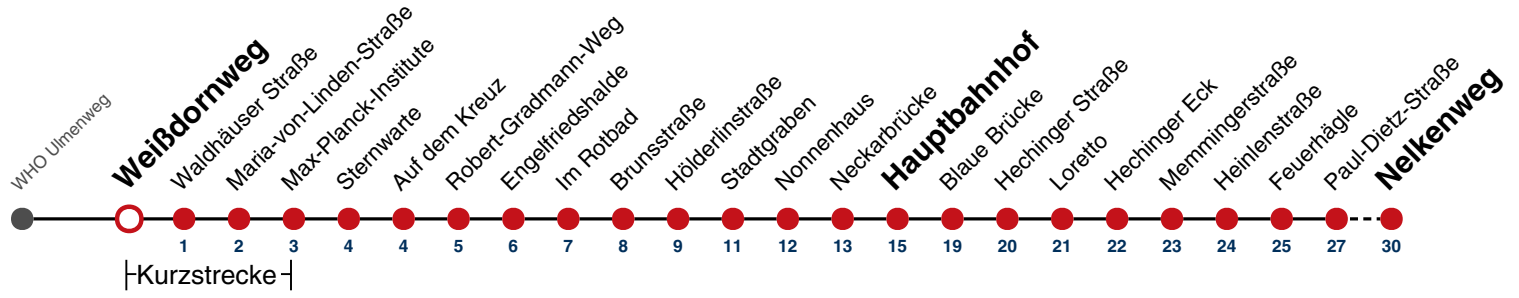

3

Weißdornweg → Nelkenweg

Gültig ab 15.12.2024

	Mo - Fr (Normal)				Mo - Fr (Ferien)		Samstag		Sonn-/Feiertag	
05	44	59^A			44		55		55	
06	14	29^A	44	59^A	14	44	25	55	25	55
07	14	29^A	44	59^A	14	44	25	47	25	55
08	14	29^A	44	59^A	14	44	17	47	25	55
09	14	29^A	44	59^A	14	44	17	47	25	55
10	14	29^A	44	59^A	14	44	17	47	25	55
11	14	29^A	44	59^A	14	44	17	47	25	55
12	14	29^A	44	59^A	14	44	17	47	25	55
13	18	29^A	44	59^A	14	44	17	47	25	55
14	14	29^A	44	59^A	14	44	17	47	25	55
15	14	29^A	44	59^A	14	44	17	47	25	55
16	14	29^A	44	59^A	14	44	17	47	25	55
17	14	29^A	44	59^A	14	44	17	47	25	55
18	14	29^A	44	59^A	14	44	17^{A18}	47^{A18}	25	55
19	14	29^A	44	59^A	14	44	17^{A18}	47^{A18}	25	55
20	25	55			25	55	25^{A18}	55^{A18}	25	55
21	25	55			25	55	25^{A26}	55^{A26}	25	55
22	25	55			25	55	25^{A26}	55^{A26}	25	55
23	25				25		25^{A26}		25	
00										
01										

A bis Hauptbahnhof

A18 nicht 24.12.

A26 nicht 24. und 31.12.

gültig ab 15.12.2024

Fahrplanauskünfte rund um die Uhr:
naldo-App & landesweite Fahrplanauskunft
(0800 29 82 743, kostenlos)