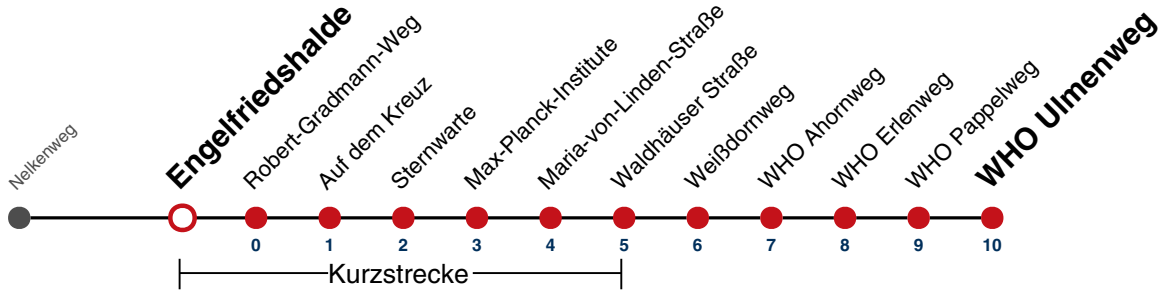

A18 nicht 24.12.

A26 nicht 24. und 31.12.

gültig ab 15.12.2024

Fahrplanauskünfte rund um die Uhr:
naldo-App & landesweite Fahrplanauskunft
(0800 29 82 743, kostenlos)

3

Engelfriedshalde → WHO Ulmenweg

Gültig ab 15.12.2024