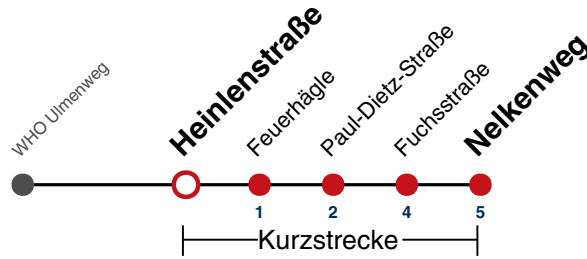

A18 nicht 24.12.

A26 nicht 24. und 31.12.

gültig ab 15.12.2024

Fahrplanauskünfte rund um die Uhr:
naldo-App & landesweite Fahrplanauskunft
(0800 29 82 743, kostenlos)

3

Heinlenstraße → Nelkenweg

Gültig ab 15.12.2024