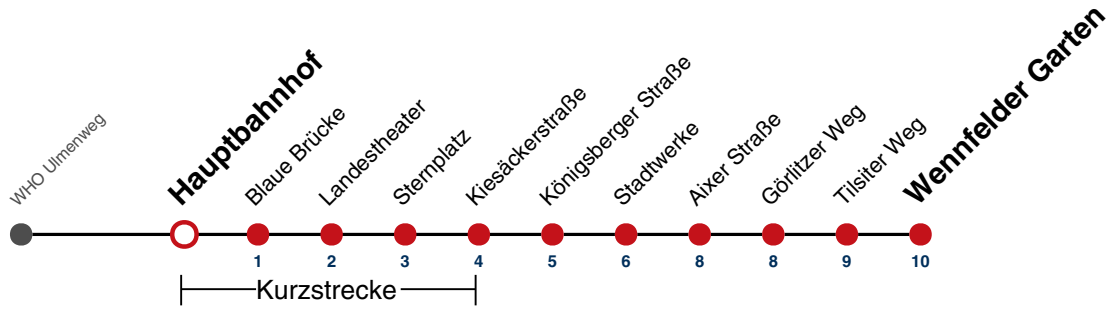

Fahrplanauskünfte rund um die Uhr:
naldo-App & landesweite Fahrplanauskunft
(0800 29 82 743, kostenlos)

4

Hauptbahnhof → Wennfelder Garten

Gültig ab 15.12.2024

	Mo - Fr (Normal)	Mo - Fr (Ferien)	Samstag	Sonn-/Feiertag
05	37 58	37 58	37	
06	28 58	28 58	02 32	02 32
07	28 58	28 58	02 32	02 32
08	28 58	28 58	02 28 58	02 32
09	28 58	28 58	28 58	02 32
10	28 58	28 58	28 58	02 32
11	28 58	28 58	28 58	02 32
12	28 58	28 58	28 58	02 32
13	28 58	28 58	28 58	02 32
14	28 58	28 58	28 58	02 32
15	28 58	28 58	28 58	02 32
16	28 58	28 58	28 58	02 32
17	28 58	28 58	28 58	02 32
18	28 58	28 58	28 ^{A18} 58 ^{A18}	02 32
19	28 58	28 58	28 ^{A18} 58 ^{A18}	02 32
20	32	32	32 ^{A18}	02 32
21	02 32	02 32	02 ^{A18} 32 ^{A26}	02 32
22	02 32	02 32	02 ^{A26} 32 ^{A26}	02 32
23	02 32	02 32	02 ^{A26} 32 ^{A26}	02 32
00	02	02	02 ^{A26}	02
01				

Fahrplanauskünfte rund um die Uhr:
naldo-App & landesweite Fahrplanauskunft
(0800 29 82 743, kostenlos)

4

Blaue Brücke → Wennfelder Garten

Gültig ab 15.12.2024

	Mo - Fr (Normal)		Mo - Fr (Ferien)		Samstag		Sonn-/Feiertag		
05	38	59	38	59	38				
06	29	59	29	59	03	33	03	33	
07	29	59	29	59	03	33	03	33	
08	29	59	29	59	03	29	59	03	33
09	29	59	29	59	29	59	03	33	
10	29	59	29	59	29	59	03	33	
11	29	59	29	59	29	59	03	33	
12	29	59	29	59	29	59	03	33	
13	29	59	29	59	29	59	03	33	
14	29	59	29	59	29	59	03	33	
15	29	59	29	59	29	59	03	33	
16	29	59	29	59	29	59	03	33	
17	29	59	29	59	29	59	03	33	
18	29	59	29	59	29 ^{A18}	59 ^{A18}	03	33	
19	29	59	29	59	29 ^{A18}	59 ^{A18}	03	33	
20	33		33		33 ^{A18}		03	33	
21	03	33	03	33	03 ^{A18}	33 ^{A26}	03	33	
22	03	33	03	33	03 ^{A26}	33 ^{A26}	03	33	
23	03	33	03	33	03 ^{A26}	33 ^{A26}	03	33	
00	03		03		03 ^{A26}		03		
01									