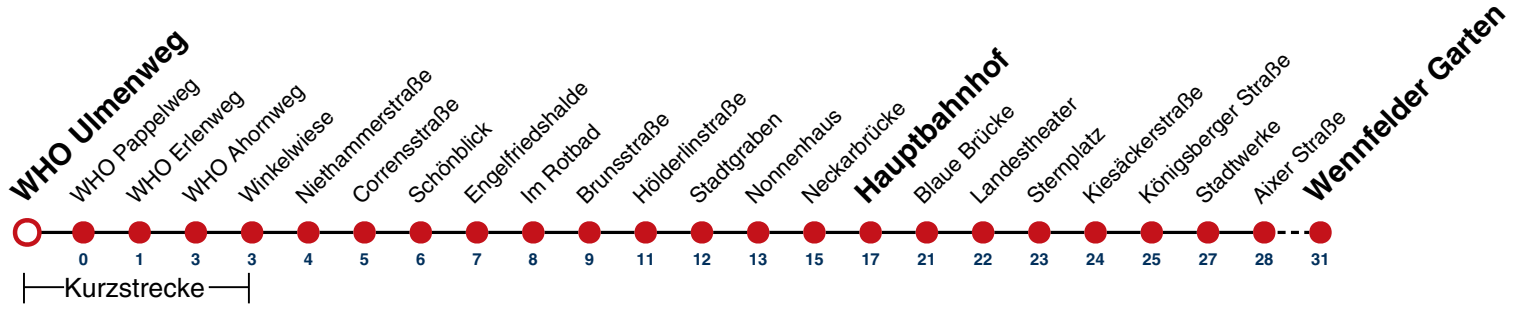

4

WHO Ulmenweg → Wennfelder Garten

Gültig ab 15.12.2024

	Mo - Fr (Normal)				Mo - Fr (Ferien)		Samstag		Sonn-/Feiertag	
05	19	36	51 ^A		19	36	19	44	44	
06	06	21 ^A	36	51 ^A	06	36	14	44	14	44
07	06	21 ^A	36	51 ^A	06	36	14	44	14	44
08	06	21 ^A	36	51 ^A	06	36	06	36	14	44
09	06	21 ^A	36	51 ^A	06	36	06	36	14	44
10	06	21 ^A	36	51 ^A	06	36	06	36	14	44
11	06	21 ^A	36	51 ^A	06	36	06	36	14	44
12	06	21 ^A	36	51 ^A	06	36	06	36	14	44
13	06	21 ^A	36	51 ^A	06	36	06	36	14	44
14	06	21 ^A	36	51 ^A	06	36	06	36	14	44
15	06	21 ^A	36	51 ^A	06	36	06	36	14	44
16	06	21 ^A	36	51 ^A	06	36	06	36	14	44
17	06	21 ^A	36	51 ^A	06	36	06	36	14	44
18	06	21 ^A	36	51 ^A	06	36	06 ^{A18}	36 ^{A18}	14	44
19	06	21 ^A	36	51 ^A	06	36	06 ^{A18}	36 ^{A18}	14	44
20	14	44			14	44	14 ^{A18}	44 ^{A18}	14	44
21	14	44			14	44	14 ^{A26}	44 ^{A26}	14	44
22	14	44			14	44	14 ^{A26}	44 ^{A26}	14	44
23	14	44			14	44	14 ^{A26}	44 ^{A26}	14	44
00										
01										

A bis Hauptbahnhof

A18 nicht 24.12.

A26 nicht 24. und 31.12.

Ferienfahrplan gilt in den Winterferien (23.12.2024 - 08.01.2025) und in den Sommerferien (31.07.2025 - 12.09.2025), in den übrigen Ferien nach gesonderter Bekanntgabe