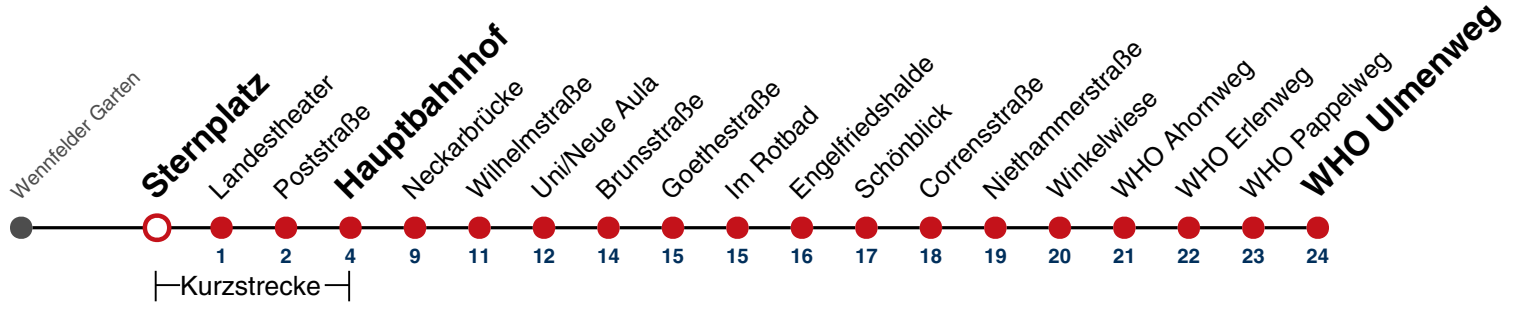

Fahrplanauskünfte rund um die Uhr:
naldo-App & landesweite Fahrplanauskunft
(0800 29 82 743, kostenlos)

4

Sternplatz → WHO Ulmenweg

Gültig ab 15.12.2024

	Mo - Fr (Normal)		Mo - Fr (Ferien)		Samstag		Sonn-/Feiertag	
05	30	49	30	49	30	49	30	49
06	19	49	19	49	19	49	19	49
07	19	49	19	49	19	49	19	49
08	19	49	19	49	21	51	19	49
09	19	49	19	49	21	51	19	49
10	19	49	19	49	21	51	19	49
11	19	49	19	49	21	51	19	49
12	19	49	19	49	21	51	19	49
13	19	49	19	49	21	51	19	49
14	19	49	19	49	21	51	19	49
15	19	49	19	49	21	51	19	49
16	19	49	19	49	21	51	19	49
17	19	49	19	49	21	51	19	49
18	19	49	19	49	21 ^{A18}	51 ^{A18}	19	49
19	19	49	19	49	21 ^{A18}	51 ^{A18}	19	49
20	19	49	19	49	19 ^{A18}	49 ^{A18}	19	49
21	19	49	19	49	19 ^{A26}	49 ^{A26}	19	49
22	19	49	19	49	19 ^{A26}	49 ^{A26}	19	49
23	19	49 ^A	19	49 ^A	19 ^{A26}	49 ^A _{A26}	19	49 ^A
00								
01								