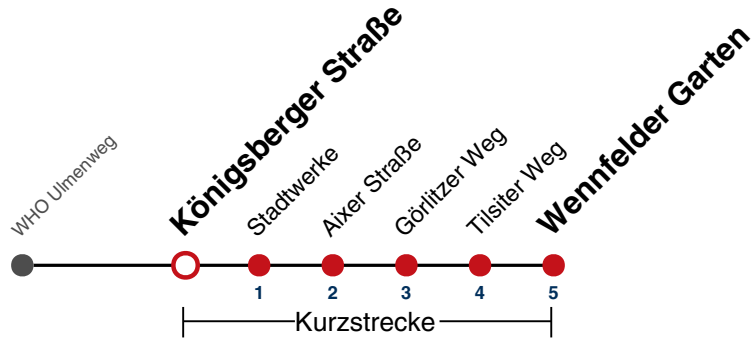

Fahrplanauskünfte rund um die Uhr:
naldo-App & landesweite Fahrplanauskunft
(0800 29 82 743, kostenlos)

4

Königsberger Straße → Wennfelder Garten

Gültig ab 15.12.2024

	Mo - Fr (Normal)	Mo - Fr (Ferien)	Samstag	Sonn-/Feiertag
05	42	42	42	
06	03 33	03 33	07 37	07 37
07	03 33	03 33	07 37	07 37
08	03 33	03 33	07 33	07 37
09	03 33	03 33	03 33	07 37
10	03 33	03 33	03 33	07 37
11	03 33	03 33	03 33	07 37
12	03 33	03 33	03 33	07 37
13	03 33	03 33	03 33	07 37
14	03 33	03 33	03 33	07 37
15	03 33	03 33	03 33	07 37
16	03 33	03 33	03 33	07 37
17	03 33	03 33	03 33	07 37
18	03 33	03 33	03 33 ^{A18}	07 37
19	03 33	03 33	03 ^{A18} 33 ^{A18}	07 37
20	03 37	03 37	03 ^{A18} 37 ^{A18}	07 37
21	07 37	07 37	07 ^{A18} 37 ^{A26}	07 37
22	07 37	07 37	07 ^{A26} 37 ^{A26}	07 37
23	07 37	07 37	07 ^{A26} 37 ^{A26}	07 37
00	07	07	07 ^{A26}	07
01				