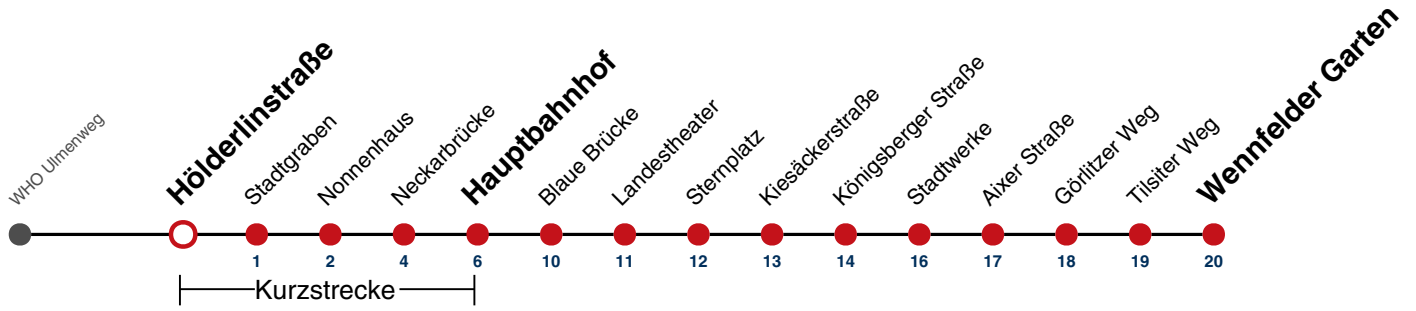

Fahrplanauskünfte rund um die Uhr:
naldo-App & landesweite Fahrplanauskunft
(0800 29 82 743, kostenlos)

4

Hölderlinstraße → Wennfelder Garten

Gültig ab 15.12.2024

	Mo - Fr (Normal)				Mo - Fr (Ferien)		Samstag		Sonn-/Feiertag	
05	29	47			29	47	29	54	54	
06	02 ^A	17	32 ^A	47	17	47	24	54	24	54
07	02 ^A	17	32 ^A	47	17	47	24	54	24	54
08	02 ^A	17	32 ^A	47	17	47	17	47	24	54
09	02 ^A	17	32 ^A	47	17	47	17	47	24	54
10	02 ^A	17	32 ^A	47	17	47	17	47	24	54
11	02 ^A	17	32 ^A	47	17	47	17	47	24	54
12	02 ^A	17	32 ^A	47	17	47	17	47	24	54
13	02 ^A	17	32 ^A	47	17	47	17	47	24	54
14	02 ^A	17	32 ^A	47	17	47	17	47	24	54
15	02 ^A	17	32 ^A	47	17	47	17	47	24	54
16	02 ^A	17	32 ^A	47	17	47	17	47	24	54
17	02 ^A	17	32 ^A	47	17	47	17	47	24	54
18	02 ^A	17	32 ^A	47	17	47	17 ^{A18}	47 ^{A18}	24	54
19	02 ^A	17	32 ^A	47	17	47	17 ^{A18}	47 ^{A18}	24	54
20	02 ^A	24	54		24	54	24 ^{A18}	54 ^{A18}	24	54
21	24	54			24	54	24 ^{A26}	54 ^{A26}	24	54
22	24	54			24	54	24 ^{A26}	54 ^{A26}	24	54
23	24	54			24	54	24 ^{A26}	54 ^{A26}	24	54
00										
01										

A bis Hauptbahnhof

A18 nicht 24.12.

A26 nicht 24. und 31.12.

Ferienfahrplan gilt in den Winterferien (23.12.2024 - 08.01.2025) und in den Sommerferien (31.07.2025 - 12.09.2025), in den übrigen Ferien nach gesonderter Bekanntgabe