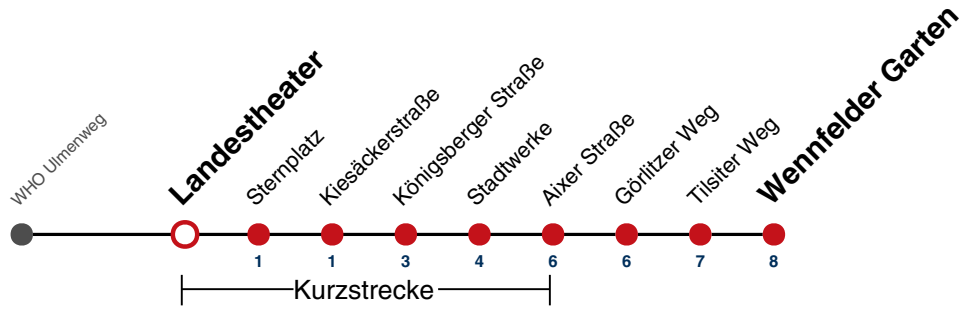

Fahrplanauskünfte rund um die Uhr:
naldo-App & landesweite Fahrplanauskunft
(0800 29 82 743, kostenlos)

4

Landestheater → Wennfelder Garten

Gültig ab 15.12.2024

	Mo - Fr (Normal)	Mo - Fr (Ferien)	Samstag	Sonn-/Feiertag
05	39	39	39	
06	00 30	00 30	04 34	04 34
07	00 30	00 30	04 34	04 34
08	00 30	00 30	04 30	04 34
09	00 30	00 30	00 30	04 34
10	00 30	00 30	00 30	04 34
11	00 30	00 30	00 30	04 34
12	00 30	00 30	00 30	04 34
13	00 30	00 30	00 30	04 34
14	00 30	00 30	00 30	04 34
15	00 30	00 30	00 30	04 34
16	00 30	00 30	00 30	04 34
17	00 30	00 30	00 30	04 34
18	00 30	00 30	00 30 ^{A18}	04 34
19	00 30	00 30	00 ^{A18} 30 ^{A18}	04 34
20	00 34	00 34	00 ^{A18} 34 ^{A18}	04 34
21	04 34	04 34	04 ^{A18} 34 ^{A26}	04 34
22	04 34	04 34	04 ^{A26} 34 ^{A26}	04 34
23	04 34	04 34	04 ^{A26} 34 ^{A26}	04 34
00	04	04	04 ^{A26}	04
01				