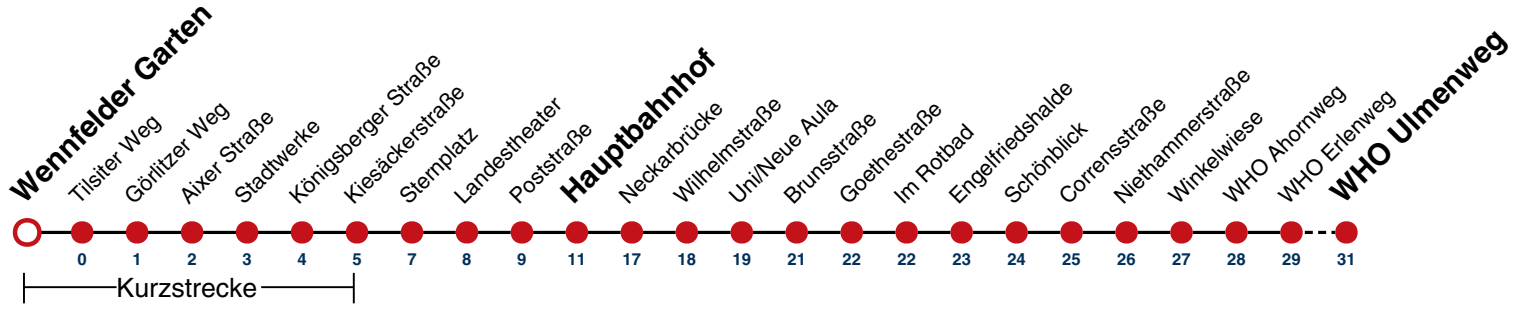

Fahrplanauskünfte rund um die Uhr:

naldo-App & landesweite Fahrplanauskunft
(0800 29 82 743, kostenlos)

4

Wennfelder Garten → WHO Ulmenweg

Gültig ab 15.12.2024

	Mo - Fr (Normal)		Mo - Fr (Ferien)		Samstag		Sonn-/Feiertag	
05	23	42	23	42	23	44	23	44
06	12	42	12	42	14	44	14	44
07	12	42	12	42	14	44	14	44
08	12	42	12	42	14	44	14	44
09	12	42	12	42	14	44	14	44
10	12	42	12	42	14	44	14	44
11	12	42	12	42	14	44	14	44
12	12	42	12	42	14	44	14	44
13	12	42	12	42	14	44	14	44
14	12	42	12	42	14	44	14	44
15	12	42	12	42	14	44	14	44
16	12	42	12	42	14	44	14	44
17	12	42	12	42	14	44	14	44
18	12	42	12	42	14 ^{A18}	44 ^{A18}	14	44
19	12	42	12	42	14 ^{A18}	44 ^{A18}	14	44
20	14	44	14	44	14 ^{A18}	44 ^{A18}	14	44
21	14	44	14	44	14 ^{A26}	44 ^{A26}	14	44
22	14	44	14	44	14 ^{A26}	44 ^{A26}	14	44
23	14	44 ^A	14	44 ^A	14 ^{A26}	44 ^A _{A26}	14	44 ^A
00								
01								