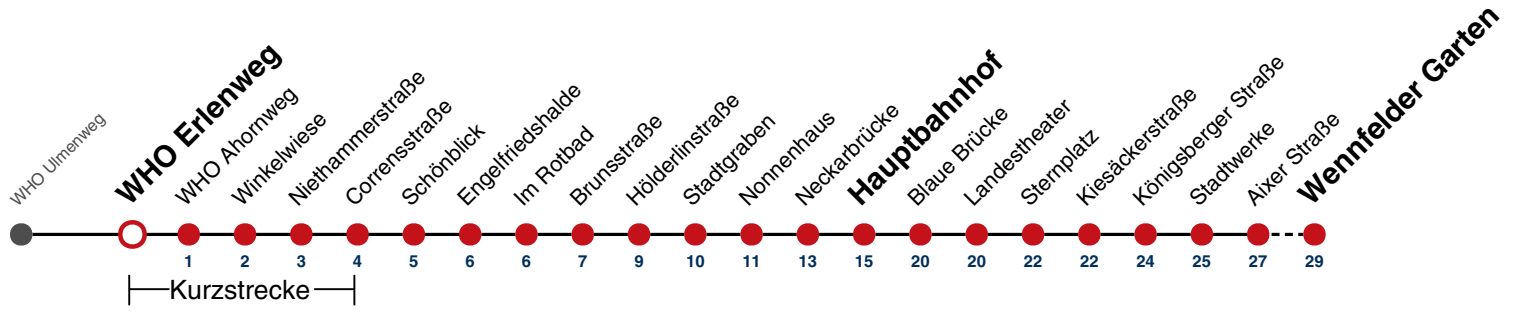

Fahrplanauskünfte rund um die Uhr:
naldo-App & landesweite Fahrplanauskunft
(0800 29 82 743, kostenlos)

4

WHO Erlenweg → Wennfelder Garten

Gültig ab 15.12.2024

	Mo - Fr (Normal)				Mo - Fr (Ferien)		Samstag		Sonn-/Feiertag	
05	20	37	52 ^A		20	37	20	45	45	
06	07	22 ^A	37	52 ^A	07	37	15	45	15	45
07	07	22 ^A	37	52 ^A	07	37	15	45	15	45
08	07	22 ^A	37	52 ^A	07	37	07	37	15	45
09	07	22 ^A	37	52 ^A	07	37	07	37	15	45
10	07	22 ^A	37	52 ^A	07	37	07	37	15	45
11	07	22 ^A	37	52 ^A	07	37	07	37	15	45
12	07	22 ^A	37	52 ^A	07	37	07	37	15	45
13	07	22 ^A	37	52 ^A	07	37	07	37	15	45
14	07	22 ^A	37	52 ^A	07	37	07	37	15	45
15	07	22 ^A	37	52 ^A	07	37	07	37	15	45
16	07	22 ^A	37	52 ^A	07	37	07	37	15	45
17	07	22 ^A	37	52 ^A	07	37	07	37	15	45
18	07	22 ^A	37	52 ^A	07	37	07 ^{A18}	37 ^{A18}	15	45
19	07	22 ^A	37	52 ^A	07	37	07 ^{A18}	37 ^{A18}	15	45
20	15	45			15	45	15 ^{A18}	45 ^{A18}	15	45
21	15	45			15	45	15 ^{A26}	45 ^{A26}	15	45
22	15	45			15	45	15 ^{A26}	45 ^{A26}	15	45
23	15	45			15	45	15 ^{A26}	45 ^{A26}	15	45
00										
01										

A bis Hauptbahnhof

A18 nicht 24.12.

A26 nicht 24. und 31.12.

Ferienfahrplan gilt in den Winterferien (23.12.2024 - 08.01.2025) und in den Sommerferien (31.07.2025 - 12.09.2025), in den übrigen Ferien nach gesonderter Bekanntgabe