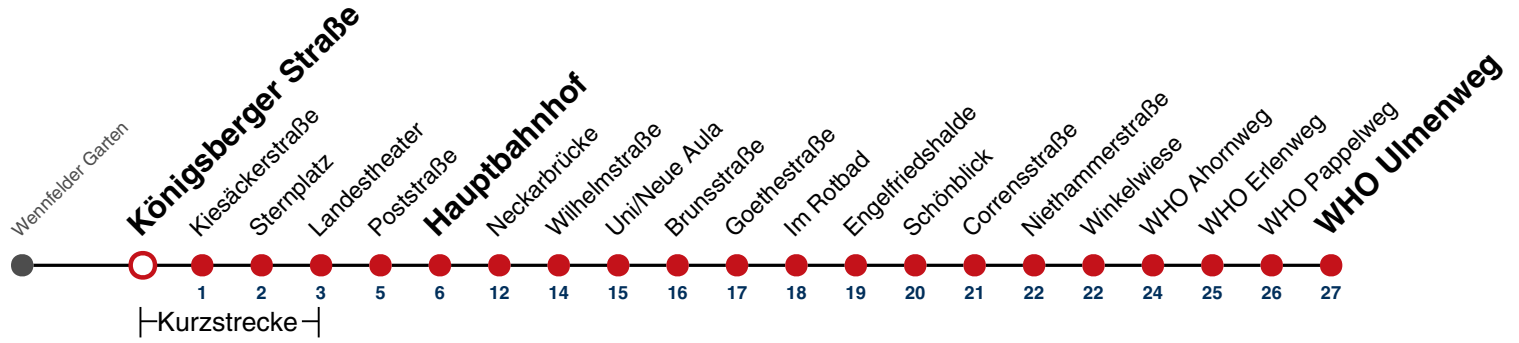

Fahrplanauskünfte rund um die Uhr:
naldo-App & landesweite Fahrplanauskunft
(0800 29 82 743, kostenlos)

4

Königsberger Straße → WHO Ulmenweg

Gültig ab 15.12.2024

	Mo - Fr (Normal)		Mo - Fr (Ferien)		Samstag		Sonn-/Feiertag	
05	27	46	27	46	27	47	27	47
06	16	46	16	46	17	47	17	47
07	16	46	16	46	17	47	17	47
08	16	46	16	46	18	48	17	47
09	16	46	16	46	18	48	17	47
10	16	46	16	46	18	48	17	47
11	16	46	16	46	18	48	17	47
12	16	46	16	46	18	48	17	47
13	16	46	16	46	18	48	17	47
14	16	46	16	46	18	48	17	47
15	16	46	16	46	18	48	17	47
16	16	46	16	46	18	48	17	47
17	16	46	16	46	18	48	17	47
18	16	46	16	46	18 ^{A18}	48 ^{A18}	17	47
19	16	46	16	46	18 ^{A18}	48 ^{A18}	17	47
20	17	47	17	47	17 ^{A18}	47 ^{A18}	17	47
21	17	47	17	47	17 ^{A26}	47 ^{A26}	17	47
22	17	47	17	47	17 ^{A26}	47 ^{A26}	17	47
23	17	47 ^A	17	47 ^A	17 ^{A26}	47 ^A _{A26}	17	47 ^A
00								
01								