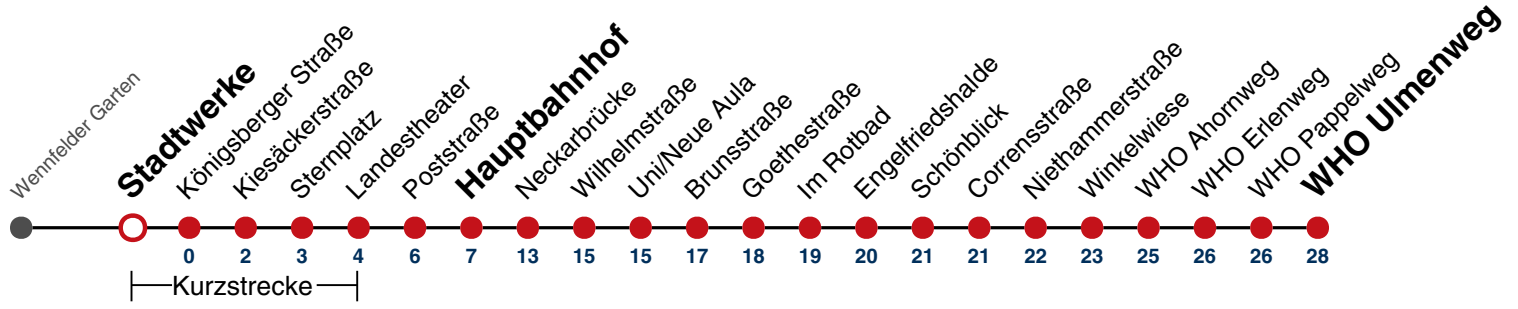

Fahrplanauskünfte rund um die Uhr:
naldo-App & landesweite Fahrplanauskunft
(0800 29 82 743, kostenlos)

4

Stadtwerke → WHO Ulmenweg

Gültig ab 15.12.2024

	Mo - Fr (Normal)		Mo - Fr (Ferien)		Samstag		Sonn-/Feiertag	
05	27	46	27	46	27	47	27	47
06	16	46	16	46	17	47	17	47
07	16	46	16	46	17	47	17	47
08	16	46	16	46	18	48	17	47
09	16	46	16	46	18	48	17	47
10	16	46	16	46	18	48	17	47
11	16	46	16	46	18	48	17	47
12	16	46	16	46	18	48	17	47
13	16	46	16	46	18	48	17	47
14	16	46	16	46	18	48	17	47
15	16	46	16	46	18	48	17	47
16	16	46	16	46	18	48	17	47
17	16	46	16	46	18	48	17	47
18	16	46	16	46	18 ^{A18}	48 ^{A18}	17	47
19	16	46	16	46	18 ^{A18}	48 ^{A18}	17	47
20	17	47	17	47	17 ^{A18}	47 ^{A18}	17	47
21	17	47	17	47	17 ^{A26}	47 ^{A26}	17	47
22	17	47	17	47	17 ^{A26}	47 ^{A26}	17	47
23	17	47 ^A	17	47 ^A	17 ^{A26}	47 ^A _{A26}	17	47 ^A
00								
01								