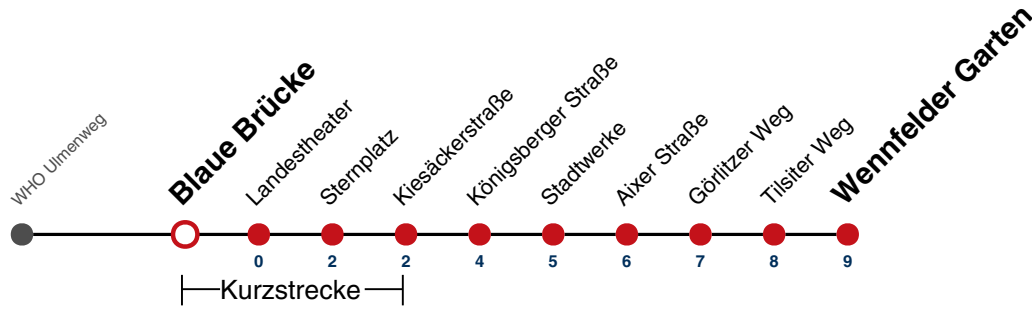

Fahrplanauskünfte rund um die Uhr:
naldo-App & landesweite Fahrplanauskunft
(0800 29 82 743, kostenlos)

4

Blaue Brücke → Wennfelder Garten

Gültig ab 15.12.2024

	Mo - Fr (Normal)		Mo - Fr (Ferien)		Samstag		Sonn-/Feiertag		
05	38	59	38	59	38				
06	29	59	29	59	03	33	03	33	
07	29	59	29	59	03	33	03	33	
08	29	59	29	59	03	29	59	03	33
09	29	59	29	59	29	59	03	33	
10	29	59	29	59	29	59	03	33	
11	29	59	29	59	29	59	03	33	
12	29	59	29	59	29	59	03	33	
13	29	59	29	59	29	59	03	33	
14	29	59	29	59	29	59	03	33	
15	29	59	29	59	29	59	03	33	
16	29	59	29	59	29	59	03	33	
17	29	59	29	59	29	59	03	33	
18	29	59	29	59	29 ^{A18}	59 ^{A18}	03	33	
19	29	59	29	59	29 ^{A18}	59 ^{A18}	03	33	
20	33		33		33 ^{A18}		03	33	
21	03	33	03	33	03 ^{A18}	33 ^{A26}	03	33	
22	03	33	03	33	03 ^{A26}	33 ^{A26}	03	33	
23	03	33	03	33	03 ^{A26}	33 ^{A26}	03	33	
00	03		03		03 ^{A26}		03		
01									