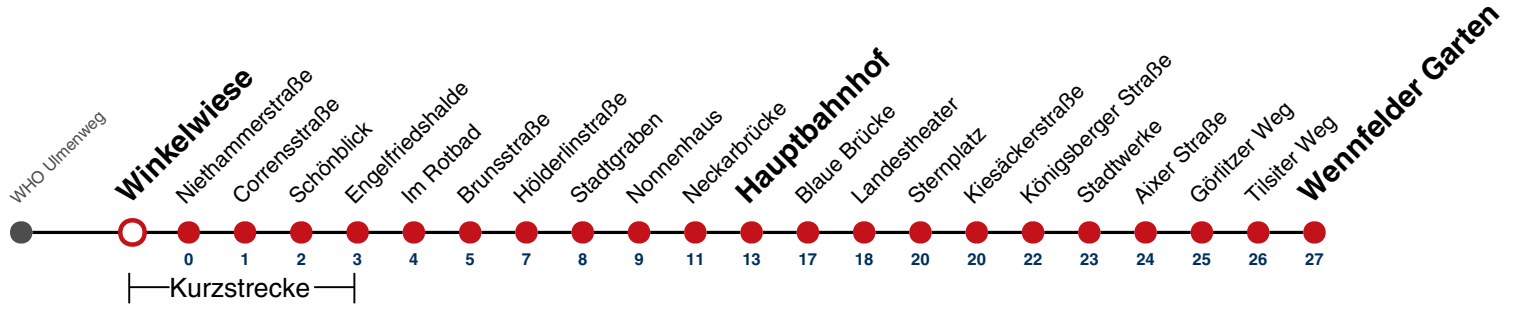

Fahrplanauskünfte rund um die Uhr:
naldo-App & landesweite Fahrplanauskunft
(0800 29 82 743, kostenlos)

4

Winkelwiese → Wennfelder Garten

Gültig ab 15.12.2024

	Mo - Fr (Normal)				Mo - Fr (Ferien)		Samstag		Sonn-/Feiertag	
05	22	39	54 ^A		22	39	22	47	47	
06	09	24 ^A	39	54 ^A	09	39	17	47	17	47
07	09	24 ^A	39	54 ^A	09	39	17	47	17	47
08	09	24 ^A	39	54 ^A	09	39	09	39	17	47
09	09	24 ^A	39	54 ^A	09	39	09	39	17	47
10	09	24 ^A	39	54 ^A	09	39	09	39	17	47
11	09	24 ^A	39	54 ^A	09	39	09	39	17	47
12	09	24 ^A	39	54 ^A	09	39	09	39	17	47
13	09	24 ^A	39	54 ^A	09	39	09	39	17	47
14	09	24 ^A	39	54 ^A	09	39	09	39	17	47
15	09	24 ^A	39	54 ^A	09	39	09	39	17	47
16	09	24 ^A	39	54 ^A	09	39	09	39	17	47
17	09	24 ^A	39	54 ^A	09	39	09	39	17	47
18	09	24 ^A	39	54 ^A	09	39	09 ^{A18}	39 ^{A18}	17	47
19	09	24 ^A	39	54 ^A	09	39	09 ^{A18}	39 ^{A18}	17	47
20	17	47			17	47	17 ^{A18}	47 ^{A18}	17	47
21	17	47			17	47	17 ^{A26}	47 ^{A26}	17	47
22	17	47			17	47	17 ^{A26}	47 ^{A26}	17	47
23	17	47			17	47	17 ^{A26}	47 ^{A26}	17	47
00										
01										

A bis Hauptbahnhof

A18 nicht 24.12.

A26 nicht 24. und 31.12.

Ferienfahrplan gilt in den Winterferien (23.12.2024 - 08.01.2025) und in den Sommerferien (31.07.2025 - 12.09.2025), in den übrigen Ferien nach gesonderter Bekanntgabe