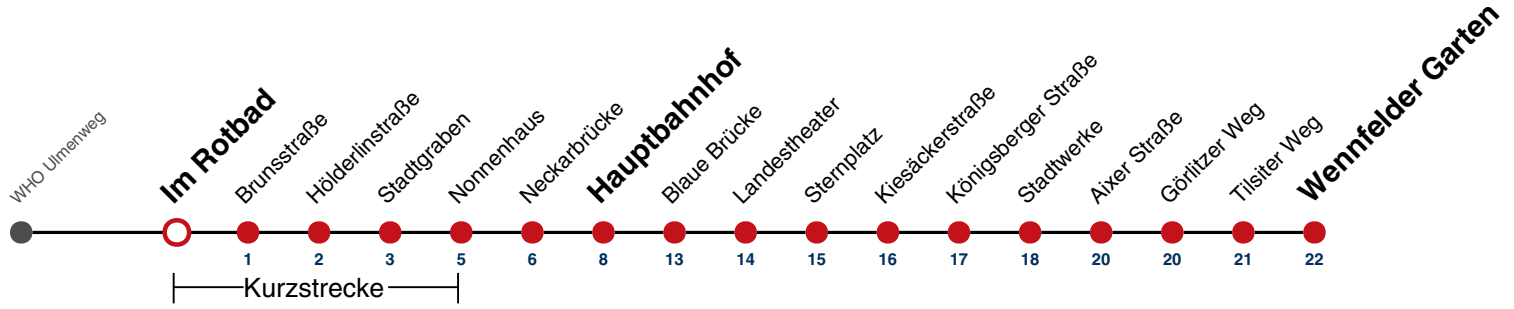

Fahrplanauskünfte rund um die Uhr:
naldo-App & landesweite Fahrplanauskunft
(0800 29 82 743, kostenlos)

4

Im Rotbad → Wennfelder Garten

Gültig ab 15.12.2024

	Mo - Fr (Normal)				Mo - Fr (Ferien)		Samstag		Sonn-/Feiertag	
05	26	44	59 ^A		26	44	26	51	51	
06	14	29 ^A	44	59 ^A	14	44	21	51	21	51
07	14	29 ^A	44	59 ^A	14	44	21	51	21	51
08	14	29 ^A	44	59 ^A	14	44	14	44	21	51
09	14	29 ^A	44	59 ^A	14	44	14	44	21	51
10	14	29 ^A	44	59 ^A	14	44	14	44	21	51
11	14	29 ^A	44	59 ^A	14	44	14	44	21	51
12	14	29 ^A	44	59 ^A	14	44	14	44	21	51
13	14	29 ^A	44	59 ^A	14	44	14	44	21	51
14	14	29 ^A	44	59 ^A	14	44	14	44	21	51
15	14	29 ^A	44	59 ^A	14	44	14	44	21	51
16	14	29 ^A	44	59 ^A	14	44	14	44	21	51
17	14	29 ^A	44	59 ^A	14	44	14	44	21	51
18	14	29 ^A	44	59 ^A	14	44	14 ^{A18}	44 ^{A18}	21	51
19	14	29 ^A	44	59 ^A	14	44	14 ^{A18}	44 ^{A18}	21	51
20	21	51			21	51	21 ^{A18}	51 ^{A18}	21	51
21	21	51			21	51	21 ^{A26}	51 ^{A26}	21	51
22	21	51			21	51	21 ^{A26}	51 ^{A26}	21	51
23	21	51			21	51	21 ^{A26}	51 ^{A26}	21	51
00										
01										