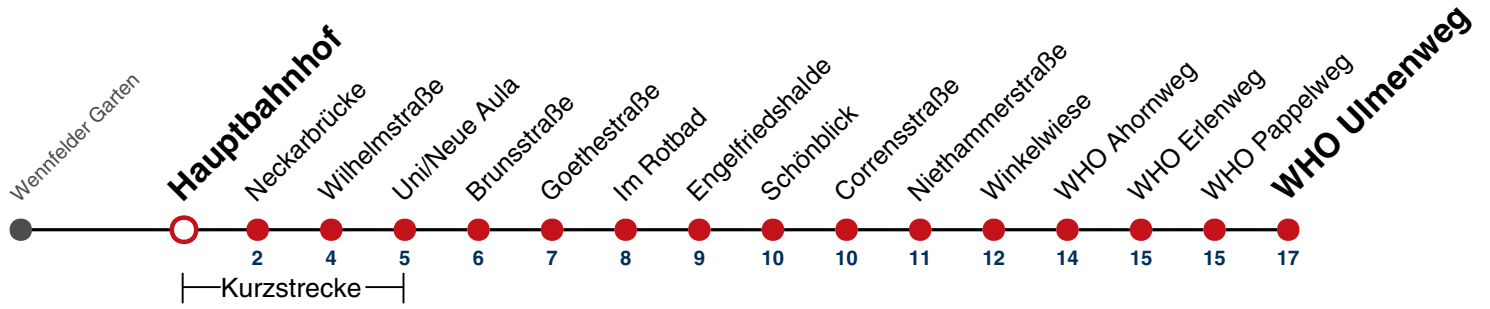

Fahrplanauskünfte rund um die Uhr:
naldo-App & landesweite Fahrplanauskunft
(0800 29 82 743, kostenlos)

4

Hauptbahnhof → WHO Ulmenweg

Gültig ab 15.12.2024

	Mo - Fr (Normal)				Mo - Fr (Ferien)		Samstag		Sonn-/Feiertag	
05	38	58			38	58	38	56	38	56
06	13	28	43	58	28	58	26	56	26	56
07	13	28	43	58	28	58	26	56	26	56
08	13	28	43	58	28	58	32		26	56
09	13	28	43	58	28	58	02	32	26	56
10	13	28	43	58	28	58	02	32	26	56
11	13	28	43	58	28	58	02	32	26	56
12	13	28	43	58	28	58	02	32	26	56
13	13	28	43	58	28	58	02	32	26	56
14	13	28	43	58	28	58	02	32	26	56
15	13	28	43	58	28	58	02	32	26	56
16	13	28	43	58	28	58	02	32	26	56
17	13	28	43	58	28	58	02	32	26	56
18	13	28	43	58	28	58	02	32 ^{A18}	26	56
19	13	28	43	58	28	58	02 ^{A18}	32 ^{A18}	26	56
20	13	26	56		26	56	02 ^{A18}	26 ^{A18} 56 ^{A18}	26	56
21	26	56			26	56	26 ^{A26}	56 ^{A26}	26	56
22	26	56			26	56	26 ^{A26}	56 ^{A26}	26	56
23	26				26		26 ^{A26}		26	
00										
01										