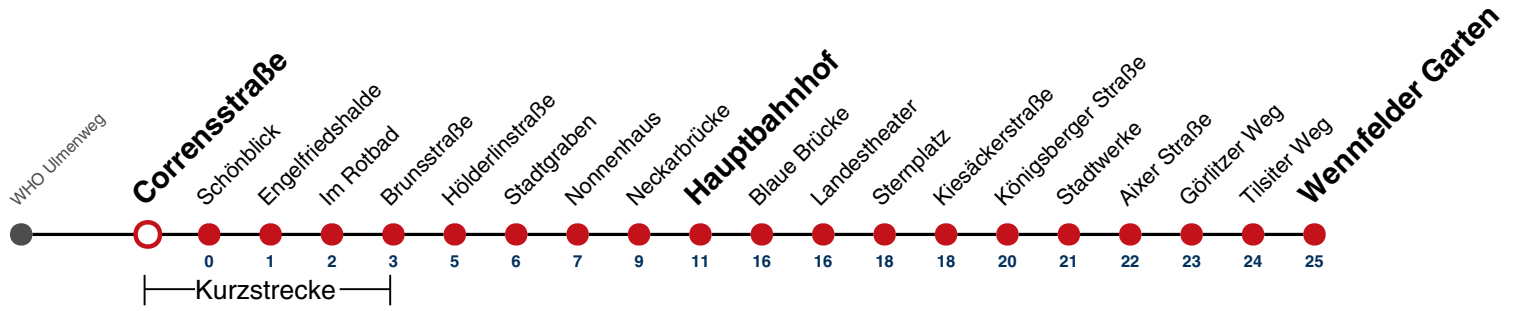

A bis Hauptbahnhof

A18 nicht 24.12.

A26 nicht 24. und 31.12.

Ferienfahrplan gilt in den Winterferien (23.12.2024 - 08.01.2025) und in den Sommerferien (31.07.2025 - 12.09.2025), in den übrigen Ferien nach gesonderter Bekanntgabe

Fahrplanauskünfte rund um die Uhr:
 naldo-App & landesweite Fahrplanauskunft
 (0800 29 82 743, kostenlos)

4

Corrensstraße → Wennfelder Garten

Gültig ab 15.12.2024

	Mo - Fr (Normal)				Mo - Fr (Ferien)		Samstag		Sonn-/Feiertag	
05	24	41	56 ^A		24	41	24	49	49	
06	11	26 ^A	41	56 ^A	11	41	19	49	19	49
07	11	26 ^A	41	56 ^A	11	41	19	49	19	49
08	11	26 ^A	41	56 ^A	11	41	11	41	19	49
09	11	26 ^A	41	56 ^A	11	41	11	41	19	49
10	11	26 ^A	41	56 ^A	11	41	11	41	19	49
11	11	26 ^A	41	56 ^A	11	41	11	41	19	49
12	11	26 ^A	41	56 ^A	11	41	11	41	19	49
13	11	26 ^A	41	56 ^A	11	41	11	41	19	49
14	11	26 ^A	41	56 ^A	11	41	11	41	19	49
15	11	26 ^A	41	56 ^A	11	41	11	41	19	49
16	11	26 ^A	41	56 ^A	11	41	11	41	19	49
17	11	26 ^A	41	56 ^A	11	41	11	41	19	49
18	11	26 ^A	41	56 ^A	11	41	11 ^{A18}	41 ^{A18}	19	49
19	11	26 ^A	41	56 ^A	11	41	11 ^{A18}	41 ^{A18}	19	49
20	19	49			19	49	19 ^{A18}	49 ^{A18}	19	49
21	19	49			19	49	19 ^{A26}	49 ^{A26}	19	49
22	19	49			19	49	19 ^{A26}	49 ^{A26}	19	49
23	19	49			19	49	19 ^{A26}	49 ^{A26}	19	49
00										
01										