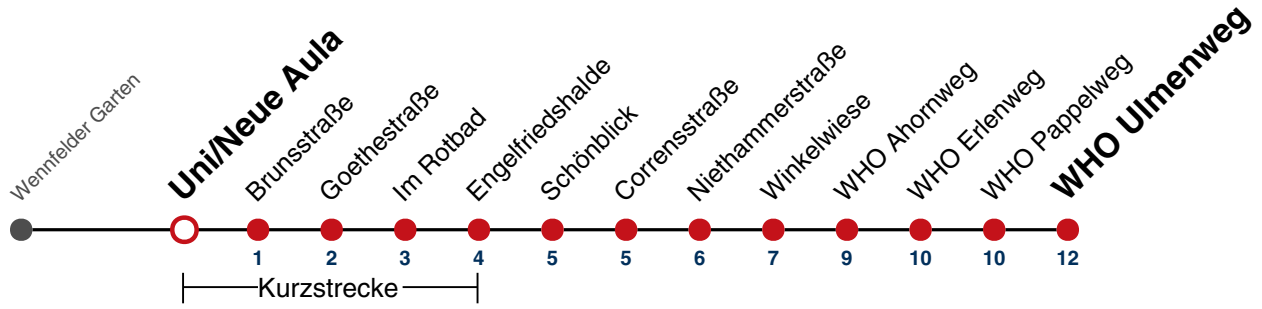

Fahrplanauskünfte rund um die Uhr:
naldo-App & landesweite Fahrplanauskunft
(0800 29 82 743, kostenlos)

4

Uni/Neue Aula → WHO Ulmenweg

Gültig ab 15.12.2024

	Mo - Fr (Normal)	Mo - Fr (Ferien)	Samstag	Sonn-/Feiertag
05	43	43	43	43
06	03 18 33 48	03 33	00 30	00 30
07	03 18 33 48	03 33	00 30	00 30
08	03 18 33 48	03 33	00 37	00 30
09	03 18 33 48	03 33	07 37	00 30
10	03 18 33 48	03 33	07 37	00 30
11	03 18 33 48	03 33	07 37	00 30
12	03 18 33 48	03 33	07 37	00 30
13	03 18 33 48	03 33	07 37	00 30
14	03 18 33 48	03 33	07 37	00 30
15	03 18 33 48	03 33	07 37	00 30
16	03 18 33 48	03 33	07 37	00 30
17	03 18 33 48	03 33	07 37	00 30
18	03 18 33 48	03 33	07 37 ^{A18}	00 30
19	03 18 33 48	03 33	07 ^{A18} 37 ^{A18}	00 30
20	03 18 30	03 30	07 ^{A18} 30 ^{A18}	00 30
21	00 30	00 30	00 ^{A18} 30 ^{A26}	00 30
22	00 30	00 30	00 ^{A26} 30 ^{A26}	00 30
23	00 30	00 30	00 ^{A26} 30 ^{A26}	00 30
00				
01				