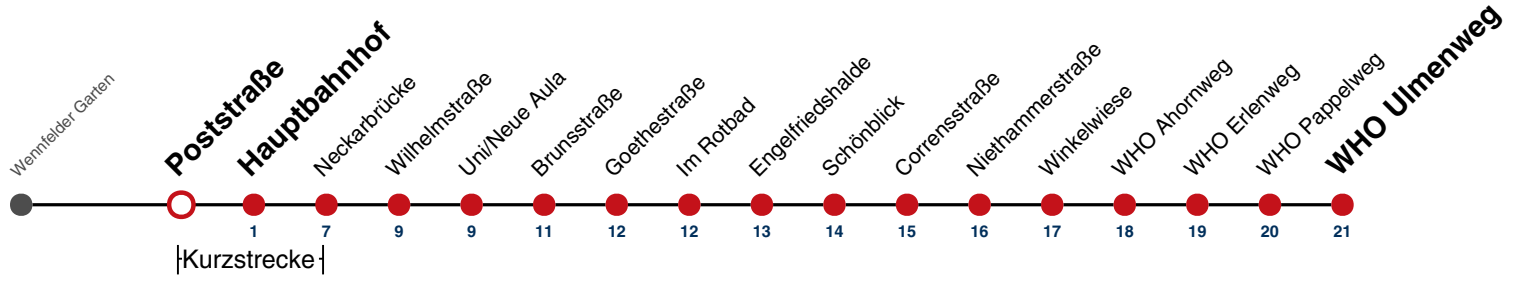

Fahrplanauskünfte rund um die Uhr:
naldo-App & landesweite Fahrplanauskunft
(0800 29 82 743, kostenlos)

4

Poststraße → WHO Ulmenweg

Gültig ab 15.12.2024

	Mo - Fr (Normal)		Mo - Fr (Ferien)		Samstag		Sonn-/Feiertag	
05	33	52	33	52	33	52	33	52
06	22	52	22	52	22	52	22	52
07	22	52	22	52	22	52	22	52
08	22	52	22	52	24	54	22	52
09	22	52	22	52	24	54	22	52
10	22	52	22	52	24	54	22	52
11	22	52	22	52	24	54	22	52
12	22	52	22	52	24	54	22	52
13	22	52	22	52	24	54	22	52
14	22	52	22	52	24	54	22	52
15	22	52	22	52	24	54	22	52
16	22	52	22	52	24	54	22	52
17	22	52	22	52	24	54	22	52
18	22	52	22	52	24 ^{A18}	54 ^{A18}	22	52
19	22	52	22	52	24 ^{A18}	54 ^{A18}	22	52
20	22	52	22	52	22 ^{A18}	52 ^{A18}	22	52
21	22	52	22	52	22 ^{A26}	52 ^{A26}	22	52
22	22	52	22	52	22 ^{A26}	52 ^{A26}	22	52
23	22	52 ^A	22	52 ^A	22 ^{A26}	52 ^A _{A26}	22	52 ^A
00								
01								