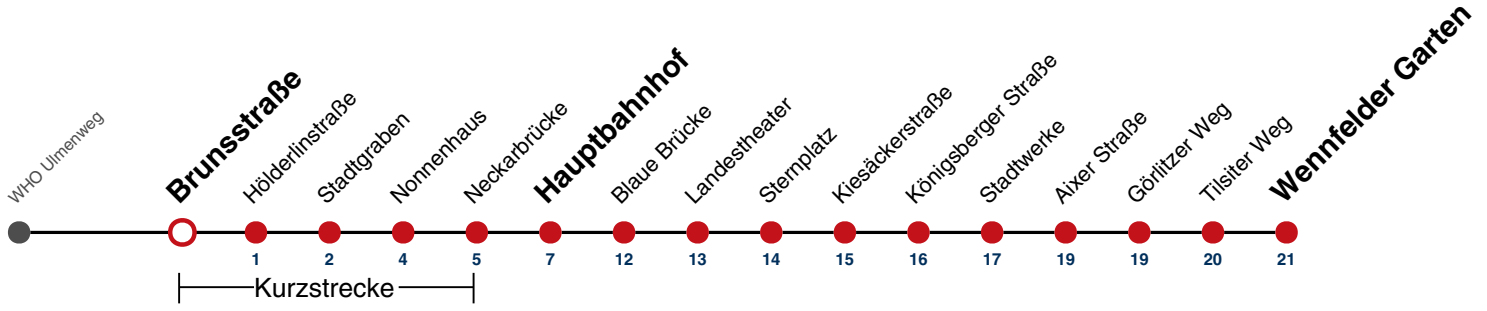

Fahrplanauskünfte rund um die Uhr:
naldo-App & landesweite Fahrplanauskunft
(0800 29 82 743, kostenlos)

4

Brunnsstraße → Wennfelder Garten

Gültig ab 15.12.2024

	Mo - Fr (Normal)				Mo - Fr (Ferien)		Samstag		Sonn-/Feiertag	
05	27	45			27	45	27	52	52	
06	00 ^A	15	30 ^A	45	15	45	22	52	22	52
07	00 ^A	15	30 ^A	45	15	45	22	52	22	52
08	00 ^A	15	30 ^A	45	15	45	15	45	22	52
09	00 ^A	15	30 ^A	45	15	45	15	45	22	52
10	00 ^A	15	30 ^A	45	15	45	15	45	22	52
11	00 ^A	15	30 ^A	45	15	45	15	45	22	52
12	00 ^A	15	30 ^A	45	15	45	15	45	22	52
13	00 ^A	15	30 ^A	45	15	45	15	45	22	52
14	00 ^A	15	30 ^A	45	15	45	15	45	22	52
15	00 ^A	15	30 ^A	45	15	45	15	45	22	52
16	00 ^A	15	30 ^A	45	15	45	15	45	22	52
17	00 ^A	15	30 ^A	45	15	45	15	45	22	52
18	00 ^A	15	30 ^A	45	15	45	15 ^{A18}	45 ^{A18}	22	52
19	00 ^A	15	30 ^A	45	15	45	15 ^{A18}	45 ^{A18}	22	52
20	00 ^A	22	52		22	52	22 ^{A18}	52 ^{A18}	22	52
21	22	52			22	52	22 ^{A26}	52 ^{A26}	22	52
22	22	52			22	52	22 ^{A26}	52 ^{A26}	22	52
23	22	52			22	52	22 ^{A26}	52 ^{A26}	22	52
00										
01										

A bis Hauptbahnhof

A18 nicht 24.12.

A26 nicht 24. und 31.12.

Ferienfahrplan gilt in den Winterferien (23.12.2024 - 08.01.2025) und in den Sommerferien (31.07.2025 - 12.09.2025), in den übrigen Ferien nach gesonderter Bekanntgabe