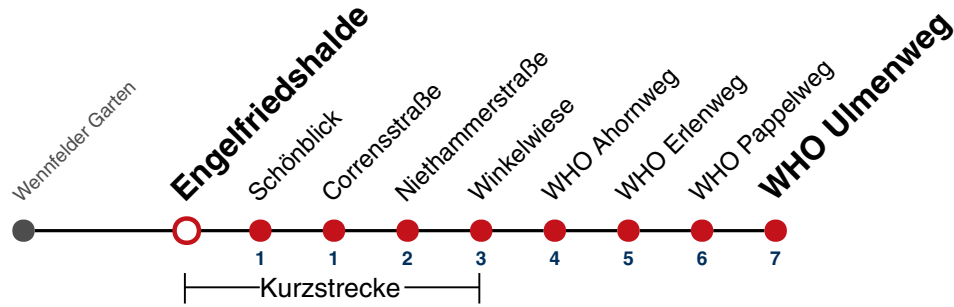

Fahrplanauskünfte rund um die Uhr:
naldo-App & landesweite Fahrplanauskunft
(0800 29 82 743, kostenlos)

4

Engelfriedshalde → WHO Ulmenweg

Gültig ab 15.12.2024

	Mo - Fr (Normal)	Mo - Fr (Ferien)	Samstag	Sonn-/Feiertag
05	47	47	47	47
06	07 22 37 52	07 37	04 34	04 34
07	07 22 37 52	07 37	04 34	04 34
08	07 22 37 52	07 37	04 41	04 34
09	07 22 37 52	07 37	11 41	04 34
10	07 22 37 52	07 37	11 41	04 34
11	07 22 37 52	07 37	11 41	04 34
12	07 22 37 52	07 37	11 41	04 34
13	07 22 37 52	07 37	11 41	04 34
14	07 22 37 52	07 37	11 41	04 34
15	07 22 37 52	07 37	11 41	04 34
16	07 22 37 52	07 37	11 41	04 34
17	07 22 37 52	07 37	11 41	04 34
18	07 22 37 52	07 37	11 41 ^{A18}	04 34
19	07 22 37 52	07 37	11 ^{A18} 41 ^{A18}	04 34
20	07 22 34	07 34	11 ^{A18} 34 ^{A18}	04 34
21	04 34	04 34	04 ^{A18} 34 ^{A26}	04 34
22	04 34	04 34	04 ^{A26} 34 ^{A26}	04 34
23	04 34	04 34	04 ^{A26} 34 ^{A26}	04 34
00				
01				