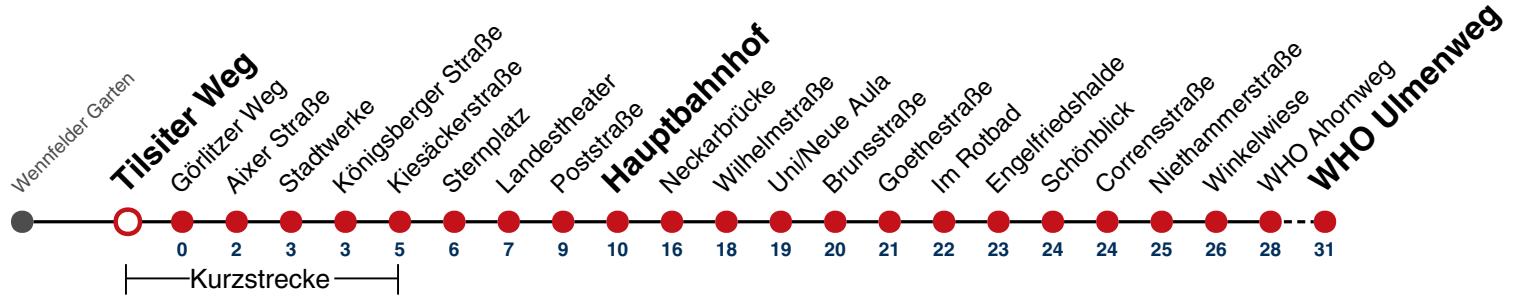

Fahrplanauskünfte rund um die Uhr:
naldo-App & landesweite Fahrplanauskunft
(0800 29 82 743, kostenlos)

4

Tilsiter Weg → WHO Ulmenweg

Gültig ab 15.12.2024

	Mo - Fr (Normal)		Mo - Fr (Ferien)		Samstag		Sonn-/Feiertag	
05	23	42	23	42	23	44	23	44
06	12	42	12	42	14	44	14	44
07	12	42	12	42	14	44	14	44
08	12	42	12	42	14	44	14	44
09	12	42	12	42	14	44	14	44
10	12	42	12	42	14	44	14	44
11	12	42	12	42	14	44	14	44
12	12	42	12	42	14	44	14	44
13	12	42	12	42	14	44	14	44
14	12	42	12	42	14	44	14	44
15	12	42	12	42	14	44	14	44
16	12	42	12	42	14	44	14	44
17	12	42	12	42	14	44	14	44
18	12	42	12	42	14 ^{A18}	44 ^{A18}	14	44
19	12	42	12	42	14 ^{A18}	44 ^{A18}	14	44
20	14	44	14	44	14 ^{A18}	44 ^{A18}	14	44
21	14	44	14	44	14 ^{A26}	44 ^{A26}	14	44
22	14	44	14	44	14 ^{A26}	44 ^{A26}	14	44
23	14	44 ^A	14	44 ^A	14 ^{A26}	44 ^A _{A26}	14	44 ^A
00								
01								