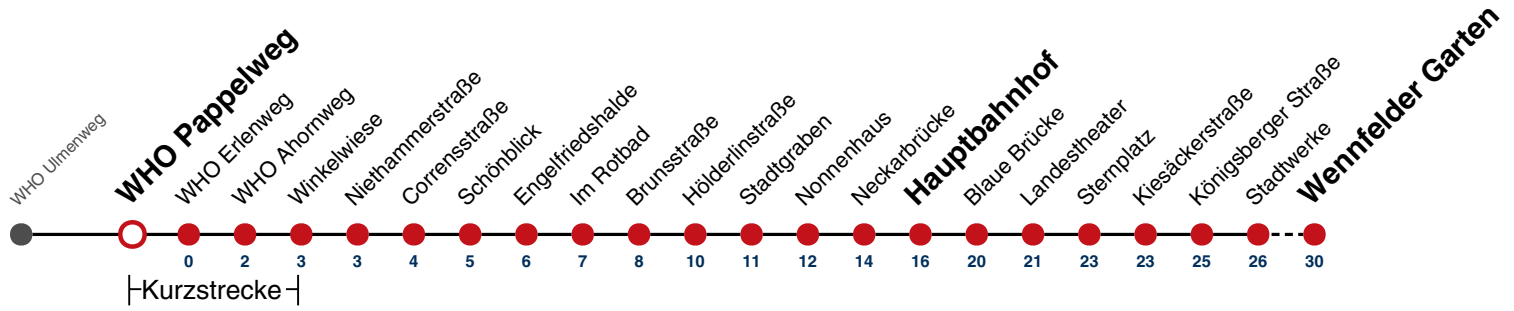

Fahrplanauskünfte rund um die Uhr:
 naldo-App & landesweite Fahrplanauskunft
 (0800 29 82 743, kostenlos)

4

WHO Pappelweg → Wennfelder Garten

Gültig ab 15.12.2024

	Mo - Fr (Normal)				Mo - Fr (Ferien)		Samstag		Sonn-/Feiertag	
05	19	36	51 ^A		19	36	19	44	44	
06	06	21 ^A	36	51 ^A	06	36	14	44	14	44
07	06	21 ^A	36	51 ^A	06	36	14	44	14	44
08	06	21 ^A	36	51 ^A	06	36	06	36	14	44
09	06	21 ^A	36	51 ^A	06	36	06	36	14	44
10	06	21 ^A	36	51 ^A	06	36	06	36	14	44
11	06	21 ^A	36	51 ^A	06	36	06	36	14	44
12	06	21 ^A	36	51 ^A	06	36	06	36	14	44
13	06	21 ^A	36	51 ^A	06	36	06	36	14	44
14	06	21 ^A	36	51 ^A	06	36	06	36	14	44
15	06	21 ^A	36	51 ^A	06	36	06	36	14	44
16	06	21 ^A	36	51 ^A	06	36	06	36	14	44
17	06	21 ^A	36	51 ^A	06	36	06	36	14	44
18	06	21 ^A	36	51 ^A	06	36	06 ^{A18}	36 ^{A18}	14	44
19	06	21 ^A	36	51 ^A	06	36	06 ^{A18}	36 ^{A18}	14	44
20	14	44			14	44	14 ^{A18}	44 ^{A18}	14	44
21	14	44			14	44	14 ^{A26}	44 ^{A26}	14	44
22	14	44			14	44	14 ^{A26}	44 ^{A26}	14	44
23	14	44			14	44	14 ^{A26}	44 ^{A26}	14	44
00										
01										

A bis Hauptbahnhof

A18 nicht 24.12.

A26 nicht 24. und 31.12.

Ferienfahrplan gilt in den Winterferien (23.12.2024 - 08.01.2025) und in den Sommerferien (31.07.2025 - 12.09.2025), in den übrigen Ferien nach gesonderter Bekanntgabe