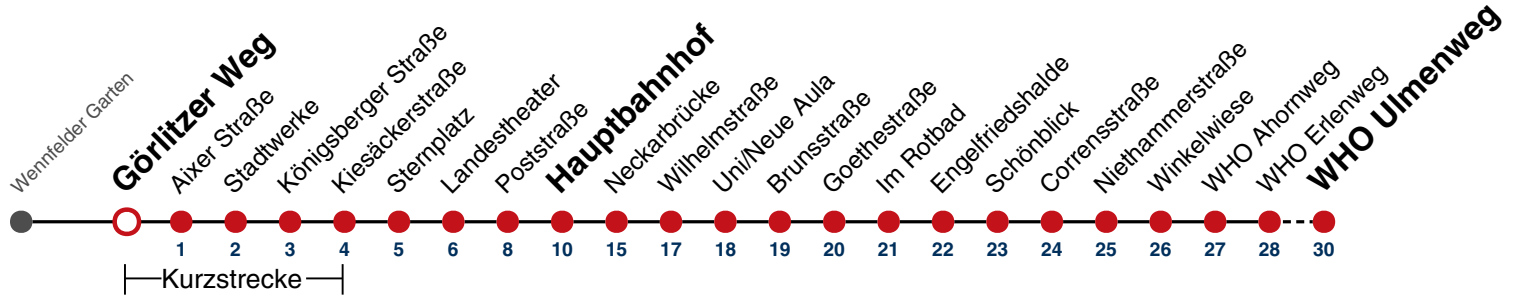

Fahrplanauskünfte rund um die Uhr:
naldo-App & landesweite Fahrplanauskunft
(0800 29 82 743, kostenlos)

4

Görlitzer Weg → WHO Ulmenweg

Gültig ab 15.12.2024

	Mo - Fr (Normal)		Mo - Fr (Ferien)		Samstag		Sonn-/Feiertag	
05	24	43	24	43	24	45	24	45
06	13	43	13	43	15	45	15	45
07	13	43	13	43	15	45	15	45
08	13	43	13	43	15	45	15	45
09	13	43	13	43	15	45	15	45
10	13	43	13	43	15	45	15	45
11	13	43	13	43	15	45	15	45
12	13	43	13	43	15	45	15	45
13	13	43	13	43	15	45	15	45
14	13	43	13	43	15	45	15	45
15	13	43	13	43	15	45	15	45
16	13	43	13	43	15	45	15	45
17	13	43	13	43	15	45	15	45
18	13	43	13	43	15 ^{A18}	45 ^{A18}	15	45
19	13	43	13	43	15 ^{A18}	45 ^{A18}	15	45
20	15	45	15	45	15 ^{A18}	45 ^{A18}	15	45
21	15	45	15	45	15 ^{A26}	45 ^{A26}	15	45
22	15	45	15	45	15 ^{A26}	45 ^{A26}	15	45
23	15	45 ^A	15	45 ^A	15 ^{A26}	45 ^A _{A26}	15	45 ^A
00								
01								