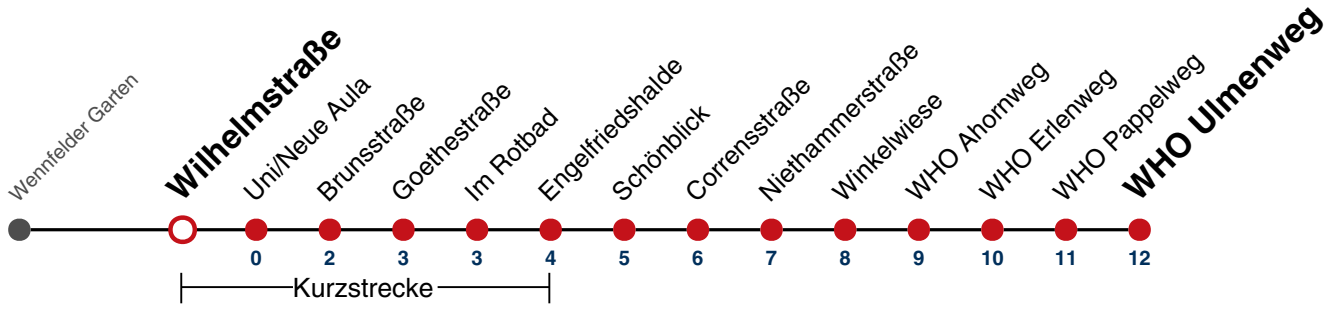

Fahrplanauskünfte rund um die Uhr:
naldo-App & landesweite Fahrplanauskunft
(0800 29 82 743, kostenlos)

4

Wilhelmstraße → WHO Ulmenweg

Gültig ab 15.12.2024

	Mo - Fr (Normal)	Mo - Fr (Ferien)	Samstag	Sonn-/Feiertag
05	42	42	42 59	42 59
06	02 17 32 47	02 32	29 59	29 59
07	02 17 32 47	02 32	29 59	29 59
08	02 17 32 47	02 32	36	29 59
09	02 17 32 47	02 32	06 36	29 59
10	02 17 32 47	02 32	06 36	29 59
11	02 17 32 47	02 32	06 36	29 59
12	02 17 32 47	02 32	06 36	29 59
13	02 17 32 47	02 32	06 36	29 59
14	02 17 32 47	02 32	06 36	29 59
15	02 17 32 47	02 32	06 36	29 59
16	02 17 32 47	02 32	06 36	29 59
17	02 17 32 47	02 32	06 36	29 59
18	02 17 32 47	02 32	06 36 ^{A18}	29 59
19	02 17 32 47	02 32	06 ^{A18} 36 ^{A18}	29 59
20	02 17 29 59	02 29 59	06 ^{A18} 29 ^{A18} 59 ^{A18}	29 59
21	29 59	29 59	29 ^{A26} 59 ^{A26}	29 59
22	29 59	29 59	29 ^{A26} 59 ^{A26}	29 59
23	29	29	29 ^{A26}	29
00				
01				