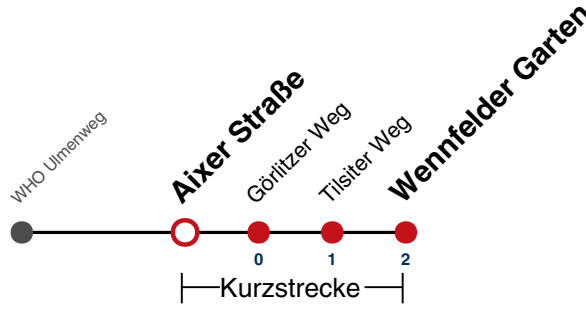

Fahrplanauskünfte rund um die Uhr:
naldo-App & landesweite Fahrplanauskunft
(0800 29 82 743, kostenlos)

4

Aixer Straße → Wennfelder Garten

Gültig ab 15.12.2024

	Mo - Fr (Normal)	Mo - Fr (Ferien)	Samstag	Sonn-/Feiertag
05	44	44	44	
06	06 36	06 36	09 39	09 39
07	06 36	06 36	09 39	09 39
08	06 36	06 36	09 36	09 39
09	06 36	06 36	06 36	09 39
10	06 36	06 36	06 36	09 39
11	06 36	06 36	06 36	09 39
12	06 36	06 36	06 36	09 39
13	06 36	06 36	06 36	09 39
14	06 36	06 36	06 36	09 39
15	06 36	06 36	06 36	09 39
16	06 36	06 36	06 36	09 39
17	06 36	06 36	06 36	09 39
18	06 36	06 36	06 36 ^{A18}	09 39
19	06 36	06 36	06 ^{A18} 36 ^{A18}	09 39
20	06 39	06 39	06 ^{A18} 39 ^{A18}	09 39
21	09 39	09 39	09 ^{A18} 39 ^{A26}	09 39
22	09 39	09 39	09 ^{A26} 39 ^{A26}	09 39
23	09 39	09 39	09 ^{A26} 39 ^{A26}	09 39
00	09	09	09 ^{A26}	09
01				