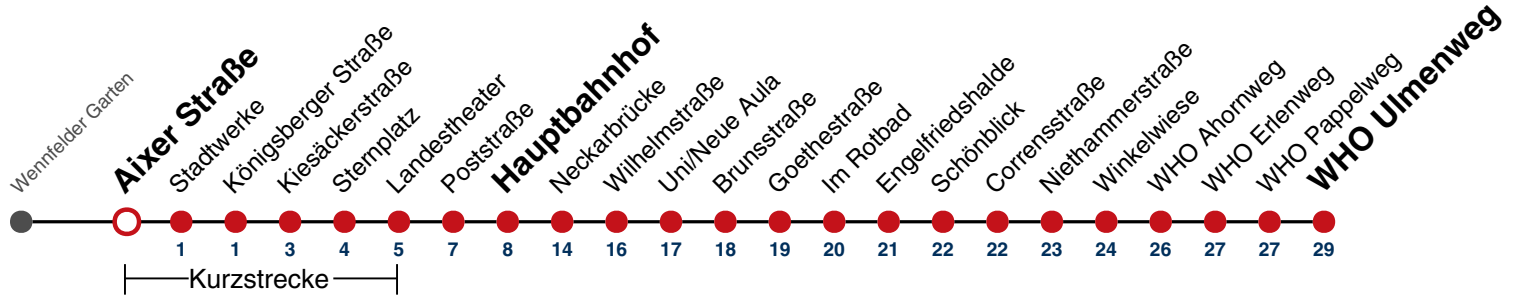

Fahrplanauskünfte rund um die Uhr:
naldo-App & landesweite Fahrplanauskunft
(0800 29 82 743, kostenlos)

4

Aixer Straße → WHO Ulmenweg

Gültig ab 15.12.2024

	Mo - Fr (Normal)		Mo - Fr (Ferien)		Samstag		Sonn-/Feiertag	
05	25	44	25	44	25	46	25	46
06	14	44	14	44	16	46	16	46
07	14	44	14	44	16	46	16	46
08	14	44	14	44	16	46	16	46
09	14	44	14	44	16	46	16	46
10	14	44	14	44	16	46	16	46
11	14	44	14	44	16	46	16	46
12	14	44	14	44	16	46	16	46
13	14	44	14	44	16	46	16	46
14	14	44	14	44	16	46	16	46
15	14	44	14	44	16	46	16	46
16	14	44	14	44	16	46	16	46
17	14	44	14	44	16	46	16	46
18	14	44	14	44	16 ^{A18}	46 ^{A18}	16	46
19	14	44	14	44	16 ^{A18}	46 ^{A18}	16	46
20	16	46	16	46	16 ^{A18}	46 ^{A18}	16	46
21	16	46	16	46	16 ^{A26}	46 ^{A26}	16	46
22	16	46	16	46	16 ^{A26}	46 ^{A26}	16	46
23	16	46 ^A	16	46 ^A	16 ^{A26}	46 ^A _{A26}	16	46 ^A
00								
01								