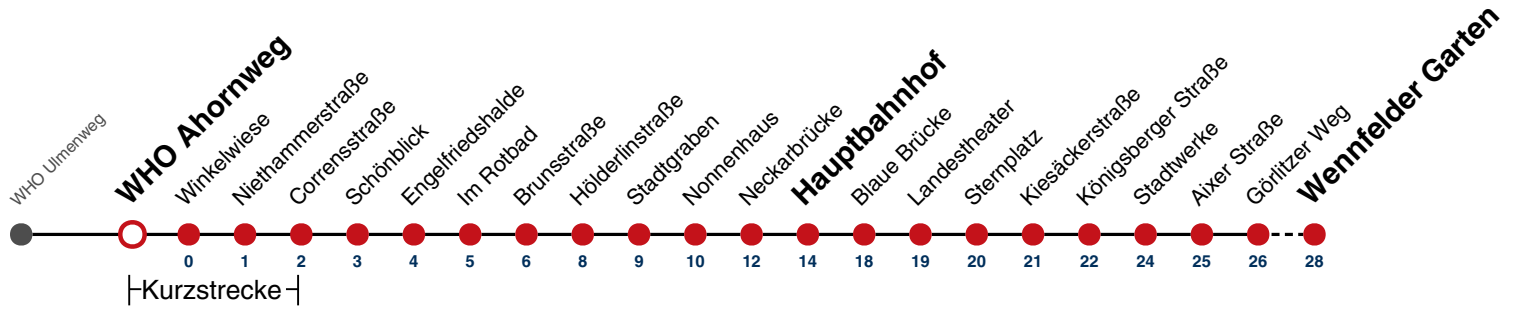

A bis Hauptbahnhof

A18 nicht 24.12.

A26 nicht 24. und 31.12.

Ferienfahrplan gilt in den Winterferien (23.12.2024 - 08.01.2025) und in den Sommerferien (31.07.2025 - 12.09.2025), in den übrigen Ferien nach gesonderter Bekanntgabe

Fahrplanauskünfte rund um die Uhr:
naldo-App & landesweite Fahrplanauskunft
(0800 29 82 743, kostenlos)

4

WHO Ahornweg → Wennfelder Garten

Gültig ab 15.12.2024

	Mo - Fr (Normal)				Mo - Fr (Ferien)		Samstag		Sonn-/Feiertag	
05	22	39	54 ^A		22	39	22	47	47	
06	09	24 ^A	39	54 ^A	09	39	17	47	17	47
07	09	24 ^A	39	54 ^A	09	39	17	47	17	47
08	09	24 ^A	39	54 ^A	09	39	09	39	17	47
09	09	24 ^A	39	54 ^A	09	39	09	39	17	47
10	09	24 ^A	39	54 ^A	09	39	09	39	17	47
11	09	24 ^A	39	54 ^A	09	39	09	39	17	47
12	09	24 ^A	39	54 ^A	09	39	09	39	17	47
13	09	24 ^A	39	54 ^A	09	39	09	39	17	47
14	09	24 ^A	39	54 ^A	09	39	09	39	17	47
15	09	24 ^A	39	54 ^A	09	39	09	39	17	47
16	09	24 ^A	39	54 ^A	09	39	09	39	17	47
17	09	24 ^A	39	54 ^A	09	39	09	39	17	47
18	09	24 ^A	39	54 ^A	09	39	09 ^{A18}	39 ^{A18}	17	47
19	09	24 ^A	39	54 ^A	09	39	09 ^{A18}	39 ^{A18}	17	47
20	17	47			17	47	17 ^{A18}	47 ^{A18}	17	47
21	17	47			17	47	17 ^{A26}	47 ^{A26}	17	47
22	17	47			17	47	17 ^{A26}	47 ^{A26}	17	47
23	17	47			17	47	17 ^{A26}	47 ^{A26}	17	47
00										
01										