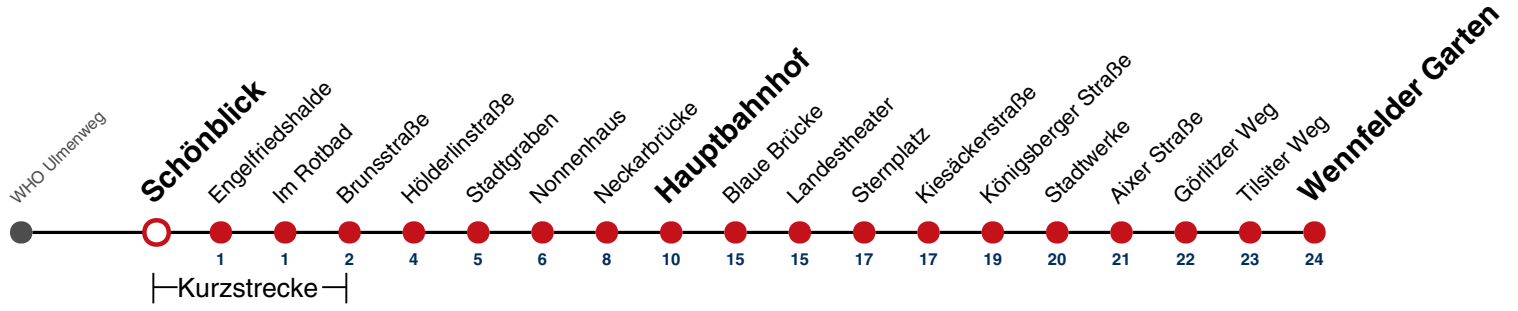

Fahrplanauskünfte rund um die Uhr:
naldo-App & landesweite Fahrplanauskunft
(0800 29 82 743, kostenlos)

4

Schönblick → Wennfelder Garten

Gültig ab 15.12.2024

	Mo - Fr (Normal)				Mo - Fr (Ferien)		Samstag		Sonn-/Feiertag	
05	25	42	57 ^A		25	42	25	50	50	
06	12	27 ^A	42	57 ^A	12	42	20	50	20	50
07	12	27 ^A	42	57 ^A	12	42	20	50	20	50
08	12	27 ^A	42	57 ^A	12	42	12	42	20	50
09	12	27 ^A	42	57 ^A	12	42	12	42	20	50
10	12	27 ^A	42	57 ^A	12	42	12	42	20	50
11	12	27 ^A	42	57 ^A	12	42	12	42	20	50
12	12	27 ^A	42	57 ^A	12	42	12	42	20	50
13	12	27 ^A	42	57 ^A	12	42	12	42	20	50
14	12	27 ^A	42	57 ^A	12	42	12	42	20	50
15	12	27 ^A	42	57 ^A	12	42	12	42	20	50
16	12	27 ^A	42	57 ^A	12	42	12	42	20	50
17	12	27 ^A	42	57 ^A	12	42	12	42	20	50
18	12	27 ^A	42	57 ^A	12	42	12 ^{A18}	42 ^{A18}	20	50
19	12	27 ^A	42	57 ^A	12	42	12 ^{A18}	42 ^{A18}	20	50
20	20	50			20	50	20 ^{A18}	50 ^{A18}	20	50
21	20	50			20	50	20 ^{A26}	50 ^{A26}	20	50
22	20	50			20	50	20 ^{A26}	50 ^{A26}	20	50
23	20	50			20	50	20 ^{A26}	50 ^{A26}	20	50
00										
01										

A bis Hauptbahnhof

A18 nicht 24.12.

A26 nicht 24. und 31.12.

Ferienfahrplan gilt in den Winterferien (23.12.2024 - 08.01.2025) und in den Sommerferien (31.07.2025 - 12.09.2025), in den übrigen Ferien nach gesonderter Bekanntgabe