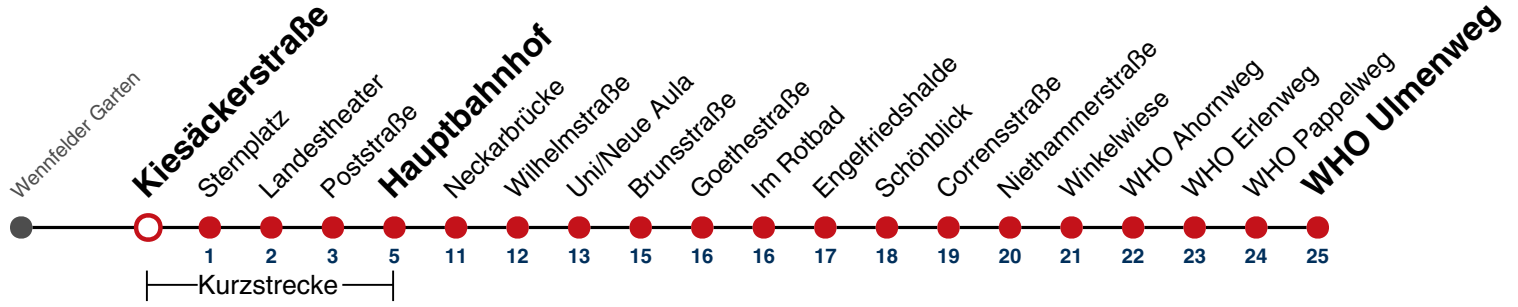

Fahrplanauskünfte rund um die Uhr:
naldo-App & landesweite Fahrplanauskunft
(0800 29 82 743, kostenlos)

4

Kiesäckerstraße → WHO Ulmenweg

Gültig ab 15.12.2024

	Mo - Fr (Normal)		Mo - Fr (Ferien)		Samstag		Sonn-/Feiertag	
05	29	48	29	48	29	48	29	48
06	18	48	18	48	18	48	18	48
07	18	48	18	48	18	48	18	48
08	18	48	18	48	20	50	18	48
09	18	48	18	48	20	50	18	48
10	18	48	18	48	20	50	18	48
11	18	48	18	48	20	50	18	48
12	18	48	18	48	20	50	18	48
13	18	48	18	48	20	50	18	48
14	18	48	18	48	20	50	18	48
15	18	48	18	48	20	50	18	48
16	18	48	18	48	20	50	18	48
17	18	48	18	48	20	50	18	48
18	18	48	18	48	20 ^{A18}	50 ^{A18}	18	48
19	18	48	18	48	20 ^{A18}	50 ^{A18}	18	48
20	18	48	18	48	18 ^{A18}	48 ^{A18}	18	48
21	18	48	18	48	18 ^{A26}	48 ^{A26}	18	48
22	18	48	18	48	18 ^{A26}	48 ^{A26}	18	48
23	18	48 ^A	18	48 ^A	18 ^{A26}	48 ^A _{A26}	18	48 ^A
00								
01								