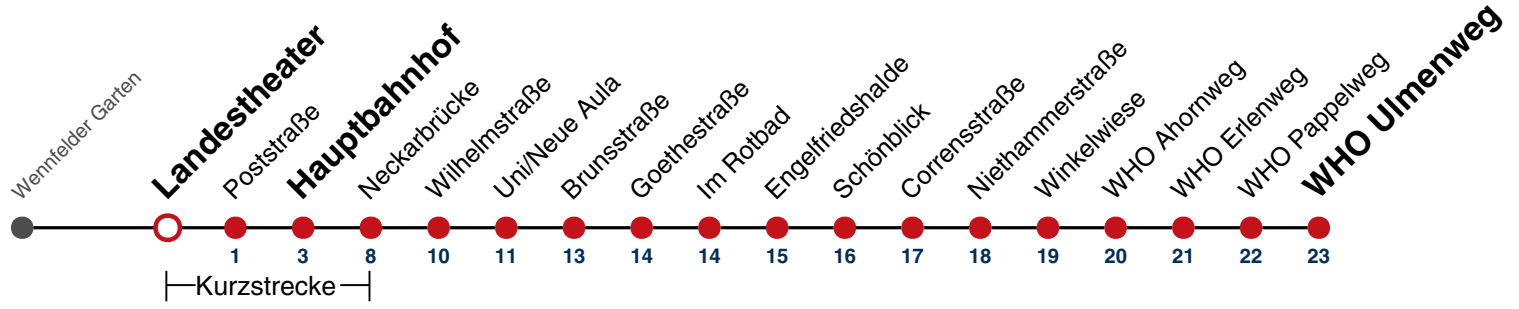

Fahrplanauskünfte rund um die Uhr:
naldo-App & landesweite Fahrplanauskunft
(0800 29 82 743, kostenlos)

4

Landestheater → WHO Ulmenweg

Gültig ab 15.12.2024

	Mo - Fr (Normal)		Mo - Fr (Ferien)		Samstag		Sonn-/Feiertag	
05	31	50	31	50	31	50	31	50
06	20	50	20	50	20	50	20	50
07	20	50	20	50	20	50	20	50
08	20	50	20	50	22	52	20	50
09	20	50	20	50	22	52	20	50
10	20	50	20	50	22	52	20	50
11	20	50	20	50	22	52	20	50
12	20	50	20	50	22	52	20	50
13	20	50	20	50	22	52	20	50
14	20	50	20	50	22	52	20	50
15	20	50	20	50	22	52	20	50
16	20	50	20	50	22	52	20	50
17	20	50	20	50	22	52	20	50
18	20	50	20	50	22 ^{A18}	52 ^{A18}	20	50
19	20	50	20	50	22 ^{A18}	52 ^{A18}	20	50
20	20	50	20	50	20 ^{A18}	50 ^{A18}	20	50
21	20	50	20	50	20 ^{A26}	50 ^{A26}	20	50
22	20	50	20	50	20 ^{A26}	50 ^{A26}	20	50
23	20	50 ^A	20	50 ^A	20 ^{A26}	50 ^A _{A26}	20	50 ^A
00								
01								