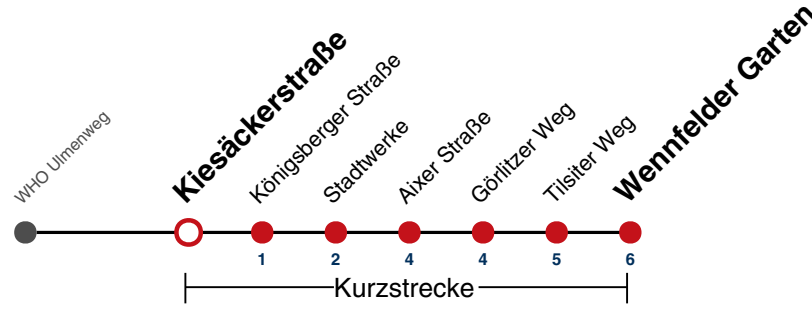

Fahrplanauskünfte rund um die Uhr:
 naldo-App & landesweite Fahrplanauskunft
 (0800 29 82 743, kostenlos)

4

Kiesackerstraße → Wennfelder Garten

Gültig ab 15.12.2024

	Mo - Fr (Normal)	Mo - Fr (Ferien)	Samstag	Sonn-/Feiertag
05	41	41	41	
06	02 32	02 32	06 36	06 36
07	02 32	02 32	06 36	06 36
08	02 32	02 32	06 32	06 36
09	02 32	02 32	02 32	06 36
10	02 32	02 32	02 32	06 36
11	02 32	02 32	02 32	06 36
12	02 32	02 32	02 32	06 36
13	02 32	02 32	02 32	06 36
14	02 32	02 32	02 32	06 36
15	02 32	02 32	02 32	06 36
16	02 32	02 32	02 32	06 36
17	02 32	02 32	02 32	06 36
18	02 32	02 32	02 32 ^{A18}	06 36
19	02 32	02 32	02 ^{A18} 32 ^{A18}	06 36
20	02 36	02 36	02 ^{A18} 36 ^{A18}	06 36
21	06 36	06 36	06 ^{A18} 36 ^{A26}	06 36
22	06 36	06 36	06 ^{A26} 36 ^{A26}	06 36
23	06 36	06 36	06 ^{A26} 36 ^{A26}	06 36
00	06	06	06 ^{A26}	06
01				