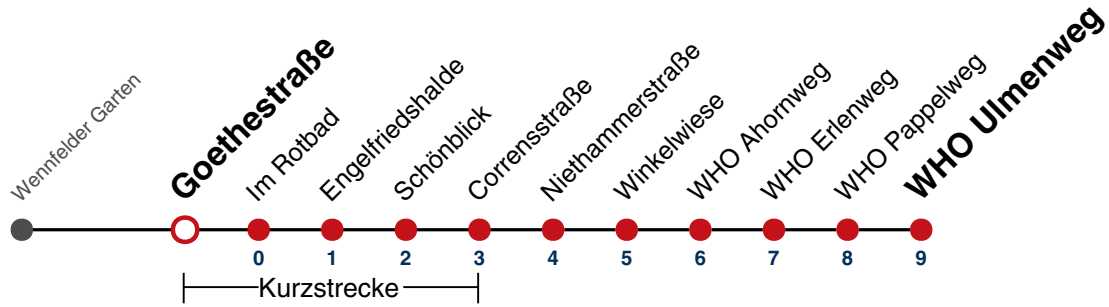

Fahrplanauskünfte rund um die Uhr:
naldo-App & landesweite Fahrplanauskunft
(0800 29 82 743, kostenlos)

4

Goethestraße → WHO Ulmenweg

Gültig ab 15.12.2024

	Mo - Fr (Normal)	Mo - Fr (Ferien)	Samstag	Sonn-/Feiertag
05	45	45	45	45
06	05 20 35 50	05 35	03 33	03 33
07	05 20 35 50	05 35	03 33	03 33
08	05 20 35 50	05 35	03 39	03 33
09	05 20 35 50	05 35	09 39	03 33
10	05 20 35 50	05 35	09 39	03 33
11	05 20 35 50	05 35	09 39	03 33
12	05 20 35 50	05 35	09 39	03 33
13	05 20 35 50	05 35	09 39	03 33
14	05 20 35 50	05 35	09 39	03 33
15	05 20 35 50	05 35	09 39	03 33
16	05 20 35 50	05 35	09 39	03 33
17	05 20 35 50	05 35	09 39	03 33
18	05 20 35 50	05 35	09 39 ^{A18}	03 33
19	05 20 35 50	05 35	09 ^{A18} 39 ^{A18}	03 33
20	05 20 33	05 33	09 ^{A18} 33 ^{A18}	03 33
21	03 33	03 33	03 ^{A18} 33 ^{A26}	03 33
22	03 33	03 33	03 ^{A26} 33 ^{A26}	03 33
23	03 33	03 33	03 ^{A26} 33 ^{A26}	03 33
00				
01				