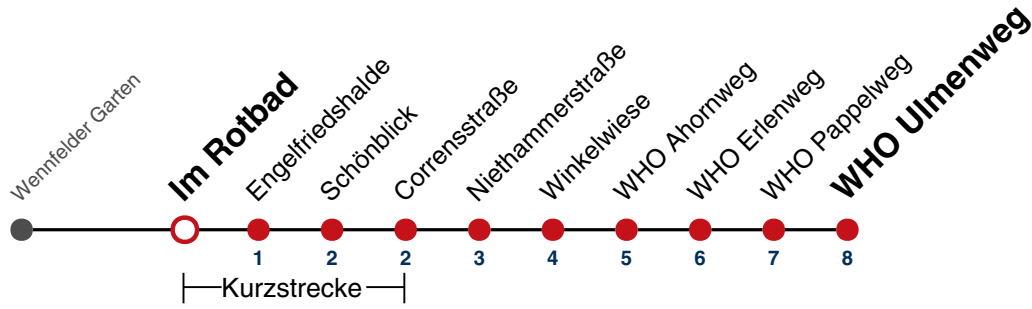

Fahrplanauskünfte rund um die Uhr:
naldo-App & landesweite Fahrplanauskunft
(0800 29 82 743, kostenlos)

4

Im Rotbad → WHO Ulmenweg

Gültig ab 15.12.2024

	Mo - Fr (Normal)				Mo - Fr (Ferien)		Samstag		Sonn-/Feiertag	
05	46				46		46		46	
06	06	21	36	51	06	36	03	33	03	33
07	06	21	36	51	06	36	03	33	03	33
08	06	21	36	51	06	36	03	40	03	33
09	06	21	36	51	06	36	10	40	03	33
10	06	21	36	51	06	36	10	40	03	33
11	06	21	36	51	06	36	10	40	03	33
12	06	21	36	51	06	36	10	40	03	33
13	06	21	36	51	06	36	10	40	03	33
14	06	21	36	51	06	36	10	40	03	33
15	06	21	36	51	06	36	10	40	03	33
16	06	21	36	51	06	36	10	40	03	33
17	06	21	36	51	06	36	10	40	03	33
18	06	21	36	51	06	36	10	40 ^{A18}	03	33
19	06	21	36	51	06	36	10 ^{A18}	40 ^{A18}	03	33
20	06	21	33		06	33	10 ^{A18}	33 ^{A18}	03	33
21	03	33			03	33	03 ^{A18}	33 ^{A26}	03	33
22	03	33			03	33	03 ^{A26}	33 ^{A26}	03	33
23	03	33			03	33	03 ^{A26}	33 ^{A26}	03	33
00										
01										