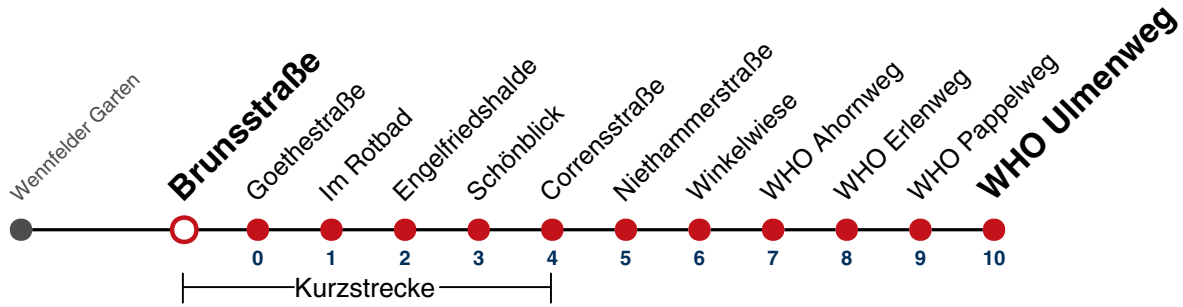

Fahrplanauskünfte rund um die Uhr:
naldo-App & landesweite Fahrplanauskunft
(0800 29 82 743, kostenlos)

4

Brunnsstraße → WHO Ulmenweg

Gültig ab 15.12.2024

	Mo - Fr (Normal)	Mo - Fr (Ferien)	Samstag	Sonn-/Feiertag
05	44	44	44	44
06	04 19 34 49	04 34	02 32	02 32
07	04 19 34 49	04 34	02 32	02 32
08	04 19 34 49	04 34	02 38	02 32
09	04 19 34 49	04 34	08 38	02 32
10	04 19 34 49	04 34	08 38	02 32
11	04 19 34 49	04 34	08 38	02 32
12	04 19 34 49	04 34	08 38	02 32
13	04 19 34 49	04 34	08 38	02 32
14	04 19 34 49	04 34	08 38	02 32
15	04 19 34 49	04 34	08 38	02 32
16	04 19 34 49	04 34	08 38	02 32
17	04 19 34 49	04 34	08 38	02 32
18	04 19 34 49	04 34	08 38 ^{A18}	02 32
19	04 19 34 49	04 34	08 ^{A18} 38 ^{A18}	02 32
20	04 19 32	04 32	08 ^{A18} 32 ^{A18}	02 32
21	02 32	02 32	02 ^{A18} 32 ^{A26}	02 32
22	02 32	02 32	02 ^{A26} 32 ^{A26}	02 32
23	02 32	02 32	02 ^{A26} 32 ^{A26}	02 32
00				
01				