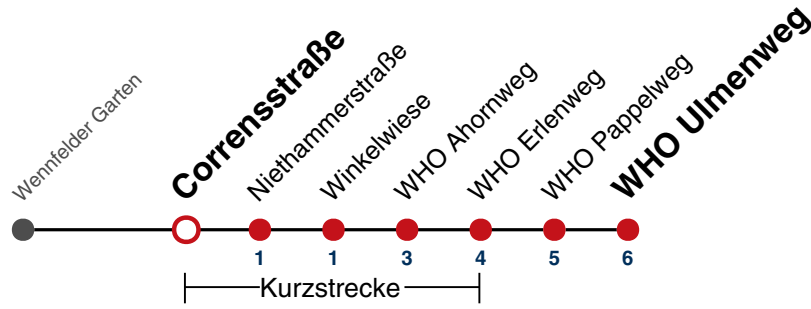

Fahrplanauskünfte rund um die Uhr:
 naldo-App & landesweite Fahrplanauskunft
 (0800 29 82 743, kostenlos)

4

Corrensstraße → WHO Ulmenweg

Gültig ab 15.12.2024

	Mo - Fr (Normal)	Mo - Fr (Ferien)	Samstag	Sonn-/Feiertag
05	49	49	49	24 49
06	09 24 39 54	09 39	06 36	06 36
07	09 24 39 54	09 39	06 36	06 36
08	09 24 39 54	09 39	06 43	06 36
09	09 24 39 54	09 39	13 43	06 36
10	09 24 39 54	09 39	13 43	06 36
11	09 24 39 54	09 39	13 43	06 36
12	09 24 39 54	09 39	13 43	06 36
13	09 24 39 54	09 39	13 43	06 36
14	09 24 39 54	09 39	13 43	06 36
15	09 24 39 54	09 39	13 43	06 36
16	09 24 39 54	09 39	13 43	06 36
17	09 24 39 54	09 39	13 43	06 36
18	09 24 39 54	09 39	13 43 ^{A18}	06 36
19	09 24 39 54	09 39	13 ^{A18} 43 ^{A18}	06 36
20	09 24 36	09 36	13 ^{A18} 36 ^{A18}	06 36
21	06 36	06 36	06 ^{A18} 36 ^{A26}	06 36
22	06 36	06 36	06 ^{A26} 36 ^{A26}	06 36
23	06 36	06 36	06 ^{A26} 36 ^{A26}	06 36
00				
01				