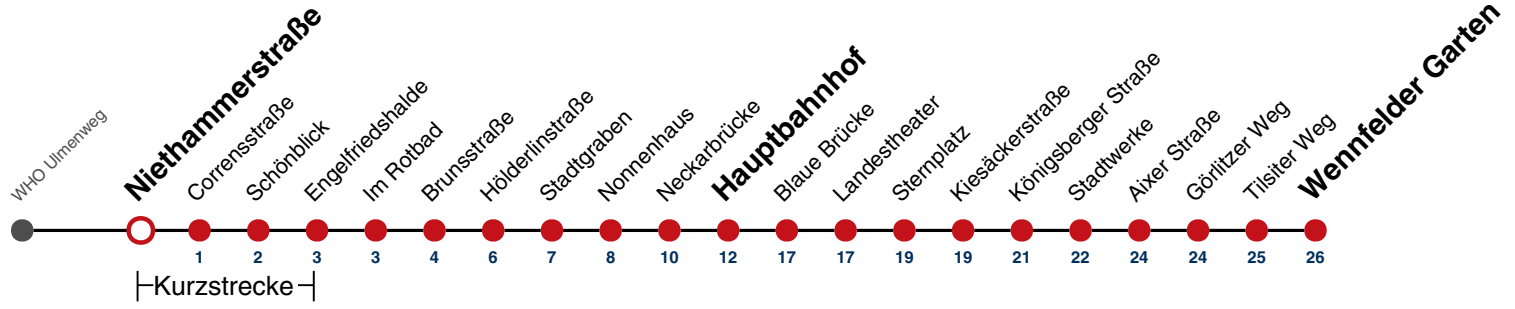

A bis Hauptbahnhof

A18 nicht 24.12.

A26 nicht 24. und 31.12.

Ferienfahrplan gilt in den Winterferien (23.12.2024 - 08.01.2025) und in den Sommerferien (31.07.2025 - 12.09.2025), in den übrigen Ferien nach gesonderter Bekanntgabe

Fahrplanauskünfte rund um die Uhr:
naldo-App & landesweite Fahrplanauskunft
(0800 29 82 743, kostenlos)

4

Niethammerstraße → Wennfelder Garten

Gültig ab 15.12.2024

	Mo - Fr (Normal)				Mo - Fr (Ferien)		Samstag		Sonn-/Feiertag	
05	23	40	55 ^A		23	40	23	48	48	
06	10	25 ^A	40	55 ^A	10	40	18	48	18	48
07	10	25 ^A	40	55 ^A	10	40	18	48	18	48
08	10	25 ^A	40	55 ^A	10	40	10	40	18	48
09	10	25 ^A	40	55 ^A	10	40	10	40	18	48
10	10	25 ^A	40	55 ^A	10	40	10	40	18	48
11	10	25 ^A	40	55 ^A	10	40	10	40	18	48
12	10	25 ^A	40	55 ^A	10	40	10	40	18	48
13	10	25 ^A	40	55 ^A	10	40	10	40	18	48
14	10	25 ^A	40	55 ^A	10	40	10	40	18	48
15	10	25 ^A	40	55 ^A	10	40	10	40	18	48
16	10	25 ^A	40	55 ^A	10	40	10	40	18	48
17	10	25 ^A	40	55 ^A	10	40	10	40	18	48
18	10	25 ^A	40	55 ^A	10	40	10 ^{A18}	40 ^{A18}	18	48
19	10	25 ^A	40	55 ^A	10	40	10 ^{A18}	40 ^{A18}	18	48
20	18	48			18	48	18 ^{A18}	48 ^{A18}	18	48
21	18	48			18	48	18 ^{A26}	48 ^{A26}	18	48
22	18	48			18	48	18 ^{A26}	48 ^{A26}	18	48
23	18	48			18	48	18 ^{A26}	48 ^{A26}	18	48
00										
01										