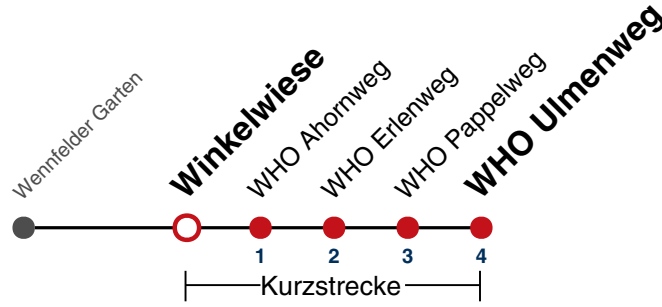

Fahrplanauskünfte rund um die Uhr:
naldo-App & landesweite Fahrplanauskunft
(0800 29 82 743, kostenlos)

4

Winkelwiese → WHO Ulmenweg

Gültig ab 15.12.2024

	Mo - Fr (Normal)				Mo - Fr (Ferien)		Samstag		Sonn-/Feiertag	
05	50				50		50		26	50
06	10	25	40	55	10	40	08	38	08	38
07	10	25	40	55	10	40	08	38	08	38
08	10	25	40	55	10	40	08	44	08	38
09	10	25	40	55	10	40	14	44	08	38
10	10	25	40	55	10	40	14	44	08	38
11	10	25	40	55	10	40	14	44	08	38
12	10	25	40	55	10	40	14	44	08	38
13	10	25	40	55	10	40	14	44	08	38
14	10	25	40	55	10	40	14	44	08	38
15	10	25	40	55	10	40	14	44	08	38
16	10	25	40	55	10	40	14	44	08	38
17	10	25	40	55	10	40	14	44	08	38
18	10	25	40	55	10	40	14	44 ^{A18}	08	38
19	10	25	40	55	10	40	14 ^{A18}	44 ^{A18}	08	38
20	10	25	38		10	38	14 ^{A18}	38 ^{A18}	08	38
21	08	38			08	38	08 ^{A18}	38 ^{A26}	08	38
22	08	38			08	38	08 ^{A26}	38 ^{A26}	08	38
23	08	38			08	38	08 ^{A26}	38 ^{A26}	08	38
00										
01										