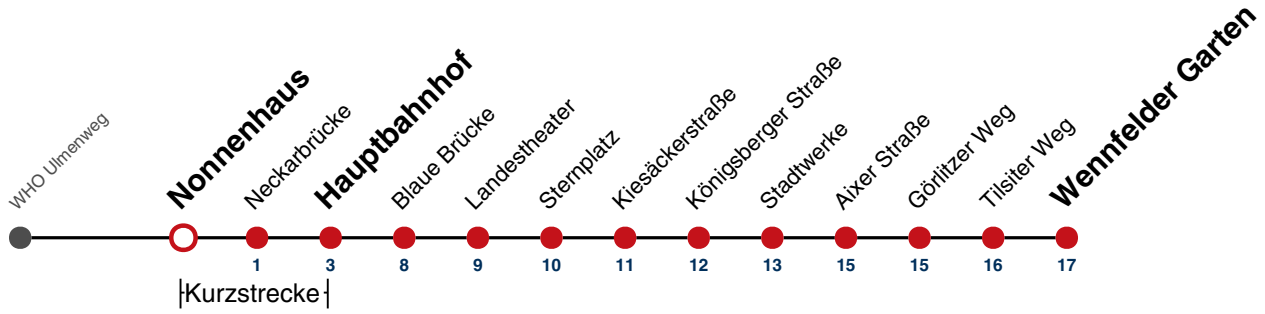

Fahrplanauskünfte rund um die Uhr:
naldo-App & landesweite Fahrplanauskunft
(0800 29 82 743, kostenlos)

4

Nonnenhaus → Wennfelder Garten

Gültig ab 15.12.2024

	Mo - Fr (Normal)				Mo - Fr (Ferien)		Samstag		Sonn-/Feiertag	
05	31	50			31	50	31	56	56	
06	05 ^A	20	35 ^A	50	20	50	26	56	26	56
07	05 ^A	20	35 ^A	50	20	50	26	56	26	56
08	05 ^A	20	35 ^A	50	20	50	20	50	26	56
09	05 ^A	20	35 ^A	50	20	50	20	50	26	56
10	05 ^A	20	35 ^A	50	20	50	20	50	26	56
11	05 ^A	20	35 ^A	50	20	50	20	50	26	56
12	05 ^A	20	35 ^A	50	20	50	20	50	26	56
13	05 ^A	20	35 ^A	50	20	50	20	50	26	56
14	05 ^A	20	35 ^A	50	20	50	20	50	26	56
15	05 ^A	20	35 ^A	50	20	50	20	50	26	56
16	05 ^A	20	35 ^A	50	20	50	20	50	26	56
17	05 ^A	20	35 ^A	50	20	50	20	50	26	56
18	05 ^A	20	35 ^A	50	20	50	20 ^{A18}	50 ^{A18}	26	56
19	05 ^A	20	35 ^A	50	20	50	20 ^{A18}	50 ^{A18}	26	56
20	05 ^A	26	56		26	56	26 ^{A18}	56 ^{A18}	26	56
21	26	56			26	56	26 ^{A26}	56 ^{A26}	26	56
22	26	56			26	56	26 ^{A26}	56 ^{A26}	26	56
23	26	56			26	56	26 ^{A26}	56 ^{A26}	26	56
00										
01										

A bis Hauptbahnhof **A18** nicht 24.12. **A26** nicht 24. und 31.12.

Ferienfahrplan gilt in den Winterferien (23.12.2024 - 08.01.2025) und in den Sommerferien (31.07.2025 - 12.09.2025), in den übrigen Ferien nach gesonderter Bekanntgabe