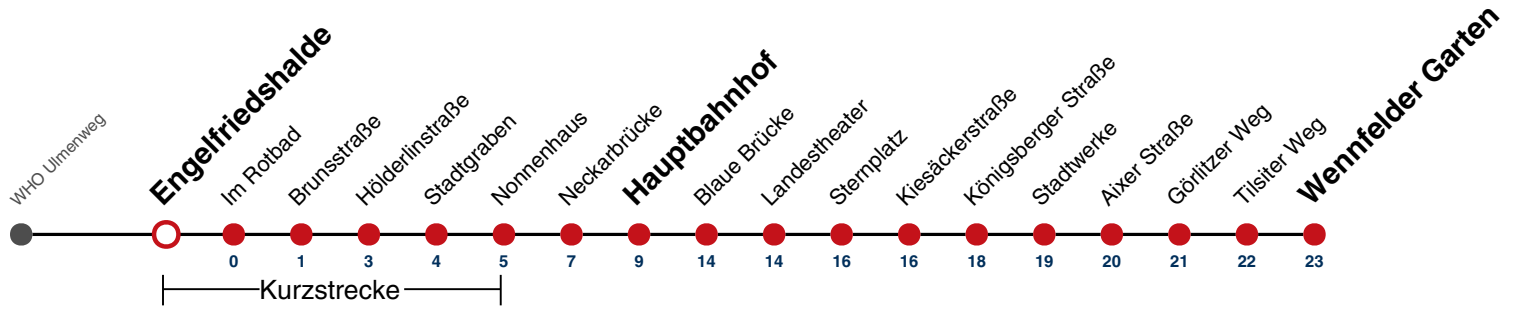

Fahrplanauskünfte rund um die Uhr:
naldo-App & landesweite Fahrplanauskunft
(0800 29 82 743, kostenlos)

4

Engelfriedshalde → Wennfelder Garten

Gültig ab 15.12.2024

	Mo - Fr (Normal)				Mo - Fr (Ferien)		Samstag		Sonn-/Feiertag	
05	26	44	59 ^A		26	44	26	51	51	
06	14	29 ^A	44	59 ^A	14	44	21	51	21	51
07	14	29 ^A	44	59 ^A	14	44	21	51	21	51
08	14	29 ^A	44	59 ^A	14	44	14	44	21	51
09	14	29 ^A	44	59 ^A	14	44	14	44	21	51
10	14	29 ^A	44	59 ^A	14	44	14	44	21	51
11	14	29 ^A	44	59 ^A	14	44	14	44	21	51
12	14	29 ^A	44	59 ^A	14	44	14	44	21	51
13	14	29 ^A	44	59 ^A	14	44	14	44	21	51
14	14	29 ^A	44	59 ^A	14	44	14	44	21	51
15	14	29 ^A	44	59 ^A	14	44	14	44	21	51
16	14	29 ^A	44	59 ^A	14	44	14	44	21	51
17	14	29 ^A	44	59 ^A	14	44	14	44	21	51
18	14	29 ^A	44	59 ^A	14	44	14 ^{A18}	44 ^{A18}	21	51
19	14	29 ^A	44	59 ^A	14	44	14 ^{A18}	44 ^{A18}	21	51
20	21	51			21	51	21 ^{A18}	51 ^{A18}	21	51
21	21	51			21	51	21 ^{A26}	51 ^{A26}	21	51
22	21	51			21	51	21 ^{A26}	51 ^{A26}	21	51
23	21	51			21	51	21 ^{A26}	51 ^{A26}	21	51
00										
01										

A bis Hauptbahnhof

A18 nicht 24.12.

A26 nicht 24. und 31.12.

Ferienfahrplan gilt in den Winterferien (23.12.2024 - 08.01.2025) und in den Sommerferien (31.07.2025 - 12.09.2025), in den übrigen Ferien nach gesonderter Bekanntgabe