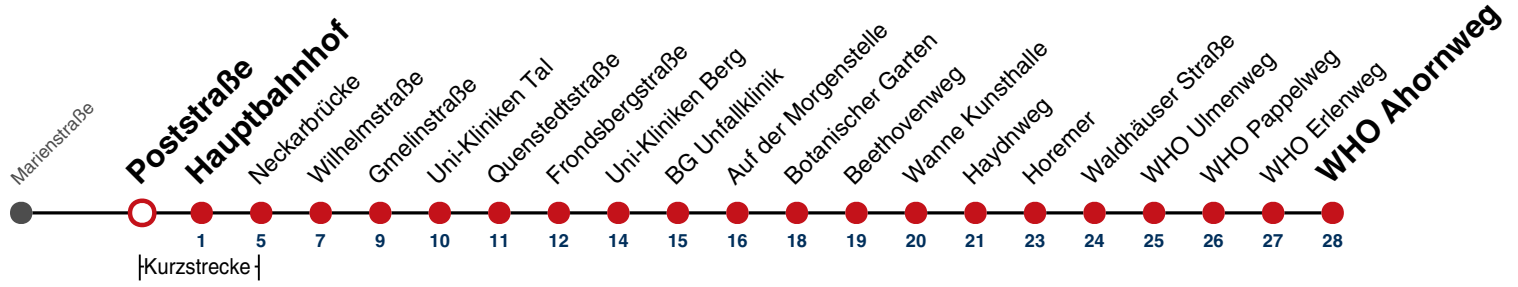

5

Poststraße → WHO Ahornweg

Gültig ab 15.12.2024

	Mo - Fr (Normal)	Mo - Fr (Ferien)	Samstag	Sonn-/Feiertag
05	33	34	33 58	34 58
06	12 42	12 42	28 58	28 58
07	12 42	12 42	28 58	28 58
08	12 42	12 42	28 58	28 58
09	12 42	12 42	28 58	28 58
10	12 42	12 42	28 58	28 58
11	12 42	12 42	28 58	28 58
12	12 42	12 42	28 58	28 58
13	12 42	12 42	28 58	28 58
14	12 42	12 42	28 58	28 58
15	12 42	12 42	28 58	28 58
16	12 42	12 42	28 58	28 58
17	12 42	12 42	28 58	28 58
18	12 42	12 42	28^{A18} 58^{A18}	28 58
19	12 42	12 42	28^{A18} 58^{A18}	28 58
20	12 45 58	12 45 58	28^{A18} 58^{A18}	28 58
21	28 58	28 58	28^{A26} 58^{A26}	28 58
22	28 58	28 58	28^{A26} 58^{A26}	28 58
23	28 58	28 58	28^{A26} 58^{A26}	28 58
00				
01				

A18 nicht 24.12.

A26 nicht 24. und 31.12.

gültig ab 15.12.2024

Ferienfahrplan gilt in den Winterferien (23.12.2024 - 08.01.2025) und in den Sommerferien (31.07.2025 - 12.09.2025), in den übrigen Ferien nach gesonderter Bekanntgabe

Fahrplanauskünfte rund um die Uhr:
naldo-App & landesweite Fahrplanauskunft
(0800 29 82 743, kostenlos)