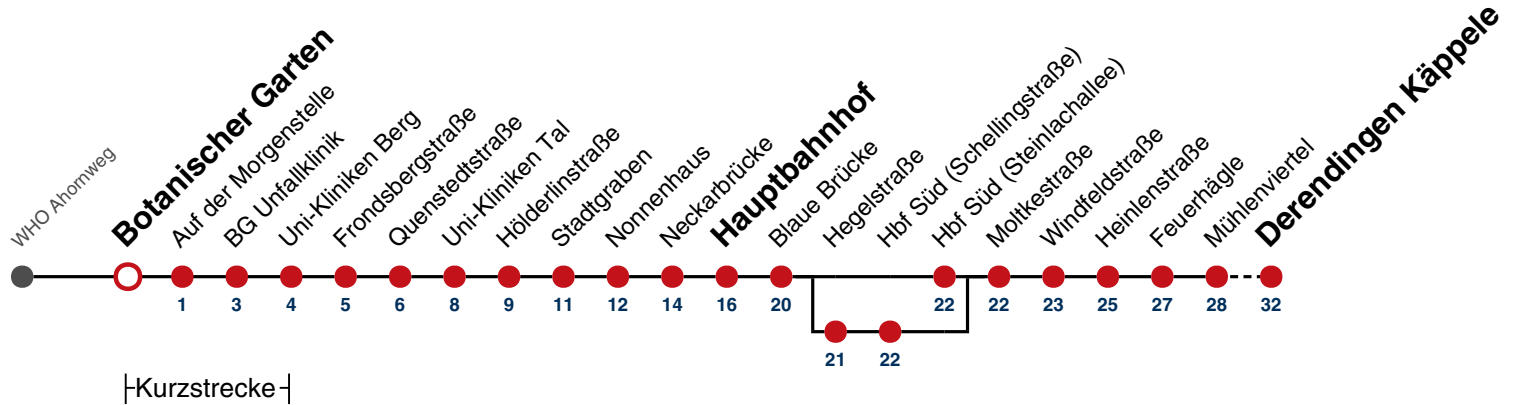

5

Botanischer Garten → Derendingen Käppele

Gültig ab 15.12.2024

	Mo - Fr (Normal)	Mo - Fr (Ferien)	Samstag	Sonn-/Feiertag
05	04^A 34^A_K	08^A 38^A_K 54	39^B_K	39^B_K
06	04^A 14^A 24 34^A 44^A 54	09^A 24 39^A 54	09^B 39^B	09^B 39^B
07	04^A 14^A 24 34^A 44^A 54	09^A 24 39^A 54	09^B 39^B	09^B 39^B
08	04^A 14^A 24 34^A 44^A 54	09^A 24 39^A 54	07^B 22^A 37^B 52^A	09^B 39^B
09	04^A 14^A 24 34^A 44^A 54	09^A 24 39^A 54	07^B 22^A 37^B 52^A	09^B 39^B
10	04^A 14^A 24 34^A 44^A 54	09^A 24 39^A 54	07^B 22^A 37^B 52^A	09^B 39^B
11	04^A 14^A 24 34^A 44^A 54	09^A 24 39^A 54	07^B 22^A 37^B 52^A	09^B 39^B
12	04^A 14^A 24 34^A 44^A 54	09^A 24 39^A 54	07^B 22^A 37^B 52^A	09^B 24^A 39^B 54^A
13	04^A 14^A 24 34^A 44^A 54	09^A 24 39^A 54	07^B 22^A 37^B 52^A	09^B 24^A 39^B 54^A
14	04^A 14^A 24 34^A 44^A 54	09^A 24 39^A 54	07^B 22^A 37^B 52^A	09^B 24^A 39^B 54^A
15	04^A 14^A 24 34^A 44^A 54	09^A 24 39^A 54	07^B 22^A 37^B 52^A	09^B 24^A 39^B 54^A
16	04^A 14^A 24 34^A 44^A 54	09^A 24 39^A 54	07^B 22^A 37^B 52^A	09^B 24^A 39^B 54^A
17	04^A 14^A 24 34^A 44^A 54	09^A 24 39^A 54	07^B 22^A 37^B 52^A	09^B 24^A 39^B 54^A
18	04^A 14^A 24 34^A 44^A 54	09^A 24 39^A 54	07^B 22^A_{A18} 37^B_{A18} 52^A_{A18}	09^B 24^A 39^B 54^A
19	04^A 14^A 24 34^A 44^A 54	09^A 24 39^A 54	07^B_{A18} 22^A_{A18} 37^B_{A18} 52^A_{A18}	09^B 24^A 39^B 54^A
20	09^B 24^A 39^B 54^A	09^B 24^A 39^B 54^A	09^B_{A18} 24^A_{A18} 39^B_{A18} 54^A_{A18}	09^B 24^A 39^B 54^A
21	09^B 24^A 39^B 54^A	09^B 24^A 39^B 54^A	09^B_{A26} 24^A_{A26} 39^B_{A26} 54^A_{A26}	09^B 24^A 39^B 54^A
22	09^B 39^B	09^B 39^B	09^B_{A26} 39^B_{A26}	09^B 39^B
23	09^B 39^B	09^B 39^B	09^B_{A26} 39^B_{A26}	09^B 39^B
00	09^A	09^A	09^A_{A26}	09^A
01				

A bis Hauptbahnhof **B** bedient von Hegelstraße bis Hbf Süd (Schellingstraße) **K** kommt als Linie 2 **A18** nicht 24.12. **A26** nicht 24. und 31.12.

gültig ab 15.12.2024

Ferienfahrplan gilt in den Winterferien (23.12.2024 - 08.01.2025) und in den Sommerferien (31.07.2025 - 12.09.2025), in den übrigen Ferien nach gesonderter Bekanntgabe

Fahrplanauskünfte rund um die Uhr:
naldo-App & landesweite Fahrplanauskunft
(0800 29 82 743, kostenlos)