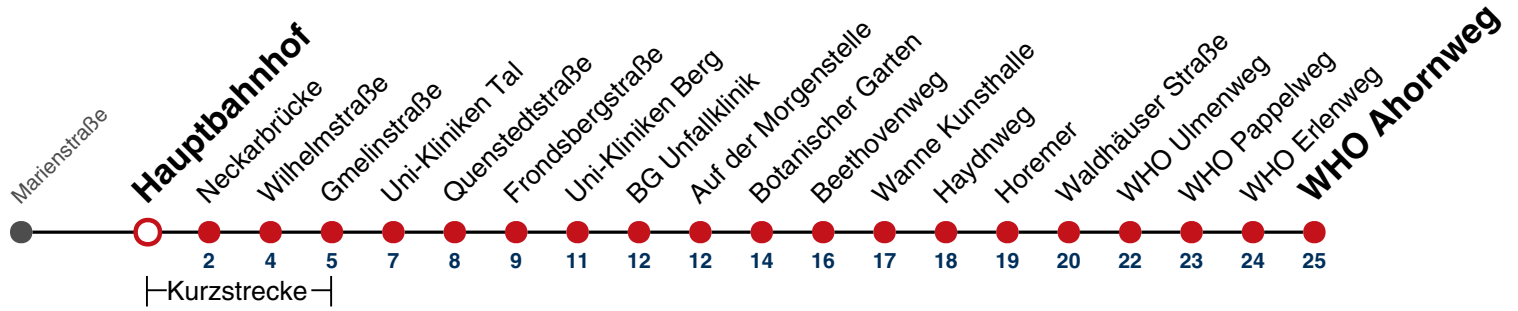

## Hauptbahnhof → WHO Ahornweg

Gültig ab 15.12.2024

	Mo - Fr (Normal)							Mo - Fr (Ferien)				Samstag				Sonn-/Feiertag			
05	37	56						37				37				37			
06	06	16	26	36	46	56		01	16	31	46	02	32			02	32		
07	06	16	26	36	46	46 <sup>A</sup> <sub>S</sub>	56	01	16	31	46	02	32			02	32		
08	06	16	26	36	46	56		01	16	31	46	02	31	46		02	32		
09	06	16	26	36	46	56		01	16	31	46	01	16	31	46	02	32		
10	06	16	26	36	46	56		01	16	31	46	01	16	31	46	02	32		
11	06	16	26	36	46	56		01	16	31	46	01	16	31	46	02	32		
12	06	16	26	36	46	56		01	16	31	46	01	16	31	46	02	17	32	47
13	06	16	26	36	46	56		01	16	31	46	01	16	31	46	02	17	32	47
14	06	16	26	36	46	56		01	16	31	46	01	16	31	46	02	17	32	47
15	06	16	26	36	46	56		01	16	31	46	01	16	31	46	02	17	32	47
16	06	16	26	36	46	56		01	16	31	46	01	16	31	46	02	17	32	47
17	06	16	26	36	46	56		01	16	31	46	01	16	31	46	02	17	32	47
18	06	16	26	36	46	56		01	16	31	46	01	16 <sup>A18</sup>	31 <sup>A18</sup>	45 <sup>A18</sup>	02	17	32	47
19	06	16	26	36	46	56		01	16	31	46	01 <sup>A18</sup>	16 <sup>A18</sup>	31 <sup>A18</sup>	46 <sup>A18</sup>	02	17	32	47
20	06	16	32	47				01	16	32	47	01 <sup>A18</sup>	16 <sup>A18</sup>	31 <sup>A18</sup>	47 <sup>A18</sup>	02	17	32	47
21	02	17	32	47				02	17	32	47	02 <sup>A18</sup>	17 <sup>A26</sup>	32 <sup>A26</sup>	47 <sup>A26</sup>	02	17	32	47
22	02	32						02	32			02 <sup>A26</sup>	32 <sup>A26</sup>			02	32		
23	02	32						02	32			02 <sup>A26</sup>	32 <sup>A26</sup>			02	32		
00	02							02				02 <sup>A26</sup>				02			
01																			