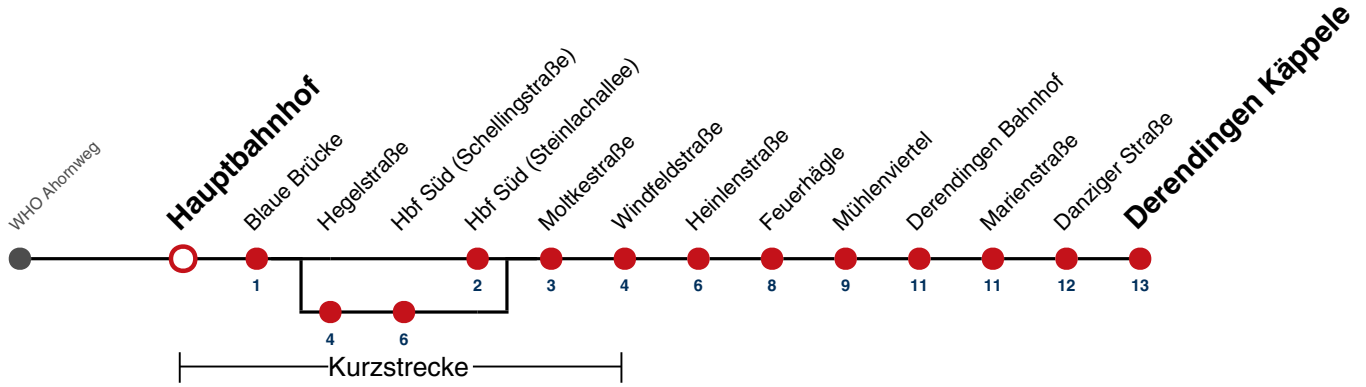

5

Hauptbahnhof → Derendingen Käppele

Gültig ab 15.12.2024

	Mo - Fr (Normal)	Mo - Fr (Ferien)	Samstag	Sonn-/Feiertag
05			56^A_K	56^A_K
06	14 44	14 44	26^A 56^A	26^A 56^A
07	14 44	14 44	26^A 56^A	26^A 56^A
08	14 44	14 44	26^A 56^A	26^A 56^A
09	14 44	14 44	26^A 56^A	26^A 56^A
10	14 44	14 44	26^A 56^A	26^A 56^A
11	14 44	14 44	26^A 56^A	26^A 56^A
12	14 44	14 44	26^A 56^A	26^A 56^A
13	14 44	14 44	26^A 56^A	26^A 56^A
14	14 44	14 44	26^A 56^A	26^A 56^A
15	14 44	14 44	26^A 56^A	26^A 56^A
16	14 44	14 44	26^A 56^A	26^A 56^A
17	14 44	14 44	26^A 56^A	26^A 56^A
18	14 44	14 44	26^A 56^A_{A18}	26^A 56^A
19	14 44	14 44	26^A_{A18} 56^A_{A18}	26^A 56^A
20	14 26^A 56^A	14 26^A 56^A	26^A_{A18} 56^A_{A18}	26^A 56^A
21	26^A 56^A	26^A 56^A	26^A_{A26} 56^A_{A26}	26^A 56^A
22	26^A 56^A	26^A 56^A	26^A_{A26} 56^A_{A26}	26^A 56^A
23	26^A 56^A	26^A 56^A	26^A_{A26} 56^A_{A26}	26^A 56^A
00				
01				

A bedient von Hegelstraße bis Hbf Süd (Schellingstraße)

K kommt als Linie 2

A18 nicht 24.12.

A26 nicht 24. und 31.12.

gültig ab 15.12.2024

Ferienfahrplan gilt in den Winterferien (23.12.2024 - 08.01.2025) und in den Sommerferien (31.07.2025 - 12.09.2025), in den übrigen Ferien nach gesonderter Bekanntgabe

Fahrplanauskünfte rund um die Uhr:
naldo-App & landesweite Fahrplanauskunft
(0800 29 82 743, kostenlos)