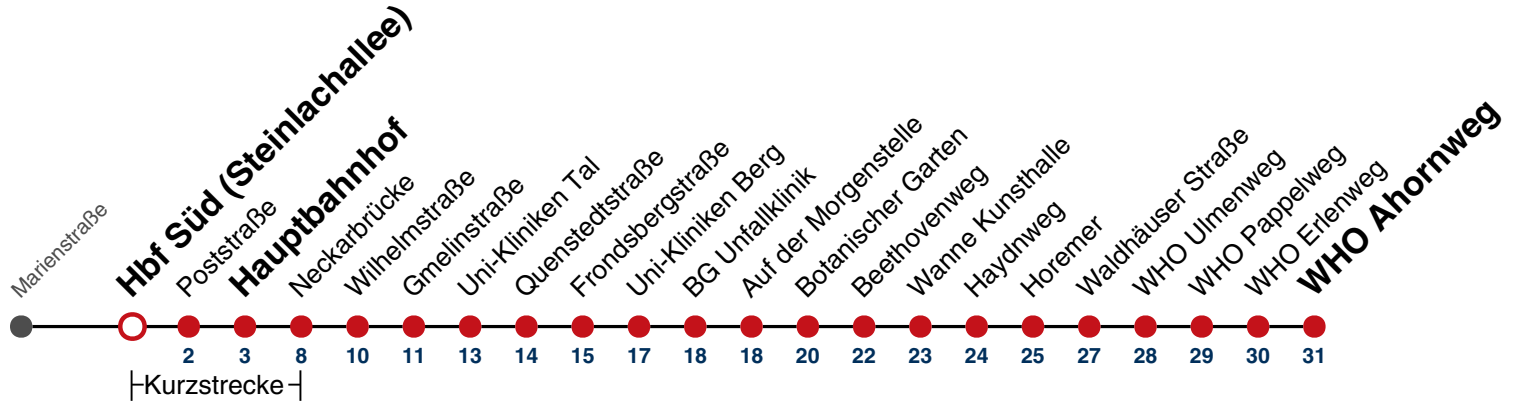

5

Hbf Süd (Steinlachallee) → WHO Ahornweg

Gültig ab 15.12.2024

	Mo - Fr (Normal)	Mo - Fr (Ferien)	Samstag	Sonn-/Feiertag
05				
06	10 40	10 40		
07	10 40	10 40		
08	10 40	10 40		
09	10 40	10 40		
10	10 40	10 40		
11	10 40	10 40		
12	10 40	10 40		
13	10 40	10 40		
14	10 40	10 40		
15	10 40	10 40		
16	10 40	10 40		
17	10 40	10 40		
18	10 40	10 40		
19	10 40	10 40		
20	10	10		
21				
22				
23				
00				
01				

gültig ab 15.12.2024

Ferienfahrplan gilt in den Winterferien (23.12.2024 - 08.01.2025) und in den Sommerferien (31.07.2025 - 12.09.2025), in den übrigen Ferien nach gesonderter Bekanntgabe

Fahrplanauskünfte rund um die Uhr:
naldo-App & landesweite Fahrplanauskunft
(0800 29 82 743, kostenlos)