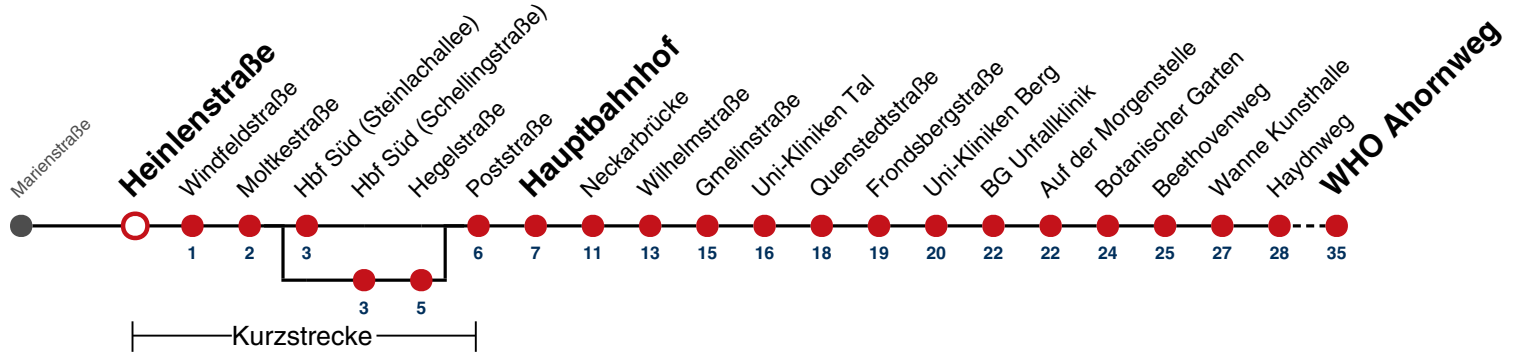

5

Heinlenstraße → WHO Ahornweg

Gültig ab 15.12.2024

	Mo - Fr (Normal)	Mo - Fr (Ferien)	Samstag	Sonn-/Feiertag
05	25^A	25^A	25^A 49^A	25^A 49^A
06	06 36	06 36	19^A 49^A	19^A 49^A
07	06 36	06 36	19^A 49^A	19^A 49^A
08	06 36	06 36	19^A 49^A	19^A 49^A
09	06 36	06 36	19^A 49^A	19^A 49^A
10	06 36	06 36	19^A 49^A	19^A 49^A
11	06 36	06 36	19^A 49^A	19^A 49^A
12	06 36	06 36	19^A 49^A	19^A 49^A
13	06 36	06 36	19^A 49^A	19^A 49^A
14	06 36	06 36	19^A 49^A	19^A 49^A
15	06 36	06 36	19^A 49^A	19^A 49^A
16	06 36	06 36	19^A 49^A	19^A 49^A
17	06 36	06 36	19^A 49^A	19^A 49^A
18	06 36	06 36	19^A_{A18} 49^A_{A18}	19^A 49^A
19	06 36	06 36	19^A_{A18} 49^A_{A18}	19^A 49^A
20	06 36^A 49^A	06 36^A 49^A	19^A_{A18} 49^A_{A18}	19^A 49^A
21	19^A 49^A	19^A 49^A	19^A_{A26} 49^A_{A26}	19^A 49^A
22	19^A 49^A	19^A 49^A	19^A_{A26} 49^A_{A26}	19^A 49^A
23	19^A 49^A	19^A 49^A	19^A_{A26} 49^A_{A26}	19^A 49^A
00				
01				

A bedient von Hbf Süd (Schellingstraße) bis Hegelstraße

A18 nicht 24.12.

A26 nicht 24. und 31.12.

gültig ab 15.12.2024

Ferienfahrplan gilt in den Winterferien (23.12.2024 - 08.01.2025) und in den Sommerferien (31.07.2025 - 12.09.2025), in den übrigen Ferien nach gesonderter Bekanntgabe

Fahrplanauskünfte rund um die Uhr:
naldo-App & landesweite Fahrplanauskunft
(0800 29 82 743, kostenlos)