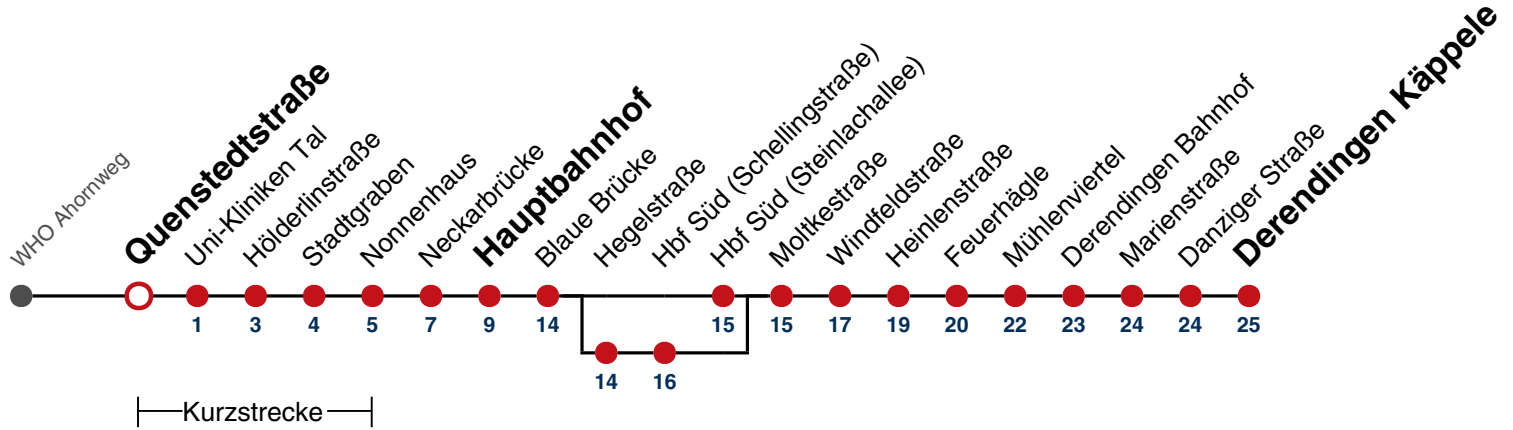

5

Quenstedtstraße → Derendingen Käpple

Gültig ab 15.12.2024

	Mo - Fr (Normal)	Mo - Fr (Ferien)	Samstag	Sonn-/Feiertag
05	11^A 41^A_K	15^A 45^A_K	45^B_K	45^B_K
06	11^A 21^A 31 41^A 51^A	01 16^A 31 46^A	15^B 45^B	15^B 45^B
07	01 11^A 21^A 31 41^A 51^A	01 16^A 31 46^A	15^B 45^B	15^B 45^B
08	01 11^A 21^A 31 41^A 51^A	01 16^A 31 46^A	14^B 29^A 44^B 59^A	15^B 45^B
09	01 11^A 21^A 31 41^A 51^A	01 16^A 31 46^A	14^B 29^A 44^B 59^A	15^B 45^B
10	01 11^A 21^A 31 41^A 51^A	01 16^A 31 46^A	14^B 29^A 44^B 59^A	15^B 45^B
11	01 11^A 21^A 31 41^A 51^A	01 16^A 31 46^A	14^B 29^A 44^B 59^A	15^B 45^B
12	01 11^A 21^A 31 41^A 51^A	01 16^A 31 46^A	14^B 29^A 44^B 59^A	15^B 30^A 45^B
13	01 11^A 21^A 31 41^A 51^A	01 16^A 31 46^A	14^B 29^A 44^B 59^A	00^A 15^B 30^A 45^B
14	01 11^A 21^A 31 41^A 51^A	01 16^A 31 46^A	14^B 29^A 44^B 59^A	00^A 15^B 30^A 45^B
15	01 11^A 21^A 31 41^A 51^A	01 16^A 31 46^A	14^B 29^A 44^B 59^A	00^A 15^B 30^A 45^B
16	01 11^A 21^A 31 41^A 51^A	01 16^A 31 46^A	14^B 29^A 44^B 59^A	00^A 15^B 30^A 45^B
17	01 11^A 21^A 31 41^A 51^A	01 16^A 31 46^A	14^B 29^A 44^B 59^A	00^A 15^B 30^A 45^B
18	01 11^A 21^A 31 41^A 51^A	01 16^A 31 46^A	14^B 29^A_{A18} 44^B_{A18} 59^A_{A18}	00^A 15^B 30^A 45^B
19	01 11^A 21^A 31 41^A 51^A	01 16^A 31 46^A	14^B_{A18} 29^A_{A18} 44^B_{A18} 59^A_{A18}	00^A 15^B 30^A 45^B
20	01 15^B 30^A 45^B	01 15^B 30^A 45^B	15^B_{A18} 30^A_{A18} 45^B_{A18}	00^A 15^B 30^A 45^B
21	00^A 15^B 30^A 45^B	00^A 15^B 30^A 45^B	00^A_{A18} 15^B_{A26} 30^A_{A26} 45^B_{A26}	00^A 15^B 30^A 45^B
22	00^A 15^B 45^B	00^A 15^B 45^B	00^A_{A26} 15^B_{A26} 45^B_{A26}	00^A 15^B 45^B
23	15^B 45^B	15^B 45^B	15^B_{A26} 45^B_{A26}	15^B 45^B
00	15^A	15^A	15^A_{A26}	15^A
01				

A bis Hauptbahnhof **B** bedient von Hegelstraße bis Hbf Süd (Schellingstraße) **K** kommt als Linie 2 **A18** nicht 24.12. **A26** nicht 24. und 31.12.

gültig ab 15.12.2024

Ferienfahrplan gilt in den Winterferien (23.12.2024 - 08.01.2025) und in den Sommerferien (31.07.2025 - 12.09.2025), in den übrigen Ferien nach gesonderter Bekanntgabe

Fahrplanauskünfte rund um die Uhr:
naldo-App & landesweite Fahrplanauskunft
(0800 29 82 743, kostenlos)