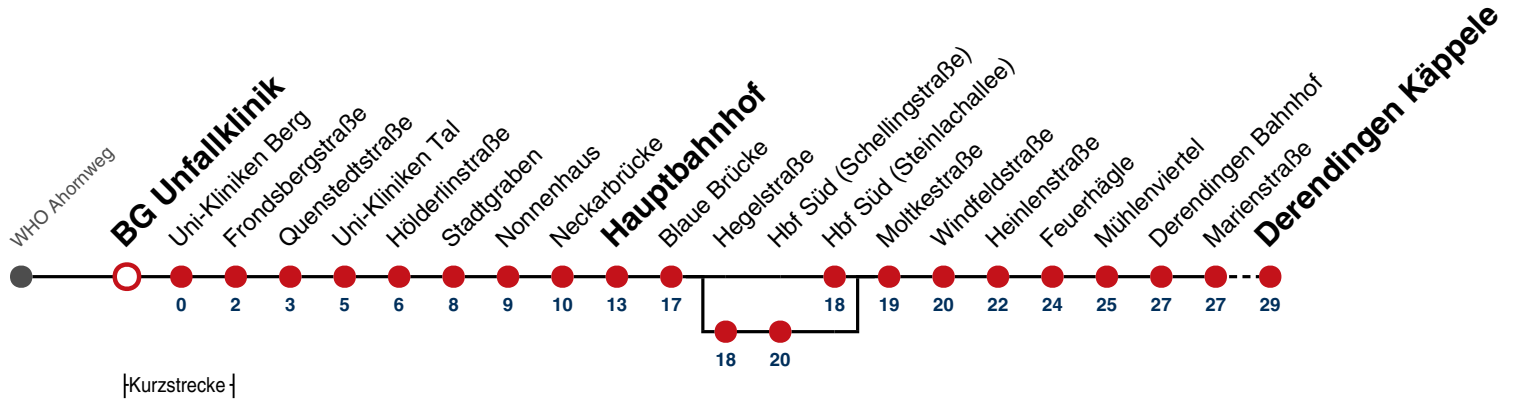

5

BG Unfallklinik → Derendingen Käppele

Gültig ab 15.12.2024

	Mo - Fr (Normal)					Mo - Fr (Ferien)				Samstag				Sonn-/Feiertag		
05	08^A	38^A				12^A	42^A	58		42^B				42^B		
06	08^A	18^A	28	38^A	48^A	58	13^A	28	43^A	58	12^B	42^B		12^B	42^B	
07	08^A	18^A	28	38^A	48^A	58	13^A	28	43^A	58	12^B	42^B		12^B	42^B	
08	08^A	18^A	28	38^A	48^A	58	13^A	28	43^A	58	11^B	26^A	41^B	56^A	12^B	42^B
09	08^A	18^A	28	38^A	48^A	58	13^A	28	43^A	58	11^B	26^A	41^B	56^A	12^B	42^B
10	08^A	18^A	28	38^A	48^A	58	13^A	28	43^A	58	11^B	26^A	41^B	56^A	12^B	42^B
11	08^A	18^A	28	38^A	48^A	58	13^A	28	43^A	58	11^B	26^A	41^B	56^A	12^B	42^B
12	08^A	18^A	28	38^A	48^A	58	13^A	28	43^A	58	11^B	26^A	41^B	56^A	12^B	27^A
13	08^A	18^A	28	38^A	48^A	58	13^A	28	43^A	58	11^B	26^A	41^B	56^A	12^B	27^A
14	08^A	18^A	28	38^A	48^A	58	13^A	28	43^A	58	11^B	26^A	41^B	56^A	12^B	27^A
15	08^A	18^A	28	38^A	48^A	58	13^A	28	43^A	58	11^B	26^A	41^B	56^A	12^B	27^A
16	08^A	18^A	28	38^A	48^A	58	13^A	28	43^A	58	11^B	26^A	41^B	56^A	12^B	27^A
17	08^A	18^A	28	38^A	48^A	58	13^A	28	43^A	58	11^B	26^A	41^B	56^A	12^B	27^A
18	08^A	18^A	28	38^A	48^A	58	13^A	28	43^A	58	11^B	26^A_{A18}	41^B_{A18}	56^A_{A18}	12^B	27^A
19	08^A	18^A	28	38^A	48^A	58	13^A	28	43^A	58	11^B_{A18}	26^A_{A18}	41^B_{A18}	56^A_{A18}	12^B	27^A
20	12^B	27^A	42^B	57^A			12^B	27^A	42^B	57^A	12^B_{A18}	27^A_{A18}	42^B_{A18}	57^A_{A18}	12^B	27^A
21	12^B	27^A	42^B	57^A			12^B	27^A	42^B	57^A	12^B_{A26}	27^A_{A26}	42^B_{A26}	57^A_{A26}	12^B	27^A
22	12^B	42^B					12^B	42^B			12^B_{A26}	42^B_{A26}		12^B	42^B	
23	12^B	42^B					12^B	42^B			12^B_{A26}	42^B_{A26}		12^B	42^B	
00	12^A						12^A				12^A_{A26}			12^A		
01																

A bis Hauptbahnhof B bedient von Hegelstraße bis Hbf Süd (Schellingstraße) K kommt als Linie 2 A18 nicht 24.12. A26 nicht 24. und 31.12.

gültig ab 15.12.2024

Ferienfahrplan gilt in den Winterferien (23.12.2024 - 08.01.2025) und in den Sommerferien (31.07.2025 - 12.09.2025), in den übrigen Ferien nach gesonderter Bekanntgabe

Fahrplanauskünfte rund um die Uhr:
naldo-App & landesweite Fahrplanauskunft
(0800 29 82 743, kostenlos)