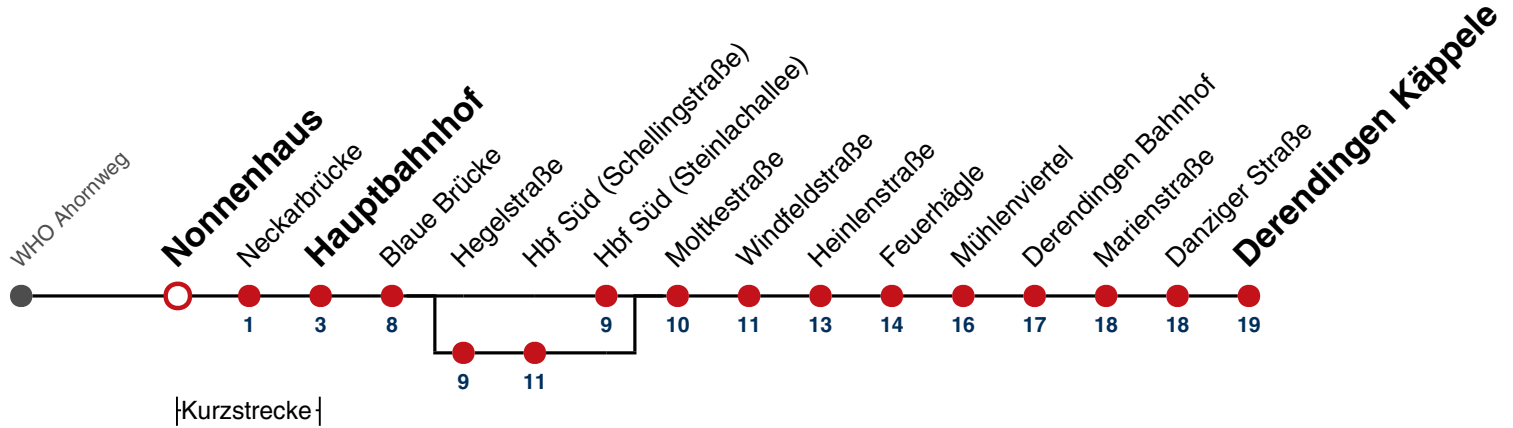

5

Nonnenhaus → Derendingen Käppele

Gültig ab 15.12.2024

	Mo - Fr (Normal)	Mo - Fr (Ferien)	Samstag	Sonn-/Feiertag
05	17^A 47^A_K	21^A 51^A_K	50^B_K	50^B_K
06	17^A 27^A 37 47^A 57^A	07 22^A 37 52^A	20^B 50^B	20^B 50^B
07	07 17^A 27^A 37 47^A 57^A	07 22^A 37 52^A	20^B 50^B	20^B 50^B
08	07 17^A 27^A 37 47^A 57^A	07 22^A 37 52^A	20^B 35^A 50^B	20^B 50^B
09	07 17^A 27^A 37 47^A 57^A	07 22^A 37 52^A	05^A 20^B 35^A 50^B	20^B 50^B
10	07 17^A 27^A 37 47^A 57^A	07 22^A 37 52^A	05^A 20^B 35^A 50^B	20^B 50^B
11	07 17^A 27^A 37 47^A 57^A	07 22^A 37 52^A	05^A 20^B 35^A 50^B	20^B 50^B
12	07 17^A 27^A 37 47^A 57^A	07 22^A 37 52^A	05^A 20^B 35^A 50^B	20^B 35^A 50^B
13	07 17^A 27^A 37 47^A 57^A	07 22^A 37 52^A	05^A 20^B 35^A 50^B	05^A 20^B 35^A 50^B
14	07 17^A 27^A 37 47^A 57^A	07 22^A 37 52^A	05^A 20^B 35^A 50^B	05^A 20^B 35^A 50^B
15	07 17^A 27^A 37 47^A 57^A	07 22^A 37 52^A	05^A 20^B 35^A 50^B	05^A 20^B 35^A 50^B
16	07 17^A 27^A 37 47^A 57^A	07 22^A 37 52^A	05^A 20^B 35^A 50^B	05^A 20^B 35^A 50^B
17	07 17^A 27^A 37 47^A 57^A	07 22^A 37 52^A	05^A 20^B 35^A 50^B	05^A 20^B 35^A 50^B
18	07 17^A 27^A 37 47^A 57^A	07 22^A 37 52^A	05^A 20^B 35^A_{A18} 50^B_{A18}	05^A 20^B 35^A 50^B
19	07 17^A 27^A 37 47^A 57^A	07 22^A 37 52^A	05^A_{A18} 20^B_{A18} 35^A_{A18} 50^B_{A18}	05^A 20^B 35^A 50^B
20	07 20^B 35^A 50^B	07 20^B 35^A 50^B	05^A_{A18} 20^B_{A18} 35^A_{A18} 50^B_{A18}	05^A 20^B 35^A 50^B
21	05^A 20^B 35^A 50^B	05^A 20^B 35^A 50^B	05^A_{A18} 20^B_{A26} 35^A_{A26} 50^B_{A26}	05^A 20^B 35^A 50^B
22	05^A 20^B 50^B	05^A 20^B 50^B	05^A_{A26} 20^B_{A26} 50^B_{A26}	05^A 20^B 50^B
23	20^B 50^B	20^B 50^B	20^B_{A26} 50^B_{A26}	20^B 50^B
00	20^A	20^A	20^A_{A26}	20^A
01				

A bis Hauptbahnhof **B** bedient von Hegelstraße bis Hbf Süd (Schellingstraße) **K** kommt als Linie 2 **A18** nicht 24.12. **A26** nicht 24. und 31.12.

gültig ab 15.12.2024

Ferienfahrplan gilt in den Winterferien (23.12.2024 - 08.01.2025) und in den Sommerferien (31.07.2025 - 12.09.2025), in den übrigen Ferien nach gesonderter Bekanntgabe

Fahrplanauskünfte rund um die Uhr:
naldo-App & landesweite Fahrplanauskunft
(0800 29 82 743, kostenlos)