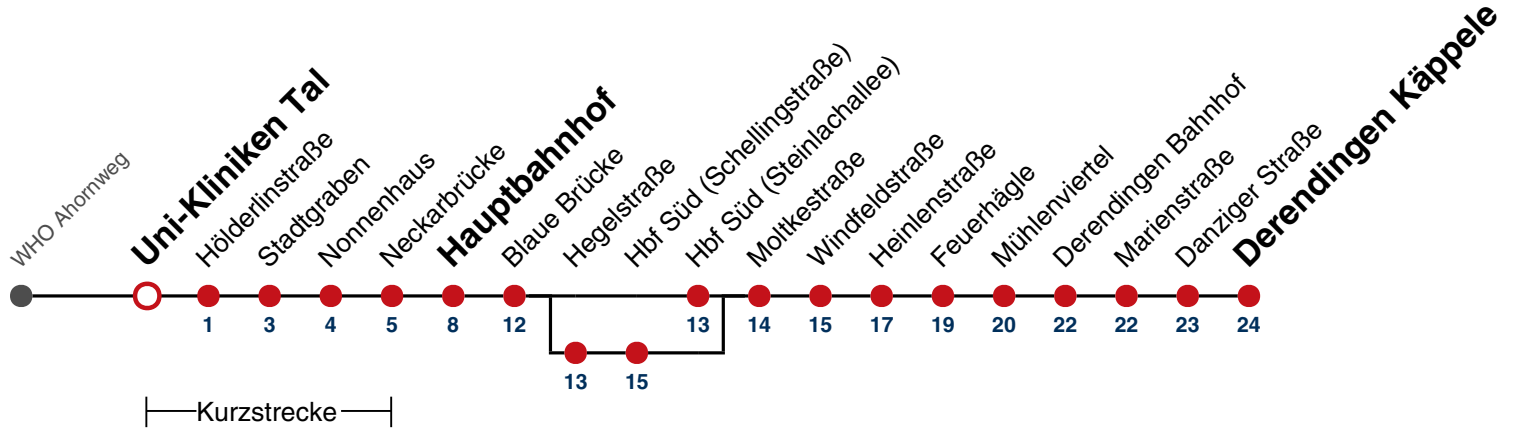

5

Uni-Kliniken Tal → Derendingen Käppele

Gültig ab 15.12.2024

	Mo - Fr (Normal)	Mo - Fr (Ferien)	Samstag	Sonn-/Feiertag
05	13^A 43^A_K	17^A 47^A_K	47^B_K	47^B_K
06	13^A 23^A 33 43^A 53^A	03 18^A 33 48^A	17^B 47^B	17^B 47^B
07	03 13^A 23^A 33 43^A 53^A	03 18^A 33 48^A	17^B 47^B	17^B 47^B
08	03 13^A 23^A 33 43^A 53^A	03 18^A 33 48^A	16^B 31^A 46^B	17^B 47^B
09	03 13^A 23^A 33 43^A 53^A	03 18^A 33 48^A	01^A 16^B 31^A 46^B	17^B 47^B
10	03 13^A 23^A 33 43^A 53^A	03 18^A 33 48^A	01^A 16^B 31^A 46^B	17^B 47^B
11	03 13^A 23^A 33 43^A 53^A	03 18^A 33 48^A	01^A 16^B 31^A 46^B	17^B 47^B
12	03 13^A 23^A 33 43^A 53^A	03 18^A 33 48^A	01^A 16^B 31^A 46^B	17^B 32^A 47^B
13	03 13^A 23^A 33 43^A 53^A	03 18^A 33 48^A	01^A 16^B 31^A 46^B	02^A 17^B 32^A 47^B
14	03 13^A 23^A 33 43^A 53^A	03 18^A 33 48^A	01^A 16^B 31^A 46^B	02^A 17^B 32^A 47^B
15	03 13^A 23^A 33 43^A 53^A	03 18^A 33 48^A	01^A 16^B 31^A 46^B	02^A 17^B 32^A 47^B
16	03 13^A 23^A 33 43^A 53^A	03 18^A 33 48^A	01^A 16^B 31^A 46^B	02^A 17^B 32^A 47^B
17	03 13^A 23^A 33 43^A 53^A	03 18^A 33 48^A	01^A 16^B 31^A 46^B	02^A 17^B 32^A 47^B
18	03 13^A 23^A 33 43^A 53^A	03 18^A 33 48^A	01^A 16^B 31^A_{A18} 46^B_{A18}	02^A 17^B 32^A 47^B
19	03 13^A 23^A 33 43^A 53^A	03 18^A 33 48^A	01^A_{A18} 16^B_{A18} 31^A_{A18} 46^B_{A18}	02^A 17^B 32^A 47^B
20	03 17^B 32^A 47^B	03 17^B 32^A 47^B	01^A_{A18} 17^B_{A18} 32^A_{A18} 47^B_{A18}	02^A 17^B 32^A 47^B
21	02^A 17^B 32^A 47^B	02^A 17^B 32^A 47^B	02^A_{A18} 17^B_{A26} 32^A_{A26} 47^B_{A26}	02^A 17^B 32^A 47^B
22	02^A 17^B 47^B	02^A 17^B 47^B	02^A_{A26} 17^B_{A26} 47^B_{A26}	02^A 17^B 47^B
23	17^B 47^B	17^B 47^B	17^B_{A26} 47^B_{A26}	17^B 47^B
00	17^A	17^A	17^A_{A26}	17^A
01				

A bis Hauptbahnhof **B** bedient von Hegelstraße bis Hbf Süd (Schellingstraße) **K** kommt als Linie 2 **A18** nicht 24.12. **A26** nicht 24. und 31.12.

gültig ab 15.12.2024

Ferienfahrplan gilt in den Winterferien (23.12.2024 - 08.01.2025) und in den Sommerferien (31.07.2025 - 12.09.2025), in den übrigen Ferien nach gesonderter Bekanntgabe

Fahrplanauskünfte rund um die Uhr:
naldo-App & landesweite Fahrplanauskunft
(0800 29 82 743, kostenlos)