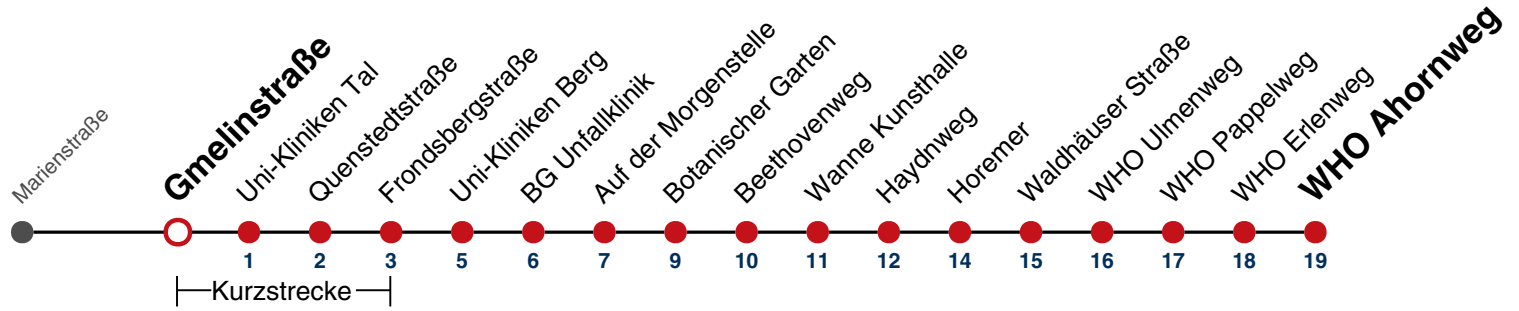

## Gmelinstraße → WHO Ahornweg

Gültig ab 15.12.2024

	Mo - Fr (Normal)	Mo - Fr (Ferien)	Samstag	Sonn-/Feiertag
05	42	42	42	42
06	01 11 21 31 41 51	06 21 36 51	07 37	07 37
07	01 11 21 31 41 51 51 <sup>A</sup> <sub>S</sub>	06 21 36 51	07 37	07 37
08	01 11 21 31 41 51	06 21 36 51	07 36 51	07 37
09	01 11 21 31 41 51	06 21 36 51	06 21 36 51	07 37
10	01 11 21 31 41 51	06 21 36 51	06 21 36 51	07 37
11	01 11 21 31 41 51	06 21 36 51	06 21 36 51	07 37
12	01 11 21 31 41 51	06 21 36 51	06 21 36 51	07 22 37 52
13	01 11 21 31 41 51	06 21 36 51	06 21 36 51	07 22 37 52
14	01 11 21 31 41 51	06 21 36 51	06 21 36 51	07 22 37 52
15	01 11 21 31 41 51	06 21 36 51	06 21 36 51	07 22 37 52
16	01 11 21 31 41 51	06 21 36 51	06 21 36 51	07 22 37 52
17	01 11 21 31 41 51	06 21 36 51	06 21 36 51	07 22 37 52
18	01 11 21 31 41 51	06 21 36 51	06 21 <sup>A18</sup> 36 <sup>A18</sup> 50 <sup>A18</sup>	07 22 37 52
19	01 11 21 31 41 51	06 21 36 51	06 <sup>A18</sup> 21 <sup>A18</sup> 36 <sup>A18</sup> 51 <sup>A18</sup>	07 22 37 52
20	01 11 21 37 52	06 21 37 52	06 <sup>A18</sup> 21 <sup>A18</sup> 36 <sup>A18</sup> 52 <sup>A18</sup>	07 22 37 52
21	07 22 37 52	07 22 37 52	07 <sup>A18</sup> 22 <sup>A26</sup> 37 <sup>A26</sup> 52 <sup>A26</sup>	07 22 37 52
22	07 37	07 37	07 <sup>A26</sup> 37 <sup>A26</sup>	07 37
23	07 37	07 37	07 <sup>A26</sup> 37 <sup>A26</sup>	07 37
00	07	07	07 <sup>A26</sup>	07
01				