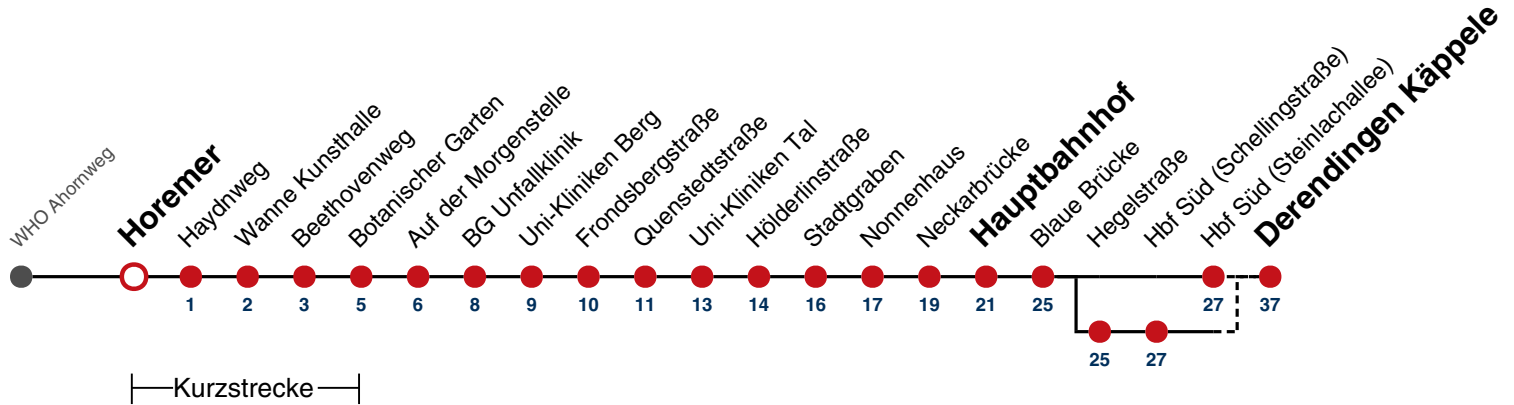

5

Horemer → Derendingen Käppele

Gültig ab 15.12.2024

	Mo - Fr (Normal)	Mo - Fr (Ferien)	Samstag	Sonn-/Feiertag
04	59^A			
05	29^A_K 59^A	03^A 33^A_K 49	34^B_K	34^B_K
06	09^A 19 29^A 39^A 49 59^A	04^A 19 34^A 49	04^B 34^B	04^B 34^B
07	09^A 19 29^A 39^A 49 59^A	04^A 19 34^A 49	04^B 34^B	04^B 34^B
08	09^A 19 29^A 39^A 49 59^A	04^A 19 34^A 49	02^B 17^A 32^B 47^A	04^B 34^B
09	09^A 19 29^A 39^A 49 59^A	04^A 19 34^A 49	02^B 17^A 32^B 47^A	04^B 34^B
10	09^A 19 29^A 39^A 49 59^A	04^A 19 34^A 49	02^B 17^A 32^B 47^A	04^B 34^B
11	09^A 19 29^A 39^A 49 59^A	04^A 19 34^A 49	02^B 17^A 32^B 47^A	04^B 34^B
12	09^A 19 29^A 39^A 49 59^A	04^A 19 34^A 49	02^B 17^A 32^B 47^A	04^B 19^A 34^B 49^A
13	09^A 19 29^A 39^A 49 59^A	04^A 19 34^A 49	02^B 17^A 32^B 47^A	04^B 19^A 35^B 49^A
14	09^A 19 29^A 39^A 49 59^A	04^A 19 34^A 49	02^B 17^A 32^B 47^A	04^B 19^A 34^B 49^A
15	09^A 19 29^A 39^A 49 59^A	04^A 19 34^A 49	02^B 17^A 32^B 47^A	04^B 19^A 34^B 49^A
16	09^A 19 29^A 39^A 49 59^A	04^A 19 34^A 49	02^B 17^A 32^B 47^A	04^B 19^A 34^B 49^A
17	09^A 19 29^A 39^A 49 59^A	04^A 19 34^A 49	02^B 17^A 32^B 47^A	04^B 19^A 34^B 49^A
18	09^A 19 29^A 39^A 49 59^A	04^A 19 34^A 49	02^B 17^A_{A18} 32^B_{A18} 47^A_{A18}	04^B 19^A 34^B 49^A
19	09^A 19 29^A 39^A 49	04^A 19 34^A 49	02^B_{A18} 17^A_{A18} 32^B_{A18} 47^A_{A18}	04^B 19^A 34^B 49^A
20	04^B 19^A 34^B 49^A	04^B 19^A 34^B 49^A	04^B_{A18} 19^A_{A18} 34^B_{A18} 49^A_{A18}	04^B 19^A 34^B 49^A
21	04^B 19^A 34^B 49^A	04^B 19^A 34^B 49^A	04^B_{A26} 19^A_{A26} 34^B_{A26} 49^A_{A26}	04^B 19^A 34^B 49^A
22	04^B 34^B	04^B 34^B	04^B_{A26} 34^B_{A26}	04^B 34^B
23	04^B 34^B	04^B 34^B	04^B_{A26} 34^B_{A26}	04^B 34^B
00	04^A	04^A	04^A_{A26}	04^A
01				

A bis Hauptbahnhof   **B** bedient von Hegelstraße bis Hbf Süd (Schellingstraße)   **K** kommt als Linie 2   **A18** nicht 24.12.   **A26** nicht 24. und 31.12.

gültig ab 15.12.2024

Ferienfahrplan gilt in den Winterferien (23.12.2024 - 08.01.2025) und in den Sommerferien (31.07.2025 - 12.09.2025), in den übrigen Ferien nach gesonderter Bekanntgabe

Fahrplanauskünfte rund um die Uhr:
naldo-App & landesweite Fahrplanauskunft
(0800 29 82 743, kostenlos)