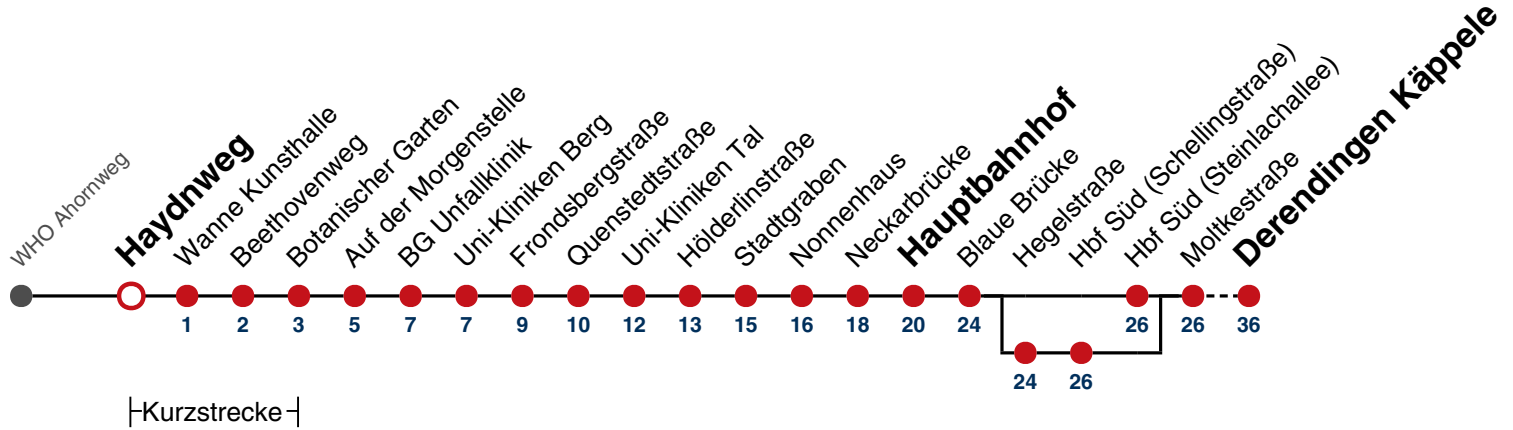

5

Haydnweg → Derendingen Käpple

Gültig ab 15.12.2024

	Mo - Fr (Normal)	Mo - Fr (Ferien)	Samstag	Sonn-/Feiertag
05	00^A 30^A_K	04^A 34^A_K 50	35^B_K	35^B_K
06	00^A 10^A 20 30^A 40^A 50	05^A 20 35^A 50	05^B 35^B	05^B 35^B
07	00^A 10^A 20 30^A 40^A 50	05^A 20 35^A 50	05^B 35^B	05^B 35^B
08	00^A 10^A 20 30^A 40^A 50	05^A 20 35^A 50	03^B 18^A 33^B 48^A	05^B 35^B
09	00^A 10^A 20 30^A 40^A 50	05^A 20 35^A 50	03^B 18^A 33^B 48^A	05^B 35^B
10	00^A 10^A 20 30^A 40^A 50	05^A 20 35^A 50	03^B 18^A 33^B 48^A	05^B 35^B
11	00^A 10^A 20 30^A 40^A 50	05^A 20 35^A 50	03^B 18^A 33^B 48^A	05^B 35^B
12	00^A 10^A 20 30^A 40^A 50	05^A 20 35^A 50	03^B 18^A 33^B 48^A	05^B 20^A 35^B 50^A
13	00^A 10^A 20 30^A 40^A 50	05^A 20 35^A 50	03^B 18^A 33^B 48^A	05^B 20^A 36^B 50^A
14	00^A 10^A 20 30^A 40^A 50	05^A 20 35^A 50	03^B 18^A 33^B 48^A	05^B 20^A 35^B 50^A
15	00^A 10^A 20 30^A 40^A 50	05^A 20 35^A 50	03^B 18^A 33^B 48^A	05^B 20^A 35^B 50^A
16	00^A 10^A 20 30^A 40^A 50	05^A 20 35^A 50	03^B 18^A 33^B 48^A	05^B 20^A 35^B 50^A
17	00^A 10^A 20 30^A 40^A 50	05^A 20 35^A 50	03^B 18^A 33^B 48^A	05^B 20^A 35^B 50^A
18	00^A 10^A 20 30^A 40^A 50	05^A 20 35^A 50	03^B 18^A_{A18} 33^B_{A18} 48^A_{A18}	05^B 20^A 35^B 50^A
19	00^A 10^A 20 30^A 40^A 50	05^A 20 35^A 50	03^B_{A18} 18^A_{A18} 33^B_{A18} 48^A_{A18}	05^B 20^A 35^B 50^A
20	05^B 20^A 35^B 50^A	05^B 20^A 35^B 50^A	05^B_{A18} 20^A_{A18} 35^B_{A18} 50^A_{A18}	05^B 20^A 35^B 50^A
21	05^B 20^A 35^B 50^A	05^B 20^A 35^B 50^A	05^B_{A26} 20^A_{A26} 35^B_{A26} 50^A_{A26}	05^B 20^A 35^B 50^A
22	05^B 35^B	05^B 35^B	05^B_{A26} 35^B_{A26}	05^B 35^B
23	05^B 35^B	05^B 35^B	05^B_{A26} 35^B_{A26}	05^B 35^B
00	05^A	05^A	05^A_{A26}	05^A
01				

A bis Hauptbahnhof **B** bedient von Hegelstraße bis Hbf Süd (Schellingstraße) **K** kommt als Linie 2 **A18** nicht 24.12. **A26** nicht 24. und 31.12.

gültig ab 15.12.2024

Ferienfahrplan gilt in den Winterferien (23.12.2024 - 08.01.2025) und in den Sommerferien (31.07.2025 - 12.09.2025), in den übrigen Ferien nach gesonderter Bekanntgabe

Fahrplanauskünfte rund um die Uhr:
naldo-App & landesweite Fahrplanauskunft
(0800 29 82 743, kostenlos)