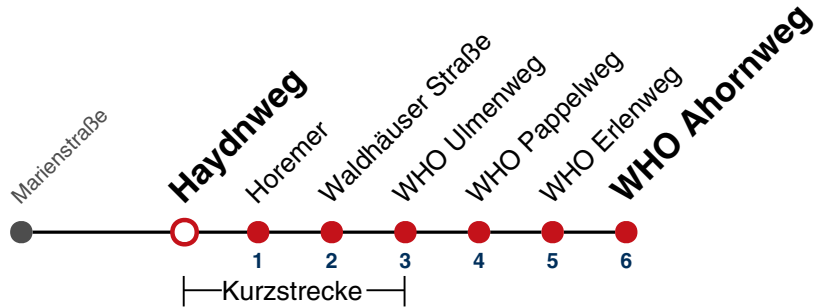

5

Haydnweg → WHO Ahornweg

Gültig ab 15.12.2024

	Mo - Fr (Normal)	Mo - Fr (Ferien)	Samstag	Sonn-/Feiertag
05	55	55	55	55
06	14 24 34 44 54	19 34 49	20 50	20 50
07	04 14 24 34 44 54	04 19 34 49	20 50	20 50
08	04 14 24 34 44 54	04 19 34 49	20 49	20 50
09	04 14 24 34 44 54	04 19 34 49	04 19 34 49	20 50
10	04 14 24 34 44 54	04 19 34 49	04 19 34 49	20 50
11	04 14 24 34 44 54	04 19 34 49	04 19 34 49	20 50
12	04 14 24 34 44 54	04 19 34 49	04 19 34 49	20 35 50
13	04 14 24 34 44 54	04 19 34 49	04 19 34 49	05 20 35 50
14	04 14 24 34 44 54	04 19 34 49	04 19 34 49	05 20 35 50
15	04 14 24 34 44 54	04 19 34 49	04 19 34 49	05 20 35 50
16	04 14 24 34 44 54	04 19 34 49	04 19 34 49	05 20 35 50
17	04 14 24 34 44 54	04 19 34 49	04 19 34 49	05 20 35 50
18	04 14 24 34 44 54	04 19 34 49	04 19 34^{A18} 49^{A18}	05 20 35 50
19	04 14 24 34 44 54	04 19 34 49	03^{A18} 19^{A18} 34^{A18} 49^{A18}	05 20 35 50
20	04 14 24 34 50	04 19 34 50	04^{A18} 19^{A18} 34^{A18} 49^{A18}	05 20 35 50
21	05 20 35 50	05 20 35 50	05^{A18} 20^{A18} 35^{A26} 50^{A26}	05 20 35 50
22	05 20 50	05 20 50	05^{A26} 20^{A26} 50^{A26}	05 20 50
23	20 50	20 50	20^{A26} 50^{A26}	20 50
00	20	20	20^{A26}	20
01				

A18 nicht 24.12.

A26 nicht 24. und 31.12.

gültig ab 15.12.2024

Ferienfahrplan gilt in den Winterferien (23.12.2024 - 08.01.2025) und in den Sommerferien (31.07.2025 - 12.09.2025), in den übrigen Ferien nach gesonderter Bekanntgabe

Fahrplanauskünfte rund um die Uhr:
naldo-App & landesweite Fahrplanauskunft
(0800 29 82 743, kostenlos)