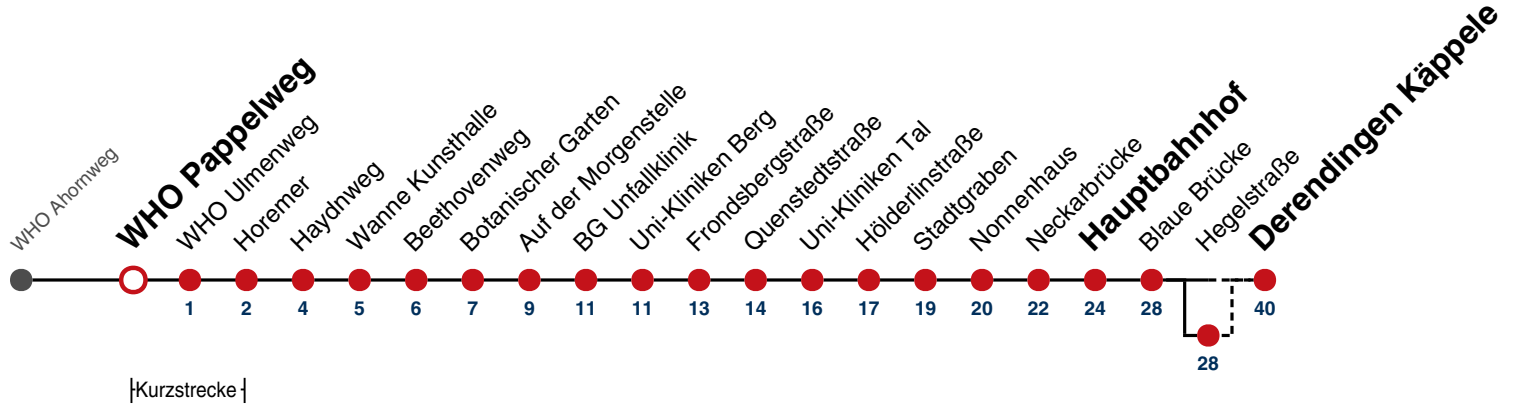

5

WHO Pappelweg → Derendingen Käppele

Gültig ab 15.12.2024

	Mo - Fr (Normal)	Mo - Fr (Ferien)	Samstag	Sonn-/Feiertag
04	56^A			
05	26^A_K 56^A	00^A 30^A_K 46	31^B_K	31^B_K
06	06^A 16 26^A 36^A 46 56^A	01^A 16 31^A 46	01^B 31^B	01^B 31^B
07	06^A 16 26^A 36^A 46 56^A	01^A 16 31^A 46	01^B 31^B 59^B	01^B 31^B
08	06^A 16 26^A 36^A 46 56^A	01^A 16 31^A 46	14^A 29^B 44^A 59^B	01^B 31^B
09	06^A 16 26^A 36^A 46 56^A	01^A 16 31^A 46	14^A 29^B 44^A 59^B	01^B 31^B
10	06^A 16 26^A 36^A 46 56^A	01^A 16 31^A 46	14^A 29^B 44^A 59^B	01^B 31^B
11	06^A 16 26^A 36^A 46 56^A	01^A 16 31^A 46	14^A 29^B 44^A 59^B	01^B 31^B
12	06^A 16 26^A 36^A 46 56^A	01^A 16 31^A 46	14^A 29^B 44^A 59^B	01^B 16^A 31^B 46^A
13	06^A 16 26^A 36^A 46 56^A	01^A 16 31^A 46	14^A 29^B 44^A 59^B	01^B 16^A 32^B 46^A
14	06^A 16 26^A 36^A 46 56^A	01^A 16 31^A 46	14^A 29^B 44^A 59^B	01^B 16^A 31^B 46^A
15	06^A 16 26^A 36^A 46 56^A	01^A 16 31^A 46	14^A 29^B 44^A 59^B	01^B 16^A 31^B 46^A
16	06^A 16 26^A 36^A 46 56^A	01^A 16 31^A 46	14^A 29^B 44^A 59^B	01^B 16^A 31^B 46^A
17	06^A 16 26^A 36^A 46 56^A	01^A 16 31^A 46	14^A 29^B 44^A 59^B	01^B 16^A 31^B 46^A
18	06^A 16 26^A 36^A 46 56^A	01^A 16 31^A 46	14^A_{A18} 29^B_{A18} 44^A_{A18} 59^B_{A18}	01^B 16^A 31^B 46^A
19	06^A 16 26^A 36^A 46	01^A 16 31^A 46	14^A_{A18} 29^B_{A18} 44^A_{A18}	01^B 16^A 31^B 46^A
20	01^B 16^A 31^B 46^A	01^B 16^A 31^B 46^A	01^B_{A18} 16^A_{A18} 31^B_{A18} 46^A_{A18}	01^B 16^A 31^B 46^A
21	01^B 16^A 31^B 46^A	01^B 16^A 31^B 46^A	01^B_{A26} 16^A_{A26} 31^B_{A26} 46^A_{A26}	01^B 16^A 31^B 46^A
22	01^B 31^B	01^B 31^B	01^B_{A26} 31^B_{A26}	01^B 31^B
23	01^B 31^B	01^B 31^B	01^B_{A26} 31^B_{A26}	01^B 31^B
00	01^A	01^A	01^A_{A26}	01^A
01				

A bis Hauptbahnhof

B bedient Hegelstraße

K kommt als Linie 2

A18 nicht 24.12.

A26 nicht 24. und 31.12.

gültig ab 15.12.2024

Ferienfahrplan gilt in den Winterferien (23.12.2024 - 08.01.2025) und in den Sommerferien (31.07.2025 - 12.09.2025), in den übrigen Ferien nach gesonderter Bekanntgabe

Fahrplanauskünfte rund um die Uhr:
naldo-App & landesweite Fahrplanauskunft
(0800 29 82 743, kostenlos)