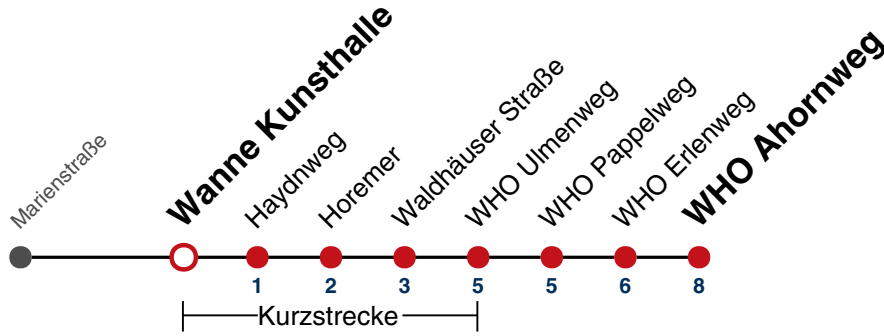

## Wanne Kunsthalle → WHO Ahornweg

Gültig ab 15.12.2024

	Mo - Fr (Normal)	Mo - Fr (Ferien)	Samstag	Sonn-/Feiertag
05	54	54	54	54
06	13 23 33 43 53	18 33 48	19 49	19 49
07	03 13 23 33 43 53	03 18 33 48	19 49	19 49
08	03 13 23 33 43 53	03 18 33 48	19 48	19 49
09	03 13 23 33 43 53	03 18 33 48	03 18 33 48	19 49
10	03 13 23 33 43 53	03 18 33 48	03 18 33 48	19 49
11	03 13 23 33 43 53	03 18 33 48	03 18 33 48	19 49
12	03 13 23 33 43 53	03 18 33 48	03 18 33 48	19 34 49
13	03 13 23 33 43 53	03 18 33 48	03 18 33 48	04 19 34 49
14	03 13 23 33 43 53	03 18 33 48	03 18 33 48	04 19 34 49
15	03 13 23 33 43 53	03 18 33 48	03 18 33 48	04 19 34 49
16	03 13 23 33 43 53	03 18 33 48	03 18 33 48	04 19 34 49
17	03 13 23 33 43 53	03 18 33 48	03 18 33 48	04 19 34 49
18	03 13 23 33 43 53	03 18 33 48	03 18 33 <sup>A18</sup> 48 <sup>A18</sup>	04 19 34 49
19	03 13 23 33 43 53	03 18 33 48	02 <sup>A18</sup> 18 <sup>A18</sup> 33 <sup>A18</sup> 48 <sup>A18</sup>	04 19 34 49
20	03 13 23 33 49	03 18 33 49	03 <sup>A18</sup> 18 <sup>A18</sup> 33 <sup>A18</sup> 48 <sup>A18</sup>	04 19 34 49
21	04 19 34 49	04 19 34 49	04 <sup>A18</sup> 19 <sup>A18</sup> 34 <sup>A26</sup> 49 <sup>A26</sup>	04 19 34 49
22	04 19 49	04 19 49	04 <sup>A26</sup> 19 <sup>A26</sup> 49 <sup>A26</sup>	04 19 49
23	19 49	19 49	19 <sup>A26</sup> 49 <sup>A26</sup>	19 49
00	19	19	19 <sup>A26</sup>	19
01				