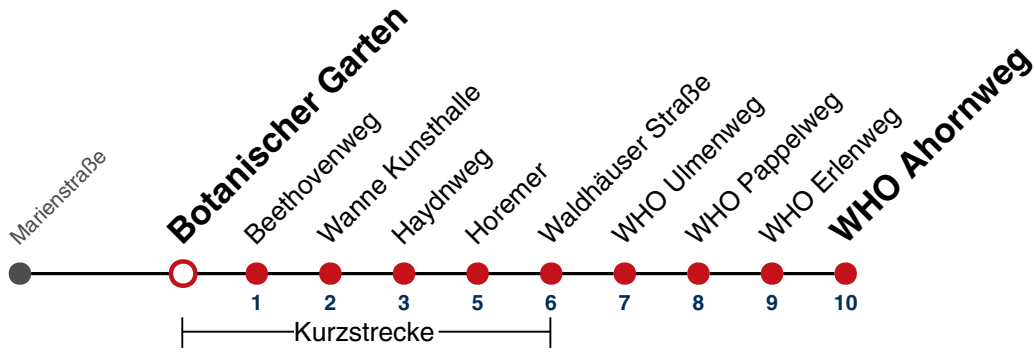

## Botanischer Garten → WHO Ahornweg

Gültig ab 15.12.2024

	Mo - Fr (Normal)	Mo - Fr (Ferien)	Samstag	Sonn-/Feiertag
05	51	51	51	51
06	10 20 30 40 50	15 30 45	16 46	16 46
07	00 10 20 30 40 50	00 15 30 45	16 46	16 46
08	00 10 20 30 40 50	00 15 30 45	16 45	16 46
09	00 10 20 30 40 50	00 15 30 45	00 15 30 45	16 46
10	00 10 20 30 40 50	00 15 30 45	00 15 30 45	16 46
11	00 10 20 30 40 50	00 15 30 45	00 15 30 45	16 46
12	00 10 20 30 40 50	00 15 30 45	00 15 30 45	16 31 46
13	00 10 20 30 40 50	00 15 30 45	00 15 30 45	01 16 31 46
14	00 10 20 30 40 50	00 15 30 45	00 15 30 45	01 16 31 46
15	00 10 20 30 40 50	00 15 30 45	00 15 30 45	01 16 31 46
16	00 10 20 30 40 50	00 15 30 45	00 15 30 45	01 16 31 46
17	00 10 20 30 40 50	00 15 30 45	00 15 30 45	01 16 31 46
18	00 10 20 30 40 50	00 15 30 45	00 15 30 <sup>A18</sup> 45 <sup>A18</sup> 59 <sup>A18</sup>	01 16 31 46
19	00 10 20 30 40 50	00 15 30 45	15 <sup>A18</sup> 30 <sup>A18</sup> 45 <sup>A18</sup>	01 16 31 46
20	00 10 20 30 46	00 15 30 46	00 <sup>A18</sup> 15 <sup>A18</sup> 30 <sup>A18</sup> 45 <sup>A18</sup>	01 16 31 46
21	01 16 31 46	01 16 31 46	01 <sup>A18</sup> 16 <sup>A18</sup> 31 <sup>A26</sup> 46 <sup>A26</sup>	01 16 31 46
22	01 16 46	01 16 46	01 <sup>A26</sup> 16 <sup>A26</sup> 46 <sup>A26</sup>	01 16 46
23	16 46	16 46	16 <sup>A26</sup> 46 <sup>A26</sup>	16 46
00	16	16	16 <sup>A26</sup>	16
01				