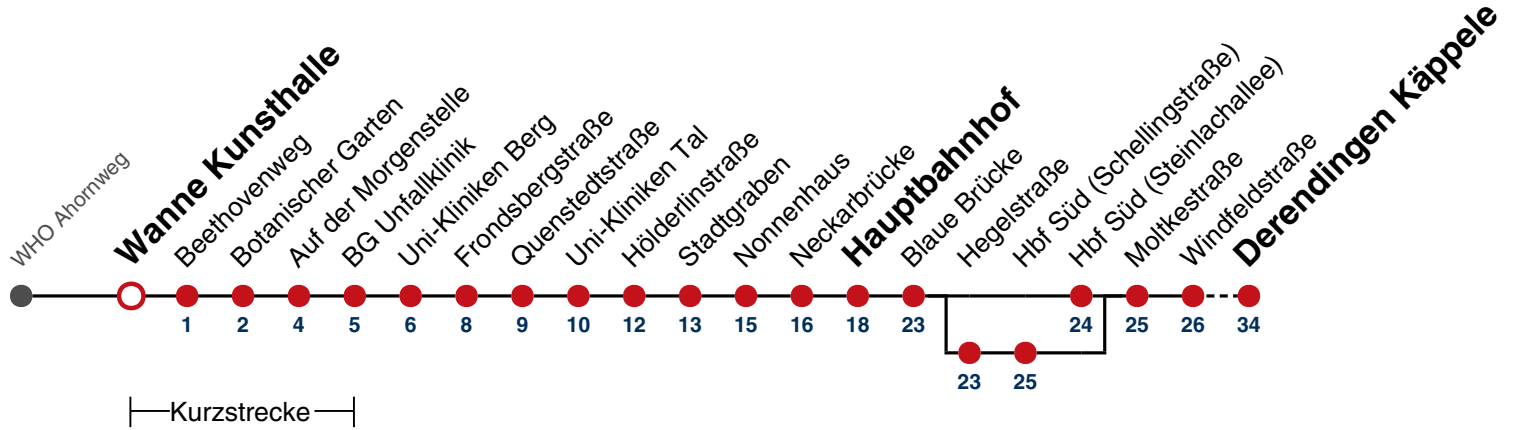

5

Wanne Kunsthalle → Derendingen Käppele

Gültig ab 15.12.2024

	Mo - Fr (Normal)	Mo - Fr (Ferien)	Samstag	Sonn-/Feiertag
05	02^A 32^A_K	06^A 36^A_K 52	37^B_K	37^B_K
06	02^A 12^A 22 32^A 42^A 52	07^A 22 37^A 52	07^B 37^B	07^B 37^B
07	02^A 12^A 22 32^A 42^A 52	07^A 22 37^A 52	07^B 37^B	07^B 37^B
08	02^A 12^A 22 32^A 42^A 52	07^A 22 37^A 52	05^B 20^A 35^B 50^A	07^B 37^B
09	02^A 12^A 22 32^A 42^A 52	07^A 22 37^A 52	05^B 20^A 35^B 50^A	07^B 37^B
10	02^A 12^A 22 32^A 42^A 52	07^A 22 37^A 52	05^B 20^A 35^B 50^A	07^B 37^B
11	02^A 12^A 22 32^A 42^A 52	07^A 22 37^A 52	05^B 20^A 35^B 50^A	07^B 37^B
12	02^A 12^A 22 32^A 42^A 52	07^A 22 37^A 52	05^B 20^A 35^B 50^A	07^B 22^A 37^B 52^A
13	02^A 12^A 22 32^A 42^A 52	07^A 22 37^A 52	05^B 20^A 35^B 50^A	07^B 22^A 37^B 52^A
14	02^A 12^A 22 32^A 42^A 52	07^A 22 37^A 52	05^B 20^A 35^B 50^A	07^B 22^A 37^B 52^A
15	02^A 12^A 22 32^A 42^A 52	07^A 22 37^A 52	05^B 20^A 35^B 50^A	07^B 22^A 37^B 52^A
16	02^A 12^A 22 32^A 42^A 52	07^A 22 37^A 52	05^B 20^A 35^B 50^A	07^B 22^A 37^B 52^A
17	02^A 12^A 22 32^A 42^A 52	07^A 22 37^A 52	05^B 20^A 35^B 50^A	07^B 22^A 37^B 52^A
18	02^A 12^A 22 32^A 42^A 52	07^A 22 37^A 52	05^B 20^A_{A18} 35^B_{A18} 50^A_{A18}	07^B 22^A 37^B 52^A
19	02^A 12^A 22 32^A 42^A 52	07^A 22 37^A 52	05^B_{A18} 20^A_{A18} 35^B_{A18} 50^A_{A18}	07^B 22^A 37^B 52^A
20	07^B 22^A 37^B 52^A	07^B 22^A 37^B 52^A	07^B_{A18} 22^A_{A18} 37^B_{A18} 52^A_{A18}	07^B 22^A 37^B 52^A
21	07^B 22^A 37^B 52^A	07^B 22^A 37^B 52^A	07^B_{A26} 22^A_{A26} 37^B_{A26} 52^A_{A26}	07^B 22^A 37^B 52^A
22	07^B 37^B	07^B 37^B	07^B_{A26} 37^B_{A26}	07^B 37^B
23	07^B 37^B	07^B 37^B	07^B_{A26} 37^B_{A26}	07^B 37^B
00	07^A	07^A	07^A_{A26}	07^A
01				

A bis Hauptbahnhof **B** bedient von Hegelstraße bis Hbf Süd (Schellingstraße) **K** kommt als Linie 2 **A18** nicht 24.12. **A26** nicht 24. und 31.12.

gültig ab 15.12.2024

Ferienfahrplan gilt in den Winterferien (23.12.2024 - 08.01.2025) und in den Sommerferien (31.07.2025 - 12.09.2025), in den übrigen Ferien nach gesonderter Bekanntgabe

Fahrplanauskünfte rund um die Uhr:
naldo-App & landesweite Fahrplanauskunft
(0800 29 82 743, kostenlos)