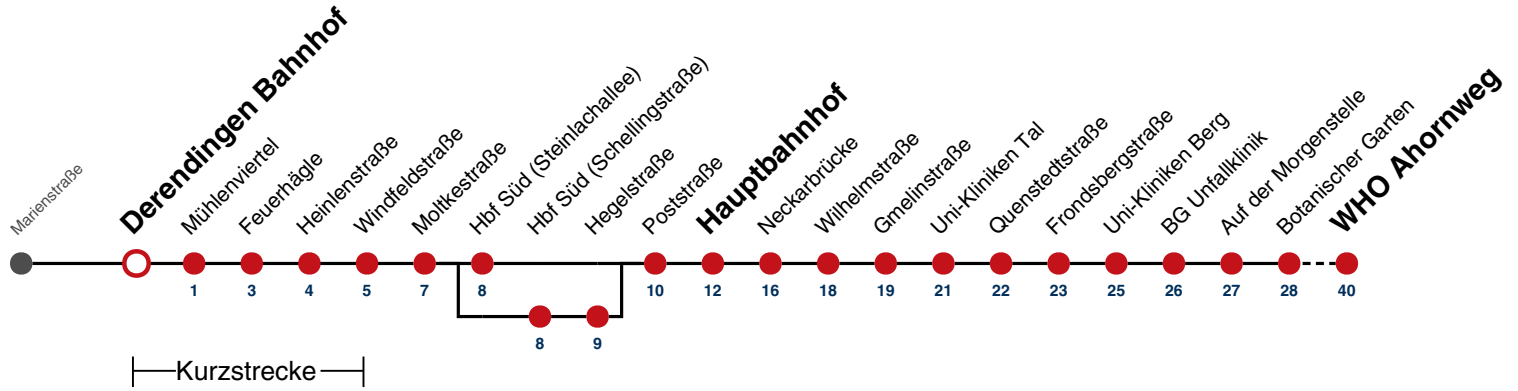

5

Derendingen Bahnhof → WHO Ahornweg

Gültig ab 15.12.2024

	Mo - Fr (Normal)	Mo - Fr (Ferien)	Samstag	Sonn-/Feiertag
05	21^A	21^A	21^A 45^A	21^A 45^A
06	02 32	02 32	15^A 45^A	15^A 45^A
07	02 32	02 32	15^A 45^A	15^A 45^A
08	02 32	02 32	15^A 45^A	15^A 45^A
09	02 32	02 32	15^A 45^A	15^A 45^A
10	02 32	02 32	15^A 45^A	15^A 45^A
11	02 32	02 32	15^A 45^A	15^A 45^A
12	02 32	02 32	15^A 45^A	15^A 45^A
13	02 32	02 32	15^A 45^A	15^A 45^A
14	02 32	02 32	15^A 45^A	15^A 45^A
15	02 32	02 32	15^A 45^A	15^A 45^A
16	02 32	02 32	15^A 45^A	15^A 45^A
17	02 32	02 32	15^A 45^A	15^A 45^A
18	02 32	02 32	15^A_{A18} 45^A_{A18}	15^A 45^A
19	02 32	02 32	15^A_{A18} 45^A_{A18}	15^A 45^A
20	02 32^A 45^A	02 32^A 45^A	15^A_{A18} 45^A_{A18}	15^A 45^A
21	15^A 45^A	15^A 45^A	15^A_{A26} 45^A_{A26}	15^A 45^A
22	15^A 45^A	15^A 45^A	15^A_{A26} 45^A_{A26}	15^A 45^A
23	15^A 45^A	15^A 45^A	15^A_{A26} 45^A_{A26}	15^A 45^A
00				
01				

A bedient von Hbf Süd (Schellingstraße) bis Hegelstraße

A18 nicht 24.12.

A26 nicht 24. und 31.12.

gültig ab 15.12.2024

Ferienfahrplan gilt in den Winterferien (23.12.2024 - 08.01.2025) und in den Sommerferien (31.07.2025 - 12.09.2025), in den übrigen Ferien nach gesonderter Bekanntgabe

Fahrplanauskünfte rund um die Uhr:
naldo-App & landesweite Fahrplanauskunft
(0800 29 82 743, kostenlos)