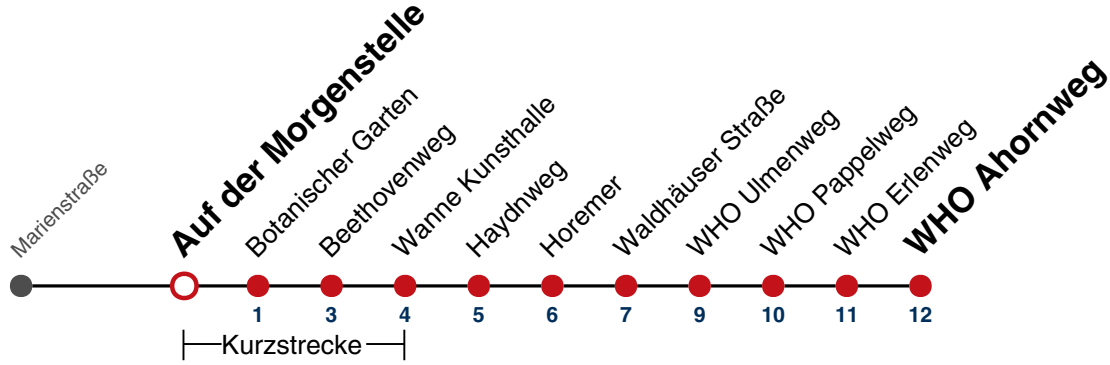

## Auf der Morgenstelle → WHO Ahornweg

Gültig ab 15.12.2024

	Mo - Fr (Normal)	Mo - Fr (Ferien)	Samstag	Sonn-/Feiertag
05	50	50	50	49
06	09 19 29 39 49 59	14 29 44 59	14 44	14 44
07	09 19 29 39 49 59	14 29 44 59	14 44	14 44
08	09 19 29 39 49 59	14 29 44 59	14 44 59	14 44
09	09 19 29 39 49 59	14 29 44 59	14 29 44 59	14 44
10	09 19 29 39 49 59	14 29 44 59	14 29 44 59	14 44
11	09 19 29 39 49 59	14 29 44 59	14 29 44 59	14 44
12	09 19 29 39 49 59	14 29 44 59	14 29 44 59	14 29 44 59
13	09 19 29 39 49 59	14 29 44 59	14 29 44 59	14 29 44 59
14	09 19 29 39 49 59	14 29 44 59	14 29 44 59	14 29 44 59
15	09 19 29 39 49 59	14 29 44 59	14 29 44 59	14 29 44 59
16	09 19 29 39 49 59	14 29 44 59	14 29 44 59	14 29 44 59
17	09 19 29 39 49 59	14 29 44 59	14 29 44 59	14 29 44 59
18	09 19 29 39 49 59	14 29 44 59	14 29 <sup>A18</sup> 44 <sup>A18</sup> 58 <sup>A18</sup>	14 29 44 59
19	09 19 29 39 49 59	14 29 44 59	14 <sup>A18</sup> 29 <sup>A18</sup> 44 <sup>A18</sup> 59 <sup>A18</sup>	14 29 44 59
20	09 19 29 44 59	14 29 44 59	14 <sup>A18</sup> 29 <sup>A18</sup> 44 <sup>A18</sup> 59 <sup>A18</sup>	14 29 44 59
21	14 29 44 59	14 29 44 59	14 <sup>A18</sup> 29 <sup>A26</sup> 44 <sup>A26</sup> 59 <sup>A26</sup>	14 29 44 59
22	14 44	14 44	14 <sup>A26</sup> 44 <sup>A26</sup>	14 44
23	14 44	14 44	14 <sup>A26</sup> 44 <sup>A26</sup>	14 44
00	14	14	14 <sup>A26</sup>	14
01				