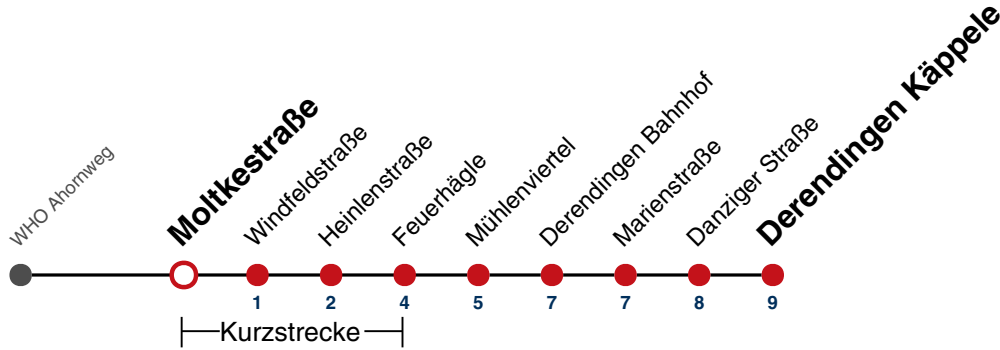

5

Moltkestraße → Derendingen Käppele

Gültig ab 15.12.2024

	Mo - Fr (Normal)	Mo - Fr (Ferien)	Samstag	Sonn-/Feiertag
05				
06	17 47	17 47	02^K 32	02^K 32
07	17 47	17 47	02 32	02 32
08	17 47	17 47	02 32	02 32
09	17 47	17 47	02 32	02 32
10	17 47	17 47	02 32	02 32
11	17 47	17 47	02 32	02 32
12	17 47	17 47	02 32	02 32
13	17 47	17 47	02 32	02 32
14	17 47	17 47	02 32	02 32
15	17 47	17 47	02 32	02 32
16	17 47	17 47	02 32	02 32
17	17 47	17 47	02 32	02 32
18	17 47	17 47	02 32	02 32
19	17 47	17 47	02^{A18} 32^{A18}	02 32
20	17 32	17 32	02^{A18} 32^{A18}	02 32
21	02 32	02 32	02^{A18} 32^{A26}	02 32
22	02 32	02 32	02^{A26} 32^{A26}	02 32
23	02 32	02 32	02^{A26} 32^{A26}	02 32
00	02	02	02^{A26}	02
01				

K kommt als Linie 2

A18 nicht 24.12.

A26 nicht 24. und 31.12.

gültig ab 15.12.2024

Ferienfahrplan gilt in den Winterferien (23.12.2024 - 08.01.2025) und in den Sommerferien (31.07.2025 - 12.09.2025), in den übrigen Ferien nach gesonderter Bekanntgabe

Fahrplanauskünfte rund um die Uhr:
naldo-App & landesweite Fahrplanauskunft
(0800 29 82 743, kostenlos)