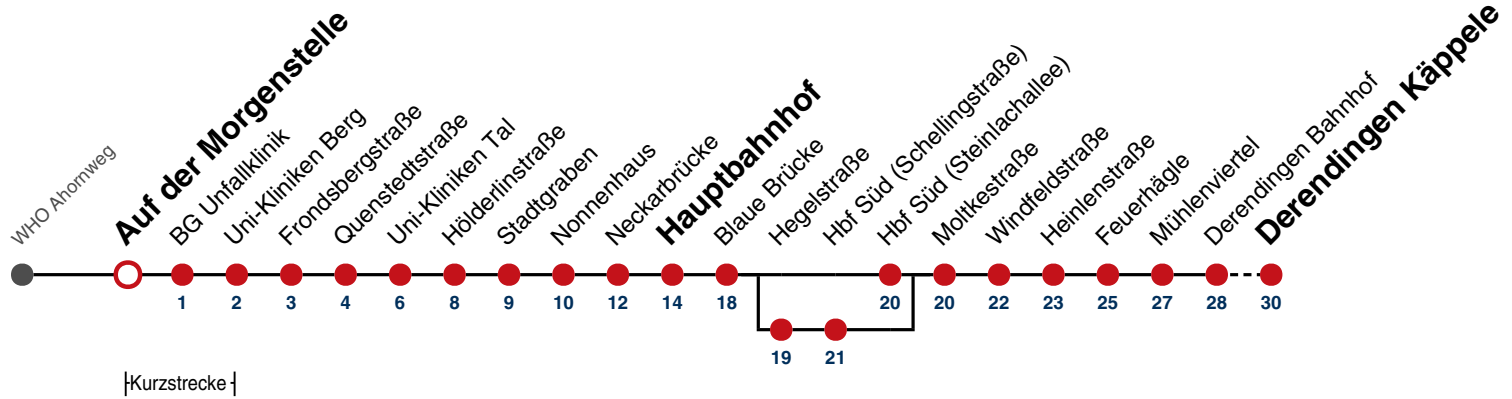

5

Auf der Morgenstelle → Derendingen Käppele

Gültig ab 15.12.2024

	Mo - Fr (Normal)	Mo - Fr (Ferien)	Samstag	Sonn-/Feiertag
05	06^A 36^A_K	10^A 40^A_K 56	40^B_K	40^B_K
06	06^A 16^A 26 36^A 46^A 56	11^A 26 41^A 56	10^B 40^B	10^B 40^B
07	06^A 16^A 26 36^A 46^A 56	11^A 26 41^A 56	10^B 40^B	10^B 40^B
08	06^A 16^A 26 36^A 46^A 56	11^A 26 41^A 56	09^B 24^A 39^B 54^A	10^B 40^B
09	06^A 16^A 26 36^A 46^A 56	11^A 26 41^A 56	09^B 24^A 39^B 54^A	10^B 40^B
10	06^A 16^A 26 36^A 46^A 56	11^A 26 41^A 56	09^B 24^A 39^B 54^A	10^B 40^B
11	06^A 16^A 26 36^A 46^A 56	11^A 26 41^A 56	09^B 24^A 39^B 54^A	10^B 40^B
12	06^A 16^A 26 36^A 46^A 56	11^A 26 41^A 56	09^B 24^A 39^B 54^A	10^B 25^A 40^B 55^A
13	06^A 16^A 26 36^A 46^A 56	11^A 26 41^A 56	09^B 24^A 39^B 54^A	10^B 25^A 41^B 55^A
14	06^A 16^A 26 36^A 46^A 56	11^A 26 41^A 56	09^B 24^A 39^B 54^A	10^B 25^A 40^B 55^A
15	06^A 16^A 26 36^A 46^A 56	11^A 26 41^A 56	09^B 24^A 39^B 54^A	10^B 25^A 40^B 55^A
16	06^A 16^A 26 36^A 46^A 56	11^A 26 41^A 56	09^B 24^A 39^B 54^A	10^B 25^A 40^B 55^A
17	06^A 16^A 26 36^A 46^A 56	11^A 26 41^A 56	09^B 24^A 39^B 54^A	10^B 25^A 40^B 55^A
18	06^A 16^A 26 36^A 46^A 56	11^A 26 41^A 56	09^B 24^A_{A18} 39^B_{A18} 54^A_{A18}	10^B 25^A 40^B 55^A
19	06^A 16^A 26 36^A 46^A 56	11^A 26 41^A 56	09^B_{A18} 24^A_{A18} 39^B_{A18} 54^A_{A18}	10^B 25^A 40^B 55^A
20	10^B 25^A 40^B 55^A	10^B 25^A 40^B 55^A	10^B_{A26} 25^A_{A26} 40^B_{A26} 55^A_{A26}	10^B 25^A 40^B 55^A
21	10^B 25^A 40^B 55^A	10^B 25^A 40^B 55^A	10^B_{A26} 25^A_{A26} 40^B_{A26} 55^A_{A26}	10^B 25^A 40^B 55^A
22	10^B 40^B	10^B 40^B	10^B_{A26} 40^B_{A26}	10^B 40^B
23	10^B 40^B	10^B 40^B	10^B_{A26} 40^B_{A26}	10^B 40^B
00	10^A	10^A	10^A_{A26}	10^A
01				

A bis Hauptbahnhof **B** bedient von Hegelstraße bis Hbf Süd (Schellingstraße) **K** kommt als Linie 2 **A18** nicht 24.12. **A26** nicht 24. und 31.12.

gültig ab 15.12.2024

Ferienfahrplan gilt in den Winterferien (23.12.2024 - 08.01.2025) und in den Sommerferien (31.07.2025 - 12.09.2025), in den übrigen Ferien nach gesonderter Bekanntgabe

Fahrplanauskünfte rund um die Uhr:
naldo-App & landesweite Fahrplanauskunft
(0800 29 82 743, kostenlos)