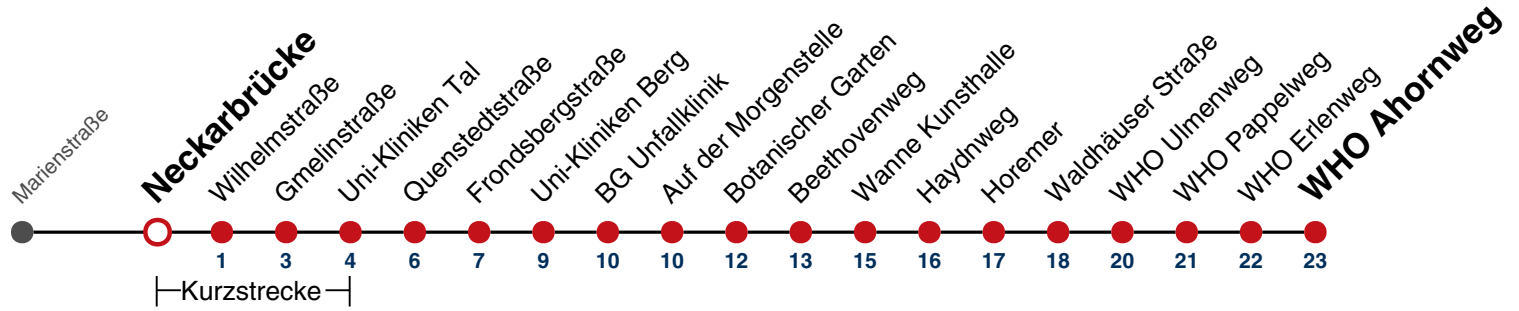

## Neckarbrücke → WHO Ahornweg

Gültig ab 15.12.2024

	Mo - Fr (Normal)								Mo - Fr (Ferien)				Samstag				Sonn-/Feiertag				
05	39	58							39				39					39			
06	08	18	28	38	48	58			03	18	33	48	04	34				04	34		
07	08	18	28	38	48	48 <sup>A</sup> <sub>S</sub>	58		03	18	33	48	04	34				04	34		
08	08	18	28	38	48	58			03	18	33	48	04	33	48			04	34		
09	08	18	28	38	48	58			03	18	33	48	03	18	33	48		04	34		
10	08	18	28	38	48	58			03	18	33	48	03	18	33	48		04	34		
11	08	18	28	38	48	58			03	18	33	48	03	18	33	48		04	34		
12	08	18	28	38	48	58			03	18	33	48	03	18	33	48		04	19	34	49
13	08	18	28	38	48	58			03	18	33	48	03	18	33	48		04	19	34	49
14	08	18	28	38	48	58			03	18	33	48	03	18	33	48		04	19	34	49
15	08	18	28	38	48	58			03	18	33	48	03	18	33	48		04	19	34	49
16	08	18	28	38	48	58			03	18	33	48	03	18	33	48		04	19	34	49
17	08	18	28	38	48	58			03	18	33	48	03	18	33	48		04	19	34	49
18	08	18	28	38	48	58			03	18	33	48	03	18 <sup>A18</sup>	33 <sup>A18</sup>	47 <sup>A18</sup>		04	19	34	49
19	08	18	28	38	48	58			03	18	33	48	03 <sup>A18</sup>	18 <sup>A18</sup>	33 <sup>A18</sup>	48 <sup>A18</sup>		04	19	34	49
20	08	18	34	49					03	18	34	49	03 <sup>A18</sup>	18 <sup>A18</sup>	33 <sup>A18</sup>	49 <sup>A18</sup>		04	19	34	49
21	04	19	34	49					04	19	34	49	04 <sup>A18</sup>	19 <sup>A26</sup>	34 <sup>A26</sup>	49 <sup>A26</sup>		04	19	34	49
22	04	34							04	34			04 <sup>A26</sup>	34 <sup>A26</sup>				04	34		
23	04	34							04	34			04 <sup>A26</sup>	34 <sup>A26</sup>				04	34		
00	04								04				04 <sup>A26</sup>					04			
01																					