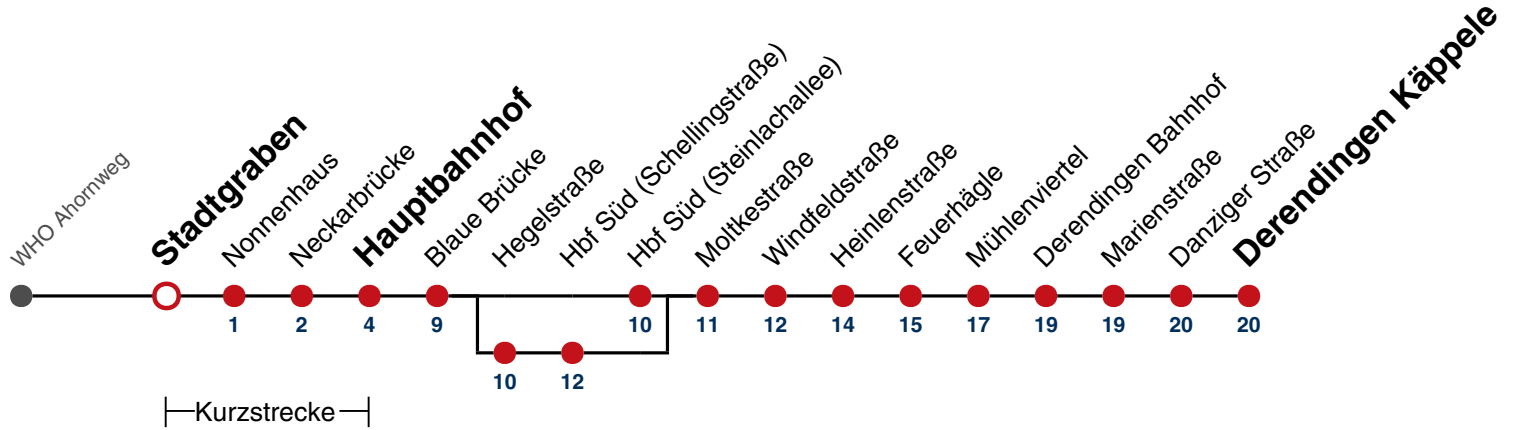

5

Stadtgraben → Derendingen Käppele

Gültig ab 15.12.2024

	Mo - Fr (Normal)					Mo - Fr (Ferien)				Samstag				Sonn-/Feiertag				
05	16^A	46^A_K				20^A	50^A_K				49^B_K				49^B_K			
06	16^A	26^A	36	46^A	56^A	06	21^A	36	51^A	19^B	49^B				19^B	49^B		
07	06	16^A	26^A	36	46^A	56^A	06	21^A	36	51^A	19^B	49^B			19^B	49^B		
08	06	16^A	26^A	36	46^A	56^A	06	21^A	36	51^A	19^B	34^A	49^B		19^B	49^B		
09	06	16^A	26^A	36	46^A	56^A	06	21^A	36	51^A	04^A	19^B	34^A	49^B	19^B	49^B		
10	06	16^A	26^A	36	46^A	56^A	06	21^A	36	51^A	04^A	19^B	34^A	49^B	19^B	49^B		
11	06	16^A	26^A	36	46^A	56^A	06	21^A	36	51^A	04^A	19^B	34^A	49^B	19^B	49^B		
12	06	16^A	26^A	36	46^A	56^A	06	21^A	36	51^A	04^A	19^B	34^A	49^B	19^B	34^A	49^B	
13	06	16^A	26^A	36	46^A	56^A	06	21^A	36	51^A	04^A	19^B	34^A	49^B	04^A	19^B	34^A	50^B
14	06	16^A	26^A	36	46^A	56^A	06	21^A	36	51^A	04^A	19^B	34^A	49^B	04^A	19^B	34^A	49^B
15	06	16^A	26^A	36	46^A	56^A	06	21^A	36	51^A	04^A	19^B	34^A	49^B	04^A	19^B	34^A	49^B
16	06	16^A	26^A	36	46^A	56^A	06	21^A	36	51^A	04^A	19^B	34^A	49^B	04^A	19^B	34^A	49^B
17	06	16^A	26^A	36	46^A	56^A	06	21^A	36	51^A	04^A	19^B	34^A	49^B	04^A	19^B	34^A	49^B
18	06	16^A	26^A	36	46^A	56^A	06	21^A	36	51^A	04^A	19^B	34^A_{A18}	49^B_{A18}	04^A	19^B	34^A	49^B
19	06	16^A	26^A	36	46^A	56^A	06	21^A	36	51^A	04^A_{A18}	19^B_{A18}	34^A_{A18}	49^B_{A18}	04^A	19^B	34^A	49^B
20	06	19^B	34^A	49^B			06	19^B	34^A	49^B	04^A_{A18}	19^B_{A18}	34^A_{A18}	49^B_{A18}	04^A	19^B	34^A	49^B
21	04^A	19^B	34^A	49^B			04^A	19^B	34^A	49^B	04^A_{A18}	19^B_{A26}	34^A_{A26}	49^B_{A26}	04^A	19^B	34^A	49^B
22	04^A	19^B	49^B				04^A	19^B	49^B		04^A_{A26}	19^B_{A26}	49^B_{A26}		04^A	19^B	49^B	
23	19^B	49^B					19^B	49^B			19^B_{A26}	49^B_{A26}		19^B	49^B			
00	19^A						19^A				19^A_{A26}			19^A				
01																		

A bis Hauptbahnhof **B** bedient von Hegelstraße bis Hbf Süd (Schellingstraße) **K** kommt als Linie 2 **A18** nicht 24.12. **A26** nicht 24. und 31.12.

gültig ab 15.12.2024

Ferienfahrplan gilt in den Winterferien (23.12.2024 - 08.01.2025) und in den Sommerferien (31.07.2025 - 12.09.2025), in den übrigen Ferien nach gesonderter Bekanntgabe

Fahrplanauskünfte rund um die Uhr:
naldo-App & landesweite Fahrplanauskunft
(0800 29 82 743, kostenlos)