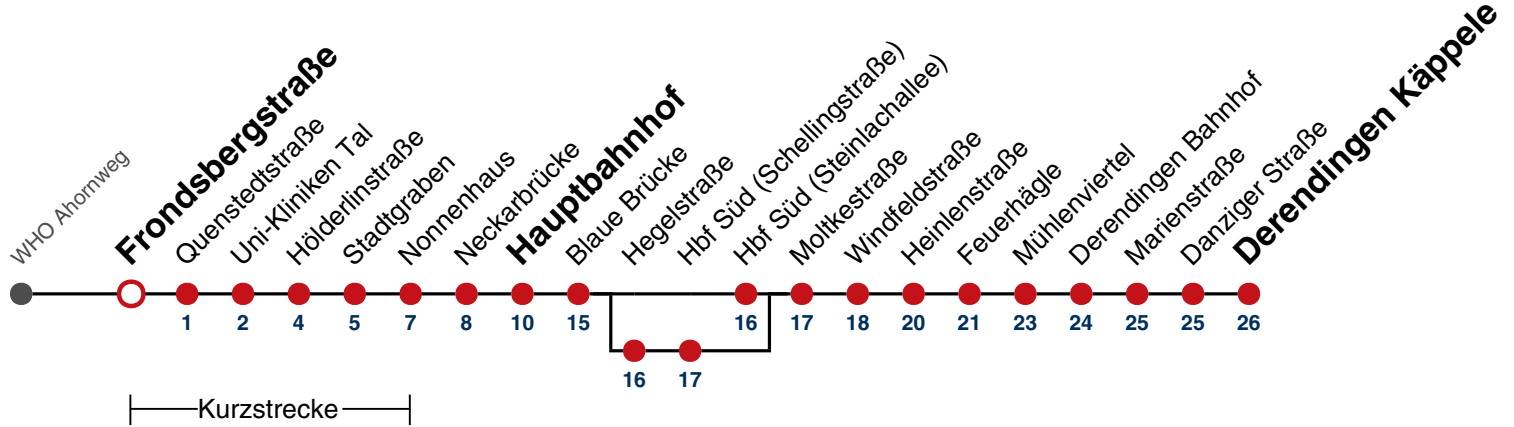

5

Frondsbergstraße → Derendingen Käppele

Gültig ab 15.12.2024

	Mo - Fr (Normal)	Mo - Fr (Ferien)	Samstag	Sonn-/Feiertag
05	10^A 40^A_K	14^A 44^A_K	44^B_K	44^B_K
06	10^A 20^A 30 40^A 50^A	00 15^A 30 45^A	14^B 44^B	14^B 44^B
07	00 10^A 20^A 30 40^A 50^A	00 15^A 30 45^A	14^B 44^B	14^B 44^B
08	00 10^A 20^A 30 40^A 50^A	00 15^A 30 45^A	13^B 28^A 43^B 58^A	14^B 44^B
09	00 10^A 20^A 30 40^A 50^A	00 15^A 30 45^A	13^B 28^A 43^B 58^A	14^B 44^B
10	00 10^A 20^A 30 40^A 50^A	00 15^A 30 45^A	13^B 28^A 43^B 58^A	14^B 44^B
11	00 10^A 20^A 30 40^A 50^A	00 15^A 30 45^A	13^B 28^A 43^B 58^A	14^B 44^B
12	00 10^A 20^A 30 40^A 50^A	00 15^A 30 45^A	13^B 28^A 43^B 58^A	14^B 29^A 44^B 59^A
13	00 10^A 20^A 30 40^A 50^A	00 15^A 30 45^A	13^B 28^A 43^B 58^A	14^B 29^A 44^B 59^A
14	00 10^A 20^A 30 40^A 50^A	00 15^A 30 45^A	13^B 28^A 43^B 58^A	14^B 29^A 44^B 59^A
15	00 10^A 20^A 30 40^A 50^A	00 15^A 30 45^A	13^B 28^A 43^B 58^A	14^B 29^A 44^B 59^A
16	00 10^A 20^A 30 40^A 50^A	00 15^A 30 45^A	13^B 28^A 43^B 58^A	14^B 29^A 44^B 59^A
17	00 10^A 20^A 30 40^A 50^A	00 15^A 30 45^A	13^B 28^A 43^B 58^A	14^B 29^A 44^B 59^A
18	00 10^A 20^A 30 40^A 50^A	00 15^A 30 45^A	13^B 28^A_{A18} 43^B_{A18} 58^A_{A18}	14^B 29^A 44^B 59^A
19	00 10^A 20^A 30 40^A 50^A	00 15^A 30 45^A	13^B_{A18} 28^A_{A18} 43^B_{A18} 58^A_{A18}	14^B 29^A 44^B 59^A
20	00 14^B 29^A 44^B 59^A	00 14^B 29^A 44^B 59^A	14^B_{A18} 29^A_{A18} 44^B_{A18} 59^A_{A18}	14^B 29^A 44^B 59^A
21	14^B 29^A 44^B 59^A	14^B 29^A 44^B 59^A	14^B_{A26} 29^A_{A26} 44^B_{A26} 59^A_{A26}	14^B 29^A 44^B 59^A
22	14^B 44^B	14^B 44^B	14^B_{A26} 44^B_{A26}	14^B 44^B
23	14^B 44^B	14^B 44^B	14^B_{A26} 44^B_{A26}	14^B 44^B
00	14^A	14^A	14^A_{A26}	14^A
01				

A bis Hauptbahnhof **B** bedient von Hegelstraße bis Hbf Süd (Schellingstraße) **K** kommt als Linie 2 **A18** nicht 24.12. **A26** nicht 24. und 31.12.

gültig ab 15.12.2024

Ferienfahrplan gilt in den Winterferien (23.12.2024 - 08.01.2025) und in den Sommerferien (31.07.2025 - 12.09.2025), in den übrigen Ferien nach gesonderter Bekanntgabe

Fahrplanauskünfte rund um die Uhr:
naldo-App & landesweite Fahrplanauskunft
(0800 29 82 743, kostenlos)