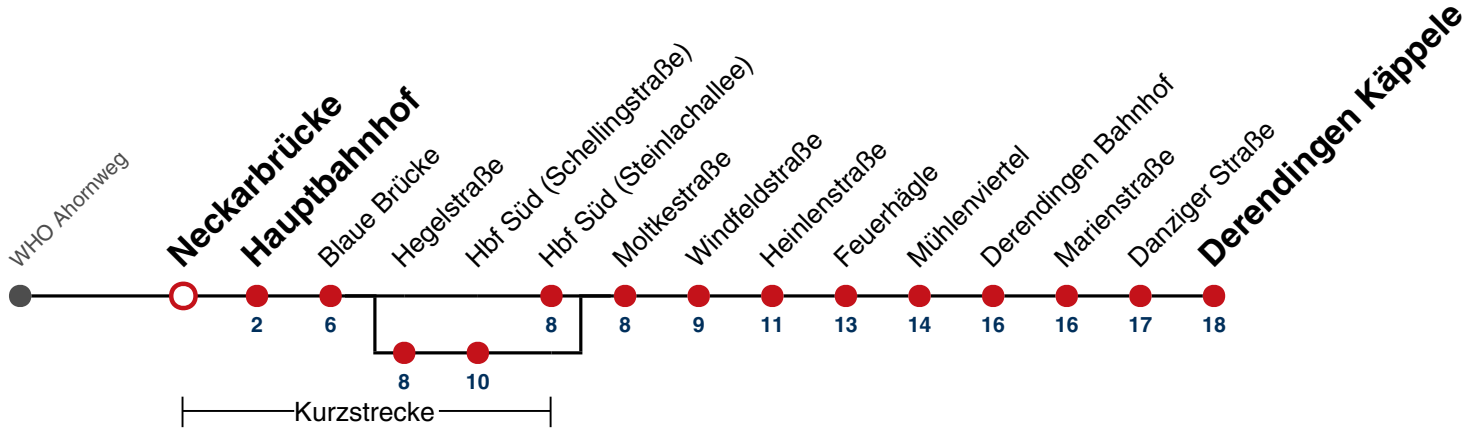

5

Neckarbrücke → Derendingen Käppele

Gültig ab 15.12.2024

	Mo - Fr (Normal)	Mo - Fr (Ferien)	Samstag	Sonn-/Feiertag
05	18^A 48^A_K	22^A 52^A_K	51^B_K	51^B_K
06	18^A 28^A 38 48^A 58^A	08 23^A 38 53^A	21^B 51^B	21^B 51^B
07	08 18^A 28^A 38 48^A 58^A	08 23^A 38 53^A	21^B 51^B	21^B 51^B
08	08 18^A 28^A 38 48^A 58^A	08 23^A 38 53^A	21^B 36^A 51^B	21^B 51^B
09	08 18^A 28^A 38 48^A 58^A	08 23^A 38 53^A	06^A 21^B 36^A 51^B	21^B 51^B
10	08 18^A 28^A 38 48^A 58^A	08 23^A 38 53^A	06^A 21^B 36^A 51^B	21^B 51^B
11	08 18^A 28^A 38 48^A 58^A	08 23^A 38 53^A	06^A 21^B 36^A 51^B	21^B 51^B
12	08 18^A 28^A 38 48^A 58^A	08 23^A 38 53^A	06^A 21^B 36^A 51^B	21^B 36^A 51^B
13	08 18^A 28^A 38 48^A 58^A	08 23^A 38 53^A	06^A 21^B 36^A 51^B	06^A 21^B 36^A 52^B
14	08 18^A 28^A 38 48^A 58^A	08 23^A 38 53^A	06^A 21^B 36^A 51^B	06^A 21^B 36^A 51^B
15	08 18^A 28^A 38 48^A 58^A	08 23^A 38 53^A	06^A 21^B 36^A 51^B	06^A 21^B 36^A 51^B
16	08 18^A 28^A 38 48^A 58^A	08 23^A 38 53^A	06^A 21^B 36^A 51^B	06^A 21^B 36^A 51^B
17	08 18^A 28^A 38 48^A 58^A	08 23^A 38 53^A	06^A 21^B 36^A 51^B	06^A 21^B 36^A 51^B
18	08 18^A 28^A 38 48^A 58^A	08 23^A 38 53^A	06^A 21^B 36^A_{A18} 51^B_{A18}	06^A 21^B 36^A 51^B
19	08 18^A 28^A 38 48^A 58^A	08 23^A 38 53^A	06^A_{A18} 21^B_{A18} 36^A_{A18} 51^B_{A18}	06^A 21^B 36^A 51^B
20	08 21^B 36^A 51^B	08 21^B 36^A 51^B	06^A_{A18} 21^B_{A18} 36^A_{A18} 51^B_{A18}	06^A 21^B 36^A 51^B
21	06^A 21^B 36^A 51^B	06^A 21^B 36^A 51^B	06^A_{A18} 21^B_{A26} 36^A_{A26} 51^B_{A26}	06^A 21^B 36^A 51^B
22	06^A 21^B 51^B	06^A 21^B 51^B	06^A_{A26} 21^B_{A26} 51^B_{A26}	06^A 21^B 51^B
23	21^B 51^B	21^B 51^B	21^B_{A26} 51^B_{A26}	21^B 51^B
00	21^A	21^A	21^A_{A26}	21^A
01				

A bis Hauptbahnhof **B** bedient von Hegelstraße bis Hbf Süd (Schellingstraße) **K** kommt als Linie 2 **A18** nicht 24.12. **A26** nicht 24. und 31.12.

gültig ab 15.12.2024

Ferienfahrplan gilt in den Winterferien (23.12.2024 - 08.01.2025) und in den Sommerferien (31.07.2025 - 12.09.2025), in den übrigen Ferien nach gesonderter Bekanntgabe

Fahrplanauskünfte rund um die Uhr:
naldo-App & landesweite Fahrplanauskunft
(0800 29 82 743, kostenlos)