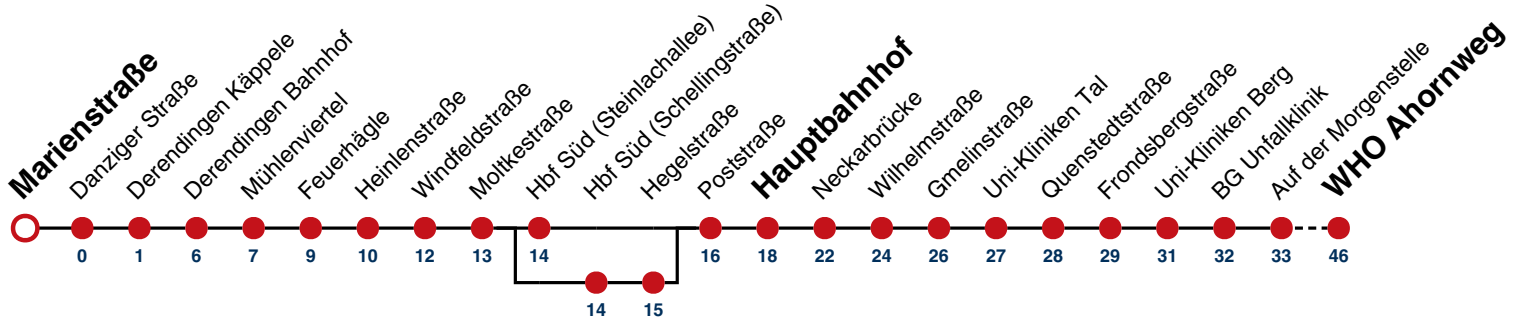

## Marienstraße → WHO Ahornweg

Gültig ab 15.12.2024

{Kurzstrecke}

	Mo - Fr (Normal)		Mo - Fr (Ferien)		Samstag		Sonn-/Feiertag	
05								
06	25	55	25	55	08 <sup>A</sup>	38 <sup>A</sup>	08 <sup>A</sup>	38 <sup>A</sup>
07	25	55	25	55	08 <sup>A</sup>	38 <sup>A</sup>	08 <sup>A</sup>	38 <sup>A</sup>
08	25	55	25	55	08 <sup>A</sup>	40 <sup>A</sup>	08 <sup>A</sup>	38 <sup>A</sup>
09	25	55	25	55	10 <sup>A</sup>	40 <sup>A</sup>	08 <sup>A</sup>	38 <sup>A</sup>
10	25	55	25	55	10 <sup>A</sup>	40 <sup>A</sup>	08 <sup>A</sup>	38 <sup>A</sup>
11	25	55	25	55	10 <sup>A</sup>	40 <sup>A</sup>	08 <sup>A</sup>	38 <sup>A</sup>
12	25	55	25	55	10 <sup>A</sup>	40 <sup>A</sup>	08 <sup>A</sup>	38 <sup>A</sup>
13	25	55	25	55	10 <sup>A</sup>	40 <sup>A</sup>	08 <sup>A</sup>	38 <sup>A</sup>
14	25	55	25	55	10 <sup>A</sup>	40 <sup>A</sup>	08 <sup>A</sup>	38 <sup>A</sup>
15	25	55	25	55	10 <sup>A</sup>	40 <sup>A</sup>	08 <sup>A</sup>	38 <sup>A</sup>
16	25	55	25	55	10 <sup>A</sup>	40 <sup>A</sup>	08 <sup>A</sup>	38 <sup>A</sup>
17	25	55	25	55	10 <sup>A</sup>	40 <sup>A</sup>	08 <sup>A</sup>	38 <sup>A</sup>
18	25	55	25	55	10 <sup>A</sup> <sub>A18</sub>	40 <sup>A</sup> <sub>A18</sub>	08 <sup>A</sup>	38 <sup>A</sup>
19	25	55	25	55	10 <sup>A</sup> <sub>A18</sub>	40 <sup>A</sup> <sub>A18</sub>	08 <sup>A</sup>	38 <sup>A</sup>
20	25 <sup>A</sup>	38 <sup>A</sup>	25 <sup>A</sup>	38 <sup>A</sup>	10 <sup>A</sup> <sub>A18</sub>	38 <sup>A</sup> <sub>A18</sub>	08 <sup>A</sup>	38 <sup>A</sup>
21	08 <sup>A</sup>	38 <sup>A</sup>	08 <sup>A</sup>	38 <sup>A</sup>	08 <sup>A</sup> <sub>A26</sub>	38 <sup>A</sup> <sub>A26</sub>	08 <sup>A</sup>	38 <sup>A</sup>
22	08 <sup>A</sup>	38 <sup>A</sup>	08 <sup>A</sup>	38 <sup>A</sup>	08 <sup>A</sup> <sub>A26</sub>	38 <sup>A</sup> <sub>A26</sub>	08 <sup>A</sup>	38 <sup>A</sup>
23	08 <sup>A</sup>	38 <sup>A</sup>	08 <sup>A</sup>	38 <sup>A</sup>	08 <sup>A</sup> <sub>A26</sub>	38 <sup>A</sup> <sub>A26</sub>	08 <sup>A</sup>	38 <sup>A</sup>
00								
01								