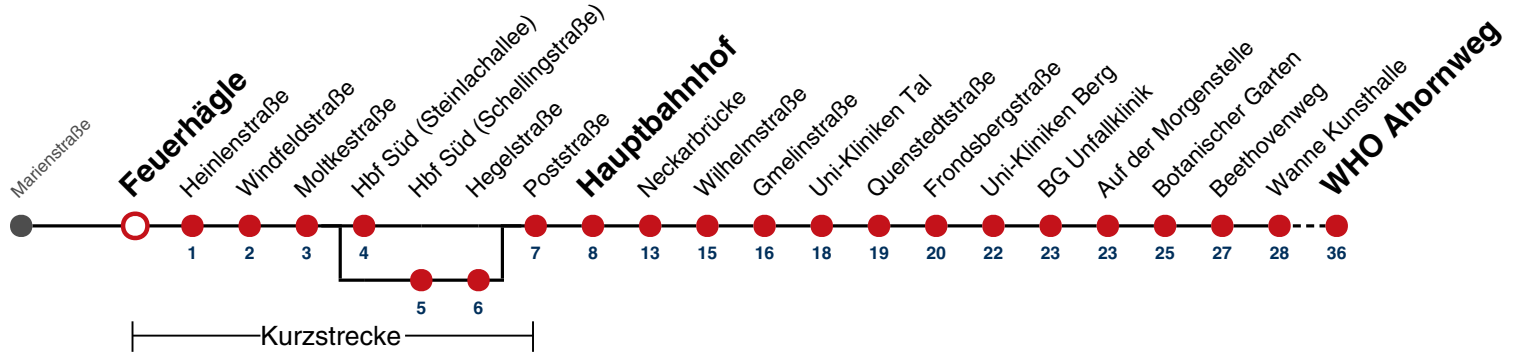

5

Feuerhägle → WHO Ahornweg

Gültig ab 15.12.2024

	Mo - Fr (Normal)	Mo - Fr (Ferien)	Samstag	Sonn-/Feiertag
05	24^A	24^A	24^A 48^A	24^A 48^A
06	05 35	05 35	18^A 48^A	18^A 48^A
07	05 35	05 35	18^A 48^A	18^A 48^A
08	05 35	05 35	18^A 48^A	18^A 48^A
09	05 35	05 35	18^A 48^A	18^A 48^A
10	05 35	05 35	18^A 48^A	18^A 48^A
11	05 35	05 35	18^A 48^A	18^A 48^A
12	05 35	05 35	18^A 48^A	18^A 48^A
13	05 35	05 35	18^A 48^A	18^A 48^A
14	05 35	05 35	18^A 48^A	18^A 48^A
15	05 35	05 35	18^A 48^A	18^A 48^A
16	05 35	05 35	18^A 48^A	18^A 48^A
17	05 35	05 35	18^A 48^A	18^A 48^A
18	05 35	05 35	18^A_{A18} 48^A_{A18}	18^A 48^A
19	05 35	05 35	18^A_{A18} 48^A_{A18}	18^A 48^A
20	05 35^A 48^A	05 35^A 48^A	18^A_{A18} 48^A_{A18}	18^A 48^A
21	18^A 48^A	18^A 48^A	18^A_{A26} 48^A_{A26}	18^A 48^A
22	18^A 48^A	18^A 48^A	18^A_{A26} 48^A_{A26}	18^A 48^A
23	18^A 48^A	18^A 48^A	18^A_{A26} 48^A_{A26}	18^A 48^A
00				
01				

A bedient von Hbf Süd (Schellingstraße) bis Hegelstraße

A18 nicht 24.12.

A26 nicht 24. und 31.12.

gültig ab 15.12.2024

Ferienfahrplan gilt in den Winterferien (23.12.2024 - 08.01.2025) und in den Sommerferien (31.07.2025 - 12.09.2025), in den übrigen Ferien nach gesonderter Bekanntgabe

Fahrplanauskünfte rund um die Uhr:
naldo-App & landesweite Fahrplanauskunft
(0800 29 82 743, kostenlos)