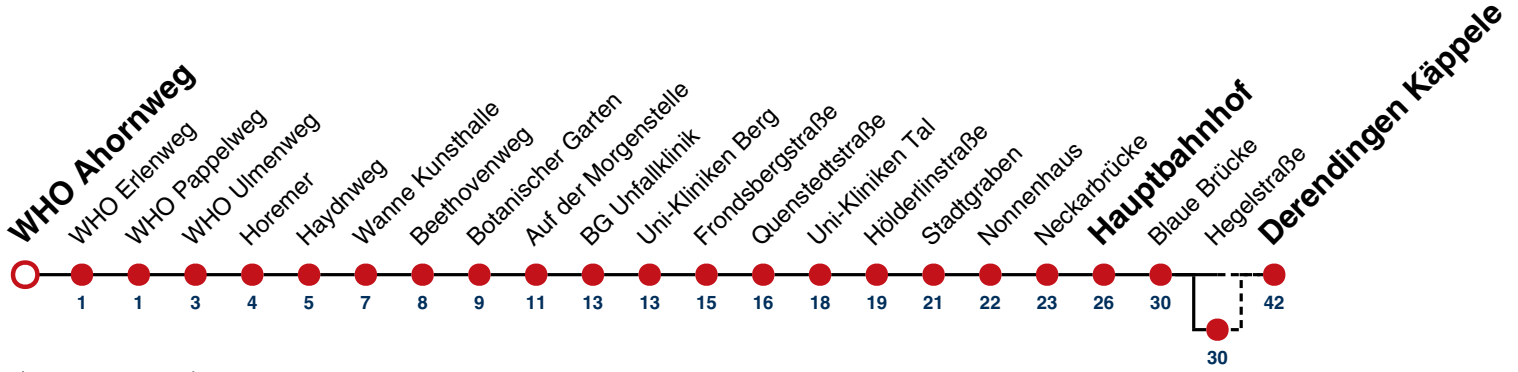

5

WHO Ahornweg → Derendingen Käppele

Gültig ab 15.12.2024

┌Kurzstrecke┐

	Mo - Fr (Normal)	Mo - Fr (Ferien)	Samstag	Sonn-/Feiertag
04	55^A	59^A		
05	25^A_K 55^A	29^A_K 45	30^B_K	30^B_K
06	05^A 15 25^A 35^A 45 55^A	00^A 15 30^A 45	00^B 30^B	00^B 30^B
07	05^A 15 25^A 35^A 45 55^A	00^A 15 30^A 45	00^B 30^B 58^B	00^B 30^B
08	05^A 15 25^A 35^A 45 55^A	00^A 15 30^A 45	13^A 28^B 43^A 58^B	00^B 30^B
09	05^A 15 25^A 35^A 45 55^A	00^A 15 30^A 45	13^A 28^B 43^A 58^B	00^B 30^B
10	05^A 15 25^A 35^A 45 55^A	00^A 15 30^A 45	13^A 28^B 43^A 58^B	00^B 30^B
11	05^A 15 25^A 35^A 45 55^A	00^A 15 30^A 45	13^A 28^B 43^A 58^B	00^B 30^B
12	05^A 15 25^A 35^A 45 55^A	00^A 15 30^A 45	13^A 28^B 43^A 58^B	00^B 15^A 30^B 45^A
13	05^A 15 25^A 35^A 45 55^A	00^A 15 30^A 45	13^A 28^B 43^A 58^B	00^B 15^A 30^B 45^A
14	05^A 15 25^A 35^A 45 55^A	00^A 15 30^A 45	13^A 28^B 43^A 58^B	00^B 15^A 30^B 45^A
15	05^A 15 25^A 35^A 45 55^A	00^A 15 30^A 45	13^A 28^B 43^A 58^B	00^B 15^A 30^B 45^A
16	05^A 15 25^A 35^A 45 55^A	00^A 15 30^A 45	13^A 28^B 43^A 58^B	00^B 15^A 30^B 45^A
17	05^A 15 25^A 35^A 45 55^A	00^A 15 30^A 45	13^A 28^B 43^A 58^B	00^B 15^A 30^B 45^A
18	05^A 15 25^A 35^A 45 55^A	00^A 15 30^A 45	13^A_{A18} 28^B_{A18} 43^A_{A18} 58^B_{A18}	00^B 15^A 30^B 45^A
19	05^A 15 25^A 35^A 45	00^A 15 30^A 45	13^A_{A18} 28^B_{A18} 43^A_{A18}	00^B 15^A 30^B 45^A
20	00^B 15^A 30^B 45^A	00^B 15^A 30^B 45^A	00^B_{A18} 15^A_{A18} 30^B_{A18} 45^A_{A18}	00^B 15^A 30^B 45^A
21	00^B 15^A 30^B 45^A	00^B 15^A 30^B 45^A	00^B_{A26} 15^A_{A26} 30^B_{A26} 45^A_{A26}	00^B 15^A 30^B 45^A
22	00^B 30^B	00^B 30^B	00^B_{A26} 30^B_{A26}	00^B 30^B
23	00^B 30^B	00^B 30^B	00^B_{A26} 30^B_{A26}	00^B 30^B
00	00^A	00^A	00^A_{A26}	00^A
01				

A bis Hauptbahnhof

B bedient Hegelstraße

K kommt als Linie 2

A18 nicht 24.12.

A26 nicht 24. und 31.12.

gültig ab 15.12.2024

Ferienfahrplan gilt in den Winterferien (23.12.2024 - 08.01.2025) und in den Sommerferien (31.07.2025 - 12.09.2025), in den übrigen Ferien nach gesonderter Bekanntgabe

Fahrplanauskünfte rund um die Uhr:
naldo-App & landesweite Fahrplanauskunft
(0800 29 82 743, kostenlos)