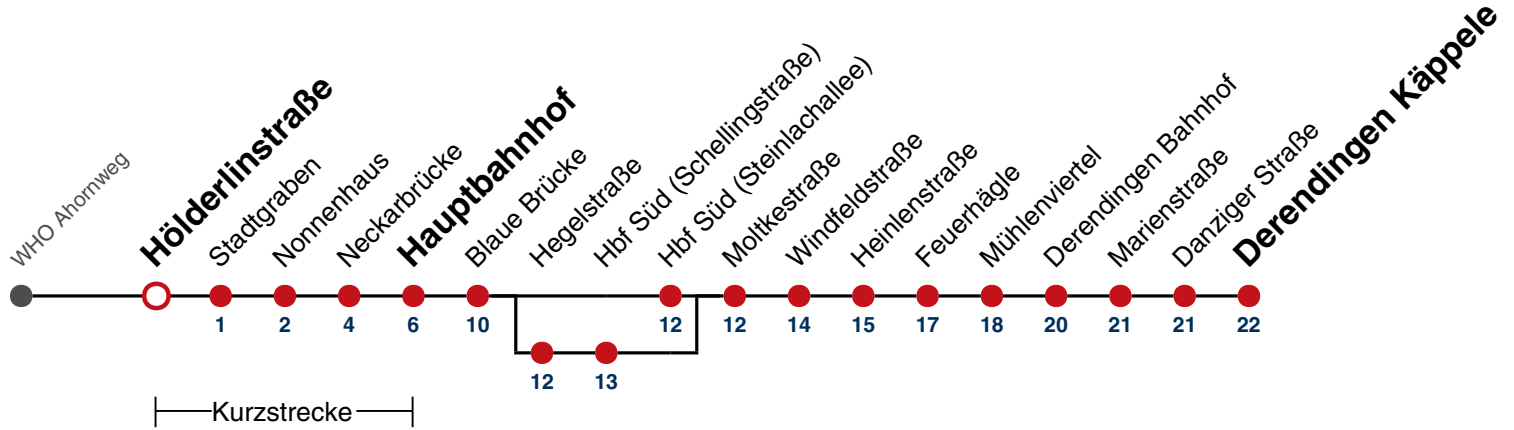

5

Hölderlinstraße → Derendingen Käppele

Gültig ab 15.12.2024

	Mo - Fr (Normal)	Mo - Fr (Ferien)	Samstag	Sonn-/Feiertag
05	14^A 44^A_K	18^A 48^A_K	48^B_K	48^B_K
06	14^A 24^A 34 44^A 54^A	04 19^A 34 49^A	18^B 48^B	18^B 48^B
07	04 14^A 24^A 34 44^A 54^A	04 19^A 34 49^A	18^B 48^B	18^B 48^B
08	04 14^A 24^A 34 44^A 54^A	04 19^A 34 49^A	17^B 32^A 47^B	18^B 48^B
09	04 14^A 24^A 34 44^A 54^A	04 19^A 34 49^A	02^A 17^B 32^A 47^B	18^B 48^B
10	04 14^A 24^A 34 44^A 54^A	04 19^A 34 49^A	02^A 17^B 32^A 47^B	18^B 48^B
11	04 14^A 24^A 34 44^A 54^A	04 19^A 34 49^A	02^A 17^B 32^A 47^B	18^B 48^B
12	04 14^A 24^A 34 44^A 54^A	04 19^A 34 49^A	02^A 17^B 32^A 47^B	18^B 33^A 48^B
13	04 14^A 24^A 34 44^A 54^A	04 19^A 34 49^A	02^A 17^B 32^A 47^B	03^A 18^B 33^A 48^B
14	04 14^A 24^A 34 44^A 54^A	04 19^A 34 49^A	02^A 17^B 32^A 47^B	03^A 18^B 33^A 48^B
15	04 14^A 24^A 34 44^A 54^A	04 19^A 34 49^A	02^A 17^B 32^A 47^B	03^A 18^B 33^A 48^B
16	04 14^A 24^A 34 44^A 54^A	04 19^A 34 49^A	02^A 17^B 32^A 47^B	03^A 18^B 33^A 48^B
17	04 14^A 24^A 34 44^A 54^A	04 19^A 34 49^A	02^A 17^B 32^A 47^B	03^A 18^B 33^A 48^B
18	04 14^A 24^A 34 44^A 54^A	04 19^A 34 49^A	02^A 17^B 32^A_{A18} 47^B_{A18}	03^A 18^B 33^A 48^B
19	04 14^A 24^A 34 44^A 54^A	04 19^A 34 49^A	02^A_{A18} 17^B_{A18} 32^A_{A18} 47^B_{A18}	03^A 18^B 33^A 48^B
20	04 18^B 33^A 48^B	04 18^B 33^A 48^B	02^A_{A18} 18^B_{A18} 33^A_{A18} 48^B_{A18}	03^A 18^B 33^A 48^B
21	03^A 18^B 33^A 48^B	03^A 18^B 33^A 48^B	03^A_{A18} 18^B_{A26} 33^A_{A26} 48^B_{A26}	03^A 18^B 33^A 48^B
22	03^A 18^B 48^B	03^A 18^B 48^B	03^A_{A26} 18^B_{A26} 48^B_{A26}	03^A 18^B 48^B
23	18^B 48^B	18^B 48^B	18^B_{A26} 48^B_{A26}	18^B 48^B
00	18^A	18^A	18^A_{A26}	18^A
01				

A bis Hauptbahnhof **B** bedient von Hegelstraße bis Hbf Süd (Schellingstraße) **K** kommt als Linie 2 **A18** nicht 24.12. **A26** nicht 24. und 31.12.

gültig ab 15.12.2024

Ferienfahrplan gilt in den Winterferien (23.12.2024 - 08.01.2025) und in den Sommerferien (31.07.2025 - 12.09.2025), in den übrigen Ferien nach gesonderter Bekanntgabe

Fahrplanauskünfte rund um die Uhr:
naldo-App & landesweite Fahrplanauskunft
(0800 29 82 743, kostenlos)