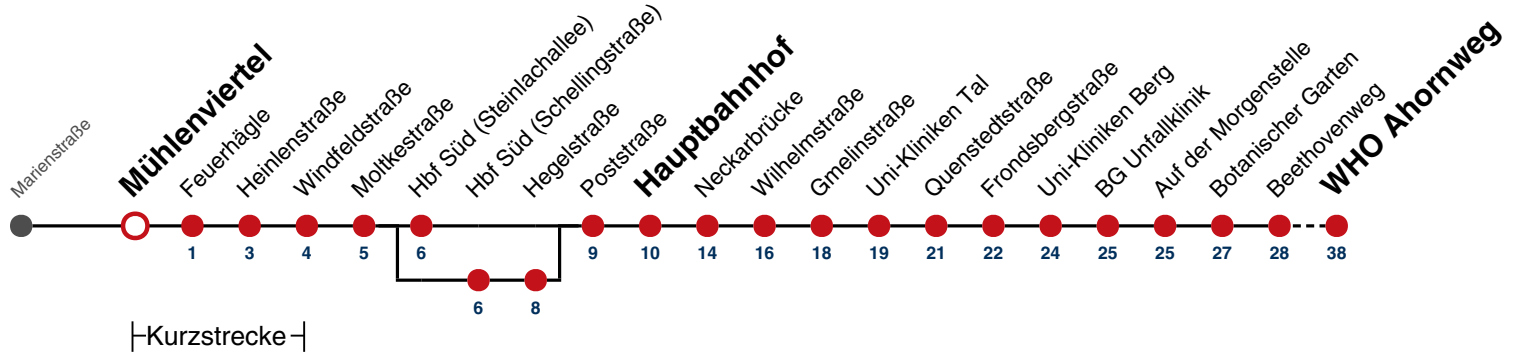

5

Mühlenviertel → WHO Ahornweg

Gültig ab 15.12.2024

	Mo - Fr (Normal)	Mo - Fr (Ferien)	Samstag	Sonn-/Feiertag
05	22^A	22^A	22^A 46^A	22^A 46^A
06	03 33	03 33	16^A 46^A	16^A 46^A
07	03 33	03 33	16^A 46^A	16^A 46^A
08	03 33	03 33	16^A 46^A	16^A 46^A
09	03 33	03 33	16^A 46^A	16^A 46^A
10	03 33	03 33	16^A 46^A	16^A 46^A
11	03 33	03 33	16^A 46^A	16^A 46^A
12	03 33	03 33	16^A 46^A	16^A 46^A
13	03 33	03 33	16^A 46^A	16^A 46^A
14	03 33	03 33	16^A 46^A	16^A 46^A
15	03 33	03 33	16^A 46^A	16^A 46^A
16	03 33	03 33	16^A 46^A	16^A 46^A
17	03 33	03 33	16^A 46^A	16^A 46^A
18	03 33	03 33	16^A_{A18} 46^A_{A18}	16^A 46^A
19	03 33	03 33	16^A_{A18} 46^A_{A18}	16^A 46^A
20	03 33^A 46^A	03 33^A 46^A	16^A_{A18} 46^A_{A18}	16^A 46^A
21	16^A 46^A	16^A 46^A	16^A_{A26} 46^A_{A26}	16^A 46^A
22	16^A 46^A	16^A 46^A	16^A_{A26} 46^A_{A26}	16^A 46^A
23	16^A 46^A	16^A 46^A	16^A_{A26} 46^A_{A26}	16^A 46^A
00				
01				

A bedient von Hbf Süd (Schellingstraße) bis Hegelstraße

A18 nicht 24.12.

A26 nicht 24. und 31.12.

gültig ab 15.12.2024

Ferienfahrplan gilt in den Winterferien (23.12.2024 - 08.01.2025) und in den Sommerferien (31.07.2025 - 12.09.2025), in den übrigen Ferien nach gesonderter Bekanntgabe

Fahrplanauskünfte rund um die Uhr:
naldo-App & landesweite Fahrplanauskunft
(0800 29 82 743, kostenlos)