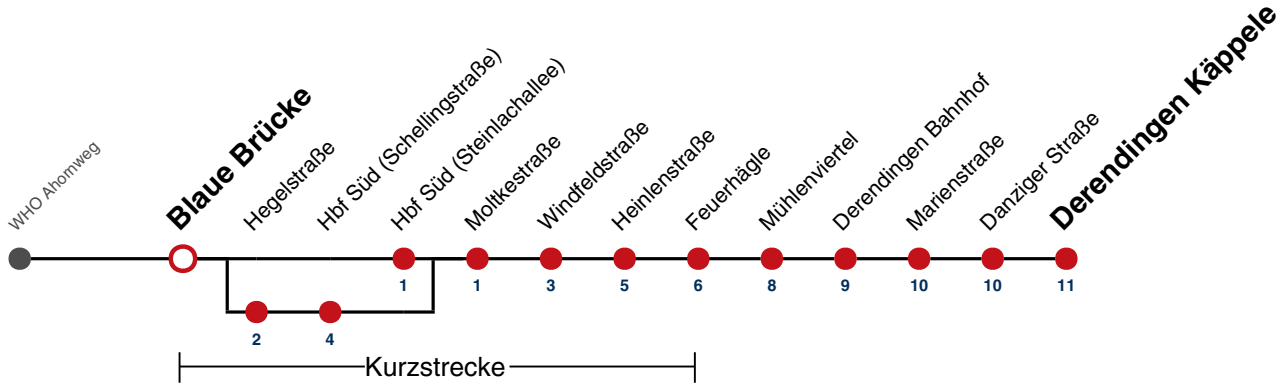

5

Blaue Brücke → Derendingen Käppele

Gültig ab 15.12.2024

	Mo - Fr (Normal)	Mo - Fr (Ferien)	Samstag	Sonn-/Feiertag
05			57^A_K	57^A_K
06	15 45	15 45	27^A 57^A	27^A 57^A
07	15 45	15 45	27^A 57^A	27^A 57^A
08	15 45	15 45	27^A 57^A	27^A 57^A
09	15 45	15 45	27^A 57^A	27^A 57^A
10	15 45	15 45	27^A 57^A	27^A 57^A
11	15 45	15 45	27^A 57^A	27^A 57^A
12	15 45	15 45	27^A 57^A	27^A 57^A
13	15 45	15 45	27^A 57^A	27^A 58^A
14	15 45	15 45	27^A 57^A	27^A 57^A
15	15 45	15 45	27^A 57^A	27^A 57^A
16	15 45	15 45	27^A 57^A	27^A 57^A
17	15 45	15 45	27^A 57^A	27^A 57^A
18	15 45	15 45	27^A 57^A_{A18}	27^A 57^A
19	15 45	15 45	27^A_{A18} 57^A_{A18}	27^A 57^A
20	15 27^A 57^A	15 27^A 57^A	27^A_{A18} 57^A_{A18}	27^A 57^A
21	27^A 57^A	27^A 57^A	27^A_{A26} 57^A_{A26}	27^A 57^A
22	27^A 57^A	27^A 57^A	27^A_{A26} 57^A_{A26}	27^A 57^A
23	27^A 57^A	27^A 57^A	27^A_{A26} 57^A_{A26}	27^A 57^A
00				
01				

A bedient von Hegelstraße bis Hbf Süd (Schellingstraße)

K kommt als Linie 2

A18 nicht 24.12.

A26 nicht 24. und 31.12.

gültig ab 15.12.2024

Ferienfahrplan gilt in den Winterferien (23.12.2024 - 08.01.2025) und in den Sommerferien (31.07.2025 - 12.09.2025), in den übrigen Ferien nach gesonderter Bekanntgabe

Fahrplanauskünfte rund um die Uhr:
naldo-App & landesweite Fahrplanauskunft
(0800 29 82 743, kostenlos)