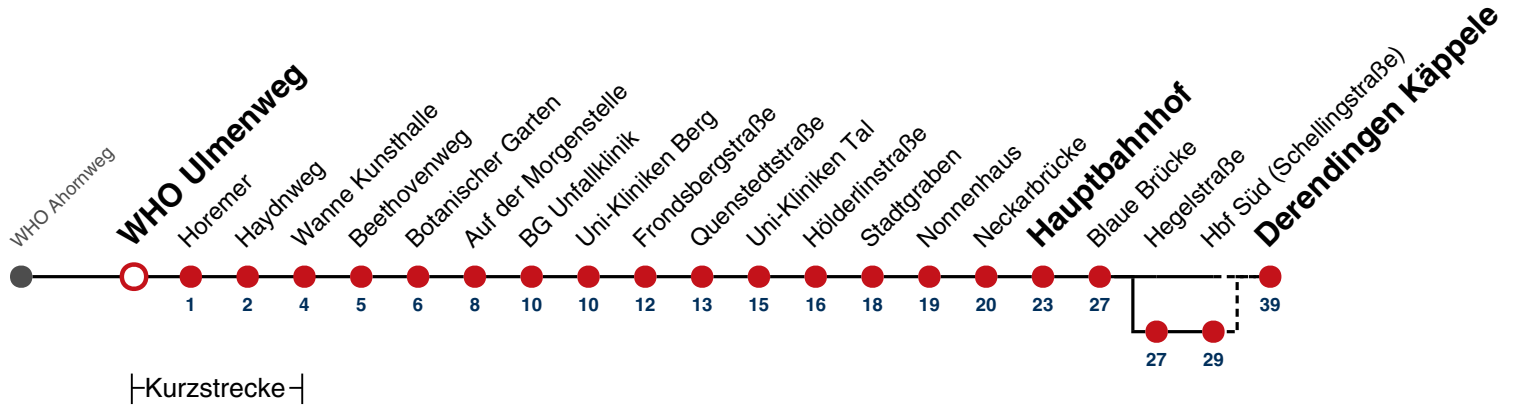

5

WHO Ulmenweg → Derendingen Käppele

Gültig ab 15.12.2024

	Mo - Fr (Normal)	Mo - Fr (Ferien)	Samstag	Sonn-/Feiertag
04	58^A			
05	28^A_K 58^A	02^A 32^A_K 48	33^B_K	33^B_K
06	08^A 18 28^A 38^A 48 58^A	03^A 18 33^A 48	03^B 33^B	03^B 33^B
07	08^A 18 28^A 38^A 48 58^A	03^A 18 33^A 48	03^B 33^B	03^B 33^B
08	08^A 18 28^A 38^A 48 58^A	03^A 18 33^A 48	01^B 16^A 31^B 46^A	03^B 33^B
09	08^A 18 28^A 38^A 48 58^A	03^A 18 33^A 48	01^B 16^A 31^B 46^A	03^B 33^B
10	08^A 18 28^A 38^A 48 58^A	03^A 18 33^A 48	01^B 16^A 31^B 46^A	03^B 33^B
11	08^A 18 28^A 38^A 48 58^A	03^A 18 33^A 48	01^B 16^A 31^B 46^A	03^B 33^B
12	08^A 18 28^A 38^A 48 58^A	03^A 18 33^A 48	01^B 16^A 31^B 46^A	03^B 18^A 33^B 48^A
13	08^A 18 28^A 38^A 48 58^A	03^A 18 33^A 48	01^B 16^A 31^B 46^A	03^B 18^A 33^B 48^A
14	08^A 18 28^A 38^A 48 58^A	03^A 18 33^A 48	01^B 16^A 31^B 46^A	03^B 18^A 33^B 48^A
15	08^A 18 28^A 38^A 48 58^A	03^A 18 33^A 48	01^B 16^A 31^B 46^A	03^B 18^A 33^B 48^A
16	08^A 18 28^A 38^A 48 58^A	03^A 18 33^A 48	01^B 16^A 31^B 46^A	03^B 18^A 33^B 48^A
17	08^A 18 28^A 38^A 48 58^A	03^A 18 33^A 48	01^B 16^A 31^B 46^A	03^B 18^A 33^B 48^A
18	08^A 18 28^A 38^A 48 58^A	03^A 18 33^A 48	01^B 16^A_{A18} 31^B_{A18} 46^A_{A18}	03^B 18^A 33^B 48^A
19	08^A 18 28^A 38^A 48	03^A 18 33^A 48	01^B_{A18} 16^A_{A18} 31^B_{A18} 46^A_{A18}	03^B 18^A 33^B 48^A
20	03^B 18^A 33^B 48^A	03^B 18^A 33^B 48^A	03^B_{A18} 18^A_{A18} 33^B_{A18} 48^A_{A18}	03^B 18^A 33^B 48^A
21	03^B 18^A 33^B 48^A	03^B 18^A 33^B 48^A	03^B_{A26} 18^A_{A26} 33^B_{A26} 48^A_{A26}	03^B 18^A 33^B 48^A
22	03^B 33^B	03^B 33^B	03^B_{A26} 33^B_{A26}	03^B 33^B
23	03^B 33^B	03^B 33^B	03^B_{A26} 33^B_{A26}	03^B 33^B
00	03^A	03^A	03^A_{A26}	03^A
01				

A bis Hauptbahnhof

B bedient von Hegelstraße bis Hbf Süd (Schellingstraße)

K kommt als Linie 2

A18 nicht 24.12.

A26 nicht 24. und 31.12.

gültig ab 15.12.2024

Ferienfahrplan gilt in den Winterferien (23.12.2024 - 08.01.2025) und in den Sommerferien (31.07.2025 - 12.09.2025), in den übrigen Ferien nach gesonderter Bekanntgabe

Fahrplanauskünfte rund um die Uhr:
naldo-App & landesweite Fahrplanauskunft
(0800 29 82 743, kostenlos)