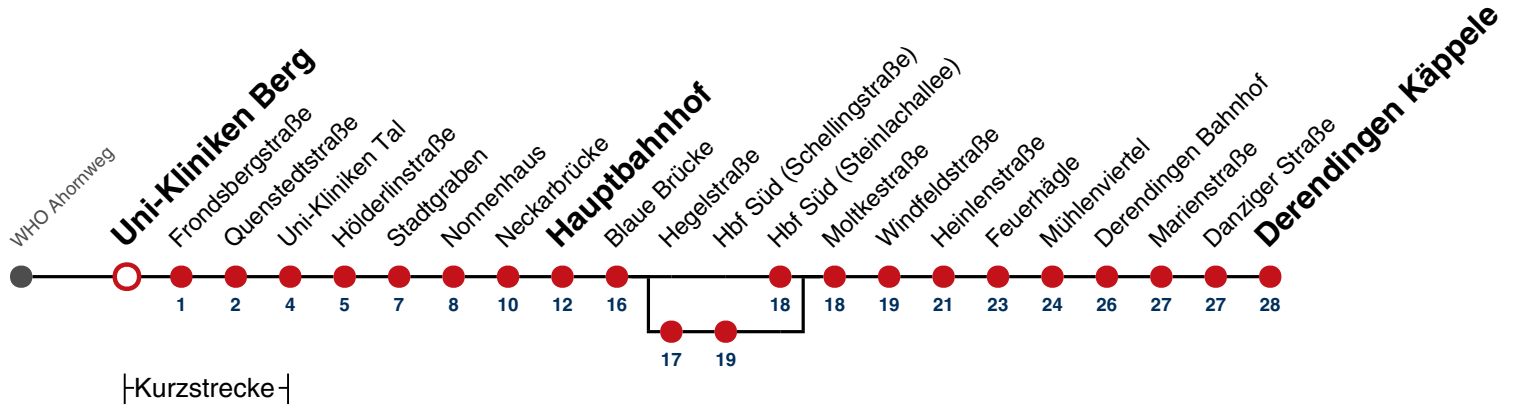

5

Uni-Kliniken Berg → Derendingen Käppele

Gültig ab 15.12.2024

	Mo - Fr (Normal)	Mo - Fr (Ferien)	Samstag	Sonn-/Feiertag
05	08^A 38^A_K	12^A 42^A_K 58	42^B_K	42^B_K
06	08^A 18^A 28 38^A 48^A 58	13^A 28 43^A 58	12^B 42^B	12^B 42^B
07	08^A 18^A 28 38^A 48^A 58	13^A 28 43^A 58	12^B 42^B	12^B 42^B
08	08^A 18^A 28 38^A 48^A 58	13^A 28 43^A 58	11^B 26^A 41^B 56^A	12^B 42^B
09	08^A 18^A 28 38^A 48^A 58	13^A 28 43^A 58	11^B 26^A 41^B 56^A	12^B 42^B
10	08^A 18^A 28 38^A 48^A 58	13^A 28 43^A 58	11^B 26^A 41^B 56^A	12^B 42^B
11	08^A 18^A 28 38^A 48^A 58	13^A 28 43^A 58	11^B 26^A 41^B 56^A	12^B 42^B
12	08^A 18^A 28 38^A 48^A 58	13^A 28 43^A 58	11^B 26^A 41^B 56^A	12^B 27^A 42^B 57^A
13	08^A 18^A 28 38^A 48^A 58	13^A 28 43^A 58	11^B 26^A 41^B 56^A	12^B 27^A 43^B 57^A
14	08^A 18^A 28 38^A 48^A 58	13^A 28 43^A 58	11^B 26^A 41^B 56^A	12^B 27^A 42^B 57^A
15	08^A 18^A 28 38^A 48^A 58	13^A 28 43^A 58	11^B 26^A 41^B 56^A	12^B 27^A 42^B 57^A
16	08^A 18^A 28 38^A 48^A 58	13^A 28 43^A 58	11^B 26^A 41^B 56^A	12^B 27^A 42^B 57^A
17	08^A 18^A 28 38^A 48^A 58	13^A 28 43^A 58	11^B 26^A 41^B 56^A	12^B 27^A 42^B 57^A
18	08^A 18^A 28 38^A 48^A 58	13^A 28 43^A 58	11^B 26^A_{A18} 41^B_{A18} 56^A_{A18}	12^B 27^A 42^B 57^A
19	08^A 18^A 28 38^A 48^A 58	13^A 28 43^A 58	11^B_{A18} 26^A_{A18} 41^B_{A18} 56^A_{A18}	12^B 27^A 42^B 57^A
20	12^B 27^A 42^B 57^A	12^B 27^A 42^B 57^A	12^B_{A18} 27^A_{A18} 42^B_{A18} 57^A_{A18}	12^B 27^A 42^B 57^A
21	12^B 27^A 42^B 57^A	12^B 27^A 42^B 57^A	12^B_{A26} 27^A_{A26} 42^B_{A26} 57^A_{A26}	12^B 27^A 42^B 57^A
22	12^B 42^B	12^B 42^B	12^B_{A26} 42^B_{A26}	12^B 42^B
23	12^B 42^B	12^B 42^B	12^B_{A26} 42^B_{A26}	12^B 42^B
00	12^A	12^A	12^A_{A26}	12^A
01				

A bis Hauptbahnhof **B** bedient von Hegelstraße bis Hbf Süd (Schellingstraße) **K** kommt als Linie 2 **A18** nicht 24.12. **A26** nicht 24. und 31.12.

gültig ab 15.12.2024

Ferienfahrplan gilt in den Winterferien (23.12.2024 - 08.01.2025) und in den Sommerferien (31.07.2025 - 12.09.2025), in den übrigen Ferien nach gesonderter Bekanntgabe

Fahrplanauskünfte rund um die Uhr:
naldo-App & landesweite Fahrplanauskunft
(0800 29 82 743, kostenlos)