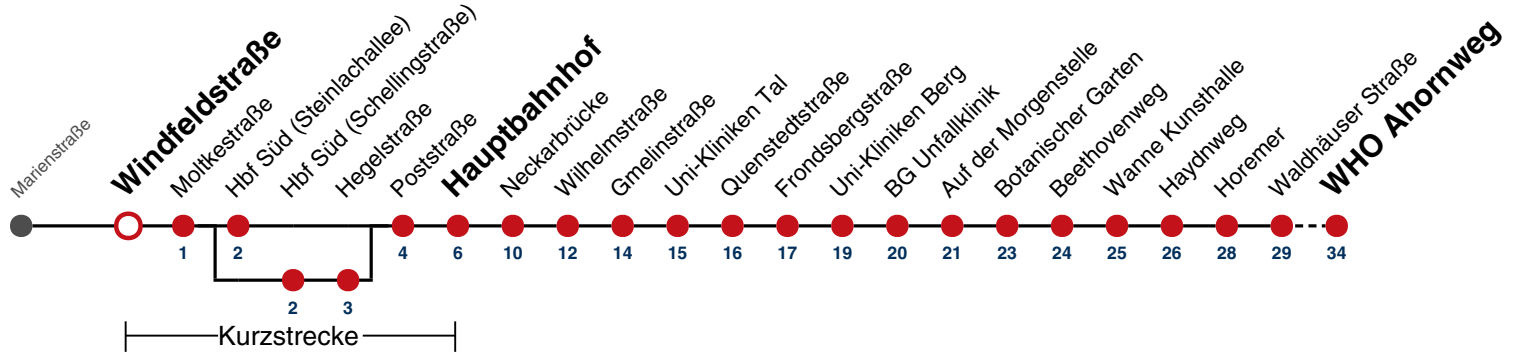

5

Windfeldstraße → WHO Ahornweg

Gültig ab 15.12.2024

	Mo - Fr (Normal)	Mo - Fr (Ferien)	Samstag	Sonn-/Feiertag
05	26^A	26^A	26^A 50^A	26^A 50^A
06	07 37	07 37	20^A 50^A	20^A 50^A
07	07 37	07 37	20^A 50^A	20^A 50^A
08	07 37	07 37	20^A 50^A	20^A 50^A
09	07 37	07 37	20^A 50^A	20^A 50^A
10	07 37	07 37	20^A 50^A	20^A 50^A
11	07 37	07 37	20^A 50^A	20^A 50^A
12	07 37	07 37	20^A 50^A	20^A 50^A
13	07 37	07 37	20^A 50^A	20^A 50^A
14	07 37	07 37	20^A 50^A	20^A 50^A
15	07 37	07 37	20^A 50^A	20^A 50^A
16	07 37	07 37	20^A 50^A	20^A 50^A
17	07 37	07 37	20^A 50^A	20^A 50^A
18	07 37	07 37	20^A_{A18} 50^A_{A18}	20^A 50^A
19	07 37	07 37	20^A_{A18} 50^A_{A18}	20^A 50^A
20	07 37^A 50^A	07 37^A 50^A	20^A_{A18} 50^A_{A18}	20^A 50^A
21	20^A 50^A	20^A 50^A	20^A_{A26} 50^A_{A26}	20^A 50^A
22	20^A 50^A	20^A 50^A	20^A_{A26} 50^A_{A26}	20^A 50^A
23	20^A 50^A	20^A 50^A	20^A_{A26} 50^A_{A26}	20^A 50^A
00				
01				

A bedient von Hbf Süd (Schellingstraße) bis Hegelstraße

A18 nicht 24.12.

A26 nicht 24. und 31.12.

gültig ab 15.12.2024

Ferienfahrplan gilt in den Winterferien (23.12.2024 - 08.01.2025) und in den Sommerferien (31.07.2025 - 12.09.2025), in den übrigen Ferien nach gesonderter Bekanntgabe

Fahrplanauskünfte rund um die Uhr:
naldo-App & landesweite Fahrplanauskunft
(0800 29 82 743, kostenlos)