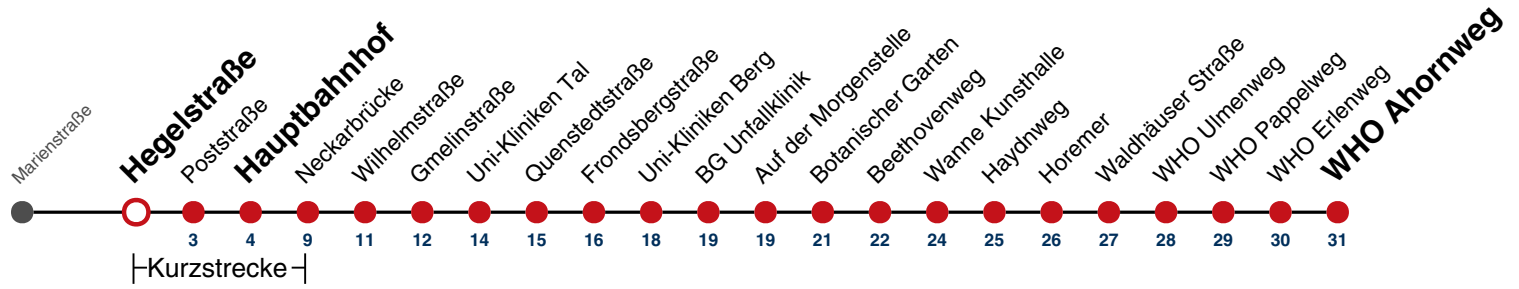

## Hegelstraße → WHO Ahornweg

Gültig ab 15.12.2024

	Mo - Fr (Normal)	Mo - Fr (Ferien)	Samstag	Sonn-/Feiertag
05	30	30	30 54	30 54
06			24 54	24 54
07			24 54	24 54
08			24 54	24 54
09			24 54	24 54
10			24 54	24 54
11			24 54	24 54
12			24 54	24 54
13			24 54	24 54
14			24 54	24 54
15			24 54	24 54
16			24 54	24 54
17			24 54	24 54
18			24 <sup>A18</sup> 54 <sup>A18</sup>	24 54
19			24 <sup>A18</sup> 54 <sup>A18</sup>	24 54
20	41 54	41 54	24 <sup>A18</sup> 54 <sup>A18</sup>	24 54
21	24 54	24 54	24 <sup>A26</sup> 54 <sup>A26</sup>	24 54
22	24 54	24 54	24 <sup>A26</sup> 54 <sup>A26</sup>	24 54
23	24 54	24 54	24 <sup>A26</sup> 54 <sup>A26</sup>	24 54
00				
01				