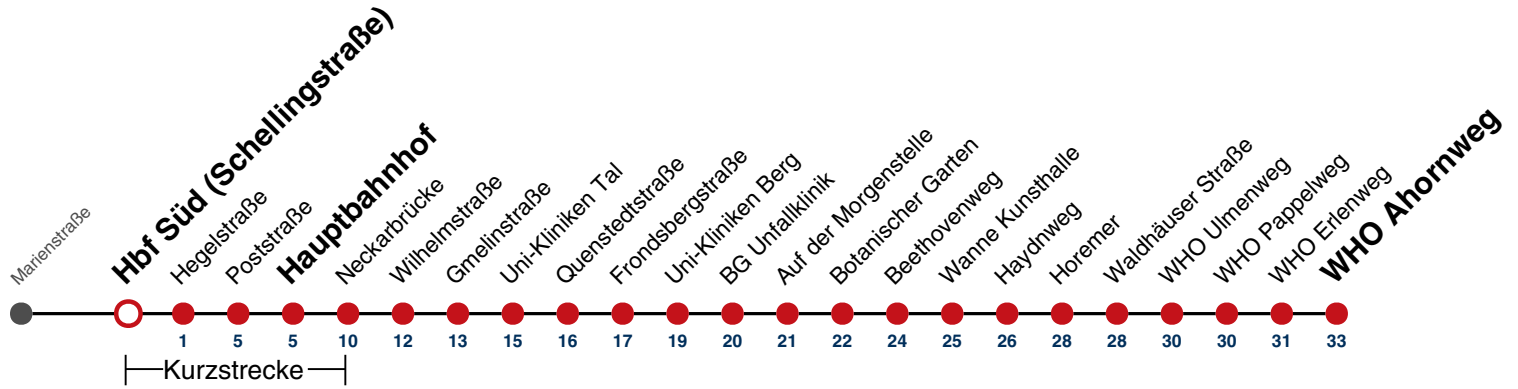

5

Hbf Süd (Schellingstraße) → WHO Ahornweg

Gültig ab 15.12.2024

	Mo - Fr (Normal)	Mo - Fr (Ferien)	Samstag	Sonn-/Feiertag
05	29	29	29 53	29 53
06			23 53	23 53
07			23 53	23 53
08			23 53	23 53
09			23 53	23 53
10			23 53	23 53
11			23 53	23 53
12			23 53	23 53
13			23 53	23 53
14			23 53	23 53
15			23 53	23 53
16			23 53	23 53
17			23 53	23 53
18			23^{A18} 53^{A18}	23 53
19			23^{A18} 53^{A18}	23 53
20	40 53	40 53	23^{A18} 53^{A18}	23 53
21	23 53	23 53	23^{A26} 53^{A26}	23 53
22	23 53	23 53	23^{A26} 53^{A26}	23 53
23	23 53	23 53	23^{A26} 53^{A26}	23 53
00				
01				

A18 nicht 24.12.

A26 nicht 24. und 31.12.

gültig ab 15.12.2024

Ferienfahrplan gilt in den Winterferien (23.12.2024 - 08.01.2025) und in den Sommerferien (31.07.2025 - 12.09.2025), in den übrigen Ferien nach gesonderter Bekanntgabe

Fahrplanauskünfte rund um die Uhr:
naldo-App & landesweite Fahrplanauskunft
(0800 29 82 743, kostenlos)