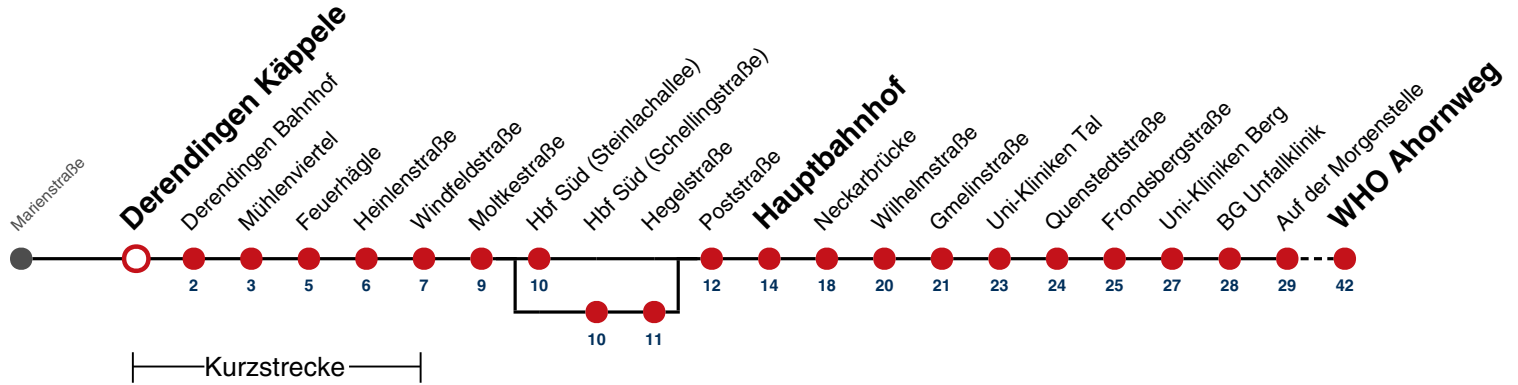

5

Derendingen Käppele → WHO Ahornweg

Gültig ab 15.12.2024

	Mo - Fr (Normal)	Mo - Fr (Ferien)	Samstag	Sonn-/Feiertag
05	19^A	19^A	19^A 43^A	19^A 43^A
06	00 30	00 30	13^A 43^A	13^A 43^A
07	00 30	00 30	13^A 43^A	13^A 43^A
08	00 30	00 30	13^A 43^A	13^A 43^A
09	00 30	00 30	13^A 43^A	13^A 43^A
10	00 30	00 30	13^A 43^A	13^A 43^A
11	00 30	00 30	13^A 43^A	13^A 43^A
12	00 30	00 30	13^A 43^A	13^A 43^A
13	00 30	00 30	13^A 43^A	13^A 43^A
14	00 30	00 30	13^A 43^A	13^A 43^A
15	00 30	00 30	13^A 43^A	13^A 43^A
16	00 30	00 30	13^A 43^A	13^A 43^A
17	00 30	00 30	13^A 43^A	13^A 43^A
18	00 30	00 30	13^A_{A18} 43^A_{A18}	13^A 43^A
19	00 30	00 30	13^A_{A18} 43^A_{A18}	13^A 43^A
20	00 30^A 43^A	00 30^A 43^A	13^A_{A18} 43^A_{A18}	13^A 43^A
21	13^A 43^A	13^A 43^A	13^A_{A26} 43^A_{A26}	13^A 43^A
22	13^A 43^A	13^A 43^A	13^A_{A26} 43^A_{A26}	13^A 43^A
23	13^A 43^A	13^A 43^A	13^A_{A26} 43^A_{A26}	13^A 43^A
00				
01				

A bedient von Hbf Süd (Schellingstraße) bis Hegelstraße

A18 nicht 24.12.

A26 nicht 24. und 31.12.

gültig ab 15.12.2024

Ferienfahrplan gilt in den Winterferien (23.12.2024 - 08.01.2025) und in den Sommerferien (31.07.2025 - 12.09.2025), in den übrigen Ferien nach gesonderter Bekanntgabe

Fahrplanauskünfte rund um die Uhr:
naldo-App & landesweite Fahrplanauskunft
(0800 29 82 743, kostenlos)