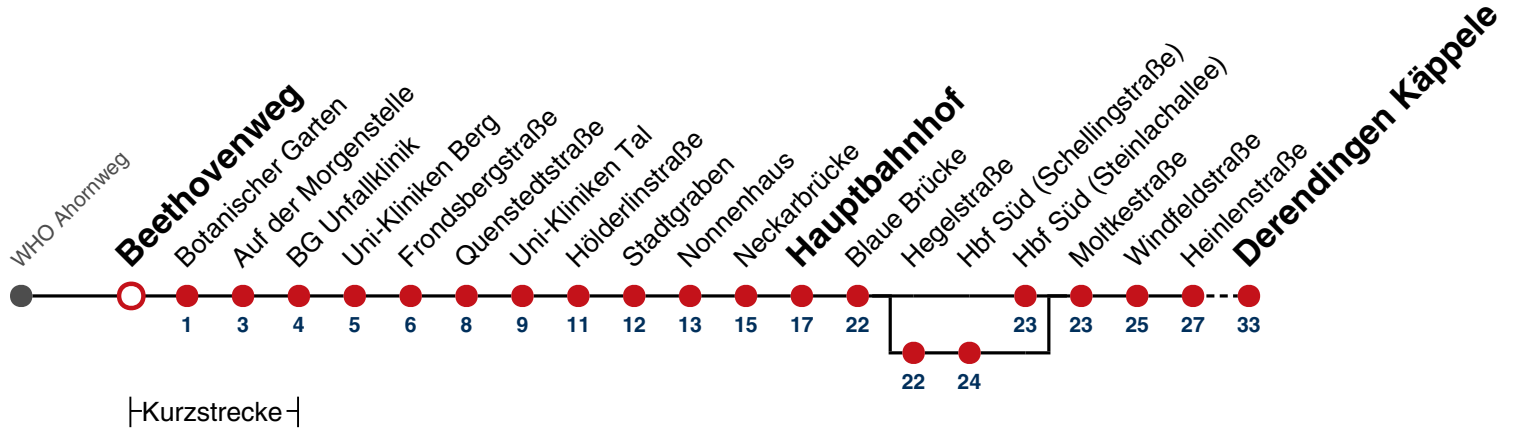

5

Beethovenweg → Derendingen Käppele

Gültig ab 15.12.2024

	Mo - Fr (Normal)	Mo - Fr (Ferien)	Samstag	Sonn-/Feiertag
05	03^A 33^A_K	07^A 37^A_K 53	38^B_K	38^B_K
06	03^A 13^A 23 33^A 43^A 53	08^A 23 38^A 53	08^B 38^B	08^B 38^B
07	03^A 13^A 23 33^A 43^A 53	08^A 23 38^A 53	08^B 38^B	08^B 38^B
08	03^A 13^A 23 33^A 43^A 53	08^A 23 38^A 53	06^B 21^A 36^B 51^A	08^B 38^B
09	03^A 13^A 23 33^A 43^A 53	08^A 23 38^A 53	06^B 21^A 36^B 51^A	08^B 38^B
10	03^A 13^A 23 33^A 43^A 53	08^A 23 38^A 53	06^B 21^A 36^B 51^A	08^B 38^B
11	03^A 13^A 23 33^A 43^A 53	08^A 23 38^A 53	06^B 21^A 36^B 51^A	08^B 38^B
12	03^A 13^A 23 33^A 43^A 53	08^A 23 38^A 53	06^B 21^A 36^B 51^A	08^B 23^A 38^B 53^A
13	03^A 13^A 23 33^A 43^A 53	08^A 23 38^A 53	06^B 21^A 36^B 51^A	08^B 23^A 38^B 53^A
14	03^A 13^A 23 33^A 43^A 53	08^A 23 38^A 53	06^B 21^A 36^B 51^A	08^B 23^A 38^B 53^A
15	03^A 13^A 23 33^A 43^A 53	08^A 23 38^A 53	06^B 21^A 36^B 51^A	08^B 23^A 38^B 53^A
16	03^A 13^A 23 33^A 43^A 53	08^A 23 38^A 53	06^B 21^A 36^B 51^A	08^B 23^A 38^B 53^A
17	03^A 13^A 23 33^A 43^A 53	08^A 23 38^A 53	06^B 21^A 36^B 51^A	08^B 23^A 38^B 53^A
18	03^A 13^A 23 33^A 43^A 53	08^A 23 38^A 53	06^B 21^A_{A18} 36^B_{A18} 51^A_{A18}	08^B 23^A 38^B 53^A
19	03^A 13^A 23 33^A 43^A 53	08^A 23 38^A 53	06^B_{A18} 21^A_{A18} 36^B_{A18} 51^A_{A18}	08^B 23^A 38^B 53^A
20	08^B 23^A 38^B 53^A	08^B 23^A 38^B 53^A	08^B_{A18} 23^A_{A18} 38^B_{A18} 53^A_{A18}	08^B 23^A 38^B 53^A
21	08^B 23^A 38^B 53^A	08^B 23^A 38^B 53^A	08^B_{A26} 23^A_{A26} 38^B_{A26} 53^A_{A26}	08^B 23^A 38^B 53^A
22	08^B 38^B	08^B 38^B	08^B_{A26} 38^B_{A26}	08^B 38^B
23	08^B 38^B	08^B 38^B	08^B_{A26} 38^B_{A26}	08^B 38^B
00	08^A	08^A	08^A_{A26}	08^A
01				

A bis Hauptbahnhof **B** bedient von Hegelstraße bis Hbf Süd (Schellingstraße) **K** kommt als Linie 2 **A18** nicht 24.12. **A26** nicht 24. und 31.12.

gültig ab 15.12.2024

Ferienfahrplan gilt in den Winterferien (23.12.2024 - 08.01.2025) und in den Sommerferien (31.07.2025 - 12.09.2025), in den übrigen Ferien nach gesonderter Bekanntgabe

Fahrplanauskünfte rund um die Uhr:
naldo-App & landesweite Fahrplanauskunft
(0800 29 82 743, kostenlos)