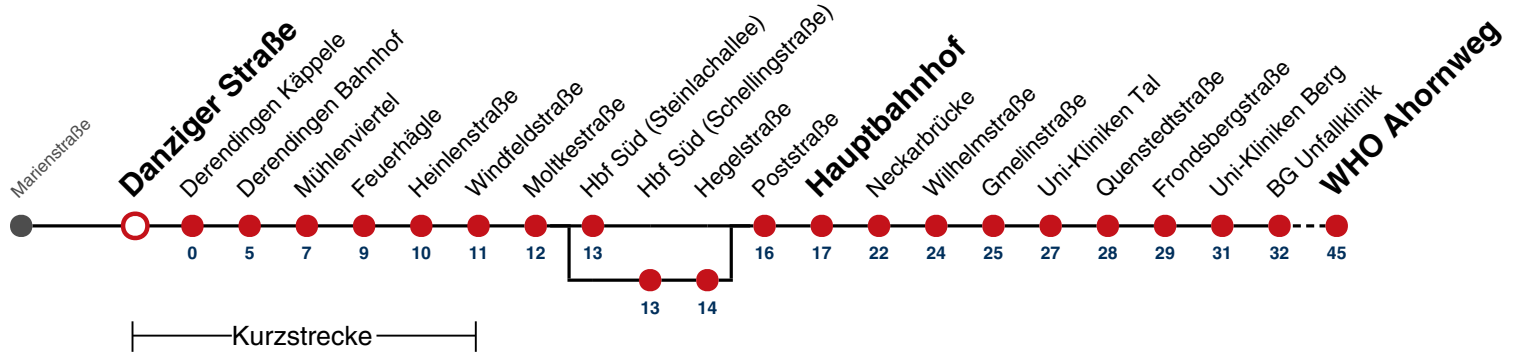

5

Danziger Straße → WHO Ahornweg

Gültig ab 15.12.2024

	Mo - Fr (Normal)		Mo - Fr (Ferien)		Samstag		Sonn-/Feiertag	
05	18^A	59	18^A	59	18^A	41^A	18^A	41^A
06	26	56	26	56	09^A	39^A	09^A	39^A
07	26	56	26	56	09^A	39^A	09^A	39^A
08	26	56	26	56	09^A	41^A	09^A	39^A
09	26	56	26	56	11^A	41^A	09^A	39^A
10	26	56	26	56	11^A	41^A	09^A	39^A
11	26	56	26	56	11^A	41^A	09^A	39^A
12	26	56	26	56	11^A	41^A	09^A	39^A
13	26	56	26	56	11^A	41^A	09^A	39^A
14	26	56	26	56	11^A	41^A	09^A	39^A
15	26	56	26	56	11^A	41^A	09^A	39^A
16	26	56	26	56	11^A	41^A	09^A	39^A
17	26	56	26	56	11^A	41^A	09^A	39^A
18	26	56	26	56	11^A_{A18}	41^A_{A18}	09^A	39^A
19	26	56	26	56	11^A_{A18}	41^A_{A18}	09^A	39^A
20	26^A	39^A	26^A	39^A	11^A_{A18}	39^A_{A18}	09^A	39^A
21	09^A	39^A	09^A	39^A	09^A_{A26}	39^A_{A26}	09^A	39^A
22	09^A	39^A	09^A	39^A	09^A_{A26}	39^A_{A26}	09^A	39^A
23	09^A	39^A	09^A	39^A	09^A_{A26}	39^A_{A26}	09^A	39^A
00								
01								

A bedient von Hbf Süd (Schellingstraße) bis Hegelstraße

A18 nicht 24.12.

A26 nicht 24. und 31.12.

gültig ab 15.12.2024

Ferienfahrplan gilt in den Winterferien (23.12.2024 - 08.01.2025) und in den Sommerferien (31.07.2025 - 12.09.2025), in den übrigen Ferien nach gesonderter Bekanntgabe

Fahrplanauskünfte rund um die Uhr:
naldo-App & landesweite Fahrplanauskunft
(0800 29 82 743, kostenlos)