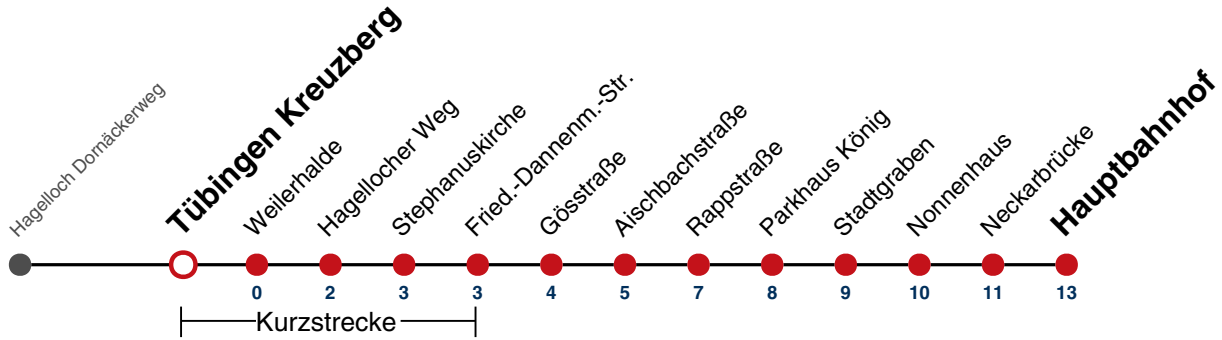

8

Tübingen Kreuzberg → Tübingen Hauptbahnhof

Gültig ab 15.12.2024

	Mo - Fr (Normal)		Mo - Fr (Ferien)		Samstag		Sonn-/Feiertag	
05	21	51	20		22		22	
06	21	51	09	39	11	41	11	41
07	21	51	09	39	11	41	11	41
08	21	51	09	39	11	41	11	41
09	21	51	09	39	09	39	11	41
10	21	51	09	39	09	39	11	41
11	21	51	09	39	09	39	11	41
12	21	51	09	39	09	39	11	41
13	21	51	09	39	09	39	11	41
14	21	51	09	39	09	39	11	41
15	21	51	09	39	09	39	11	41
16	21	51	09	39	09	39	11	41
17	21	51	09	39	09	39	11	41
18	21	51	09	39	09^{A18}	39^{A18}	11	41
19	21	51	09	39	09^{A18}	39^{A18}	11	41
20	11	41	11	41	11^{A18}	41^{A18}	11	41
21	11	41	11	41	11^{A26}	41^{A26}	11	41
22	11	41	11	41	11^{A26}	41^{A26}	11	41
23	11	41	11	41	11^{A26}	41^{A26}	11	41
00								
01								

A18 nicht 24.12.

A26 nicht 24. und 31.12.

Ferienfahrplan gilt in den Winterferien (23.12.2024 - 08.01.2025) und in den Sommerferien (31.07.2025 - 12.09.2025), in den übrigen Ferien nach gesonderter Bekanntgabe

Fahrplanauskünfte rund um die Uhr:
naldo-App & landesweite Fahrplanauskunft
(0800 29 82 743, kostenlos)