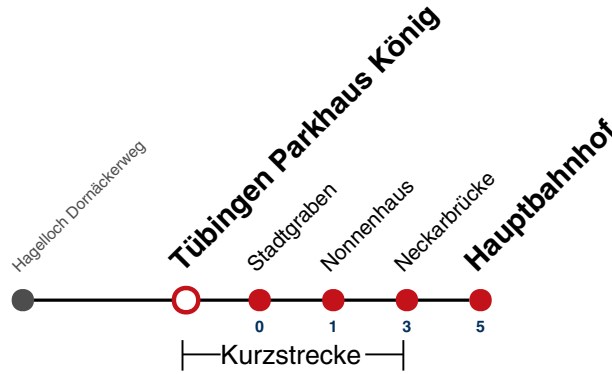

8

Tübingen Parkhaus König → Tübingen Hauptbahnhof

Gültig ab 15.12.2024

	Mo - Fr (Normal)	Mo - Fr (Ferien)	Samstag	Sonn-/Feiertag
05	30	29 44	29	29
06	00 30	18 48	18 48	18 48
07	00 30	18 48	18 48	18 48
08	00 30	18 48	18 48	18 48
09	00 30	18 48	18 48	18 48
10	00 30	18 48	18 48	18 48
11	00 30	18 48	18 48	18 48
12	00 30	18 48	18 48	18 48
13	00 30	18 48	18 48	18 48
14	00 30	18 48	18 48	18 48
15	00 30	18 48	18 48	18 48
16	00 30	18 48	18 48	18 48
17	00 30	18 48	18 48	18 48
18	00 30	18 48	18^{A18} 48^{A18}	18 48
19	00 30	18 48	18^{A18} 48^{A18}	18 48
20	00 18 48	18 48	18^{A18} 48^{A18}	18 48
21	18 48	18 48	18^{A26} 48^{A26}	18 48
22	18 48	18 48	18^{A26} 48^{A26}	18 48
23	18 48	18 48	18^{A26} 48^{A26}	18 48
00				
01				

A18 nicht 24.12.

A26 nicht 24. und 31.12.

Ferienfahrplan gilt in den Winterferien (23.12.2024 - 08.01.2025) und in den Sommerferien (31.07.2025 - 12.09.2025), in den übrigen Ferien nach gesonderter Bekanntgabe

Fahrplanauskünfte rund um die Uhr:
naldo-App & landesweite Fahrplanauskunft
(0800 29 82 743, kostenlos)