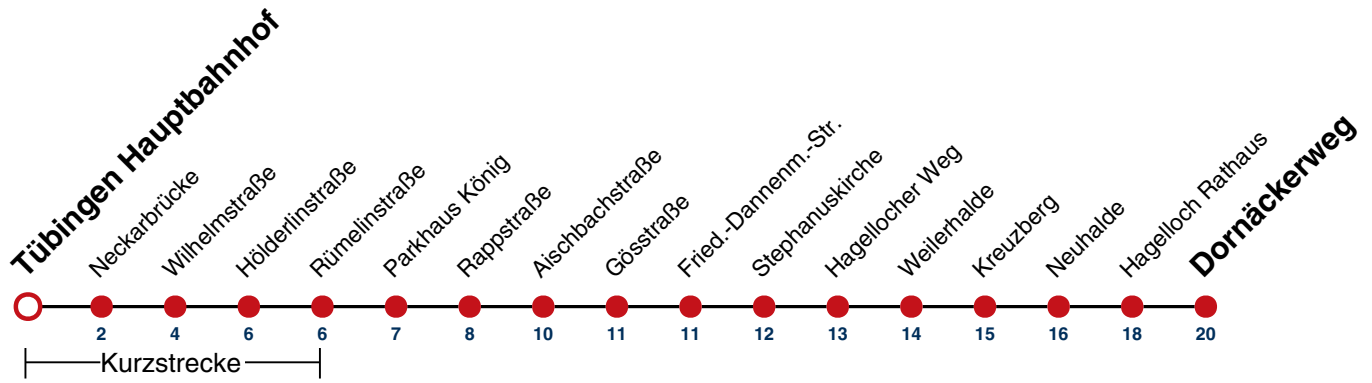

8

Tübingen Hauptbahnhof → Hagelloch Dornäckerweg

Gültig ab 15.12.2024

	Mo - Fr (Normal)	Mo - Fr (Ferien)	Samstag	Sonn-/Feiertag
05	39	37	37	37
06	09 39	04 34	04 34	04 34
07	09 39	04 34	04 34	04 34
08	09 39	04 34	04 34	04 34
09	09 39	04 34	04 34	04 34
10	09 39	04 34	04 34	04 34
11	09 39	04 34	04 34	04 34
12	09 39	04 34	04 34	04 34
13	09 39	04 34	04 34	04 34
14	09 39	04 34	04 34	04 34
15	09 39	04 34	04 34	04 34
16	09 39	04 34	04 34	04 34
17	09 39	04 34	04 34	04 34
18	09 39	04 34	04^{A18} 34^{A18}	04 34
19	09 39	04 34	04^{A18} 34^{A18}	04 34
20	04 34	04 34	04^{A18} 34^{A18}	04 34
21	04 34	04 34	04^{A26} 34^{A26}	04 34
22	04 34	04 34	04^{A26} 34^{A26}	04 34
23	04 34	04 34	04^{A26} 34^{A26}	04 34
00	04	04	04^{A26}	04
01				

A18 nicht 24.12.

A26 nicht 24. und 31.12.

Ferienfahrplan gilt in den Winterferien (23.12.2024 - 08.01.2025) und in den Sommerferien (31.07.2025 - 12.09.2025), in den übrigen Ferien nach gesonderter Bekanntgabe

Fahrplanauskünfte rund um die Uhr:
naldo-App & landesweite Fahrplanauskunft
(0800 29 82 743, kostenlos)