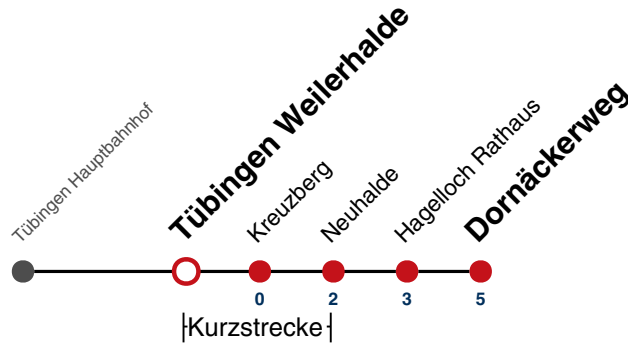

## Tübingen Weilerhalde → Hagelloch Dornäckerweg

Gültig ab 15.12.2024

	Mo - Fr (Normal)	Mo - Fr (Ferien)	Samstag	Sonn-/Feiertag
05	54	50	50	50
06	24 54	19 49	17 47	17 47
07	24 54	19 49	17 47	17 47
08	24 54	19 49	17 47	17 47
09	24 54	19 49	19 49	17 47
10	24 54	19 49	19 49	17 47
11	24 54	19 49	19 49	17 47
12	24 54	19 49	19 49	17 47
13	24 54	19 49	19 49	17 47
14	24 54	19 49	19 49	17 47
15	24 54	19 49	19 49	17 47
16	24 54	19 49	19 49	17 47
17	24 54	19 49	19 49	17 47
18	24 54	19 49	19 <sup>A18</sup> 49 <sup>A18</sup>	17 47
19	24 54	19 49	19 <sup>A18</sup> 49 <sup>A18</sup>	17 47
20	17 47	17 47	17 <sup>A18</sup> 47 <sup>A18</sup>	17 47
21	17 47	17 47	17 <sup>A26</sup> 47 <sup>A26</sup>	17 47
22	17 47	17 47	17 <sup>A26</sup> 47 <sup>A26</sup>	17 47
23	17 47	17 47	17 <sup>A26</sup> 47 <sup>A26</sup>	17 47
00	17	17	17 <sup>A26</sup>	17
01				