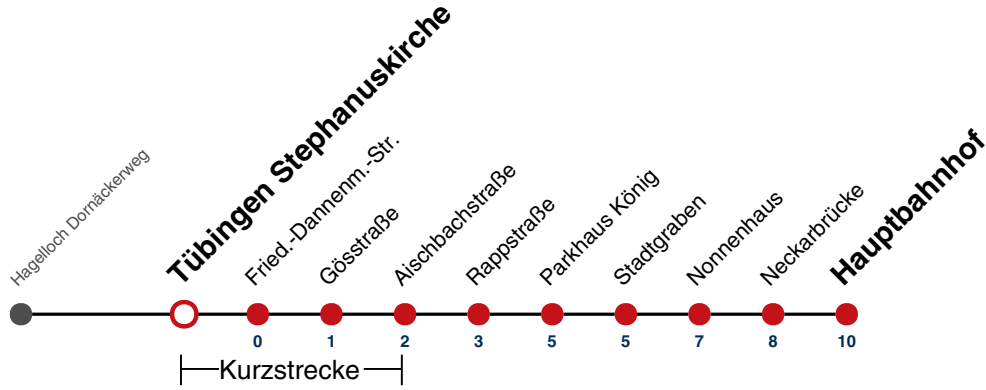

8

Tübingen Stephanuskirche → Tübingen Hauptbahnhof

Gültig ab 15.12.2024

	Mo - Fr (Normal)	Mo - Fr (Ferien)	Samstag	Sonn-/Feiertag
05	24 54	23 38	25	25
06	24 54	12 42	14 44	14 44
07	24 54	12 42	14 44	14 44
08	24 54	12 42	14 44	14 44
09	24 54	12 42	12 42	14 44
10	24 54	12 42	12 42	14 44
11	24 54	12 42	12 42	14 44
12	24 54	12 42	12 42	14 44
13	24 54	12 42	12 42	14 44
14	24 54	12 42	12 42	14 44
15	24 54	12 42	12 42	14 44
16	24 54	12 42	12 42	14 44
17	24 54	12 42	12 42	14 44
18	24 54	12 42	12^{A18} 42^{A18}	14 44
19	24 54	12 42	12^{A18} 42^{A18}	14 44
20	14 44	14 44	14^{A18} 44^{A18}	14 44
21	14 44	14 44	14^{A26} 44^{A26}	14 44
22	14 44	14 44	14^{A26} 44^{A26}	14 44
23	14 44	14 44	14^{A26} 44^{A26}	14 44
00				
01				

A18 nicht 24.12.

A26 nicht 24. und 31.12.

Ferienfahrplan gilt in den Winterferien (23.12.2024 - 08.01.2025) und in den Sommerferien (31.07.2025 - 12.09.2025), in den übrigen Ferien nach gesonderter Bekanntgabe

Fahrplanauskünfte rund um die Uhr:
naldo-App & landesweite Fahrplanauskunft
(0800 29 82 743, kostenlos)