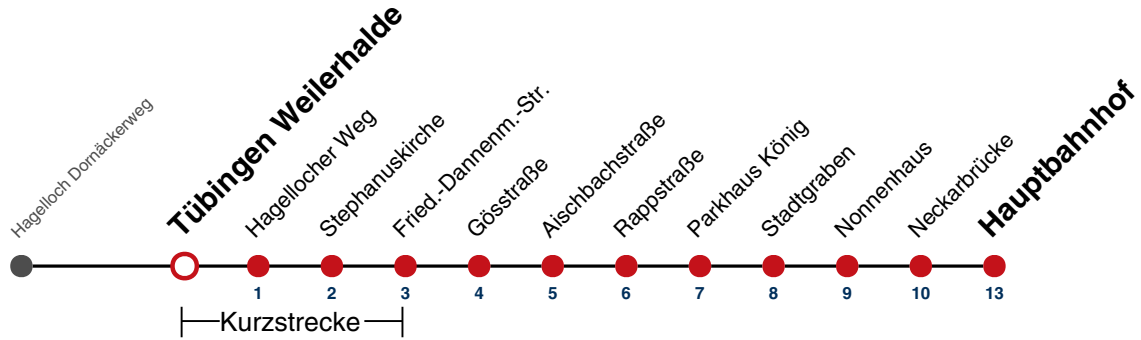

8

Tübingen Weilerhalde → Tübingen Hauptbahnhof

Gültig ab 15.12.2024

	Mo - Fr (Normal)		Mo - Fr (Ferien)		Samstag		Sonn-/Feiertag	
05	22	52	21		23		23	
06	22	52	10	40	12	42	12	42
07	22	52	10	40	12	42	12	42
08	22	52	10	40	12	42	12	42
09	22	52	10	40	10	40	12	42
10	22	52	10	40	10	40	12	42
11	22	52	10	40	10	40	12	42
12	22	52	10	40	10	40	12	42
13	22	52	10	40	10	40	12	42
14	22	52	10	40	10	40	12	42
15	22	52	10	40	10	40	12	42
16	22	52	10	40	10	40	12	42
17	22	52	10	40	10	40	12	42
18	22	52	10	40	10^{A18}	40^{A18}	12	42
19	22	52	10	40	10^{A18}	40^{A18}	12	42
20	12	42	12	42	12^{A18}	42^{A18}	12	42
21	12	42	12	42	12^{A26}	42^{A26}	12	42
22	12	42	12	42	12^{A26}	42^{A26}	12	42
23	12	42	12	42	12^{A26}	42^{A26}	12	42
00								
01								

A18 nicht 24.12.

A26 nicht 24. und 31.12.

Ferienfahrplan gilt in den Winterferien (23.12.2024 - 08.01.2025) und in den Sommerferien (31.07.2025 - 12.09.2025), in den übrigen Ferien nach gesonderter Bekanntgabe

Fahrplanauskünfte rund um die Uhr:
naldo-App & landesweite Fahrplanauskunft
(0800 29 82 743, kostenlos)