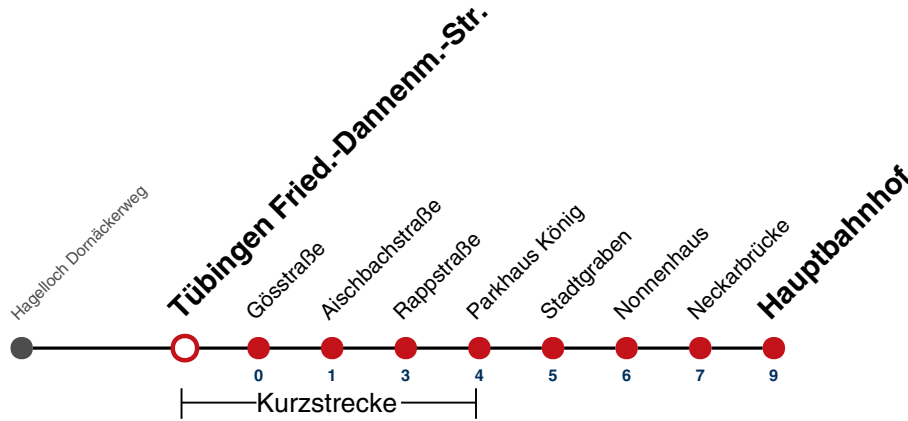

8

Tübingen Fried.-Dannenm.-Str. → Tübingen Hauptbahnhof

Gültig ab 15.12.2024

	Mo - Fr (Normal)	Mo - Fr (Ferien)	Samstag	Sonn-/Feiertag
05	25 55	24 39	26	26
06	25 55	13 43	15 45	15 45
07	25 55	13 43	15 45	15 45
08	25 55	13 43	15 45	15 45
09	25 55	13 43	13 43	15 45
10	25 55	13 43	13 43	15 45
11	25 55	13 43	13 43	15 45
12	25 55	13 43	13 43	15 45
13	25 55	13 43	13 43	15 45
14	25 55	13 43	13 43	15 45
15	25 55	13 43	13 43	15 45
16	25 55	13 43	13 43	15 45
17	25 55	13 43	13 43	15 45
18	25 55	13 43	13^{A18} 43^{A18}	15 45
19	25 55	13 43	13^{A18} 43^{A18}	15 45
20	15 45	15 45	15^{A18} 45^{A18}	15 45
21	15 45	15 45	15^{A26} 45^{A26}	15 45
22	15 45	15 45	15^{A26} 45^{A26}	15 45
23	15 45	15 45	15^{A26} 45^{A26}	15 45
00				
01				

A18 nicht 24.12.

A26 nicht 24. und 31.12.

Ferienfahrplan gilt in den Winterferien (23.12.2024 - 08.01.2025) und in den Sommerferien (31.07.2025 - 12.09.2025), in den übrigen Ferien nach gesonderter Bekanntgabe

Fahrplanauskünfte rund um die Uhr:
naldo-App & landesweite Fahrplanauskunft
(0800 29 82 743, kostenlos)