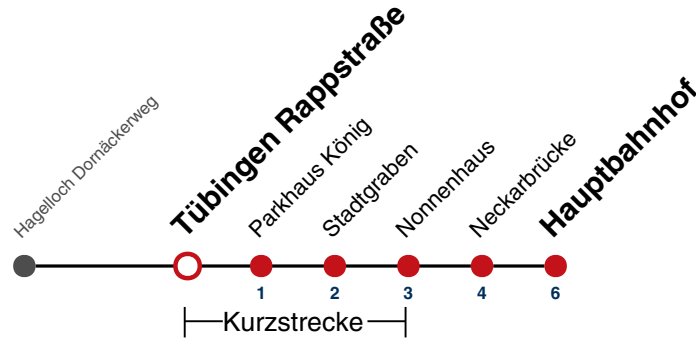

8

Tübingen Rappstraße → Tübingen Hauptbahnhof

Gültig ab 15.12.2024

	Mo - Fr (Normal)		Mo - Fr (Ferien)		Samstag		Sonn-/Feiertag	
05	29	59	28	43	28		28	
06	29	59	17	47	17	47	17	47
07	29	59	17	47	17	47	17	47
08	29	59	17	47	17	47	17	47
09	29	59	17	47	17	47	17	47
10	29	59	17	47	17	47	17	47
11	29	59	17	47	17	47	17	47
12	29	59	17	47	17	47	17	47
13	29	59	17	47	17	47	17	47
14	29	59	17	47	17	47	17	47
15	29	59	17	47	17	47	17	47
16	29	59	17	47	17	47	17	47
17	29	59	17	47	17	47	17	47
18	29	59	17	47	17^{A18}	47^{A18}	17	47
19	29	59	17	47	17^{A18}	47^{A18}	17	47
20	17	47	17	47	17^{A18}	47^{A18}	17	47
21	17	47	17	47	17^{A26}	47^{A26}	17	47
22	17	47	17	47	17^{A26}	47^{A26}	17	47
23	17	47	17	47	17^{A26}	47^{A26}	17	47
00								
01								

A18 nicht 24.12.

A26 nicht 24. und 31.12.

Ferienfahrplan gilt in den Winterferien (23.12.2024 - 08.01.2025) und in den Sommerferien (31.07.2025 - 12.09.2025), in den übrigen Ferien nach gesonderter Bekanntgabe

Fahrplanauskünfte rund um die Uhr:
naldo-App & landesweite Fahrplanauskunft
(0800 29 82 743, kostenlos)