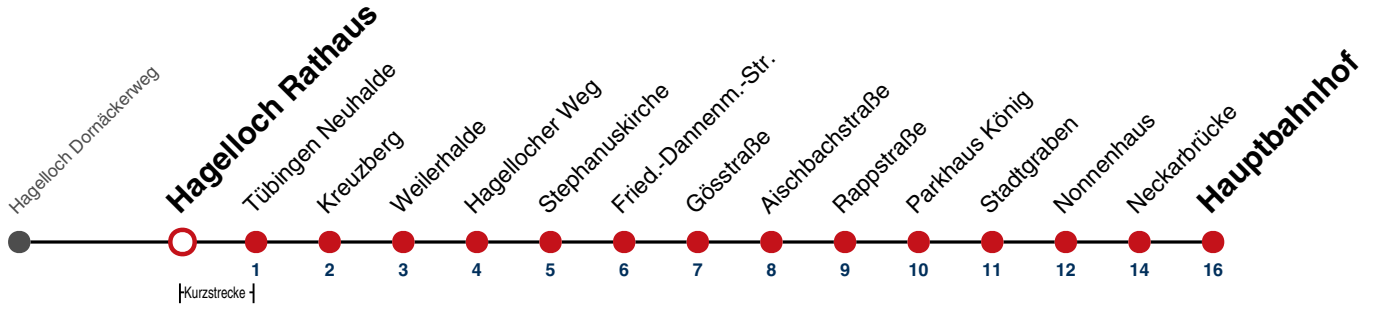

8

Hagelloch Rathaus → Tübingen Hauptbahnhof

Gültig ab 15.12.2024

	Mo - Fr (Normal)		Mo - Fr (Ferien)		Samstag		Sonn-/Feiertag	
05	19	49	18		19		19	
06	19	49	07	37	08	38	08	38
07	19	49	07	37	08	38	08	38
08	19	49	07	37	08	38	08	38
09	19	49	07	37	07	37	08	38
10	19	49	07	37	07	37	08	38
11	19	49	07	37	07	37	08	38
12	19	49	07	37	07	37	08	38
13	19	49	07	37	07	37	08	38
14	19	49	07	37	07	37	08	38
15	19	49	07	37	07	37	08	38
16	19	49	07	37	07	37	08	38
17	19	49	07	37	07	37	08	38
18	19	49	07	37	07^{A18}	37^{A18}	08	38
19	19	49	07	37	07^{A18}	37^{A18}	08	38
20	08	38	08	38	08^{A18}	38^{A18}	08	38
21	08	38	08	38	08^{A26}	38^{A26}	08	38
22	08	38	08	38	08^{A26}	38^{A26}	08	38
23	08	38	08	38	08^{A26}	38^{A26}	08	38
00								
01								

A18 nicht 24.12.

A26 nicht 24. und 31.12.

Ferienfahrplan gilt in den Winterferien (23.12.2024 - 08.01.2025) und in den Sommerferien (31.07.2025 - 12.09.2025), in den übrigen Ferien nach gesonderter Bekanntgabe

Fahrplanauskünfte rund um die Uhr:

naldo-App & landesweite Fahrplanauskunft
(0800 29 82 743, kostenlos)