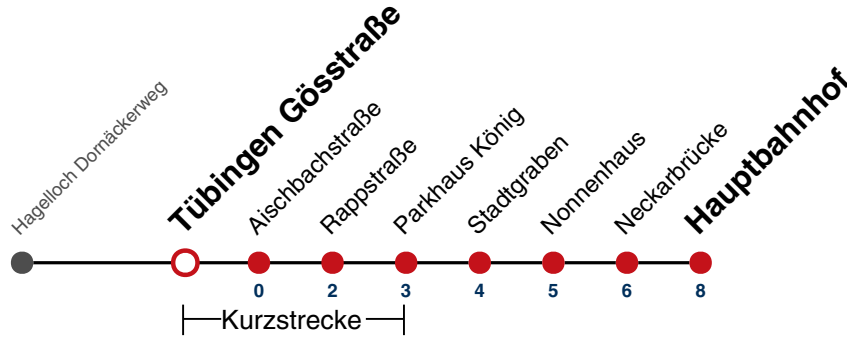

8

Tübingen Gösstraße → Tübingen Hauptbahnhof

Gültig ab 15.12.2024

	Mo - Fr (Normal)		Mo - Fr (Ferien)		Samstag		Sonn-/Feiertag	
05	26	56	25	40	26		26	
06	26	56	14	44	15	45	15	45
07	26	56	14	44	15	45	15	45
08	26	56	14	44	15	45	15	45
09	26	56	14	44	14	44	15	45
10	26	56	14	44	14	44	15	45
11	26	56	14	44	14	44	15	45
12	26	56	14	44	14	44	15	45
13	26	56	14	44	14	44	15	45
14	26	56	14	44	14	44	15	45
15	26	56	14	44	14	44	15	45
16	26	56	14	44	14	44	15	45
17	26	56	14	44	14	44	15	45
18	26	56	14	44	14^{A18}	44^{A18}	15	45
19	26	56	14	44	14^{A18}	44^{A18}	15	45
20	15	45	15	45	15^{A18}	45^{A18}	15	45
21	15	45	15	45	15^{A26}	45^{A26}	15	45
22	15	45	15	45	15^{A26}	45^{A26}	15	45
23	15	45	15	45	15^{A26}	45^{A26}	15	45
00								
01								

A18 nicht 24.12.

A26 nicht 24. und 31.12.

Ferienfahrplan gilt in den Winterferien (23.12.2024 - 08.01.2025) und in den Sommerferien (31.07.2025 - 12.09.2025), in den übrigen Ferien nach gesonderter Bekanntgabe

Fahrplanauskünfte rund um die Uhr:
naldo-App & landesweite Fahrplanauskunft
(0800 29 82 743, kostenlos)