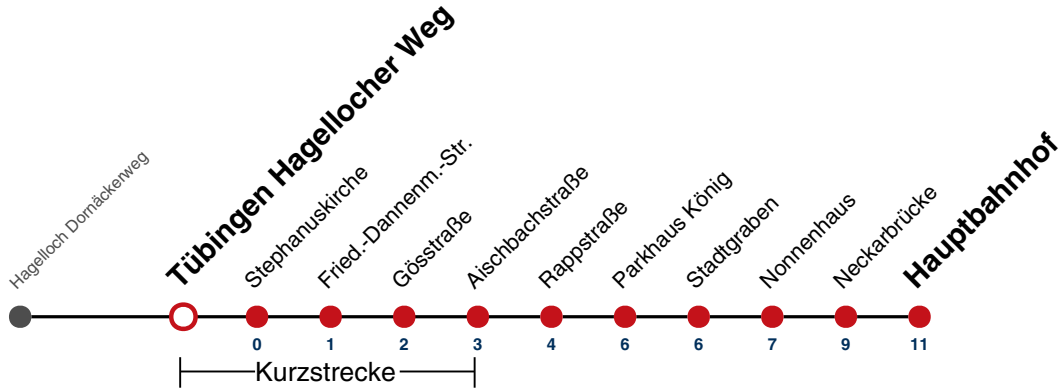

8

Tübingen Hagellocher Weg → Tübingen Hauptbahnhof

Gültig ab 15.12.2024

	Mo - Fr (Normal)	Mo - Fr (Ferien)	Samstag	Sonn-/Feiertag
05	23 53	22 37	24	24
06	23 53	11 41	13 43	13 43
07	23 53	11 41	13 43	13 43
08	23 53	11 41	13 43	13 43
09	23 53	11 41	11 41	13 43
10	23 53	11 41	11 41	13 43
11	23 53	11 41	11 41	13 43
12	23 53	11 41	11 41	13 43
13	23 53	11 41	11 41	13 43
14	23 53	11 41	11 41	13 43
15	23 53	11 41	11 41	13 43
16	23 53	11 41	11 41	13 43
17	23 53	11 41	11 41	13 43
18	23 53	11 41	11^{A18} 41^{A18}	13 43
19	23 53	11 41	11^{A18} 41^{A18}	13 43
20	13 43	13 43	13^{A18} 43^{A18}	13 43
21	13 43	13 43	13^{A26} 43^{A26}	13 43
22	13 43	13 43	13^{A26} 43^{A26}	13 43
23	13 43	13 43	13^{A26} 43^{A26}	13 43
00				
01				

A18 nicht 24.12.

A26 nicht 24. und 31.12.

Ferienfahrplan gilt in den Winterferien (23.12.2024 - 08.01.2025) und in den Sommerferien (31.07.2025 - 12.09.2025), in den übrigen Ferien nach gesonderter Bekanntgabe

Fahrplanauskünfte rund um die Uhr:
naldo-App & landesweite Fahrplanauskunft
(0800 29 82 743, kostenlos)