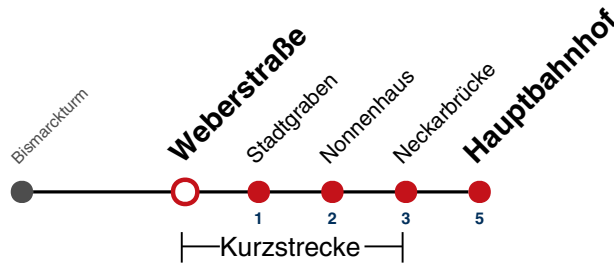

## Haagtor → Hauptbahnhof

Gültig ab 15.12.2024

	Montag - Freitag	Samstag	Sonn-/Feiertag
05			
06	17 47	38	38
07	17 47	08 38	08 38
08	17 47	08 38	08 38
09	17 47	17 47	08 38
10	17 47	17 47	08 38
11	17 47	17 47	08 38
12	17 47	17 47	08 38
13	17 47	17 47	08 38
14	17 47	17 47	08 38
15	17 47	17 47	08 38
16	17 47	17 47	08 38
17	17 47	17 47	08 38
18	17 47	17 <sup>A18</sup> 47 <sup>A18</sup>	08 38
19	17 47	17 <sup>A18</sup> 47 <sup>A18</sup>	08 38
20	17 38	17 <sup>A18</sup> 38 <sup>A18</sup>	08 38
21	08 38	08 <sup>A26</sup> 38 <sup>A26</sup>	08 38
22	08 38	08 <sup>A26</sup> 38 <sup>A26</sup>	08 38
23	08 38	08 <sup>A26</sup> 38 <sup>A26</sup>	08 38
00			
01			

**A18** nicht 24.12.

**A26** nicht 24. und 31.12.

gültig ab 15.12.2024

Fahrplanauskünfte rund um die Uhr:  
naldo-App & landesweite Fahrplanauskunft  
(0800 29 82 743, kostenlos)

## Weberstraße → Hauptbahnhof

Gültig ab 15.12.2024

	Montag - Freitag		Samstag		Sonn-/Feiertag	
05						
06	18	48	38		38	
07	18	48	08	38	08	38
08	18	48	08	38	08	38
09	18	48	18	48	08	38
10	18	48	18	48	08	38
11	18	48	18	48	08	38
12	18	48	18	48	08	38
13	18	48	18	48	08	38
14	18	48	18	48	08	38
15	18	48	18	48	08	38
16	18	48	18	48	08	38
17	18	48	18	48	08	38
18	18	48	18 <sup>A18</sup>	48 <sup>A18</sup>	08	38
19	18	48	18 <sup>A18</sup>	48 <sup>A18</sup>	08	38
20	18	38	18 <sup>A18</sup>	38 <sup>A18</sup>	08	38
21	08	38	08 <sup>A26</sup>	38 <sup>A26</sup>	08	38
22	08	38	08 <sup>A26</sup>	38 <sup>A26</sup>	08	38
23	08	38	08 <sup>A26</sup>	38 <sup>A26</sup>	08	38
00						
01						