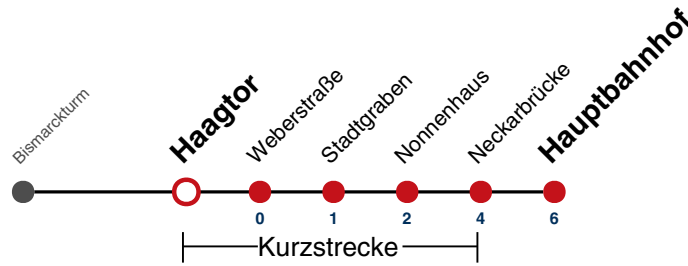

## Lichtenberger Weg → Hauptbahnhof

Gültig ab 15.12.2024

	Montag - Freitag		Samstag		Sonn-/Feiertag	
05						
06	15	45	37		37	
07	15	45	07	37	07	37
08	15	45	07	37	07	37
09	15	45	15	45	07	37
10	15	45	15	45	07	37
11	15	45	15	45	07	37
12	15	45	15	45	07	37
13	15	45	15	45	07	37
14	15	45	15	45	07	37
15	15	45	15	45	07	37
16	15	45	15	45	07	37
17	15	45	15	45	07	37
18	15	45	15 <sup>A18</sup>	45 <sup>A18</sup>	07	37
19	15	45	15 <sup>A18</sup>	45 <sup>A18</sup>	07	37
20	15	37	15 <sup>A18</sup>	37 <sup>A18</sup>	07	37
21	07	37	07 <sup>A26</sup>	37 <sup>A26</sup>	07	37
22	07	37	07 <sup>A26</sup>	37 <sup>A26</sup>	07	37
23	07	37	07 <sup>A26</sup>	37 <sup>A26</sup>	07	37
00						
01						

**A18** nicht 24.12.

**A26** nicht 24. und 31.12.

gültig ab 15.12.2024

Fahrplanauskünfte rund um die Uhr:  
naldo-App & landesweite Fahrplanauskunft  
(0800 29 82 743, kostenlos)

## Haagtor → Hauptbahnhof

Gültig ab 15.12.2024

	Montag - Freitag	Samstag	Sonn-/Feiertag
05			
06	17 47	38	38
07	17 47	08 38	08 38
08	17 47	08 38	08 38
09	17 47	17 47	08 38
10	17 47	17 47	08 38
11	17 47	17 47	08 38
12	17 47	17 47	08 38
13	17 47	17 47	08 38
14	17 47	17 47	08 38
15	17 47	17 47	08 38
16	17 47	17 47	08 38
17	17 47	17 47	08 38
18	17 47	17 <sup>A18</sup> 47 <sup>A18</sup>	08 38
19	17 47	17 <sup>A18</sup> 47 <sup>A18</sup>	08 38
20	17 38	17 <sup>A18</sup> 38 <sup>A18</sup>	08 38
21	08 38	08 <sup>A26</sup> 38 <sup>A26</sup>	08 38
22	08 38	08 <sup>A26</sup> 38 <sup>A26</sup>	08 38
23	08 38	08 <sup>A26</sup> 38 <sup>A26</sup>	08 38
00			
01			