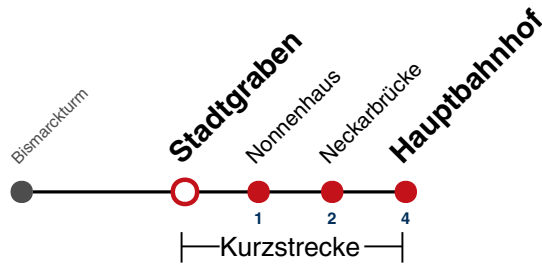

9

Stadtgraben → Hauptbahnhof

Gültig ab 15.12.2024

	Montag - Freitag		Samstag		Sonn-/Feiertag	
05						
06	19	49	39		39	
07	19	49	09	39	09	39
08	19	49	09	39	09	39
09	19	49	19	49	09	39
10	19	49	19	49	09	39
11	19	49	19	49	09	39
12	19	49	19	49	09	39
13	19	49	19	49	09	39
14	19	49	19	49	09	39
15	19	49	19	49	09	39
16	19	49	19	49	09	39
17	19	49	19	49	09	39
18	19	49	19^{A18}	49^{A18}	09	39
19	19	49	19^{A18}	49^{A18}	09	39
20	19	39	19^{A18}	39^{A18}	09	39
21	09	39	09^{A26}	39^{A26}	09	39
22	09	39	09^{A26}	39^{A26}	09	39
23	09	39	09^{A26}	39^{A26}	09	39
00						
01						

A18 nicht 24.12.

A26 nicht 24. und 31.12.

gültig ab 15.12.2024

Fahrplanauskünfte rund um die Uhr:
naldo-App & landesweite Fahrplanauskunft
(0800 29 82 743, kostenlos)