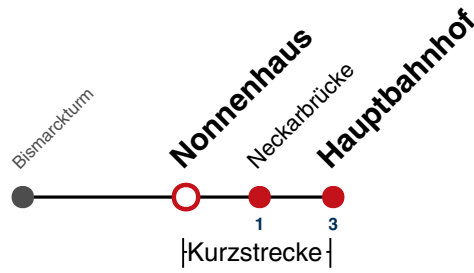

9

Nonnenhaus → Hauptbahnhof

Gültig ab 15.12.2024

	Montag - Freitag		Samstag		Sonn-/Feiertag	
05						
06	20	50	40		40	
07	20	50	10	40	10	40
08	20	50	10	40	10	40
09	20	50	20	50	10	40
10	20	50	20	50	10	40
11	20	50	20	50	10	40
12	20	50	20	50	10	40
13	20	50	20	50	10	40
14	20	50	20	50	10	40
15	20	50	20	50	10	40
16	20	50	20	50	10	40
17	20	50	20	50	10	40
18	20	50	20^{A18}	50^{A18}	10	40
19	20	50	20^{A18}	50^{A18}	10	40
20	20	40	20^{A18}	40^{A18}	10	40
21	10	40	10^{A26}	40^{A26}	10	40
22	10	40	10^{A26}	40^{A26}	10	40
23	10	40	10^{A26}	40^{A26}	10	40
00						
01						

A18 nicht 24.12.

A26 nicht 24. und 31.12.

gültig ab 15.12.2024

Fahrplanauskünfte rund um die Uhr:
naldo-App & landesweite Fahrplanauskunft
(0800 29 82 743, kostenlos)