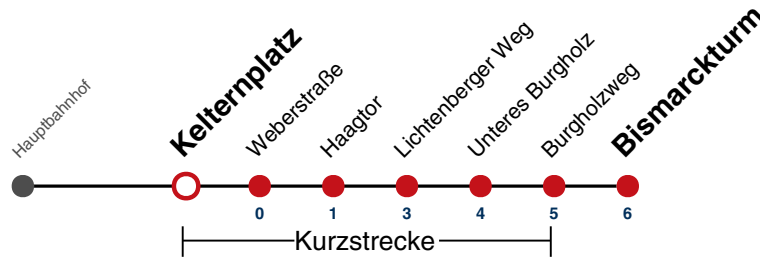

## Rümelinstraße → Bismarckturm

Gültig ab 15.12.2024

	Montag - Freitag			Samstag			Sonn-/Feiertag	
05								
06	02	32		22	52		22	52
07	02	32		22	52		22	52
08	02	32		22			22	52
09	02	32		02	32		22	52
10	02	32		02	32		22	52
11	02	32		02	32		22	52
12	02	32		02	32		22	52
13	02	32		02	32		22	52
14	02	32		02	32		22	52
15	02	32		02	32		22	52
16	02	32		02	32		22	52
17	02	32		02	32		22	52
18	02	32		02	32 <sup>A18</sup>		22	52
19	02	32		02 <sup>A18</sup>	32 <sup>A18</sup>		22	52
20	02	22	52	02 <sup>A18</sup>	22 <sup>A18</sup>	52 <sup>A18</sup>	22	52
21	22	52		22 <sup>A26</sup>	52 <sup>A26</sup>		22	52
22	22	52		22 <sup>A26</sup>	52 <sup>A26</sup>		22	52
23	22			22 <sup>A26</sup>			22	
00								
01								

**A18** nicht 24.12.

**A26** nicht 24. und 31.12.

gültig ab 15.12.2024

Fahrplanauskünfte rund um die Uhr:  
naldo-App & landesweite Fahrplanauskunft  
(0800 29 82 743, kostenlos)

## Kelternplatz → Bismarckturm

Gültig ab 15.12.2024

	Montag - Freitag	Samstag	Sonn-/Feiertag
05			
06	03 33	23 53	23 53
07	03 33	23 53	23 53
08	03 33	23	23 53
09	03 33	03 33	23 53
10	03 33	03 33	23 53
11	03 33	03 33	23 53
12	03 33	03 33	23 53
13	03 33	03 33	23 53
14	03 33	03 33	23 53
15	03 33	03 33	23 53
16	03 33	03 33	23 53
17	03 33	03 33	23 53
18	03 33	03 33 <sup>A18</sup>	23 53
19	03 33	03 <sup>A18</sup> 33 <sup>A18</sup>	23 53
20	03 23 53	03 <sup>A18</sup> 23 <sup>A18</sup> 53 <sup>A18</sup>	23 53
21	23 53	23 <sup>A26</sup> 53 <sup>A26</sup>	23 53
22	23 53	23 <sup>A26</sup> 53 <sup>A26</sup>	23 53
23	23	23 <sup>A26</sup>	23
00			
01			