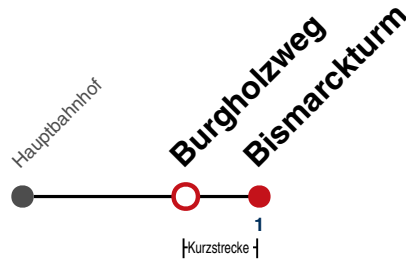

9

Burgholzweg → Bismarckturm

Gültig ab 15.12.2024

	Montag - Freitag	Samstag	Sonn-/Feiertag
05			
06	08 38	28 58	28 58
07	08 38	28 58	28 58
08	08 38	28	28 58
09	08 38	08 38	28 58
10	08 38	08 38	28 58
11	08 38	08 38	28 58
12	08 38	08 38	28 58
13	08 38	08 38	28 58
14	08 38	08 38	28 58
15	08 38	08 38	28 58
16	08 38	08 38	28 58
17	08 38	08 38	28 58
18	08 38	08 38^{A18}	28 58
19	08 38	08^{A18} 38^{A18}	28 58
20	08 28 58	08^{A18} 28^{A18} 58^{A18}	28 58
21	28 58	28^{A26} 58^{A26}	28 58
22	28 58	28^{A26} 58^{A26}	28 58
23	28	28^{A26}	28
00			
01			

A18 nicht 24.12.

A26 nicht 24. und 31.12.

gültig ab 15.12.2024

Fahrplanauskünfte rund um die Uhr:

naldo-App & landesweite Fahrplanauskunft
(0800 29 82 743, kostenlos)