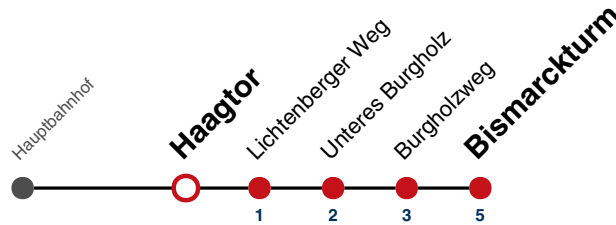

9

Haagtor → Bismarckturm

Gültig ab 15.12.2024

	Montag - Freitag	Samstag	Sonn-/Feiertag
05			
06	04 34	24 54	24 54
07	04 34	24 54	24 54
08	04 34	24	24 54
09	04 34	04 34	24 54
10	04 34	04 34	24 54
11	04 34	04 34	24 54
12	04 34	04 34	24 54
13	04 34	04 34	24 54
14	04 34	04 34	24 54
15	04 34	04 34	24 54
16	04 34	04 34	24 54
17	04 34	04 34	24 54
18	04 34	04 34^{A18}	24 54
19	04 34	04^{A18} 34^{A18}	24 54
20	04 24 54	04^{A18} 24^{A18} 54^{A18}	24 54
21	24 54	24^{A26} 54^{A26}	24 54
22	24 54	24^{A26} 54^{A26}	24 54
23	24	24^{A26}	24
00			
01			

A18 nicht 24.12.

A26 nicht 24. und 31.12.

gültig ab 15.12.2024

Fahrplanauskünfte rund um die Uhr:
naldo-App & landesweite Fahrplanauskunft
(0800 29 82 743, kostenlos)