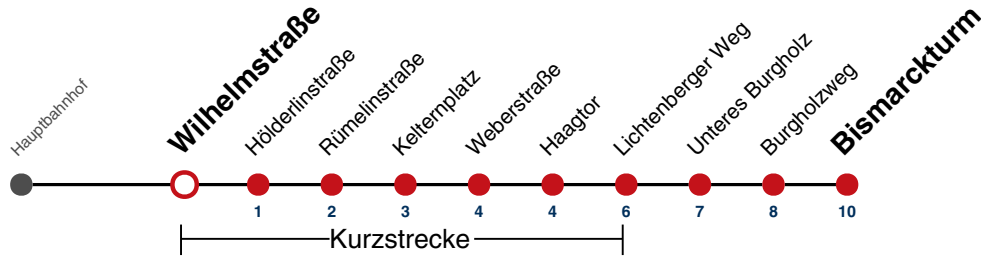

## Neckarbrücke → Bismarckturm

Gültig ab 15.12.2024

	Montag - Freitag	Samstag	Sonn-/Feiertag
05	57		
06	27 57	18 48	18 48
07	27 57	18 48	18 48
08	27 57	18 57	18 48
09	27 57	27 57	18 48
10	27 57	27 57	18 48
11	27 57	27 57	18 48
12	27 57	27 57	18 48
13	27 57	27 57	18 48
14	27 57	27 57	18 48
15	27 57	27 57	18 48
16	27 57	27 57	18 48
17	27 57	27 57	18 48
18	27 57	27 <sup>A18</sup> 57 <sup>A18</sup>	18 48
19	27 57	27 <sup>A18</sup> 57 <sup>A18</sup>	18 48
20	18 48	18 <sup>A18</sup> 48 <sup>A18</sup>	18 48
21	18 48	18 <sup>A26</sup> 48 <sup>A26</sup>	18 48
22	18 48	18 <sup>A26</sup> 48 <sup>A26</sup>	18 48
23	18	18 <sup>A26</sup>	18
00			
01			

**A18** nicht 24.12.

**A26** nicht 24. und 31.12.

gültig ab 15.12.2024

Fahrplanauskünfte rund um die Uhr:  
naldo-App & landesweite Fahrplanauskunft  
(0800 29 82 743, kostenlos)

## Wilhelmstraße → Bismarckturm

Gültig ab 15.12.2024

	Montag - Freitag	Samstag	Sonn-/Feiertag
05	59		
06	29 59	20 50	20 50
07	29 59	20 50	20 50
08	29 59	20 59	20 50
09	29 59	29 59	20 50
10	29 59	29 59	20 50
11	29 59	29 59	20 50
12	29 59	29 59	20 50
13	29 59	29 59	20 50
14	29 59	29 59	20 50
15	29 59	29 59	20 50
16	29 59	29 59	20 50
17	29 59	29 59	20 50
18	29 59	29 <sup>A18</sup> 59 <sup>A18</sup>	20 50
19	29 59	29 <sup>A18</sup> 59 <sup>A18</sup>	20 50
20	20 50	20 <sup>A18</sup> 50 <sup>A18</sup>	20 50
21	20 50	20 <sup>A26</sup> 50 <sup>A26</sup>	20 50
22	20 50	20 <sup>A26</sup> 50 <sup>A26</sup>	20 50
23	20	20 <sup>A26</sup>	20
00			
01			