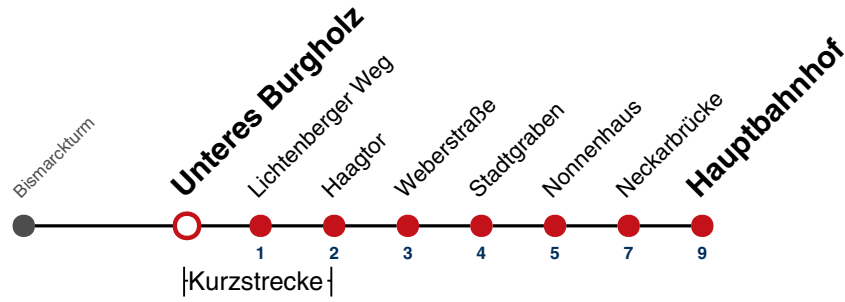

9

Unteres Burgholz → Hauptbahnhof

Gültig ab 15.12.2024

	Montag - Freitag		Samstag		Sonn-/Feiertag	
05						
06	14	44	36		36	
07	14	44	06	36	06	36
08	14	44	06	36	06	36
09	14	44	14	44	06	36
10	14	44	14	44	06	36
11	14	44	14	44	06	36
12	14	44	14	44	06	36
13	14	44	14	44	06	36
14	14	44	14	44	06	36
15	14	44	14	44	06	36
16	14	44	14	44	06	36
17	14	44	14	44	06	36
18	14	44	14^{A18}	44^{A18}	06	36
19	14	44	14^{A18}	44^{A18}	06	36
20	14	36	14^{A18}	36^{A18}	06	36
21	06	36	06^{A26}	36^{A26}	06	36
22	06	36	06^{A26}	36^{A26}	06	36
23	06	36	06^{A26}	36^{A26}	06	36
00						
01						

A18 nicht 24.12.

A26 nicht 24. und 31.12.

gültig ab 15.12.2024

Fahrplanauskünfte rund um die Uhr:
naldo-App & landesweite Fahrplanauskunft
(0800 29 82 743, kostenlos)