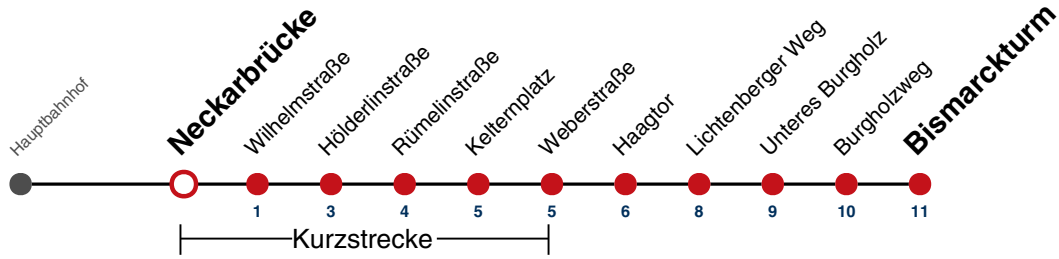

## Hauptbahnhof → Bismarckturm

Gültig ab 15.12.2024

	Montag - Freitag	Samstag	Sonn-/Feiertag
05	55		
06	25 55	17 47	17 47
07	25 55	17 47	17 47
08	25 55	17 55	17 47
09	25 55	25 55	17 47
10	25 55	25 55	17 47
11	25 55	25 55	17 47
12	25 55	25 55	17 47
13	25 55	25 55	17 47
14	25 55	25 55	17 47
15	25 55	25 55	17 47
16	25 55	25 55	17 47
17	25 55	25 55	17 47
18	25 55	25 <sup>A18</sup> 55 <sup>A18</sup>	17 47
19	25 55	25 <sup>A18</sup> 55 <sup>A18</sup>	17 47
20	17 47	17 <sup>A18</sup> 47 <sup>A18</sup>	17 47
21	17 47	17 <sup>A26</sup> 47 <sup>A26</sup>	17 47
22	17 47	17 <sup>A26</sup> 47 <sup>A26</sup>	17 47
23	17	17 <sup>A26</sup>	17
00			
01			

**A18** nicht 24.12.

**A26** nicht 24. und 31.12.

gültig ab 15.12.2024

Fahrplanauskünfte rund um die Uhr:  
naldo-App & landesweite Fahrplanauskunft  
(0800 29 82 743, kostenlos)

## Neckarbrücke → Bismarckturm

Gültig ab 15.12.2024

	Montag - Freitag	Samstag	Sonn-/Feiertag
05	57		
06	27 57	18 48	18 48
07	27 57	18 48	18 48
08	27 57	18 57	18 48
09	27 57	27 57	18 48
10	27 57	27 57	18 48
11	27 57	27 57	18 48
12	27 57	27 57	18 48
13	27 57	27 57	18 48
14	27 57	27 57	18 48
15	27 57	27 57	18 48
16	27 57	27 57	18 48
17	27 57	27 57	18 48
18	27 57	27 <sup>A18</sup> 57 <sup>A18</sup>	18 48
19	27 57	27 <sup>A18</sup> 57 <sup>A18</sup>	18 48
20	18 48	18 <sup>A18</sup> 48 <sup>A18</sup>	18 48
21	18 48	18 <sup>A26</sup> 48 <sup>A26</sup>	18 48
22	18 48	18 <sup>A26</sup> 48 <sup>A26</sup>	18 48
23	18	18 <sup>A26</sup>	18
00			
01			