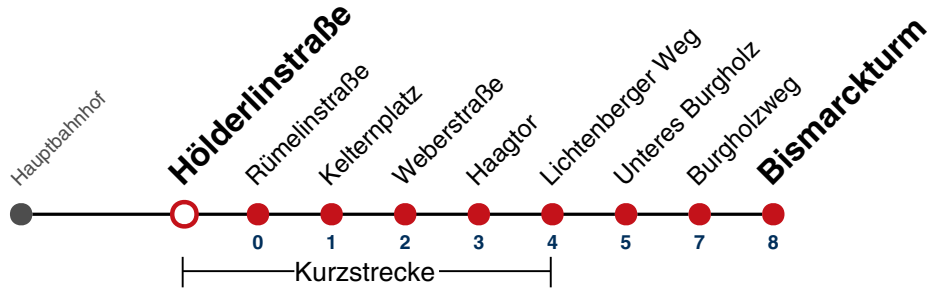

## Wilhelmstraße → Bismarckturm

Gültig ab 15.12.2024

	Montag - Freitag	Samstag	Sonn-/Feiertag
05	59		
06	29 59	20 50	20 50
07	29 59	20 50	20 50
08	29 59	20 59	20 50
09	29 59	29 59	20 50
10	29 59	29 59	20 50
11	29 59	29 59	20 50
12	29 59	29 59	20 50
13	29 59	29 59	20 50
14	29 59	29 59	20 50
15	29 59	29 59	20 50
16	29 59	29 59	20 50
17	29 59	29 59	20 50
18	29 59	29 <sup>A18</sup> 59 <sup>A18</sup>	20 50
19	29 59	29 <sup>A18</sup> 59 <sup>A18</sup>	20 50
20	20 50	20 <sup>A18</sup> 50 <sup>A18</sup>	20 50
21	20 50	20 <sup>A26</sup> 50 <sup>A26</sup>	20 50
22	20 50	20 <sup>A26</sup> 50 <sup>A26</sup>	20 50
23	20	20 <sup>A26</sup>	20
00			
01			

**A18** nicht 24.12.

**A26** nicht 24. und 31.12.

gültig ab 15.12.2024

Fahrplanauskünfte rund um die Uhr:  
naldo-App & landesweite Fahrplanauskunft  
(0800 29 82 743, kostenlos)

## Hölderlinstraße → Bismarckturm

Gültig ab 15.12.2024

	Montag - Freitag	Samstag	Sonn-/Feiertag
05			
06	01 31	21 51	21 51
07	01 31	21 51	21 51
08	01 31	21	21 51
09	01 31	01 31	21 51
10	01 31	01 31	21 51
11	01 31	01 31	21 51
12	01 31	01 31	21 51
13	01 31	01 31	21 51
14	01 31	01 31	21 51
15	01 31	01 31	21 51
16	01 31	01 31	21 51
17	01 31	01 31	21 51
18	01 31	01 31 <sup>A18</sup>	21 51
19	01 31	01 <sup>A18</sup> 31 <sup>A18</sup>	21 51
20	01 21 51	01 <sup>A18</sup> 21 <sup>A18</sup> 51 <sup>A18</sup>	21 51
21	21 51	21 <sup>A26</sup> 51 <sup>A26</sup>	21 51
22	21 51	21 <sup>A26</sup> 51 <sup>A26</sup>	21 51
23	21	21 <sup>A26</sup>	21
00			
01			