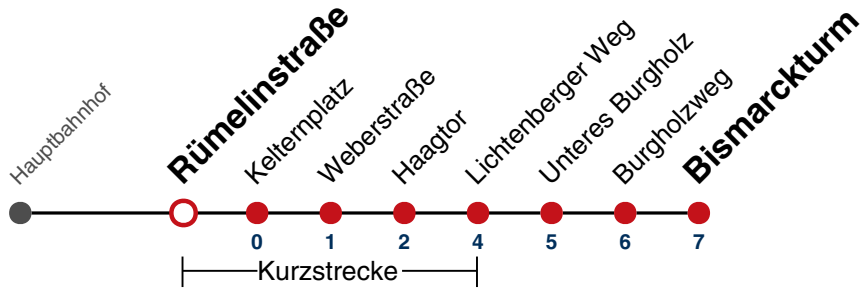

9

Rümelinstraße → Bismarckturm

Gültig ab 15.12.2024

	Montag - Freitag			Samstag			Sonn-/Feiertag	
05								
06	02	32		22	52		22	52
07	02	32		22	52		22	52
08	02	32		22			22	52
09	02	32		02	32		22	52
10	02	32		02	32		22	52
11	02	32		02	32		22	52
12	02	32		02	32		22	52
13	02	32		02	32		22	52
14	02	32		02	32		22	52
15	02	32		02	32		22	52
16	02	32		02	32		22	52
17	02	32		02	32		22	52
18	02	32		02	32^{A18}		22	52
19	02	32		02^{A18}	32^{A18}		22	52
20	02	22	52	02^{A18}	22^{A18}	52^{A18}	22	52
21	22	52		22^{A26}	52^{A26}		22	52
22	22	52		22^{A26}	52^{A26}		22	52
23	22			22^{A26}			22	
00								
01								

A18 nicht 24.12.

A26 nicht 24. und 31.12.

gültig ab 15.12.2024

Fahrplanauskünfte rund um die Uhr:
naldo-App & landesweite Fahrplanauskunft
(0800 29 82 743, kostenlos)