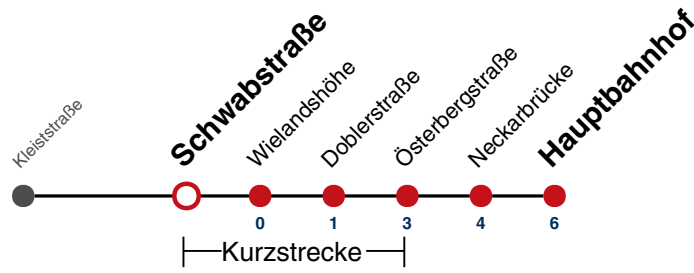

S nur an Schultagen

A18 nicht 24.12.

A26 nicht 24. und 31.12.

Fahrplanauskünfte rund um die Uhr:
naldo-App & landesweite Fahrplanauskunft
(0800 29 82 743, kostenlos)

10

Schwabstraße → Hauptbahnhof

Gültig ab 15.12.2024