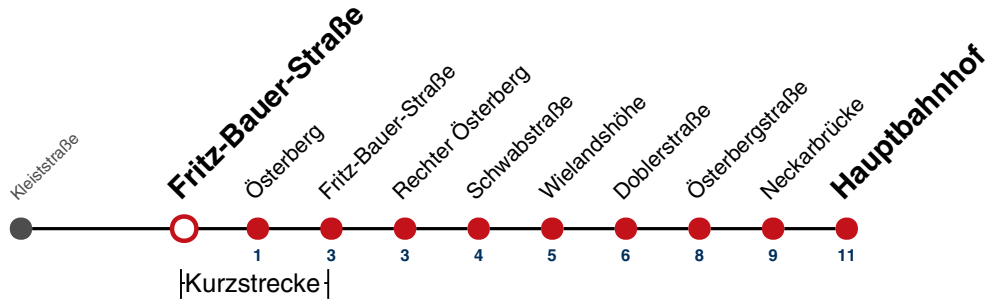

S nur an Schultagen

A18 nicht 24.12.

A26 nicht 24. und 31.12.

Fahrplanauskünfte rund um die Uhr:
naldo-App & landesweite Fahrplanauskunft
(0800 29 82 743, kostenlos)

10

Fritz-Bauer-Straße → Hauptbahnhof

Gültig ab 15.12.2024