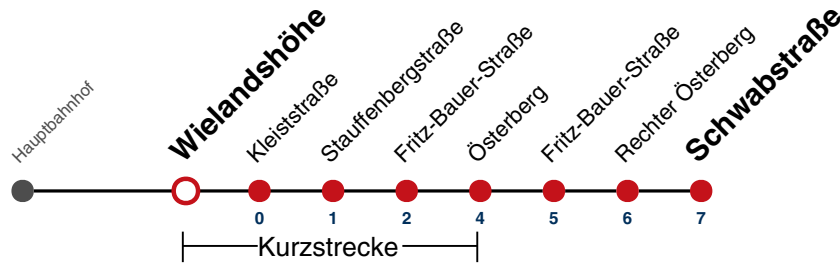

S nur an Schultagen

A18 nicht 24.12.

A26 nicht 24. und 31.12.

Fahrplanauskünfte rund um die Uhr:

naldo-App & landesweite Fahrplanauskunft
(0800 29 82 743, kostenlos)

10

Wielandshöhe → Schwabstraße

Gültig ab 15.12.2024