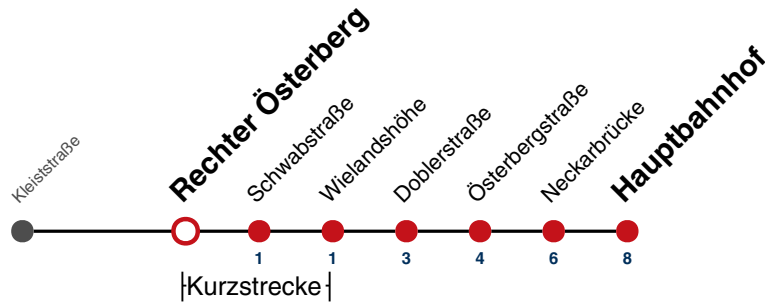

S nur an Schultagen

A18 nicht 24.12.

A26 nicht 24. und 31.12.

Fahrplanauskünfte rund um die Uhr:
naldo-App & landesweite Fahrplanauskunft
(0800 29 82 743, kostenlos)

10

Rechter Österberg → Hauptbahnhof

Gültig ab 15.12.2024