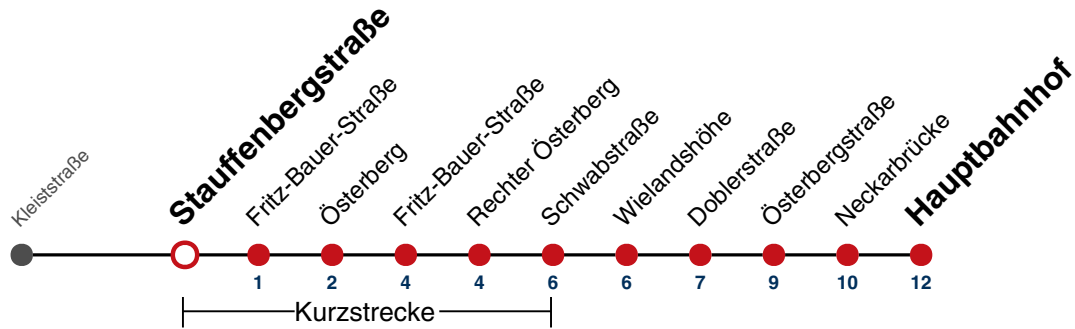

10

Kleiststraße → Hauptbahnhof

Gültig ab 15.12.2024

	Montag - Freitag			Samstag		Sonn-/Feiertag		
05								
06	11	41	56 ^S	10	40	10	40	
07	11	26 ^S	41	10	40	10	40	
08	11	41		11	41	10	40	
09	11	41		11	41	10	40	
10	11	41		11	41	10	40	
11	11	41		11	41	10	40	
12	11	26 ^S	41	56 ^S	11	41	10	40
13	11	41		11	41	10	40	
14	11	41		11	41	10	40	
15	11	41		11	41	10	40	
16	11	41		11	41	10	40	
17	11	41		11	41	10	40	
18	11	41		11 ^{A18}	41 ^{A18}	10	40	
19	11	41		11 ^{A18}	41 ^{A18}	10	40	
20	10	40		10 ^{A18}	40 ^{A18}	10	40	
21	10	40		10 ^{A26}	40 ^{A26}	10	40	
22	10	40		10 ^{A26}	40 ^{A26}	10	40	
23	10	40		10 ^{A26}	40 ^{A26}	10	40	
00								
01								

S nur an Schultagen

A18 nicht 24.12.

A26 nicht 24. und 31.12.

Fahrplanauskünfte rund um die Uhr:
naldo-App & landesweite Fahrplanauskunft
(0800 29 82 743, kostenlos)

10

Stauffenbergstraße → Hauptbahnhof

Gültig ab 15.12.2024