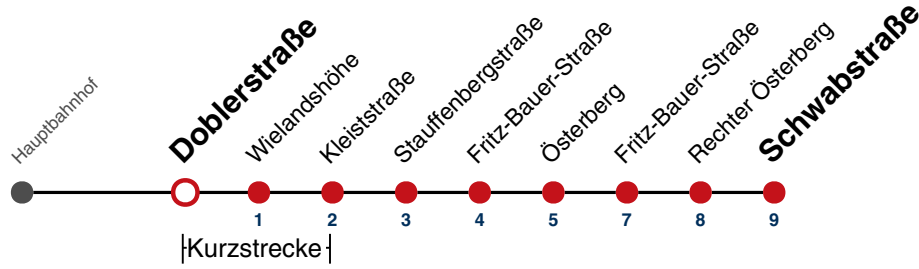

S nur an Schultagen

A18 nicht 24.12.

A26 nicht 24. und 31.12.

Fahrplanauskünfte rund um die Uhr:
naldo-App & landesweite Fahrplanauskunft
(0800 29 82 743, kostenlos)

10

Doblerstraße → Schwabstraße

Gültig ab 15.12.2024