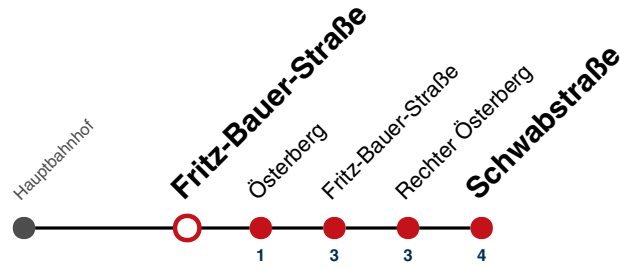

S nur an Schultagen

A18 nicht 24.12.

A26 nicht 24. und 31.12.

Fahrplanauskünfte rund um die Uhr:
 naldo-App & landesweite Fahrplanauskunft
 (0800 29 82 743, kostenlos)

10

Fritz-Bauer-Straße → Schwabstraße

Gültig ab 15.12.2024