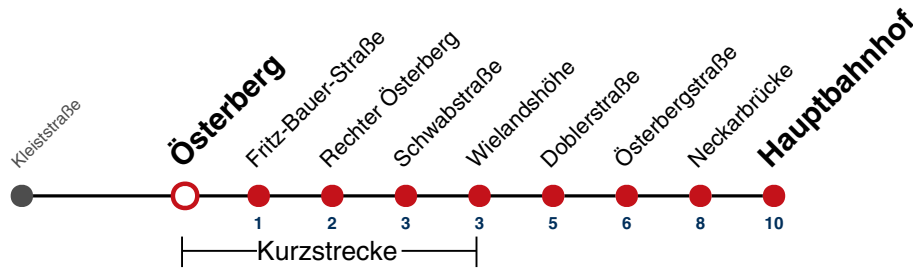

S nur an Schultagen

A18 nicht 24.12.

A26 nicht 24. und 31.12.

Fahrplanauskünfte rund um die Uhr:

naldo-App & landesweite Fahrplanauskunft
(0800 29 82 743, kostenlos)

10

Österberg → Hauptbahnhof

Gültig ab 15.12.2024