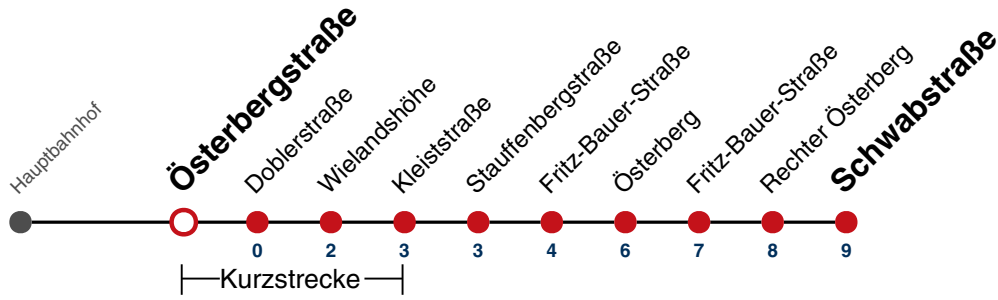

S nur an Schultagen

A18 nicht 24.12.

A26 nicht 24. und 31.12.

Fahrplanauskünfte rund um die Uhr:
naldo-App & landesweite Fahrplanauskunft
(0800 29 82 743, kostenlos)

10

Österbergstraße → Schwabstraße

Gültig ab 15.12.2024