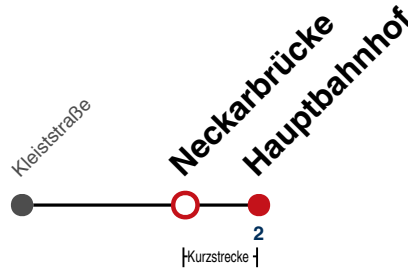

S nur an Schultagen

A18 nicht 24.12.

A26 nicht 24. und 31.12.

Fahrplanauskünfte rund um die Uhr:

naldo-App & landesweite Fahrplanauskunft
(0800 29 82 743, kostenlos)

10

Neckarbrücke → Hauptbahnhof

Gültig ab 15.12.2024