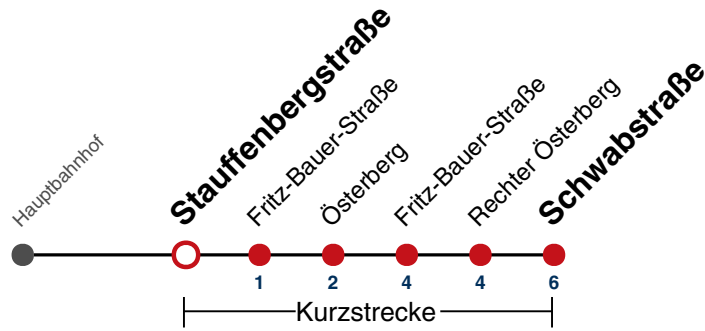

S nur an Schultagen

A18 nicht 24.12.

A26 nicht 24. und 31.12.

Fahrplanauskünfte rund um die Uhr:
 naldo-App & landesweite Fahrplanauskunft
 (0800 29 82 743, kostenlos)

10

Stauffenbergstraße → Schwabstraße

Gültig ab 15.12.2024