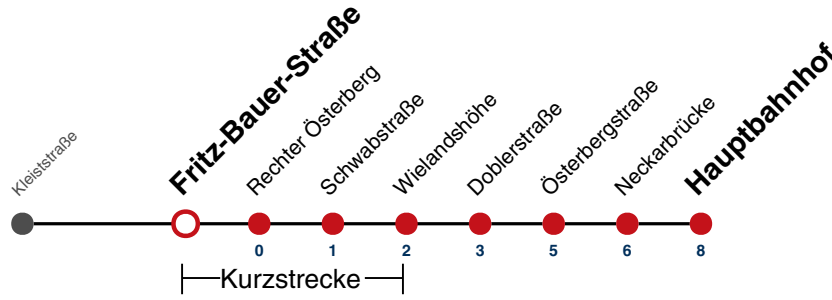

S nur an Schultagen

A18 nicht 24.12.

A26 nicht 24. und 31.12.

Fahrplanauskünfte rund um die Uhr:
naldo-App & landesweite Fahrplanauskunft
(0800 29 82 743, kostenlos)

10

Fritz-Bauer-Straße → Hauptbahnhof

Gültig ab 15.12.2024