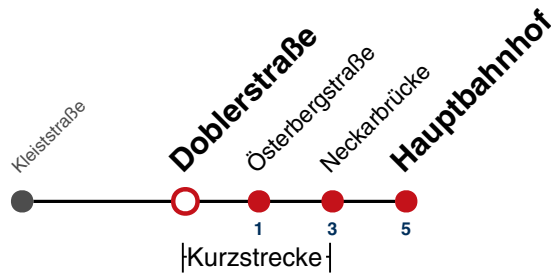

S nur an Schultagen

A18 nicht 24.12.

A26 nicht 24. und 31.12.

Fahrplanauskünfte rund um die Uhr:
naldo-App & landesweite Fahrplanauskunft
(0800 29 82 743, kostenlos)

10

Doblerstraße → Hauptbahnhof

Gültig ab 15.12.2024