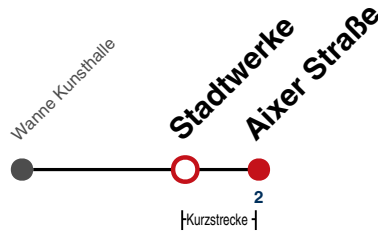

K Bus kommt als Linie 17 aus Richtung Wanne

A18 nicht 24.12.

Fahrplanauskünfte rund um die Uhr:
naldo-App & landesweite Fahrplanauskunft
(0800 29 82 743, kostenlos)

13

Stadtwerke → Aixer Straße

Gültig ab 15.12.2024