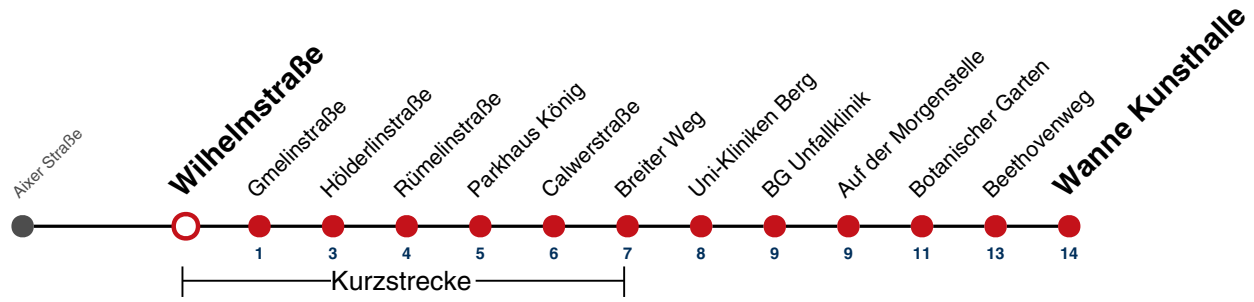

13

Wilhelmstraße → Wanne Kunsthalle

Gültig ab 15.12.2024

	Montag - Freitag	Samstag	Sonn-/Feiertag
05	35^K		
06	17 47		
07	17 47		
08	17 47		
09	17 47		
10	17 47		
11	17 47		
12	17 47		
13	17 47		
14	17 47		
15	17 47		
16	17 47		
17	17 47		
18	17 47		
19	17 47		
20			
21			
22			
23			
00			
01			

K Bus kommt als Linie 1 aus Richtung Franz. Viertel

Fahrplanauskünfte rund um die Uhr:
naldo-App & landesweite Fahrplanauskunft
(0800 29 82 743, kostenlos)