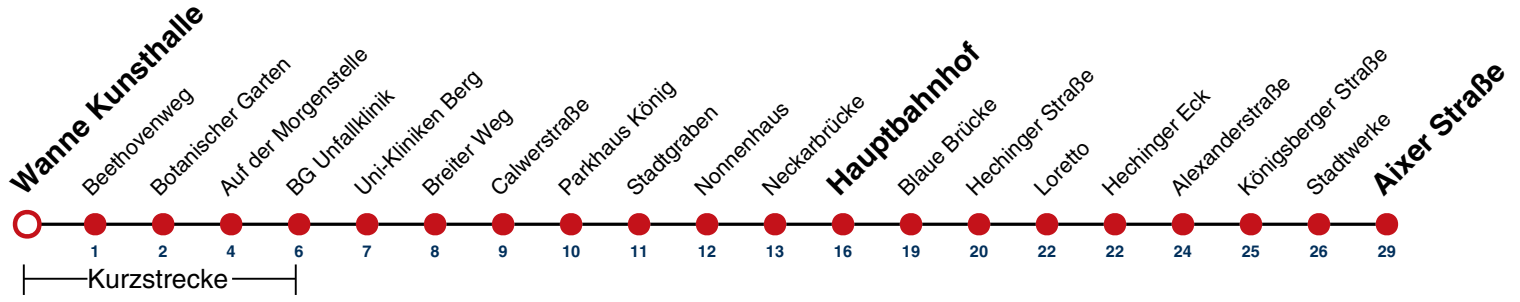

13

Wanne Kunsthalle → Aixer Straße

Gültig ab 15.12.2024

	Montag - Freitag	Samstag	Sonn-/Feiertag
05			
06	30		
07	00 30		
08	00 30		
09	00 30		
10	00 30		
11	00 30		
12	00 30		
13	00 30		
14	00 30		
15	00 30		
16	00 30		
17	00 30		
18	00 30		
19	00 30		
20	00^A 30^A		
21			
22			
23			
00			
01			

A bis Hauptbahnhof

Fahrplanauskünfte rund um die Uhr:
naldo-App & landesweite Fahrplanauskunft
(0800 29 82 743, kostenlos)