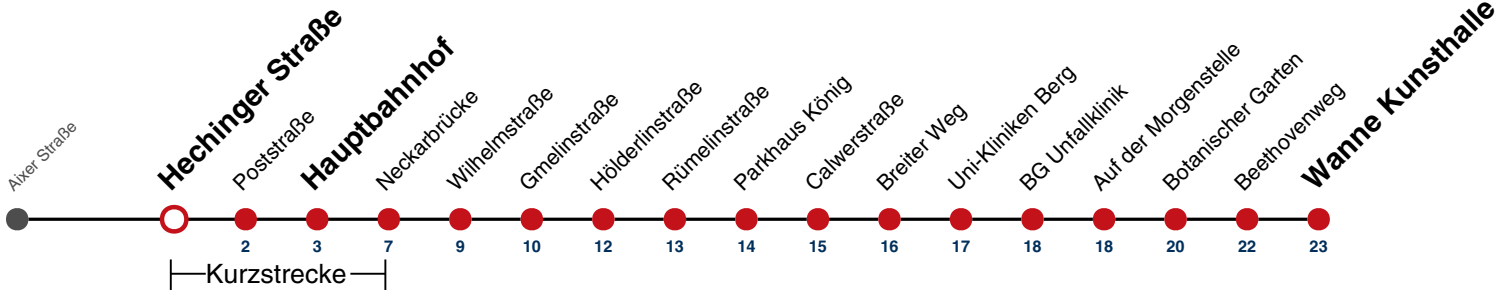

A bis Hauptbahnhof

B bis Wilhelmstraße

A18 nicht 24.12.

Fahrplanauskünfte rund um die Uhr:

naldo-App & landesweite Fahrplanauskunft
(0800 29 82 743, kostenlos)

13

Hechinger Straße → Wanne Kunsthalle

Gültig ab 15.12.2024