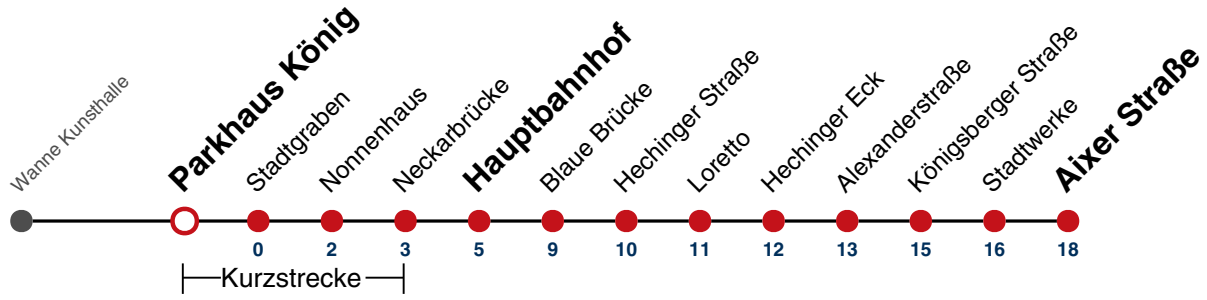

A bis Hauptbahnhof

Fahrplanauskünfte rund um die Uhr:
naldo-App & landesweite Fahrplanauskunft
(0800 29 82 743, kostenlos)

13

Calwerstraße → Aixer Straße

Gültig ab 15.12.2024

	Montag - Freitag	Samstag	Sonn-/Feiertag
05			
06	39		
07	09 39		
08	09 39		
09	09 39		
10	09 39		
11	09 39		
12	09 39		
13	09 39		
14	09 39		
15	09 39		
16	09 39		
17	09 39		
18	09 39		
19	09 39		
20	09 ^A 39 ^A		
21			
22			
23			
00			
01			

A bis Hauptbahnhof

Fahrplanauskünfte rund um die Uhr:
naldo-App & landesweite Fahrplanauskunft
(0800 29 82 743, kostenlos)

13

Parkhaus König → Aixer Straße

Gültig ab 15.12.2024

	Montag - Freitag	Samstag	Sonn-/Feiertag
05			
06	40		
07	10 40		
08	10 40		
09	10 40		
10	10 40		
11	10 40		
12	10 40		
13	10 40		
14	10 40		
15	10 40		
16	10 40		
17	10 40		
18	10 40		
19	10 40		
20	10 ^A 40 ^A		
21			
22			
23			
00			
01			

A bis Hauptbahnhof

Fahrplanauskünfte rund um die Uhr:
naldo-App & landesweite Fahrplanauskunft
(0800 29 82 743, kostenlos)

13

Stadtgraben → Aixer Straße

Gültig ab 15.12.2024

	Montag - Freitag	Samstag	Sonn-/Feiertag
05			
06	41		
07	11 41		
08	11 41	42 ^K	
09	11 41	12 ^K 42 ^K	
10	11 41	12 ^K 42 ^K	
11	11 41	12 ^K 42 ^K	
12	11 41	12 ^K 42 ^K	
13	11 41	12 ^K 42 ^K	
14	11 41	12 ^K 42 ^K	
15	11 41	12 ^K 42 ^K	
16	11 41	12 ^K 42 ^K	
17	11 41	12 ^K 42 ^K	
18	11 41	12 ^K _{A18} 42 ^K _{A18}	
19	11 41	12 ^K _{A18} 42 ^K _{A18}	
20	11 ^A 41 ^A		
21			
22			
23			
00			
01			