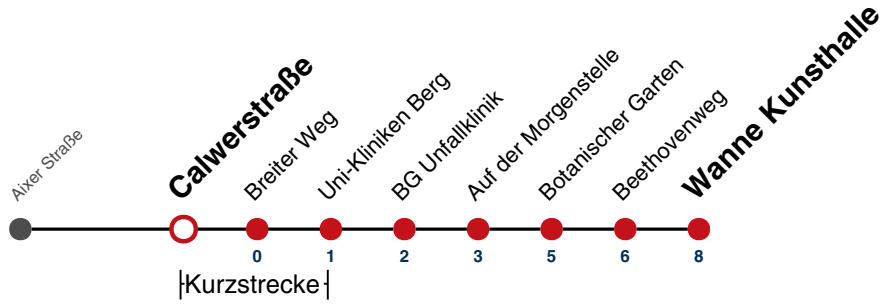

K Bus kommt als Linie 1 aus Richtung Franz. Viertel

Fahrplanauskünfte rund um die Uhr:
naldo-App & landesweite Fahrplanauskunft
(0800 29 82 743, kostenlos)

13

Calwerstraße → Wanne Kunsthalle

Gültig ab 15.12.2024