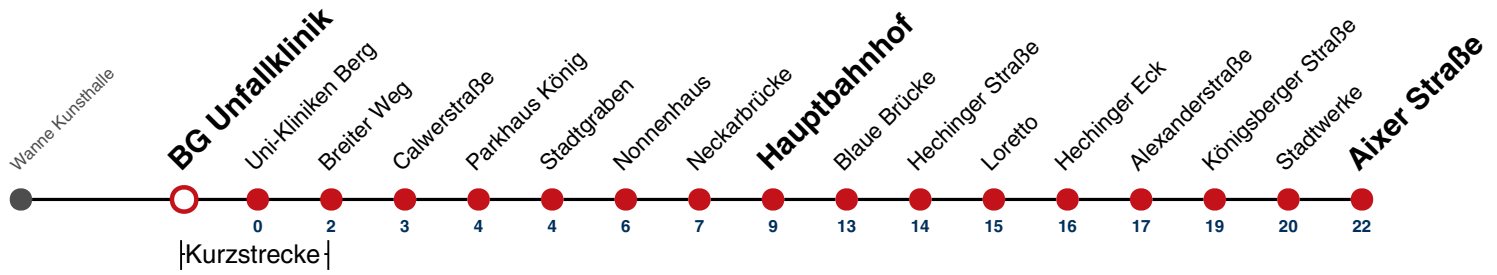

A bis Hauptbahnhof

Fahrplanauskünfte rund um die Uhr:
naldo-App & landesweite Fahrplanauskunft
(0800 29 82 743, kostenlos)

13

Auf der Morgenstelle → Aixer Straße

Gültig ab 15.12.2024

	Montag - Freitag	Samstag	Sonn-/Feiertag
05			
06	34		
07	04 34		
08	04 34		
09	04 34		
10	04 34		
11	04 34		
12	04 34		
13	04 34		
14	04 34		
15	04 34		
16	04 34		
17	04 34		
18	04 34		
19	04 34		
20	04 ^A 34 ^A		
21			
22			
23			
00			
01			

A bis Hauptbahnhof

Fahrplanauskünfte rund um die Uhr:
naldo-App & landesweite Fahrplanauskunft
(0800 29 82 743, kostenlos)

13

BG Unfallklinik → Aixer Straße

Gültig ab 15.12.2024

	Montag - Freitag	Samstag	Sonn-/Feiertag
05			
06	36		
07	06 36		
08	06 36		
09	06 36		
10	06 36		
11	06 36		
12	06 36		
13	06 36		
14	06 36		
15	06 36		
16	06 36		
17	06 36		
18	06 36		
19	06 36		
20	06 ^A 36 ^A		
21			
22			
23			
00			
01			

A bis Hauptbahnhof

Fahrplanauskünfte rund um die Uhr:
naldo-App & landesweite Fahrplanauskunft
(0800 29 82 743, kostenlos)

13

Uni-Kliniken Berg → Aixer Straße

Gültig ab 15.12.2024

	Montag - Freitag	Samstag	Sonn-/Feiertag
05			
06	37		
07	07 37		
08	07 37		
09	07 37		
10	07 37		
11	07 37		
12	07 37		
13	07 37		
14	07 37		
15	07 37		
16	07 37		
17	07 37		
18	07 37		
19	07 37		
20	07 ^A 37 ^A		
21			
22			
23			
00			
01			