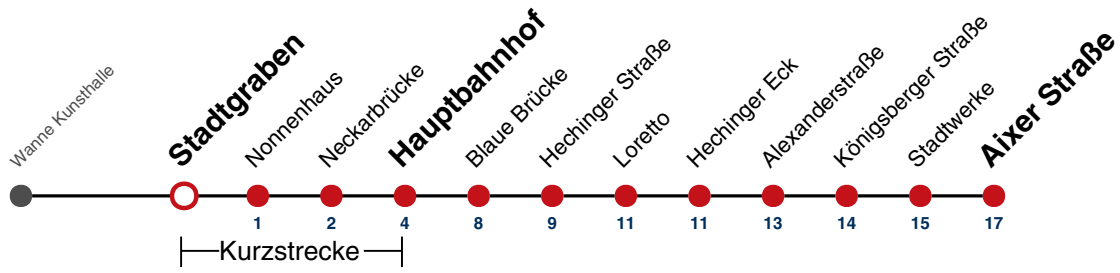

A bis Hauptbahnhof

Fahrplanauskünfte rund um die Uhr:
naldo-App & landesweite Fahrplanauskunft
(0800 29 82 743, kostenlos)

13

Stadtgraben → Aixer Straße

Gültig ab 15.12.2024

	Montag - Freitag	Samstag	Sonn-/Feiertag
05			
06	41		
07	11 41		
08	11 41	42 ^K	
09	11 41	12 ^K 42 ^K	
10	11 41	12 ^K 42 ^K	
11	11 41	12 ^K 42 ^K	
12	11 41	12 ^K 42 ^K	
13	11 41	12 ^K 42 ^K	
14	11 41	12 ^K 42 ^K	
15	11 41	12 ^K 42 ^K	
16	11 41	12 ^K 42 ^K	
17	11 41	12 ^K 42 ^K	
18	11 41	12 ^K _{A18} 42 ^K _{A18}	
19	11 41	12 ^K _{A18} 42 ^K _{A18}	
20	11 ^A 41 ^A		
21			
22			
23			
00			
01			