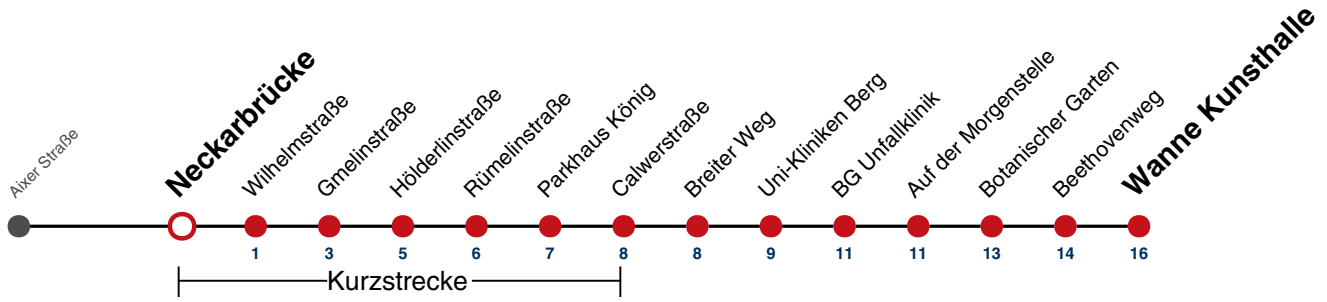

A18 nicht 24.12.

Fahrplanauskünfte rund um die Uhr:
naldo-App & landesweite Fahrplanauskunft
(0800 29 82 743, kostenlos)

13

Neckarbrücke → Wanne Kunsthalle

Gültig ab 15.12.2024

	Montag - Freitag	Samstag	Sonn-/Feiertag
05	33 ^K		
06	15 45		
07	15 45		
08	15 45	20 ^A 50 ^A	
09	15 45	20 ^A 50 ^A	
10	15 45	20 ^A 50 ^A	
11	15 45	20 ^A 50 ^A	
12	15 45	20 ^A 50 ^A	
13	15 45	20 ^A 50 ^A	
14	15 45	20 ^A 50 ^A	
15	15 45	20 ^A 50 ^A	
16	15 45	20 ^A 50 ^A	
17	15 45	20 ^A 50 ^A	
18	15 45	20 ^A _{A18} 50 ^A _{A18}	
19	15 45	20 ^A _{A18} 50 ^A _{A18}	
20		20 ^A _{A18}	
21			
22			
23			
00			
01			