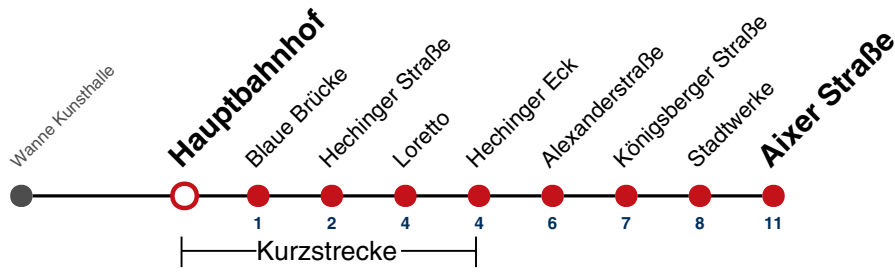

13

Hauptbahnhof → Aixer Straße

Gültig ab 15.12.2024

	Montag - Freitag	Samstag	Sonn-/Feiertag
05	48		
06	18 48		
07	18 48		
08	18 48	20 50^K	
09	18 48	20^K 50^K	
10	18 48	20^K 50^K	
11	18 48	20^K 50^K	
12	18 48	20^K 50^K	
13	18 48	20^K 50^K	
14	18 48	20^K 50^K	
15	18 48	20^K 50^K	
16	18 48	20^K 50^K	
17	18 48	20^K 50^K	
18	18 48	20^K_{A18} 50^K_{A18}	
19	18 48	20^K_{A18} 50^K_{A18}	
20			
21			
22			
23			
00			
01			

K Bus kommt als Linie 17 aus Richtung Wanne

A18 nicht 24.12.

Fahrplanauskünfte rund um die Uhr:
naldo-App & landesweite Fahrplanauskunft
(0800 29 82 743, kostenlos)