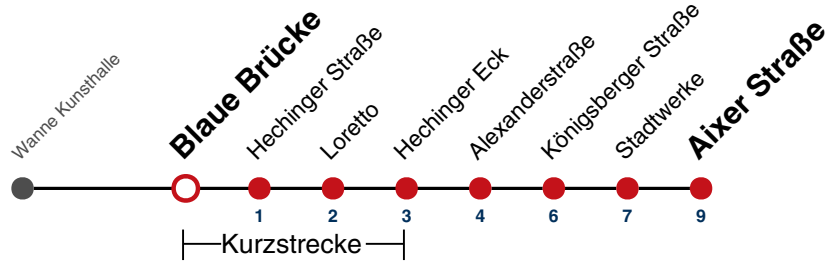

K Bus kommt als Linie 17 aus Richtung Wanne

A18 nicht 24.12.

Fahrplanauskünfte rund um die Uhr:
naldo-App & landesweite Fahrplanauskunft
(0800 29 82 743, kostenlos)

13

Blaue Brücke → Aixer Straße

Gültig ab 15.12.2024