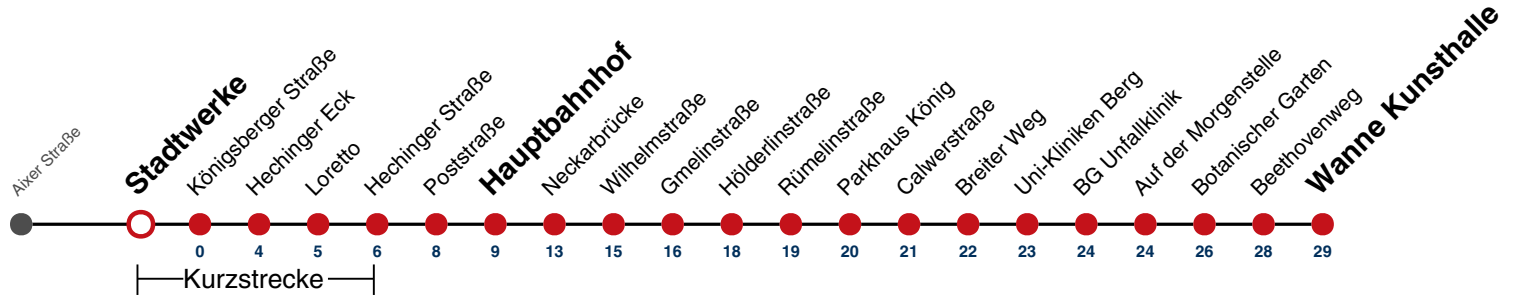

A bis Hauptbahnhof

B bis Wilhelmstraße

A18 nicht 24.12.

Fahrplanauskünfte rund um die Uhr:
naldo-App & landesweite Fahrplanauskunft
(0800 29 82 743, kostenlos)

13

Stadtwerke → Wanne Kunsthalle

Gültig ab 15.12.2024