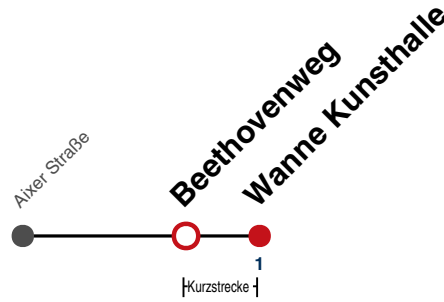

K Bus kommt als Linie 1 aus Richtung Franz. Viertel

Fahrplanauskünfte rund um die Uhr:
naldo-App & landesweite Fahrplanauskunft
(0800 29 82 743, kostenlos)

13

Beethovenweg → Wanne Kunsthalle

Gültig ab 15.12.2024