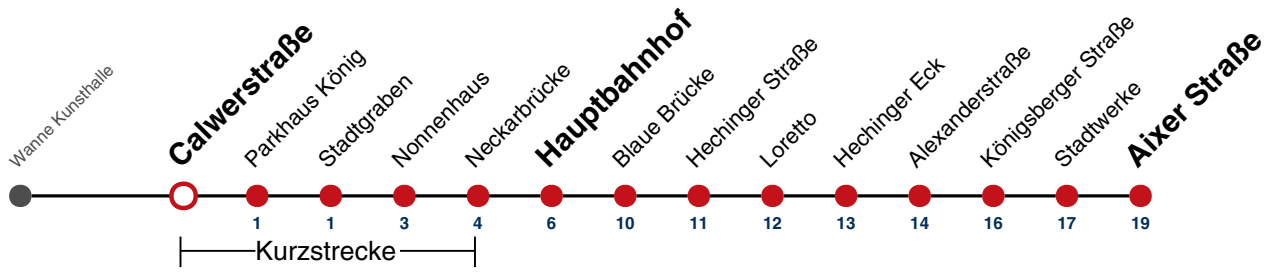

A bis Hauptbahnhof

Fahrplanauskünfte rund um die Uhr:
naldo-App & landesweite Fahrplanauskunft
(0800 29 82 743, kostenlos)

13

Breiter Weg → Aixer Straße

Gültig ab 15.12.2024

	Montag - Freitag	Samstag	Sonn-/Feiertag
05			
06	38		
07	08 38		
08	08 38		
09	08 38		
10	08 38		
11	08 38		
12	08 38		
13	08 38		
14	08 38		
15	08 38		
16	08 38		
17	08 38		
18	08 38		
19	08 38		
20	08 ^A 38 ^A		
21			
22			
23			
00			
01			

A bis Hauptbahnhof

Fahrplanauskünfte rund um die Uhr:
naldo-App & landesweite Fahrplanauskunft
(0800 29 82 743, kostenlos)

13

Calwerstraße → Aixer Straße

Gültig ab 15.12.2024

	Montag - Freitag	Samstag	Sonn-/Feiertag
05			
06	39		
07	09 39		
08	09 39		
09	09 39		
10	09 39		
11	09 39		
12	09 39		
13	09 39		
14	09 39		
15	09 39		
16	09 39		
17	09 39		
18	09 39		
19	09 39		
20	09 ^A 39 ^A		
21			
22			
23			
00			
01			

A bis Hauptbahnhof

Fahrplanauskünfte rund um die Uhr:
naldo-App & landesweite Fahrplanauskunft
(0800 29 82 743, kostenlos)

13

Parkhaus König → Aixer Straße

Gültig ab 15.12.2024

	Montag - Freitag	Samstag	Sonn-/Feiertag
05			
06	40		
07	10 40		
08	10 40		
09	10 40		
10	10 40		
11	10 40		
12	10 40		
13	10 40		
14	10 40		
15	10 40		
16	10 40		
17	10 40		
18	10 40		
19	10 40		
20	10 ^A 40 ^A		
21			
22			
23			
00			
01			