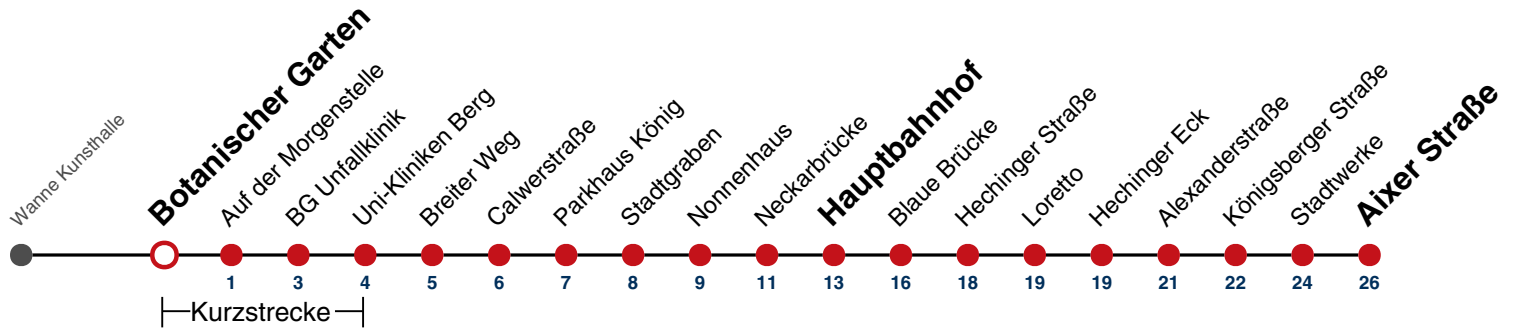

A bis Hauptbahnhof

Fahrplanauskünfte rund um die Uhr:
naldo-App & landesweite Fahrplanauskunft
(0800 29 82 743, kostenlos)

13

Beethovenweg → Aixer Straße

Gültig ab 15.12.2024

	Montag - Freitag	Samstag	Sonn-/Feiertag
05			
06	31		
07	01 31		
08	01 31		
09	01 31		
10	01 31		
11	01 31		
12	01 31		
13	01 31		
14	01 31		
15	01 31		
16	01 31		
17	01 31		
18	01 31		
19	01 31		
20	01 ^A 31 ^A		
21			
22			
23			
00			
01			

A bis Hauptbahnhof

Fahrplanauskünfte rund um die Uhr:
naldo-App & landesweite Fahrplanauskunft
(0800 29 82 743, kostenlos)

13

Botanischer Garten → Aixer Straße

Gültig ab 15.12.2024

	Montag - Freitag	Samstag	Sonn-/Feiertag
05			
06	32		
07	02 32		
08	02 32		
09	02 32		
10	02 32		
11	02 32		
12	02 32		
13	02 32		
14	02 32		
15	02 32		
16	02 32		
17	02 32		
18	02 32		
19	02 32		
20	02 ^A 32 ^A		
21			
22			
23			
00			
01			

A bis Hauptbahnhof

Fahrplanauskünfte rund um die Uhr:
naldo-App & landesweite Fahrplanauskunft
(0800 29 82 743, kostenlos)

13

Auf der Morgenstelle → Aixer Straße

Gültig ab 15.12.2024

	Montag - Freitag	Samstag	Sonn-/Feiertag
05			
06	34		
07	04 34		
08	04 34		
09	04 34		
10	04 34		
11	04 34		
12	04 34		
13	04 34		
14	04 34		
15	04 34		
16	04 34		
17	04 34		
18	04 34		
19	04 34		
20	04 ^A 34 ^A		
21			
22			
23			
00			
01			

A bis Hauptbahnhof

Fahrplanauskünfte rund um die Uhr:
naldo-App & landesweite Fahrplanauskunft
(0800 29 82 743, kostenlos)

13

BG Unfallklinik → Aixer Straße

Gültig ab 15.12.2024

	Montag - Freitag	Samstag	Sonn-/Feiertag
05			
06	36		
07	06 36		
08	06 36		
09	06 36		
10	06 36		
11	06 36		
12	06 36		
13	06 36		
14	06 36		
15	06 36		
16	06 36		
17	06 36		
18	06 36		
19	06 36		
20	06 ^A 36 ^A		
21			
22			
23			
00			
01			