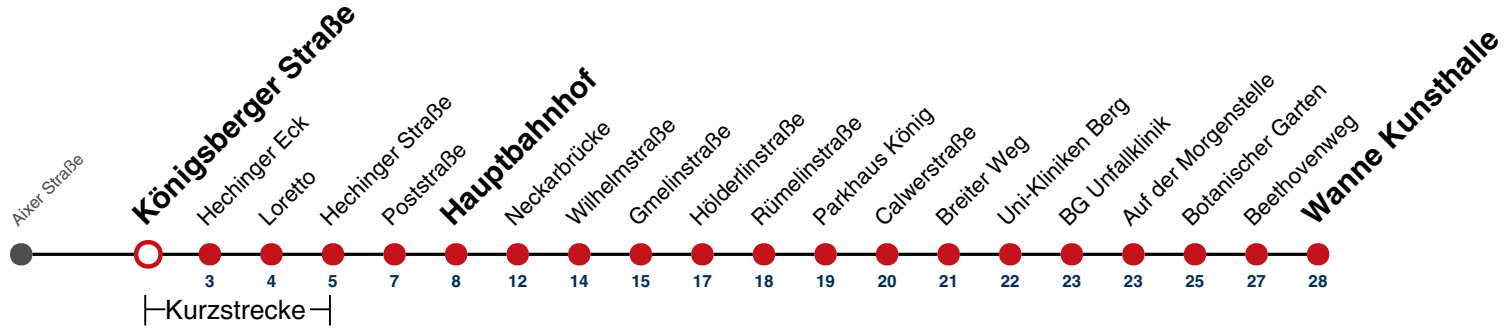

A bis Hauptbahnhof

B bis Wilhelmstraße

A18 nicht 24.12.

Fahrplanauskünfte rund um die Uhr:
naldo-App & landesweite Fahrplanauskunft
(0800 29 82 743, kostenlos)

13

Königsberger Straße → Wanne Kunsthalle

Gültig ab 15.12.2024