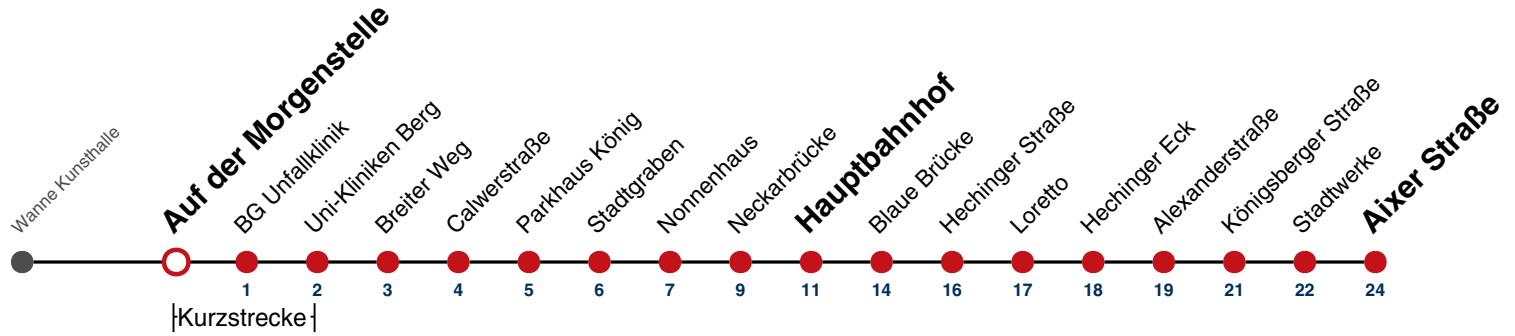

A bis Hauptbahnhof

Fahrplanauskünfte rund um die Uhr:
naldo-App & landesweite Fahrplanauskunft
(0800 29 82 743, kostenlos)

13

Auf der Morgenstelle → Aixer Straße

Gültig ab 15.12.2024

	Montag - Freitag	Samstag	Sonn-/Feiertag
05			
06	34		
07	04 34		
08	04 34		
09	04 34		
10	04 34		
11	04 34		
12	04 34		
13	04 34		
14	04 34		
15	04 34		
16	04 34		
17	04 34		
18	04 34		
19	04 34		
20	04 ^A 34 ^A		
21			
22			
23			
00			
01			

A bis Hauptbahnhof

Fahrplanauskünfte rund um die Uhr:
naldo-App & landesweite Fahrplanauskunft
(0800 29 82 743, kostenlos)

13

BG Unfallklinik → Aixer Straße

Gültig ab 15.12.2024

	Montag - Freitag	Samstag	Sonn-/Feiertag
05			
06	36		
07	06 36		
08	06 36		
09	06 36		
10	06 36		
11	06 36		
12	06 36		
13	06 36		
14	06 36		
15	06 36		
16	06 36		
17	06 36		
18	06 36		
19	06 36		
20	06 ^A 36 ^A		
21			
22			
23			
00			
01			