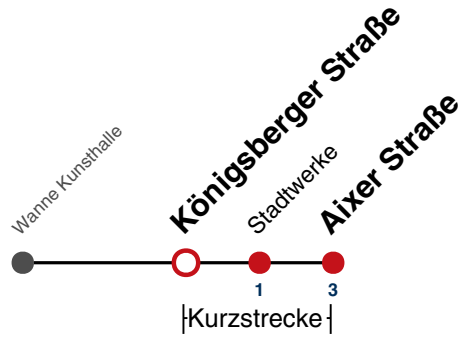

K Bus kommt als Linie 17 aus Richtung Wanne

A18 nicht 24.12.

Fahrplanauskünfte rund um die Uhr:
naldo-App & landesweite Fahrplanauskunft
(0800 29 82 743, kostenlos)

13

Königsberger Straße → Aixer Straße

Gültig ab 15.12.2024