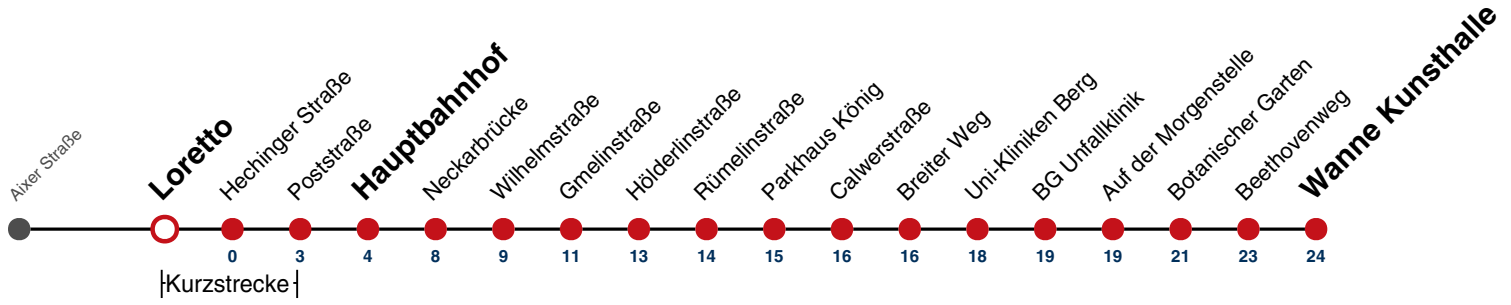

A bis Hauptbahnhof

B bis Wilhelmstraße

A18 nicht 24.12.

Fahrplanauskünfte rund um die Uhr:
 naldo-App & landesweite Fahrplanauskunft
 (0800 29 82 743, kostenlos)

13

Loretto → Wanne Kunsthalle

Gültig ab 15.12.2024