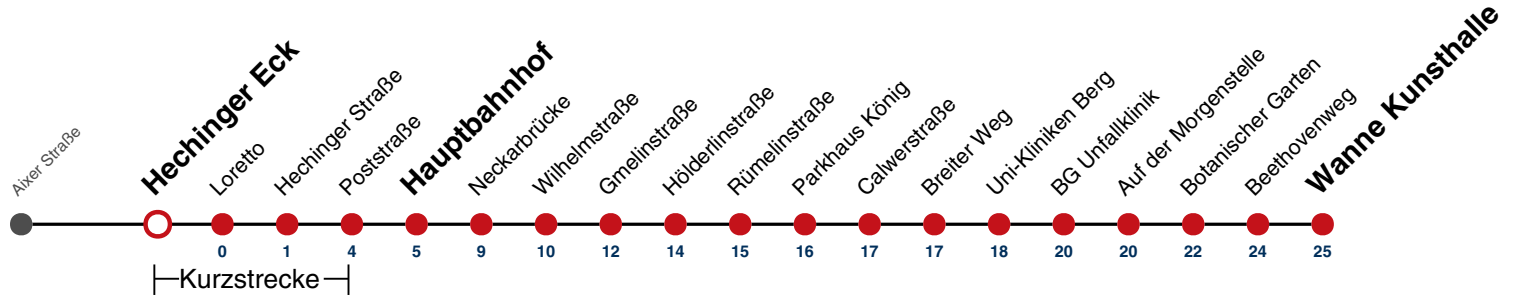

A bis Hauptbahnhof

B bis Wilhelmstraße

A18 nicht 24.12.

Fahrplanauskünfte rund um die Uhr:
 naldo-App & landesweite Fahrplanauskunft
 (0800 29 82 743, kostenlos)

13

Hechinger Eck → Wanne Kunsthalle

Gültig ab 15.12.2024