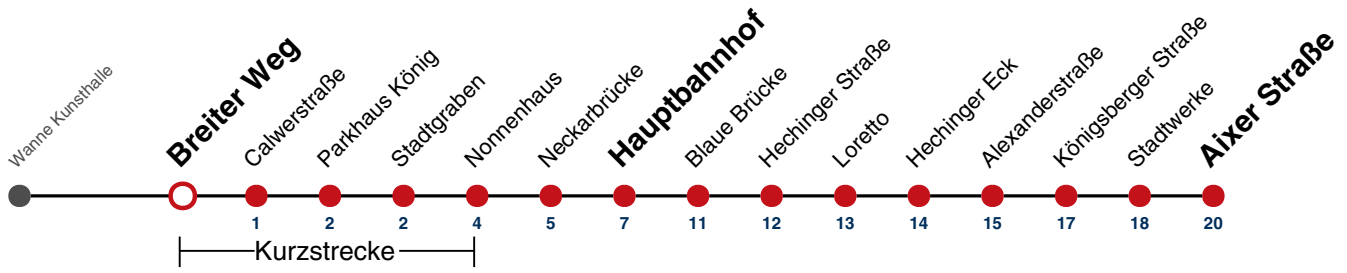

A bis Hauptbahnhof

Fahrplanauskünfte rund um die Uhr:
naldo-App & landesweite Fahrplanauskunft
(0800 29 82 743, kostenlos)

13

Uni-Kliniken Berg → Aixer Straße

Gültig ab 15.12.2024

	Montag - Freitag	Samstag	Sonn-/Feiertag
05			
06	37		
07	07 37		
08	07 37		
09	07 37		
10	07 37		
11	07 37		
12	07 37		
13	07 37		
14	07 37		
15	07 37		
16	07 37		
17	07 37		
18	07 37		
19	07 37		
20	07 ^A 37 ^A		
21			
22			
23			
00			
01			

A bis Hauptbahnhof

Fahrplanauskünfte rund um die Uhr:
naldo-App & landesweite Fahrplanauskunft
(0800 29 82 743, kostenlos)

13

Breiter Weg → Aixer Straße

Gültig ab 15.12.2024

	Montag - Freitag	Samstag	Sonn-/Feiertag
05			
06	38		
07	08 38		
08	08 38		
09	08 38		
10	08 38		
11	08 38		
12	08 38		
13	08 38		
14	08 38		
15	08 38		
16	08 38		
17	08 38		
18	08 38		
19	08 38		
20	08 ^A 38 ^A		
21			
22			
23			
00			
01			

A bis Hauptbahnhof

Fahrplanauskünfte rund um die Uhr:
naldo-App & landesweite Fahrplanauskunft
(0800 29 82 743, kostenlos)

13

Calwerstraße → Aixer Straße

Gültig ab 15.12.2024

	Montag - Freitag	Samstag	Sonn-/Feiertag
05			
06	39		
07	09 39		
08	09 39		
09	09 39		
10	09 39		
11	09 39		
12	09 39		
13	09 39		
14	09 39		
15	09 39		
16	09 39		
17	09 39		
18	09 39		
19	09 39		
20	09 ^A 39 ^A		
21			
22			
23			
00			
01			