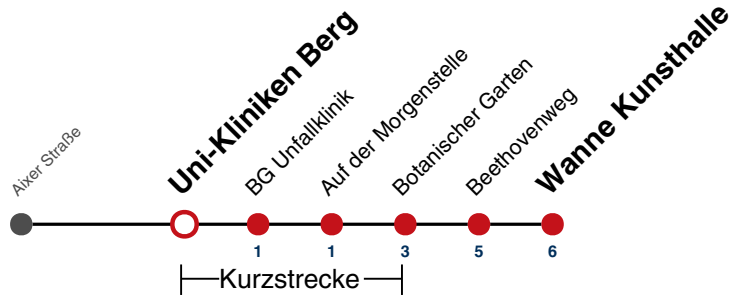

K Bus kommt als Linie 1 aus Richtung Franz. Viertel

Fahrplanauskünfte rund um die Uhr:
naldo-App & landesweite Fahrplanauskunft
(0800 29 82 743, kostenlos)

13

Uni-Kliniken Berg → Wanne Kunsthalle

Gültig ab 15.12.2024