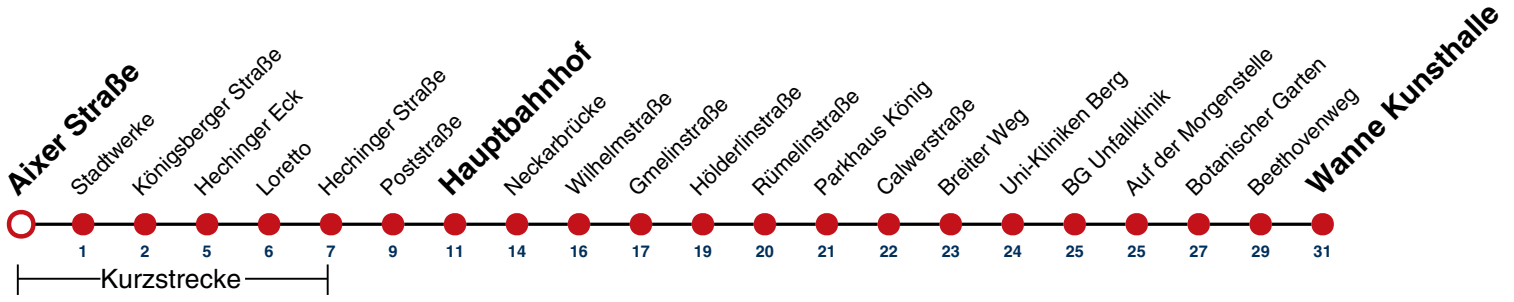

K Bus kommt als Linie 17 aus Richtung Wanne

A18 nicht 24.12.

Fahrplanauskünfte rund um die Uhr:
naldo-App & landesweite Fahrplanauskunft
(0800 29 82 743, kostenlos)

13

Aixer Straße → Wanne Kunsthalle

Gültig ab 15.12.2024