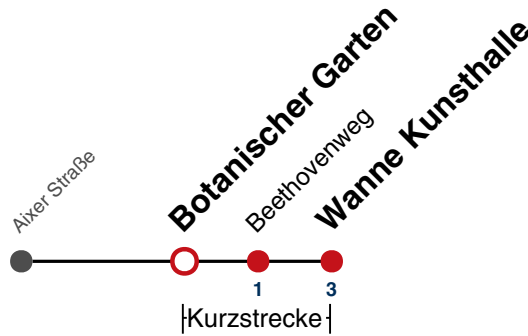

K Bus kommt als Linie 1 aus Richtung Franz. Viertel

Fahrplanauskünfte rund um die Uhr:
naldo-App & landesweite Fahrplanauskunft
(0800 29 82 743, kostenlos)

13

Botanischer Garten → Wanne Kunsthalle

Gültig ab 15.12.2024

K Bus kommt als Linie 1 aus Richtung Franz. Viertel

Fahrplanauskünfte rund um die Uhr:
naldo-App & landesweite Fahrplanauskunft
(0800 29 82 743, kostenlos)

13

Beethovenweg → Wanne Kunsthalle

Gültig ab 15.12.2024