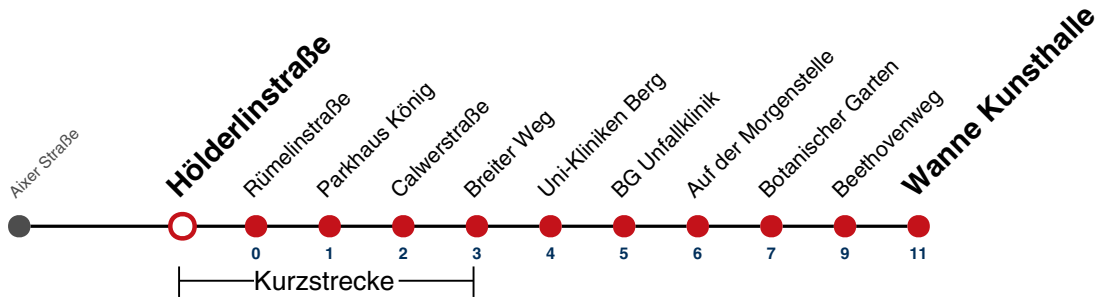

K Bus kommt als Linie 1 aus Richtung Franz. Viertel

Fahrplanauskünfte rund um die Uhr:
naldo-App & landesweite Fahrplanauskunft
(0800 29 82 743, kostenlos)

13

Hölderlinstraße → Wanne Kunsthalle

Gültig ab 15.12.2024