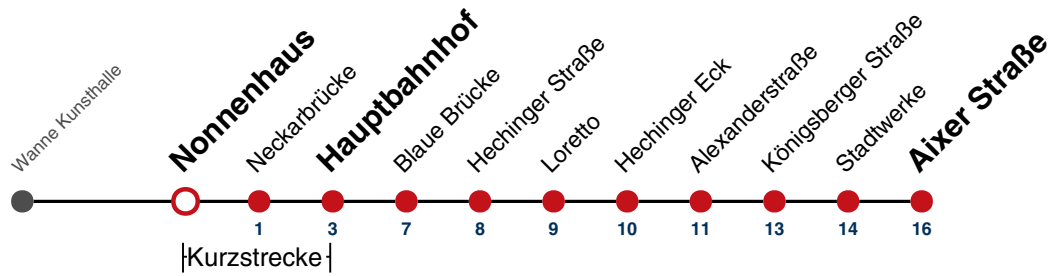

13

Nonnenhaus → Aixer Straße

Gültig ab 15.12.2024

	Montag - Freitag	Samstag	Sonn-/Feiertag
05			
06	42		
07	12 42		
08	12 42	43^K	
09	12 42	13^K 43^K	
10	12 42	13^K 43^K	
11	12 42	13^K 43^K	
12	12 42	13^K 43^K	
13	12 42	13^K 43^K	
14	12 42	13^K 43^K	
15	12 42	13^K 43^K	
16	12 42	13^K 43^K	
17	12 42	13^K 43^K	
18	12 42	13^K_{A18} 43^K_{A18}	
19	12 42	13^K_{A18} 43^K_{A18}	
20	12^A 42^A		
21			
22			
23			
00			
01			

A bis Hauptbahnhof

K Bus kommt als Linie 17 aus Richtung Wanne

A18 nicht 24.12.

Fahrplanauskünfte rund um die Uhr:
naldo-App & landesweite Fahrplanauskunft
(0800 29 82 743, kostenlos)