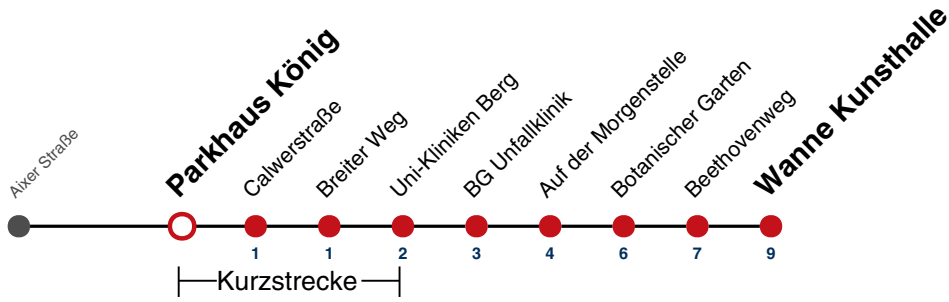

K Bus kommt als Linie 1 aus Richtung Franz. Viertel

Fahrplanauskünfte rund um die Uhr:
naldo-App & landesweite Fahrplanauskunft
(0800 29 82 743, kostenlos)

13

Parkhaus König → Wanne Kunsthalle

Gültig ab 15.12.2024