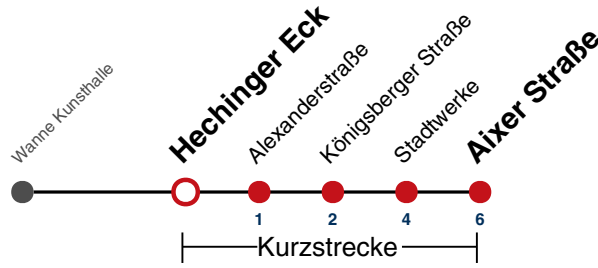

K Bus kommt als Linie 17 aus Richtung Wanne

A18 nicht 24.12.

Fahrplanauskünfte rund um die Uhr:
naldo-App & landesweite Fahrplanauskunft
(0800 29 82 743, kostenlos)

13

Hechinger Eck → Aixer Straße

Gültig ab 15.12.2024