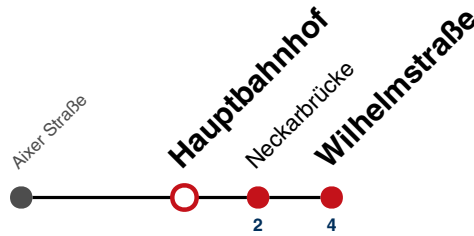

K Bus kommt als Linie 1 aus Richtung Franz. Viertel

Fahrplanauskünfte rund um die Uhr:
naldo-App & landesweite Fahrplanauskunft
(0800 29 82 743, kostenlos)

13

Hauptbahnhof → Wilhelmstraße

Gültig ab 15.12.2024