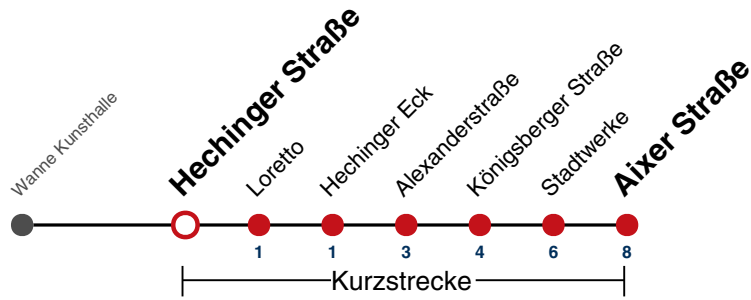

K Bus kommt als Linie 17 aus Richtung Wanne

A18 nicht 24.12.

Fahrplanauskünfte rund um die Uhr:
naldo-App & landesweite Fahrplanauskunft
(0800 29 82 743, kostenlos)

13

Hechinger Straße → Aixer Straße

Gültig ab 15.12.2024