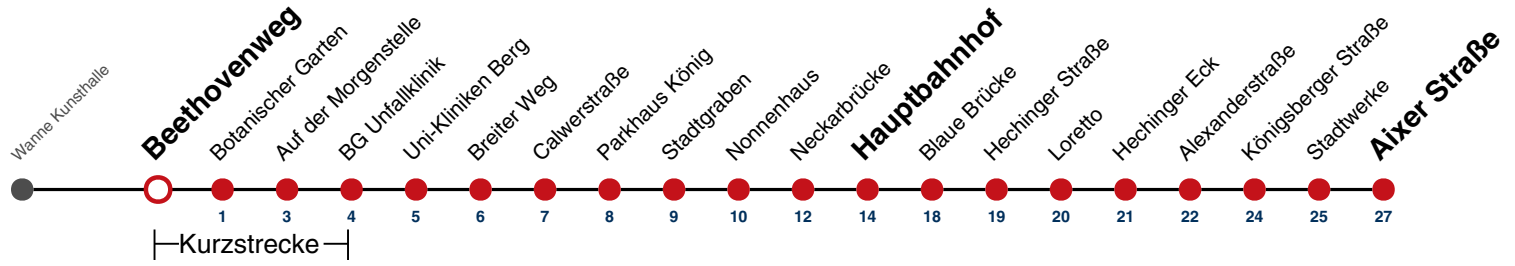

A bis Hauptbahnhof

Fahrplanauskünfte rund um die Uhr:
naldo-App & landesweite Fahrplanauskunft
(0800 29 82 743, kostenlos)

13

Beethovenweg → Aixer Straße

Gültig ab 15.12.2024

	Montag - Freitag	Samstag	Sonn-/Feiertag
05			
06	31		
07	01 31		
08	01 31		
09	01 31		
10	01 31		
11	01 31		
12	01 31		
13	01 31		
14	01 31		
15	01 31		
16	01 31		
17	01 31		
18	01 31		
19	01 31		
20	01 ^A 31 ^A		
21			
22			
23			
00			
01			

A bis Hauptbahnhof

Fahrplanauskünfte rund um die Uhr:
naldo-App & landesweite Fahrplanauskunft
(0800 29 82 743, kostenlos)

13

Botanischer Garten → Aixer Straße

Gültig ab 15.12.2024

	Montag - Freitag	Samstag	Sonn-/Feiertag
05			
06	32		
07	02 32		
08	02 32		
09	02 32		
10	02 32		
11	02 32		
12	02 32		
13	02 32		
14	02 32		
15	02 32		
16	02 32		
17	02 32		
18	02 32		
19	02 32		
20	02 ^A 32 ^A		
21			
22			
23			
00			
01			