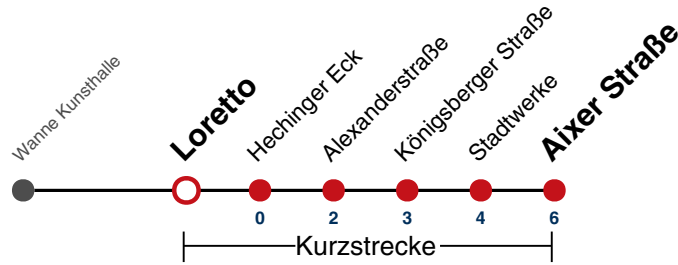

K Bus kommt als Linie 17 aus Richtung Wanne

A18 nicht 24.12.

Fahrplanauskünfte rund um die Uhr:
naldo-App & landesweite Fahrplanauskunft
(0800 29 82 743, kostenlos)

13

Loretto → Aixer Straße

Gültig ab 15.12.2024