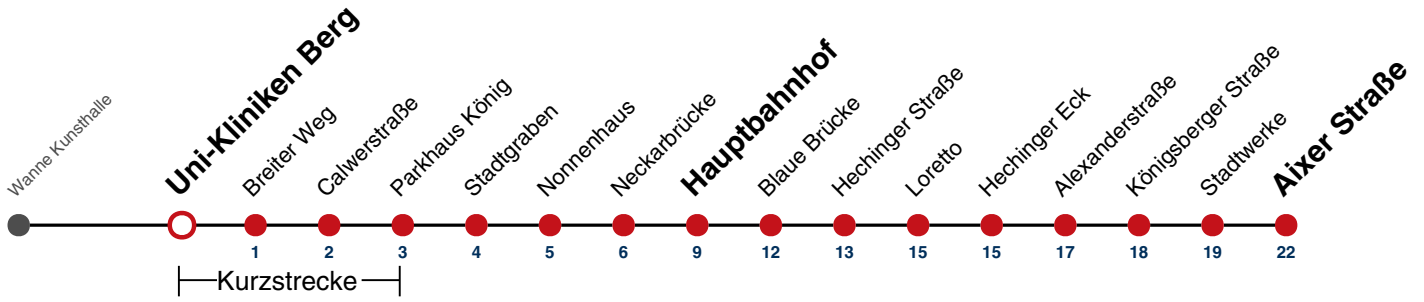

A bis Hauptbahnhof

Fahrplanauskünfte rund um die Uhr:
naldo-App & landesweite Fahrplanauskunft
(0800 29 82 743, kostenlos)

13

BG Unfallklinik → Aixer Straße

Gültig ab 15.12.2024

	Montag - Freitag	Samstag	Sonn-/Feiertag
05			
06	36		
07	06 36		
08	06 36		
09	06 36		
10	06 36		
11	06 36		
12	06 36		
13	06 36		
14	06 36		
15	06 36		
16	06 36		
17	06 36		
18	06 36		
19	06 36		
20	06 ^A 36 ^A		
21			
22			
23			
00			
01			

A bis Hauptbahnhof

Fahrplanauskünfte rund um die Uhr:
naldo-App & landesweite Fahrplanauskunft
(0800 29 82 743, kostenlos)

13

Uni-Kliniken Berg → Aixer Straße

Gültig ab 15.12.2024

	Montag - Freitag	Samstag	Sonn-/Feiertag
05			
06	37		
07	07 37		
08	07 37		
09	07 37		
10	07 37		
11	07 37		
12	07 37		
13	07 37		
14	07 37		
15	07 37		
16	07 37		
17	07 37		
18	07 37		
19	07 37		
20	07 ^A 37 ^A		
21			
22			
23			
00			
01			

A bis Hauptbahnhof

Fahrplanauskünfte rund um die Uhr:
naldo-App & landesweite Fahrplanauskunft
(0800 29 82 743, kostenlos)

13

Breiter Weg → Aixer Straße

Gültig ab 15.12.2024

	Montag - Freitag	Samstag	Sonn-/Feiertag
05			
06	38		
07	08 38		
08	08 38		
09	08 38		
10	08 38		
11	08 38		
12	08 38		
13	08 38		
14	08 38		
15	08 38		
16	08 38		
17	08 38		
18	08 38		
19	08 38		
20	08 ^A 38 ^A		
21			
22			
23			
00			
01			