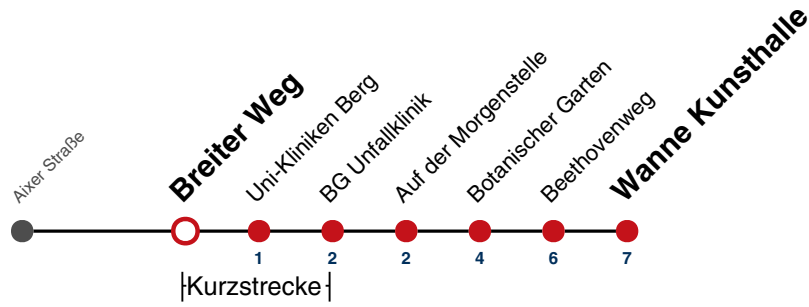

K Bus kommt als Linie 1 aus Richtung Franz. Viertel

Fahrplanauskünfte rund um die Uhr:
naldo-App & landesweite Fahrplanauskunft
(0800 29 82 743, kostenlos)

13

Breiter Weg → Wanne Kunsthalle

Gültig ab 15.12.2024