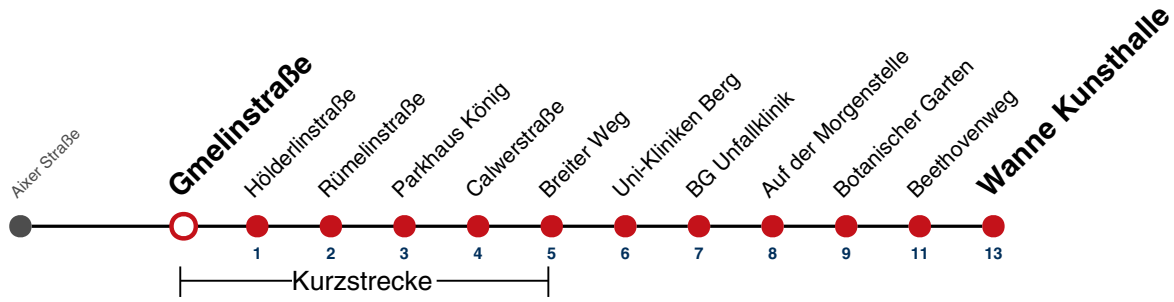

K Bus kommt als Linie 1 aus Richtung Franz. Viertel

Fahrplanauskünfte rund um die Uhr:
naldo-App & landesweite Fahrplanauskunft
(0800 29 82 743, kostenlos)

13

Gmelinstraße → Wanne Kunsthalle

Gültig ab 15.12.2024