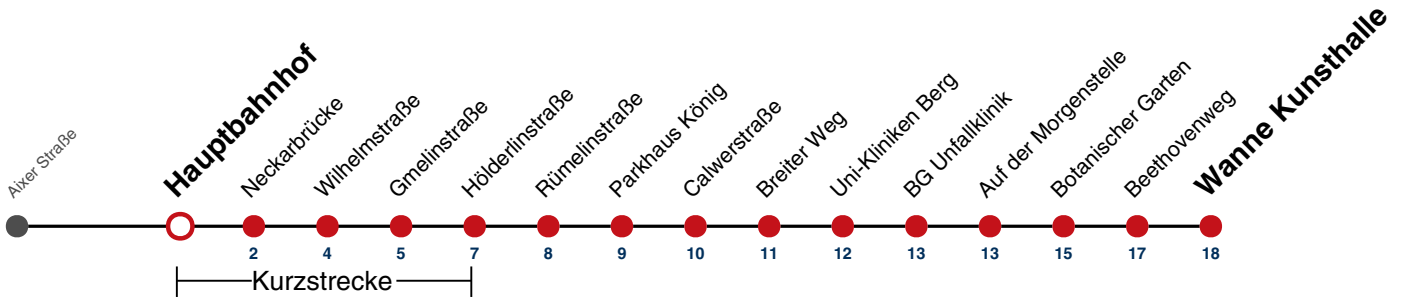

A bis Hauptbahnhof

B bis Wilhelmstraße

A18 nicht 24.12.

Fahrplanauskünfte rund um die Uhr:
naldo-App & landesweite Fahrplanauskunft
(0800 29 82 743, kostenlos)

13

Hauptbahnhof → Wanne Kunsthalle

Gültig ab 15.12.2024