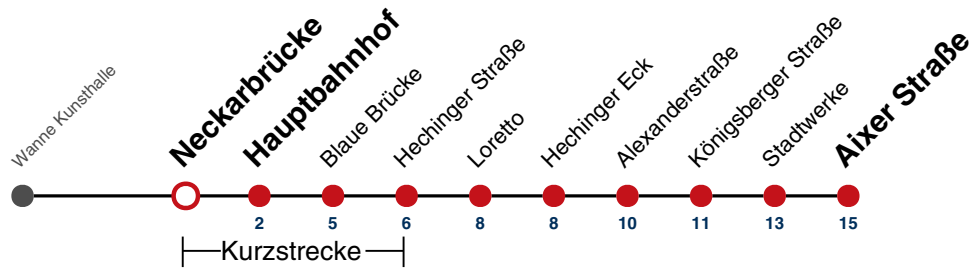

13

Neckarbrücke → Aixer Straße

Gültig ab 15.12.2024

	Montag - Freitag	Samstag	Sonn-/Feiertag
05			
06	43		
07	13 43		
08	13 43	45^K	
09	13 43	15^K 45^K	
10	13 43	15^K 45^K	
11	13 43	15^K 45^K	
12	13 43	15^K 45^K	
13	13 43	15^K 45^K	
14	13 43	15^K 45^K	
15	13 43	15^K 45^K	
16	13 43	15^K 45^K	
17	13 43	15^K 45^K	
18	13 43	15^K_{A18} 45^K_{A18}	
19	13 43	15^K_{A18} 45^K_{A18}	
20	13^A 43^A		
21			
22			
23			
00			
01			

A bis Hauptbahnhof

K Bus kommt als Linie 17 aus Richtung Wanne

A18 nicht 24.12.

Fahrplanauskünfte rund um die Uhr:
naldo-App & landesweite Fahrplanauskunft
(0800 29 82 743, kostenlos)