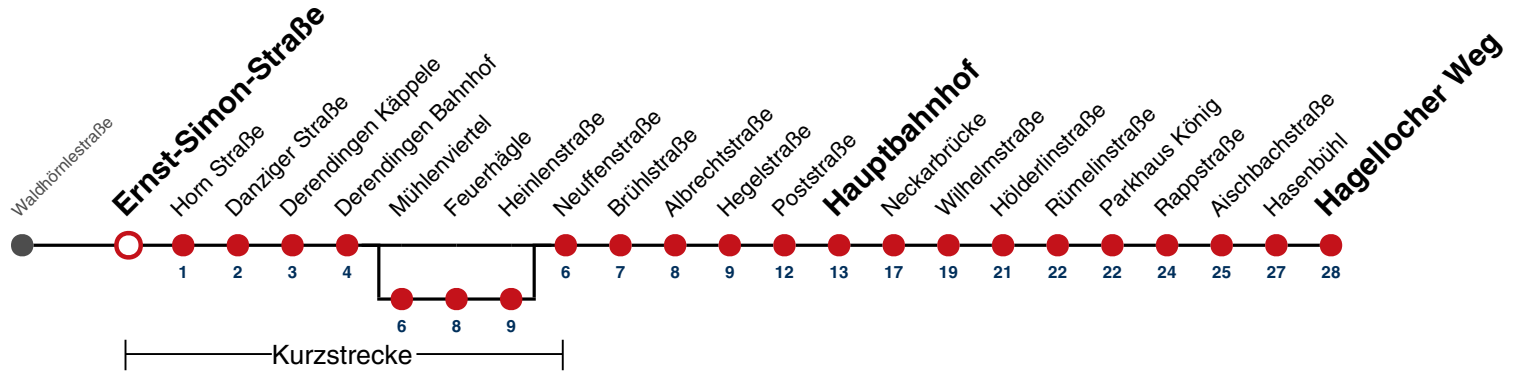

A bis Hauptbahnhof

B bedient von Mühlenviertel bis Heinlenstraße

F nur an schulfreien Tagen

S nur an Schultagen

Ferienfahrplan gilt in den Winterferien (23.12.2024 - 08.01.2025) und in den Sommerferien (31.07.2025 - 12.09.2025), in den übrigen Ferien nach gesonderter Bekanntgabe

Fahrplanauskünfte rund um die Uhr:
naldo-App & landesweite Fahrplanauskunft
(0800 29 82 743, kostenlos)

16

Ernst-Simon-Straße → Hagellocher Weg

Gültig ab 15.12.2024

| | Mo - Fr (Normal) | Mo - Fr (Ferien) | Samstag | Sonn-/Feiertag |
|----|---|---------------------------------|---------|----------------|
| 05 | | | | |
| 06 | 09 39 | 14 ^A 44 ^A | | |
| 07 | 09 39 | 14 ^A 44 ^A | | |
| 08 | 09 39 | 14 ^A 44 ^A | | |
| 09 | 09 39 | 14 ^A 44 ^A | | |
| 10 | 09 39 | 14 ^A 44 ^A | | |
| 11 | 09 39 | 14 ^A 44 ^A | | |
| 12 | 09 39 ^B _S 39 ^F | 14 ^A 44 ^A | | |
| 13 | 09 39 | 14 ^A 44 ^A | | |
| 14 | 09 39 | 14 ^A 44 ^A | | |
| 15 | 09 39 | 14 ^A 44 ^A | | |
| 16 | 09 39 | 14 ^A 44 ^A | | |
| 17 | 09 39 | 14 ^A 44 ^A | | |
| 18 | 09 39 | 14 ^A 44 ^A | | |
| 19 | 09 39 | 14 ^A 44 ^A | | |
| 20 | 09 ^A | 14 ^A | | |
| 21 | | | | |
| 22 | | | | |
| 23 | | | | |
| 00 | | | | |
| 01 | | | | |

A bis Hauptbahnhof

B bedient von Mühlenviertel bis Heinenstraße

F nur an schulfreien Tagen

S nur an Schultagen

Ferienfahrplan gilt in den Winterferien (23.12.2024 - 08.01.2025) und in den Sommerferien (31.07.2025 - 12.09.2025), in den übrigen Ferien nach gesonderter Bekanntgabe