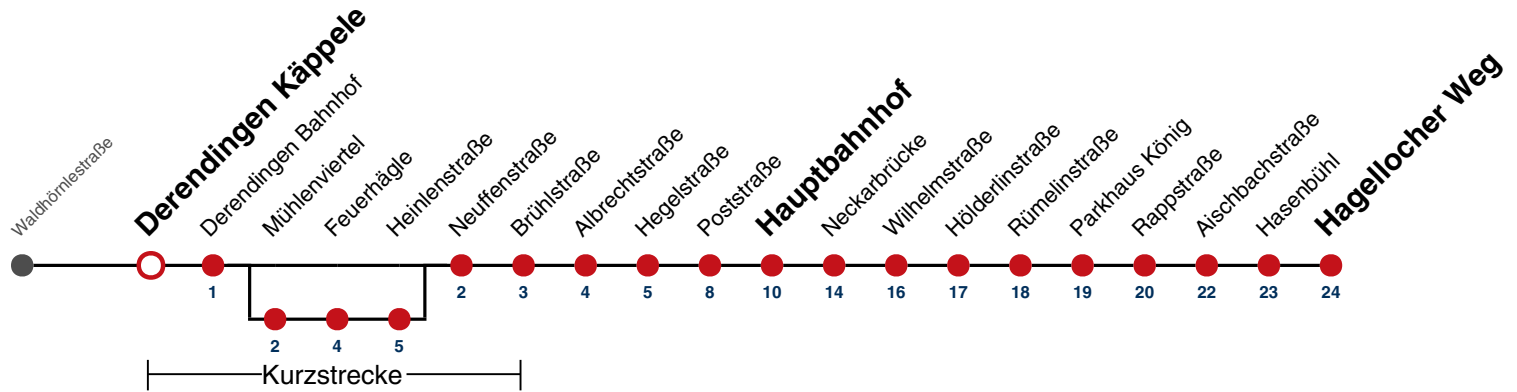

A bis Hauptbahnhof

B bedient von Mühlenviertel bis Heinlenstraße

F nur an schulfreien Tagen

S nur an Schultagen

Ferienfahrplan gilt in den Winterferien (23.12.2024 - 08.01.2025) und in den Sommerferien (31.07.2025 - 12.09.2025), in den übrigen Ferien nach gesonderter Bekanntgabe

Fahrplanauskünfte rund um die Uhr:
naldo-App & landesweite Fahrplanauskunft
(0800 29 82 743, kostenlos)

16

Derendingen Käppele → Hagellocher Weg

Gültig ab 15.12.2024

| | Mo - Fr (Normal) | Mo - Fr (Ferien) | Samstag | Sonn-/Feiertag |
|----|------------------------------------|---------------------------------|---------|----------------|
| 05 | | | | |
| 06 | 12 42 | 17 ^A 47 ^A | | |
| 07 | 12 42 | 17 ^A 47 ^A | | |
| 08 | 12 42 | 17 ^A 47 ^A | | |
| 09 | 12 42 | 17 ^A 47 ^A | | |
| 10 | 12 42 | 17 ^A 47 ^A | | |
| 11 | 12 42 | 17 ^A 47 ^A | | |
| 12 | 12 42 ^B 42 ^F | 17 ^A 47 ^A | | |
| 13 | 12 42 | 17 ^A 47 ^A | | |
| 14 | 12 42 | 17 ^A 47 ^A | | |
| 15 | 12 42 | 17 ^A 47 ^A | | |
| 16 | 12 42 | 17 ^A 47 ^A | | |
| 17 | 12 42 | 17 ^A 47 ^A | | |
| 18 | 12 42 | 17 ^A 47 ^A | | |
| 19 | 12 42 | 17 ^A 47 ^A | | |
| 20 | 12 ^A | 17 ^A | | |
| 21 | | | | |
| 22 | | | | |
| 23 | | | | |
| 00 | | | | |
| 01 | | | | |

A bis Hauptbahnhof

B bedient von Mühlenviertel bis Heinenstraße

F nur an schulfreien Tagen

S nur an Schultagen

Ferienfahrplan gilt in den Winterferien (23.12.2024 - 08.01.2025) und in den Sommerferien (31.07.2025 - 12.09.2025), in den übrigen Ferien nach gesonderter Bekanntgabe