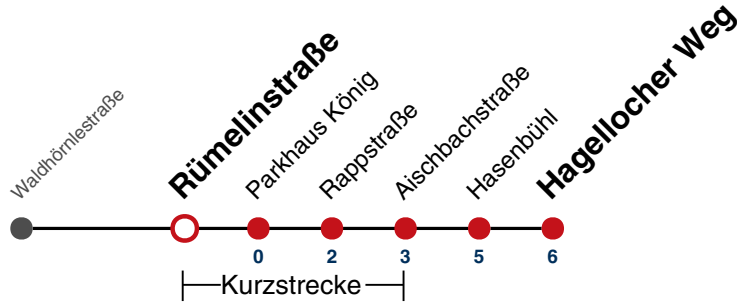

Fahrplanauskünfte rund um die Uhr:
naldo-App & landesweite Fahrplanauskunft
(0800 29 82 743, kostenlos)

16

Rümelinstraße → Hagellocher Weg

Gültig ab 15.12.2024

| | Mo - Fr (Normal) | Mo - Fr (Ferien) | Samstag | Sonn-/Feiertag |
|----|------------------------------------|------------------|---------|----------------|
| 05 | | | | |
| 06 | 31 | | | |
| 07 | 01 31 | | | |
| 08 | 01 31 | | | |
| 09 | 01 31 | | | |
| 10 | 01 31 | | | |
| 11 | 01 31 | | | |
| 12 | 01 31 | | | |
| 13 | 01 ^F 02 ^S 31 | | | |
| 14 | 01 31 | | | |
| 15 | 01 31 | | | |
| 16 | 01 31 | | | |
| 17 | 01 31 | | | |
| 18 | 01 31 | | | |
| 19 | 01 31 | | | |
| 20 | 01 | | | |
| 21 | | | | |
| 22 | | | | |
| 23 | | | | |
| 00 | | | | |
| 01 | | | | |