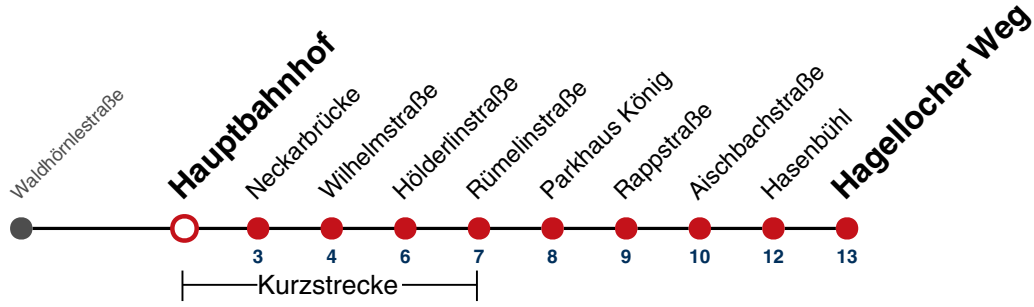

A bis Hauptbahnhof

F nur an schulfreien Tagen

S nur an Schultagen

Ferienfahrplan gilt in den Winterferien (23.12.2024 - 08.01.2025) und in den Sommerferien (31.07.2025 - 12.09.2025), in den übrigen Ferien nach gesonderter Bekanntgabe

Fahrplanauskünfte rund um die Uhr:
naldo-App & landesweite Fahrplanauskunft
(0800 29 82 743, kostenlos)

16

Hauptbahnhof → Hagellocher Weg

Gültig ab 15.12.2024

| | Mo - Fr (Normal) | Mo - Fr (Ferien) | Samstag | Sonn-/Feiertag |
|----|------------------------------------|------------------|---------|----------------|
| 05 | | | | |
| 06 | 24 54 | | | |
| 07 | 24 54 | | | |
| 08 | 24 54 | | | |
| 09 | 24 54 | | | |
| 10 | 24 54 | | | |
| 11 | 24 54 | | | |
| 12 | 24 54 ^F 55 ^S | | | |
| 13 | 24 54 | | | |
| 14 | 24 54 | | | |
| 15 | 24 54 | | | |
| 16 | 24 54 | | | |
| 17 | 24 54 | | | |
| 18 | 24 54 | | | |
| 19 | 24 54 | | | |
| 20 | | | | |
| 21 | | | | |
| 22 | | | | |
| 23 | | | | |
| 00 | | | | |
| 01 | | | | |