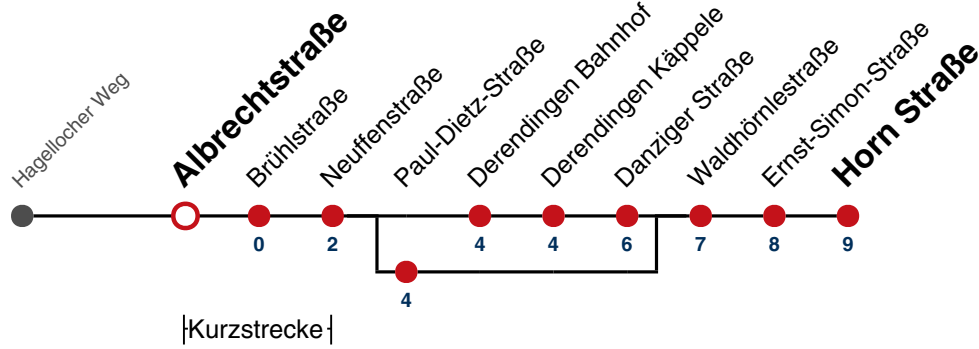

A bedient Paul-Dietz-Straße

F nur an schulfreien Tagen

S nur an Schultagen

Ferienfahrplan gilt in den Winterferien (23.12.2024 - 08.01.2025) und in den Sommerferien (31.07.2025 - 12.09.2025), in den übrigen Ferien nach gesonderter Bekanntgabe

Fahrplanauskünfte rund um die Uhr:
naldo-App & landesweite Fahrplanauskunft
(0800 29 82 743, kostenlos)

16

Albrechtstraße → Horn Straße

Gültig ab 15.12.2024

| | Mo - Fr (Normal) | Mo - Fr (Ferien) | Samstag | Sonn-/Feiertag |
|----|---|------------------|---------|----------------|
| 05 | 41 | 41 | | |
| 06 | 00 30 | 05 35 | | |
| 07 | 00 ^A _S 00 ^F 30 | 05 35 | | |
| 08 | 00 30 | 05 35 | | |
| 09 | 00 30 | 05 35 | | |
| 10 | 00 30 | 05 35 | | |
| 11 | 00 30 | 05 35 | | |
| 12 | 00 30 | 05 35 | | |
| 13 | 00 30 | 05 35 | | |
| 14 | 00 30 | 05 35 | | |
| 15 | 00 30 | 05 35 | | |
| 16 | 00 30 | 05 35 | | |
| 17 | 00 30 | 05 35 | | |
| 18 | 00 30 | 05 35 | | |
| 19 | 00 30 | 05 35 | | |
| 20 | 00 | 05 | | |
| 21 | | | | |
| 22 | | | | |
| 23 | | | | |
| 00 | | | | |
| 01 | | | | |