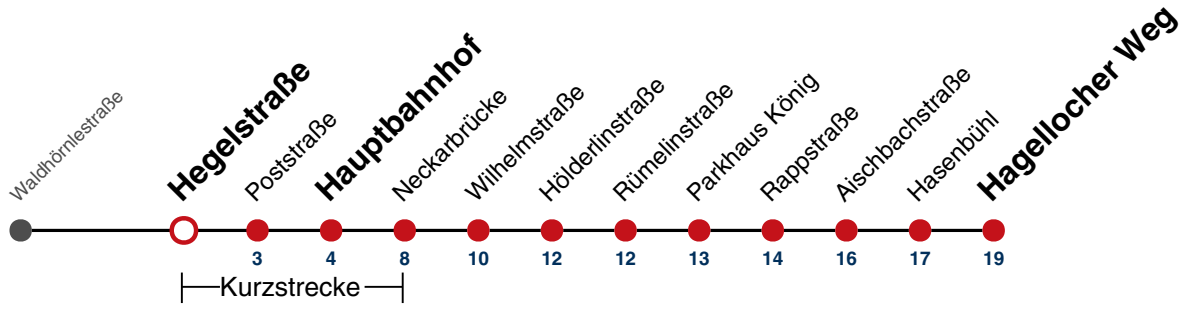

A bis Hauptbahnhof

F nur an schulfreien Tagen

S nur an Schultagen

Ferienfahrplan gilt in den Winterferien (23.12.2024 - 08.01.2025) und in den Sommerferien (31.07.2025 - 12.09.2025), in den übrigen Ferien nach gesonderter Bekanntgabe

Fahrplanauskünfte rund um die Uhr:
naldo-App & landesweite Fahrplanauskunft
(0800 29 82 743, kostenlos)

16

Hegelstraße → Hagellocher Weg

Gültig ab 15.12.2024

| | Mo - Fr (Normal) | Mo - Fr (Ferien) | Samstag | Sonn-/Feiertag |
|----|------------------------------------|---------------------------------|---------|----------------|
| 05 | | | | |
| 06 | 18 48 | 23 ^A 53 ^A | | |
| 07 | 18 48 | 23 ^A 53 ^A | | |
| 08 | 18 48 | 23 ^A 53 ^A | | |
| 09 | 18 48 | 23 ^A 53 ^A | | |
| 10 | 18 48 | 23 ^A 53 ^A | | |
| 11 | 18 48 | 23 ^A 53 ^A | | |
| 12 | 18 48 ^F 52 ^S | 23 ^A 53 ^A | | |
| 13 | 18 48 | 23 ^A 53 ^A | | |
| 14 | 18 48 | 23 ^A 53 ^A | | |
| 15 | 18 48 | 23 ^A 53 ^A | | |
| 16 | 18 48 | 23 ^A 53 ^A | | |
| 17 | 18 48 | 23 ^A 53 ^A | | |
| 18 | 18 48 | 23 ^A 53 ^A | | |
| 19 | 18 48 | 23 ^A 53 ^A | | |
| 20 | 18 ^A | 23 ^A | | |
| 21 | | | | |
| 22 | | | | |
| 23 | | | | |
| 00 | | | | |
| 01 | | | | |