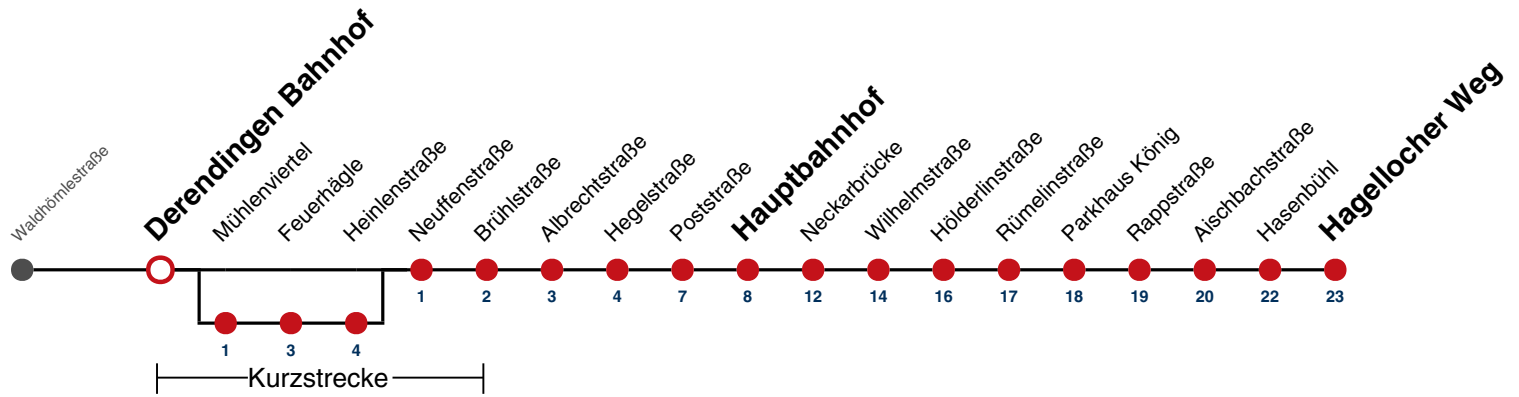

A bis Hauptbahnhof

B bedient von Mühlenviertel bis Heinlenstraße

F nur an schulfreien Tagen

S nur an Schultagen

Ferienfahrplan gilt in den Winterferien (23.12.2024 - 08.01.2025) und in den Sommerferien (31.07.2025 - 12.09.2025), in den übrigen Ferien nach gesonderter Bekanntgabe

Fahrplanauskünfte rund um die Uhr:
naldo-App & landesweite Fahrplanauskunft
(0800 29 82 743, kostenlos)

16

Derendingen Bahnhof → Hagellocher Weg

Gültig ab 15.12.2024

| | Mo - Fr (Normal) | Mo - Fr (Ferien) | Samstag | Sonn-/Feiertag |
|----|---|---------------------------------|---------|----------------|
| 05 | | | | |
| 06 | 14 44 | 19 ^A 49 ^A | | |
| 07 | 14 44 | 19 ^A 49 ^A | | |
| 08 | 14 44 | 19 ^A 49 ^A | | |
| 09 | 14 44 | 19 ^A 49 ^A | | |
| 10 | 14 44 | 19 ^A 49 ^A | | |
| 11 | 14 44 | 19 ^A 49 ^A | | |
| 12 | 14 44 ^B _S 44 ^F | 19 ^A 49 ^A | | |
| 13 | 14 44 | 19 ^A 49 ^A | | |
| 14 | 14 44 | 19 ^A 49 ^A | | |
| 15 | 14 44 | 19 ^A 49 ^A | | |
| 16 | 14 44 | 19 ^A 49 ^A | | |
| 17 | 14 44 | 19 ^A 49 ^A | | |
| 18 | 14 44 | 19 ^A 49 ^A | | |
| 19 | 14 44 | 19 ^A 49 ^A | | |
| 20 | 14 ^A | 19 ^A | | |
| 21 | | | | |
| 22 | | | | |
| 23 | | | | |
| 00 | | | | |
| 01 | | | | |

A bis Hauptbahnhof

B bedient von Mühlenviertel bis Heinenstraße

F nur an schulfreien Tagen

S nur an Schultagen

Ferienfahrplan gilt in den Winterferien (23.12.2024 - 08.01.2025) und in den Sommerferien (31.07.2025 - 12.09.2025), in den übrigen Ferien nach gesonderter Bekanntgabe