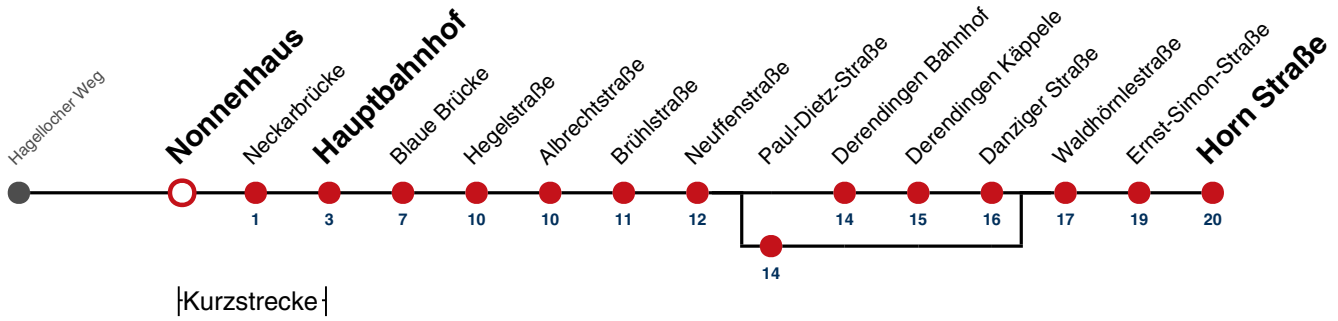

A bis Hauptbahnhof

B bedient Paul-Dietz-Straße

F nur an schulfreien Tagen

S nur an Schultagen

Ferienfahrplan gilt in den Winterferien (23.12.2024 - 08.01.2025) und in den Sommerferien (31.07.2025 - 12.09.2025), in den übrigen Ferien nach gesonderter Bekanntgabe

Fahrplanauskünfte rund um die Uhr:
naldo-App & landesweite Fahrplanauskunft
(0800 29 82 743, kostenlos)

16

Nonnenhaus → Horn Straße

Gültig ab 15.12.2024

| | Mo - Fr (Normal) | Mo - Fr (Ferien) | Samstag | Sonn-/Feiertag |
|----|------------------------------------|------------------|---------|----------------|
| 05 | 50 | | | |
| 06 | 20 50 ^B 50 ^F | | | |
| 07 | 20 50 | | | |
| 08 | 20 50 | | | |
| 09 | 20 50 | | | |
| 10 | 20 50 | | | |
| 11 | 20 50 | | | |
| 12 | 20 50 | | | |
| 13 | 20 50 | | | |
| 14 | 20 50 | | | |
| 15 | 20 50 | | | |
| 16 | 20 50 | | | |
| 17 | 20 50 | | | |
| 18 | 20 50 | | | |
| 19 | 20 50 | | | |
| 20 | 20 ^A | | | |
| 21 | | | | |
| 22 | | | | |
| 23 | | | | |
| 00 | | | | |
| 01 | | | | |