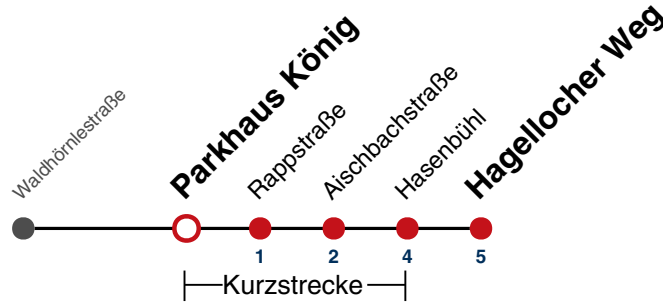

Fahrplanauskünfte rund um die Uhr:
naldo-App & landesweite Fahrplanauskunft
(0800 29 82 743, kostenlos)

16

Parkhaus König → Hagellocher Weg

Gültig ab 15.12.2024

| | Mo - Fr (Normal) | Mo - Fr (Ferien) | Samstag | Sonn-/Feiertag |
|----|------------------------------------|------------------|---------|----------------|
| 05 | | | | |
| 06 | 32 | | | |
| 07 | 02 32 | | | |
| 08 | 02 32 | | | |
| 09 | 02 32 | | | |
| 10 | 02 32 | | | |
| 11 | 02 32 | | | |
| 12 | 02 32 | | | |
| 13 | 02 ^F 03 ^S 32 | | | |
| 14 | 02 32 | | | |
| 15 | 02 32 | | | |
| 16 | 02 32 | | | |
| 17 | 02 32 | | | |
| 18 | 02 32 | | | |
| 19 | 02 32 | | | |
| 20 | 02 | | | |
| 21 | | | | |
| 22 | | | | |
| 23 | | | | |
| 00 | | | | |
| 01 | | | | |