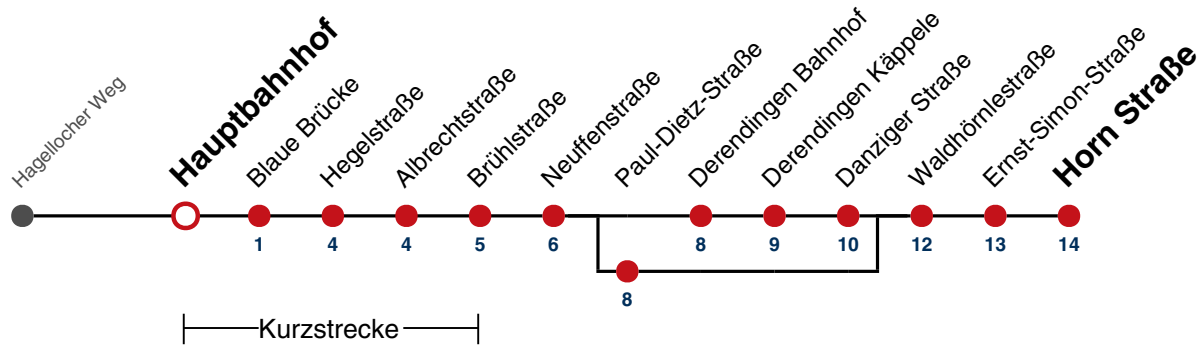

A bis Hauptbahnhof

B bedient Paul-Dietz-Straße

F nur an schulfreien Tagen

S nur an Schultagen

Ferienfahrplan gilt in den Winterferien (23.12.2024 - 08.01.2025) und in den Sommerferien (31.07.2025 - 12.09.2025), in den übrigen Ferien nach gesonderter Bekanntgabe

Fahrplanauskünfte rund um die Uhr:
naldo-App & landesweite Fahrplanauskunft
(0800 29 82 743, kostenlos)

16

Hauptbahnhof → Horn Straße

Gültig ab 15.12.2024

| | Mo - Fr (Normal) | Mo - Fr (Ferien) | Samstag | Sonn-/Feiertag |
|----|---|------------------|---------|----------------|
| 05 | 37 56 | 37 | | |
| 06 | 26 56 ^A _S 56 ^F | 01 31 | | |
| 07 | 26 56 | 01 31 | | |
| 08 | 26 56 | 01 31 | | |
| 09 | 26 56 | 01 31 | | |
| 10 | 26 56 | 01 31 | | |
| 11 | 26 56 | 01 31 | | |
| 12 | 26 56 | 01 31 | | |
| 13 | 26 56 | 01 31 | | |
| 14 | 26 56 | 01 31 | | |
| 15 | 26 56 | 01 31 | | |
| 16 | 26 56 | 01 31 | | |
| 17 | 26 56 | 01 31 | | |
| 18 | 26 56 | 01 31 | | |
| 19 | 26 56 | 01 31 | | |
| 20 | | 01 | | |
| 21 | | | | |
| 22 | | | | |
| 23 | | | | |
| 00 | | | | |
| 01 | | | | |

A bedient Paul-Dietz-Straße

F nur an schulfreien Tagen

S nur an Schultagen

Ferienfahrplan gilt in den Winterferien (23.12.2024 - 08.01.2025) und in den Sommerferien (31.07.2025 - 12.09.2025), in den übrigen Ferien nach gesonderter Bekanntgabe