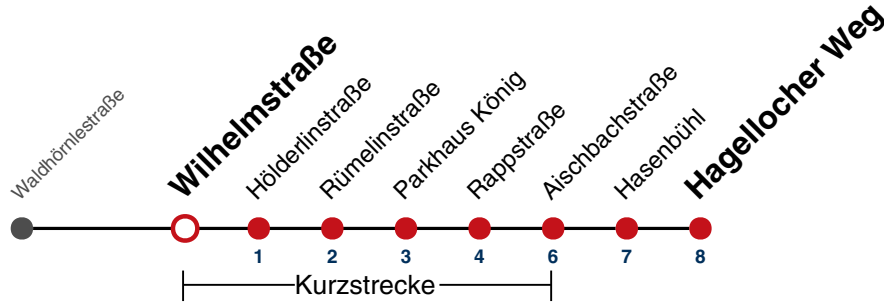

Fahrplanauskünfte rund um die Uhr:
naldo-App & landesweite Fahrplanauskunft
(0800 29 82 743, kostenlos)

16

Wilhelmstraße → Hagellocher Weg

Gültig ab 15.12.2024

| | Mo - Fr (Normal) | Mo - Fr (Ferien) | Samstag | Sonn-/Feiertag |
|----|------------------------------------|------------------|---------|----------------|
| 05 | | | | |
| 06 | 28 58 | | | |
| 07 | 28 58 | | | |
| 08 | 28 58 | | | |
| 09 | 28 58 | | | |
| 10 | 28 58 | | | |
| 11 | 28 58 | | | |
| 12 | 28 58 ^F 59 ^S | | | |
| 13 | 28 58 | | | |
| 14 | 28 58 | | | |
| 15 | 28 58 | | | |
| 16 | 28 58 | | | |
| 17 | 28 58 | | | |
| 18 | 28 58 | | | |
| 19 | 28 58 | | | |
| 20 | | | | |
| 21 | | | | |
| 22 | | | | |
| 23 | | | | |
| 00 | | | | |
| 01 | | | | |