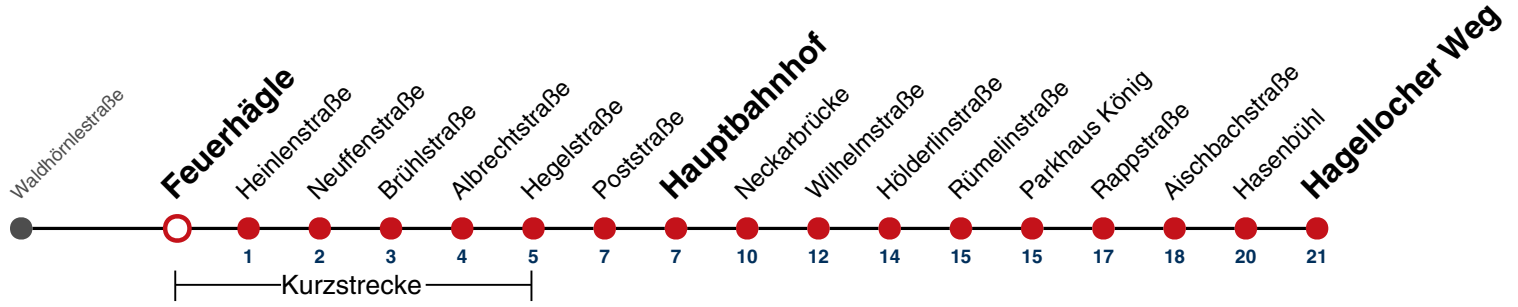

16

Feuerhägle → Hagellocher Weg

Gültig ab 15.12.2024

	Mo - Fr (Normal)	Mo - Fr (Ferien)	Samstag	Sonn-/Feiertag
05				
06				
07				
08				
09				
10				
11				
12	47^S			
13				
14				
15				
16				
17				
18				
19				
20				
21				
22				
23				
00				
01				

S nur an Schultagen

Ferienfahrplan gilt in den Winterferien (23.12.2024 - 08.01.2025) und in den Sommerferien (31.07.2025 - 12.09.2025), in den übrigen Ferien nach gesonderter Bekanntgabe

Fahrplanauskünfte rund um die Uhr:
naldo-App & landesweite Fahrplanauskunft
(0800 29 82 743, kostenlos)