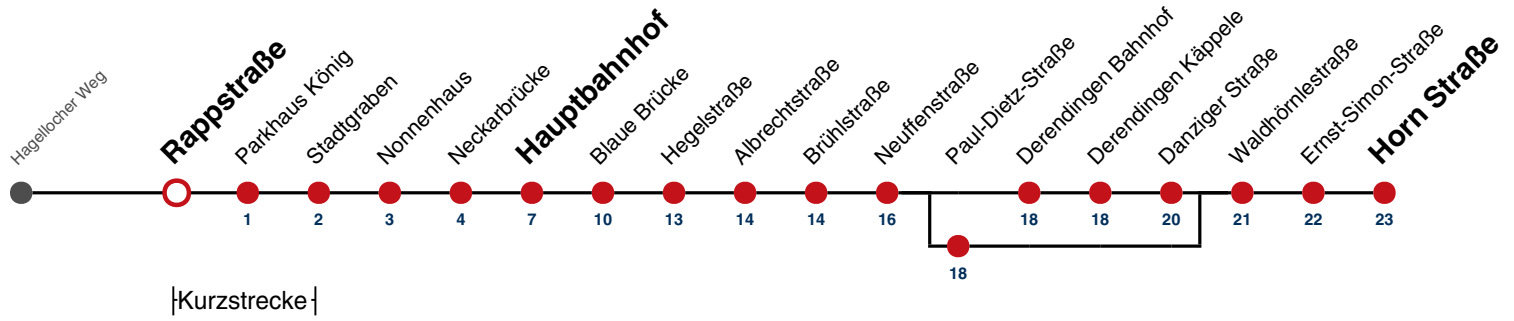

A bis Hauptbahnhof

B bedient Paul-Dietz-Straße

F nur an schulfreien Tagen

S nur an Schultagen

Ferienfahrplan gilt in den Winterferien (23.12.2024 - 08.01.2025) und in den Sommerferien (31.07.2025 - 12.09.2025), in den übrigen Ferien nach gesonderter Bekanntgabe

Fahrplanauskünfte rund um die Uhr:
naldo-App & landesweite Fahrplanauskunft
(0800 29 82 743, kostenlos)

16

Rappstraße → Horn Straße

Gültig ab 15.12.2024

| | Mo - Fr (Normal) | Mo - Fr (Ferien) | Samstag | Sonn-/Feiertag |
|----|------------------------------------|------------------|---------|----------------|
| 05 | 46 | | | |
| 06 | 16 46 ^B 46 ^F | | | |
| 07 | 16 46 | | | |
| 08 | 16 46 | | | |
| 09 | 16 46 | | | |
| 10 | 16 46 | | | |
| 11 | 16 46 | | | |
| 12 | 16 46 | | | |
| 13 | 16 46 | | | |
| 14 | 16 46 | | | |
| 15 | 16 46 | | | |
| 16 | 16 46 | | | |
| 17 | 16 46 | | | |
| 18 | 16 46 | | | |
| 19 | 16 46 | | | |
| 20 | 16 ^A | | | |
| 21 | | | | |
| 22 | | | | |
| 23 | | | | |
| 00 | | | | |
| 01 | | | | |