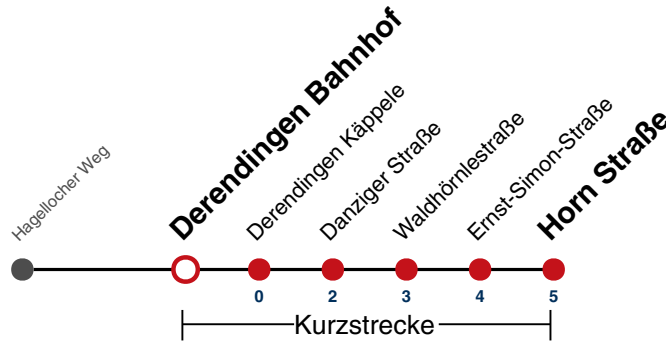

16

Derendingen Bahnhof → Horn Straße

Gültig ab 15.12.2024

	Mo - Fr (Normal)	Mo - Fr (Ferien)	Samstag	Sonn-/Feiertag
05	45	45		
06	04 34	09 39		
07	04^F 34	09 39		
08	04 34	09 39		
09	04 34	09 39		
10	04 34	09 39		
11	04 34	09 39		
12	04 34	09 39		
13	04 34	09 39		
14	04 34	09 39		
15	04 34	09 39		
16	04 34	09 39		
17	04 34	09 39		
18	04 34	09 39		
19	04 34	09 39		
20	04	09		
21				
22				
23				
00				
01				

F nur an schulfreien Tagen

Ferienfahrplan gilt in den Winterferien (23.12.2024 - 08.01.2025) und in den Sommerferien (31.07.2025 - 12.09.2025), in den übrigen Ferien nach gesonderter Bekanntgabe

Fahrplanauskünfte rund um die Uhr:
naldo-App & landesweite Fahrplanauskunft
(0800 29 82 743, kostenlos)