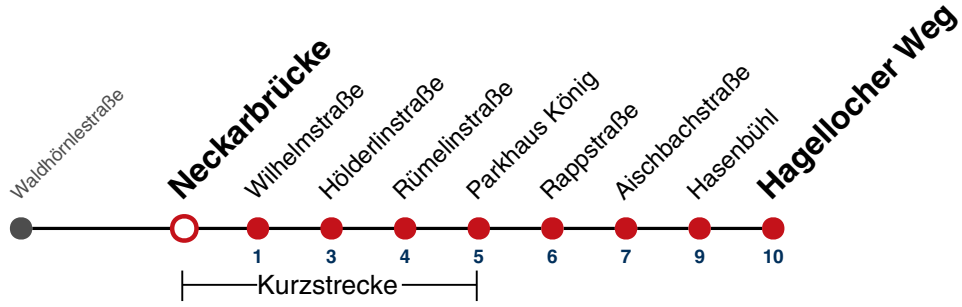

Fahrplanauskünfte rund um die Uhr:
naldo-App & landesweite Fahrplanauskunft
(0800 29 82 743, kostenlos)

16

Neckarbrücke → Hagellocher Weg

Gültig ab 15.12.2024

| | Mo - Fr (Normal) | Mo - Fr (Ferien) | Samstag | Sonn-/Feiertag |
|----|------------------------------------|------------------|---------|----------------|
| 05 | | | | |
| 06 | 27 57 | | | |
| 07 | 27 57 | | | |
| 08 | 27 57 | | | |
| 09 | 27 57 | | | |
| 10 | 27 57 | | | |
| 11 | 27 57 | | | |
| 12 | 27 57 ^F 58 ^S | | | |
| 13 | 27 57 | | | |
| 14 | 27 57 | | | |
| 15 | 27 57 | | | |
| 16 | 27 57 | | | |
| 17 | 27 57 | | | |
| 18 | 27 57 | | | |
| 19 | 27 57 | | | |
| 20 | | | | |
| 21 | | | | |
| 22 | | | | |
| 23 | | | | |
| 00 | | | | |
| 01 | | | | |

F nur an schulfreien Tagen

S nur an Schultagen

Ferienfahrplan gilt in den Winterferien (23.12.2024 - 08.01.2025) und in den Sommerferien (31.07.2025 - 12.09.2025), in den übrigen Ferien nach gesonderter Bekanntgabe