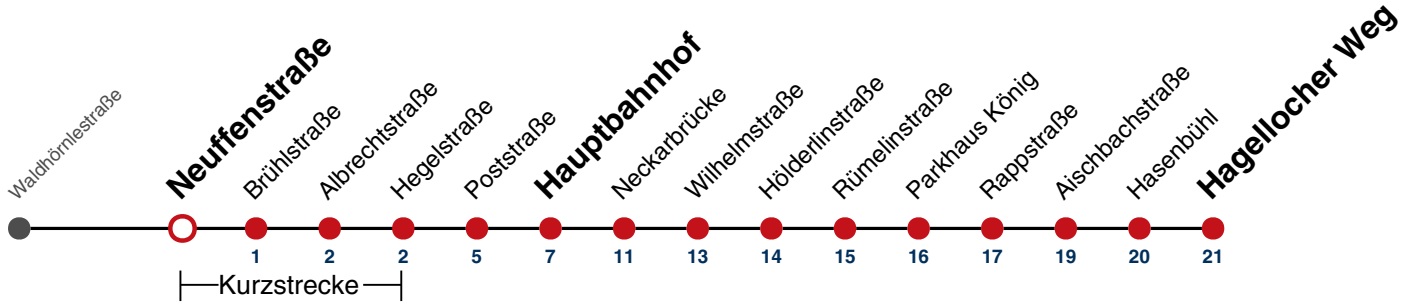

S nur an Schultagen

Ferienfahrplan gilt in den Winterferien (23.12.2024 - 08.01.2025) und in den Sommerferien (31.07.2025 - 12.09.2025), in den übrigen Ferien nach gesonderter Bekanntgabe

Fahrplanauskünfte rund um die Uhr:
naldo-App & landesweite Fahrplanauskunft
(0800 29 82 743, kostenlos)

16

Neuffenstraße → Hagellocher Weg

Gültig ab 15.12.2024

| | Mo - Fr (Normal) | Mo - Fr (Ferien) | Samstag | Sonn-/Feiertag |
|----|------------------------------------|---------------------------------|---------|----------------|
| 05 | | | | |
| 06 | 15 45 | 20 ^A 50 ^A | | |
| 07 | 15 45 | 20 ^A 50 ^A | | |
| 08 | 15 45 | 20 ^A 50 ^A | | |
| 09 | 15 45 | 20 ^A 50 ^A | | |
| 10 | 15 45 | 20 ^A 50 ^A | | |
| 11 | 15 45 | 20 ^A 50 ^A | | |
| 12 | 15 45 ^F 49 ^S | 20 ^A 50 ^A | | |
| 13 | 15 45 | 20 ^A 50 ^A | | |
| 14 | 15 45 | 20 ^A 50 ^A | | |
| 15 | 15 45 | 20 ^A 50 ^A | | |
| 16 | 15 45 | 20 ^A 50 ^A | | |
| 17 | 15 45 | 20 ^A 50 ^A | | |
| 18 | 15 45 | 20 ^A 50 ^A | | |
| 19 | 15 45 | 20 ^A 50 ^A | | |
| 20 | 15 ^A | 20 ^A | | |
| 21 | | | | |
| 22 | | | | |
| 23 | | | | |
| 00 | | | | |
| 01 | | | | |

A bis Hauptbahnhof

F nur an schulfreien Tagen

S nur an Schultagen

Ferienfahrplan gilt in den Winterferien (23.12.2024 - 08.01.2025) und in den Sommerferien (31.07.2025 - 12.09.2025), in den übrigen Ferien nach gesonderter Bekanntgabe