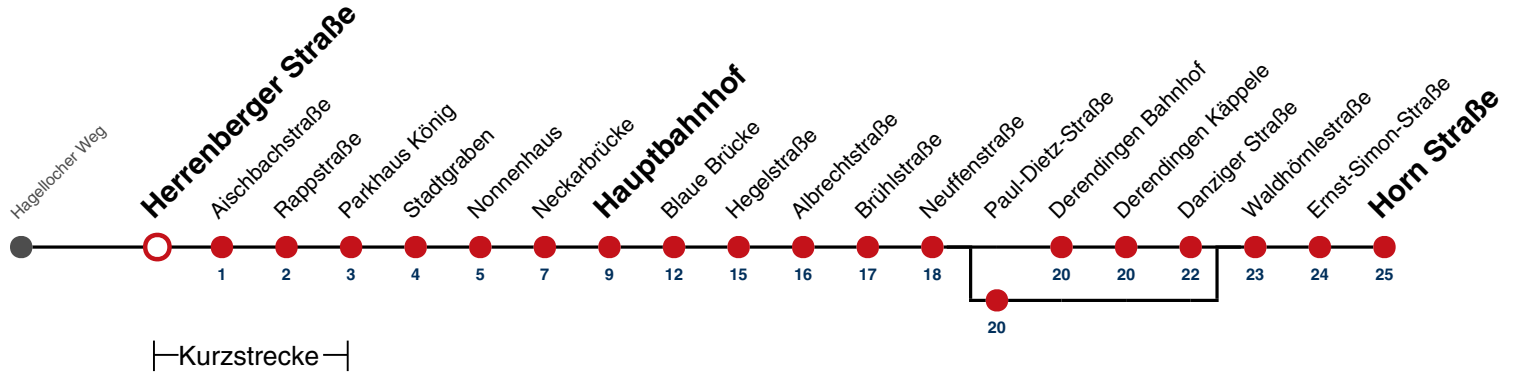

A bis Hauptbahnhof

B bedient Paul-Dietz-Straße

F nur an schulfreien Tagen

S nur an Schultagen

Ferienfahrplan gilt in den Winterferien (23.12.2024 - 08.01.2025) und in den Sommerferien (31.07.2025 - 12.09.2025), in den übrigen Ferien nach gesonderter Bekanntgabe

Fahrplanauskünfte rund um die Uhr:
naldo-App & landesweite Fahrplanauskunft
(0800 29 82 743, kostenlos)

16

Herrenberger Straße → Horn Straße

Gültig ab 15.12.2024

| | Mo - Fr (Normal) | Mo - Fr (Ferien) | Samstag | Sonn-/Feiertag |
|----|---|------------------|---------|----------------|
| 05 | 44 | | | |
| 06 | 14 44 ^B _S 44 ^F | | | |
| 07 | 14 44 | | | |
| 08 | 14 44 | | | |
| 09 | 14 44 | | | |
| 10 | 14 44 | | | |
| 11 | 14 44 | | | |
| 12 | 14 44 | | | |
| 13 | 14 44 | | | |
| 14 | 14 44 | | | |
| 15 | 14 44 | | | |
| 16 | 14 44 | | | |
| 17 | 14 44 | | | |
| 18 | 14 44 | | | |
| 19 | 14 44 | | | |
| 20 | 14 ^A | | | |
| 21 | | | | |
| 22 | | | | |
| 23 | | | | |
| 00 | | | | |
| 01 | | | | |