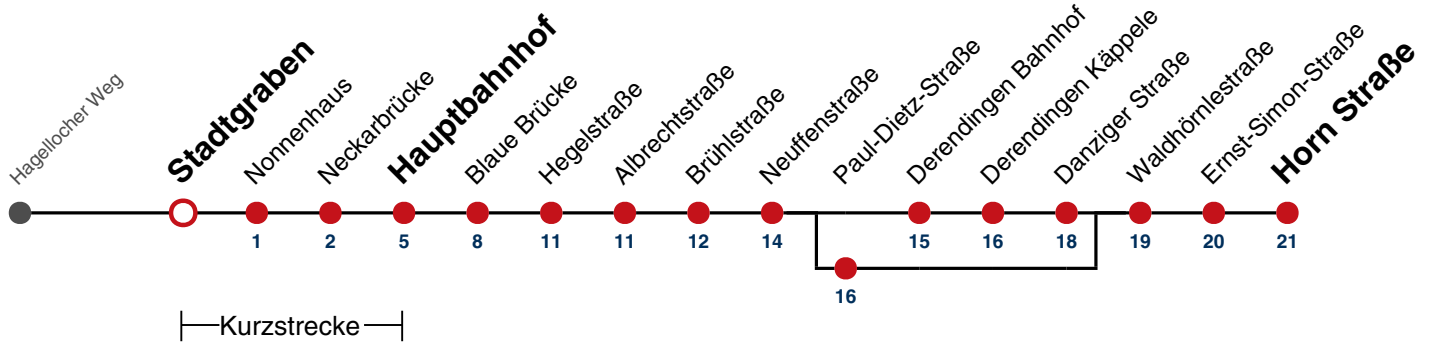

A bis Hauptbahnhof

B bedient Paul-Dietz-Straße

F nur an schulfreien Tagen

S nur an Schultagen

Ferienfahrplan gilt in den Winterferien (23.12.2024 - 08.01.2025) und in den Sommerferien (31.07.2025 - 12.09.2025), in den übrigen Ferien nach gesonderter Bekanntgabe

Fahrplanauskünfte rund um die Uhr:
naldo-App & landesweite Fahrplanauskunft
(0800 29 82 743, kostenlos)

16

Stadtgraben → Horn Straße

Gültig ab 15.12.2024

| | Mo - Fr (Normal) | Mo - Fr (Ferien) | Samstag | Sonn-/Feiertag |
|----|------------------------------------|------------------|---------|----------------|
| 05 | 48 | | | |
| 06 | 18 48 ^B 48 ^F | | | |
| 07 | 18 48 | | | |
| 08 | 18 48 | | | |
| 09 | 18 48 | | | |
| 10 | 18 48 | | | |
| 11 | 18 48 | | | |
| 12 | 18 48 | | | |
| 13 | 18 48 | | | |
| 14 | 18 48 | | | |
| 15 | 18 48 | | | |
| 16 | 18 48 | | | |
| 17 | 18 48 | | | |
| 18 | 18 48 | | | |
| 19 | 18 48 | | | |
| 20 | 18 ^A | | | |
| 21 | | | | |
| 22 | | | | |
| 23 | | | | |
| 00 | | | | |
| 01 | | | | |