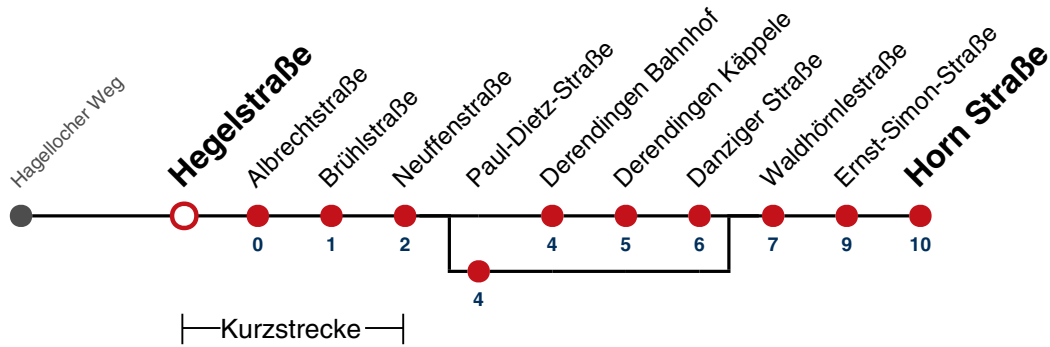

A bedient Paul-Dietz-Straße

F nur an schulfreien Tagen

S nur an Schultagen

Ferienfahrplan gilt in den Winterferien (23.12.2024 - 08.01.2025) und in den Sommerferien (31.07.2025 - 12.09.2025), in den übrigen Ferien nach gesonderter Bekanntgabe

Fahrplanauskünfte rund um die Uhr:
naldo-App & landesweite Fahrplanauskunft
(0800 29 82 743, kostenlos)

16

Hegelstraße → Horn Straße

Gültig ab 15.12.2024

| | Mo - Fr (Normal) | Mo - Fr (Ferien) | Samstag | Sonn-/Feiertag |
|----|---|------------------|---------|----------------|
| 05 | 41 | 41 | | |
| 06 | 00 30 | 05 35 | | |
| 07 | 00 ^A _S 00 ^F 30 | 05 35 | | |
| 08 | 00 30 | 05 35 | | |
| 09 | 00 30 | 05 35 | | |
| 10 | 00 30 | 05 35 | | |
| 11 | 00 30 | 05 35 | | |
| 12 | 00 30 | 05 35 | | |
| 13 | 00 30 | 05 35 | | |
| 14 | 00 30 | 05 35 | | |
| 15 | 00 30 | 05 35 | | |
| 16 | 00 30 | 05 35 | | |
| 17 | 00 30 | 05 35 | | |
| 18 | 00 30 | 05 35 | | |
| 19 | 00 30 | 05 35 | | |
| 20 | 00 | 05 | | |
| 21 | | | | |
| 22 | | | | |
| 23 | | | | |
| 00 | | | | |
| 01 | | | | |