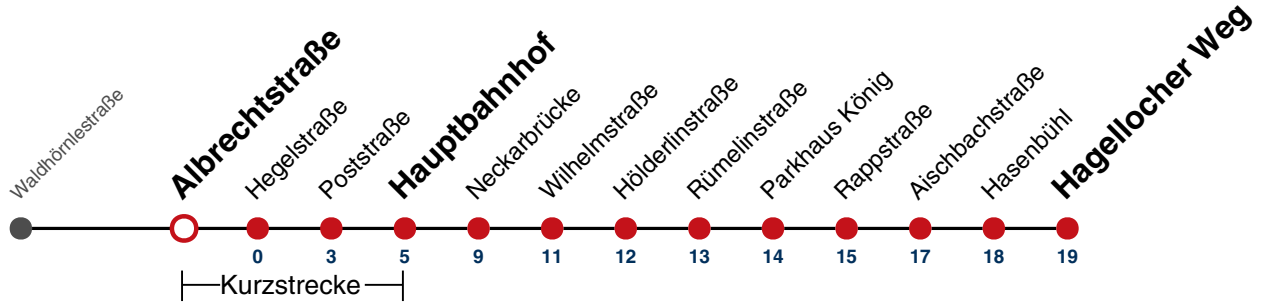

A bis Hauptbahnhof

F nur an schulfreien Tagen

S nur an Schultagen

Ferienfahrplan gilt in den Winterferien (23.12.2024 - 08.01.2025) und in den Sommerferien (31.07.2025 - 12.09.2025), in den übrigen Ferien nach gesonderter Bekanntgabe

Fahrplanauskünfte rund um die Uhr:
 naldo-App & landesweite Fahrplanauskunft
 (0800 29 82 743, kostenlos)

16

Albrechtstraße → Hagellocher Weg

Gültig ab 15.12.2024

| | Mo - Fr (Normal) | Mo - Fr (Ferien) | Samstag | Sonn-/Feiertag |
|----|------------------------------------|---------------------------------|---------|----------------|
| 05 | | | | |
| 06 | 17 47 | 22 ^A 52 ^A | | |
| 07 | 17 47 | 22 ^A 52 ^A | | |
| 08 | 17 47 | 22 ^A 52 ^A | | |
| 09 | 17 47 | 22 ^A 52 ^A | | |
| 10 | 17 47 | 22 ^A 52 ^A | | |
| 11 | 17 47 | 22 ^A 52 ^A | | |
| 12 | 17 47 ^F 51 ^S | 22 ^A 52 ^A | | |
| 13 | 17 47 | 22 ^A 52 ^A | | |
| 14 | 17 47 | 22 ^A 52 ^A | | |
| 15 | 17 47 | 22 ^A 52 ^A | | |
| 16 | 17 47 | 22 ^A 52 ^A | | |
| 17 | 17 47 | 22 ^A 52 ^A | | |
| 18 | 17 47 | 22 ^A 52 ^A | | |
| 19 | 17 47 | 22 ^A 52 ^A | | |
| 20 | 17 ^A | 22 ^A | | |
| 21 | | | | |
| 22 | | | | |
| 23 | | | | |
| 00 | | | | |
| 01 | | | | |