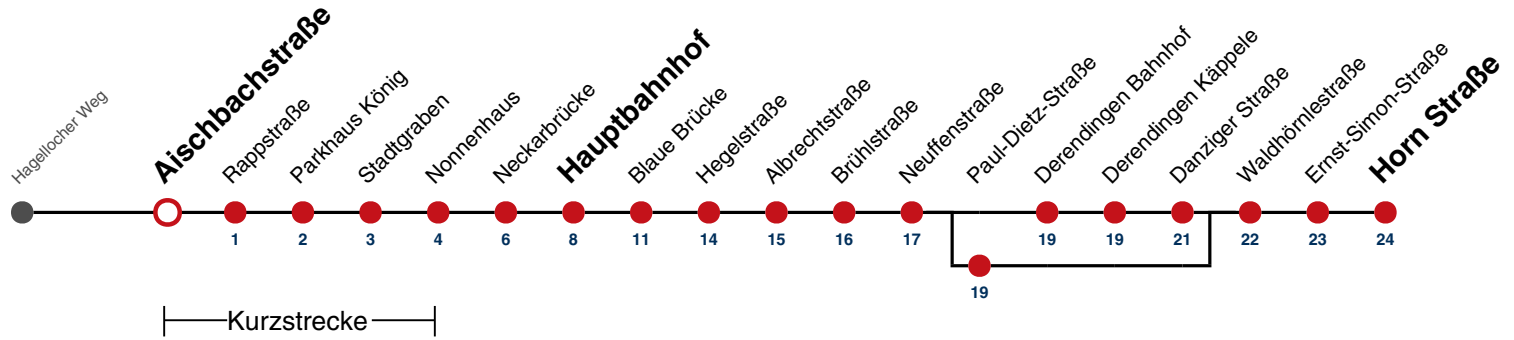

A bis Hauptbahnhof

B bedient Paul-Dietz-Straße

F nur an schulfreien Tagen

S nur an Schultagen

Ferienfahrplan gilt in den Winterferien (23.12.2024 - 08.01.2025) und in den Sommerferien (31.07.2025 - 12.09.2025), in den übrigen Ferien nach gesonderter Bekanntgabe

Fahrplanauskünfte rund um die Uhr:
naldo-App & landesweite Fahrplanauskunft
(0800 29 82 743, kostenlos)

16

Aischbachstraße → Horn Straße

Gültig ab 15.12.2024

| | Mo - Fr (Normal) | Mo - Fr (Ferien) | Samstag | Sonn-/Feiertag |
|----|------------------------------------|------------------|---------|----------------|
| 05 | 45 | | | |
| 06 | 15 45 ^B 45 ^F | | | |
| 07 | 15 45 | | | |
| 08 | 15 45 | | | |
| 09 | 15 45 | | | |
| 10 | 15 45 | | | |
| 11 | 15 45 | | | |
| 12 | 15 45 | | | |
| 13 | 15 45 | | | |
| 14 | 15 45 | | | |
| 15 | 15 45 | | | |
| 16 | 15 45 | | | |
| 17 | 15 45 | | | |
| 18 | 15 45 | | | |
| 19 | 15 45 | | | |
| 20 | 15 ^A | | | |
| 21 | | | | |
| 22 | | | | |
| 23 | | | | |
| 00 | | | | |
| 01 | | | | |