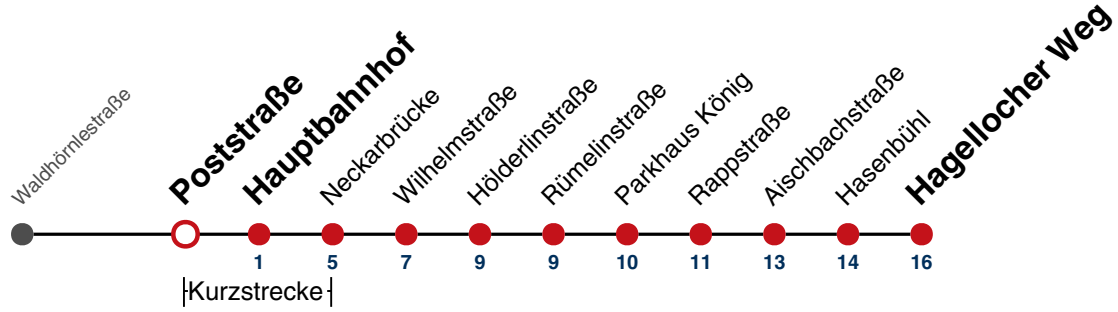

A bis Hauptbahnhof

F nur an schulfreien Tagen

S nur an Schultagen

Ferienfahrplan gilt in den Winterferien (23.12.2024 - 08.01.2025) und in den Sommerferien (31.07.2025 - 12.09.2025), in den übrigen Ferien nach gesonderter Bekanntgabe

Fahrplanauskünfte rund um die Uhr:
naldo-App & landesweite Fahrplanauskunft
(0800 29 82 743, kostenlos)

16

Poststraße → Hagellocher Weg

Gültig ab 15.12.2024

| | Mo - Fr (Normal) | Mo - Fr (Ferien) | Samstag | Sonn-/Feiertag |
|----|------------------------------------|---------------------------------|---------|----------------|
| 05 | | | | |
| 06 | 21 51 | 26 ^A 56 ^A | | |
| 07 | 21 51 | 26 ^A 56 ^A | | |
| 08 | 21 51 | 26 ^A 56 ^A | | |
| 09 | 21 51 | 26 ^A 56 ^A | | |
| 10 | 21 51 | 26 ^A 56 ^A | | |
| 11 | 21 51 | 26 ^A 56 ^A | | |
| 12 | 21 51 ^F 54 ^S | 26 ^A 56 ^A | | |
| 13 | 21 51 | 26 ^A 56 ^A | | |
| 14 | 21 51 | 26 ^A 56 ^A | | |
| 15 | 21 51 | 26 ^A 56 ^A | | |
| 16 | 21 51 | 26 ^A 56 ^A | | |
| 17 | 21 51 | 26 ^A 56 ^A | | |
| 18 | 21 51 | 26 ^A 56 ^A | | |
| 19 | 21 51 | 26 ^A 56 ^A | | |
| 20 | 21 ^A | 26 ^A | | |
| 21 | | | | |
| 22 | | | | |
| 23 | | | | |
| 00 | | | | |
| 01 | | | | |