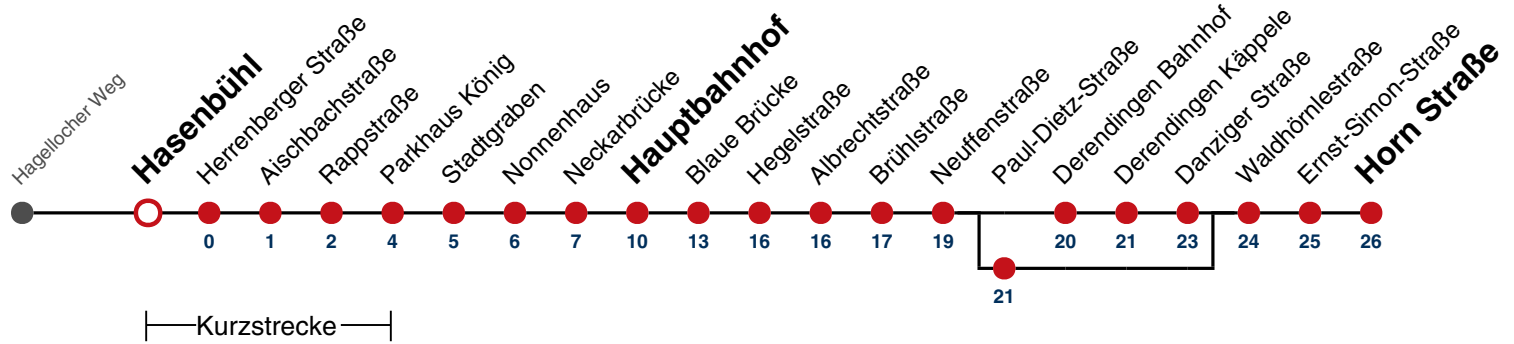

A bis Hauptbahnhof

B bedient Paul-Dietz-Straße

F nur an schulfreien Tagen

S nur an Schultagen

Ferienfahrplan gilt in den Winterferien (23.12.2024 - 08.01.2025) und in den Sommerferien (31.07.2025 - 12.09.2025), in den übrigen Ferien nach gesonderter Bekanntgabe

Fahrplanauskünfte rund um die Uhr:
naldo-App & landesweite Fahrplanauskunft
(0800 29 82 743, kostenlos)

16

Hasenbühl → Horn Straße

Gültig ab 15.12.2024

| | Mo - Fr (Normal) | Mo - Fr (Ferien) | Samstag | Sonn-/Feiertag |
|----|------------------------------------|------------------|---------|----------------|
| 05 | 43 | | | |
| 06 | 13 43 ^B 43 ^F | | | |
| 07 | 13 43 | | | |
| 08 | 13 43 | | | |
| 09 | 13 43 | | | |
| 10 | 13 43 | | | |
| 11 | 13 43 | | | |
| 12 | 13 43 | | | |
| 13 | 13 43 | | | |
| 14 | 13 43 | | | |
| 15 | 13 43 | | | |
| 16 | 13 43 | | | |
| 17 | 13 43 | | | |
| 18 | 13 43 | | | |
| 19 | 13 43 | | | |
| 20 | 13 ^A | | | |
| 21 | | | | |
| 22 | | | | |
| 23 | | | | |
| 00 | | | | |
| 01 | | | | |