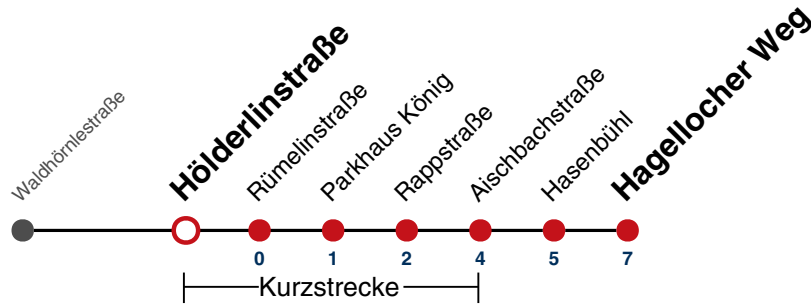

Fahrplanauskünfte rund um die Uhr:
naldo-App & landesweite Fahrplanauskunft
(0800 29 82 743, kostenlos)

16

Hölderlinstraße → Hagellocher Weg

Gültig ab 15.12.2024

| | Mo - Fr (Normal) | Mo - Fr (Ferien) | Samstag | Sonn-/Feiertag |
|----|------------------------------------|------------------|---------|----------------|
| 05 | | | | |
| 06 | 30 | | | |
| 07 | 00 30 | | | |
| 08 | 00 30 | | | |
| 09 | 00 30 | | | |
| 10 | 00 30 | | | |
| 11 | 00 30 | | | |
| 12 | 00 30 | | | |
| 13 | 00 ^F 01 ^S 30 | | | |
| 14 | 00 30 | | | |
| 15 | 00 30 | | | |
| 16 | 00 30 | | | |
| 17 | 00 30 | | | |
| 18 | 00 30 | | | |
| 19 | 00 30 | | | |
| 20 | 00 | | | |
| 21 | | | | |
| 22 | | | | |
| 23 | | | | |
| 00 | | | | |
| 01 | | | | |