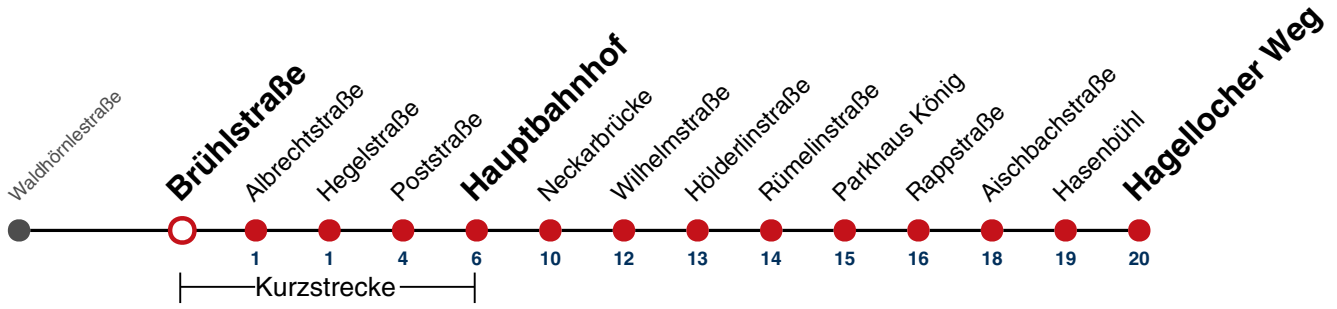

A bis Hauptbahnhof

F nur an schulfreien Tagen

S nur an Schultagen

Ferienfahrplan gilt in den Winterferien (23.12.2024 - 08.01.2025) und in den Sommerferien (31.07.2025 - 12.09.2025), in den übrigen Ferien nach gesonderter Bekanntgabe

Fahrplanauskünfte rund um die Uhr:
naldo-App & landesweite Fahrplanauskunft
(0800 29 82 743, kostenlos)

16

Brühlstraße → Hagellocher Weg

Gültig ab 15.12.2024

| | Mo - Fr (Normal) | Mo - Fr (Ferien) | Samstag | Sonn-/Feiertag |
|----|------------------------------------|---------------------------------|---------|----------------|
| 05 | | | | |
| 06 | 16 46 | 21 ^A 51 ^A | | |
| 07 | 16 46 | 21 ^A 51 ^A | | |
| 08 | 16 46 | 21 ^A 51 ^A | | |
| 09 | 16 46 | 21 ^A 51 ^A | | |
| 10 | 16 46 | 21 ^A 51 ^A | | |
| 11 | 16 46 | 21 ^A 51 ^A | | |
| 12 | 16 46 ^F 50 ^S | 21 ^A 51 ^A | | |
| 13 | 16 46 | 21 ^A 51 ^A | | |
| 14 | 16 46 | 21 ^A 51 ^A | | |
| 15 | 16 46 | 21 ^A 51 ^A | | |
| 16 | 16 46 | 21 ^A 51 ^A | | |
| 17 | 16 46 | 21 ^A 51 ^A | | |
| 18 | 16 46 | 21 ^A 51 ^A | | |
| 19 | 16 46 | 21 ^A 51 ^A | | |
| 20 | 16 ^A | 21 ^A | | |
| 21 | | | | |
| 22 | | | | |
| 23 | | | | |
| 00 | | | | |
| 01 | | | | |