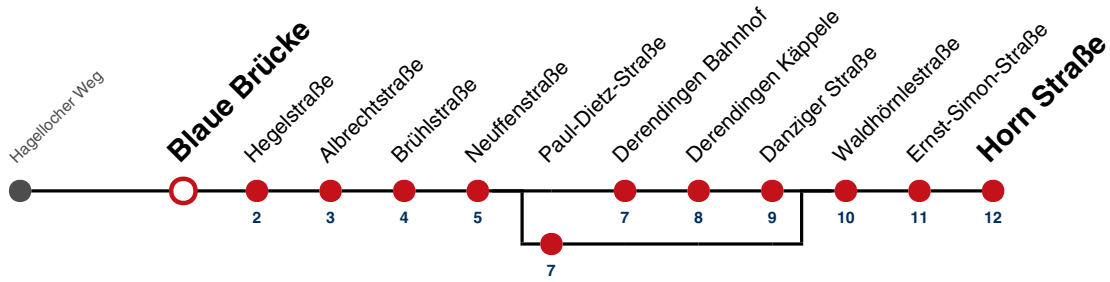

A bedient Paul-Dietz-Straße

F nur an schulfreien Tagen

S nur an Schultagen

Ferienfahrplan gilt in den Winterferien (23.12.2024 - 08.01.2025) und in den Sommerferien (31.07.2025 - 12.09.2025), in den übrigen Ferien nach gesonderter Bekanntgabe

Fahrplanauskünfte rund um die Uhr:
naldo-App & landesweite Fahrplanauskunft
(0800 29 82 743, kostenlos)

16

Blaue Brücke → Horn Straße

Gültig ab 15.12.2024

| | Mo - Fr (Normal) | Mo - Fr (Ferien) | Samstag | Sonn-/Feiertag |
|----|---|------------------|---------|----------------|
| 05 | 38 57 | 38 | | |
| 06 | 27 57 ^A _S 57 ^F | 02 32 | | |
| 07 | 27 57 | 02 32 | | |
| 08 | 27 57 | 02 32 | | |
| 09 | 27 57 | 02 32 | | |
| 10 | 27 57 | 02 32 | | |
| 11 | 27 57 | 02 32 | | |
| 12 | 27 57 | 02 32 | | |
| 13 | 27 57 | 02 32 | | |
| 14 | 27 57 | 02 32 | | |
| 15 | 27 57 | 02 32 | | |
| 16 | 27 57 | 02 32 | | |
| 17 | 27 57 | 02 32 | | |
| 18 | 27 57 | 02 32 | | |
| 19 | 27 57 | 02 32 | | |
| 20 | | 02 | | |
| 21 | | | | |
| 22 | | | | |
| 23 | | | | |
| 00 | | | | |
| 01 | | | | |