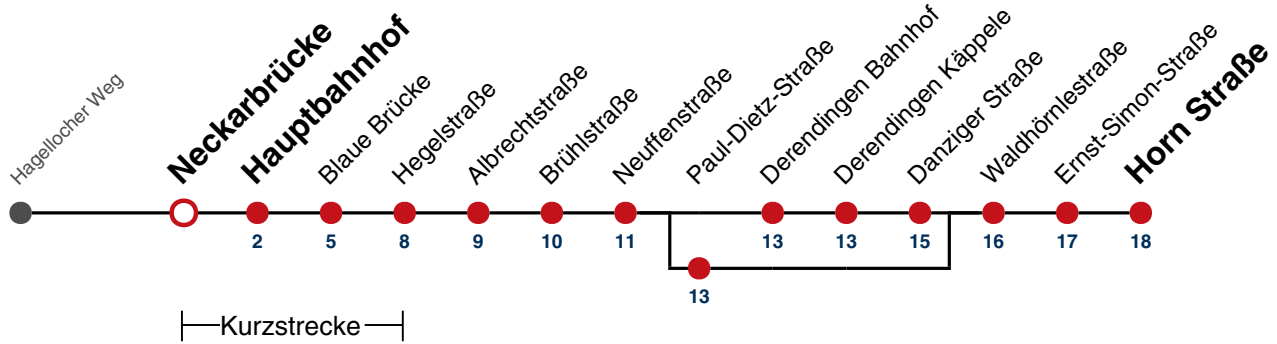

A bis Hauptbahnhof

B bedient Paul-Dietz-Straße

F nur an schulfreien Tagen

S nur an Schultagen

Ferienfahrplan gilt in den Winterferien (23.12.2024 - 08.01.2025) und in den Sommerferien (31.07.2025 - 12.09.2025), in den übrigen Ferien nach gesonderter Bekanntgabe

Fahrplanauskünfte rund um die Uhr:
naldo-App & landesweite Fahrplanauskunft
(0800 29 82 743, kostenlos)

16

Neckarbrücke → Horn Straße

Gültig ab 15.12.2024

| | Mo - Fr (Normal) | Mo - Fr (Ferien) | Samstag | Sonn-/Feiertag |
|----|------------------------------------|------------------|---------|----------------|
| 05 | 51 | | | |
| 06 | 21 51 ^B 51 ^F | | | |
| 07 | 21 51 | | | |
| 08 | 21 51 | | | |
| 09 | 21 51 | | | |
| 10 | 21 51 | | | |
| 11 | 21 51 | | | |
| 12 | 21 51 | | | |
| 13 | 21 51 | | | |
| 14 | 21 51 | | | |
| 15 | 21 51 | | | |
| 16 | 21 51 | | | |
| 17 | 21 51 | | | |
| 18 | 21 51 | | | |
| 19 | 21 51 | | | |
| 20 | 21 ^A | | | |
| 21 | | | | |
| 22 | | | | |
| 23 | | | | |
| 00 | | | | |
| 01 | | | | |