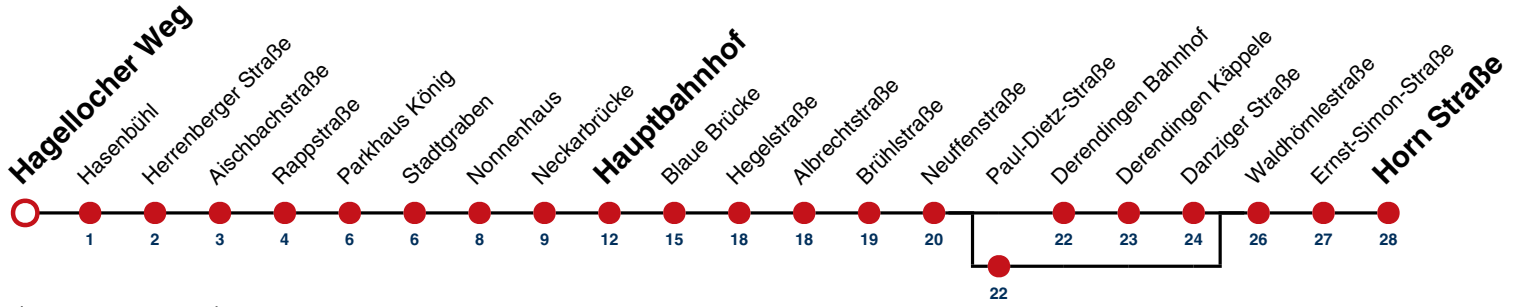

Fahrplanauskünfte rund um die Uhr:

naldo-App & landesweite Fahrplanauskunft
(0800 29 82 743, kostenlos)

16

Hagellocher Weg → Horn Straße

Gültig ab 15.12.2024

—Kurzstrecke—

| | Mo - Fr (Normal) | Mo - Fr (Ferien) | Samstag | Sonn-/Feiertag |
|----|------------------------------------|------------------|---------|----------------|
| 05 | 42 | | | |
| 06 | 12 42 ^B 42 ^F | | | |
| 07 | 12 42 | | | |
| 08 | 12 42 | | | |
| 09 | 12 42 | | | |
| 10 | 12 42 | | | |
| 11 | 12 42 | | | |
| 12 | 12 42 | | | |
| 13 | 12 42 | | | |
| 14 | 12 42 | | | |
| 15 | 12 42 | | | |
| 16 | 12 42 | | | |
| 17 | 12 42 | | | |
| 18 | 12 42 | | | |
| 19 | 12 42 | | | |
| 20 | 12 ^A | | | |
| 21 | | | | |
| 22 | | | | |
| 23 | | | | |
| 00 | | | | |
| 01 | | | | |

A bis Hauptbahnhof

B bedient Paul-Dietz-Straße

F nur an schulfreien Tagen

S nur an Schultagen

Ferienfahrplan gilt in den Winterferien (23.12.2024 - 08.01.2025) und in den Sommerferien (31.07.2025 - 12.09.2025), in den übrigen Ferien nach gesonderter Bekanntgabe