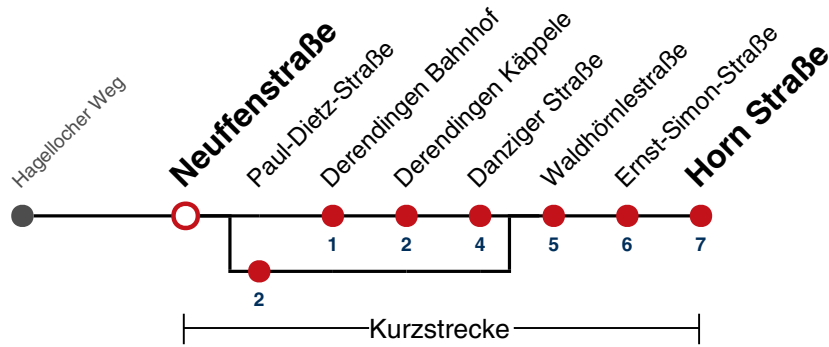

Fahrplanauskünfte rund um die Uhr:
naldo-App & landesweite Fahrplanauskunft
(0800 29 82 743, kostenlos)

16

Neuffenstraße → Horn Straße

Gültig ab 15.12.2024

| | Mo - Fr (Normal) | Mo - Fr (Ferien) | Samstag | Sonn-/Feiertag |
|----|---|------------------|---------|----------------|
| 05 | 43 | 43 | | |
| 06 | 02 32 | 07 37 | | |
| 07 | 02 ^A _S 02 ^F 32 | 07 37 | | |
| 08 | 02 32 | 07 37 | | |
| 09 | 02 32 | 07 37 | | |
| 10 | 02 32 | 07 37 | | |
| 11 | 02 32 | 07 37 | | |
| 12 | 02 32 | 07 37 | | |
| 13 | 02 32 | 07 37 | | |
| 14 | 02 32 | 07 37 | | |
| 15 | 02 32 | 07 37 | | |
| 16 | 02 32 | 07 37 | | |
| 17 | 02 32 | 07 37 | | |
| 18 | 02 32 | 07 37 | | |
| 19 | 02 32 | 07 37 | | |
| 20 | 02 | 07 | | |
| 21 | | | | |
| 22 | | | | |
| 23 | | | | |
| 00 | | | | |
| 01 | | | | |