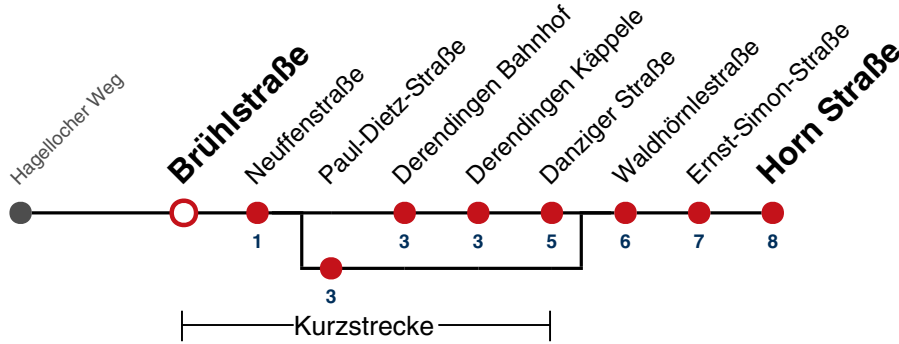

Fahrplanauskünfte rund um die Uhr:

naldo-App & landesweite Fahrplanauskunft
(0800 29 82 743, kostenlos)

16

Brühlstraße → Horn Straße

Gültig ab 15.12.2024

| | Mo - Fr (Normal) | Mo - Fr (Ferien) | Samstag | Sonn-/Feiertag |
|----|---|------------------|---------|----------------|
| 05 | 42 | 42 | | |
| 06 | 01 31 | 06 36 | | |
| 07 | 01 ^A _S 01 ^F 31 | 06 36 | | |
| 08 | 01 31 | 06 36 | | |
| 09 | 01 31 | 06 36 | | |
| 10 | 01 31 | 06 36 | | |
| 11 | 01 31 | 06 36 | | |
| 12 | 01 31 | 06 36 | | |
| 13 | 01 31 | 06 36 | | |
| 14 | 01 31 | 06 36 | | |
| 15 | 01 31 | 06 36 | | |
| 16 | 01 31 | 06 36 | | |
| 17 | 01 31 | 06 36 | | |
| 18 | 01 31 | 06 36 | | |
| 19 | 01 31 | 06 36 | | |
| 20 | 01 | 06 | | |
| 21 | | | | |
| 22 | | | | |
| 23 | | | | |
| 00 | | | | |
| 01 | | | | |

A bedient Paul-Dietz-Straße

F nur an schulfreien Tagen

S nur an Schultagen

Ferienfahrplan gilt in den Winterferien (23.12.2024 - 08.01.2025) und in den Sommerferien (31.07.2025 - 12.09.2025), in den übrigen Ferien nach gesonderter Bekanntgabe