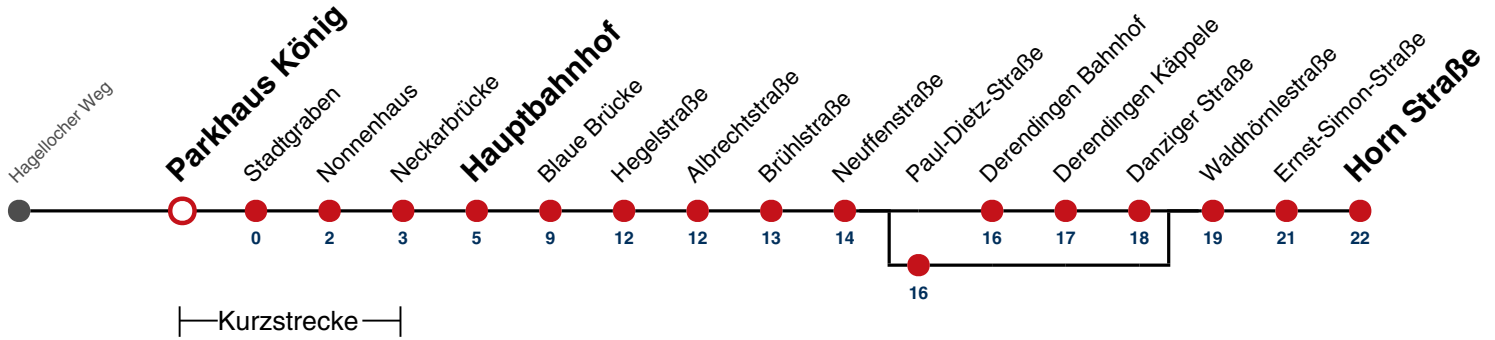

A bis Hauptbahnhof

B bedient Paul-Dietz-Straße

F nur an schulfreien Tagen

S nur an Schultagen

Ferienfahrplan gilt in den Winterferien (23.12.2024 - 08.01.2025) und in den Sommerferien (31.07.2025 - 12.09.2025), in den übrigen Ferien nach gesonderter Bekanntgabe

Fahrplanauskünfte rund um die Uhr:

naldo-App & landesweite Fahrplanauskunft
(0800 29 82 743, kostenlos)

16

Parkhaus König → Horn Straße

Gültig ab 15.12.2024

| | Mo - Fr (Normal) | Mo - Fr (Ferien) | Samstag | Sonn-/Feiertag |
|----|------------------------------------|------------------|---------|----------------|
| 05 | 48 | | | |
| 06 | 18 48 ^B 48 ^F | | | |
| 07 | 18 48 | | | |
| 08 | 18 48 | | | |
| 09 | 18 48 | | | |
| 10 | 18 48 | | | |
| 11 | 18 48 | | | |
| 12 | 18 48 | | | |
| 13 | 18 48 | | | |
| 14 | 18 48 | | | |
| 15 | 18 48 | | | |
| 16 | 18 48 | | | |
| 17 | 18 48 | | | |
| 18 | 18 48 | | | |
| 19 | 18 48 | | | |
| 20 | 18 ^A | | | |
| 21 | | | | |
| 22 | | | | |
| 23 | | | | |
| 00 | | | | |
| 01 | | | | |