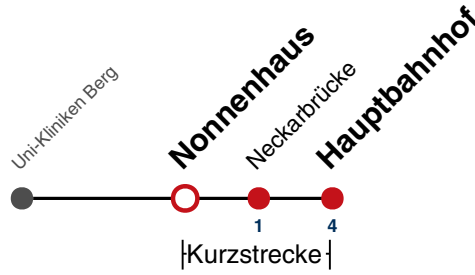

17

Nonnenhaus → Hauptbahnhof

Gültig ab 15.12.2024

	Montag - Freitag	Samstag	Sonn-/Feiertag
05			
06	11^W 42		
07	12 42		
08	12 42	43^W	
09	12 42	13^W 43^W	
10	12 42	13^W 43^W	
11	12 42	13^W 43^W	
12	12 42	13^W 43^W	
13	12 42	13^W 43^W	
14	12 42	13^W 43^W	
15	12 42	13^W 43^W	
16	12 42	13^W 43^W	
17	12 42	13^W 43^W	
18	12 42	13^W_{A18} 43^W_{A18}	
19	12 42	13^W_{A18} 43^W_{A18}	
20	12	13^{A18}	
21			
22			
23			
00			
01			

W fährt weiter als Linie 13 Richtung Aixer Straße

A18 nicht 24.12.

Fahrplanauskünfte rund um die Uhr:
naldo-App & landesweite Fahrplanauskunft
(0800 29 82 743, kostenlos)