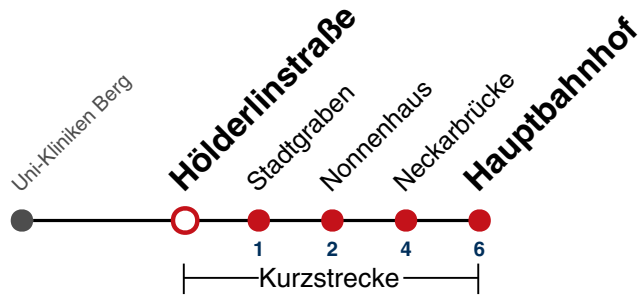

17

Hölderlinstraße → Hauptbahnhof

Gültig ab 15.12.2024

	Montag - Freitag	Samstag	Sonn-/Feiertag
05			
06	09^W 40		
07	10 40		
08	10 40	41^W	
09	10 40	11^W 41^W	
10	10 40	11^W 41^W	
11	10 40	11^W 41^W	
12	10 40	11^W 41^W	
13	10 40	11^W 41^W	
14	10 40	11^W 41^W	
15	10 40	11^W 41^W	
16	10 40	11^W 41^W	
17	10 40	11^W 41^W	
18	10 40	11^W_{A18} 41^W_{A18}	
19	10 40	11^W_{A18} 41^W_{A18}	
20	10	11^{A18}	
21			
22			
23			
00			
01			

W fährt weiter als Linie 13 Richtung Aixer Straße

A18 nicht 24.12.

Fahrplanauskünfte rund um die Uhr:
naldo-App & landesweite Fahrplanauskunft
(0800 29 82 743, kostenlos)