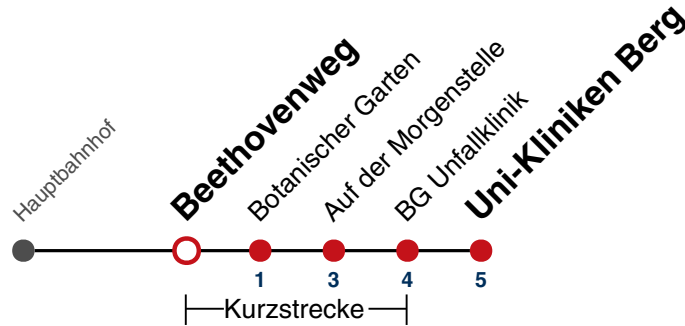

17

Beethovenweg → Uni-Kliniken Berg

Gültig ab 15.12.2024

	Montag - Freitag	Samstag	Sonn-/Feiertag
05			
06	31		
07	01 31		
08	01 31		
09	01 31		
10	01 31		
11	01 31		
12	01 31		
13	01 31		
14	01 31		
15	01 31		
16	01 31		
17	01 31		
18	01 31		
19	01 31		
20	01 31		
21			
22			
23			
00			
01			

Fahrplanauskünfte rund um die Uhr:
naldo-App & landesweite Fahrplanauskunft
(0800 29 82 743, kostenlos)