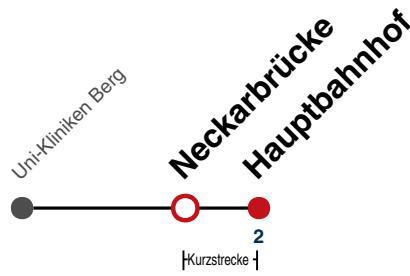

17

Neckarbrücke → Hauptbahnhof

Gültig ab 15.12.2024

	Montag - Freitag	Samstag	Sonn-/Feiertag
05			
06	13^W 44		
07	14 44		
08	14 44	45^W	
09	14 44	15^W 45^W	
10	14 44	15^W 45^W	
11	14 44	15^W 45^W	
12	14 44	15^W 45^W	
13	14 44	15^W 45^W	
14	14 44	15^W 45^W	
15	14 44	15^W 45^W	
16	14 44	15^W 45^W	
17	14 44	15^W 45^W	
18	14 44	15^W_{A18} 45^W_{A18}	
19	14 44	15^W_{A18} 45^W_{A18}	
20	14	15^{A18}	
21			
22			
23			
00			
01			

W fährt weiter als Linie 13 Richtung Aixer Straße

A18 nicht 24.12.

Fahrplanauskünfte rund um die Uhr:
naldo-App & landesweite Fahrplanauskunft
(0800 29 82 743, kostenlos)