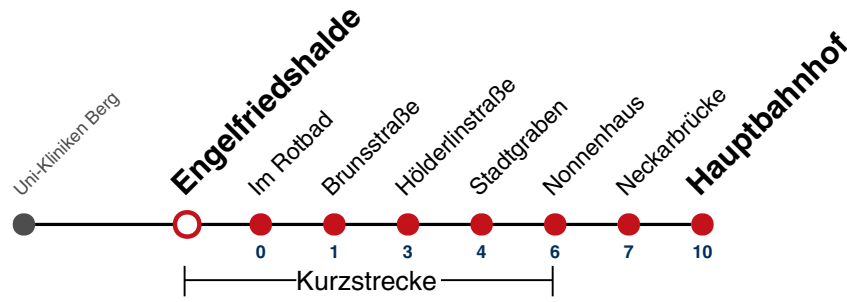

17

Engelfriedshalde → Hauptbahnhof

Gültig ab 15.12.2024

	Montag - Freitag	Samstag	Sonn-/Feiertag
05			
06	05^W 36		
07	06 36		
08	06 36	37^W	
09	06 36	07^W 37^W	
10	06 36	07^W 37^W	
11	06 36	07^W 37^W	
12	06 36	07^W 37^W	
13	06 36	07^W 37^W	
14	06 36	07^W 37^W	
15	06 36	07^W 37^W	
16	06 36	07^W 37^W	
17	06 36	07^W 37^W	
18	06 36	07^W_{A18} 37^W_{A18}	
19	06 36	07^W_{A18} 37^W_{A18}	
20	06	07^{A18}	
21			
22			
23			
00			
01			

W fährt weiter als Linie 13 Richtung Aixer Straße

A18 nicht 24.12.

Fahrplanauskünfte rund um die Uhr:
naldo-App & landesweite Fahrplanauskunft
(0800 29 82 743, kostenlos)