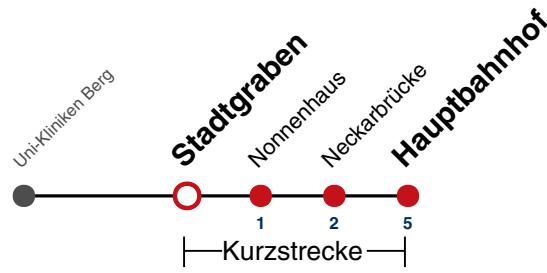

17

Stadtgraben → Hauptbahnhof

Gültig ab 15.12.2024

	Montag - Freitag	Samstag	Sonn-/Feiertag
05			
06	10^W 41		
07	11 41		
08	11 41	42^W	
09	11 41	12^W 42^W	
10	11 41	12^W 42^W	
11	11 41	12^W 42^W	
12	11 41	12^W 42^W	
13	11 41	12^W 42^W	
14	11 41	12^W 42^W	
15	11 41	12^W 42^W	
16	11 41	12^W 42^W	
17	11 41	12^W 42^W	
18	11 41	12^W_{A18} 42^W_{A18}	
19	11 41	12^W_{A18} 42^W_{A18}	
20	11	12^{A18}	
21			
22			
23			
00			
01			

W fährt weiter als Linie 13 Richtung Aixer Straße

A18 nicht 24.12.

Fahrplanauskünfte rund um die Uhr:
naldo-App & landesweite Fahrplanauskunft
(0800 29 82 743, kostenlos)