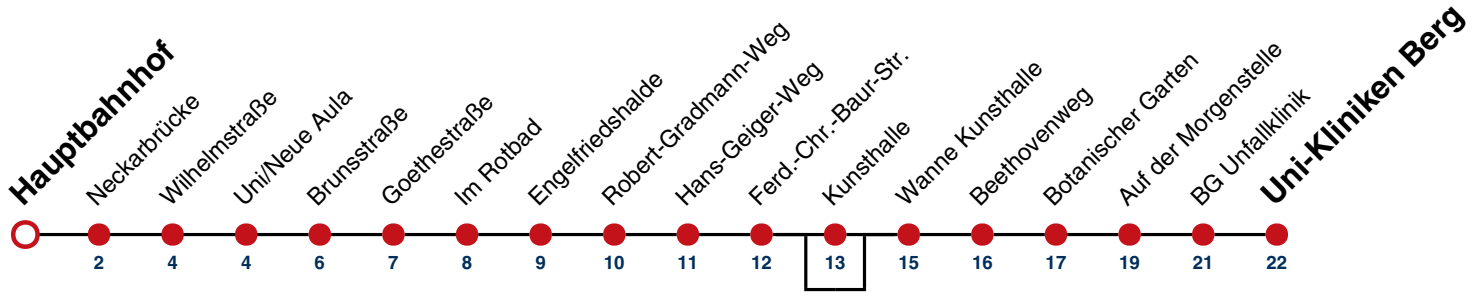

17

Hauptbahnhof → Uni-Kliniken Berg

Gültig ab 15.12.2024

—Kurzstrecke—

	Montag - Freitag	Samstag	Sonn-/Feiertag
05			
06	15 45		
07	15 45		
08	15 45	18^A_B 48^A_B	
09	15 45	18^A_B 48^A_B	
10	15 45	18^A_B 48^A_B	
11	15 45	18^A_B 48^A_B	
12	15 45	18^A_B 48^A_B	
13	15 45	18^A_B 48^A_B	
14	15 45	18^A_B 48^A_B	
15	15 45	18^A_B 48^A_B	
16	15 45	18^A_B 48^A_B	
17	15 45	18^A_B 48^A_B	
18	15 45	18^{AB}_{A18} 48^{AB}_{A18}	
19	15 45	18^{AB}_{A18} 48^{AB}_{A18}	
20	15	18^{AB}_{A18}	
21			
22			
23			
00			
01			

A bis Wanne Kunsthalle

B bedient nicht Kunsthalle

A18 nicht 24.12.

Fahrplanauskünfte rund um die Uhr:
naldo-App & landesweite Fahrplanauskunft
(0800 29 82 743, kostenlos)