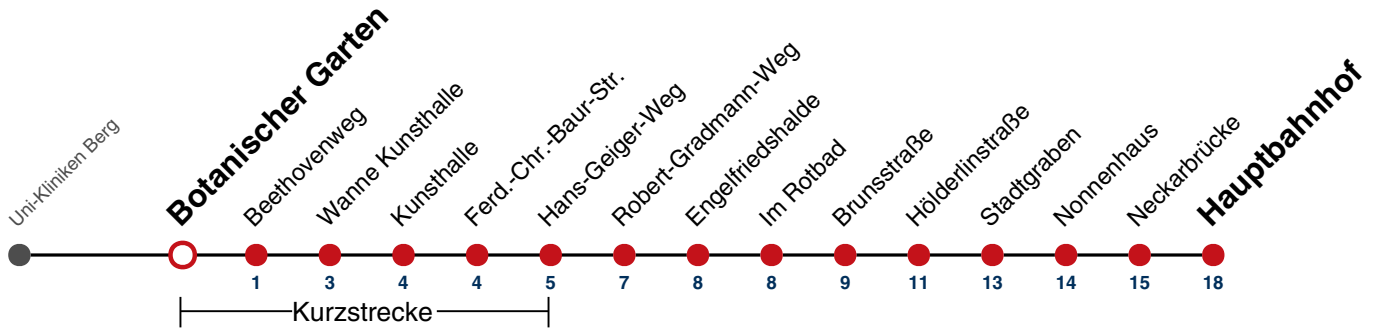

## Auf der Morgenstelle → Hauptbahnhof

Gültig ab 15.12.2024

	Montag - Freitag	Samstag	Sonn-/Feiertag
05	55 <sup>W</sup>		
06	26 56		
07	26 56		
08	26 56		
09	26 56		
10	26 56		
11	26 56		
12	26 56		
13	26 56		
14	26 56		
15	26 56		
16	26 56		
17	26 56		
18	26 56		
19	26 56		
20			
21			
22			
23			
00			
01			

W fährt weiter als Linie 13 Richtung Aixer Straße

Fahrplanauskünfte rund um die Uhr:  
naldo-App & landesweite Fahrplanauskunft  
(0800 29 82 743, kostenlos)

## Botanischer Garten → Hauptbahnhof

Gültig ab 15.12.2024

	Montag - Freitag	Samstag	Sonn-/Feiertag
05	57 <sup>W</sup>		
06	28 58		
07	28 58		
08	28 58		
09	28 58		
10	28 58		
11	28 58		
12	28 58		
13	28 58		
14	28 58		
15	28 58		
16	28 58		
17	28 58		
18	28 58		
19	28 58		
20			
21			
22			
23			
00			
01			