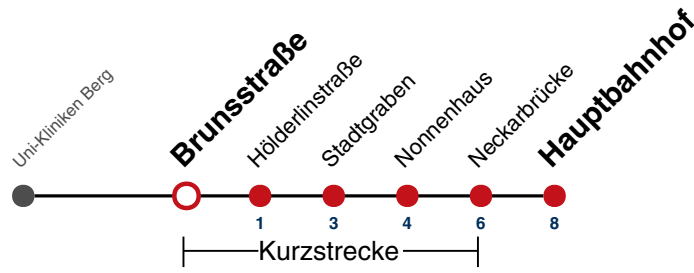

17

Brunnsstraße → Hauptbahnhof

Gültig ab 15.12.2024

	Montag - Freitag	Samstag	Sonn-/Feiertag
05			
06	07^W 38		
07	08 38		
08	08 38	39^W	
09	08 38	09^W 39^W	
10	08 38	09^W 39^W	
11	08 38	09^W 39^W	
12	08 38	09^W 39^W	
13	08 38	09^W 39^W	
14	08 38	09^W 39^W	
15	08 38	09^W 39^W	
16	08 38	09^W 39^W	
17	08 38	09^W 39^W	
18	08 38	09^W_{A18} 39^W_{A18}	
19	08 38	09^W_{A18} 39^W_{A18}	
20	08	09^{A18}	
21			
22			
23			
00			
01			

W fährt weiter als Linie 13 Richtung Aixer Straße

A18 nicht 24.12.

Fahrplanauskünfte rund um die Uhr:
naldo-App & landesweite Fahrplanauskunft
(0800 29 82 743, kostenlos)