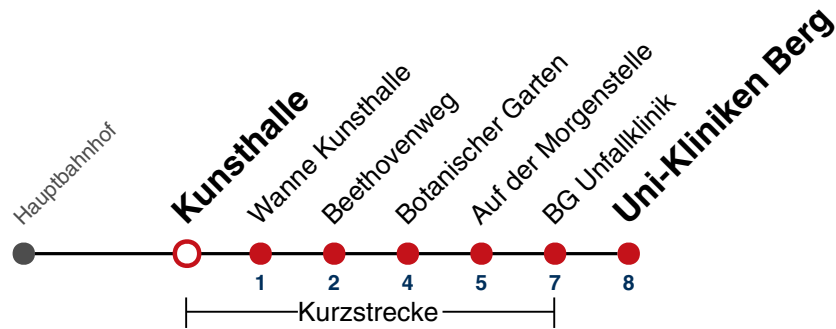

17

Kunsthalle → Uni-Kliniken Berg

Gültig ab 15.12.2024

	Montag - Freitag	Samstag	Sonn-/Feiertag
05			
06	28 58		
07	28 58		
08	28 58		
09	28 58		
10	28 58		
11	28 58		
12	28 58		
13	28 58		
14	28 58		
15	28 58		
16	28 58		
17	28 58		
18	28 58		
19	28 58		
20	28		
21			
22			
23			
00			
01			

Fahrplanauskünfte rund um die Uhr:
naldo-App & landesweite Fahrplanauskunft
(0800 29 82 743, kostenlos)