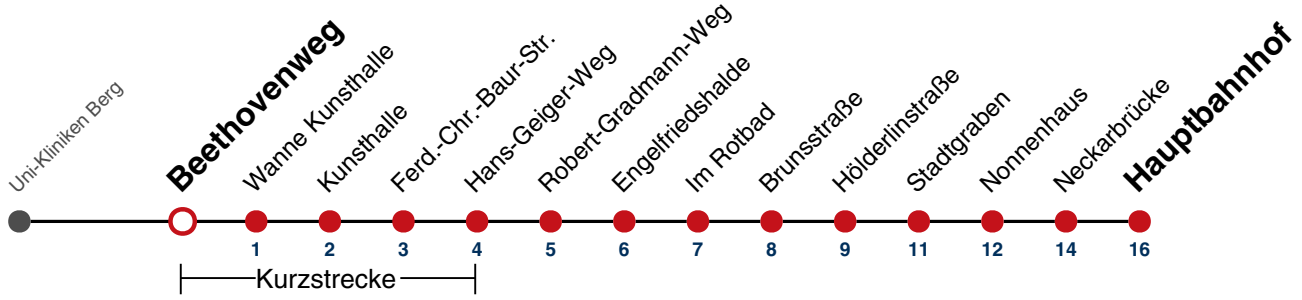

## Botanischer Garten → Hauptbahnhof

Gültig ab 15.12.2024

	Montag - Freitag	Samstag	Sonn-/Feiertag
05	57 <sup>W</sup>		
06	28 58		
07	28 58		
08	28 58		
09	28 58		
10	28 58		
11	28 58		
12	28 58		
13	28 58		
14	28 58		
15	28 58		
16	28 58		
17	28 58		
18	28 58		
19	28 58		
20			
21			
22			
23			
00			
01			

W fährt weiter als Linie 13 Richtung Aixer Straße

Fahrplanauskünfte rund um die Uhr:  
naldo-App & landesweite Fahrplanauskunft  
(0800 29 82 743, kostenlos)

## Beethovenweg → Hauptbahnhof

Gültig ab 15.12.2024

	Montag - Freitag	Samstag	Sonn-/Feiertag
05	59 <sup>W</sup>		
06	30		
07	00 30		
08	00 30		
09	00 30		
10	00 30		
11	00 30		
12	00 30		
13	00 30		
14	00 30		
15	00 30		
16	00 30		
17	00 30		
18	00 30		
19	00 30		
20	00		
21			
22			
23			
00			
01			