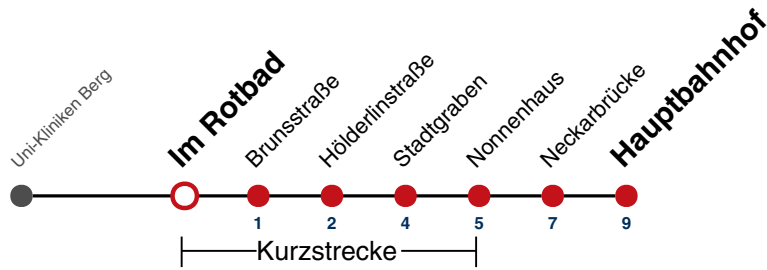

17

Im Rotbad → Hauptbahnhof

Gültig ab 15.12.2024

	Montag - Freitag	Samstag	Sonn-/Feiertag
05			
06	06^W 37		
07	07 37		
08	07 37	38^W	
09	07 37	08^W 38^W	
10	07 37	08^W 38^W	
11	07 37	08^W 38^W	
12	07 37	08^W 38^W	
13	07 37	08^W 38^W	
14	07 37	08^W 38^W	
15	07 37	08^W 38^W	
16	07 37	08^W 38^W	
17	07 37	08^W 38^W	
18	07 37	08^W_{A18} 38^W_{A18}	
19	07 37	08^W_{A18} 38^W_{A18}	
20	07	08^{A18}	
21			
22			
23			
00			
01			

W fährt weiter als Linie 13 Richtung Aixer Straße

A18 nicht 24.12.

Fahrplanauskünfte rund um die Uhr:
naldo-App & landesweite Fahrplanauskunft
(0800 29 82 743, kostenlos)