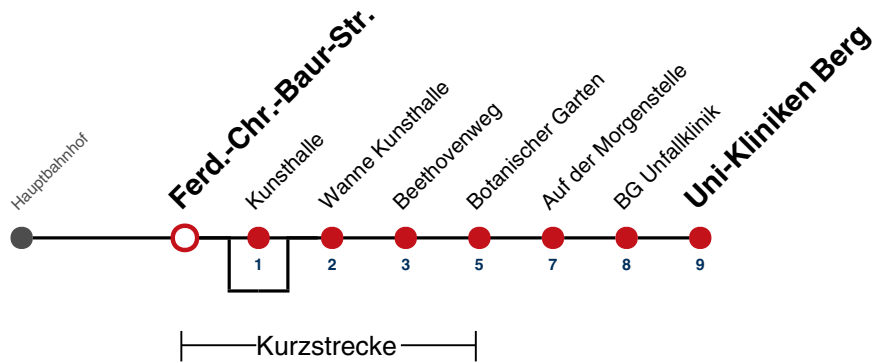

17

Ferd.-Chr.-Baur-Str. → Uni-Kliniken Berg

Gültig ab 15.12.2024

	Montag - Freitag	Samstag	Sonn-/Feiertag
05			
06	27 57		
07	27 57		
08	27 57	30^A_B	
09	27 57	00^A_B 30^A_B	
10	27 57	00^A_B 30^A_B	
11	27 57	00^A_B 30^A_B	
12	27 57	00^A_B 30^A_B	
13	27 57	00^A_B 30^A_B	
14	27 57	00^A_B 30^A_B	
15	27 57	00^A_B 30^A_B	
16	27 57	00^A_B 30^A_B	
17	27 57	00^A_B 30^A_B	
18	27 57	00^A_B 30^{AB}_{A18}	
19	27 57	00^{AB}_{A18} 30^{AB}_{A18}	
20	27	00^{AB}_{A18} 30^{AB}_{A18}	
21			
22			
23			
00			
01			

A bis Wanne Kunsthalle

B bedient nicht Kunsthalle

A18 nicht 24.12.

Fahrplanauskünfte rund um die Uhr:
naldo-App & landesweite Fahrplanauskunft
(0800 29 82 743, kostenlos)