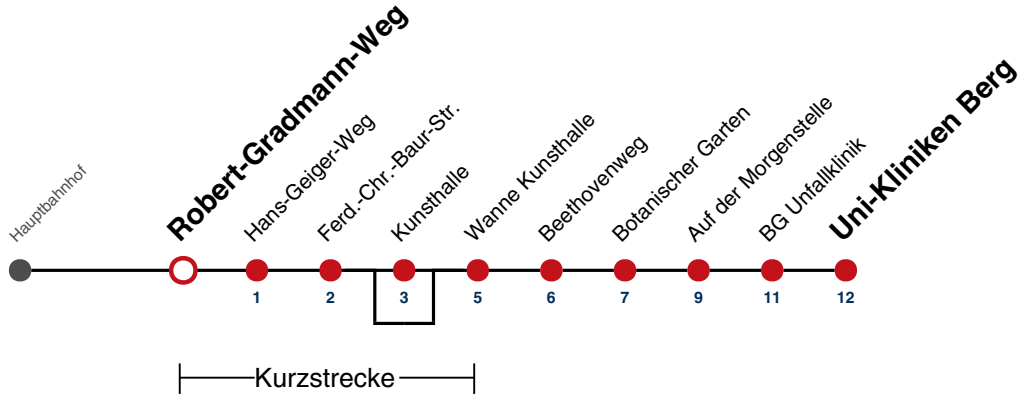

17

Robert-Gradmann-Weg → Uni-Kliniken Berg

Gültig ab 15.12.2024

	Montag - Freitag	Samstag	Sonn-/Feiertag
05			
06	25 55		
07	25 55		
08	25 55	28^A_B 58^A_B	
09	25 55	28^A_B 58^A_B	
10	25 55	28^A_B 58^A_B	
11	25 55	28^A_B 58^A_B	
12	25 55	28^A_B 58^A_B	
13	25 55	28^A_B 58^A_B	
14	25 55	28^A_B 58^A_B	
15	25 55	28^A_B 58^A_B	
16	25 55	28^A_B 58^A_B	
17	25 55	28^A_B 58^A_B	
18	25 55	28^{AB}_{A18} 58^{AB}_{A18}	
19	25 55	28^{AB}_{A18} 58^{AB}_{A18}	
20	25	28^{AB}_{A18}	
21			
22			
23			
00			
01			

A bis Wanne Kunsthalle

B bedient nicht Kunsthalle

A18 nicht 24.12.

Fahrplanauskünfte rund um die Uhr:
naldo-App & landesweite Fahrplanauskunft
(0800 29 82 743, kostenlos)