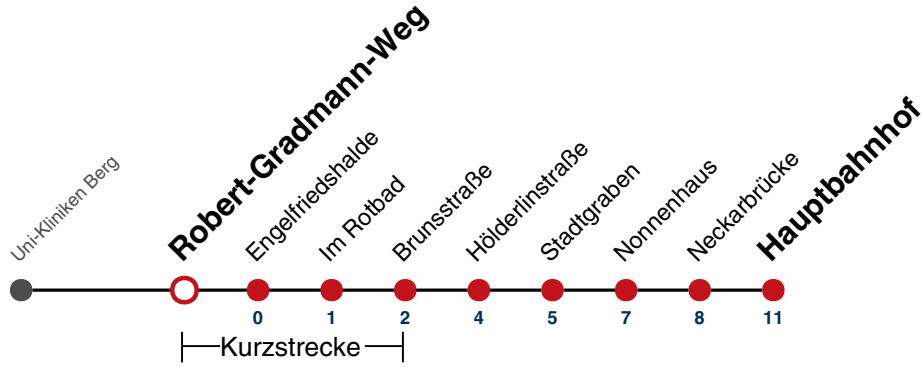

17

Robert-Gradmann-Weg → Hauptbahnhof

Gültig ab 15.12.2024

	Montag - Freitag	Samstag	Sonn-/Feiertag
05			
06	04^W 35		
07	05 35		
08	05 35	36^W	
09	05 35	06^W 36^W	
10	05 35	06^W 36^W	
11	05 35	06^W 36^W	
12	05 35	06^W 36^W	
13	05 35	06^W 36^W	
14	05 35	06^W 36^W	
15	05 35	06^W 36^W	
16	05 35	06^W 36^W	
17	05 35	06^W 36^W	
18	05 35	06^W_{A18} 36^W_{A18}	
19	05 35	06^W_{A18} 36^W_{A18}	
20	05	06^{A18}	
21			
22			
23			
00			
01			

W fährt weiter als Linie 13 Richtung Aixer Straße

A18 nicht 24.12.

Fahrplanauskünfte rund um die Uhr:
naldo-App & landesweite Fahrplanauskunft
(0800 29 82 743, kostenlos)