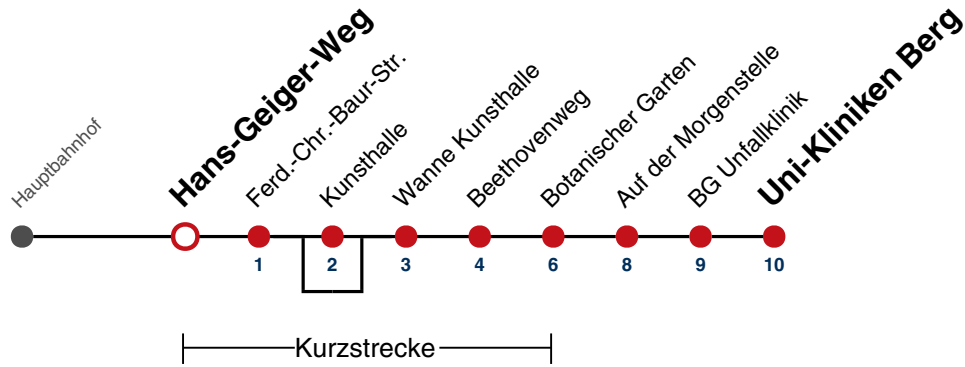

17

Hans-Geiger-Weg → Uni-Kliniken Berg

Gültig ab 15.12.2024

	Montag - Freitag	Samstag	Sonn-/Feiertag
05			
06	26 56		
07	26 56		
08	26 56	29^A_B 59^A_B	
09	26 56	29^A_B 59^A_B	
10	26 56	29^A_B 59^A_B	
11	26 56	29^A_B 59^A_B	
12	26 56	29^A_B 59^A_B	
13	26 56	29^A_B 59^A_B	
14	26 56	29^A_B 59^A_B	
15	26 56	29^A_B 59^A_B	
16	26 56	29^A_B 59^A_B	
17	26 56	29^A_B 59^A_B	
18	26 56	29^{AB}_{A18} 59^{AB}_{A18}	
19	26 56	29^{AB}_{A18} 59^{AB}_{A18}	
20	26	29^{AB}_{A18}	
21			
22			
23			
00			
01			

A bis Wanne Kunsthalle

B bedient nicht Kunsthalle

A18 nicht 24.12.

Fahrplanauskünfte rund um die Uhr:
naldo-App & landesweite Fahrplanauskunft
(0800 29 82 743, kostenlos)