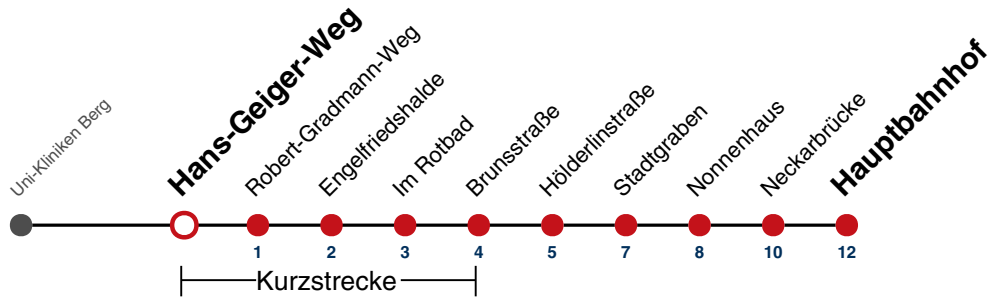

17

Hans-Geiger-Weg → Hauptbahnhof

Gültig ab 15.12.2024

	Montag - Freitag	Samstag	Sonn-/Feiertag
05			
06	03^W 34		
07	04 34		
08	04 34	35^W	
09	04 34	05^W 35^W	
10	04 34	05^W 35^W	
11	04 34	05^W 35^W	
12	04 34	05^W 35^W	
13	04 34	05^W 35^W	
14	04 34	05^W 35^W	
15	04 34	05^W 35^W	
16	04 34	05^W 35^W	
17	04 34	05^W 35^W	
18	04 34	05^W_{A18} 35^W_{A18}	
19	04 34	05^W_{A18} 35^W_{A18}	
20	04	05^{A18}	
21			
22			
23			
00			
01			

W fährt weiter als Linie 13 Richtung Aixer Straße

A18 nicht 24.12.

Fahrplanauskünfte rund um die Uhr:
naldo-App & landesweite Fahrplanauskunft
(0800 29 82 743, kostenlos)