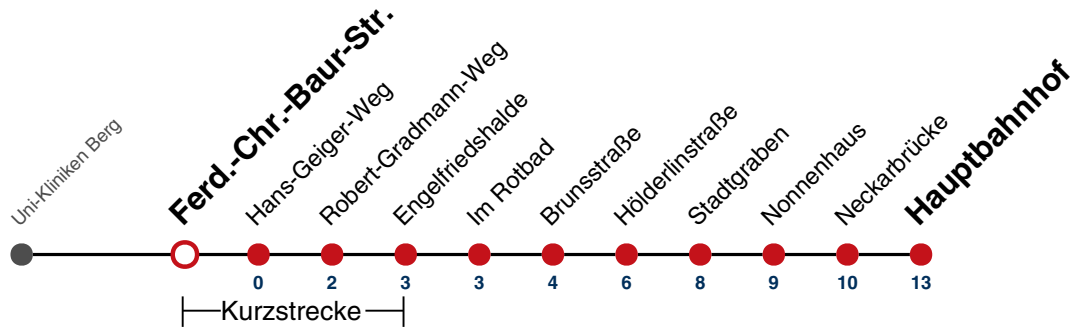

17

Ferd.-Chr.-Baur-Str. → Hauptbahnhof

Gültig ab 15.12.2024

	Montag - Freitag	Samstag	Sonn-/Feiertag
05			
06	02^W 33		
07	03 33		
08	03 33	34^W	
09	03 33	04^W 34^W	
10	03 33	04^W 34^W	
11	03 33	04^W 34^W	
12	03 33	04^W 34^W	
13	03 33	04^W 34^W	
14	03 33	04^W 34^W	
15	03 33	04^W 34^W	
16	03 33	04^W 34^W	
17	03 33	04^W 34^W	
18	03 33	04^W_{A18} 34^W_{A18}	
19	03 33	04^W_{A18} 34^W_{A18}	
20	03	04^{A18}	
21			
22			
23			
00			
01			

W fährt weiter als Linie 13 Richtung Aixer Straße

A18 nicht 24.12.

Fahrplanauskünfte rund um die Uhr:
naldo-App & landesweite Fahrplanauskunft
(0800 29 82 743, kostenlos)