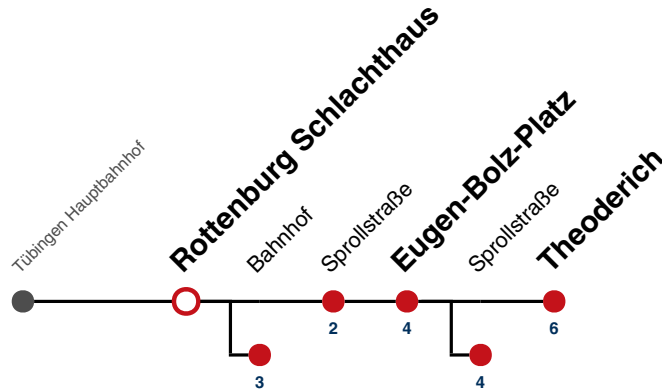

A26 nicht 24. und 31.12.

Fahrplanauskünfte rund um die Uhr:
naldo-App & landesweite Fahrplanauskunft
(0800 29 82 743, kostenlos)

19

Rottenburg Schlachthaus → Rottenburg Theoderich

Gültig ab 15.12.2024

	Montag - Freitag	Samstag	Sonn-/Feiertag
05		49 ^A	
06	15 ^A _S 48 ^S		48 ^A
07	29 ^C _F	19 ^A	
08			
09			
10			48 ^A
11	02 ^B _S 32 ^A _F	19 ^A	
12	27 ^A _S	49 ^A	48 ^A
13	02 ^A		
14			
15			48 ^A
16	33 ^A		
17	05 ^A 32 ^A _S	49 ^A	
18	32 ^A		
19		49 ^A	
20	49 ^A		
21	49 ^A	49 ^A	48 ^A _{A26}
22			
23			
00			
01			