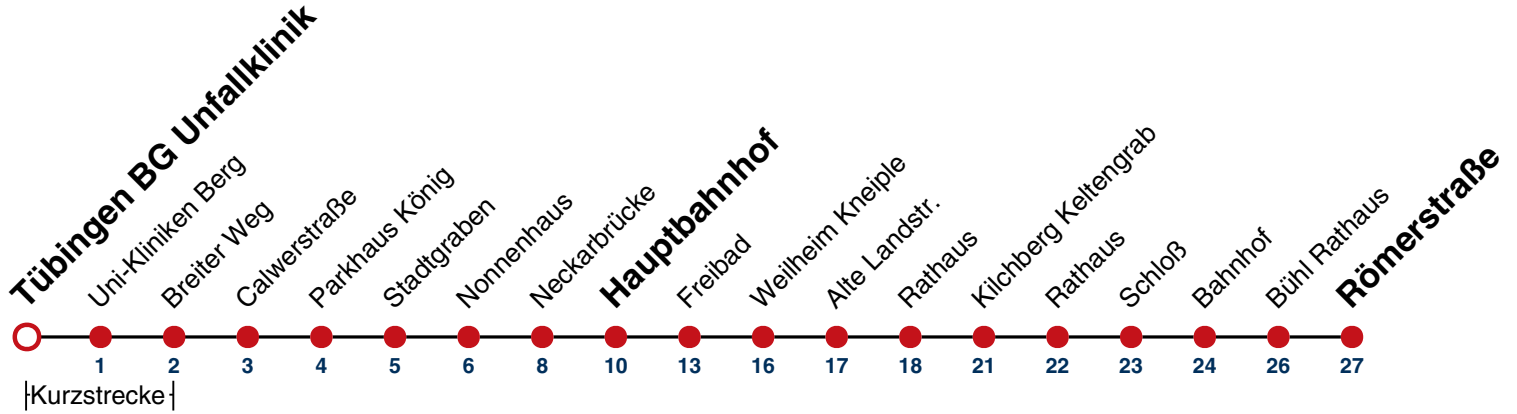

19

Tübingen BG Unfallklinik → Bühl Römerstraße

Gültig ab 15.12.2024

	Montag - Freitag	Samstag	Sonn-/Feiertag
05			
06	16 46		
07	16 46		
08	16 46		
09	16 46		
10	16 46		
11	16 46		
12	16 46		
13	16 46		
14	16 46		
15	16 46		
16	16 46		
17	16 46		
18	16 46		
19	16 46		
20			
21			
22			
23			
00			
01			

Fahrplanauskünfte rund um die Uhr:
 naldo-App & landesweite Fahrplanauskunft
 (0800 29 82 743, kostenlos)

19

Tübingen Uni-Kliniken Berg → Bühl Römerstraße

Gültig ab 15.12.2024

	Montag - Freitag	Samstag	Sonn-/Feiertag
05			
06	17 47		
07	17 47		
08	17 47		
09	17 47		
10	17 47		
11	17 47		
12	17 47		
13	17 47		
14	17 47		
15	17 47		
16	17 47		
17	17 47		
18	17 47		
19	17 47		
20			
21			
22			
23			
00			
01			

Fahrplanauskünfte rund um die Uhr:
 naldo-App & landesweite Fahrplanauskunft
 (0800 29 82 743, kostenlos)

19

Tübingen Breiter Weg → Bühl Römerstraße

Gültig ab 15.12.2024

	Montag - Freitag	Samstag	Sonn-/Feiertag
05			
06	18 48		
07	18 48		
08	18 48		
09	18 48		
10	18 48		
11	18 48		
12	18 48		
13	18 48		
14	18 48		
15	18 48		
16	18 48		
17	18 48		
18	18 48		
19	18 48		
20			
21			
22			
23			
00			
01			