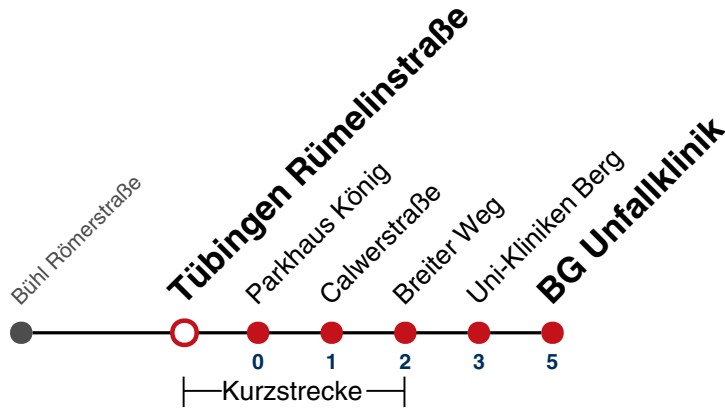

Fahrplanauskünfte rund um die Uhr:
 naldo-App & landesweite Fahrplanauskunft
 (0800 29 82 743, kostenlos)

19

Tübingen Rümelinstraße → Tübingen BG Unfallklinik

Gültig ab 15.12.2024

	Montag - Freitag	Samstag	Sonn-/Feiertag
05			
06	09 39		
07	09 39		
08	09 39		
09	09 39		
10	09 39		
11	09 39		
12	09 39		
13	09 39		
14	09 39		
15	09 39		
16	09 39		
17	09 39		
18	09 39		
19	09 39		
20	09		
21			
22			
23			
00			
01			