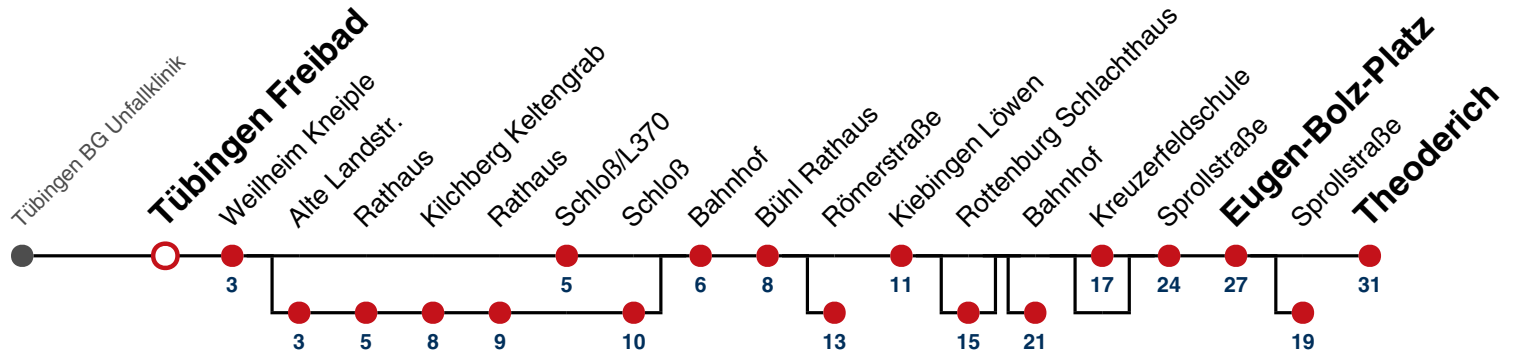

Fahrplanauskünfte rund um die Uhr:
 naldo-App & landesweite Fahrplanauskunft
 (0800 29 82 743, kostenlos)

19

Tübingen Freibad → Rottenburg Theoderich

Gültig ab 15.12.2024

	Montag - Freitag	Samstag	Sonn-/Feiertag
05	39 ^B _G 59 ^{CH} _S	31 ^{CG} _H	
06	29 ^B _G 47 ^{DG} _S 59 ^B _G	01 ^B _G 31 ^B _G	31 ^{CG} _H
07	14 ^{EH} _{IF} 29 ^B _G 47 ^S 59 ^B _G	01 ^{CG} _H 31 ^B _G	01 ^B _G 31 ^B _G
08	29 ^B _G 59 ^B _G	01 ^B _G 31 ^B _G	01 ^B _G 31 ^B _G
09	29 ^B _G 59 ^B _G	01 ^B _G 31 ^B _G	01 ^B _G 31 ^B _G
10	29 ^B _G 44 ^{DH} _{IS} 59 ^B _G	01 ^B _G 31 ^B _G	01 ^B _G 31 ^{CG} _H
11	14 ^{CH} _F 29 ^B _G 59 ^B _G	01 ^{CG} _H 31 ^B _G	01 ^B _G 31 ^B _G
12	14 ^A _G 29 ^B _G 44 ^{CG} _H 59 ^B _G	01 ^B _G 31 ^{CG} _H	01 ^B _G 31 ^{CG} _H
13	14 ^A _G 29 ^B _G 44 ^{BG} _S 59 ^B _G	01 ^B _G 31 ^B _G	01 ^B _G 31 ^B _G
14	29 ^B _G 59 ^B _G	01 ^B _G 31 ^B _G	01 ^B _G 31 ^B _G
15	14 ^B _G 29 ^B _G 44 ^B _G 59 ^B _G	01 ^B _G 31 ^B _G	01 ^B _G 31 ^{CG} _H
16	14 ^{CG} _H 29 ^B _G 47 ^{CG} _H 59 ^B _G	01 ^B _G 31 ^B _G	01 ^B _G 31 ^B _G
17	14 ^{CG} _{HS} 14 ^{BG} _{F91} 29 ^B _G 44 ^{BG} ₉₁ 59 ^B _G	01 ^B _G 31 ^{CG} _H	01 ^B _G 31 ^B _G
18	14 ^{CG} _H 29 ^B _G 59 ^B _G	01 ^B _G 31 ^B _G	01 ^B _G 31 ^{BG} _{A18}
19	29 ^B _G 59 ^B _G	01 ^B _G 31 ^{CG} _H	01 ^{BG} _{A18} 31 ^{BG} _{A18}
20	31 ^{CG} _H	01 ^B _G 31 ^B _G	01 ^{BG} _{A18} 31 ^{BG} _{A18}
21	01 ^B _G 31 ^{CG} _H	01 ^B _G 31 ^{CG} _H	01 ^{BG} _{A18} 31 ^{CG} _{HA26}
22	01 ^B _G 31 ^B _G	01 ^B _G 31 ^B _G	01 ^{BG} _{A26} 31 ^{BG} _{A26}
23	01 ^B _G 31 ^B _G	01 ^B _G 31 ^B _G	01 ^{BG} _{A26} 31 ^{BG} _{A26}
00			01 ^{BG} _{A26} 31 ^{BG} _{A26}
01			

- A** bis Bühl Rathaus
- B** bis Bühl Römerstraße
- C** bis Rottenburg Bhf
- D** bis Rottenburg E.-Bolz-Platz
- E** bis Rottenburg Sprollstraße
- G** bedient von Weilheim Alte Landstr. bis Kilchberg Schloß
- H** bedient Rottenburg Schlachthaus