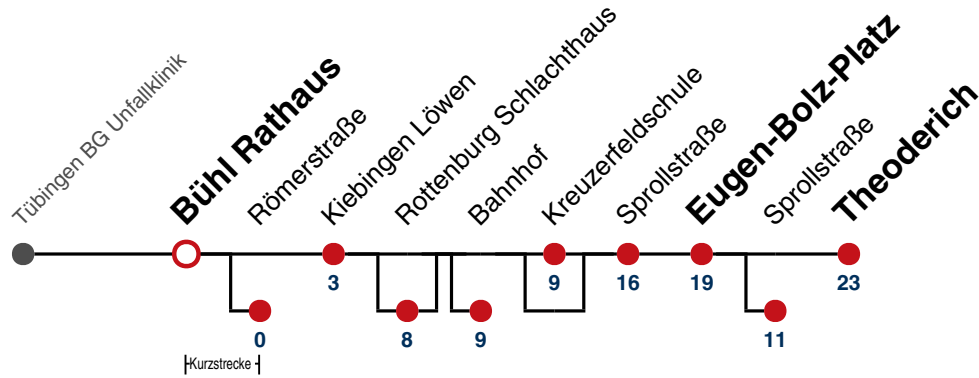

Fahrplanauskünfte rund um die Uhr:
 naldo-App & landesweite Fahrplanauskunft
 (0800 29 82 743, kostenlos)

19

Bühl Rathaus → Rottenburg Theoderich

Gültig ab 15.12.2024

	Montag - Freitag	Samstag	Sonn-/Feiertag
05	52 ^A	43 ^B _E	
06	07 ^{BE} _S 40 ^{EG} _S 42 ^A	13 ^A 43 ^A	43 ^B _E
07	00 ^C _S 12 ^A 22 ^{DE} _{GF} 42 ^A 55 ^S	13 ^B _E 43 ^A	13 ^A 43 ^A
08	12 ^A 42 ^A	13 ^A 43 ^A	13 ^A 43 ^A
09	12 ^A 42 ^A	13 ^A 43 ^A	13 ^A 43 ^A
10	12 ^A 42 ^A 55 ^{CE} _{GS}	13 ^A 43 ^A	13 ^A 43 ^B _E
11	12 ^A 25 ^{BE} _F 42 ^A	13 ^B _E 43 ^A	13 ^A 43 ^A
12	12 ^A 21 ^{BE} _S 42 ^A 57 ^B _E	13 ^A 43 ^B _E	13 ^A 43 ^B _E
13	12 ^A 42 ^A 57 ^A _S	13 ^A 43 ^A	13 ^A 43 ^A
14	12 ^A 42 ^A	13 ^A 43 ^A	13 ^A 43 ^A
15	12 ^A 27 ^A 42 ^A 57 ^A	13 ^A 43 ^A	13 ^A 43 ^B _E
16	12 ^A 27 ^B _E 42 ^A	13 ^A 43 ^A	13 ^A 43 ^A
17	00 ^B _E 12 ^A 27 ^{BE} _S 27 ^{AF} ₉₁ 42 ^A 56 ^A ₉₁	13 ^A 43 ^B _E	13 ^A 43 ^A
18	12 ^A 27 ^B _E 42 ^A	13 ^A 43 ^A	13 ^A 43 ^A _{A18}
19	12 ^A 42 ^A	13 ^A 43 ^B _E	13 ^A _{A18} 43 ^A _{A18}
20	12 ^A 43 ^B _E	13 ^A 43 ^A	13 ^A _{A18} 43 ^A _{A18}
21	13 ^A 43 ^B _E	13 ^A 43 ^B _E	13 ^A _{A18} 43 ^{BE} _{A26}
22	13 ^A 43 ^A	13 ^A 43 ^A	13 ^A _{A26} 43 ^A _{A26}
23	13 ^A 43 ^A	13 ^A 43 ^A	13 ^A _{A26} 43 ^A _{A26}
00			13 ^A _{A26} 43 ^A _{A26}
01			