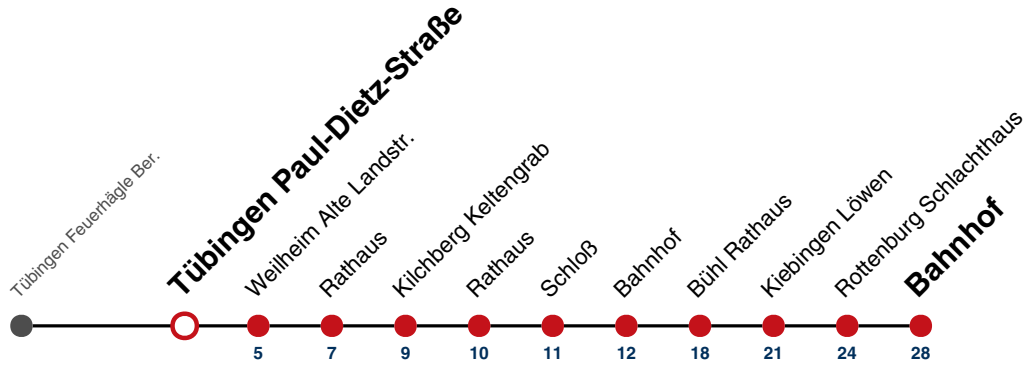

A bis Bühl Rathaus **S** nur an Schultagen

Fahrplanauskünfte rund um die Uhr:
naldo-App & landesweite Fahrplanauskunft
(0800 29 82 743, kostenlos)

19

Tübingen Paul-Dietz-Straße → Rottenburg Bhf

Gültig ab 15.12.2024