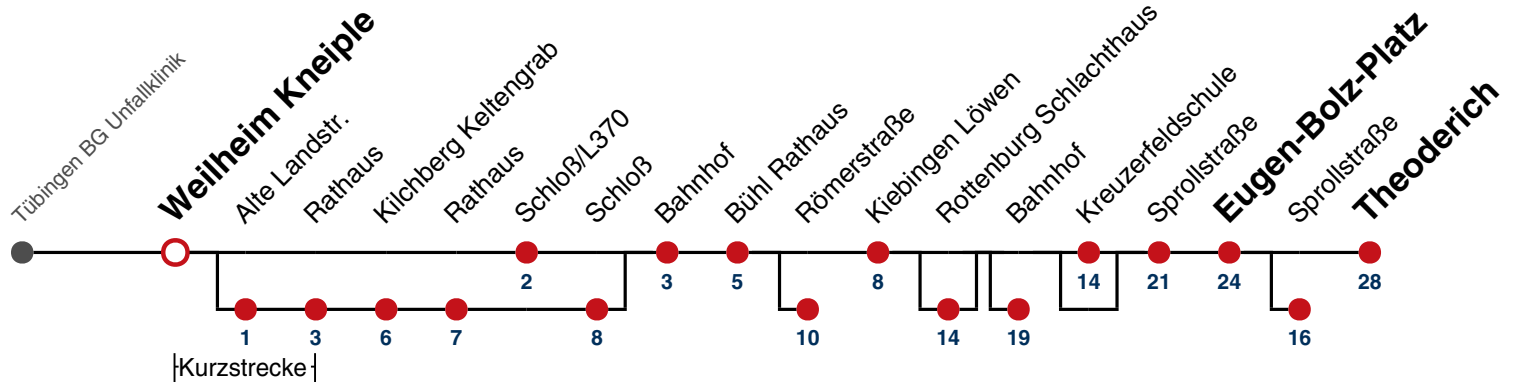

Fahrplanauskünfte rund um die Uhr:
naldo-App & landesweite Fahrplanauskunft
(0800 29 82 743, kostenlos)

19

Weilheim Kneiple → Rottenburg Theoderich

Gültig ab 15.12.2024

	Montag - Freitag	Samstag	Sonn-/Feiertag
05	42 ^B _G	33 ^{CG} _H	
06	02 ^{CH} _S 32 ^B _G 34 ^{HI} _S 49 ^{DG} _S	03 ^B _G 33 ^B _G	33 ^{CG} _H
07	02 ^B _G 17 ^{EH} _{IF} 32 ^B _G 50 ^S	03 ^{CG} _H 33 ^B _G	03 ^B _G 33 ^B _G
08	02 ^B _G 32 ^B _G	03 ^B _G 33 ^B _G	03 ^B _G 33 ^B _G
09	02 ^B _G 32 ^B _G	03 ^B _G 33 ^B _G	03 ^B _G 33 ^B _G
10	02 ^B _G 32 ^B _G 47 ^{DH} _{IS}	03 ^B _G 33 ^B _G	03 ^B _G 33 ^{CG} _H
11	02 ^B _G 17 ^{CH} _F 32 ^B _G	03 ^{CG} _H 33 ^B _G	03 ^B _G 33 ^B _G
12	02 ^B _G 17 ^A _G 32 ^B _G 46 ^{CG} _H	03 ^B _G 33 ^{CG} _H	03 ^B _G 33 ^{CG} _H
13	02 ^B _G 17 ^A _G 32 ^B _G 47 ^{BG} _S	03 ^B _G 33 ^B _G	03 ^B _G 33 ^B _G
14	02 ^B _G 32 ^B _G	03 ^B _G 33 ^B _G	03 ^B _G 33 ^B _G
15	02 ^B _G 17 ^B _G 32 ^B _G 47 ^B _G	03 ^B _G 33 ^B _G	03 ^B _G 33 ^{CG} _H
16	02 ^B _G 16 ^{CG} _H 32 ^B _G 49 ^{CG} _H	03 ^B _G 33 ^B _G	03 ^B _G 33 ^B _G
17	02 ^B _G 16 ^{CG} _{HS} 17 ^{BG} _{F91} 32 ^B _G 47 ^{BG} ₉₁	03 ^B _G 33 ^{CG} _H	03 ^B _G 33 ^B _G
18	02 ^B _G 16 ^{CG} _H 32 ^B _G	03 ^B _G 33 ^B _G	03 ^B _G 33 ^{BG} _{A18}
19	02 ^B _G 32 ^B _G	03 ^B _G 33 ^{CG} _H	03 ^{BG} _{A18} 33 ^{BG} _{A18}
20	02 ^B _G 33 ^{CG} _H	03 ^B _G 33 ^B _G	03 ^{BG} _{A18} 33 ^{BG} _{A18}
21	03 ^B _G 33 ^{CG} _H	03 ^B _G 33 ^{CG} _H	03 ^{BG} _{A18} 33 ^{CG} _{HA26}
22	03 ^B _G 33 ^B _G	03 ^B _G 33 ^B _G	03 ^{BG} _{A26} 33 ^{BG} _{A26}
23	03 ^B _G 33 ^B _G	03 ^B _G 33 ^B _G	03 ^{BG} _{A26} 33 ^{BG} _{A26}
00			03 ^{BG} _{A26} 33 ^{BG} _{A26}
01			

- A** bis Bühl Rathaus
- B** bis Bühl Römerstraße
- C** bis Rottenburg Bhf
- D** bis Rottenburg E.-Bolz-Platz
- E** bis Rottenburg Sprollstraße
- G** bedient von Weilheim Alte Landstr. bis Kilchberg Schloß
- H** bedient Rottenburg Schlachthaus