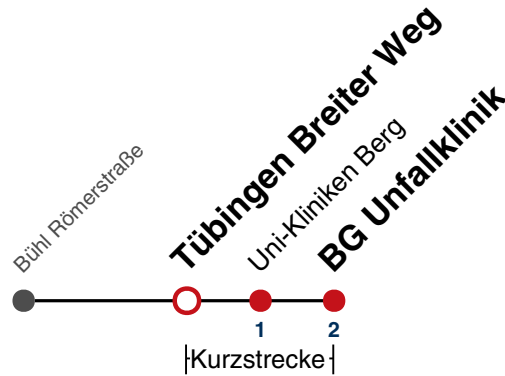

Fahrplanauskünfte rund um die Uhr:
 naldo-App & landesweite Fahrplanauskunft
 (0800 29 82 743, kostenlos)

19

Tübingen Breiter Weg → Tübingen BG Unfallklinik

Gültig ab 15.12.2024

	Montag - Freitag	Samstag	Sonn-/Feiertag
05			
06	12 42		
07	12 42		
08	12 42		
09	12 42		
10	12 42		
11	12 42		
12	12 42		
13	12 42		
14	12 42		
15	12 42		
16	12 42		
17	12 42		
18	12 42		
19	12 42		
20	12		
21			
22			
23			
00			
01			