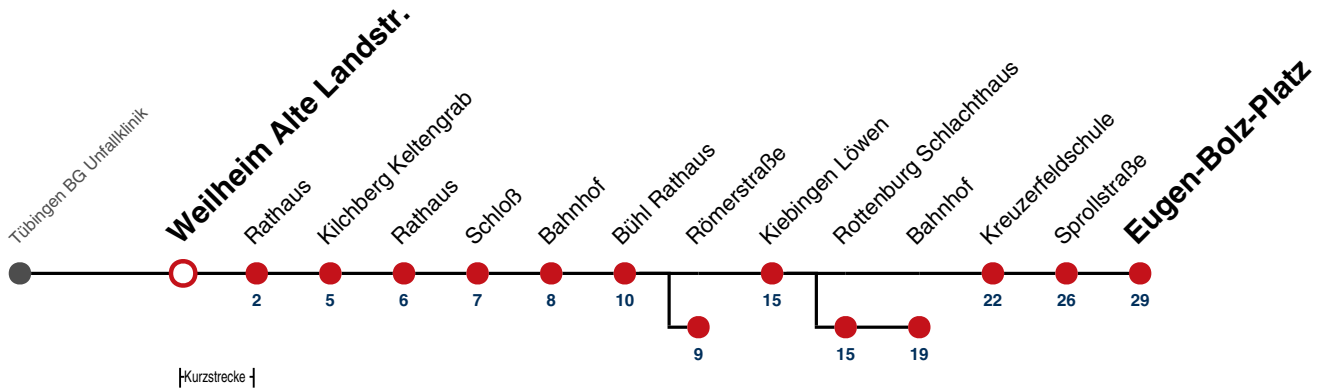

Fahrplanauskünfte rund um die Uhr:
 naldo-App & landesweite Fahrplanauskunft
 (0800 29 82 743, kostenlos)

19

Weilheim Alte Landstr. → Rottenburg E.-Bolz-Platz

Gültig ab 15.12.2024

	Montag - Freitag	Samstag	Sonn-/Feiertag
05	43 ^B	34 ^C	
06	33 ^B 50 ^S	04 ^B 34 ^B	34 ^C
07	03 ^B 33 ^B	04 ^C 34 ^B	04 ^B 34 ^B
08	03 ^B 33 ^B	04 ^B 34 ^B	04 ^B 34 ^B
09	03 ^B 33 ^B	04 ^B 34 ^B	04 ^B 34 ^B
10	03 ^B 33 ^B	04 ^B 34 ^B	04 ^B 34 ^C
11	03 ^B 33 ^B	04 ^C 34 ^B	04 ^B 34 ^B
12	03 ^B 08 ^C _S 18 ^A 33 ^B 47 ^C	04 ^B 34 ^C	04 ^B 34 ^C
13	01 ^A _S 03 ^B 18 ^A 33 ^B 48 ^B _S	04 ^B 34 ^B	04 ^B 34 ^B
14	03 ^B 33 ^B	04 ^B 34 ^B	04 ^B 34 ^B
15	03 ^B 18 ^B 33 ^B 48 ^B	04 ^B 34 ^B	04 ^B 34 ^C
16	03 ^B 17 ^C 33 ^B 50 ^C	04 ^B 34 ^B	04 ^B 34 ^B
17	03 ^B 17 ^C _S 18 ^{BF} ₉₁ 33 ^B 48 ^B ₉₁	04 ^B 34 ^C	04 ^B 34 ^B
18	03 ^B 17 ^C 33 ^B	04 ^B 34 ^B	04 ^B 34 ^B _{A18}
19	03 ^B 33 ^B	04 ^B 34 ^C	04 ^B _{A18} 34 ^B _{A18}
20	03 ^B 34 ^C	04 ^B 34 ^B	04 ^B _{A18} 34 ^B _{A18}
21	04 ^B 34 ^C	04 ^B 34 ^C	04 ^B _{A18} 34 ^C _{A26}
22	04 ^B 34 ^B	04 ^B 34 ^B	04 ^B _{A26} 34 ^B _{A26}
23	04 ^B 34 ^B	04 ^B 34 ^B	04 ^B _{A26} 34 ^B _{A26}
00			04 ^B _{A26} 34 ^B _{A26}
01			