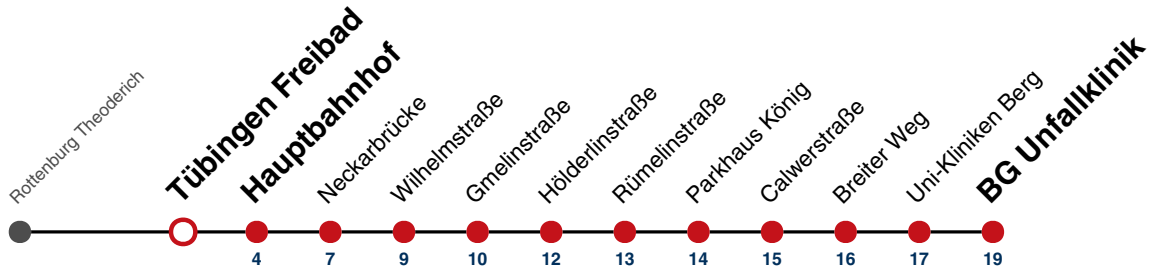

S nur an Schultagen

Fahrplanauskünfte rund um die Uhr:
naldo-App & landesweite Fahrplanauskunft
(0800 29 82 743, kostenlos)

19

Tübingen Freibad → Tübingen BG Unfallklinik

Gültig ab 15.12.2024

	Montag - Freitag					Samstag		Sonn-/Feiertag	
05	26 ^A	56				25 ^A	55 ^A	25 ^A	55 ^A
06	11 ^A	26	41 ^A ₉₁	56		25 ^A	55 ^A	25 ^A	55 ^A
07	11 ^A	26	41 ^A	48 ^A _S	56	25 ^A	55 ^A	25 ^A	55 ^A
08	11 ^A	26	44 ^A	56		25 ^A	55 ^A	25 ^A	55 ^A
09	11 ^A	26	41 ^A _S	51 ^{AF} ₉₁	56	25 ^A	55 ^A	25 ^A	55 ^A
10	26	56				25 ^A	55 ^A	25 ^A	55 ^A
11	26	53 ^A _F	56			25 ^A	55 ^A	25 ^A	55 ^A
12	26	56				25 ^A	55 ^A	25 ^A	55 ^A
13	26	38 ^A _S	43 ^A	56		25 ^A	55 ^A	25 ^A	55 ^A
14	26	41 ^A	56			25 ^A	55 ^A	25 ^A	55 ^A
15	26	56				25 ^A	55 ^A	25 ^A	55 ^A
16	26	31 ^A _S	56			25 ^A	55 ^A	25 ^A	55 ^A
17	08 ^A _S	26	38 ^A	56		25 ^A	55 ^A	25 ^A	55 ^A
18	26	41 ^A _S	56			25 ^A	55 ^A	25 ^A _{A18}	55 ^A _{A18}
19	26	56				25 ^A	55 ^A	25 ^A _{A18}	55 ^A _{A18}
20	26 ^A	56 ^A				25 ^A	55 ^A	25 ^A _{A18}	55 ^A _{A18}
21	26 ^A	56 ^A				25 ^A	55 ^A	25 ^A _{A26}	55 ^A _{A26}
22	26 ^A	56 ^A				25 ^A	55 ^A	25 ^A _{A26}	55 ^A _{A26}
23	26 ^A	56 ^A				25 ^A	55 ^A	25 ^A _{A26}	55 ^A _{A26}
00									
01									