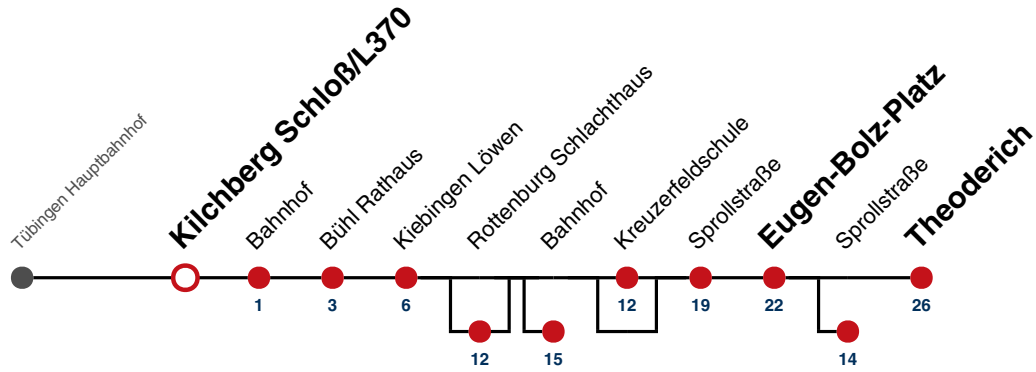

Fahrplanauskünfte rund um die Uhr:
 naldo-App & landesweite Fahrplanauskunft
 (0800 29 82 743, kostenlos)

19

Kilchberg Schloß/L370 → Rottenburg Theoderich

Gültig ab 15.12.2024

	Montag - Freitag	Samstag	Sonn-/Feiertag
05			
06	04 ^{AD} _S 36 ^{DE} _S		
07	19 ^{CD} _{EF} 52 ^S		
08			
09			
10	49 ^{BD} _{ES}		
11	19 ^{AD} _F		
12			
13			
14			
15			
16			
17			
18			
19			
20			
21			
22			
23			
00			
01			

A bis Rottenburg Bhf **C** bis Rottenburg Sprollstraße **E** bedient nicht Rottenburg Kreuzerfeldschule **S** nur an Schultagen
B bis Rottenburg E.-Bolz-Platz **D** bedient Rottenburg Schlachthaus **F** nur an schulfreien Tagen