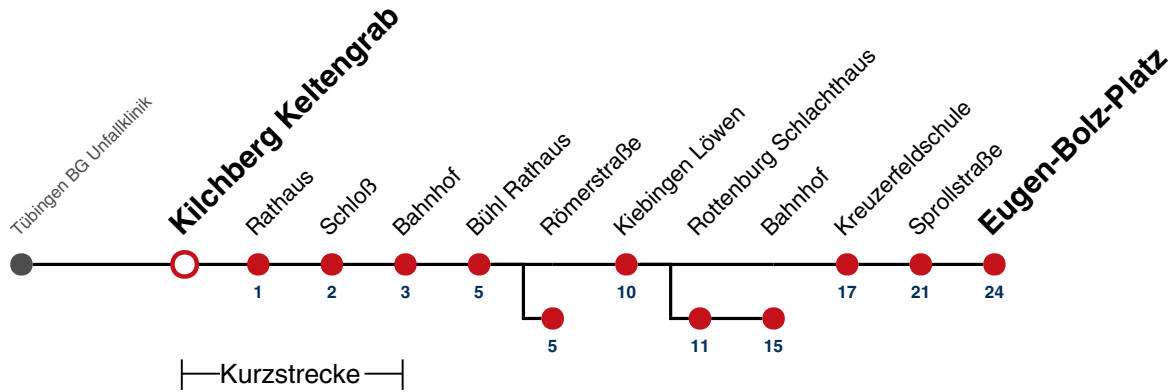

Fahrplanauskünfte rund um die Uhr:
 naldo-App & landesweite Fahrplanauskunft
 (0800 29 82 743, kostenlos)

19

Kilchberg Keltengrab → Rottenburg E.-Bolz-Platz

Gültig ab 15.12.2024

	Montag - Freitag	Samstag	Sonn-/Feiertag
05	47 ^B	38 ^C	
06	37 ^B 55 ^S	08 ^B 38 ^B	38 ^C
07	07 ^B 37 ^B	08 ^C 38 ^B	08 ^B 38 ^B
08	07 ^B 37 ^B	08 ^B 38 ^B	08 ^B 38 ^B
09	07 ^B 37 ^B	08 ^B 38 ^B	08 ^B 38 ^B
10	07 ^B 37 ^B	08 ^B 38 ^B	08 ^B 38 ^C
11	07 ^B 37 ^B	08 ^C 38 ^B	08 ^B 38 ^B
12	07 ^B 12 ^C 22 ^A 37 ^B 51 ^C	08 ^B 38 ^C	08 ^B 38 ^C
13	05 ^A 07 ^B 22 ^A 37 ^B 52 ^B	08 ^B 38 ^B	08 ^B 38 ^B
14	07 ^B 37 ^B	08 ^B 38 ^B	08 ^B 38 ^B
15	07 ^B 22 ^B 37 ^B 52 ^B	08 ^B 38 ^B	08 ^B 38 ^C
16	07 ^B 21 ^C 37 ^B 54 ^C	08 ^B 38 ^B	08 ^B 38 ^B
17	07 ^B 21 ^C 22 ^{BF} ₉₁ 37 ^B 51 ^B ₉₁	08 ^B 38 ^C	08 ^B 38 ^B
18	07 ^B 21 ^C 37 ^B	08 ^B 38 ^B	08 ^B 38 ^B _{A18}
19	07 ^B 37 ^B	08 ^B 38 ^C	08 ^B _{A18} 38 ^B _{A18}
20	07 ^B 38 ^C	08 ^B 38 ^B	08 ^B _{A18} 38 ^B _{A18}
21	08 ^B 38 ^C	08 ^B 38 ^C	08 ^B _{A18} 38 ^C _{A26}
22	08 ^B 38 ^B	08 ^B 38 ^B	08 ^B _{A26} 38 ^B _{A26}
23	08 ^B 38 ^B	08 ^B 38 ^B	08 ^B _{A26} 38 ^B _{A26}
00			08 ^B _{A26} 38 ^B _{A26}
01			