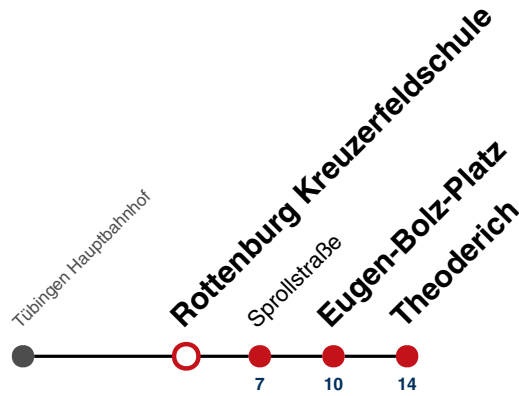

19

Rottenburg Kreuzerfeldschule → Rottenburg Theoderich

Gültig ab 15.12.2024

	Montag - Freitag	Samstag	Sonn-/Feiertag
05			
06			
07	12^A 04^S		
08			
09			
10			
11			
12			
13			
14			
15			
16			
17			
18			
19			
20			
21			
22			
23			
00			
01			

A bis Rottenburg E.-Bolz-Platz

S nur an Schultagen

Fahrplanauskünfte rund um die Uhr:
naldo-App & landesweite Fahrplanauskunft
(0800 29 82 743, kostenlos)