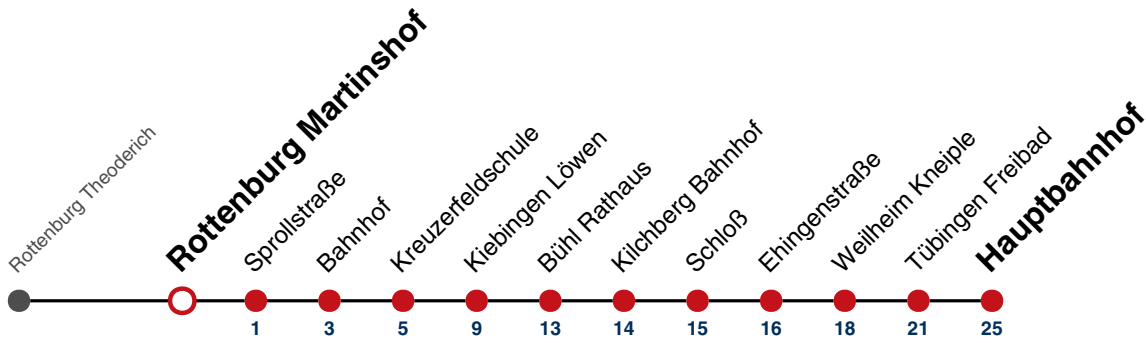

S nur an Schultagen

Fahrplanauskünfte rund um die Uhr:
 naldo-App & landesweite Fahrplanauskunft
 (0800 29 82 743, kostenlos)

19

Rottenburg Martinshof → Tübingen Hauptbahnhof

Gültig ab 15.12.2024

	Montag - Freitag	Samstag	Sonn-/Feiertag
05			
06			
07			
08			
09			
10			
11			
12			
13			
14			
15			
16	10 ^S		
17			
18			
19			
20			
21			
22			
23			
00			
01			