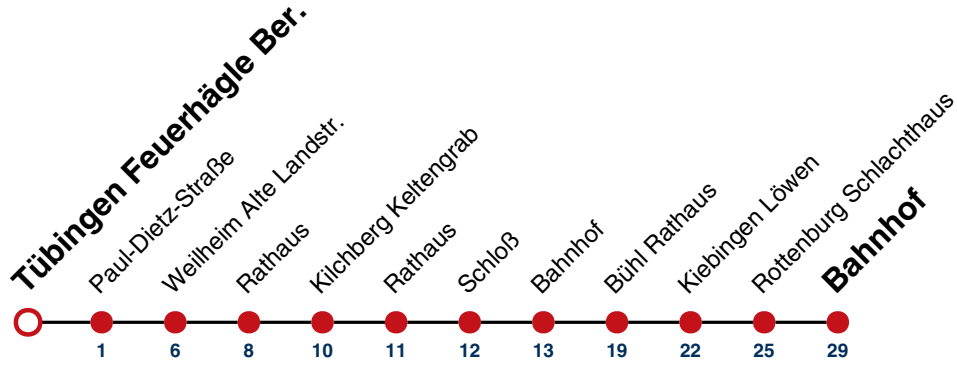

Fahrplanauskünfte rund um die Uhr:
 naldo-App & landesweite Fahrplanauskunft
 (0800 29 82 743, kostenlos)

19

Tübingen Feuerhägle Ber. → Rottenburg Bhf

Gültig ab 15.12.2024

	Montag - Freitag	Samstag	Sonn-/Feiertag
05			
06			
07			
08			
09			
10			
11			
12	02 ^S 55 ^A		
13			
14			
15			
16			
17			
18			
19			
20			
21			
22			
23			
00			
01			