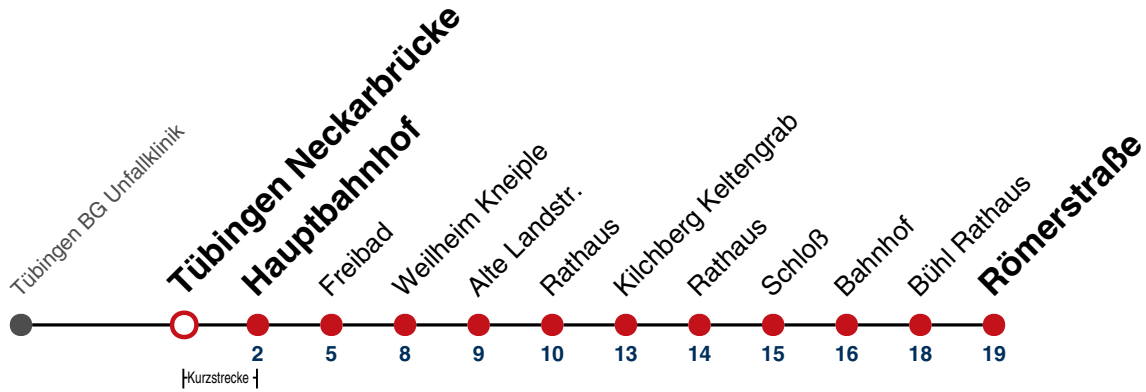

Fahrplanauskünfte rund um die Uhr:
 naldo-App & landesweite Fahrplanauskunft
 (0800 29 82 743, kostenlos)

19

Tübingen Neckarbrücke → Bühl Römerstraße

Gültig ab 15.12.2024

	Montag - Freitag	Samstag	Sonn-/Feiertag
05			
06	24 54		
07	24 54		
08	24 54		
09	24 54		
10	24 54		
11	24 54		
12	24 54		
13	24 54		
14	24 54		
15	24 54		
16	24 54		
17	24 54		
18	24 54		
19	24 54		
20			
21			
22			
23			
00			
01			