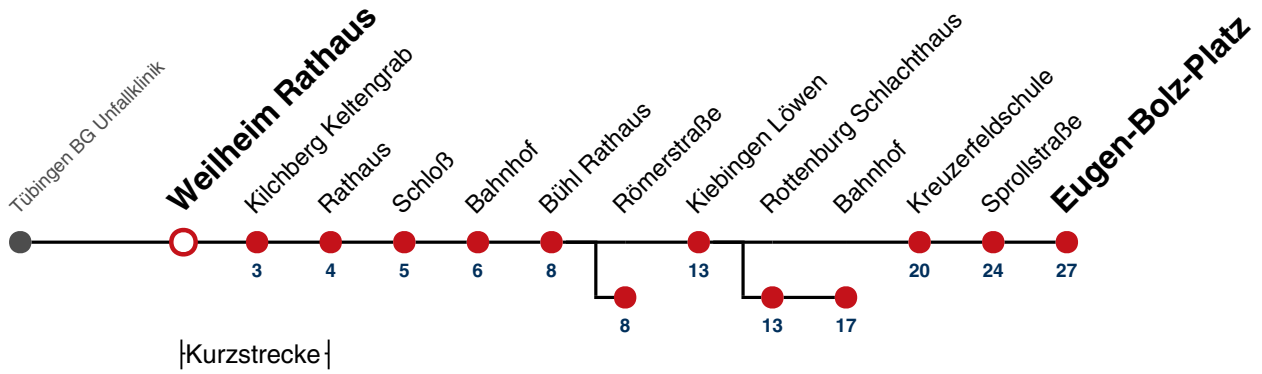

Fahrplanauskünfte rund um die Uhr:
 naldo-App & landesweite Fahrplanauskunft
 (0800 29 82 743, kostenlos)

19

Weilheim Rathaus → Rottenburg E.-Bolz-Platz

Gültig ab 15.12.2024

	Montag - Freitag	Samstag	Sonn-/Feiertag
05	44 ^B	35 ^C	
06	34 ^B 52 ^S	05 ^B 35 ^B	35 ^C
07	04 ^B 34 ^B	05 ^C 35 ^B	05 ^B 35 ^B
08	04 ^B 34 ^B	05 ^B 35 ^B	05 ^B 35 ^B
09	04 ^B 34 ^B	05 ^B 35 ^B	05 ^B 35 ^B
10	04 ^B 34 ^B	05 ^B 35 ^B	05 ^B 35 ^C
11	04 ^B 34 ^B	05 ^C 35 ^B	05 ^B 35 ^B
12	04 ^B 10 ^S 19 ^A 34 ^B 49 ^C	05 ^B 35 ^C	05 ^B 35 ^C
13	03 ^A 04 ^B 19 ^A 34 ^B 49 ^B _S	05 ^B 35 ^B	05 ^B 35 ^B
14	04 ^B 34 ^B	05 ^B 35 ^B	05 ^B 35 ^B
15	04 ^B 19 ^B 34 ^B 49 ^B	05 ^B 35 ^B	05 ^B 35 ^C
16	04 ^B 19 ^C 34 ^B 52 ^C	05 ^B 35 ^B	05 ^B 35 ^B
17	04 ^B 19 ^C _S 20 ^{BF} ₉₁ 34 ^B 49 ^B ₉₁	05 ^B 35 ^C	05 ^B 35 ^B
18	04 ^B 19 ^C 34 ^B	05 ^B 35 ^B	05 ^B 35 ^B _{A18}
19	04 ^B 34 ^B	05 ^B 35 ^C	05 ^B _{A18} 35 ^B _{A18}
20	04 ^B 35 ^C	05 ^B 35 ^B	05 ^B _{A18} 35 ^B _{A18}
21	05 ^B 35 ^C	05 ^B 35 ^C	05 ^B _{A18} 35 ^C _{A26}
22	05 ^B 35 ^B	05 ^B 35 ^B	05 ^B _{A26} 35 ^B _{A26}
23	05 ^B 35 ^B	05 ^B 35 ^B	05 ^B _{A26} 35 ^B _{A26}
00			05 ^B _{A26} 35 ^B _{A26}
01			