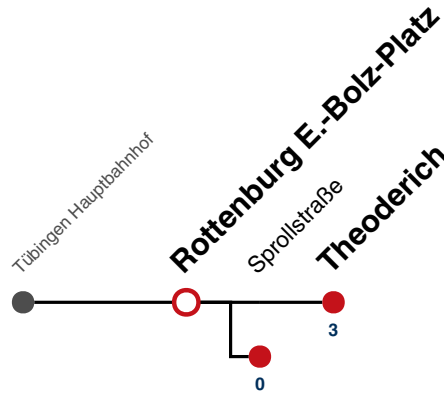

19

Rottenburg E.-Bolz-Platz → Rottenburg Theoderich

Gültig ab 15.12.2024

	Montag - Freitag	Samstag	Sonn-/Feiertag
05			
06	52^S		
07	33^A_F		
08	14^S		
09			
10			
11			
12			
13			
14			
15			
16			
17			
18			
19			
20			
21			
22			
23			
00			
01			

A bis Rottenburg Sprollstraße

F nur an schulfreien Tagen

S nur an Schultagen

Fahrplanauskünfte rund um die Uhr:
naldo-App & landesweite Fahrplanauskunft
(0800 29 82 743, kostenlos)