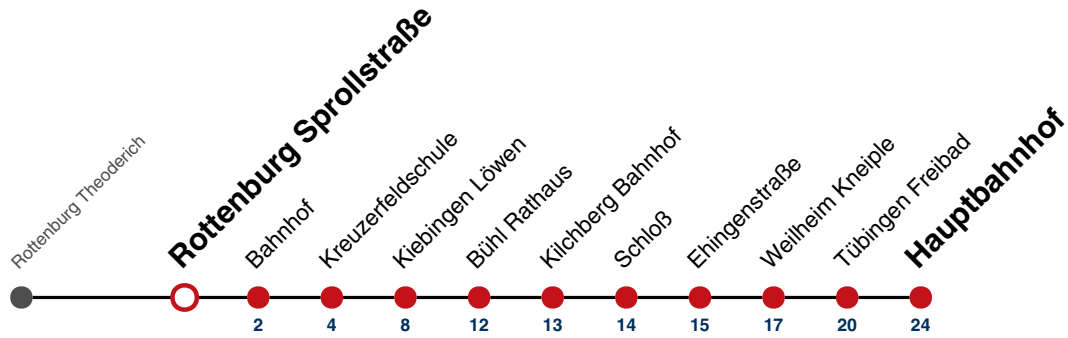

S nur an Schultagen

Fahrplanauskünfte rund um die Uhr:
naldo-App & landesweite Fahrplanauskunft
(0800 29 82 743, kostenlos)

19

Rottenburg Sprollstraße → Tübingen Hauptbahnhof

Gültig ab 15.12.2024

	Montag - Freitag	Samstag	Sonn-/Feiertag
05			
06			
07			
08			
09			
10			
11			
12			
13			
14			
15			
16	11 ^S		
17			
18			
19			
20			
21			
22			
23			
00			
01			