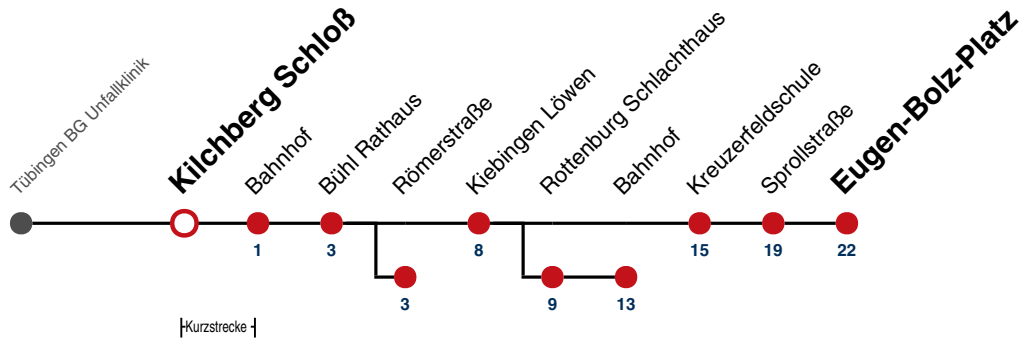

A bis Rottenburg Bhf **C** bis Rottenburg Sprollstraße **E** bedient nicht Rottenburg Kreuzerfeldschule **S** nur an Schultagen
B bis Rottenburg E.-Bolz-Platz **D** bedient Rottenburg Schlachthaus **F** nur an schulfreien Tagen

Fahrplanauskünfte rund um die Uhr:
 naldo-App & landesweite Fahrplanauskunft
 (0800 29 82 743, kostenlos)

19

Kilchberg Schloß → Rottenburg E.-Bolz-Platz

Gültig ab 15.12.2024

	Montag - Freitag	Samstag	Sonn-/Feiertag
05	49 ^B	40 ^C	
06	39 ^B 57 ^S	10 ^B 40 ^B	40 ^C
07	09 ^B 39 ^B	10 ^C 40 ^B	10 ^B 40 ^B
08	09 ^B 39 ^B	10 ^B 40 ^B	10 ^B 40 ^B
09	09 ^B 39 ^B	10 ^B 40 ^B	10 ^B 40 ^B
10	09 ^B 39 ^B	10 ^B 40 ^B	10 ^B 40 ^C
11	09 ^B 39 ^B	10 ^C 40 ^B	10 ^B 40 ^B
12	09 ^B 14 ^C _S 24 ^A 39 ^B 53 ^C	10 ^B 40 ^C	10 ^B 40 ^C
13	07 ^A _S 09 ^B 24 ^A 39 ^B 54 ^B _S	10 ^B 40 ^B	10 ^B 40 ^B
14	09 ^B 39 ^B	10 ^B 40 ^B	10 ^B 40 ^B
15	09 ^B 24 ^B 39 ^B 54 ^B	10 ^B 40 ^B	10 ^B 40 ^C
16	09 ^B 23 ^C 39 ^B 56 ^C	10 ^B 40 ^B	10 ^B 40 ^B
17	09 ^B 23 ^C _S 24 ^{BF} ₉₁ 39 ^B 53 ^B ₉₁	10 ^B 40 ^C	10 ^B 40 ^B
18	09 ^B 23 ^C 39 ^B	10 ^B 40 ^B	10 ^B 40 ^B _{A18}
19	09 ^B 39 ^B	10 ^B 40 ^C	10 ^B _{A18} 40 ^B _{A18}
20	09 ^B 40 ^C	10 ^B 40 ^B	10 ^B _{A18} 40 ^B _{A18}
21	10 ^B 40 ^C	10 ^B 40 ^C	10 ^B _{A18} 40 ^C _{A26}
22	10 ^B 40 ^B	10 ^B 40 ^B	10 ^B _{A26} 40 ^B _{A26}
23	10 ^B 40 ^B	10 ^B 40 ^B	10 ^B _{A26} 40 ^B _{A26}
00			10 ^B _{A26} 40 ^B _{A26}
01			