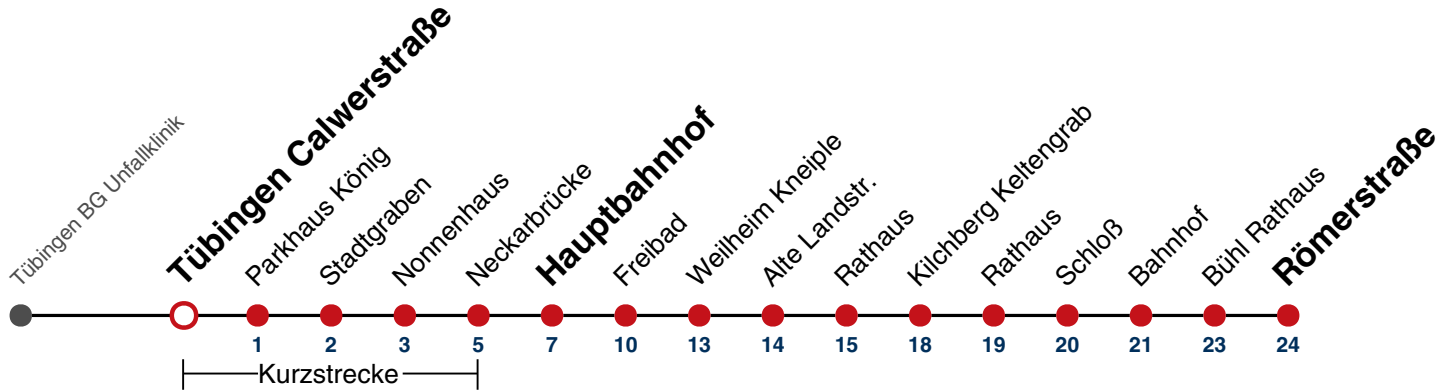

Fahrplanauskünfte rund um die Uhr:
 naldo-App & landesweite Fahrplanauskunft
 (0800 29 82 743, kostenlos)

19

Tübingen Breiter Weg → Bühl Römerstraße

Gültig ab 15.12.2024

	Montag - Freitag	Samstag	Sonn-/Feiertag
05			
06	18 48		
07	18 48		
08	18 48		
09	18 48		
10	18 48		
11	18 48		
12	18 48		
13	18 48		
14	18 48		
15	18 48		
16	18 48		
17	18 48		
18	18 48		
19	18 48		
20			
21			
22			
23			
00			
01			

Fahrplanauskünfte rund um die Uhr:
 naldo-App & landesweite Fahrplanauskunft
 (0800 29 82 743, kostenlos)

19

Tübingen Calwerstraße → Bühl Römerstraße

Gültig ab 15.12.2024

	Montag - Freitag	Samstag	Sonn-/Feiertag
05			
06	19 49		
07	19 49		
08	19 49		
09	19 49		
10	19 49		
11	19 49		
12	19 49		
13	19 49		
14	19 49		
15	19 49		
16	19 49		
17	19 49		
18	19 49		
19	19 49		
20			
21			
22			
23			
00			
01			

Fahrplanauskünfte rund um die Uhr:
 naldo-App & landesweite Fahrplanauskunft
 (0800 29 82 743, kostenlos)

19

Tübingen Parkhaus König → Bühl Römerstraße

Gültig ab 15.12.2024

	Montag - Freitag	Samstag	Sonn-/Feiertag
05			
06	20 50		
07	20 50		
08	20 50		
09	20 50		
10	20 50		
11	20 50		
12	20 50		
13	20 50		
14	20 50		
15	20 50		
16	20 50		
17	20 50		
18	20 50		
19	20 50		
20			
21			
22			
23			
00			
01			