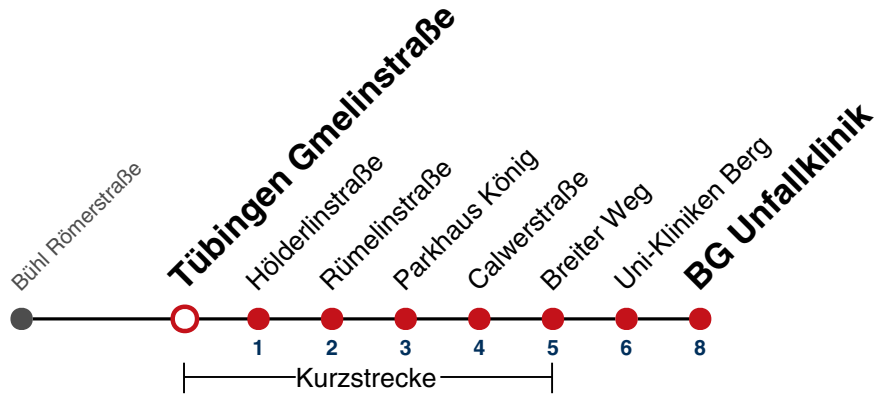

Fahrplanauskünfte rund um die Uhr:
 naldo-App & landesweite Fahrplanauskunft
 (0800 29 82 743, kostenlos)

19

Tübingen Gmelinstraße → Tübingen BG Unfallklinik

Gültig ab 15.12.2024

	Montag - Freitag	Samstag	Sonn-/Feiertag
05			
06	06 36		
07	06 36		
08	06 36		
09	06 36		
10	06 36		
11	06 36		
12	06 36		
13	06 36		
14	06 36		
15	06 36		
16	06 36		
17	06 36		
18	06 36		
19	06 36		
20	06		
21			
22			
23			
00			
01			