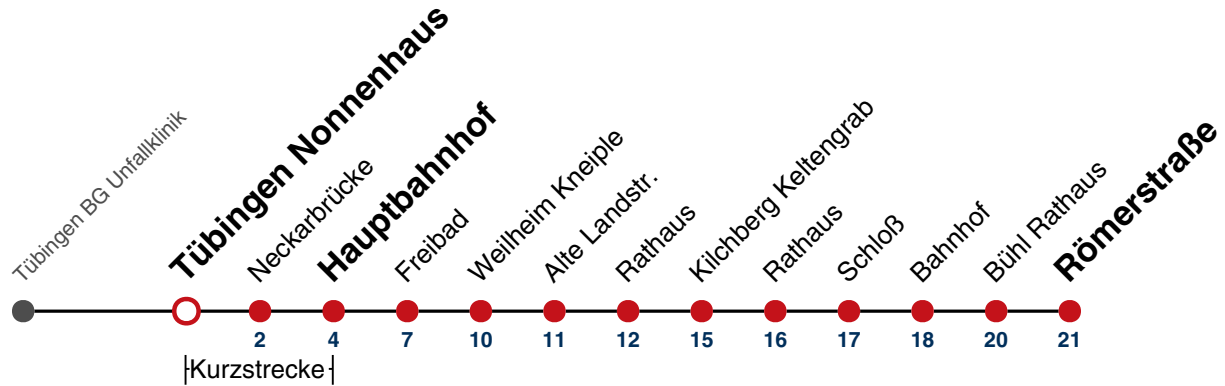

Fahrplanauskünfte rund um die Uhr:
 naldo-App & landesweite Fahrplanauskunft
 (0800 29 82 743, kostenlos)

19

Tübingen Stadtgraben → Bühl Römerstraße

Gültig ab 15.12.2024

	Montag - Freitag	Samstag	Sonn-/Feiertag
05			
06	21 51		
07	21 51		
08	21 51		
09	21 51		
10	21 51		
11	21 51		
12	21 51		
13	21 51		
14	21 51		
15	21 51		
16	21 51		
17	21 51		
18	21 51		
19	21 51		
20			
21			
22			
23			
00			
01			

Fahrplanauskünfte rund um die Uhr:
 naldo-App & landesweite Fahrplanauskunft
 (0800 29 82 743, kostenlos)

19

Tübingen Nonnenhaus → Bühl Römerstraße

Gültig ab 15.12.2024

	Montag - Freitag	Samstag	Sonn-/Feiertag
05			
06	22 52		
07	22 52		
08	22 52		
09	22 52		
10	22 52		
11	22 52		
12	22 52		
13	22 52		
14	22 52		
15	22 52		
16	22 52		
17	22 52		
18	22 52		
19	22 52		
20			
21			
22			
23			
00			
01			

Fahrplanauskünfte rund um die Uhr:
 naldo-App & landesweite Fahrplanauskunft
 (0800 29 82 743, kostenlos)

19

Tübingen Neckarbrücke → Bühl Römerstraße

Gültig ab 15.12.2024

	Montag - Freitag	Samstag	Sonn-/Feiertag
05			
06	24 54		
07	24 54		
08	24 54		
09	24 54		
10	24 54		
11	24 54		
12	24 54		
13	24 54		
14	24 54		
15	24 54		
16	24 54		
17	24 54		
18	24 54		
19	24 54		
20			
21			
22			
23			
00			
01			