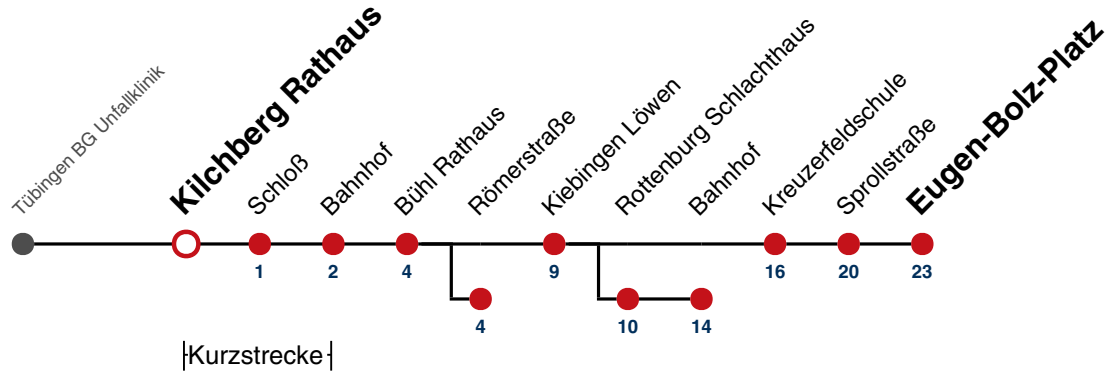

Fahrplanauskünfte rund um die Uhr:
 naldo-App & landesweite Fahrplanauskunft
 (0800 29 82 743, kostenlos)

19

Kilchberg Rathaus → Rottenburg E.-Bolz-Platz

Gültig ab 15.12.2024

	Montag - Freitag	Samstag	Sonn-/Feiertag
05	48 ^B	39 ^C	
06	38 ^B 56 ^S	09 ^B 39 ^B	39 ^C
07	08 ^B 38 ^B	09 ^C 39 ^B	09 ^B 39 ^B
08	08 ^B 38 ^B	09 ^B 39 ^B	09 ^B 39 ^B
09	08 ^B 38 ^B	09 ^B 39 ^B	09 ^B 39 ^B
10	08 ^B 38 ^B	09 ^B 39 ^B	09 ^B 39 ^C
11	08 ^B 38 ^B	09 ^C 39 ^B	09 ^B 39 ^B
12	08 ^B 13 ^C _S 23 ^A 38 ^B 52 ^C	09 ^B 39 ^C	09 ^B 39 ^C
13	06 ^A _S 08 ^B 23 ^A 38 ^B 53 ^B _S	09 ^B 39 ^B	09 ^B 39 ^B
14	08 ^B 38 ^B	09 ^B 39 ^B	09 ^B 39 ^B
15	08 ^B 23 ^B 38 ^B 53 ^B	09 ^B 39 ^B	09 ^B 39 ^C
16	08 ^B 22 ^C 38 ^B 55 ^C	09 ^B 39 ^B	09 ^B 39 ^B
17	08 ^B 22 ^C _S 23 ^{BF} ₉₁ 38 ^B 52 ^B ₉₁	09 ^B 39 ^C	09 ^B 39 ^B
18	08 ^B 22 ^C 38 ^B	09 ^B 39 ^B	09 ^B 39 ^B _{A18}
19	08 ^B 38 ^B	09 ^B 39 ^C	09 ^B _{A18} 39 ^B _{A18}
20	08 ^B 39 ^C	09 ^B 39 ^B	09 ^B _{A18} 39 ^B _{A18}
21	09 ^B 39 ^C	09 ^B 39 ^C	09 ^B _{A18} 39 ^C _{A26}
22	09 ^B 39 ^B	09 ^B 39 ^B	09 ^B _{A26} 39 ^B _{A26}
23	09 ^B 39 ^B	09 ^B 39 ^B	09 ^B _{A26} 39 ^B _{A26}
00			09 ^B _{A26} 39 ^B _{A26}
01			