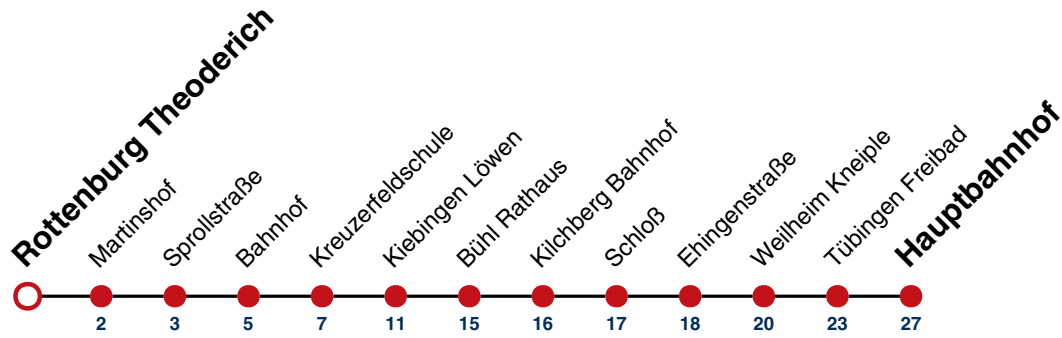

Fahrplanauskünfte rund um die Uhr:
 naldo-App & landesweite Fahrplanauskunft
 (0800 29 82 743, kostenlos)

19

Rottenburg Theoderich → Tübingen Hauptbahnhof

Gültig ab 15.12.2024

	Montag - Freitag	Samstag	Sonn-/Feiertag
05			
06			
07			
08			
09			
10			
11			
12			
13			
14			
15			
16	08 ^s		
17			
18			
19			
20			
21			
22			
23			
00			
01			