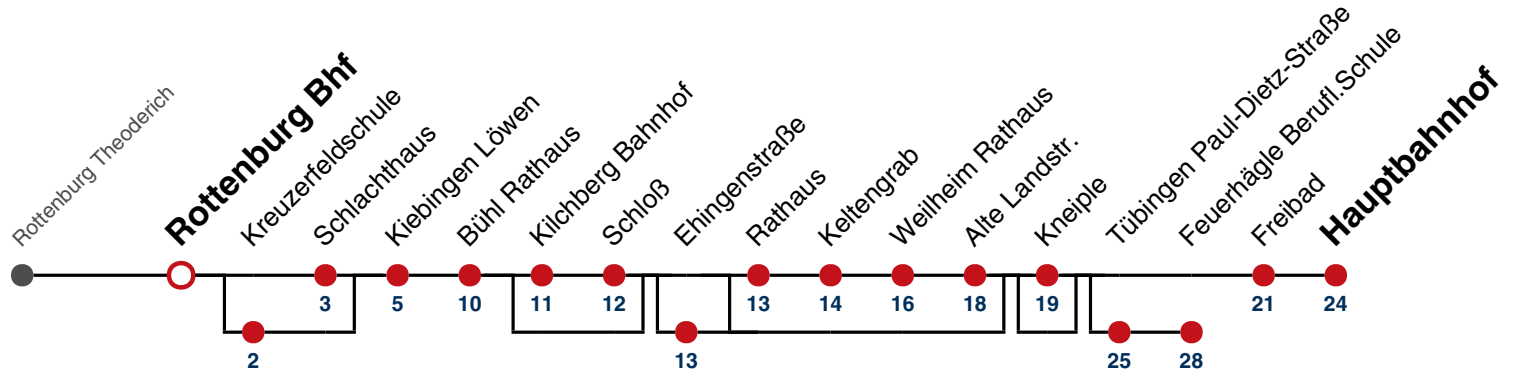

19

Rottenburg Bhf → Tübingen Hauptbahnhof

Gültig ab 15.12.2024

	Montag - Freitag	Samstag	Sonn-/Feiertag
05			
06		04	
07	01^{BH}_S 31^{EG}_S 59^{BH}_S	34	04
08			
09	21^S 31^F₉₁		
10			
11	35^{DG}_{HF}	34	04
12			
13	23^E_G	04	04
14	21^E_G		
15			
16	13^{CE}_{GS} 51^{EG}_S		04
17	21^E_G		
18	24^{EG}_S 44^{AE}_G	04	
19			
20		04	
21	04		
22	04	04	04^{A26}
23			
00			
01			

- **A** bis Weilheim Kneiple
- **B** bis Tübingen Feuerhägle Ber.
- **C** bedient Rottenburg Kreuzerfeldschule
- **D** bedient nicht von Kilchberg Bahnhof bis Kilchberg Schloß
- **E** bedient Kilchberg Ehingenstraße
- **G** bedient nicht von Kilchberg Rathaus bis Weilheim Alte Landstr.

- **H** bedient nicht Weilheim Kneiple
- **F** nur an schulfreien Tagen
- **S** nur an Schultagen
- **91** nicht vom 23.12.24 bis 08.01.25 und nicht vom 31.07.25 bis 12.09.25
- **A26** nicht 24. und 31.12.

Fahrplanauskünfte rund um die Uhr:
naldo-App & landesweite Fahrplanauskunft
(0800 29 82 743, kostenlos)