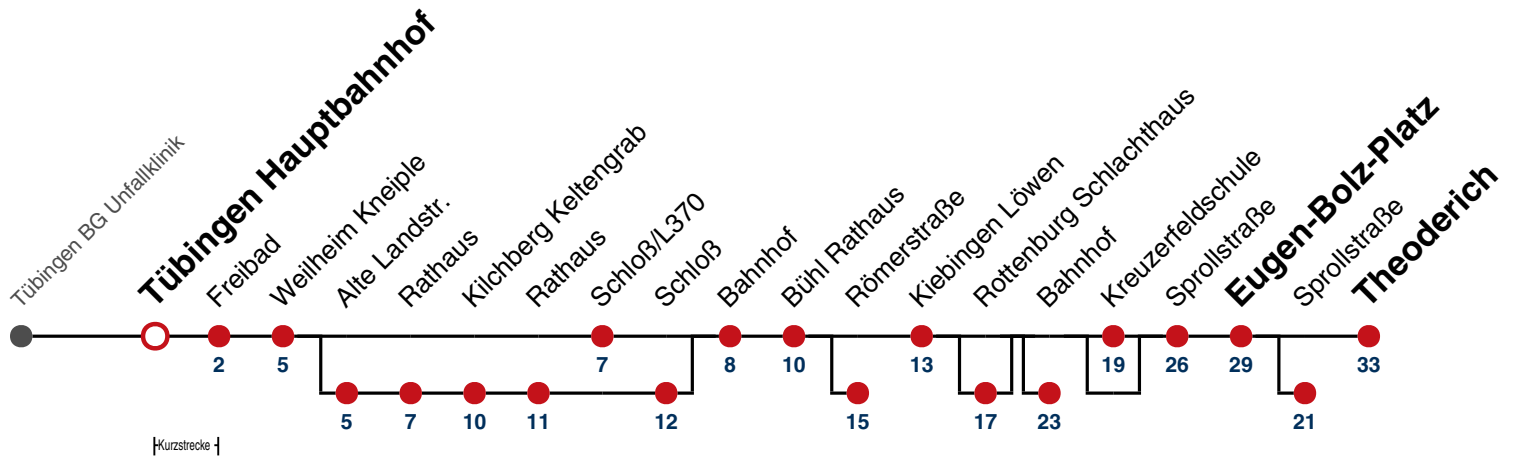

Fahrplanauskünfte rund um die Uhr:
 naldo-App & landesweite Fahrplanauskunft
 (0800 29 82 743, kostenlos)

19

Tübingen Hauptbahnhof → Rottenburg Theoderich

Gültig ab 15.12.2024

	Montag - Freitag					Samstag		Sonn-/Feiertag	
05	37 ^B _G	57 ^{CH}				29 ^{CG} _H	59 ^B _G		
06	27 ^B _G	45 ^{DG} _S	57 ^B _G			29 ^B _G	59 ^{CG} _H	29 ^{CG} _H	59 ^B _G
07	12 ^{EH} _{IF}	27 ^B _G	45 ^S	57 ^B _G		29 ^B _G	59 ^B _G	29 ^B _G	59 ^B _G
08-09	27 ^B _G	57 ^B _G				29 ^B _G	59 ^B _G	29 ^B _G	59 ^B _G
10	27 ^B _G	42 ^{DH} _{IS}	57 ^B _G			29 ^B _G	59 ^{CG} _H	29 ^{CG} _H	59 ^B _G
11	12 ^{CH} _F	27 ^B _G	57 ^B _G			29 ^B _G	59 ^B _G	29 ^B _G	59 ^B _G
12	12 ^A _G	27 ^B _G	42 ^{CG} _H	57 ^B _G		29 ^{CG} _H	59 ^B _G	29 ^{CG} _H	59 ^B _G
13	12 ^A _G	27 ^B _G	42 ^{BG} _S	57 ^B _G		29 ^B _G	59 ^B _G	29 ^B _G	59 ^B _G
14	27 ^B _G	57 ^B _G				29 ^B _G	59 ^B _G	29 ^B _G	59 ^B _G
15	12 ^B _G	27 ^B _G	42 ^B _G	57 ^B _G		29 ^B _G	59 ^B _G	29 ^{CG} _H	59 ^B _G
16	12 ^{CG} _H	27 ^B _G	45 ^{CG} _H	57 ^B _G		29 ^B _G	59 ^B _G	29 ^B _G	59 ^B _G
17	12 ^{CG} _{HS}	12 ^{BG} _{F91}	27 ^B _G	42 ^{BG} ₉₁	57 ^B _G	29 ^{CG} _H	59 ^B _G	29 ^B _G	59 ^B _G
18	12 ^{CG} _H	27 ^B _G	57 ^B _G			29 ^B _G	59 ^B _G	29 ^{BG} _{A18}	59 ^{BG} _{A18}
19	27 ^B _G	57 ^B _G				29 ^{CG} _H	59 ^B _G	29 ^{BG} _{A18}	59 ^{BG} _{A18}
20	29 ^{CG} _H	59 ^B _G				29 ^B _G	59 ^B _G	29 ^{BG} _{A18}	59 ^{BG} _{A18}
21	29 ^{CG} _H	59 ^B _G				29 ^{CG} _H	59 ^B _G	29 ^{CG} _{HA26}	59 ^{BG} _{A26}
22	29 ^B _G	59 ^B _G				29 ^B _G	59 ^B _G	29 ^{BG} _{A26}	59 ^{BG} _{A26}
23	29 ^B _G					29 ^B _G		29 ^{BG} _{A26}	59 ^{BG} _{A26}
00								29 ^{BG} _{A26}	
01									

- A** bis Bühl Rathaus
- B** bis Bühl Römerstraße
- C** bis Rottenburg Bhf
- D** bis Rottenburg E.-Bolz-Platz
- E** bis Rottenburg Sprollstraße
- G** bedient von Weilheim Alte Landstr. bis Kilchberg Schloß
- H** bedient Rottenburg Schlachthaus