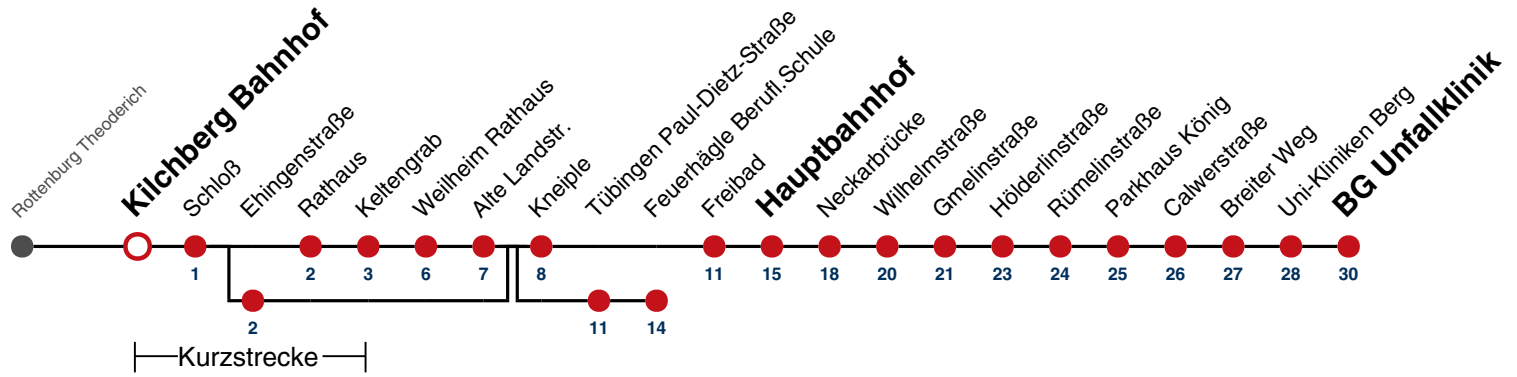

Fahrplanauskünfte rund um die Uhr:
 naldo-App & landesweite Fahrplanauskunft
 (0800 29 82 743, kostenlos)

19

Kilchberg Bahnhof → Tübingen BG Unfallklinik

Gültig ab 15.12.2024

	Montag - Freitag	Samstag	Sonn-/Feiertag
05	15 ^C 45	16 ^C 46 ^C	16 ^C 46 ^C
06	00 ^C 15 30 ^C ₉₁ 45	16 ^C 46 ^C	16 ^C 46 ^C
07	00 ^C 15 17 ^B _S 19 ^B _S 30 ^C 41 ^{CD} _S 45	16 ^C 46 ^C	16 ^C 46 ^C
08	00 ^C 09 ^B _S 15 37 ^C _D 45	16 ^C 46 ^C	16 ^C 46 ^C
09	00 ^C 15 31 ^C _S 41 ^{CF} ₉₁ 45	16 ^C 46 ^C	16 ^C 46 ^C
10	15 45	16 ^C 46 ^C	16 ^C 46 ^C
11	15 45	16 ^C 46 ^C	16 ^C 46 ^C
12	15 45	16 ^C 46 ^C	16 ^C 46 ^C
13	15 27 ^C _S 36 ^C _D 45	16 ^C 46 ^C	16 ^C 46 ^C
14	15 34 ^C _D 45	16 ^C 46 ^C	16 ^C 46 ^C
15	15 45	16 ^C 46 ^C	16 ^C 46 ^C
16	15 24 ^{CD} _S 45	16 ^C 46 ^C	16 ^C 46 ^C
17	01 ^{CD} _S 15 31 ^C _D 45	16 ^C 46 ^C	16 ^C 46 ^C
18	15 34 ^{CD} _S 45 54 ^A _D	16 ^C 46 ^C	16 ^C _{A18} 46 ^C _{A18}
19	15 45	16 ^C 46 ^C	16 ^C _{A18} 46 ^C _{A18}
20	16 ^C 46 ^C	16 ^C 46 ^C	16 ^C _{A18} 46 ^C _{A18}
21	16 ^C 46 ^C	16 ^C 46 ^C	16 ^C _{A26} 46 ^C _{A26}
22	16 ^C 46 ^C	16 ^C 46 ^C	16 ^C _{A26} 46 ^C _{A26}
23	16 ^C 46 ^C	16 ^C 46 ^C	16 ^C _{A26} 46 ^C _{A26}
00			
01			