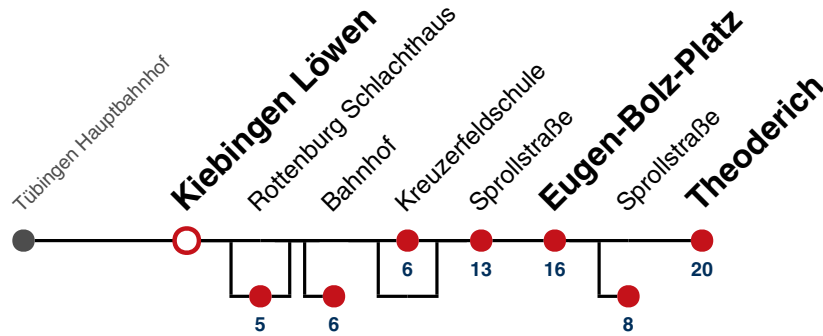

19

Kiebingen Löwen → Rottenburg Theoderich

Gültig ab 15.12.2024

	Montag - Freitag	Samstag	Sonn-/Feiertag
05		46^A_D	
06	10^{AD}_S 43^{DE}_S		45^A_D
07	05^B_S 25^{CD}_{EF} 58^S	16^A_D	
08			
09			
10	58^{BD}_{ES}		45^A_D
11	28^{AD}_F	16^A_D	
12	24^{AD}_S	46^A_D	45^A_D
13	00^A_D		
14			
15			45^A_D
16	30^A_D		
17	03^A_D 30^{AD}_S	46^A_D	
18	30^A_D		
19		46^A_D	
20	46^A_D		
21	46^A_D	46^A_D	45^{AD}_{A26}
22			
23			
00			
01			

A bis Rottenburg Bhf

B bis Rottenburg E.-Bolz-Platz

C bis Rottenburg Sprollstraße

D bedient Rottenburg Schlachthaus

E bedient nicht Rottenburg Kreuzerfeldschule

F nur an schulfreien Tagen

S nur an Schultagen

A26 nicht 24. und 31.12.

Fahrplanauskünfte rund um die Uhr:
naldo-App & landesweite Fahrplanauskunft
(0800 29 82 743, kostenlos)