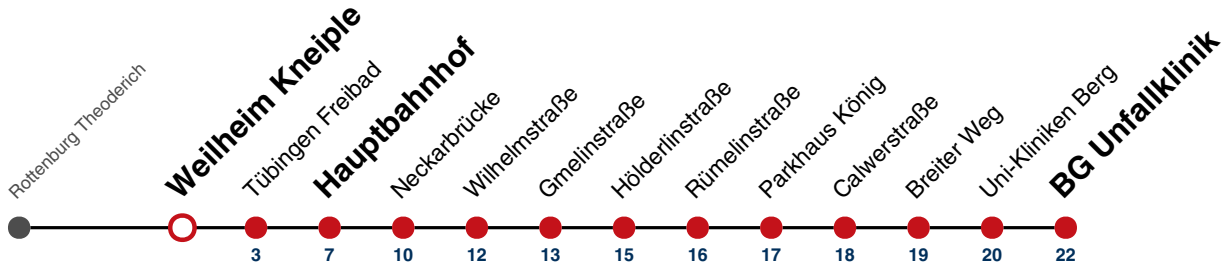

Fahrplanauskünfte rund um die Uhr:
 naldo-App & landesweite Fahrplanauskunft
 (0800 29 82 743, kostenlos)

19

Weilheim Kneipke → Tübingen BG Unfallklinik

Gültig ab 15.12.2024

	Montag - Freitag					Samstag		Sonn-/Feiertag	
05	23 ^A	53				23 ^A	53 ^A	23 ^A	53 ^A
06	08 ^A	23	38 ^A ₉₁	53		23 ^A	53 ^A	23 ^A	53 ^A
07	08 ^A	23	38 ^A	45 ^A _S	53	23 ^A	53 ^A	23 ^A	53 ^A
08	08 ^A	23	41 ^A	53		23 ^A	53 ^A	23 ^A	53 ^A
09	08 ^A	23	39 ^A _S	49 ^A ₉₁	53	23 ^A	53 ^A	23 ^A	53 ^A
10	23	53				23 ^A	53 ^A	23 ^A	53 ^A
11	23	53				23 ^A	53 ^A	23 ^A	53 ^A
12	23	53				23 ^A	53 ^A	23 ^A	53 ^A
13	23	35 ^A _S	40 ^A	53		23 ^A	53 ^A	23 ^A	53 ^A
14	23	38 ^A	53			23 ^A	53 ^A	23 ^A	53 ^A
15	23	53				23 ^A	53 ^A	23 ^A	53 ^A
16	23	28 ^A _S	53			23 ^A	53 ^A	23 ^A	53 ^A
17	05 ^A _S	23	35 ^A	53		23 ^A	53 ^A	23 ^A	53 ^A
18	23	38 ^A _S	53			23 ^A	53 ^A	23 ^A _{A18}	53 ^A _{A18}
19	23	53				23 ^A	53 ^A	23 ^A _{A18}	53 ^A _{A18}
20	24 ^A	54 ^A				23 ^A	53 ^A	23 ^A _{A18}	53 ^A _{A18}
21	24 ^A	54 ^A				23 ^A	53 ^A	23 ^A _{A26}	53 ^A _{A26}
22	24 ^A	54 ^A				23 ^A	53 ^A	23 ^A _{A26}	53 ^A _{A26}
23	24 ^A	54 ^A				23 ^A	53 ^A	23 ^A _{A26}	53 ^A _{A26}
00									
01									