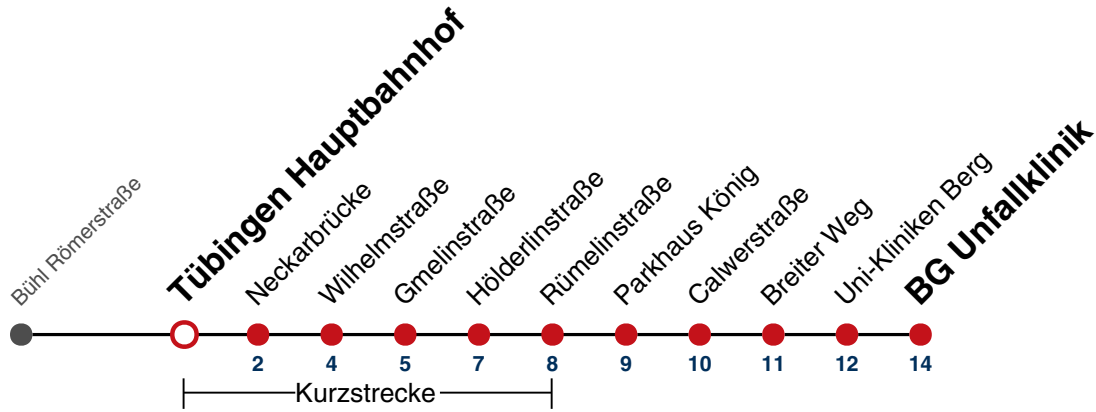

19

Tübingen Hauptbahnhof → Tübingen BG Unfallklinik

Gültig ab 15.12.2024

	Montag - Freitag	Samstag	Sonn-/Feiertag
05			
06	01 31		
07	01 31		
08	01 31		
09	01 31		
10	01 31		
11	01 31		
12	01 31		
13	01 31		
14	01 31		
15	01 31		
16	01 31		
17	01 31		
18	01 31		
19	01 31		
20	01		
21			
22			
23			
00			
01			

Fahrplanauskünfte rund um die Uhr:
naldo-App & landesweite Fahrplanauskunft
(0800 29 82 743, kostenlos)