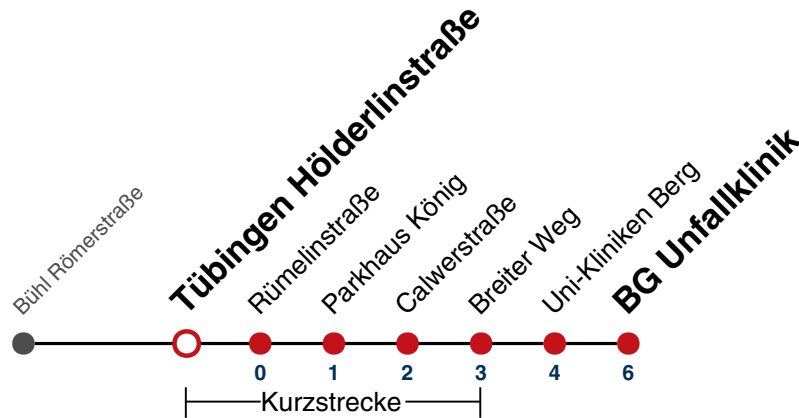

Fahrplanauskünfte rund um die Uhr:
 naldo-App & landesweite Fahrplanauskunft
 (0800 29 82 743, kostenlos)

19

Tübingen Hölderlinstraße → Tübingen BG Unfallklinik

Gültig ab 15.12.2024

	Montag - Freitag	Samstag	Sonn-/Feiertag
05			
06	08 38		
07	08 38		
08	08 38		
09	08 38		
10	08 38		
11	08 38		
12	08 38		
13	08 38		
14	08 38		
15	08 38		
16	08 38		
17	08 38		
18	08 38		
19	08 38		
20	08		
21			
22			
23			
00			
01			