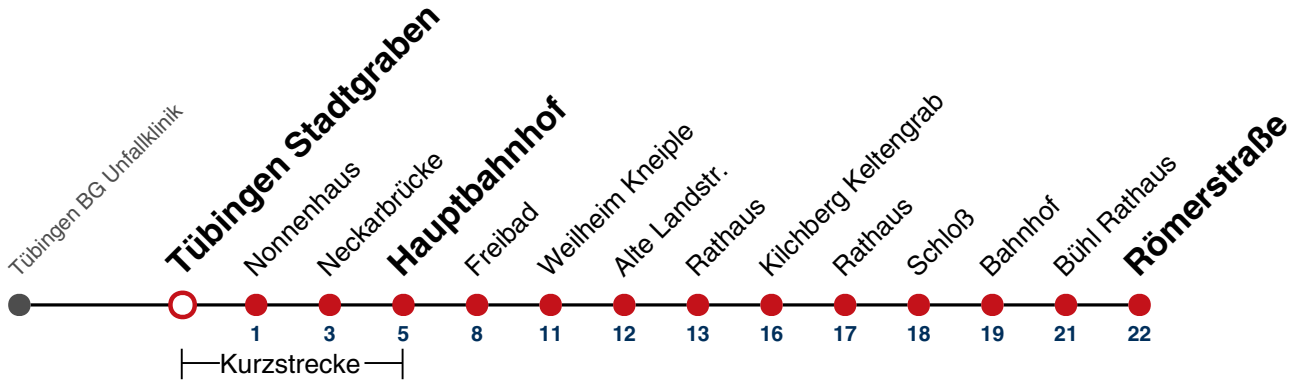

Fahrplanauskünfte rund um die Uhr:
 naldo-App & landesweite Fahrplanauskunft
 (0800 29 82 743, kostenlos)

19

Tübingen Parkhaus König → Bühl Römerstraße

Gültig ab 15.12.2024

	Montag - Freitag	Samstag	Sonn-/Feiertag
05			
06	20 50		
07	20 50		
08	20 50		
09	20 50		
10	20 50		
11	20 50		
12	20 50		
13	20 50		
14	20 50		
15	20 50		
16	20 50		
17	20 50		
18	20 50		
19	20 50		
20			
21			
22			
23			
00			
01			

Fahrplanauskünfte rund um die Uhr:
 naldo-App & landesweite Fahrplanauskunft
 (0800 29 82 743, kostenlos)

19

Tübingen Stadtgraben → Bühl Römerstraße

Gültig ab 15.12.2024

	Montag - Freitag	Samstag	Sonn-/Feiertag
05			
06	21 51		
07	21 51		
08	21 51		
09	21 51		
10	21 51		
11	21 51		
12	21 51		
13	21 51		
14	21 51		
15	21 51		
16	21 51		
17	21 51		
18	21 51		
19	21 51		
20			
21			
22			
23			
00			
01			