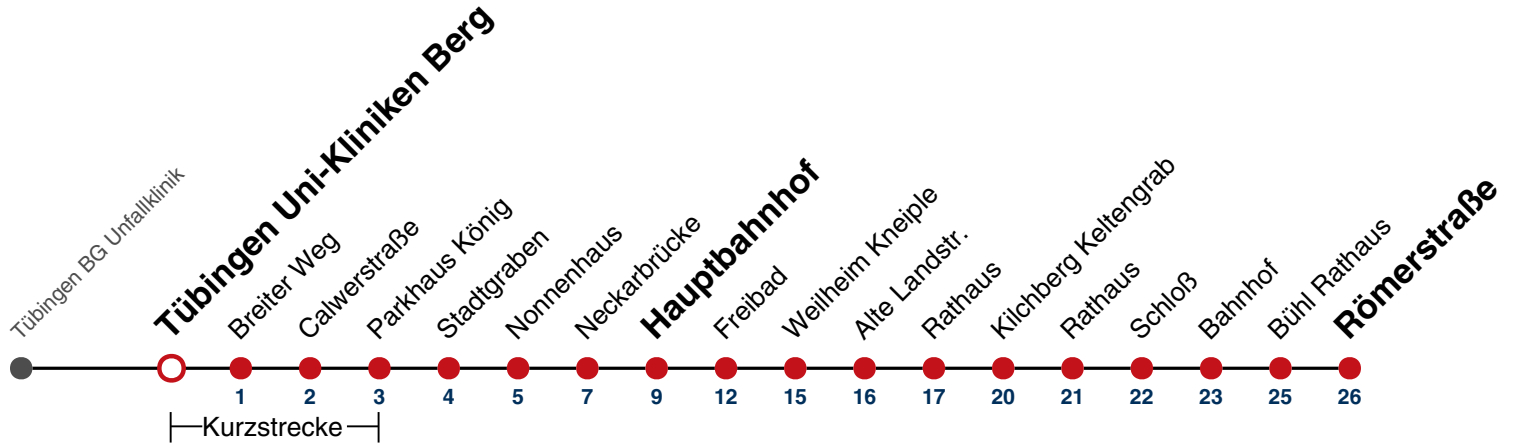

Fahrplanauskünfte rund um die Uhr:
 naldo-App & landesweite Fahrplanauskunft
 (0800 29 82 743, kostenlos)

19

Tübingen Uni-Kliniken Berg → Bühl Römerstraße

Gültig ab 15.12.2024

	Montag - Freitag	Samstag	Sonn-/Feiertag
05			
06	17 47		
07	17 47		
08	17 47		
09	17 47		
10	17 47		
11	17 47		
12	17 47		
13	17 47		
14	17 47		
15	17 47		
16	17 47		
17	17 47		
18	17 47		
19	17 47		
20			
21			
22			
23			
00			
01			

Fahrplanauskünfte rund um die Uhr:
 naldo-App & landesweite Fahrplanauskunft
 (0800 29 82 743, kostenlos)

19

Tübingen Breiter Weg → Bühl Römerstraße

Gültig ab 15.12.2024

	Montag - Freitag	Samstag	Sonn-/Feiertag
05			
06	18 48		
07	18 48		
08	18 48		
09	18 48		
10	18 48		
11	18 48		
12	18 48		
13	18 48		
14	18 48		
15	18 48		
16	18 48		
17	18 48		
18	18 48		
19	18 48		
20			
21			
22			
23			
00			
01			