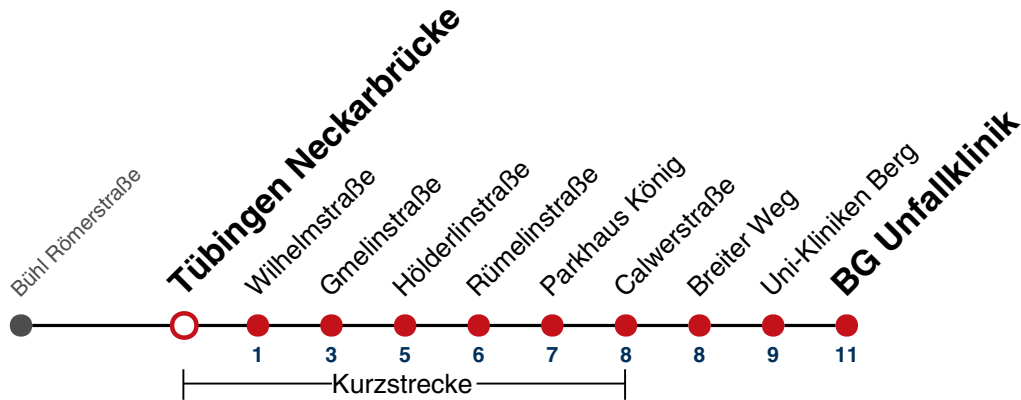

19

Tübingen Neckarbrücke → Tübingen BG Unfallklinik

Gültig ab 15.12.2024

	Montag - Freitag	Samstag	Sonn-/Feiertag
05			
06	03 33		
07	03 33		
08	03 33		
09	03 33		
10	03 33		
11	03 33		
12	03 33		
13	03 33		
14	03 33		
15	03 33		
16	03 33		
17	03 33		
18	03 33		
19	03 33		
20	03		
21			
22			
23			
00			
01			