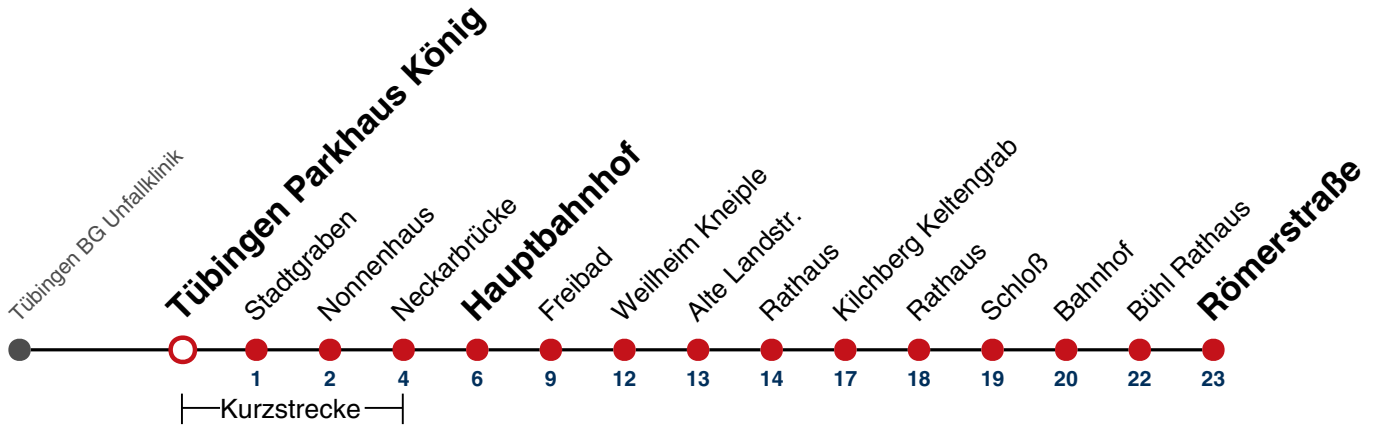

Fahrplanauskünfte rund um die Uhr:
 naldo-App & landesweite Fahrplanauskunft
 (0800 29 82 743, kostenlos)

19

Tübingen Parkhaus König → Bühl Römerstraße

Gültig ab 15.12.2024

	Montag - Freitag	Samstag	Sonn-/Feiertag
05			
06	20 50		
07	20 50		
08	20 50		
09	20 50		
10	20 50		
11	20 50		
12	20 50		
13	20 50		
14	20 50		
15	20 50		
16	20 50		
17	20 50		
18	20 50		
19	20 50		
20			
21			
22			
23			
00			
01			

Fahrplanauskünfte rund um die Uhr:
 naldo-App & landesweite Fahrplanauskunft
 (0800 29 82 743, kostenlos)

19

Tübingen Stadtgraben → Bühl Römerstraße

Gültig ab 15.12.2024

	Montag - Freitag	Samstag	Sonn-/Feiertag
05			
06	21 51		
07	21 51		
08	21 51		
09	21 51		
10	21 51		
11	21 51		
12	21 51		
13	21 51		
14	21 51		
15	21 51		
16	21 51		
17	21 51		
18	21 51		
19	21 51		
20			
21			
22			
23			
00			
01			