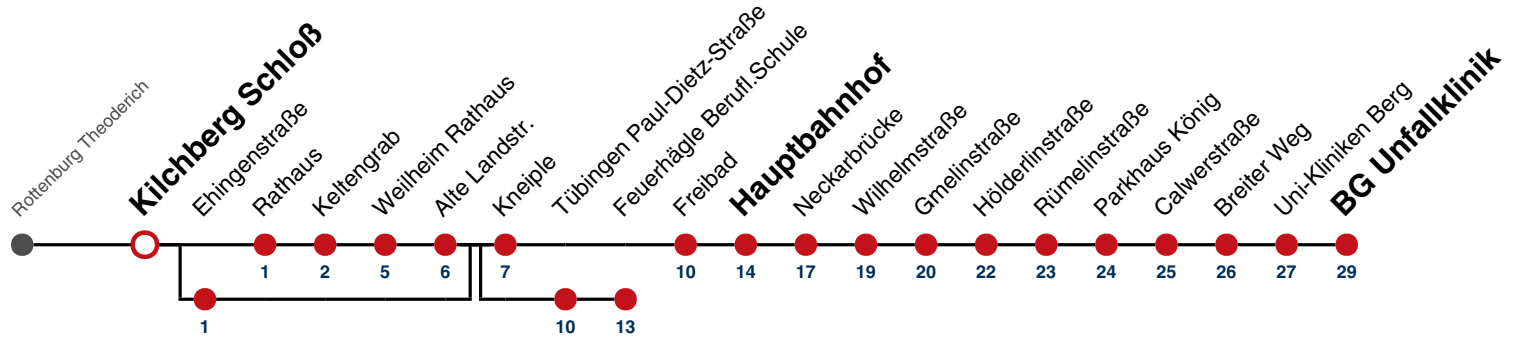

Fahrplanauskünfte rund um die Uhr:
 naldo-App & landesweite Fahrplanauskunft
 (0800 29 82 743, kostenlos)

19

Kilchberg Schloß → Tübingen BG Unfallklinik

Gültig ab 15.12.2024

	Montag - Freitag							Samstag		Sonn-/Feiertag	
05	16 ^C	46						17 ^C	47 ^C	17 ^C	47 ^C
06	01 ^C	16	31 ^C ₉₁	46				17 ^C	47 ^C	17 ^C	47 ^C
07	01 ^C	16	18 ^B _S	20 ^B _S	31 ^C	42 ^{CD} _S	46	17 ^C	47 ^C	17 ^C	47 ^C
08	01 ^C	10 ^B _S	16	38 ^C _D	46			17 ^C	47 ^C	17 ^C	47 ^C
09	01 ^C	16	32 ^C _S	42 ^{CF} ₉₁	46			17 ^C	47 ^C	17 ^C	47 ^C
10	16	46						17 ^C	47 ^C	17 ^C	47 ^C
11	16	46						17 ^C	47 ^C	17 ^C	47 ^C
12	16	46						17 ^C	47 ^C	17 ^C	47 ^C
13	16	28 ^C _S	37 ^C _D	46				17 ^C	47 ^C	17 ^C	47 ^C
14	16	35 ^C _D	46					17 ^C	47 ^C	17 ^C	47 ^C
15	16	46						17 ^C	47 ^C	17 ^C	47 ^C
16	16	25 ^{CD} _S	46					17 ^C	47 ^C	17 ^C	47 ^C
17	02 ^{CD} _S	16	32 ^C _D	46				17 ^C	47 ^C	17 ^C	47 ^C
18	16	35 ^{CD} _S	46	55 ^A _D				17 ^C	47 ^C	17 ^C _{A18}	47 ^C _{A18}
19	16	46						17 ^C	47 ^C	17 ^C _{A18}	47 ^C _{A18}
20	17 ^C	47 ^C						17 ^C	47 ^C	17 ^C _{A18}	47 ^C _{A18}
21	17 ^C	47 ^C						17 ^C	47 ^C	17 ^C _{A26}	47 ^C _{A26}
22	17 ^C	47 ^C						17 ^C	47 ^C	17 ^C _{A26}	47 ^C _{A26}
23	17 ^C	47 ^C						17 ^C	47 ^C	17 ^C _{A26}	47 ^C _{A26}
00											
01											

A bis Weilheim Kneipke

D bedient Kilchberg Ehingenstraße

91 nicht vom 23.12.24 bis 08.01.25 und nicht vom 31.07.25 bis 12.09.25

B bis Tübingen Feuerhügle Ber.

F nur an schulfreien Tagen

A18 nicht 24.12.

C bis Tübingen Hauptbahnhof