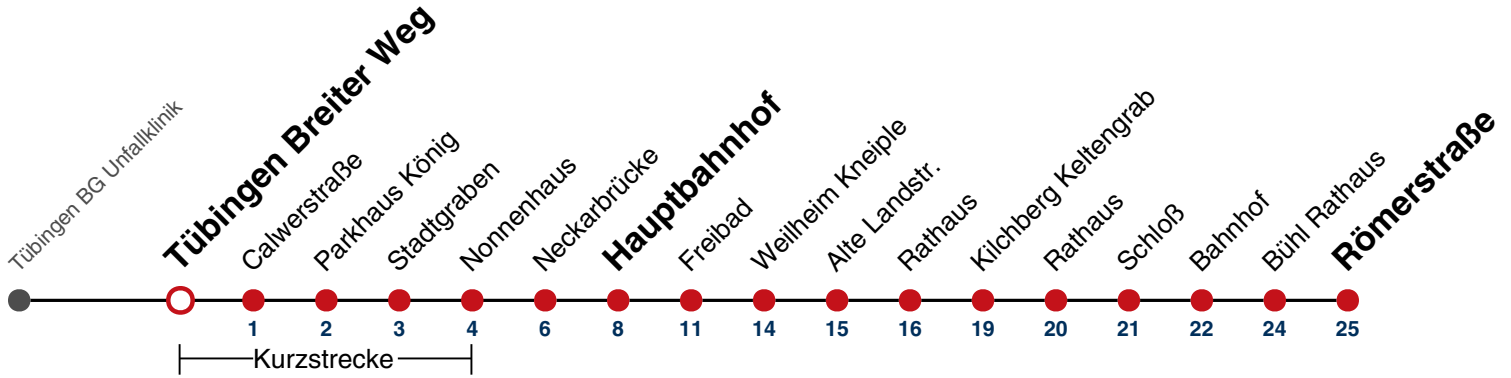

Fahrplanauskünfte rund um die Uhr:
 naldo-App & landesweite Fahrplanauskunft
 (0800 29 82 743, kostenlos)

19

Tübingen Uni-Kliniken Berg → Bühl Römerstraße

Gültig ab 15.12.2024

	Montag - Freitag	Samstag	Sonn-/Feiertag
05			
06	17 47		
07	17 47		
08	17 47		
09	17 47		
10	17 47		
11	17 47		
12	17 47		
13	17 47		
14	17 47		
15	17 47		
16	17 47		
17	17 47		
18	17 47		
19	17 47		
20			
21			
22			
23			
00			
01			

Fahrplanauskünfte rund um die Uhr:
 naldo-App & landesweite Fahrplanauskunft
 (0800 29 82 743, kostenlos)

19

Tübingen Breiter Weg → Bühl Römerstraße

Gültig ab 15.12.2024

	Montag - Freitag	Samstag	Sonn-/Feiertag
05			
06	18 48		
07	18 48		
08	18 48		
09	18 48		
10	18 48		
11	18 48		
12	18 48		
13	18 48		
14	18 48		
15	18 48		
16	18 48		
17	18 48		
18	18 48		
19	18 48		
20			
21			
22			
23			
00			
01			