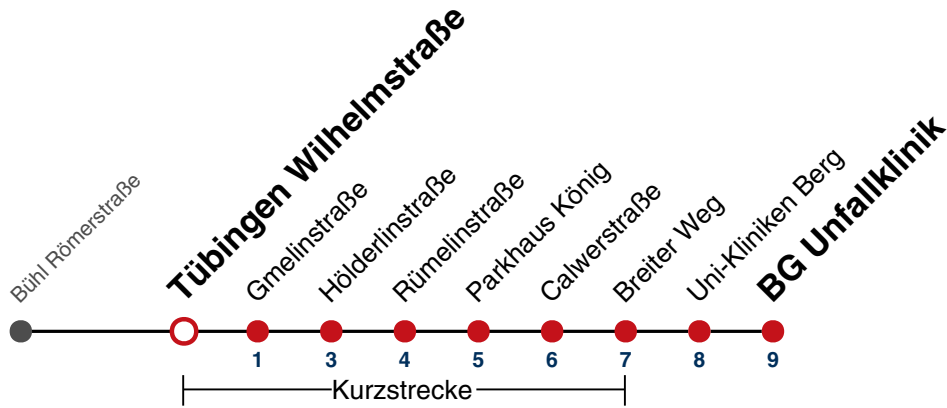

Fahrplanauskünfte rund um die Uhr:
 naldo-App & landesweite Fahrplanauskunft
 (0800 29 82 743, kostenlos)

19

Tübingen Wilhelmstraße → Tübingen BG Unfallklinik

Gültig ab 15.12.2024

	Montag - Freitag	Samstag	Sonn-/Feiertag
05			
06	05 35		
07	05 35		
08	05 35		
09	05 35		
10	05 35		
11	05 35		
12	05 35		
13	05 35		
14	05 35		
15	05 35		
16	05 35		
17	05 35		
18	05 35		
19	05 35		
20	05		
21			
22			
23			
00			
01			