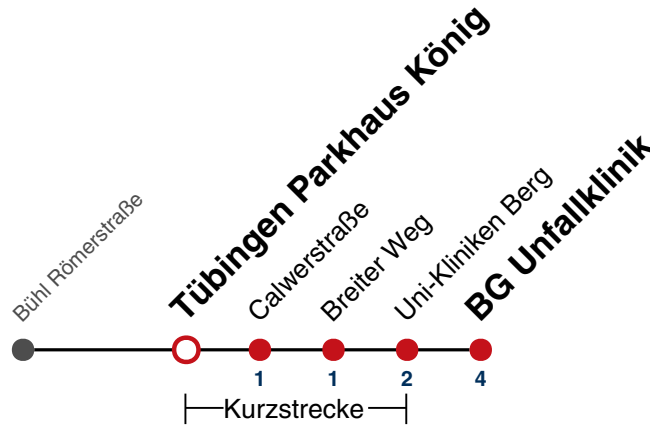

Fahrplanauskünfte rund um die Uhr:
 naldo-App & landesweite Fahrplanauskunft
 (0800 29 82 743, kostenlos)

19

Tübingen Parkhaus König → Tübingen BG Unfallklinik

Gültig ab 15.12.2024

	Montag - Freitag	Samstag	Sonn-/Feiertag
05			
06	10 40		
07	10 40		
08	10 40		
09	10 40		
10	10 40		
11	10 40		
12	10 40		
13	10 40		
14	10 40		
15	10 40		
16	10 40		
17	10 40		
18	10 40		
19	10 40		
20	10		
21			
22			
23			
00			
01			