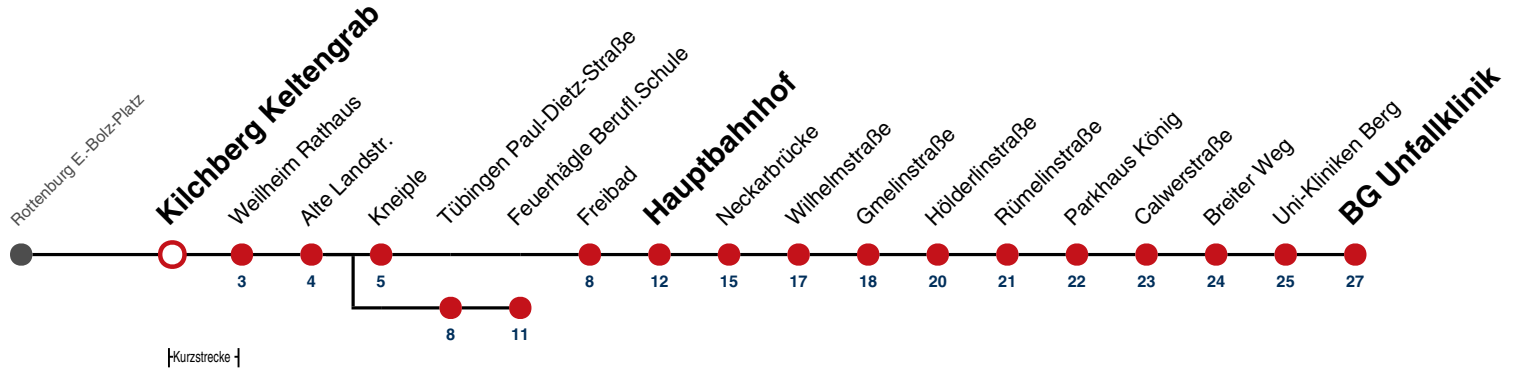

Fahrplanauskünfte rund um die Uhr:

naldo-App & landesweite Fahrplanauskunft

(0800 29 82 743, kostenlos)

19

Kilchberg Keltengrab → Tübingen BG Unfallklinik

Gültig ab 15.12.2024

	Montag - Freitag						Samstag		Sonn-/Feiertag	
05	18 ^B	48					19 ^B	49 ^B	19 ^B	49 ^B
06	03 ^B	18	33 ^B ₉₁	48			19 ^B	49 ^B	19 ^B	49 ^B
07	03 ^B	18	20 ^A _S	22 ^A _S	33 ^B	48	19 ^B	49 ^B	19 ^B	49 ^B
08	03 ^B	12 ^A _S	18	48			19 ^B	49 ^B	19 ^B	49 ^B
09	03 ^B	18	34 ^B _S	44 ^{BF} ₉₁	48		19 ^B	49 ^B	19 ^B	49 ^B
10	18	48					19 ^B	49 ^B	19 ^B	49 ^B
11	18	48					19 ^B	49 ^B	19 ^B	49 ^B
12	18	48					19 ^B	49 ^B	19 ^B	49 ^B
13	18	30 ^B _S	48				19 ^B	49 ^B	19 ^B	49 ^B
14	18	48					19 ^B	49 ^B	19 ^B	49 ^B
15	18	48					19 ^B	49 ^B	19 ^B	49 ^B
16	18	48					19 ^B	49 ^B	19 ^B	49 ^B
17	18	48					19 ^B	49 ^B	19 ^B	49 ^B
18	18	48					19 ^B	49 ^B	19 ^B _{A18}	49 ^B _{A18}
19	18	48					19 ^B	49 ^B	19 ^B _{A18}	49 ^B _{A18}
20	19 ^B	49 ^B					19 ^B	49 ^B	19 ^B _{A18}	49 ^B _{A18}
21	19 ^B	49 ^B					19 ^B	49 ^B	19 ^B _{A26}	49 ^B _{A26}
22	19 ^B	49 ^B					19 ^B	49 ^B	19 ^B _{A26}	49 ^B _{A26}
23	19 ^B	49 ^B					19 ^B	49 ^B	19 ^B _{A26}	49 ^B _{A26}
00										
01										