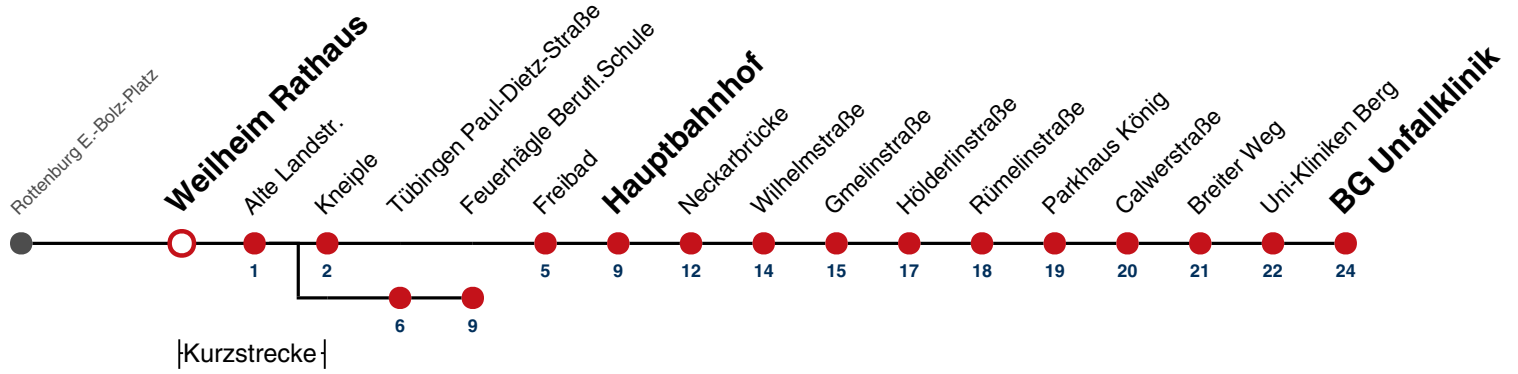

Fahrplanauskünfte rund um die Uhr:

naldo-App & landesweite Fahrplanauskunft

(0800 29 82 743, kostenlos)

19

Weilheim Rathaus → Tübingen BG Unfallklinik

Gültig ab 15.12.2024

	Montag - Freitag						Samstag		Sonn-/Feiertag	
05	21 ^B	51					21 ^B	51 ^B	21 ^B	51 ^B
06	06 ^B	21	36 ^B ₉₁	51			21 ^B	51 ^B	21 ^B	51 ^B
07	06 ^B	21	22 ^A _S	24 ^A _S	36 ^B	51	21 ^B	51 ^B	21 ^B	51 ^B
08	06 ^B	14 ^A _S	21	51			21 ^B	51 ^B	21 ^B	51 ^B
09	06 ^B	21	36 ^B _S	46 ^{BF} ₉₁	51		21 ^B	51 ^B	21 ^B	51 ^B
10	21	51					21 ^B	51 ^B	21 ^B	51 ^B
11	21	51					21 ^B	51 ^B	21 ^B	51 ^B
12	21	51					21 ^B	51 ^B	21 ^B	51 ^B
13	21	32 ^B _S	51				21 ^B	51 ^B	21 ^B	51 ^B
14	21	51					21 ^B	51 ^B	21 ^B	51 ^B
15	21	51					21 ^B	51 ^B	21 ^B	51 ^B
16	21	51					21 ^B	51 ^B	21 ^B	51 ^B
17	21	51					21 ^B	51 ^B	21 ^B	51 ^B
18	21	51					21 ^B	51 ^B	21 ^B _{A18}	51 ^B _{A18}
19	21	51					21 ^B	51 ^B	21 ^B _{A18}	51 ^B _{A18}
20	22 ^B	52 ^B					21 ^B	51 ^B	21 ^B _{A18}	51 ^B _{A18}
21	21 ^B	52 ^B					21 ^B	51 ^B	21 ^B _{A26}	51 ^B _{A26}
22	21 ^B	52 ^B					21 ^B	51 ^B	21 ^B _{A26}	51 ^B _{A26}
23	22 ^B	52 ^B					21 ^B	51 ^B	21 ^B _{A26}	51 ^B _{A26}
00										
01										