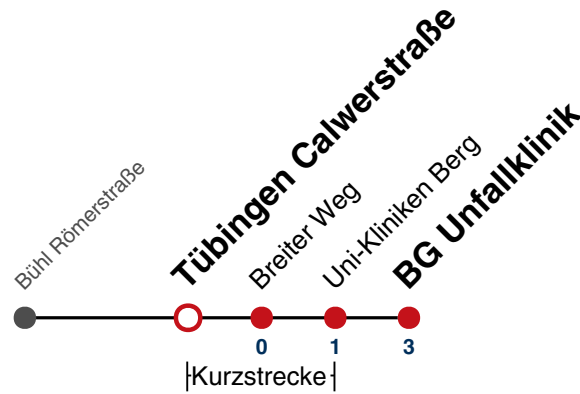

Fahrplanauskünfte rund um die Uhr:
 naldo-App & landesweite Fahrplanauskunft
 (0800 29 82 743, kostenlos)

19

Tübingen Calwerstraße → Tübingen BG Unfallklinik

Gültig ab 15.12.2024

	Montag - Freitag	Samstag	Sonn-/Feiertag
05			
06	11 41		
07	11 41		
08	11 41		
09	11 41		
10	11 41		
11	11 41		
12	11 41		
13	11 41		
14	11 41		
15	11 41		
16	11 41		
17	11 41		
18	11 41		
19	11 41		
20	11		
21			
22			
23			
00			
01			