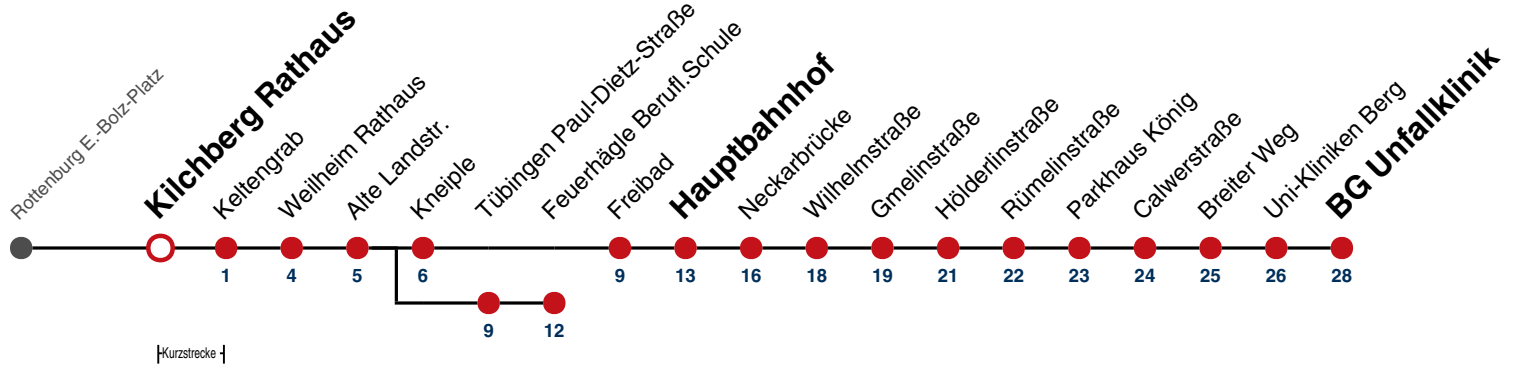

A bis Weilheim Kneiple

S nur an Schultagen

Fahrplanauskünfte rund um die Uhr:
 naldo-App & landesweite Fahrplanauskunft
 (0800 29 82 743, kostenlos)

19

Kilchberg Rathaus → Tübingen BG Unfallklinik

Gültig ab 15.12.2024