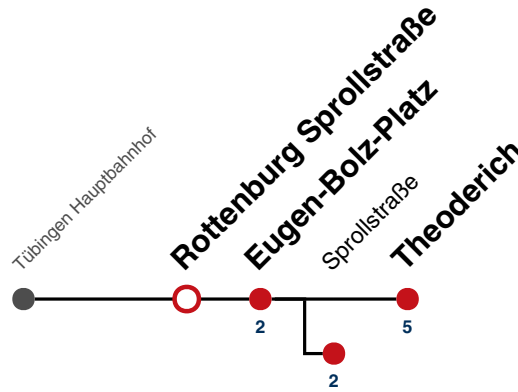

19

Rottenburg Sprollstraße → Rottenburg Theoderich

Gültig ab 15.12.2024

	Montag - Freitag	Samstag	Sonn-/Feiertag
05			
06	50^S		
07	16^A_S 31^B_F		
08	11^S		
09			
10			
11	04^A_S		
12			
13			
14			
15			
16			
17			
18			
19			
20			
21			
22			
23			
00			
01			

A bis Rottenburg E.-Bolz-Platz

B bis Rottenburg Sprollstraße

F nur an schulfreien Tagen

S nur an Schultagen

Fahrplanauskünfte rund um die Uhr:
naldo-App & landesweite Fahrplanauskunft
(0800 29 82 743, kostenlos)