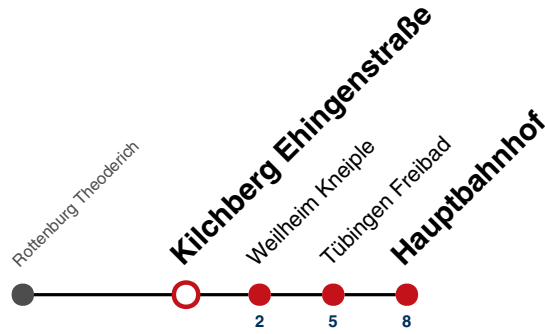

S nur an Schultagen

A26 nicht 24. und 31.12.

Fahrplanauskünfte rund um die Uhr:

naldo-App & landesweite Fahrplanauskunft

(0800 29 82 743, kostenlos)

19

Kilchberg EHINGENSTRASSE → Tübingen Hauptbahnhof

Gültig ab 15.12.2024