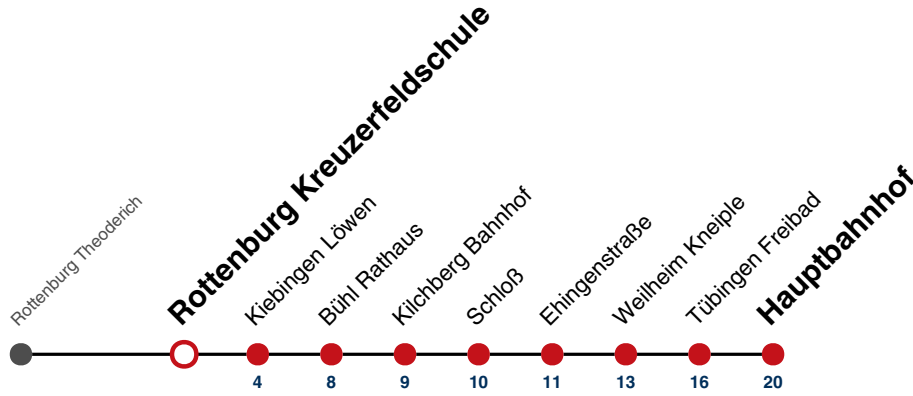

S nur an Schultagen

Fahrplanauskünfte rund um die Uhr:
 naldo-App & landesweite Fahrplanauskunft
 (0800 29 82 743, kostenlos)

19

Rottenburg Kreuzerfeldschule → Tübingen Hauptbahnhof

Gültig ab 15.12.2024

	Montag - Freitag	Samstag	Sonn-/Feiertag
05			
06			
07			
08			
09			
10			
11			
12			
13			
14			
15			
16	15 ^S		
17			
18			
19			
20			
21			
22			
23			
00			
01			