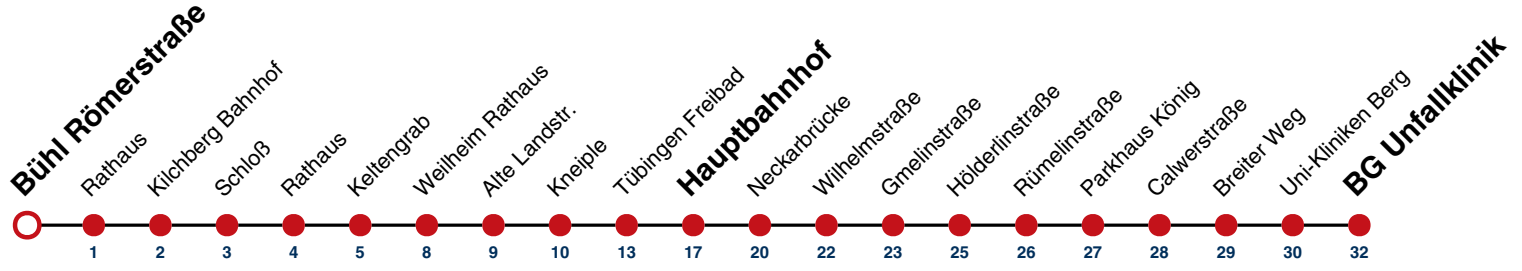

19

Bühl Römerstraße → Tübingen BG Unfallklinik

Gültig ab 15.12.2024

	Montag - Freitag				Samstag		Sonn-/Feiertag	
05	13^A	43	58^A		14^A	44^A	14^A	44^A
06	13	28^A₉₁	43	58^A	44^A		14^A	44^A
07	13	28^A	43	58^A	14^A		44^A	
08	13	43			14^A	44^A	14^A	44^A
09	13	43			14^A	44^A	14^A	44^A
10	13	43			14^A	44^A	14^A	44^A
11	13	43			14^A		44^A	
12	13	43			14^A	44^A	14^A	44^A
13	13	43			44^A		44^A	
14	13	43			14^A	44^A	14^A	44^A
15	13	43			14^A	44^A	14^A	44^A
16	13	43			14^A	44^A	44^A	
17	13	43			14^A	44^A	14^A	44^A
18	13	43			44^A		14^A_{A18}	44^A_{A18}
19	13	43			14^A	44^A	14^A_{A18}	44^A_{A18}
20	14^A	44^A			44^A		14^A_{A18}	44^A_{A18}
21	44^A				14^A	44^A	14^A_{A26}	44^A_{A26}
22	44^A				44^A		44^A_{A26}	
23	14^A	44^A			14^A	44^A	14^A_{A26}	44^A_{A26}
00								
01								

A bis Tübingen Hauptbahnhof **91** nicht vom 23.12.24 bis 08.01.25 und nicht vom 31.07.25 bis 12.09.25 **A18** nicht 24.12. **A26** nicht 24. und 31.12.

Fahrplanauskünfte rund um die Uhr:
naldo-App & landesweite Fahrplanauskunft
(0800 29 82 743, kostenlos)