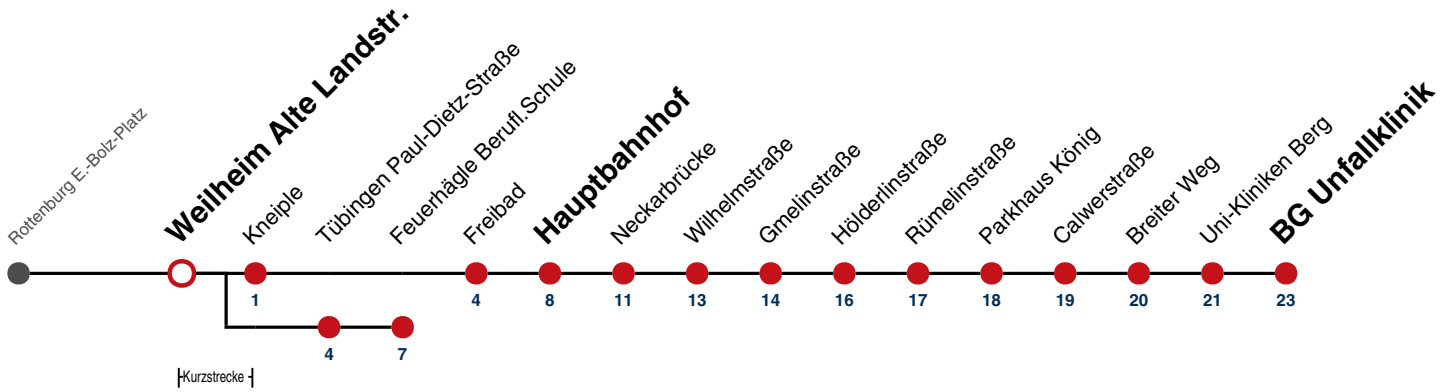

Fahrplanauskünfte rund um die Uhr:

naldo-App & landesweite Fahrplanauskunft

(0800 29 82 743, kostenlos)

19

Weilheim Alte Landstr. → Tübingen BG Unfallklinik

Gültig ab 15.12.2024

	Montag - Freitag					Samstag		Sonn-/Feiertag		
05	22 ^B	52				22 ^B	52 ^B	22 ^B	52 ^B	
06	07 ^B	22	37 ^B ₉₁	52		22 ^B	52 ^B	22 ^B	52 ^B	
07	07 ^B	22	24 ^A _S	26 ^A _S	37 ^B	52	22 ^B	52 ^B	22 ^B	52 ^B
08	07 ^B	16 ^A _S	22	52		22 ^B	52 ^B	22 ^B	52 ^B	
09	07 ^B	22	38 ^B _S	48 ^{BF} ₉₁	52	22 ^B	52 ^B	22 ^B	52 ^B	
10	22	52				22 ^B	52 ^B	22 ^B	52 ^B	
11	22	52				22 ^B	52 ^B	22 ^B	52 ^B	
12	22	52				22 ^B	52 ^B	22 ^B	52 ^B	
13	22	34 ^B _S	52			22 ^B	52 ^B	22 ^B	52 ^B	
14	22	52				22 ^B	52 ^B	22 ^B	52 ^B	
15	22	52				22 ^B	52 ^B	22 ^B	52 ^B	
16	22	52				22 ^B	52 ^B	22 ^B	52 ^B	
17	22	52				22 ^B	52 ^B	22 ^B	52 ^B	
18	22	52				22 ^B	52 ^B	22 ^B _{A18}	52 ^B _{A18}	
19	22	52				22 ^B	52 ^B	22 ^B _{A18}	52 ^B _{A18}	
20	23 ^B	53 ^B				22 ^B	52 ^B	22 ^B _{A18}	52 ^B _{A18}	
21	23 ^B	53 ^B				22 ^B	52 ^B	22 ^B _{A26}	52 ^B _{A26}	
22	23 ^B	53 ^B				22 ^B	52 ^B	22 ^B _{A26}	52 ^B _{A26}	
23	23 ^B	53 ^B				22 ^B	52 ^B	22 ^B _{A26}	52 ^B _{A26}	
00										
01										