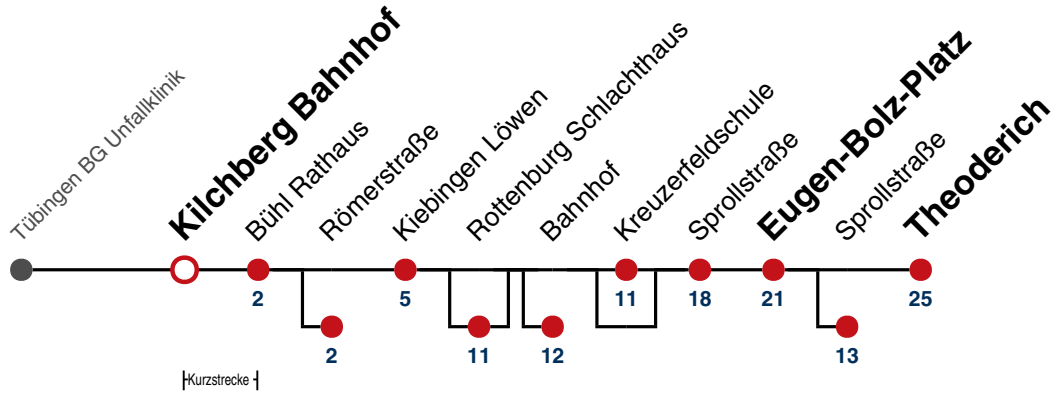

- A18** nicht 24.12.
- A26** nicht 24. und 31.12.

Fahrplanauskünfte rund um die Uhr:
 naldo-App & landesweite Fahrplanauskunft
 (0800 29 82 743, kostenlos)

19

Kilchberg Bahnhof → Rottenburg Theoderich

Gültig ab 15.12.2024