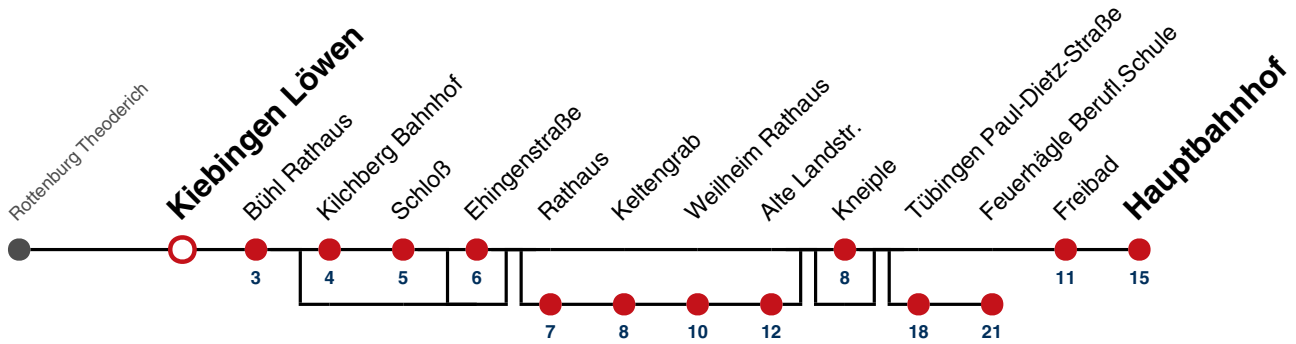

19

Kiebingen Löwen → Tübingen Hauptbahnhof

Gültig ab 15.12.2024

	Montag - Freitag	Samstag	Sonn-/Feiertag
05			
06		09^D_E	
07	08^{BDE}_{GS} 37^S	39^D_E	09^D_E
08	05^{BDE}_{GS} 33		
09	27^{DE}_S 37^{DE}_{F91}		
10			
11	41^{CG}_F	39^D_E	09^D_E
12			
13	23^{DE}_S 31	09^D_E	09^D_E
14	29		
15			
16	19^S 56^S		09^D_E
17	26		
18	29^S 49^A	09^D_E	
19			
20		09^D_E	
21	09^D_E		
22	09^D_E	09^D_E	09^{DE}_{A26}
23			
00			
01			

- **A** bis Weilheim Kneiple
- **B** bis Tübingen Feuerhägle Ber.
- **C** bedient nicht von Kilchberg Bahnhof bis Kilchberg Ehingenstraße
- **D** bedient nicht Kilchberg Ehingenstraße
- **E** bedient von Kilchberg Rathaus bis Weilheim Alte Landstr.

- **G** bedient nicht Weilheim Kneiple
- **F** nur an schulfreien Tagen
- **S** nur an Schultagen
- **91** nicht vom 23.12.24 bis 08.01.25 und nicht vom 31.07.25 bis 12.09.25
- **A26** nicht 24. und 31.12.

Fahrplanauskünfte rund um die Uhr:
naldo-App & landesweite Fahrplanauskunft
(0800 29 82 743, kostenlos)