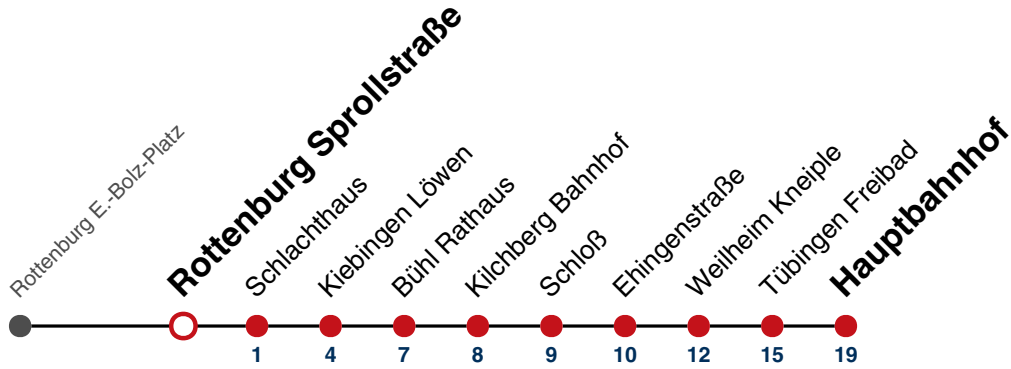

S nur an Schultagen

Fahrplanauskünfte rund um die Uhr:
naldo-App & landesweite Fahrplanauskunft
(0800 29 82 743, kostenlos)

19

Rottenburg Sprollstraße → Tübingen Hauptbahnhof

Gültig ab 15.12.2024

	Montag - Freitag	Samstag	Sonn-/Feiertag
05			
06			
07			
08	29		
09			
10			
11			
12			
13			
14			
15			
16			
17			
18			
19			
20			
21			
22			
23			
00			
01			