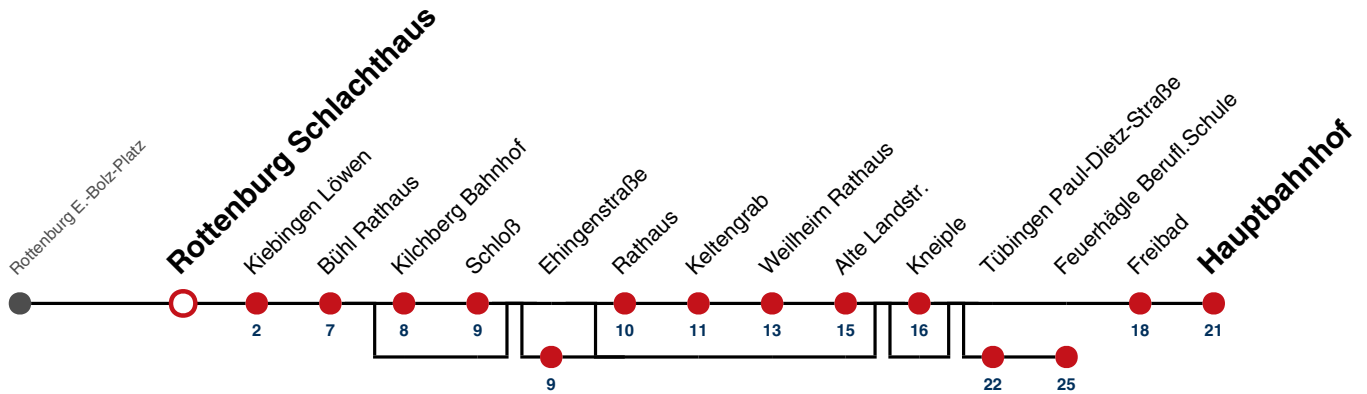

19

Rottenburg Schlachthaus → Tübingen Hauptbahnhof

Gültig ab 15.12.2024

	Montag - Freitag	Samstag	Sonn-/Feiertag
05			
06		07	
07	04^{BG}_S 34^{DE}_S	37	07
08	02^{BG}_S 30^D_E		
09	24^S 34^F₉₁		
10			
11	38^{CE}_{GF}	37	07
12			
13	16^S 26^D_E	07	07
14	24^D_E		
15			
16	54^{DE}_S		07
17	24^D_E		
18	27^{DE}_S 47^{AD}_E	07	
19			
20		07	
21	07		
22	07	07	07^{A26}
23			
00			
01			

- **A** bis Weilheim Kneiple
- **B** bis Tübingen Feuerhägle Ber.
- **C** bedient nicht von Kilchberg Bahnhof bis Kilchberg Schloß
- **D** bedient Kilchberg EHINGENSTRASSE
- **E** bedient nicht von Kilchberg Rathaus bis Weilheim Alte Landstr.

- **G** bedient nicht Weilheim Kneiple
- **F** nur an schulfreien Tagen
- **S** nur an Schultagen
- **91** nicht vom 23.12.24 bis 08.01.25 und nicht vom 31.07.25 bis 12.09.25
- **A26** nicht 24. und 31.12.

Fahrplanauskünfte rund um die Uhr:
naldo-App & landesweite Fahrplanauskunft
(0800 29 82 743, kostenlos)