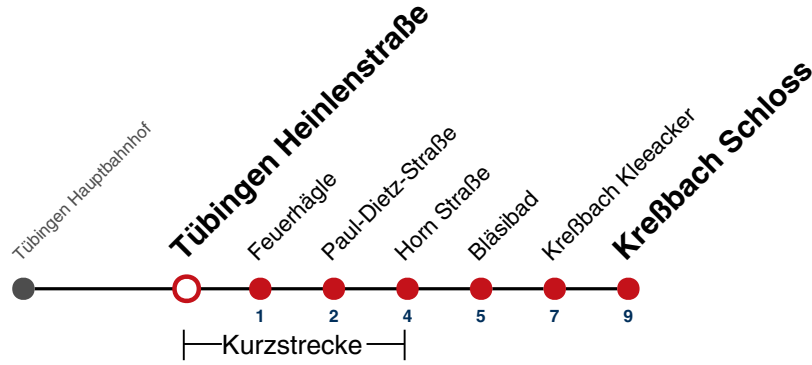

A18 nicht 24.12.

A26 nicht 24. und 31.12.

Fahrplanauskünfte rund um die Uhr:
naldo-App & landesweite Fahrplanauskunft
(0800 29 82 743, kostenlos)

31

Tübingen Heinlenstraße → Kreßbach Schloss

Gültig ab 15.12.2024