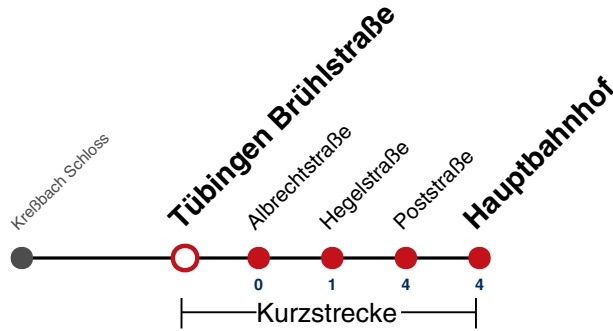

A18 nicht 24.12.

A26 nicht 24. und 31.12.

Fahrplanauskünfte rund um die Uhr:
naldo-App & landesweite Fahrplanauskunft
(0800 29 82 743, kostenlos)

31

Tübingen Brühlstraße → Tübingen Hauptbahnhof

Gültig ab 15.12.2024