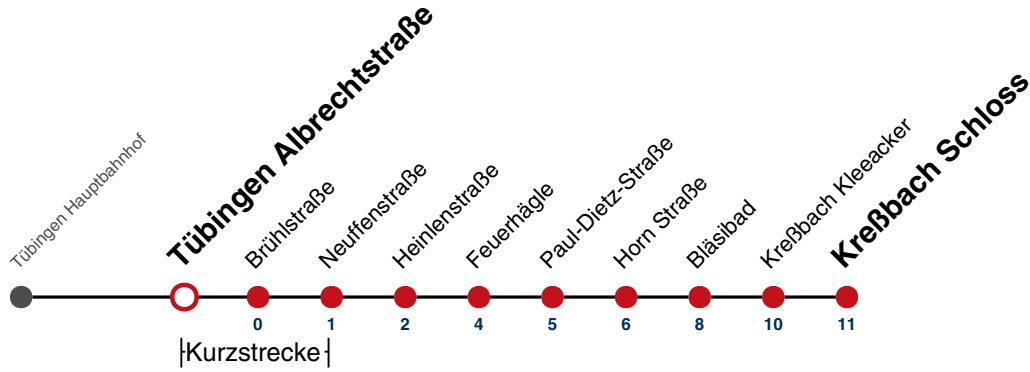

A18 nicht 24.12.

A26 nicht 24. und 31.12.

Fahrplanauskünfte rund um die Uhr:
naldo-App & landesweite Fahrplanauskunft
(0800 29 82 743, kostenlos)

31

Tübingen Albrechtstraße → Kreßbach Schloss

Gültig ab 15.12.2024