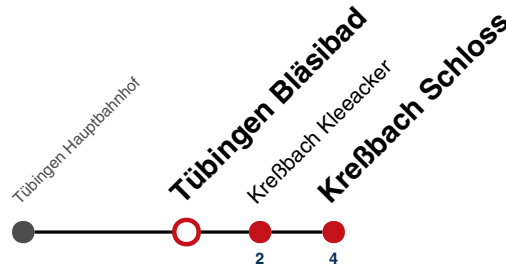

A18 nicht 24.12.

A26 nicht 24. und 31.12.

Fahrplanauskünfte rund um die Uhr:
naldo-App & landesweite Fahrplanauskunft
(0800 29 82 743, kostenlos)

31

Tübingen Bläsibad → Kreßbach Schloss

Gültig ab 15.12.2024