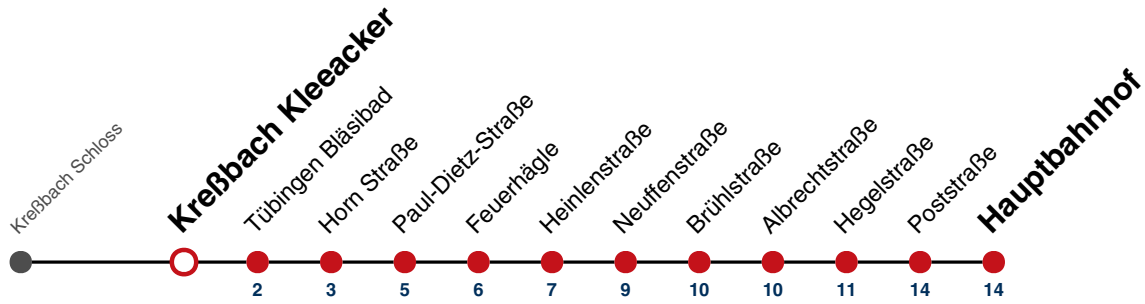

31

Kreßbach Kleeacker → Tübingen Hauptbahnhof

Gültig ab 15.12.2024

	Montag - Freitag	Samstag	Sonn-/Feiertag
05	17		
06	08^A 38^A		
07	08^A 38^A	50	49
08	08^A 38^A	50	49
09	08^A 38^A	50	49
10	08^A 38^A	50	49
11	08^A 38^A	50	49
12	08^A 38^A		
13	08^A 38^A	50	49
14	08^A 38^A		
15	08^A 38^A	50	49
16	08^A 38^A	50	49
17	08^A 38^A	50	49
18	08^A 38^A	50^{A18}	49
19	08^A 38^A	50^{A18}	49
20	08 49	49^{A18}	49
21	49	49^{A26}	49
22	49	49^{A26}	49
23			
00			
01			

A bis Tübingen Feuerhägle

A18 nicht 24.12.

A26 nicht 24. und 31.12.

Fahrplanauskünfte rund um die Uhr:
naldo-App & landesweite Fahrplanauskunft
(0800 29 82 743, kostenlos)