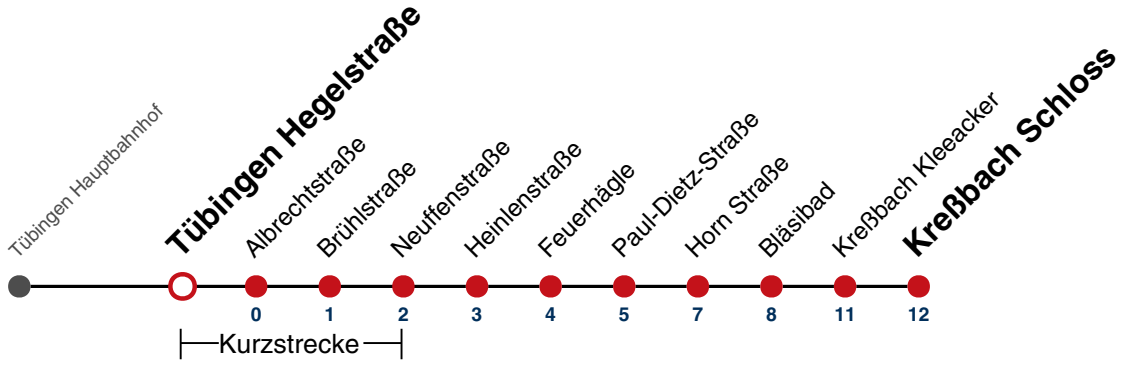

A18 nicht 24.12.

A26 nicht 24. und 31.12.

Fahrplanauskünfte rund um die Uhr:
naldo-App & landesweite Fahrplanauskunft
(0800 29 82 743, kostenlos)

31

Tübingen Hegelstraße → Kreßbach Schloss

Gültig ab 15.12.2024