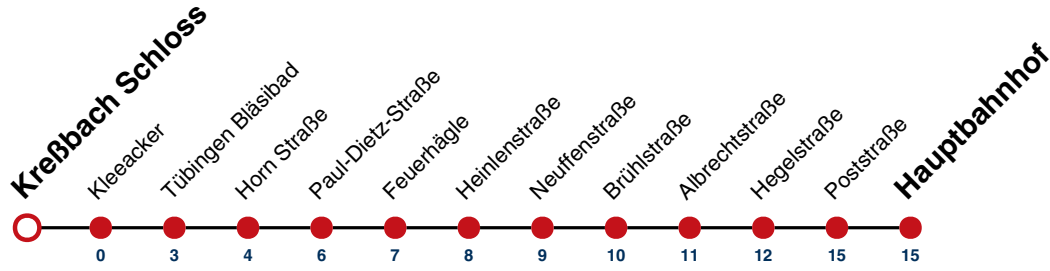

31

Kreßbach Schloss → Tübingen Hauptbahnhof

Gültig ab 15.12.2024

	Montag - Freitag	Samstag	Sonn-/Feiertag
05	17		
06	08 ^A 38 ^A		
07	08 ^A 38 ^A	50	49
08	08 ^A 38 ^A	50	49
09	08 ^A 38 ^A	50	49
10	08 ^A 38 ^A	50	49
11	08 ^A 38 ^A	50	49
12	08 ^A 38 ^A		
13	08 ^A 38 ^A	50	49
14	08 ^A 38 ^A		
15	08 ^A 38 ^A	50	49
16	08 ^A 38 ^A	50	49
17	08 ^A 38 ^A	50	49
18	08 ^A 38 ^A	50 ^{A18}	49
19	08 ^A 38 ^A	50 ^{A18}	49
20	08 49	49 ^{A18}	49
21	49	49 ^{A26}	49
22	49	49 ^{A26}	49
23			
00			
01			

A bis Tübingen Feuerhägle

A18 nicht 24.12.

A26 nicht 24. und 31.12.

Fahrplanauskünfte rund um die Uhr:
naldo-App & landesweite Fahrplanauskunft
(0800 29 82 743, kostenlos)

31

Kreßbach Kleeacker → Tübingen Hauptbahnhof