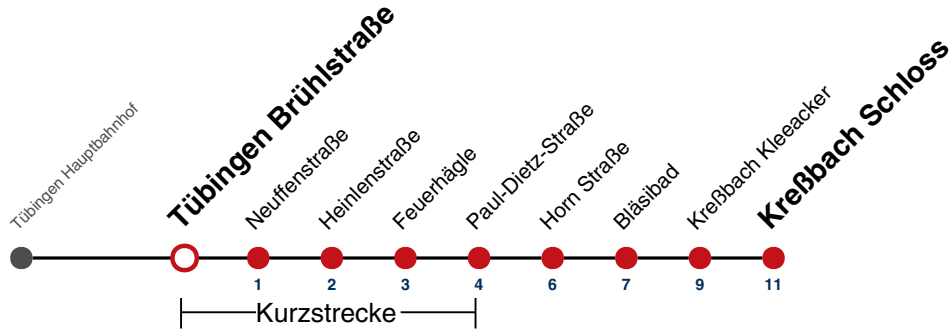

A18 nicht 24.12.

A26 nicht 24. und 31.12.

Fahrplanauskünfte rund um die Uhr:
naldo-App & landesweite Fahrplanauskunft
(0800 29 82 743, kostenlos)

31

Tübingen Brühlstraße → Kreßbach Schloss

Gültig ab 15.12.2024