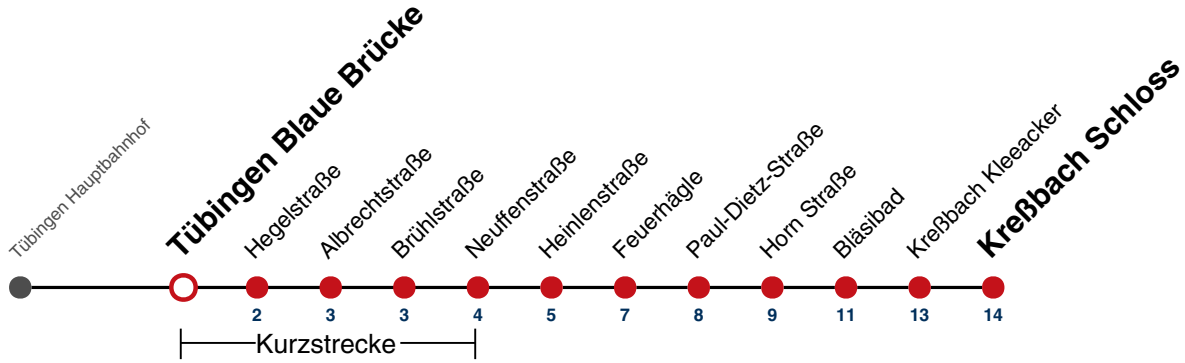

A18 nicht 24.12.

A26 nicht 24. und 31.12.

Fahrplanauskünfte rund um die Uhr:
naldo-App & landesweite Fahrplanauskunft
(0800 29 82 743, kostenlos)

31

Tübingen Blaue Brücke → Kreßbach Schloss

Gültig ab 15.12.2024