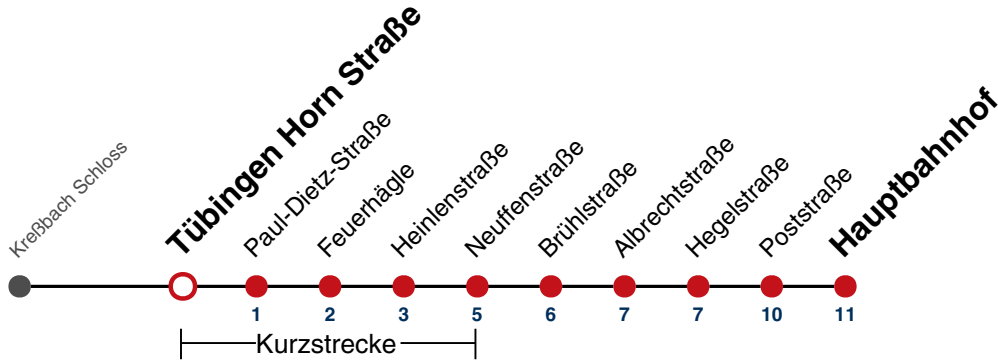

31

Tübingen Horn Straße → Tübingen Hauptbahnhof

Gültig ab 15.12.2024

	Montag - Freitag	Samstag	Sonn-/Feiertag
05	22		
06	13^A 43^A		
07	13^A 43^A	54	53
08	13^A 43^A	54	53
09	13^A 43^A	54	53
10	13^A 43^A	54	53
11	13^A 43^A	54	53
12	13^A 43^A		
13	13^A 43^A	54	53
14	13^A 43^A		
15	13^A 43^A	54	53
16	13^A 43^A	54	53
17	13^A 43^A	54	53
18	13^A 43^A	54^{A18}	53
19	13^A 43^A	54^{A18}	53
20	13 53	53^{A18}	53
21	53	53^{A26}	53
22	53	53^{A26}	53
23			
00			
01			

A bis Tübingen Feuerhägle

A18 nicht 24.12.

A26 nicht 24. und 31.12.

Fahrplanauskünfte rund um die Uhr:
naldo-App & landesweite Fahrplanauskunft
(0800 29 82 743, kostenlos)