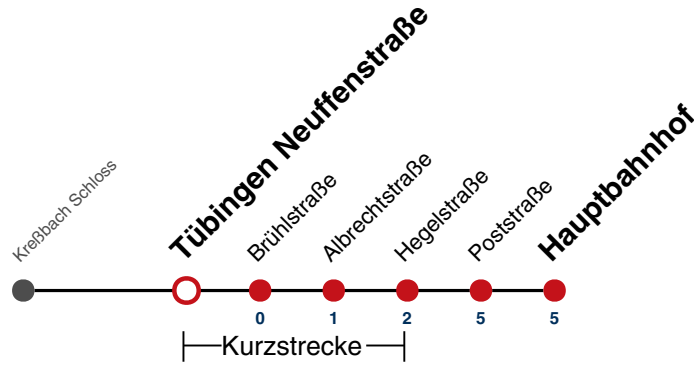

A18 nicht 24.12.

A26 nicht 24. und 31.12.

Fahrplanauskünfte rund um die Uhr:
naldo-App & landesweite Fahrplanauskunft
(0800 29 82 743, kostenlos)

31

Tübingen Neuffenstraße → Tübingen Hauptbahnhof

Gültig ab 15.12.2024