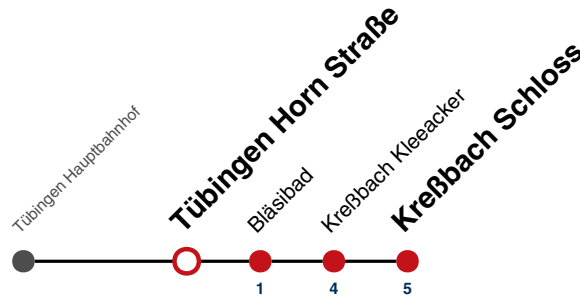

A18 nicht 24.12.

A26 nicht 24. und 31.12.

Fahrplanauskünfte rund um die Uhr:
naldo-App & landesweite Fahrplanauskunft
(0800 29 82 743, kostenlos)

31

Tübingen Horn Straße → Kreßbach Schloss

Gültig ab 15.12.2024