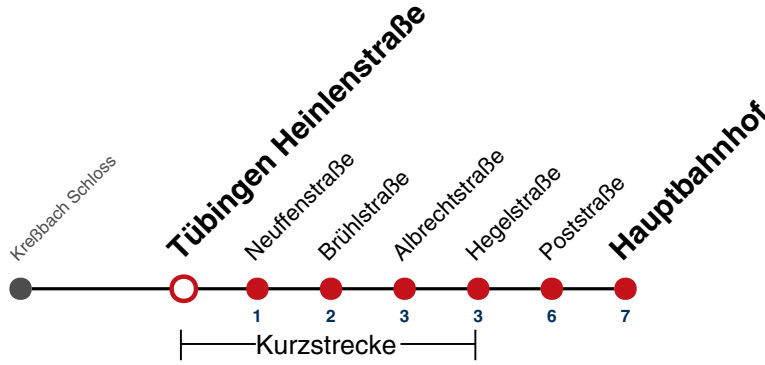

A18 nicht 24.12.

A26 nicht 24. und 31.12.

Fahrplanauskünfte rund um die Uhr:
naldo-App & landesweite Fahrplanauskunft
(0800 29 82 743, kostenlos)

31

Tübingen Heinlenstraße → Tübingen Hauptbahnhof

Gültig ab 15.12.2024