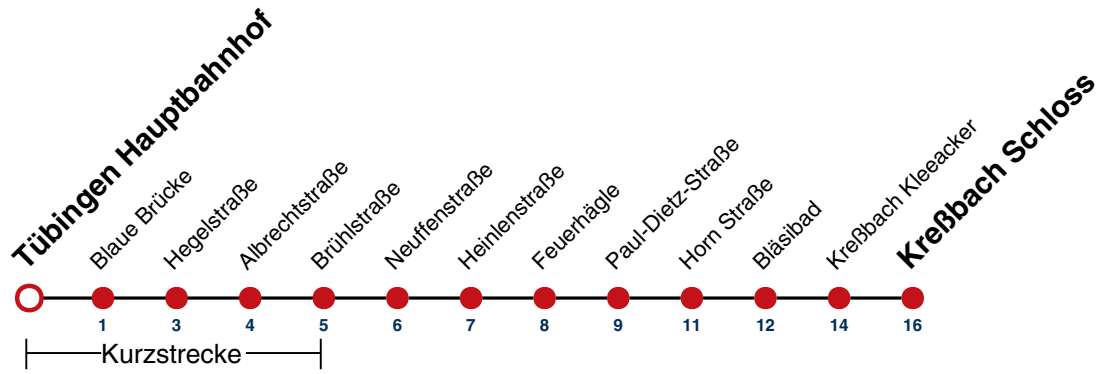

A18 nicht 24.12.

A26 nicht 24. und 31.12.

Fahrplanauskünfte rund um die Uhr:
naldo-App & landesweite Fahrplanauskunft
(0800 29 82 743, kostenlos)

31

Tübingen Hauptbahnhof → Kreßbach Schloss

Gültig ab 15.12.2024