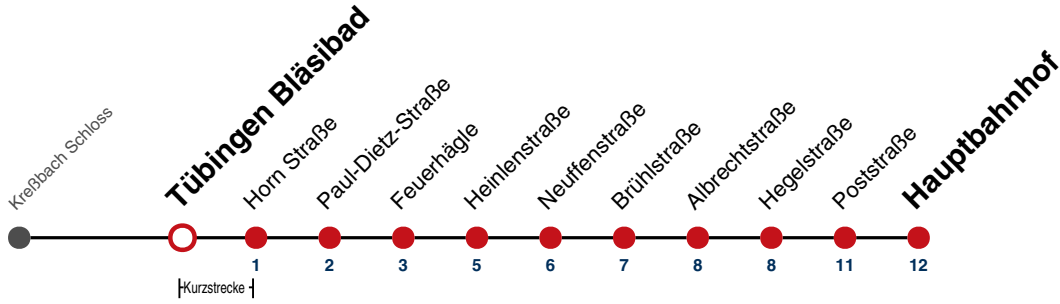

31

Tübingen Bläsibad → Tübingen Hauptbahnhof

Gültig ab 15.12.2024

	Montag - Freitag	Samstag	Sonn-/Feiertag
05	20		
06	11^A 41^A		
07	11^A 41^A	53	52
08	11^A 41^A	53	52
09	11^A 41^A	53	52
10	11^A 41^A	53	52
11	11^A 41^A	53	52
12	11^A 41^A		
13	11^A 41^A	53	52
14	11^A 41^A		
15	11^A 41^A	53	52
16	11^A 41^A	53	52
17	11^A 41^A	53	52
18	11^A 41^A	53^{A18}	52
19	11^A 41^A	53^{A18}	52
20	11 52	52^{A18}	52
21	52	52^{A26}	52
22	52	52^{A26}	52
23			
00			
01			

A bis Tübingen Feuerhägle

A18 nicht 24.12.

A26 nicht 24. und 31.12.

Fahrplanauskünfte rund um die Uhr:

naldo-App & landesweite Fahrplanauskunft
(0800 29 82 743, kostenlos)