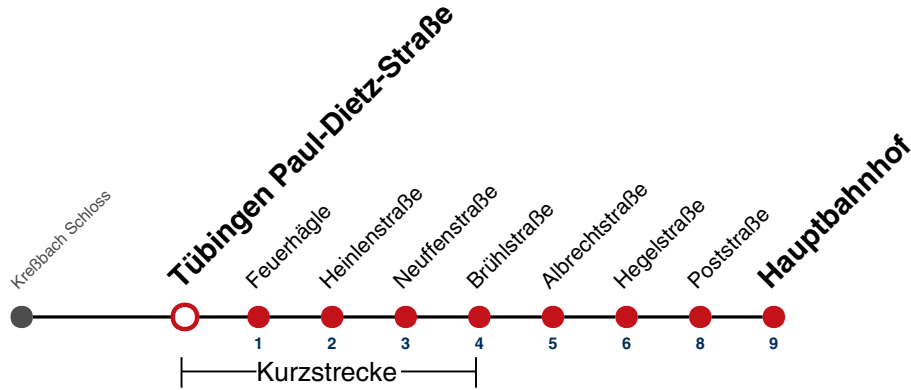

31

Tübingen Paul-Dietz-Straße → Tübingen Hauptbahnhof

Gültig ab 15.12.2024

	Montag - Freitag	Samstag	Sonn-/Feiertag
05	24		
06	15^A 45^A		
07	15^A 45^A	56	55
08	15^A 45^A	56	55
09	15^A 45^A	56	55
10	15^A 45^A	56	55
11	15^A 45^A	56	55
12	15^A 45^A		
13	15^A 45^A	56	55
14	15^A 45^A		
15	15^A 45^A	56	55
16	15^A 45^A	56	55
17	15^A 45^A	56	55
18	15^A 45^A	56^{A18}	55
19	15^A 45^A	56^{A18}	55
20	15 55	55^{A18}	55
21	55	55^{A26}	55
22	55	55^{A26}	55
23			
00			
01			

A bis Tübingen Feuerhägle

A18 nicht 24.12.

A26 nicht 24. und 31.12.

Fahrplanauskünfte rund um die Uhr:
naldo-App & landesweite Fahrplanauskunft
(0800 29 82 743, kostenlos)