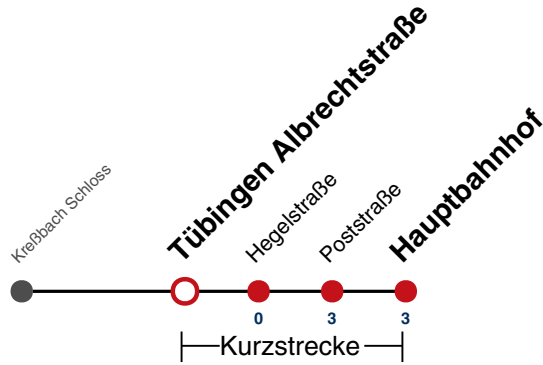

A18 nicht 24.12.

A26 nicht 24. und 31.12.

Fahrplanauskünfte rund um die Uhr:
naldo-App & landesweite Fahrplanauskunft
(0800 29 82 743, kostenlos)

31

Tübingen Albrechtstraße → Tübingen Hauptbahnhof

Gültig ab 15.12.2024