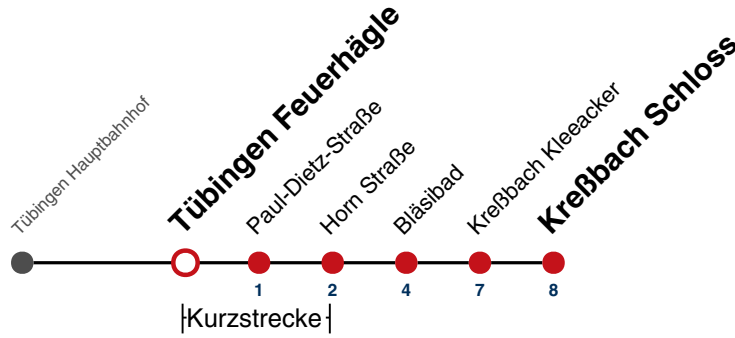

A18 nicht 24.12.

A26 nicht 24. und 31.12.

Fahrplanauskünfte rund um die Uhr:
naldo-App & landesweite Fahrplanauskunft
(0800 29 82 743, kostenlos)

31

Tübingen Feuerhägle → Kreßbach Schloss

Gültig ab 15.12.2024