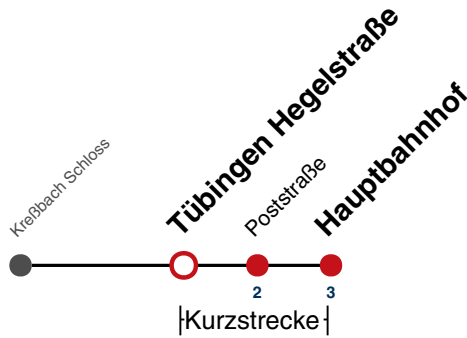

A18 nicht 24.12.

A26 nicht 24. und 31.12.

Fahrplanauskünfte rund um die Uhr:
 naldo-App & landesweite Fahrplanauskunft
 (0800 29 82 743, kostenlos)

31

Tübingen Hegelstraße → Tübingen Hauptbahnhof

Gültig ab 15.12.2024