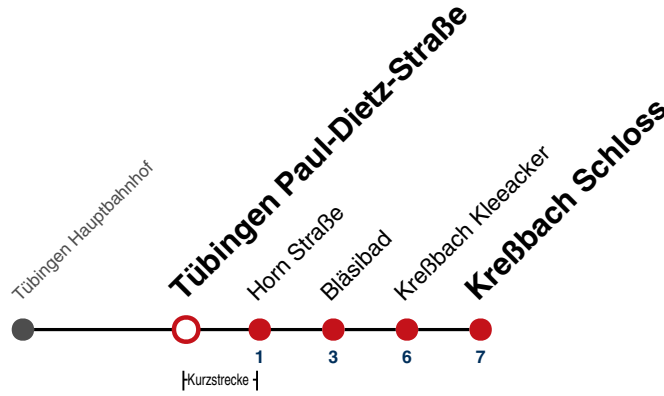

A18 nicht 24.12.

A26 nicht 24. und 31.12.

Fahrplanauskünfte rund um die Uhr:
naldo-App & landesweite Fahrplanauskunft
(0800 29 82 743, kostenlos)

31

Tübingen Paul-Dietz-Straße → Kreßbach Schloss

Gültig ab 15.12.2024