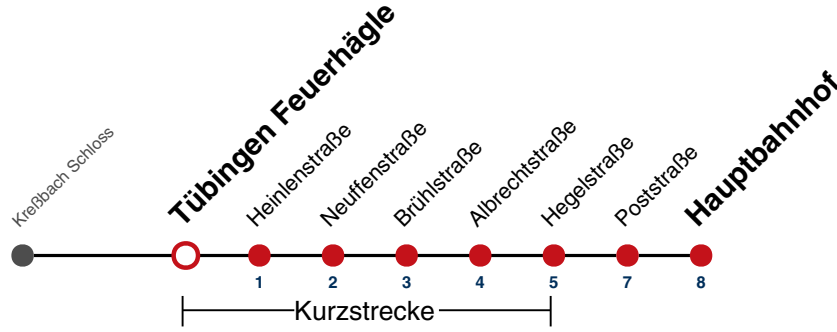

31

Tübingen Feuerhäggle → Tübingen Hauptbahnhof

Gültig ab 15.12.2024

	Montag - Freitag	Samstag	Sonn-/Feiertag
05	25		
06			
07		57	56
08		57	56
09		57	56
10		57	56
11		57	56
12			
13		57	56
14			
15		57	56
16		57	56
17		57	56
18		57^{A18}	56
19		57^{A18}	56
20	17 56	56^{A18}	56
21	56	56^{A26}	56
22	56	56^{A26}	56
23			
00			
01			

A18 nicht 24.12.

A26 nicht 24. und 31.12.

Fahrplanauskünfte rund um die Uhr:
naldo-App & landesweite Fahrplanauskunft
(0800 29 82 743, kostenlos)