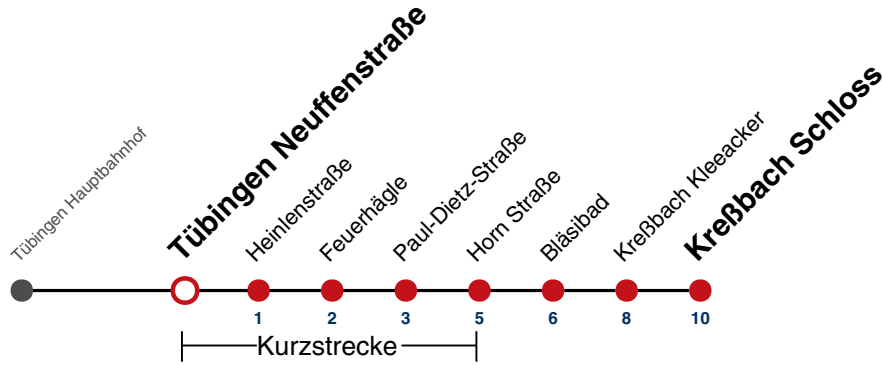

A18 nicht 24.12.

A26 nicht 24. und 31.12.

Fahrplanauskünfte rund um die Uhr:
naldo-App & landesweite Fahrplanauskunft
(0800 29 82 743, kostenlos)

31

Tübingen Neuffenstraße → Kreßbach Schloss

Gültig ab 15.12.2024