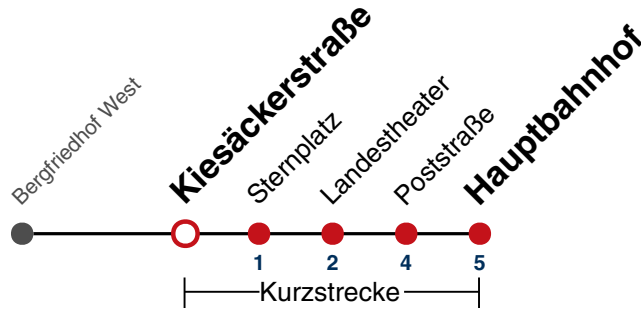

34

Kiesackerstraße → Hauptbahnhof

Gültig ab 15.12.2024

	Montag - Freitag	Samstag	Sonn-/Feiertag
05			
06	33		
07	03 33		
08	03 33		
09	03 33		
10	03 33	25	25
11	03 33	25	25
12	03 33	25	25
13	03 33		
14	03 33		
15	03 33	25	25
16	03 33	25	25
17	03 33	25	25
18	03 33		
19	03 33		
20	03		
21			
22			
23			
00			
01			

Fahrplanauskünfte rund um die Uhr:
naldo-App & landesweite Fahrplanauskunft
(0800 29 82 743, kostenlos)