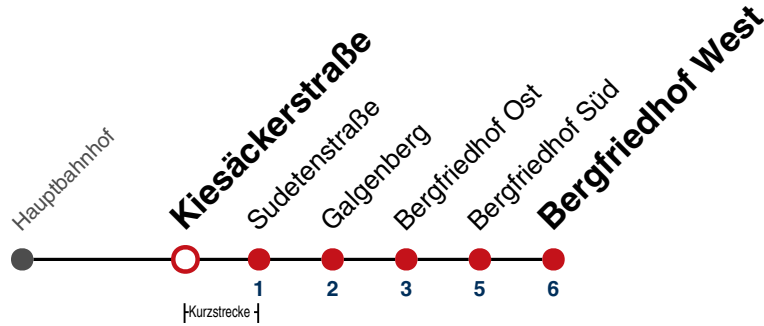

34

Kiesäckerstraße → Bergfriedhof West

Gültig ab 15.12.2024

	Montag - Freitag	Samstag	Sonn-/Feiertag
05			
06	19 49		
07	19 49		
08	19 49		
09	19 49		
10	19 49	12	11
11	19 49	12	11
12	19 49	12	11
13	19 49		
14	19 49		
15	19 49	12	11
16	19 49	12	11
17	19 49	12	11
18	19 49		
19	19 49		
20			
21			
22			
23			
00			
01			

Fahrplanauskünfte rund um die Uhr:
naldo-App & landesweite Fahrplanauskunft
(0800 29 82 743, kostenlos)