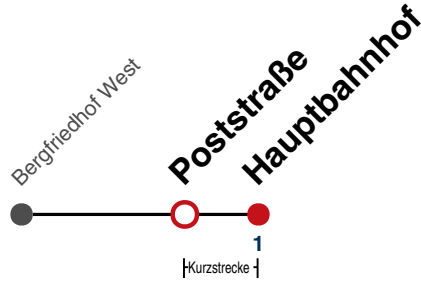

34

Poststraße → Hauptbahnhof

Gültig ab 15.12.2024

	Montag - Freitag	Samstag	Sonn-/Feiertag
05			
06	37		
07	07 37		
08	07 37		
09	07 37		
10	07 37	29	29
11	07 37	29	29
12	07 37	29	29
13	07 37		
14	07 37		
15	07 37	29	29
16	07 37	29	29
17	07 37	29	29
18	07 37		
19	07 37		
20	07		
21			
22			
23			
00			
01			

Fahrplanauskünfte rund um die Uhr:
naldo-App & landesweite Fahrplanauskunft
(0800 29 82 743, kostenlos)