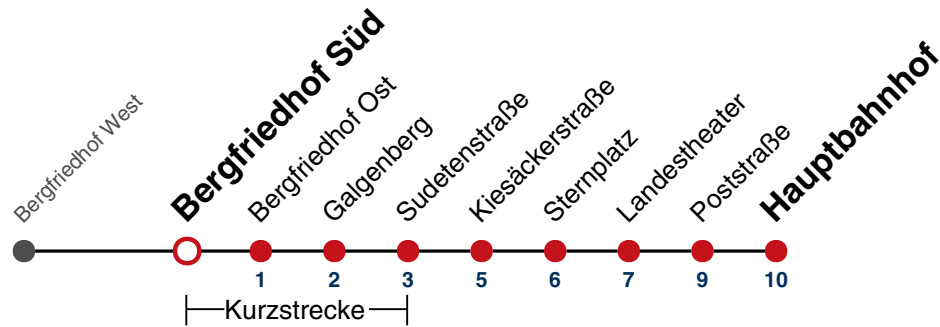

## Bergfriedhof West → Hauptbahnhof

Gültig ab 15.12.2024

	Montag - Freitag	Samstag	Sonn-/Feiertag
05			
06	27 57		
07	27 57		
08	27 57		
09	27 57		
10	27 57	20	20
11	27 57	20	20
12	27 57	20	20
13	27 57		
14	27 57		
15	27 57	20	20
16	27 57	20	20
17	27 57	20	20
18	27 57		
19	27 57		
20			
21			
22			
23			
00			
01			

Fahrplanauskünfte rund um die Uhr:  
 naldo-App & landesweite Fahrplanauskunft  
 (0800 29 82 743, kostenlos)

## Bergfriedhof Süd → Hauptbahnhof

Gültig ab 15.12.2024

	Montag - Freitag	Samstag	Sonn-/Feiertag
05			
06	28 58		
07	28 58		
08	28 58		
09	28 58		
10	28 58	21	21
11	28 58	21	21
12	28 58	21	21
13	28 58		
14	28 58		
15	28 58	21	21
16	28 58	21	21
17	28 58	21	21
18	28 58		
19	28 58		
20			
21			
22			
23			
00			
01			