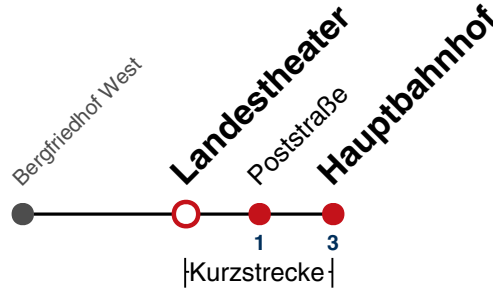

34

Landestheater → Hauptbahnhof

Gültig ab 15.12.2024

	Montag - Freitag	Samstag	Sonn-/Feiertag
05			
06	35		
07	05 35		
08	05 35		
09	05 35		
10	05 35	27	27
11	05 35	27	27
12	05 35	27	27
13	05 35		
14	05 35		
15	05 35	27	27
16	05 35	27	27
17	05 35	27	27
18	05 35		
19	05 35		
20	05		
21			
22			
23			
00			
01			

Fahrplanauskünfte rund um die Uhr:
naldo-App & landesweite Fahrplanauskunft
(0800 29 82 743, kostenlos)