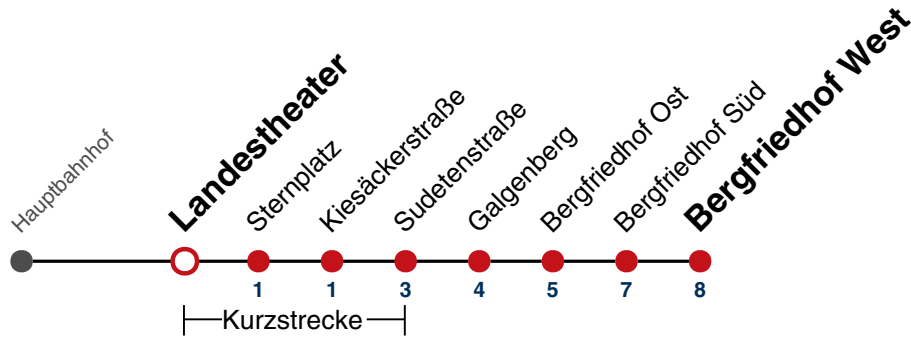

34

Landestheater → Bergfriedhof West

Gültig ab 15.12.2024

	Montag - Freitag	Samstag	Sonn-/Feiertag
05			
06	17 47		
07	17 47		
08	17 47		
09	17 47		
10	17 47	11	10
11	17 47	11	10
12	17 47	11	10
13	17 47		
14	17 47		
15	17 47	11	10
16	17 47	11	10
17	17 47	11	10
18	17 47		
19	17 47		
20			
21			
22			
23			
00			
01			

Fahrplanauskünfte rund um die Uhr:
naldo-App & landesweite Fahrplanauskunft
(0800 29 82 743, kostenlos)