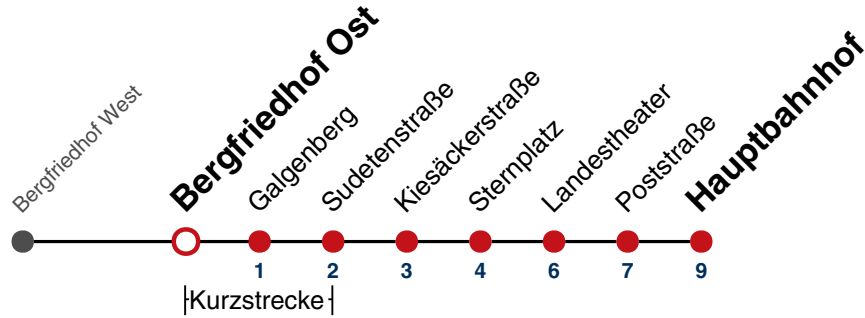

34

Bergfriedhof Ost → Hauptbahnhof

Gültig ab 15.12.2024

	Montag - Freitag	Samstag	Sonn-/Feiertag
05			
06	29 59		
07	29 59		
08	29 59		
09	29 59		
10	29 59	22	22
11	29 59	22	22
12	29 59	22	22
13	29 59		
14	29 59		
15	29 59	22	22
16	29 59	22	22
17	29 59	22	22
18	29 59		
19	29 59		
20			
21			
22			
23			
00			
01			

Fahrplanauskünfte rund um die Uhr:
naldo-App & landesweite Fahrplanauskunft
(0800 29 82 743, kostenlos)