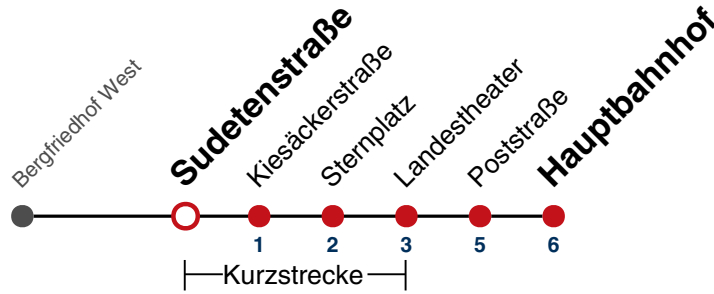

34

Sudetenstraße → Hauptbahnhof

Gültig ab 15.12.2024

	Montag - Freitag	Samstag	Sonn-/Feiertag
05			
06	32		
07	02 32		
08	02 32		
09	02 32		
10	02 32	24	24
11	02 32	24	24
12	02 32	24	24
13	02 32		
14	02 32		
15	02 32	24	24
16	02 32	24	24
17	02 32	24	24
18	02 32		
19	02 32		
20	02		
21			
22			
23			
00			
01			

Fahrplanauskünfte rund um die Uhr:
naldo-App & landesweite Fahrplanauskunft
(0800 29 82 743, kostenlos)