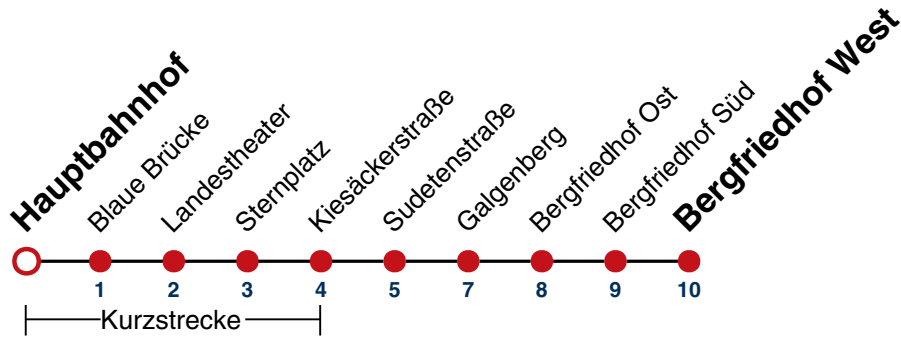

34

Hauptbahnhof → Bergfriedhof West

Gültig ab 15.12.2024

	Montag - Freitag	Samstag	Sonn-/Feiertag
05			
06	15 45		
07	15 45		
08	15 45		
09	15 45		
10	15 45	09	08
11	15 45	09	08
12	15 45	09	08
13	15 45		
14	15 45		
15	15 45	09	08
16	15 45	09	08
17	15 45	09	08
18	15 45		
19	15 45		
20			
21			
22			
23			
00			
01			

Fahrplanauskünfte rund um die Uhr:
naldo-App & landesweite Fahrplanauskunft
(0800 29 82 743, kostenlos)