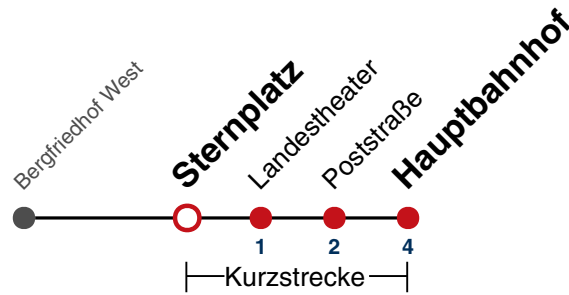

34

Sternplatz → Hauptbahnhof

Gültig ab 15.12.2024

	Montag - Freitag	Samstag	Sonn-/Feiertag
05			
06	34		
07	04 34		
08	04 34		
09	04 34		
10	04 34	26	26
11	04 34	26	26
12	04 34	26	26
13	04 34		
14	04 34		
15	04 34	26	26
16	04 34	26	26
17	04 34	26	26
18	04 34		
19	04 34		
20	04		
21			
22			
23			
00			
01			

Fahrplanauskünfte rund um die Uhr:
naldo-App & landesweite Fahrplanauskunft
(0800 29 82 743, kostenlos)