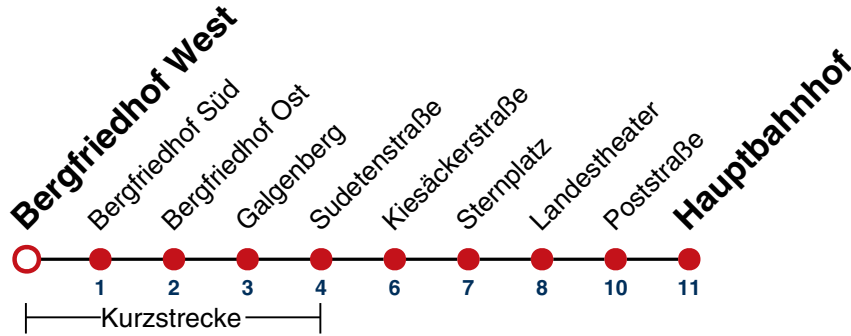

## Bergfriedhof West → Hauptbahnhof

Gültig ab 15.12.2024

	Montag - Freitag	Samstag	Sonn-/Feiertag
05			
06	27 57		
07	27 57		
08	27 57		
09	27 57		
10	27 57	20	20
11	27 57	20	20
12	27 57	20	20
13	27 57		
14	27 57		
15	27 57	20	20
16	27 57	20	20
17	27 57	20	20
18	27 57		
19	27 57		
20			
21			
22			
23			
00			
01			