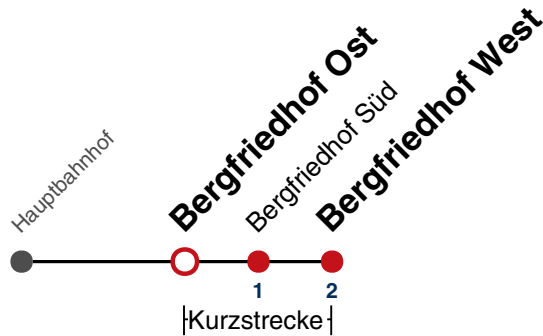

34

Bergfriedhof Ost → Bergfriedhof West

Gültig ab 15.12.2024

	Montag - Freitag	Samstag	Sonn-/Feiertag
05			
06	23 53		
07	23 53		
08	23 53		
09	23 53		
10	23 53	16	15
11	23 53	16	15
12	23 53	16	15
13	23 53		
14	23 53		
15	23 53	16	15
16	23 53	16	15
17	23 53	16	15
18	23 53		
19	23 53		
20			
21			
22			
23			
00			
01			

Fahrplanauskünfte rund um die Uhr:
naldo-App & landesweite Fahrplanauskunft
(0800 29 82 743, kostenlos)