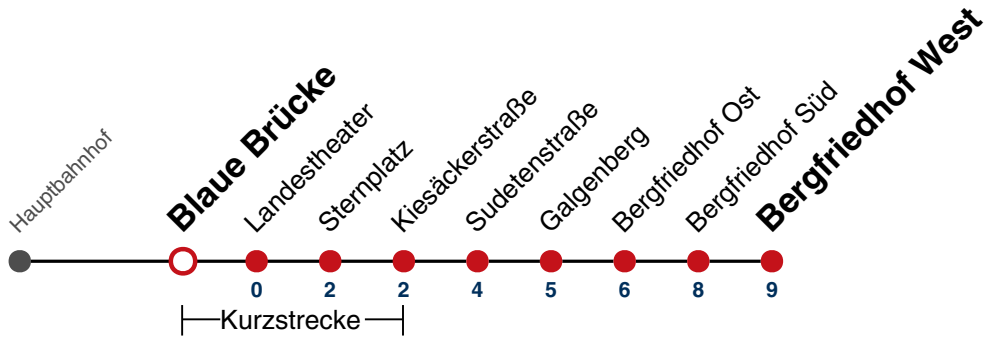

## Hauptbahnhof → Bergfriedhof West

Gültig ab 15.12.2024

	Montag - Freitag	Samstag	Sonn-/Feiertag
05			
06	15 45		
07	15 45		
08	15 45		
09	15 45		
10	15 45	09	08
11	15 45	09	08
12	15 45	09	08
13	15 45		
14	15 45		
15	15 45	09	08
16	15 45	09	08
17	15 45	09	08
18	15 45		
19	15 45		
20			
21			
22			
23			
00			
01			

Fahrplanauskünfte rund um die Uhr:  
 naldo-App & landesweite Fahrplanauskunft  
 (0800 29 82 743, kostenlos)

## Blaue Brücke → Bergfriedhof West

Gültig ab 15.12.2024

	Montag - Freitag	Samstag	Sonn-/Feiertag
05			
06	16 46		
07	16 46		
08	16 46		
09	16 46		
10	16 46	10	09
11	16 46	10	09
12	16 46	10	09
13	16 46		
14	16 46		
15	16 46	10	09
16	16 46	10	09
17	16 46	10	09
18	16 46		
19	16 46		
20			
21			
22			
23			
00			
01			