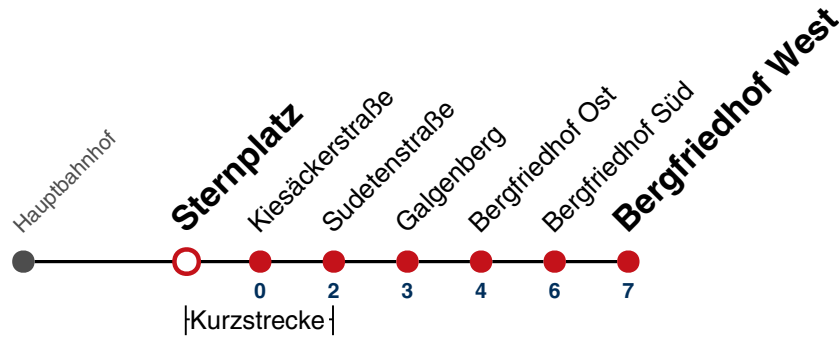

34

Sternplatz → Bergfriedhof West

Gültig ab 15.12.2024

	Montag - Freitag	Samstag	Sonn-/Feiertag
05			
06	18 48		
07	18 48		
08	18 48		
09	18 48		
10	18 48	12	11
11	18 48	12	11
12	18 48	12	11
13	18 48		
14	18 48		
15	18 48	12	11
16	18 48	12	11
17	18 48	12	11
18	18 48		
19	18 48		
20			
21			
22			
23			
00			
01			

Fahrplanauskünfte rund um die Uhr:
naldo-App & landesweite Fahrplanauskunft
(0800 29 82 743, kostenlos)