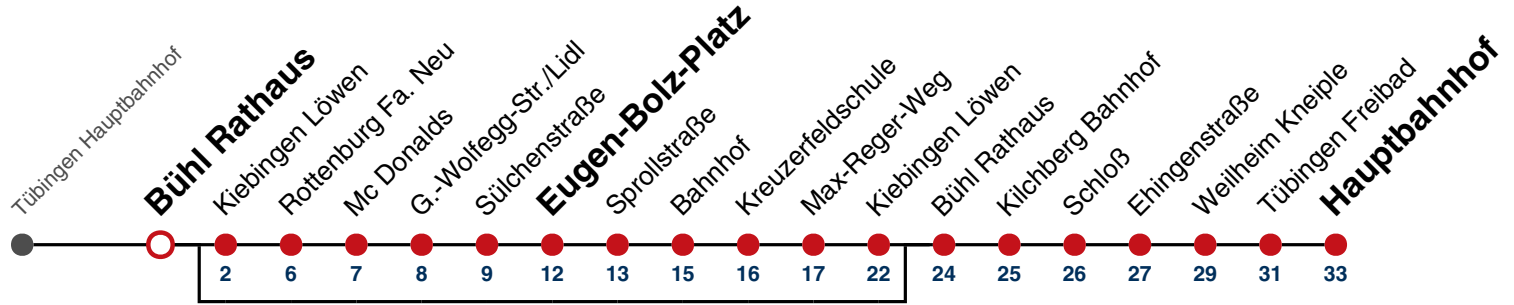

N2 verkehrt nur Nächte So/Mo, Mo/Di, Di/Mi, Mi/Do

N3 verkehrt nur Nacht Do/Fr

N4 verkehrt nur Nächte Fr/Sa, Sa/So und Nächte vor Feiertagen

Anschlüsse am Hauptbahnhof auf die Linien N91, N92, N93, N94, N95, N96, N97 und N98.

Fahrplanauskünfte rund um die Uhr:
naldo-App & landesweite Fahrplanauskunft
(0800 29 82 743, kostenlos)

N88

Bühl Rathaus → Tübingen Hauptbahnhof

Gültig ab 15.12.2024

täglich	
05	
06	
07	
08	
09	
10	
11	
12	
13	
14	
15	
16	
17	
18	
19	
20	
21	
22	
23	
00	
01	16
02	16
03	16 ^A _{N2} 16 ^{N1}
04	16 ^A _{N3} 16 ^{N4}

A bedient nicht von Kiebingen Löwen bis Kiebingen Löwen

N1 verkehrt nur Nächte Do/Fr, Fr/Sa, Sa/So und Nächte vor Feiertagen

N2 verkehrt nur Nächte So/Mo, Mo/Di, Di/Mi, Mi/Do

N3 verkehrt nur Nacht Do/Fr

N4 verkehrt nur Nächte Fr/Sa, Sa/So und Nächte vor Feiertagen