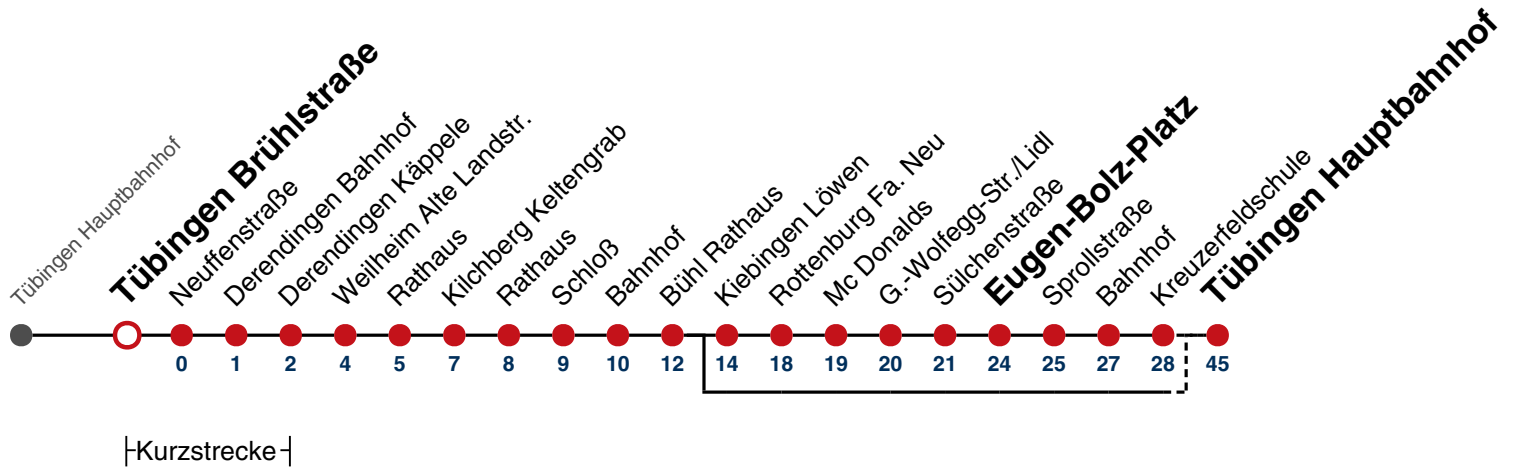

N88

Tübingen Albrechtstraße → Tübingen Hauptbahnhof

Gültig ab 15.12.2024

	täglich	
05-00		
01-02	03	
03	03 ^A _{N2}	03 ^{N1}
04	03 ^A _{N3}	03 ^{N4}

- A** bedient nicht von Kiebingen Löwen bis Rottenburg Bhf
- N1** verkehrt nur Nächte Do/Fr, Fr/Sa, Sa/So und Nächte vor Feiertagen
- N2** verkehrt nur Nächte So/Mo, Mo/Di, Di/Mi, Mi/Do

- N3** verkehrt nur Nacht Do/Fr
- N4** verkehrt nur Nächte Fr/Sa, Sa/So und Nächte vor Feiertagen

Anschlüsse am Hauptbahnhof auf die Linien N91, N92, N93, N94, N95, N96, N97 und N98.

Fahrplanauskünfte rund um die Uhr:
 naldo-App & landesweite Fahrplanauskunft
 (0800 29 82 743, kostenlos)

N88

Tübingen Brühlstraße → Tübingen Hauptbahnhof

Gültig ab 15.12.2024

	täglich
05-00	
01-02	04
03	04 ^A _{N2} 04 ^{N1}
04	04 ^A _{N3} 04 ^{N4}

- A** bedient nicht von Kiebingen Löwen bis Rottenburg Kreuzerfeldschule
- N1** verkehrt nur Nächte Do/Fr, Fr/Sa, Sa/So und Nächte vor Feiertagen
- N2** verkehrt nur Nächte So/Mo, Mo/Di, Di/Mi, Mi/Do