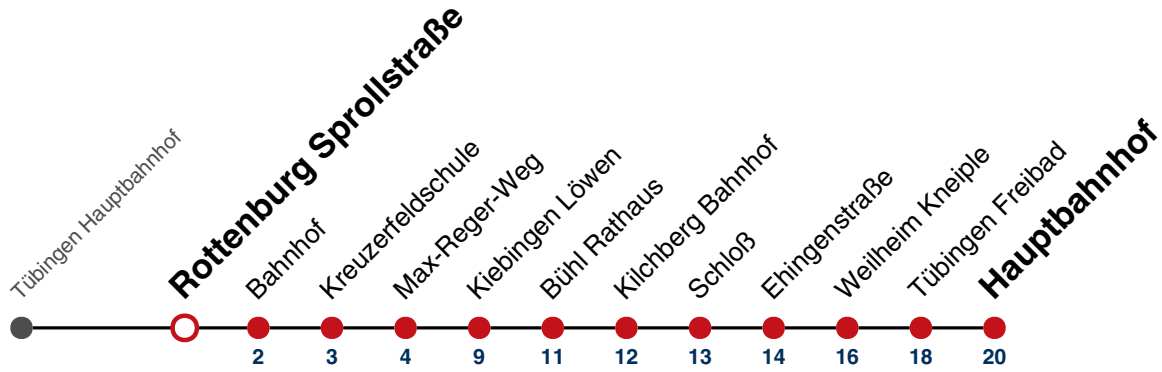

N1 verkehrt nur Nächte Do/Fr, Fr/Sa, Sa/So und Nächte vor Feiertagen

N4 verkehrt nur Nächte Fr/Sa, Sa/So und Nächte vor Feiertagen

Anschlüsse am Hauptbahnhof auf die Linien N91, N92, N93, N94, N95, N96, N97 und N98.

Fahrplanauskünfte rund um die Uhr:
naldo-App & landesweite Fahrplanauskunft
(0800 29 82 743, kostenlos)

N88

Rottenburg Sprollstraße → Tübingen Hauptbahnhof

Gültig ab 15.12.2024

täglich	
05	
06	
07	
08	
09	
10	
11	
12	
13	
14	
15	
16	
17	
18	
19	
20	
21	
22	
23	
00	
01	29
02	29
03	29 ^{N1}
04	29 ^{N4}