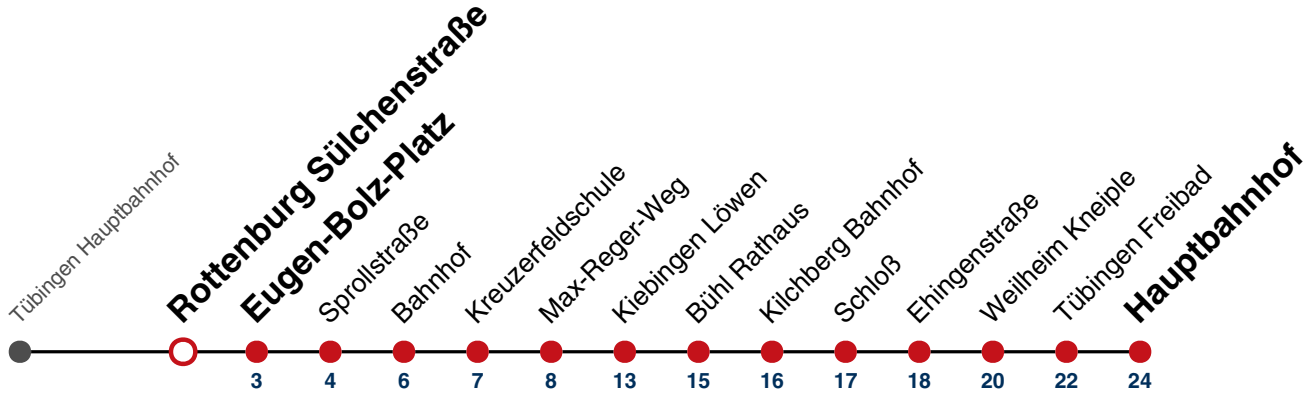

N1 verkehrt nur Nächte Do/Fr, Fr/Sa, Sa/So und Nächte vor Feiertagen

N4 verkehrt nur Nächte Fr/Sa, Sa/So und Nächte vor Feiertagen

Anschlüsse am Hauptbahnhof auf die Linien N91, N92, N93, N94, N95, N96, N97 und N98.

Fahrplanauskünfte rund um die Uhr:
naldo-App & landesweite Fahrplanauskunft
(0800 29 82 743, kostenlos)

N88

Rottenburg Sülchenstraße → Tübingen Hauptbahnhof

Gültig ab 15.12.2024

täglich

05	
06	
07	
08	
09	
10	
11	
12	
13	
14	
15	
16	
17	
18	
19	
20	
21	
22	
23	
00	
01	25
02	25
03	25 ^{N1}
04	25 ^{N4}