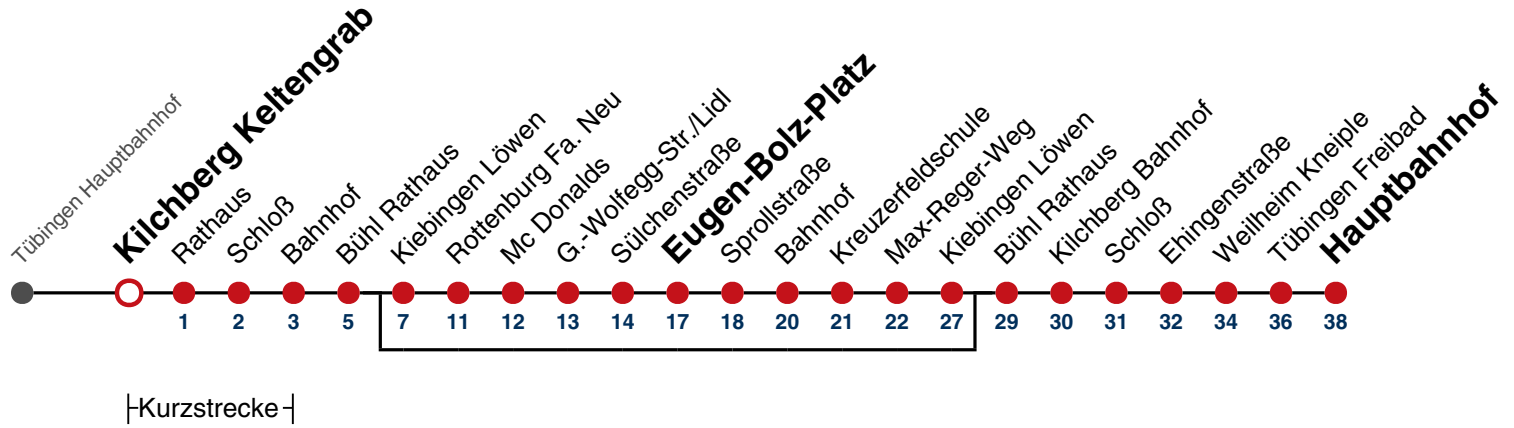

A bedient nicht von Kiebingen Löwen bis Kiebingen Löwen

N1 verkehrt nur Nächte Do/Fr, Fr/Sa, Sa/So und Nächte vor Feiertagen

N2 verkehrt nur Nächte So/Mo, Mo/Di, Di/Mi, Mi/Do

N3 verkehrt nur Nacht Do/Fr

N4 verkehrt nur Nächte Fr/Sa, Sa/So und Nächte vor Feiertagen

Anschlüsse am Hauptbahnhof auf die Linien N91, N92, N93, N94, N95, N96, N97 und N98.

Fahrplanauskünfte rund um die Uhr:
naldo-App & landesweite Fahrplanauskunft
(0800 29 82 743, kostenlos)

N88

Kilchberg Keltengrab → Tübingen Hauptbahnhof

Gültig ab 15.12.2024

täglich

05-00

01-02 11

03 11^A_{N2} 11^{N1}

04 11^A_{N3} 11^{N4}

A bedient nicht von Kiebingen Löwen bis Kiebingen Löwen

N1 verkehrt nur Nächte Do/Fr, Fr/Sa, Sa/So und Nächte vor Feiertagen

N2 verkehrt nur Nächte So/Mo, Mo/Di, Di/Mi, Mi/Do

N3 verkehrt nur Nacht Do/Fr

N4 verkehrt nur Nächte Fr/Sa, Sa/So und Nächte vor Feiertagen

Anschlüsse am Hauptbahnhof auf die Linien N91, N92, N93, N94, N95, N96, N97 und N98.