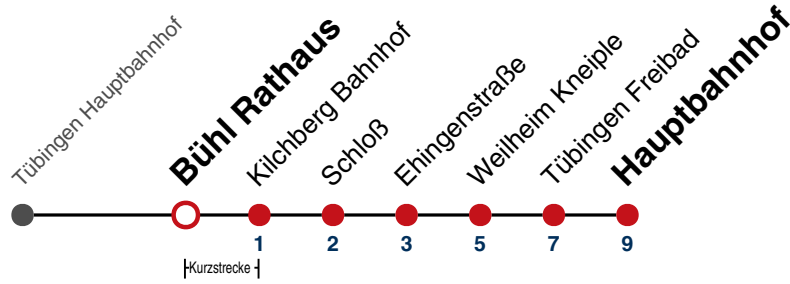

N1 verkehrt nur Nächte Do/Fr, Fr/Sa, Sa/So und Nächte vor Feiertagen

N4 verkehrt nur Nächte Fr/Sa, Sa/So und Nächte vor Feiertagen

Anschlüsse am Hauptbahnhof auf die Linien N91, N92, N93, N94, N95, N96, N97 und N98.

Fahrplanauskünfte rund um die Uhr:
naldo-App & landesweite Fahrplanauskunft
(0800 29 82 743, kostenlos)

N88

Bühl Rathaus → Tübingen Hauptbahnhof

Gültig ab 15.12.2024

täglich	
05	
06	
07	
08	
09	
10	
11	
12	
13	
14	
15	
16	
17	
18	
19	
20	
21	
22	
23	
00	
01	40
02	40
03	18 ^{N2} 40 ^{N1}
04	18 ^{N3} 40 ^{N4}