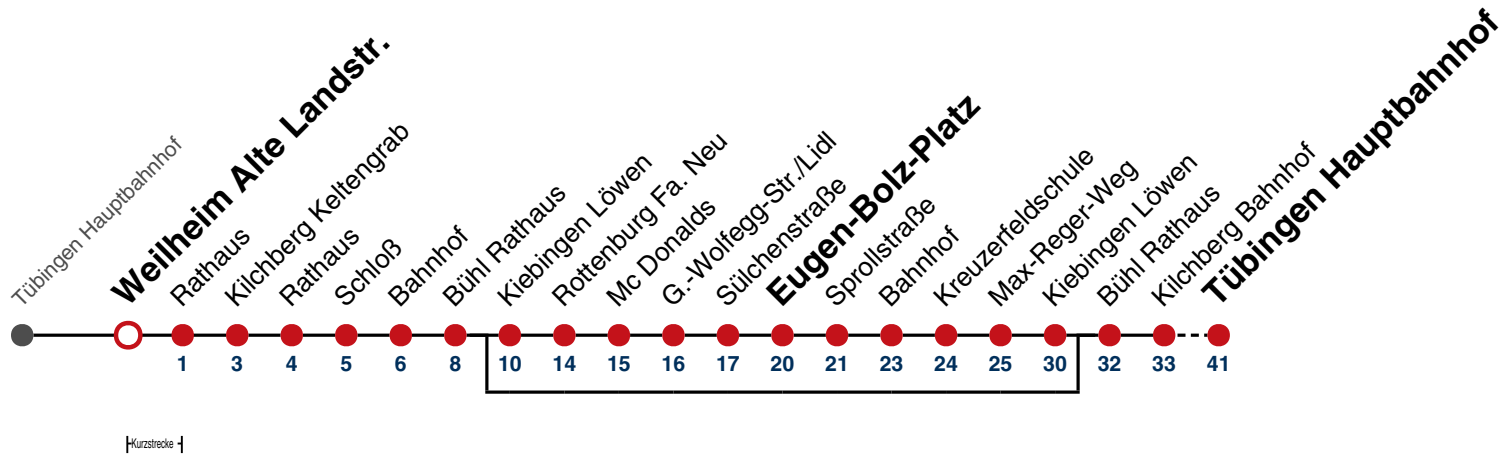

N88

Tübingen Derend. Käppele → Tübingen Hauptbahnhof

Gültig ab 15.12.2024

	täglich
05-00	
01-02	06
03	06 ^A _{N2} 06 ^{N1}
04	06 ^A _{N3} 06 ^{N4}

- A** bedient nicht von Kiebingen Löwen bis Kiebingen Löwen
- N1** verkehrt nur Nächte Do/Fr, Fr/Sa, Sa/So und Nächte vor Feiertagen
- N2** verkehrt nur Nächte So/Mo, Mo/Di, Di/Mi, Mi/Do

- N3** verkehrt nur Nacht Do/Fr
- N4** verkehrt nur Nächte Fr/Sa, Sa/So und Nächte vor Feiertagen

Anschlüsse am Hauptbahnhof auf die Linien N91, N92, N93, N94, N95, N96, N97 und N98.

Fahrplanauskünfte rund um die Uhr:
 naldo-App & landesweite Fahrplanauskunft
 (0800 29 82 743, kostenlos)

N88

Weilheim Alte Landstr. → Tübingen Hauptbahnhof

Gültig ab 15.12.2024

	täglich
05-00	
01-02	08
03	08 ^A _{N2} 08 ^{N1}
04	08 ^A _{N3} 08 ^{N4}

- A** bedient nicht von Kiebingen Löwen bis Kiebingen Löwen
- N1** verkehrt nur Nächte Do/Fr, Fr/Sa, Sa/So und Nächte vor Feiertagen
- N2** verkehrt nur Nächte So/Mo, Mo/Di, Di/Mi, Mi/Do