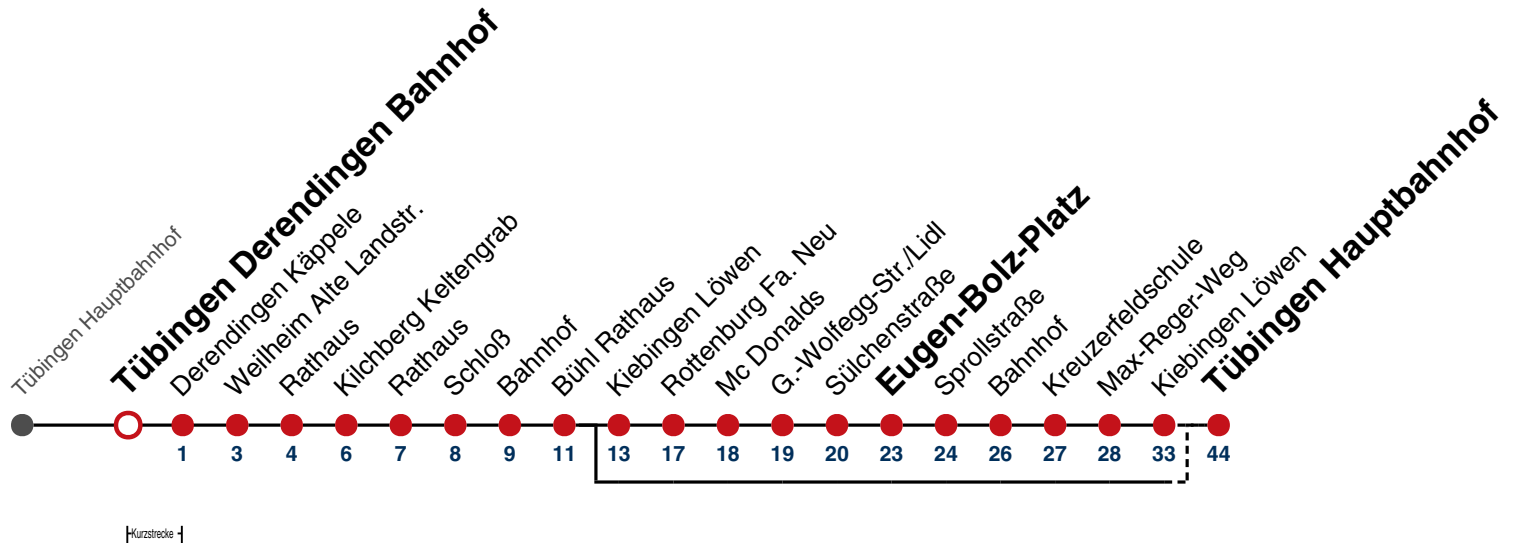

N4 verkehrt nur Nächte Fr/Sa, Sa/So und Nächte vor Feiertagen

Anschlüsse am Hauptbahnhof auf die Linien N91, N92, N93, N94, N95, N96, N97 und N98.

Fahrplanauskünfte rund um die Uhr:
naldo-App & landesweite Fahrplanauskunft
(0800 29 82 743, kostenlos)

N88

Tübingen Derendingen Bahnhof → Tübingen Hauptbahnhof

Gültig ab 15.12.2024

	täglich
05-00	
01-02	05
03	05 ^A _{N2} 05 ^{N1}
04	05 ^A _{N3} 05 ^{N4}

- A** bedient nicht von Kiebingen Löwen bis Kiebingen Löwen
- N1** verkehrt nur Nächte Do/Fr, Fr/Sa, Sa/So und Nächte vor Feiertagen
- N2** verkehrt nur Nächte So/Mo, Mo/Di, Di/Mi, Mi/Do

- N3** verkehrt nur Nacht Do/Fr
- N4** verkehrt nur Nächte Fr/Sa, Sa/So und Nächte vor Feiertagen

Anschlüsse am Hauptbahnhof auf die Linien N91, N92, N93, N94, N95, N96, N97 und N98.

Fahrplanauskünfte rund um die Uhr:
naldo-App & landesweite Fahrplanauskunft
(0800 29 82 743, kostenlos)