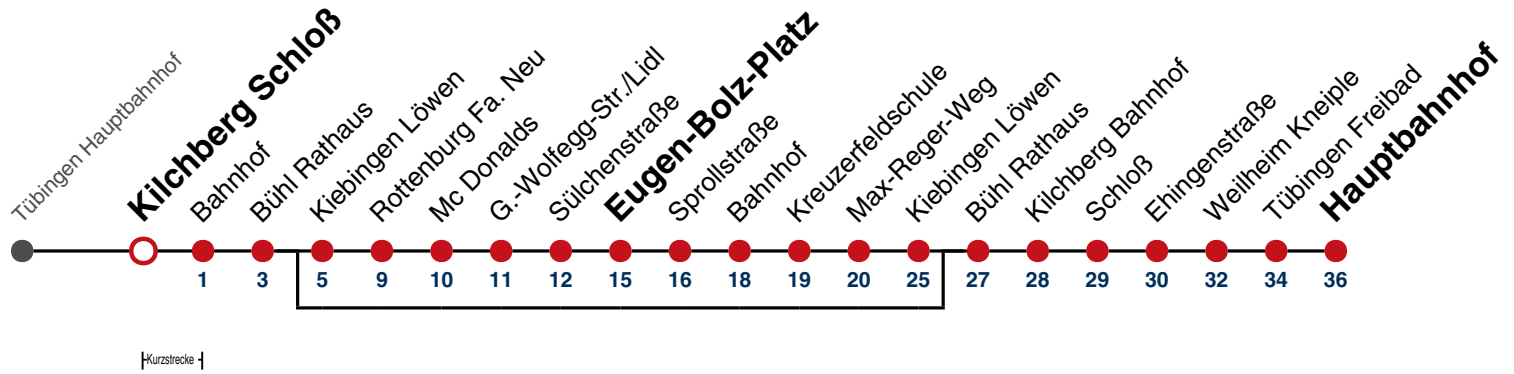

N88

Kilchberg Schloß → Tübingen Hauptbahnhof

Gültig ab 15.12.2024

täglich	
05	
06	
07	
08	
09	
10	
11	
12	
13	
14	
15	
16	
17	
18	
19	
20	
21	
22	
23	
00	
01	13
02	13
03	13^A_{N2} 13^{N1}
04	13^A_{N3} 13^{N4}

- **A** bedient nicht von Kiebingen Löwen bis Kiebingen Löwen
- **N1** verkehrt nur Nächte Do/Fr, Fr/Sa, Sa/So und Nächte vor Feiertagen
- **N2** verkehrt nur Nächte So/Mo, Mo/Di, Di/Mi, Mi/Do

- **N3** verkehrt nur Nacht Do/Fr
- **N4** verkehrt nur Nächte Fr/Sa, Sa/So und Nächte vor Feiertagen

Anschlüsse am Hauptbahnhof auf die Linien N91, N92, N93, N94, N95, N96, N97 und N98.

Fahrplanauskünfte rund um die Uhr:
naldo-App & landesweite Fahrplanauskunft
(0800 29 82 743, kostenlos)