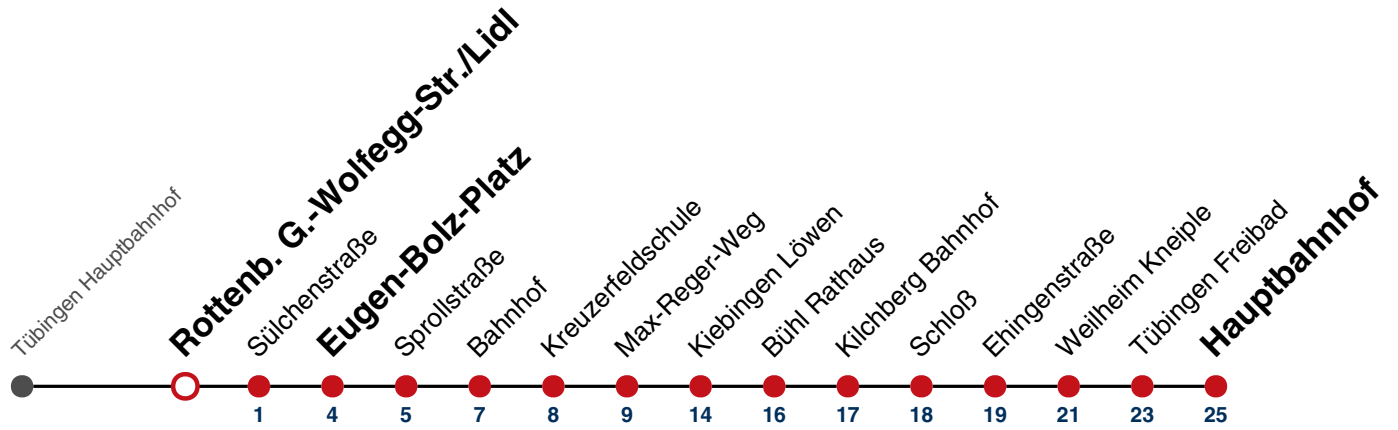

N1 verkehrt nur Nächte Do/Fr, Fr/Sa, Sa/So und Nächte vor Feiertagen

N4 verkehrt nur Nächte Fr/Sa, Sa/So und Nächte vor Feiertagen

Anschlüsse am Hauptbahnhof auf die Linien N91, N92, N93, N94, N95, N96, N97 und N98.

Fahrplanauskünfte rund um die Uhr:
naldo-App & landesweite Fahrplanauskunft
(0800 29 82 743, kostenlos)

N88

Rottenb. G.-Wolfegg-Str./Lidl → Tübingen Hauptbahnhof

Gültig ab 15.12.2024

täglich	
05	
06	
07	
08	
09	
10	
11	
12	
13	
14	
15	
16	
17	
18	
19	
20	
21	
22	
23	
00	
01	24
02	24
03	24 ^{N1}
04	24 ^{N4}