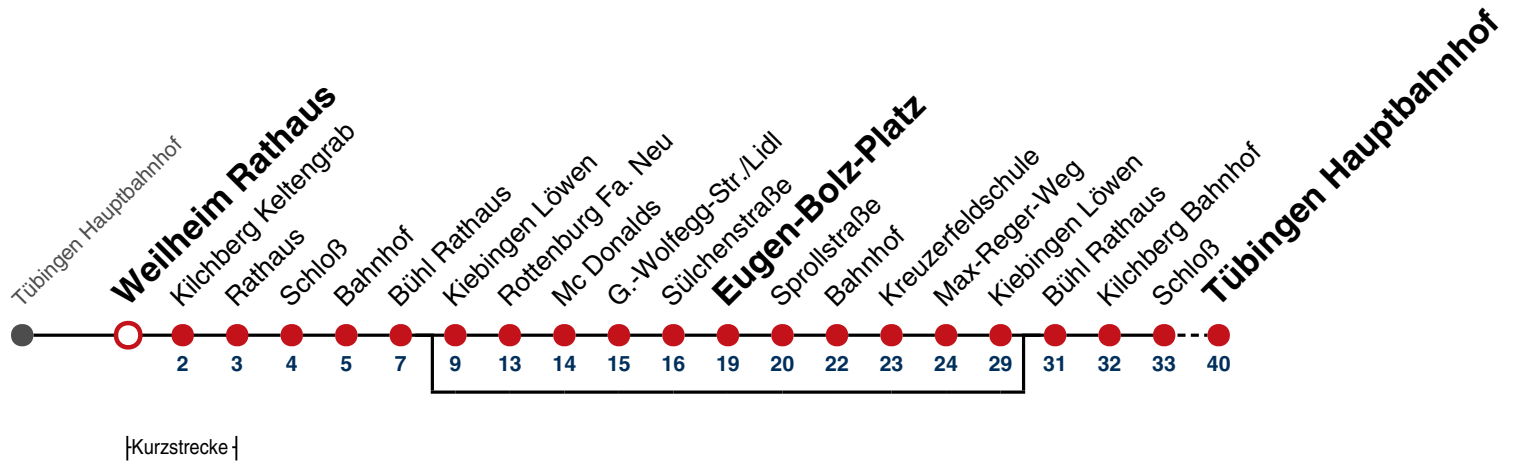

N88

Weilheim Rathaus → Tübingen Hauptbahnhof

Gültig ab 15.12.2024

täglich

05-00

01-02 09

03 09^A_{N2} 09^{N1}

04 09^A_{N3} 09^{N4}

A bedient nicht von Kiebingen Löwen bis Kiebingen Löwen

N1 verkehrt nur Nächte Do/Fr, Fr/Sa, Sa/So und Nächte vor Feiertagen

N2 verkehrt nur Nächte So/Mo, Mo/Di, Di/Mi, Mi/Do

N3 verkehrt nur Nacht Do/Fr

N4 verkehrt nur Nächte Fr/Sa, Sa/So und Nächte vor Feiertagen

Anschlüsse am Hauptbahnhof auf die Linien N91, N92, N93, N94, N95, N96, N97 und N98.

Fahrplanauskünfte rund um die Uhr:
naldo-App & landesweite Fahrplanauskunft
(0800 29 82 743, kostenlos)