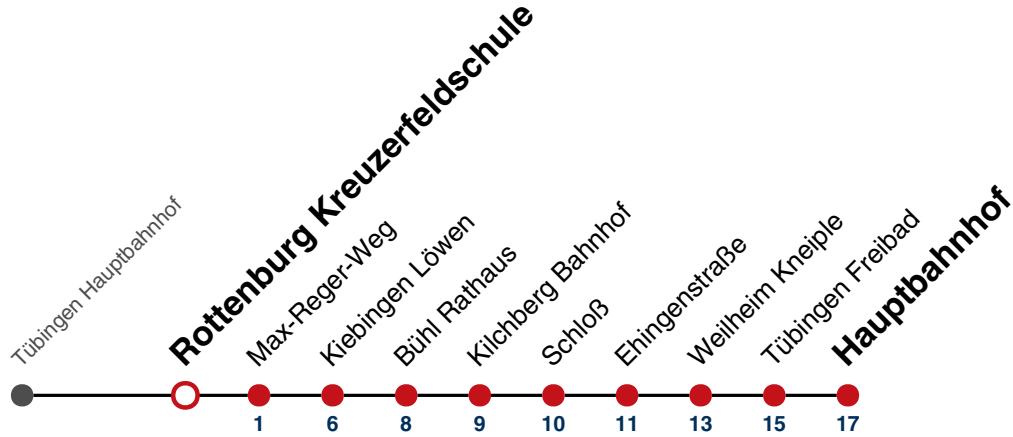

N1 verkehrt nur Nächte Do/Fr, Fr/Sa, Sa/So und Nächte vor Feiertagen

N4 verkehrt nur Nächte Fr/Sa, Sa/So und Nächte vor Feiertagen

Anschlüsse am Hauptbahnhof auf die Linien N91, N92, N93, N94, N95, N96, N97 und N98.

Fahrplanauskünfte rund um die Uhr:
naldo-App & landesweite Fahrplanauskunft
(0800 29 82 743, kostenlos)

N88

Rottenburg Kreuzerfeldschule → Tübingen Hauptbahnhof

Gültig ab 15.12.2024

täglich	
05	
06	
07	
08	
09	
10	
11	
12	
13	
14	
15	
16	
17	
18	
19	
20	
21	
22	
23	
00	
01	32
02	32
03	32 ^{N1}
04	32 ^{N4}