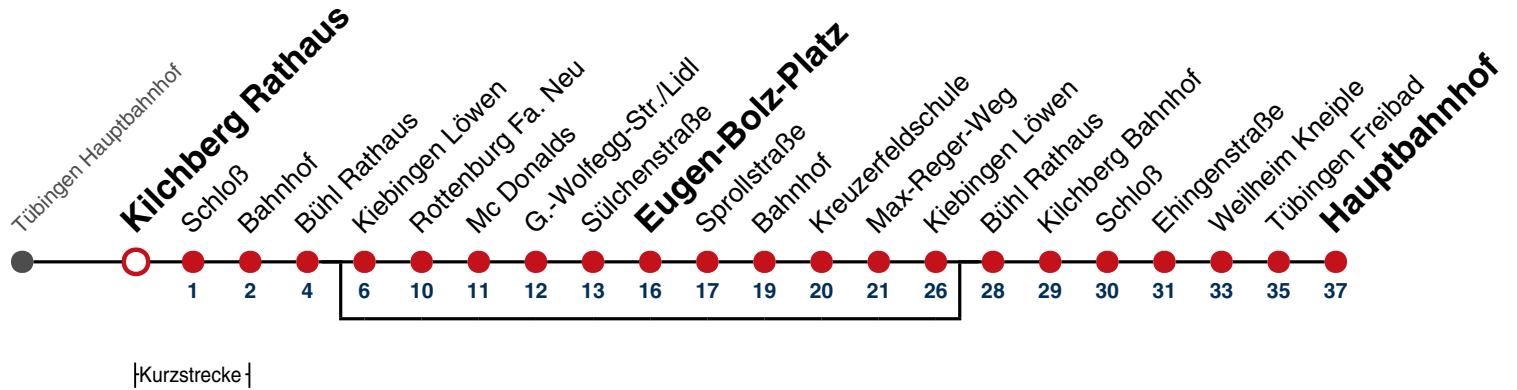

N2 verkehrt nur Nächte So/Mo, Mo/Di, Di/Mi, Mi/Do

N3 verkehrt nur Nacht Do/Fr

N4 verkehrt nur Nächte Fr/Sa, Sa/So und Nächte vor Feiertagen

Anschlüsse am Hauptbahnhof auf die Linien N91, N92, N93, N94, N95, N96, N97 und N98.

Fahrplanauskünfte rund um die Uhr:
naldo-App & landesweite Fahrplanauskunft
(0800 29 82 743, kostenlos)

N88

Kilchberg Rathaus → Tübingen Hauptbahnhof

Gültig ab 15.12.2024

täglich

05-00

01-02 12

03 12^A_{N2} 12^{N1}

04 12^A_{N3} 12^{N4}

A bedient nicht von Kiebingen Löwen bis Kiebingen Löwen

N1 verkehrt nur Nächte Do/Fr, Fr/Sa, Sa/So und Nächte vor Feiertagen

N2 verkehrt nur Nächte So/Mo, Mo/Di, Di/Mi, Mi/Do

N3 verkehrt nur Nacht Do/Fr