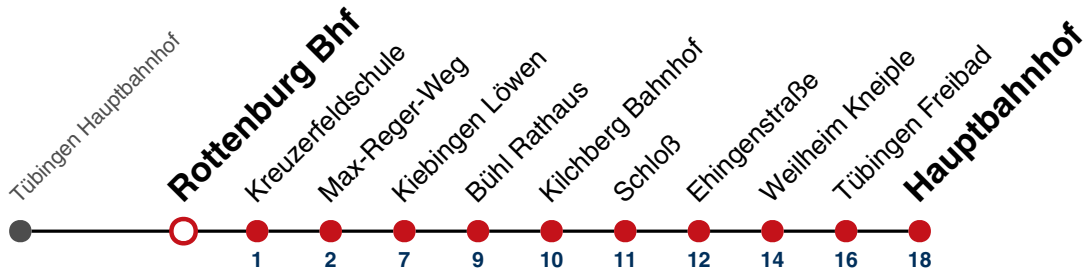

N1 verkehrt nur Nächte Do/Fr, Fr/Sa, Sa/So und Nächte vor Feiertagen

N4 verkehrt nur Nächte Fr/Sa, Sa/So und Nächte vor Feiertagen

Anschlüsse am Hauptbahnhof auf die Linien N91, N92, N93, N94, N95, N96, N97 und N98.

Fahrplanauskünfte rund um die Uhr:
naldo-App & landesweite Fahrplanauskunft
(0800 29 82 743, kostenlos)

N88

Rottenburg Bhf → Tübingen Hauptbahnhof

Gültig ab 15.12.2024

täglich	
05	
06	
07	
08	
09	
10	
11	
12	
13	
14	
15	
16	
17	
18	
19	
20	
21	
22	
23	
00	
01	31
02	31
03	31 ^{N1}
04	31 ^{N4}