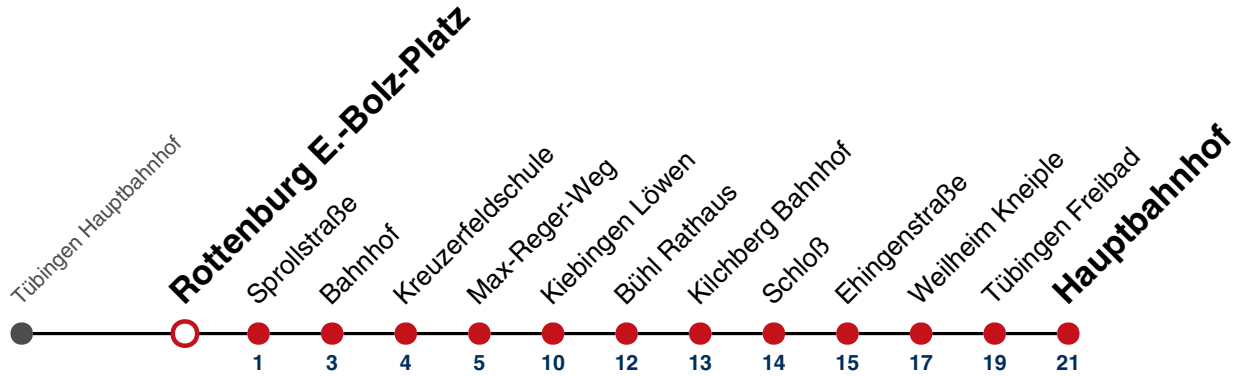

N1 verkehrt nur Nächte Do/Fr, Fr/Sa, Sa/So und Nächte vor Feiertagen

N4 verkehrt nur Nächte Fr/Sa, Sa/So und Nächte vor Feiertagen

Anschlüsse am Hauptbahnhof auf die Linien N91, N92, N93, N94, N95, N96, N97 und N98.

Fahrplanauskünfte rund um die Uhr:
naldo-App & landesweite Fahrplanauskunft
(0800 29 82 743, kostenlos)

N88

Rottenburg E.-Bolz-Platz → Tübingen Hauptbahnhof

Gültig ab 15.12.2024

täglich	
05	
06	
07	
08	
09	
10	
11	
12	
13	
14	
15	
16	
17	
18	
19	
20	
21	
22	
23	
00	
01	28
02	28
03	28 ^{N1}
04	28 ^{N4}