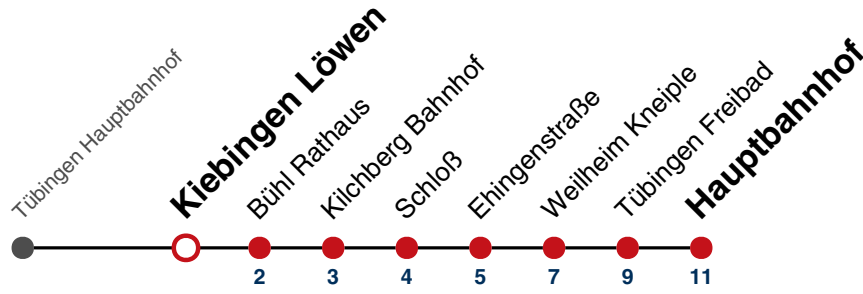

N1 verkehrt nur Nächte Do/Fr, Fr/Sa, Sa/So und Nächte vor Feiertagen

N4 verkehrt nur Nächte Fr/Sa, Sa/So und Nächte vor Feiertagen

Anschlüsse am Hauptbahnhof auf die Linien N91, N92, N93, N94, N95, N96, N97 und N98.

Fahrplanauskünfte rund um die Uhr:
naldo-App & landesweite Fahrplanauskunft
(0800 29 82 743, kostenlos)

N88

Kiebingen Löwen → Tübingen Hauptbahnhof

Gültig ab 15.12.2024

täglich	
05	
06	
07	
08	
09	
10	
11	
12	
13	
14	
15	
16	
17	
18	
19	
20	
21	
22	
23	
00	
01	38
02	38
03	38 ^{N1}
04	38 ^{N4}