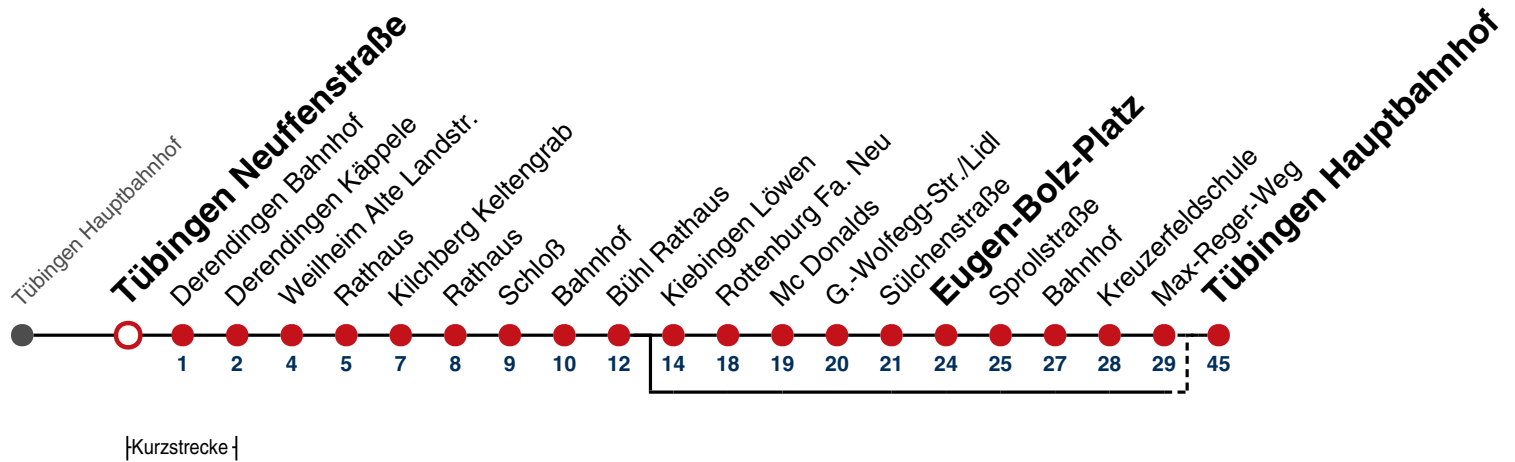

- N3** verkehrt nur Nacht Do/Fr
- N4** verkehrt nur Nächte Fr/Sa, Sa/So und Nächte vor Feiertagen

Anschlüsse am Hauptbahnhof auf die Linien N91, N92, N93, N94, N95, N96, N97 und N98.

Fahrplanauskünfte rund um die Uhr:
 naldo-App & landesweite Fahrplanauskunft
 (0800 29 82 743, kostenlos)

N88

Tübingen Brühlstraße → Tübingen Hauptbahnhof

Gültig ab 15.12.2024

	täglich
05-00	
01-02	04
03	04 ^A _{N2} 04 ^{N1}
04	04 ^A _{N3} 04 ^{N4}

- A** bedient nicht von Kiebingen Löwen bis Rottenburg Kreuzerfeldschule
- N1** verkehrt nur Nächte Do/Fr, Fr/Sa, Sa/So und Nächte vor Feiertagen
- N2** verkehrt nur Nächte So/Mo, Mo/Di, Di/Mi, Mi/Do

N88

Tübingen Neuffenstraße → Tübingen Hauptbahnhof

Gültig ab 15.12.2024

täglich

05-00

01-02 04

03 04^A_{N2} 04^{N1}

04 04^A_{N3} 04^{N4}