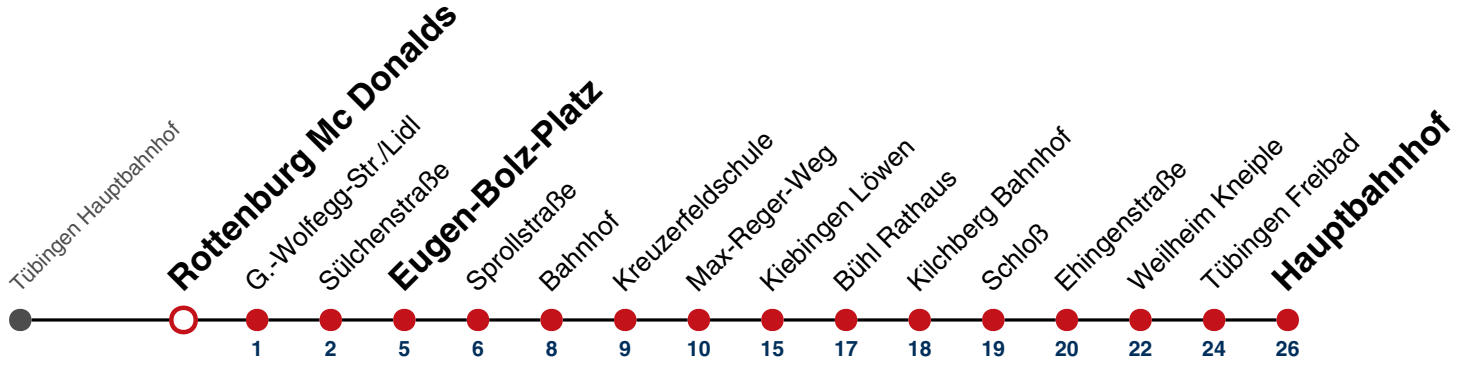

01 22

02 22

03 22^{N1}

04 22^{N4}

N1 verkehrt nur Nächte Do/Fr, Fr/Sa, Sa/So und Nächte vor Feiertagen

N4 verkehrt nur Nächte Fr/Sa, Sa/So und Nächte vor Feiertagen

Anschlüsse am Hauptbahnhof auf die Linien N91, N92, N93, N94, N95, N96, N97 und N98.

Fahrplanauskünfte rund um die Uhr:

naldo-App & landesweite Fahrplanauskunft

(0800 29 82 743, kostenlos)

N88

Rottenburg Mc Donalds → Tübingen Hauptbahnhof

Gültig ab 15.12.2024

täglich

05	
06	
07	
08	
09	
10	
11	
12	
13	
14	
15	
16	
17	
18	
19	
20	
21	
22	
23	
00	
01	23
02	23
03	23 ^{N1}
04	23 ^{N4}

N1 verkehrt nur Nächte Do/Fr, Fr/Sa, Sa/So und Nächte vor Feiertagen

N4 verkehrt nur Nächte Fr/Sa, Sa/So und Nächte vor Feiertagen

Anschlüsse am Hauptbahnhof auf die Linien N91, N92, N93, N94, N95, N96, N97 und N98.