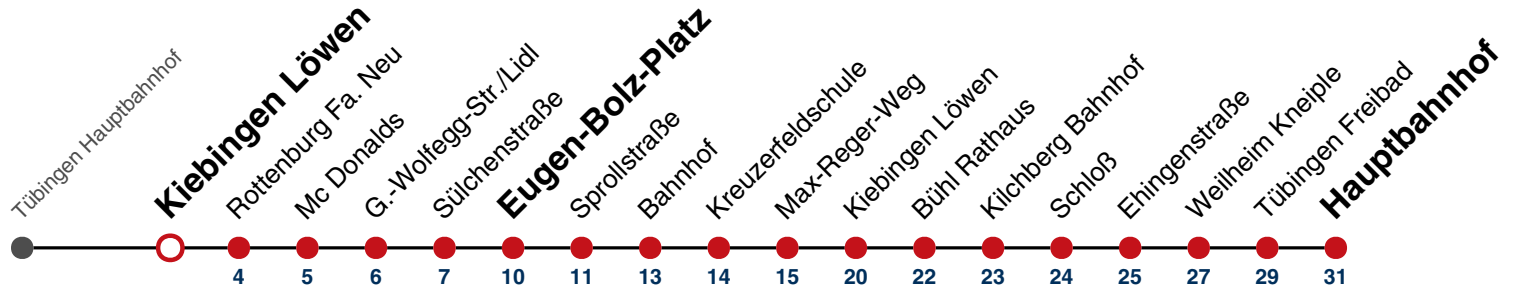

Anschlüsse am Hauptbahnhof auf die Linien N91, N92, N93, N94, N95, N96, N97 und N98.

Fahrplanauskünfte rund um die Uhr:

naldo-App & landesweite Fahrplanauskunft

(0800 29 82 743, kostenlos)

N88

Kiebingen Löwen → Tübingen Hauptbahnhof

Gültig ab 15.12.2024

	täglich
05	
06	
07	
08	
09	
10	
11	
12	
13	
14	
15	
16	
17	
18	
19	
20	
21	
22	
23	
00	
01	18
02	18
03	18 ^{N1}
04	18 ^{N4}

N1 verkehrt nur Nächte Do/Fr, Fr/Sa, Sa/So und Nächte vor Feiertagen