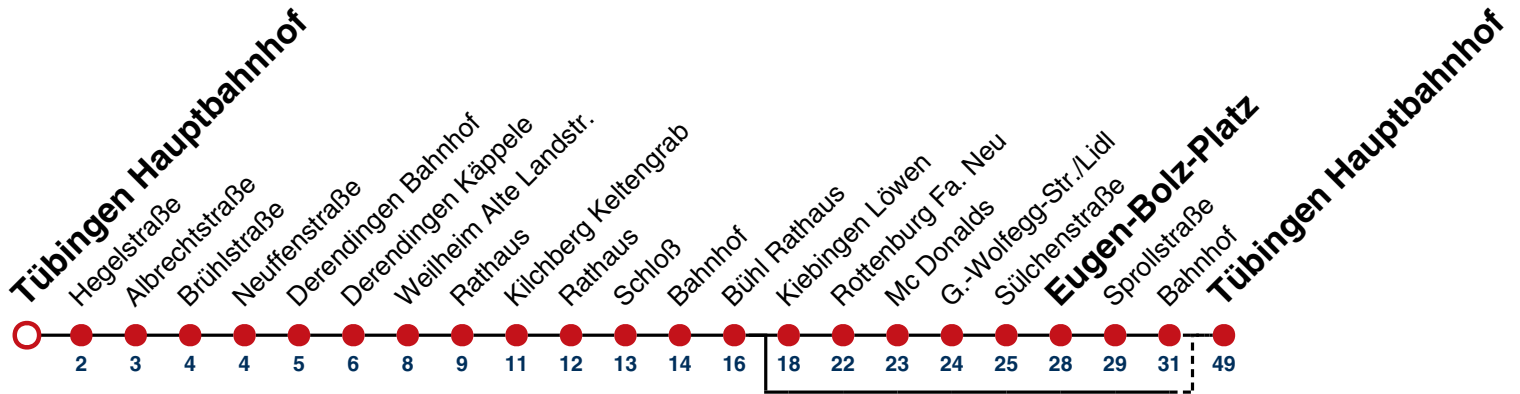

N88

Tübingen Hauptbahnhof

Gültig ab 15.12.2024

┌Kurzstrecke┐

	täglich	
05-00		
01-02	00	
03	00 ^A _{N2}	00 ^{N1}
04	00 ^A _{N3}	00 ^{N4}

A bedient nicht von Kiebingen Löwen bis Rottenburg Bhf

N1 verkehrt nur Nächte Do/Fr, Fr/Sa, Sa/So und Nächte vor Feiertagen

N2 verkehrt nur Nächte So/Mo, Mo/Di, Di/Mi, Mi/Do

N3 verkehrt nur Nacht Do/Fr

N4 verkehrt nur Nächte Fr/Sa, Sa/So und Nächte vor Feiertagen

Anschlüsse am Hauptbahnhof auf die Linien N91, N92, N93, N94, N95, N96, N97 und N98.

Fahrplanauskünfte rund um die Uhr:
naldo-App & landesweite Fahrplanauskunft
(0800 29 82 743, kostenlos)

N88

Tübingen Hegelstraße → Tübingen Hauptbahnhof

Gültig ab 15.12.2024

täglich

05-00

01-02 02

03 02^A_{N2} 02^{N1}