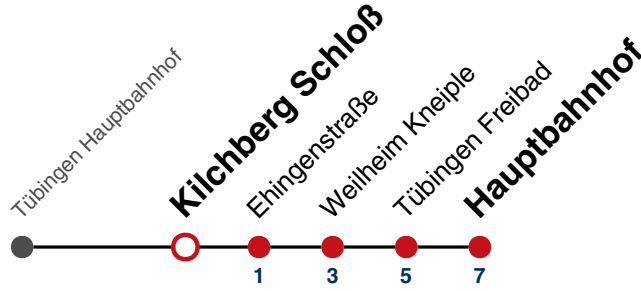

N2 verkehrt nur Nächte So/Mo, Mo/Di, Di/Mi, Mi/Do

N3 verkehrt nur Nacht Do/Fr

N4 verkehrt nur Nächte Fr/Sa, Sa/So und Nächte vor Feiertagen

Anschlüsse am Hauptbahnhof auf die Linien N91, N92, N93, N94, N95, N96, N97 und N98.

Fahrplanauskünfte rund um die Uhr:

naldo-App & landesweite Fahrplanauskunft

(0800 29 82 743, kostenlos)

N88

Kilchberg Schloß → Tübingen Hauptbahnhof

Gültig ab 15.12.2024

täglich

05