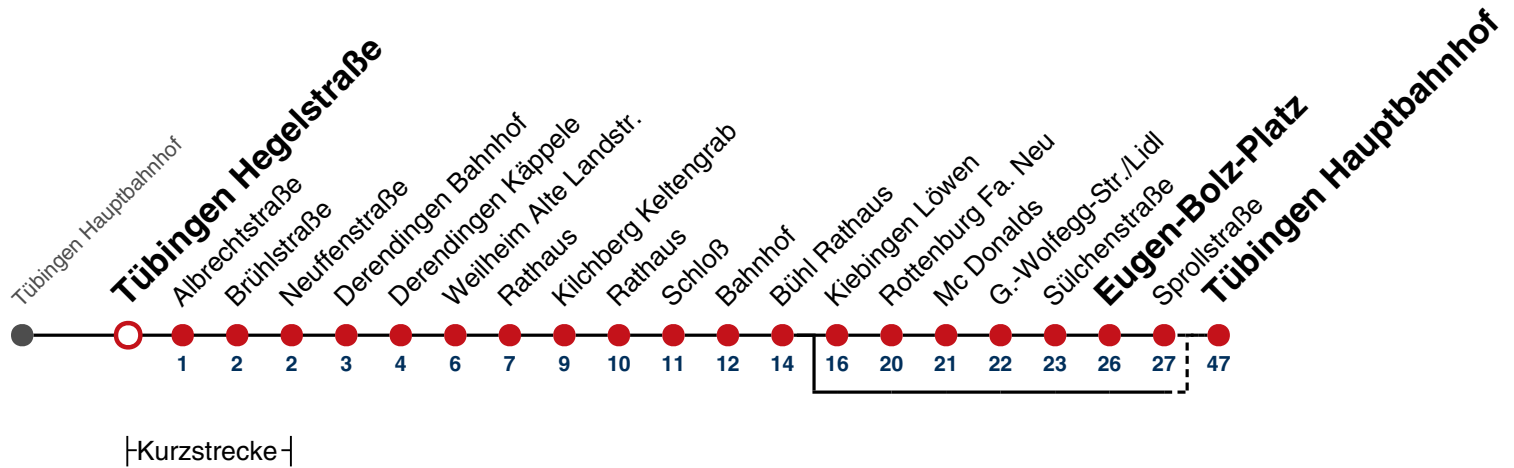

N2 verkehrt nur Nächte So/Mo, Mo/Di, Di/Mi, Mi/Do

N3 verkehrt nur Nacht Do/Fr

N4 verkehrt nur Nächte Fr/Sa, Sa/So und Nächte vor Feiertagen

Anschlüsse am Hauptbahnhof auf die Linien N91, N92, N93, N94, N95, N96, N97 und N98.

Fahrplanauskünfte rund um die Uhr:
naldo-App & landesweite Fahrplanauskunft
(0800 29 82 743, kostenlos)

N88

Tübingen Hegelstraße → Tübingen Hauptbahnhof

Gültig ab 15.12.2024

täglich

05-00

01-02 02

03 02^A_{N2} 02^{N1}

04 02^A_{N3} 02^{N4}

A bedient nicht von Kiebingen Löwen bis Rottenburg Sprollstraße

N1 verkehrt nur Nächte Do/Fr, Fr/Sa, Sa/So und Nächte vor Feiertagen

N2 verkehrt nur Nächte So/Mo, Mo/Di, Di/Mi, Mi/Do

N3 verkehrt nur Nacht Do/Fr

N4 verkehrt nur Nächte Fr/Sa, Sa/So und Nächte vor Feiertagen

Anschlüsse am Hauptbahnhof auf die Linien N91, N92, N93, N94, N95, N96, N97 und N98.

Fahrplanauskünfte rund um die Uhr:
naldo-App & landesweite Fahrplanauskunft
(0800 29 82 743, kostenlos)