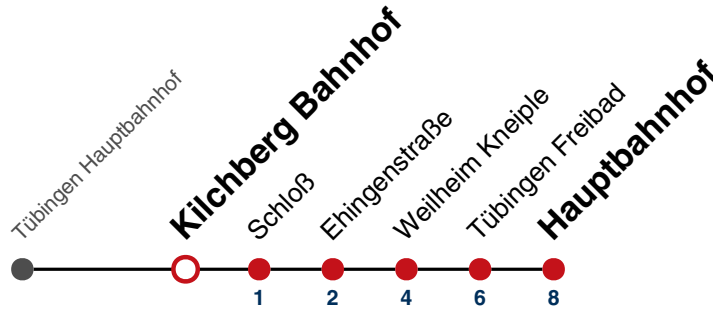

N88

Kilchberg Bahnhof → Tübingen Hauptbahnhof

Gültig ab 15.12.2024

täglich	
05	
06	
07	
08	
09	
10	
11	
12	
13	
14	
15	
16	
17	
18	
19	
20	
21	
22	
23	
00	
01	41
02	41
03	19^{N2} 41^{N1}
04	19^{N3} 41^{N4}

N1 verkehrt nur Nächte Do/Fr, Fr/Sa, Sa/So und Nächte vor Feiertagen

N2 verkehrt nur Nächte So/Mo, Mo/Di, Di/Mi, Mi/Do

N3 verkehrt nur Nacht Do/Fr

N4 verkehrt nur Nächte Fr/Sa, Sa/So und Nächte vor Feiertagen

Anschlüsse am Hauptbahnhof auf die Linien N91, N92, N93, N94, N95, N96, N97 und N98.

Fahrplanauskünfte rund um die Uhr:

naldo-App & landesweite Fahrplanauskunft

(0800 29 82 743, kostenlos)