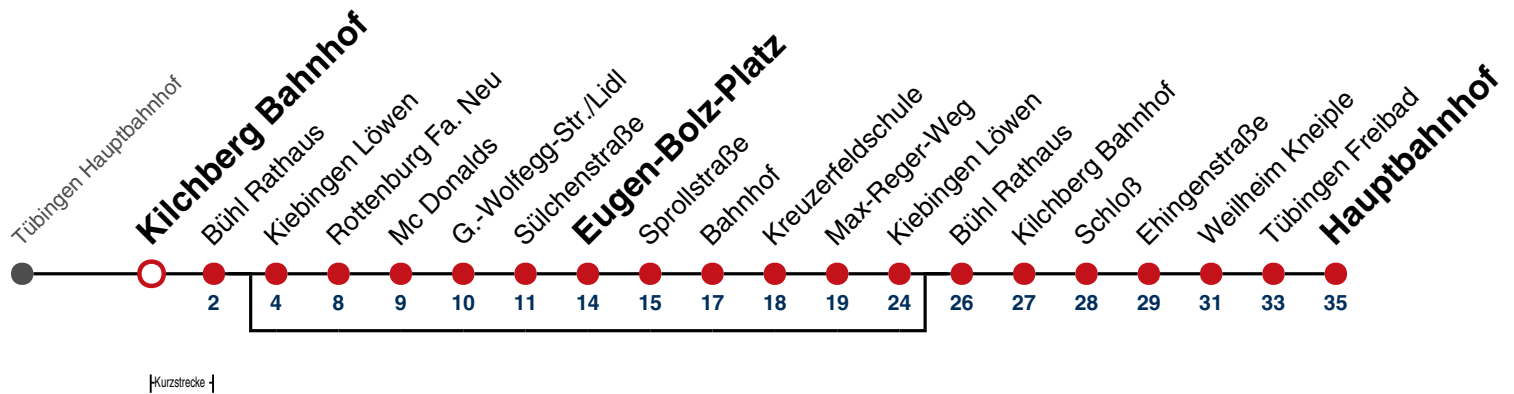

- A** bedient nicht von Kiebingen Löwen bis Kiebingen Löwen
- N1** verkehrt nur Nächte Do/Fr, Fr/Sa, Sa/So und Nächte vor Feiertagen
- N2** verkehrt nur Nächte So/Mo, Mo/Di, Di/Mi, Mi/Do

- N3** verkehrt nur Nacht Do/Fr
- N4** verkehrt nur Nächte Fr/Sa, Sa/So und Nächte vor Feiertagen

Anschlüsse am Hauptbahnhof auf die Linien N91, N92, N93, N94, N95, N96, N97 und N98.

Fahrplanauskünfte rund um die Uhr:
 naldo-App & landesweite Fahrplanauskunft
 (0800 29 82 743, kostenlos)

N88

Kilchberg Bahnhof → Tübingen Hauptbahnhof

Gültig ab 15.12.2024

	täglich	
05-00		
01-02	14	
03	14 ^A _{N2}	14 ^{N1}
04	14 ^A _{N3}	14 ^{N4}

A bedient nicht von Kiebingen Löwen bis Kiebingen Löwen

N1 verkehrt nur Nächte Do/Fr, Fr/Sa, Sa/So und Nächte vor Feiertagen

N2 verkehrt nur Nächte So/Mo, Mo/Di, Di/Mi, Mi/Do

N3 verkehrt nur Nacht Do/Fr

N4 verkehrt nur Nächte Fr/Sa, Sa/So und Nächte vor Feiertagen

Anschlüsse am Hauptbahnhof auf die Linien N91, N92, N93, N94, N95, N96, N97 und N98.