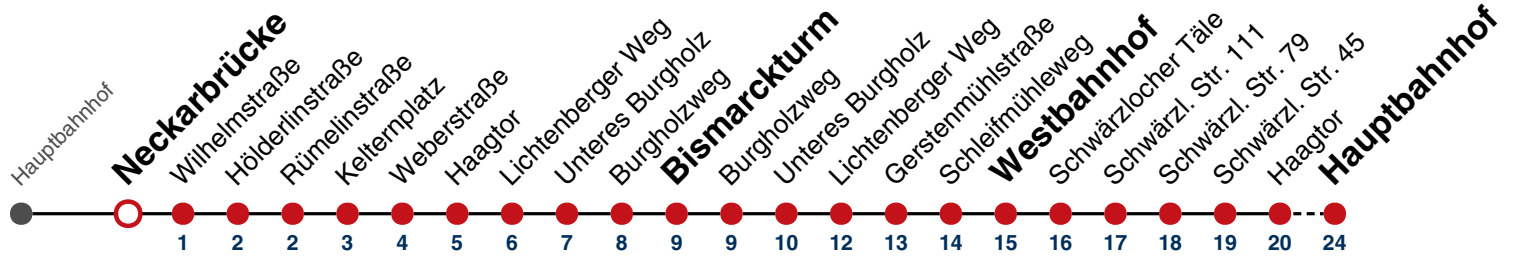

N90

Hauptbahnhof

Gültig ab 15.12.2024

täglich	
05	
06	
07	
08	
09	
10	
11	
12	
13	
14	
15	
16	
17	
18	
19	
20	
21	
22	
23	
00	
01	00 ^{R9}
02	00 ^{R9}
03	00 ^{R9}
04	00 ^{N1} _{R9}

N1 verkehrt nur Nächte Do/Fr, Fr/Sa, Sa/So und Nächte vor Feiertagen

Gültig ab 15.12.2024

täglich

05	
06	
07	
08	
09	
10	
11	
12	
13	
14	
15	
16	
17	
18	
19	
20	
21	
22	
23	
00	
01	02 ^{R9}
02	02 ^{R9}
03	02 ^{R9}
04	02 ^{N1} _{R9}

N1 verkehrt nur Nächte Do/Fr, Fr/Sa, Sa/So und Nächte vor Feiertagen