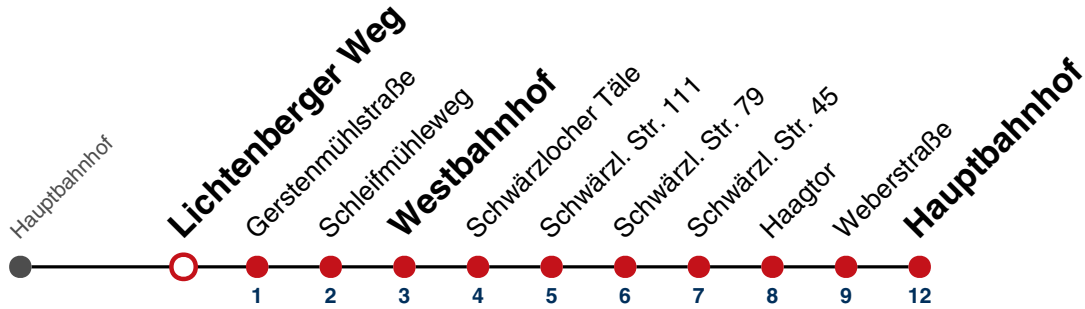

Fahrplanauskünfte rund um die Uhr:

naldo-App & landesweite Fahrplanauskunft

(0800 29 82 743, kostenlos)

N90

Lichtenberger Weg → Hauptbahnhof

Gültig ab 15.12.2024

täglich	
05	
06	
07	
08	
09	
10	
11	
12	
13	
14	
15	
16	
17	
18	
19	
20	
21	
22	
23	
00	
01	14 ^{R9}
02	14 ^{R9}
03	14 ^{R9}
04	14 ^{N1} R9