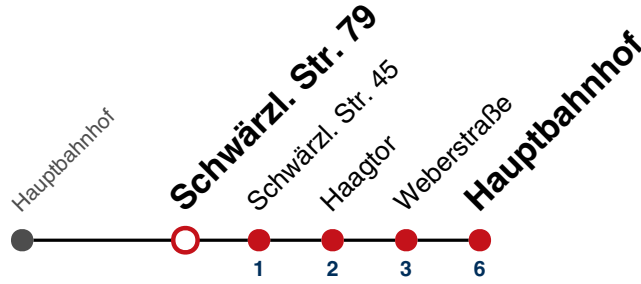

N90

Schwärzl. Str. 79 → Hauptbahnhof

Gültig ab 15.12.2024

täglich	
05	
06	
07	
08	
09	
10	
11	
12	
13	
14	
15	
16	
17	
18	
19	
20	
21	
22	
23	
00	
01	20^{R9}
02	20^{R9}
03	20^{R9}
04	20^{N1}_{R9}

N1 verkehrt nur Nächte Do/Fr, Fr/Sa, Sa/So und Nächte vor Feiertagen

R9 Anmeldefahrt, Anmeldung mind. 30 Min. vor Abfahrt, Tel. 07071 / 920 555

Fahrplanauskünfte rund um die Uhr:
naldo-App & landesweite Fahrplanauskunft
(0800 29 82 743, kostenlos)