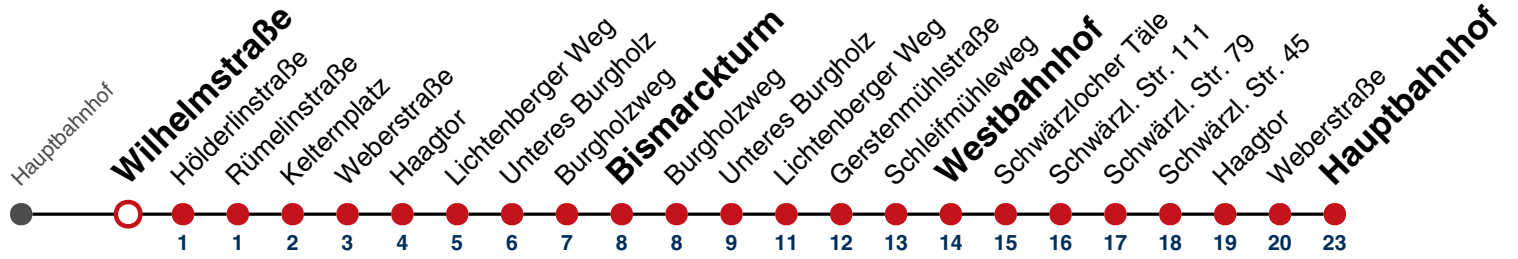

R9 Anmeldefahrt, Anmeldung mind. 30 Min. vor Abfahrt, Tel. 07071 / 920 555

Fahrplanauskünfte rund um die Uhr:
naldo-App & landesweite Fahrplanauskunft
(0800 29 82 743, kostenlos)

N90

Wilhelmstraße → Hauptbahnhof

Gültig ab 15.12.2024

	täglich
05	
06	
07	
08	
09	
10	
11	
12	
13	
14	
15	
16	
17	
18	
19	
20	
21	
22	
23	
00	
01	03 ^{R9}
02	03 ^{R9}
03	03 ^{R9}
04	03 ^{N1} _{R9}

N1 verkehrt nur Nächte Do/Fr, Fr/Sa, Sa/So und Nächte vor Feiertagen