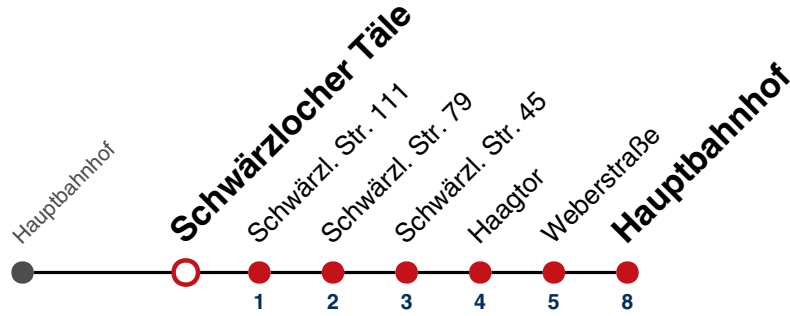

(0800 29 82 743, kostenlos)

N90

Schwärzlocher Täle → Hauptbahnhof

Gültig ab 15.12.2024

täglich	
05	
06	
07	
08	
09	
10	
11	
12	
13	
14	
15	
16	
17	
18	
19	
20	
21	
22	
23	
00	
01	18 ^{R9}
02	18 ^{R9}
03	18 ^{R9}
04	18 ^{N1} 18 ^{R9}