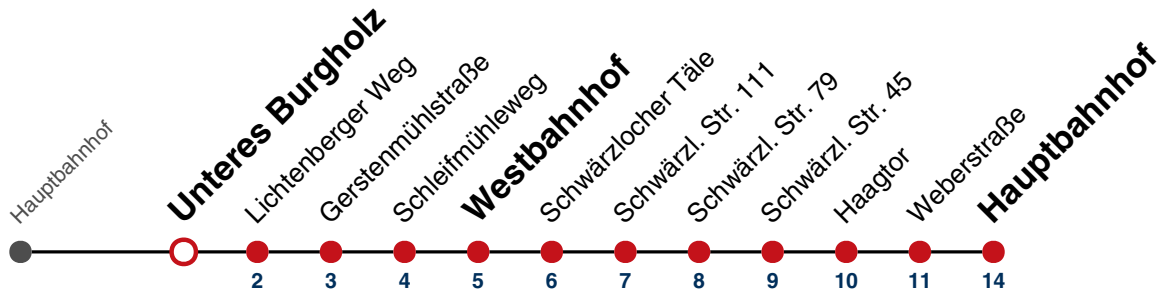

naldo-App & landesweite Fahrplanauskunft

(0800 29 82 743, kostenlos)

N90

Unteres Burgholz → Hauptbahnhof

Gültig ab 15.12.2024

täglich

05

06