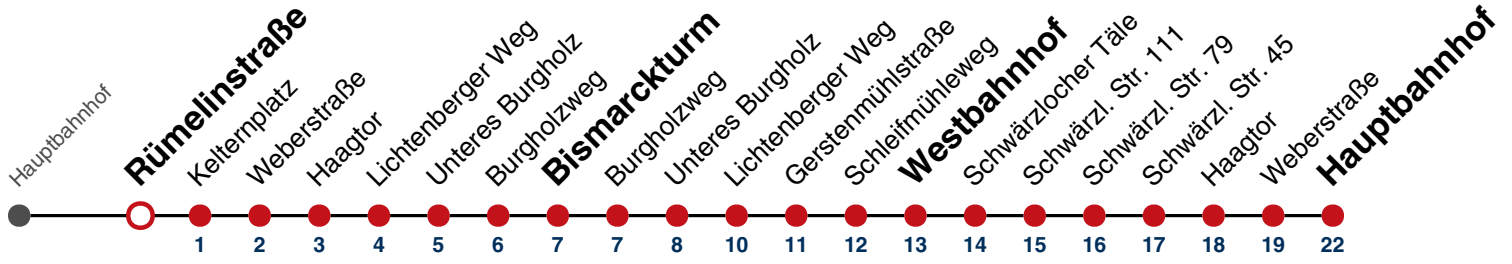

R9 Anmeldefahrt, Anmeldung mind. 30 Min. vor Abfahrt, Tel. 07071 / 920 555

Fahrplanauskünfte rund um die Uhr:
naldo-App & landesweite Fahrplanauskunft
(0800 29 82 743, kostenlos)

N90

Rümelinstraße → Hauptbahnhof

Gültig ab 15.12.2024

täglich

05	
06	
07	
08	
09	
10	
11	
12	
13	
14	
15	
16	
17	
18	
19	
20	
21	
22	
23	
00	
01	04 ^{R9}
02	04 ^{R9}
03	04 ^{R9}
04	04 ^{N1} _{R9}

N1 verkehrt nur Nächte Do/Fr, Fr/Sa, Sa/So und Nächte vor Feiertagen