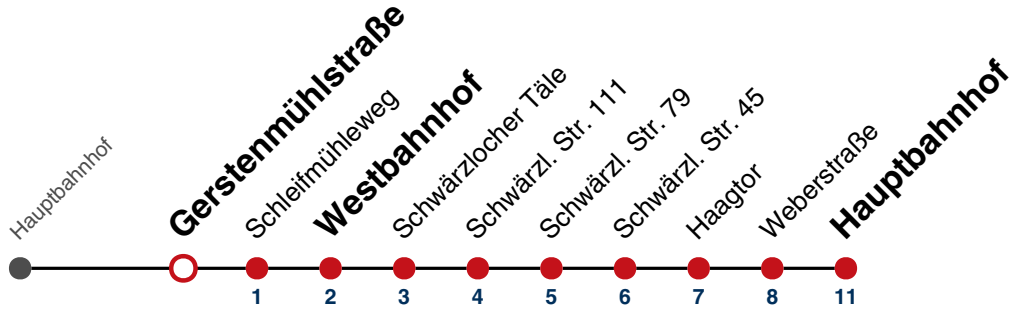

Fahrplanauskünfte rund um die Uhr:

naldo-App & landesweite Fahrplanauskunft

(0800 29 82 743, kostenlos)

N90

Lichtenberger Weg → Hauptbahnhof

Gültig ab 15.12.2024

täglich	
05	
06	
07	
08	
09	
10	
11	
12	
13	
14	
15	
16	
17	
18	
19	
20	
21	
22	
23	
00	
01	14 ^{R9}
02	14 ^{R9}
03	14 ^{R9}
04	14 ^{N1} R9

N90

Gerstenmühlstraße → Hauptbahnhof

Gültig ab 15.12.2024

täglich	
05	
06	
07	
08	
09	
10	
11	
12	
13	
14	
15	
16	
17	
18	
19	
20	
21	
22	
23	
00	
01	15 ^{R9}
02	15 ^{R9}
03	15 ^{R9}
04	15 ^{N1} R9

N1 verkehrt nur Nächte Do/Fr, Fr/Sa, Sa/So und Nächte vor Feiertagen