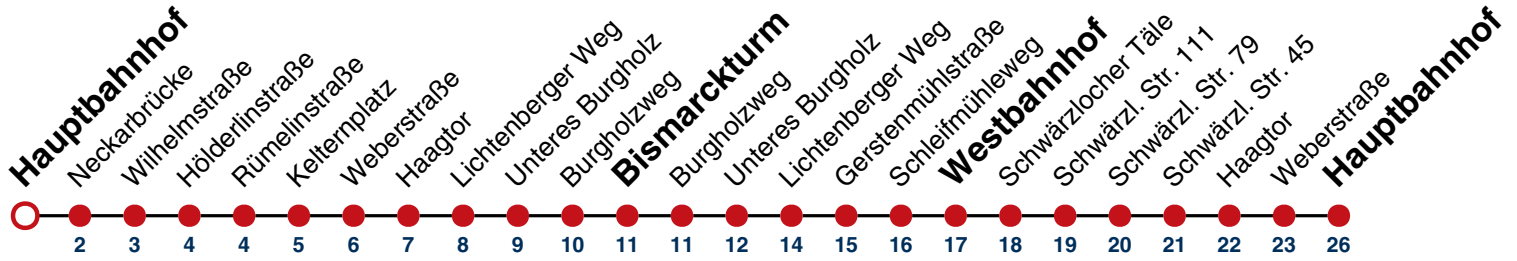

N90

Hauptbahnhof

Gültig ab 15.12.2024

täglich	
05	
06	
07	
08	
09	
10	
11	
12	
13	
14	
15	
16	
17	
18	
19	
20	
21	
22	
23	
00	
01	00 ^{R9}
02	00 ^{R9}
03	00 ^{R9}
04	00 ^{N1} _{R9}

N1 verkehrt nur Nächte Do/Fr, Fr/Sa, Sa/So und Nächte vor Feiertagen