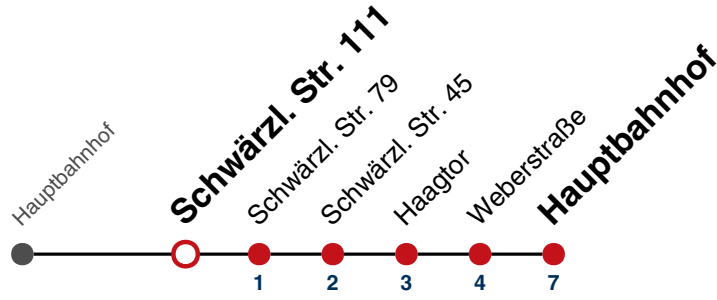

N90

Schwärzl. Str. 111 → Hauptbahnhof

Gültig ab 15.12.2024

täglich	
05	
06	
07	
08	
09	
10	
11	
12	
13	
14	
15	
16	
17	
18	
19	
20	
21	
22	
23	
00	
01	19 ^{R9}
02	19 ^{R9}
03	19 ^{R9}
04	19 ^{N1} _{R9}

N1 verkehrt nur Nächte Do/Fr, Fr/Sa, Sa/So und Nächte vor Feiertagen