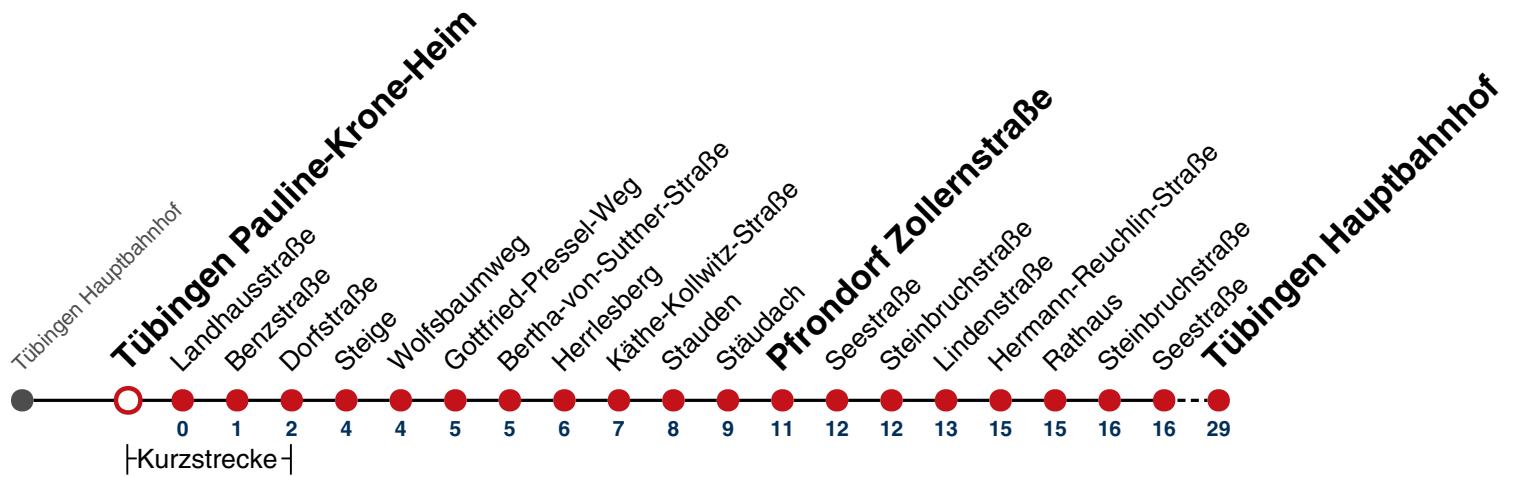

## Tübingen Lothar-Meyer-Bau → Tübingen Hauptbahnhof

Gültig ab 15.12.2024

	<b>täglich</b>
<b>05-00</b>	
<b>01-03</b>	04
<b>04</b>	04 <sup>N1</sup>

N1 verkehrt nur Nächte Do/Fr, Fr/Sa, Sa/So und Nächte vor Feiertagen

**Weiterfahrt am Hauptbahnhof als Linie N96.  
Anschluss an Hölderlinstraße auf die Linie N97.**

Fahrplanauskünfte rund um die Uhr:  
naldo-App & landesweite Fahrplanauskunft  
(0800 29 82 743, kostenlos)

## Tübingen Pauline-Krone-Heim → Tübingen Hauptbahnhof

Gültig ab 15.12.2024

	<b>täglich</b>
<b>05-00</b>	
<b>01-03</b>	05
<b>04</b>	05 <sup>N1</sup>

N1 verkehrt nur Nächte Do/Fr, Fr/Sa, Sa/So und Nächte vor Feiertagen