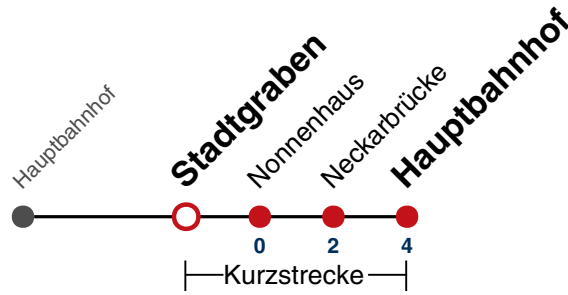

N91

Stadtgraben → Hauptbahnhof

Gültig ab 15.12.2024

täglich	
05	
06	
07	
08	
09	
10	
11	
12	
13	
14	
15	
16	
17	
18	
19	
20	
21	
22	
23	
00	
01	31
02	31
03	31
04	31^{N1}

N1 verkehrt nur Nächte Do/Fr, Fr/Sa, Sa/So und Nächte vor Feiertagen

**Weiterfahrt am Hauptbahnhof als Linie N96.
Anschluss an Hölderlinstraße auf die Linie N97.**

Fahrplanauskünfte rund um die Uhr:
naldo-App & landesweite Fahrplanauskunft
(0800 29 82 743, kostenlos)