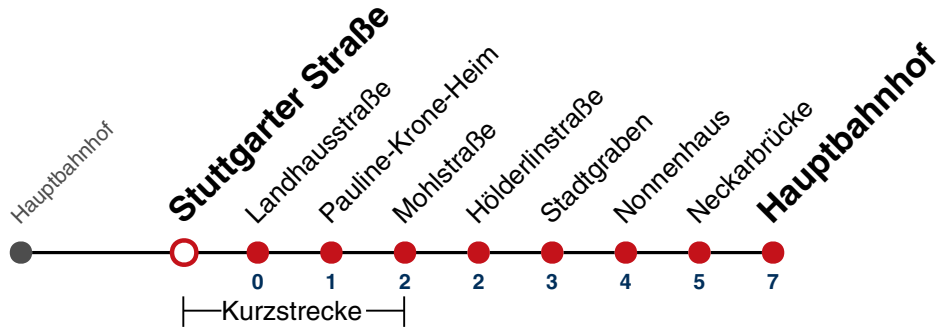

N91

Stuttgarter Straße → Hauptbahnhof

Gültig ab 15.12.2024

täglich

05

06

07

08

09

10

11

12

13

14

15

16

17

18

19

20

21

22

23

00

01 27

02 27

03 27

04 27^{N1}

N1 verkehrt nur Nächte Do/Fr, Fr/Sa, Sa/So und Nächte vor Feiertagen

**Weiterfahrt am Hauptbahnhof als Linie N96.
Anschluss an Höderlinstraße auf die Linie N97.**

Fahrplanauskünfte rund um die Uhr:
naldo-App & landesweite Fahrplanauskunft
(0800 29 82 743, kostenlos)