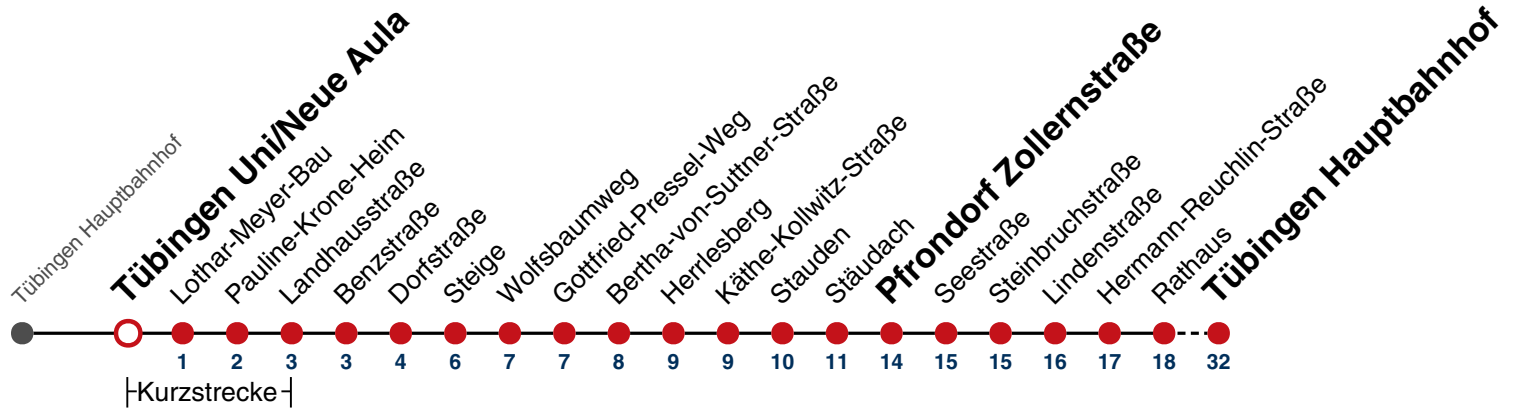

N91

Tübingen Uni/Neue Aula → Tübingen Hauptbahnhof

Gültig ab 15.12.2024

täglich	
05	
06	
07	
08	
09	
10	
11	
12	
13	
14	
15	
16	
17	
18	
19	
20	
21	
22	
23	
00	
01	02
02	02
03	02
04	02^{N1}

N1 verkehrt nur Nächte Do/Fr, Fr/Sa, Sa/So und Nächte vor Feiertagen

**Weiterfahrt am Hauptbahnhof als Linie N96.
Anschluss an Hölderlinstraße auf die Linie N97.**

Fahrplanauskünfte rund um die Uhr:
naldo-App & landesweite Fahrplanauskunft
(0800 29 82 743, kostenlos)