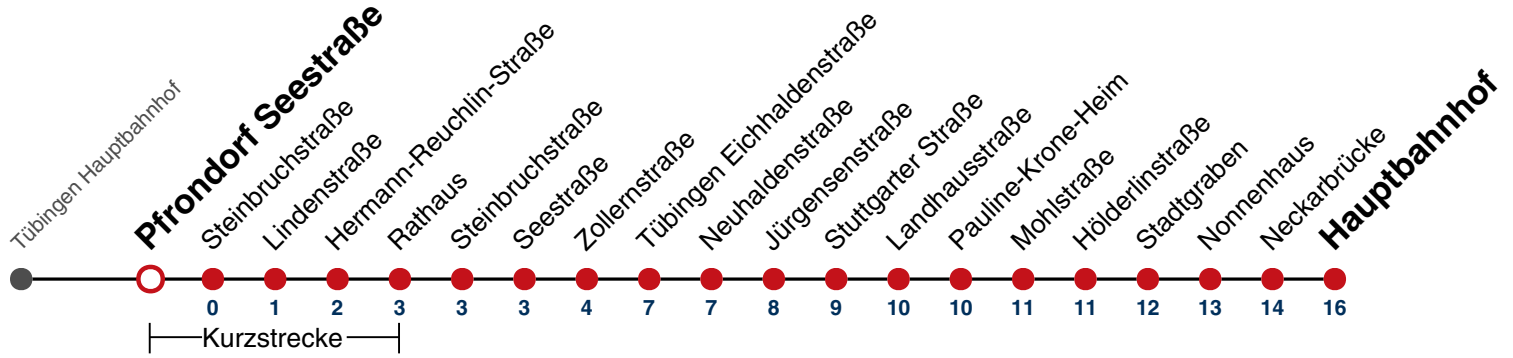

N91

Pfrondorf Seestraße → Tübingen Hauptbahnhof

Gültig ab 15.12.2024

täglich	
05	
06	
07	
08	
09	
10	
11	
12	
13	
14	
15	
16	
17	
18	
19	
20	
21	
22	
23	
00	
01	18
02	18
03	18
04	18^{N1}

N1 verkehrt nur Nächte Do/Fr, Fr/Sa, Sa/So und Nächte vor Feiertagen

**Weiterfahrt am Hauptbahnhof als Linie N96.
Anschluss an Hölderlinstraße auf die Linie N97.**

Fahrplanauskünfte rund um die Uhr:
naldo-App & landesweite Fahrplanauskunft
(0800 29 82 743, kostenlos)