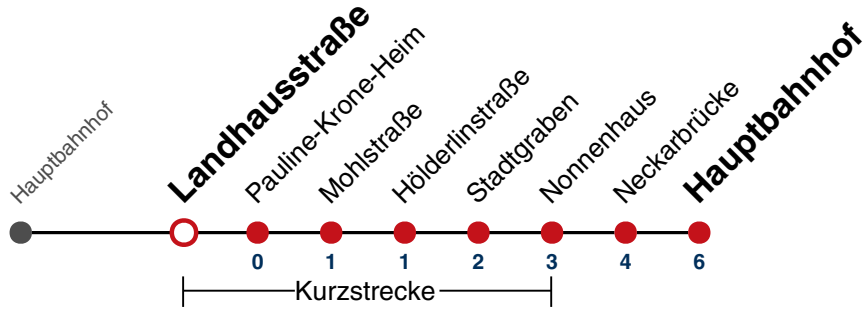

N91

Landhausstraße → Hauptbahnhof

Gültig ab 15.12.2024

täglich

05

06

07

08

09

10

11

12

13

14

15

16

17

18

19

20

21

22

23

00

01 28

02 28

03 28

04 28^{N1}

N1 verkehrt nur Nächte Do/Fr, Fr/Sa, Sa/So und Nächte vor Feiertagen

**Weiterfahrt am Hauptbahnhof als Linie N96.
Anschluss an Hölderlinstraße auf die Linie N97.**

Fahrplanauskünfte rund um die Uhr:
naldo-App & landesweite Fahrplanauskunft
(0800 29 82 743, kostenlos)