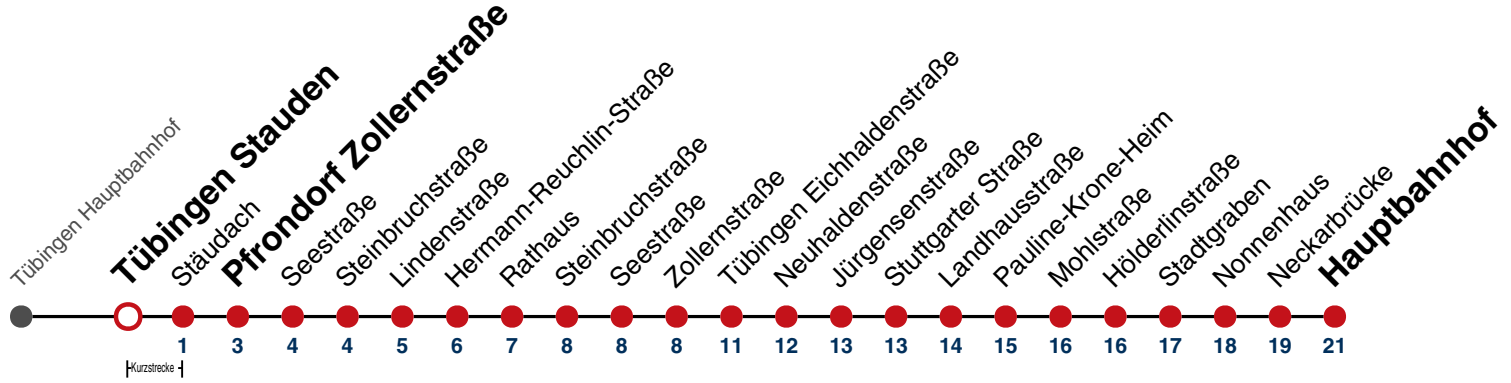

N91

Tübingen Stauden → Tübingen Hauptbahnhof

Gültig ab 15.12.2024

	täglich
05	
06	
07	
08	
09	
10	
11	
12	
13	
14	
15	
16	
17	
18	
19	
20	
21	
22	
23	
00	
01	13
02	13
03	13
04	13^{N1}

N1 verkehrt nur Nächte Do/Fr, Fr/Sa, Sa/So und Nächte vor Feiertagen

Weiterfahrt am Hauptbahnhof als Linie N96.
Anschluss an Hölderlinstraße auf die Linie N97.

Fahrplanauskünfte rund um die Uhr:
naldo-App & landesweite Fahrplanauskunft
(0800 29 82 743, kostenlos)