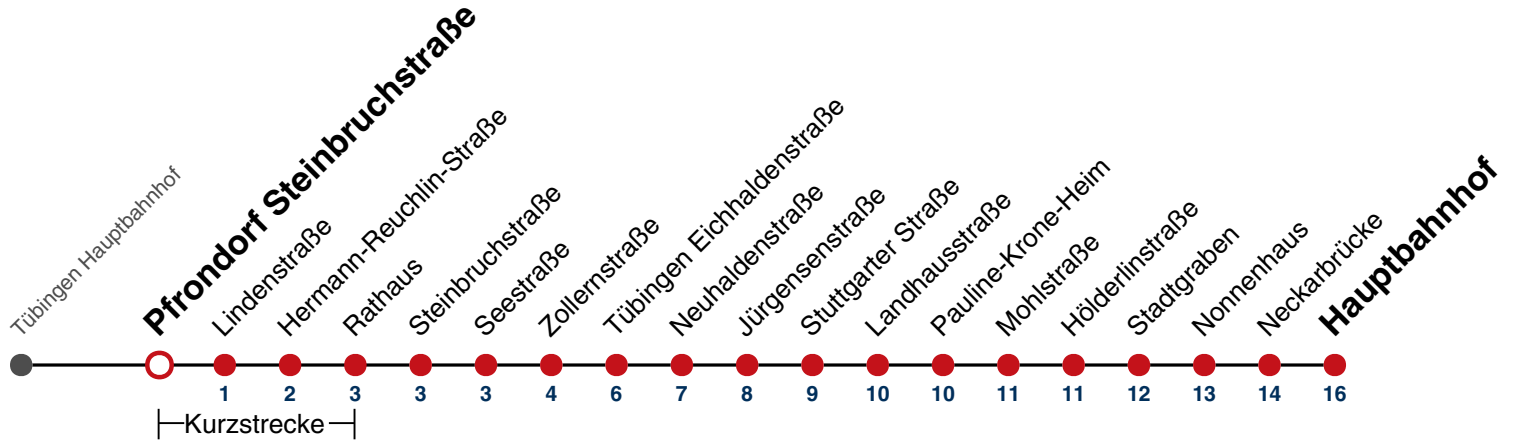

N91

Pfrondorf Steinbruchstraße → Tübingen Hauptbahnhof

Gültig ab 15.12.2024

täglich

05-00

01-03 18

04 18^{N1}

N1 verkehrt nur Nächte Do/Fr, Fr/Sa, Sa/So und Nächte vor Feiertagen

**Weiterfahrt am Hauptbahnhof als Linie N96.
Anschluss an Hölderlinstraße auf die Linie N97.**

Fahrplanauskünfte rund um die Uhr:
naldo-App & landesweite Fahrplanauskunft
(0800 29 82 743, kostenlos)