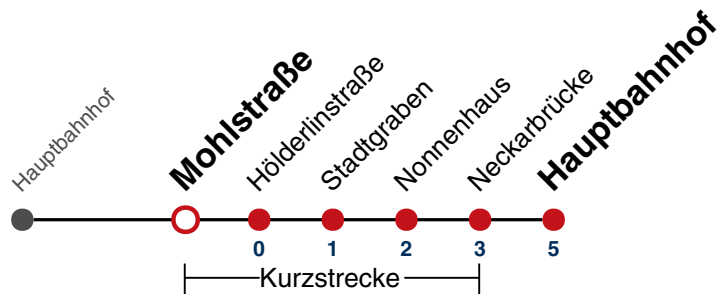

N91

Mohlstraße → Hauptbahnhof

Gültig ab 15.12.2024

täglich	
05	
06	
07	
08	
09	
10	
11	
12	
13	
14	
15	
16	
17	
18	
19	
20	
21	
22	
23	
00	
01	29
02	29
03	29
04	29^{N1}

N1 verkehrt nur Nächte Do/Fr, Fr/Sa, Sa/So und Nächte vor Feiertagen

**Weiterfahrt am Hauptbahnhof als Linie N96.
Anschluss an Hölderlinstraße auf die Linie N97.**

Fahrplanauskünfte rund um die Uhr:
naldo-App & landesweite Fahrplanauskunft
(0800 29 82 743, kostenlos)