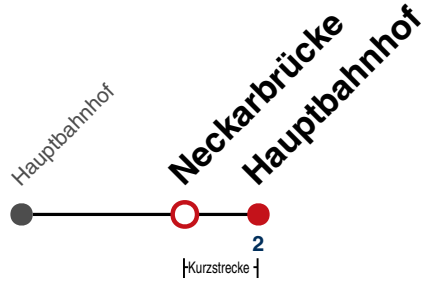

N91

Neckarbrücke → Hauptbahnhof

Gültig ab 15.12.2024

täglich	
05	
06	
07	
08	
09	
10	
11	
12	
13	
14	
15	
16	
17	
18	
19	
20	
21	
22	
23	
00	
01	33
02	33
03	33
04	33^{N1}

N1 verkehrt nur Nächte Do/Fr, Fr/Sa, Sa/So und Nächte vor Feiertagen

**Weiterfahrt am Hauptbahnhof als Linie N96.
Anschluss an Hölderlinstraße auf die Linie N97.**

Fahrplanauskünfte rund um die Uhr:
naldo-App & landesweite Fahrplanauskunft
(0800 29 82 743, kostenlos)