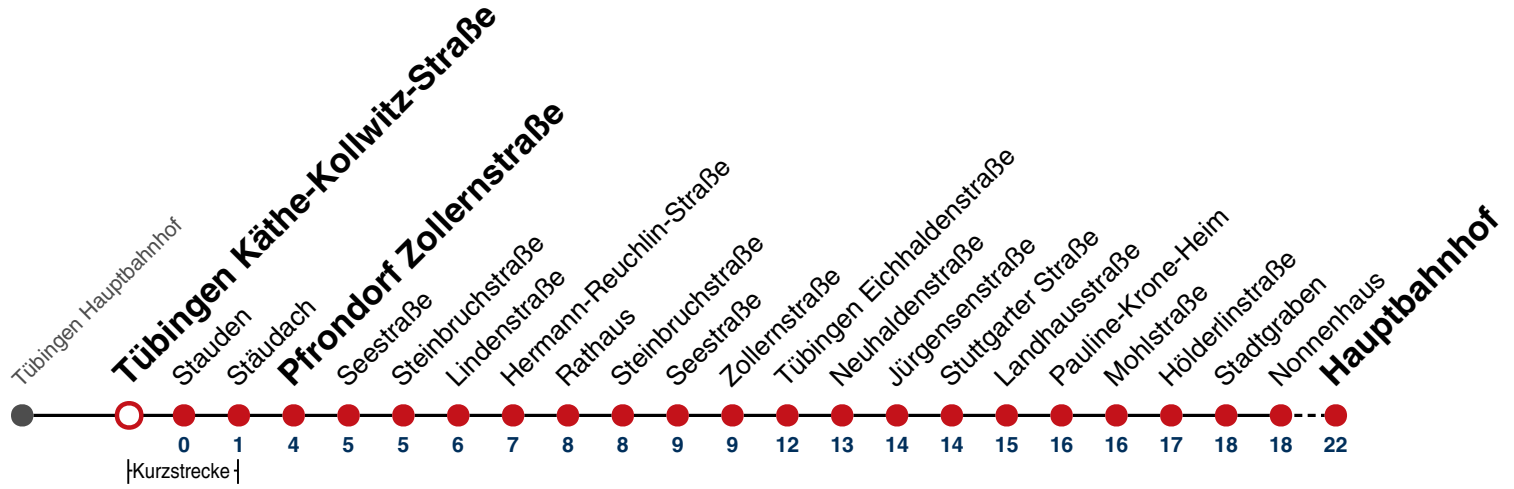

N91

Tübingen Käthe-Kollwitz-Straße → Tübingen Hauptbahnhof

Gültig ab 15.12.2024

	täglich
05-00	
01-03	12
04	12^{N1}

N1 verkehrt nur Nächte Do/Fr, Fr/Sa, Sa/So und Nächte vor Feiertagen

**Weiterfahrt am Hauptbahnhof als Linie N96.
Anschluss an Hölderlinstraße auf die Linie N97.**

Fahrplanauskünfte rund um die Uhr:
naldo-App & landesweite Fahrplanauskunft
(0800 29 82 743, kostenlos)