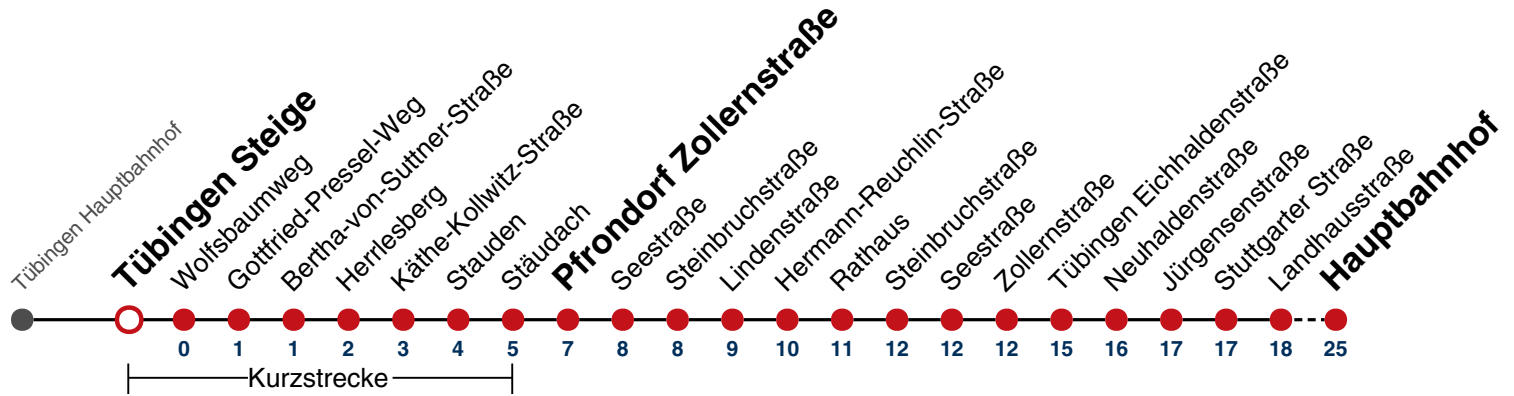

N91

Tübingen Steige → Tübingen Hauptbahnhof

Gültig ab 15.12.2024

täglich	
05	
06	
07	
08	
09	
10	
11	
12	
13	
14	
15	
16	
17	
18	
19	
20	
21	
22	
23	
00	
01	09
02	09
03	09
04	09^{N1}

N1 verkehrt nur Nächte Do/Fr, Fr/Sa, Sa/So und Nächte vor Feiertagen

Weiterfahrt am Hauptbahnhof als Linie N96.
Anschluss an Hölderlinstraße auf die Linie N97.

Fahrplanauskünfte rund um die Uhr:
naldo-App & landesweite Fahrplanauskunft
(0800 29 82 743, kostenlos)