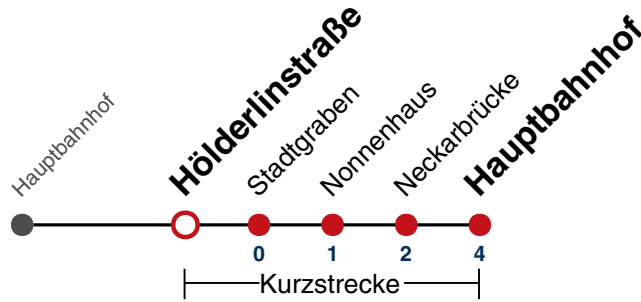

N91

Hölderlinstraße → Hauptbahnhof

Gültig ab 15.12.2024

täglich

05

06

07

08

09

10

11

12

13

14

15

16

17

18

19

20

21

22

23

00

01 30

02 30

03 30

04 30^{N1}

N1 verkehrt nur Nächte Do/Fr, Fr/Sa, Sa/So und Nächte vor Feiertagen

**Weiterfahrt am Hauptbahnhof als Linie N96.
Anschluss an Hölderlinstraße auf die Linie N97.**

Fahrplanauskünfte rund um die Uhr:
naldo-App & landesweite Fahrplanauskunft
(0800 29 82 743, kostenlos)