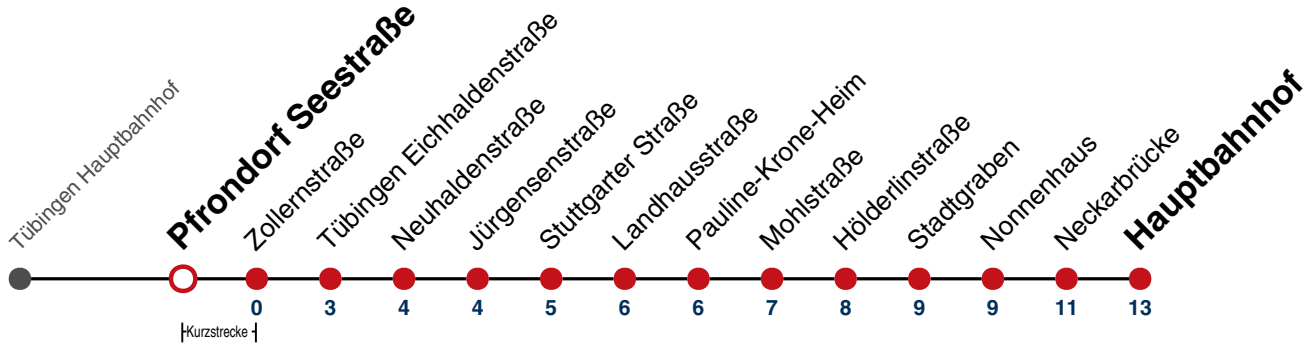

N91

Pfrondorf Seestraße → Tübingen Hauptbahnhof

Gültig ab 15.12.2024

täglich	
05	
06	
07	
08	
09	
10	
11	
12	
13	
14	
15	
16	
17	
18	
19	
20	
21	
22	
23	
00	
01	21
02	21
03	21
04	21^{N1}

N1 verkehrt nur Nächte Do/Fr, Fr/Sa, Sa/So und Nächte vor Feiertagen

**Weiterfahrt am Hauptbahnhof als Linie N96.
Anschluss an Hölderlinstraße auf die Linie N97.**

Fahrplanauskünfte rund um die Uhr:
naldo-App & landesweite Fahrplanauskunft
(0800 29 82 743, kostenlos)