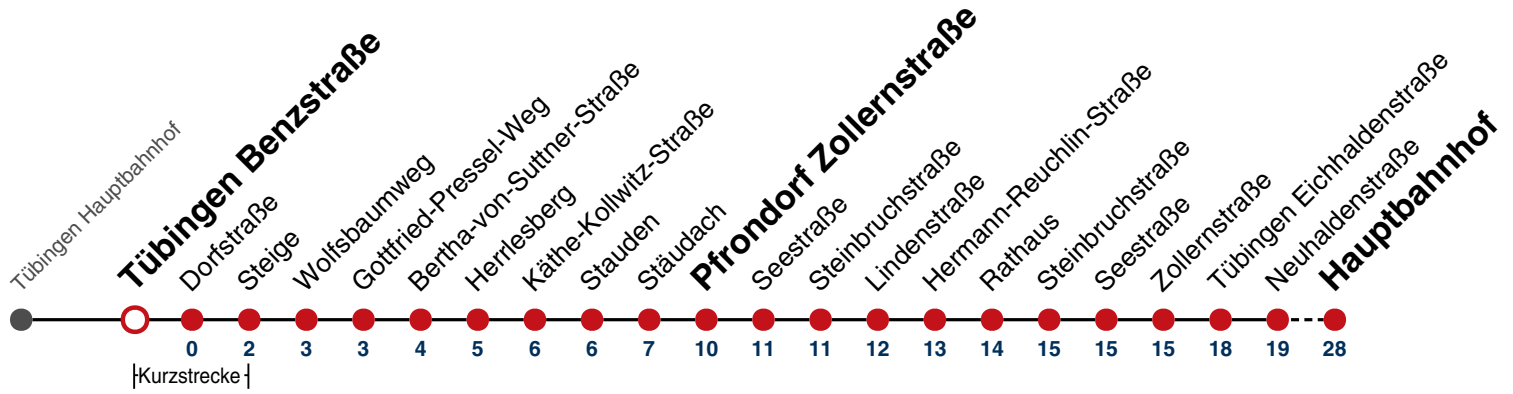

N91

Tübingen Benzstraße → Tübingen Hauptbahnhof

Gültig ab 15.12.2024

täglich	
05	
06	
07	
08	
09	
10	
11	
12	
13	
14	
15	
16	
17	
18	
19	
20	
21	
22	
23	
00	
01	06
02	06
03	06
04	06^{N1}

N1 verkehrt nur Nächte Do/Fr, Fr/Sa, Sa/So und Nächte vor Feiertagen

**Weiterfahrt am Hauptbahnhof als Linie N96.
Anschluss an Hölderlinstraße auf die Linie N97.**

Fahrplanauskünfte rund um die Uhr:
naldo-App & landesweite Fahrplanauskunft
(0800 29 82 743, kostenlos)