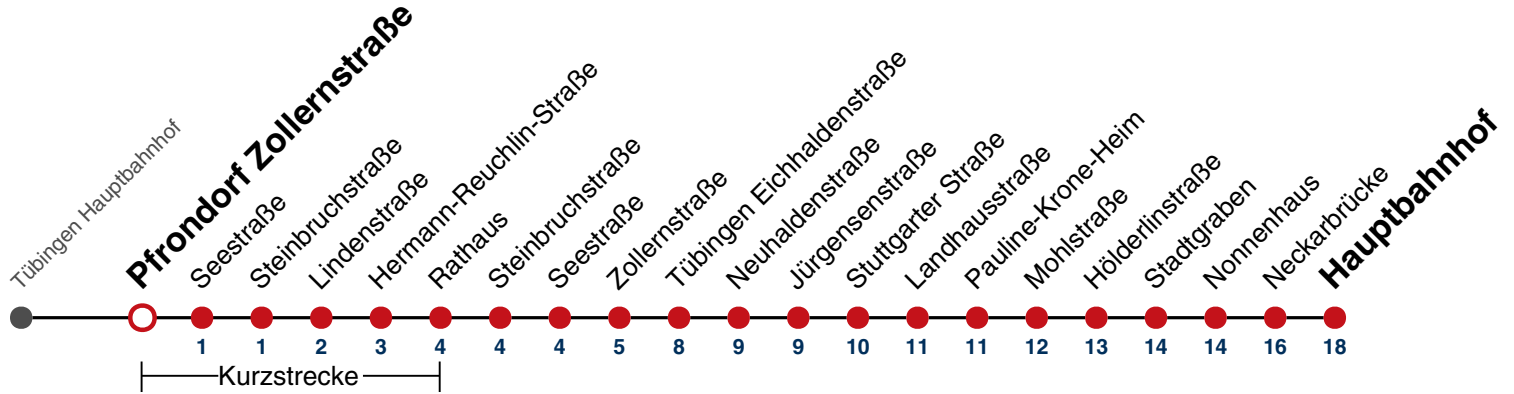

N91

Pfrondorf Zollernstraße → Tübingen Hauptbahnhof

Gültig ab 15.12.2024

	täglich
05	
06	
07	
08	
09	
10	
11	
12	
13	
14	
15	
16	
17	
18	
19	
20	
21	
22	
23	
00	
01	17
02	17
03	17
04	17^{N1}

N1 verkehrt nur Nächte Do/Fr, Fr/Sa, Sa/So und Nächte vor Feiertagen

**Weiterfahrt am Hauptbahnhof als Linie N96.
Anschluss an Höderlinstraße auf die Linie N97.**

Fahrplanauskünfte rund um die Uhr:
naldo-App & landesweite Fahrplanauskunft
(0800 29 82 743, kostenlos)