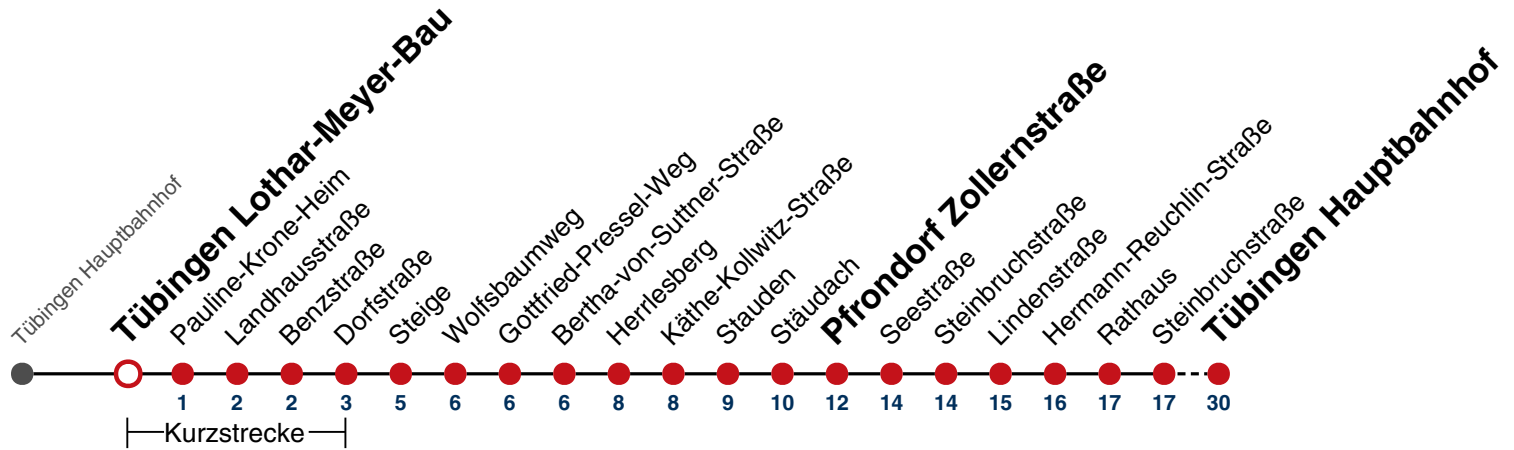

## Tübingen Uni/Neue Aula → Tübingen Hauptbahnhof

Gültig ab 15.12.2024

täglich	
05	
06	
07	
08	
09	
10	
11	
12	
13	
14	
15	
16	
17	
18	
19	
20	
21	
22	
23	
00	
01	02
02	02
03	02
04	02 <sup>N1</sup>

N1 verkehrt nur Nächte Do/Fr, Fr/Sa, Sa/So und Nächte vor Feiertagen

**Weiterfahrt am Hauptbahnhof als Linie N96.  
Anschluss an Hölderlinstraße auf die Linie N97.**

Fahrplanauskünfte rund um die Uhr:  
naldo-App & landesweite Fahrplanauskunft  
(0800 29 82 743, kostenlos)

## Tübingen Lothar-Meyer-Bau → Tübingen Hauptbahnhof

Gültig ab 15.12.2024

	<b>täglich</b>
<b>05-00</b>	
<b>01-03</b>	04
<b>04</b>	04 <sup>N1</sup>

N1 verkehrt nur Nächte Do/Fr, Fr/Sa, Sa/So und Nächte vor Feiertagen