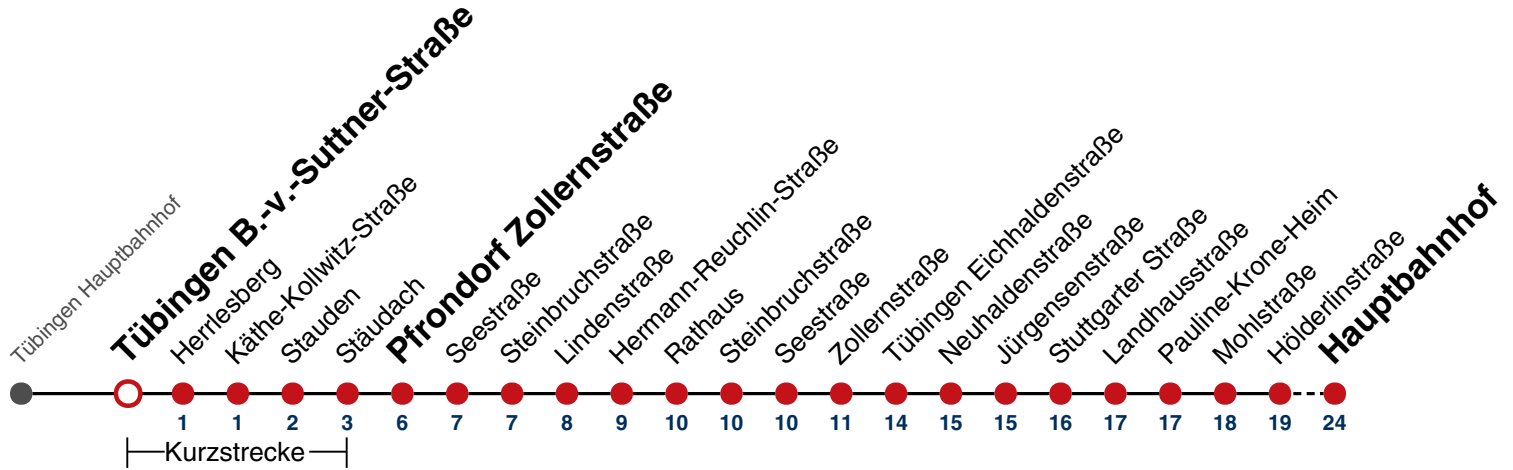

N91

Tübingen B.-v.-Suttner-Straße → Tübingen Hauptbahnhof

Gültig ab 15.12.2024

täglich

05-00

01-03 11

04 11^{N1}

N1 verkehrt nur Nächte Do/Fr, Fr/Sa, Sa/So und Nächte vor Feiertagen

**Weiterfahrt am Hauptbahnhof als Linie N96.
Anschluss an Hölderlinstraße auf die Linie N97.**

Fahrplanauskünfte rund um die Uhr:
naldo-App & landesweite Fahrplanauskunft
(0800 29 82 743, kostenlos)