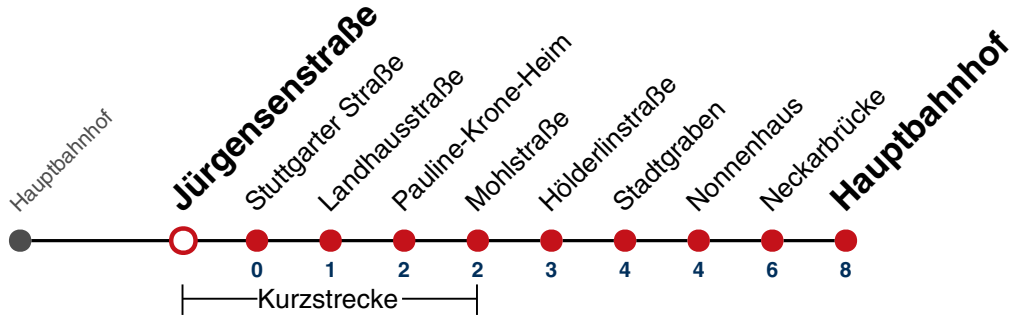

N91

Jürgensenstraße → Hauptbahnhof

Gültig ab 15.12.2024

täglich

05	
06	
07	
08	
09	
10	
11	
12	
13	
14	
15	
16	
17	
18	
19	
20	
21	
22	
23	
00	
01	26
02	26
03	26
04	26^{N1}

N1 verkehrt nur Nächte Do/Fr, Fr/Sa, Sa/So und Nächte vor Feiertagen

**Weiterfahrt am Hauptbahnhof als Linie N96.
Anschluss an Hölderlinstraße auf die Linie N97.**

Fahrplanauskünfte rund um die Uhr:
naldo-App & landesweite Fahrplanauskunft
(0800 29 82 743, kostenlos)