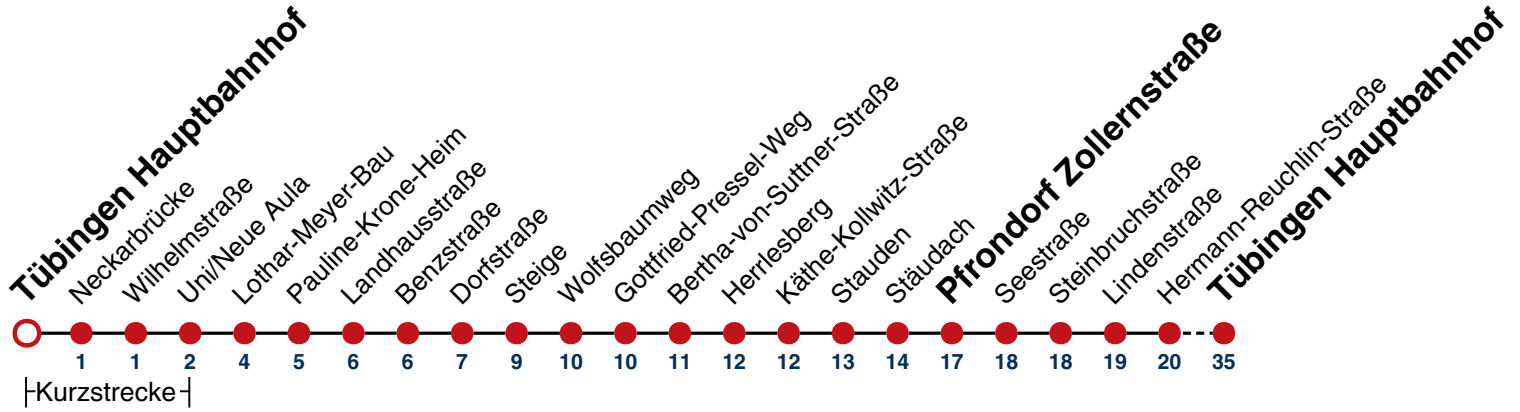

N91

Tübingen Hauptbahnhof

Gültig ab 15.12.2024

täglich	
05	
06	
07	
08	
09	
10	
11	
12	
13	
14	
15	
16	
17	
18	
19	
20	
21	
22	
23	
00	
01	00
02	00
03	00
04	00^{N1}

N1 verkehrt nur Nächte Do/Fr, Fr/Sa, Sa/So und Nächte vor Feiertagen

**Weiterfahrt am Hauptbahnhof als Linie N96.
Anschluss an Hölderlinstraße auf die Linie N97.**

Fahrplanauskünfte rund um die Uhr:
naldo-App & landesweite Fahrplanauskunft
(0800 29 82 743, kostenlos)