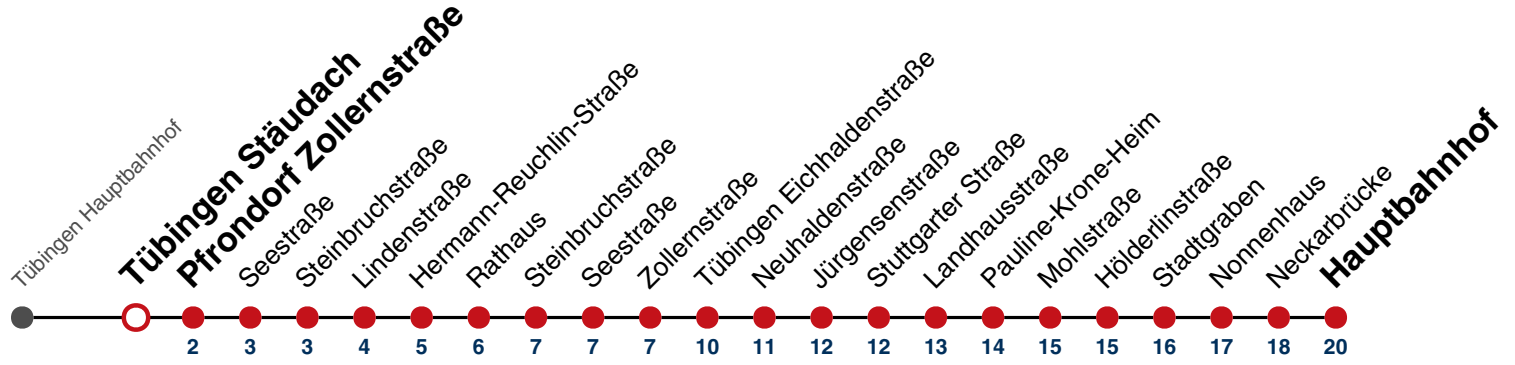

N91

Tübingen Stäudach → Tübingen Hauptbahnhof

Gültig ab 15.12.2024

	täglich
05	
06	
07	
08	
09	
10	
11	
12	
13	
14	
15	
16	
17	
18	
19	
20	
21	
22	
23	
00	
01	14
02	14
03	14
04	14^{N1}

N1 verkehrt nur Nächte Do/Fr, Fr/Sa, Sa/So und Nächte vor Feiertagen

**Weiterfahrt am Hauptbahnhof als Linie N96.
Anschluss an Hölderlinstraße auf die Linie N97.**

Fahrplanauskünfte rund um die Uhr:
naldo-App & landesweite Fahrplanauskunft
(0800 29 82 743, kostenlos)