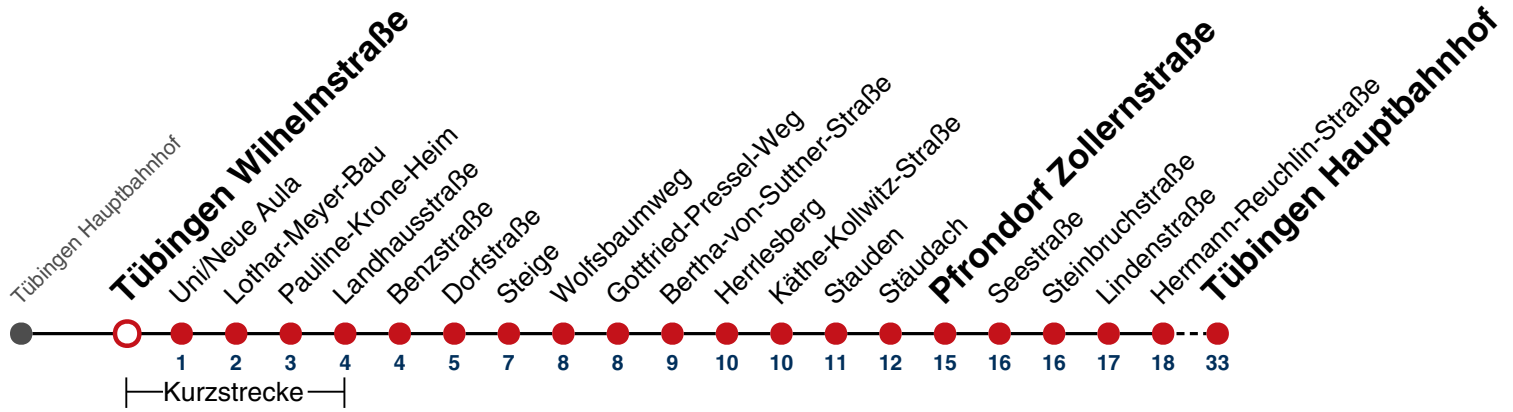

## Tübingen Neckarbrücke → Tübingen Hauptbahnhof

Gültig ab 15.12.2024

täglich	
05	
06	
07	
08	
09	
10	
11	
12	
13	
14	
15	
16	
17	
18	
19	
20	
21	
22	
23	
00	
01	01
02	01
03	01
04	01 <sup>N1</sup>

N1 verkehrt nur Nächte Do/Fr, Fr/Sa, Sa/So und Nächte vor Feiertagen

**Weiterfahrt am Hauptbahnhof als Linie N96.  
Anschluss an Hölderlinstraße auf die Linie N97.**

Fahrplanauskünfte rund um die Uhr:  
naldo-App & landesweite Fahrplanauskunft  
(0800 29 82 743, kostenlos)

## Tübingen Wilhelmstraße → Tübingen Hauptbahnhof

Gültig ab 15.12.2024

täglich

05-00

01-03 01

04 01<sup>N1</sup>

N1 verkehrt nur Nächte Do/Fr, Fr/Sa, Sa/So und Nächte vor Feiertagen

**Weiterfahrt am Hauptbahnhof als Linie N96.  
Anschluss an Hölderlinstraße auf die Linie N97.**