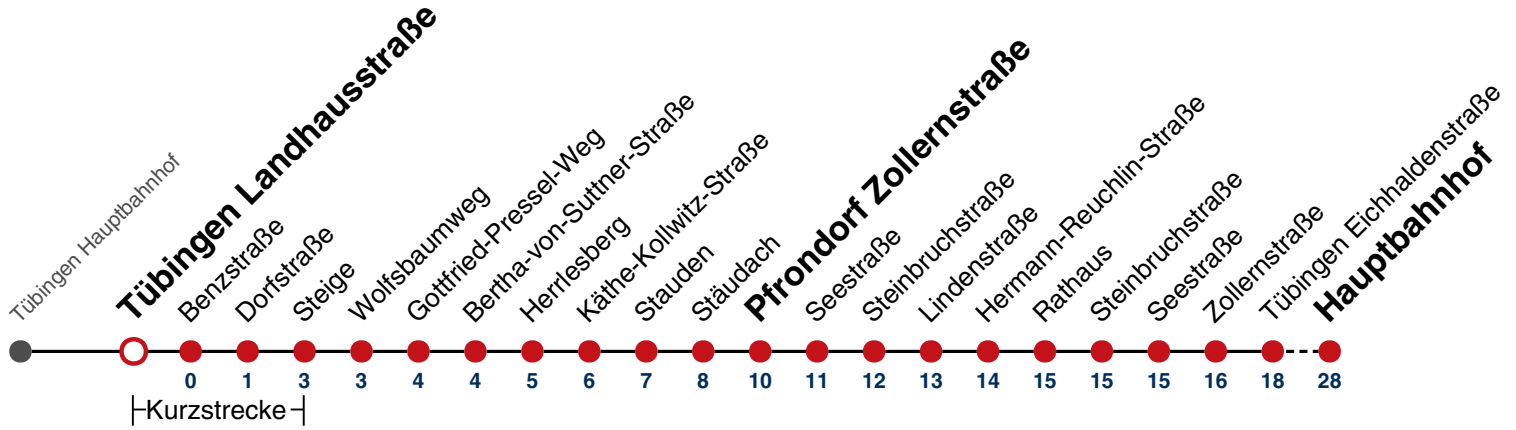

## Tübingen Pauline-Krone-Heim → Tübingen Hauptbahnhof

Gültig ab 15.12.2024

	<b>täglich</b>
<b>05-00</b>	
<b>01-03</b>	05
<b>04</b>	05 <sup>N1</sup>

N1 verkehrt nur Nächte Do/Fr, Fr/Sa, Sa/So und Nächte vor Feiertagen

**Weiterfahrt am Hauptbahnhof als Linie N96.  
Anschluss an Hölderlinstraße auf die Linie N97.**

Fahrplanauskünfte rund um die Uhr:  
naldo-App & landesweite Fahrplanauskunft  
(0800 29 82 743, kostenlos)

# N91

Tübingen Landhausstraße → Tübingen Hauptbahnhof

Gültig ab 15.12.2024

täglich

05-00

01-03 06

04 06<sup>N1</sup>

N1 verkehrt nur Nächte Do/Fr, Fr/Sa, Sa/So und Nächte vor Feiertagen