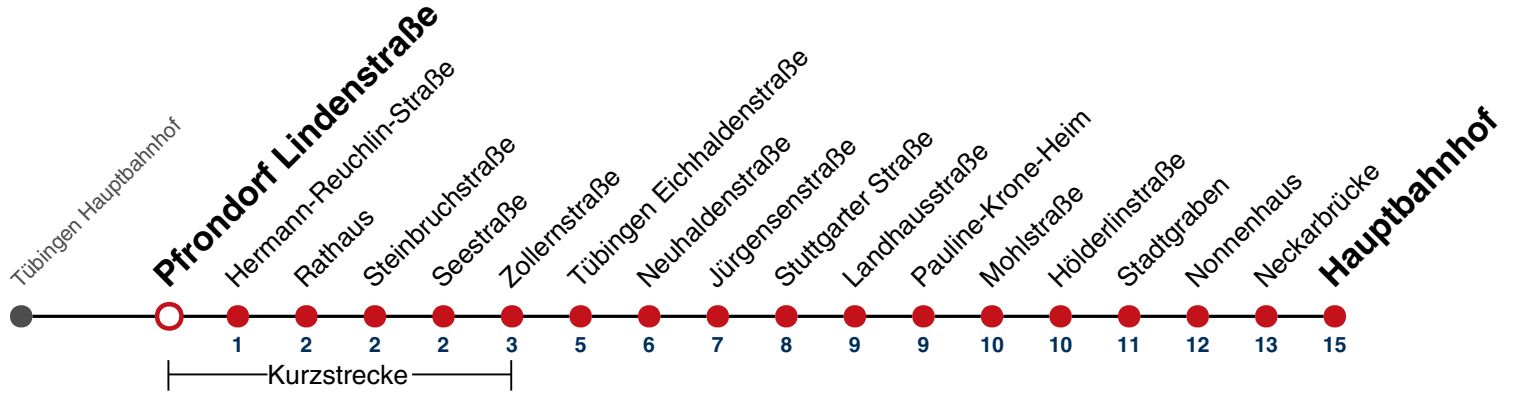

N91

Pfrondorf Lindenstraße → Tübingen Hauptbahnhof

Gültig ab 15.12.2024

täglich	
05	
06	
07	
08	
09	
10	
11	
12	
13	
14	
15	
16	
17	
18	
19	
20	
21	
22	
23	
00	
01	19
02	19
03	19
04	19^{N1}

N1 verkehrt nur Nächte Do/Fr, Fr/Sa, Sa/So und Nächte vor Feiertagen

**Weiterfahrt am Hauptbahnhof als Linie N96.
Anschluss an Hölderlinstraße auf die Linie N97.**

Fahrplanauskünfte rund um die Uhr:
naldo-App & landesweite Fahrplanauskunft
(0800 29 82 743, kostenlos)