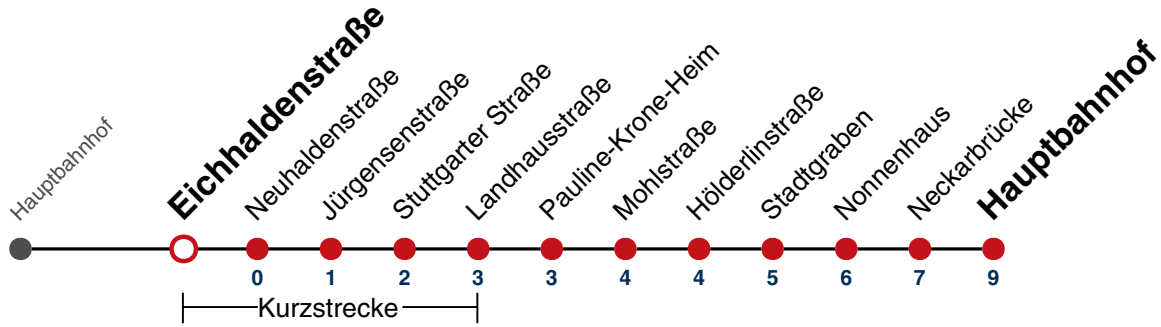

N91

Eichhaldenstraße → Hauptbahnhof

Gültig ab 15.12.2024

täglich

05

06

07

08

09

10

11

12

13

14

15

16

17

18

19

20

21

22

23

00

01 25

02 25

03 25

04 25^{N1}

N1 verkehrt nur Nächte Do/Fr, Fr/Sa, Sa/So und Nächte vor Feiertagen

Weiterfahrt am Hauptbahnhof als Linie N96.
Anschluss an Hölderlinstraße auf die Linie N97.

Fahrplanauskünfte rund um die Uhr:
naldo-App & landesweite Fahrplanauskunft
(0800 29 82 743, kostenlos)