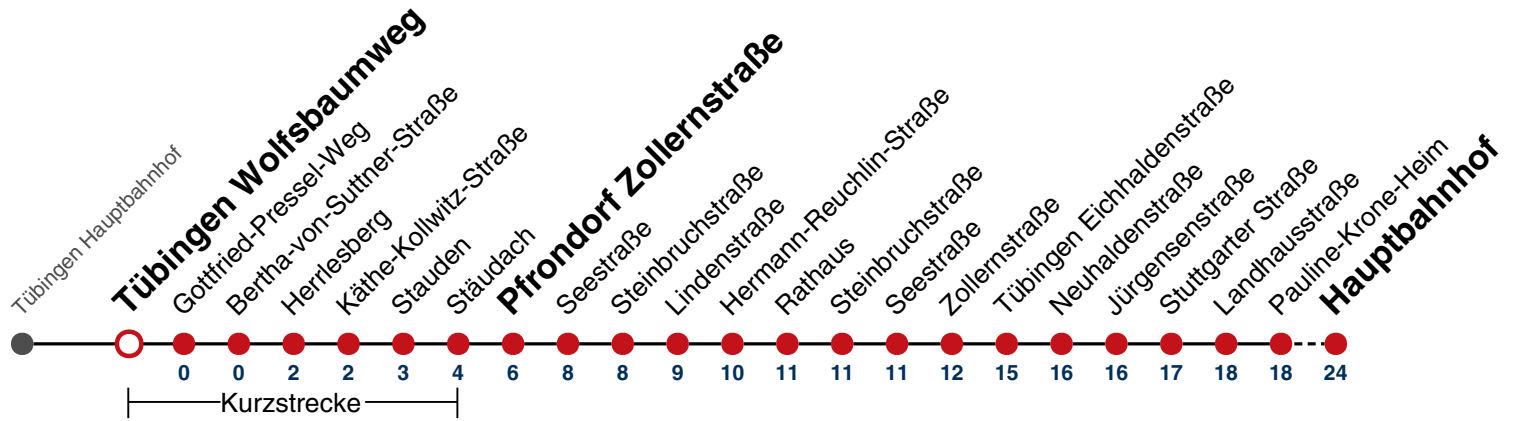

Weiterfahrt am Hauptbahnhof als Linie N96.  
Anschluss an Hölderlinstraße auf die Linie N97.

Fahrplanauskünfte rund um die Uhr:  
naldo-App & landesweite Fahrplanauskunft  
(0800 29 82 743, kostenlos)

## Tübingen Wolfsbaumweg → Tübingen Hauptbahnhof

Gültig ab 15.12.2024

täglich

05-00

01-03 10

04 10<sup>N1</sup>

N1 verkehrt nur Nächte Do/Fr, Fr/Sa, Sa/So und Nächte vor Feiertagen

**Weiterfahrt am Hauptbahnhof als Linie N96.  
Anschluss an Hölderlinstraße auf die Linie N97.**