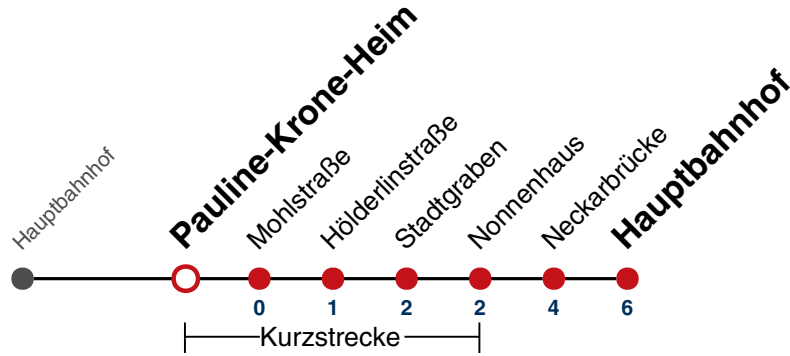

N91

Pauline-Krone-Heim → Hauptbahnhof

Gültig ab 15.12.2024

täglich	
05	
06	
07	
08	
09	
10	
11	
12	
13	
14	
15	
16	
17	
18	
19	
20	
21	
22	
23	
00	
01	28
02	28
03	28
04	28^{N1}

N1 verkehrt nur Nächte Do/Fr, Fr/Sa, Sa/So und Nächte vor Feiertagen

**Weiterfahrt am Hauptbahnhof als Linie N96.
Anschluss an Hölderlinstraße auf die Linie N97.**

Fahrplanauskünfte rund um die Uhr:
naldo-App & landesweite Fahrplanauskunft
(0800 29 82 743, kostenlos)