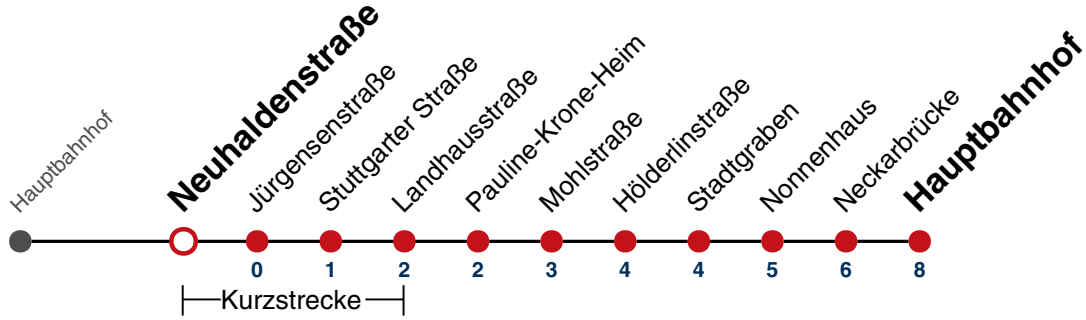

N91

Neuhaldenstraße → Hauptbahnhof

Gültig ab 15.12.2024

täglich

05

06

07

08

09

10

11

12

13

14

15

16

17

18

19

20

21

22

23

00

01 26

02 26

03 26

04 26^{N1}

N1 verkehrt nur Nächte Do/Fr, Fr/Sa, Sa/So und Nächte vor Feiertagen

Weiterfahrt am Hauptbahnhof als Linie N96.
Anschluss an Hölderlinstraße auf die Linie N97.

Fahrplanauskünfte rund um die Uhr:
naldo-App & landesweite Fahrplanauskunft
(0800 29 82 743, kostenlos)