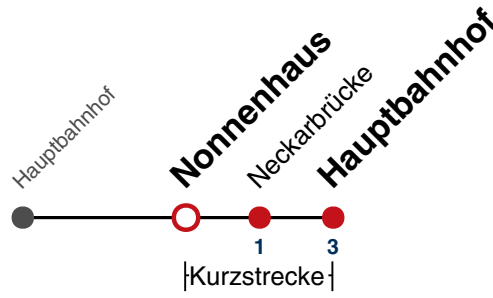

N91

Nonnenhaus → Hauptbahnhof

Gültig ab 15.12.2024

täglich

05

06

07

08

09

10

11

12

13

14

15

16

17

18

19

20

21

22

23

00

01 31

02 31

03 31

04 31^{N1}

N1 verkehrt nur Nächte Do/Fr, Fr/Sa, Sa/So und Nächte vor Feiertagen

**Weiterfahrt am Hauptbahnhof als Linie N96.
Anschluss an Hölderlinstraße auf die Linie N97.**

Fahrplanauskünfte rund um die Uhr:
naldo-App & landesweite Fahrplanauskunft
(0800 29 82 743, kostenlos)