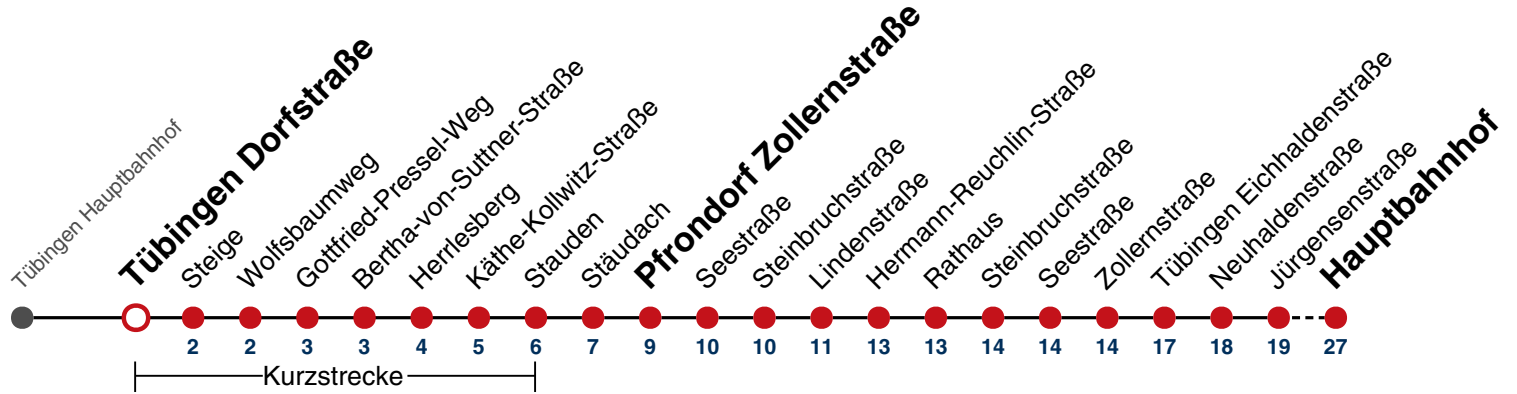

N91

Tübingen Dorfstraße → Tübingen Hauptbahnhof

Gültig ab 15.12.2024

täglich	
05	
06	
07	
08	
09	
10	
11	
12	
13	
14	
15	
16	
17	
18	
19	
20	
21	
22	
23	
00	
01	07
02	07
03	07
04	07^{N1}

N1 verkehrt nur Nächte Do/Fr, Fr/Sa, Sa/So und Nächte vor Feiertagen

**Weiterfahrt am Hauptbahnhof als Linie N96.
Anschluss an Hölderlinstraße auf die Linie N97.**

Fahrplanauskünfte rund um die Uhr:
naldo-App & landesweite Fahrplanauskunft
(0800 29 82 743, kostenlos)