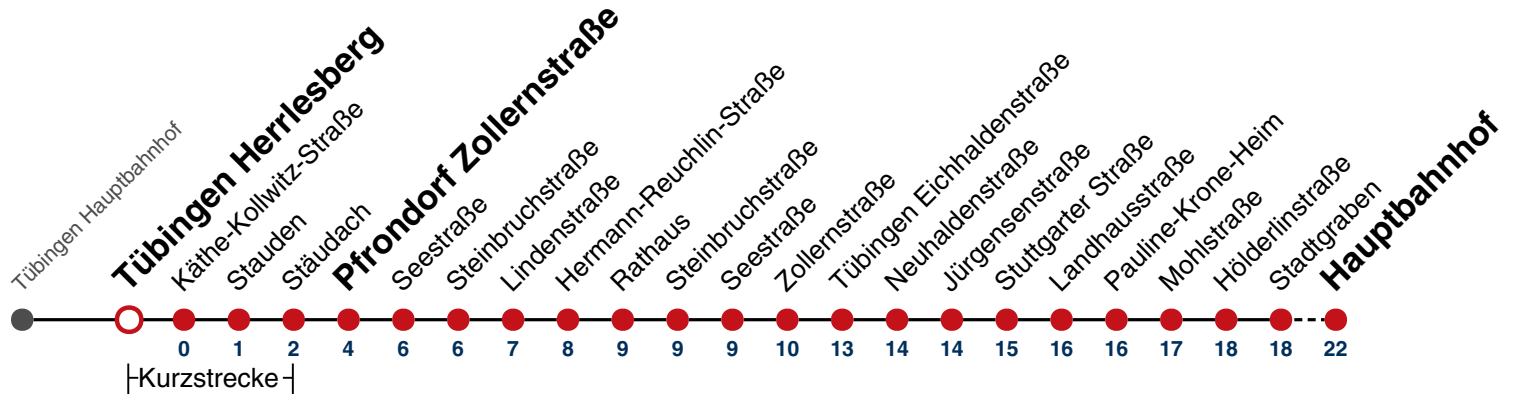

N91

Tübingen Herrlesberg → Tübingen Hauptbahnhof

Gültig ab 15.12.2024

täglich	
05	
06	
07	
08	
09	
10	
11	
12	
13	
14	
15	
16	
17	
18	
19	
20	
21	
22	
23	
00	
01	12
02	12
03	12
04	12^{N1}

N1 verkehrt nur Nächte Do/Fr, Fr/Sa, Sa/So und Nächte vor Feiertagen

**Weiterfahrt am Hauptbahnhof als Linie N96.
Anschluss an Hölderlinstraße auf die Linie N97.**

Fahrplanauskünfte rund um die Uhr:
naldo-App & landesweite Fahrplanauskunft
(0800 29 82 743, kostenlos)