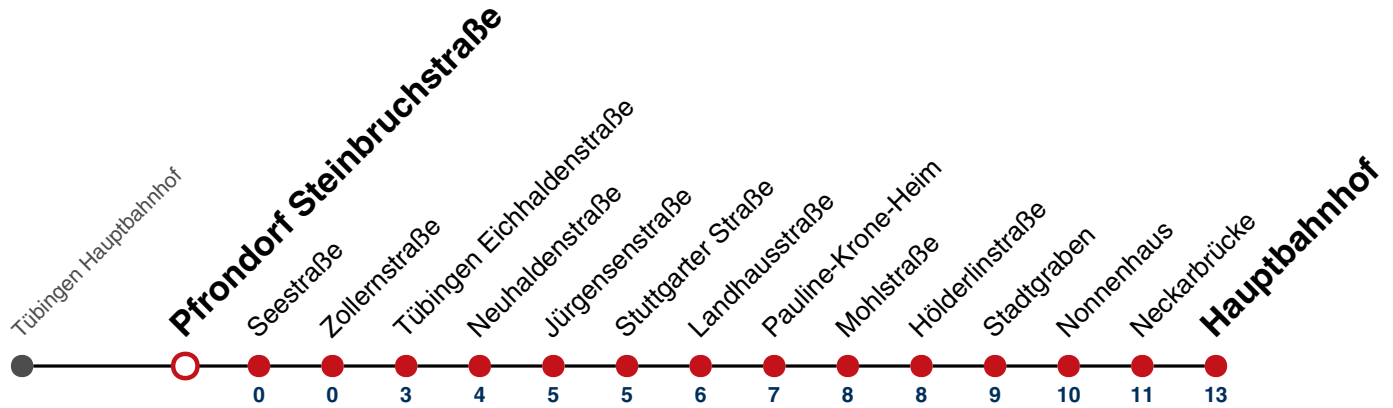

N91

Pfrondorf Steinbruchstraße → Tübingen Hauptbahnhof

Gültig ab 15.12.2024

täglich	
05	
06	
07	
08	
09	
10	
11	
12	
13	
14	
15	
16	
17	
18	
19	
20	
21	
22	
23	
00	
01	21
02	21
03	21
04	21^{N1}

N1 verkehrt nur Nächte Do/Fr, Fr/Sa, Sa/So und Nächte vor Feiertagen

**Weiterfahrt am Hauptbahnhof als Linie N96.
Anschluss an Hölderlinstraße auf die Linie N97.**

Fahrplanauskünfte rund um die Uhr:
naldo-App & landesweite Fahrplanauskunft
(0800 29 82 743, kostenlos)