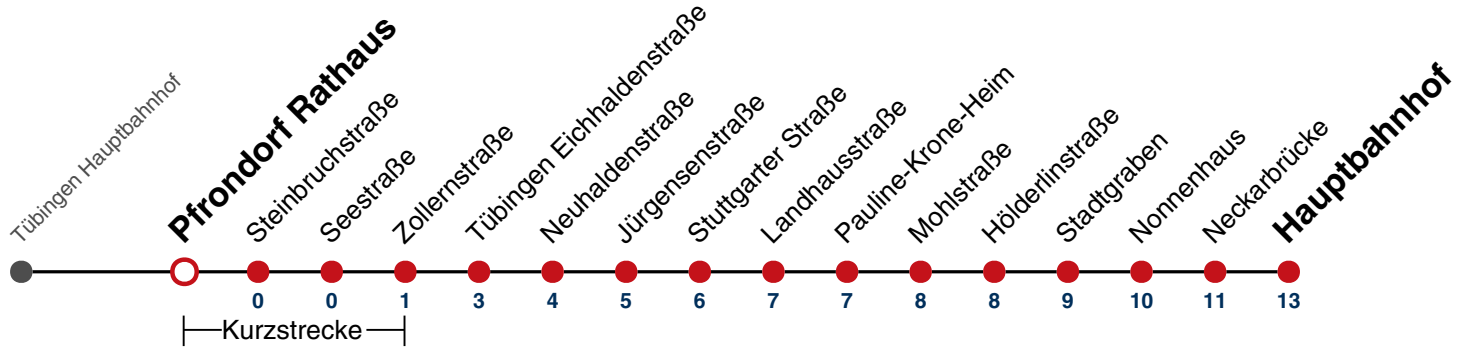

N91

Pfrondorf Rathaus → Tübingen Hauptbahnhof

Gültig ab 15.12.2024

täglich

05

06

07

08

09

10

11

12

13

14

15

16

17

18

19

20

21

22

23

00

01 21

02 21

03 21

04 21^{N1}

N1 verkehrt nur Nächte Do/Fr, Fr/Sa, Sa/So und Nächte vor Feiertagen

**Weiterfahrt am Hauptbahnhof als Linie N96.
Anschluss an Hölderlinstraße auf die Linie N97.**

Fahrplanauskünfte rund um die Uhr:
naldo-App & landesweite Fahrplanauskunft
(0800 29 82 743, kostenlos)