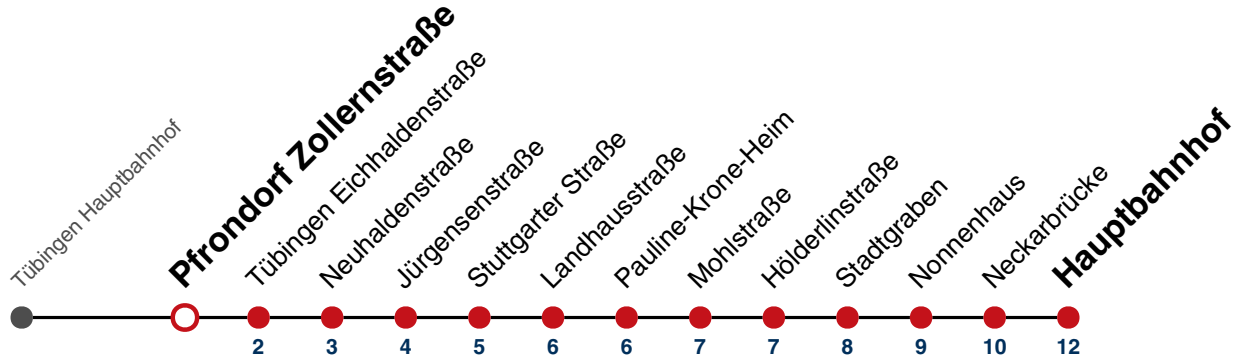

N91

Pfrondorf Zollernstraße → Tübingen Hauptbahnhof

Gültig ab 15.12.2024

täglich	
05	
06	
07	
08	
09	
10	
11	
12	
13	
14	
15	
16	
17	
18	
19	
20	
21	
22	
23	
00	
01	22
02	22
03	22
04	22^{N1}

N1 verkehrt nur Nächte Do/Fr, Fr/Sa, Sa/So und Nächte vor Feiertagen

**Weiterfahrt am Hauptbahnhof als Linie N96.
Anschluss an Hölderlinstraße auf die Linie N97.**

Fahrplanauskünfte rund um die Uhr:
naldo-App & landesweite Fahrplanauskunft
(0800 29 82 743, kostenlos)