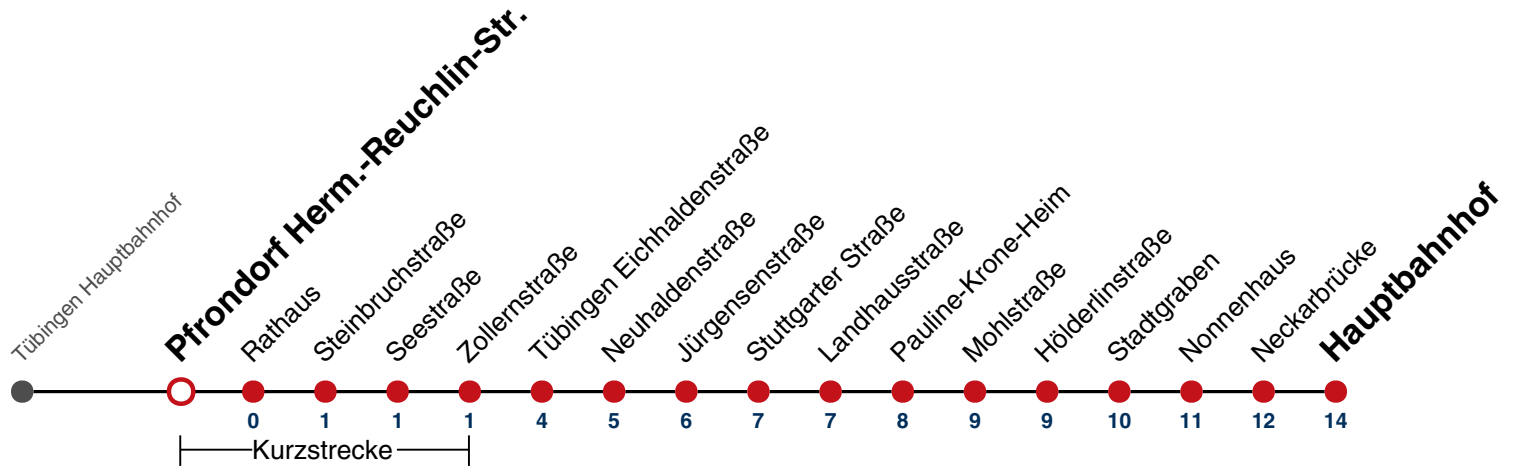

N91

Pfrondorf Herm.-Reuchlin-Str. → Tübingen Hauptbahnhof

Gültig ab 15.12.2024

täglich

05-00

01-03 20

04 20^{N1}

N1 verkehrt nur Nächte Do/Fr, Fr/Sa, Sa/So und Nächte vor Feiertagen

Weiterfahrt am Hauptbahnhof als Linie N96.
Anschluss an Hölderlinstraße auf die Linie N97.

Fahrplanauskünfte rund um die Uhr:
naldo-App & landesweite Fahrplanauskunft
(0800 29 82 743, kostenlos)