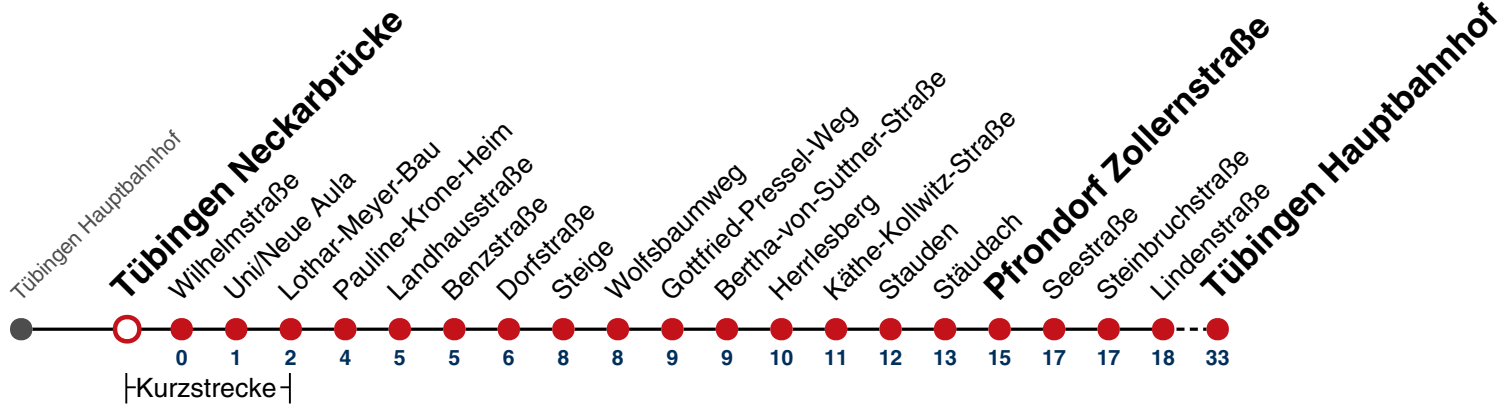

**Weiterfahrt am Hauptbahnhof als Linie N96.  
Anschluss an Hölderlinstraße auf die Linie N97.**

Fahrplanauskünfte rund um die Uhr:  
naldo-App & landesweite Fahrplanauskunft  
(0800 29 82 743, kostenlos)

## Tübingen Neckarbrücke → Tübingen Hauptbahnhof

Gültig ab 15.12.2024

täglich	
05	
06	
07	
08	
09	
10	
11	
12	
13	
14	
15	
16	
17	
18	
19	
20	
21	
22	
23	
00	
01	01
02	01
03	01
04	01 <sup>N1</sup>

N1 verkehrt nur Nächte Do/Fr, Fr/Sa, Sa/So und Nächte vor Feiertagen