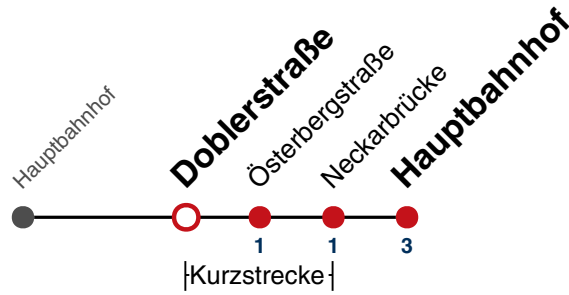

N92

Wielandshöhe → Hauptbahnhof

Gültig ab 15.12.2024

täglich	
05	
06	
07	
08	
09	
10	
11	
12	
13	
14	
15	
16	
17	
18	
19	
20	
21	
22	
23	
00	
01	10
02	10
03	10
04	10 ^{N1}

N1 verkehrt nur Nächte Do/Fr, Fr/Sa, Sa/So und Nächte vor Feiertagen

Weiterfahrt am Hauptbahnhof als Linie N99.

Fahrplanauskünfte rund um die Uhr:
naldo-App & landesweite Fahrplanauskunft
(0800 29 82 743, kostenlos)

N92

Doblerstraße → Hauptbahnhof

Gültig ab 15.12.2024

täglich