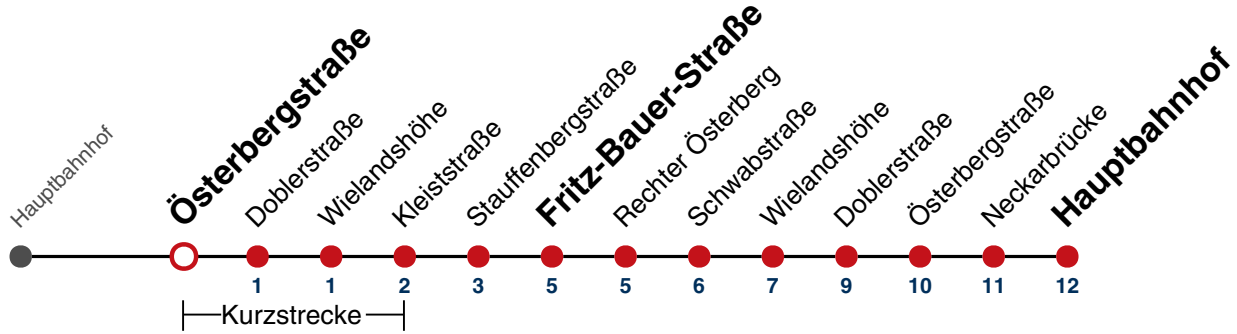

00

01 01

02 01

03 01

04 01^{N1}

N1 verkehrt nur Nächte Do/Fr, Fr/Sa, Sa/So und Nächte vor Feiertagen

Weiterfahrt am Hauptbahnhof als Linie N99.

Fahrplanauskünfte rund um die Uhr:
naldo-App & landesweite Fahrplanauskunft
(0800 29 82 743, kostenlos)

N92

Österbergstraße → Hauptbahnhof

Gültig ab 15.12.2024

täglich	
05	
06	
07	
08	
09	
10	
11	
12	
13	
14	
15	
16	
17	
18	
19	
20	
21	
22	
23	
00	
01	03
02	03
03	03
04	03 ^{N1}

N1 verkehrt nur Nächte Do/Fr, Fr/Sa, Sa/So und Nächte vor Feiertagen

Weiterfahrt am Hauptbahnhof als Linie N99.

Fahrplanauskünfte rund um die Uhr:
naldo-App & landesweite Fahrplanauskunft
(0800 29 82 743, kostenlos)

N92

Doblerstraße → Hauptbahnhof

Gültig ab 15.12.2024

täglich	
05	
06	
07	
08	
09	
10	
11	
12	
13	
14	
15	
16	
17	
18	
19	
20	
21	
22	
23	
00	
01	04
02	04
03	04
04	04 ^{N1}