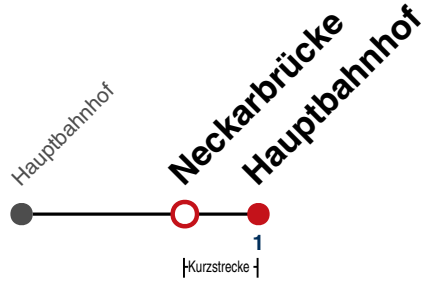

N92

Österbergstraße → Hauptbahnhof

Gültig ab 15.12.2024

täglich	
05	
06	
07	
08	
09	
10	
11	
12	
13	
14	
15	
16	
17	
18	
19	
20	
21	
22	
23	
00	
01	13
02	13
03	13
04	13 ^{N1}

N1 verkehrt nur Nächte Do/Fr, Fr/Sa, Sa/So und Nächte vor Feiertagen

Weiterfahrt am Hauptbahnhof als Linie N99.

Fahrplanauskünfte rund um die Uhr:
naldo-App & landesweite Fahrplanauskunft
(0800 29 82 743, kostenlos)

N92

Neckarbrücke → Hauptbahnhof

Gültig ab 15.12.2024

täglich