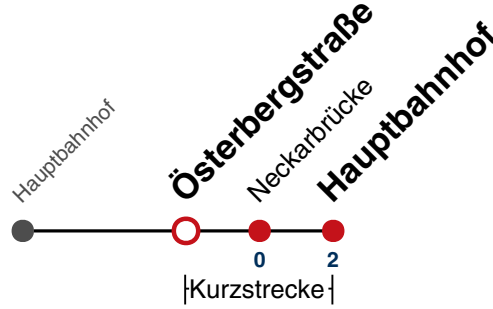

N1 verkehrt nur Nächte Do/Fr, Fr/Sa, Sa/So und Nächte vor Feiertagen

Weiterfahrt am Hauptbahnhof als Linie N99.

Fahrplanauskünfte rund um die Uhr:

naldo-App & landesweite Fahrplanauskunft

(0800 29 82 743, kostenlos)

N92

Österbergstraße → Hauptbahnhof

Gültig ab 15.12.2024

täglich	
05	
06	
07	
08	
09	
10	
11	
12	
13	
14	
15	
16	
17	
18	
19	
20	
21	
22	
23	
00	
01	13
02	13
03	13
04	13 ^{N1}

N1 verkehrt nur Nächte Do/Fr, Fr/Sa, Sa/So und Nächte vor Feiertagen