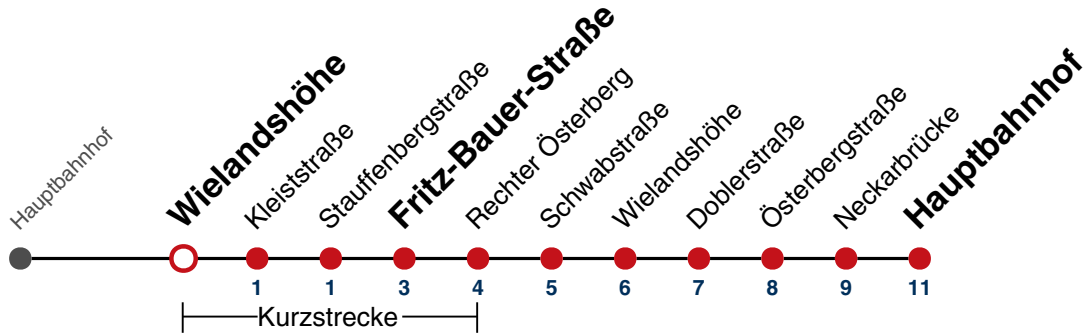

Weiterfahrt am Hauptbahnhof als Linie N99.

Fahrplanauskünfte rund um die Uhr:
naldo-App & landesweite Fahrplanauskunft
(0800 29 82 743, kostenlos)

N92

Doblerstraße → Hauptbahnhof

Gültig ab 15.12.2024

täglich	
05	
06	
07	
08	
09	
10	
11	
12	
13	
14	
15	
16	
17	
18	
19	
20	
21	
22	
23	
00	
01	04
02	04
03	04
04	04 ^{N1}

N1 verkehrt nur Nächte Do/Fr, Fr/Sa, Sa/So und Nächte vor Feiertagen

Weiterfahrt am Hauptbahnhof als Linie N99.

Fahrplanauskünfte rund um die Uhr:
naldo-App & landesweite Fahrplanauskunft
(0800 29 82 743, kostenlos)

N92

Wielandshöhe → Hauptbahnhof

Gültig ab 15.12.2024

täglich

05

06

07

08