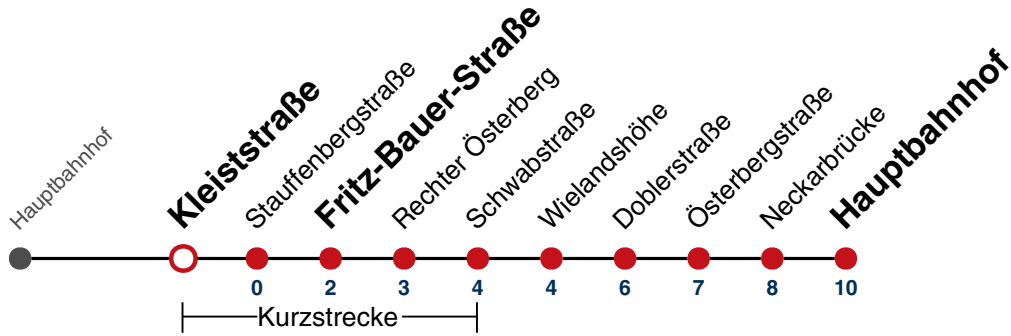

01 04

02 04

03 04

04 04^{N1}

N1 verkehrt nur Nächte Do/Fr, Fr/Sa, Sa/So und Nächte vor Feiertagen

Weiterfahrt am Hauptbahnhof als Linie N99.

Fahrplanauskünfte rund um die Uhr:

naldo-App & landesweite Fahrplanauskunft

(0800 29 82 743, kostenlos)

N92

Kleiststraße → Hauptbahnhof

Gültig ab 15.12.2024

täglich

05

06

07