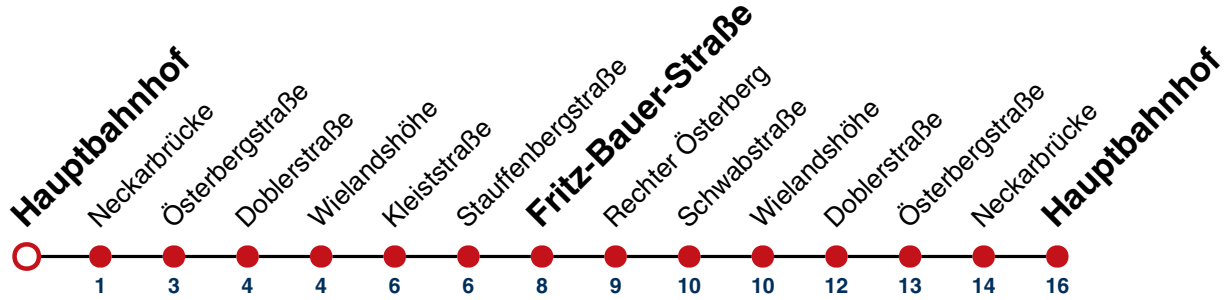

N92

Hauptbahnhof

Gültig ab 15.12.2024

täglich

05

06

07

08

01 00

02 00

03 00

04 00^{N1}

N1 verkehrt nur Nächte Do/Fr, Fr/Sa, Sa/So und Nächte vor Feiertagen

Weiterfahrt am Hauptbahnhof als Linie N99.

Fahrplanauskünfte rund um die Uhr:

naldo-App & landesweite Fahrplanauskunft