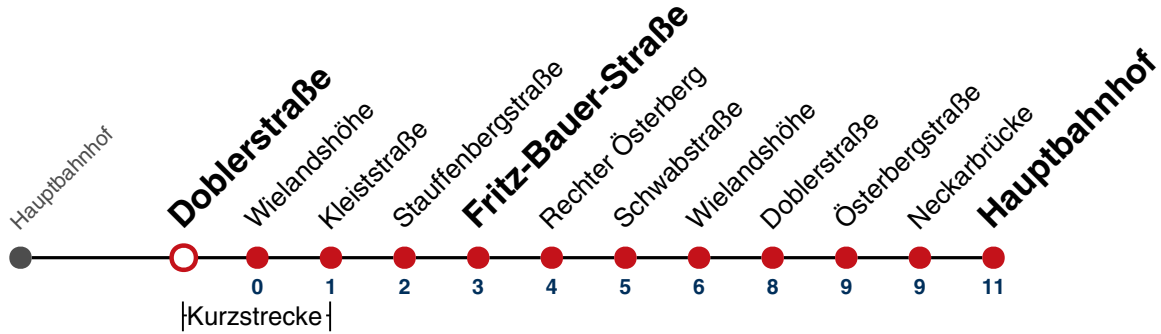

N92

Österbergstraße → Hauptbahnhof

Gültig ab 15.12.2024

täglich	
05	
06	
07	
08	
09	
10	
11	
12	
13	
14	
15	
16	
17	
18	
19	
20	
21	
22	
23	
00	
01	03
02	03
03	03
04	03 ^{N1}

N1 verkehrt nur Nächte Do/Fr, Fr/Sa, Sa/So und Nächte vor Feiertagen

Weiterfahrt am Hauptbahnhof als Linie N99.

Fahrplanauskünfte rund um die Uhr:
naldo-App & landesweite Fahrplanauskunft
(0800 29 82 743, kostenlos)

N92

Doblerstraße → Hauptbahnhof

Gültig ab 15.12.2024

täglich	
05	
06	
07	
08	
09	
10	
11	
12	
13	
14	
15	
16	
17	
18	
19	
20	
21	
22	
23	
00	
01	04
02	04
03	04
04	04 ^{N1}

N1 verkehrt nur Nächte Do/Fr, Fr/Sa, Sa/So und Nächte vor Feiertagen

Weiterfahrt am Hauptbahnhof als Linie N99.

Fahrplanauskünfte rund um die Uhr:
naldo-App & landesweite Fahrplanauskunft
(0800 29 82 743, kostenlos)