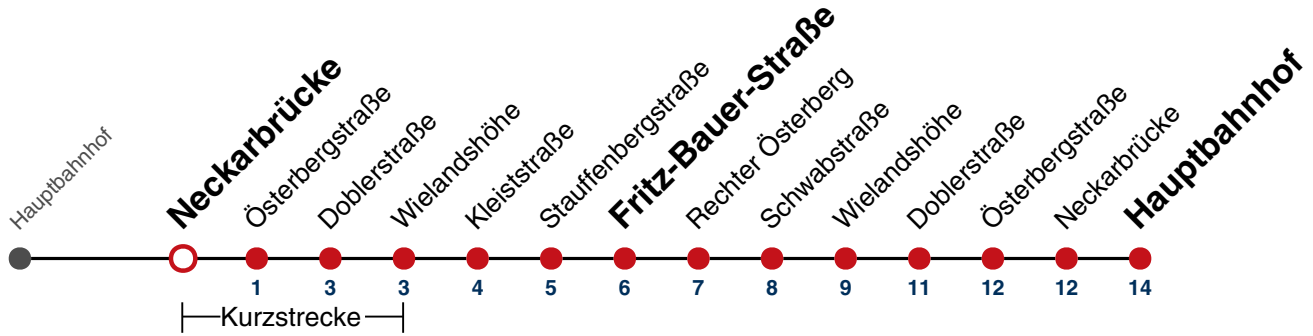

01 00

02 00

03 00

04 00^{N1}

N1 verkehrt nur Nächte Do/Fr, Fr/Sa, Sa/So und Nächte vor Feiertagen

Weiterfahrt am Hauptbahnhof als Linie N99.

Fahrplanauskünfte rund um die Uhr:

naldo-App & landesweite Fahrplanauskunft

(0800 29 82 743, kostenlos)

N92

Neckarbrücke → Hauptbahnhof

Gültig ab 15.12.2024

täglich

05

06

07