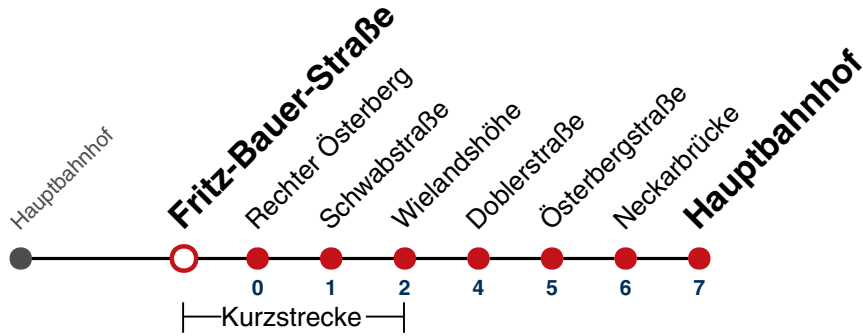

23

00

01 06

02 06

03 06

04 06^{N1}

N1 verkehrt nur Nächte Do/Fr, Fr/Sa, Sa/So und Nächte vor Feiertagen

Weiterfahrt am Hauptbahnhof als Linie N99.

Fahrplanauskünfte rund um die Uhr:
naldo-App & landesweite Fahrplanauskunft
(0800 29 82 743, kostenlos)

N92

Fritz-Bauer-Straße → Hauptbahnhof

Gültig ab 15.12.2024

täglich	
05	
06	
07	
08	
09	
10	
11	
12	
13	
14	
15	
16	
17	
18	
19	
20	
21	
22	
23	
00	
01	08
02	08
03	08
04	08 ^{N1}

N1 verkehrt nur Nächte Do/Fr, Fr/Sa, Sa/So und Nächte vor Feiertagen

Weiterfahrt am Hauptbahnhof als Linie N99.

Fahrplanauskünfte rund um die Uhr:
naldo-App & landesweite Fahrplanauskunft
(0800 29 82 743, kostenlos)

N92

Rechter Österberg → Hauptbahnhof

Gültig ab 15.12.2024

täglich	
05	
06	
07	
08	
09	
10	
11	
12	
13	
14	
15	
16	
17	
18	
19	
20	
21	
22	
23	
00	
01	09
02	09
03	09
04	09 ^{N1}

N1 verkehrt nur Nächte Do/Fr, Fr/Sa, Sa/So und Nächte vor Feiertagen