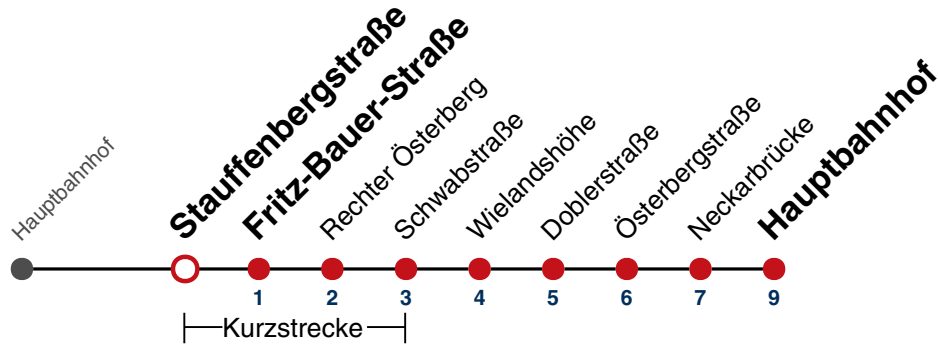

00

01 06

02 06

03 06

04 06^{N1}

N1 verkehrt nur Nächte Do/Fr, Fr/Sa, Sa/So und Nächte vor Feiertagen

Weiterfahrt am Hauptbahnhof als Linie N99.

Fahrplanauskünfte rund um die Uhr:

naldo-App & landesweite Fahrplanauskunft

(0800 29 82 743, kostenlos)

N92

Stauffenbergstraße → Hauptbahnhof

Gültig ab 15.12.2024

täglich

05

06