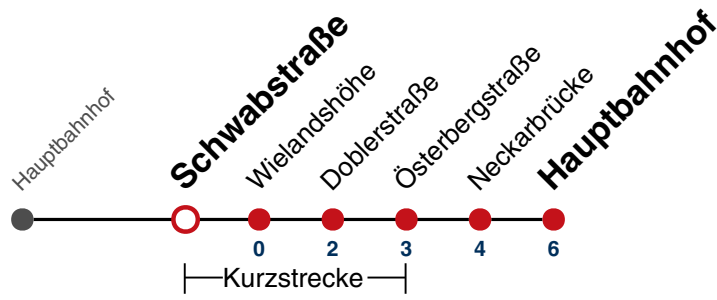

N92

Rechter Österberg → Hauptbahnhof

Gültig ab 15.12.2024

täglich	
05	
06	
07	
08	
09	
10	
11	
12	
13	
14	
15	
16	
17	
18	
19	
20	
21	
22	
23	
00	
01	09
02	09
03	09
04	09 ^{N1}

N1 verkehrt nur Nächte Do/Fr, Fr/Sa, Sa/So und Nächte vor Feiertagen

Weiterfahrt am Hauptbahnhof als Linie N99.

Fahrplanauskünfte rund um die Uhr:
naldo-App & landesweite Fahrplanauskunft
(0800 29 82 743, kostenlos)

N92

Schwabstraße → Hauptbahnhof

Gültig ab 15.12.2024

täglich