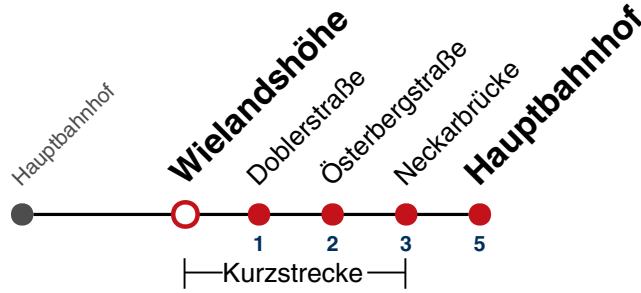

N1 verkehrt nur Nächte Do/Fr, Fr/Sa, Sa/So und Nächte vor Feiertagen

Weiterfahrt am Hauptbahnhof als Linie N99.

Fahrplanauskünfte rund um die Uhr:
naldo-App & landesweite Fahrplanauskunft
(0800 29 82 743, kostenlos)

N92

Wielandshöhe → Hauptbahnhof

Gültig ab 15.12.2024

täglich	
05	
06	
07	
08	
09	
10	
11	
12	
13	
14	
15	
16	
17	
18	
19	
20	
21	
22	
23	
00	
01	10
02	10
03	10
04	10 ^{N1}

N1 verkehrt nur Nächte Do/Fr, Fr/Sa, Sa/So und Nächte vor Feiertagen