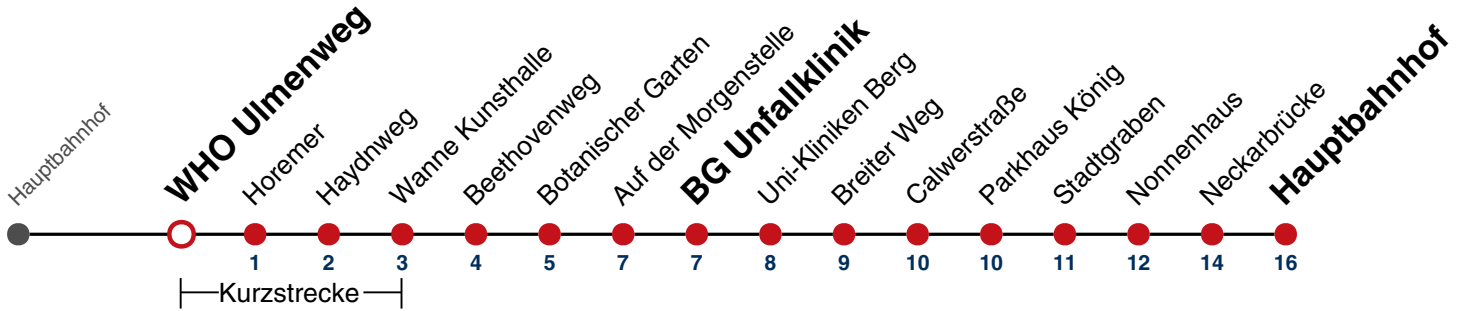

N93

WHO Pappelweg → Hauptbahnhof

Gültig ab 15.12.2024

täglich	
05	
06	
07	
08	
09	
10	
11	
12	
13	
14	
15	
16	
17	
18	
19	
20	
21	
22	
23	
00	
01	13
02	13
03	13
04	13 ^{N1}

N1 verkehrt nur Nächte Do/Fr, Fr/Sa, Sa/So und Nächte vor Feiertagen

Weiterfahrt am Hauptbahnhof als Linie N98.

Fahrplanauskünfte rund um die Uhr:
naldo-App & landesweite Fahrplanauskunft
(0800 29 82 743, kostenlos)

N93

WHO Ulmenweg → Hauptbahnhof

Gültig ab 15.12.2024

täglich