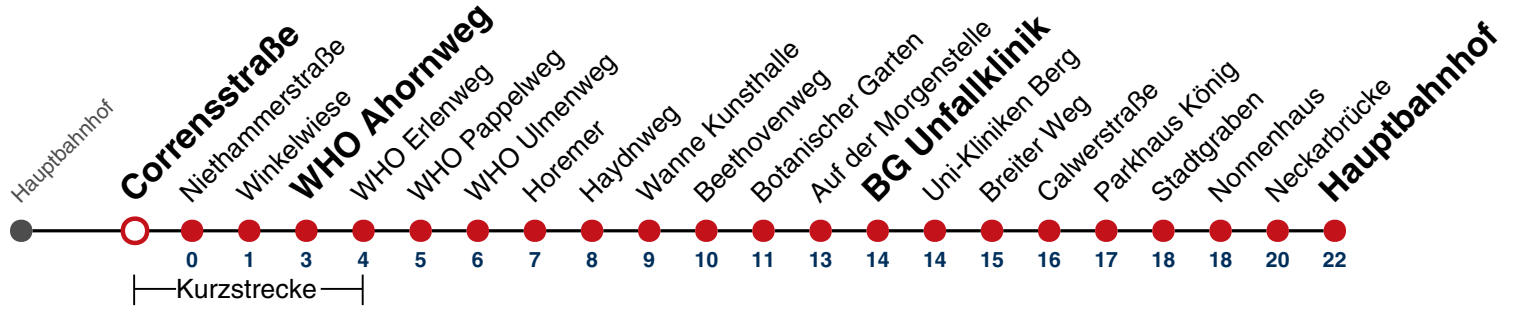

05	
06	
07	
08	
09	
10	
11	
12	
13	
14	
15	
16	
17	
18	
19	
20	
21	
22	
23	
00	
01	08
02	08
03	08
04	08 ^{N1}

N1 verkehrt nur Nächte Do/Fr, Fr/Sa, Sa/So und Nächte vor Feiertagen

Weiterfahrt am Hauptbahnhof als Linie N98.

Fahrplanauskünfte rund um die Uhr:
naldo-App & landesweite Fahrplanauskunft
(0800 29 82 743, kostenlos)

N93

Corrensstraße → Hauptbahnhof

Gültig ab 15.12.2024

täglich

05	
06	
07	
08	
09	
10	
11	
12	
13	
14	
15	
16	
17	
18	
19	
20	
21	
22	
23	
00	
01	08
02	08
03	08
04	08 ^{N1}

N1 verkehrt nur Nächte Do/Fr, Fr/Sa, Sa/So und Nächte vor Feiertagen

Weiterfahrt am Hauptbahnhof als Linie N98.

Fahrplanauskünfte rund um die Uhr:
naldo-App & landesweite Fahrplanauskunft
(0800 29 82 743, kostenlos)

N93

Niethammerstraße → Hauptbahnhof

Gültig ab 15.12.2024

täglich

05	
06	
07	
08	
09	
10	
11	
12	
13	
14	
15	
16	
17	
18	
19	
20	
21	
22	
23	
00	
01	09
02	09
03	09
04	09 ^{N1}

N1 verkehrt nur Nächte Do/Fr, Fr/Sa, Sa/So und Nächte vor Feiertagen