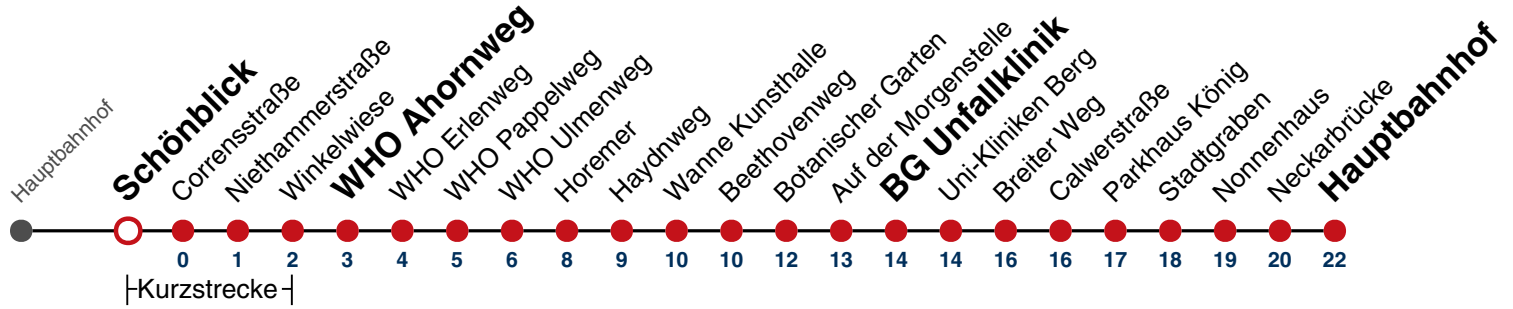

N93

Engelfriedshalde → Hauptbahnhof

Gültig ab 15.12.2024

täglich

05	
06	
07	
08	
09	
10	
11	
12	
13	
14	
15	
16	
17	
18	
19	
20	
21	
22	
23	
00	
01	07
02	07
03	07
04	07 ^{N1}

N1 verkehrt nur Nächte Do/Fr, Fr/Sa, Sa/So und Nächte vor Feiertagen

Weiterfahrt am Hauptbahnhof als Linie N98.

Fahrplanauskünfte rund um die Uhr:
naldo-App & landesweite Fahrplanauskunft
(0800 29 82 743, kostenlos)

N93

Schönblick → Hauptbahnhof

Gültig ab 15.12.2024

täglich

05	
06	
07	
08	
09	
10	
11	
12	
13	
14	
15	
16	
17	
18	
19	
20	
21	
22	
23	
00	
01	08
02	08
03	08
04	08 ^{N1}

N1 verkehrt nur Nächte Do/Fr, Fr/Sa, Sa/So und Nächte vor Feiertagen

Weiterfahrt am Hauptbahnhof als Linie N98.