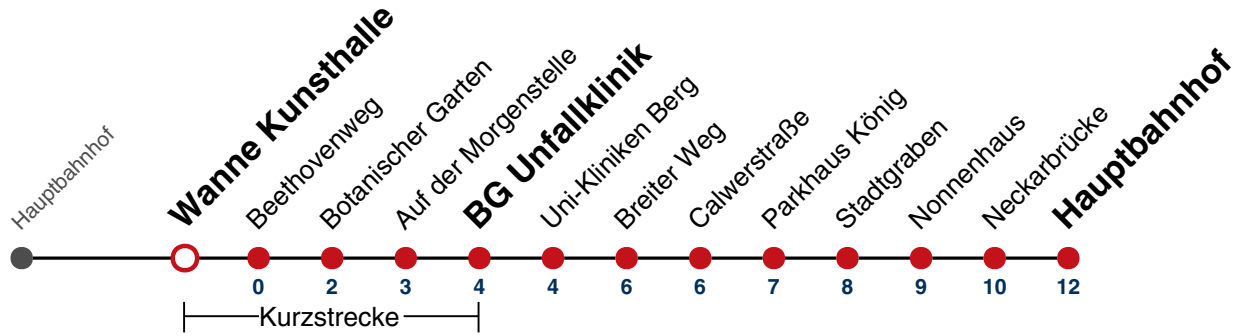

N93

Wanne Kunsthalle → Hauptbahnhof

Gültig ab 15.12.2024

täglich

05

06

07

08

09

10

11

12

13

14

15

16

17

18

19

20

21

22

23

00

01 18

02 18

03 18

04 18^{N1}

N1 verkehrt nur Nächte Do/Fr, Fr/Sa, Sa/So und Nächte vor Feiertagen

Weiterfahrt am Hauptbahnhof als Linie N98.

Fahrplanauskünfte rund um die Uhr:

naldo-App & landesweite Fahrplanauskunft

(0800 29 82 743, kostenlos)