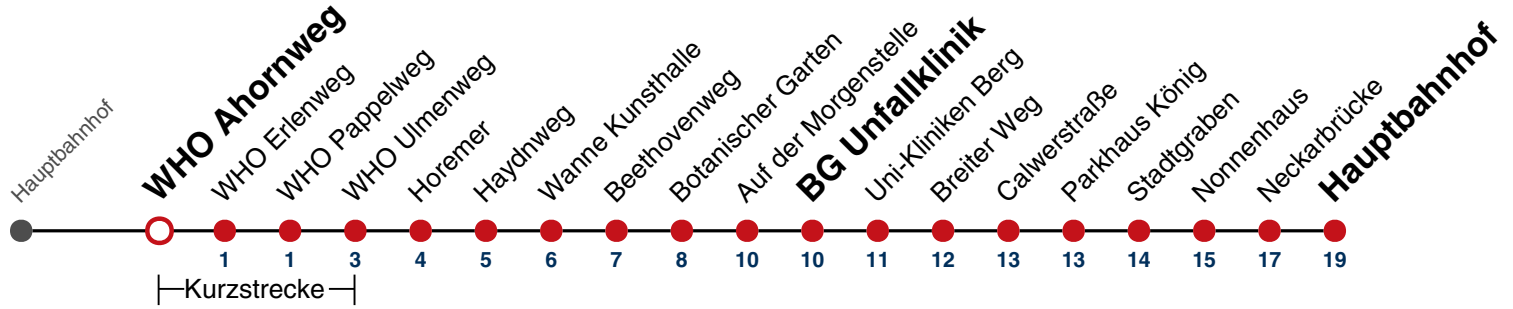

05	
06	
07	
08	
09	
10	
11	
12	
13	
14	
15	
16	
17	
18	
19	
20	
21	
22	
23	
00	
01	10
02	10
03	10
04	10 ^{N1}

N1 verkehrt nur Nächte Do/Fr, Fr/Sa, Sa/So und Nächte vor Feiertagen

Weiterfahrt am Hauptbahnhof als Linie N98.

Fahrplanauskünfte rund um die Uhr:
naldo-App & landesweite Fahrplanauskunft
(0800 29 82 743, kostenlos)

N93

WHO Ahornweg → Hauptbahnhof

Gültig ab 15.12.2024

täglich

05

06

07