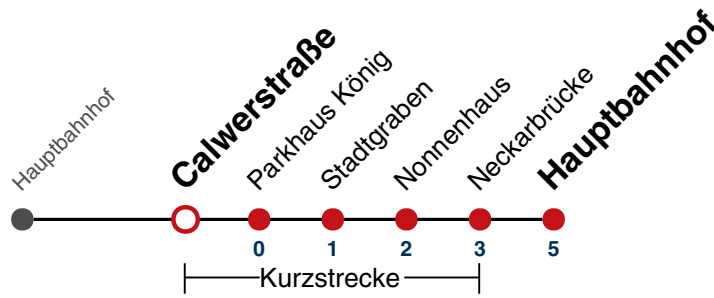

Weiterfahrt am Hauptbahnhof als Linie N98.

Fahrplanauskünfte rund um die Uhr:
naldo-App & landesweite Fahrplanauskunft
(0800 29 82 743, kostenlos)

N93

Calwerstraße → Hauptbahnhof

Gültig ab 15.12.2024

täglich	
05	
06	
07	
08	
09	
10	
11	
12	
13	
14	
15	
16	
17	
18	
19	
20	
21	
22	
23	
00	
01	25
02	25
03	25
04	25 ^{N1}

N1 verkehrt nur Nächte Do/Fr, Fr/Sa, Sa/So und Nächte vor Feiertagen

Weiterfahrt am Hauptbahnhof als Linie N98.

Fahrplanauskünfte rund um die Uhr:
naldo-App & landesweite Fahrplanauskunft
(0800 29 82 743, kostenlos)