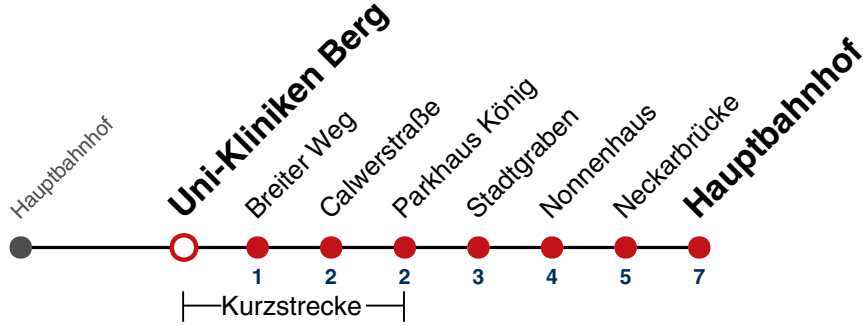

N93

BG Unfallklinik → Hauptbahnhof

Gültig ab 15.12.2024

täglich	
05	
06	
07	
08	
09	
10	
11	
12	
13	
14	
15	
16	
17	
18	
19	
20	
21	
22	
23	
00	
01	22
02	22
03	22
04	22 ^{N1}

N1 verkehrt nur Nächte Do/Fr, Fr/Sa, Sa/So und Nächte vor Feiertagen

Weiterfahrt am Hauptbahnhof als Linie N98.

Fahrplanauskünfte rund um die Uhr:
naldo-App & landesweite Fahrplanauskunft
(0800 29 82 743, kostenlos)

N93

Uni-Kliniken Berg → Hauptbahnhof

Gültig ab 15.12.2024