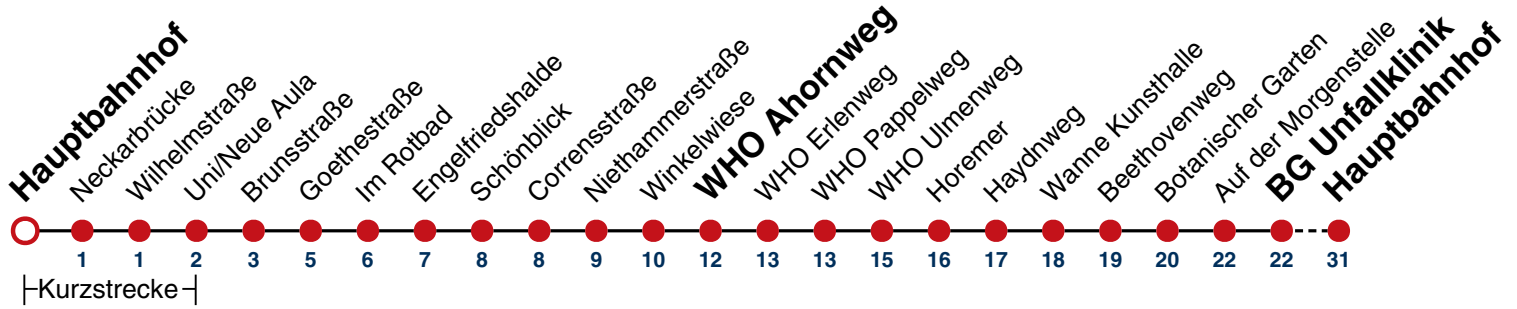

N93

Hauptbahnhof

Gültig ab 15.12.2024

täglich

05

06

07

08

01 00

02 00

03 00

04 00^{N1}

N1 verkehrt nur Nächte Do/Fr, Fr/Sa, Sa/So und Nächte vor Feiertagen

Weiterfahrt am Hauptbahnhof als Linie N98.

Fahrplanauskünfte rund um die Uhr:

naldo-App & landesweite Fahrplanauskunft