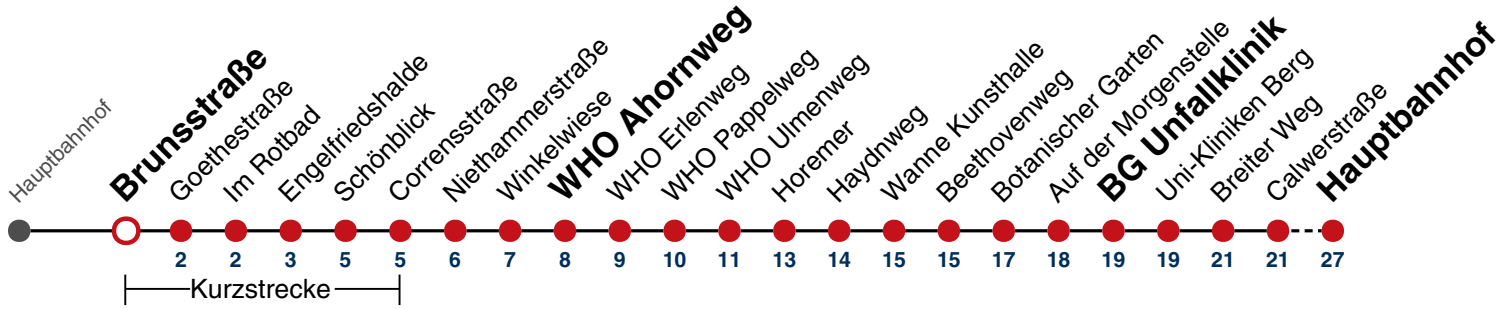

Fahrplanauskünfte rund um die Uhr:
naldo-App & landesweite Fahrplanauskunft
(0800 29 82 743, kostenlos)

N93

Uni/Neue Aula → Hauptbahnhof

Gültig ab 15.12.2024

täglich

05	
06	
07	
08	
09	
10	
11	
12	
13	
14	
15	
16	
17	
18	
19	
20	
21	
22	
23	
00	
01	02
02	02
03	02
04	02 ^{N1}

N1 verkehrt nur Nächte Do/Fr, Fr/Sa, Sa/So und Nächte vor Feiertagen

Weiterfahrt am Hauptbahnhof als Linie N98.

Fahrplanauskünfte rund um die Uhr:
naldo-App & landesweite Fahrplanauskunft
(0800 29 82 743, kostenlos)

N93

Brunnsstraße → Hauptbahnhof

Gültig ab 15.12.2024

täglich

05	
06	
07	
08	
09	
10	
11	
12	
13	
14	
15	
16	
17	
18	
19	
20	
21	
22	
23	
00	
01	03
02	03
03	03
04	03 ^{N1}

N1 verkehrt nur Nächte Do/Fr, Fr/Sa, Sa/So und Nächte vor Feiertagen

Weiterfahrt am Hauptbahnhof als Linie N98.

Fahrplanauskünfte rund um die Uhr:
naldo-App & landesweite Fahrplanauskunft
(0800 29 82 743, kostenlos)

N93

Goethestraße → Hauptbahnhof

Gültig ab 15.12.2024

täglich