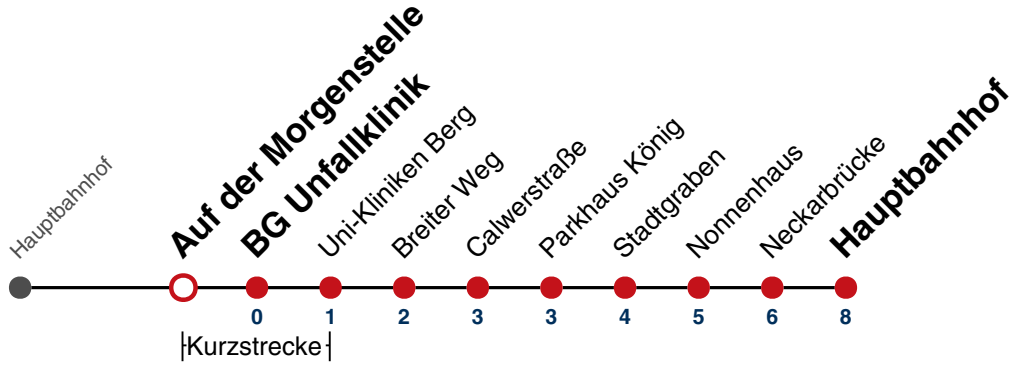

01 20

02 20

03 20

04 20^{N1}

N1 verkehrt nur Nächte Do/Fr, Fr/Sa, Sa/So und Nächte vor Feiertagen

Weiterfahrt am Hauptbahnhof als Linie N98.

Fahrplanauskünfte rund um die Uhr:

naldo-App & landesweite Fahrplanauskunft

(0800 29 82 743, kostenlos)

N93

Auf der Morgenstelle → Hauptbahnhof

Gültig ab 15.12.2024

täglich	
05	
06	
07	
08	
09	
10	
11	
12	
13	
14	
15	
16	
17	
18	
19	
20	
21	
22	
23	
00	
01	22
02	22
03	22
04	22 ^{N1}

N1 verkehrt nur Nächte Do/Fr, Fr/Sa, Sa/So und Nächte vor Feiertagen

Weiterfahrt am Hauptbahnhof als Linie N98.

Fahrplanauskünfte rund um die Uhr:
naldo-App & landesweite Fahrplanauskunft
(0800 29 82 743, kostenlos)