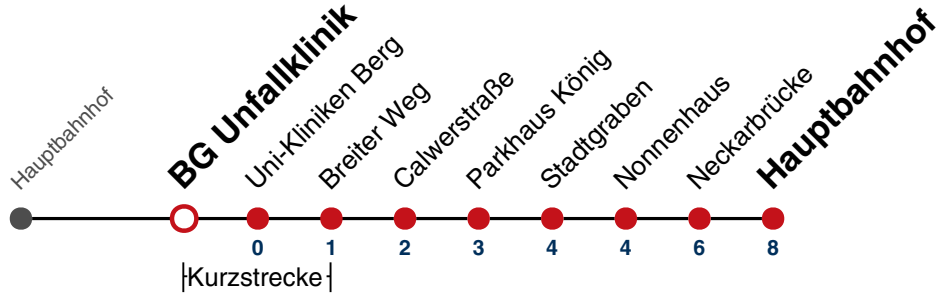

N1 verkehrt nur Nächte Do/Fr, Fr/Sa, Sa/So und Nächte vor Feiertagen

Weiterfahrt am Hauptbahnhof als Linie N98.

Fahrplanauskünfte rund um die Uhr:
naldo-App & landesweite Fahrplanauskunft
(0800 29 82 743, kostenlos)

N93

BG Unfallklinik → Hauptbahnhof

Gültig ab 15.12.2024

täglich	
05	
06	
07	
08	
09	
10	
11	
12	
13	
14	
15	
16	
17	
18	
19	
20	
21	
22	
23	
00	
01	22
02	22
03	22
04	22 ^{N1}

N1 verkehrt nur Nächte Do/Fr, Fr/Sa, Sa/So und Nächte vor Feiertagen