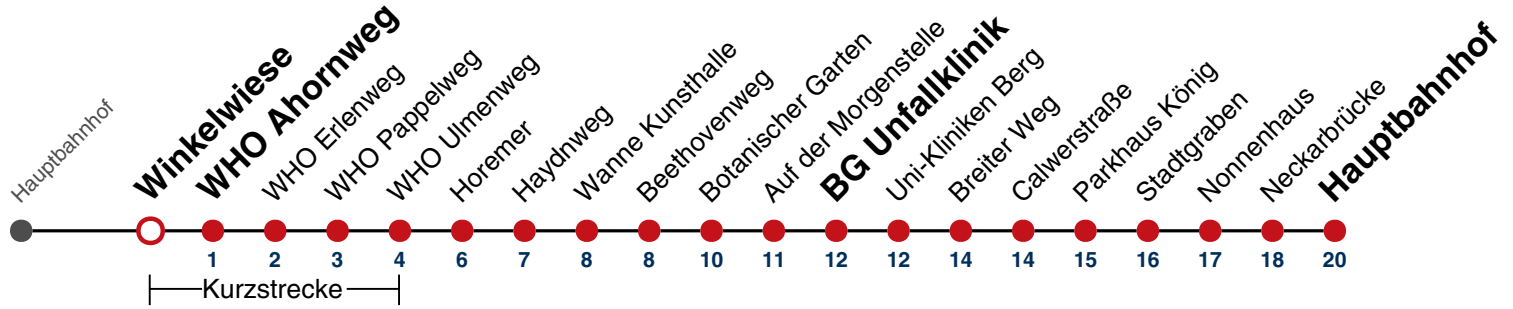

N93

Niethammerstraße → Hauptbahnhof

Gültig ab 15.12.2024

täglich

05	
06	
07	
08	
09	
10	
11	
12	
13	
14	
15	
16	
17	
18	
19	
20	
21	
22	
23	
00	
01	09
02	09
03	09
04	09 ^{N1}

N1 verkehrt nur Nächte Do/Fr, Fr/Sa, Sa/So und Nächte vor Feiertagen

Weiterfahrt am Hauptbahnhof als Linie N98.

Fahrplanauskünfte rund um die Uhr:
naldo-App & landesweite Fahrplanauskunft
(0800 29 82 743, kostenlos)

N93

Winkelwiese → Hauptbahnhof

Gültig ab 15.12.2024

täglich

05	
06	
07	
08	
09	
10	
11	
12	
13	
14	
15	
16	
17	
18	
19	
20	
21	
22	
23	
00	
01	10
02	10
03	10
04	10 ^{N1}

N1 verkehrt nur Nächte Do/Fr, Fr/Sa, Sa/So und Nächte vor Feiertagen

Weiterfahrt am Hauptbahnhof als Linie N98.