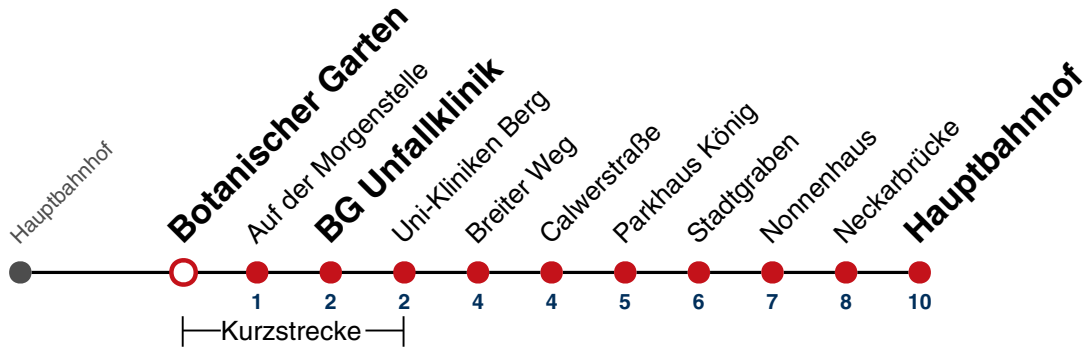

N93

Botanischer Garten → Hauptbahnhof

Gültig ab 15.12.2024

täglich

05

06

07

08

09

10

11

12

13

14

15

16

17

18

19

20

21

22

23

00

01 20

02 20

03 20

04 20^{N1}

N1 verkehrt nur Nächte Do/Fr, Fr/Sa, Sa/So und Nächte vor Feiertagen

Weiterfahrt am Hauptbahnhof als Linie N98.

Fahrplanauskünfte rund um die Uhr:

naldo-App & landesweite Fahrplanauskunft

(0800 29 82 743, kostenlos)