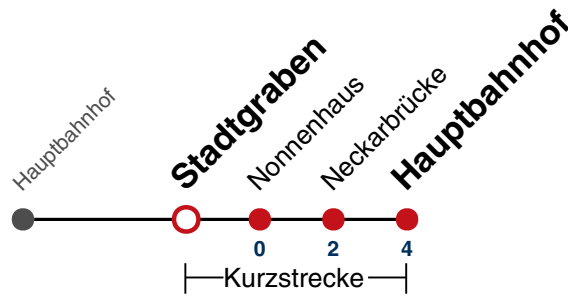

(0800 29 82 743, kostenlos)

N93

Stadtgraben → Hauptbahnhof

Gültig ab 15.12.2024

täglich

05

06

07