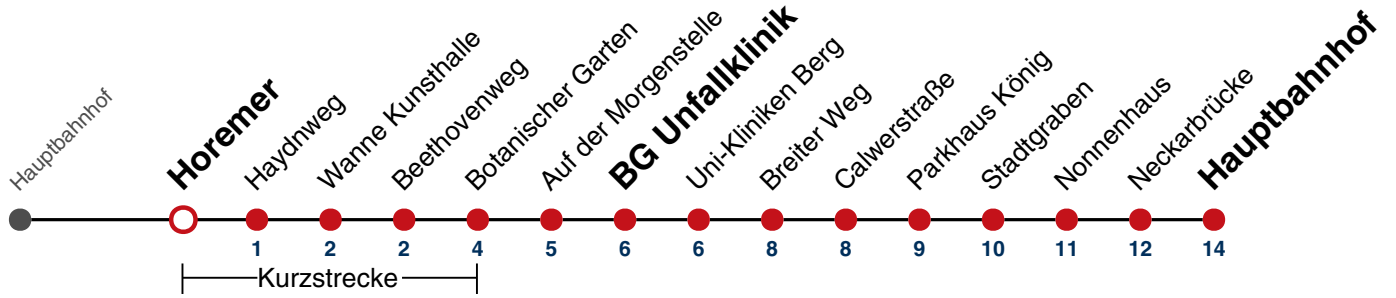

N93

Horemer → Hauptbahnhof

Gültig ab 15.12.2024

täglich

05

06

07

08

09

10

11

12

13

14

15

16

17

18

19

20

21

22

23

00

01 16

02 16

03 16

04 16^{N1}

N1 verkehrt nur Nächte Do/Fr, Fr/Sa, Sa/So und Nächte vor Feiertagen

Weiterfahrt am Hauptbahnhof als Linie N98.

Fahrplanauskünfte rund um die Uhr:
naldo-App & landesweite Fahrplanauskunft
(0800 29 82 743, kostenlos)