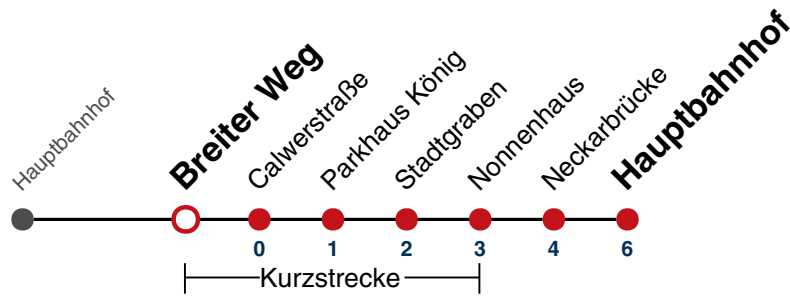

04 23^{N1}

N1 verkehrt nur Nächte Do/Fr, Fr/Sa, Sa/So und Nächte vor Feiertagen

Weiterfahrt am Hauptbahnhof als Linie N98.

Fahrplanauskünfte rund um die Uhr:

naldo-App & landesweite Fahrplanauskunft

(0800 29 82 743, kostenlos)

N93

Breiter Weg → Hauptbahnhof

Gültig ab 15.12.2024

täglich	
05	
06	
07	
08	
09	
10	
11	
12	
13	
14	
15	
16	
17	
18	
19	
20	
21	
22	
23	
00	
01	24
02	24
03	24
04	24 ^{N1}

N1 verkehrt nur Nächte Do/Fr, Fr/Sa, Sa/So und Nächte vor Feiertagen