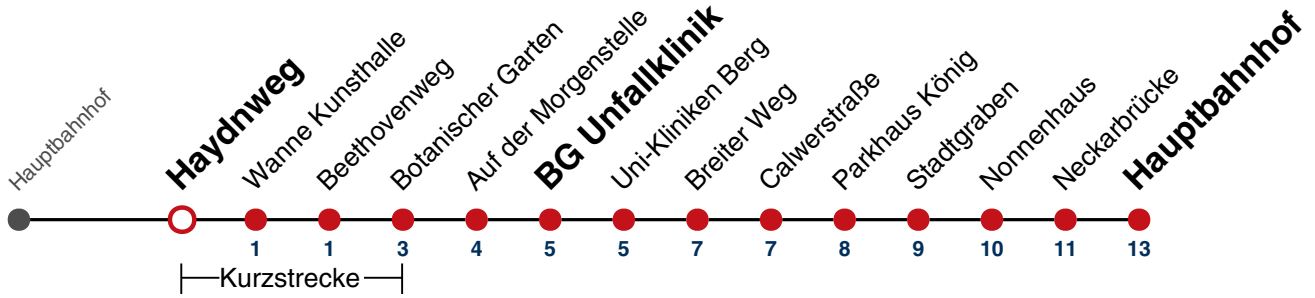

N93

Haydnweg → Hauptbahnhof

Gültig ab 15.12.2024

täglich

05

06

07

08

09

10

11

12

13

14

15

16

17

18

19

20

21

22

23

00

01 17

02 17

03 17

04 17^{N1}

N1 verkehrt nur Nächte Do/Fr, Fr/Sa, Sa/So und Nächte vor Feiertagen

Weiterfahrt am Hauptbahnhof als Linie N98.

Fahrplanauskünfte rund um die Uhr:
naldo-App & landesweite Fahrplanauskunft
(0800 29 82 743, kostenlos)