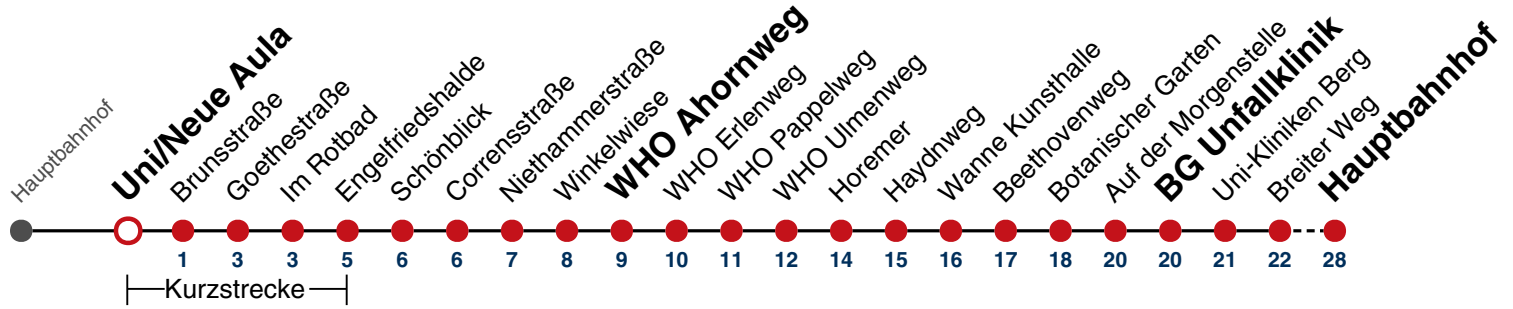

05	
06	
07	
08	
09	
10	
11	
12	
13	
14	
15	
16	
17	
18	
19	
20	
21	
22	
23	
00	
01	01
02	01
03	01
04	01 ^{N1}

N1 verkehrt nur Nächte Do/Fr, Fr/Sa, Sa/So und Nächte vor Feiertagen

Weiterfahrt am Hauptbahnhof als Linie N98.

Fahrplanauskünfte rund um die Uhr:
naldo-App & landesweite Fahrplanauskunft
(0800 29 82 743, kostenlos)

N93

Uni/Neue Aula → Hauptbahnhof

Gültig ab 15.12.2024

täglich

05	
06	
07	
08	
09	
10	
11	
12	
13	
14	
15	
16	
17	
18	
19	
20	
21	
22	
23	
00	
01	02
02	02
03	02
04	02 ^{N1}

N1 verkehrt nur Nächte Do/Fr, Fr/Sa, Sa/So und Nächte vor Feiertagen

Weiterfahrt am Hauptbahnhof als Linie N98.

Fahrplanauskünfte rund um die Uhr:
naldo-App & landesweite Fahrplanauskunft
(0800 29 82 743, kostenlos)

N93

Brunnsstraße → Hauptbahnhof

Gültig ab 15.12.2024

täglich

05	
06	
07	
08	
09	
10	
11	
12	
13	
14	
15	
16	
17	
18	
19	
20	
21	
22	
23	
00	
01	03
02	03
03	03
04	03 ^{N1}

N1 verkehrt nur Nächte Do/Fr, Fr/Sa, Sa/So und Nächte vor Feiertagen