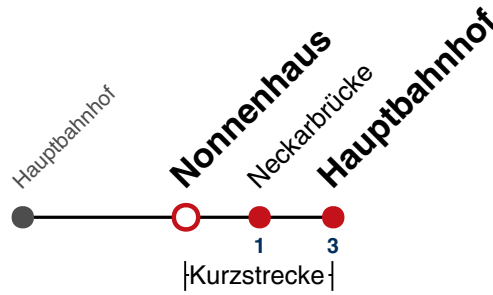

N93

Nonnenhaus → Hauptbahnhof

Gültig ab 15.12.2024

täglich

05

06

07

08

09

10

11

12

13

14

15

16

17

18

19

20

21

22

23

00

01 27

02 27

03 27

04 27^{N1}

N1 verkehrt nur Nächte Do/Fr, Fr/Sa, Sa/So und Nächte vor Feiertagen

Weiterfahrt am Hauptbahnhof als Linie N98.

Fahrplanauskünfte rund um die Uhr:
naldo-App & landesweite Fahrplanauskunft
(0800 29 82 743, kostenlos)