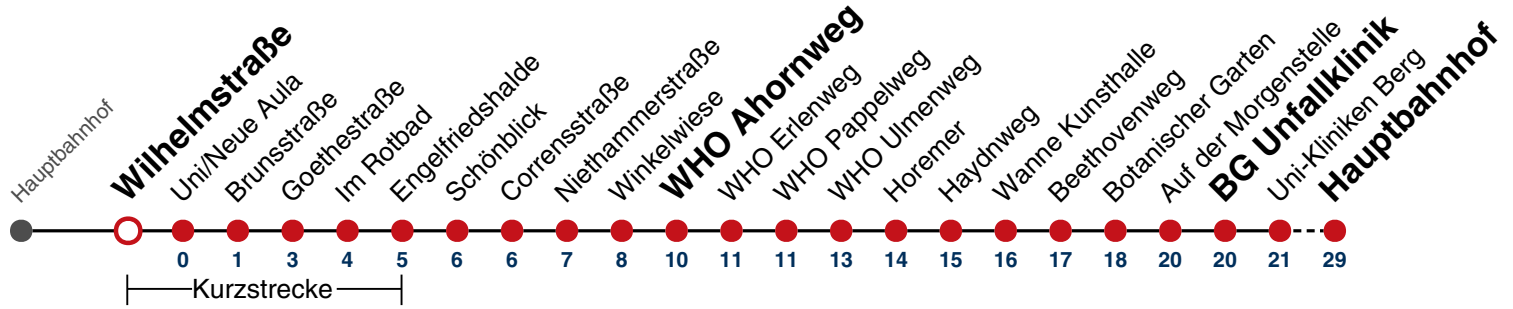

(0800 29 82 743, kostenlos)

N93

Neckarbrücke → Hauptbahnhof

Gültig ab 15.12.2024

täglich

05	
06	
07	
08	
09	
10	
11	
12	
13	
14	
15	
16	
17	
18	
19	
20	
21	
22	
23	
00	
01	01
02	01
03	01
04	01 ^{N1}

N1 verkehrt nur Nächte Do/Fr, Fr/Sa, Sa/So und Nächte vor Feiertagen

Weiterfahrt am Hauptbahnhof als Linie N98.

Fahrplanauskünfte rund um die Uhr:
naldo-App & landesweite Fahrplanauskunft
(0800 29 82 743, kostenlos)

N93

Wilhelmstraße → Hauptbahnhof

Gültig ab 15.12.2024

täglich

05	
06	
07	
08	
09	
10	
11	
12	
13	
14	
15	
16	
17	
18	
19	
20	
21	
22	
23	
00	
01	01
02	01
03	01
04	01 ^{N1}

N1 verkehrt nur Nächte Do/Fr, Fr/Sa, Sa/So und Nächte vor Feiertagen

Weiterfahrt am Hauptbahnhof als Linie N98.