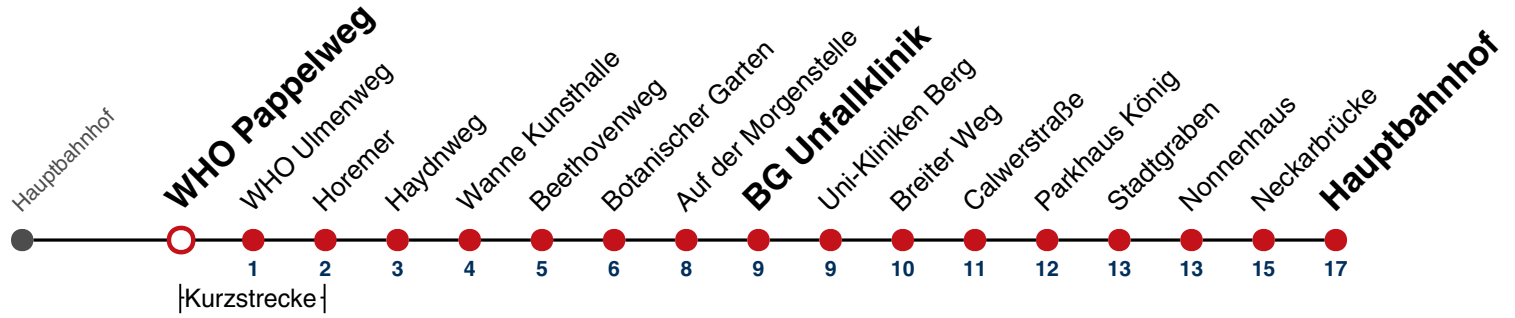

naldo-App & landesweite Fahrplanauskunft

(0800 29 82 743, kostenlos)

N93

WHO Erlenweg → Hauptbahnhof

Gültig ab 15.12.2024

täglich

05	
06	
07	
08	
09	
10	
11	
12	
13	
14	
15	
16	
17	
18	
19	
20	
21	
22	
23	
00	
01	13
02	13
03	13
04	13 ^{N1}

N1 verkehrt nur Nächte Do/Fr, Fr/Sa, Sa/So und Nächte vor Feiertagen

Weiterfahrt am Hauptbahnhof als Linie N98.

Fahrplanauskünfte rund um die Uhr:
naldo-App & landesweite Fahrplanauskunft
(0800 29 82 743, kostenlos)

N93

WHO Pappelweg → Hauptbahnhof

Gültig ab 15.12.2024

täglich	
05	
06	
07	
08	
09	
10	
11	
12	
13	
14	
15	
16	
17	
18	
19	
20	
21	
22	
23	
00	
01	13
02	13
03	13
04	13 ^{N1}

N1 verkehrt nur Nächte Do/Fr, Fr/Sa, Sa/So und Nächte vor Feiertagen

Weiterfahrt am Hauptbahnhof als Linie N98.

Fahrplanauskünfte rund um die Uhr:
naldo-App & landesweite Fahrplanauskunft
(0800 29 82 743, kostenlos)

N93

WHO Ulmenweg → Hauptbahnhof

Gültig ab 15.12.2024

täglich