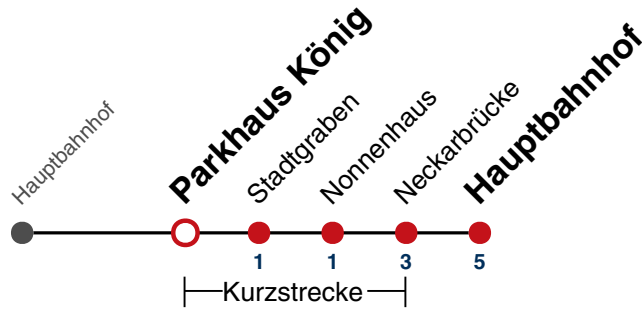

N93

Parkhaus König → Hauptbahnhof

Gültig ab 15.12.2024

täglich

05

06

07

08

09

10

11

12

13

14

15

16

17

18

19

20

21

22

23

00

01 25

02 25

03 25

04 25^{N1}

N1 verkehrt nur Nächte Do/Fr, Fr/Sa, Sa/So und Nächte vor Feiertagen

Weiterfahrt am Hauptbahnhof als Linie N98.

Fahrplanauskünfte rund um die Uhr:

naldo-App & landesweite Fahrplanauskunft

(0800 29 82 743, kostenlos)