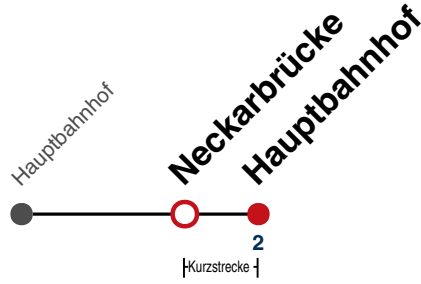

N93

Neckarbrücke → Hauptbahnhof

Gültig ab 15.12.2024

täglich

05

06

07

08

09

10

11

12

13

14

15

16

17

18

19

20

21

22

23

00

01 29

02 29

03 29

04 29^{N1}

N1 verkehrt nur Nächte Do/Fr, Fr/Sa, Sa/So und Nächte vor Feiertagen

Weiterfahrt am Hauptbahnhof als Linie N98.

Fahrplanauskünfte rund um die Uhr:
naldo-App & landesweite Fahrplanauskunft
(0800 29 82 743, kostenlos)