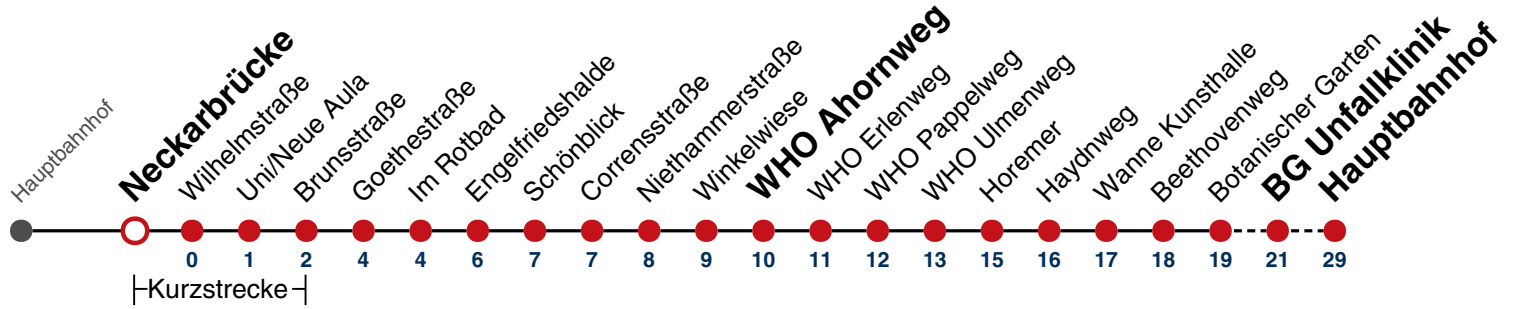

01 00

02 00

03 00

04 00^{N1}

N1 verkehrt nur Nächte Do/Fr, Fr/Sa, Sa/So und Nächte vor Feiertagen

Weiterfahrt am Hauptbahnhof als Linie N98.

Fahrplanauskünfte rund um die Uhr:

naldo-App & landesweite Fahrplanauskunft

(0800 29 82 743, kostenlos)

N93

Neckarbrücke → Hauptbahnhof

Gültig ab 15.12.2024

täglich

05	
06	
07	
08	
09	
10	
11	
12	
13	
14	
15	
16	
17	
18	
19	
20	
21	
22	
23	
00	
01	01
02	01
03	01
04	01 ^{N1}

N1 verkehrt nur Nächte Do/Fr, Fr/Sa, Sa/So und Nächte vor Feiertagen

Weiterfahrt am Hauptbahnhof als Linie N98.

Fahrplanauskünfte rund um die Uhr:
naldo-App & landesweite Fahrplanauskunft
(0800 29 82 743, kostenlos)

N93

Wilhelmstraße → Hauptbahnhof

Gültig ab 15.12.2024

täglich

05	
06	
07	
08	
09	
10	
11	
12	
13	
14	
15	
16	
17	
18	
19	
20	
21	
22	
23	
00	
01	01
02	01
03	01
04	01 ^{N1}

N1 verkehrt nur Nächte Do/Fr, Fr/Sa, Sa/So und Nächte vor Feiertagen

Weiterfahrt am Hauptbahnhof als Linie N98.