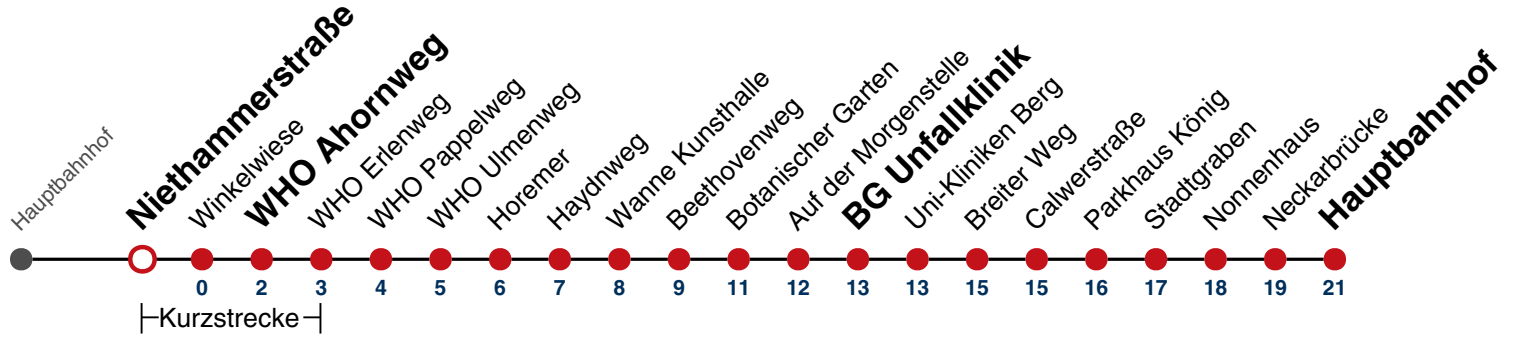

Fahrplanauskünfte rund um die Uhr:
naldo-App & landesweite Fahrplanauskunft
(0800 29 82 743, kostenlos)

N93

Corrensstraße → Hauptbahnhof

Gültig ab 15.12.2024

täglich

05	
06	
07	
08	
09	
10	
11	
12	
13	
14	
15	
16	
17	
18	
19	
20	
21	
22	
23	
00	
01	08
02	08
03	08
04	08 ^{N1}

N1 verkehrt nur Nächte Do/Fr, Fr/Sa, Sa/So und Nächte vor Feiertagen

Weiterfahrt am Hauptbahnhof als Linie N98.

Fahrplanauskünfte rund um die Uhr:
naldo-App & landesweite Fahrplanauskunft
(0800 29 82 743, kostenlos)

N93

Niethammerstraße → Hauptbahnhof

Gültig ab 15.12.2024

täglich

05	
06	
07	
08	
09	
10	
11	
12	
13	
14	
15	
16	
17	
18	
19	
20	
21	
22	
23	
00	
01	09
02	09
03	09
04	09 ^{N1}

N1 verkehrt nur Nächte Do/Fr, Fr/Sa, Sa/So und Nächte vor Feiertagen

Weiterfahrt am Hauptbahnhof als Linie N98.

Fahrplanauskünfte rund um die Uhr:
naldo-App & landesweite Fahrplanauskunft
(0800 29 82 743, kostenlos)

N93

Winkelwiese → Hauptbahnhof

Gültig ab 15.12.2024

täglich