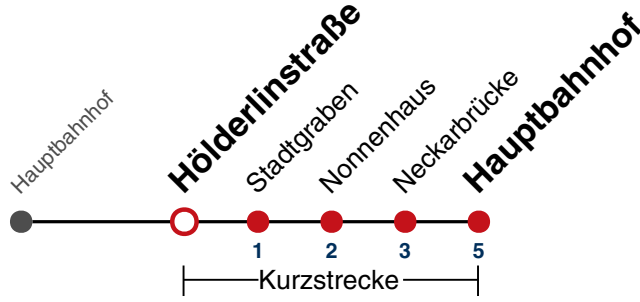

N94

Hölderlinstraße → Hauptbahnhof

Gültig ab 15.12.2024

täglich	
05	
06	
07	
08	
09	
10	
11	
12	
13	
14	
15	
16	
17	
18	
19	
20	
21	
22	
23	
00	53
01	53
02	53
03	53^{N1}

N1 verkehrt nur Nächte Do/Fr, Fr/Sa, Sa/So und Nächte vor Feiertagen

Weiterfahrt am Hauptbahnhof als Linie N95.

Fahrplanauskünfte rund um die Uhr:
naldo-App & landesweite Fahrplanauskunft
(0800 29 82 743, kostenlos)