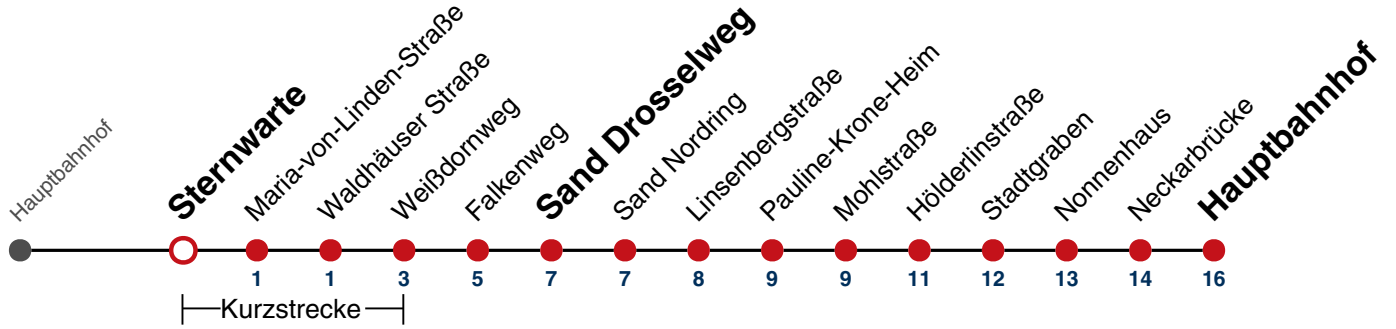

N94

Sternwarte → Hauptbahnhof

Gültig ab 15.12.2024

täglich

05

06

07

08

09

10

11

12

13

14

15

16

17

18

19

20

21

22

23

00 42

01 42

02 42

03 42^{N1}

N1 verkehrt nur Nächte Do/Fr, Fr/Sa, Sa/So und Nächte vor Feiertagen

Weiterfahrt am Hauptbahnhof als Linie N95.

Fahrplanauskünfte rund um die Uhr:

naldo-App & landesweite Fahrplanauskunft

(0800 29 82 743, kostenlos)