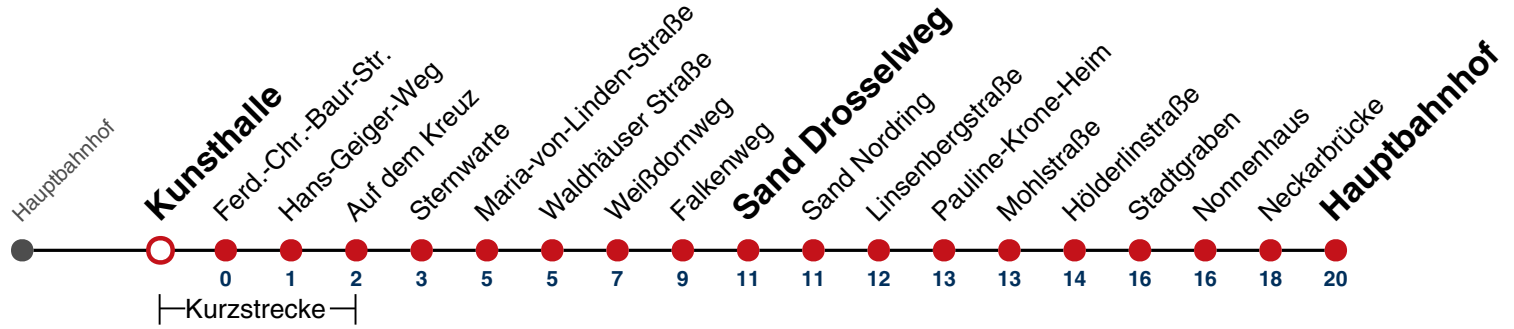

N94

Kunsthalle → Hauptbahnhof

Gültig ab 15.12.2024

täglich

05

06

07

08

09

10

11

12

13

14

15

16

17

18

19

20

21

22

23

00 38

01 38

02 38

03 38^{N1}

N1 verkehrt nur Nächte Do/Fr, Fr/Sa, Sa/So und Nächte vor Feiertagen

Weiterfahrt am Hauptbahnhof als Linie N95.

Fahrplanauskünfte rund um die Uhr:

naldo-App & landesweite Fahrplanauskunft

(0800 29 82 743, kostenlos)