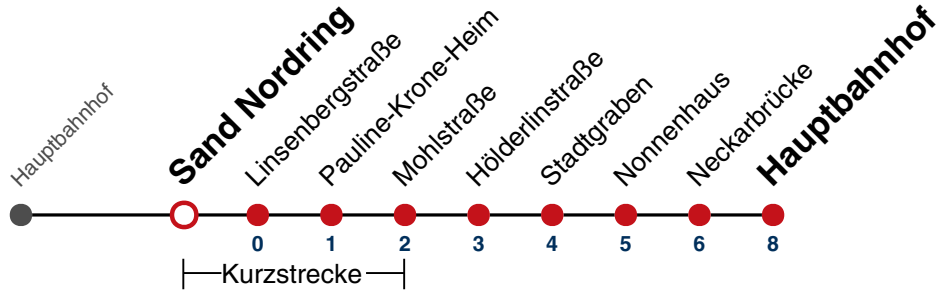

N94

Sand Nordring → Hauptbahnhof

Gültig ab 15.12.2024

täglich

05

06

07

08

09

10

11

12

13

14

15

16

17

18

19

20

21

22

23

00 50

01 50

02 50

03 50^{N1}

N1 verkehrt nur Nächte Do/Fr, Fr/Sa, Sa/So und Nächte vor Feiertagen

Weiterfahrt am Hauptbahnhof als Linie N95.

Fahrplanauskünfte rund um die Uhr:

naldo-App & landesweite Fahrplanauskunft

(0800 29 82 743, kostenlos)