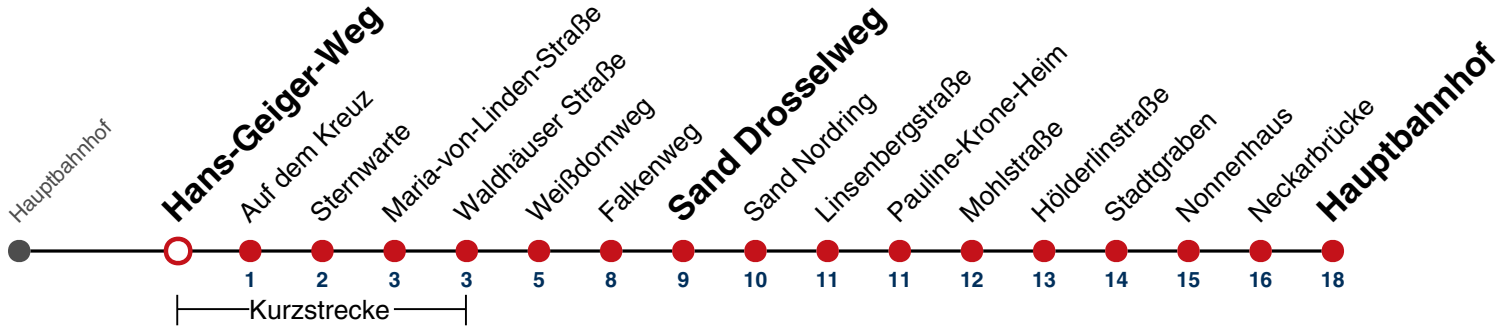

N94

Hans-Geiger-Weg → Hauptbahnhof

Gültig ab 15.12.2024

täglich

05

06

07

08

09

10

11

12

13

14

15

16

17

18

19

20

21

22

23

00 40

01 40

02 40

03 40^{N1}

N1 verkehrt nur Nächte Do/Fr, Fr/Sa, Sa/So und Nächte vor Feiertagen

Weiterfahrt am Hauptbahnhof als Linie N95.

Fahrplanauskünfte rund um die Uhr:
naldo-App & landesweite Fahrplanauskunft
(0800 29 82 743, kostenlos)