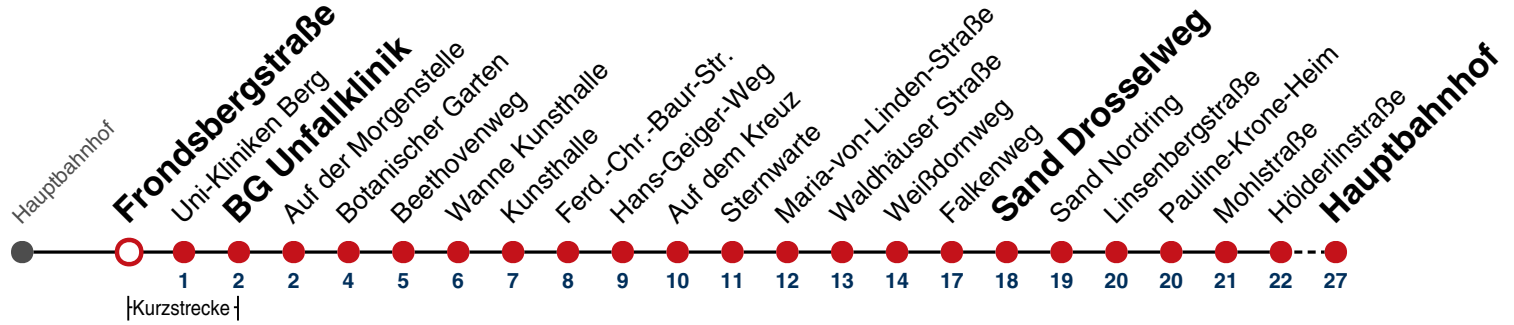

N94

Frondsbergstraße → Hauptbahnhof

Gültig ab 15.12.2024

täglich

05

06

07

08

09

10

11

12

13

14

15

16

17

18

19

20

21

22

23

00 31

01 31

02 31

03 31^{N1}

N1 verkehrt nur Nächte Do/Fr, Fr/Sa, Sa/So und Nächte vor Feiertagen

Weiterfahrt am Hauptbahnhof als Linie N95.

Fahrplanauskünfte rund um die Uhr:
naldo-App & landesweite Fahrplanauskunft
(0800 29 82 743, kostenlos)