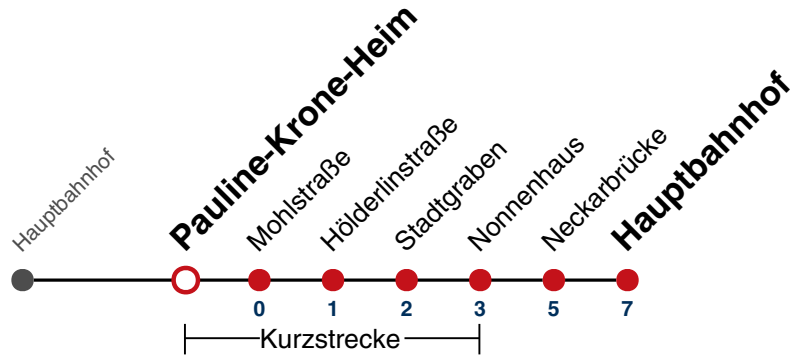

N94

Pauline-Krone-Heim → Hauptbahnhof

Gültig ab 15.12.2024

täglich	
05	
06	
07	
08	
09	
10	
11	
12	
13	
14	
15	
16	
17	
18	
19	
20	
21	
22	
23	
00	52
01	52
02	52
03	52^{N1}

N1 verkehrt nur Nächte Do/Fr, Fr/Sa, Sa/So und Nächte vor Feiertagen

Weiterfahrt am Hauptbahnhof als Linie N95.

Fahrplanauskünfte rund um die Uhr:
naldo-App & landesweite Fahrplanauskunft
(0800 29 82 743, kostenlos)