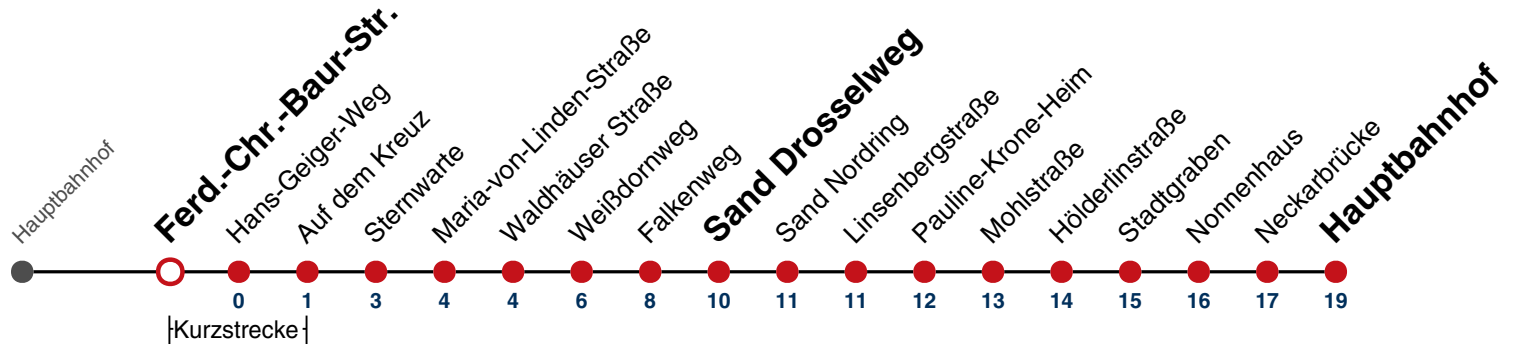

N94

Ferd.-Chr.-Baur-Str. → Hauptbahnhof

Gültig ab 15.12.2024

täglich	
05	
06	
07	
08	
09	
10	
11	
12	
13	
14	
15	
16	
17	
18	
19	
20	
21	
22	
23	
00	39
01	39
02	39
03	39^{N1}

N1 verkehrt nur Nächte Do/Fr, Fr/Sa, Sa/So und Nächte vor Feiertagen

Weiterfahrt am Hauptbahnhof als Linie N95.

Fahrplanauskünfte rund um die Uhr:
naldo-App & landesweite Fahrplanauskunft
(0800 29 82 743, kostenlos)