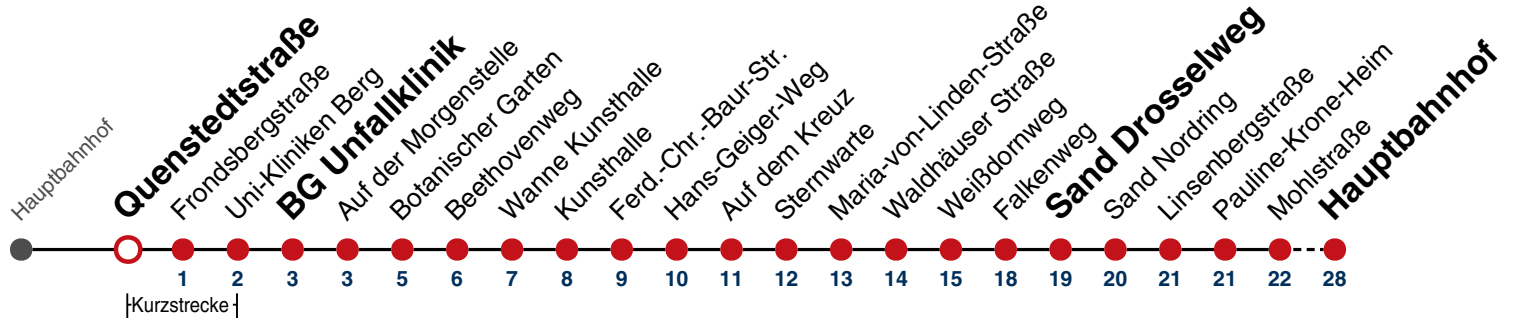

N94

Quenstedtstraße → Hauptbahnhof

Gültig ab 15.12.2024

täglich

05

06

07

08

09

10

11

12

13

14

15

16

17

18

19

20

21

22

23

00 30

01 30

02 30

03 30^{N1}

N1 verkehrt nur Nächte Do/Fr, Fr/Sa, Sa/So und Nächte vor Feiertagen

Weiterfahrt am Hauptbahnhof als Linie N95.

Fahrplanauskünfte rund um die Uhr:

naldo-App & landesweite Fahrplanauskunft

(0800 29 82 743, kostenlos)