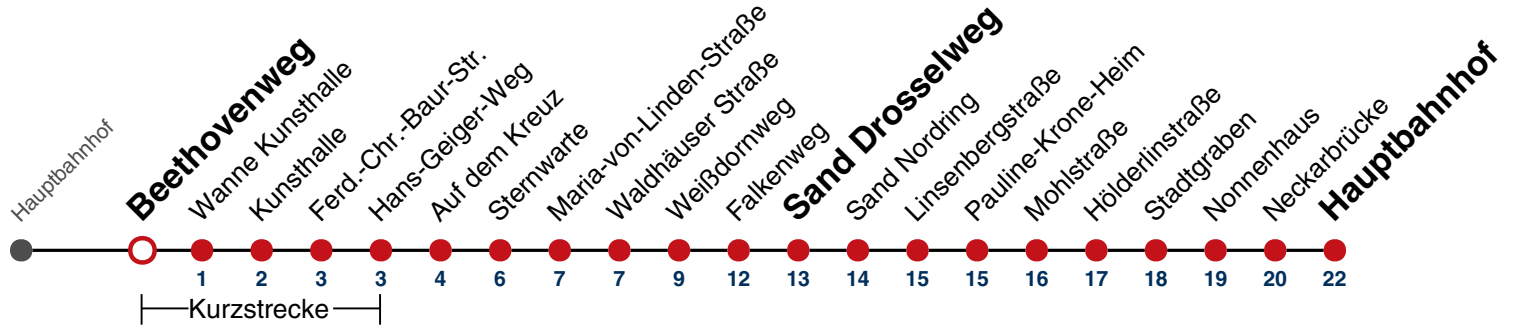

N94

Beethovenweg → Hauptbahnhof

Gültig ab 15.12.2024

täglich

05

06

07

08

09

10

11

12

13

14

15

16

17

18

19

20

21

22

23

00 36

01 36

02 36

03 36^{N1}

N1 verkehrt nur Nächte Do/Fr, Fr/Sa, Sa/So und Nächte vor Feiertagen

Weiterfahrt am Hauptbahnhof als Linie N95.

Fahrplanauskünfte rund um die Uhr:

naldo-App & landesweite Fahrplanauskunft

(0800 29 82 743, kostenlos)