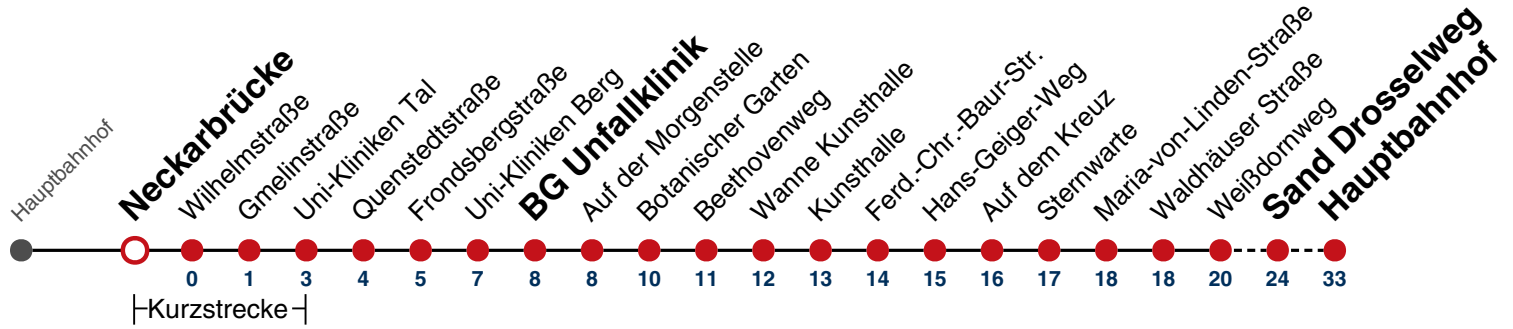

N94

Neckarbrücke → Hauptbahnhof

Gültig ab 15.12.2024

täglich

05

06

07

08

09

10

11

12

13

14

15

16

17

18

19

20

21

22

23

00 25

01 25

02 25

03 25^{N1}

N1 verkehrt nur Nächte Do/Fr, Fr/Sa, Sa/So und Nächte vor Feiertagen

Weiterfahrt am Hauptbahnhof als Linie N95.

Fahrplanauskünfte rund um die Uhr:
naldo-App & landesweite Fahrplanauskunft
(0800 29 82 743, kostenlos)