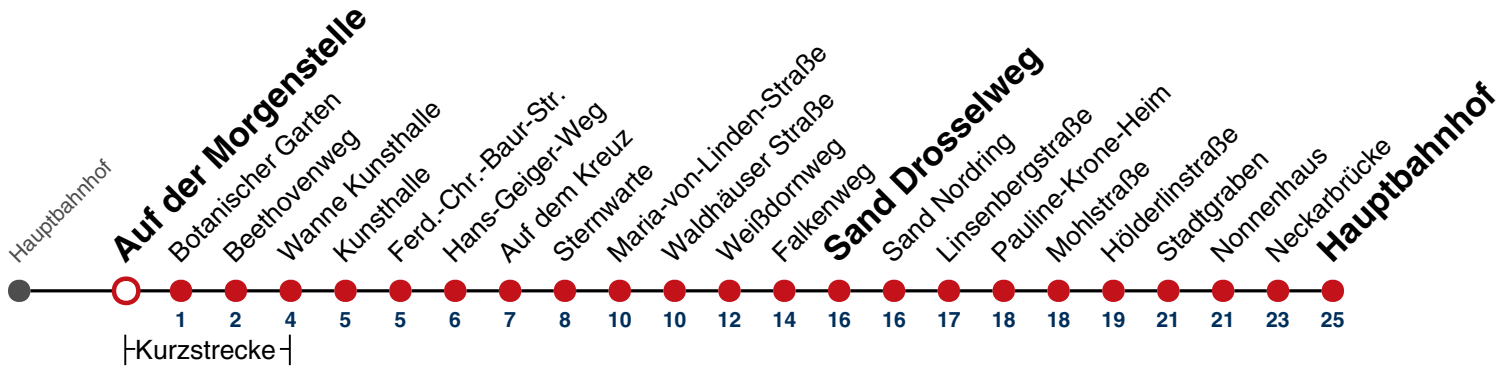

N94

Auf der Morgenstelle → Hauptbahnhof

Gültig ab 15.12.2024

	täglich
05	
06	
07	
08	
09	
10	
11	
12	
13	
14	
15	
16	
17	
18	
19	
20	
21	
22	
23	
00	33
01	33
02	33
03	33^{N1}

N1 verkehrt nur Nächte Do/Fr, Fr/Sa, Sa/So und Nächte vor Feiertagen

Weiterfahrt am Hauptbahnhof als Linie N95.

Fahrplanauskünfte rund um die Uhr:
naldo-App & landesweite Fahrplanauskunft
(0800 29 82 743, kostenlos)