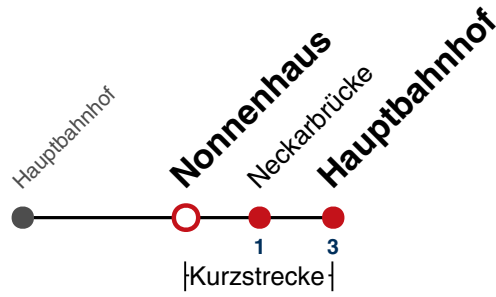

N94

Nonnenhaus → Hauptbahnhof

Gültig ab 15.12.2024

täglich

05

06

07

08

09

10

11

12

13

14

15

16

17

18

19

20

21

22

23

00 55

01 55

02 55

03 55^{N1}

N1 verkehrt nur Nächte Do/Fr, Fr/Sa, Sa/So und Nächte vor Feiertagen

Weiterfahrt am Hauptbahnhof als Linie N95.

Fahrplanauskünfte rund um die Uhr:
naldo-App & landesweite Fahrplanauskunft
(0800 29 82 743, kostenlos)