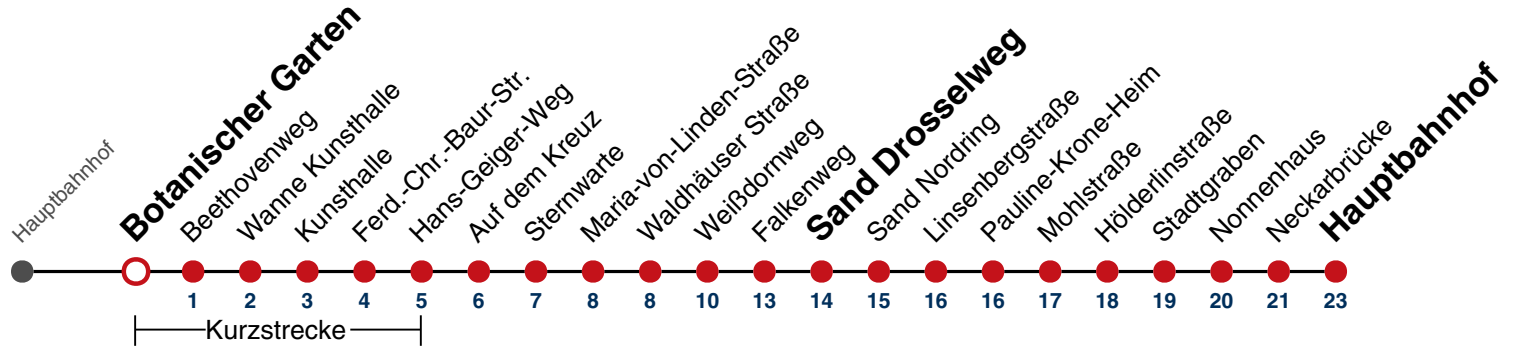

N94

Botanischer Garten → Hauptbahnhof

Gültig ab 15.12.2024

täglich	
05	
06	
07	
08	
09	
10	
11	
12	
13	
14	
15	
16	
17	
18	
19	
20	
21	
22	
23	
00	35
01	35
02	35
03	35^{N1}

N1 verkehrt nur Nächte Do/Fr, Fr/Sa, Sa/So und Nächte vor Feiertagen

Weiterfahrt am Hauptbahnhof als Linie N95.

Fahrplanauskünfte rund um die Uhr:
naldo-App & landesweite Fahrplanauskunft
(0800 29 82 743, kostenlos)