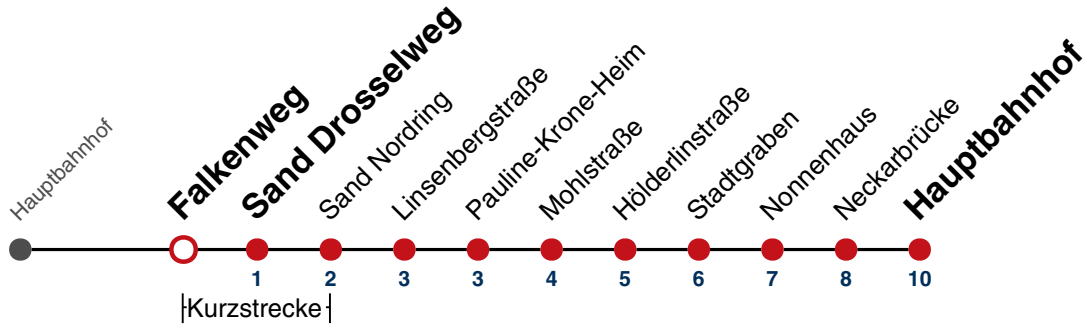

N94

Falkenweg → Hauptbahnhof

Gültig ab 15.12.2024

täglich

05

06

07

08

09

10

11

12

13

14

15

16

17

18

19

20

21

22

23

00 48

01 48

02 48

03 48^{N1}

N1 verkehrt nur Nächte Do/Fr, Fr/Sa, Sa/So und Nächte vor Feiertagen

Weiterfahrt am Hauptbahnhof als Linie N95.

Fahrplanauskünfte rund um die Uhr:

naldo-App & landesweite Fahrplanauskunft

(0800 29 82 743, kostenlos)