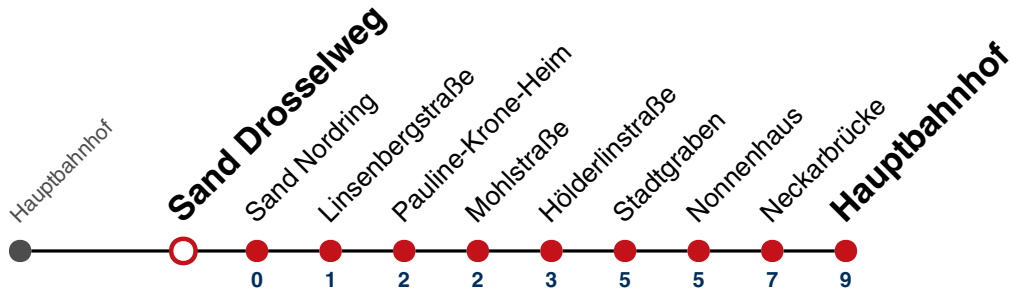

N94

Sand Drosselweg → Hauptbahnhof

Gültig ab 15.12.2024

täglich

05

06

07

08

09

10

11

12

13

14

15

16

17

18

19

20

21

22

23

00 49

01 49

02 49

03 49^{N1}

N1 verkehrt nur Nächte Do/Fr, Fr/Sa, Sa/So und Nächte vor Feiertagen

Weiterfahrt am Hauptbahnhof als Linie N95.

Fahrplanauskünfte rund um die Uhr:
naldo-App & landesweite Fahrplanauskunft
(0800 29 82 743, kostenlos)