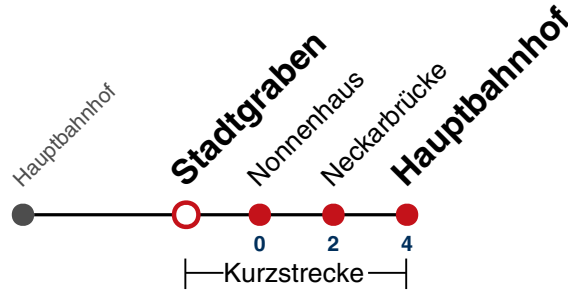

N94

Stadtgraben → Hauptbahnhof

Gültig ab 15.12.2024

täglich	
05	
06	
07	
08	
09	
10	
11	
12	
13	
14	
15	
16	
17	
18	
19	
20	
21	
22	
23	
00	54
01	54
02	54
03	54^{N1}

N1 verkehrt nur Nächte Do/Fr, Fr/Sa, Sa/So und Nächte vor Feiertagen

Weiterfahrt am Hauptbahnhof als Linie N95.

Fahrplanauskünfte rund um die Uhr:
naldo-App & landesweite Fahrplanauskunft
(0800 29 82 743, kostenlos)