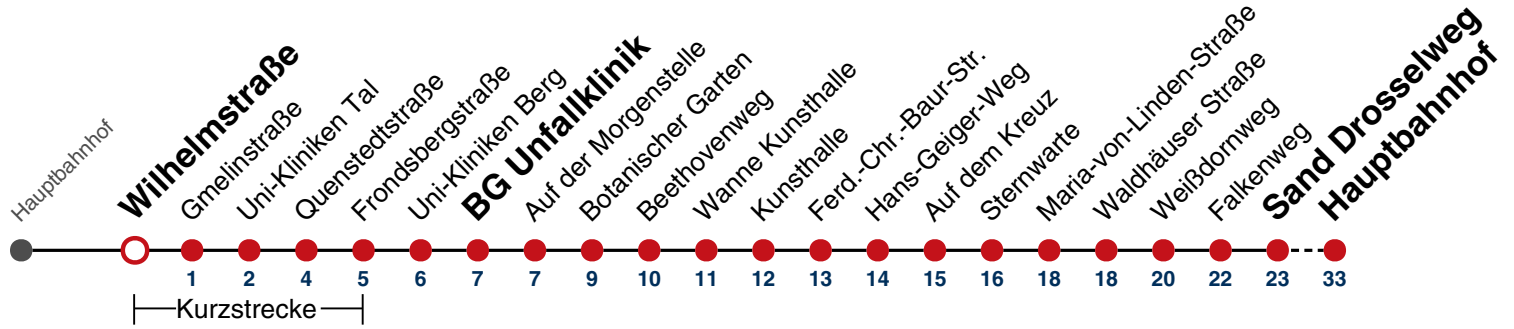

N94

Wilhelmstraße → Hauptbahnhof

Gültig ab 15.12.2024

täglich

05

06

07

08

09

10

11

12

13

14

15

16

17

18

19

20

21

22

23

00 25

01 25

02 25

03 25^{N1}

N1 verkehrt nur Nächte Do/Fr, Fr/Sa, Sa/So und Nächte vor Feiertagen

Weiterfahrt am Hauptbahnhof als Linie N95.

Fahrplanauskünfte rund um die Uhr:
naldo-App & landesweite Fahrplanauskunft
(0800 29 82 743, kostenlos)