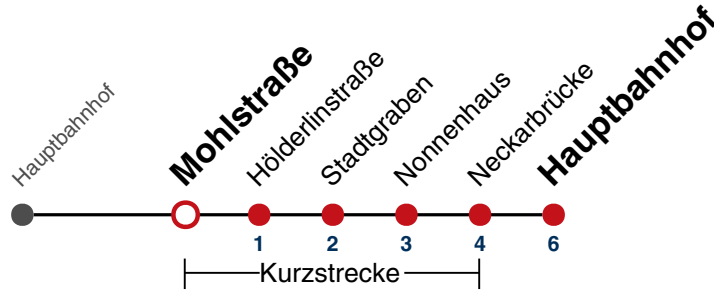

N94

Mohlstraße → Hauptbahnhof

Gültig ab 15.12.2024

	täglich
05	
06	
07	
08	
09	
10	
11	
12	
13	
14	
15	
16	
17	
18	
19	
20	
21	
22	
23	
00	52
01	52
02	52
03	52^{N1}

N1 verkehrt nur Nächte Do/Fr, Fr/Sa, Sa/So und Nächte vor Feiertagen

Weiterfahrt am Hauptbahnhof als Linie N95.

Fahrplanauskünfte rund um die Uhr:
naldo-App & landesweite Fahrplanauskunft
(0800 29 82 743, kostenlos)