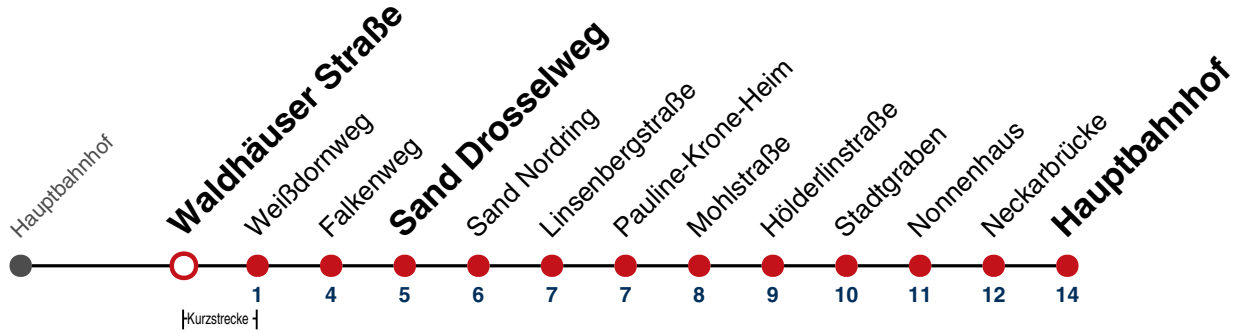

N94

Waldhäuser Straße → Hauptbahnhof

Gültig ab 15.12.2024

täglich

05

06

07

08

09

10

11

12

13

14

15

16

17

18

19

20

21

22

23

00 44

01 44

02 44

03 44^{N1}

N1 verkehrt nur Nächte Do/Fr, Fr/Sa, Sa/So und Nächte vor Feiertagen

Weiterfahrt am Hauptbahnhof als Linie N95.

Fahrplanauskünfte rund um die Uhr:

naldo-App & landesweite Fahrplanauskunft

(0800 29 82 743, kostenlos)