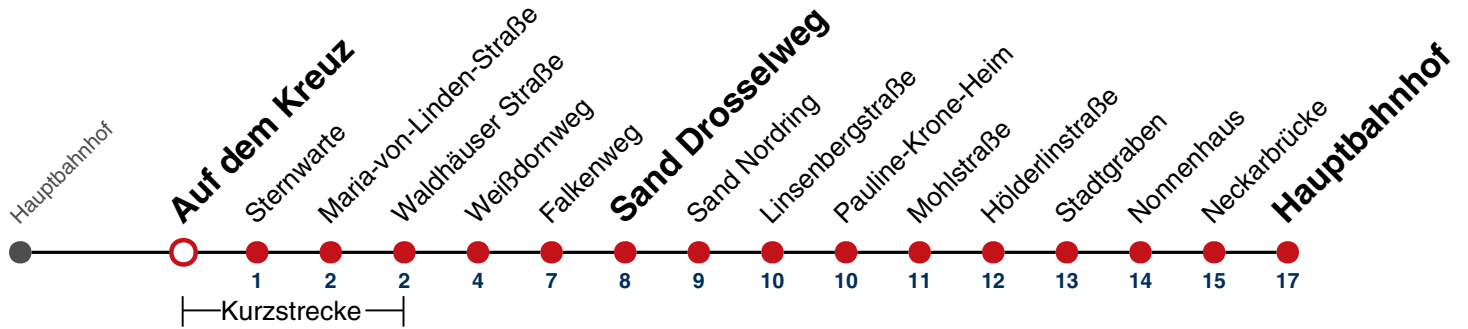

N94

Auf dem Kreuz → Hauptbahnhof

Gültig ab 15.12.2024

täglich

05

06

07

08

09

10

11

12

13

14

15

16

17

18

19

20

21

22

23

00 41

01 41

02 41

03 41^{N1}

N1 verkehrt nur Nächte Do/Fr, Fr/Sa, Sa/So und Nächte vor Feiertagen

Weiterfahrt am Hauptbahnhof als Linie N95.

Fahrplanauskünfte rund um die Uhr:
naldo-App & landesweite Fahrplanauskunft
(0800 29 82 743, kostenlos)