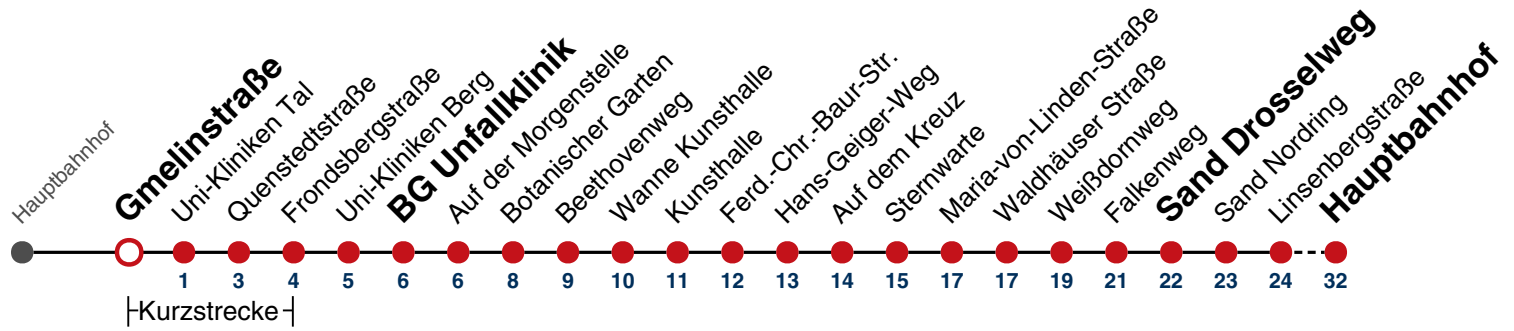

N94

Gmelinstraße → Hauptbahnhof

Gültig ab 15.12.2024

täglich

05

06

07

08

09

10

11

12

13

14

15

16

17

18

19

20

21

22

23

00 26

01 26

02 26

03 26^{N1}

N1 verkehrt nur Nächte Do/Fr, Fr/Sa, Sa/So und Nächte vor Feiertagen

Weiterfahrt am Hauptbahnhof als Linie N95.

Fahrplanauskünfte rund um die Uhr:

naldo-App & landesweite Fahrplanauskunft

(0800 29 82 743, kostenlos)