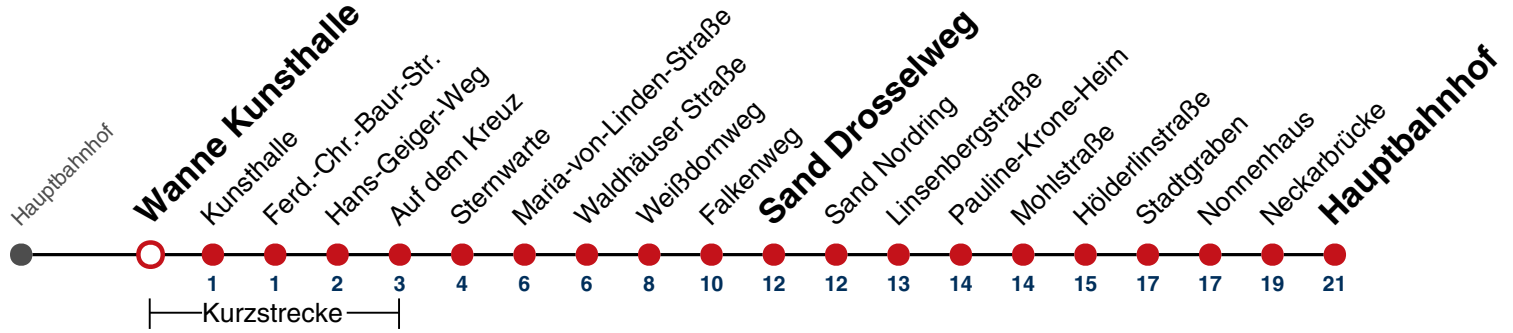

N94

Wanne Kunsthalle → Hauptbahnhof

Gültig ab 15.12.2024

täglich

05

06

07

08

09

10

11

12

13

14

15

16

17

18

19

20

21

22

23

00 37

01 37

02 37

03 37^{N1}

N1 verkehrt nur Nächte Do/Fr, Fr/Sa, Sa/So und Nächte vor Feiertagen

Weiterfahrt am Hauptbahnhof als Linie N95.

Fahrplanauskünfte rund um die Uhr:

naldo-App & landesweite Fahrplanauskunft

(0800 29 82 743, kostenlos)