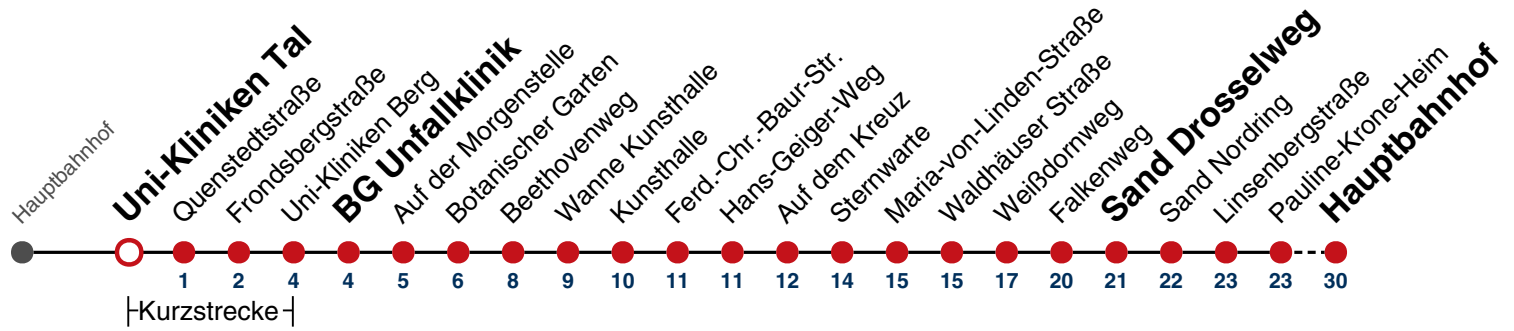

N94

Uni-Kliniken Tal → Hauptbahnhof

Gültig ab 15.12.2024

täglich

05	
06	
07	
08	
09	
10	
11	
12	
13	
14	
15	
16	
17	
18	
19	
20	
21	
22	
23	
00	28
01	28
02	28
03	28^{N1}

N1 verkehrt nur Nächte Do/Fr, Fr/Sa, Sa/So und Nächte vor Feiertagen

Weiterfahrt am Hauptbahnhof als Linie N95.

Fahrplanauskünfte rund um die Uhr:
naldo-App & landesweite Fahrplanauskunft
(0800 29 82 743, kostenlos)