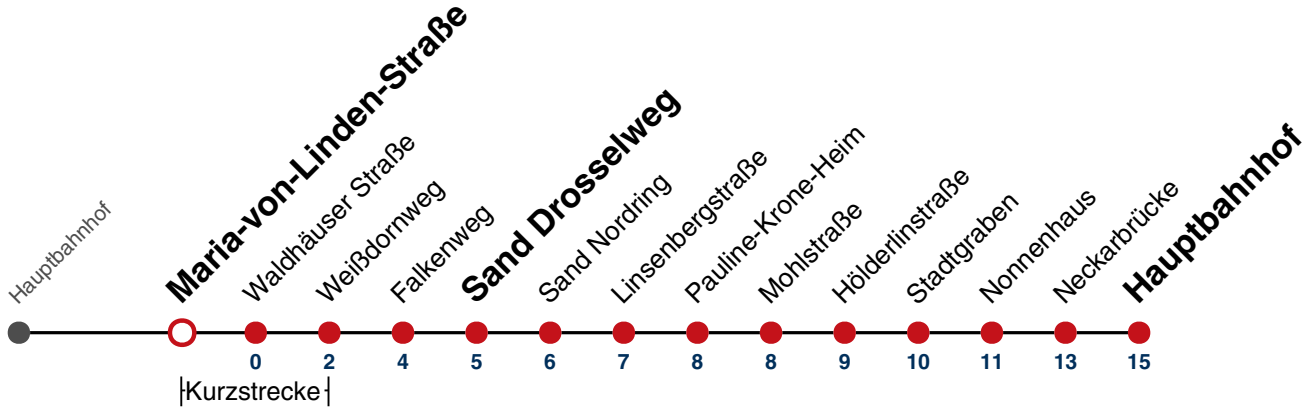

N94

Maria-von-Linden-Straße → Hauptbahnhof

Gültig ab 15.12.2024

täglich

05

06

07

08

09

10

11

12

13

14

15

16

17

18

19

20

21

22

23

00 43

01 43

02 43

03 43^{N1}

N1 verkehrt nur Nächte Do/Fr, Fr/Sa, Sa/So und Nächte vor Feiertagen

Weiterfahrt am Hauptbahnhof als Linie N95.

Fahrplanauskünfte rund um die Uhr:
naldo-App & landesweite Fahrplanauskunft
(0800 29 82 743, kostenlos)