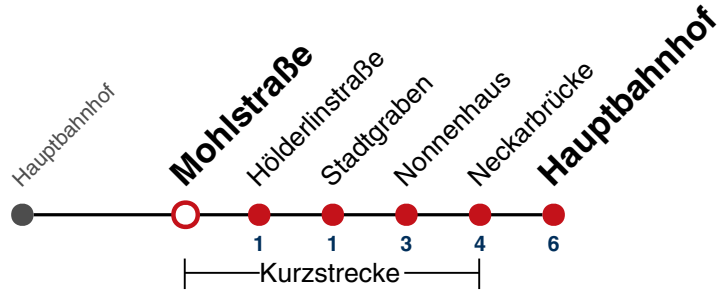

Weiterfahrt am Hauptbahnhof als Linie N91.

Fahrplanauskünfte rund um die Uhr:
naldo-App & landesweite Fahrplanauskunft
(0800 29 82 743, kostenlos)

N96

Mohlstraße → Hauptbahnhof

Gültig ab 15.12.2024

täglich	
05	
06	
07	
08	
09	
10	
11	
12	
13	
14	
15	
16	
17	
18	
19	
20	
21	
22	
23	
00	52
01	52
02	52
03	52 ^{N1}

N96

Hölderlinstraße → Hauptbahnhof

Gültig ab 15.12.2024

täglich	
05	
06	
07	
08	
09	
10	
11	
12	
13	
14	
15	
16	
17	
18	
19	
20	
21	
22	
23	
00	53
01	53
02	53
03	53 ^{N1}

N1 verkehrt nur Nächte Do/Fr, Fr/Sa, Sa/So und Nächte vor Feiertagen