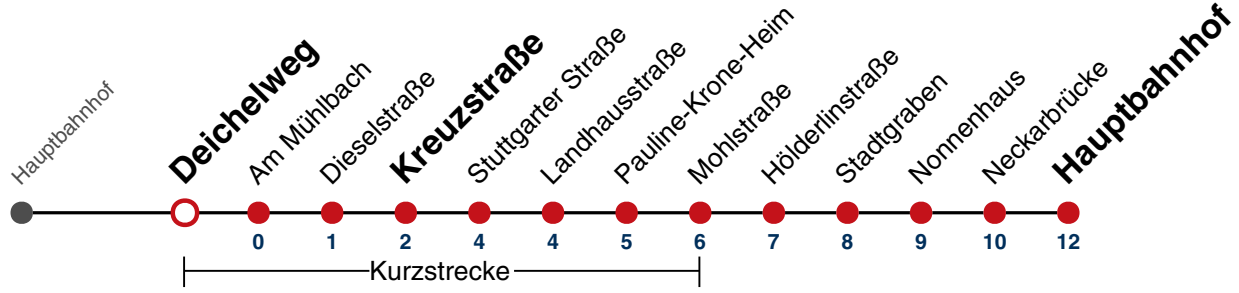

01 45

02 45

03 45^{N1}

N1 verkehrt nur Nächte Do/Fr, Fr/Sa, Sa/So und Nächte vor Feiertagen

Weiterfahrt am Hauptbahnhof als Linie N91.

Fahrplanauskünfte rund um die Uhr:
naldo-App & landesweite Fahrplanauskunft
(0800 29 82 743, kostenlos)

N96

Deichelweg → Hauptbahnhof

Gültig ab 15.12.2024

täglich

05

06

07

08