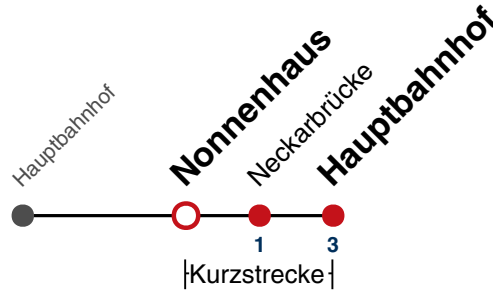

N96

Nonnenhaus → Hauptbahnhof

Gültig ab 15.12.2024

täglich

05

06

07

08

09

10

11

12

13

14

15

16

17

18

19

20

21

22

23

00 55

01 55

02 55

03 55^{N1}

N1 verkehrt nur Nächte Do/Fr, Fr/Sa, Sa/So und Nächte vor Feiertagen

Weiterfahrt am Hauptbahnhof als Linie N91.

Fahrplanauskünfte rund um die Uhr:
naldo-App & landesweite Fahrplanauskunft
(0800 29 82 743, kostenlos)