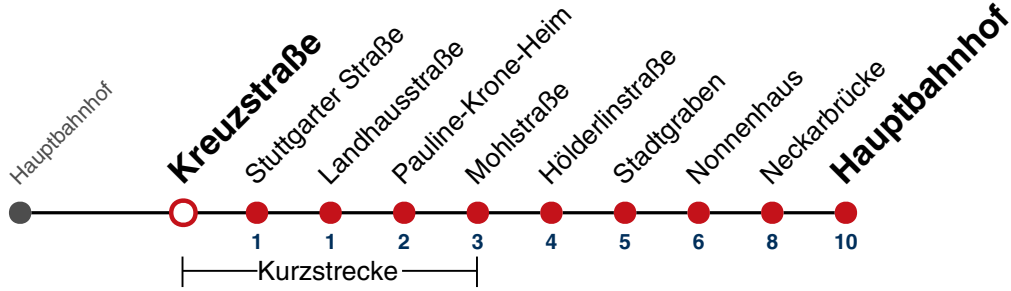

Weiterfahrt am Hauptbahnhof als Linie N91.

Fahrplanauskünfte rund um die Uhr:
naldo-App & landesweite Fahrplanauskunft
(0800 29 82 743, kostenlos)

N96

Kreuzstraße → Hauptbahnhof

Gültig ab 15.12.2024

täglich