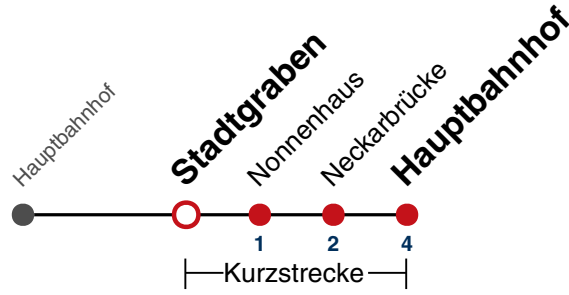

N96

Hölderlinstraße → Hauptbahnhof

Gültig ab 15.12.2024

täglich	
05	
06	
07	
08	
09	
10	
11	
12	
13	
14	
15	
16	
17	
18	
19	
20	
21	
22	
23	
00	53
01	53
02	53
03	53 ^{N1}

N1 verkehrt nur Nächte Do/Fr, Fr/Sa, Sa/So und Nächte vor Feiertagen

Weiterfahrt am Hauptbahnhof als Linie N91.

Fahrplanauskünfte rund um die Uhr:
naldo-App & landesweite Fahrplanauskunft
(0800 29 82 743, kostenlos)

N96

Stadtgraben → Hauptbahnhof

Gültig ab 15.12.2024

	täglich
05	
06	
07	
08	
09	
10	
11	
12	
13	
14	
15	
16	
17	
18	
19	
20	
21	
22	
23	
00	54
01	54
02	54
03	54 ^{N1}