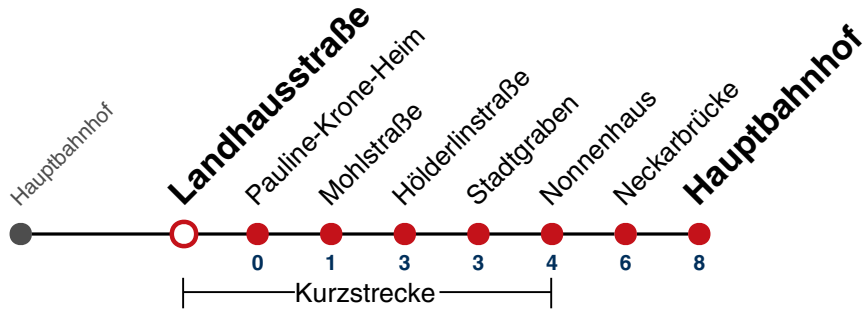

Weiterfahrt am Hauptbahnhof als Linie N91.

Fahrplanauskünfte rund um die Uhr:
naldo-App & landesweite Fahrplanauskunft
(0800 29 82 743, kostenlos)

N96

Landhausstraße → Hauptbahnhof

Gültig ab 15.12.2024

täglich