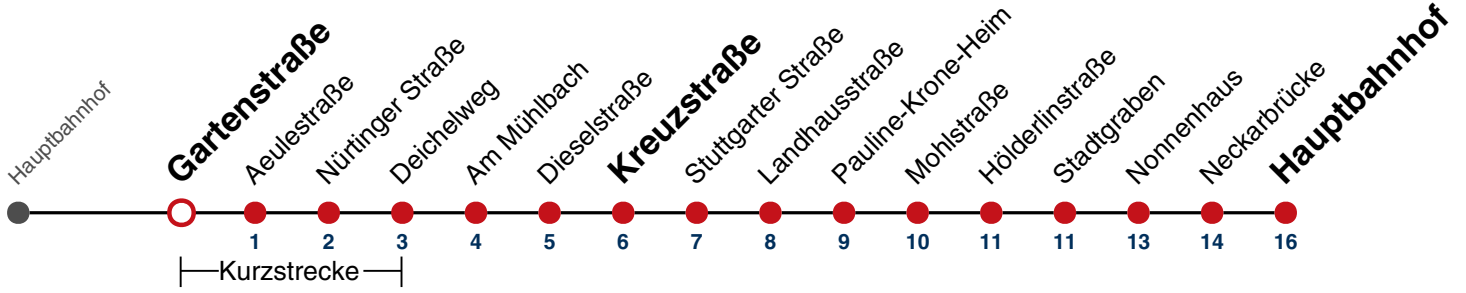

Weiterfahrt am Hauptbahnhof als Linie N91.

Fahrplanauskünfte rund um die Uhr:

naldo-App & landesweite Fahrplanauskunft

(0800 29 82 743, kostenlos)

N96

Gartenstraße → Hauptbahnhof

Gültig ab 15.12.2024

täglich