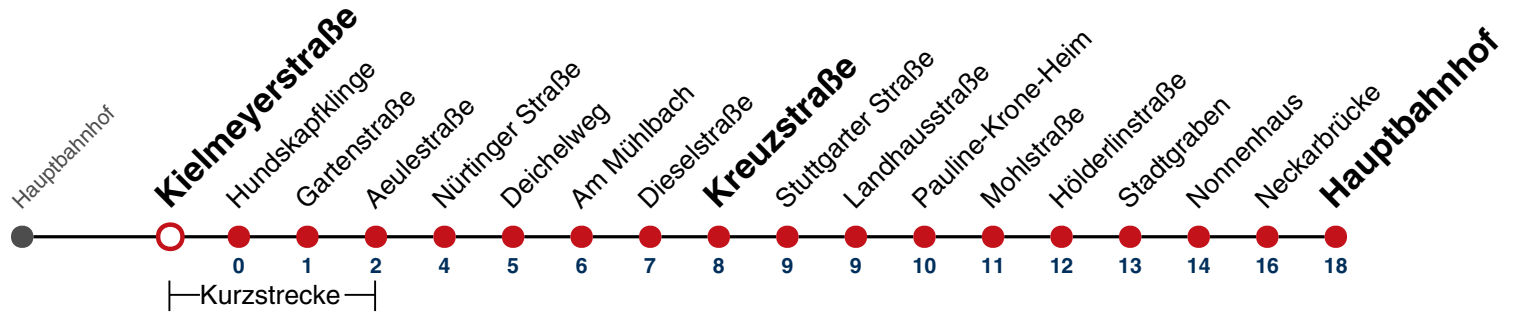

(0800 29 82 743, kostenlos)

N96

Jugendherberge → Hauptbahnhof

Gültig ab 15.12.2024

täglich

05	
06	
07	
08	
09	
10	
11	
12	
13	
14	
15	
16	
17	
18	
19	
20	
21	
22	
23	
00	40
01	40
02	40
03	40 ^{N1}

N1 verkehrt nur Nächte Do/Fr, Fr/Sa, Sa/So und Nächte vor Feiertagen

Weiterfahrt am Hauptbahnhof als Linie N91.

Fahrplanauskünfte rund um die Uhr:
naldo-App & landesweite Fahrplanauskunft
(0800 29 82 743, kostenlos)

N96

Kielerstraße → Hauptbahnhof

Gültig ab 15.12.2024

täglich