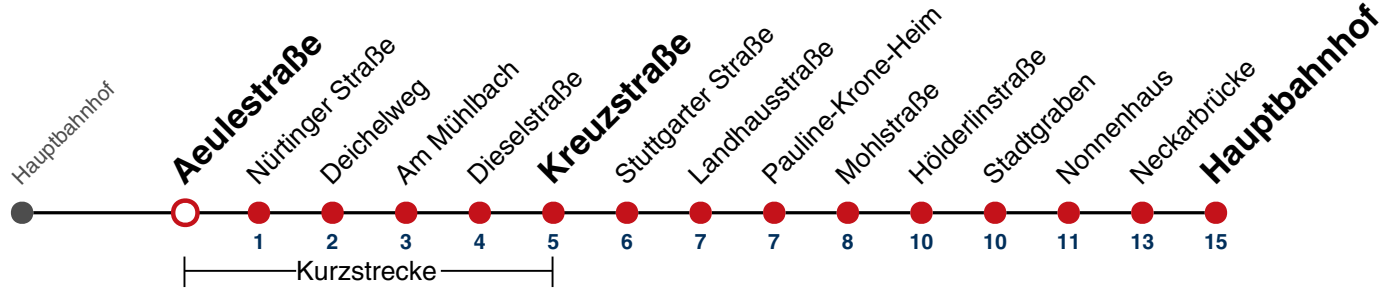

21

22

23

00 42

01 42

02 42

03 42^{N1}

N1 verkehrt nur Nächte Do/Fr, Fr/Sa, Sa/So und Nächte vor Feiertagen

Weiterfahrt am Hauptbahnhof als Linie N91.

Fahrplanauskünfte rund um die Uhr:

naldo-App & landesweite Fahrplanauskunft

(0800 29 82 743, kostenlos)

N96

Aeulestraße → Hauptbahnhof

Gültig ab 15.12.2024

	täglich
05	
06	
07	
08	
09	
10	
11	
12	
13	
14	
15	
16	
17	
18	
19	
20	
21	
22	
23	
00	43
01	43
02	43
03	43 ^{N1}

N1 verkehrt nur Nächte Do/Fr, Fr/Sa, Sa/So und Nächte vor Feiertagen

Weiterfahrt am Hauptbahnhof als Linie N91.

Fahrplanauskünfte rund um die Uhr:
naldo-App & landesweite Fahrplanauskunft
(0800 29 82 743, kostenlos)