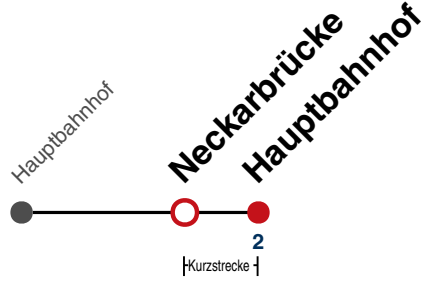

01 55

02 55

03 55^{N1}

N1 verkehrt nur Nächte Do/Fr, Fr/Sa, Sa/So und Nächte vor Feiertagen

Weiterfahrt am Hauptbahnhof als Linie N91.

Fahrplanauskünfte rund um die Uhr:
naldo-App & landesweite Fahrplanauskunft
(0800 29 82 743, kostenlos)

N96

Neckarbrücke → Hauptbahnhof

Gültig ab 15.12.2024

täglich	
05	
06	
07	
08	
09	
10	
11	
12	
13	
14	
15	
16	
17	
18	
19	
20	
21	
22	
23	
00	57
01	57
02	57
03	57 ^{N1}

N1 verkehrt nur Nächte Do/Fr, Fr/Sa, Sa/So und Nächte vor Feiertagen