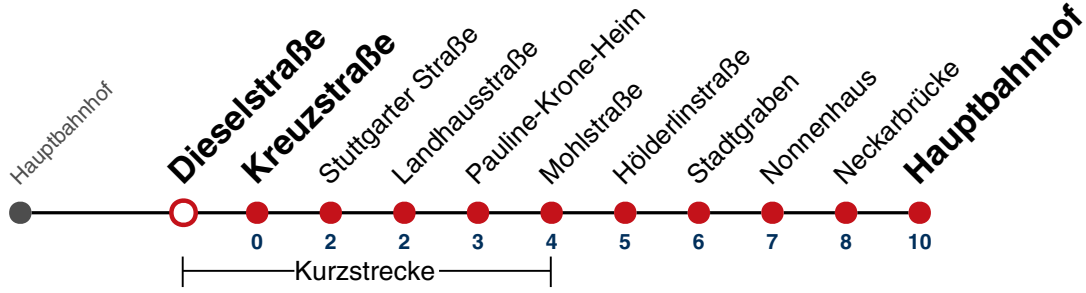

01 47

02 47

03 47^{N1}

N1 verkehrt nur Nächte Do/Fr, Fr/Sa, Sa/So und Nächte vor Feiertagen

Weiterfahrt am Hauptbahnhof als Linie N91.

Fahrplanauskünfte rund um die Uhr:
naldo-App & landesweite Fahrplanauskunft
(0800 29 82 743, kostenlos)

N96

Dieselstraße → Hauptbahnhof

Gültig ab 15.12.2024

	täglich
05	
06	
07	
08	
09	
10	
11	
12	
13	
14	
15	
16	
17	
18	
19	
20	
21	
22	
23	
00	48
01	48
02	48
03	48 ^{N1}

N1 verkehrt nur Nächte Do/Fr, Fr/Sa, Sa/So und Nächte vor Feiertagen