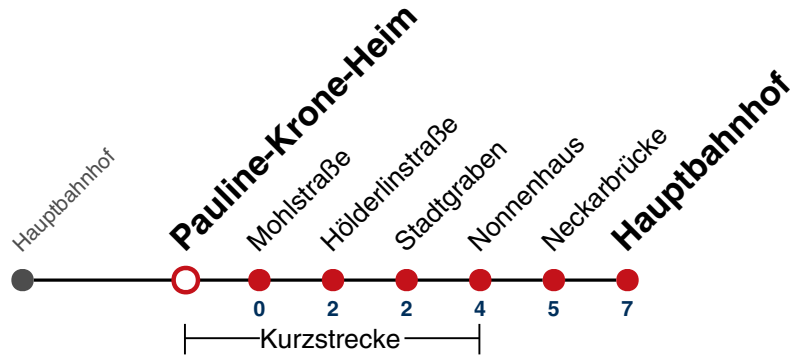

Weiterfahrt am Hauptbahnhof als Linie N91.

Fahrplanauskünfte rund um die Uhr:

naldo-App & landesweite Fahrplanauskunft

(0800 29 82 743, kostenlos)

N96

Pauline-Krone-Heim → Hauptbahnhof

Gültig ab 15.12.2024

täglich