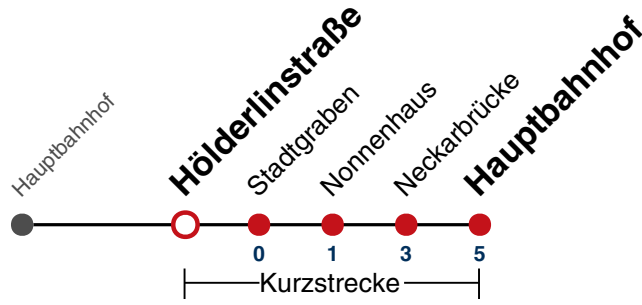

N1 verkehrt nur Nächte Do/Fr, Fr/Sa, Sa/So und Nächte vor Feiertagen

Weiterfahrt am Hauptbahnhof als Linie N91.

Fahrplanauskünfte rund um die Uhr:
naldo-App & landesweite Fahrplanauskunft
(0800 29 82 743, kostenlos)

N96

Hölderlinstraße → Hauptbahnhof

Gültig ab 15.12.2024

täglich	
05	
06	
07	
08	
09	
10	
11	
12	
13	
14	
15	
16	
17	
18	
19	
20	
21	
22	
23	
00	53
01	53
02	53
03	53 ^{N1}

N1 verkehrt nur Nächte Do/Fr, Fr/Sa, Sa/So und Nächte vor Feiertagen