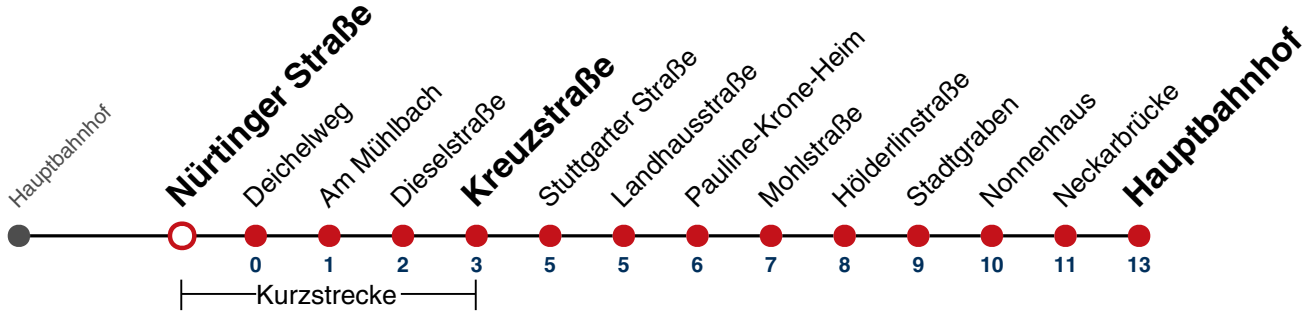

N96

Nürtinger Straße → Hauptbahnhof

Gültig ab 15.12.2024

täglich

05

06

07

08

09

10

11

12

13

14

15

16

17

18

19

20

21

22

23

00 45

01 45

02 45

03 45^{N1}

N1 verkehrt nur Nächte Do/Fr, Fr/Sa, Sa/So und Nächte vor Feiertagen

Weiterfahrt am Hauptbahnhof als Linie N91.

Fahrplanauskünfte rund um die Uhr:
naldo-App & landesweite Fahrplanauskunft
(0800 29 82 743, kostenlos)