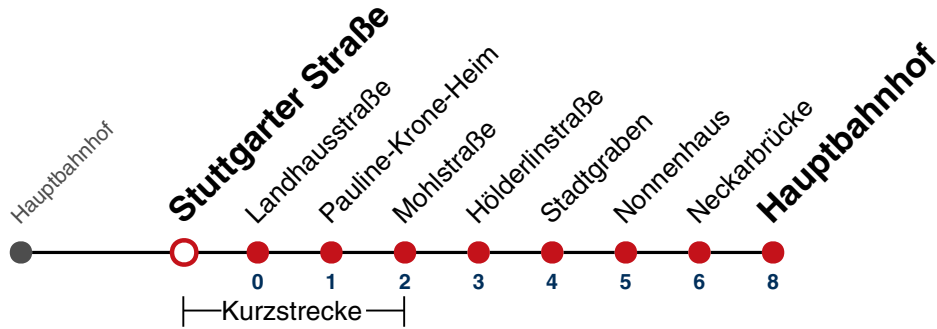

Weiterfahrt am Hauptbahnhof als Linie N91.

Fahrplanauskünfte rund um die Uhr:

naldo-App & landesweite Fahrplanauskunft

(0800 29 82 743, kostenlos)

N96

Stuttgarter Straße → Hauptbahnhof

Gültig ab 15.12.2024

täglich