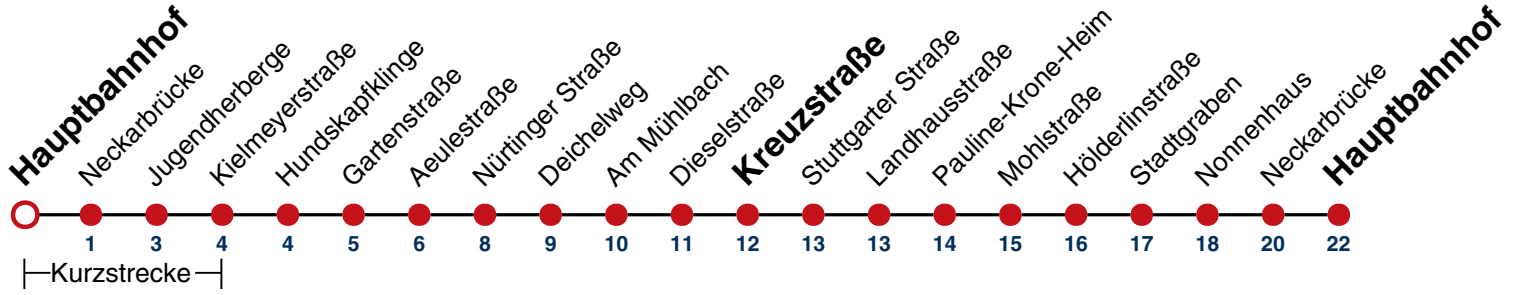

N96

Hauptbahnhof

Gültig ab 15.12.2024

täglich

05

06

07

08