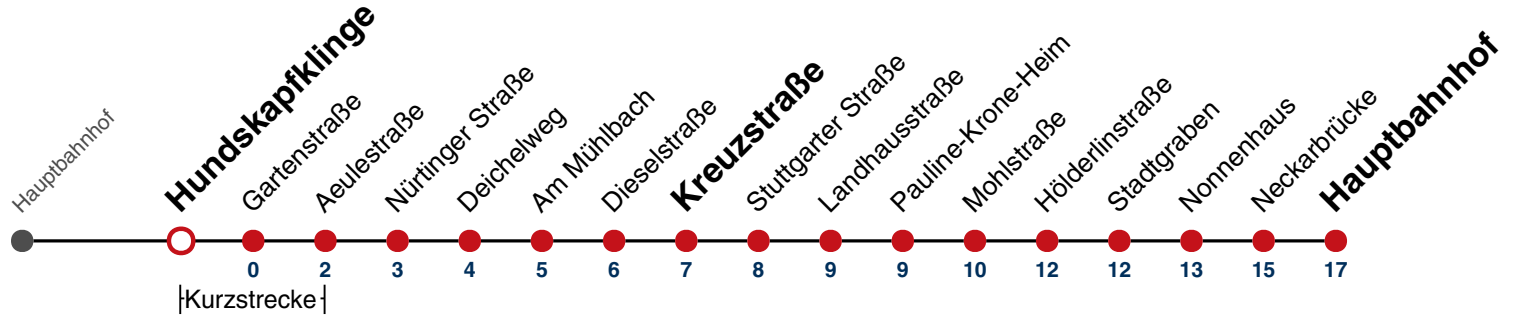

Weiterfahrt am Hauptbahnhof als Linie N91.

Fahrplanauskünfte rund um die Uhr:
naldo-App & landesweite Fahrplanauskunft
(0800 29 82 743, kostenlos)

N96

Hundskapfklinge → Hauptbahnhof

Gültig ab 15.12.2024

täglich