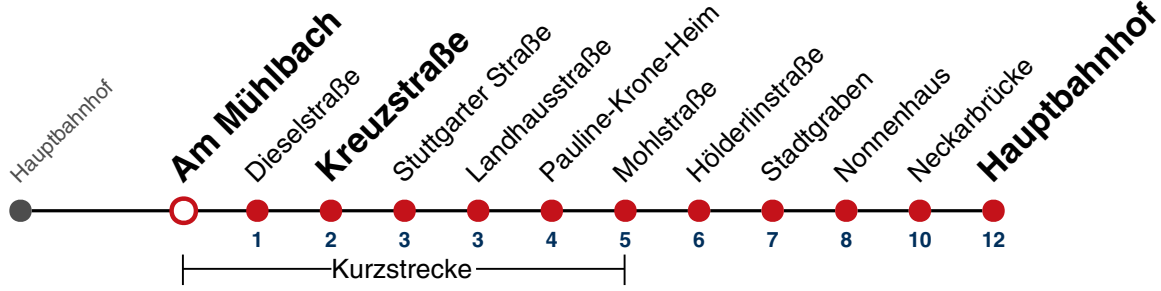

N96

Am Mühlbach → Hauptbahnhof

Gültig ab 15.12.2024

täglich

05

06

07

08

09

10

11

12

13

14

15

16

17

18

19

20

21

22

23

00 47

01 47

02 47

03 47^{N1}

N1 verkehrt nur Nächte Do/Fr, Fr/Sa, Sa/So und Nächte vor Feiertagen

Weiterfahrt am Hauptbahnhof als Linie N91.

Fahrplanauskünfte rund um die Uhr:
naldo-App & landesweite Fahrplanauskunft
(0800 29 82 743, kostenlos)