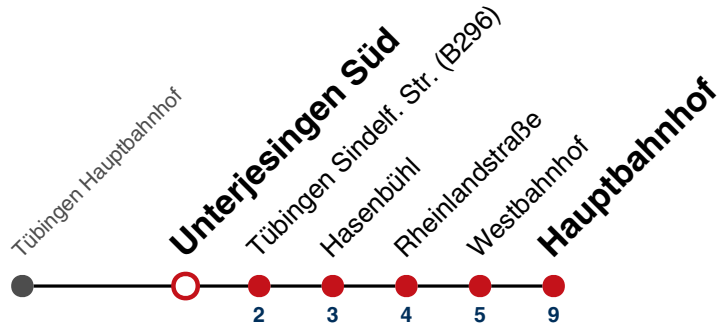

Weiterfahrt am Hauptbahnhof als Linie N93.

Fahrplanauskünfte rund um die Uhr:
naldo-App & landesweite Fahrplanauskunft
(0800 29 82 743, kostenlos)

N98

Unterjesingen Süd → Tübingen Hauptbahnhof

Gültig ab 15.12.2024