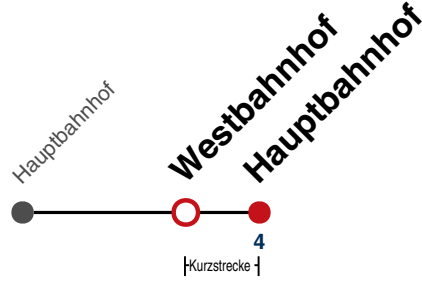

(0800 29 82 743, kostenlos)

N98

Rheinlandstraße → Hauptbahnhof

Gültig ab 15.12.2024

täglich	
05	
06	
07	
08	
09	
10	
11	
12	
13	
14	
15	
16	
17	
18	
19	
20	
21	
22	
23	
00	54
01	54
02	54
03	54 ^{N1}

N1 verkehrt nur Nächte Do/Fr, Fr/Sa, Sa/So und Nächte vor Feiertagen

Weiterfahrt am Hauptbahnhof als Linie N93.

Fahrplanauskünfte rund um die Uhr:
naldo-App & landesweite Fahrplanauskunft
(0800 29 82 743, kostenlos)

N98

Westbahnhof → Hauptbahnhof

Gültig ab 15.12.2024

täglich	
05	
06	
07	
08	
09	
10	
11	
12	
13	
14	
15	
16	
17	
18	
19	
20	
21	
22	
23	
00	54
01	54
02	54
03	54 ^{N1}