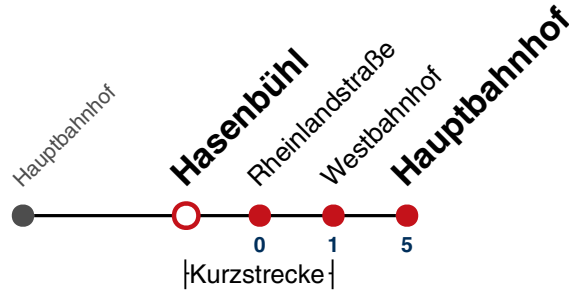

N98

Hasenbühl → Hauptbahnhof

Gültig ab 15.12.2024

täglich

05

06

07

08

09

10

11

12

13

14

15

16

17

18

19

20

21

22

23

00 53

01 53

02 53

03 53^{N1}

N1 verkehrt nur Nächte Do/Fr, Fr/Sa, Sa/So und Nächte vor Feiertagen

Weiterfahrt am Hauptbahnhof als Linie N93.

Fahrplanauskünfte rund um die Uhr:

naldo-App & landesweite Fahrplanauskunft

(0800 29 82 743, kostenlos)