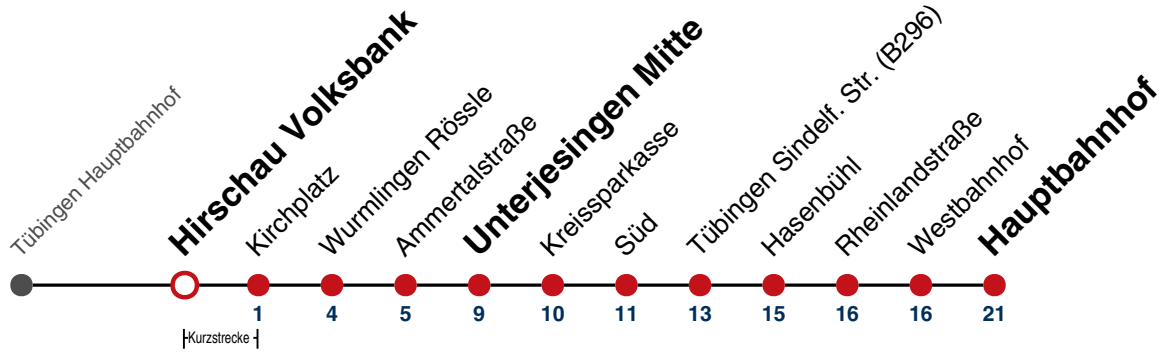

N1 verkehrt nur Nächte Do/Fr, Fr/Sa, Sa/So und Nächte vor Feiertagen

Weiterfahrt am Hauptbahnhof als Linie N93.

Fahrplanauskünfte rund um die Uhr:
naldo-App & landesweite Fahrplanauskunft
(0800 29 82 743, kostenlos)

N98

Hirschau Volksbank → Tübingen Hauptbahnhof

Gültig ab 15.12.2024

	täglich
05	
06	
07	
08	
09	
10	
11	
12	
13	
14	
15	
16	
17	
18	
19	
20	
21	
22	
23	
00	37
01	37
02	37
03	37 ^{N1}

N1 verkehrt nur Nächte Do/Fr, Fr/Sa, Sa/So und Nächte vor Feiertagen

Weiterfahrt am Hauptbahnhof als Linie N93.

Fahrplanauskünfte rund um die Uhr:
naldo-App & landesweite Fahrplanauskunft
(0800 29 82 743, kostenlos)

N98

Hirschau Kirchplatz → Tübingen Hauptbahnhof

Gültig ab 15.12.2024