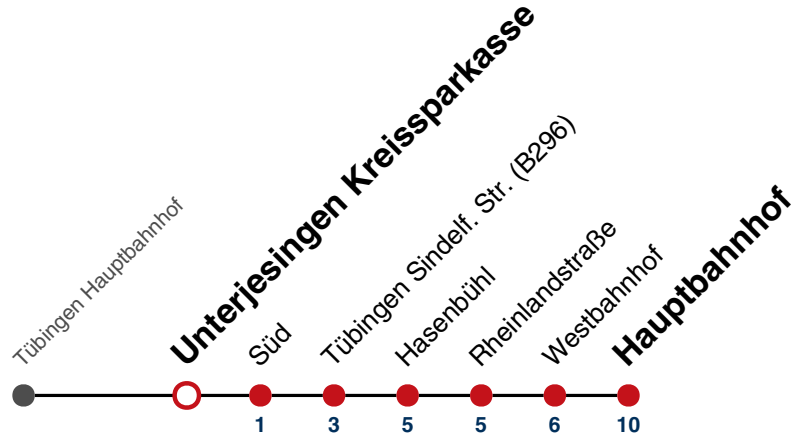

N98

Unterjesingen Kreissparkasse → Tübingen Hauptbahnhof

Gültig ab 15.12.2024

täglich	
05	
06	
07	
08	
09	
10	
11	
12	
13	
14	
15	
16	
17	
18	
19	
20	
21	
22	
23	
00	48
01	48
02	48
03	48^{N1}

N1 verkehrt nur Nächte Do/Fr, Fr/Sa, Sa/So und Nächte vor Feiertagen

Weiterfahrt am Hauptbahnhof als Linie N93.

Fahrplanauskünfte rund um die Uhr:
naldo-App & landesweite Fahrplanauskunft
(0800 29 82 743, kostenlos)