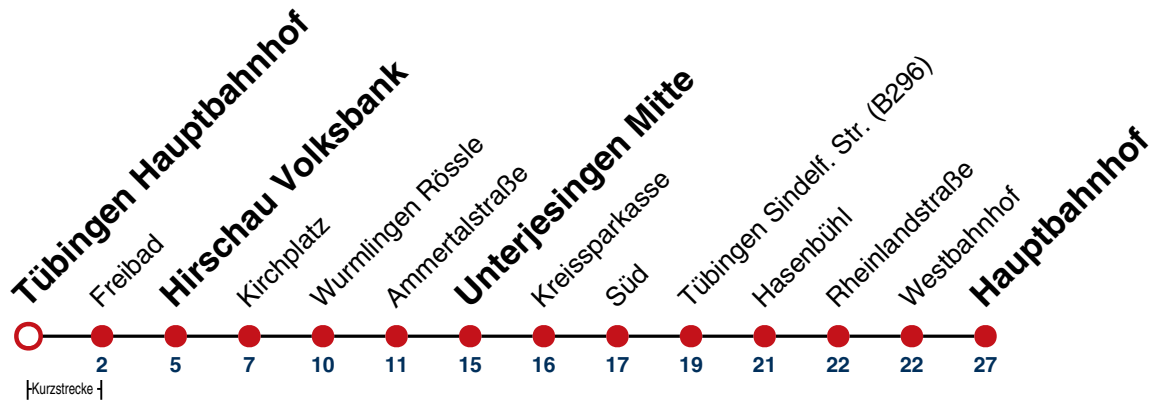

N98

Tübingen Hauptbahnhof

Gültig ab 15.12.2024

täglich

05

06

07

08