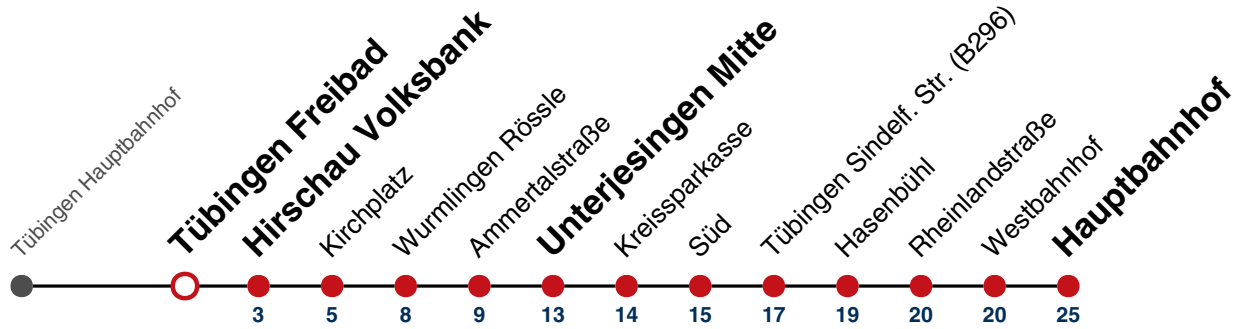

01 32

02 32

03 32^{N1}

N1 verkehrt nur Nächte Do/Fr, Fr/Sa, Sa/So und Nächte vor Feiertagen

Weiterfahrt am Hauptbahnhof als Linie N93.

Fahrplanauskünfte rund um die Uhr:

naldo-App & landesweite Fahrplanauskunft

(0800 29 82 743, kostenlos)

N98

Tübingen Freibad → Tübingen Hauptbahnhof

Gültig ab 15.12.2024

täglich

05	
06	
07	
08	
09	
10	
11	
12	
13	
14	
15	
16	
17	
18	
19	
20	
21	
22	
23	
00	34
01	34
02	34
03	34 ^{N1}

N1 verkehrt nur Nächte Do/Fr, Fr/Sa, Sa/So und Nächte vor Feiertagen

Weiterfahrt am Hauptbahnhof als Linie N93.

Fahrplanauskünfte rund um die Uhr:
naldo-App & landesweite Fahrplanauskunft
(0800 29 82 743, kostenlos)

N98

Hirschau Volksbank → Tübingen Hauptbahnhof

Gültig ab 15.12.2024

	täglich
05	
06	
07	
08	
09	
10	
11	
12	
13	
14	
15	
16	
17	
18	
19	
20	
21	
22	
23	
00	37
01	37
02	37
03	37 ^{N1}

N1 verkehrt nur Nächte Do/Fr, Fr/Sa, Sa/So und Nächte vor Feiertagen