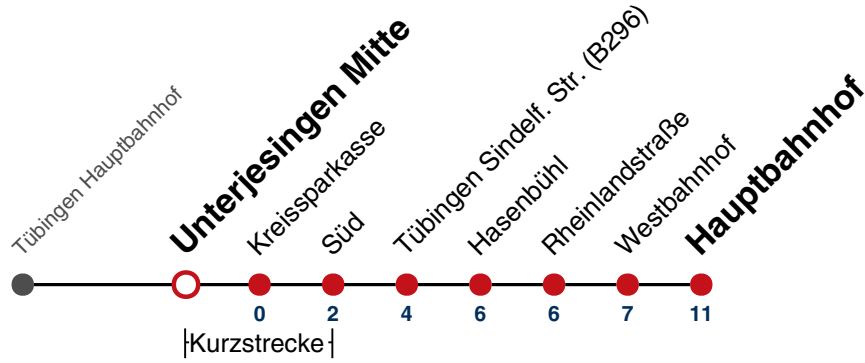

täglich	
05	
06	
07	
08	
09	
10	
11	
12	
13	
14	
15	
16	
17	
18	
19	
20	
21	
22	
23	
00	43
01	43
02	43
03	43 ^{N1}

N1 verkehrt nur Nächte Do/Fr, Fr/Sa, Sa/So und Nächte vor Feiertagen

Weiterfahrt am Hauptbahnhof als Linie N93.

Fahrplanauskünfte rund um die Uhr:
naldo-App & landesweite Fahrplanauskunft
(0800 29 82 743, kostenlos)

N98

Unterjesingen Mitte → Tübingen Hauptbahnhof

Gültig ab 15.12.2024

täglich	
05	
06	
07	
08	
09	
10	
11	
12	
13	
14	
15	
16	
17	
18	
19	
20	
21	
22	
23	
00	47
01	47
02	47
03	47 ^{N1}

N1 verkehrt nur Nächte Do/Fr, Fr/Sa, Sa/So und Nächte vor Feiertagen

Weiterfahrt am Hauptbahnhof als Linie N93.

Fahrplanauskünfte rund um die Uhr:
naldo-App & landesweite Fahrplanauskunft
(0800 29 82 743, kostenlos)