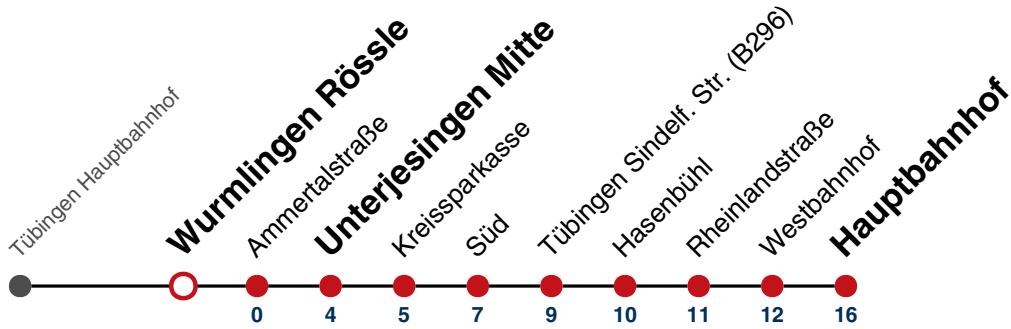

N1 verkehrt nur Nächte Do/Fr, Fr/Sa, Sa/So und Nächte vor Feiertagen

Weiterfahrt am Hauptbahnhof als Linie N93.

Fahrplanauskünfte rund um die Uhr:
naldo-App & landesweite Fahrplanauskunft
(0800 29 82 743, kostenlos)

N98

Wurmlingen Rössle → Tübingen Hauptbahnhof

Gültig ab 15.12.2024

täglich	
05	
06	
07	
08	
09	
10	
11	
12	
13	
14	
15	
16	
17	
18	
19	
20	
21	
22	
23	
00	42
01	42
02	42
03	42 ^{N1}

N1 verkehrt nur Nächte Do/Fr, Fr/Sa, Sa/So und Nächte vor Feiertagen

Weiterfahrt am Hauptbahnhof als Linie N93.

Fahrplanauskünfte rund um die Uhr:
naldo-App & landesweite Fahrplanauskunft
(0800 29 82 743, kostenlos)

N98

Wurmlingen Ammertalstraße → Tübingen Hauptbahnhof

Gültig ab 15.12.2024