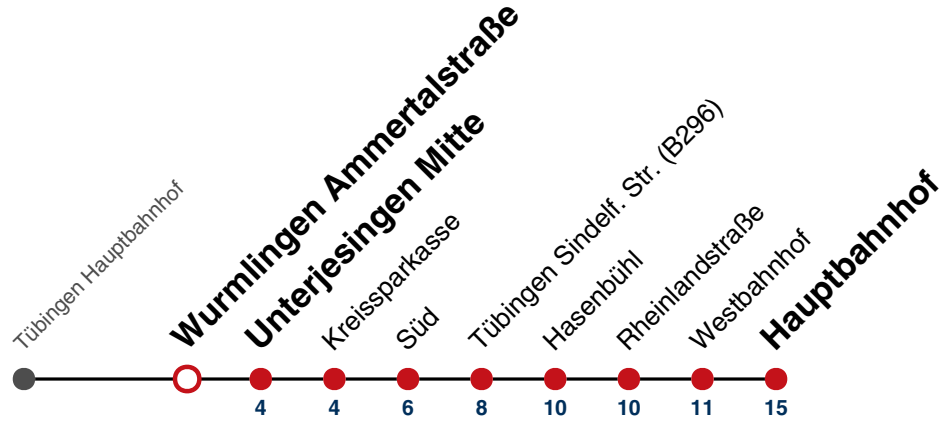

N98

Wurmlingen Rössle → Tübingen Hauptbahnhof

Gültig ab 15.12.2024

täglich	
05	
06	
07	
08	
09	
10	
11	
12	
13	
14	
15	
16	
17	
18	
19	
20	
21	
22	
23	
00	42
01	42
02	42
03	42 ^{N1}

N1 verkehrt nur Nächte Do/Fr, Fr/Sa, Sa/So und Nächte vor Feiertagen

Weiterfahrt am Hauptbahnhof als Linie N93.

Fahrplanauskünfte rund um die Uhr:
naldo-App & landesweite Fahrplanauskunft
(0800 29 82 743, kostenlos)

N98

Wurmlingen Ammertalstraße → Tübingen Hauptbahnhof

Gültig ab 15.12.2024

täglich	
05	
06	
07	
08	
09	
10	
11	
12	
13	
14	
15	
16	
17	
18	
19	
20	
21	
22	
23	
00	43
01	43
02	43
03	43 ^{N1}

N1 verkehrt nur Nächte Do/Fr, Fr/Sa, Sa/So und Nächte vor Feiertagen

Weiterfahrt am Hauptbahnhof als Linie N93.