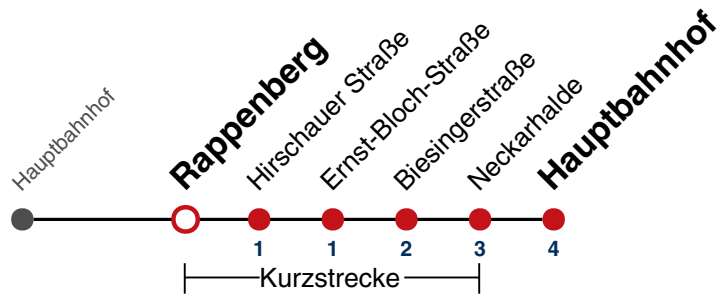

N99

Rappenberg → Hauptbahnhof

Gültig ab 15.12.2024

täglich	
05	
06	
07	
08	
09	
10	
11	
12	
13	
14	
15	
16	
17	
18	
19	
20	
21	
22	
23	
00	
01	23
02	23
03	23
04	23^{N1}

N1 verkehrt nur Nächte Do/Fr, Fr/Sa, Sa/So und Nächte vor Feiertagen

Weiterfahrt am Hauptbahnhof als Linie N97.

Fahrplanauskünfte rund um die Uhr:
naldo-App & landesweite Fahrplanauskunft
(0800 29 82 743, kostenlos)