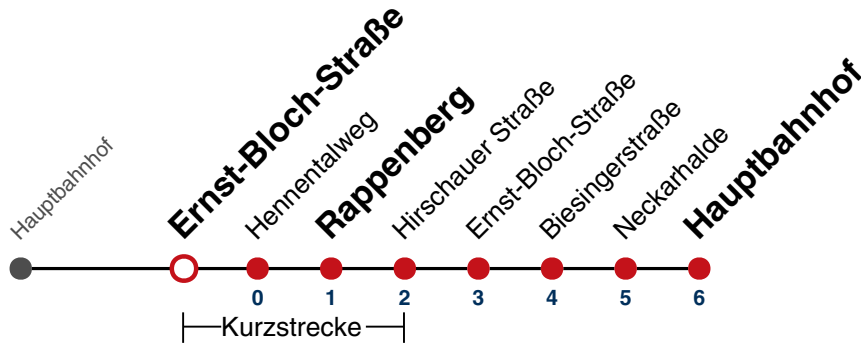

## Biesingerstraße → Hauptbahnhof

Gültig ab 15.12.2024

täglich	
05	
06	
07	
08	
09	
10	
11	
12	
13	
14	
15	
16	
17	
18	
19	
20	
21	
22	
23	
00	
01	20
02	20
03	20
04	20 <sup>N1</sup>

**N1** verkehrt nur Nächte Do/Fr, Fr/Sa, Sa/So und Nächte vor Feiertagen

### Weiterfahrt am Hauptbahnhof als Linie N97.

Fahrplanauskünfte rund um die Uhr:  
naldo-App & landesweite Fahrplanauskunft  
(0800 29 82 743, kostenlos)

## Ernst-Bloch-Straße → Hauptbahnhof

Gültig ab 15.12.2024

täglich	
05	
06	
07	
08	
09	
10	
11	
12	
13	
14	
15	
16	
17	
18	
19	
20	
21	
22	
23	
00	
01	21
02	21
03	21
04	21 <sup>N1</sup>

**N1** verkehrt nur Nächte Do/Fr, Fr/Sa, Sa/So und Nächte vor Feiertagen