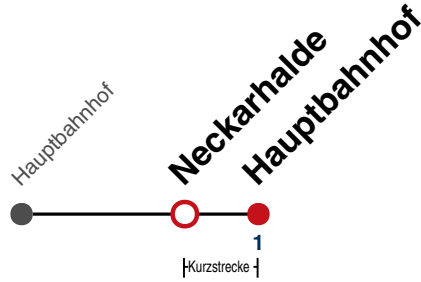

N99

Neckarhalde → Hauptbahnhof

Gültig ab 15.12.2024

täglich

05

06

07

08

09

10

11

12

13

14

15

16

17

18

19

20

21

22

23

00

01 26

02 26

03 26

04 26^{N1}

N1 verkehrt nur Nächte Do/Fr, Fr/Sa, Sa/So und Nächte vor Feiertagen

Weiterfahrt am Hauptbahnhof als Linie N97.

Fahrplanauskünfte rund um die Uhr:

naldo-App & landesweite Fahrplanauskunft

(0800 29 82 743, kostenlos)