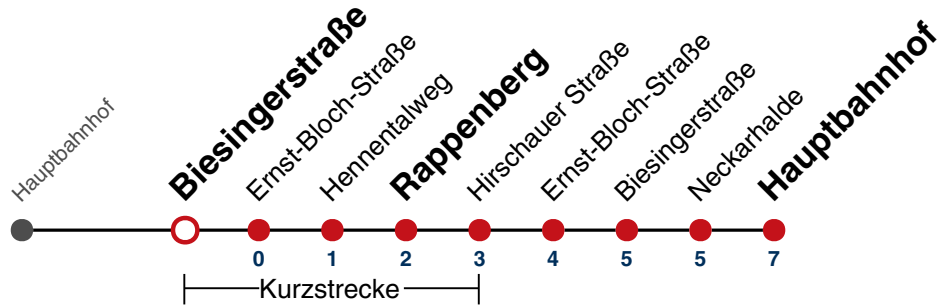

02 19

03 19

04 19<sup>N1</sup>

N1 verkehrt nur Nächte Do/Fr, Fr/Sa, Sa/So und Nächte vor Feiertagen

Weiterfahrt am Hauptbahnhof als Linie N97.

Fahrplanauskünfte rund um die Uhr:  
naldo-App & landesweite Fahrplanauskunft  
(0800 29 82 743, kostenlos)

## Biesingerstraße → Hauptbahnhof

Gültig ab 15.12.2024

täglich	
05	
06	
07	
08	
09	
10	
11	
12	
13	
14	
15	
16	
17	
18	
19	
20	
21	
22	
23	
00	
01	20
02	20
03	20
04	20 <sup>N1</sup>

**N1** verkehrt nur Nächte Do/Fr, Fr/Sa, Sa/So und Nächte vor Feiertagen