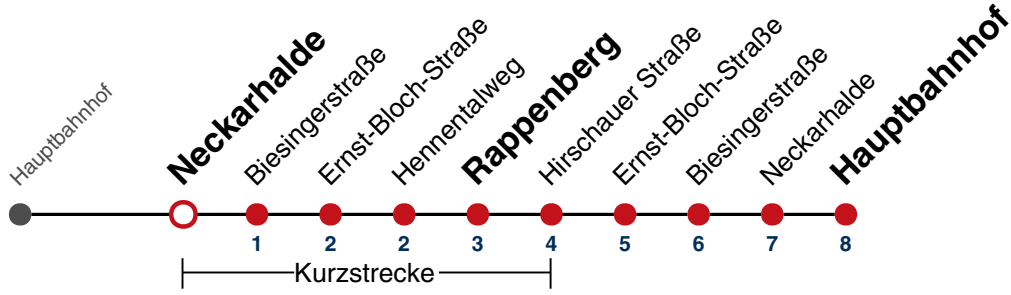

N99

Neckarhalde → Hauptbahnhof

Gültig ab 15.12.2024

täglich

05

06

07

08

09

10

11

12

13

14

15

16

17

18

19

20

21

22

23

00

01 19

02 19

03 19

04 19^{N1}

N1 verkehrt nur Nächte Do/Fr, Fr/Sa, Sa/So und Nächte vor Feiertagen

Weiterfahrt am Hauptbahnhof als Linie N97.

Fahrplanauskünfte rund um die Uhr:
naldo-App & landesweite Fahrplanauskunft
(0800 29 82 743, kostenlos)