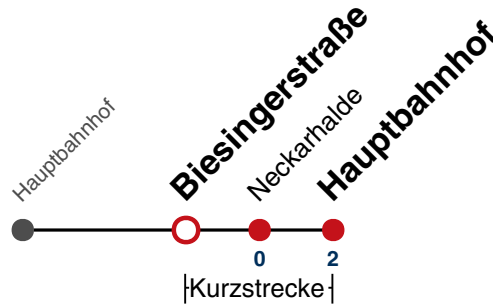

N99

Biesingerstraße → Hauptbahnhof

Gültig ab 15.12.2024

täglich	
05	
06	
07	
08	
09	
10	
11	
12	
13	
14	
15	
16	
17	
18	
19	
20	
21	
22	
23	
00	
01	25
02	25
03	25
04	25^{N1}

N1 verkehrt nur Nächte Do/Fr, Fr/Sa, Sa/So und Nächte vor Feiertagen

Weiterfahrt am Hauptbahnhof als Linie N97.

Fahrplanauskünfte rund um die Uhr:
naldo-App & landesweite Fahrplanauskunft
(0800 29 82 743, kostenlos)