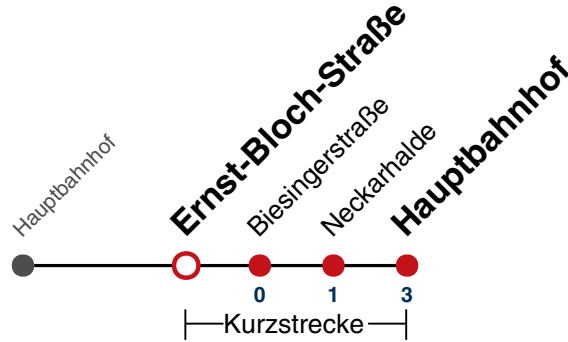

## Hirschauer Straße → Hauptbahnhof

Gültig ab 15.12.2024

täglich	
05	
06	
07	
08	
09	
10	
11	
12	
13	
14	
15	
16	
17	
18	
19	
20	
21	
22	
23	
00	
01	24
02	24
03	24
04	24 <sup>N1</sup>

**N1** verkehrt nur Nächte Do/Fr, Fr/Sa, Sa/So und Nächte vor Feiertagen

### Weiterfahrt am Hauptbahnhof als Linie N97.

Fahrplanauskünfte rund um die Uhr:  
naldo-App & landesweite Fahrplanauskunft  
(0800 29 82 743, kostenlos)

## Ernst-Bloch-Straße → Hauptbahnhof

Gültig ab 15.12.2024

täglich	
05	
06	
07	
08	
09	
10	
11	
12	
13	
14	
15	
16	
17	
18	
19	
20	
21	
22	
23	
00	
01	25
02	25
03	25
04	25 <sup>N1</sup>

**N1** verkehrt nur Nächte Do/Fr, Fr/Sa, Sa/So und Nächte vor Feiertagen