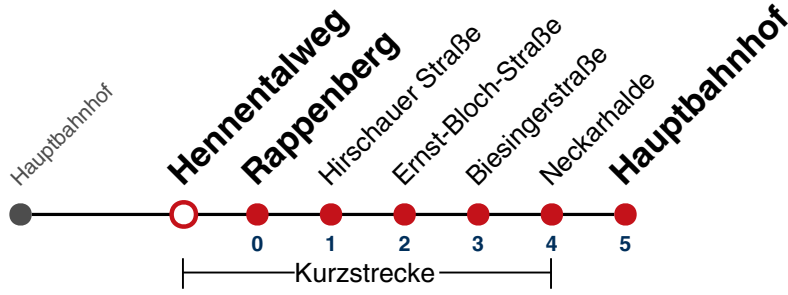

N99

Hennentalweg → Hauptbahnhof

Gültig ab 15.12.2024

täglich

05

06

07

08

09

10

11

12

13

14

15

16

17

18

19

20

21

22

23

00

01 22

02 22

03 22

04 22^{N1}

N1 verkehrt nur Nächte Do/Fr, Fr/Sa, Sa/So und Nächte vor Feiertagen

Weiterfahrt am Hauptbahnhof als Linie N97.

Fahrplanauskünfte rund um die Uhr:
naldo-App & landesweite Fahrplanauskunft
(0800 29 82 743, kostenlos)