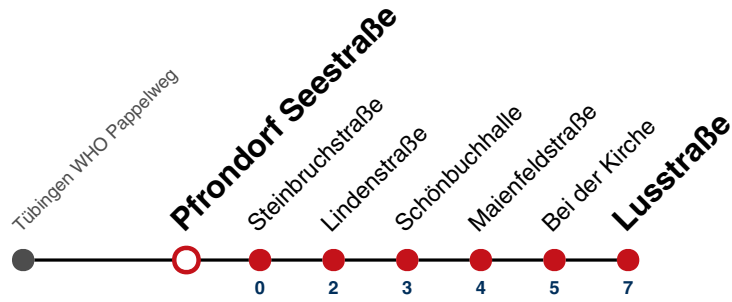

E

Pfrondorf Seestraße → Pfrondorf Lusstraße

Gültig ab 15.12.2024

	Mo - Fr (Normal)	Mo - Fr (Ferien)	Samstag	Sonn-/Feiertag
05				
06				
07				
08				
09				
10				
11				
12				
13	36^s			
14				
15				
16	06^s			
17				
18				
19				
20				
21				
22				
23				
00				
01				

S nur an Schultagen

Fahrplanauskünfte rund um die Uhr:
naldo-App & landesweite Fahrplanauskunft
(0800 29 82 743, kostenlos)