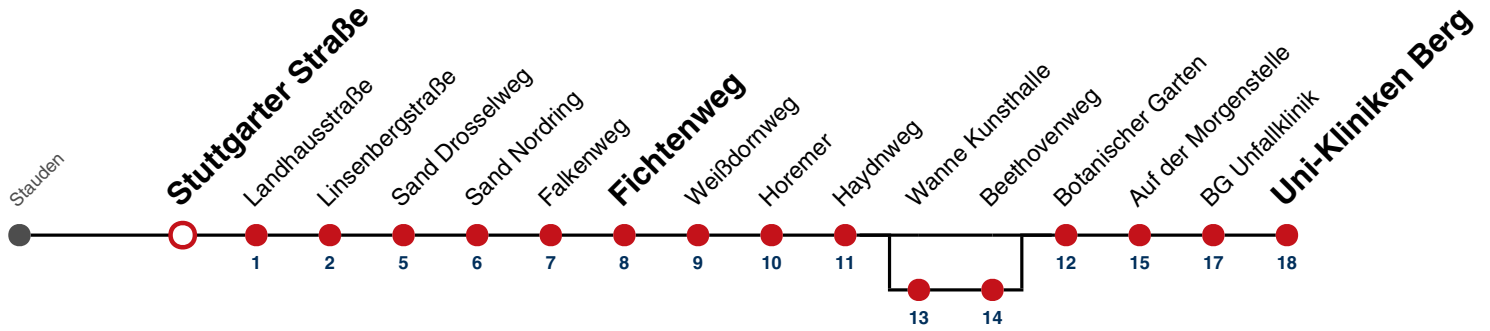

E

Stuttgarter Straße → Uni-Kliniken Berg

Gültig ab 15.12.2024

	Mo - Fr (Normal)	Mo - Fr (Ferien)	Samstag	Sonn-/Feiertag
05				
06				
07	30^A 39^S			
08	42			
09	42			
10				
11				
12				
13				
14				
15				
16				
17				
18				
19				
20				
21				
22				
23				
00				
01				

A bedient von Wanne Kunsthalle bis Beethovenweg

S nur an Schultagen

Ferienfahrplan gilt in den Winterferien (23.12.2024 - 08.01.2025) und in den Sommerferien (31.07.2025 - 12.09.2025), in den übrigen Ferien nach gesonderter Bekanntgabe

Fahrplanauskünfte rund um die Uhr:
naldo-App & landesweite Fahrplanauskunft
(0800 29 82 743, kostenlos)