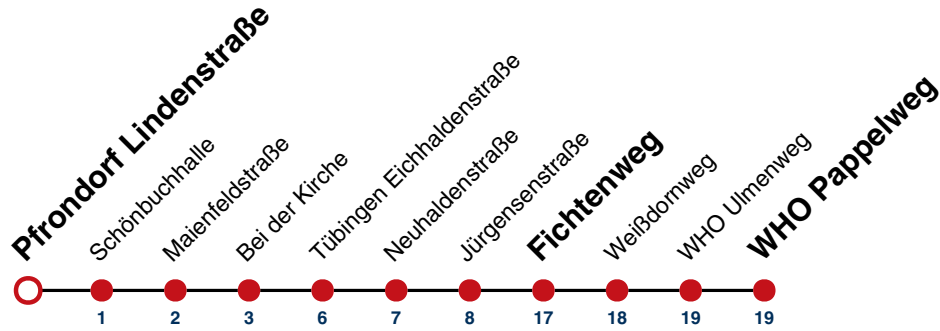

E

Pfrondorf Lindenstraße → Tübingen WHO Pappelweg

Gültig ab 15.12.2024

	Mo - Fr (Normal)	Mo - Fr (Ferien)	Samstag	Sonn-/Feiertag
05				
06				
07	21^S			
08				
09				
10				
11				
12				
13				
14				
15				
16				
17				
18				
19				
20				
21				
22				
23				
00				
01				

S nur an Schultagen

Ferienfahrplan gilt in den Winterferien (23.12.2024 - 08.01.2025) und in den Sommerferien (31.07.2025 - 12.09.2025), in den übrigen Ferien nach gesonderter Bekanntgabe

Fahrplanauskünfte rund um die Uhr:
naldo-App & landesweite Fahrplanauskunft
(0800 29 82 743, kostenlos)