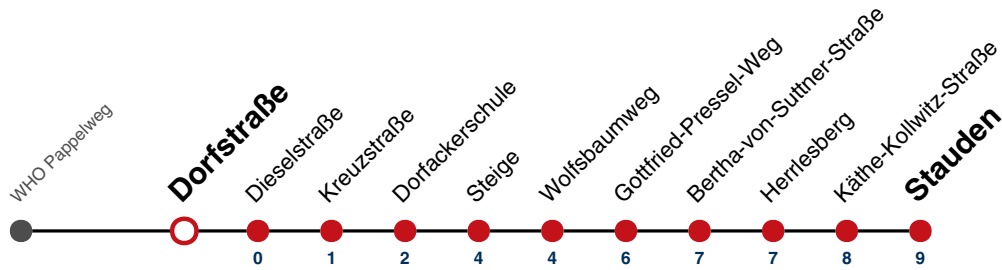

E

Dorfstraße → Stauden

Gültig ab 15.12.2024

	Mo - Fr (Normal)	Mo - Fr (Ferien)	Samstag	Sonn-/Feiertag
05				
06				
07				
08				
09				
10				
11				
12				
13	29^s			
14				
15				
16				
17				
18				
19				
20				
21				
22				
23				
00				
01				

S nur an Schultagen

Fahrplanauskünfte rund um die Uhr:
naldo-App & landesweite Fahrplanauskunft
(0800 29 82 743, kostenlos)