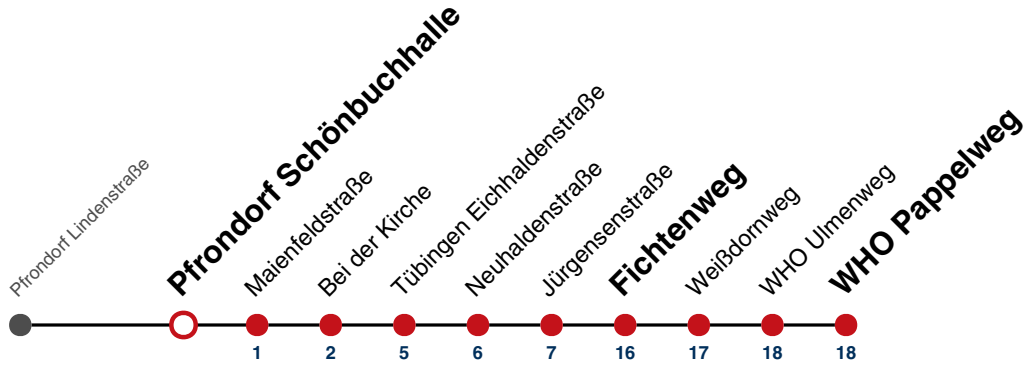

E

Pfrondorf Schönbuchhalle → Tübingen WHO Pappelweg

Gültig ab 15.12.2024

	Mo - Fr (Normal)	Mo - Fr (Ferien)	Samstag	Sonn-/Feiertag
05				
06				
07	22^S			
08				
09				
10				
11				
12				
13				
14				
15				
16				
17				
18				
19				
20				
21				
22				
23				
00				
01				

S nur an Schultagen

Ferienfahrplan gilt in den Winterferien (23.12.2024 - 08.01.2025) und in den Sommerferien (31.07.2025 - 12.09.2025), in den übrigen Ferien nach gesonderter Bekanntgabe

Fahrplanauskünfte rund um die Uhr:
naldo-App & landesweite Fahrplanauskunft
(0800 29 82 743, kostenlos)