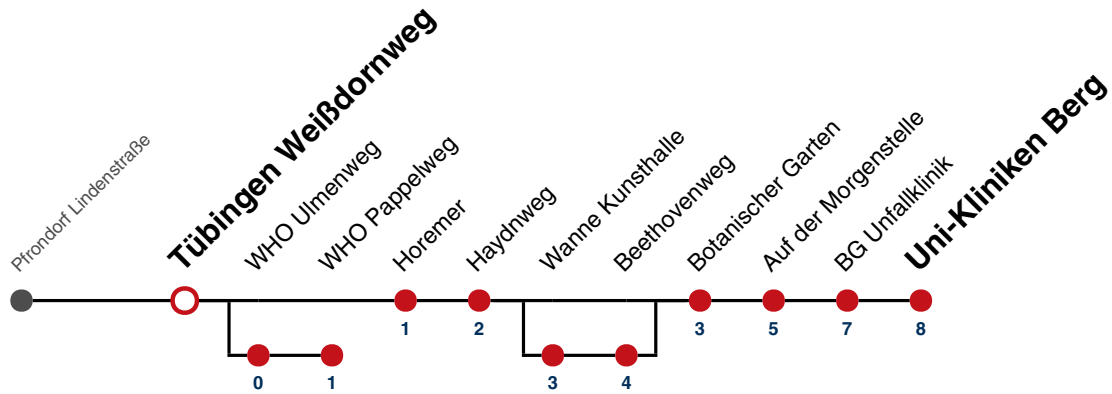

E

Tübingen Weißdornweg → Tübingen Uni-Kliniken Berg

Gültig ab 15.12.2024

	Mo - Fr (Normal)	Mo - Fr (Ferien)	Samstag	Sonn-/Feiertag
05				
06				
07	39^A_S 40^B 41^A_S 49^S			
08	51			
09	51			
10				
11				
12				
13				
14				
15				
16				
17				
18				
19				
20				
21				
22				
23				
00				
01				

A bis Tübingen WHO Pappelweg

B bedient von Tübingen Wanne Kunsthalle bis Tübingen Beethovenweg

S nur an Schultagen

Ferienfahrplan gilt in den Winterferien (23.12.2024 - 08.01.2025) und in den Sommerferien (31.07.2025 - 12.09.2025), in den übrigen Ferien nach gesonderter Bekanntgabe

Fahrplanauskünfte rund um die Uhr:
naldo-App & landesweite Fahrplanauskunft
(0800 29 82 743, kostenlos)