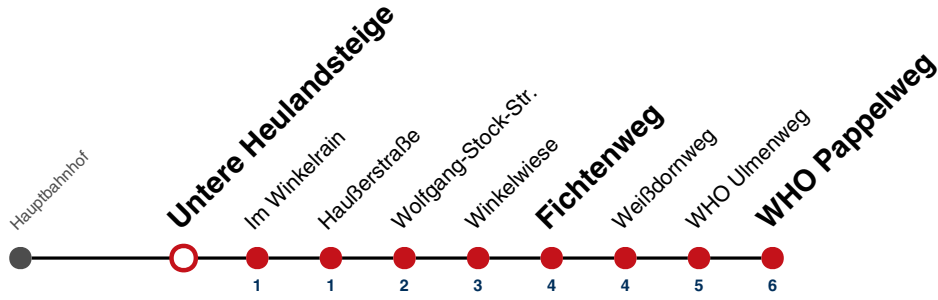

E

Untere Heulandsteige → WHO Pappelweg

Gültig ab 15.12.2024

	Mo - Fr (Normal)	Mo - Fr (Ferien)	Samstag	Sonn-/Feiertag
05				
06				
07	37^S			
08				
09				
10				
11				
12				
13				
14				
15				
16				
17				
18				
19				
20				
21				
22				
23				
00				
01				

S nur an Schultagen

Ferienfahrplan gilt in den Winterferien (23.12.2024 - 08.01.2025) und in den Sommerferien (31.07.2025 - 12.09.2025), in den übrigen Ferien nach gesonderter Bekanntgabe

Fahrplanauskünfte rund um die Uhr:
naldo-App & landesweite Fahrplanauskunft
(0800 29 82 743, kostenlos)