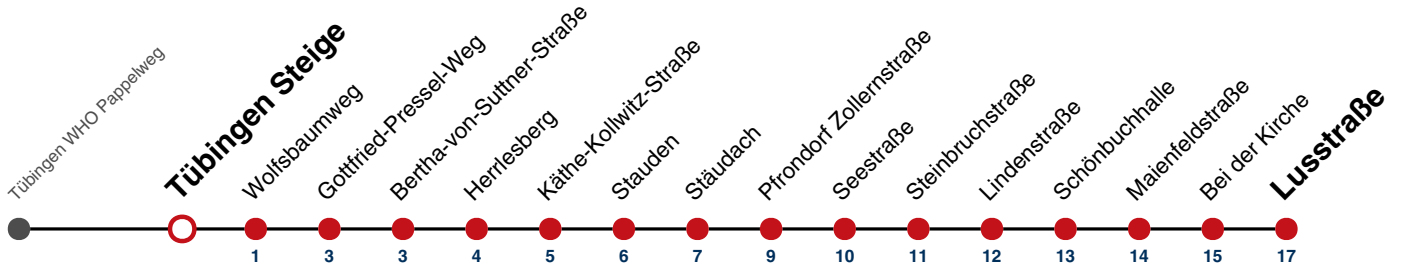

E

Tübingen Steige → Pfrondorf Lusstraße

Gültig ab 15.12.2024

	Mo - Fr (Normal)	Mo - Fr (Ferien)	Samstag	Sonn-/Feiertag
05				
06				
07				
08				
09				
10				
11				
12				
13	33^A_S			
14				
15	56^S			
16				
17				
18				
19				
20				
21				
22				
23				
00				
01				

A bis Tübingen Stauden

S nur an Schultagen

Fahrplanauskünfte rund um die Uhr:
naldo-App & landesweite Fahrplanauskunft
(0800 29 82 743, kostenlos)