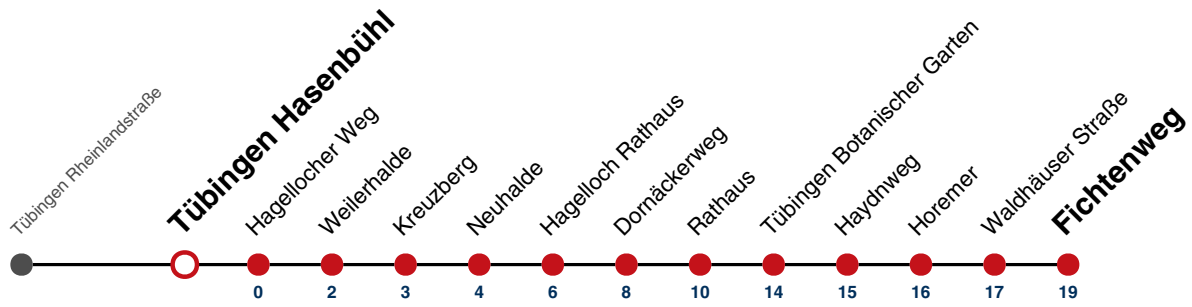

E

Tübingen Hasenbühl → Tübingen Fichtenweg

Gültig ab 15.12.2024

	Mo - Fr (Normal)	Mo - Fr (Ferien)	Samstag	Sonn-/Feiertag
05				
06				
07	30^S			
08				
09				
10				
11				
12				
13				
14				
15				
16				
17				
18				
19				
20				
21				
22				
23				
00				
01				

S nur an Schultagen

Ferienfahrplan gilt in den Winterferien (23.12.2024 - 08.01.2025) und in den Sommerferien (31.07.2025 - 12.09.2025), in den übrigen Ferien nach gesonderter Bekanntgabe

Fahrplanauskünfte rund um die Uhr:
naldo-App & landesweite Fahrplanauskunft
(0800 29 82 743, kostenlos)