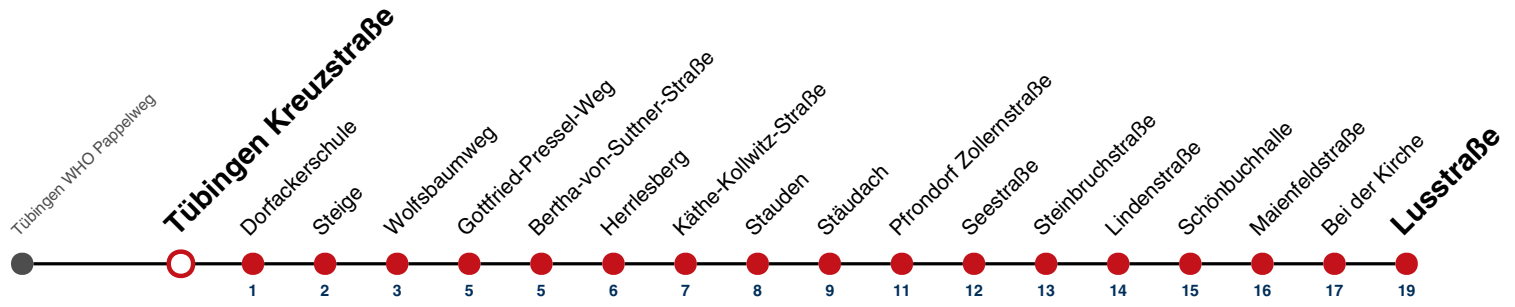

E

Tübingen Kreuzstraße → Pfrondorf Lusstraße

Gültig ab 15.12.2024

	Mo - Fr (Normal)	Mo - Fr (Ferien)	Samstag	Sonn-/Feiertag
05				
06				
07				
08				
09				
10				
11				
12				
13	31^A_S			
14				
15	54^S			
16				
17				
18				
19				
20				
21				
22				
23				
00				
01				

A bis Tübingen Stauden

S nur an Schultagen

Fahrplanauskünfte rund um die Uhr:
naldo-App & landesweite Fahrplanauskunft
(0800 29 82 743, kostenlos)