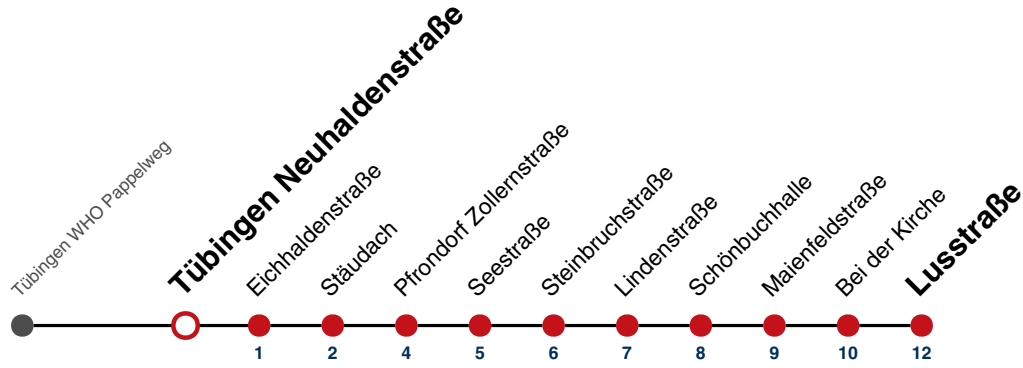

E

Tübingen Neuhaldenstraße → Pfrondorf Lusstraße

Gültig ab 15.12.2024

	Mo - Fr (Normal)	Mo - Fr (Ferien)	Samstag	Sonn-/Feiertag
05				
06				
07				
08				
09				
10				
11				
12				
13	30^S			
14				
15				
16				
17				
18				
19				
20				
21				
22				
23				
00				
01				

S nur an Schultagen

Fahrplanauskünfte rund um die Uhr:
naldo-App & landesweite Fahrplanauskunft
(0800 29 82 743, kostenlos)