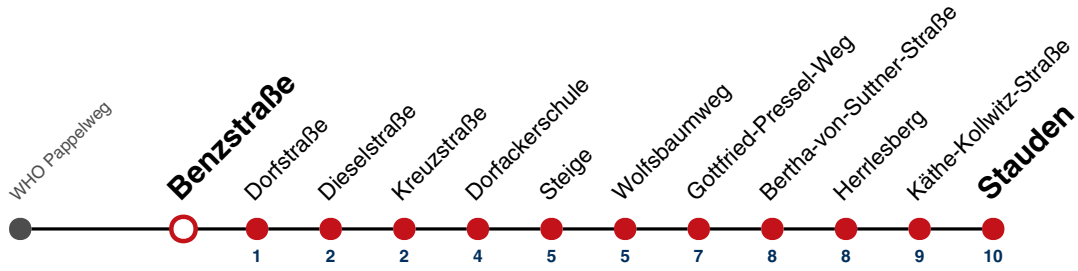

E

Benzstraße → Stauden

Gültig ab 15.12.2024

	Mo - Fr (Normal)	Mo - Fr (Ferien)	Samstag	Sonn-/Feiertag
05				
06				
07				
08				
09				
10				
11				
12				
13	28^S			
14				
15				
16				
17				
18				
19				
20				
21				
22				
23				
00				
01				

S nur an Schultagen

Fahrplanauskünfte rund um die Uhr:
naldo-App & landesweite Fahrplanauskunft
(0800 29 82 743, kostenlos)