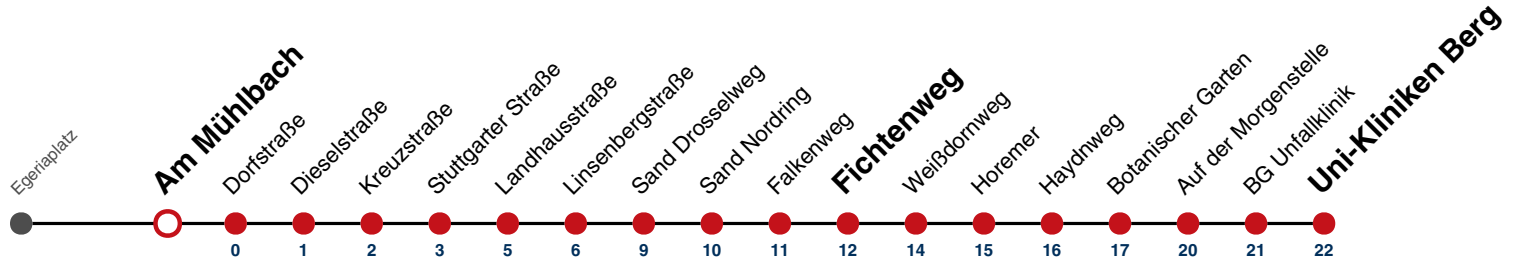

E

Am Mühlbach → Uni-Kliniken Berg

Gültig ab 15.12.2024

	Mo - Fr (Normal)	Mo - Fr (Ferien)	Samstag	Sonn-/Feiertag
05				
06				
07	35^S			
08				
09				
10				
11				
12				
13				
14				
15				
16				
17				
18				
19				
20				
21				
22				
23				
00				
01				

S nur an Schultagen

Ferienfahrplan gilt in den Winterferien (23.12.2024 - 08.01.2025) und in den Sommerferien (31.07.2025 - 12.09.2025), in den übrigen Ferien nach gesonderter Bekanntgabe

Fahrplanauskünfte rund um die Uhr:
naldo-App & landesweite Fahrplanauskunft
(0800 29 82 743, kostenlos)