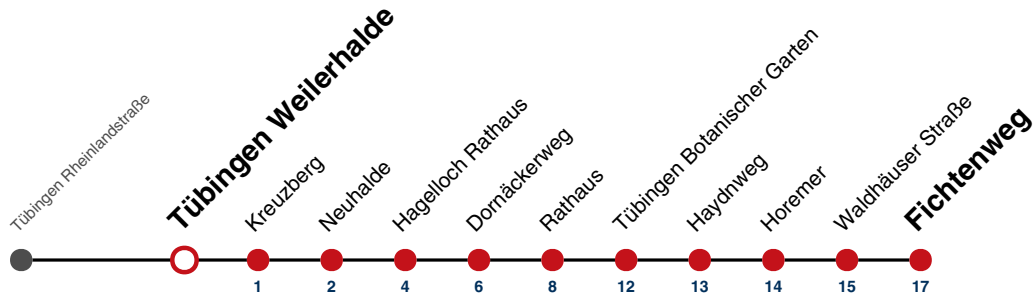

E

Tübingen Weilerhalde → Tübingen Fichtenweg

Gültig ab 15.12.2024

	Mo - Fr (Normal)	Mo - Fr (Ferien)	Samstag	Sonn-/Feiertag
05				
06				
07	32^S			
08				
09				
10				
11				
12				
13				
14				
15				
16				
17				
18				
19				
20				
21				
22				
23				
00				
01				

S nur an Schultagen

Ferienfahrplan gilt in den Winterferien (23.12.2024 - 08.01.2025) und in den Sommerferien (31.07.2025 - 12.09.2025), in den übrigen Ferien nach gesonderter Bekanntgabe

Fahrplanauskünfte rund um die Uhr:
naldo-App & landesweite Fahrplanauskunft
(0800 29 82 743, kostenlos)