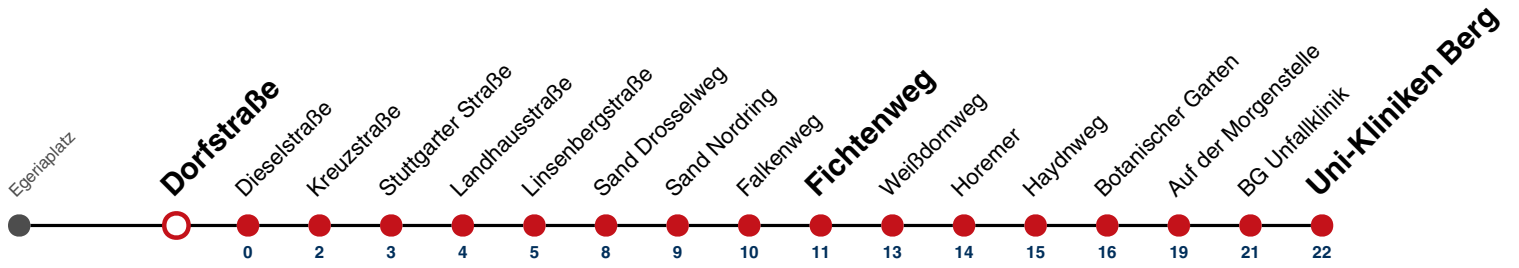

E

Dorfstraße → Uni-Kliniken Berg

Gültig ab 15.12.2024

	Mo - Fr (Normal)	Mo - Fr (Ferien)	Samstag	Sonn-/Feiertag
05				
06				
07	36^S			
08				
09				
10				
11				
12				
13				
14				
15				
16				
17				
18				
19				
20				
21				
22				
23				
00				
01				

S nur an Schultagen

Ferienfahrplan gilt in den Winterferien (23.12.2024 - 08.01.2025) und in den Sommerferien (31.07.2025 - 12.09.2025), in den übrigen Ferien nach gesonderter Bekanntgabe

Fahrplanauskünfte rund um die Uhr:
naldo-App & landesweite Fahrplanauskunft
(0800 29 82 743, kostenlos)