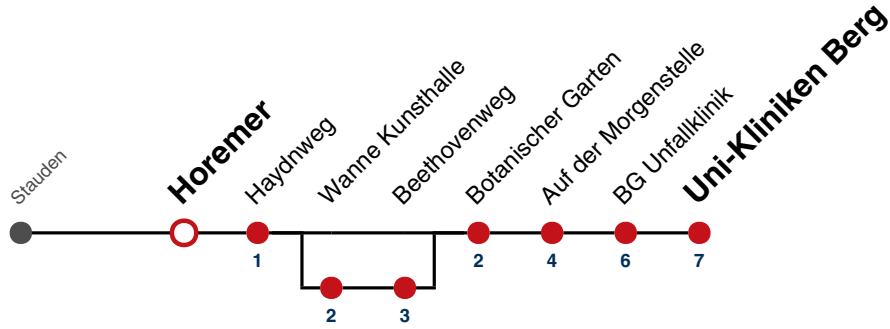

E

Horemer → Uni-Kliniken Berg

Gültig ab 15.12.2024

	Mo - Fr (Normal)	Mo - Fr (Ferien)	Samstag	Sonn-/Feiertag
05				
06				
07	41^A 50^S			
08	52			
09	52			
10				
11				
12				
13				
14				
15				
16				
17				
18				
19				
20				
21				
22				
23				
00				
01				

A bedient von Wanne Kunsthalle bis Beethovenweg   **S** nur an Schultagen

Ferienfahrplan gilt in den Winterferien (23.12.2024 - 08.01.2025) und in den Sommerferien (31.07.2025 - 12.09.2025), in den übrigen Ferien nach gesonderter Bekanntgabe

Fahrplanauskünfte rund um die Uhr:
naldo-App & landesweite Fahrplanauskunft
(0800 29 82 743, kostenlos)