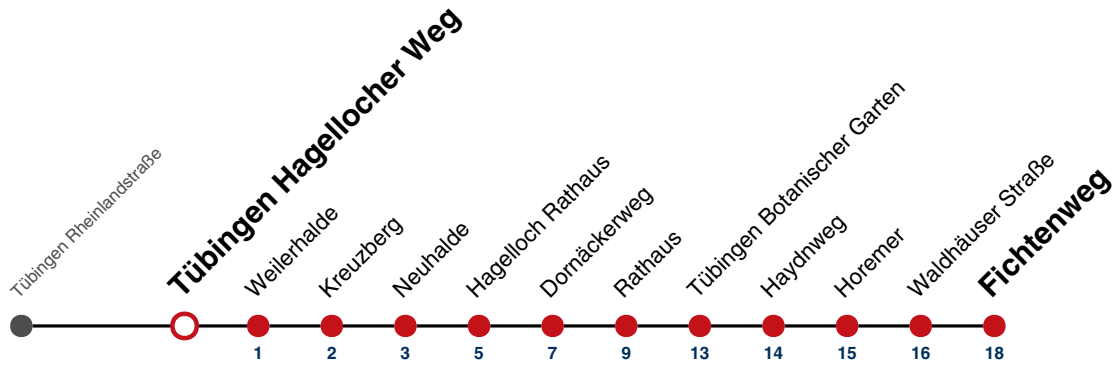

E

Tübingen Hagellocher Weg → Tübingen Fichtenweg

Gültig ab 15.12.2024

	Mo - Fr (Normal)	Mo - Fr (Ferien)	Samstag	Sonn-/Feiertag
05				
06				
07	31^S			
08				
09				
10				
11				
12				
13				
14				
15				
16				
17				
18				
19				
20				
21				
22				
23				
00				
01				

S nur an Schultagen

Ferienfahrplan gilt in den Winterferien (23.12.2024 - 08.01.2025) und in den Sommerferien (31.07.2025 - 12.09.2025), in den übrigen Ferien nach gesonderter Bekanntgabe

Fahrplanauskünfte rund um die Uhr:
naldo-App & landesweite Fahrplanauskunft
(0800 29 82 743, kostenlos)