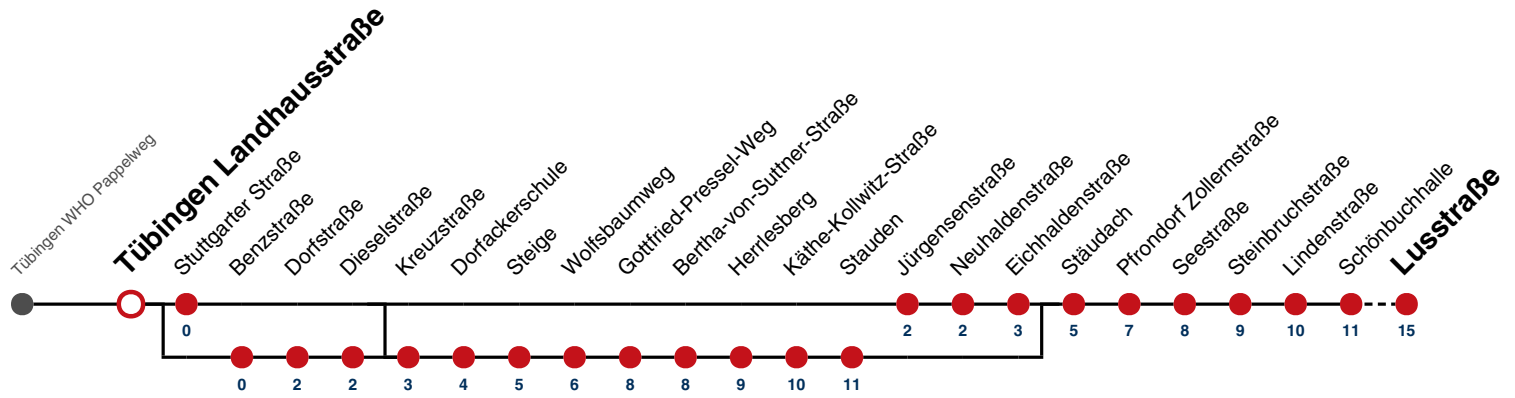

E

Tübingen Landhausstraße → Pfrondorf Lusstraße

Gültig ab 15.12.2024

	Mo - Fr (Normal)	Mo - Fr (Ferien)	Samstag	Sonn-/Feiertag
05				
06				
07				
08				
09				
10				
11				
12				
13	27^A_S 27^S			
14				
15	51^B_S			
16				
17				
18				
19				
20				
21				
22				
23				
00				
01				

A bis Tübingen Stauden

B bedient von Tübingen Kreuzstraße bis Tübingen Stauden

S nur an Schultagen

Fahrplanauskünfte rund um die Uhr:
naldo-App & landesweite Fahrplanauskunft
(0800 29 82 743, kostenlos)