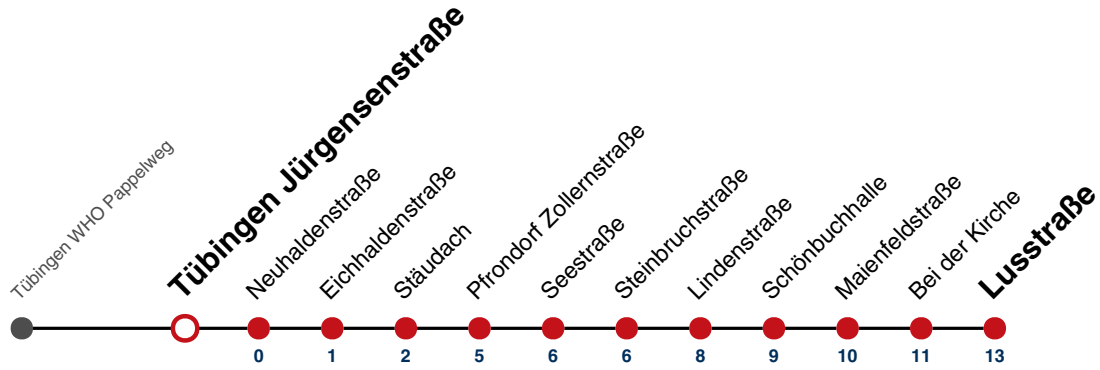

E

Tübingen Jürgensenstraße → Pfrondorf Lusstraße

Gültig ab 15.12.2024

	Mo - Fr (Normal)	Mo - Fr (Ferien)	Samstag	Sonn-/Feiertag
05				
06				
07				
08				
09				
10				
11				
12				
13	29^S			
14				
15				
16				
17				
18				
19				
20				
21				
22				
23				
00				
01				

S nur an Schultagen

Fahrplanauskünfte rund um die Uhr:
naldo-App & landesweite Fahrplanauskunft
(0800 29 82 743, kostenlos)