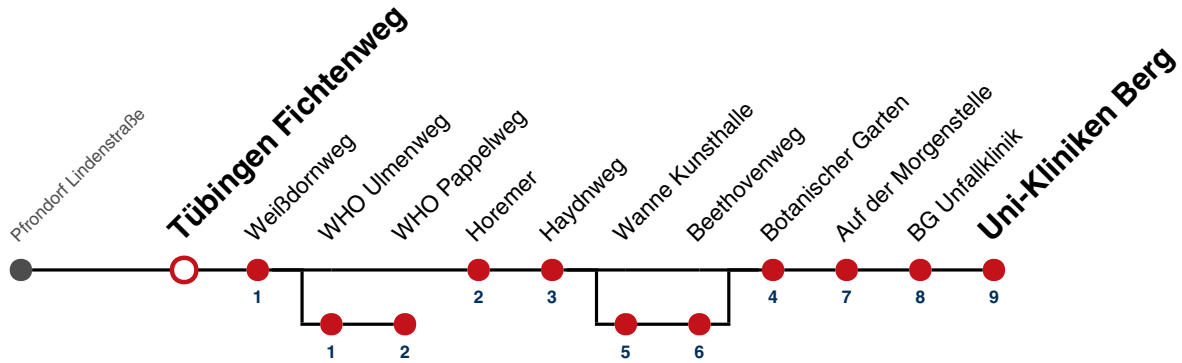

E

Tübingen Fichtenweg → Tübingen Uni-Kliniken Berg

Gültig ab 15.12.2024

	Mo - Fr (Normal)	Mo - Fr (Ferien)	Samstag	Sonn-/Feiertag
05				
06				
07	38^A_S 38^B 41^A_S 47^S			
08	50			
09	50			
10				
11				
12				
13				
14				
15				
16				
17				
18				
19				
20				
21				
22				
23				
00				
01				

A bis Tübingen WHO Pappelweg

B bedient von Tübingen Wanne Kunsthalle bis Tübingen Beethovenweg

S nur an Schultagen

Ferienfahrplan gilt in den Winterferien (23.12.2024 - 08.01.2025) und in den Sommerferien (31.07.2025 - 12.09.2025), in den übrigen Ferien nach gesonderter Bekanntgabe

Fahrplanauskünfte rund um die Uhr:
naldo-App & landesweite Fahrplanauskunft
(0800 29 82 743, kostenlos)