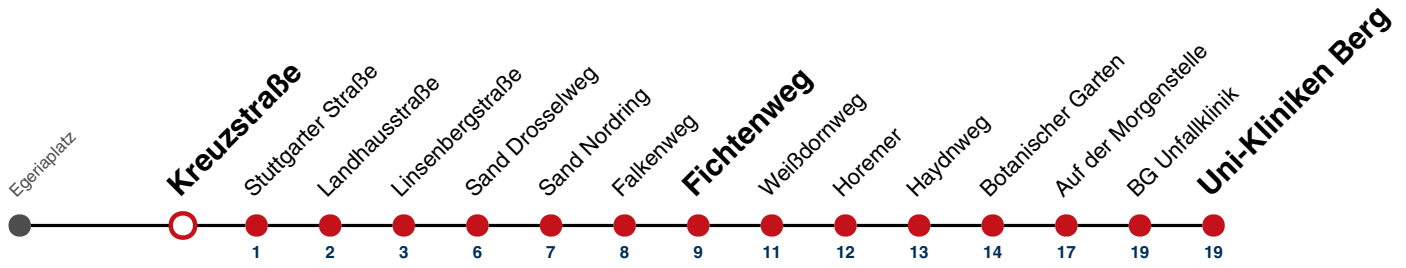

E

Kreuzstraße → Uni-Kliniken Berg

Gültig ab 15.12.2024

	Mo - Fr (Normal)	Mo - Fr (Ferien)	Samstag	Sonn-/Feiertag
05				
06				
07	38^S			
08				
09				
10				
11				
12				
13				
14				
15				
16				
17				
18				
19				
20				
21				
22				
23				
00				
01				

S nur an Schultagen

Ferienfahrplan gilt in den Winterferien (23.12.2024 - 08.01.2025) und in den Sommerferien (31.07.2025 - 12.09.2025), in den übrigen Ferien nach gesonderter Bekanntgabe

Fahrplanauskünfte rund um die Uhr:
naldo-App & landesweite Fahrplanauskunft
(0800 29 82 743, kostenlos)