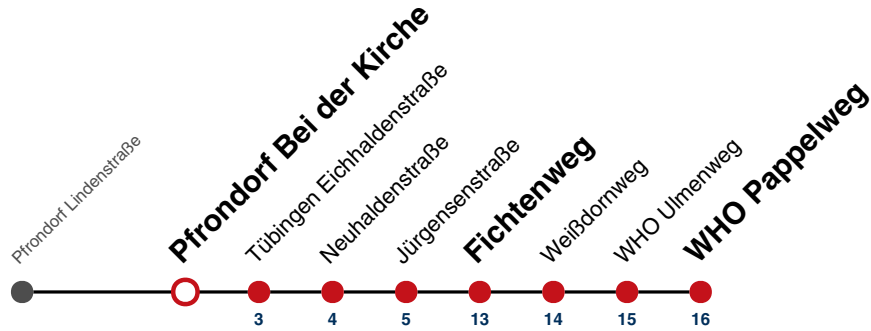

E

Pfrondorf Bei der Kirche → Tübingen WHO Pappelweg

Gültig ab 15.12.2024

	Mo - Fr (Normal)	Mo - Fr (Ferien)	Samstag	Sonn-/Feiertag
05				
06				
07	24^S			
08				
09				
10				
11				
12				
13				
14				
15				
16				
17				
18				
19				
20				
21				
22				
23				
00				
01				

S nur an Schultagen

Ferienfahrplan gilt in den Winterferien (23.12.2024 - 08.01.2025) und in den Sommerferien (31.07.2025 - 12.09.2025), in den übrigen Ferien nach gesonderter Bekanntgabe

Fahrplanauskünfte rund um die Uhr:
naldo-App & landesweite Fahrplanauskunft
(0800 29 82 743, kostenlos)