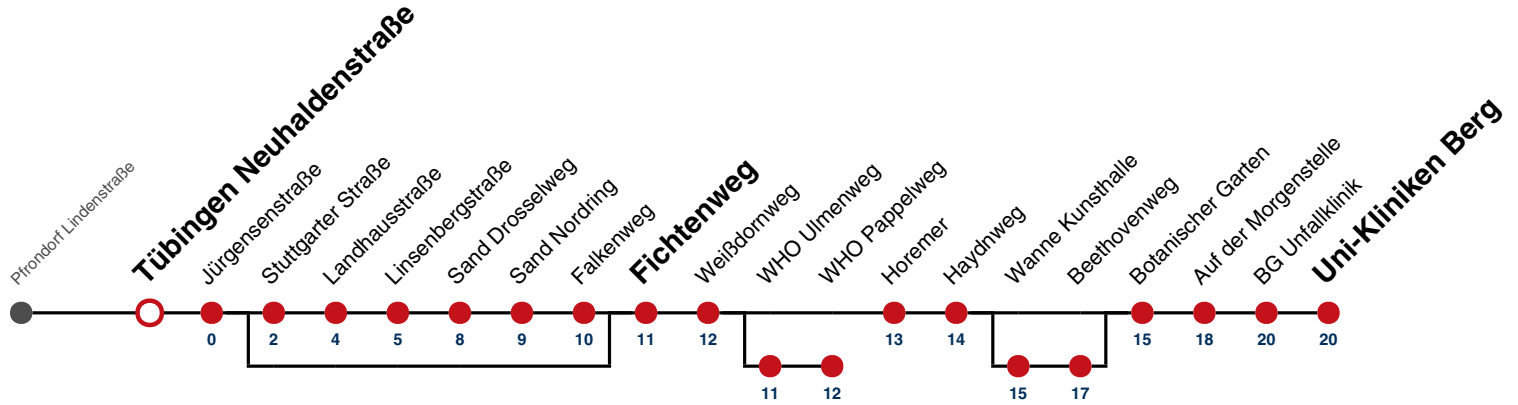

E

Tübingen Neuhaldenstraße → Tübingen Uni-Kliniken Berg

Gültig ab 15.12.2024

	Mo - Fr (Normal)	Mo - Fr (Ferien)	Samstag	Sonn-/Feiertag
05				
06				
07	28^C 28^{AB}_S			
08	39			
09	39			
10				
11				
12				
13				
14				
15				
16				
17				
18				
19				
20				
21				
22				
23				
00				
01				

A bis Tübingen WHO Pappelweg

B bedient nicht von Tübingen Stuttgarter Straße bis Tübingen Falkenweg

C bedient von Tübingen Wanne Kunsthalle bis Tübingen Beethovenweg

S nur an Schultagen

Ferienfahrplan gilt in den Winterferien (23.12.2024 - 08.01.2025) und in den Sommerferien (31.07.2025 - 12.09.2025), in den übrigen Ferien nach gesonderter Bekanntgabe

Fahrplanauskünfte rund um die Uhr:
naldo-App & landesweite Fahrplanauskunft
(0800 29 82 743, kostenlos)