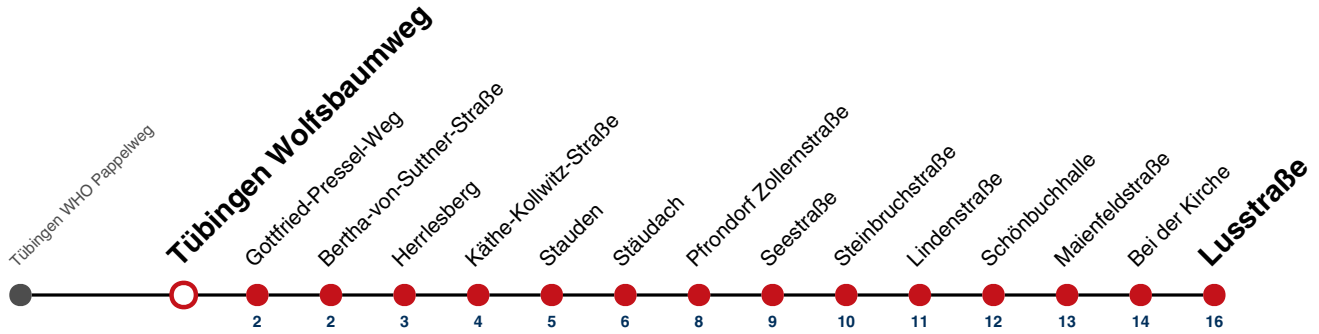

E

Tübingen Wolfsbaumweg → Pfrondorf Lusstraße

Gültig ab 15.12.2024

	Mo - Fr (Normal)	Mo - Fr (Ferien)	Samstag	Sonn-/Feiertag
05				
06				
07				
08				
09				
10				
11				
12				
13	34^A_S			
14				
15	57^S			
16				
17				
18				
19				
20				
21				
22				
23				
00				
01				

A bis Tübingen Stauden

S nur an Schultagen

Fahrplanauskünfte rund um die Uhr:
naldo-App & landesweite Fahrplanauskunft
(0800 29 82 743, kostenlos)