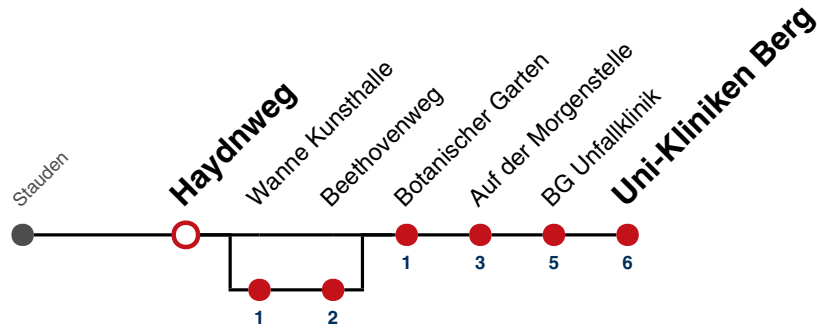

E

Haydnweg → Uni-Kliniken Berg

Gültig ab 15.12.2024

	Mo - Fr (Normal)	Mo - Fr (Ferien)	Samstag	Sonn-/Feiertag
05				
06				
07	42^A 51^S			
08	53			
09	53			
10				
11				
12				
13				
14				
15				
16				
17				
18				
19				
20				
21				
22				
23				
00				
01				

A bedient von Wanne Kunsthalle bis Beethovenweg   **S** nur an Schultagen

Ferienfahrplan gilt in den Winterferien (23.12.2024 - 08.01.2025) und in den Sommerferien (31.07.2025 - 12.09.2025), in den übrigen Ferien nach gesonderter Bekanntgabe

Fahrplanauskünfte rund um die Uhr:
naldo-App & landesweite Fahrplanauskunft
(0800 29 82 743, kostenlos)