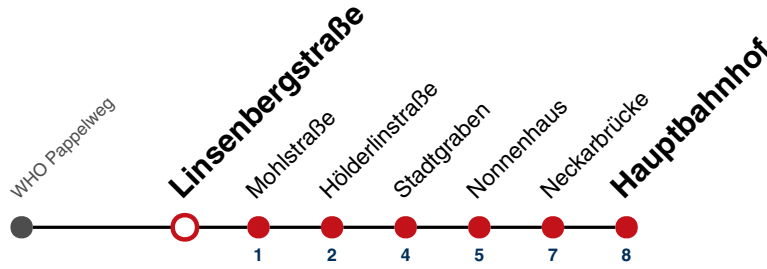

E

Linsenbergstraße → Hauptbahnhof

Gültig ab 15.12.2024

	Mo - Fr (Normal)	Mo - Fr (Ferien)	Samstag	Sonn-/Feiertag
05				
06				
07				
08				
09				
10				
11				
12				
13	25^S			
14				
15	48^S			
16				
17				
18				
19				
20				
21				
22				
23				
00				
01				

S nur an Schultagen

Fahrplanauskünfte rund um die Uhr:
naldo-App & landesweite Fahrplanauskunft
(0800 29 82 743, kostenlos)