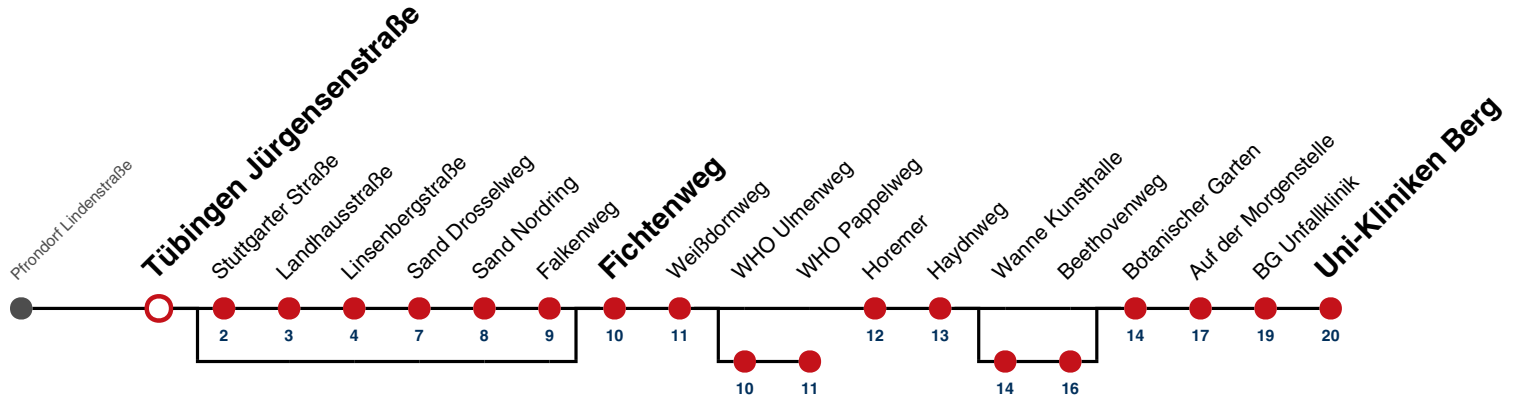

E

Tübingen Jürgensenstraße → Tübingen Uni-Kliniken Berg

Gültig ab 15.12.2024

	Mo - Fr (Normal)	Mo - Fr (Ferien)	Samstag	Sonn-/Feiertag
05				
06				
07	29^C 29^{AB}_S			
08	40			
09	40			
10				
11				
12				
13				
14				
15				
16				
17				
18				
19				
20				
21				
22				
23				
00				
01				

A bis Tübingen WHO Pappelweg

B bedient nicht von Tübingen Stuttgarter Straße bis Tübingen Falkenweg

C bedient von Tübingen Wanne Kunsthalle bis Tübingen Beethovenweg

S nur an Schultagen

Ferienfahrplan gilt in den Winterferien (23.12.2024 - 08.01.2025) und in den Sommerferien (31.07.2025 - 12.09.2025), in den übrigen Ferien nach gesonderter Bekanntgabe

Fahrplanauskünfte rund um die Uhr:
naldo-App & landesweite Fahrplanauskunft
(0800 29 82 743, kostenlos)