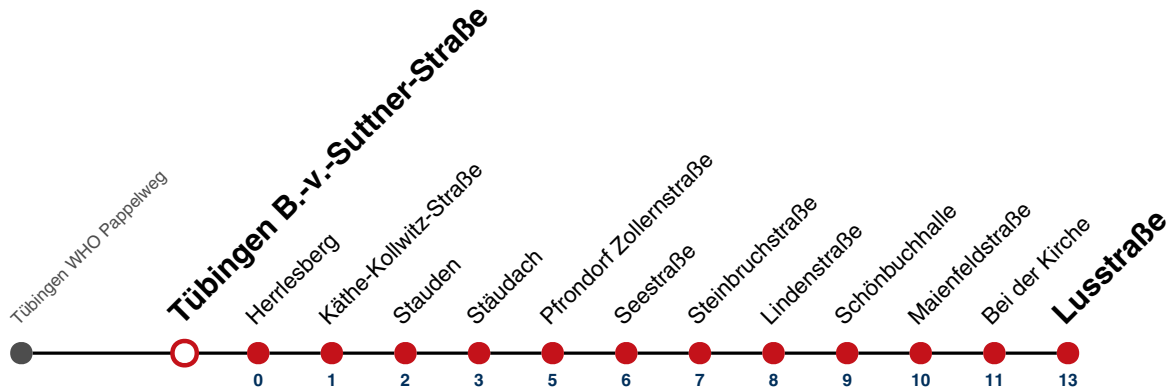

E

Tübingen B.-v.-Suttner-Straße → Pfrondorf Lusstraße

Gültig ab 15.12.2024

	Mo - Fr (Normal)	Mo - Fr (Ferien)	Samstag	Sonn-/Feiertag
05				
06				
07				
08				
09				
10				
11				
12				
13	36^A_S			
14				
15	59^S			
16				
17				
18				
19				
20				
21				
22				
23				
00				
01				

A bis Tübingen Stauden

S nur an Schultagen

Fahrplanauskünfte rund um die Uhr:
naldo-App & landesweite Fahrplanauskunft
(0800 29 82 743, kostenlos)