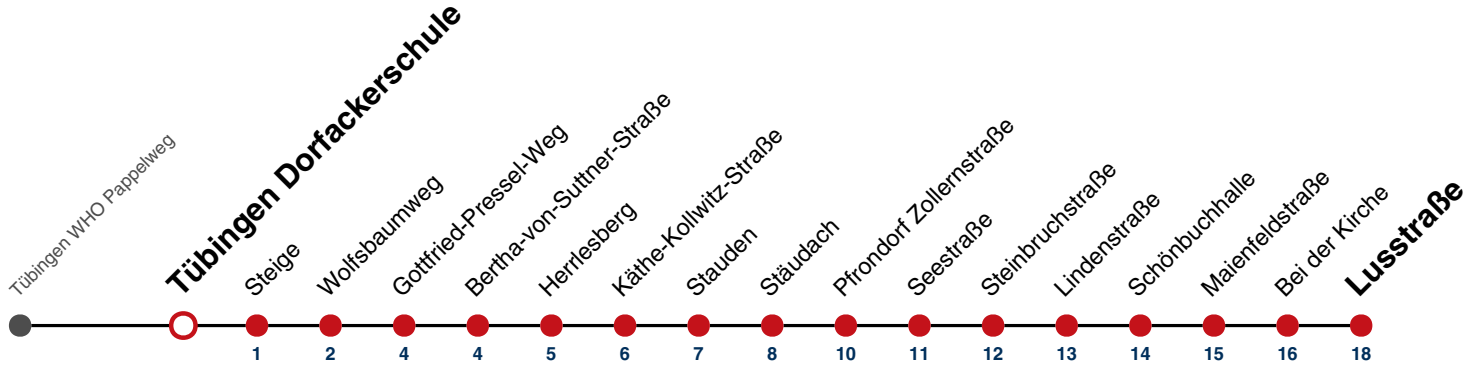

E

Tübingen Dorffackerschule → Pfrondorf Lusstraße

Gültig ab 15.12.2024

	Mo - Fr (Normal)	Mo - Fr (Ferien)	Samstag	Sonn-/Feiertag
05				
06				
07				
08				
09				
10				
11				
12				
13	32^A_S			
14				
15	55^S			
16				
17				
18				
19				
20				
21				
22				
23				
00				
01				

A bis Tübingen Stauden

S nur an Schultagen

Fahrplanauskünfte rund um die Uhr:
naldo-App & landesweite Fahrplanauskunft
(0800 29 82 743, kostenlos)