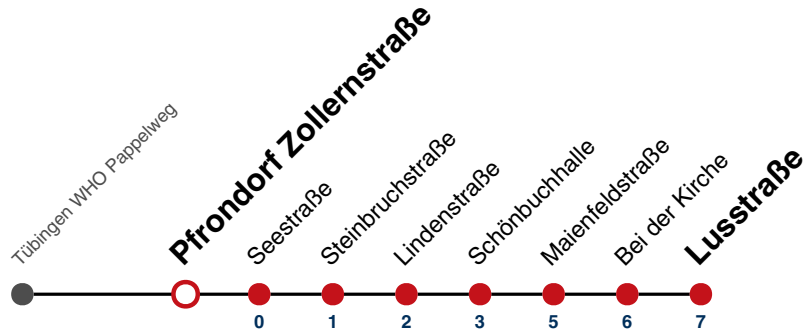

E

Pfrondorf Zollernstraße → Pfrondorf Lusstraße

Gültig ab 15.12.2024

	Mo - Fr (Normal)	Mo - Fr (Ferien)	Samstag	Sonn-/Feiertag
05				
06				
07				
08				
09				
10				
11				
12				
13	35^S			
14				
15				
16	05^S			
17				
18				
19				
20				
21				
22				
23				
00				
01				

S nur an Schultagen

Fahrplanauskünfte rund um die Uhr:
naldo-App & landesweite Fahrplanauskunft
(0800 29 82 743, kostenlos)