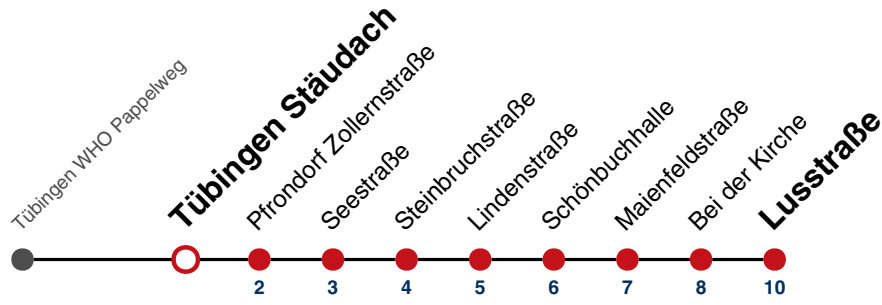

E

Tübingen Stäudach → Pfrondorf Lusstraße

Gültig ab 15.12.2024

	Mo - Fr (Normal)	Mo - Fr (Ferien)	Samstag	Sonn-/Feiertag
05				
06				
07				
08				
09				
10				
11				
12				
13	32^s			
14				
15				
16	03^s			
17				
18				
19				
20				
21				
22				
23				
00				
01				

S nur an Schultagen

Fahrplanauskünfte rund um die Uhr:
naldo-App & landesweite Fahrplanauskunft
(0800 29 82 743, kostenlos)