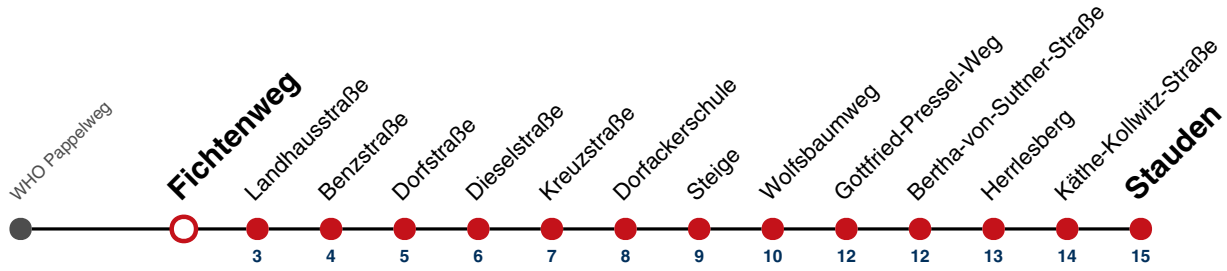

E

Fichtenweg → Stauden

Gültig ab 15.12.2024

	Mo - Fr (Normal)	Mo - Fr (Ferien)	Samstag	Sonn-/Feiertag
05				
06				
07				
08				
09				
10				
11				
12				
13	24^S			
14				
15				
16				
17				
18				
19				
20				
21				
22				
23				
00				
01				

S nur an Schultagen

Fahrplanauskünfte rund um die Uhr:
naldo-App & landesweite Fahrplanauskunft
(0800 29 82 743, kostenlos)