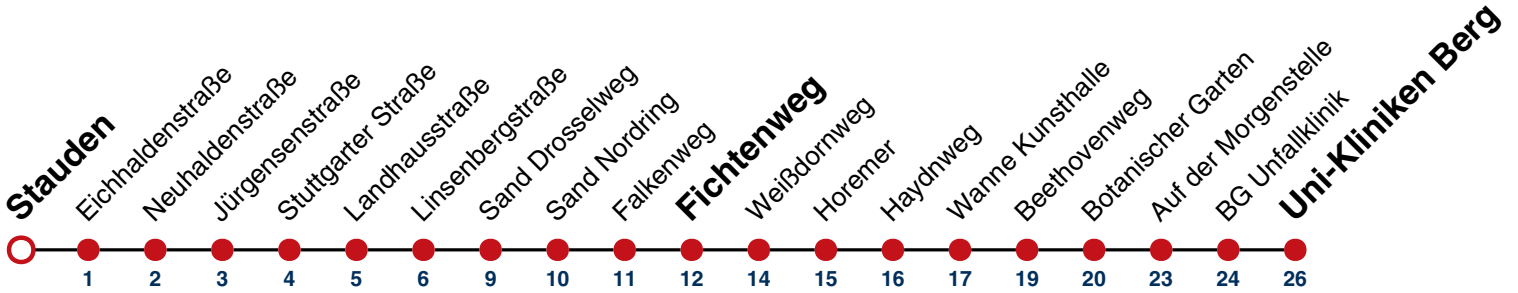

E

Stauden → Uni-Kliniken Berg

Gültig ab 15.12.2024

	Mo - Fr (Normal)	Mo - Fr (Ferien)	Samstag	Sonn-/Feiertag
05				
06				
07	26			
08				
09				
10				
11				
12				
13				
14				
15				
16				
17				
18				
19				
20				
21				
22				
23				
00				
01				

Ferienfahrplan gilt in den Winterferien (23.12.2024 - 08.01.2025) und in den Sommerferien (31.07.2025 - 12.09.2025), in den übrigen Ferien nach gesonderter Bekanntgabe

Fahrplanauskünfte rund um die Uhr:
naldo-App & landesweite Fahrplanauskunft
(0800 29 82 743, kostenlos)