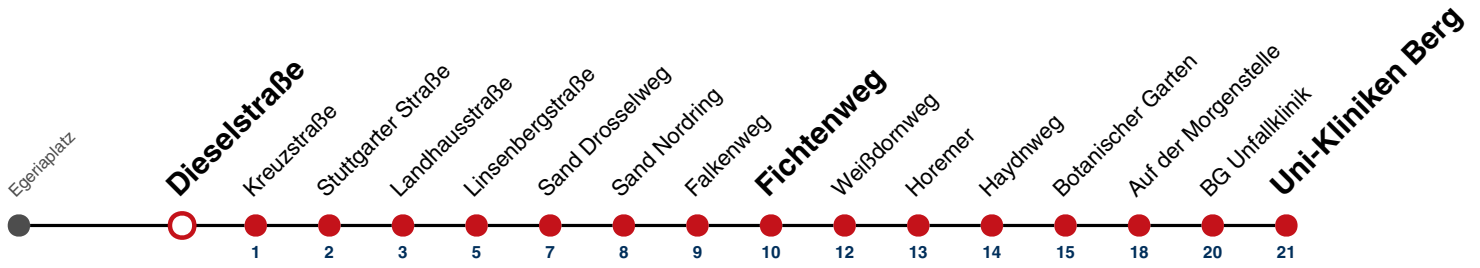

E

Dieselstraße → Uni-Kliniken Berg

Gültig ab 15.12.2024

	Mo - Fr (Normal)	Mo - Fr (Ferien)	Samstag	Sonn-/Feiertag
05				
06				
07	36^S			
08				
09				
10				
11				
12				
13				
14				
15				
16				
17				
18				
19				
20				
21				
22				
23				
00				
01				

S nur an Schultagen

Ferienfahrplan gilt in den Winterferien (23.12.2024 - 08.01.2025) und in den Sommerferien (31.07.2025 - 12.09.2025), in den übrigen Ferien nach gesonderter Bekanntgabe

Fahrplanauskünfte rund um die Uhr:
naldo-App & landesweite Fahrplanauskunft
(0800 29 82 743, kostenlos)