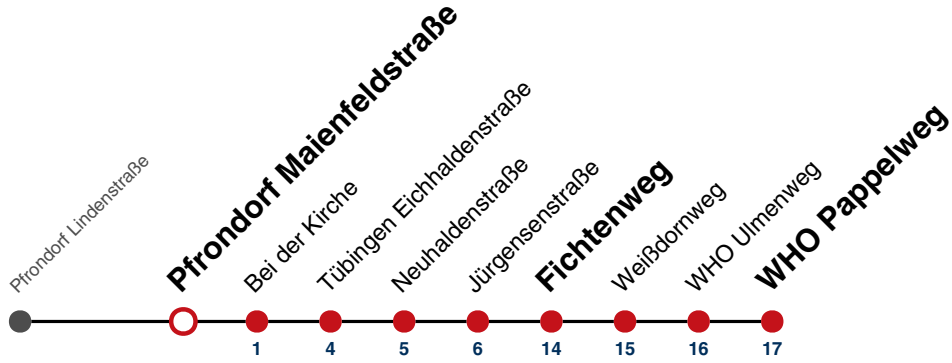

E

Pfrondorf Maienfeldstraße → Tübingen WHO Pappelweg

Gültig ab 15.12.2024

	Mo - Fr (Normal)	Mo - Fr (Ferien)	Samstag	Sonn-/Feiertag
05				
06				
07	23^S			
08				
09				
10				
11				
12				
13				
14				
15				
16				
17				
18				
19				
20				
21				
22				
23				
00				
01				

S nur an Schultagen

Ferienfahrplan gilt in den Winterferien (23.12.2024 - 08.01.2025) und in den Sommerferien (31.07.2025 - 12.09.2025), in den übrigen Ferien nach gesonderter Bekanntgabe

Fahrplanauskünfte rund um die Uhr:
naldo-App & landesweite Fahrplanauskunft
(0800 29 82 743, kostenlos)