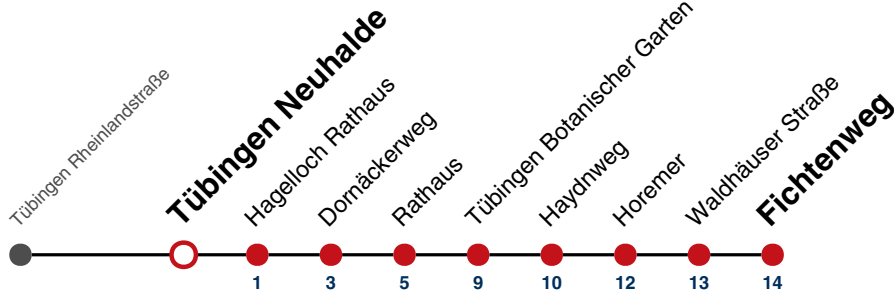

E

Tübingen Neuhalde → Tübingen Fichtenweg

Gültig ab 15.12.2024

	Mo - Fr (Normal)	Mo - Fr (Ferien)	Samstag	Sonn-/Feiertag
05				
06				
07	35^S			
08				
09				
10				
11				
12				
13				
14				
15				
16				
17				
18				
19				
20				
21				
22				
23				
00				
01				

S nur an Schultagen

Ferienfahrplan gilt in den Winterferien (23.12.2024 - 08.01.2025) und in den Sommerferien (31.07.2025 - 12.09.2025), in den übrigen Ferien nach gesonderter Bekanntgabe

Fahrplanauskünfte rund um die Uhr:
naldo-App & landesweite Fahrplanauskunft
(0800 29 82 743, kostenlos)