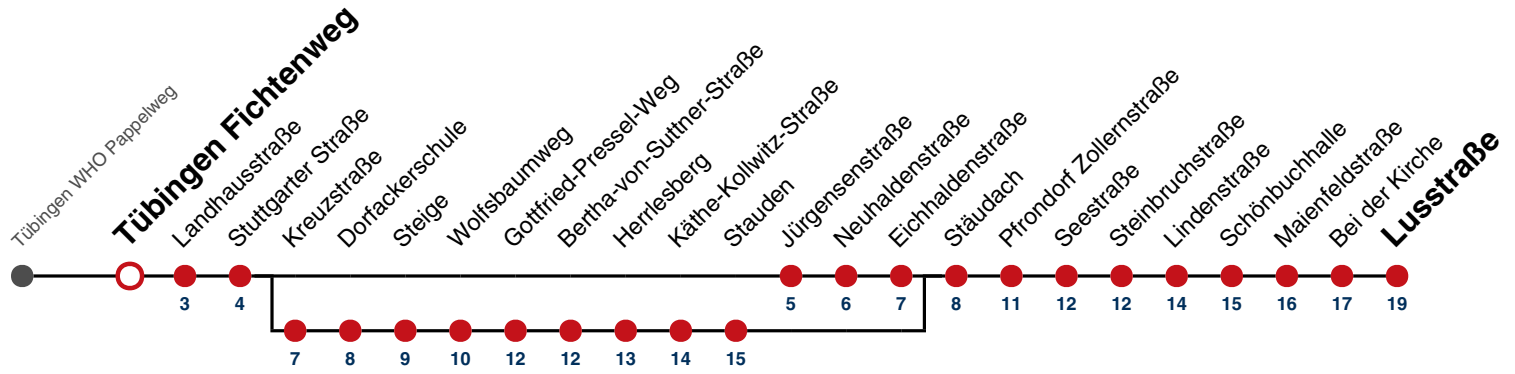

E

Tübingen Fichtenweg → Pfrondorf Lusstraße

Gültig ab 15.12.2024

	Mo - Fr (Normal)	Mo - Fr (Ferien)	Samstag	Sonn-/Feiertag
05				
06				
07				
08				
09				
10				
11				
12				
13	24^S			
14				
15	47^A_S			
16				
17				
18				
19				
20				
21				
22				
23				
00				
01				

A bedient von Tübingen Kreuzstraße bis Tübingen Stauden

S nur an Schultagen

Fahrplanauskünfte rund um die Uhr:
naldo-App & landesweite Fahrplanauskunft
(0800 29 82 743, kostenlos)