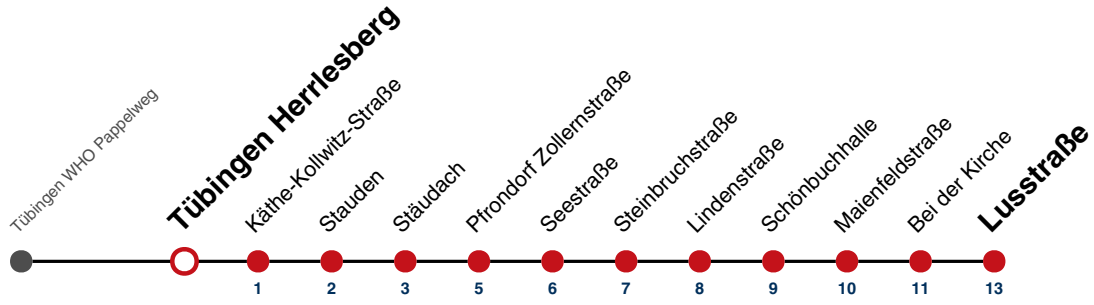

E

Tübingen Herrlesberg → Pfrondorf Lusstraße

Gültig ab 15.12.2024

	Mo - Fr (Normal)	Mo - Fr (Ferien)	Samstag	Sonn-/Feiertag
05				
06				
07				
08				
09				
10				
11				
12				
13	37^A_S			
14				
15				
16	00^S			
17				
18				
19				
20				
21				
22				
23				
00				
01				

A bis Tübingen Stauden

S nur an Schultagen

Fahrplanauskünfte rund um die Uhr:
naldo-App & landesweite Fahrplanauskunft
(0800 29 82 743, kostenlos)