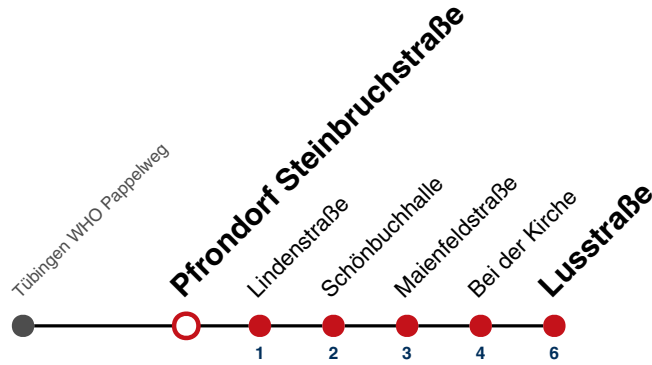

E

Pfrondorf Steinbruchstraße → Pfrondorf Lusstraße

Gültig ab 15.12.2024

	Mo - Fr (Normal)	Mo - Fr (Ferien)	Samstag	Sonn-/Feiertag
05				
06				
07				
08				
09				
10				
11				
12				
13	36^S			
14				
15				
16	07^S			
17				
18				
19				
20				
21				
22				
23				
00				
01				

S nur an Schultagen

Fahrplanauskünfte rund um die Uhr:
naldo-App & landesweite Fahrplanauskunft
(0800 29 82 743, kostenlos)