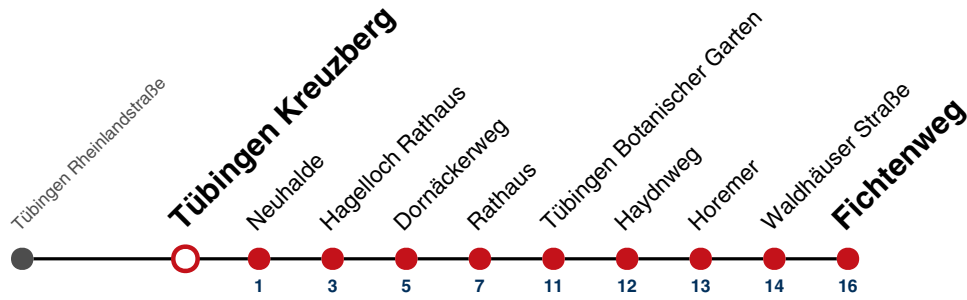

E

Tübingen Kreuzberg → Tübingen Fichtenweg

Gültig ab 15.12.2024

	Mo - Fr (Normal)	Mo - Fr (Ferien)	Samstag	Sonn-/Feiertag
05				
06				
07	33^S			
08				
09				
10				
11				
12				
13				
14				
15				
16				
17				
18				
19				
20				
21				
22				
23				
00				
01				

S nur an Schultagen

Ferienfahrplan gilt in den Winterferien (23.12.2024 - 08.01.2025) und in den Sommerferien (31.07.2025 - 12.09.2025), in den übrigen Ferien nach gesonderter Bekanntgabe

Fahrplanauskünfte rund um die Uhr:
naldo-App & landesweite Fahrplanauskunft
(0800 29 82 743, kostenlos)