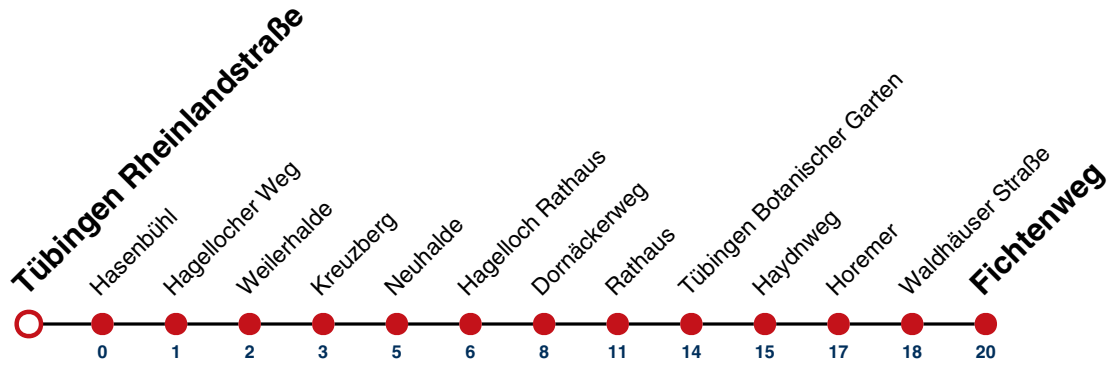

E

Tübingen Rheinlandstraße → Tübingen Fichtenweg

Gültig ab 15.12.2024

	Mo - Fr (Normal)	Mo - Fr (Ferien)	Samstag	Sonn-/Feiertag
05				
06				
07	30^s			
08				
09				
10				
11				
12				
13				
14				
15				
16				
17				
18				
19				
20				
21				
22				
23				
00				
01				

S nur an Schultagen

Ferienfahrplan gilt in den Winterferien (23.12.2024 - 08.01.2025) und in den Sommerferien (31.07.2025 - 12.09.2025), in den übrigen Ferien nach gesonderter Bekanntgabe

Fahrplanauskünfte rund um die Uhr:
naldo-App & landesweite Fahrplanauskunft
(0800 29 82 743, kostenlos)