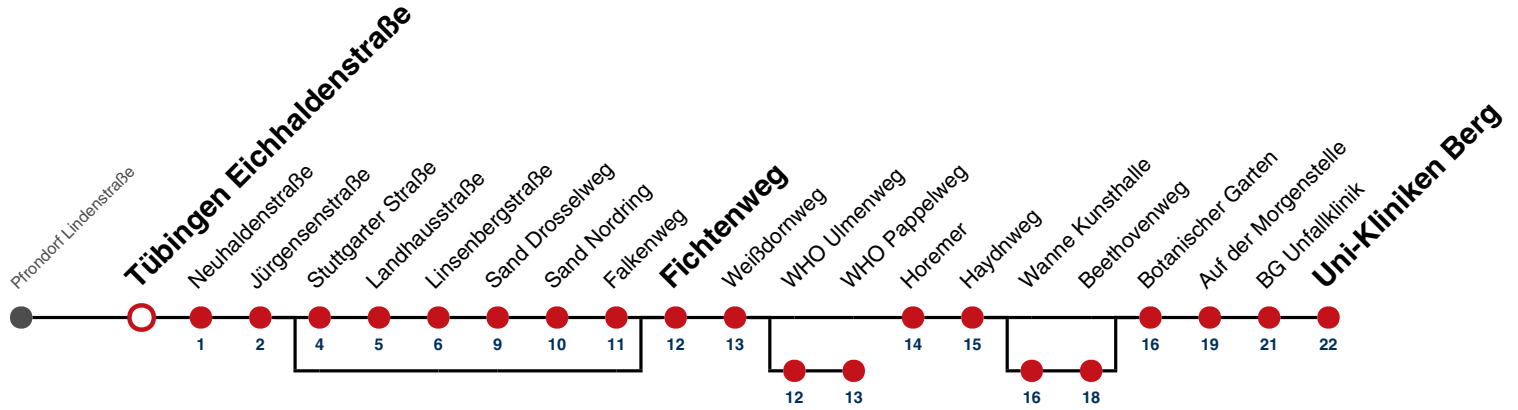

E

Tübingen Eichhaldenstraße → Tübingen Uni-Kliniken Berg

Gültig ab 15.12.2024

	Mo - Fr (Normal)	Mo - Fr (Ferien)	Samstag	Sonn-/Feiertag
05				
06				
07	27^C 27^{AB}_S			
08	38			
09	38			
10				
11				
12				
13				
14				
15				
16				
17				
18				
19				
20				
21				
22				
23				
00				
01				

A bis Tübingen WHO Pappelweg

B bedient nicht von Tübingen Stuttgarter Straße bis Tübingen Falkenweg

C bedient von Tübingen Wanne Kunsthalle bis Tübingen Beethovenweg

S nur an Schultagen

Ferienfahrplan gilt in den Winterferien (23.12.2024 - 08.01.2025) und in den Sommerferien (31.07.2025 - 12.09.2025), in den übrigen Ferien nach gesonderter Bekanntgabe

Fahrplanauskünfte rund um die Uhr:
naldo-App & landesweite Fahrplanauskunft
(0800 29 82 743, kostenlos)