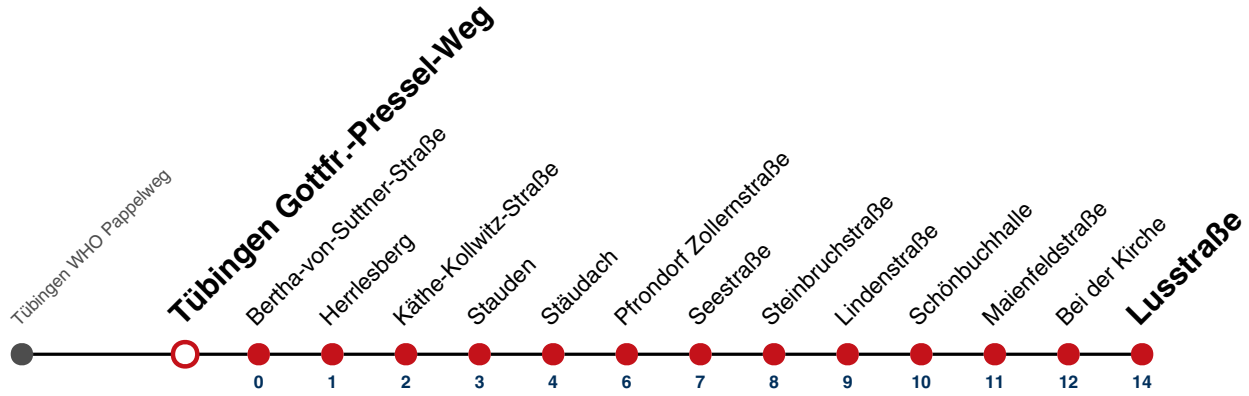

E

Tübingen Gottfr.-Pressel-Weg → Pfrondorf Lusstraße

Gültig ab 15.12.2024

	Mo - Fr (Normal)	Mo - Fr (Ferien)	Samstag	Sonn-/Feiertag
05				
06				
07				
08				
09				
10				
11				
12				
13	36^A_S			
14				
15	59^S			
16				
17				
18				
19				
20				
21				
22				
23				
00				
01				

A bis Tübingen Stauden

S nur an Schultagen

Fahrplanauskünfte rund um die Uhr:
naldo-App & landesweite Fahrplanauskunft
(0800 29 82 743, kostenlos)