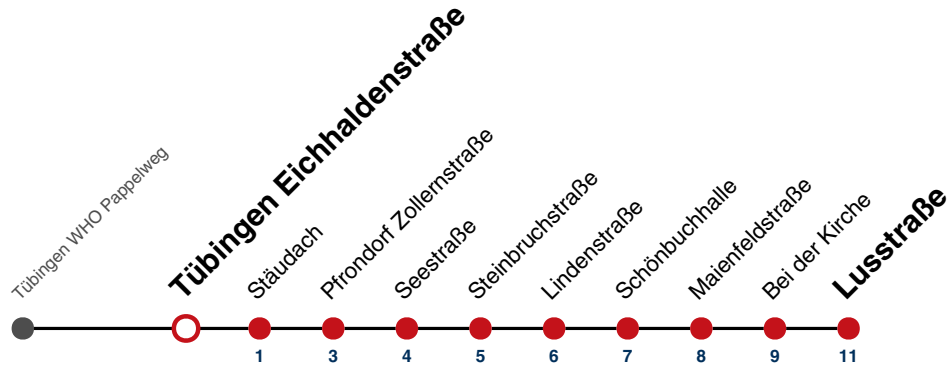

E

Tübingen Eichhaldenstraße → Pfrondorf Lusstraße

Gültig ab 15.12.2024

	Mo - Fr (Normal)	Mo - Fr (Ferien)	Samstag	Sonn-/Feiertag
05				
06				
07				
08				
09				
10				
11				
12				
13	31^S			
14				
15				
16				
17				
18				
19				
20				
21				
22				
23				
00				
01				

S nur an Schultagen

Fahrplanauskünfte rund um die Uhr:
naldo-App & landesweite Fahrplanauskunft
(0800 29 82 743, kostenlos)