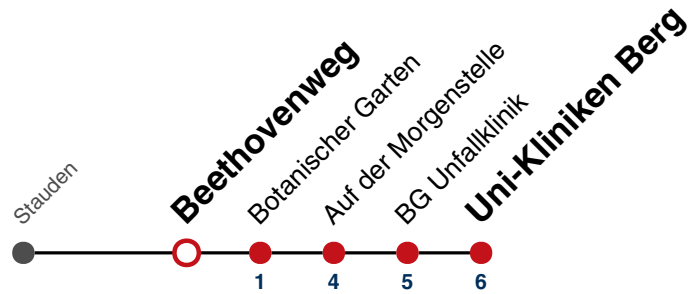

E

Beethovenweg → Uni-Kliniken Berg

Gültig ab 15.12.2024

	Mo - Fr (Normal)	Mo - Fr (Ferien)	Samstag	Sonn-/Feiertag
05				
06				
07	45			
08				
09				
10				
11				
12				
13				
14				
15				
16				
17				
18				
19				
20				
21				
22				
23				
00				
01				

Ferienfahrplan gilt in den Winterferien (23.12.2024 - 08.01.2025) und in den Sommerferien (31.07.2025 - 12.09.2025), in den übrigen Ferien nach gesonderter Bekanntgabe

Fahrplanauskünfte rund um die Uhr:
naldo-App & landesweite Fahrplanauskunft
(0800 29 82 743, kostenlos)