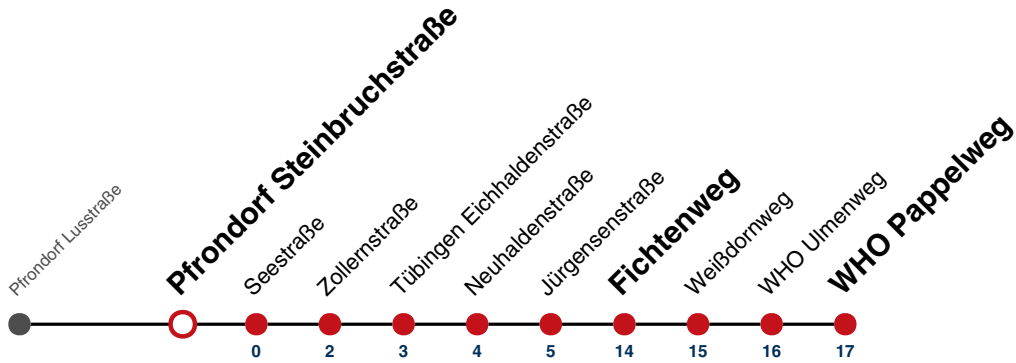

E

Pfrondorf Steinbruchstraße → Tübingen WHO Pappelweg

Gültig ab 15.12.2024

	Mo - Fr (Normal)	Mo - Fr (Ferien)	Samstag	Sonn-/Feiertag
05				
06				
07	23^S			
08				
09				
10				
11				
12				
13				
14				
15				
16				
17				
18				
19				
20				
21				
22				
23				
00				
01				

S nur an Schultagen

Ferienfahrplan gilt in den Winterferien (23.12.2024 - 08.01.2025) und in den Sommerferien (31.07.2025 - 12.09.2025), in den übrigen Ferien nach gesonderter Bekanntgabe

Fahrplanauskünfte rund um die Uhr:
naldo-App & landesweite Fahrplanauskunft
(0800 29 82 743, kostenlos)