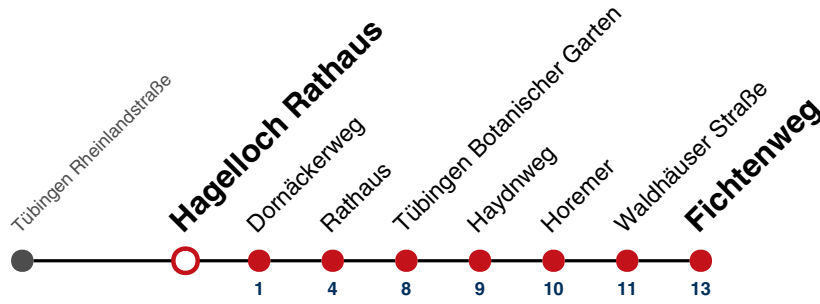

E

Hagelloch Rathaus → Tübingen Fichtenweg

Gültig ab 15.12.2024

	Mo - Fr (Normal)	Mo - Fr (Ferien)	Samstag	Sonn-/Feiertag
05				
06				
07	36^S			
08				
09				
10				
11				
12				
13				
14				
15				
16				
17				
18				
19				
20				
21				
22				
23				
00				
01				

S nur an Schultagen

Ferienfahrplan gilt in den Winterferien (23.12.2024 - 08.01.2025) und in den Sommerferien (31.07.2025 - 12.09.2025), in den übrigen Ferien nach gesonderter Bekanntgabe

Fahrplanauskünfte rund um die Uhr:
naldo-App & landesweite Fahrplanauskunft
(0800 29 82 743, kostenlos)