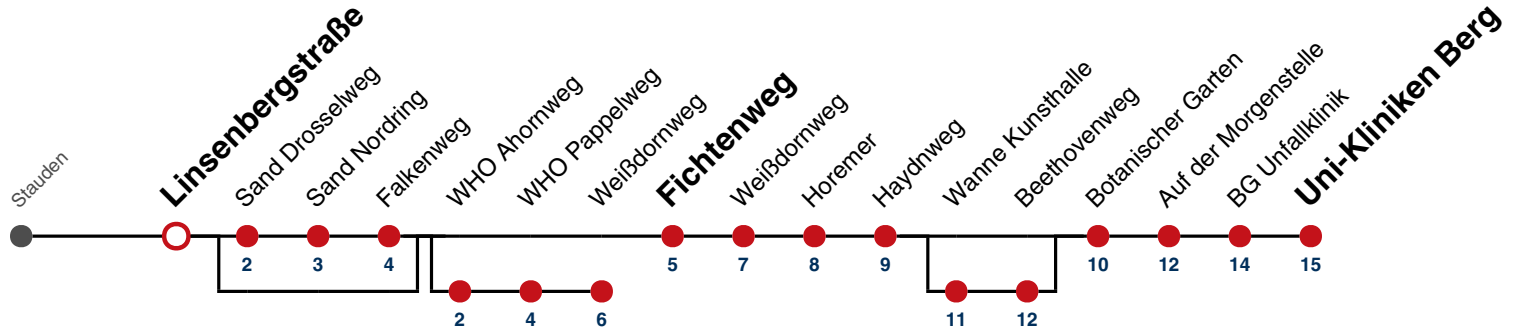

E

Linsenbergstraße → Uni-Kliniken Berg

Gültig ab 15.12.2024

	Mo - Fr (Normal)	Mo - Fr (Ferien)	Samstag	Sonn-/Feiertag
05				
06				
07	32^D 39^{AC}_S 41^S 48^{BC}_S			
08	44			
09	44			
10				
11				
12				
13				
14				
15				
16				
17				
18				
19				
20				
21				
22				
23				
00				
01				

A bis Weißdornweg **C** bedient nicht von Sand Drosselweg bis Falkenweg **D** bedient von Wanne Kunsthalle bis Beethovenweg **S** nur an Schultagen
B bis Fichtenweg

Ferienfahrplan gilt in den Winterferien (23.12.2024 - 08.01.2025) und in den Sommerferien (31.07.2025 - 12.09.2025), in den übrigen Ferien nach gesonderter Bekanntgabe

Fahrplanauskünfte rund um die Uhr:
naldo-App & landesweite Fahrplanauskunft
(0800 29 82 743, kostenlos)