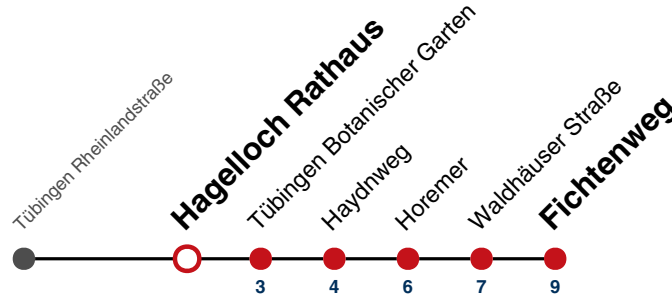

E

Hagelloch Rathaus → Tübingen Fichtenweg

Gültig ab 15.12.2024

	Mo - Fr (Normal)	Mo - Fr (Ferien)	Samstag	Sonn-/Feiertag
05				
06				
07	41^S			
08				
09				
10				
11				
12				
13				
14				
15				
16				
17				
18				
19				
20				
21				
22				
23				
00				
01				

S nur an Schultagen

Ferienfahrplan gilt in den Winterferien (23.12.2024 - 08.01.2025) und in den Sommerferien (31.07.2025 - 12.09.2025), in den übrigen Ferien nach gesonderter Bekanntgabe

Fahrplanauskünfte rund um die Uhr:
naldo-App & landesweite Fahrplanauskunft
(0800 29 82 743, kostenlos)