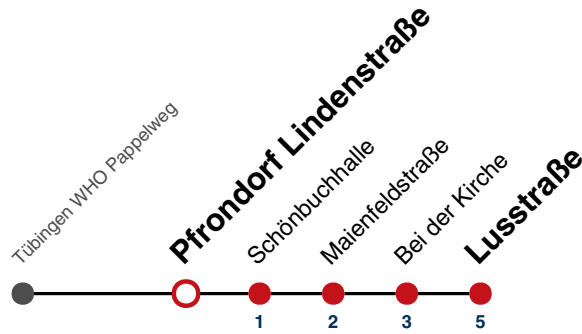

E

Pfrondorf Lindenstraße → Pfrondorf Lusstraße

Gültig ab 15.12.2024

	Mo - Fr (Normal)	Mo - Fr (Ferien)	Samstag	Sonn-/Feiertag
05				
06				
07				
08				
09				
10				
11				
12				
13	38^S			
14				
15				
16	08^S			
17				
18				
19				
20				
21				
22				
23				
00				
01				

S nur an Schultagen

Fahrplanauskünfte rund um die Uhr:
naldo-App & landesweite Fahrplanauskunft
(0800 29 82 743, kostenlos)