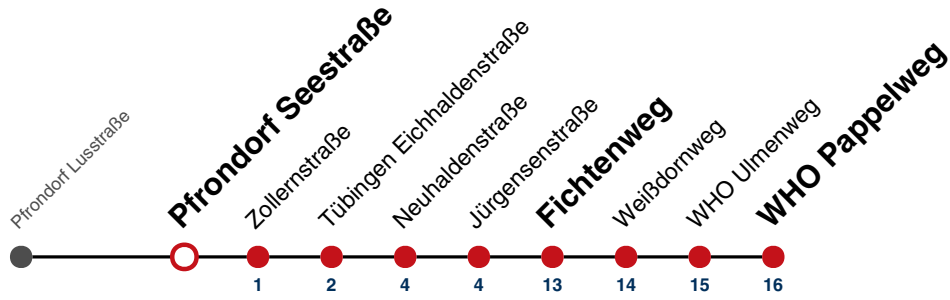

E

Pfrondorf Seestraße → Tübingen WHO Pappelweg

Gültig ab 15.12.2024

	Mo - Fr (Normal)	Mo - Fr (Ferien)	Samstag	Sonn-/Feiertag
05				
06				
07	24^S			
08				
09				
10				
11				
12				
13				
14				
15				
16				
17				
18				
19				
20				
21				
22				
23				
00				
01				

S nur an Schultagen

Ferienfahrplan gilt in den Winterferien (23.12.2024 - 08.01.2025) und in den Sommerferien (31.07.2025 - 12.09.2025), in den übrigen Ferien nach gesonderter Bekanntgabe

Fahrplanauskünfte rund um die Uhr:
naldo-App & landesweite Fahrplanauskunft
(0800 29 82 743, kostenlos)