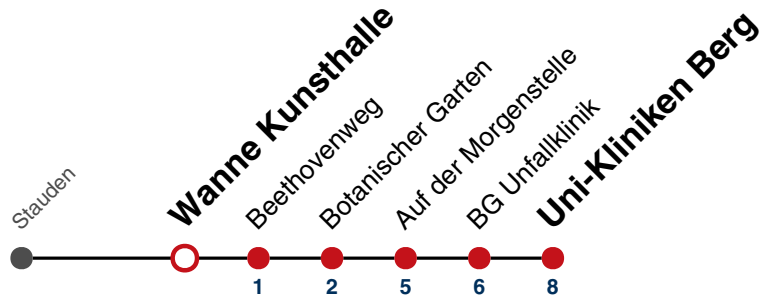

E

Wanne Kunsthalle → Uni-Kliniken Berg

Gültig ab 15.12.2024

	Mo - Fr (Normal)	Mo - Fr (Ferien)	Samstag	Sonn-/Feiertag
05				
06				
07	43			
08				
09				
10				
11				
12				
13				
14				
15				
16				
17				
18				
19				
20				
21				
22				
23				
00				
01				

Ferienfahrplan gilt in den Winterferien (23.12.2024 - 08.01.2025) und in den Sommerferien (31.07.2025 - 12.09.2025), in den übrigen Ferien nach gesonderter Bekanntgabe

Fahrplanauskünfte rund um die Uhr:
naldo-App & landesweite Fahrplanauskunft
(0800 29 82 743, kostenlos)