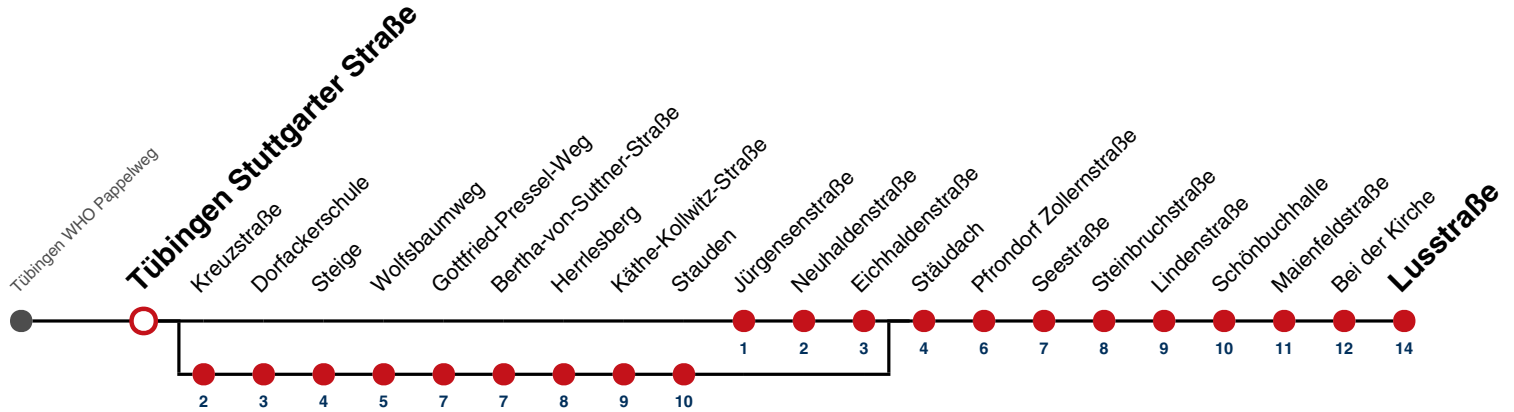

E

Tübingen Stuttgarter Straße → Pfrondorf Lusstraße

Gültig ab 15.12.2024

	Mo - Fr (Normal)	Mo - Fr (Ferien)	Samstag	Sonn-/Feiertag
05				
06				
07				
08				
09				
10				
11				
12				
13	28^S			
14				
15	52^A_S			
16				
17				
18				
19				
20				
21				
22				
23				
00				
01				

A bedient von Tübingen Kreuzstraße bis Tübingen Stauden

S nur an Schultagen

Fahrplanauskünfte rund um die Uhr:
naldo-App & landesweite Fahrplanauskunft
(0800 29 82 743, kostenlos)