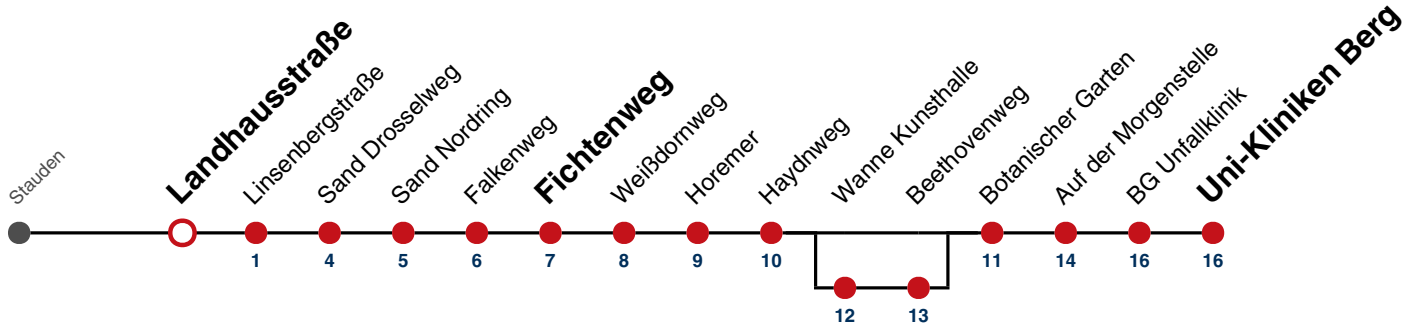

E

Landhausstraße → Uni-Kliniken Berg

Gültig ab 15.12.2024

	Mo - Fr (Normal)	Mo - Fr (Ferien)	Samstag	Sonn-/Feiertag
05				
06				
07	31^A 40^S			
08	43			
09	43			
10				
11				
12				
13				
14				
15				
16				
17				
18				
19				
20				
21				
22				
23				
00				
01				

A bedient von Wanne Kunsthalle bis Beethovenweg

S nur an Schultagen

Ferienfahrplan gilt in den Winterferien (23.12.2024 - 08.01.2025) und in den Sommerferien (31.07.2025 - 12.09.2025), in den übrigen Ferien nach gesonderter Bekanntgabe

Fahrplanauskünfte rund um die Uhr:
naldo-App & landesweite Fahrplanauskunft
(0800 29 82 743, kostenlos)