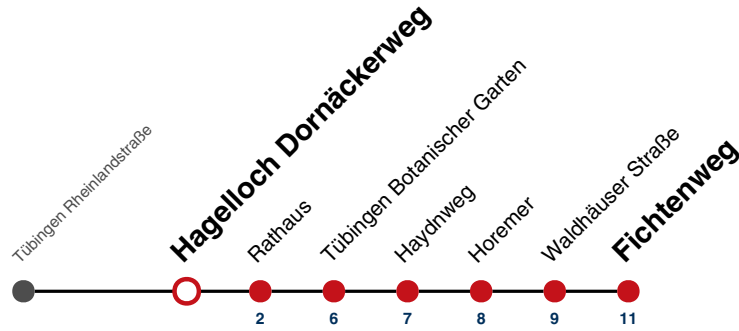

E

Hagelloch Dornäckerweg → Tübingen Fichtenweg

Gültig ab 15.12.2024

	Mo - Fr (Normal)	Mo - Fr (Ferien)	Samstag	Sonn-/Feiertag
05				
06				
07	38^S			
08				
09				
10				
11				
12				
13				
14				
15				
16				
17				
18				
19				
20				
21				
22				
23				
00				
01				

S nur an Schultagen

Ferienfahrplan gilt in den Winterferien (23.12.2024 - 08.01.2025) und in den Sommerferien (31.07.2025 - 12.09.2025), in den übrigen Ferien nach gesonderter Bekanntgabe

Fahrplanauskünfte rund um die Uhr:
naldo-App & landesweite Fahrplanauskunft
(0800 29 82 743, kostenlos)