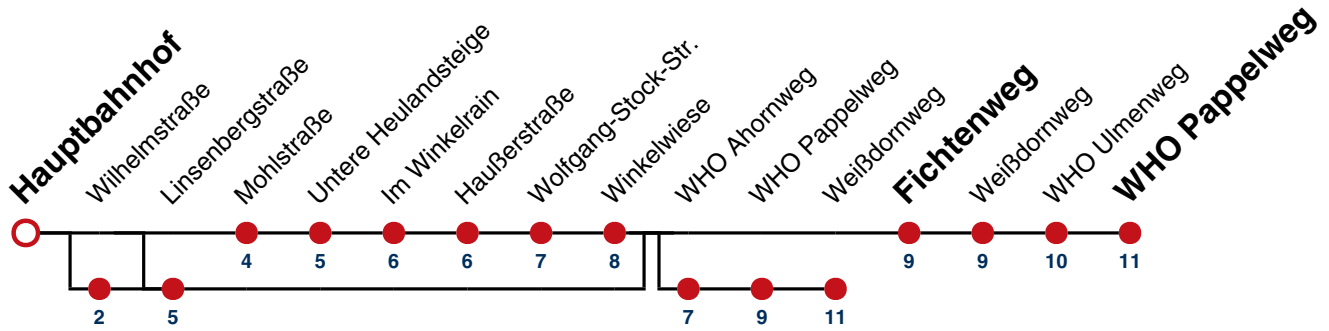

E

Hauptbahnhof → WHO Pappelweg

Gültig ab 15.12.2024

	Mo - Fr (Normal)	Mo - Fr (Ferien)	Samstag	Sonn-/Feiertag
05				
06				
07	32^S 34^{AD}_S 43^{BC}_{DS}			
08				
09				
10				
11				
12				
13				
14				
15				
16				
17				
18				
19				
20				
21				
22				
23				
00				
01				

A bis Weißdornweg B bis Fichtenweg C bedient von Wilhelmstraße bis Linsenbergstraße D bedient Linsenbergstraße S nur an Schultagen

Ferienfahrplan gilt in den Winterferien (23.12.2024 - 08.01.2025) und in den Sommerferien (31.07.2025 - 12.09.2025), in den übrigen Ferien nach gesonderter Bekanntgabe

Fahrplanauskünfte rund um die Uhr:
naldo-App & landesweite Fahrplanauskunft
(0800 29 82 743, kostenlos)