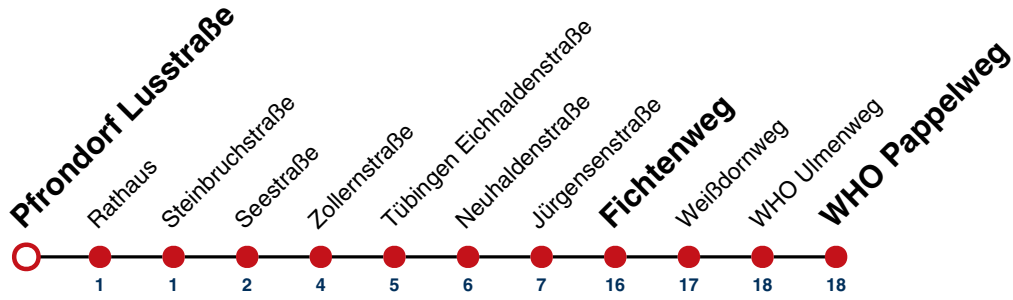

E

Pfrondorf Lusstraße → Tübingen WHO Pappelweg

Gültig ab 15.12.2024

	Mo - Fr (Normal)	Mo - Fr (Ferien)	Samstag	Sonn-/Feiertag
05				
06				
07	22^S			
08				
09				
10				
11				
12				
13				
14				
15				
16				
17				
18				
19				
20				
21				
22				
23				
00				
01				

S nur an Schultagen

Ferienfahrplan gilt in den Winterferien (23.12.2024 - 08.01.2025) und in den Sommerferien (31.07.2025 - 12.09.2025), in den übrigen Ferien nach gesonderter Bekanntgabe

Fahrplanauskünfte rund um die Uhr:
naldo-App & landesweite Fahrplanauskunft
(0800 29 82 743, kostenlos)