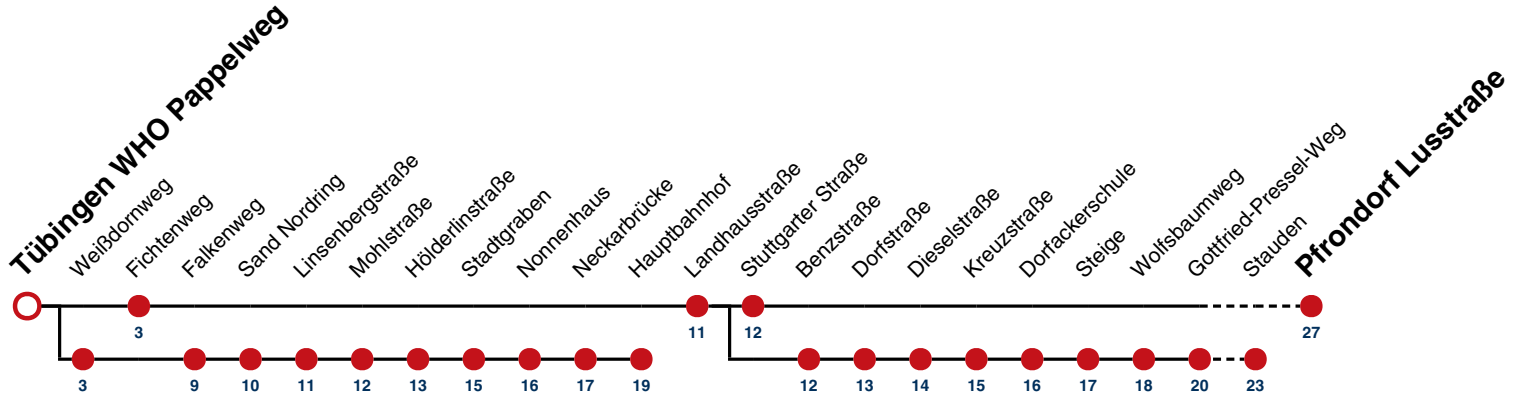

E

Tübingen WHO Pappelweg → Pfrondorf Lusstraße

Gültig ab 15.12.2024

	Mo - Fr (Normal)	Mo - Fr (Ferien)	Samstag	Sonn-/Feiertag
05				
06				
07				
08				
09				
10				
11				
12				
13	14^A_S 16^B_S 16^S			
14				
15				
16				
17				
18				
19				
20				
21				
22				
23				
00				
01				

A bis Tübingen Hauptbahnhof

B bis Tübingen Stauden

S nur an Schultagen

Fahrplanauskünfte rund um die Uhr:
naldo-App & landesweite Fahrplanauskunft
(0800 29 82 743, kostenlos)