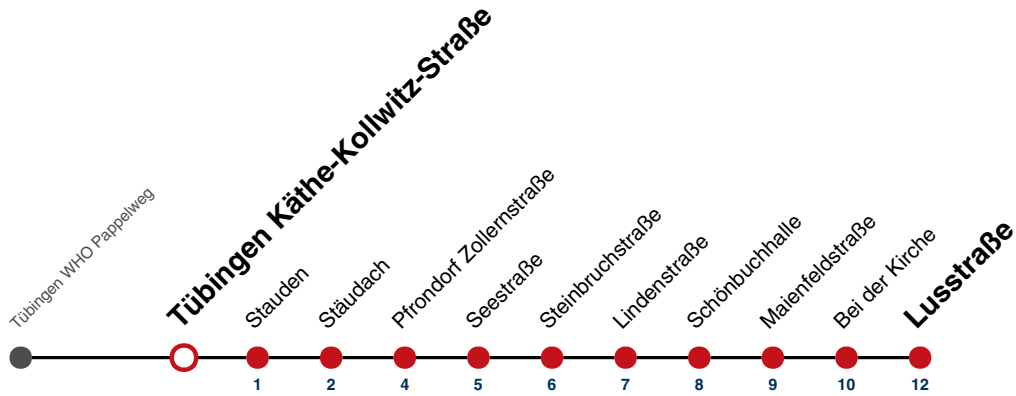

E

Tübingen Käthe-Kollwitz-Straße → Pfrondorf Lusstraße

Gültig ab 15.12.2024

	Mo - Fr (Normal)	Mo - Fr (Ferien)	Samstag	Sonn-/Feiertag
05				
06				
07				
08				
09				
10				
11				
12				
13	38^A_S			
14				
15				
16	01^S			
17				
18				
19				
20				
21				
22				
23				
00				
01				

A bis Tübingen Stauden

S nur an Schultagen

Fahrplanauskünfte rund um die Uhr:
naldo-App & landesweite Fahrplanauskunft
(0800 29 82 743, kostenlos)