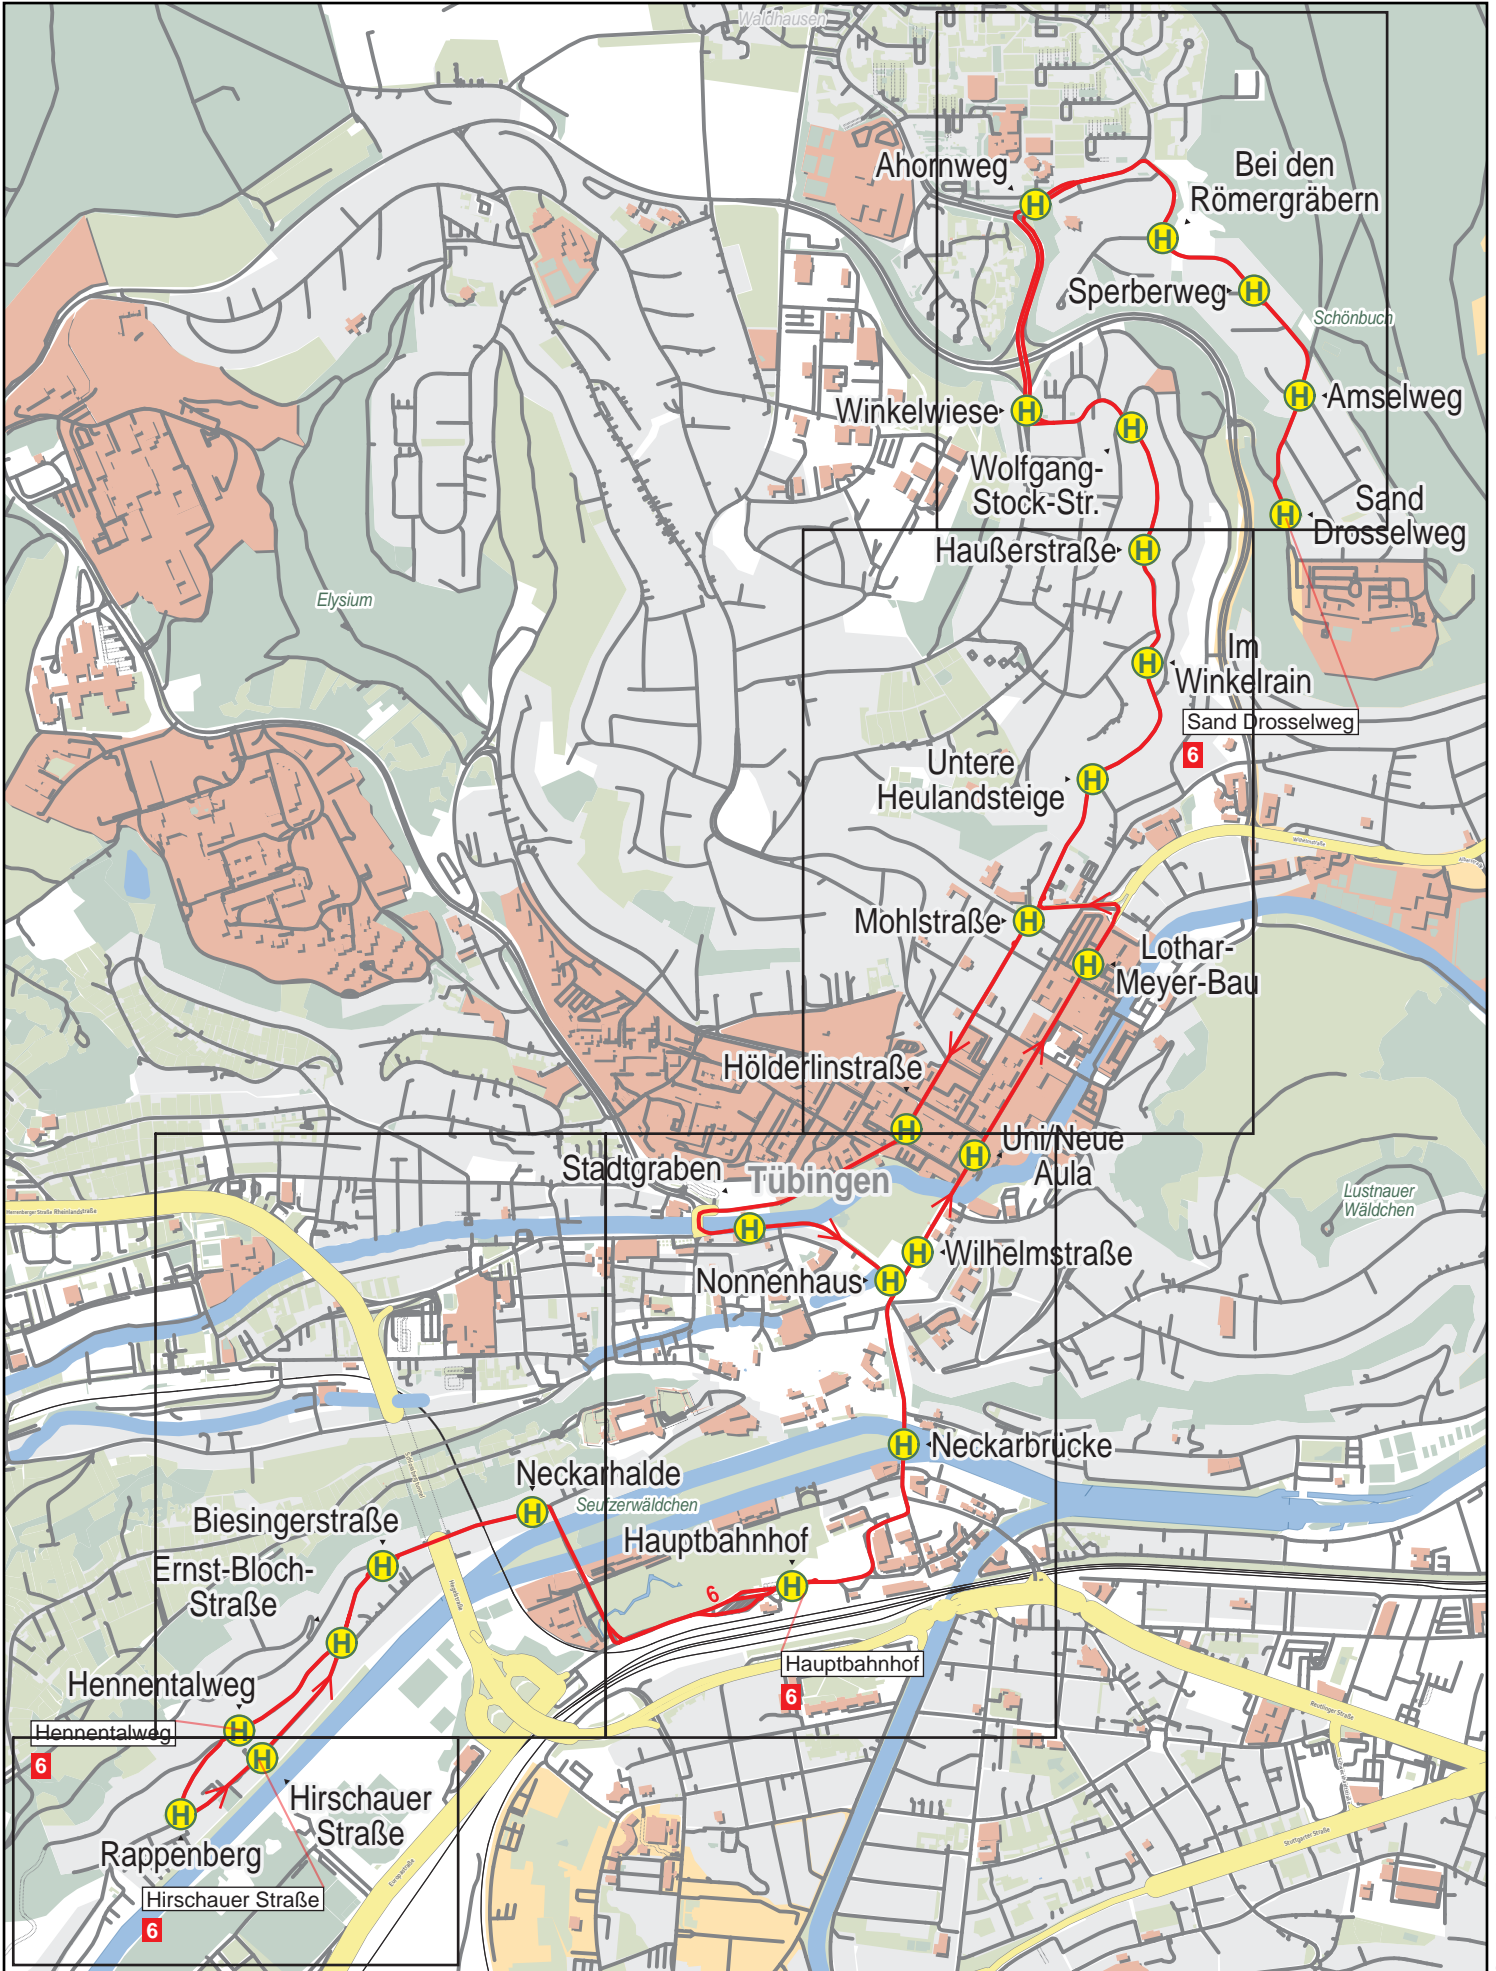

Linienverlaufsplan - SWT - Linie 6

Linienverlaufsplan - SWT - Linie 6

125 m 250 m 375 m 500 m

Linienverlaufsplan - SWT - Linie 6

Linienverlaufsplan - SWT - Linie 6

125 m 250 m 375 m 500 m

© OpenStreetMap-Mitwirkende

Linienverlaufsplan - SWT - Linie 6

Linienverlaufsplan - SWT - Linie 6

125 m 250 m 375 m 500 m

© OpenStreetMap-Mitwirkende