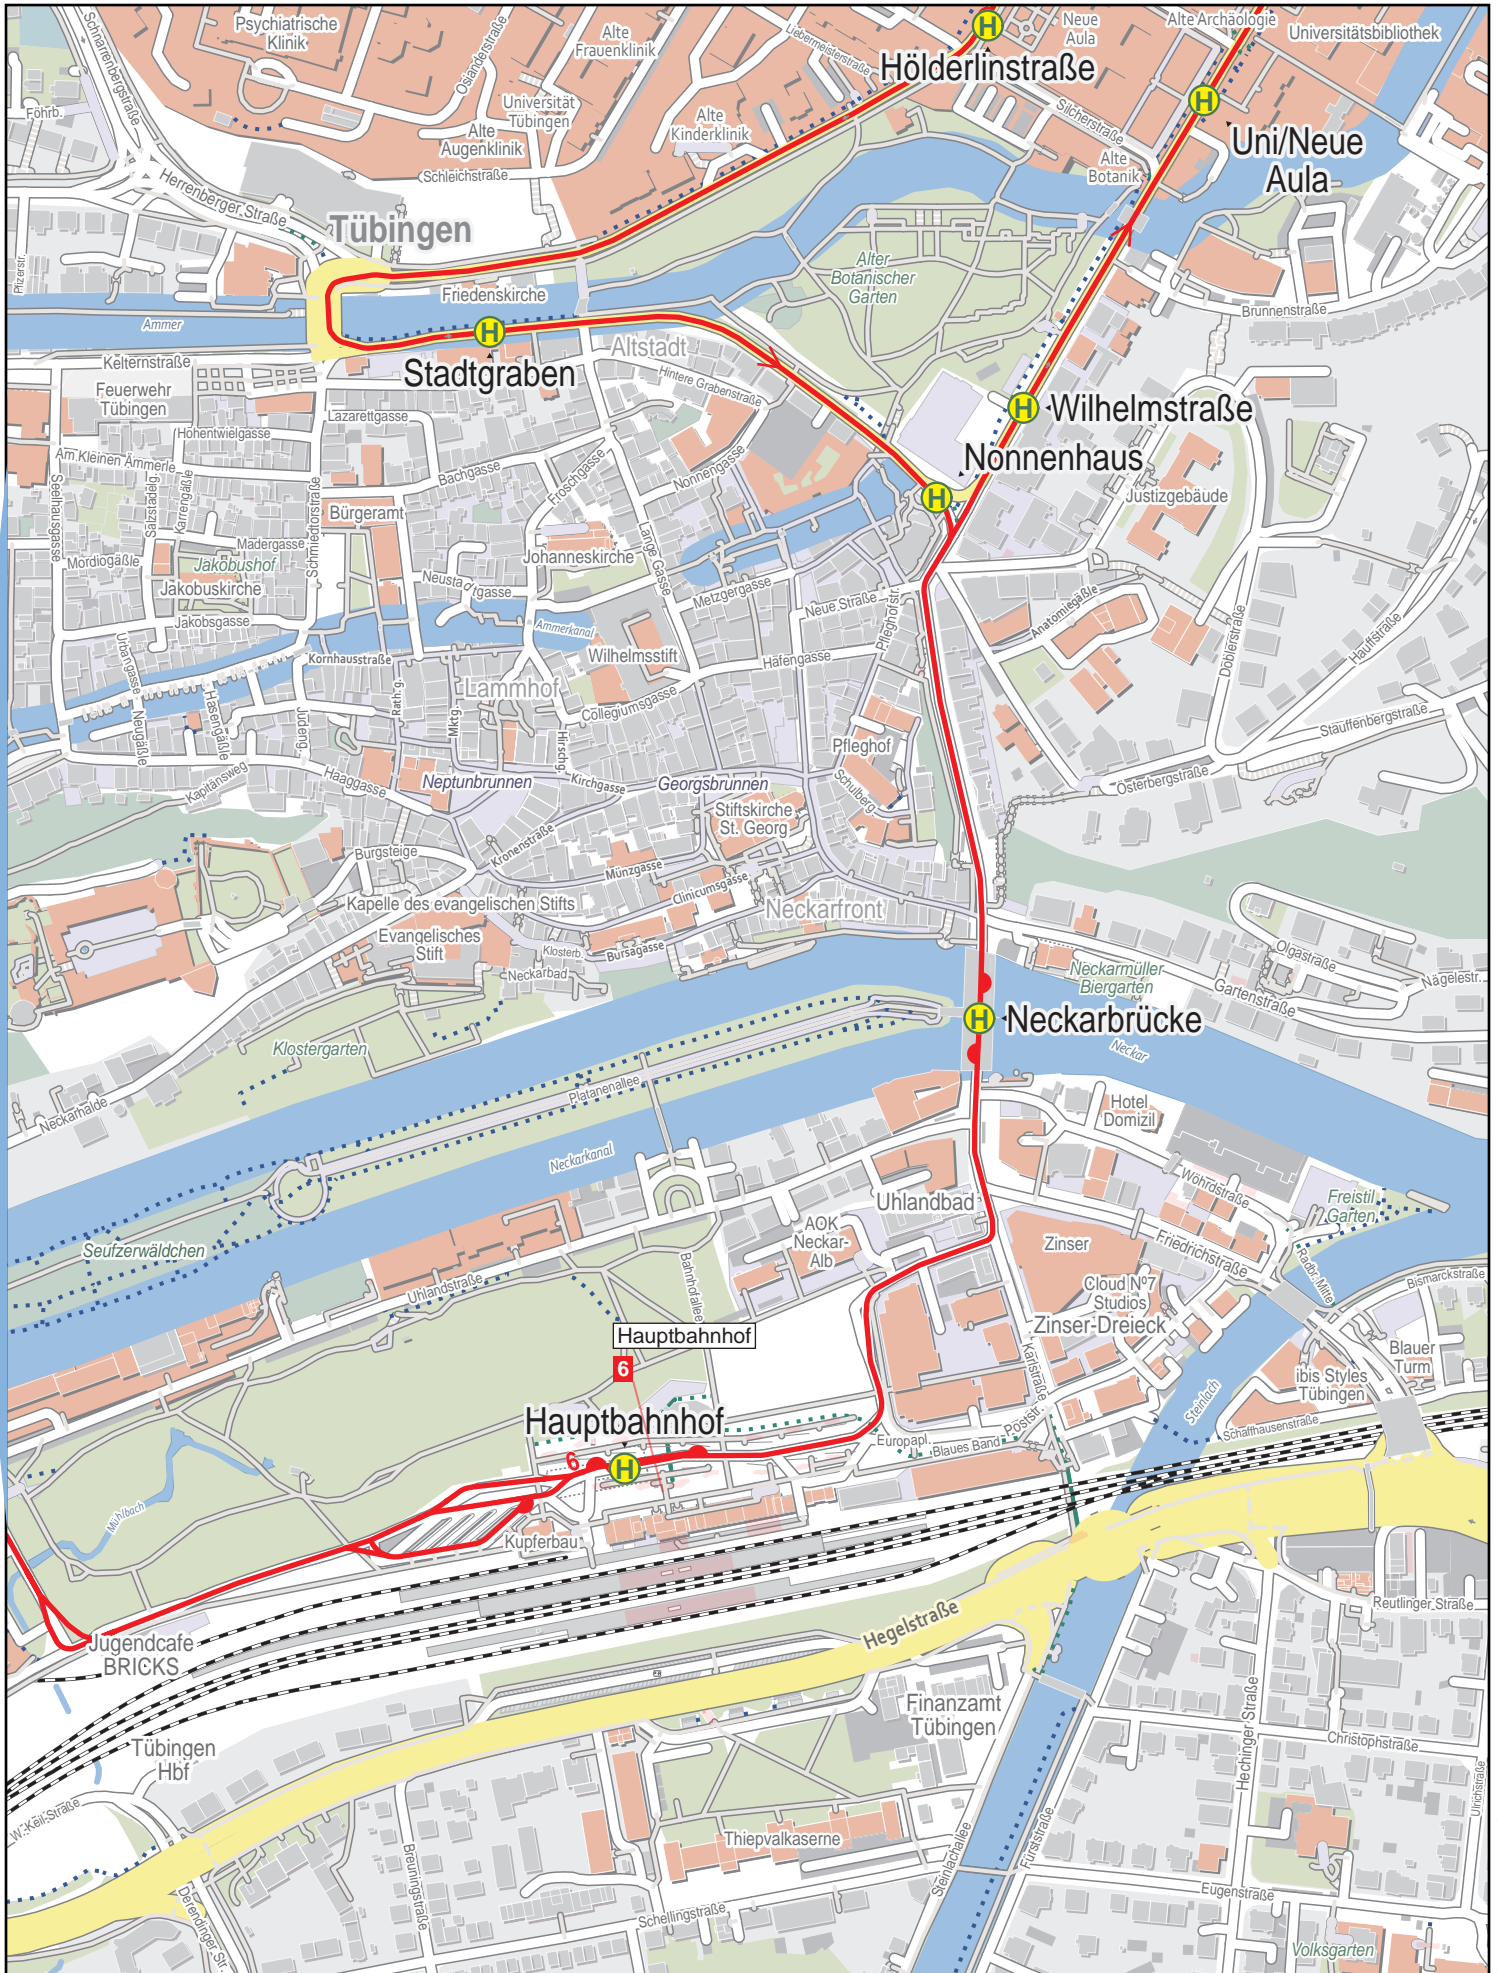

Linienverlaufsplan - SWT - Linie 6

Linienverlaufsplan - SWT - Linie 6

125 m 250 m 375 m 500 m

Linienverlaufsplan - SWT - Linie 6

Linienverlaufsplan - SWT - Linie 6

125 m 250 m 375 m 500 m

© OpenStreetMap-Mitwirkende

Linienverlaufsplan - SWT - Linie 6

Linienverlaufsplan - SWT - Linie 6

125 m 250 m 375 m 500 m

© OpenStreetMap-Mitwirkende