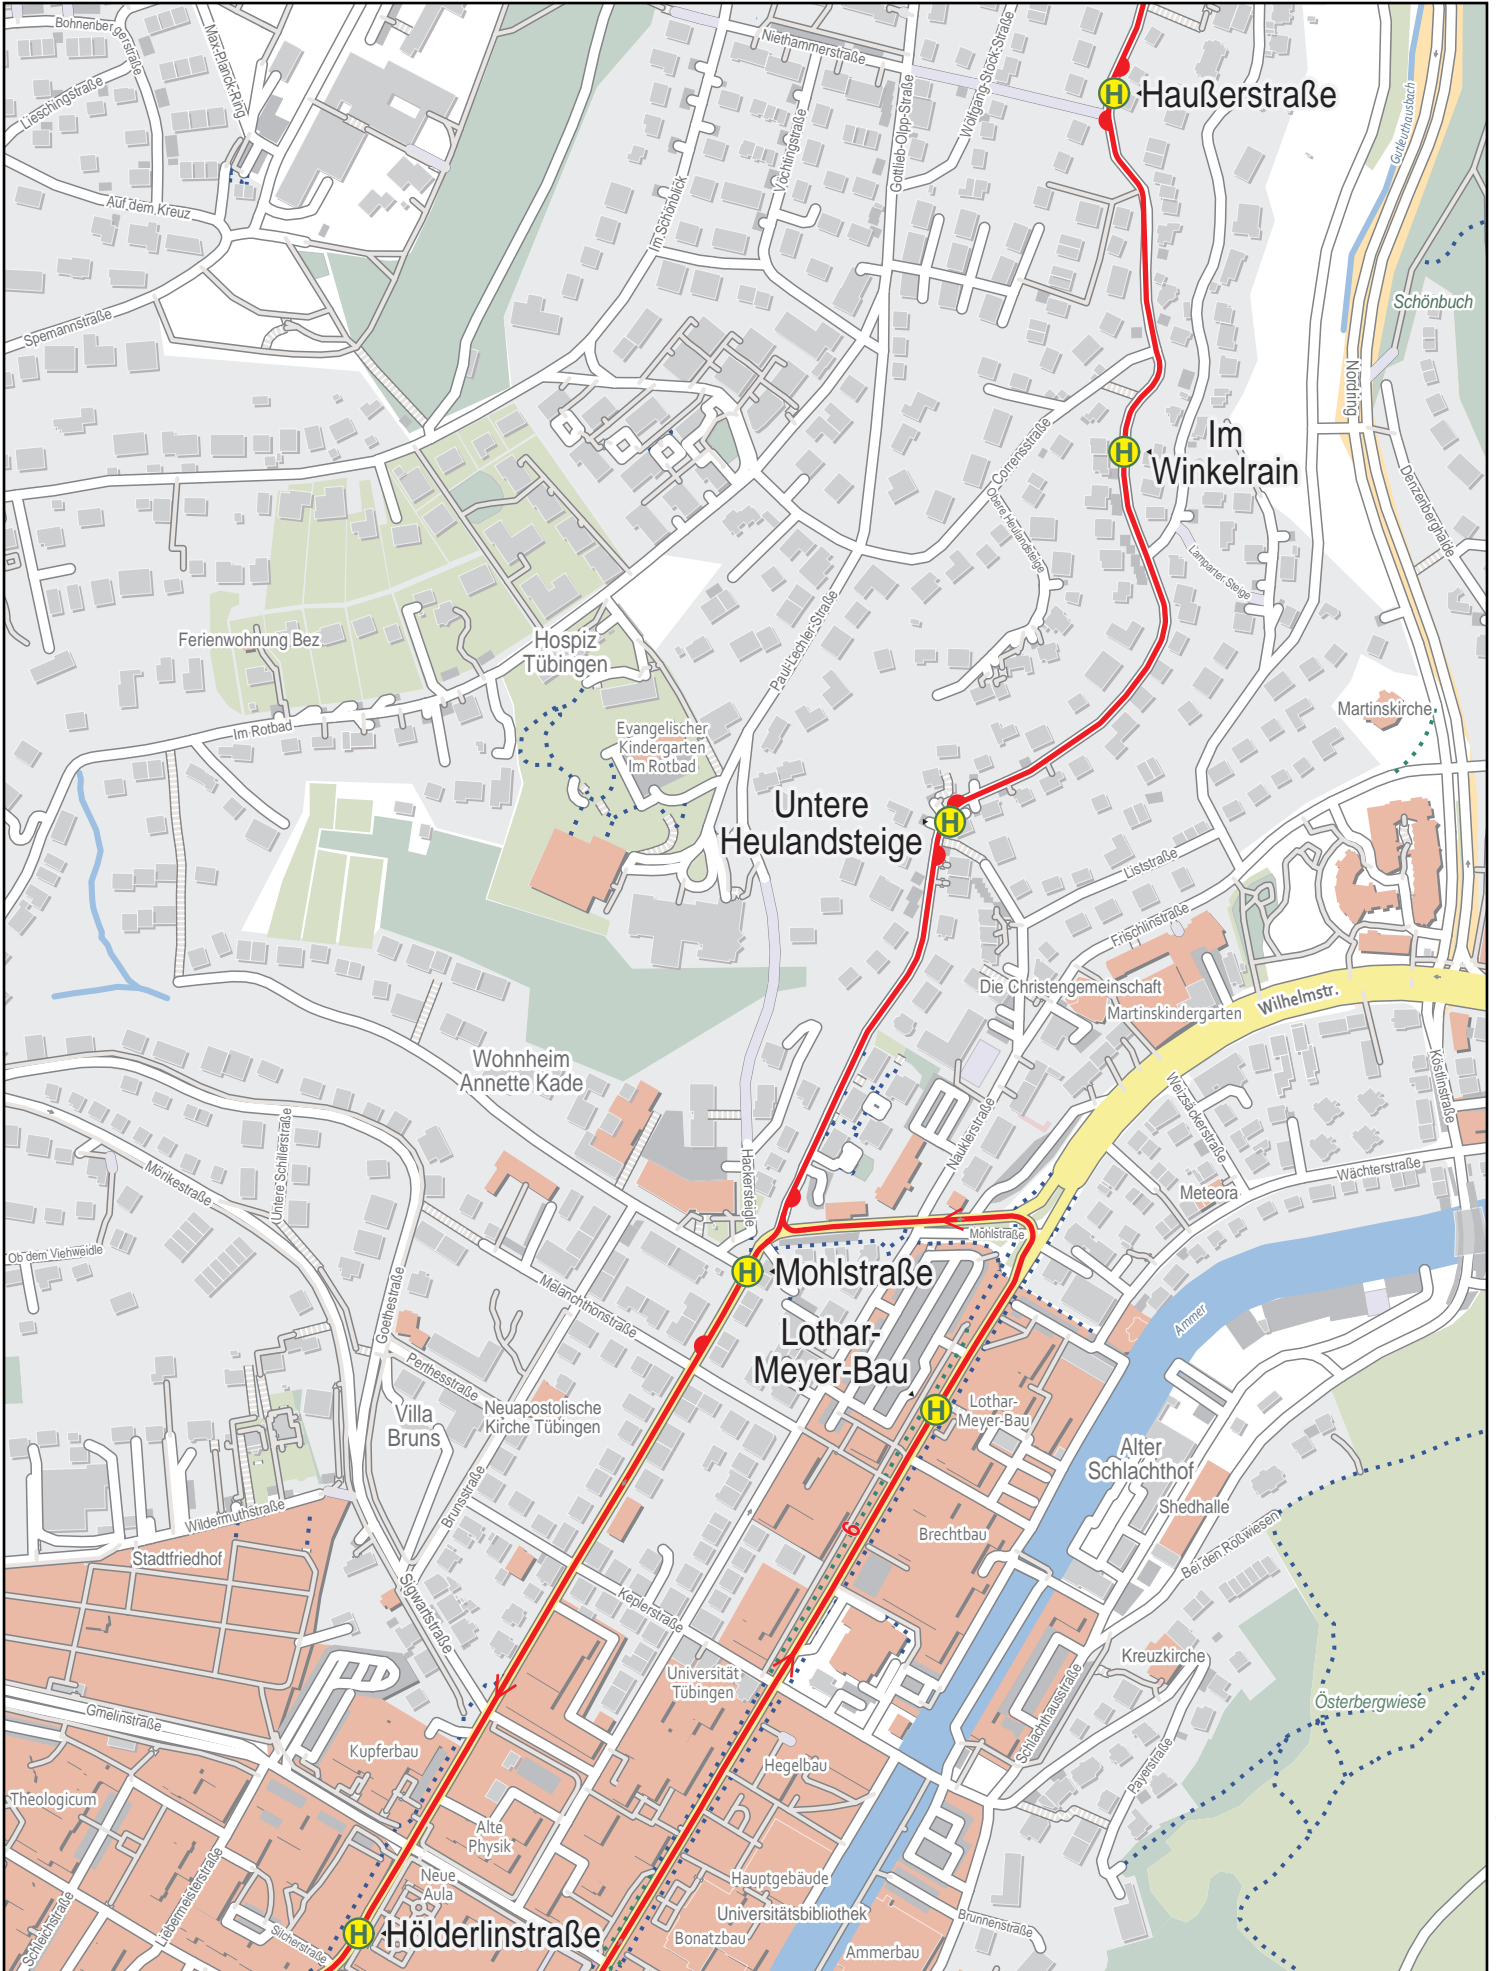

Linienverlaufsplan - SWT - Linie 6

Linienverlaufsplan - SWT - Linie 6

125 m 250 m 375 m 500 m

Linienverlaufsplan - SWT - Linie 6

Linienverlaufsplan - SWT - Linie 6

125 m 250 m 375 m 500 m

© OpenStreetMap-Mitwirkende

Linienverlaufsplan - SWT - Linie 6

Linienverlaufsplan - SWT - Linie 6

125 m 250 m 375 m 500 m

© OpenStreetMap-Mitwirkende