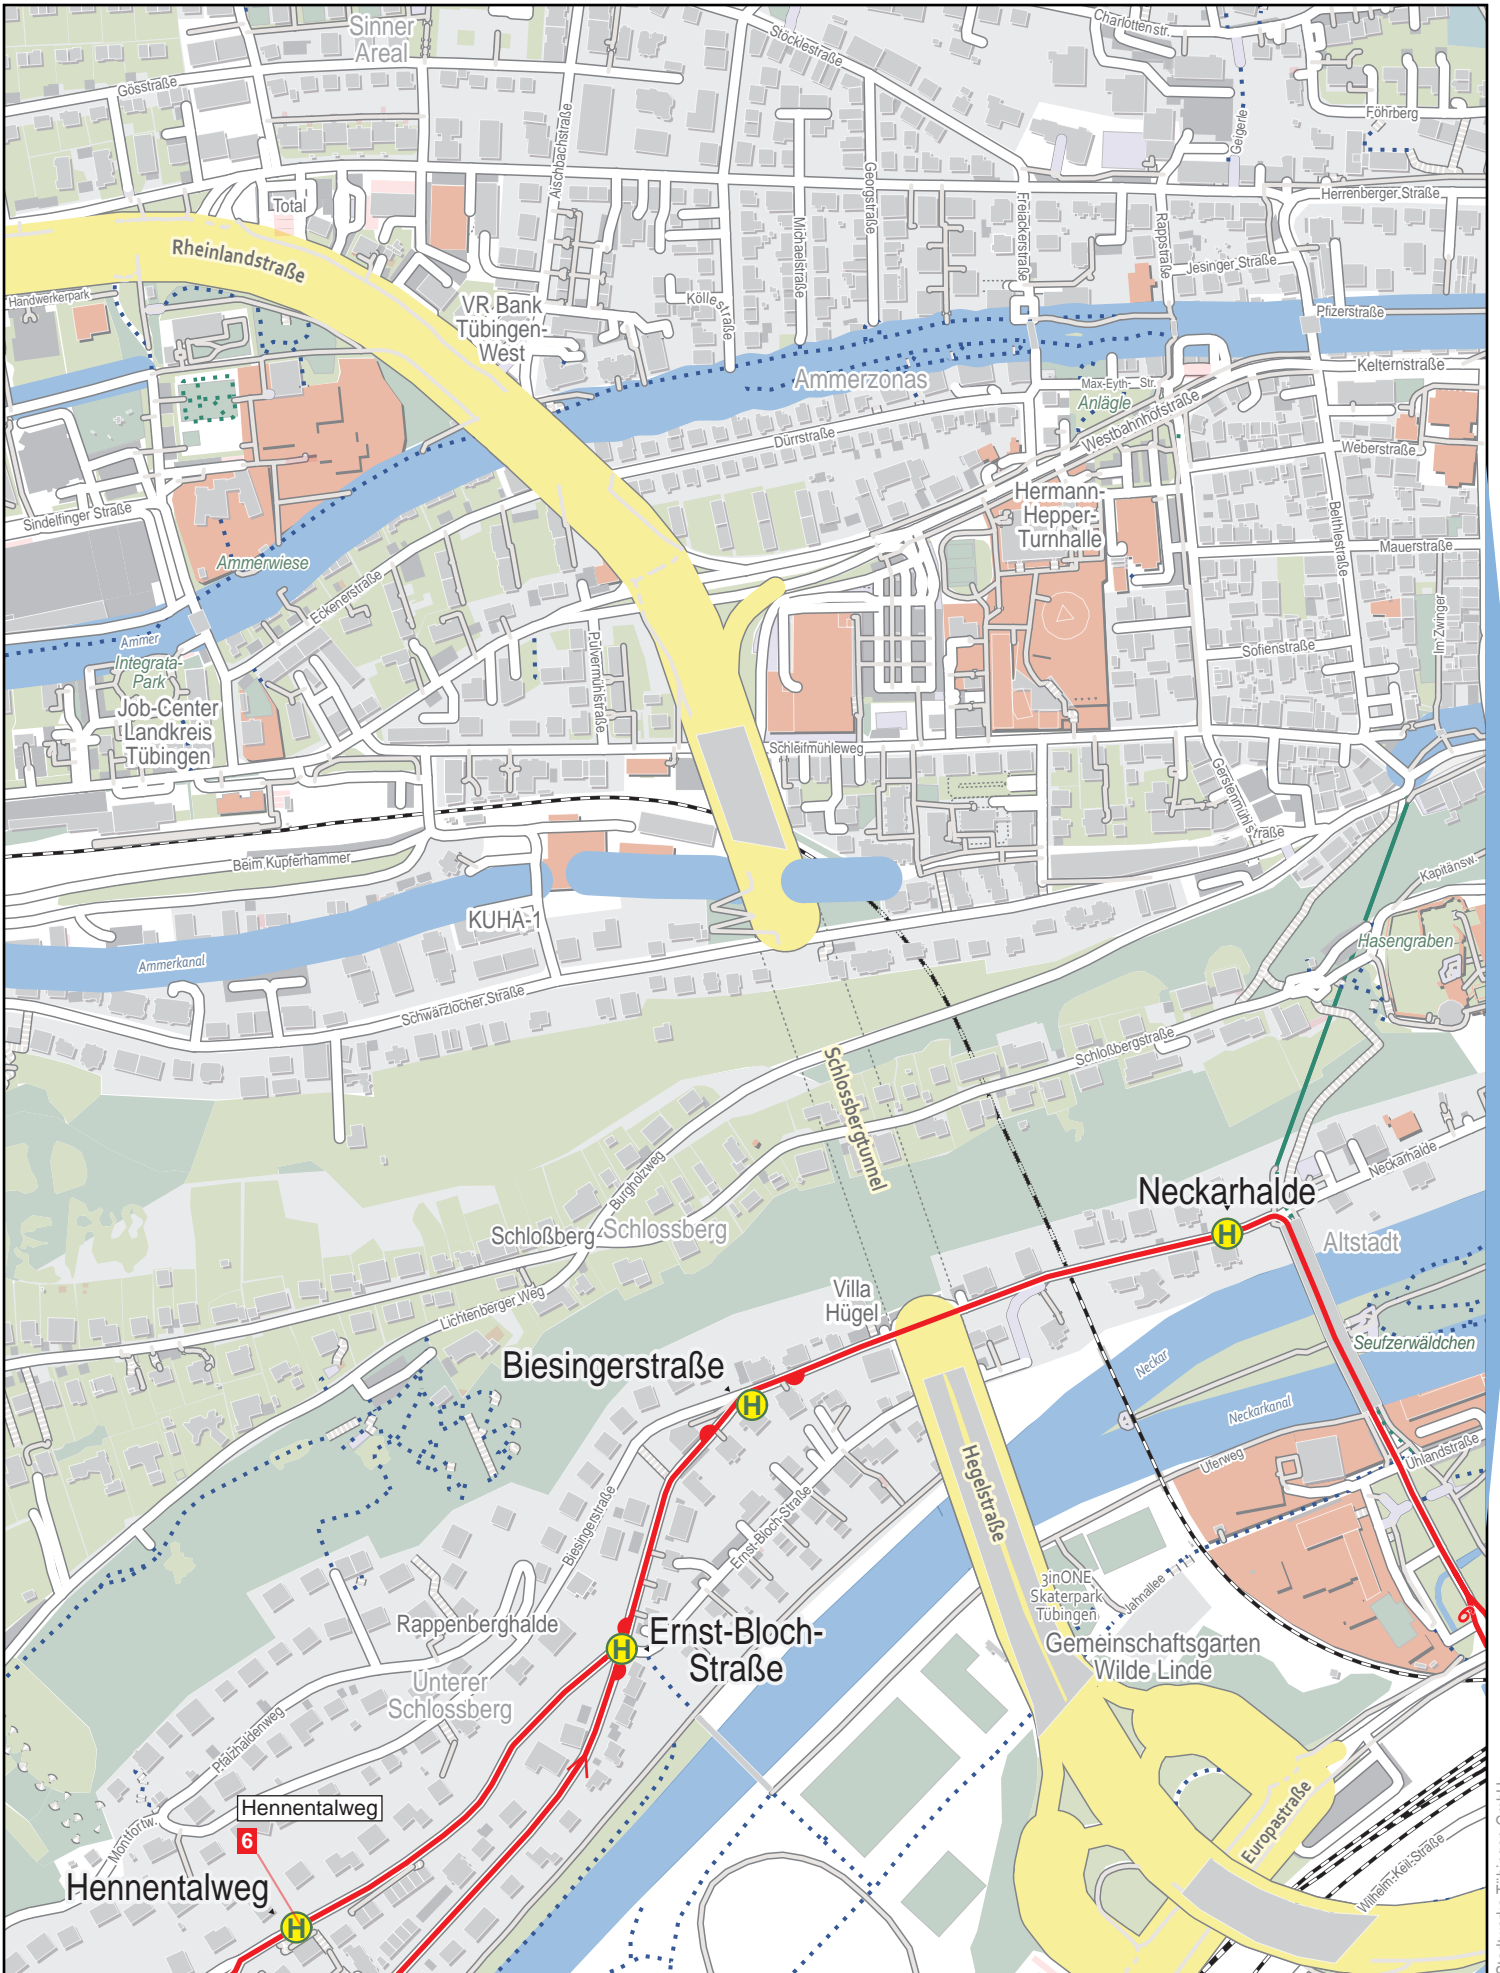

Linienverlaufsplan - SWT - Linie 6

Linienverlaufsplan - SWT - Linie 6

125 m 250 m 375 m 500 m

Linienverlaufsplan - SWT - Linie 6

Linienverlaufsplan - SWT - Linie 6

125 m 250 m 375 m 500 m

© OpenStreetMap-Mitwirkende

Linienverlaufsplan - SWT - Linie 6

Linienverlaufsplan - SWT - Linie 6

125 m 250 m 375 m 500 m

© OpenStreetMap-Mitwirkende