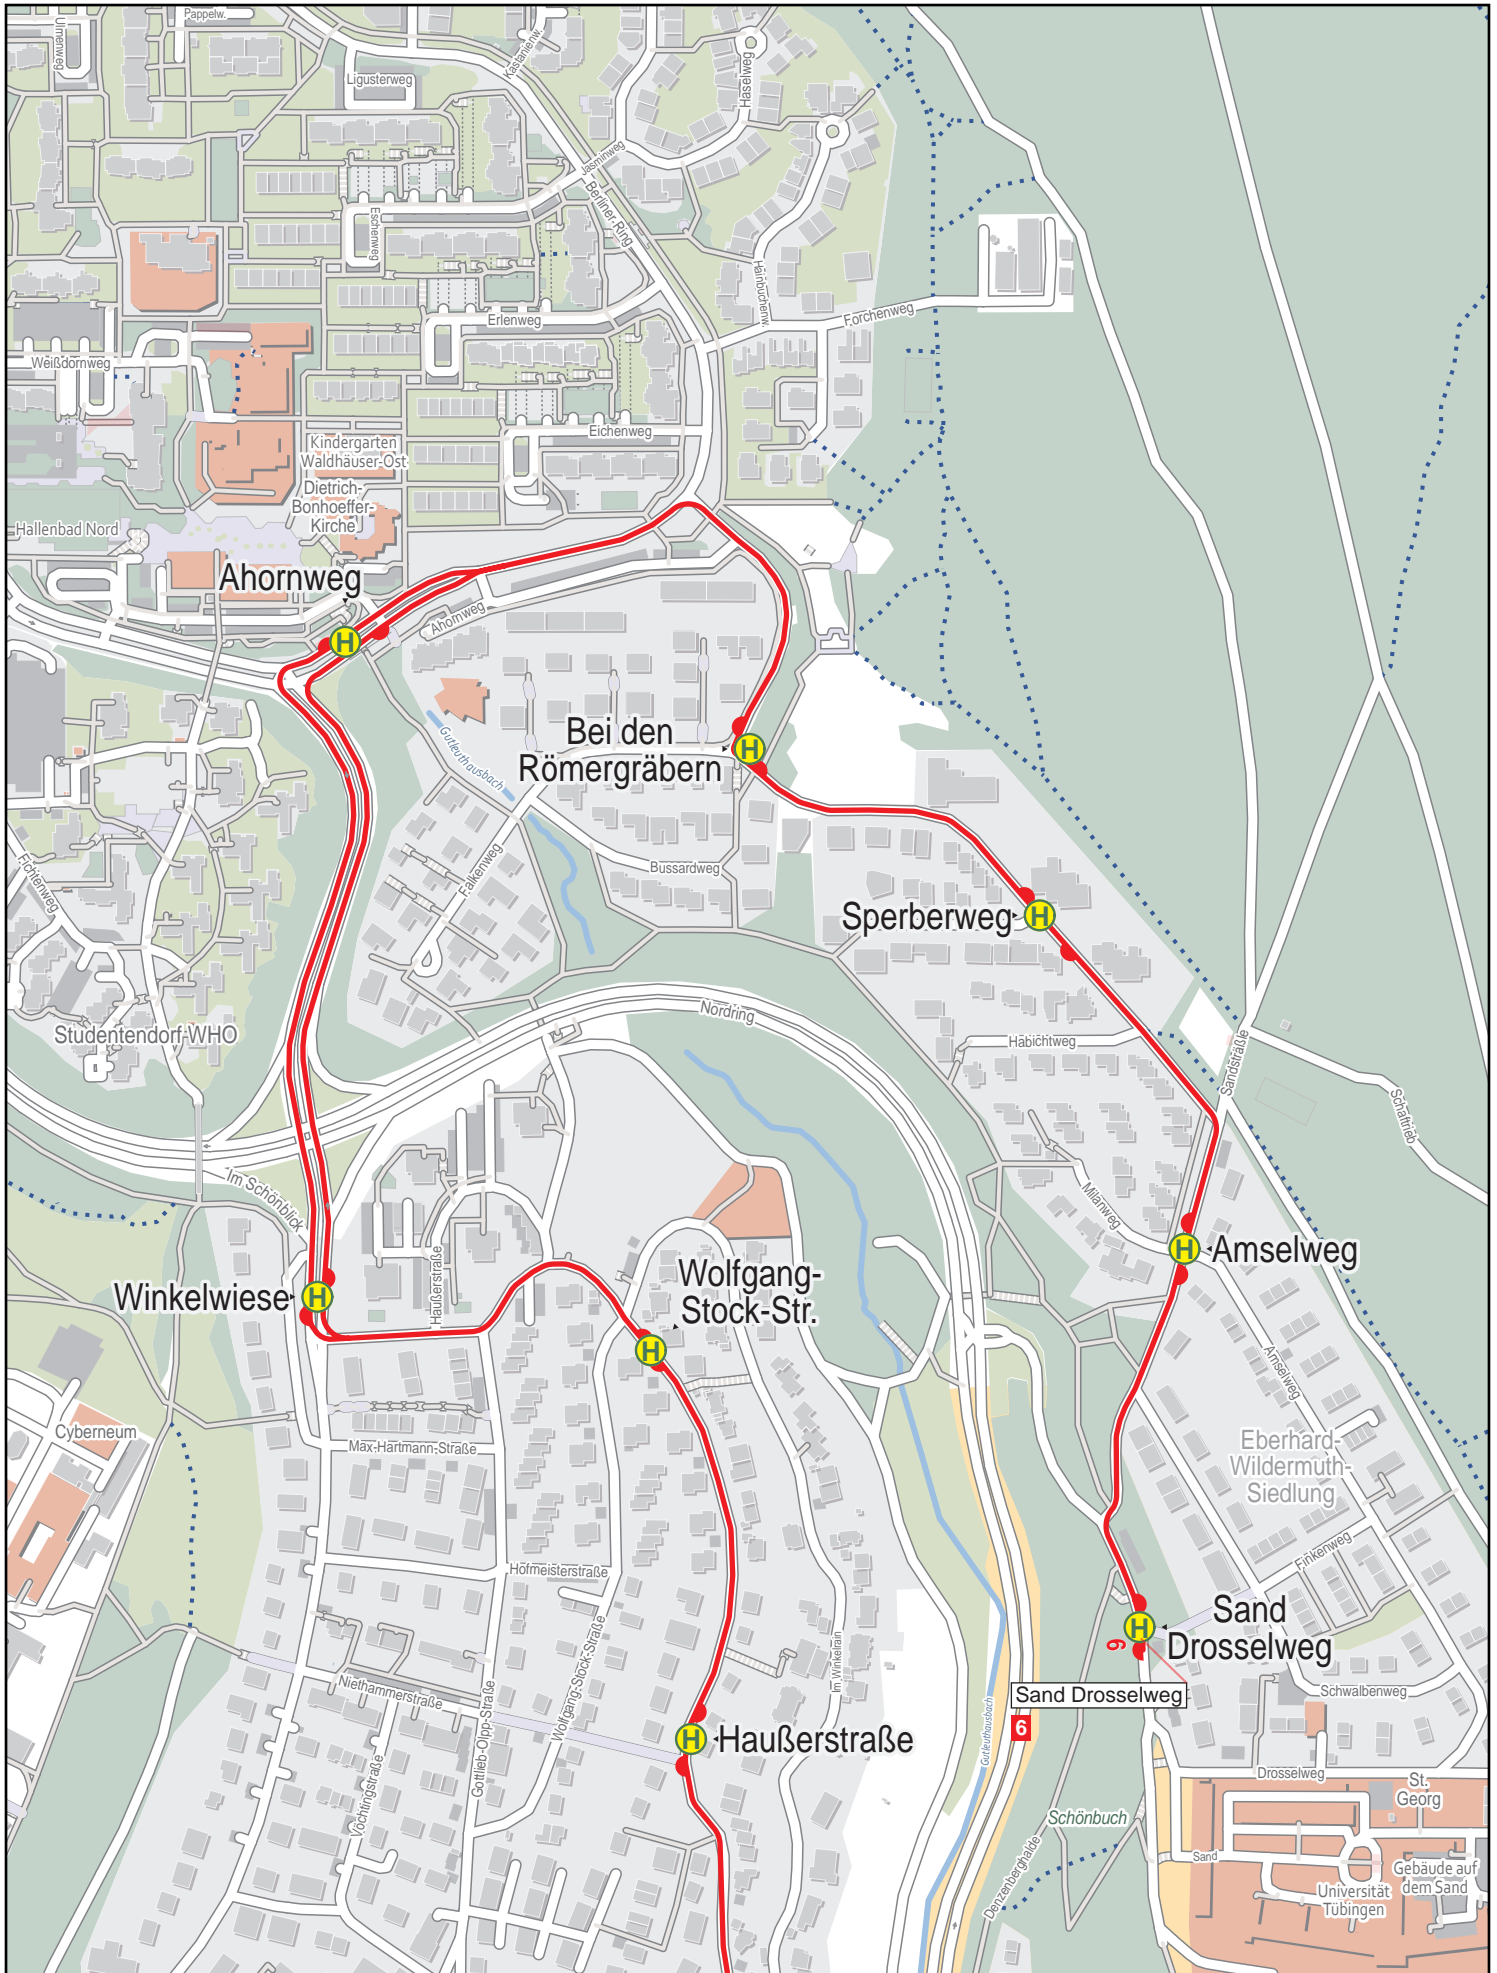

Linienverlaufsplan - SWT - Linie 6

Linienverlaufsplan - SWT - Linie 6

125 m 250 m 375 m 500 m

Linienverlaufsplan - SWT - Linie 6

Linienverlaufsplan - SWT - Linie 6

125 m 250 m 375 m 500 m

© OpenStreetMap-Mitwirkende

Linienverlaufsplan - SWT - Linie 6

Linienverlaufsplan - SWT - Linie 6

125 m 250 m 375 m 500 m

© OpenStreetMap-Mitwirkende