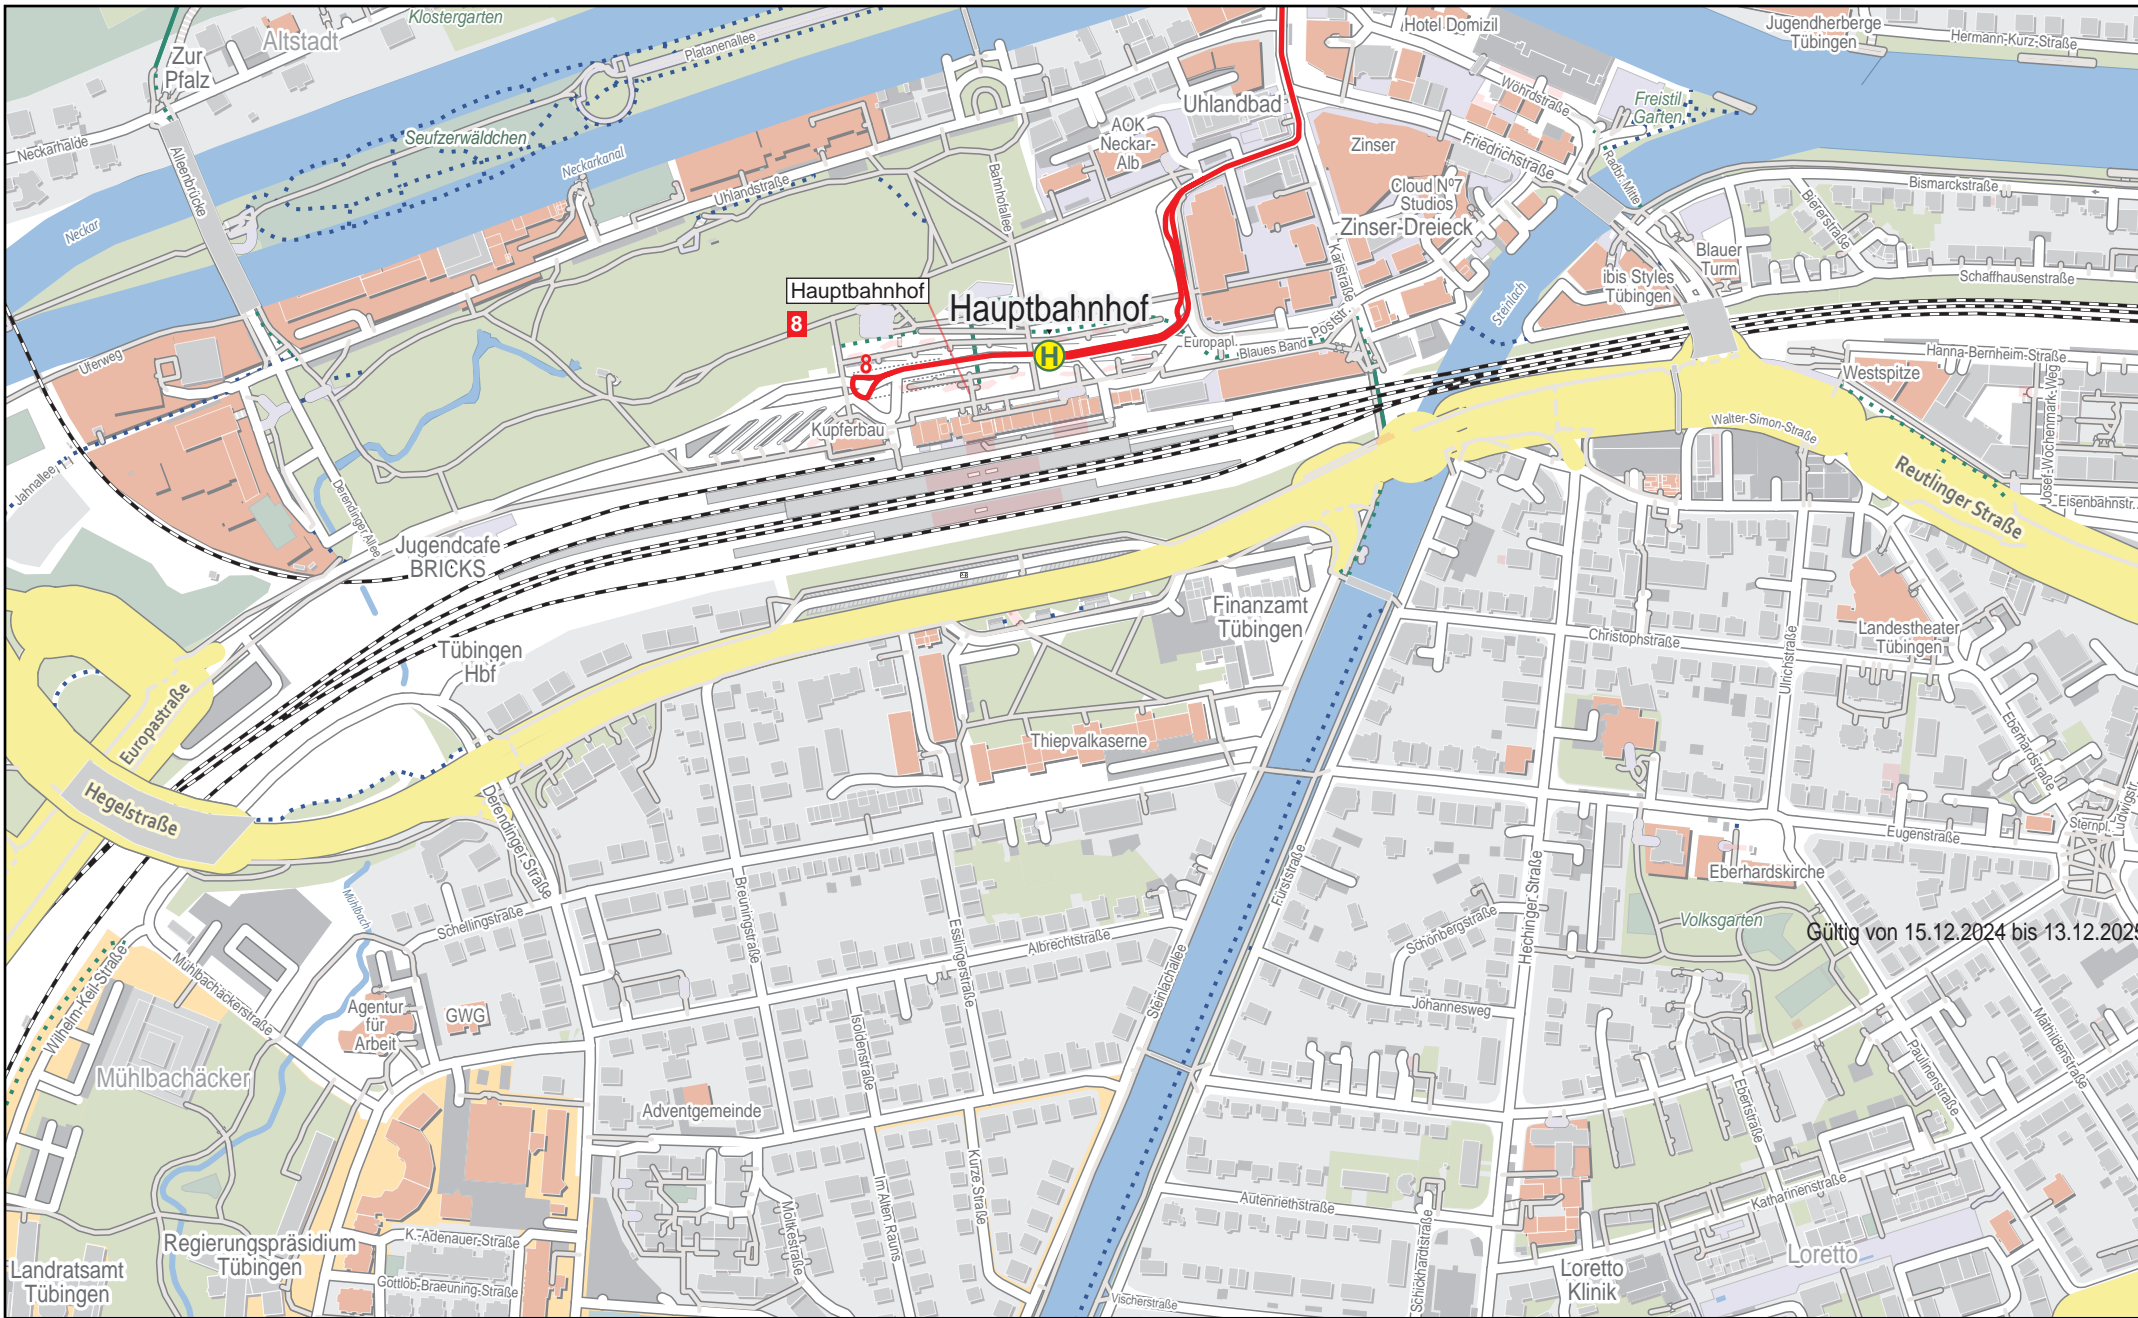

Linienvverlaufplan - SWT - Linie 8

1 km 2 km 3 km 4 km

© OpenStreetMap-Mitwirkende

Gültig von 15.12.2024 bis 13.12.2025

Linienvverlaufsplan - SWT - Linie 8

125 m 250 m 375 m 500 m

© OpenStreetMap-Mitwirkende

Linienverlaufsplan - SWT - Linie 8

Linienvverlaufsplan - SWT - Linie 8

Linienvverlaufsplan - SWT - Linie 8

Linienvverlaufplan - SWT - Linie 8

Linienvverlaufsplan - SWT - Linie 8

Gültig von 15.12.2024 bis 13.12.2025