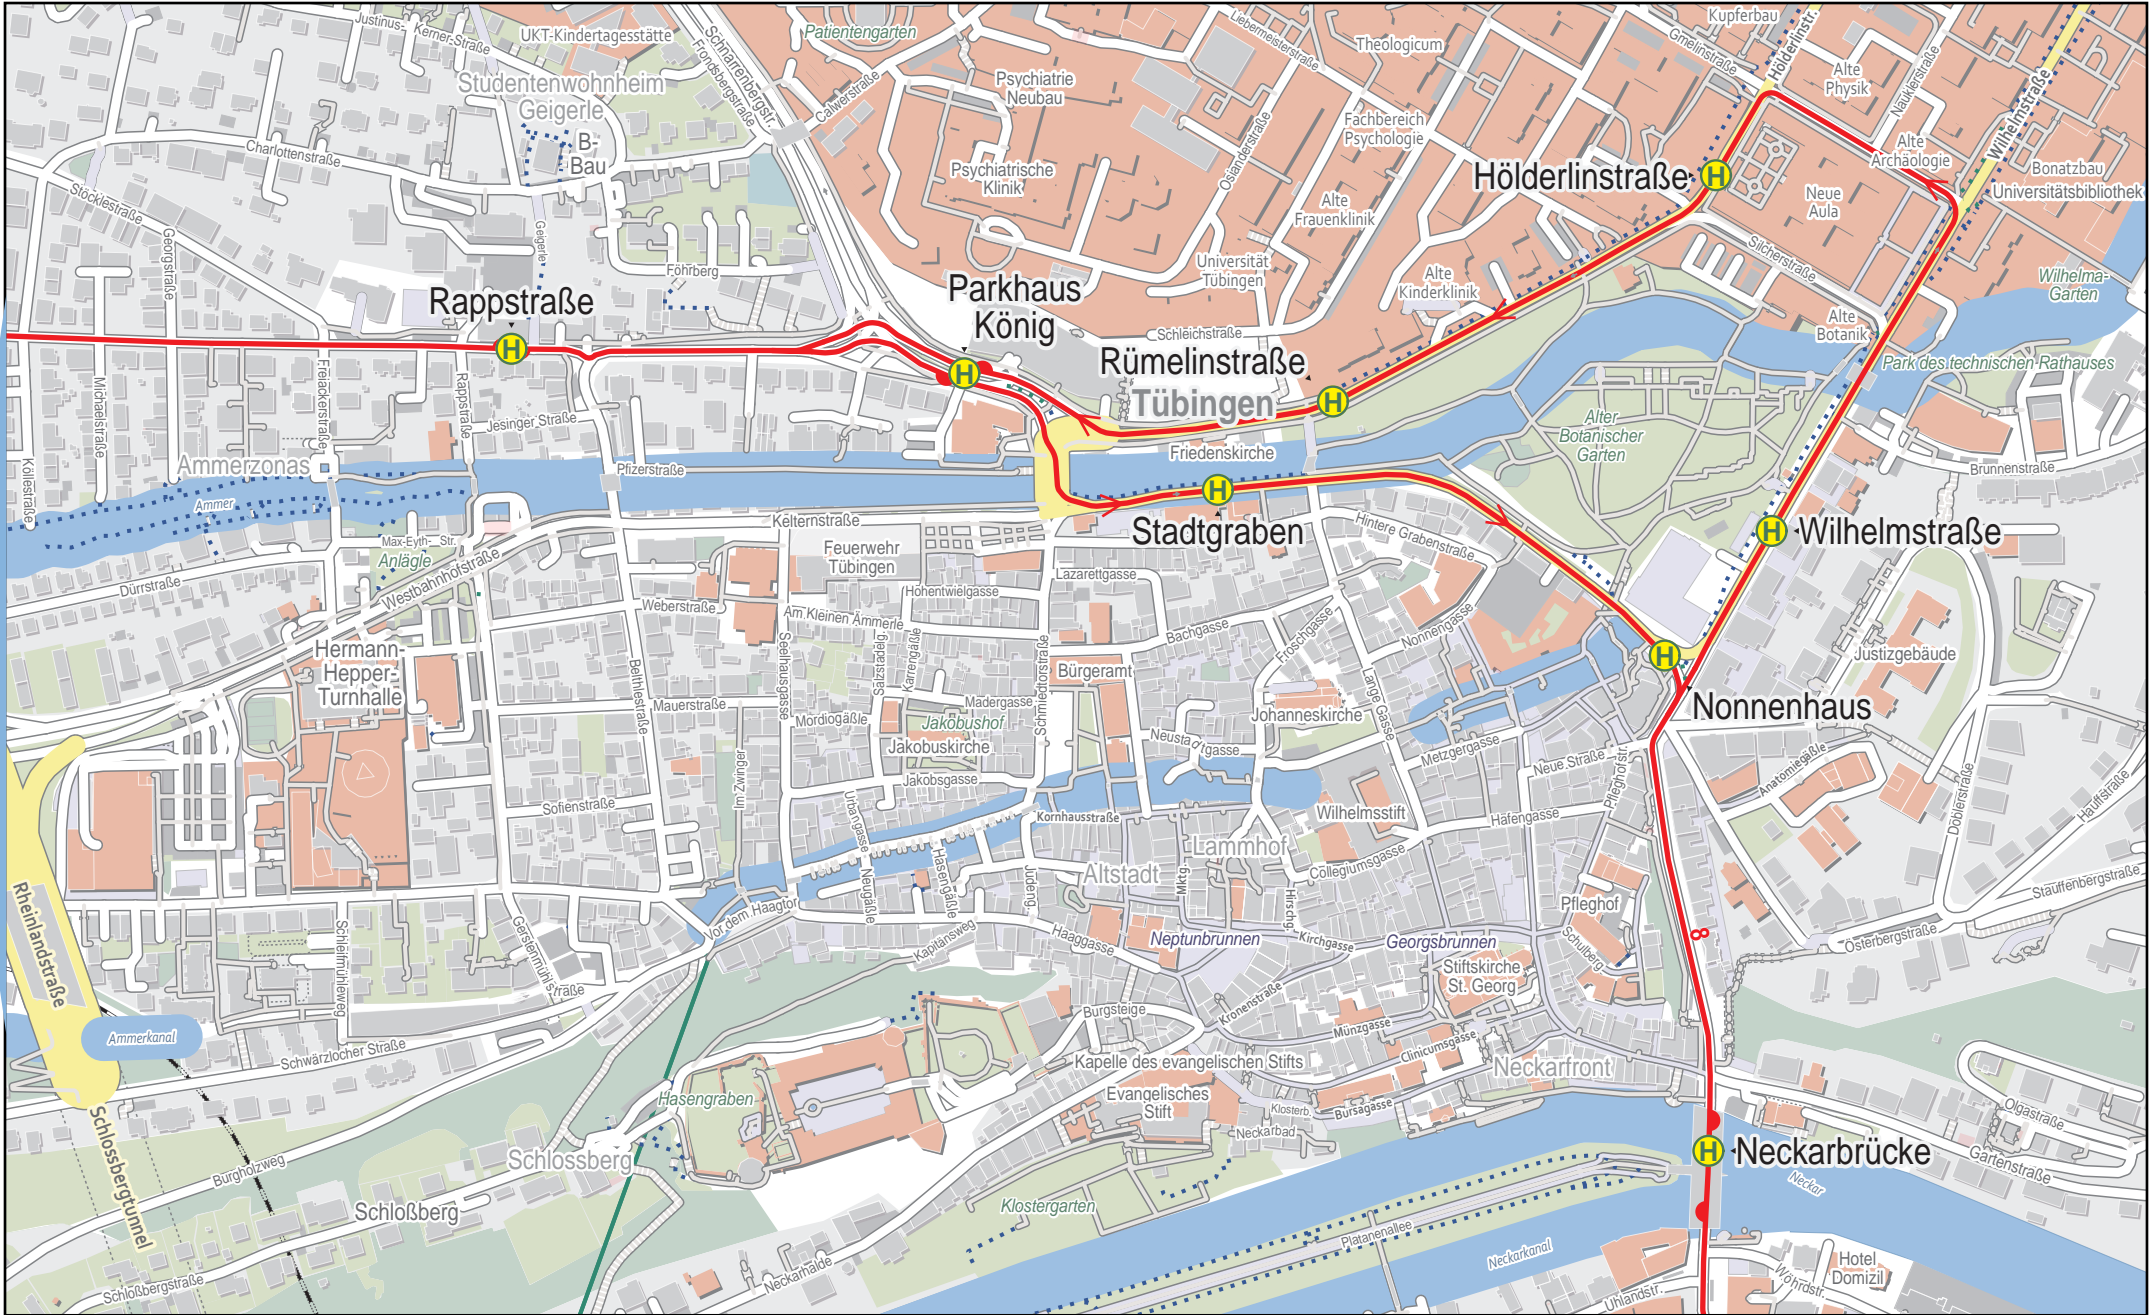

Linienvverlaufplan - SWT - Linie 8

1 km 2 km 3 km 4 km

© OpenStreetMap-Mitwirkende

Gültig von 15.12.2024 bis 13.12.2025

Linienvverlaufsplan - SWT - Linie 8

125 m 250 m 375 m 500 m

© OpenStreetMap-Mitwirkende

Linienverlaufsplan - SWT - Linie 8

Linienvverlaufsplan - SWT - Linie 8

Linienvverlaufsplan - SWT - Linie 8

Linienvverlaufplan - SWT - Linie 8

Linienvverlaufsplan - SWT - Linie 8

Gültig von 15.12.2024 bis 13.12.2025