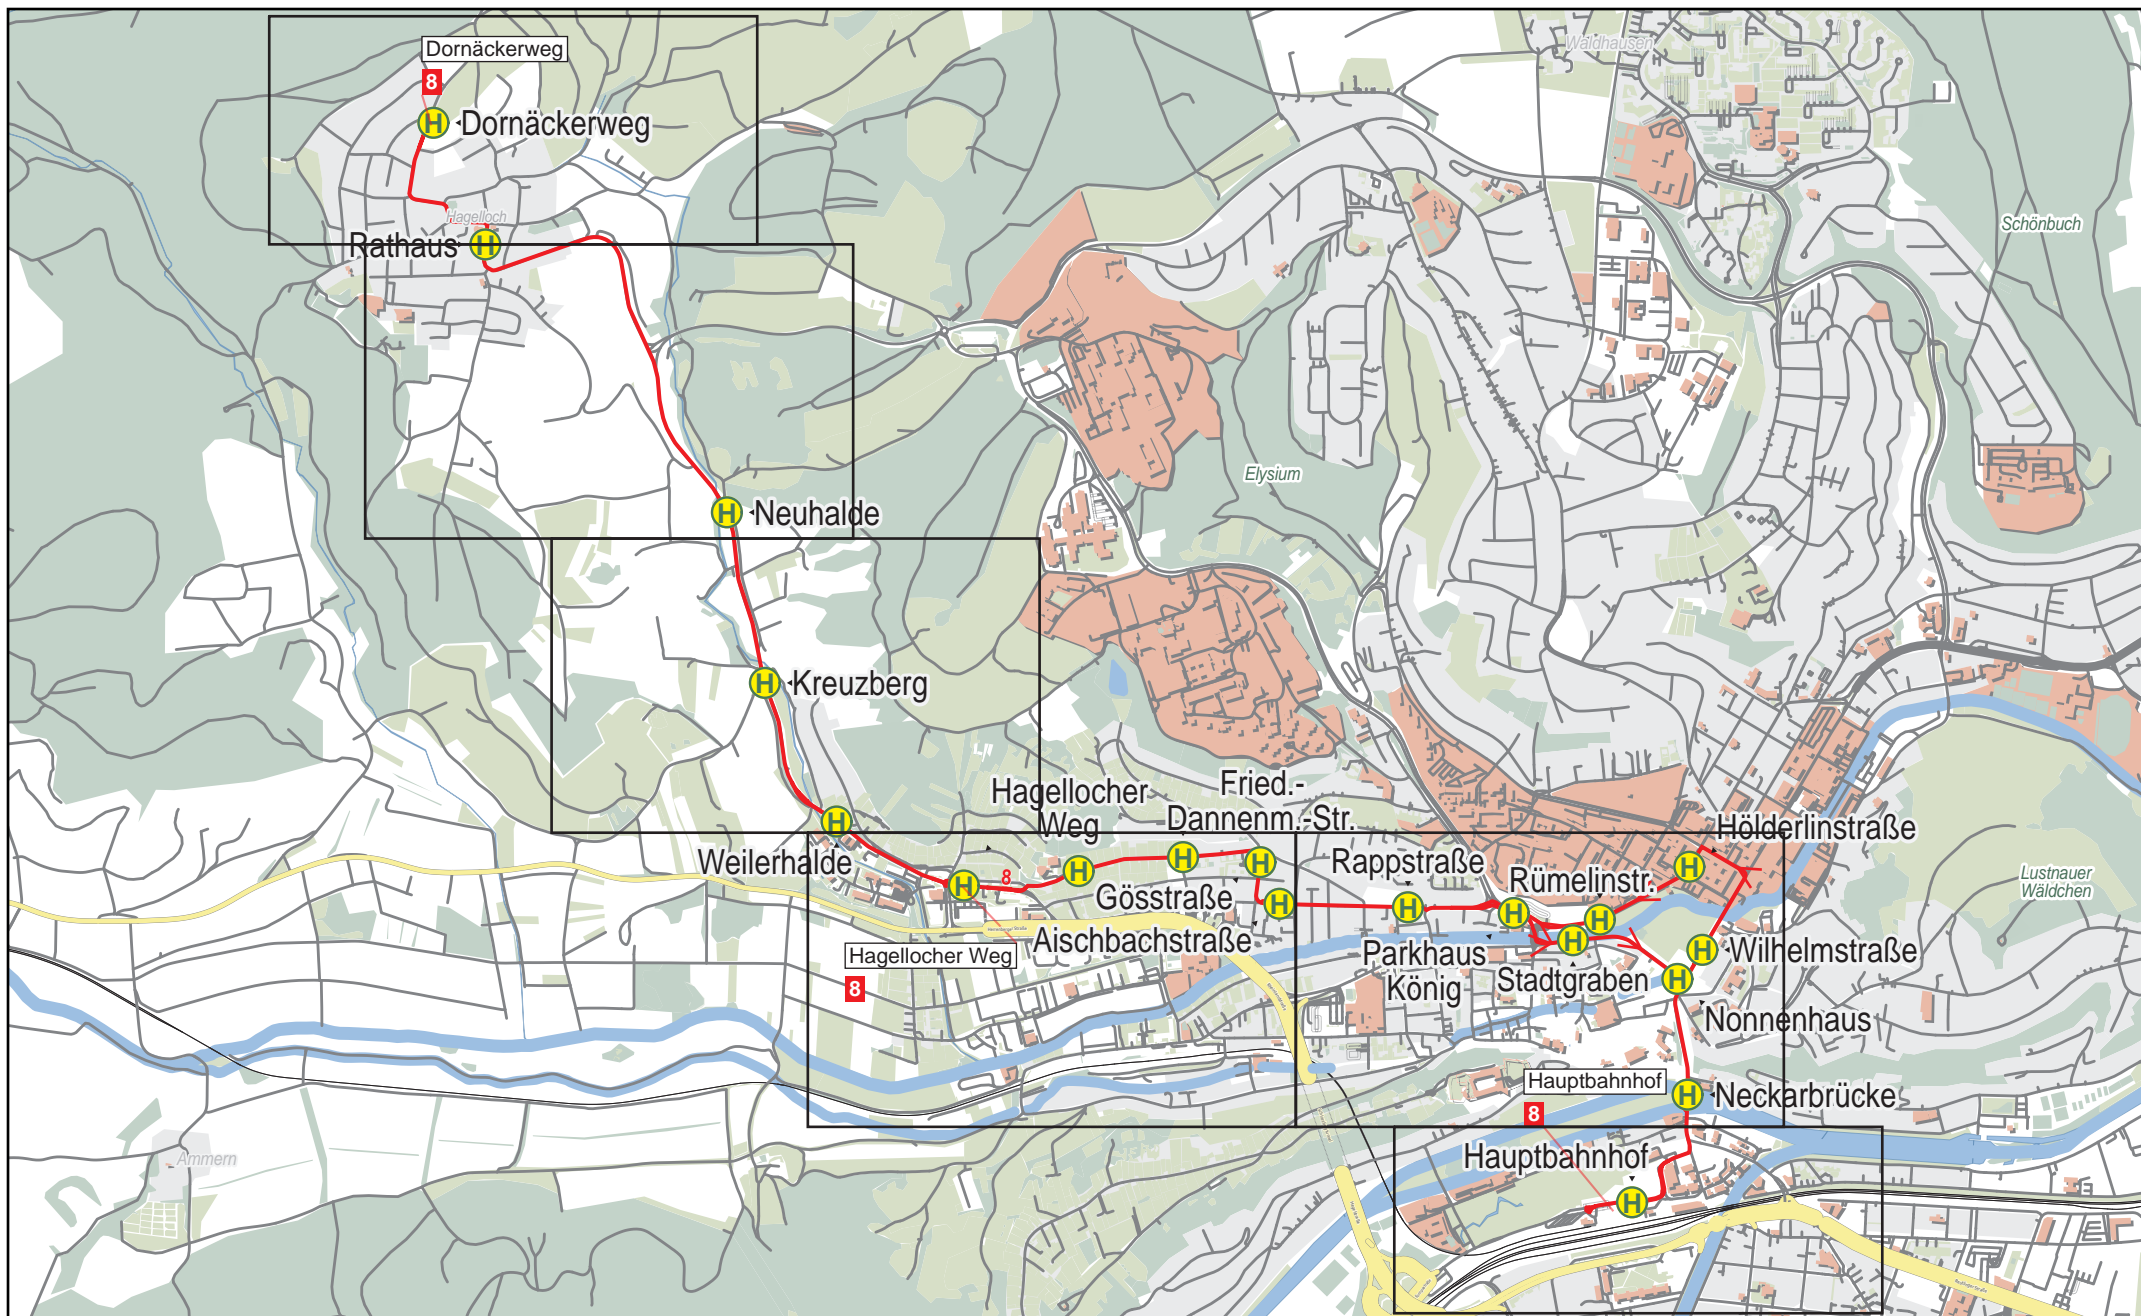

Linienvverlaufplan - SWT - Linie 8

1 km 2 km 3 km 4 km

© OpenStreetMap-Mitwirkende

Gültig von 15.12.2024 bis 13.12.2025

Linienvverlaufsplan - SWT - Linie 8

125 m 250 m 375 m 500 m

© OpenStreetMap-Mitwirkende

Linienverlaufsplan - SWT - Linie 8

Linienvverlaufsplan - SWT - Linie 8

Linienvverlaufsplan - SWT - Linie 8

Linienvverlaufplan - SWT - Linie 8

Linienvverlaufsplan - SWT - Linie 8

Gültig von 15.12.2024 bis 13.12.2025