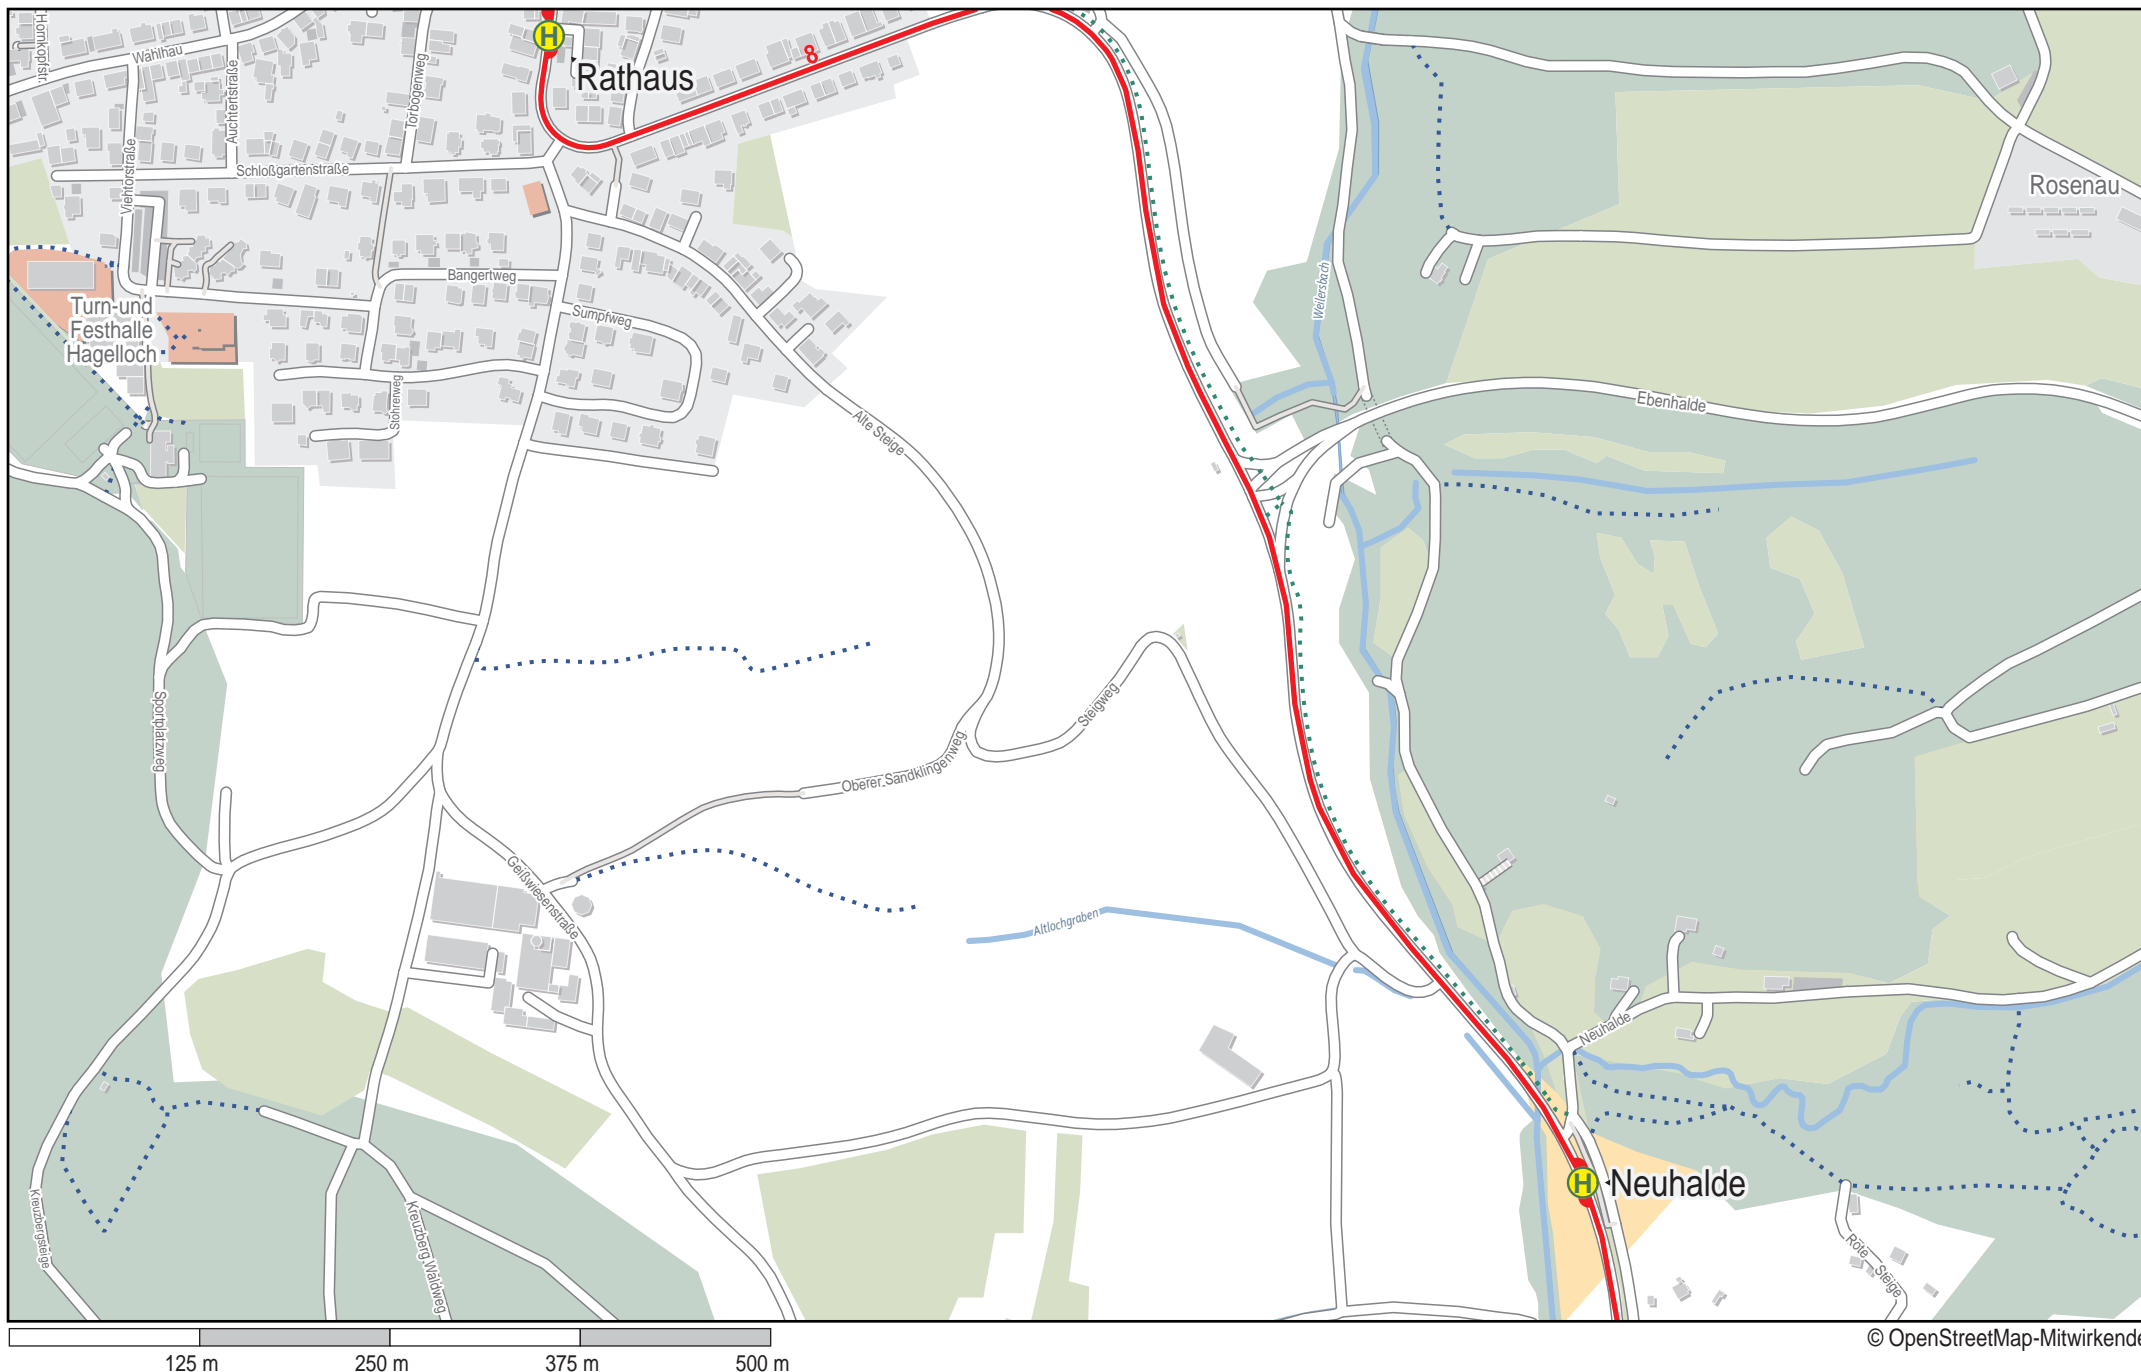

Linienvverlaufplan - SWT - Linie 8

1 km 2 km 3 km 4 km

© OpenStreetMap-Mitwirkende

Gültig von 15.12.2024 bis 13.12.2025

Linienvverlaufsplan - SWT - Linie 8

125 m 250 m 375 m 500 m

© OpenStreetMap-Mitwirkende

Linienverlaufsplan - SWT - Linie 8

Linienvverlaufsplan - SWT - Linie 8

Linienvverlaufsplan - SWT - Linie 8

Linienvverlaufplan - SWT - Linie 8

Linienvverlaufsplan - SWT - Linie 8

Gültig von 15.12.2024 bis 13.12.2025