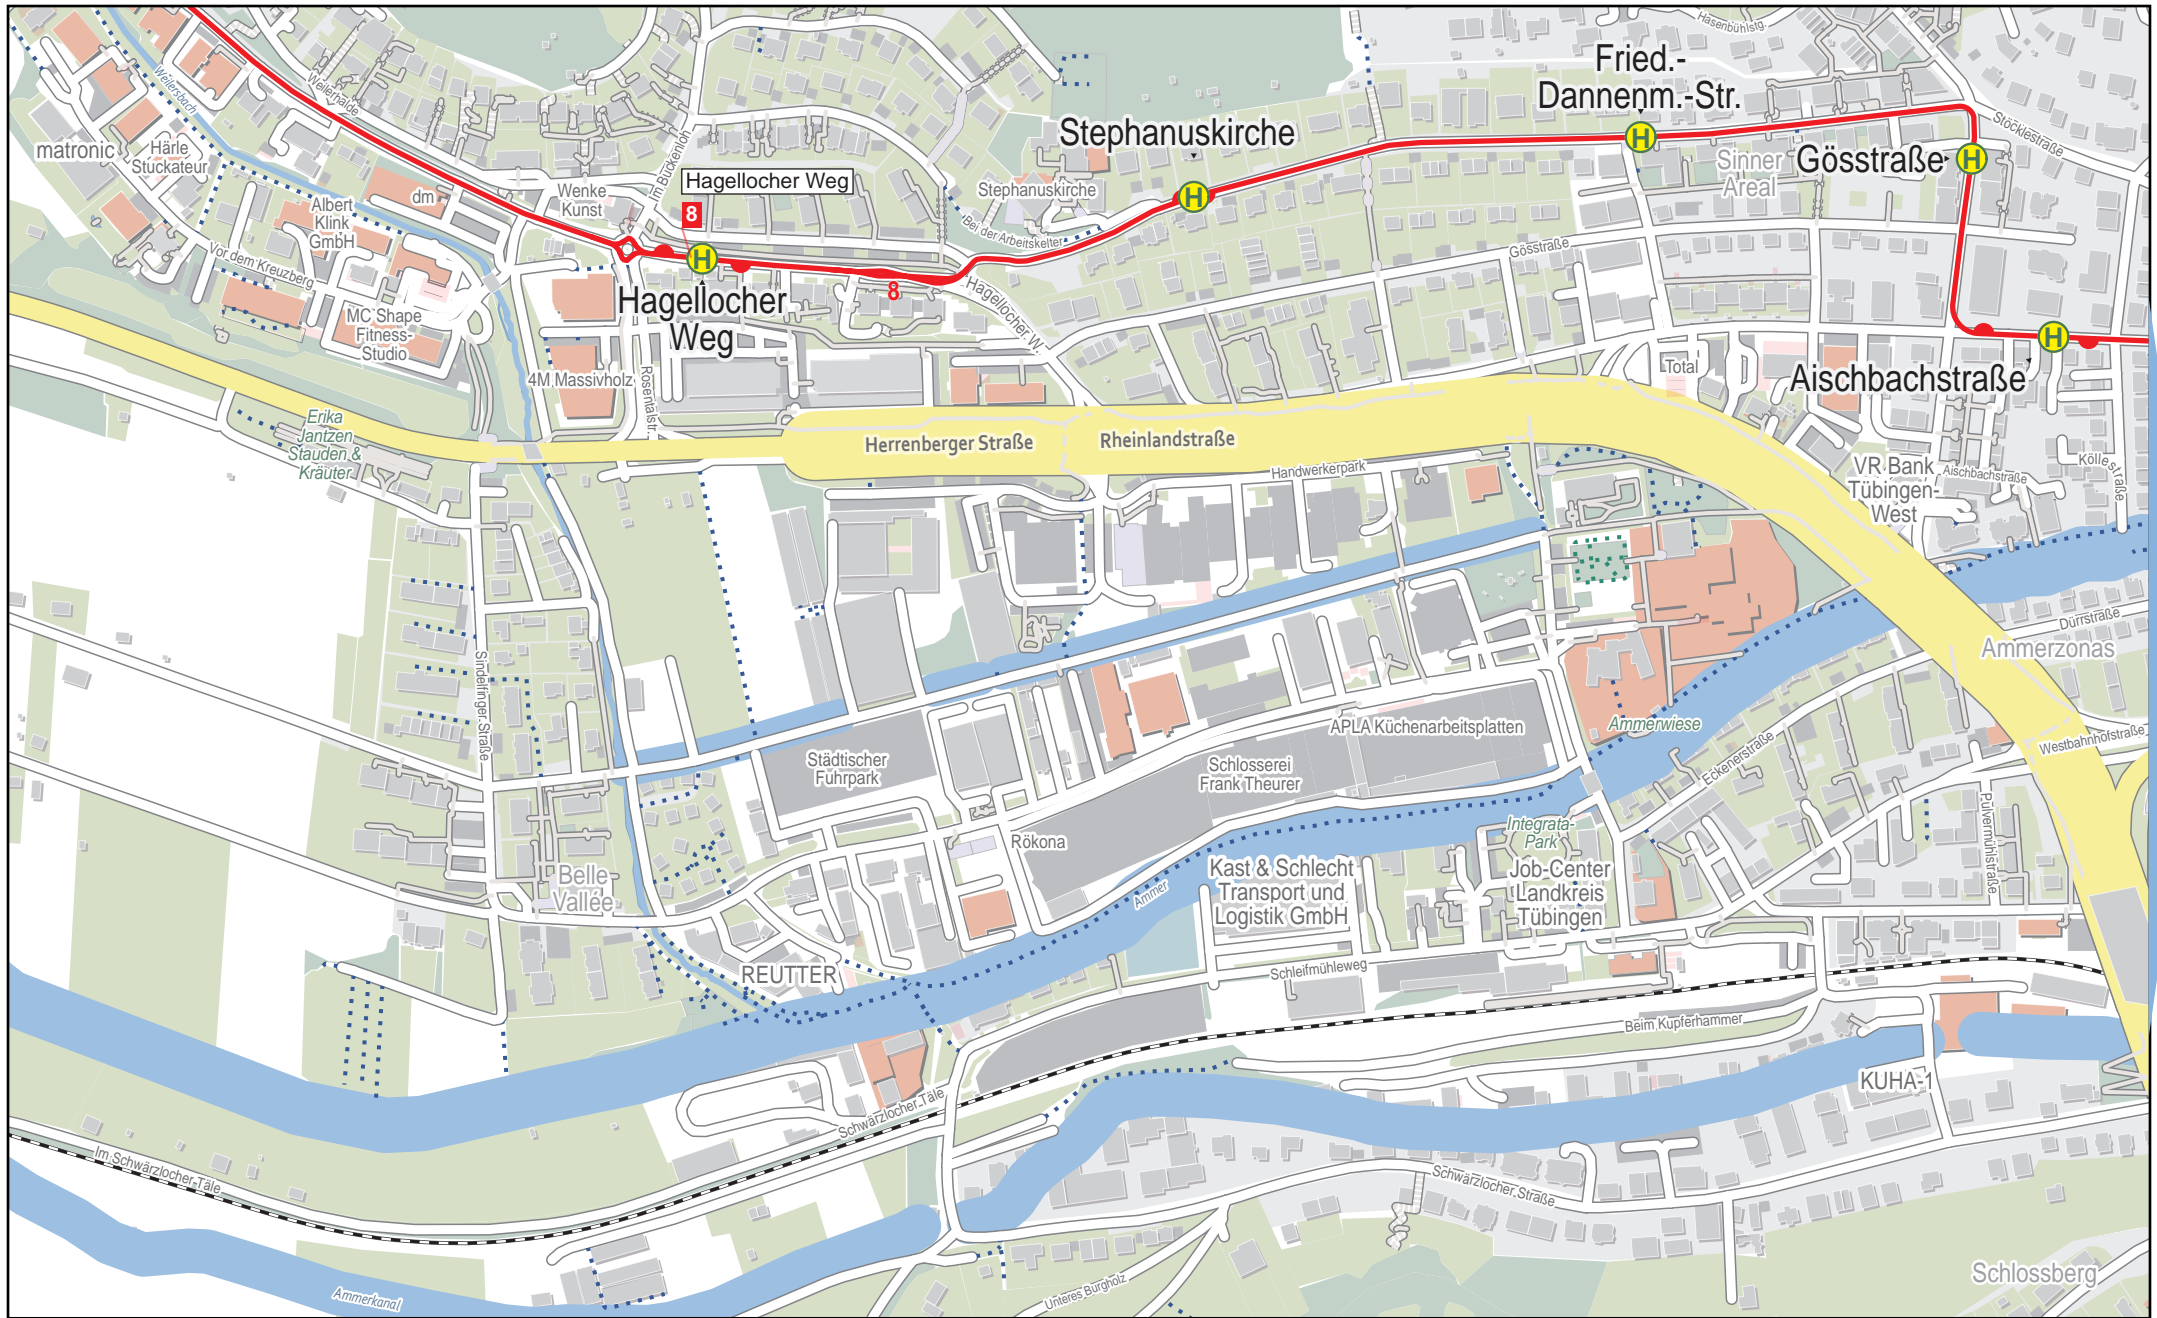

Linienvverlaufplan - SWT - Linie 8

1 km 2 km 3 km 4 km

© OpenStreetMap-Mitwirkende

Gültig von 15.12.2024 bis 13.12.2025

Linienvverlaufsplan - SWT - Linie 8

125 m 250 m 375 m 500 m

© OpenStreetMap-Mitwirkende

Linienverlaufsplan - SWT - Linie 8

Linienvverlaufsplan - SWT - Linie 8

Linienvverlaufsplan - SWT - Linie 8

Linienvverlaufplan - SWT - Linie 8

Linienvverlaufsplan - SWT - Linie 8

Gültig von 15.12.2024 bis 13.12.2025