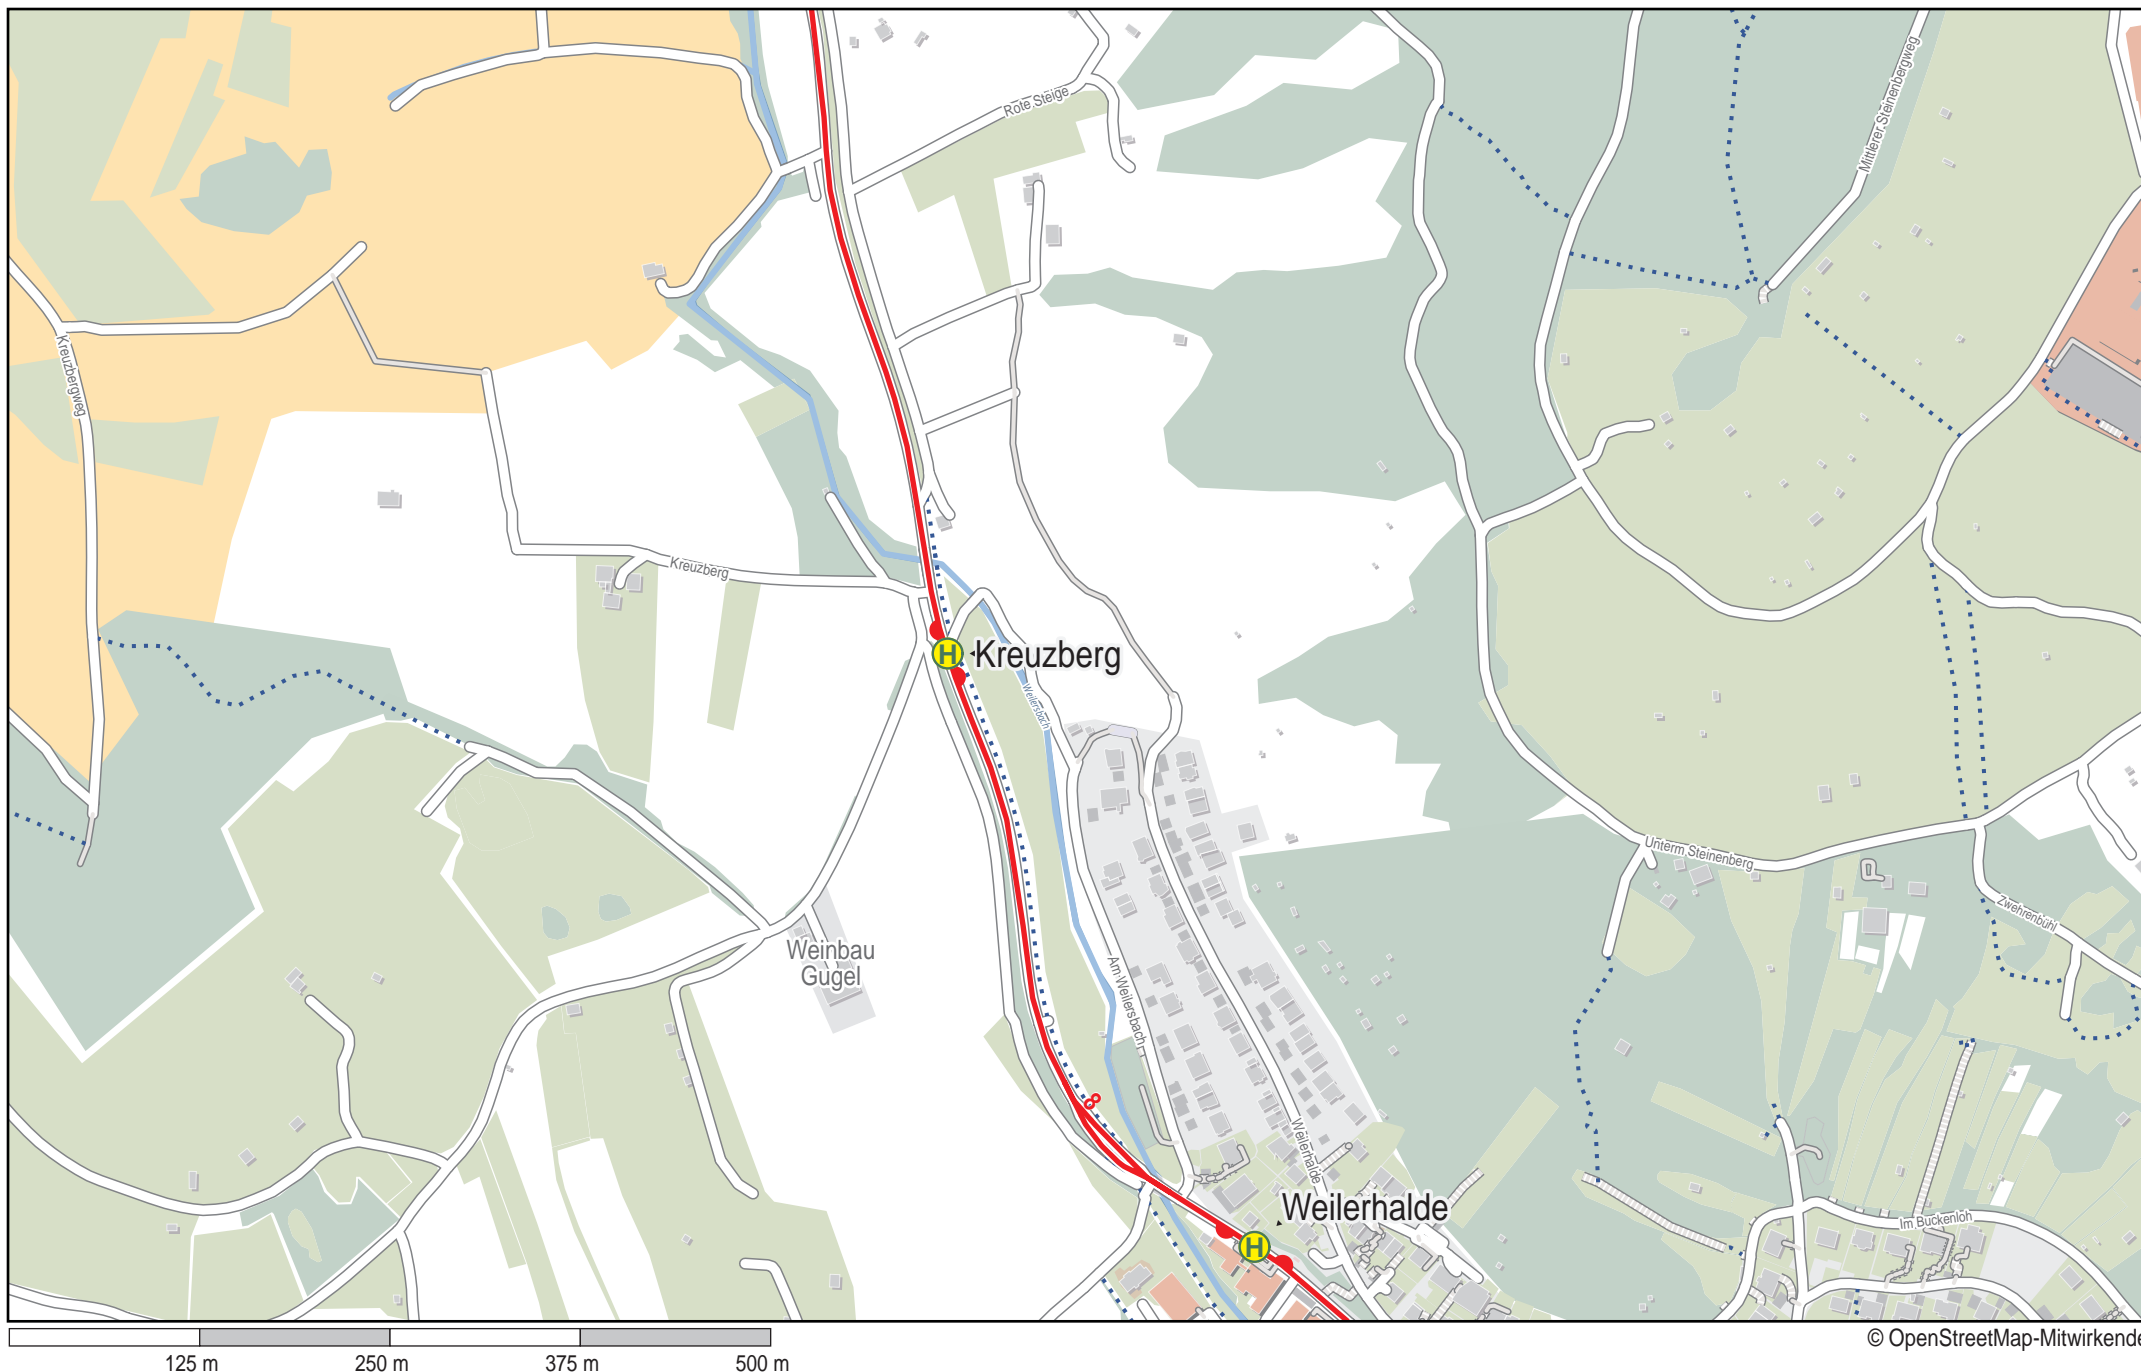

Linienvverlaufplan - SWT - Linie 8

1 km 2 km 3 km 4 km

© OpenStreetMap-Mitwirkende

Gültig von 15.12.2024 bis 13.12.2025

Linienvverlaufsplan - SWT - Linie 8

125 m 250 m 375 m 500 m

© OpenStreetMap-Mitwirkende

Linienverlaufsplan - SWT - Linie 8

Linienvverlaufsplan - SWT - Linie 8

Linienvverlaufsplan - SWT - Linie 8

Linienvverlaufplan - SWT - Linie 8

Linienvverlaufsplan - SWT - Linie 8

Gültig von 15.12.2024 bis 13.12.2025