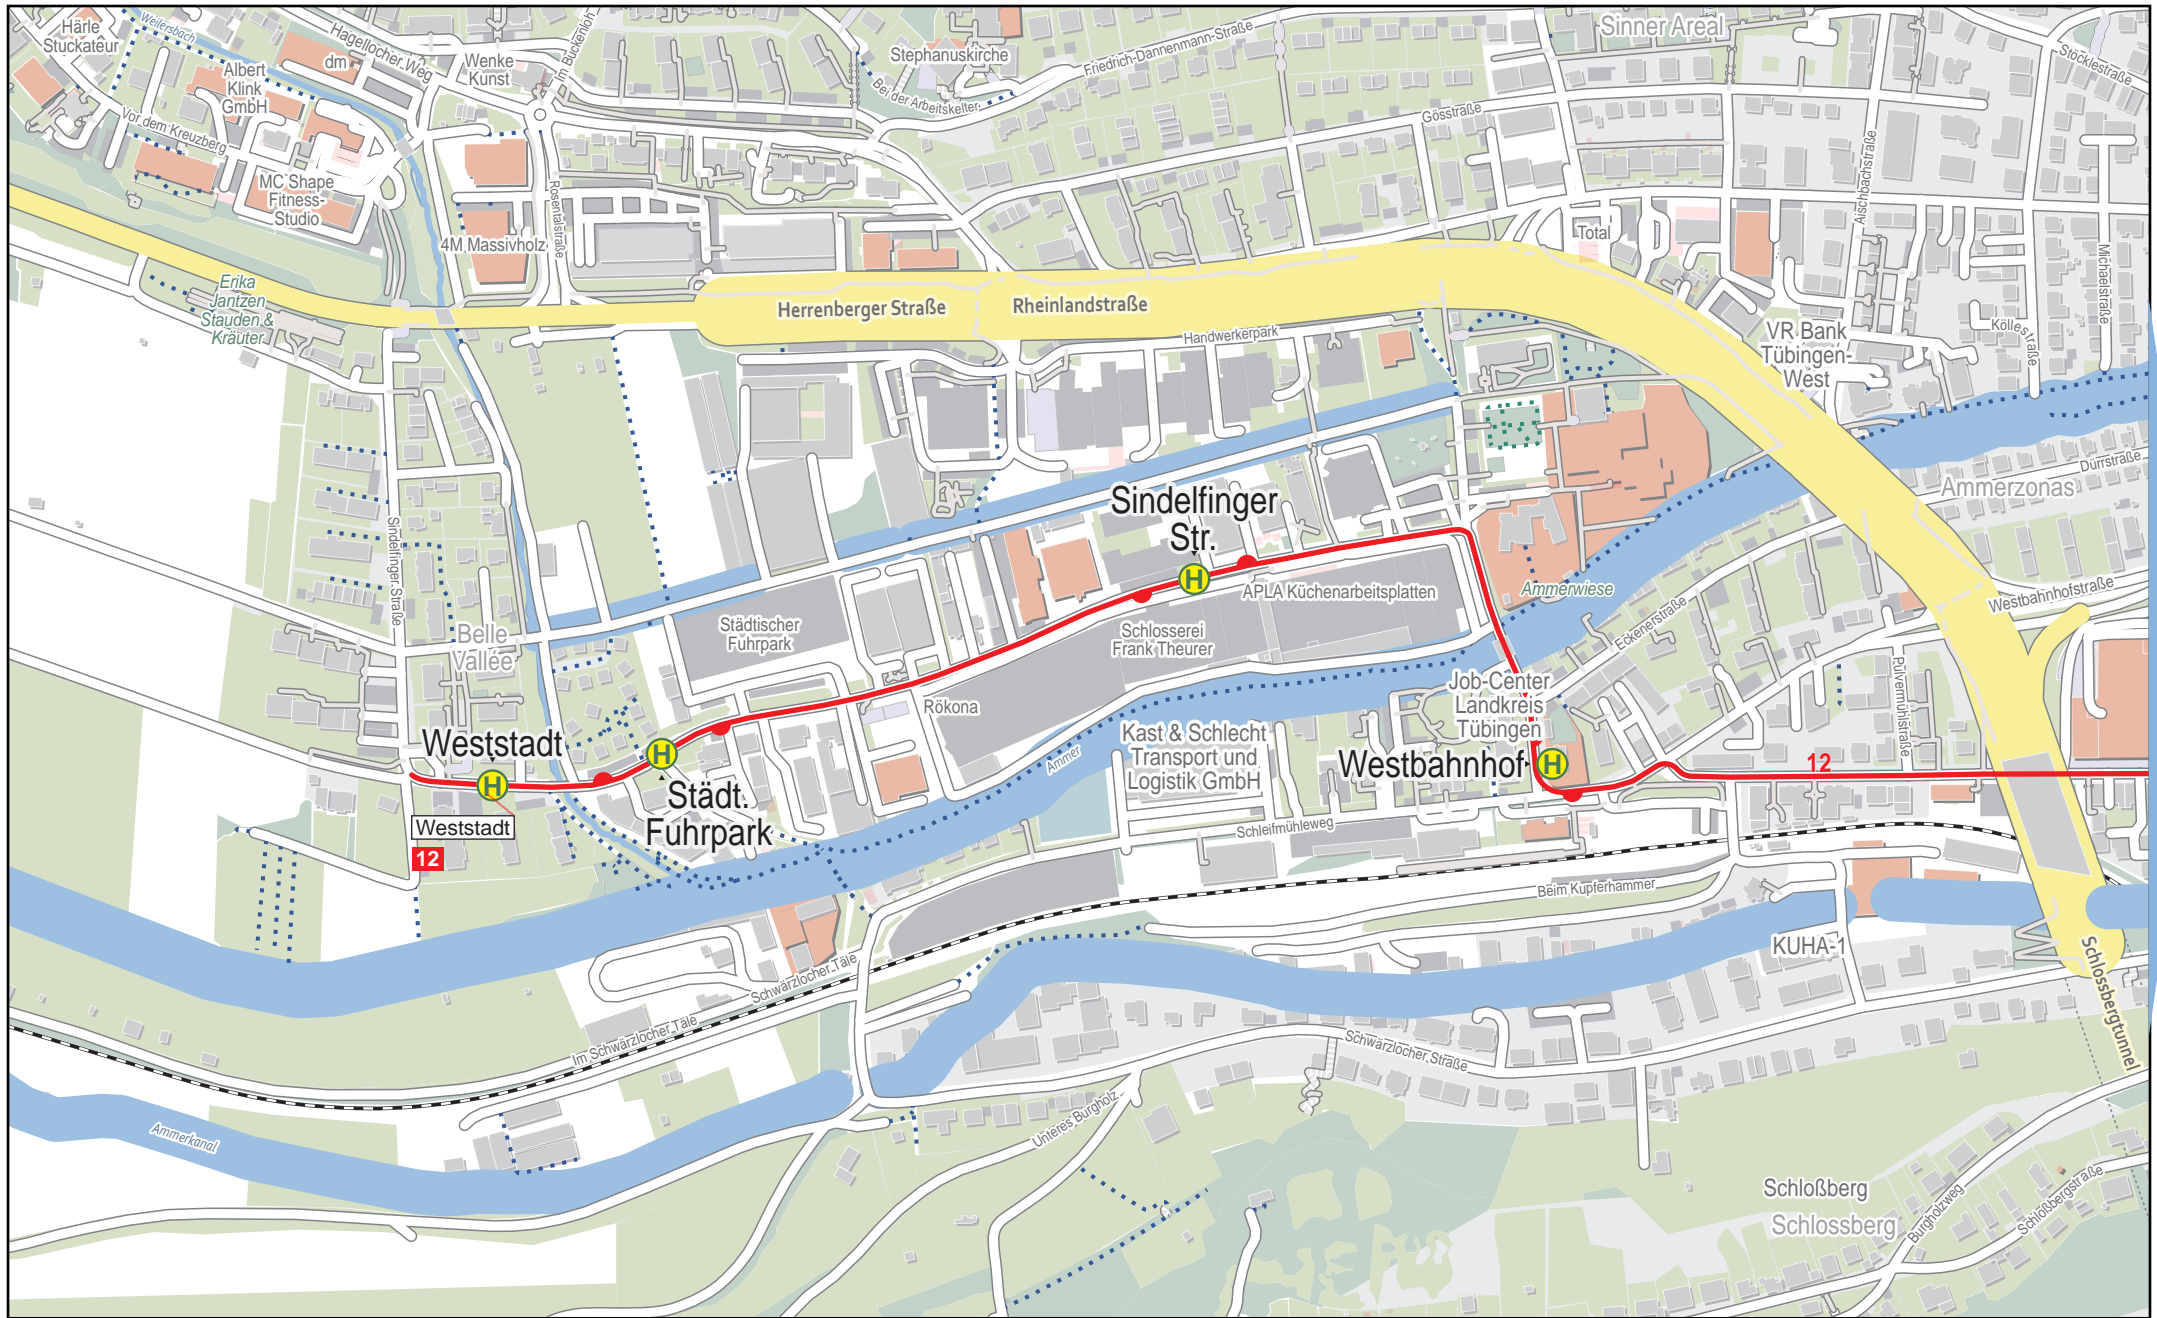

# Linienverlaufsplan - SWT - Linie 12

250 m    500 m    750 m    1 km

© OpenStreetMap-Mitwirkende

Gültig von 15.12.2024 bis 13.12.2025

# Linienverlaufsplan - SWT - Linie 12

125 m      250 m      375 m      500 m