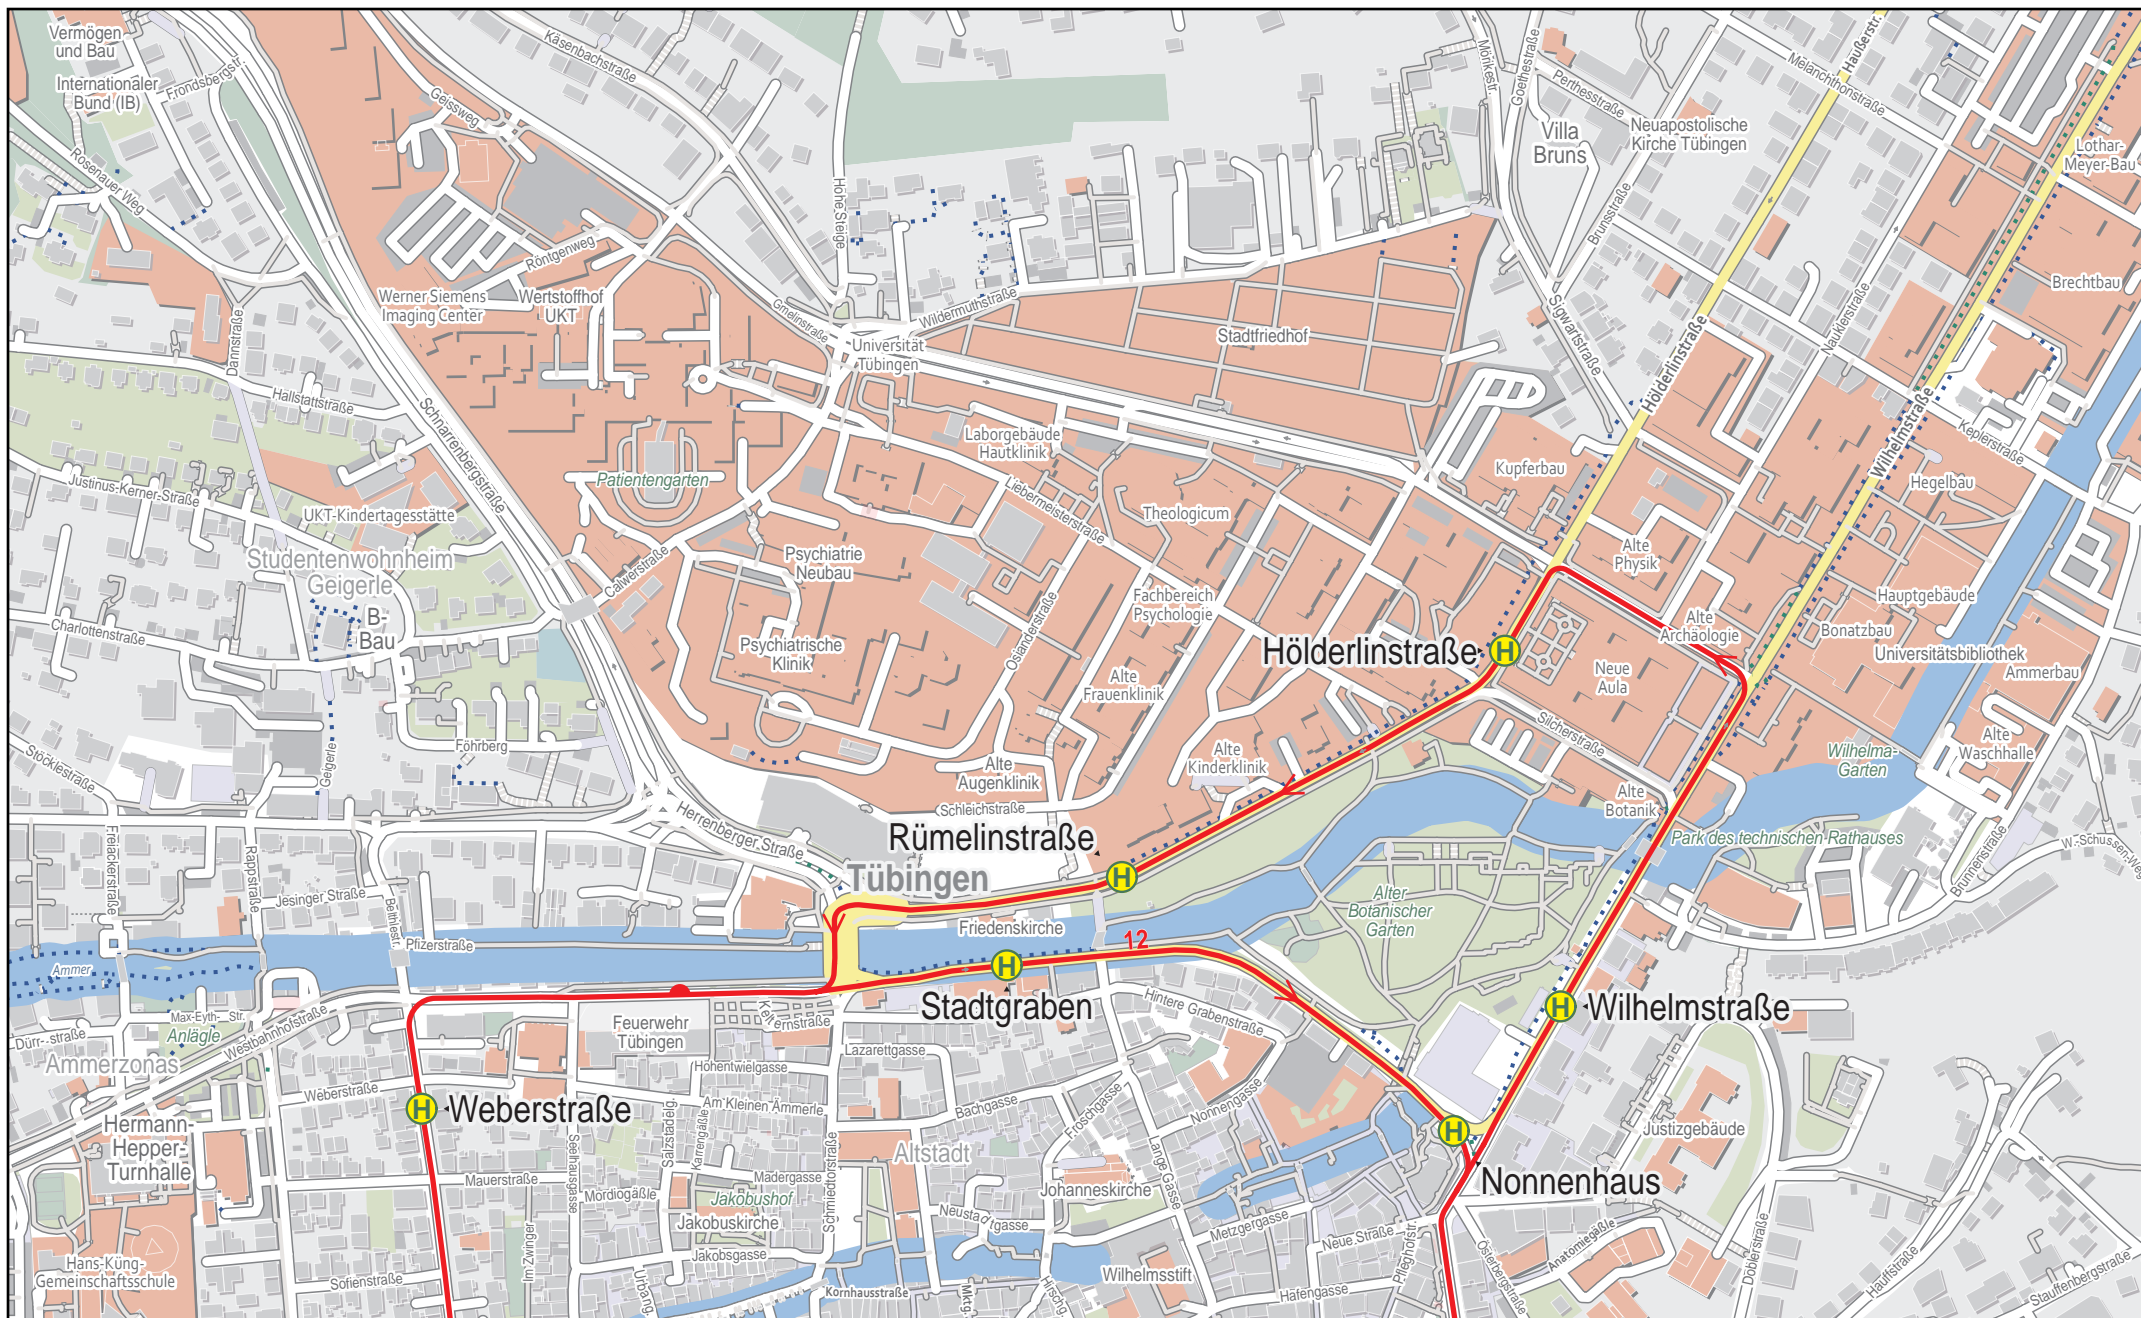

# Linienverlaufsplan - SWT - Linie 12

250 m    500 m    750 m    1 km

© OpenStreetMap-Mitwirkende

Gültig von 15.12.2024 bis 13.12.2025

# Linienverlaufsplan - SWT - Linie 12

125 m      250 m      375 m      500 m