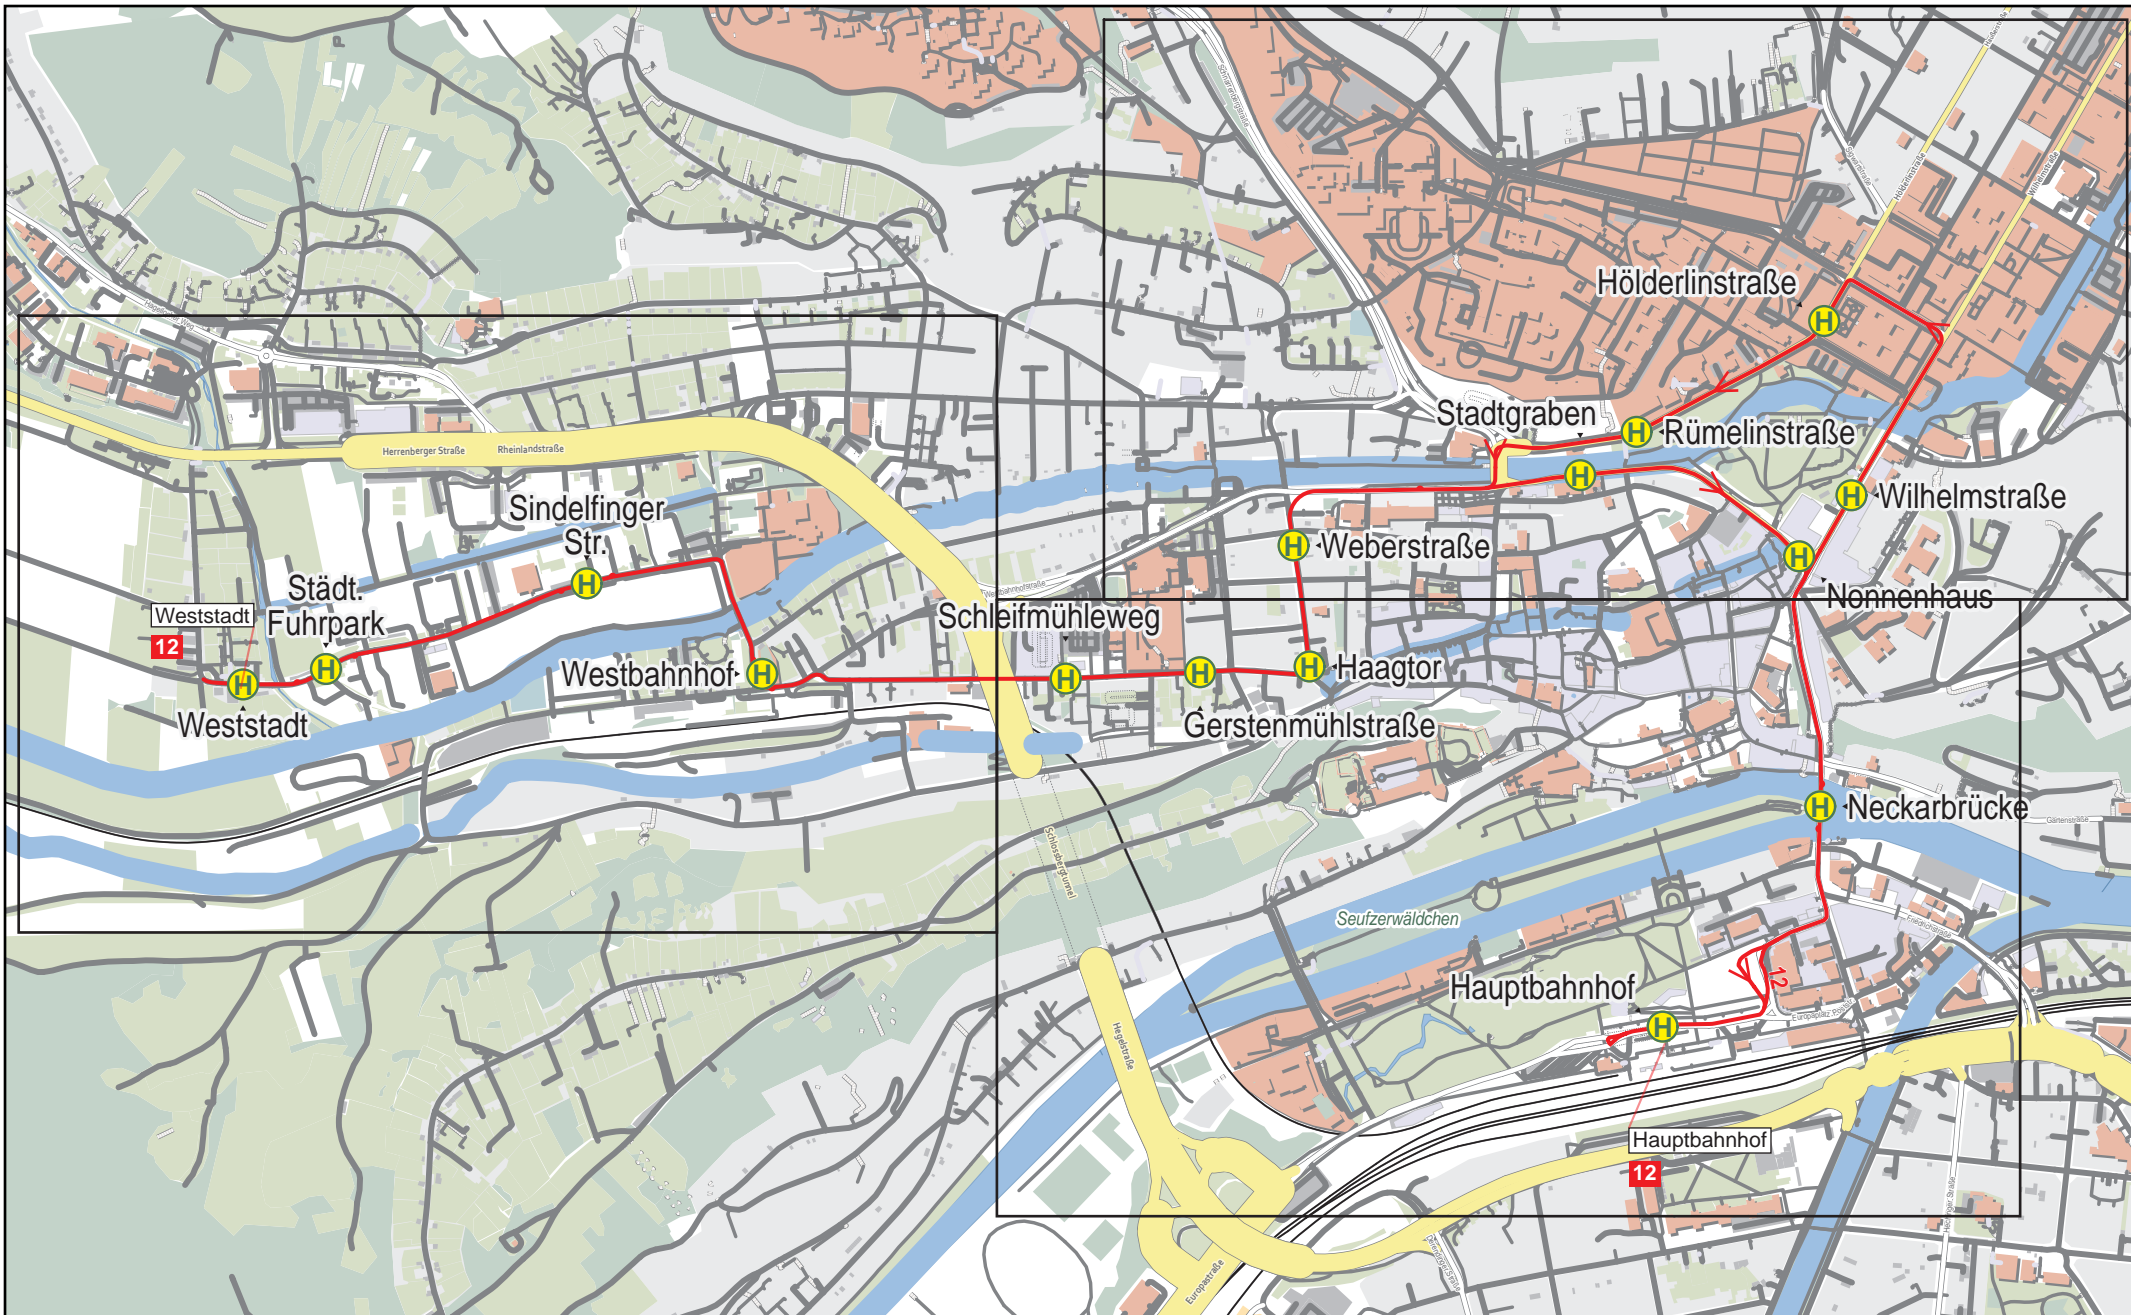

# Linienverlaufsplan - SWT - Linie 12

250 m    500 m    750 m    1 km

© OpenStreetMap-Mitwirkende

Gültig von 15.12.2024 bis 13.12.2025

# Linienverlaufsplan - SWT - Linie 12

125 m      250 m      375 m      500 m