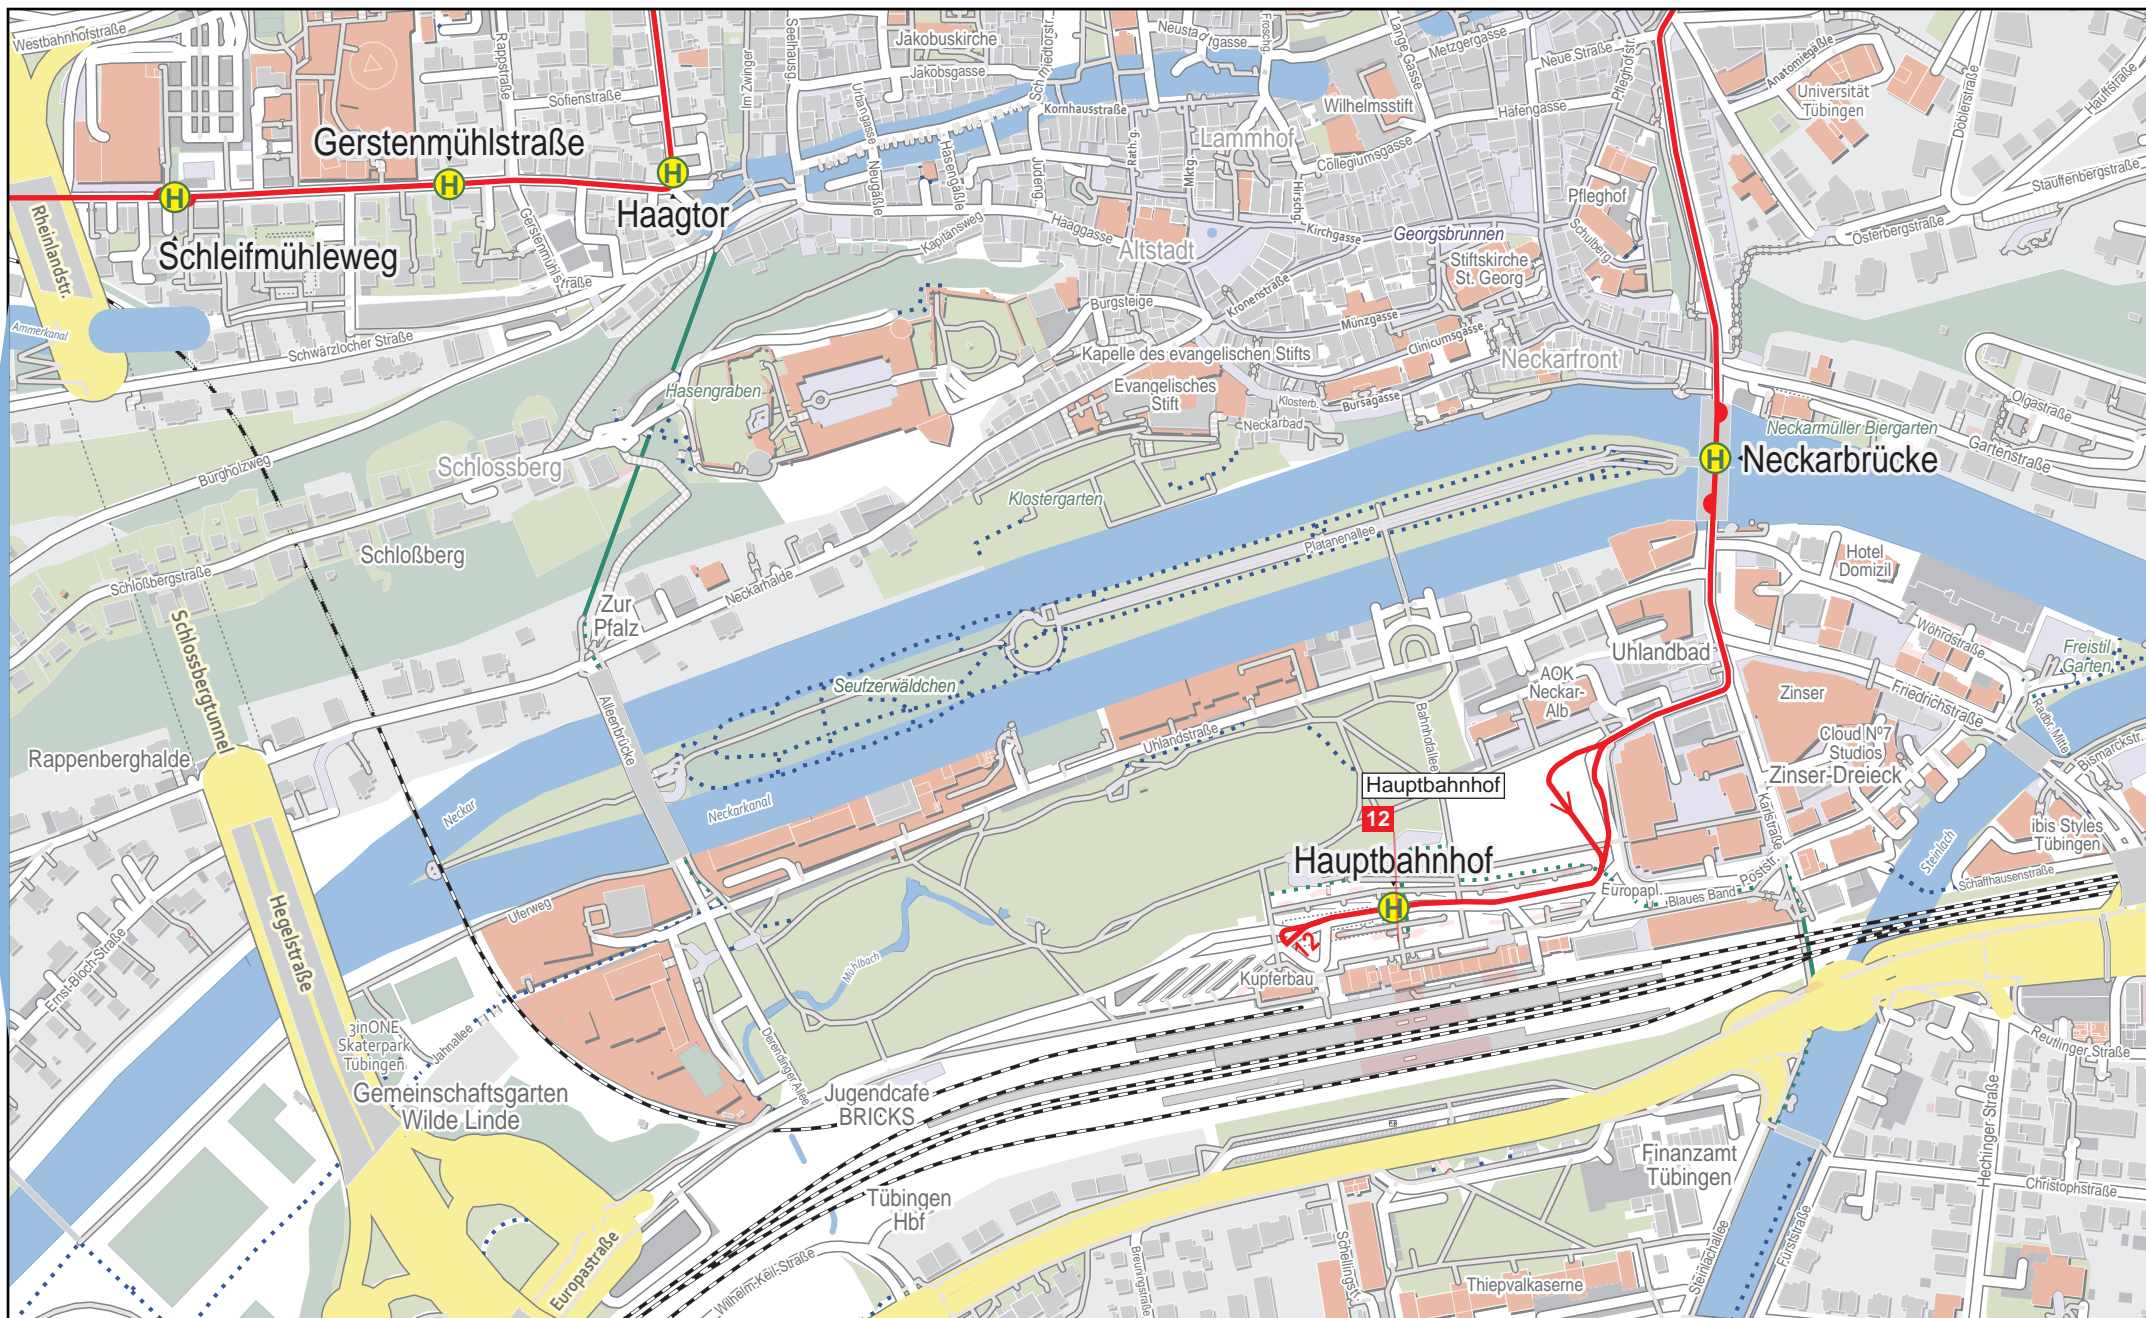

# Linienverlaufsplan - SWT - Linie 12

250 m    500 m    750 m    1 km

© OpenStreetMap-Mitwirkende

Gültig von 15.12.2024 bis 13.12.2025

# Linienverlaufsplan - SWT - Linie 12

125 m      250 m      375 m      500 m