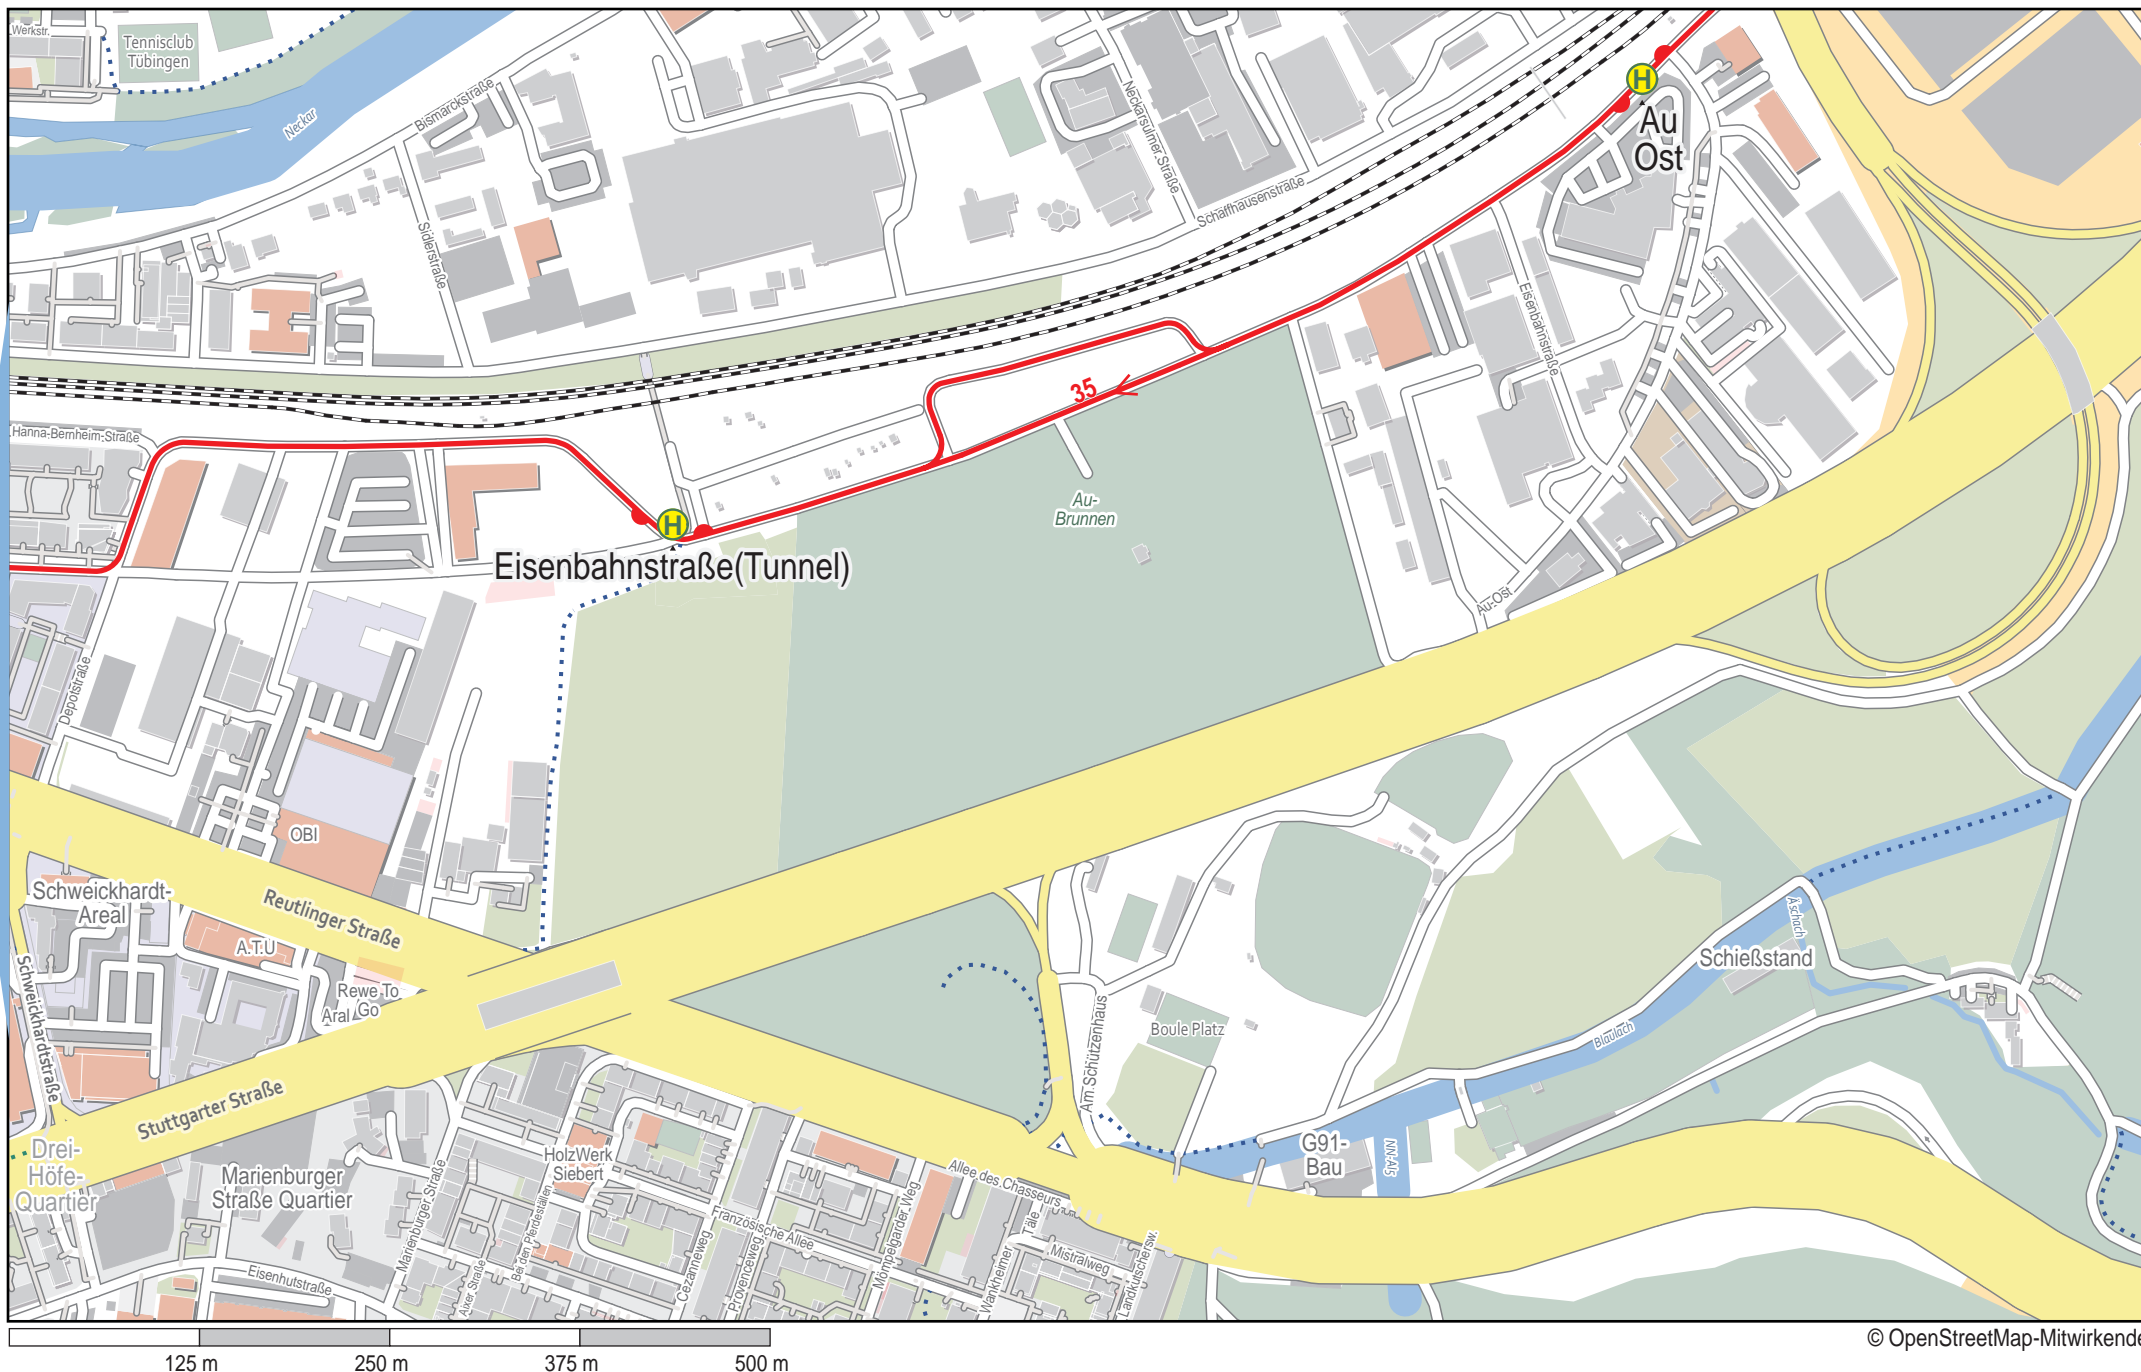

Linienverlaufsplan - SWT - Linie 35

500 m 1 km 1.5 km 2 km

© OpenStreetMap-Mitwirkende

Gültig von 15.12.2024 bis 13.12.2025

Linienverlaufsplan - SWT - Linie 35

125 m 250 m 375 m 500 m

Linienverlaufsplan - SWT - Linie 35

Linienverlaufsplan - SWT - Linie 35