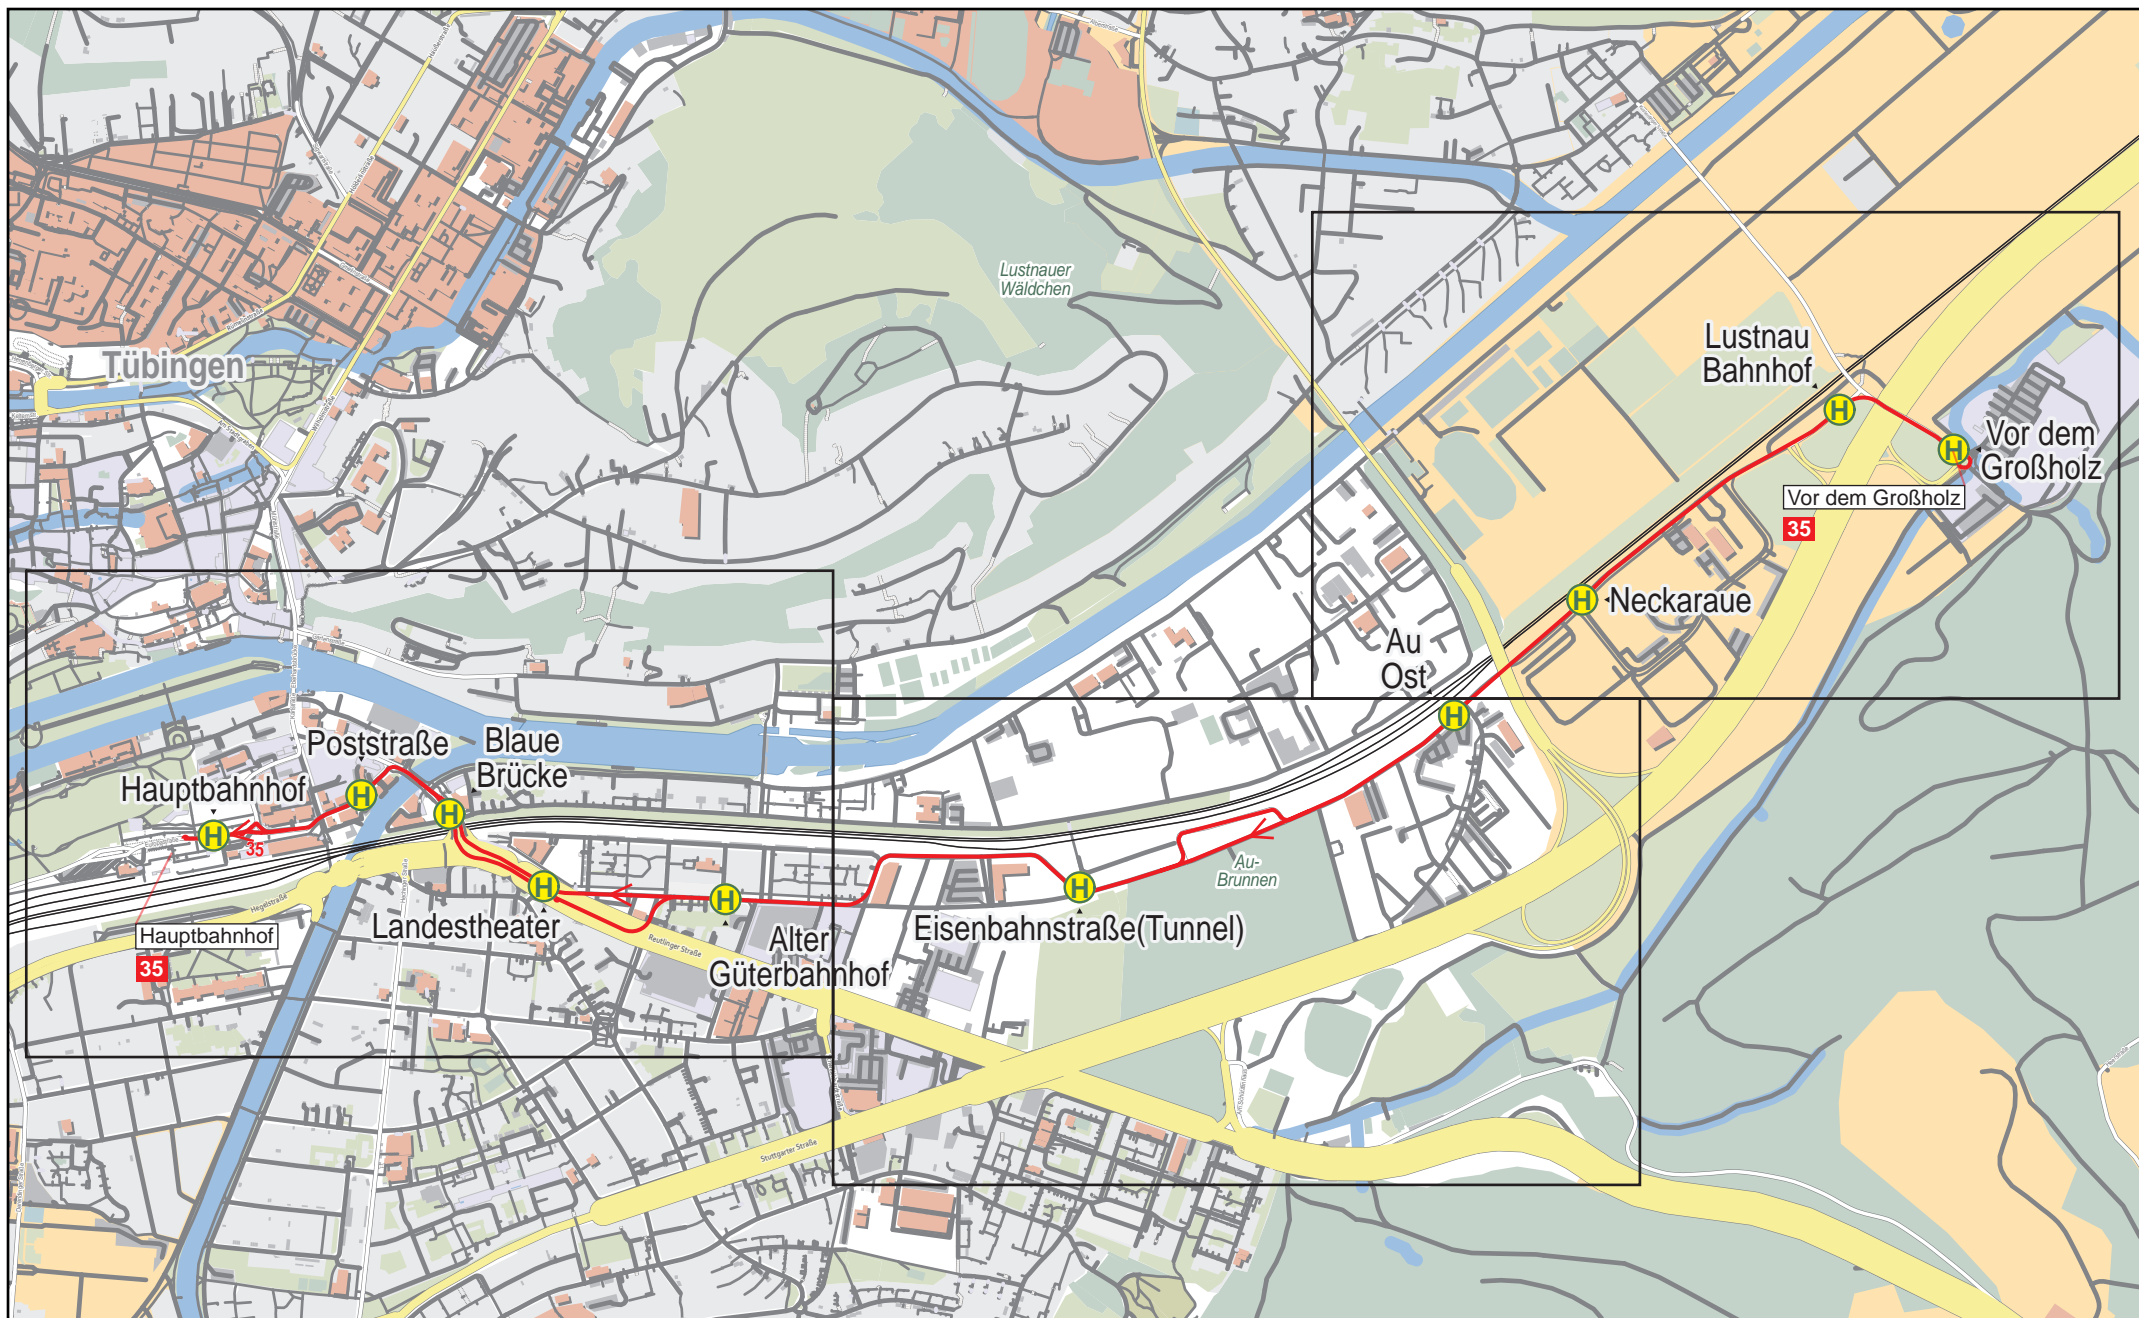

Linienverlaufsplan - SWT - Linie 35

500 m 1 km 1.5 km 2 km

© OpenStreetMap-Mitwirkende

Gültig von 15.12.2024 bis 13.12.2025

Linienverlaufsplan - SWT - Linie 35

125 m 250 m 375 m 500 m

Linienverlaufsplan - SWT - Linie 35

Linienverlaufsplan - SWT - Linie 35