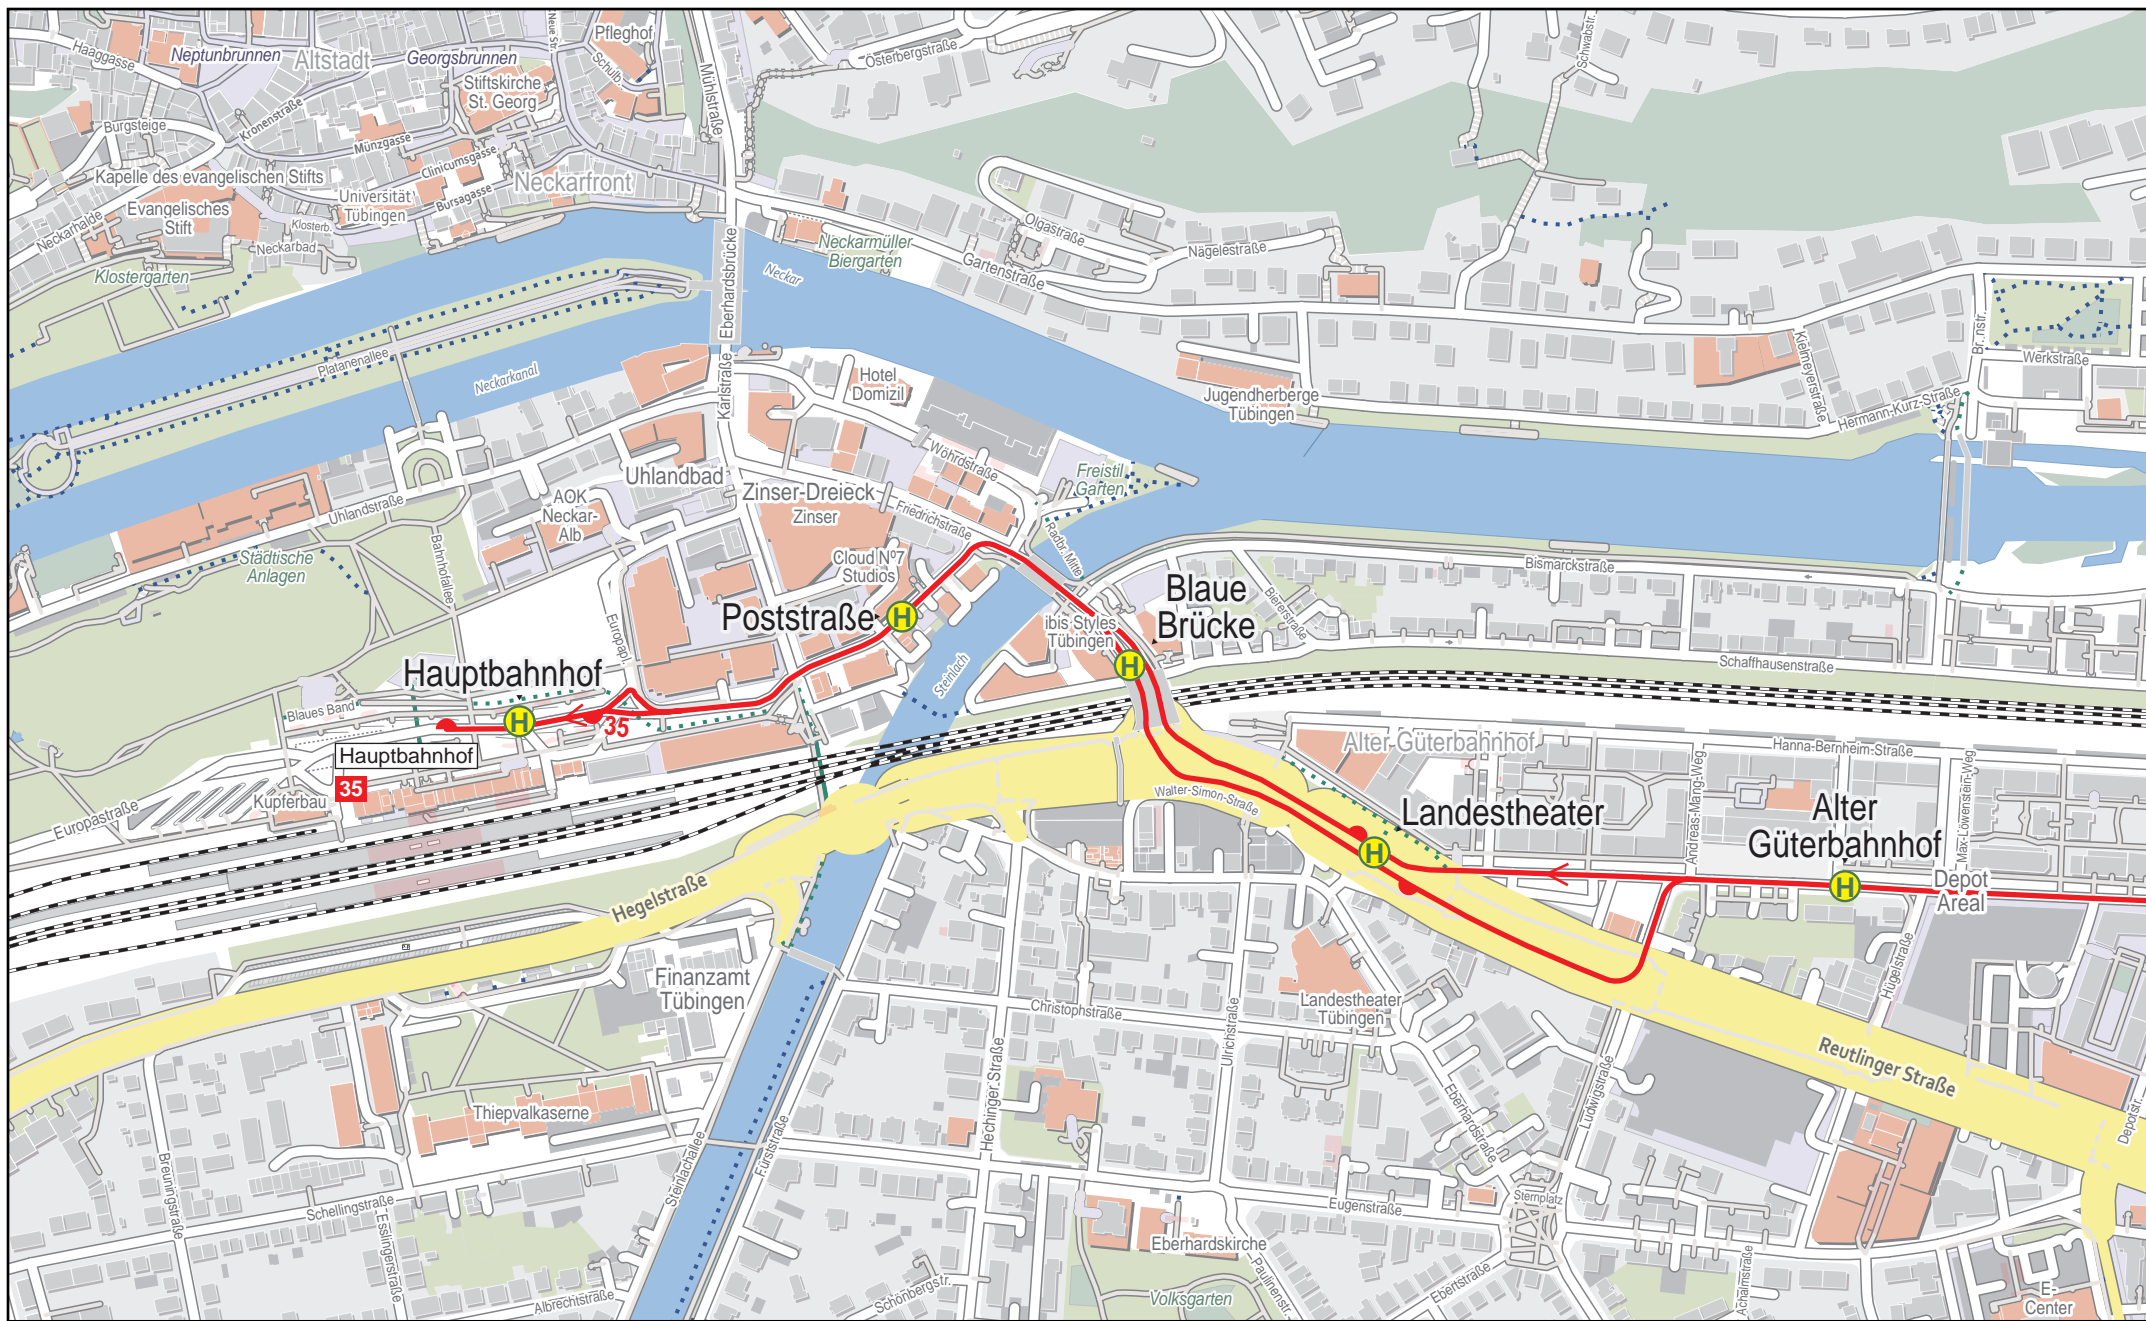

Linienverlaufsplan - SWT - Linie 35

500 m 1 km 1.5 km 2 km

© OpenStreetMap-Mitwirkende

Gültig von 15.12.2024 bis 13.12.2025

Linienverlaufsplan - SWT - Linie 35

125 m 250 m 375 m 500 m

Linienverlaufsplan - SWT - Linie 35

Linienverlaufsplan - SWT - Linie 35