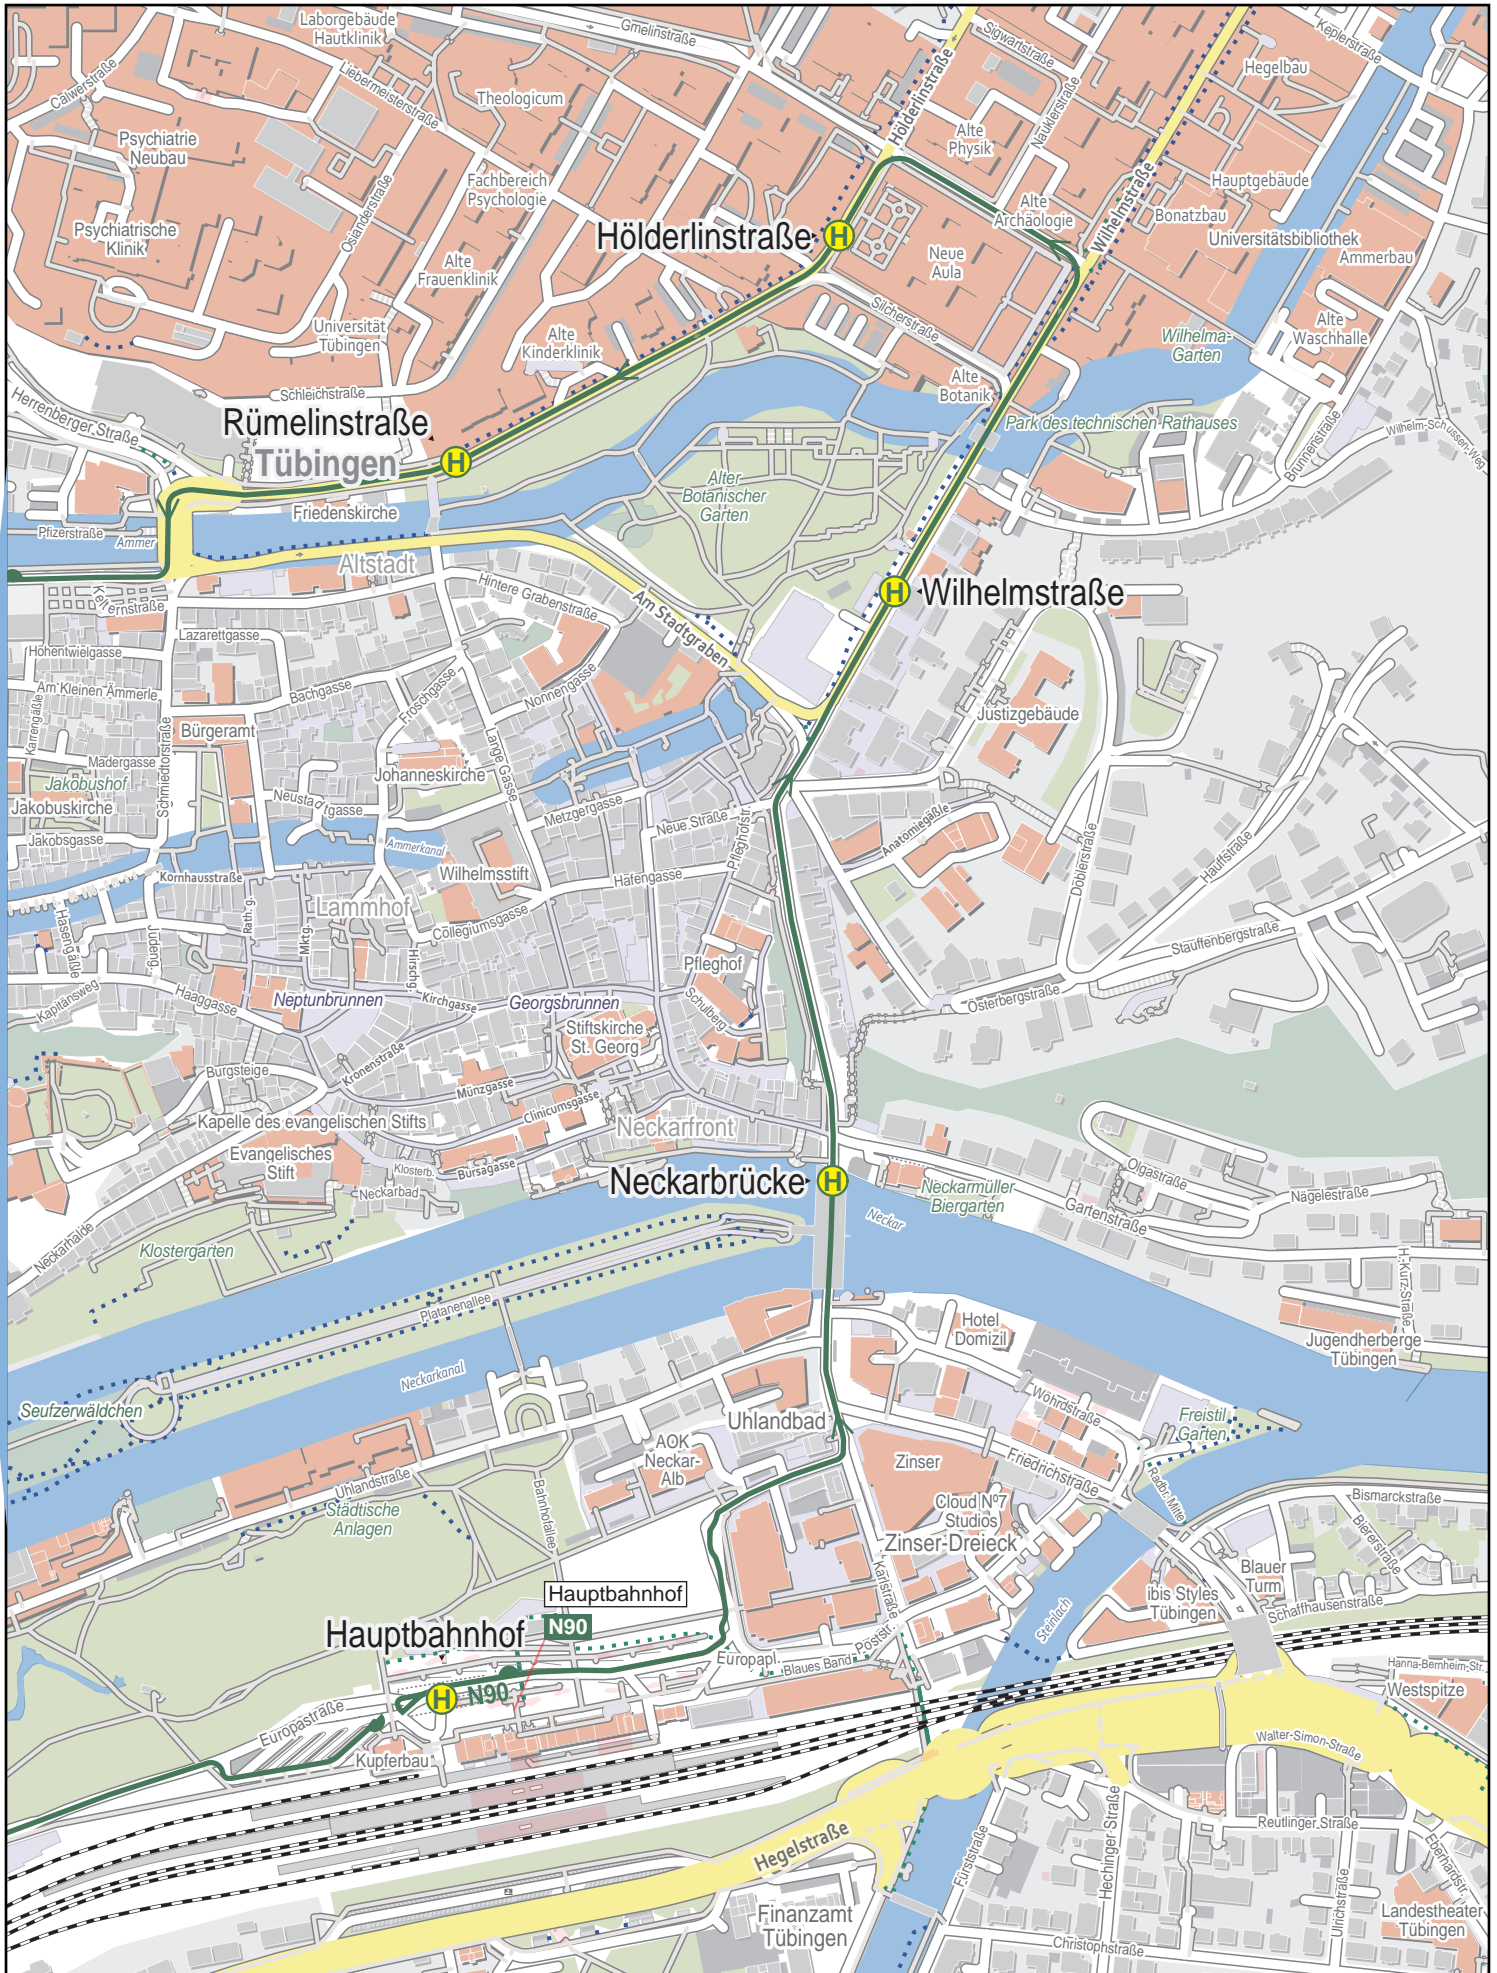

Linienverlaufsplan - SWT - Linie N90

250 m 500 m 750 m 1 km

© OpenStreetMap-Mitwirkende

Gültig von 15.12.2024 bis 13.12.2025

Linienverlaufsplan - SWT - Linie N90

125 m 250 m 375 m 500 m

© OpenStreetMap-Mitwirkende
Gültig von 15.12.2024 bis 13.12.2025

Linienverlaufsplan - SWT - Linie N90

125 m 250 m 375 m 500 m

© OpenStreetMap-Mitwirkende

Linienverlaufsplan - SWT - Linie N90

125 m 250 m 375 m 500 m