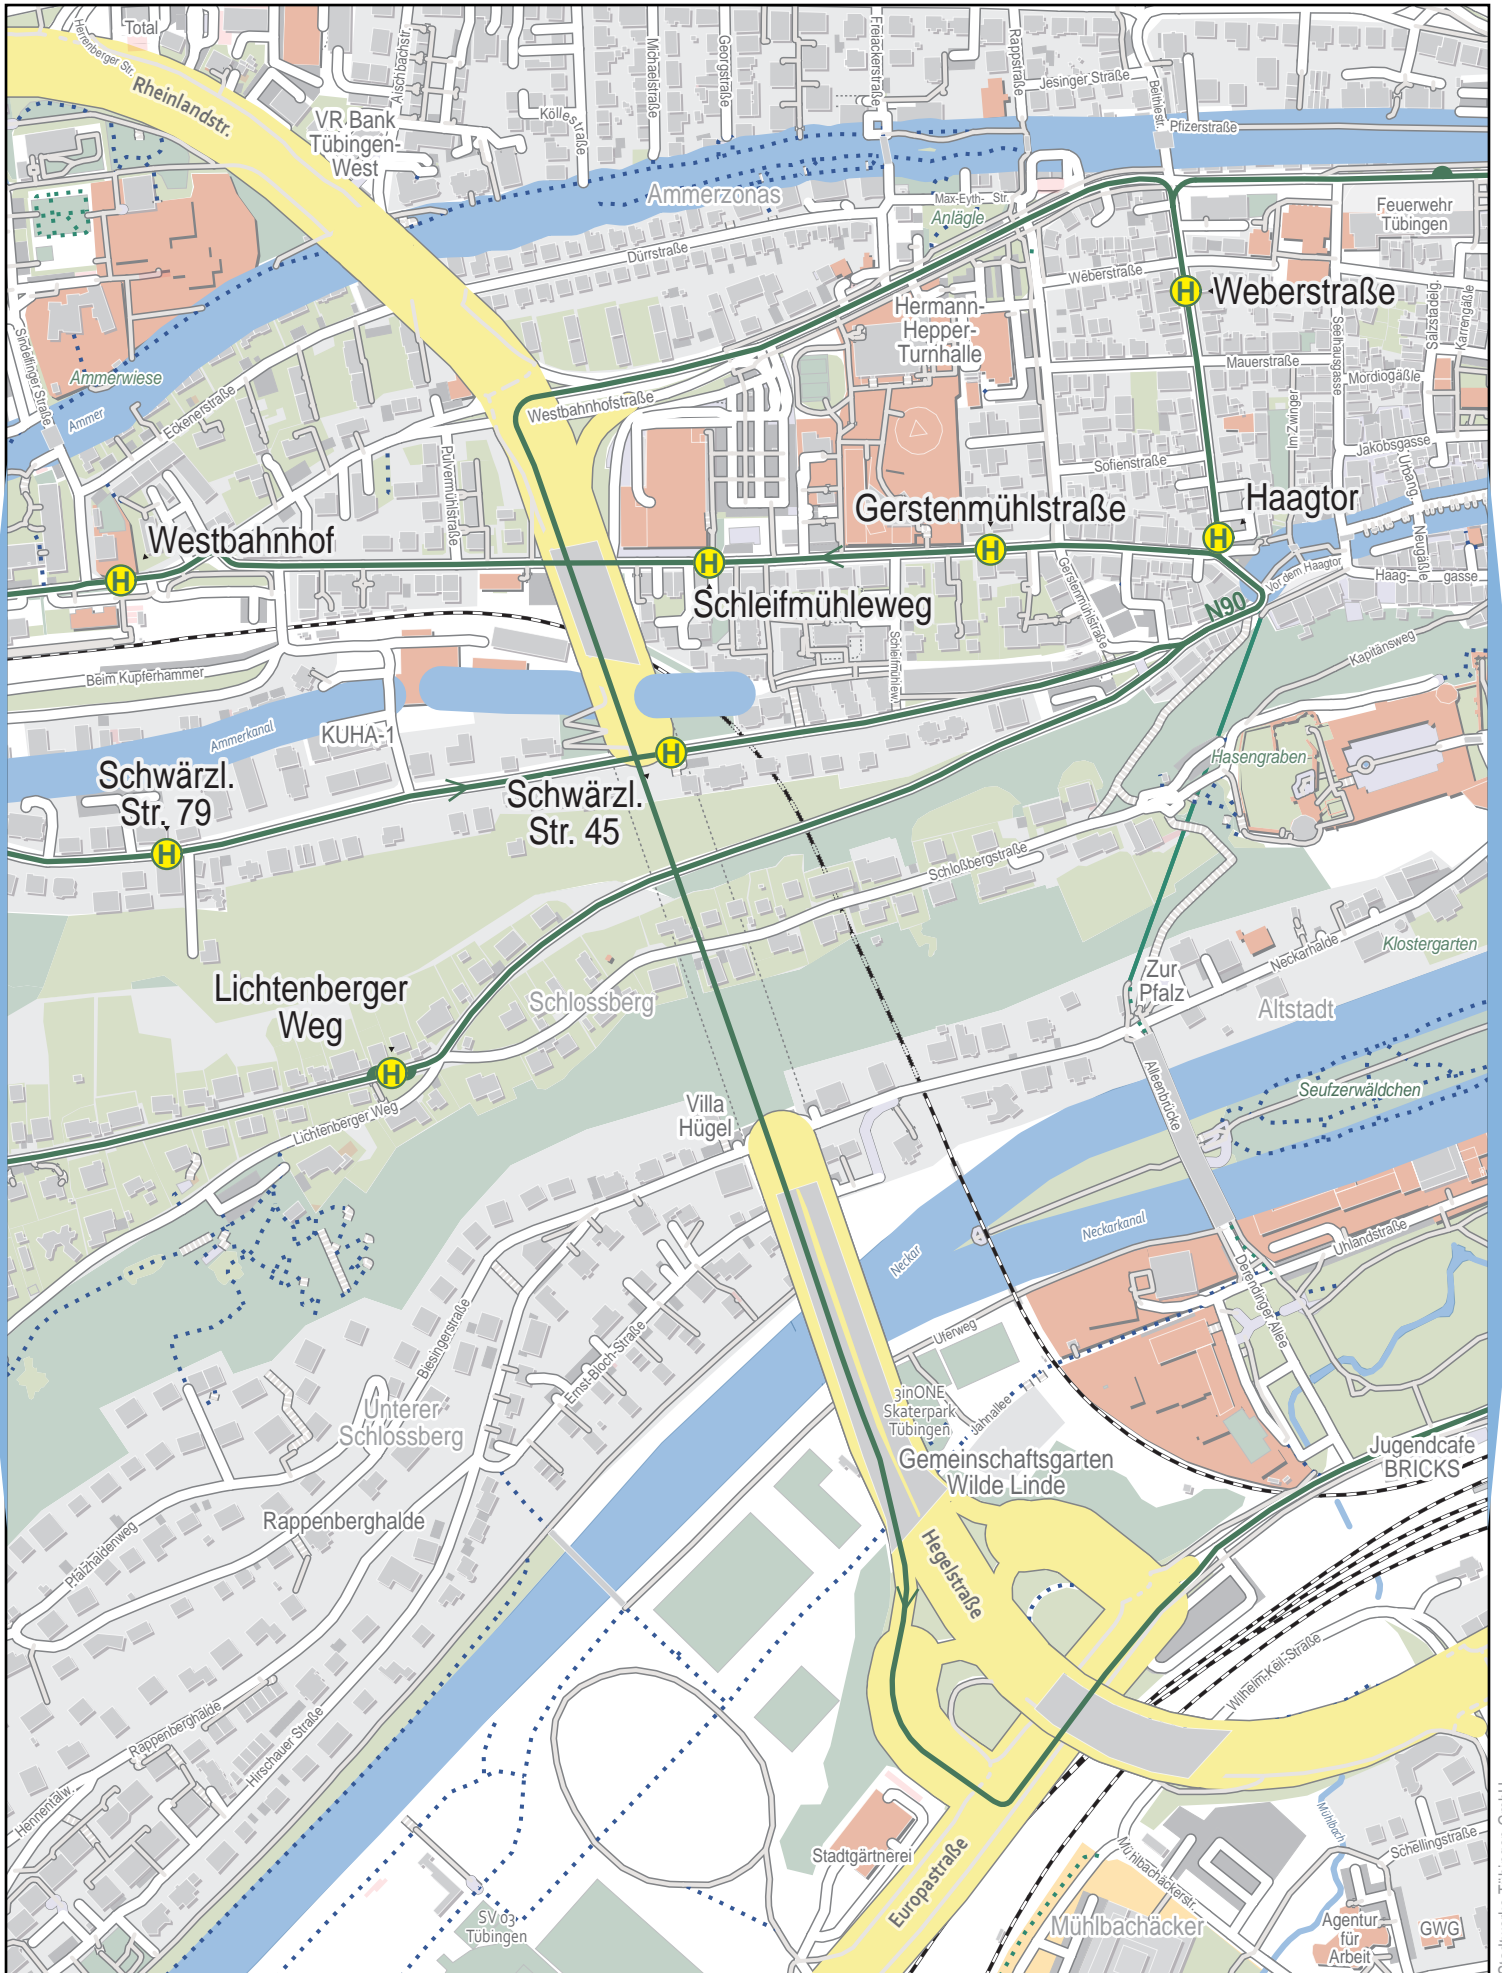

Linienverlaufsplan - SWT - Linie N90

250 m 500 m 750 m 1 km

© OpenStreetMap-Mitwirkende

Gültig von 15.12.2024 bis 13.12.2025

Linienverlaufsplan - SWT - Linie N90

125 m 250 m 375 m 500 m

© OpenStreetMap-Mitwirkende
Gültig von 15.12.2024 bis 13.12.2025

Linienverlaufsplan - SWT - Linie N90

125 m 250 m 375 m 500 m

© OpenStreetMap-Mitwirkende

Linienverlaufsplan - SWT - Linie N90

125 m 250 m 375 m 500 m