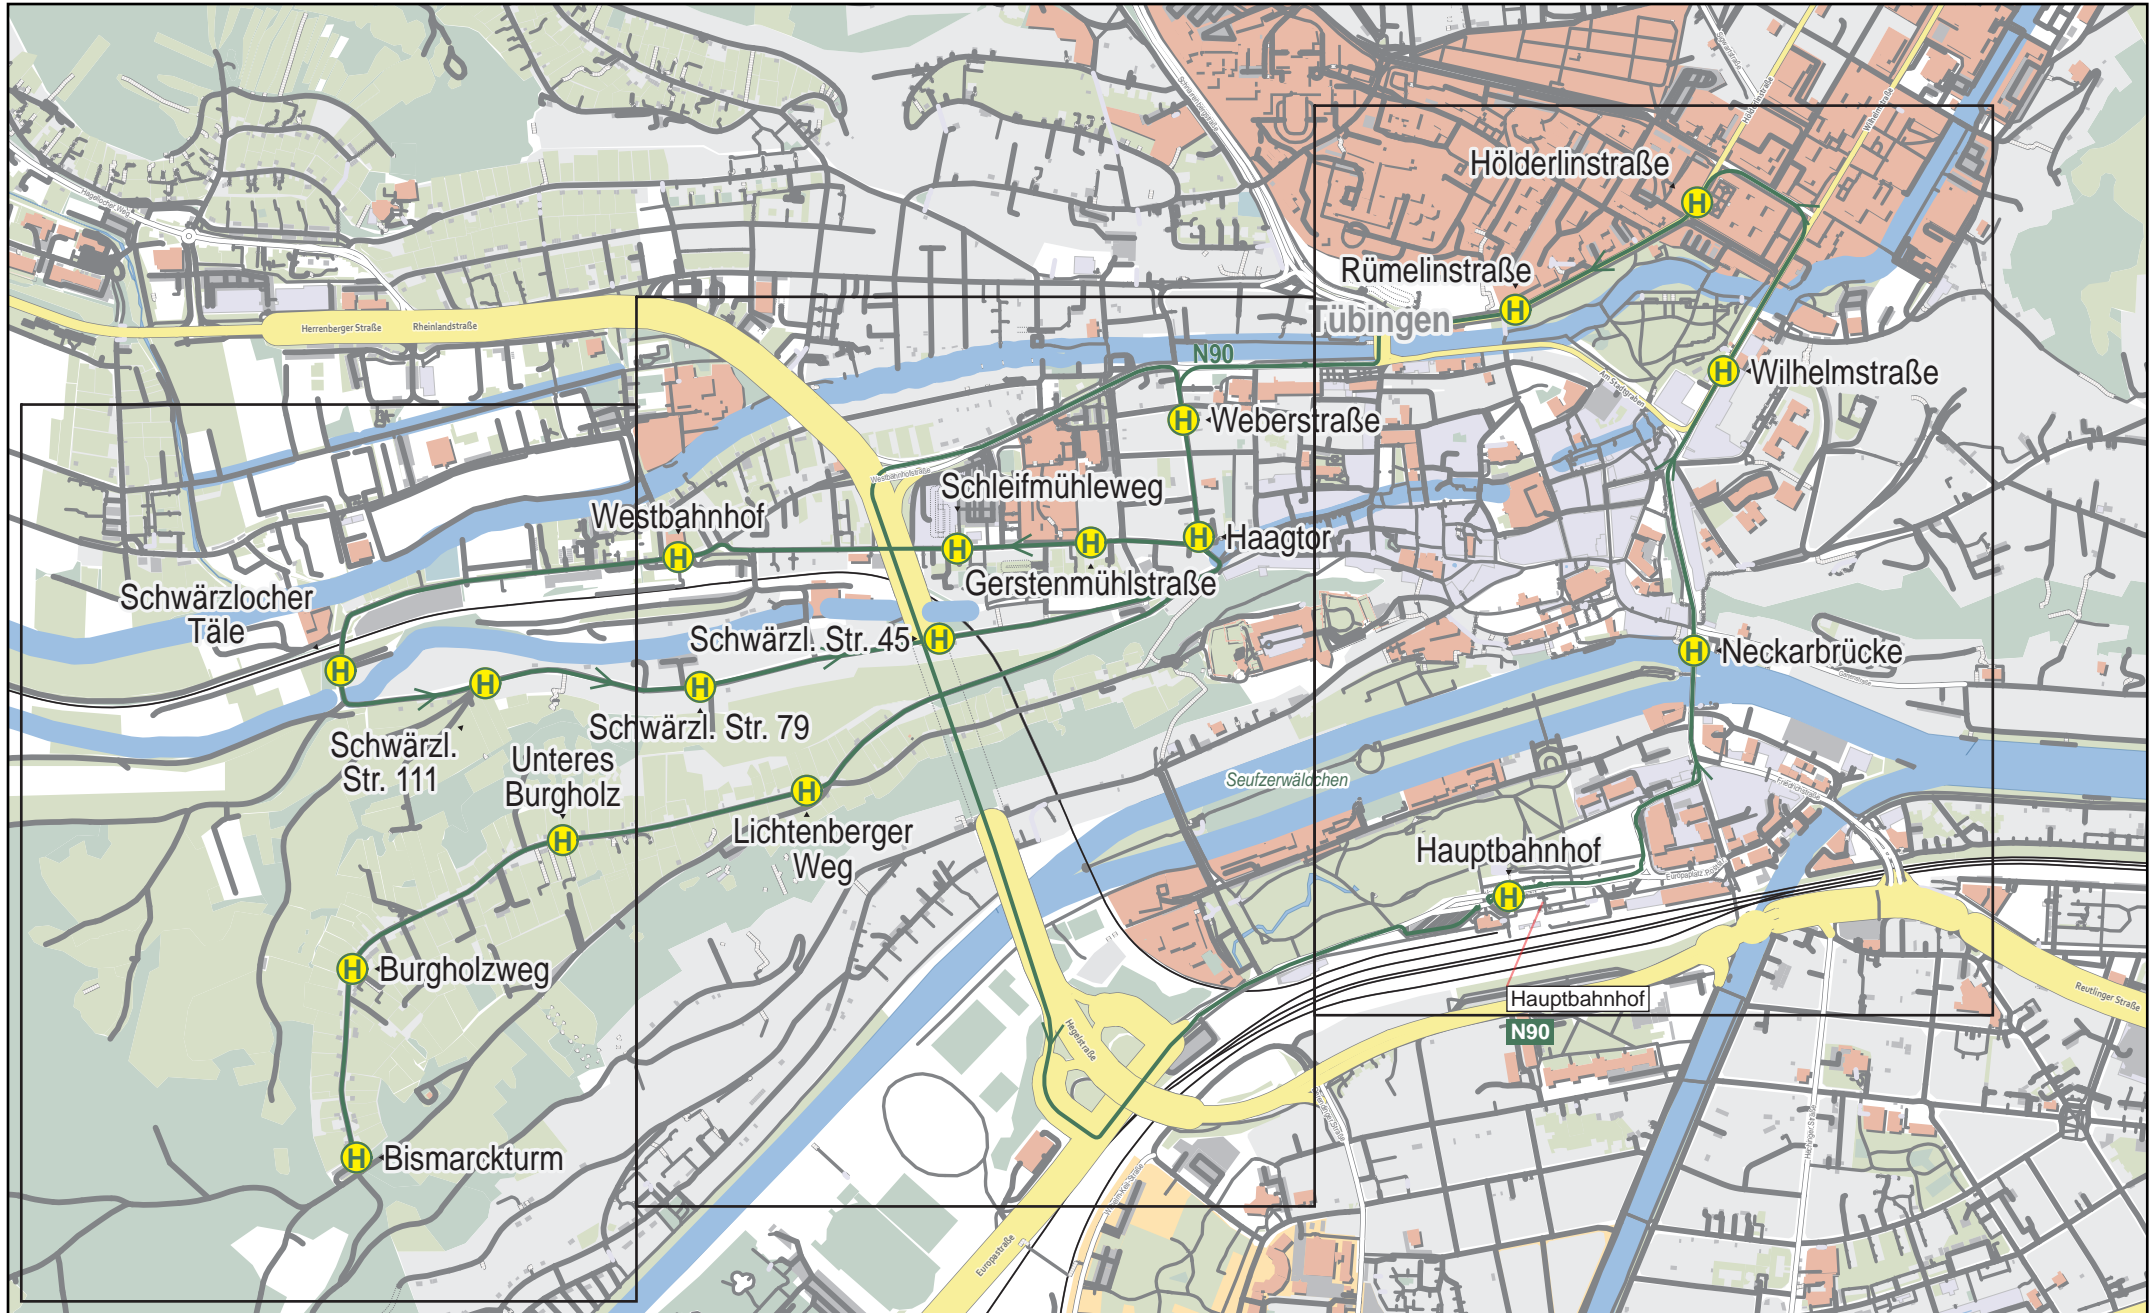

Linienverlaufsplan - SWT - Linie N90

250 m 500 m 750 m 1 km

© OpenStreetMap-Mitwirkende

Gültig von 15.12.2024 bis 13.12.2025

Linienverlaufsplan - SWT - Linie N90

125 m 250 m 375 m 500 m

© OpenStreetMap-Mitwirkende
Gültig von 15.12.2024 bis 13.12.2025

Linienverlaufsplan - SWT - Linie N90

125 m 250 m 375 m 500 m

© OpenStreetMap-Mitwirkende

Linienverlaufsplan - SWT - Linie N90

125 m 250 m 375 m 500 m