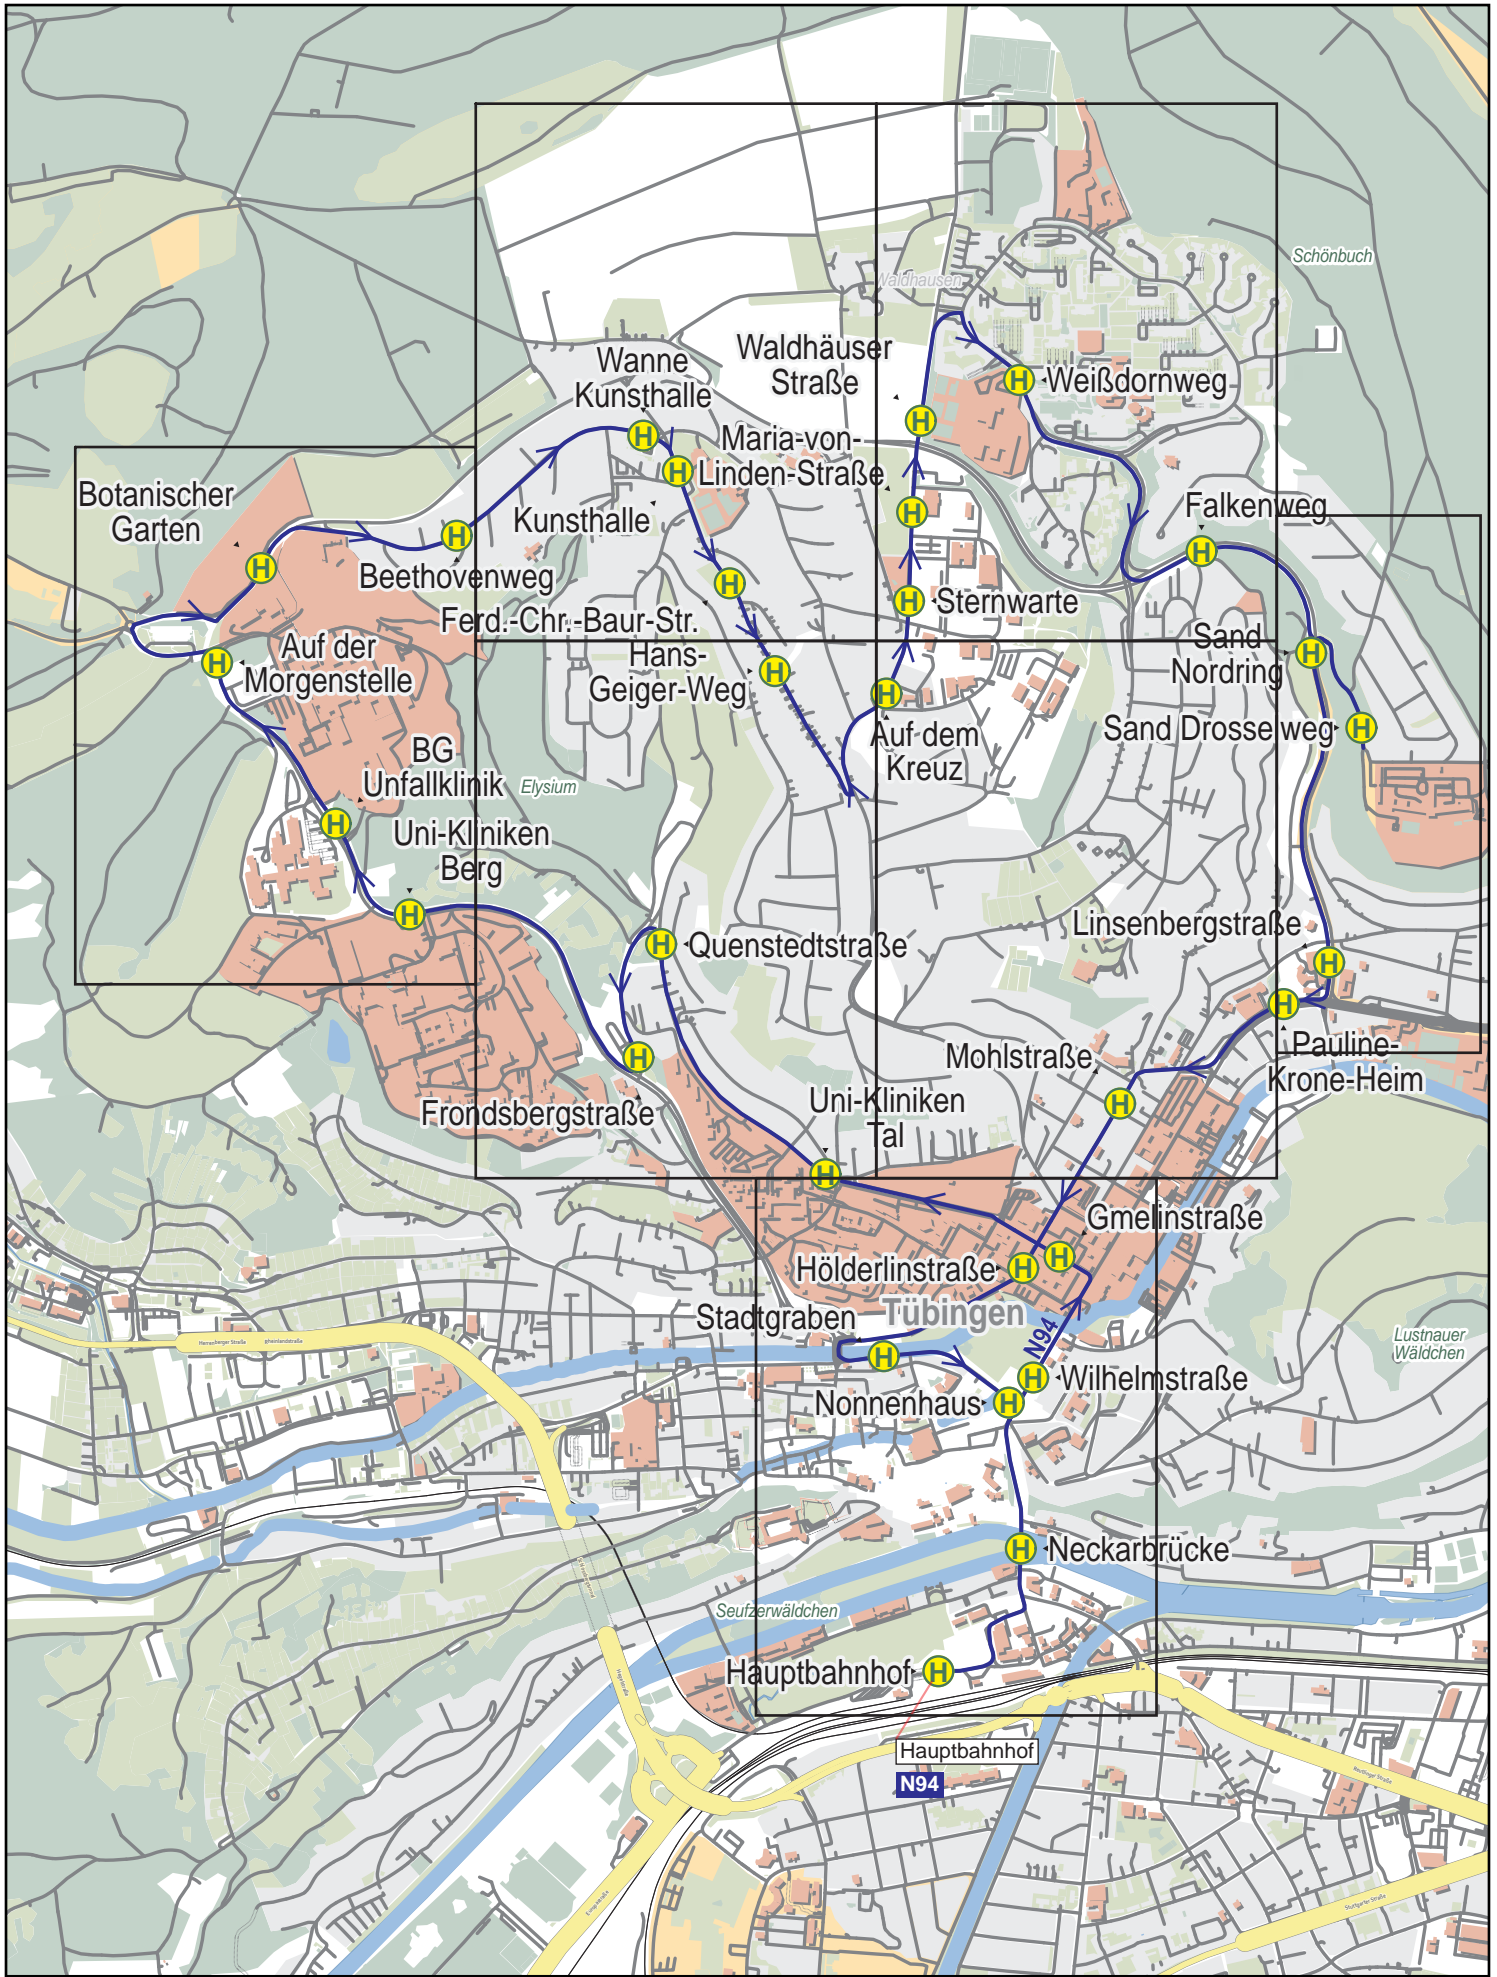

Linienverlaufsplan - SWT - Linie N94

500 m 1 km 1.5 km 2 km

© OpenStreetMap-Mitwirkende

Gültig von 15.12.2024 bis 13.12.2025

Linienverlaufsplan - SWT - Linie N94

Linienverlaufsplan - SWT - Linie N94

Linienverlaufsplan - SWT - Linie N94

125 m 250 m 375 m 500 m

Linienverlaufsplan - SWT - Linie N94

125 m 250 m 375 m 500 m

Linienverlaufsplan - SWT - Linie N94

Linienverlaufsplan - SWT - Linie N94

125 m 250 m 375 m 500 m

Linienverlaufsplan - SWT - Linie N94