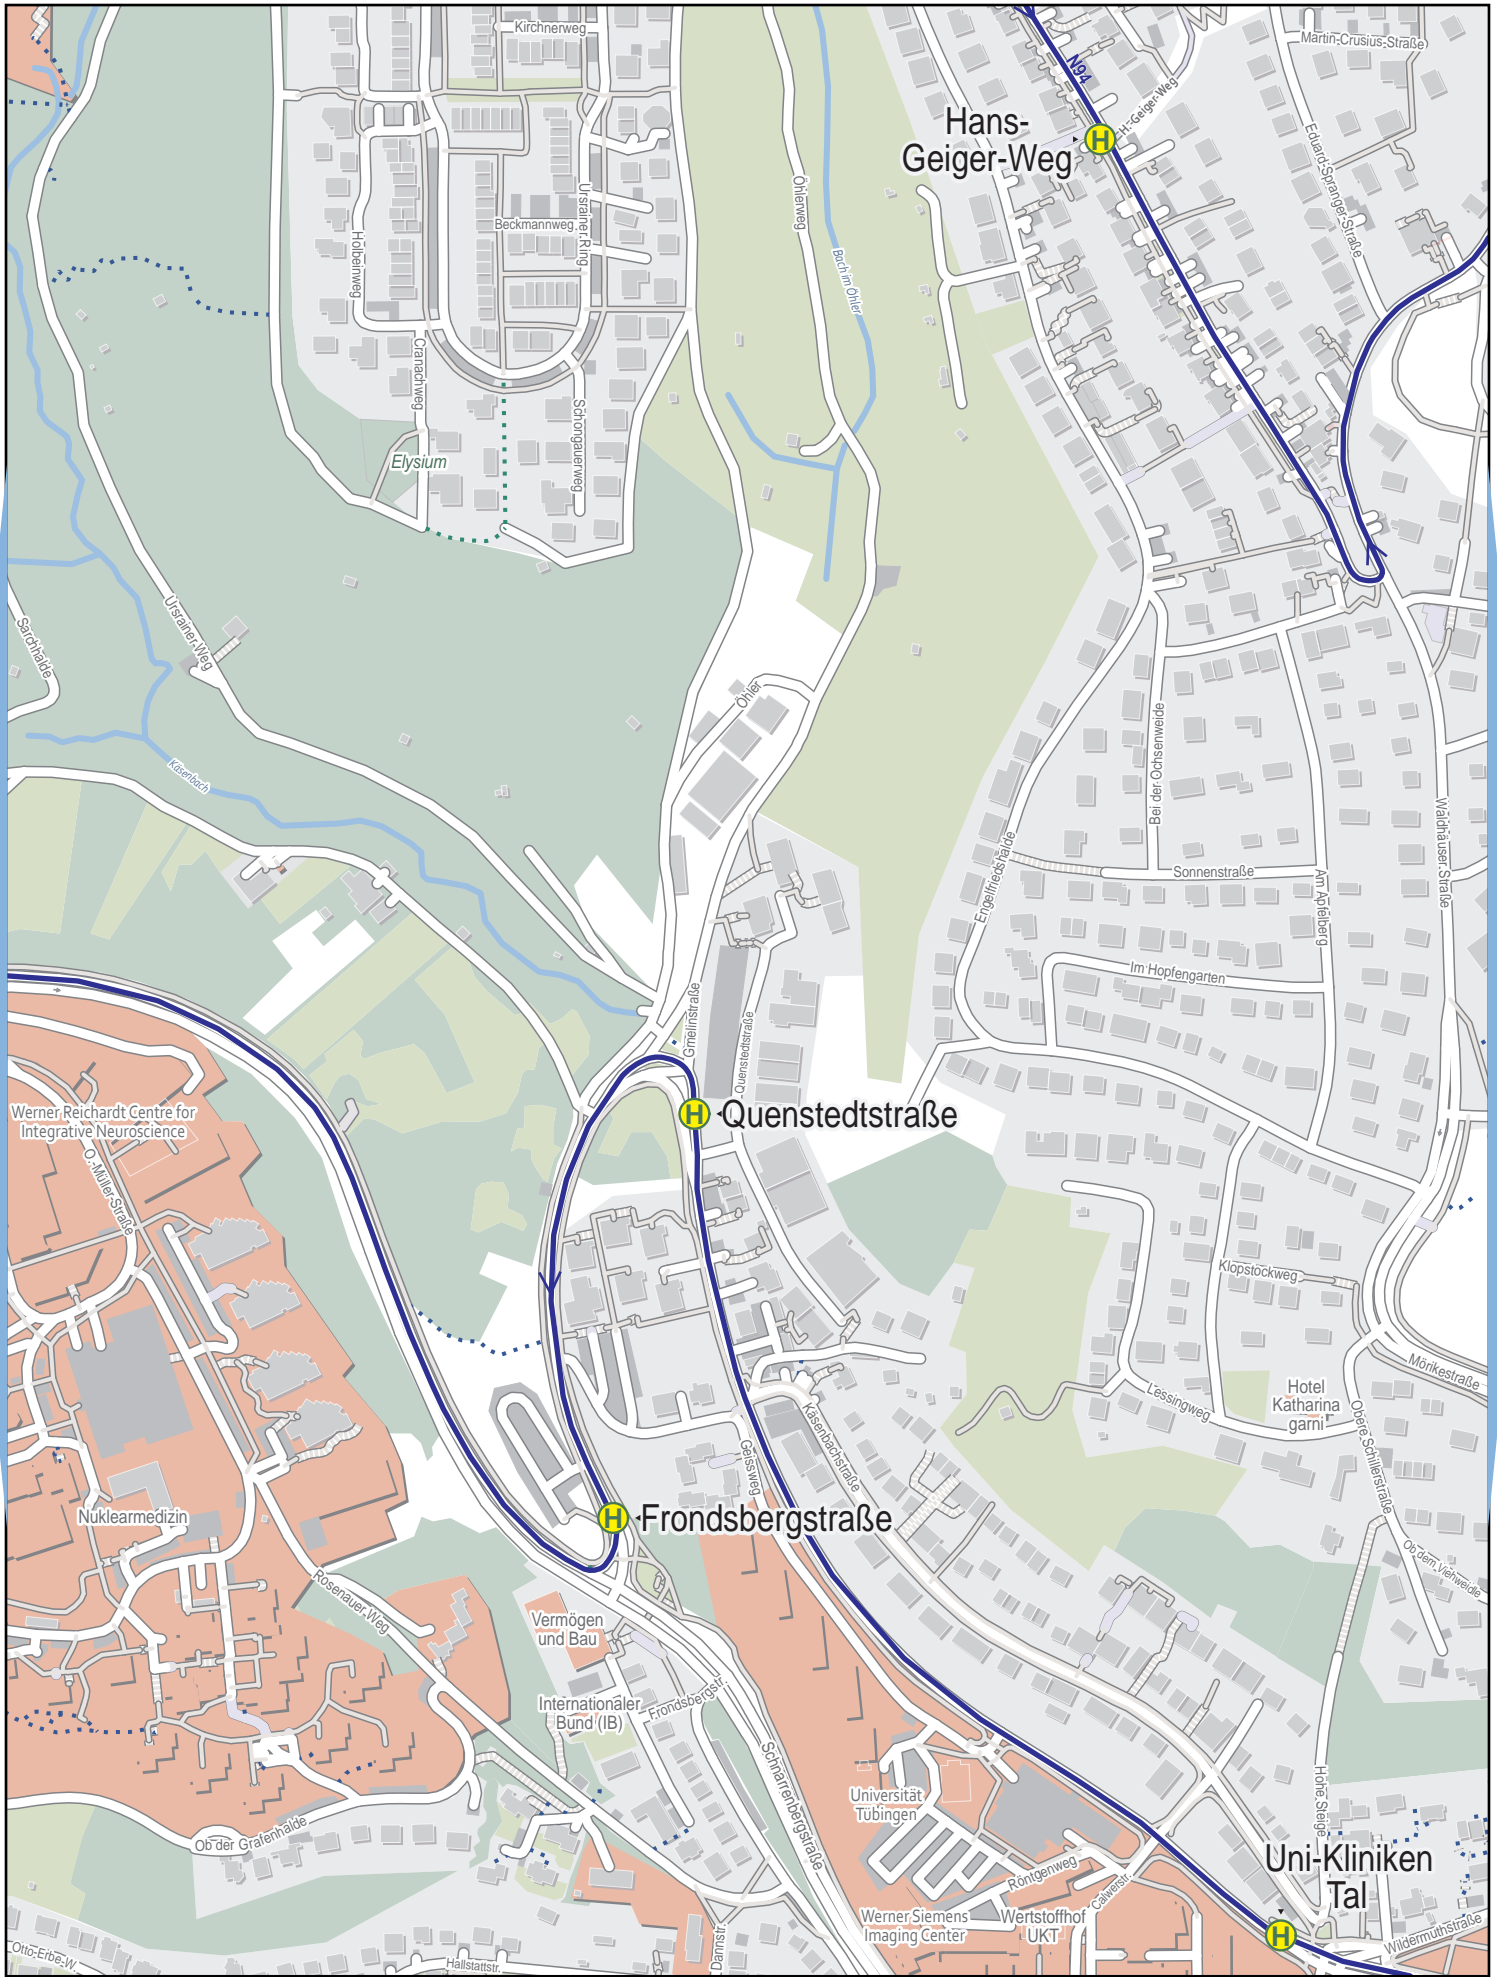

Linienverlaufsplan - SWT - Linie N94

500 m 1 km 1.5 km 2 km

© OpenStreetMap-Mitwirkende

Gültig von 15.12.2024 bis 13.12.2025

Linienverlaufsplan - SWT - Linie N94

Linienverlaufsplan - SWT - Linie N94

Linienverlaufsplan - SWT - Linie N94

125 m 250 m 375 m 500 m

Linienverlaufsplan - SWT - Linie N94

125 m 250 m 375 m 500 m

Linienverlaufsplan - SWT - Linie N94

Linienverlaufsplan - SWT - Linie N94

125 m 250 m 375 m 500 m

Linienverlaufsplan - SWT - Linie N94