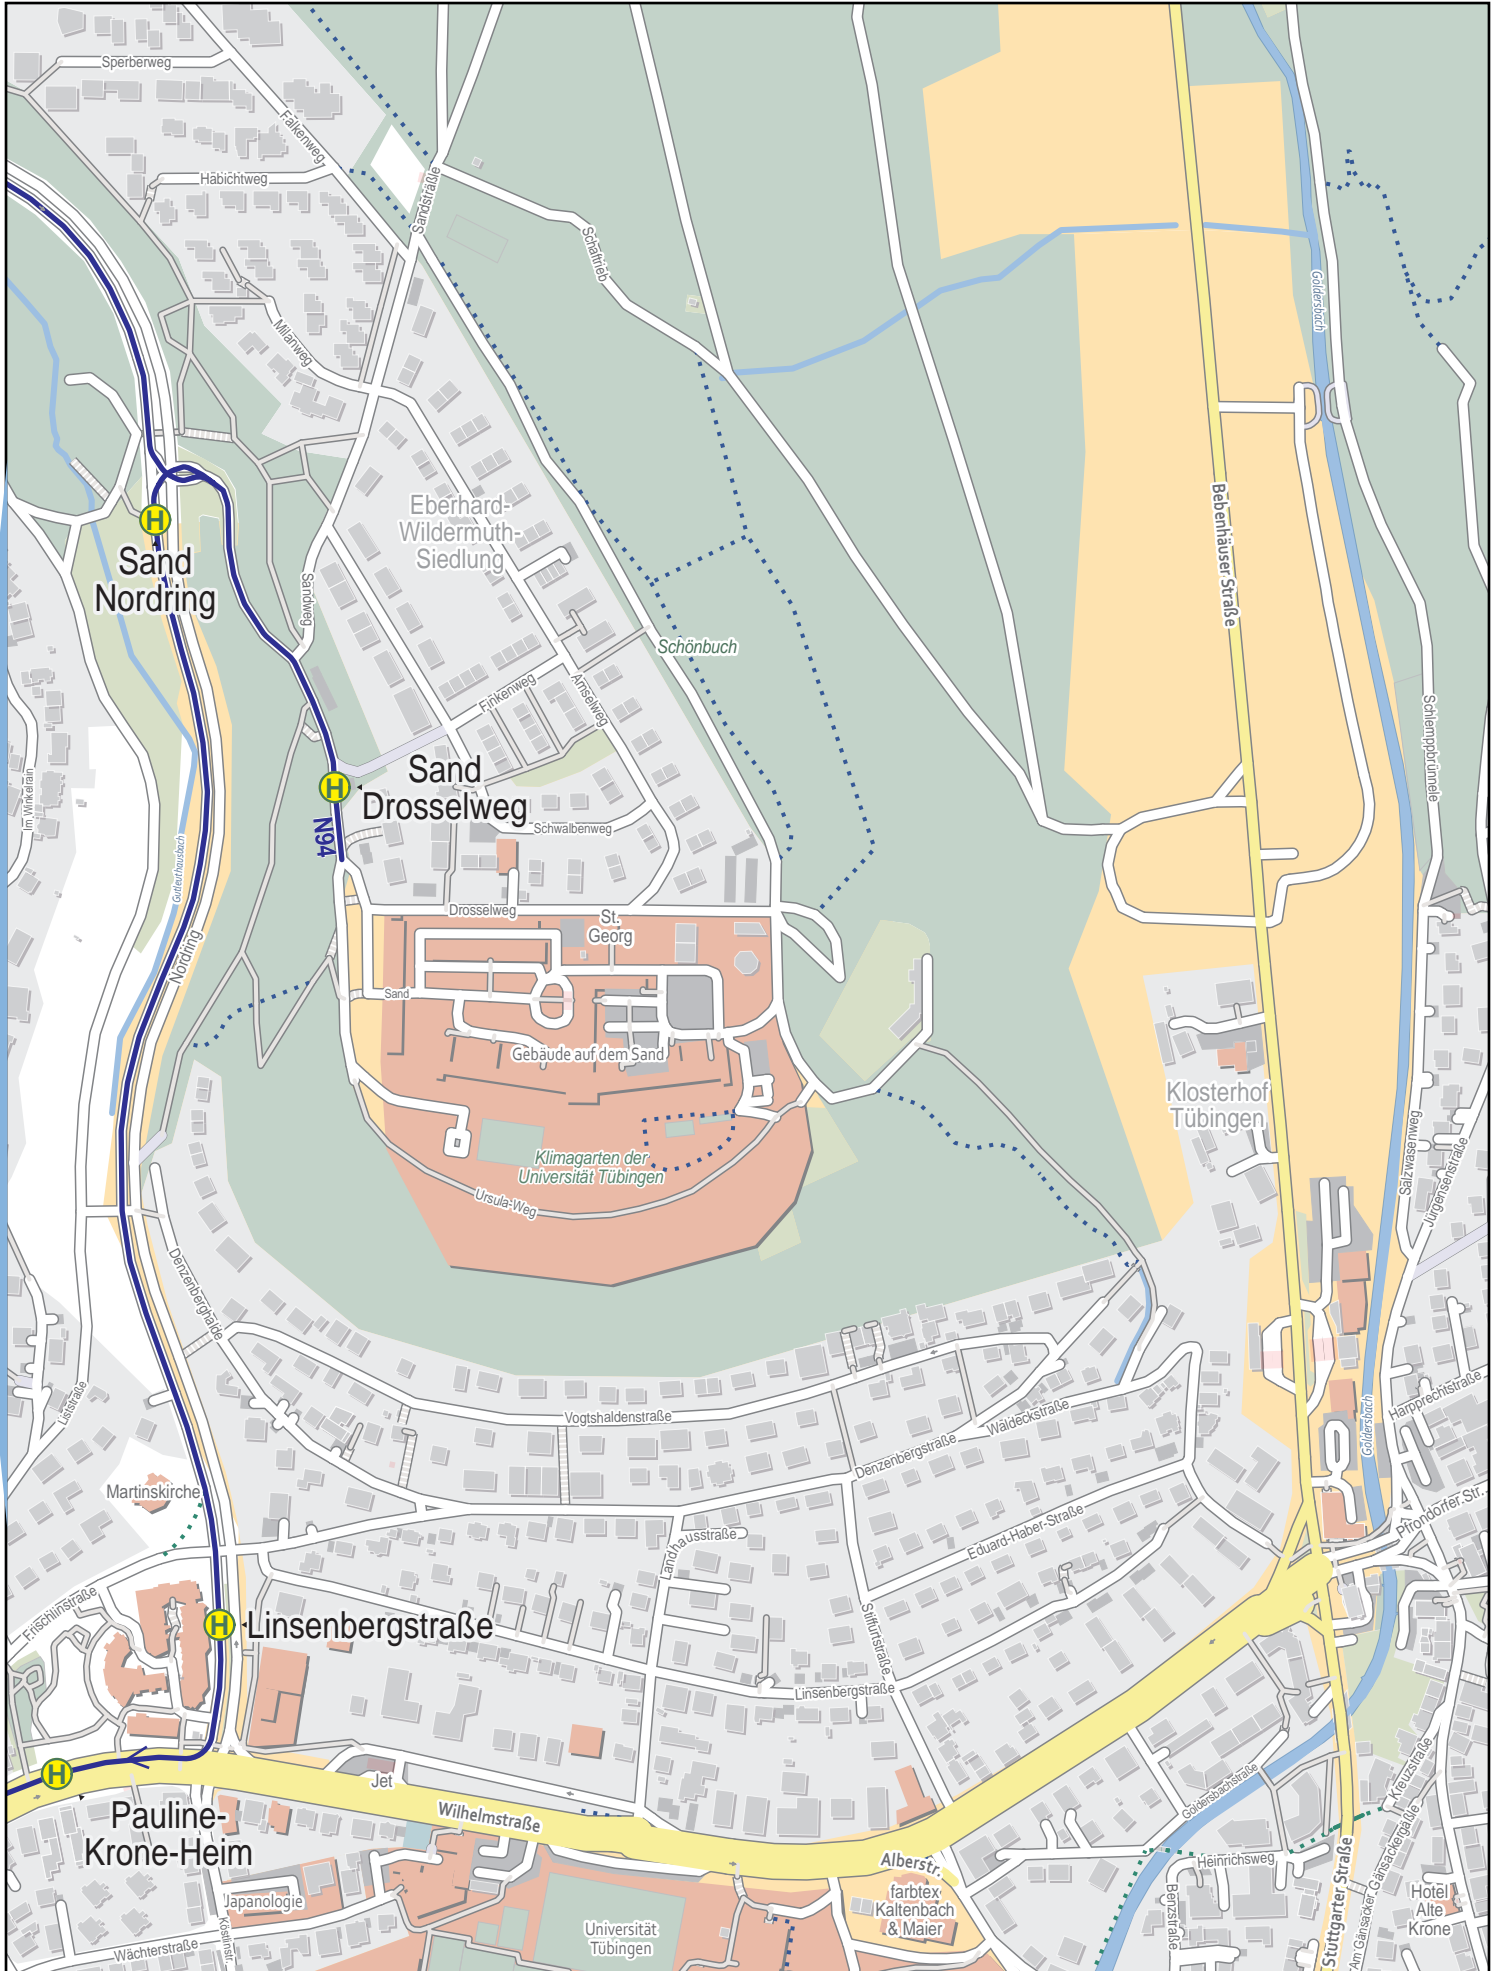

Linienverlaufsplan - SWT - Linie N94

500 m 1 km 1.5 km 2 km

© OpenStreetMap-Mitwirkende

Gültig von 15.12.2024 bis 13.12.2025

Linienverlaufsplan - SWT - Linie N94

Linienverlaufsplan - SWT - Linie N94

Linienverlaufsplan - SWT - Linie N94

125 m 250 m 375 m 500 m

Linienverlaufsplan - SWT - Linie N94

125 m 250 m 375 m 500 m

Linienverlaufsplan - SWT - Linie N94

Linienverlaufsplan - SWT - Linie N94

125 m 250 m 375 m 500 m

Linienverlaufsplan - SWT - Linie N94