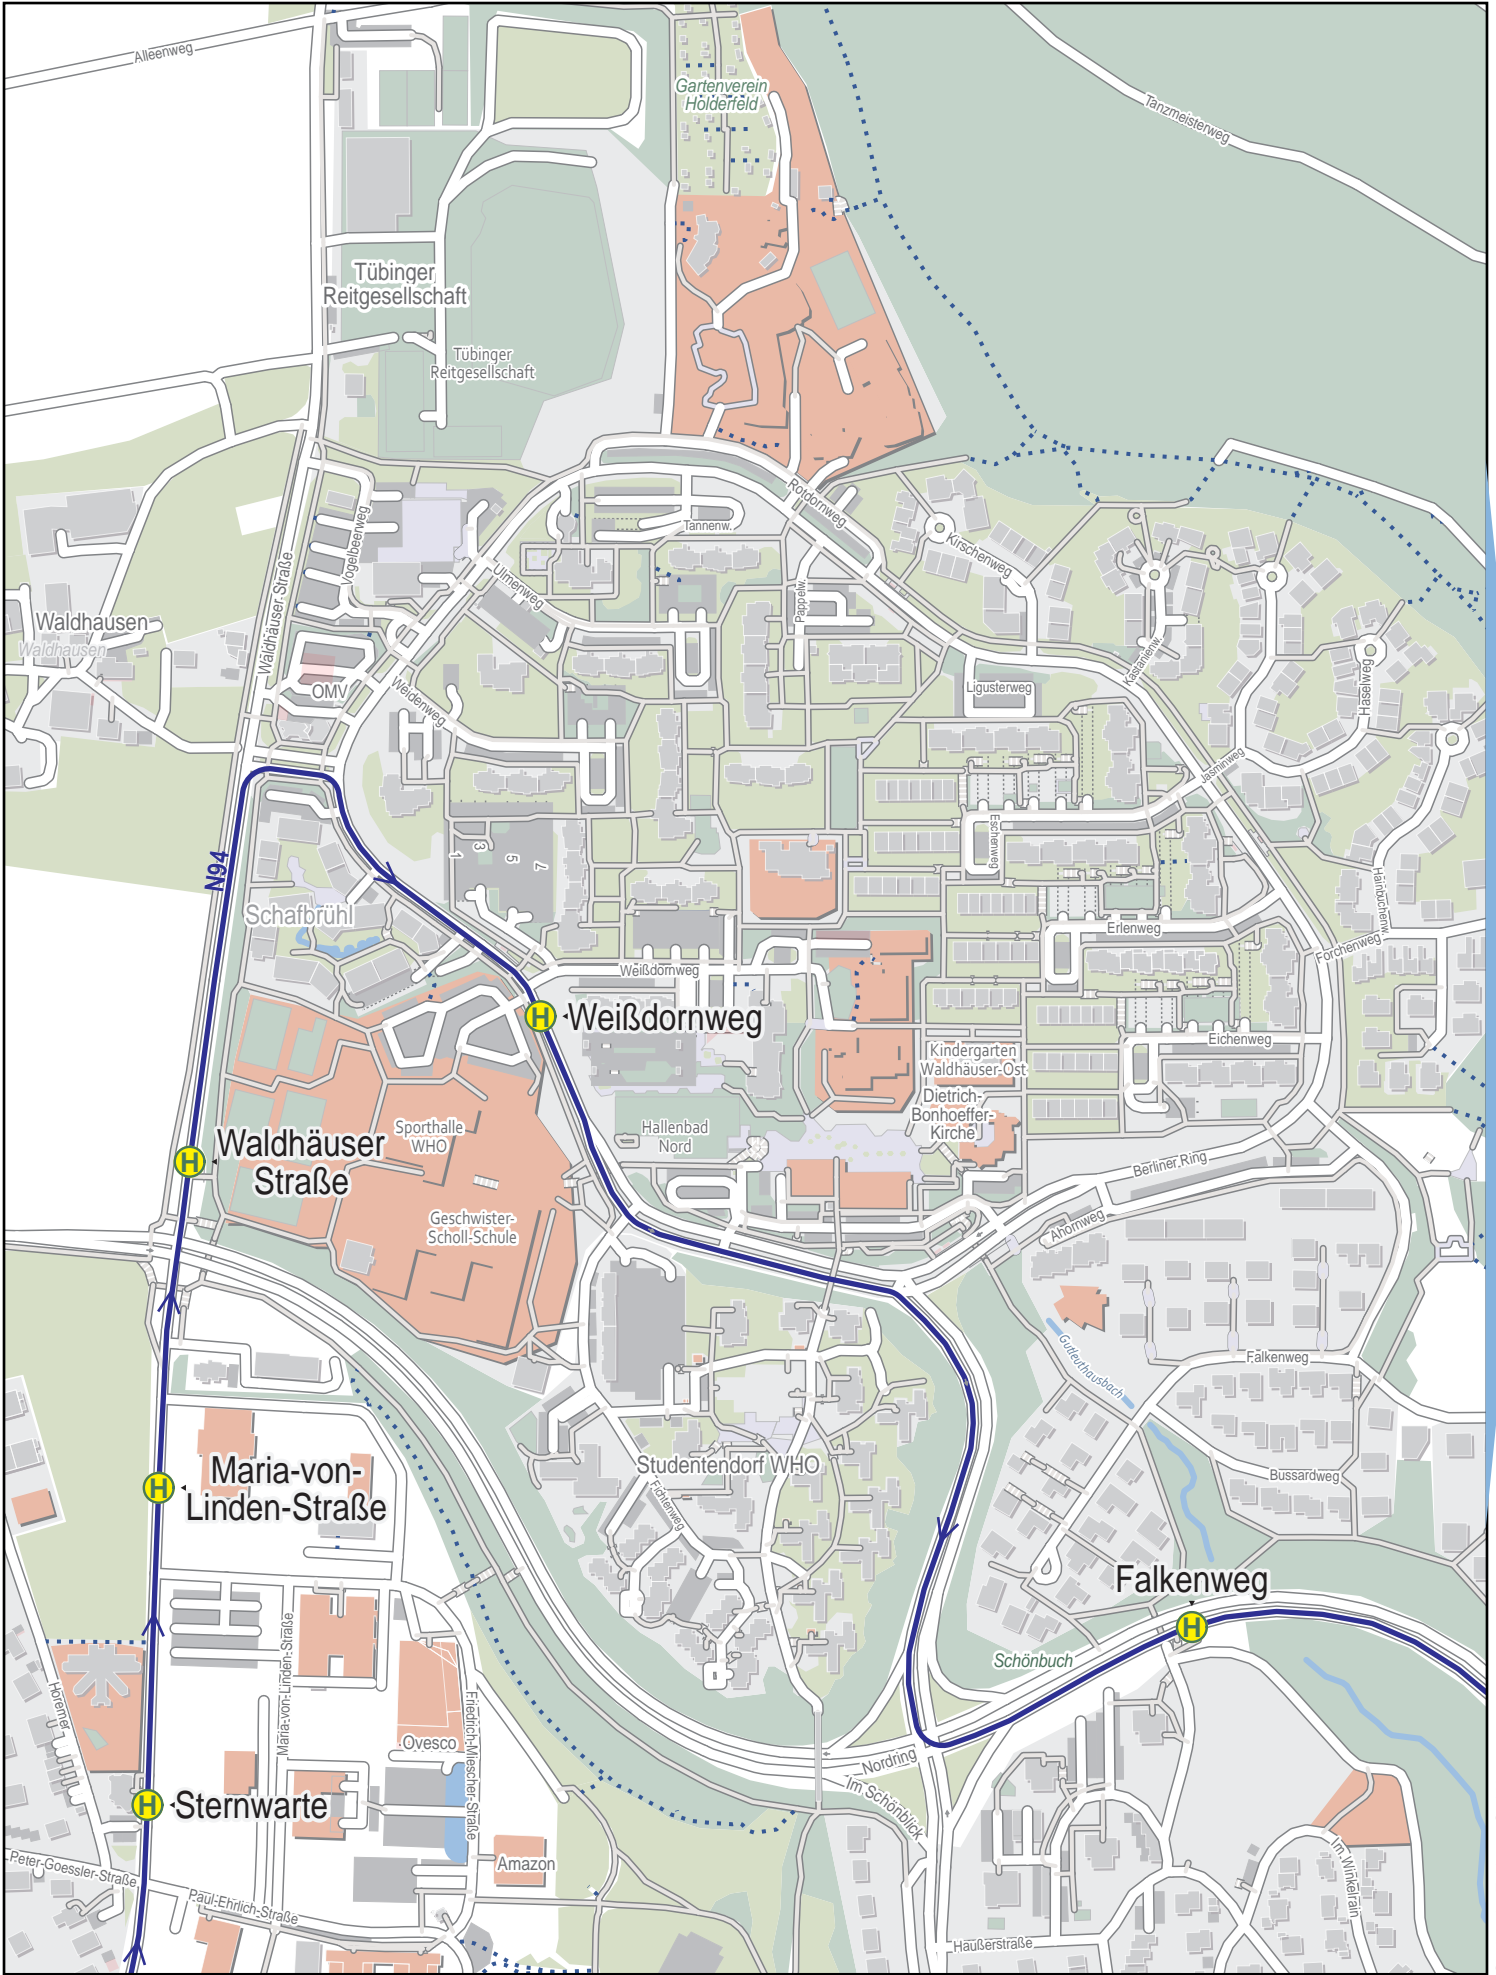

Linienverlaufsplan - SWT - Linie N94

500 m 1 km 1.5 km 2 km

© OpenStreetMap-Mitwirkende

Gültig von 15.12.2024 bis 13.12.2025

Linienverlaufsplan - SWT - Linie N94

Linienverlaufsplan - SWT - Linie N94

Linienverlaufsplan - SWT - Linie N94

125 m 250 m 375 m 500 m

Linienverlaufsplan - SWT - Linie N94

125 m 250 m 375 m 500 m

Linienverlaufsplan - SWT - Linie N94

Linienverlaufsplan - SWT - Linie N94

125 m 250 m 375 m 500 m

Linienverlaufsplan - SWT - Linie N94