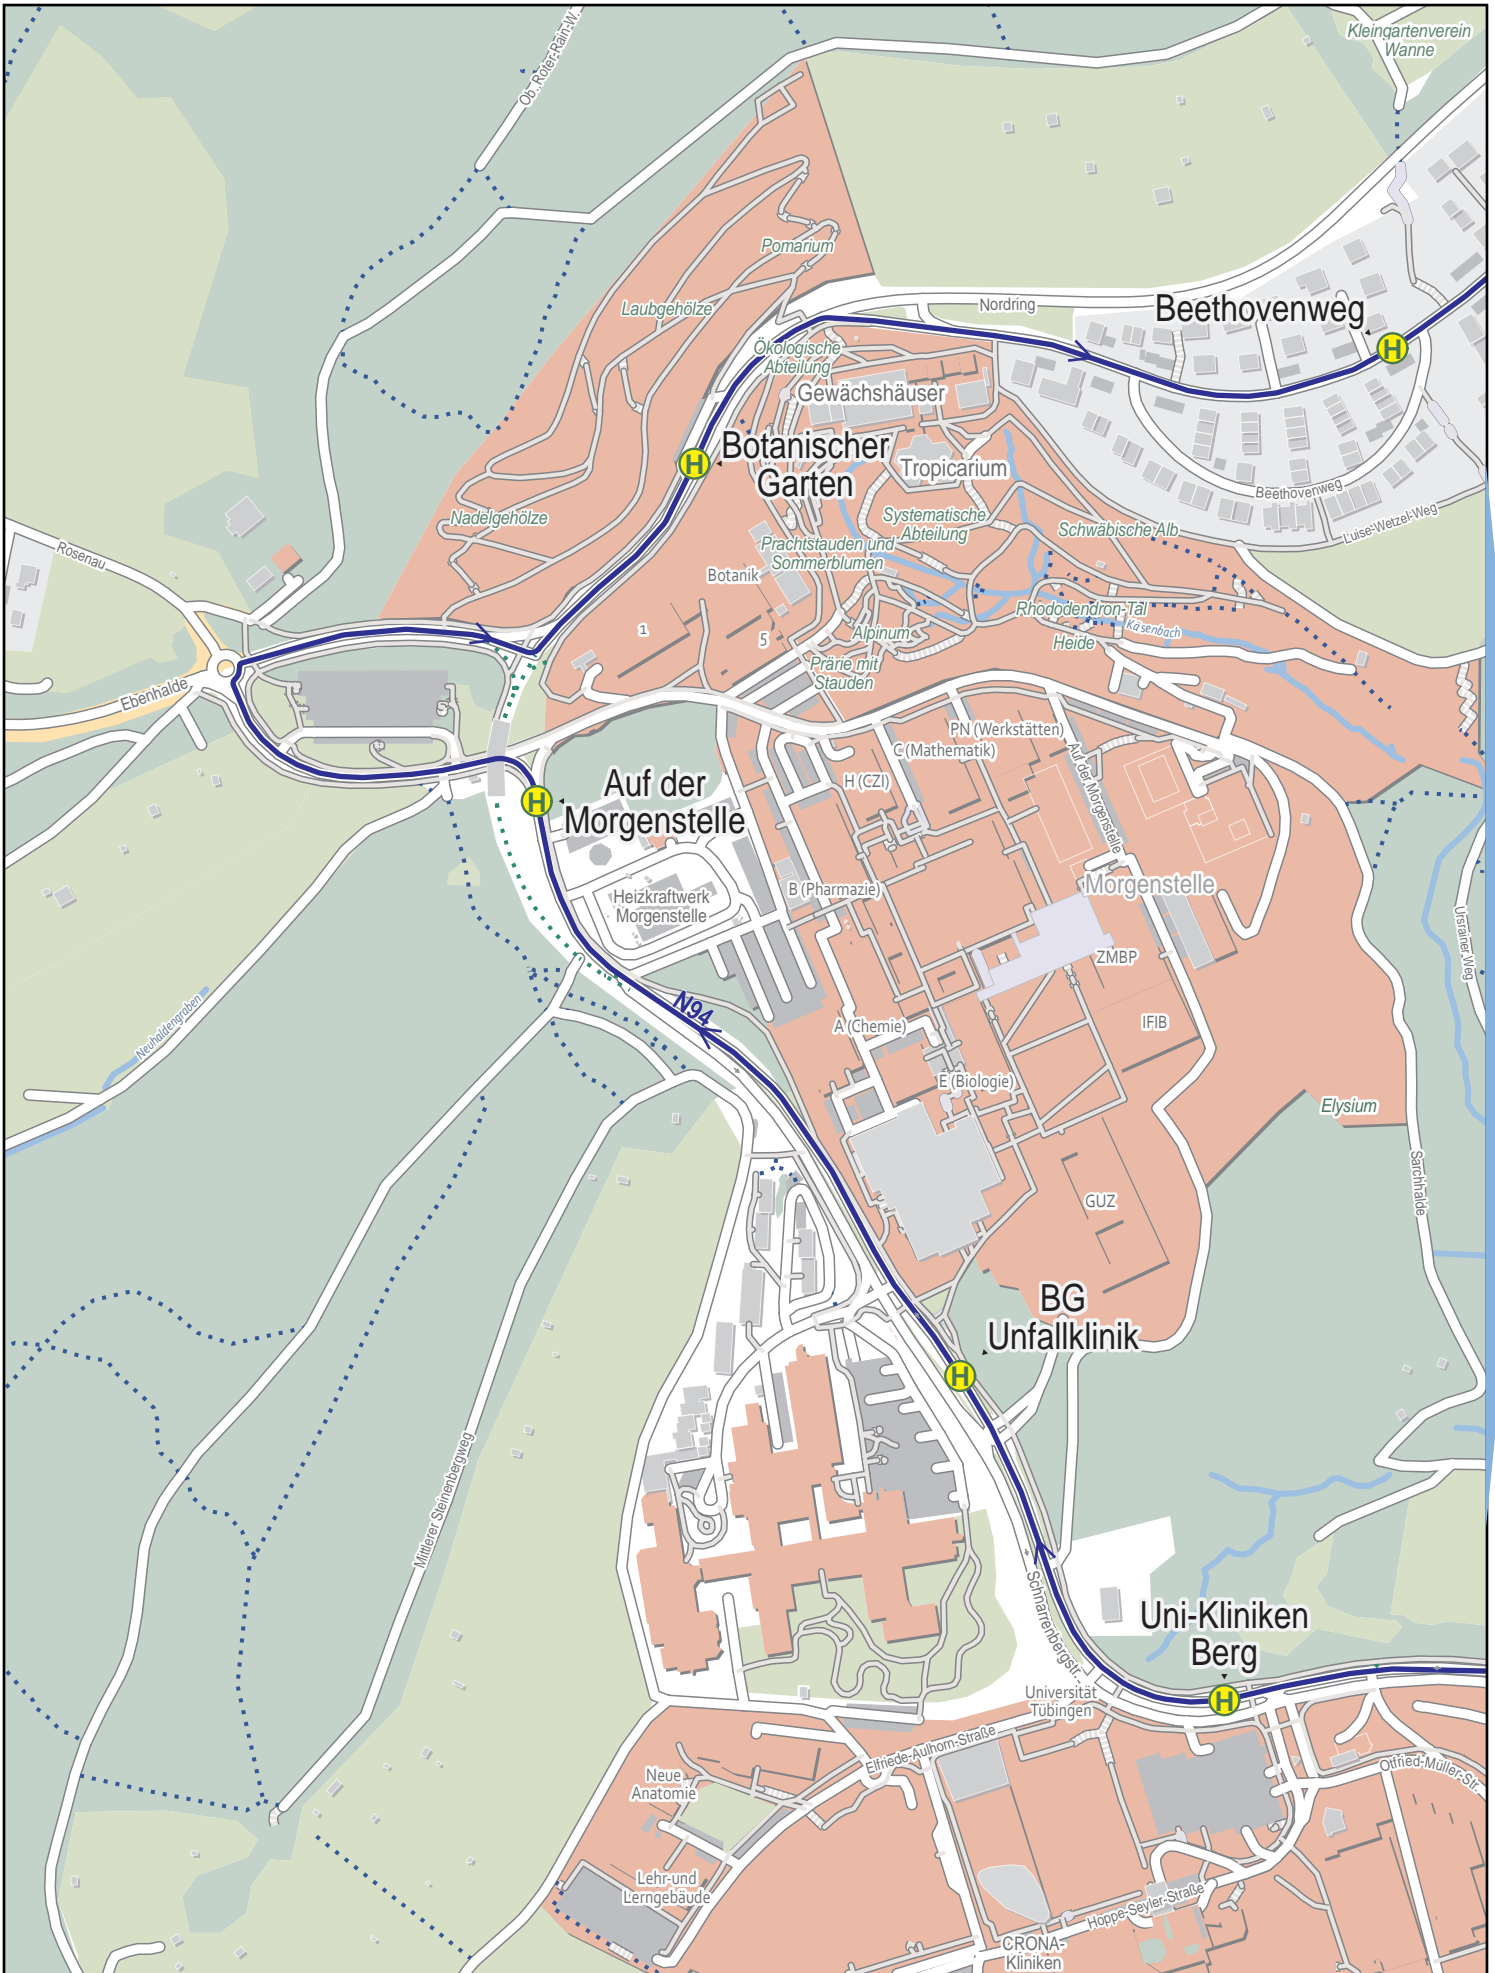

Linienverlaufsplan - SWT - Linie N94

500 m 1 km 1.5 km 2 km

© OpenStreetMap-Mitwirkende

Gültig von 15.12.2024 bis 13.12.2025

Linienverlaufsplan - SWT - Linie N94

Linienverlaufsplan - SWT - Linie N94

Linienverlaufsplan - SWT - Linie N94

125 m 250 m 375 m 500 m

Linienverlaufsplan - SWT - Linie N94

125 m 250 m 375 m 500 m

Linienverlaufsplan - SWT - Linie N94

Linienverlaufsplan - SWT - Linie N94

125 m 250 m 375 m 500 m

Linienverlaufsplan - SWT - Linie N94