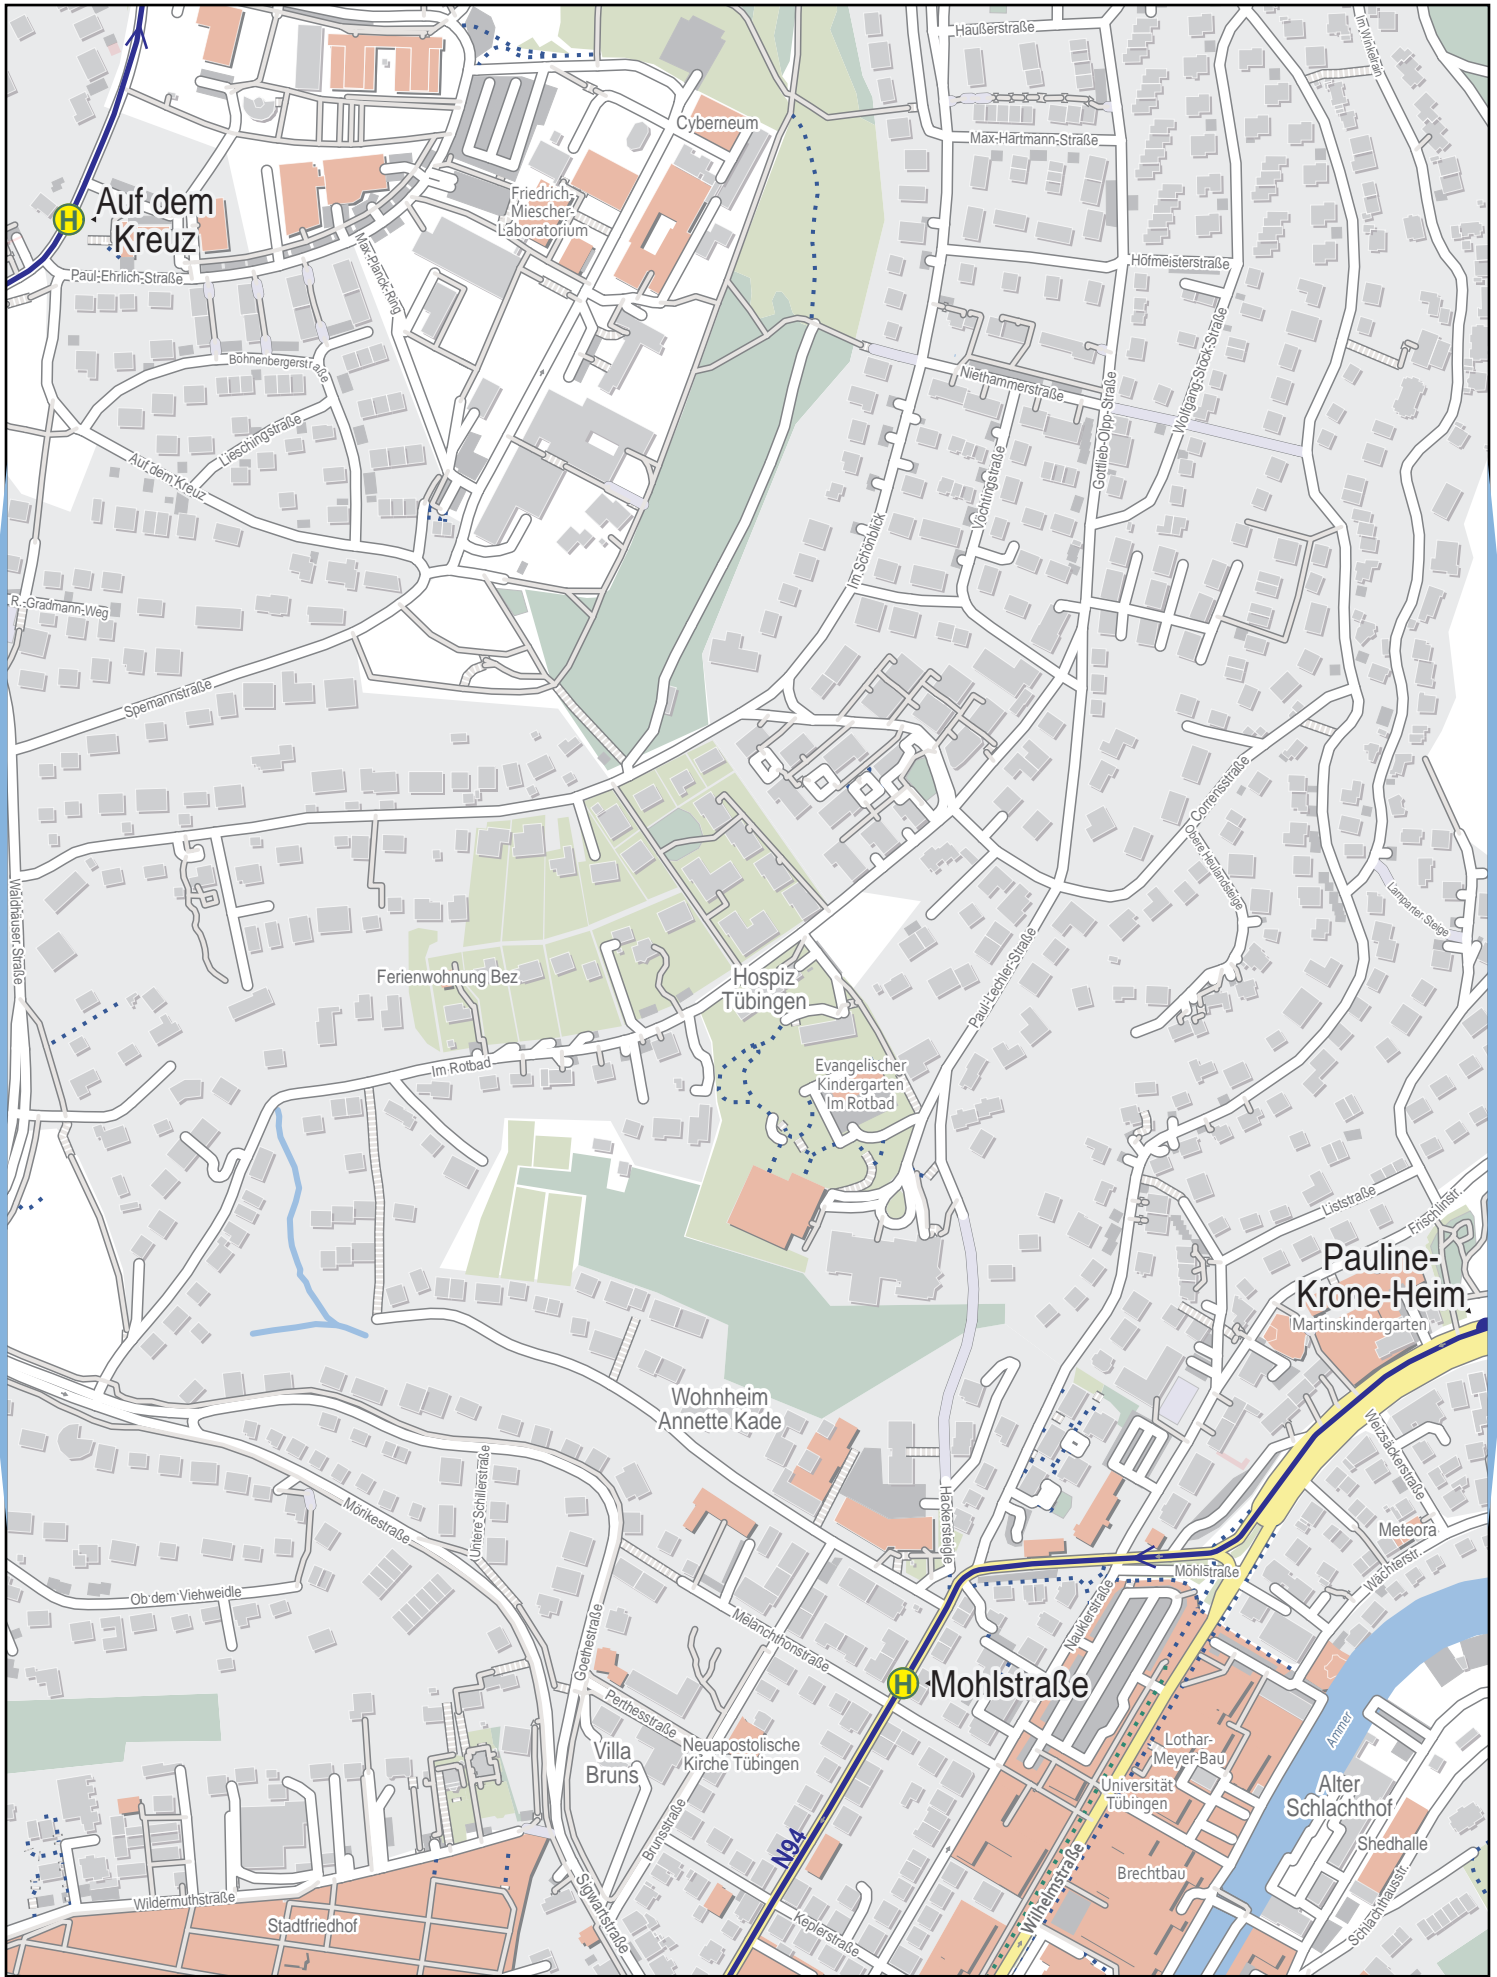

Linienverlaufsplan - SWT - Linie N94

500 m 1 km 1.5 km 2 km

© OpenStreetMap-Mitwirkende

Gültig von 15.12.2024 bis 13.12.2025

Linienverlaufsplan - SWT - Linie N94

Linienverlaufsplan - SWT - Linie N94

Linienverlaufsplan - SWT - Linie N94

125 m 250 m 375 m 500 m

Linienverlaufsplan - SWT - Linie N94

125 m 250 m 375 m 500 m

Linienverlaufsplan - SWT - Linie N94

Linienverlaufsplan - SWT - Linie N94

125 m 250 m 375 m 500 m

Linienverlaufsplan - SWT - Linie N94