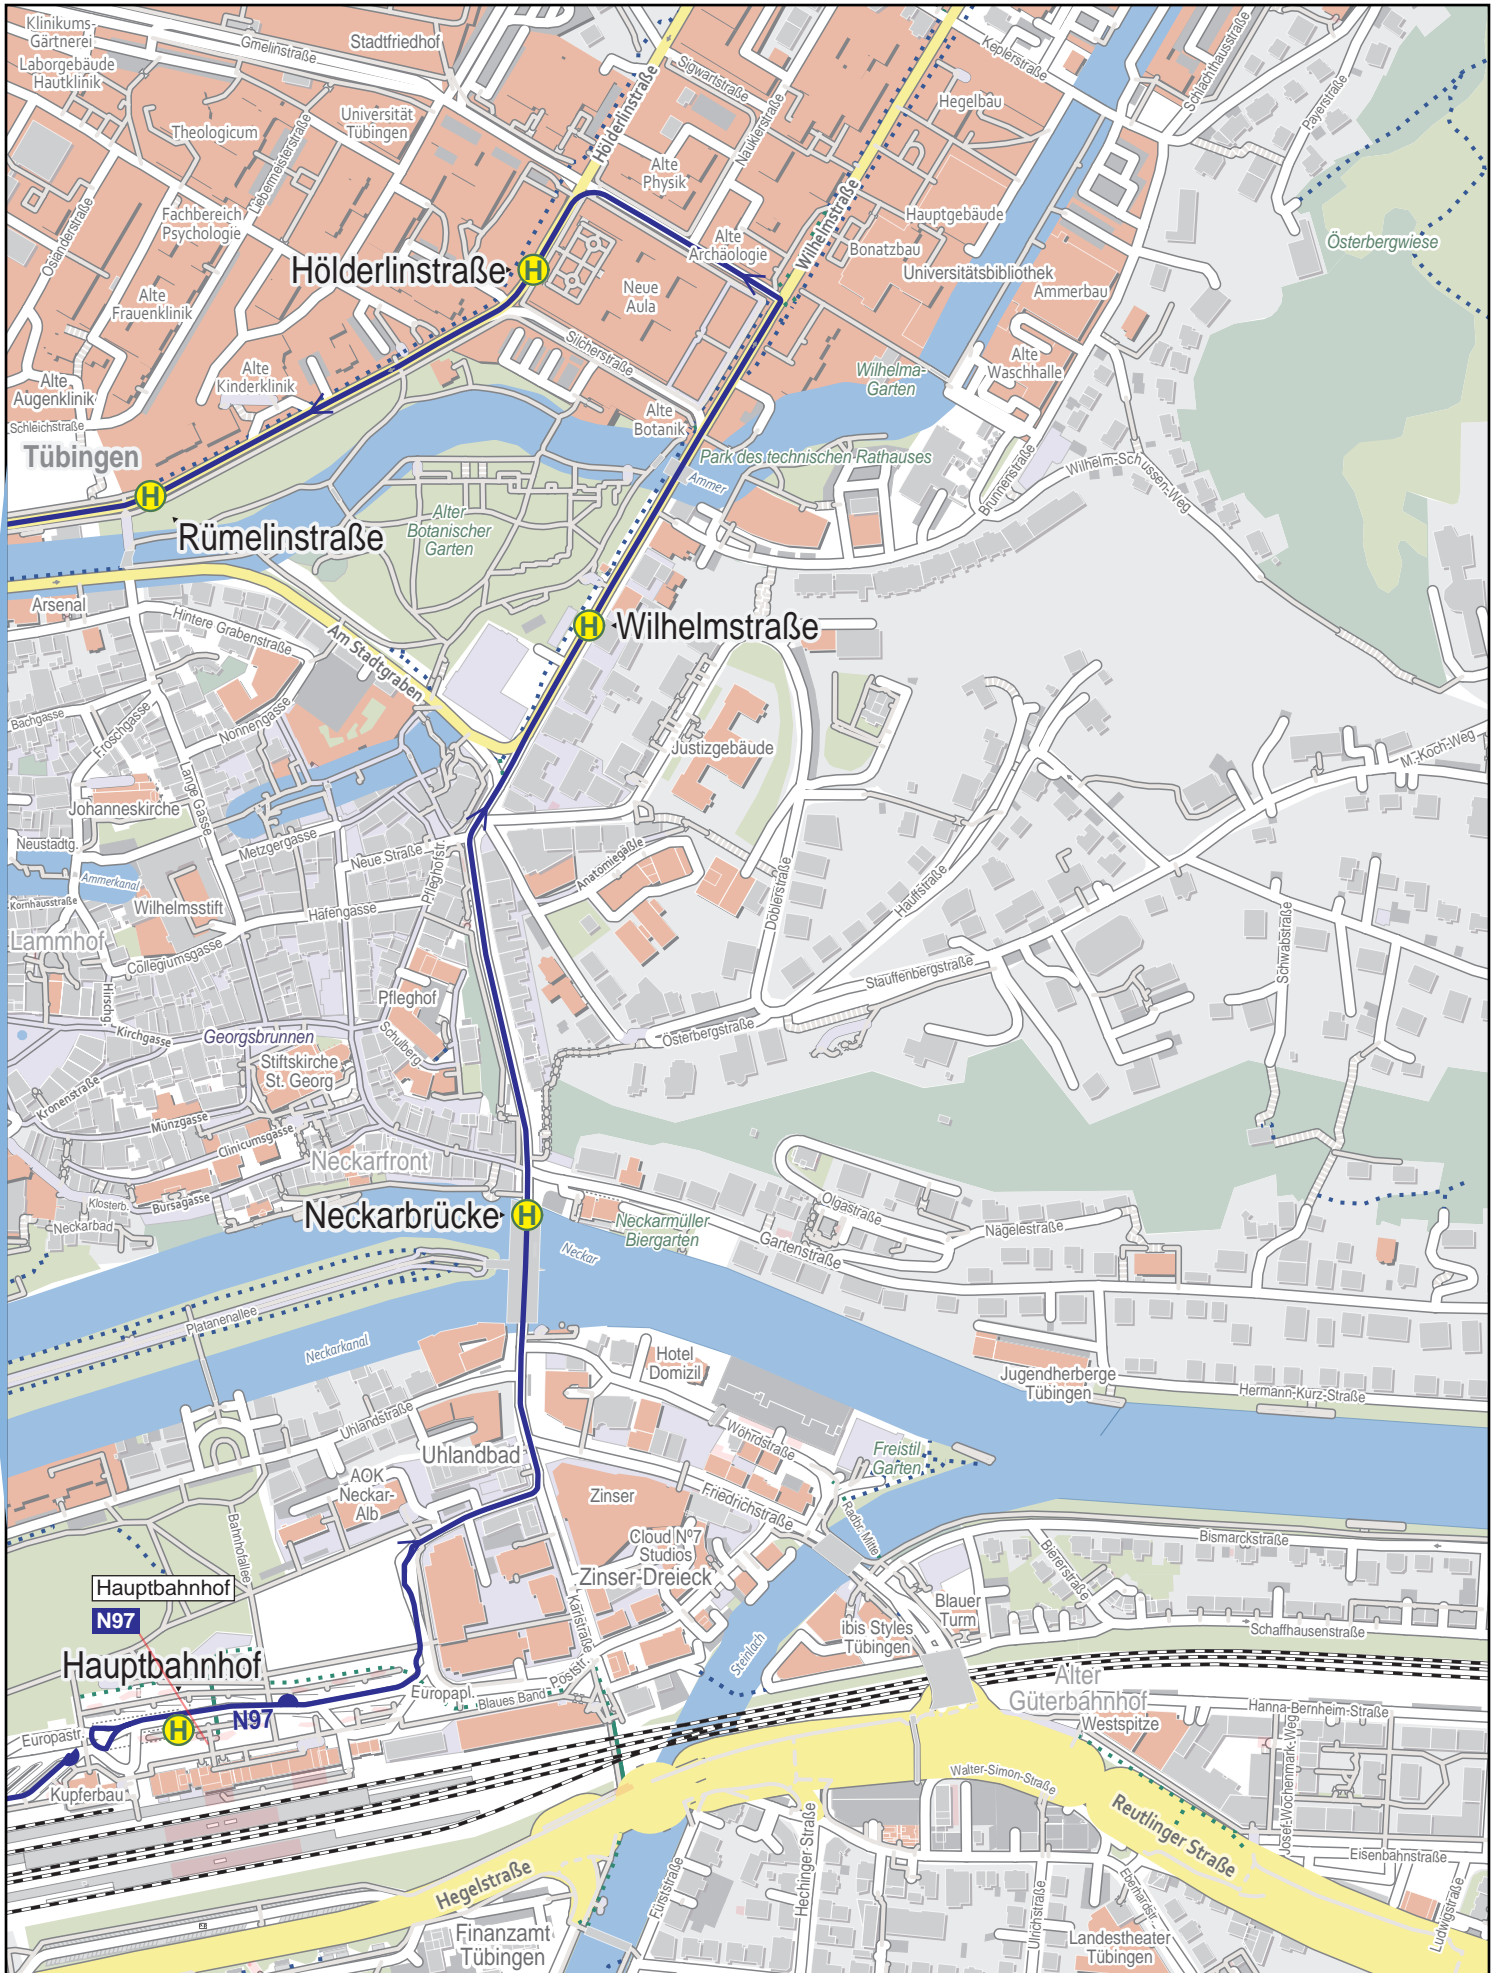

Linienverlaufsplan - SWT - Linie N97

1 km 2 km 3 km 4 km

© OpenStreetMap-Mitwirkende

Gültig von 15.12.2024 bis 13.12.2025

Linienverlaufsplan - SWT - Linie N97

Linienverlaufsplan - SWT - Linie N97

Linienverlaufsplan - SWT - Linie N97

Linienverlaufsplan - SWT - Linie N97

125 m 250 m 375 m 500 m

Linienverlaufsplan - SWT - Linie N97

125 m 250 m 375 m 500 m

Linienverlaufsplan - SWT - Linie N97

125 m 250 m 375 m 500 m

© OpenStreetMap-Mitwirkende