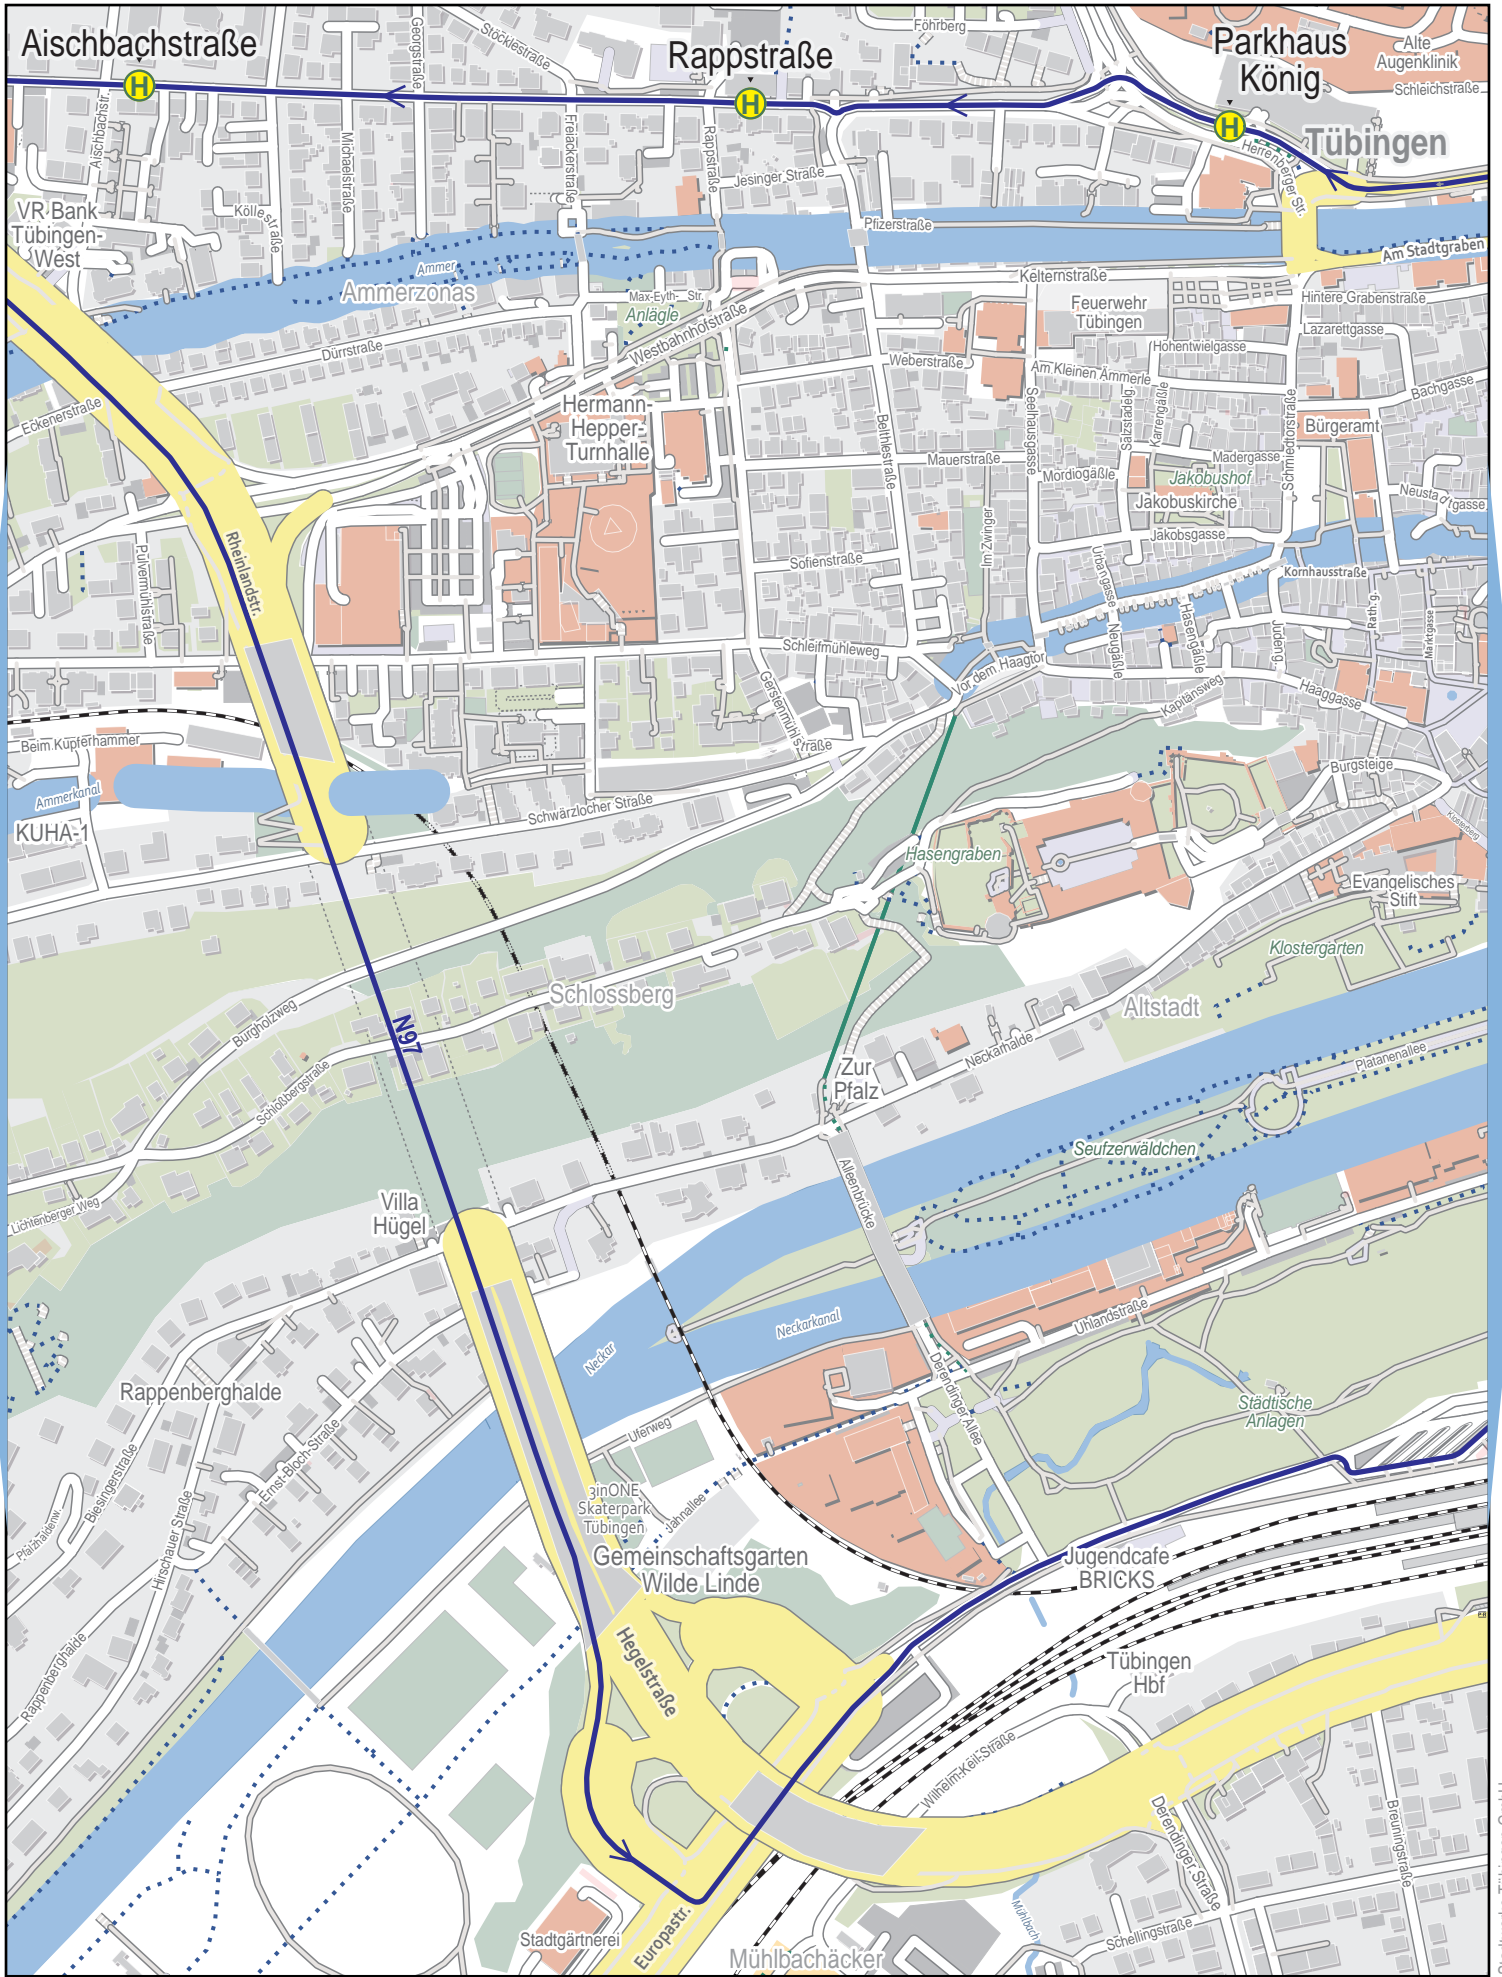

Linienverlaufsplan - SWT - Linie N97

1 km 2 km 3 km 4 km

© OpenStreetMap-Mitwirkende

Gültig von 15.12.2024 bis 13.12.2025

Linienverlaufsplan - SWT - Linie N97

Linienverlaufsplan - SWT - Linie N97

Linienverlaufsplan - SWT - Linie N97

Linienverlaufsplan - SWT - Linie N97

125 m 250 m 375 m 500 m

Linienverlaufsplan - SWT - Linie N97

125 m 250 m 375 m 500 m

Linienverlaufsplan - SWT - Linie N97

125 m 250 m 375 m 500 m

© OpenStreetMap-Mitwirkende