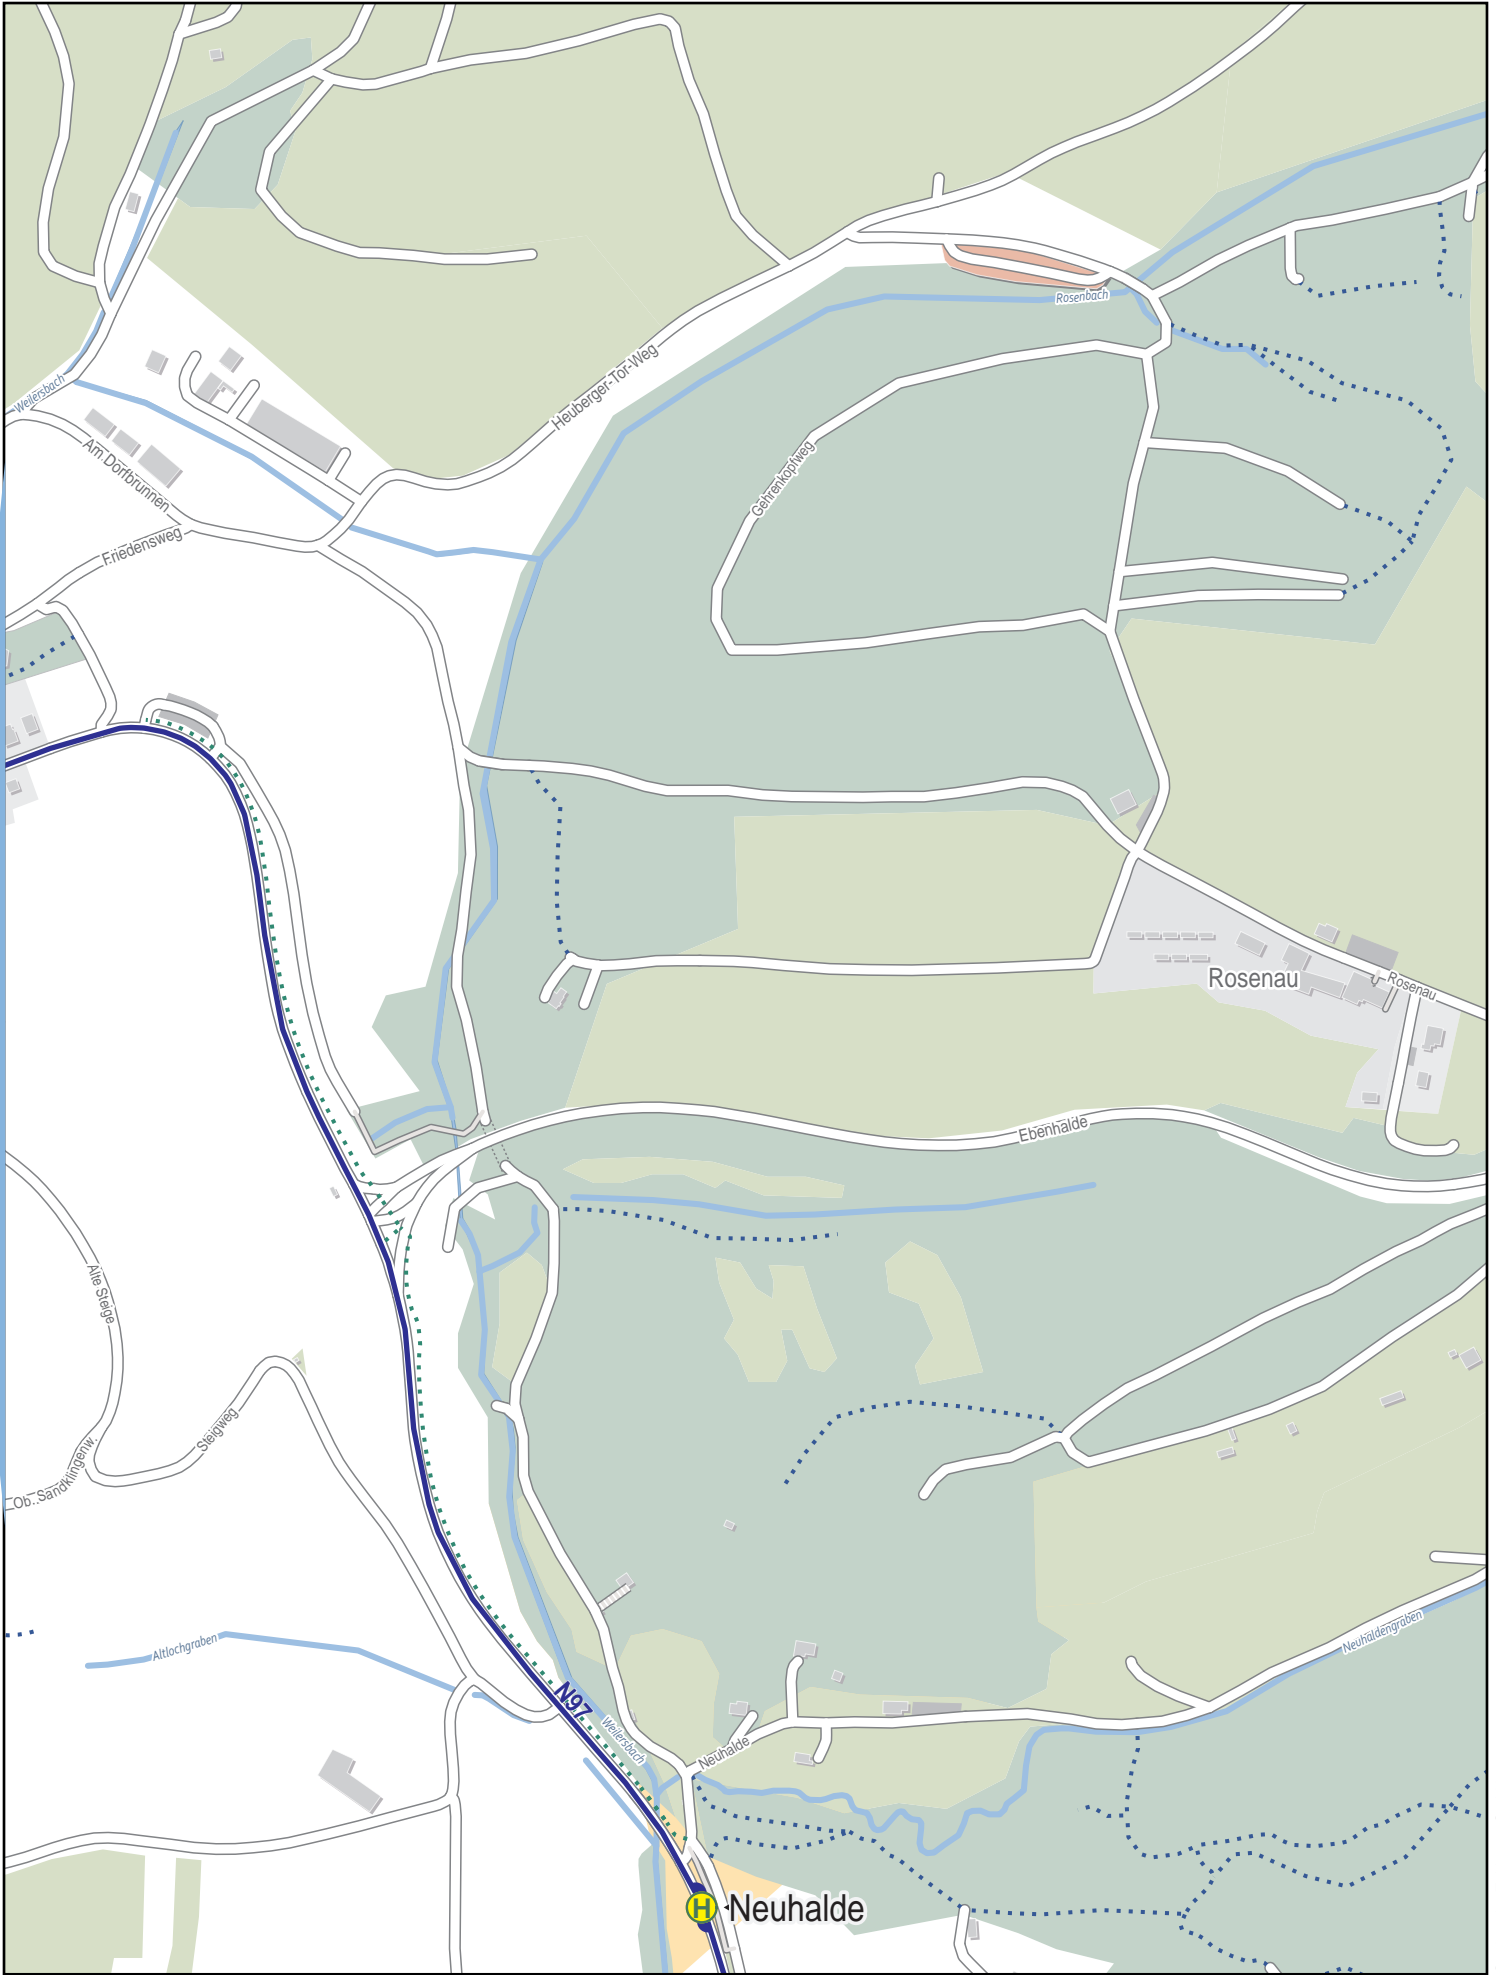

Linienverlaufsplan - SWT - Linie N97

1 km 2 km 3 km 4 km

© OpenStreetMap-Mitwirkende

Gültig von 15.12.2024 bis 13.12.2025

Linienverlaufsplan - SWT - Linie N97

Linienverlaufsplan - SWT - Linie N97

Linienverlaufsplan - SWT - Linie N97

Linienverlaufsplan - SWT - Linie N97

125 m 250 m 375 m 500 m

Linienverlaufsplan - SWT - Linie N97

125 m 250 m 375 m 500 m

Linienverlaufsplan - SWT - Linie N97

125 m 250 m 375 m 500 m

© OpenStreetMap-Mitwirkende