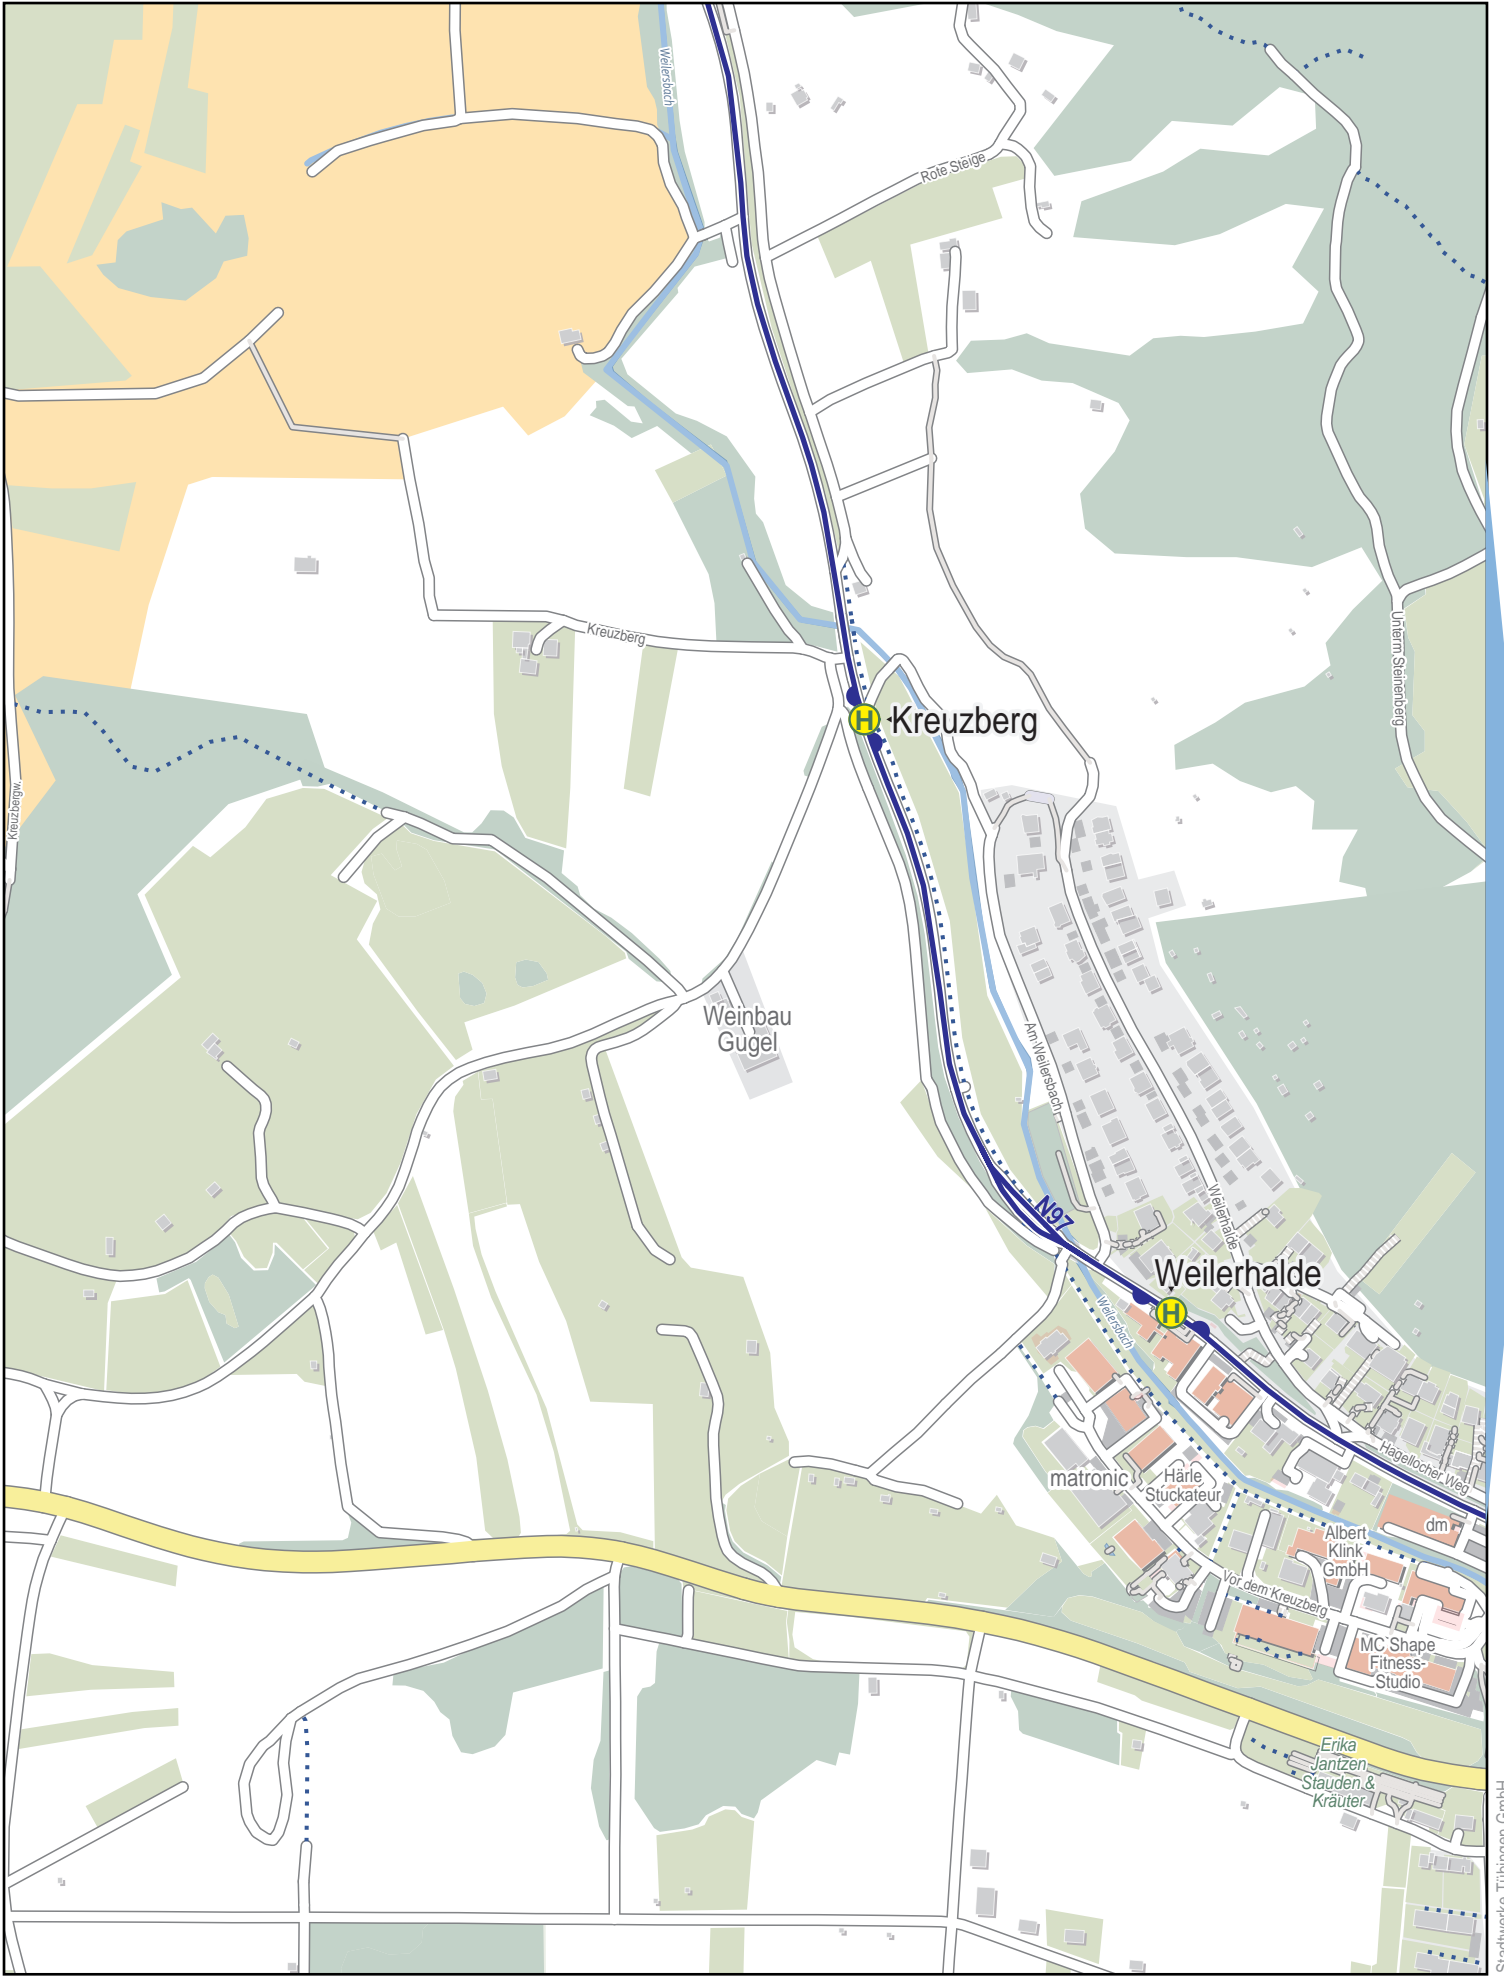

Linienverlaufsplan - SWT - Linie N97

1 km 2 km 3 km 4 km

© OpenStreetMap-Mitwirkende

Gültig von 15.12.2024 bis 13.12.2025

Linienverlaufsplan - SWT - Linie N97

Linienverlaufsplan - SWT - Linie N97

Linienverlaufsplan - SWT - Linie N97

Linienverlaufsplan - SWT - Linie N97

125 m 250 m 375 m 500 m

Linienverlaufsplan - SWT - Linie N97

125 m 250 m 375 m 500 m

Linienverlaufsplan - SWT - Linie N97

125 m 250 m 375 m 500 m

© OpenStreetMap-Mitwirkende