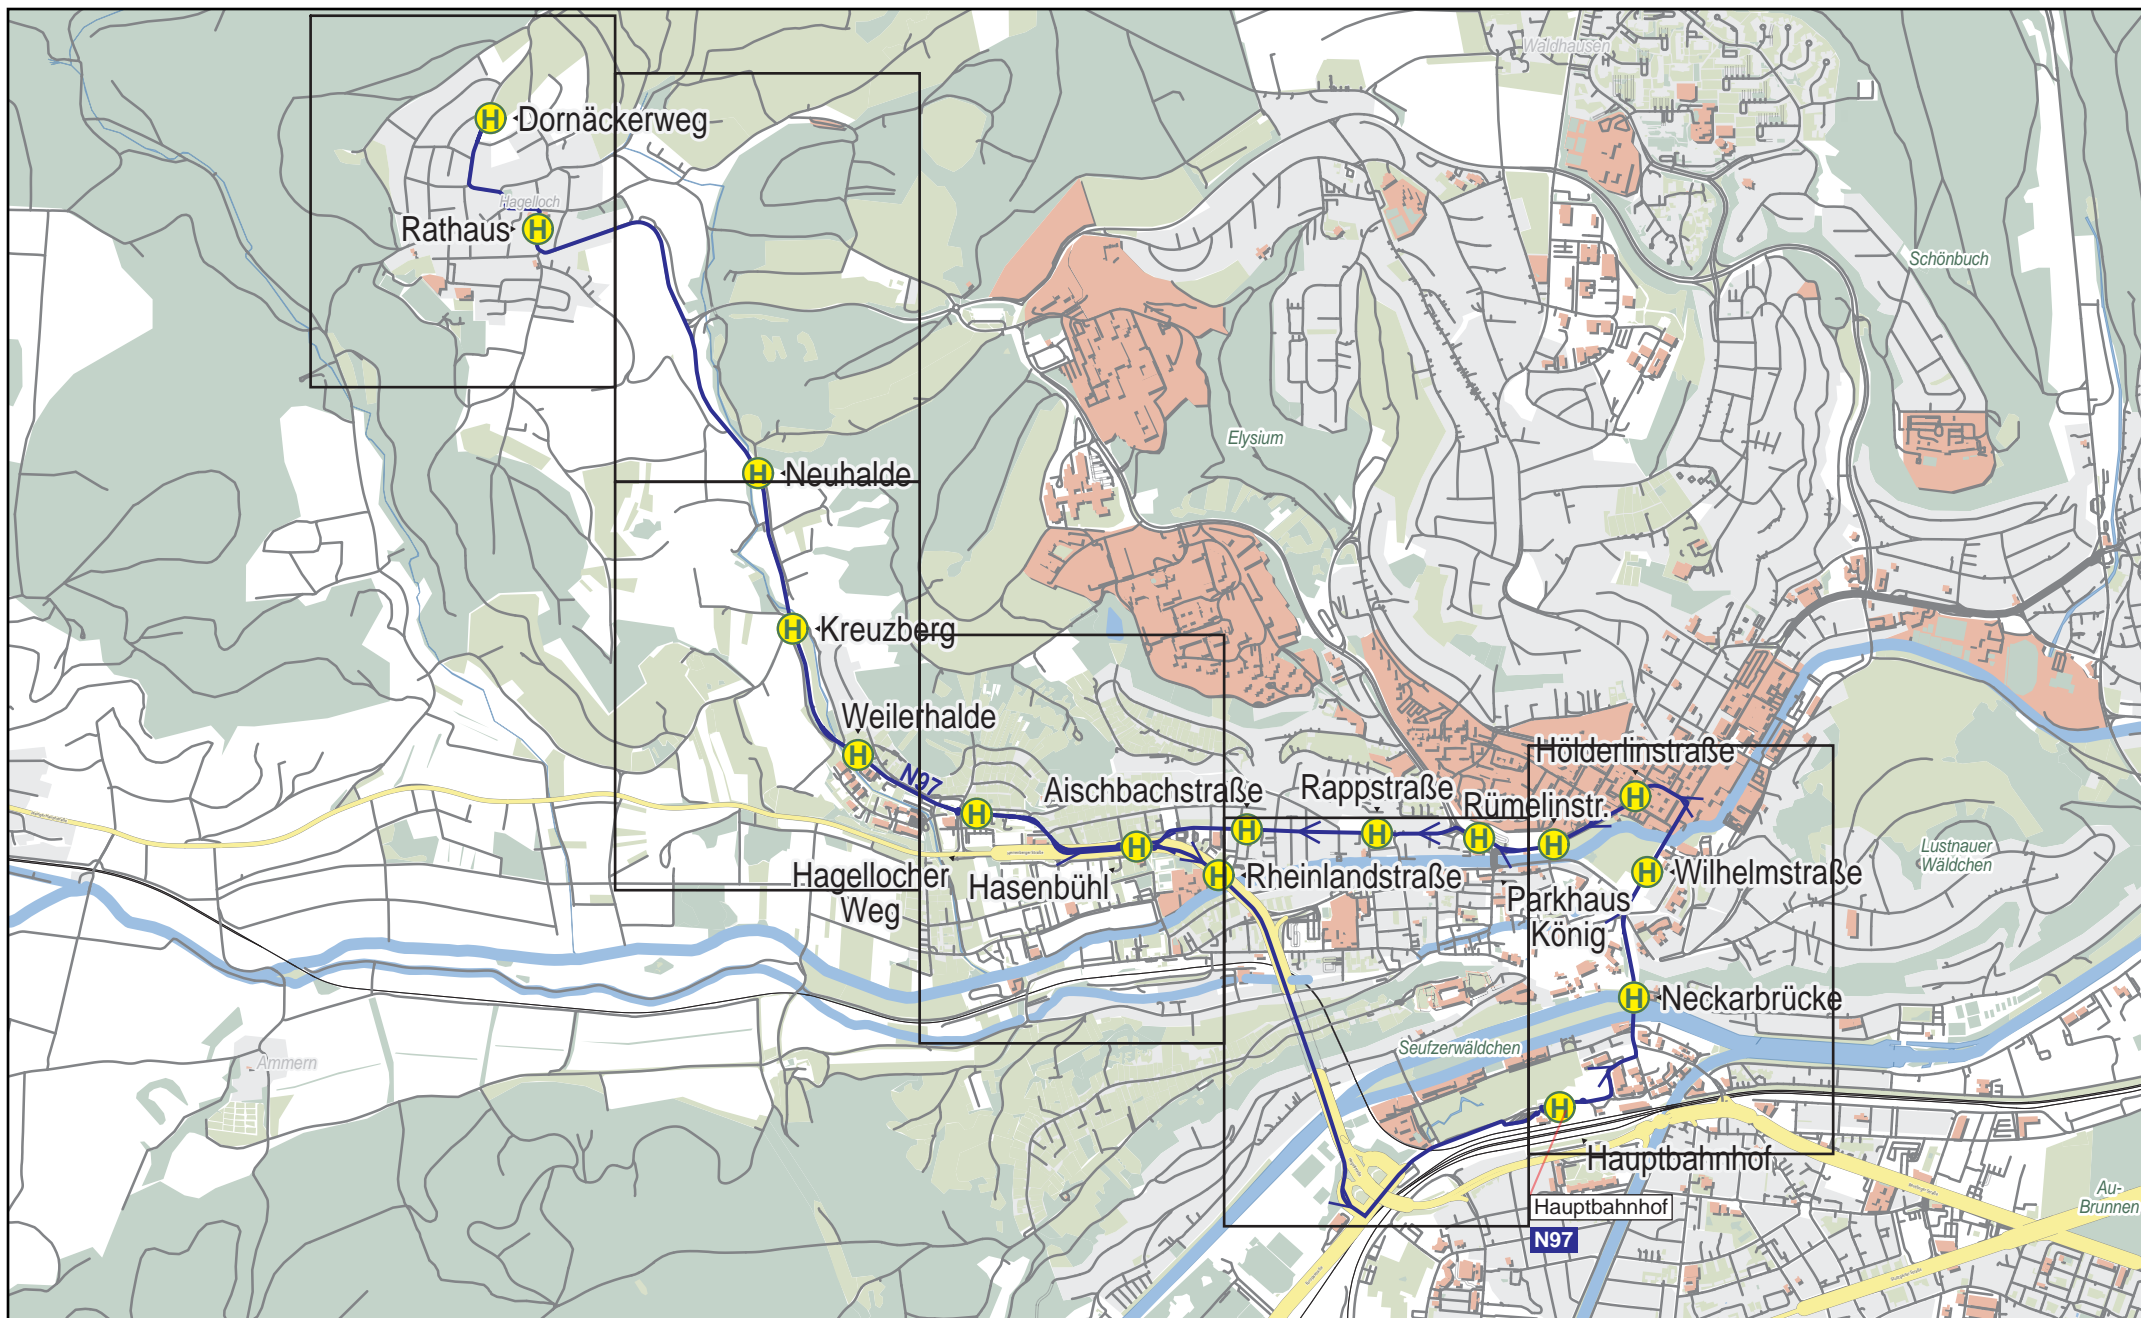

Linienverlaufsplan - SWT - Linie N97

1 km 2 km 3 km 4 km

© OpenStreetMap-Mitwirkende

Gültig von 15.12.2024 bis 13.12.2025

Linienverlaufsplan - SWT - Linie N97

Linienverlaufsplan - SWT - Linie N97

Linienverlaufsplan - SWT - Linie N97

Linienverlaufsplan - SWT - Linie N97

125 m 250 m 375 m 500 m

Linienverlaufsplan - SWT - Linie N97

125 m 250 m 375 m 500 m

Linienverlaufsplan - SWT - Linie N97

125 m 250 m 375 m 500 m

© OpenStreetMap-Mitwirkende