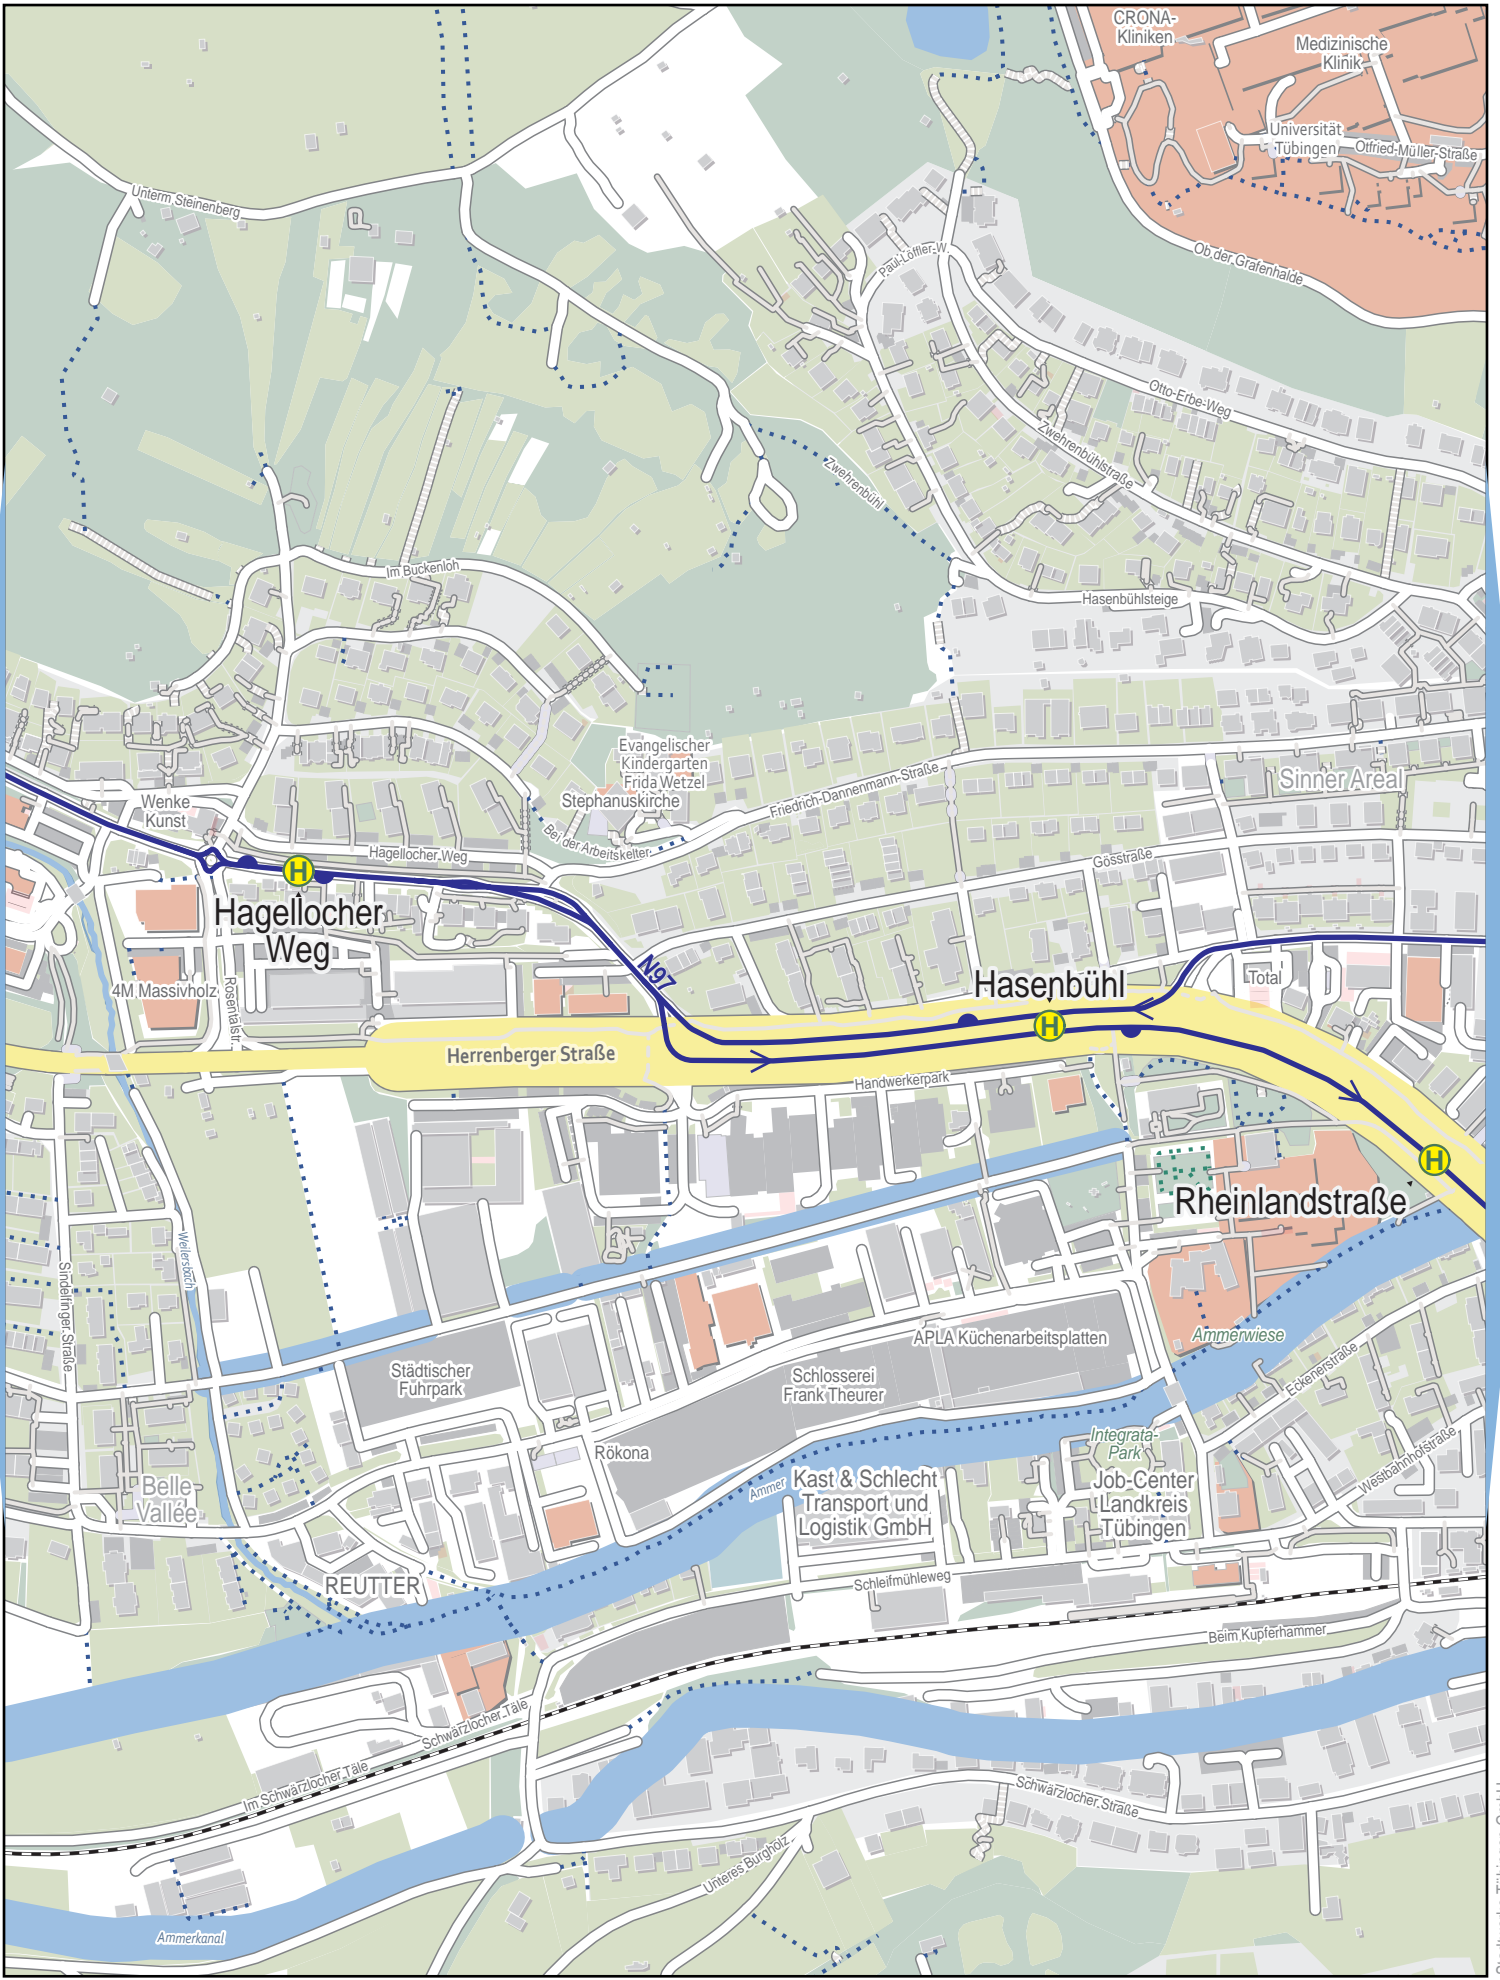

Linienverlaufsplan - SWT - Linie N97

1 km 2 km 3 km 4 km

© OpenStreetMap-Mitwirkende

Gültig von 15.12.2024 bis 13.12.2025

Linienverlaufsplan - SWT - Linie N97

Linienverlaufsplan - SWT - Linie N97

Linienverlaufsplan - SWT - Linie N97

Linienverlaufsplan - SWT - Linie N97

125 m 250 m 375 m 500 m

Linienverlaufsplan - SWT - Linie N97

125 m 250 m 375 m 500 m

Linienverlaufsplan - SWT - Linie N97

125 m 250 m 375 m 500 m

© OpenStreetMap-Mitwirkende