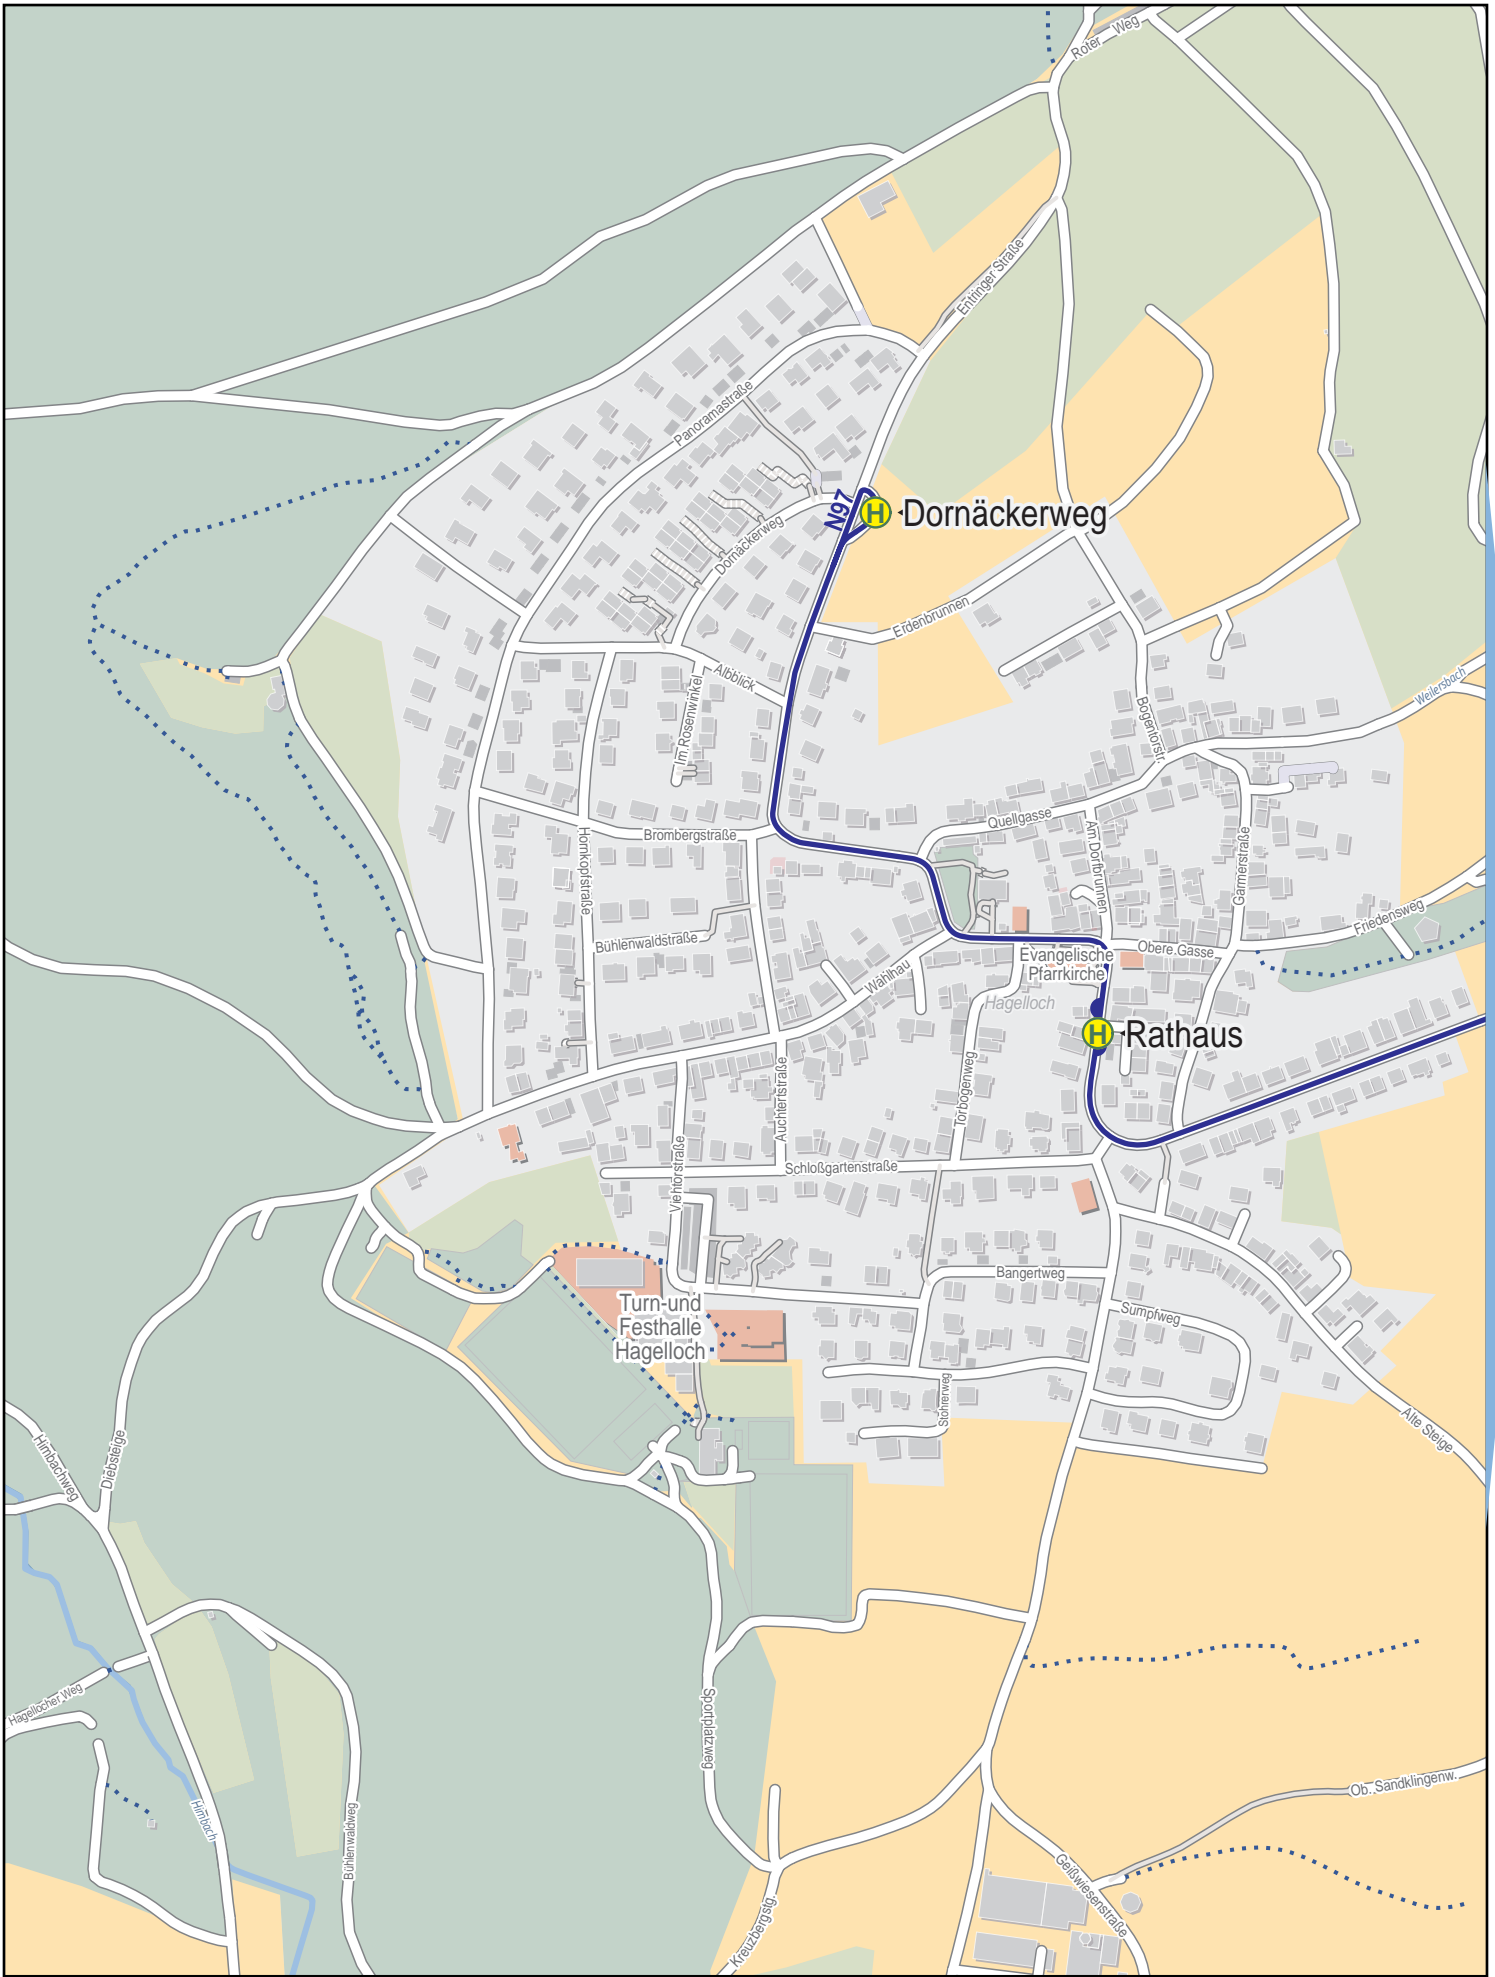

Linienverlaufsplan - SWT - Linie N97

1 km 2 km 3 km 4 km

© OpenStreetMap-Mitwirkende

Gültig von 15.12.2024 bis 13.12.2025

Linienverlaufsplan - SWT - Linie N97

Linienverlaufsplan - SWT - Linie N97

Linienverlaufsplan - SWT - Linie N97

Linienverlaufsplan - SWT - Linie N97

125 m 250 m 375 m 500 m

Linienverlaufsplan - SWT - Linie N97

125 m 250 m 375 m 500 m

Linienverlaufsplan - SWT - Linie N97

125 m 250 m 375 m 500 m

© OpenStreetMap-Mitwirkende